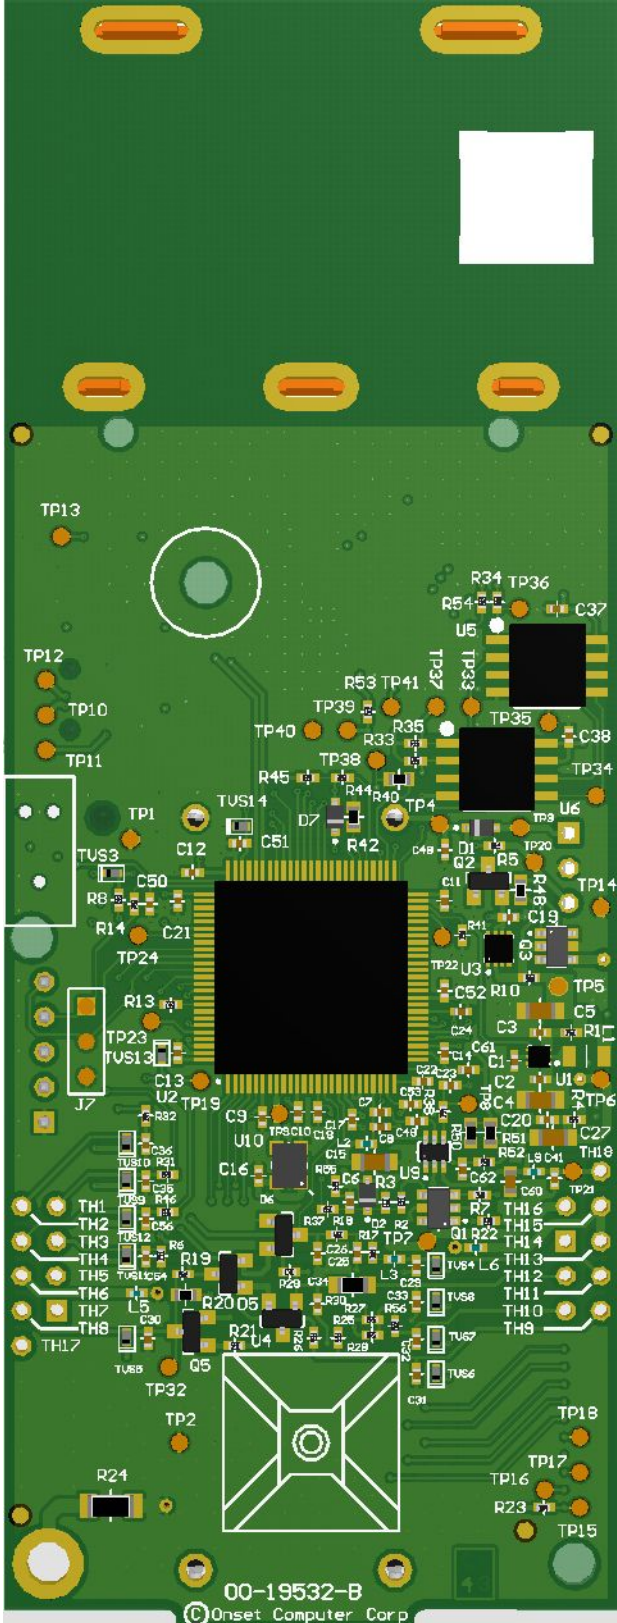

HOBO® RX Wireless Sensor Network
FCC ID: WXF-ONST6
IC ID: 7936A-ONST6

00-19532-B

© Onset Computer Corp