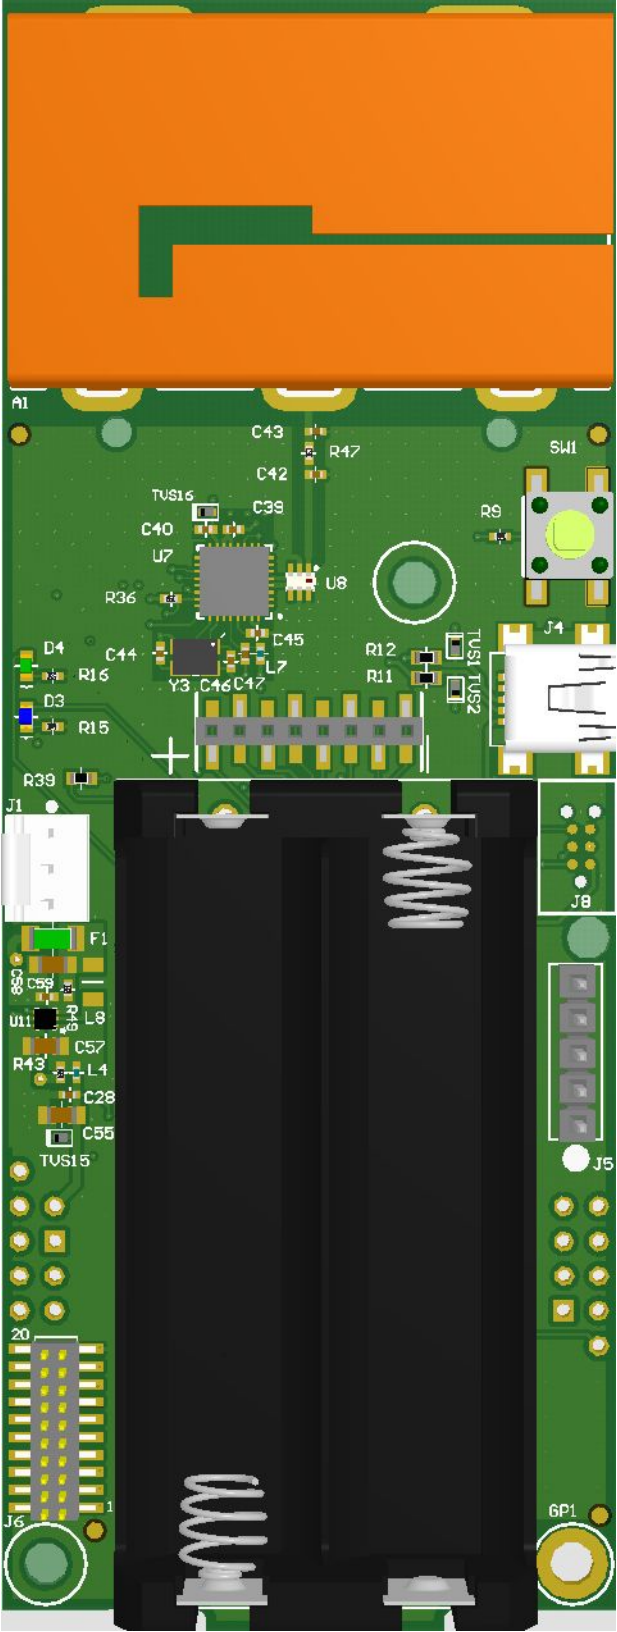

HOBO® RX Wireless Sensor Network
FCC ID: WXF-ONST6
IC ID: 7936A-ONST6

00-19532-B

© Onset Computer Corp