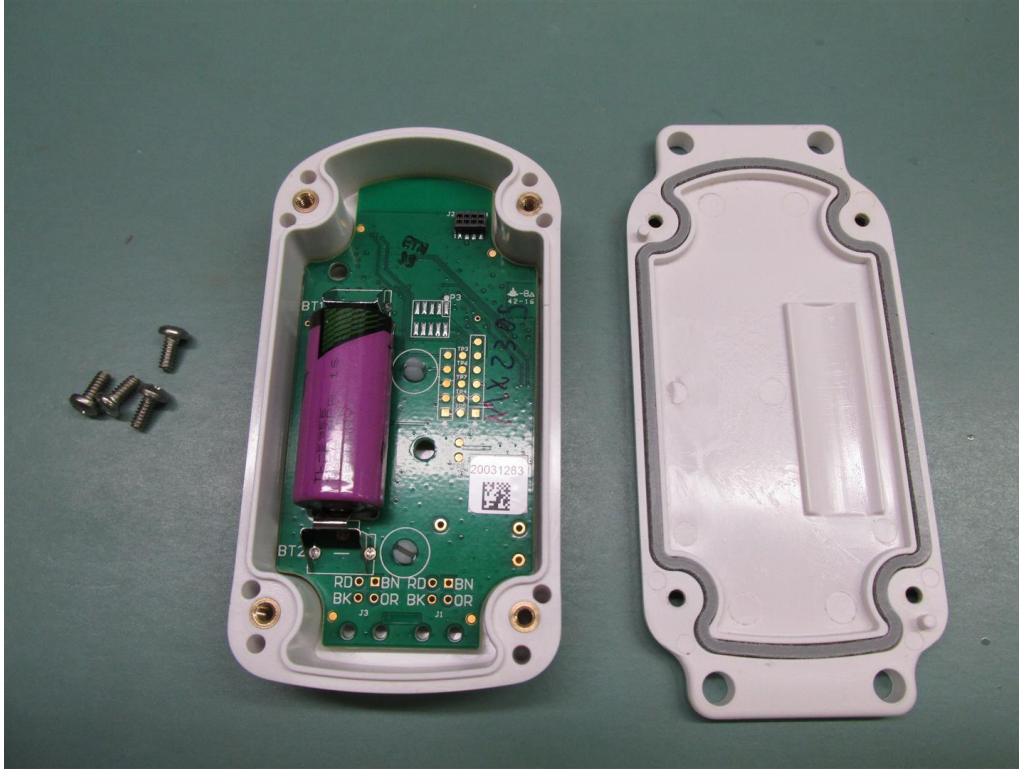

Internal Photo - ONSET.

FCC ID: WXF-ONST3

IC ID: 7936A-ONST3

Internal Photo - ONSET.

FCC ID: WXF-ONST3

IC ID: 7936A-ONST3

Internal Photo - ONSET.

FCC ID: WXF-ONST3

IC ID: 7936A-ONST3

Internal Photo - ONSET.

FCC ID: WXF-ONST3

IC ID: 7936A-ONST3

Internal Photo - ONSET.

FCC ID: WXF-ONST3

IC ID: 7936A-ONST3

Internal Photo - ONSET.