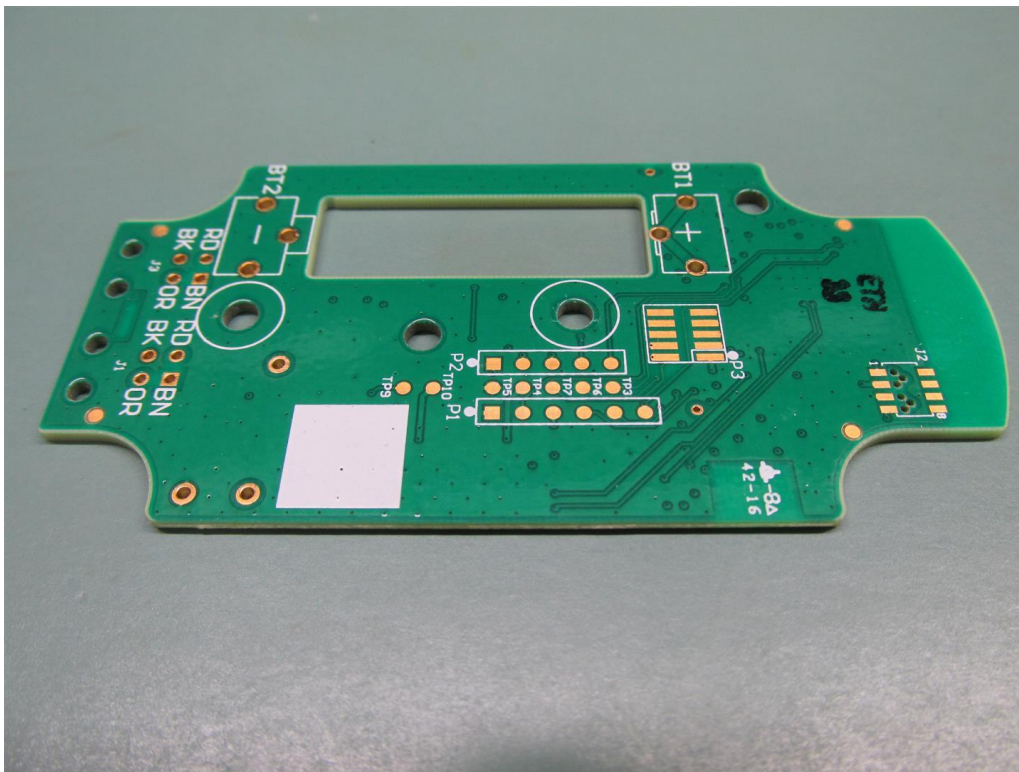

Internal Photo - ONSET.

FCC ID: WXF-ONST3

IC ID: 7936A-ONST3

Internal Photo - ONSET.

FCC ID: WXF-ONST3

IC ID: 7936A-ONST3

Internal Photo - ONSET.

FCC ID: WXF-ONST3

IC ID: 7936A-ONST3

Internal Photo - ONSET.

FCC ID: WXF-ONST3

IC ID: 7936A-ONST3

Internal Photo - ONSET.

FCC ID: WXF-ONST3

IC ID: 7936A-ONST3

Internal Photo - ONSET.