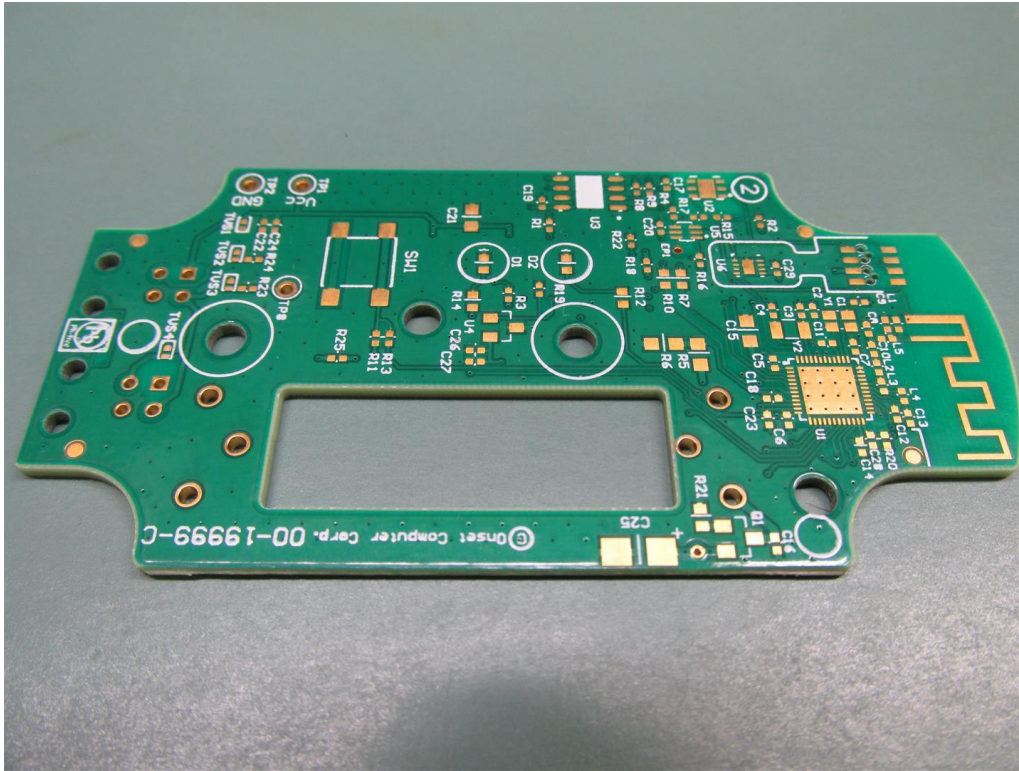

Internal Photo - ONSET.

FCC ID: WXF-ONST3

IC ID: 7936A-ONST3

Internal Photo - ONSET.

FCC ID: WXF-ONST3

IC ID: 7936A-ONST3

Internal Photo - ONSET.

FCC ID: WXF-ONST3

IC ID: 7936A-ONST3

Internal Photo - ONSET.

FCC ID: WXF-ONST3

IC ID: 7936A-ONST3

Internal Photo - ONSET.

FCC ID: WXF-ONST3

IC ID: 7936A-ONST3

Internal Photo - ONSET.