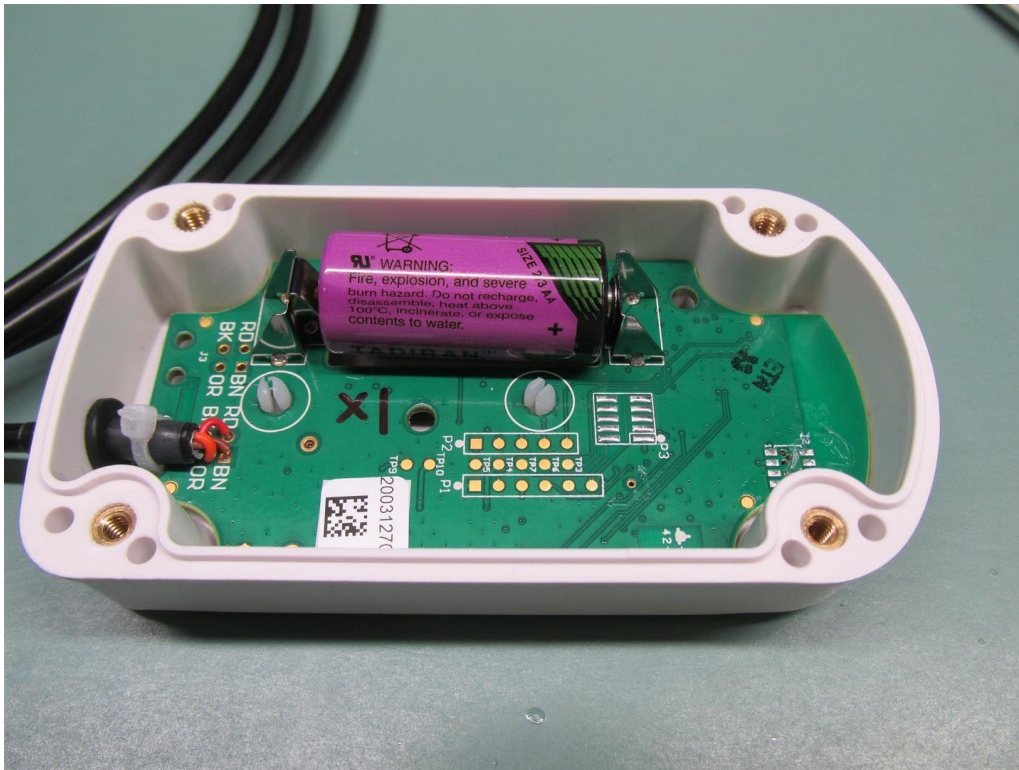

Internal Photo - ONSET.

FCC ID: WXF-ONST3

IC ID: 7936A-ONST3

Internal Photo - ONSET.

FCC ID: WXF-ONST3

IC ID: 7936A-ONST3

Internal Photo - ONSET.

FCC ID: WXF-ONST3

IC ID: 7936A-ONST3

Internal Photo - ONSET.

FCC ID: WXF-ONST3

IC ID: 7936A-ONST3

Internal Photo - ONSET.

FCC ID: WXF-ONST3

IC ID: 7936A-ONST3

Internal Photo - ONSET.