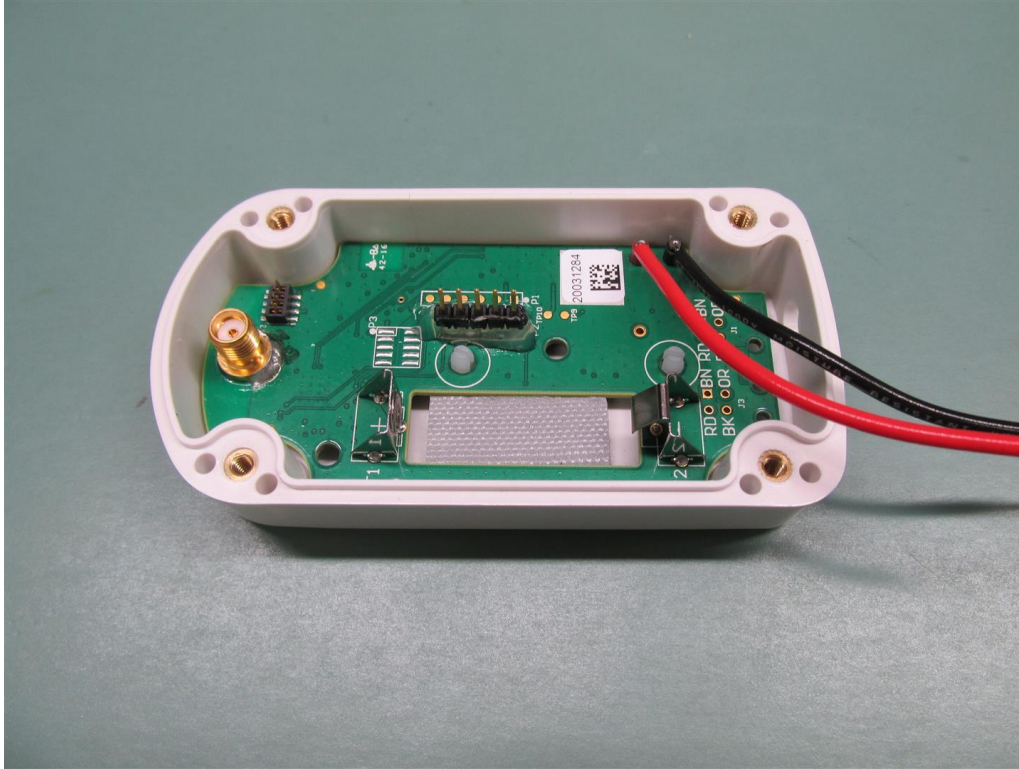

Internal Photo - ONSET.

FCC ID: WXF-ONST3

IC ID: 7936A-ONST3

Internal Photo - ONSET.

FCC ID: WXF-ONST3

IC ID: 7936A-ONST3

Internal Photo - ONSET.

FCC ID: WXF-ONST3

IC ID: 7936A-ONST3

Internal Photo - ONSET.

FCC ID: WXF-ONST3

IC ID: 7936A-ONST3

Internal Photo - ONSET.

FCC ID: WXF-ONST3

IC ID: 7936A-ONST3

Internal Photo - ONSET.