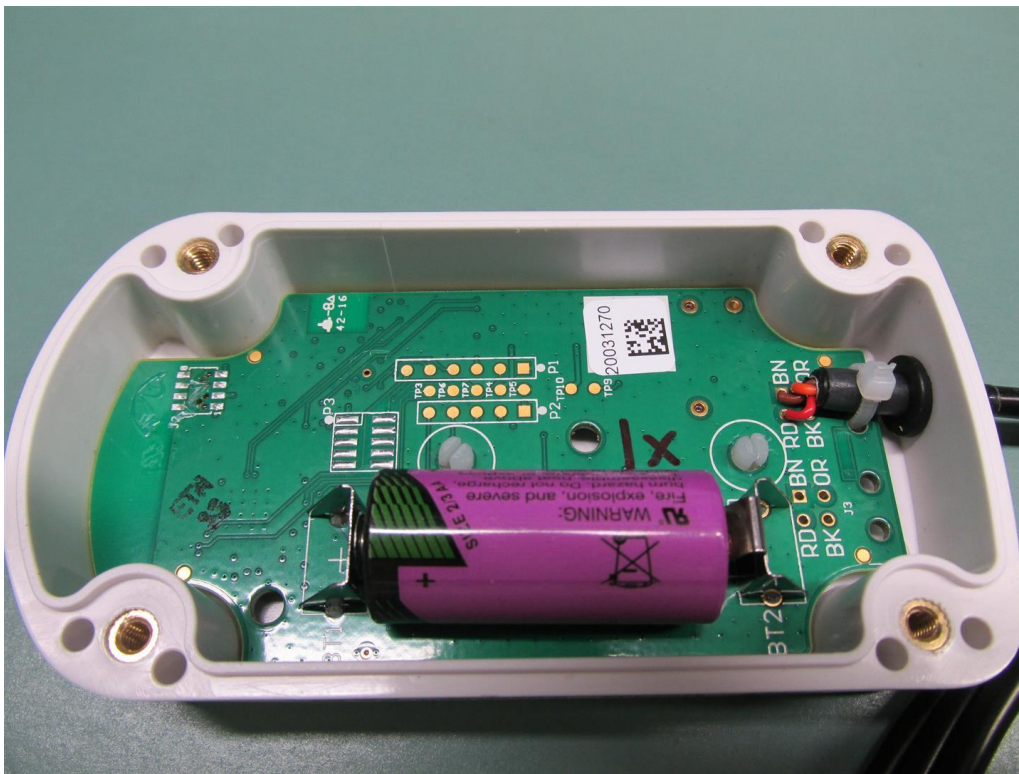

Internal Photo - ONSET.

FCC ID: WXF-ONST3

IC ID: 7936A-ONST3

Internal Photo - ONSET.

FCC ID: WXF-ONST3

IC ID: 7936A-ONST3

Internal Photo - ONSET.

FCC ID: WXF-ONST3

IC ID: 7936A-ONST3

Internal Photo - ONSET.

FCC ID: WXF-ONST3

IC ID: 7936A-ONST3

Internal Photo - ONSET.

FCC ID: WXF-ONST3

IC ID: 7936A-ONST3

Internal Photo - ONSET.