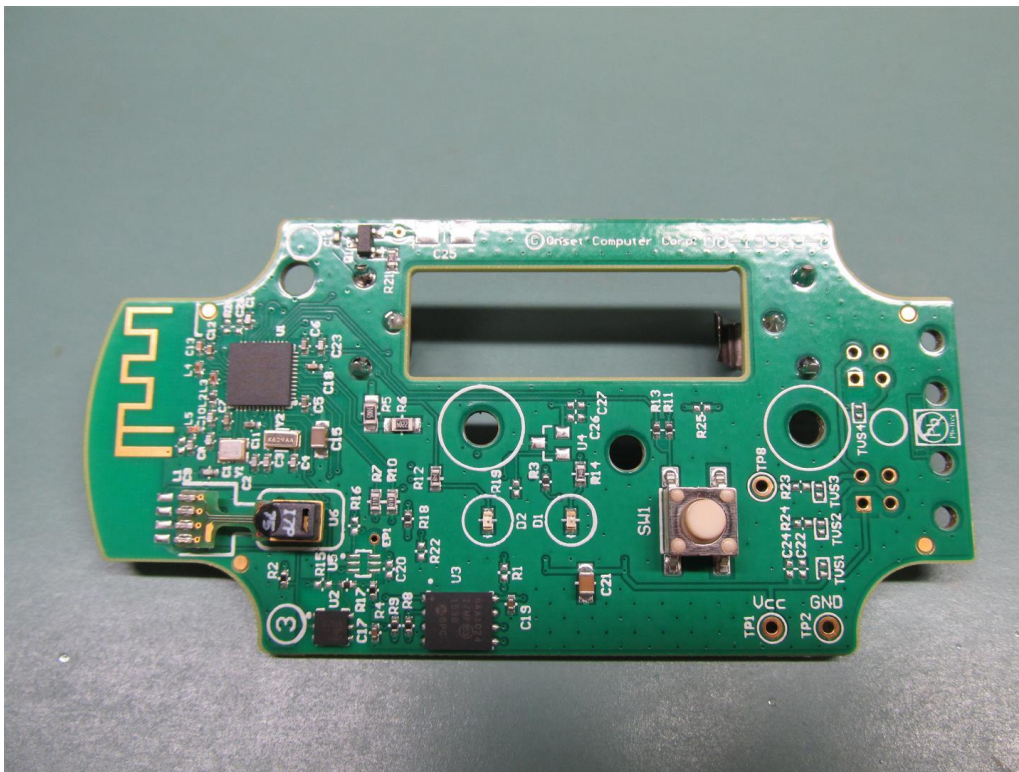

Internal Photo - ONSET.

FCC ID: WXF-ONST3

IC ID: 7936A-ONST3

Internal Photo - ONSET.

FCC ID: WXF-ONST3

IC ID: 7936A-ONST3

Internal Photo - ONSET.

FCC ID: WXF-ONST3

IC ID: 7936A-ONST3

Internal Photo - ONSET.

FCC ID: WXF-ONST3

IC ID: 7936A-ONST3

Internal Photo - ONSET.

FCC ID: WXF-ONST3

IC ID: 7936A-ONST3

Internal Photo - ONSET.