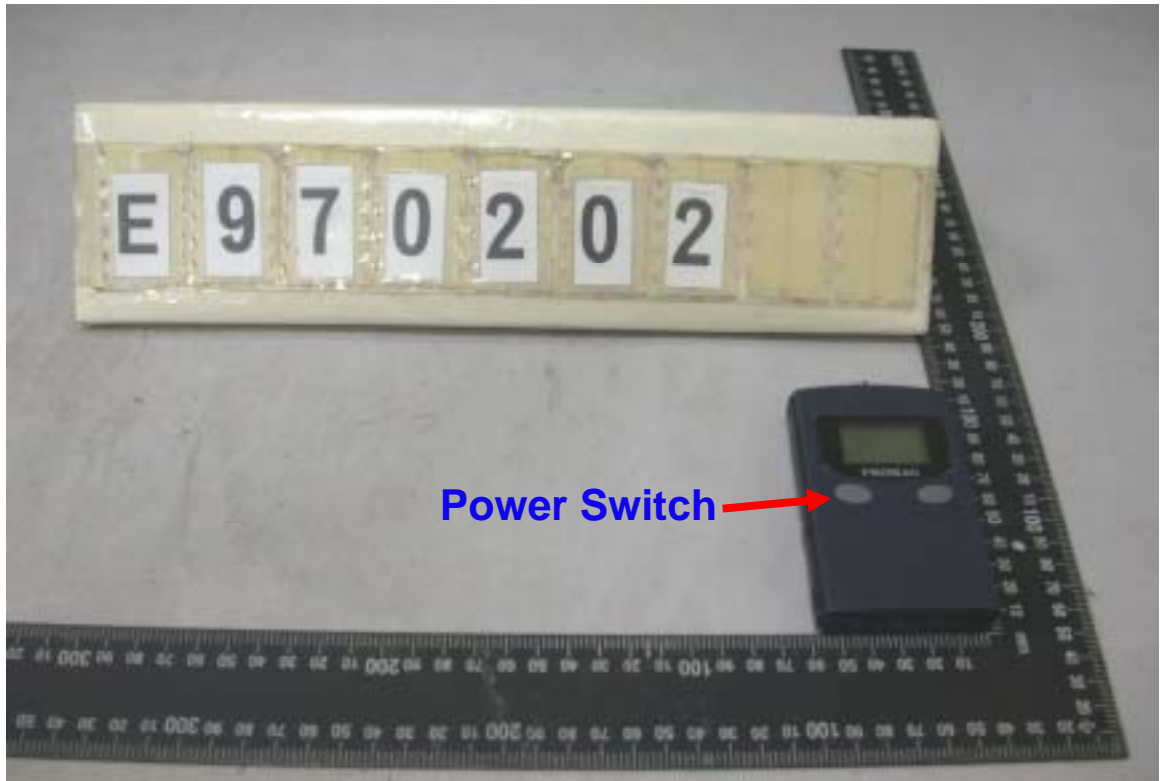

**12. EUT Photos**

FCC ID. : WXAWM3000NB

**EUT FRONT VIEW**

**EUT REAR VIEW**