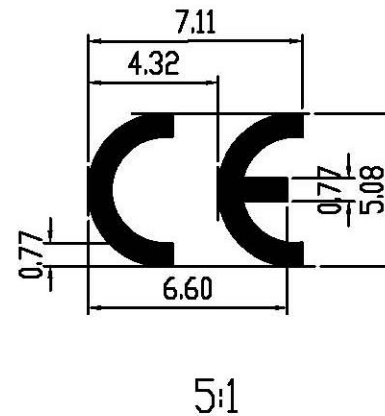

0106XXX0001

GIGATEK MADE IN TAIWAN
FCC ID : WXASF650
MODEL NO.: SF650
PART NO.: SF650-XX
MFG. NO.: REV.X

CE不可小於下列尺寸:

注意事項:

- 1.所有的文字必須清晰
- 2.所有字體使用Arial,字體高度1.0mm,實心填滿。
- 3.所有材質必須符合RoHS環保條件,包括背膠和印刷油墨,不得使用禁用的材質
- 4.序號部分: "01" 表示月,例如:1月-->"01"
 "06" 表示年,例如:2006-->"06"
 "XXX"表示Model Code (請參照Model Code List)
 "0001"表示流水號
- 5.Model NO,PART NO, MFG.NO隨出貨版本變更
- 6.FCC ID : WXA-->固定
 XXXXX-->隨著機種變更(參考機種定義)

尺寸範圍	容許公差	GIGA-TMS INC. TEL:02-26954214 集佳股份有限公司 FAX:02-26954213			比例	1 / 1	機種	集佳機種
1 - 6	±0.1				材質	銅板紙,背膠		
6 - 30	±0.15	機種編號	TM921060-81		數量	1 件/台	圖名	Manufacture Label 35*23mm
30 - 100	±0.2	核準	設計	製圖	表面	白底黑字印刷		
100 - 300	±0.3	廖正清	陳美吟	陳美吟	厚度	0.1 MM	圖號	
300 - 1000	±0.4	2010.10.25	2010.10.25	2010.10.25	單位	MM		