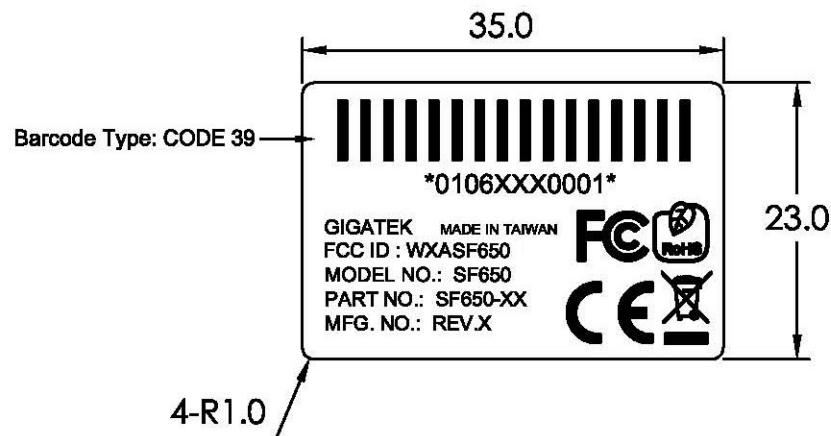

0106XXX0001

GIGATEK MADE IN TAIWAN
FCC ID : WXASF650
MODEL NO.: SF650
PART NO.: SF650-XX
MFG. NO.: REV.X

CE不可小於下列尺寸:

注意事項:

- 1.所有的文字必須清晰
- 2.所有字體使用Arial,字體高度1.0mm,實心填滿。
- 3.所有材質必須符合RoHS環保條件,包括背膠和印刷油墨,不得使用禁用的材質
- 4.序號部分: "01" 表示月,例如:1月-->"01"
 "06" 表示年,例如:2006-->"06"
 "XXX"表示Model Code (請參照Model Code List)
 "0001"表示流水號
- 5.Model NO,PART NO, MFG.NO隨出貨版本變更
- 6.FCC ID : WXA-->固定
 XXXXX-->隨著機種變更(參考機種定義)

尺寸範圍	容許公差	GIGA-TMS INC. TEL:02-26954214 集佳股份有限公司 FAX:02-26954213			比例	1 / 1	機種	集佳機種
1 - 6	±0.1				材質	銅板紙,背膠		
6 - 30	±0.15	機種編號	TM921060-81		數量	1 件/台	圖名	Manufacture Label 35*23mm
30 - 100	±0.2	核準	設計	製圖	表面	白底黑字印刷		
100 - 300	±0.3	廖正清	陳美吟	陳美吟	厚度	0.1 MM	圖號	
300 - 1000	±0.4	2010.10.25	2010.10.25	2010.10.25	單位	MM		