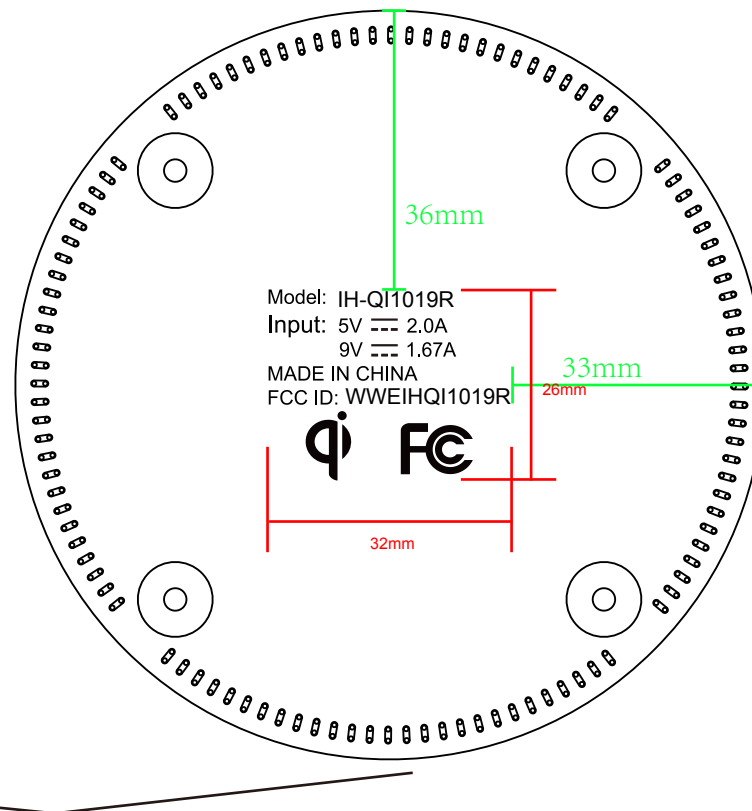

正面

USB口

丝质LOGO颜色：
 12款彩色壳子用白色的丝印油墨。
 白色壳子用银色油墨877℃
 黑色的壳子用冷灰油墨冷灰11℃

正面印刷logo，
 居于产品正中间（4款同样）

PANTONE
 199 C