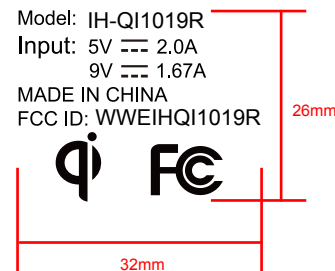

正面

USB口

丝质LOGO颜色：
 12款彩色壳子用白色的丝印油墨。
 白色壳子用银色油墨877℃
 黑色的壳子用冷灰油墨冷灰11℃

正面印刷logo，
 居于产品正中间（4款同样）

PANTONE
 199 C