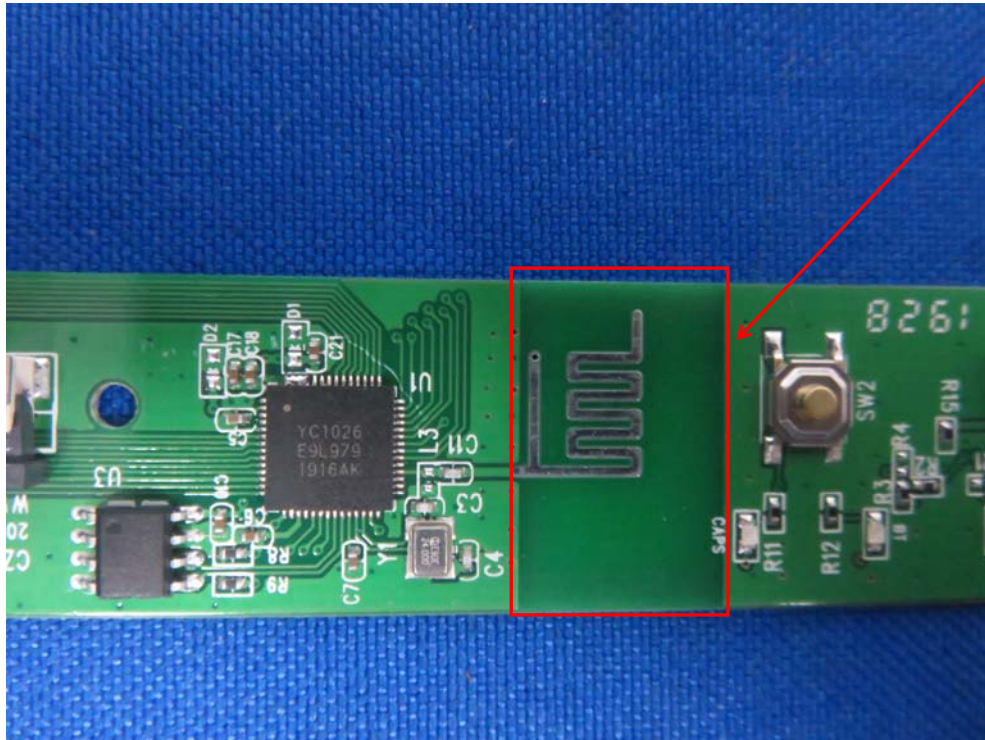

FCC ID: WWE-IHIP2140B

ANT

GJDZ 402030 3.7V
150mAh 0.555Wh 190812