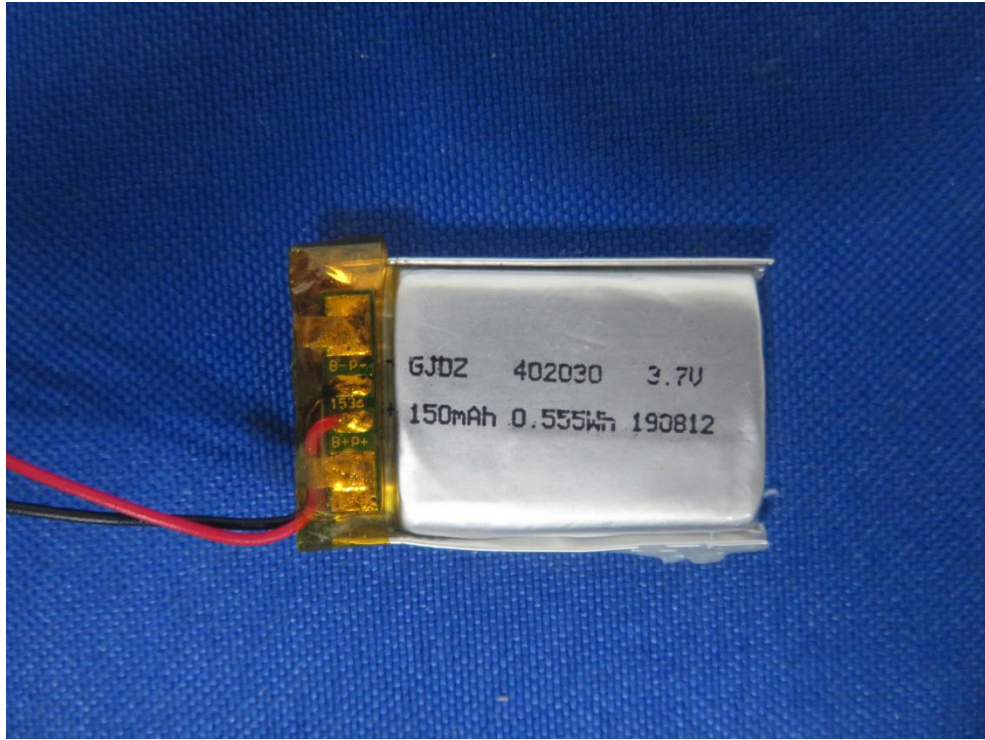

FCC ID: WWE-IHIP2140B

ANT

GJDZ 402030 3.7V
150mAh 0.555Wh 190812