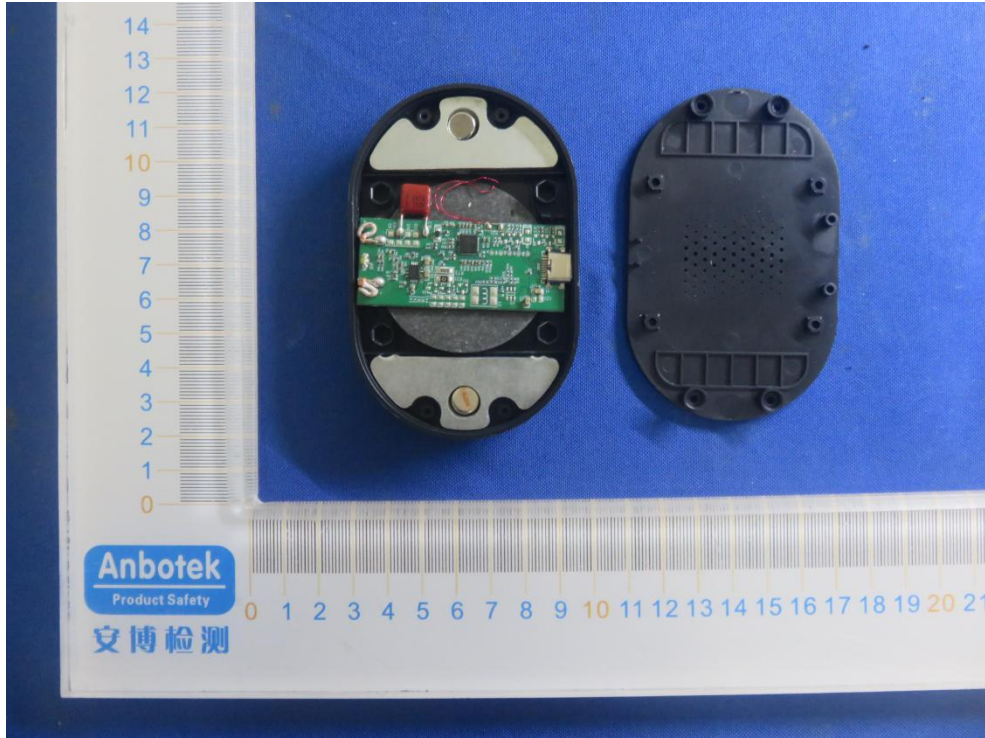

FCC ID: WWE-2MNQI0728

ANT