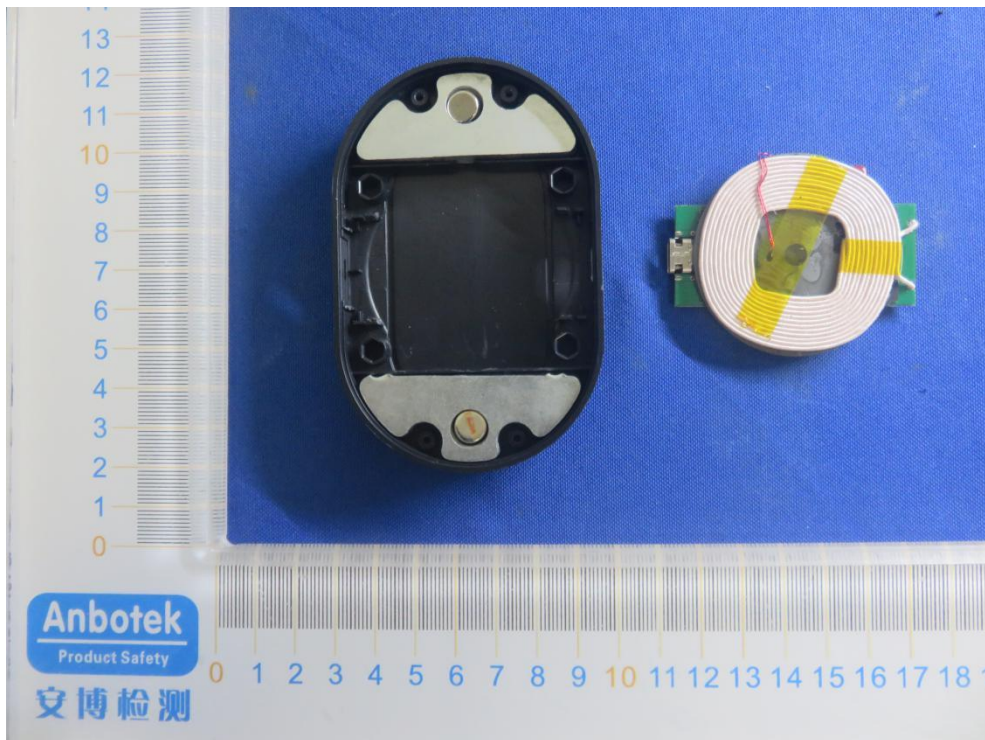

FCC ID: WWE-2MNQI0728

ANT