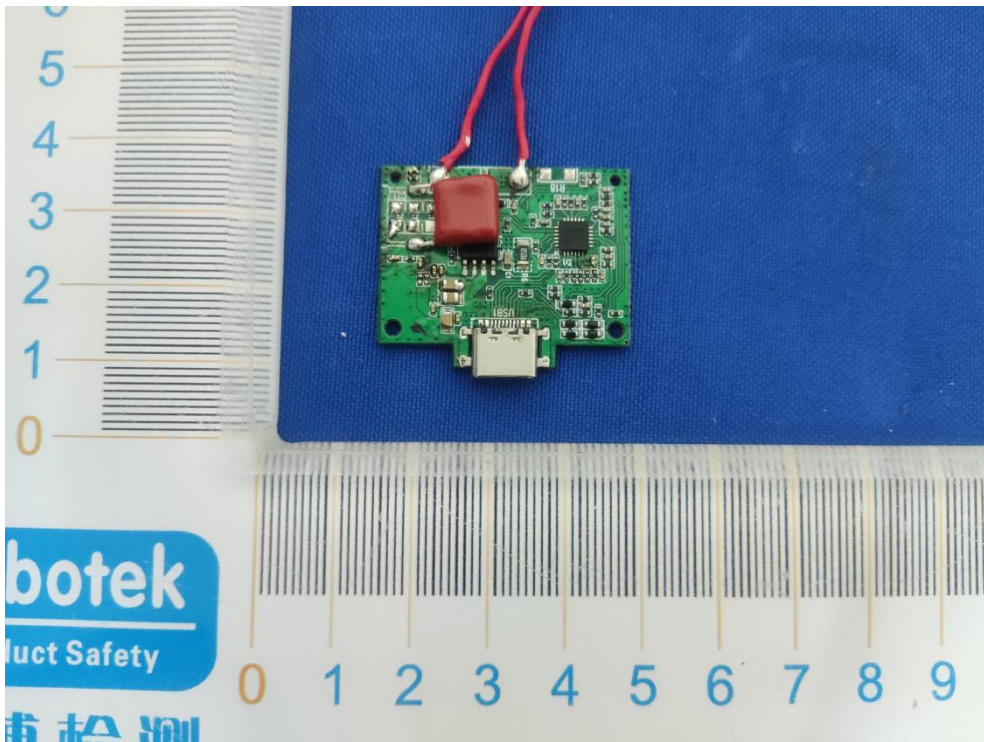

FCC ID: WWE-2IHBD1132

ANT