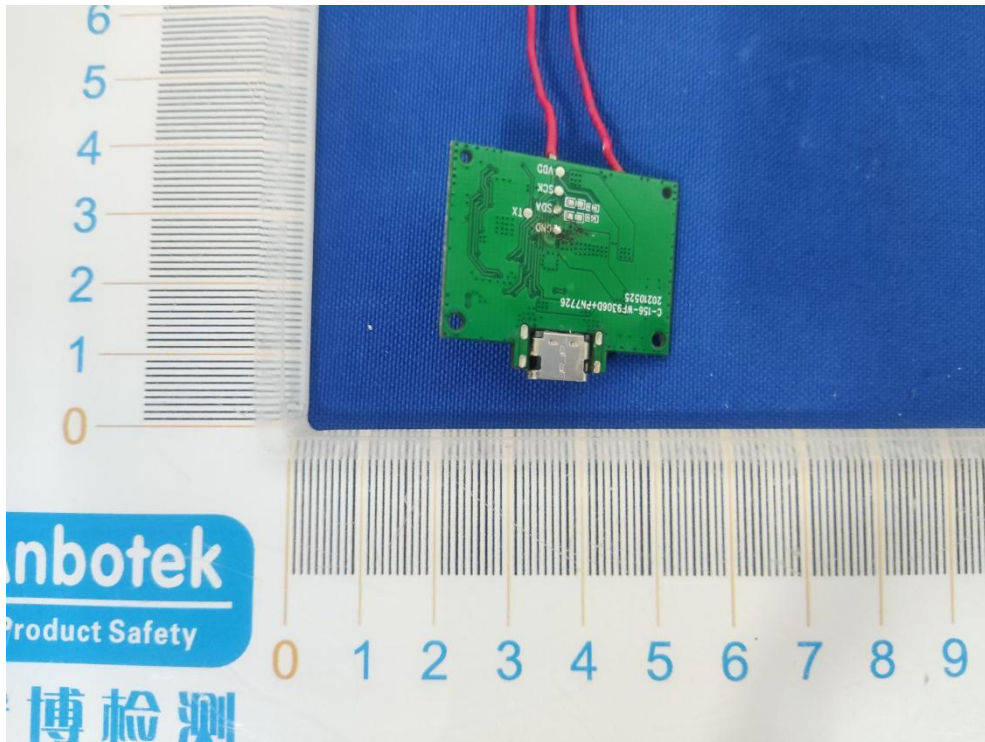

FCC ID: WWE-2IHBD1132

ANT