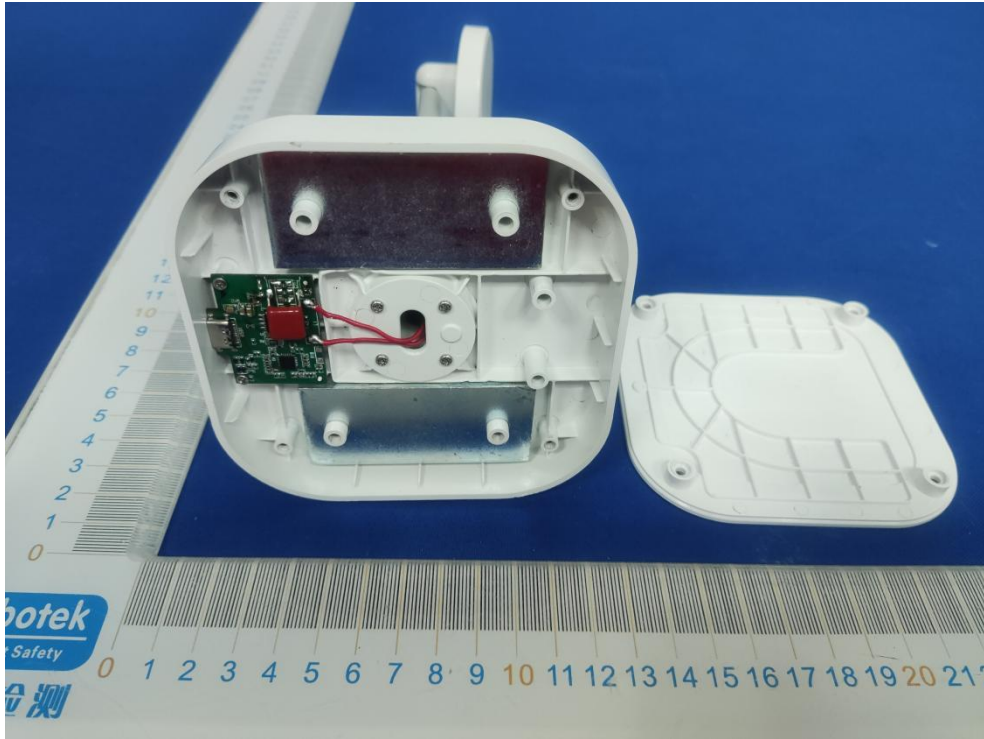

FCC ID: WWE-2IHBD1132

ANT