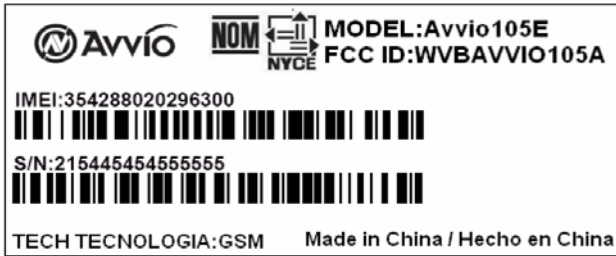

# EXHIBIT A - FCC ID LABELING AND LOCATION

## FCC ID Label

Model: Avvio105E

Model: Avvio107

Model: Avvio107A

Model: Avvio107E

Model: Avvio105

Model: Avvio105A

Model: C3001