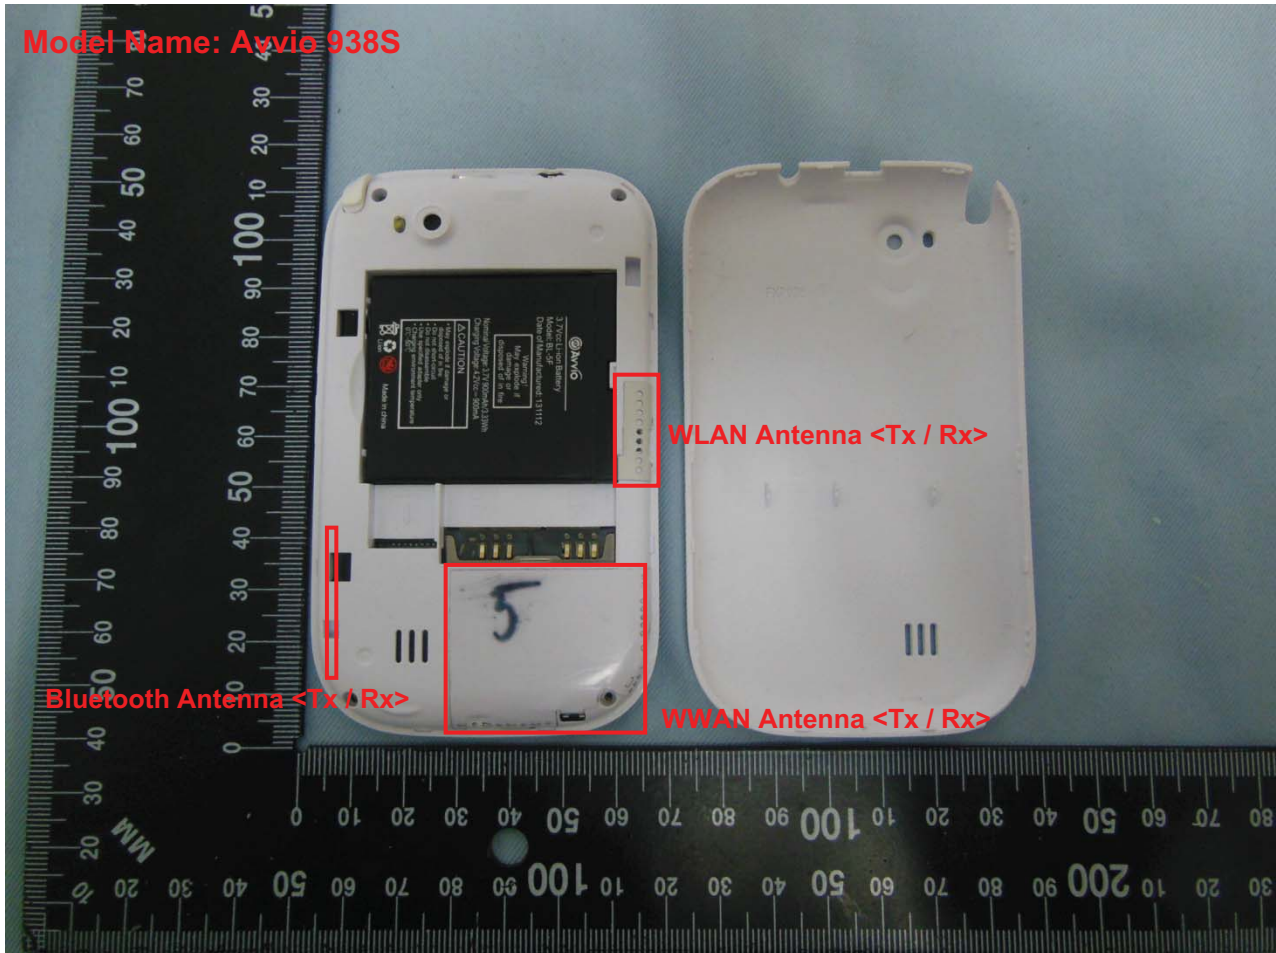

3. Internal Photograph of EUT

Brand Name: Avvio, MEU / Model Name: Avvio 938S / MEU TN101 / Avvio 938W

Brand Name: Avvio, MEU / Model Name: Avvio 938S / MEU TN101 / Avvio 938W

Brand Name: Avvio, MEU / Model Name: Avvio 938S / MEU TN101 / Avvio 938W