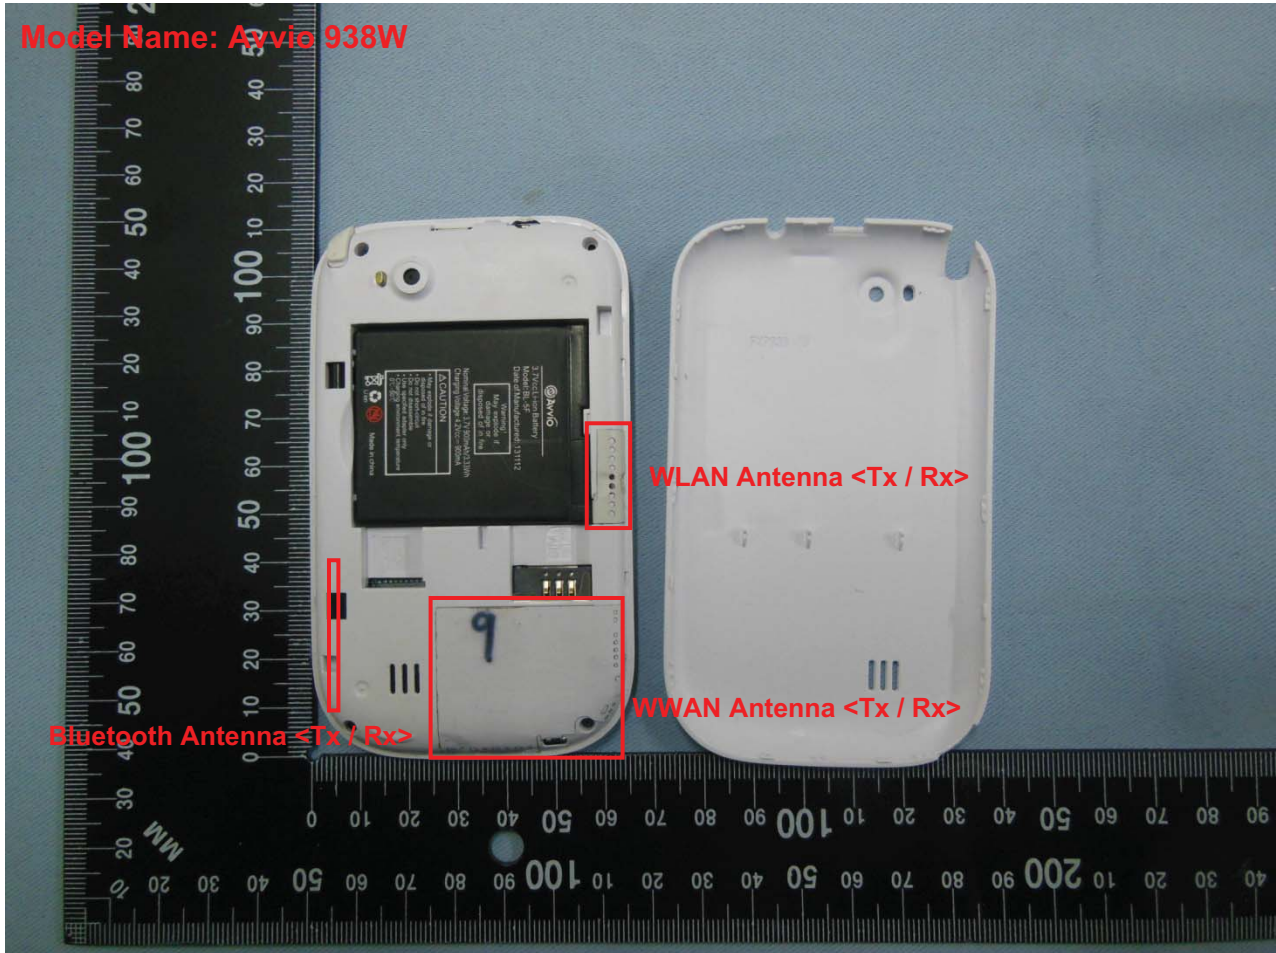

Brand Name: Avvio, MEU / Model Name: Avvio 938S / MEU TN101 / Avvio 938W

WLAN Antenna <Tx / Rx>

Brand Name: Avvio, MEU / Model Name: Avvio 938S / MEU TN101 / Avvio 938W

Brand Name: Avvio, MEU / Model Name: Avvio 938S / MEU TN101 / Avvio 938W