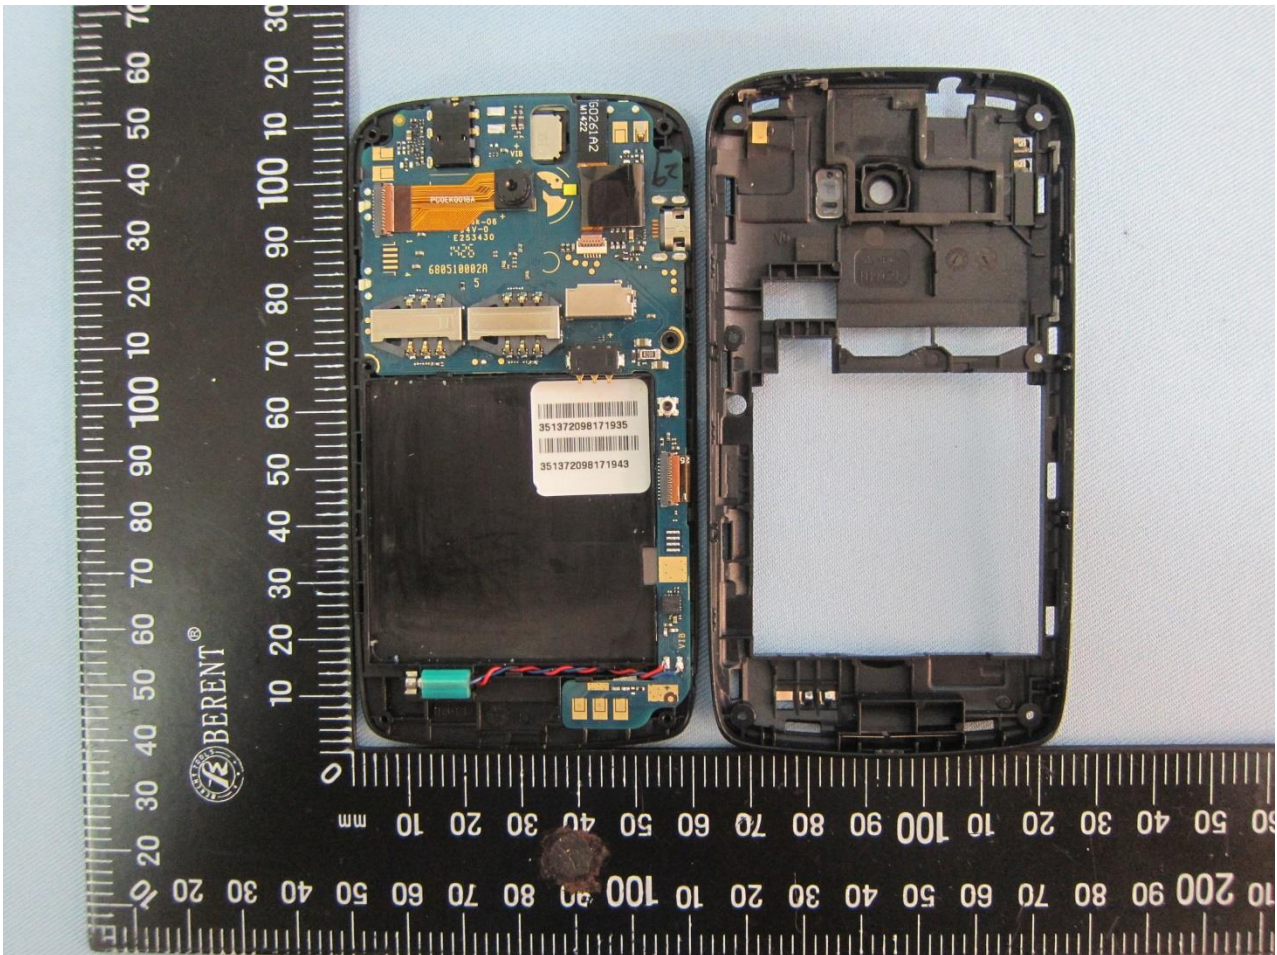

3. Internal Photograph of EUT

Brand Name: Avvio, PULSARE, WUPA /

Model Name: Avvio 750S, Avvio 750, PULSARE 750S, PULSARE 750, WUPA 750S, WUPA 750

Brand Name: Avvio, PULSARE, WUPA /

Model Name: Avvio 750S, Avvio 750, PULSARE 750S, PULSARE 750, WUPA 750S, WUPA 750