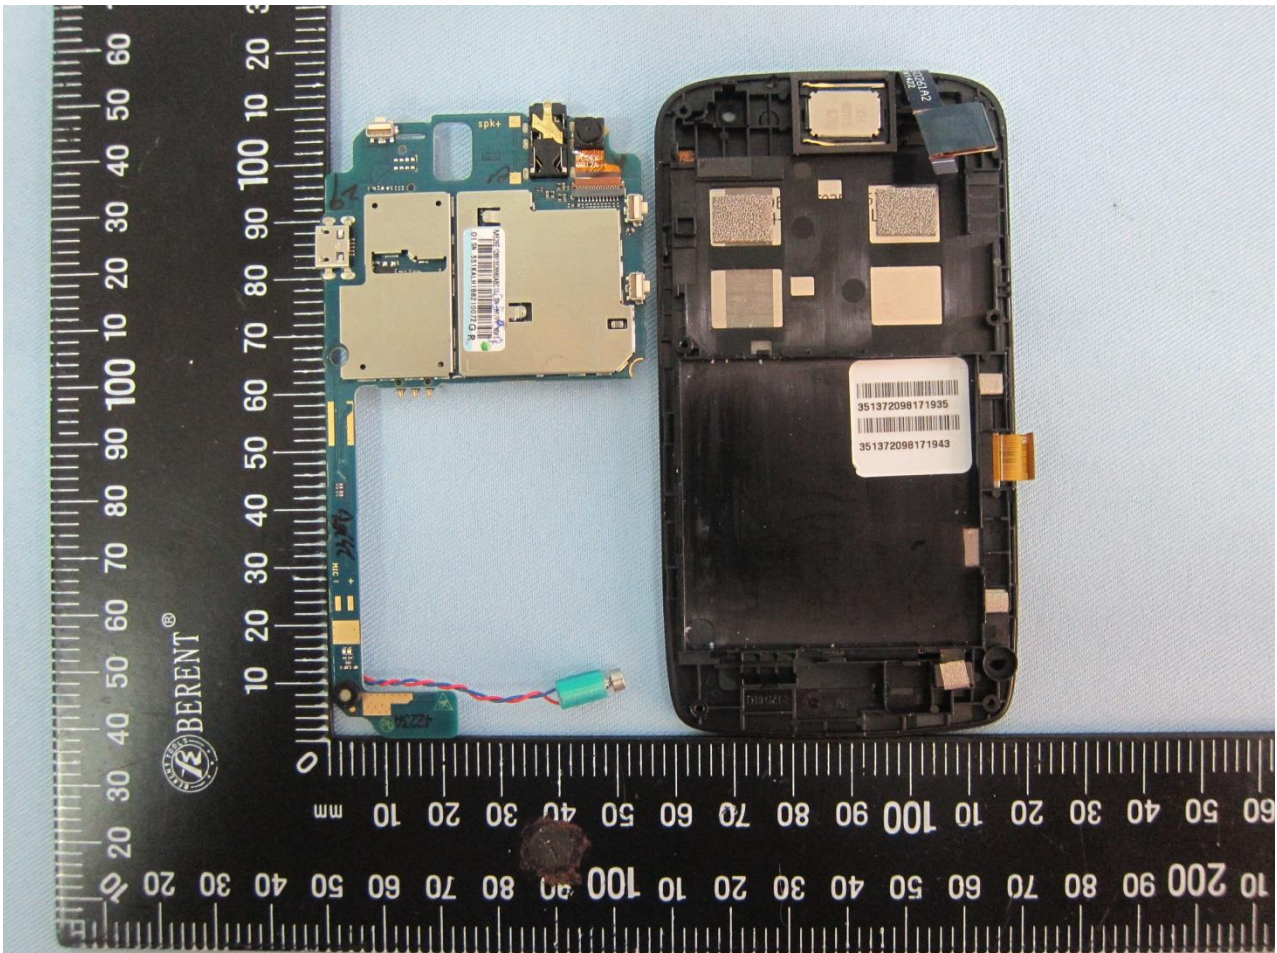

Brand Name: Avvio, PULSARE, WUPA /

Model Name: Avvio 750S, Avvio 750, PULSARE 750S, PULSARE 750, WUPA 750S, WUPA 750