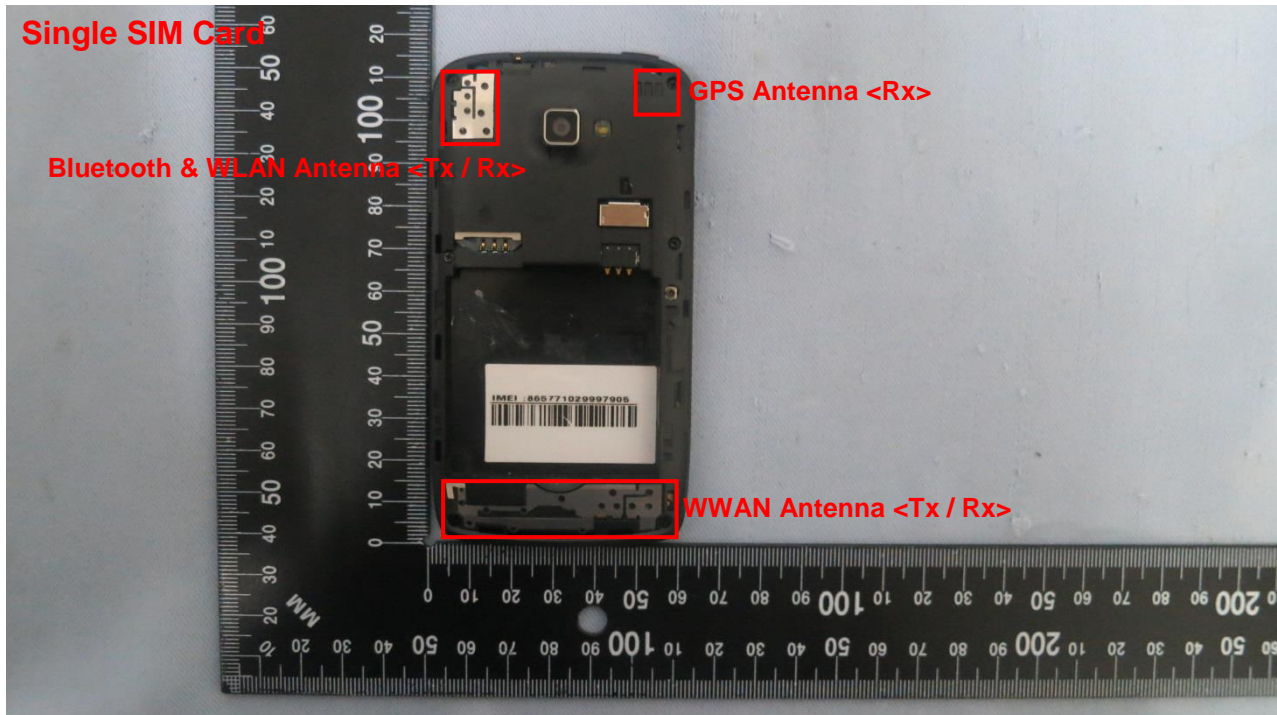

Bluetooth & WLAN Antenna <Tx / Rx>

Brand Name: Avvio, PULSARE, WUPA /

Model Name: Avvio 750S, Avvio 750, PULSARE 750S, PULSARE 750, WUPA 750S, WUPA 750

Brand Name: Avvio, PULSARE, WUPA /
Model Name: Avvio 750S, Avvio 750, PULSARE 750S, PULSARE 750, WUPA 750S, WUPA 750