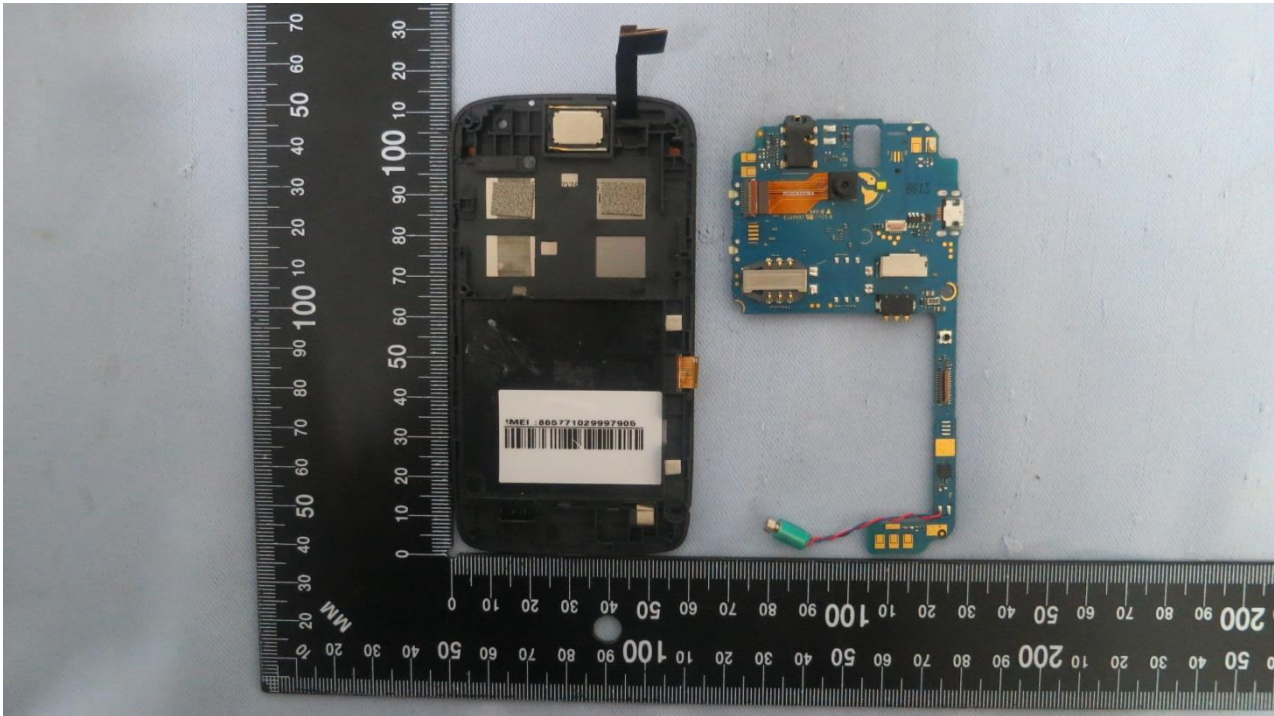

Brand Name: Avvio, PULSARE, WUPA /
Model Name: Avvio 750S, Avvio 750, PULSARE 750S, PULSARE 750, WUPA 750S, WUPA 750