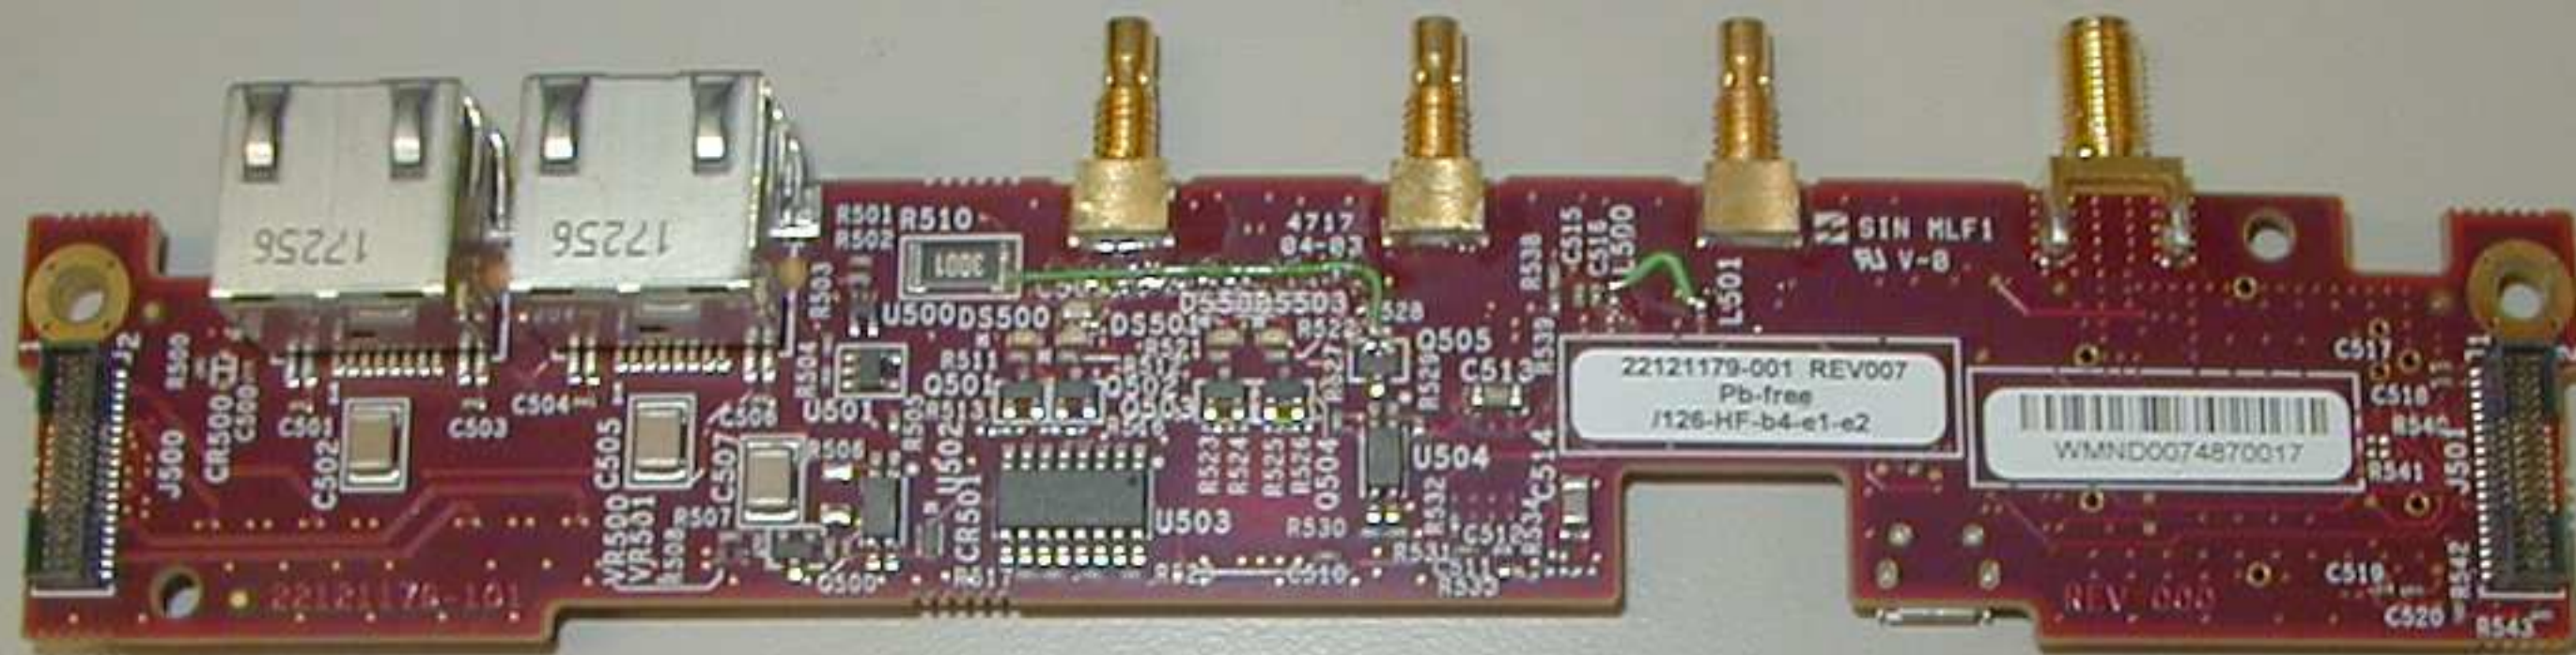

LSR Model: TIWI-BLE
P/N: 450-0064 R5
FCC ID: TFB-TIW11-01
IC: 5969A-TIW1101
0216482 03090

[R] 209-100157

WWCM0011070115

001

000 00 000
CY 92 M 94V-0 33 16

22009614-101
REV 00 1

22009614-001 REV001
Pb-free
/126-HF-b4-e1

1 2

SR Model: TIW-BLE
P/N: 450-0064 R5
FCC ID: TFB-TIW1-01
IC: 5969A-TIW101
0216482 03090
209-100157

WWCM0011070115

POE MM

C191 L21 Y4
C192 L22 Y5

C1 C2 TP7
L1C5 TP4 TP3 TP5 TP6

J702 LS2 SW1 Q011 Q12 CR29
C443 C445 C444 C446 L69