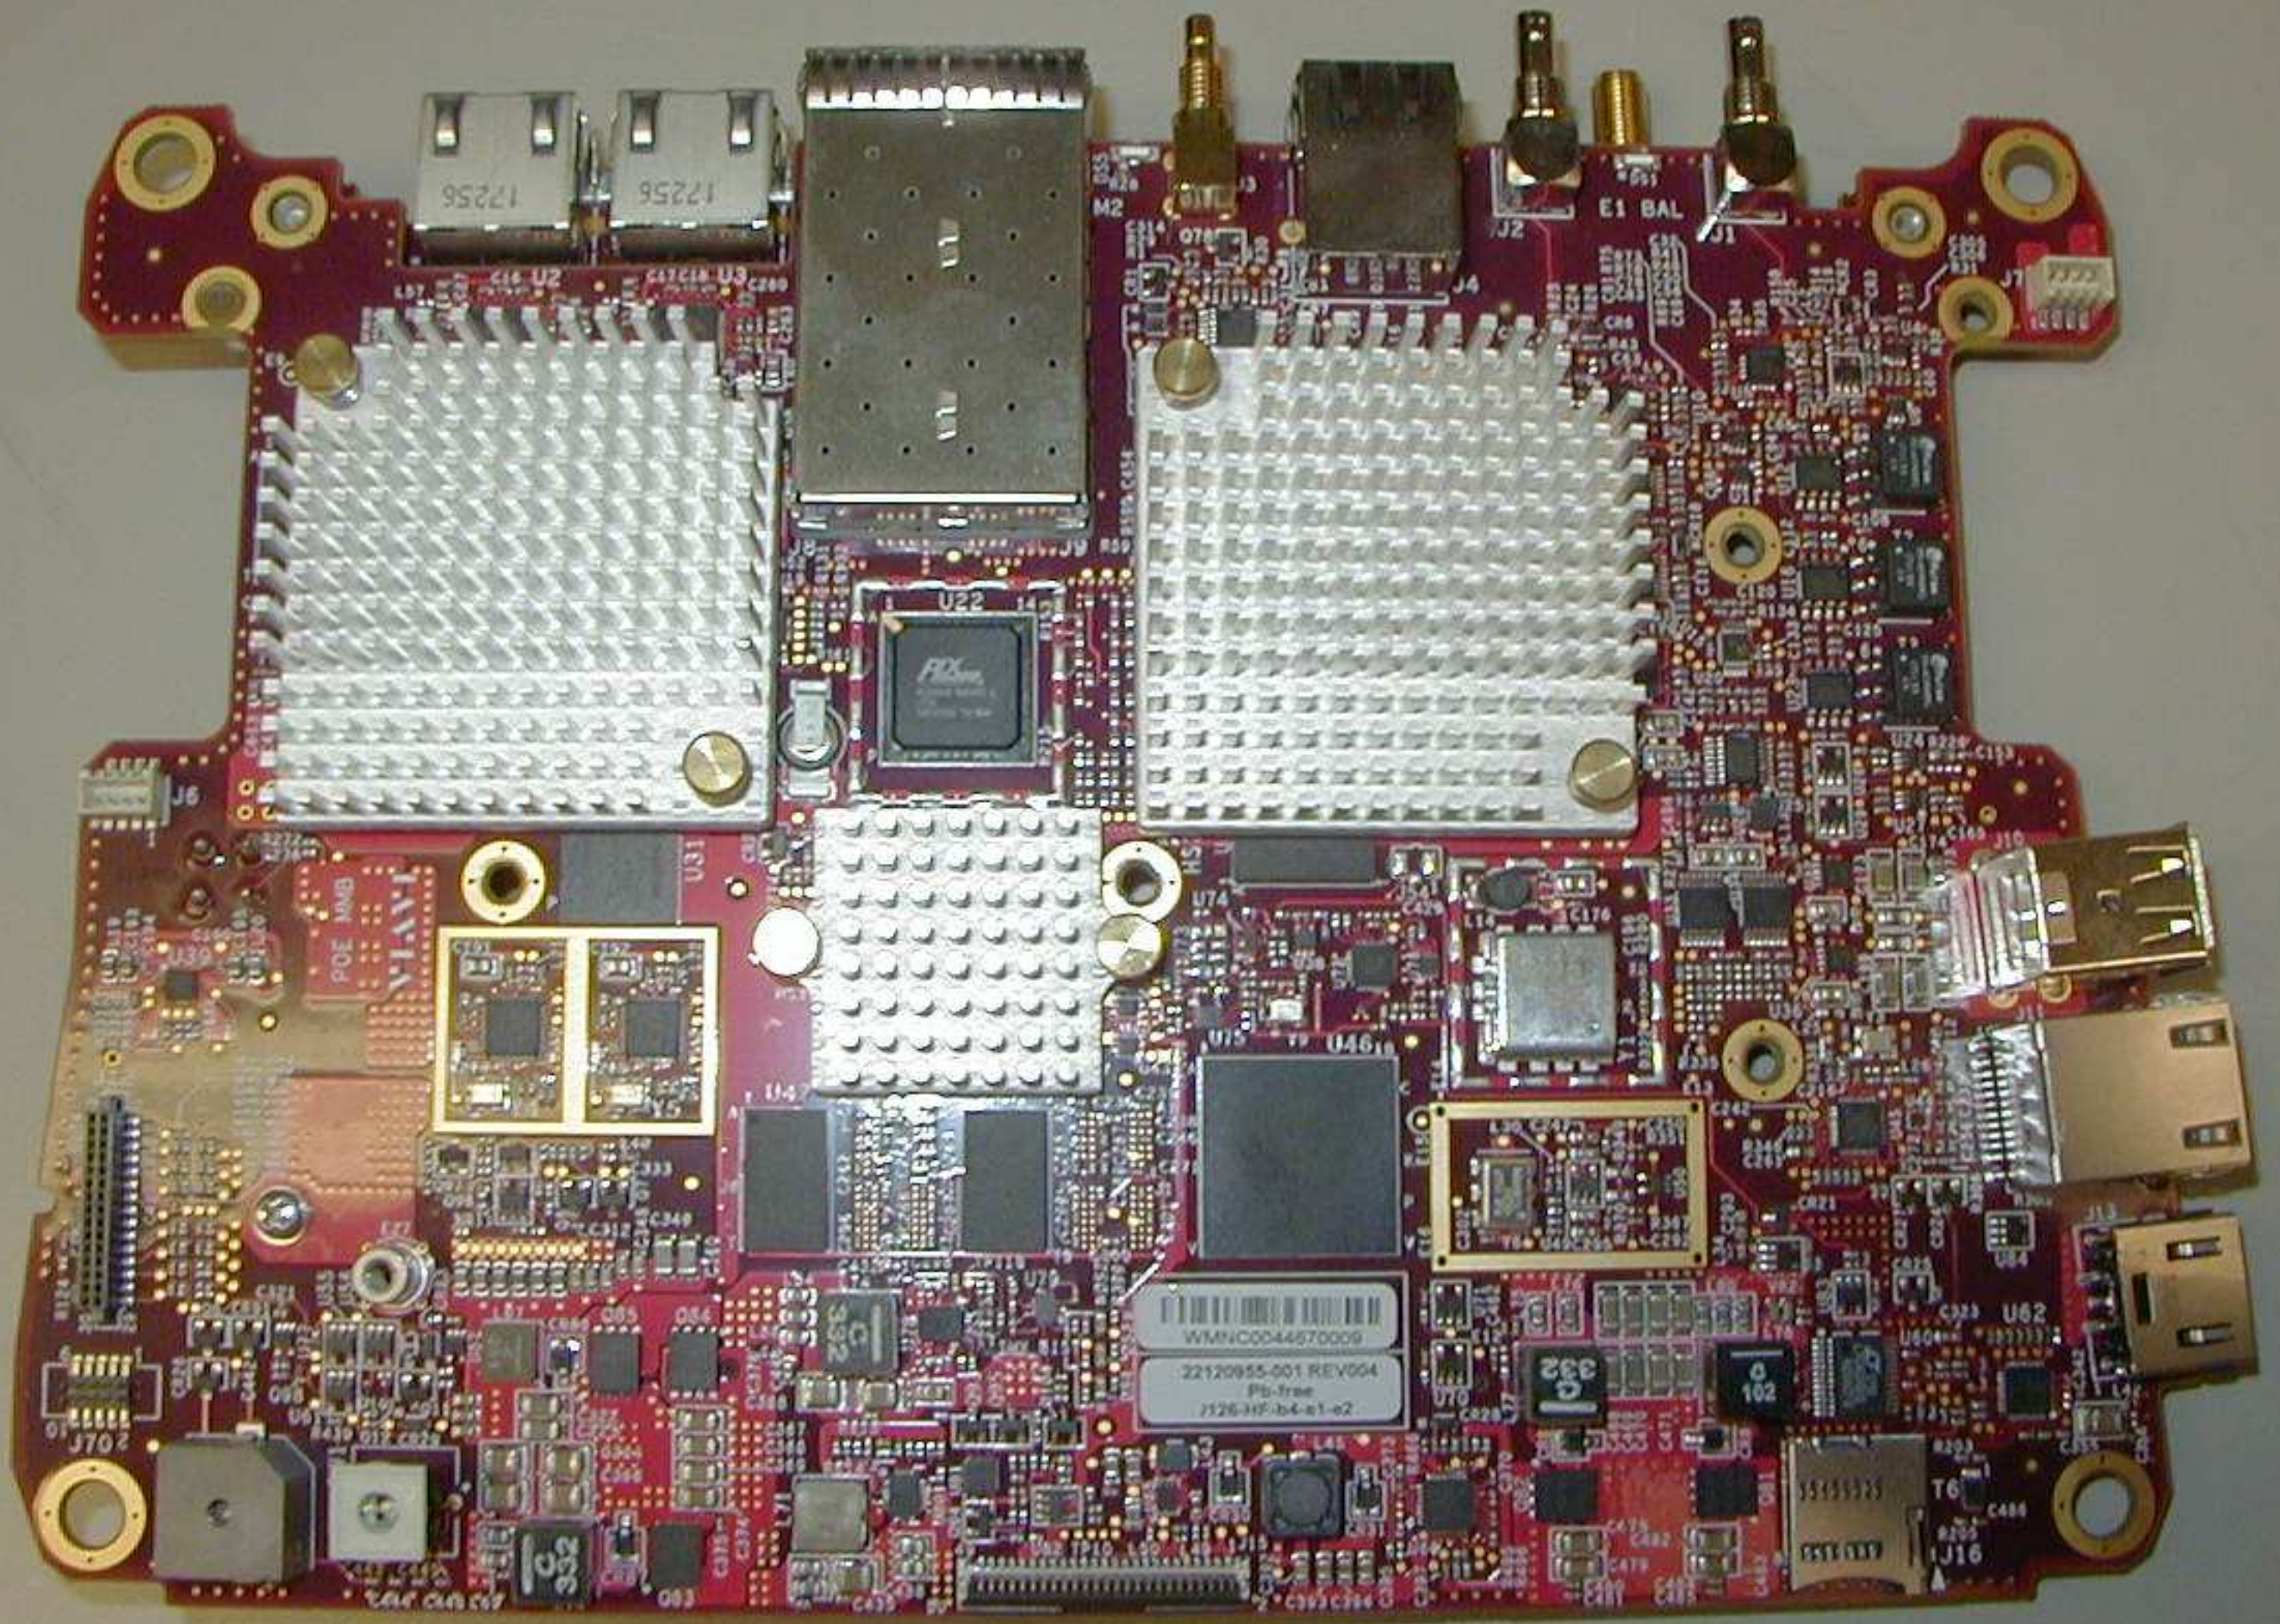

LSR Model: TIWI-BLE
P/N: 450-0064 R5
FCC ID: TFB-TIW11-01
IC: 5969A-TIW1101
0216482 03090

[R] 209-100157

WWCM0011070115

001

000 00 000
CY 92 M 94V-0 33 16

22009614-101
REV 00 1

22009614-001 REV001
Pb-free
/126-HF-b4-e1

1 2

SR Model: TIW-BLE
P/N: 450-0064 R5
FCC ID: TFB-TIW1-01
IC: 5969A-TIW101
0216482 03090
209-100157

WWCM0011070115

POE MM

C191 L21 Y4
C192 L22 Y5

C1 C2 TP7
L1C5 TP4 TP3 TP5 TP6

J702 LS2 SW1 Q011 Q12 CR29
C443 C445 C444 C446 L69