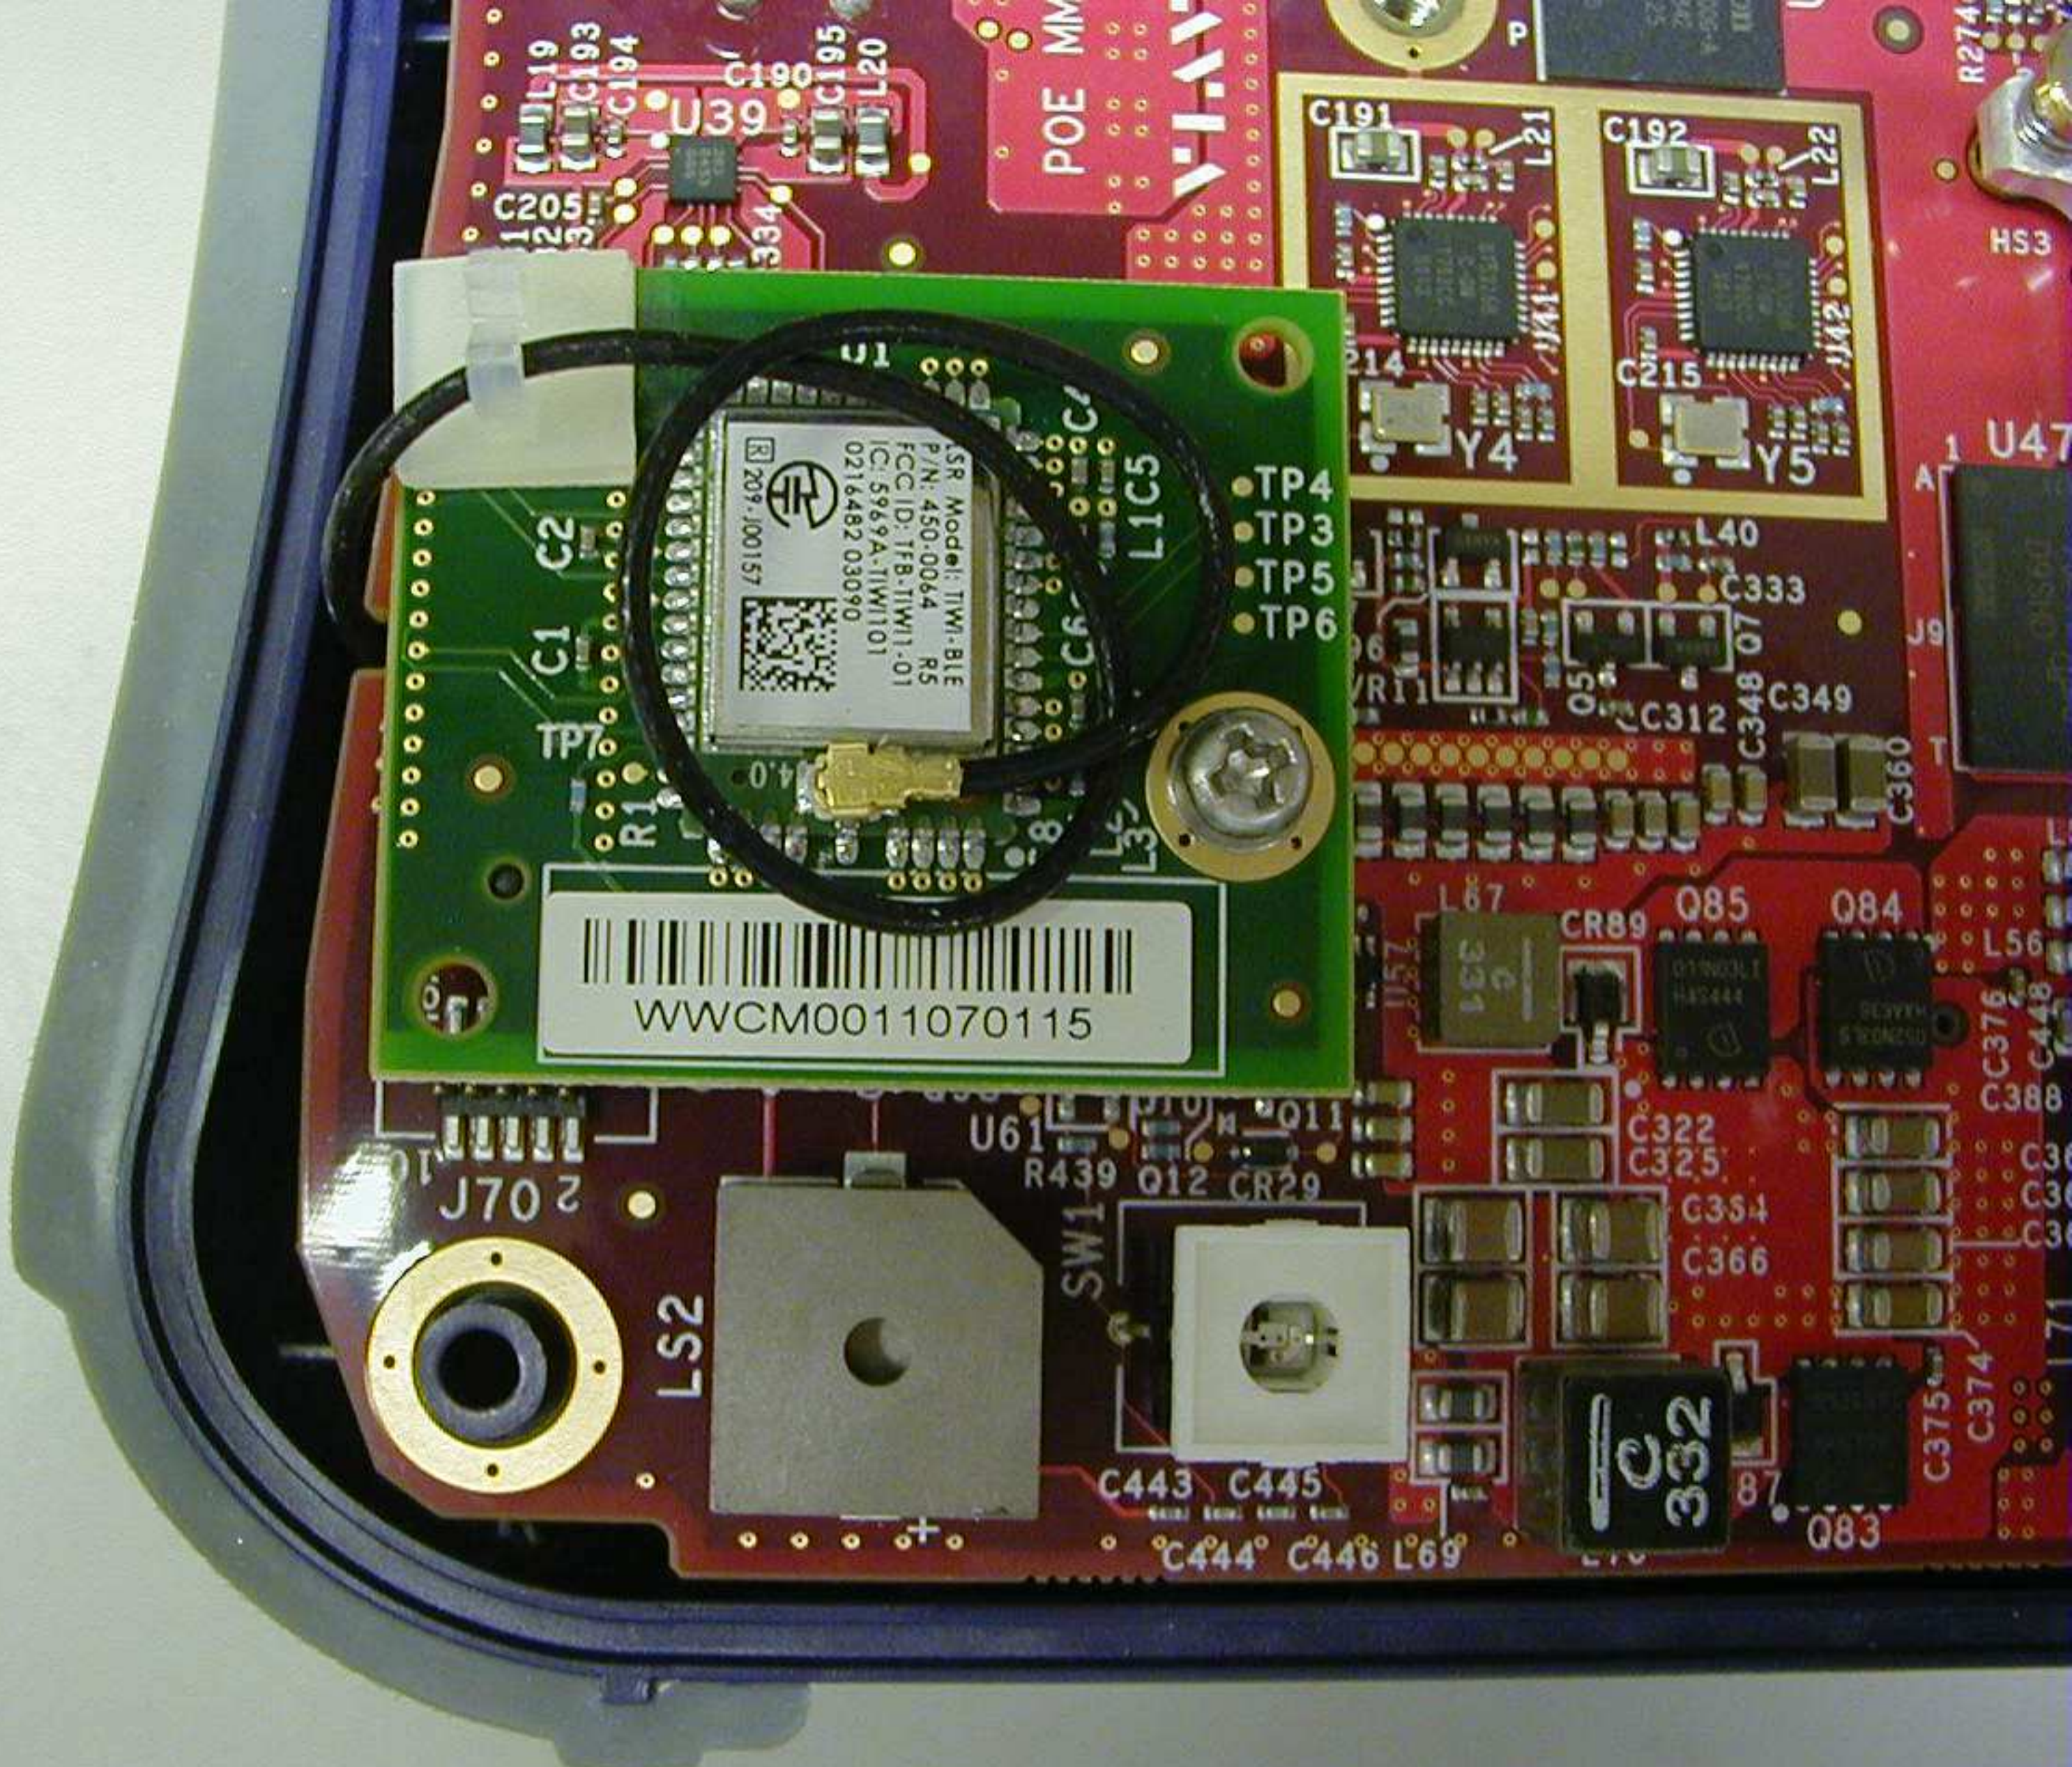

LSR Model: TIWI-BLE
P/N: 450-0064 R5
FCC ID: TFB-TIW11-01
IC: 5969A-TIW1101
0216482 03090

[R] 209-100157

WWCM0011070115

001

000 00 000
CY 92 M 94V-0 33 16

22009614-101
REV 00 1

22009614-001 REV001
Pb-free
/126-HF-b4-e1

1 2

SR Model: TIW-BLE
P/N: 450-0064 R5
FCC ID: TFB-TIW1-01
IC: 5969A-TIW101
0216482 03090
209-100157

WWCM0011070115

POE MM

C191 L21 Y4
C192 L22 Y5

C1 C2 TP7
L1C5 TP4 TP3 TP5 TP6

J702 LS2 SW1 Q011 Q12 CR29
C443 C445 C444 C446 L69