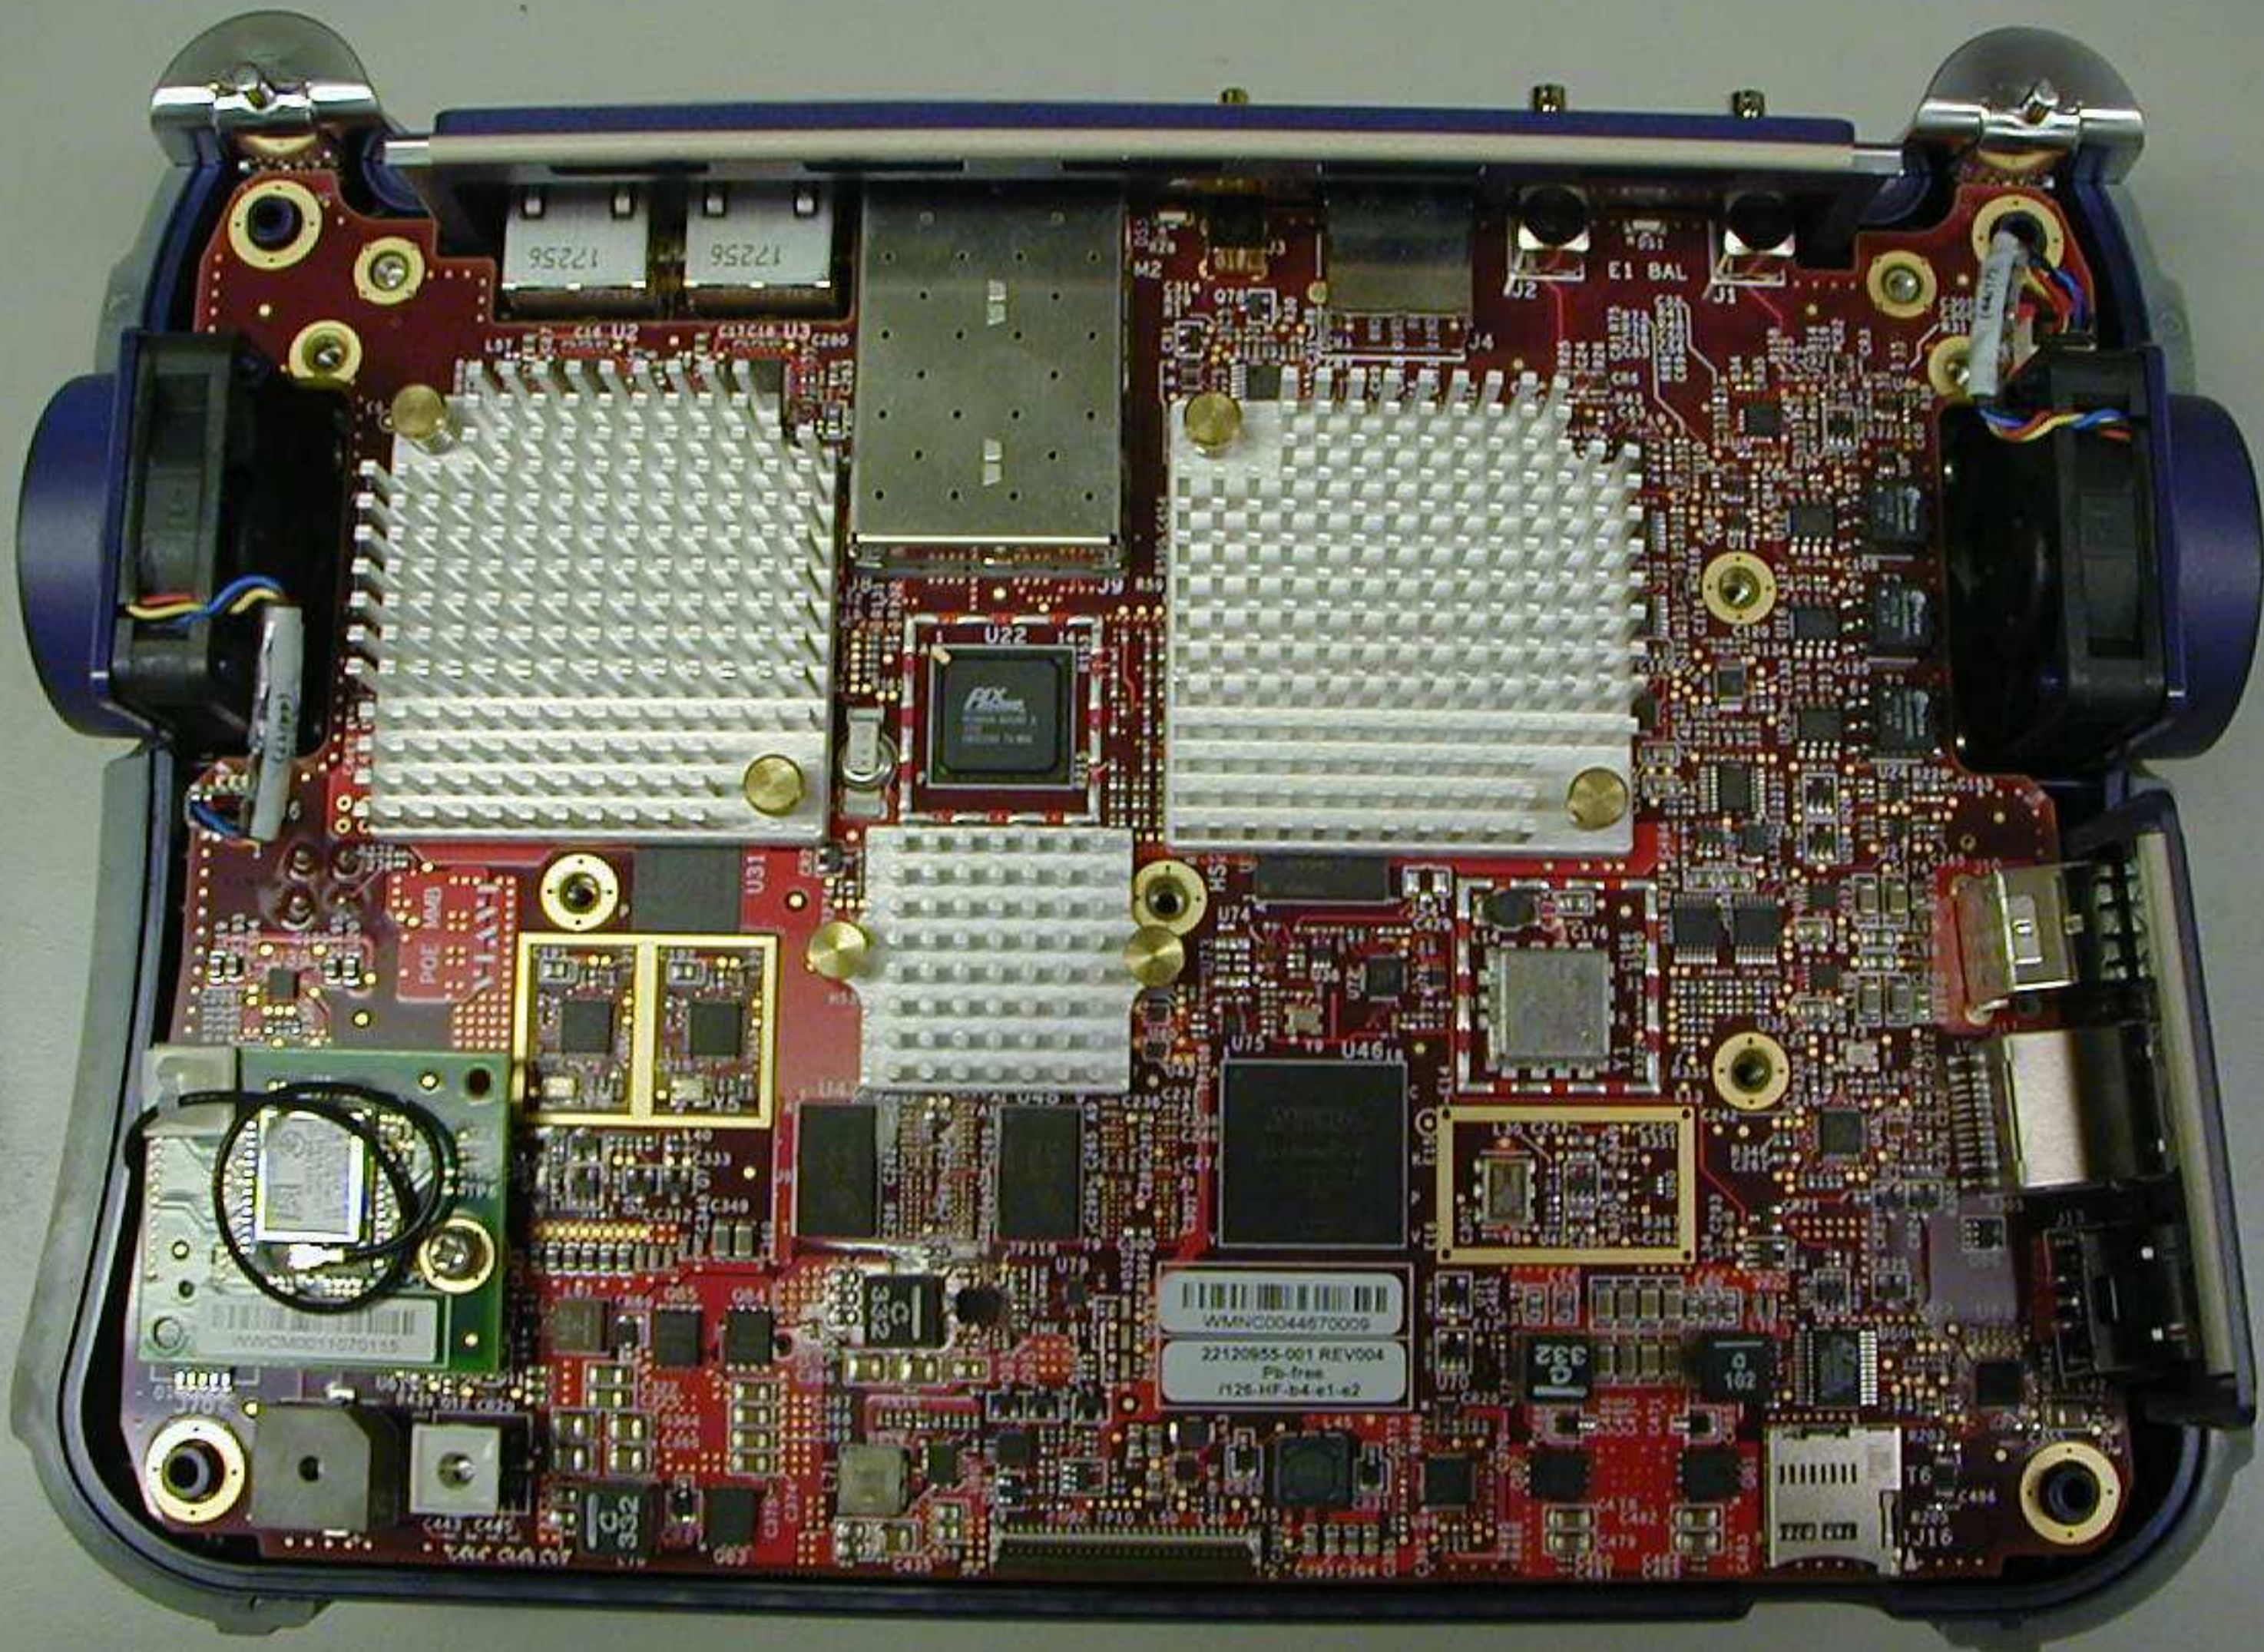

LSR Model: TIWI-BLE
P/N: 450-0064 R5
FCC ID: TFB-TIW11-01
IC: 5969A-TIW1101
0216482 03090

[R] 209-100157

WWCM0011070115

001

000 00 000
CY 92 M 94V-0 33 16

22009614-101
REV 00 1

22009614-001 REV001
Pb-free
/126-HF-b4-e1

1 2

SR Model: TIW-BLE
P/N: 450-0064 R5
FCC ID: TFB-TIW1-01
IC: 5969A-TIW101
0216482 03090
209-100157

WWCM0011070115

POE MM

C191 L21 Y4
C192 L22 Y5

C1 C2 TP7
L1C5 TP4 TP3 TP5 TP6

J702 LS2 SW1 Q011 Q12 CR29
C443 C445 C444 C446 L69