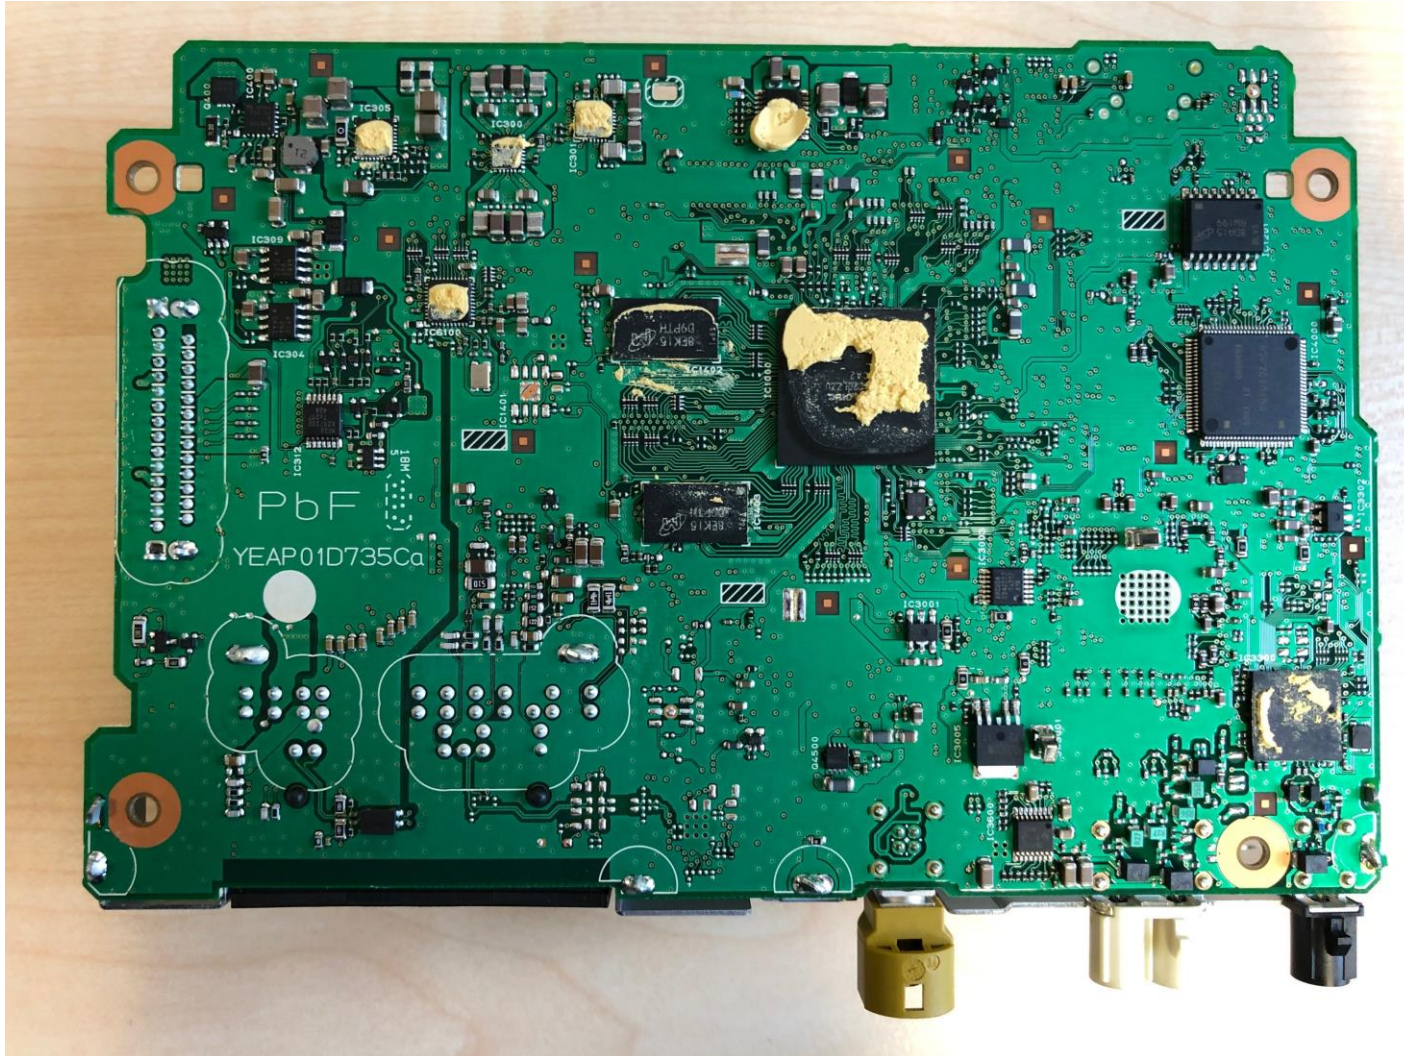

Variant 3 – 8"/BT/WiFi/DAB – Internal Photos – Module