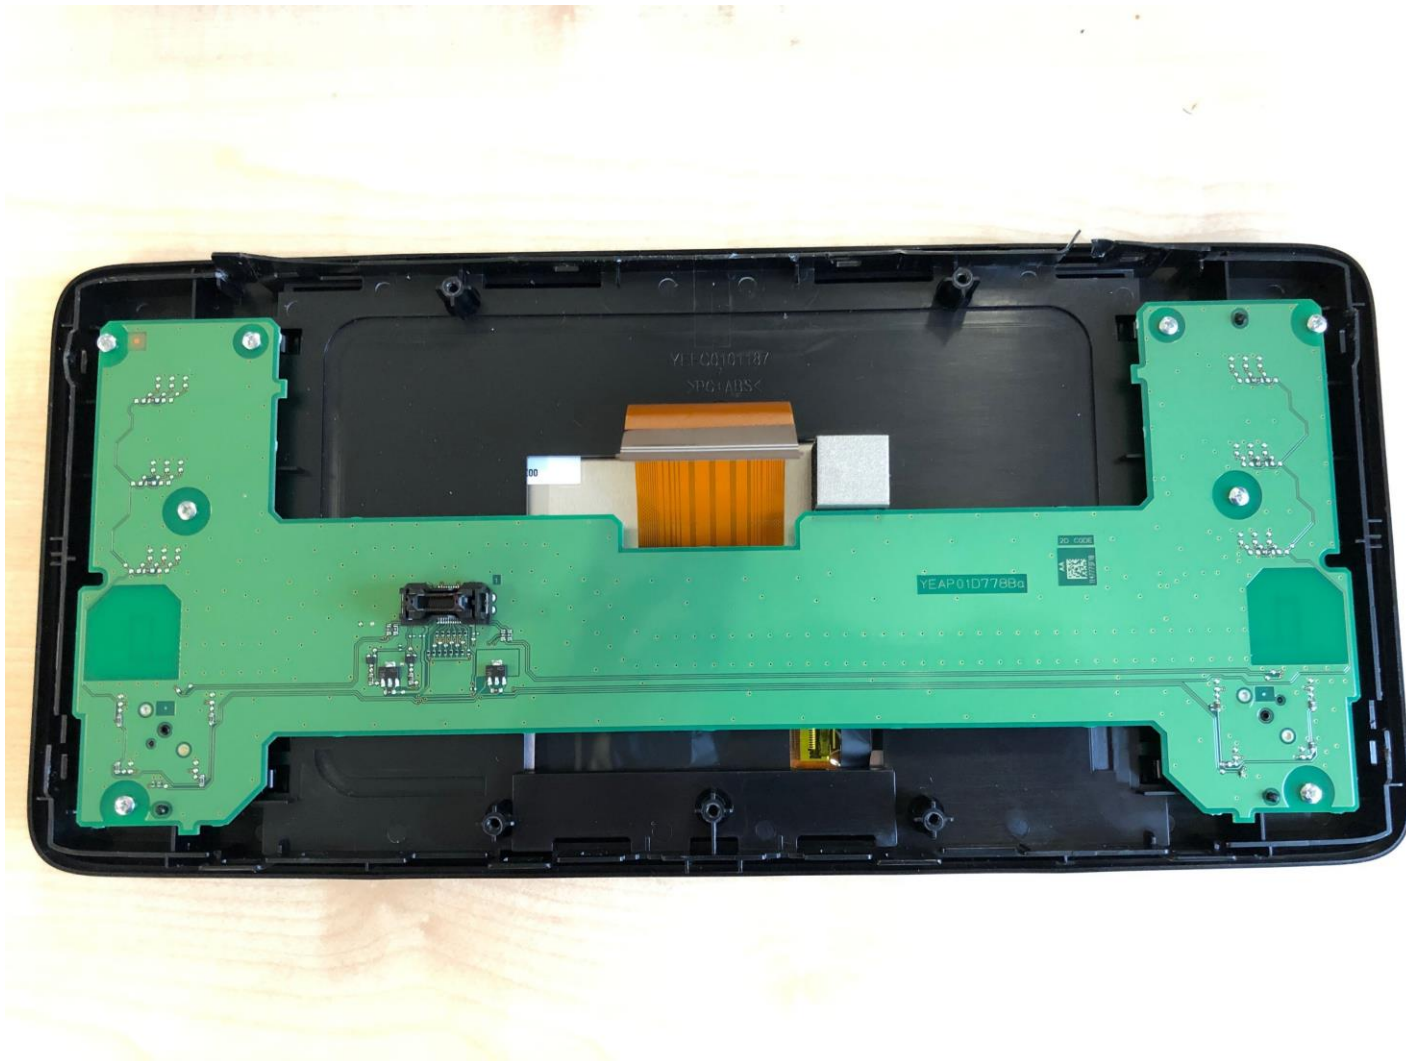

## Variant 3 – 8"/BT/WiFi/DAB – Internal Photos – ESC