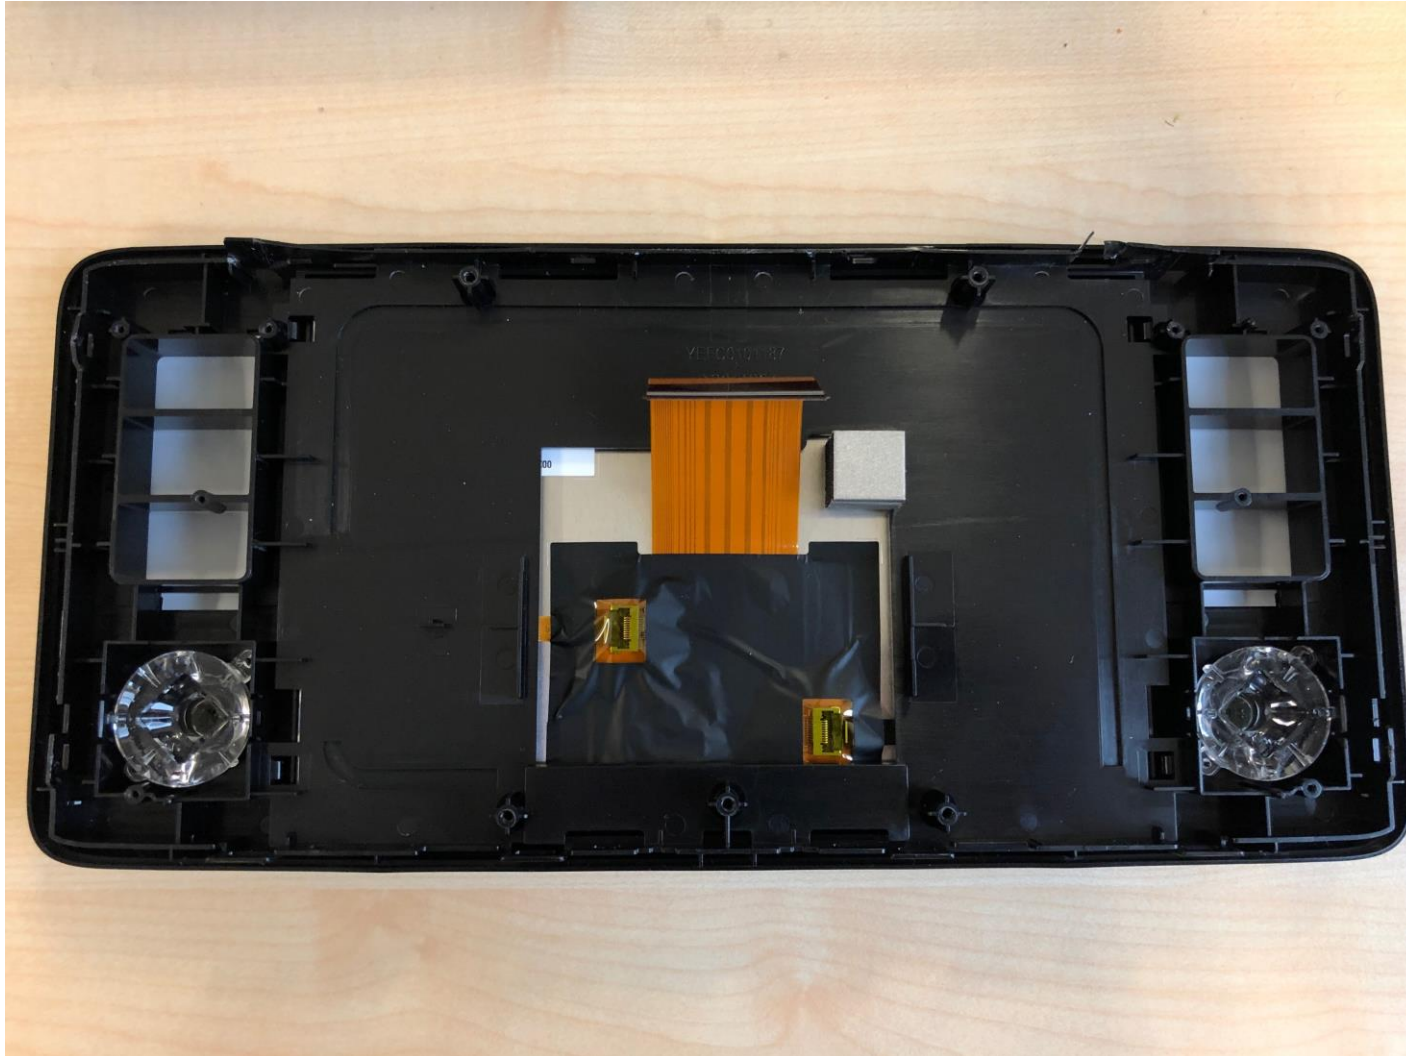

Variant 3 – 8"/BT/WiFi/DAB – Internal Photos – ESC