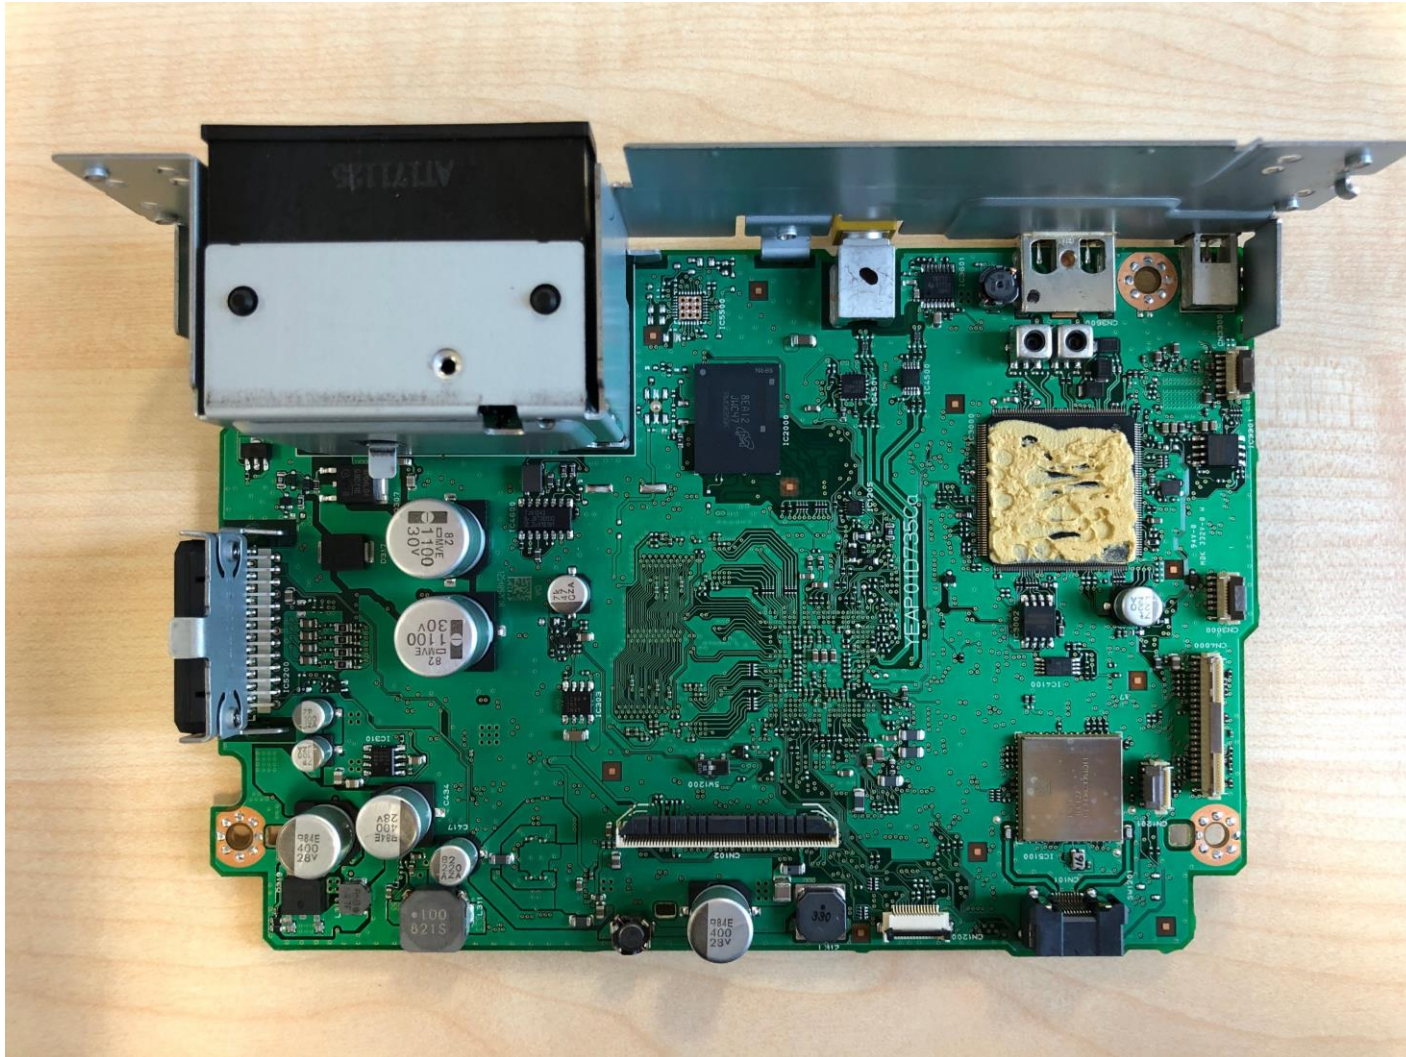

Variant 3 – 8"/BT/WiFi/DAB – Internal Photos – Module