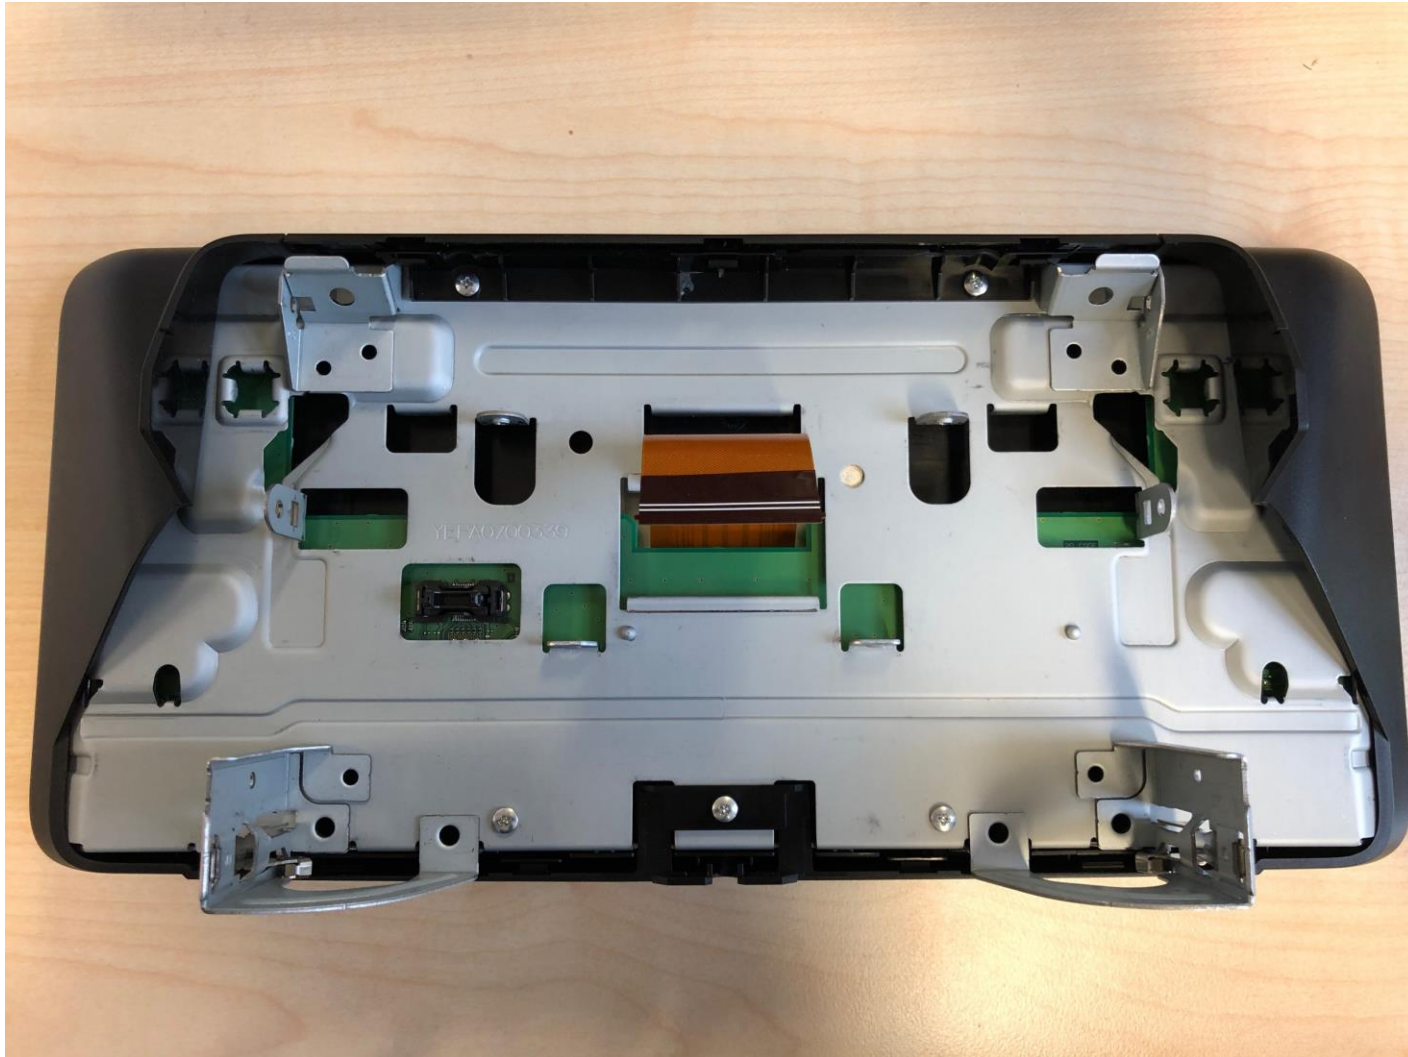

## Variant 3 – 8"/BT/WiFi/DAB – Internal Photos – ESC