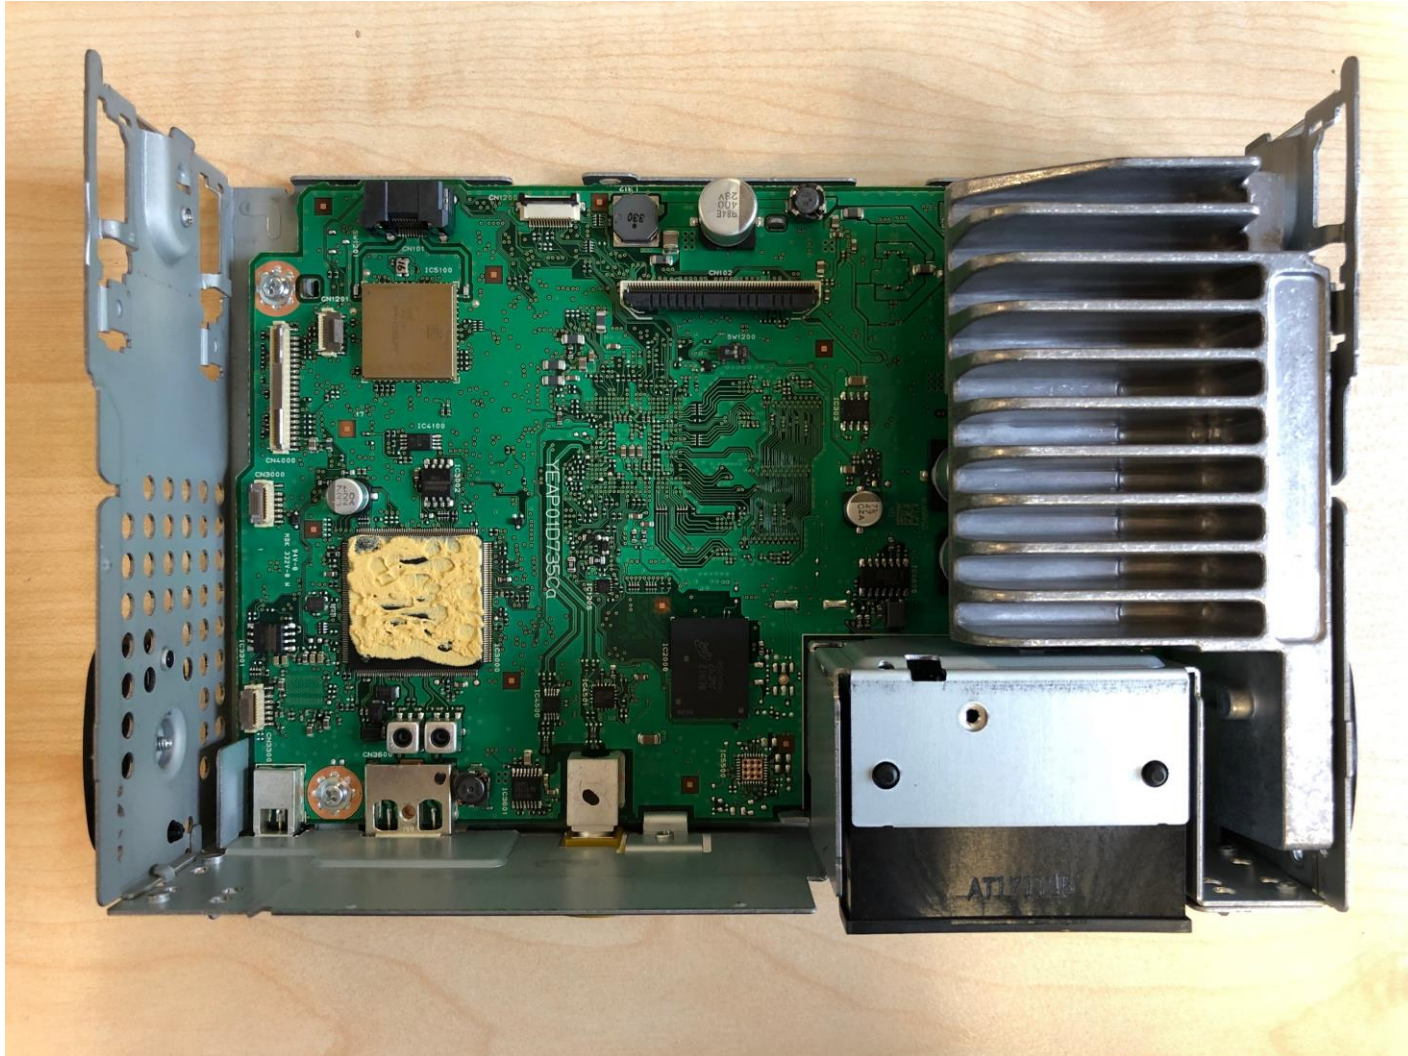

Variant 3 – 8"/BT/WiFi/DAB – Internal Photos – Module