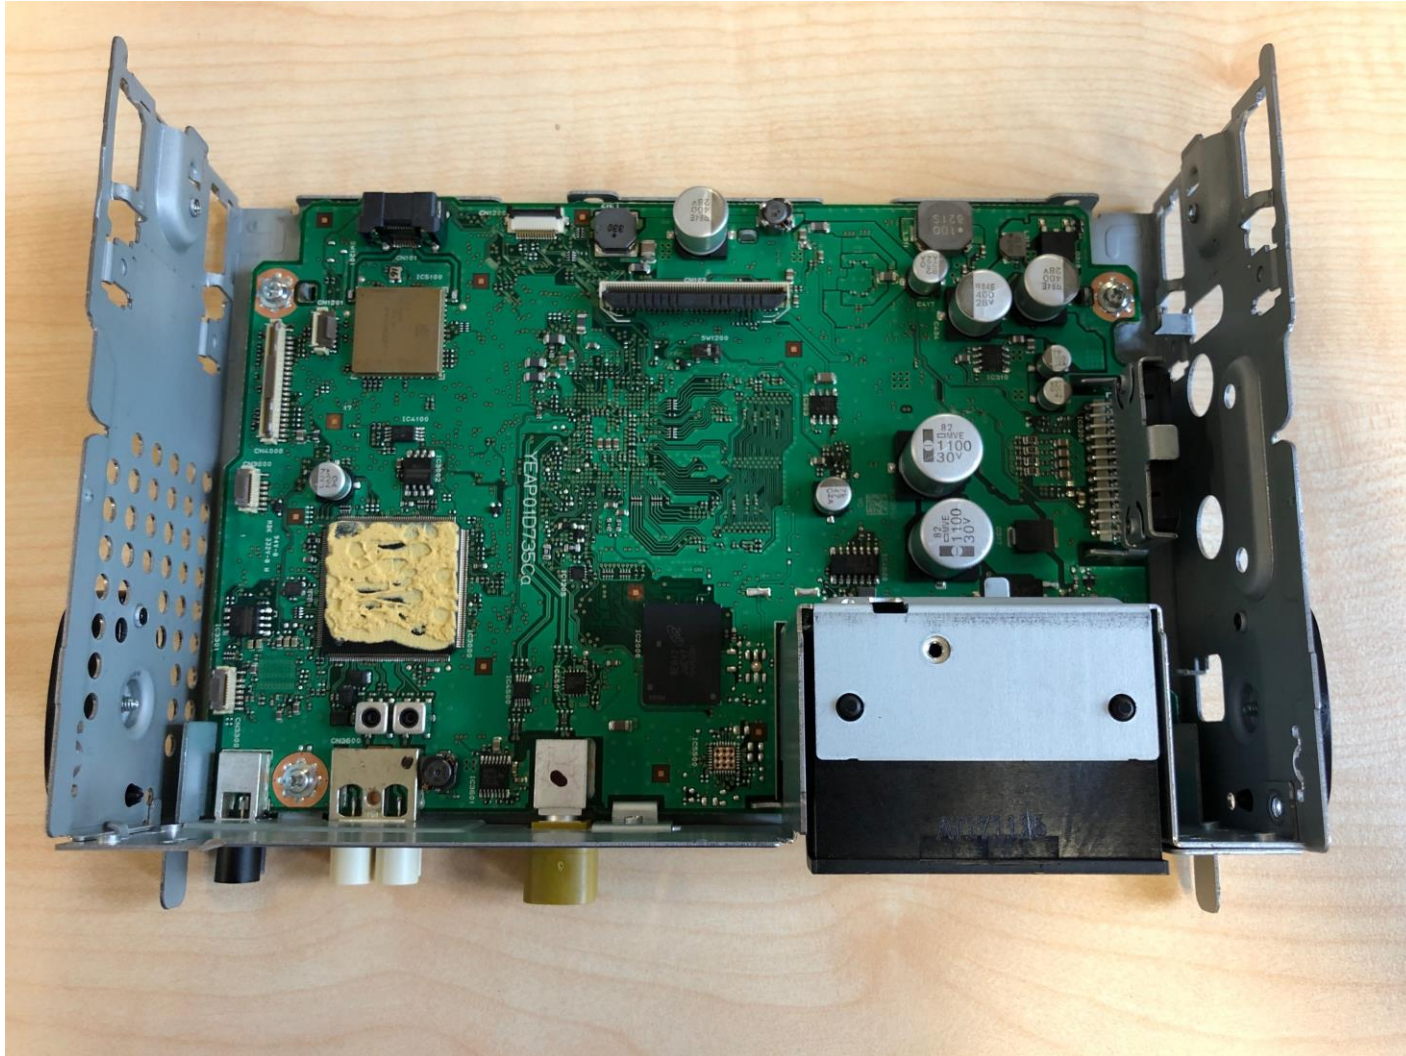

Variant 3 – 8"/BT/WiFi/DAB – Internal Photos – Module