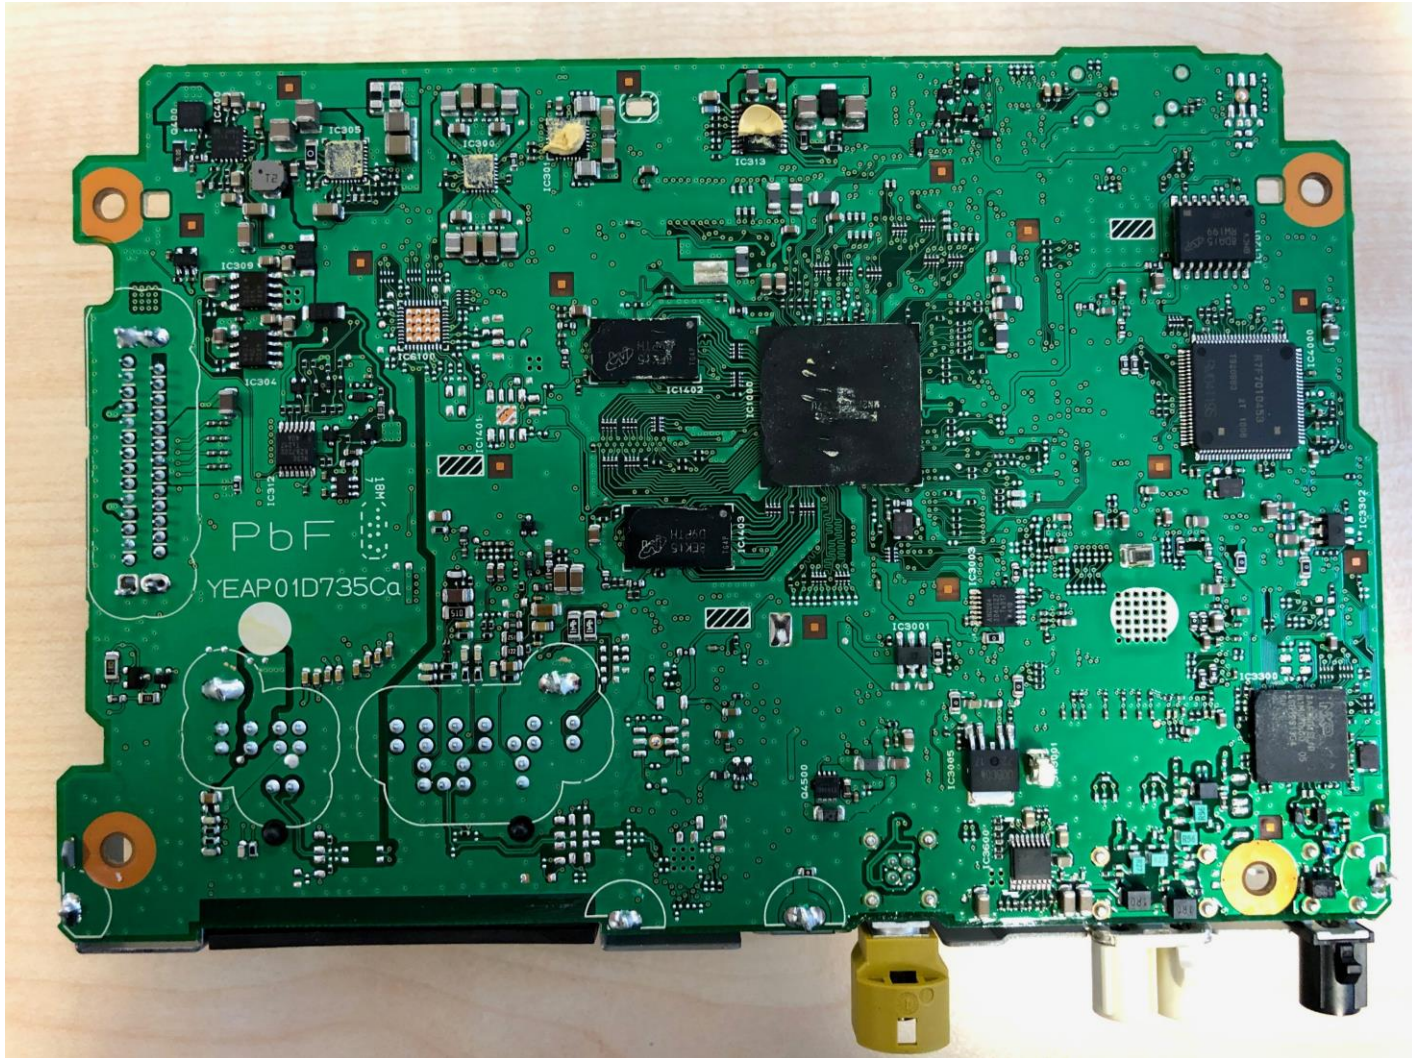

Variant 2 – 6,5"/BT/WiFi/DAB – Internal Photos – ESC

Variant 2 – 6,5"/BT/WiFi/DAB – Internal Photos – Module

Variant 2 – 6,5"/BT/WiFi/DAB – Internal Photos – Module

Variant 2 – 6,5"/BT/WiFi/DAB – Internal Photos – Module