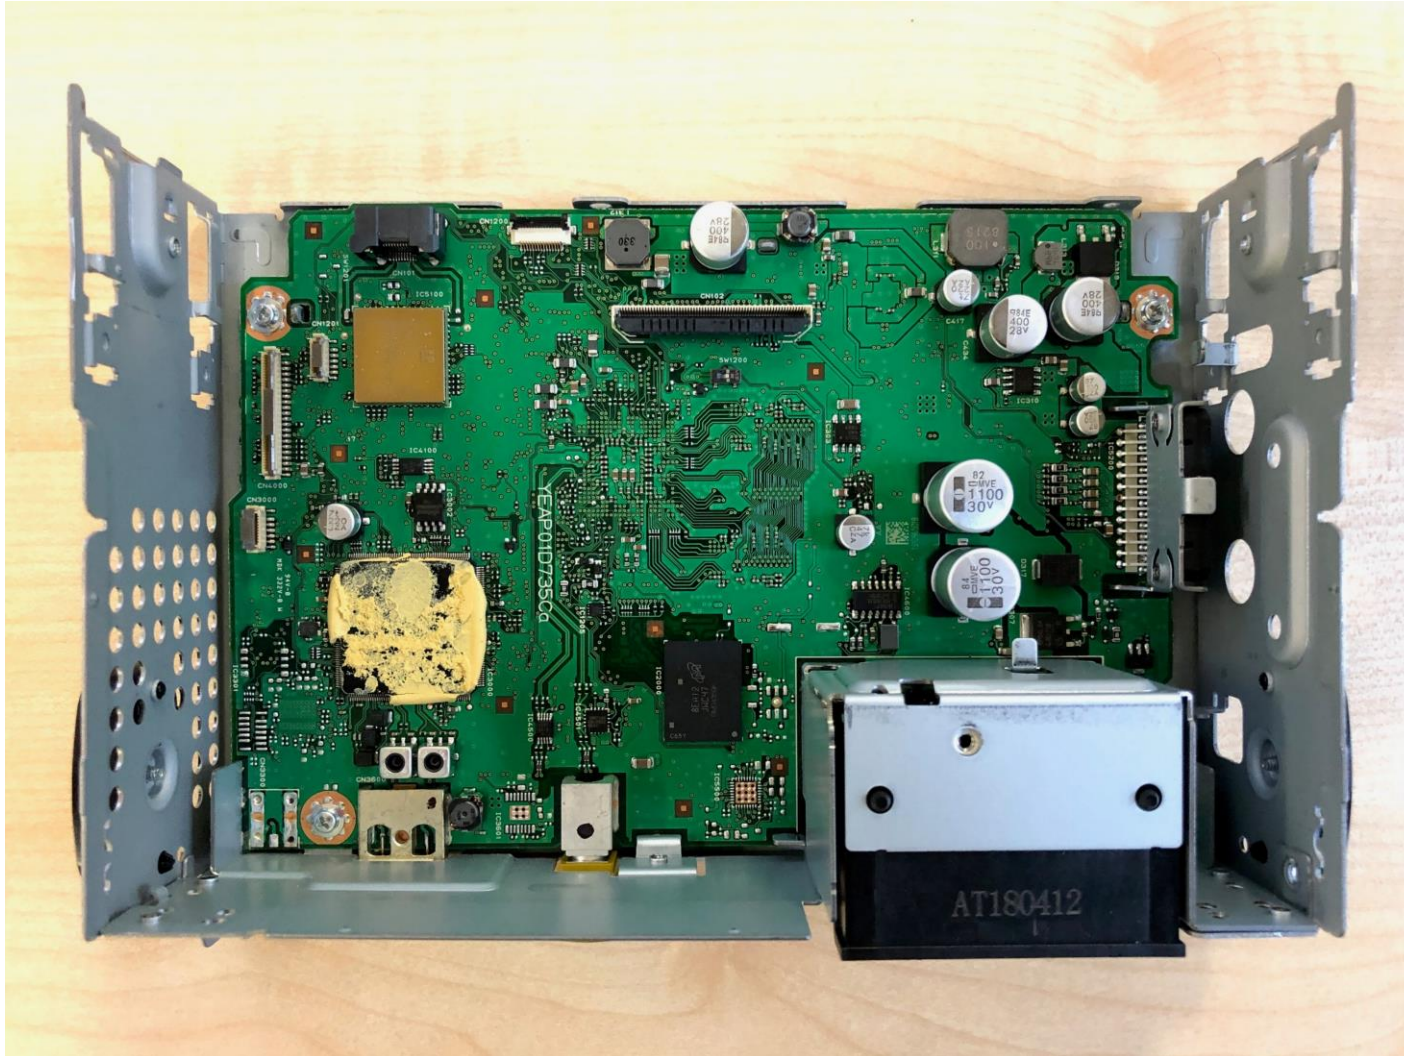

Variant 1 – 6.5"/BT – Internal Photos – Module