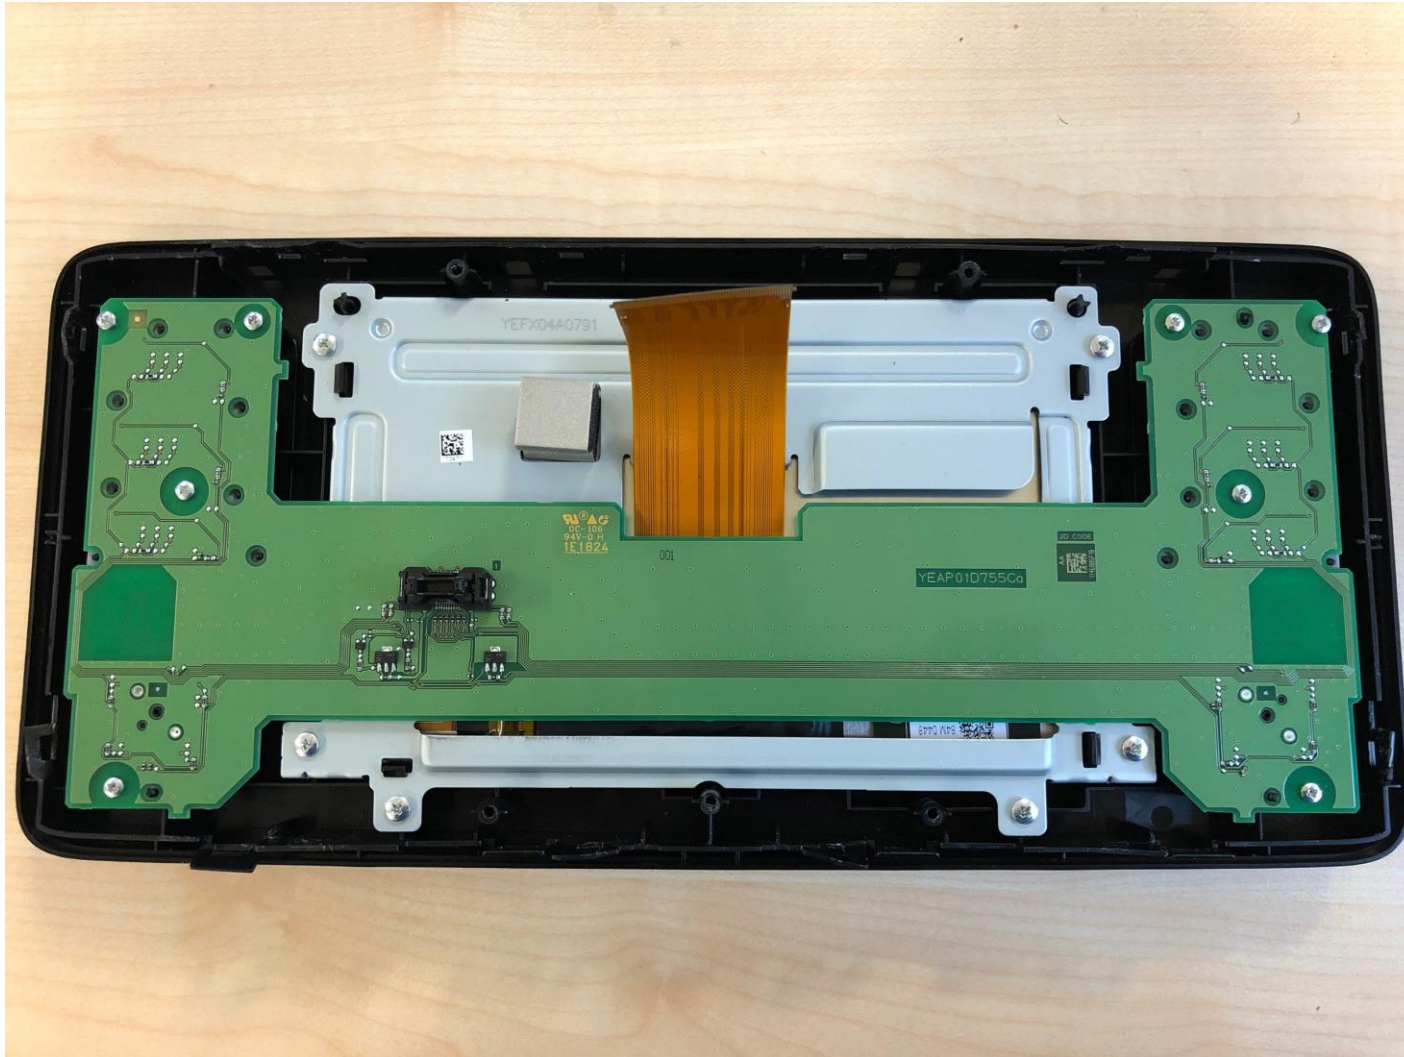

Variant 1 – 6.5"/BT – Internal Photos - ESC

## Variant 1 – 6.5"/BT – Internal Photos - ESC