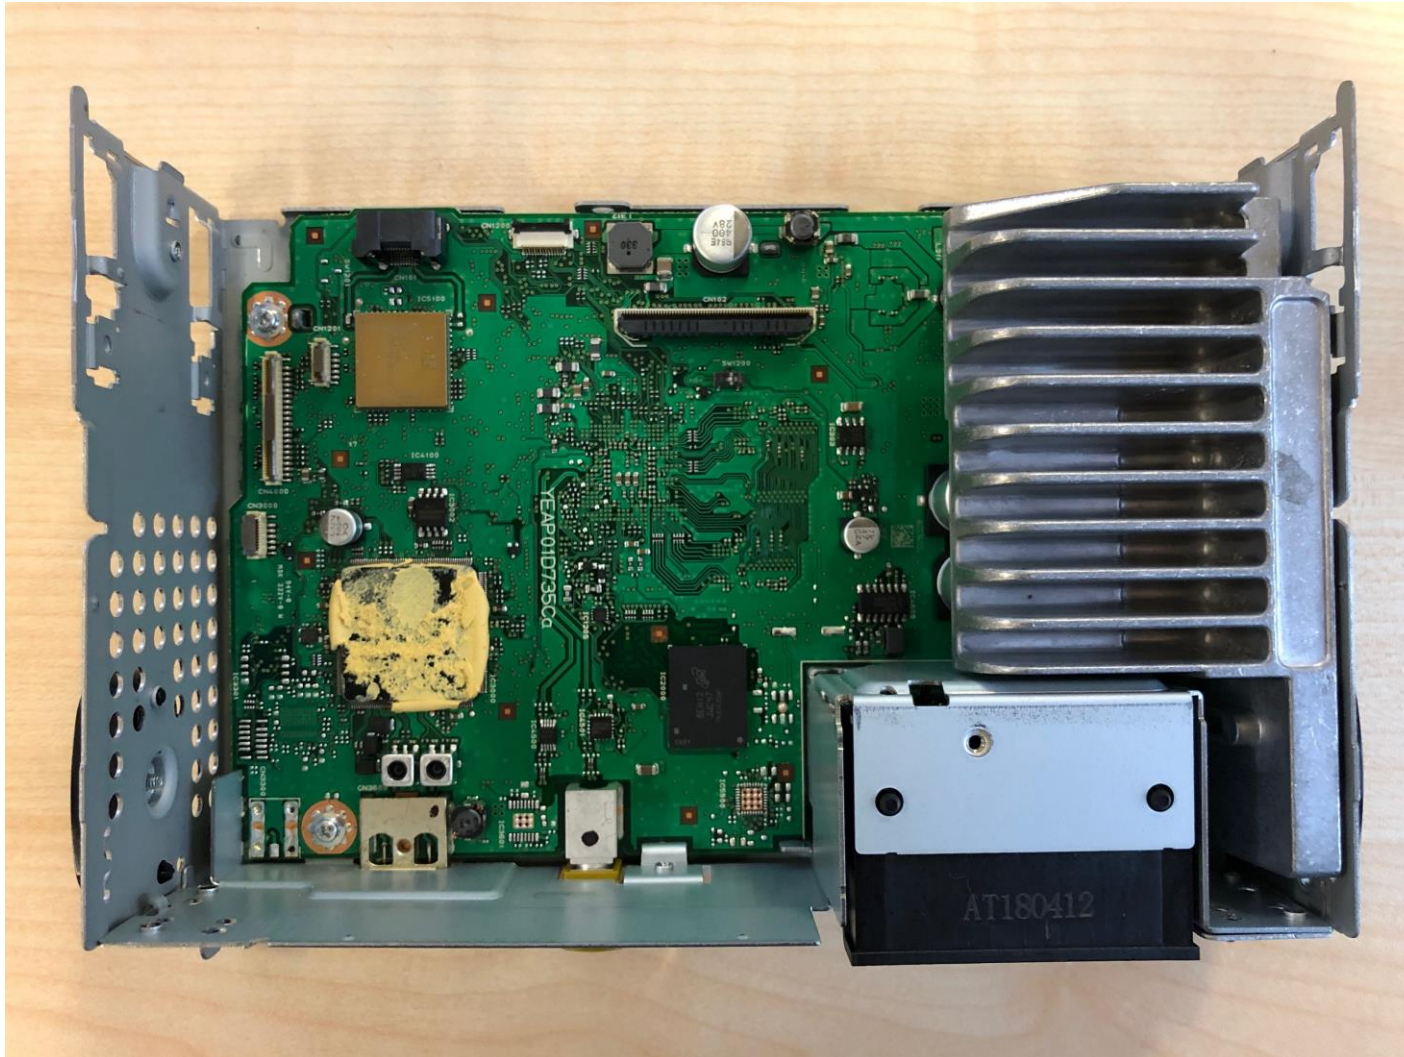

Variant 1 – 6.5"/BT – Internal Photos – Module