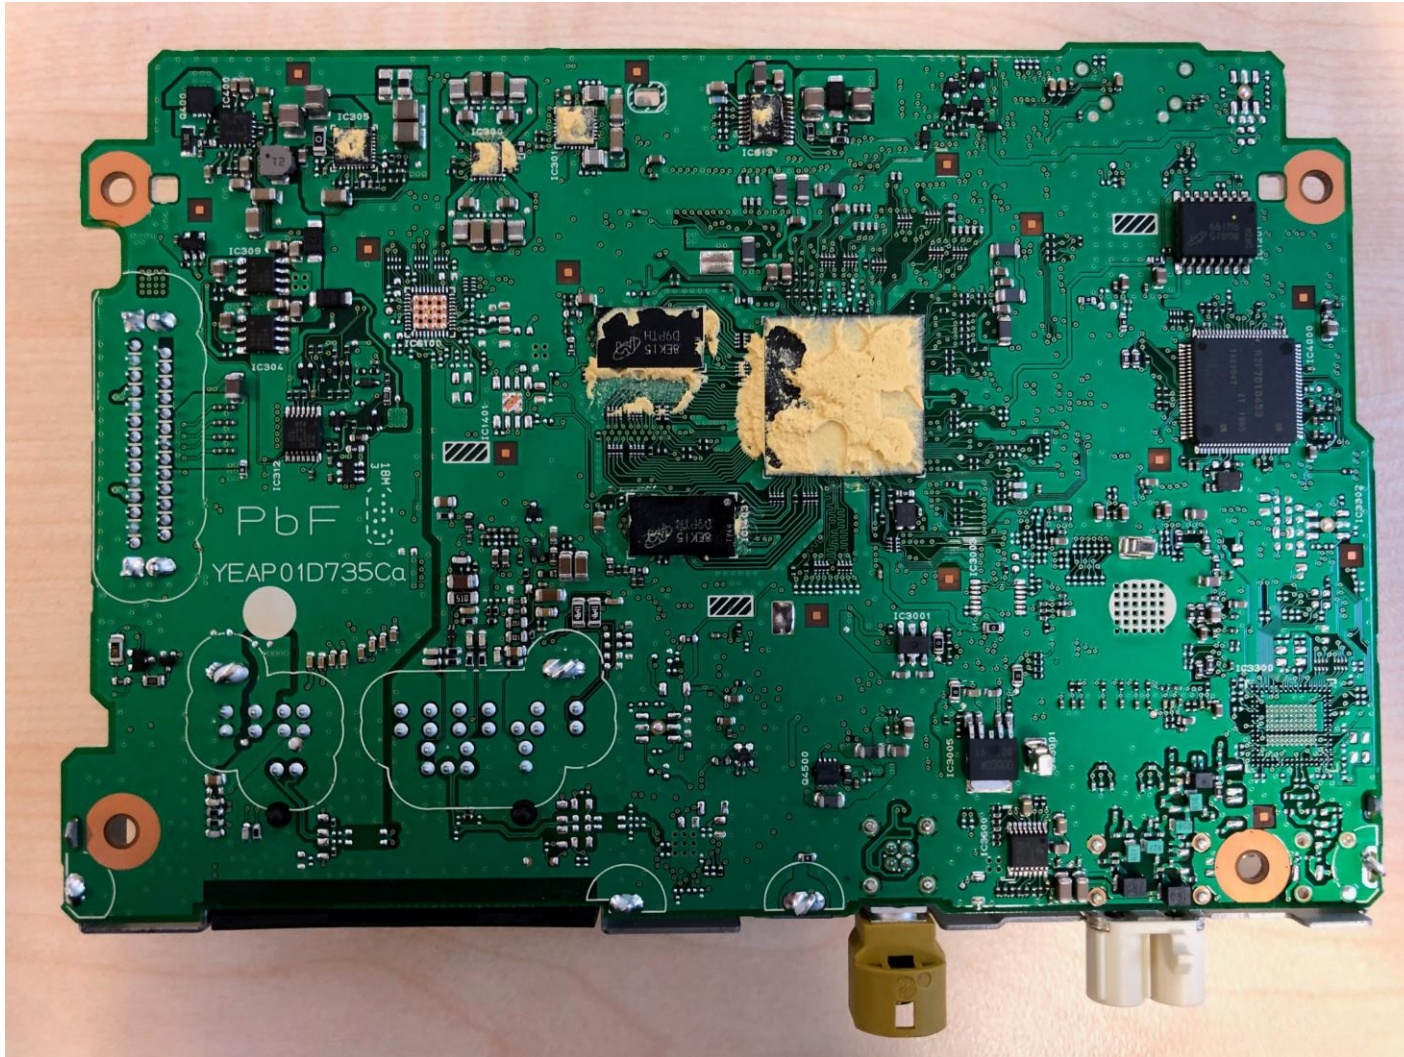

Variant 1 – 6.5"/BT – Internal Photos – Module