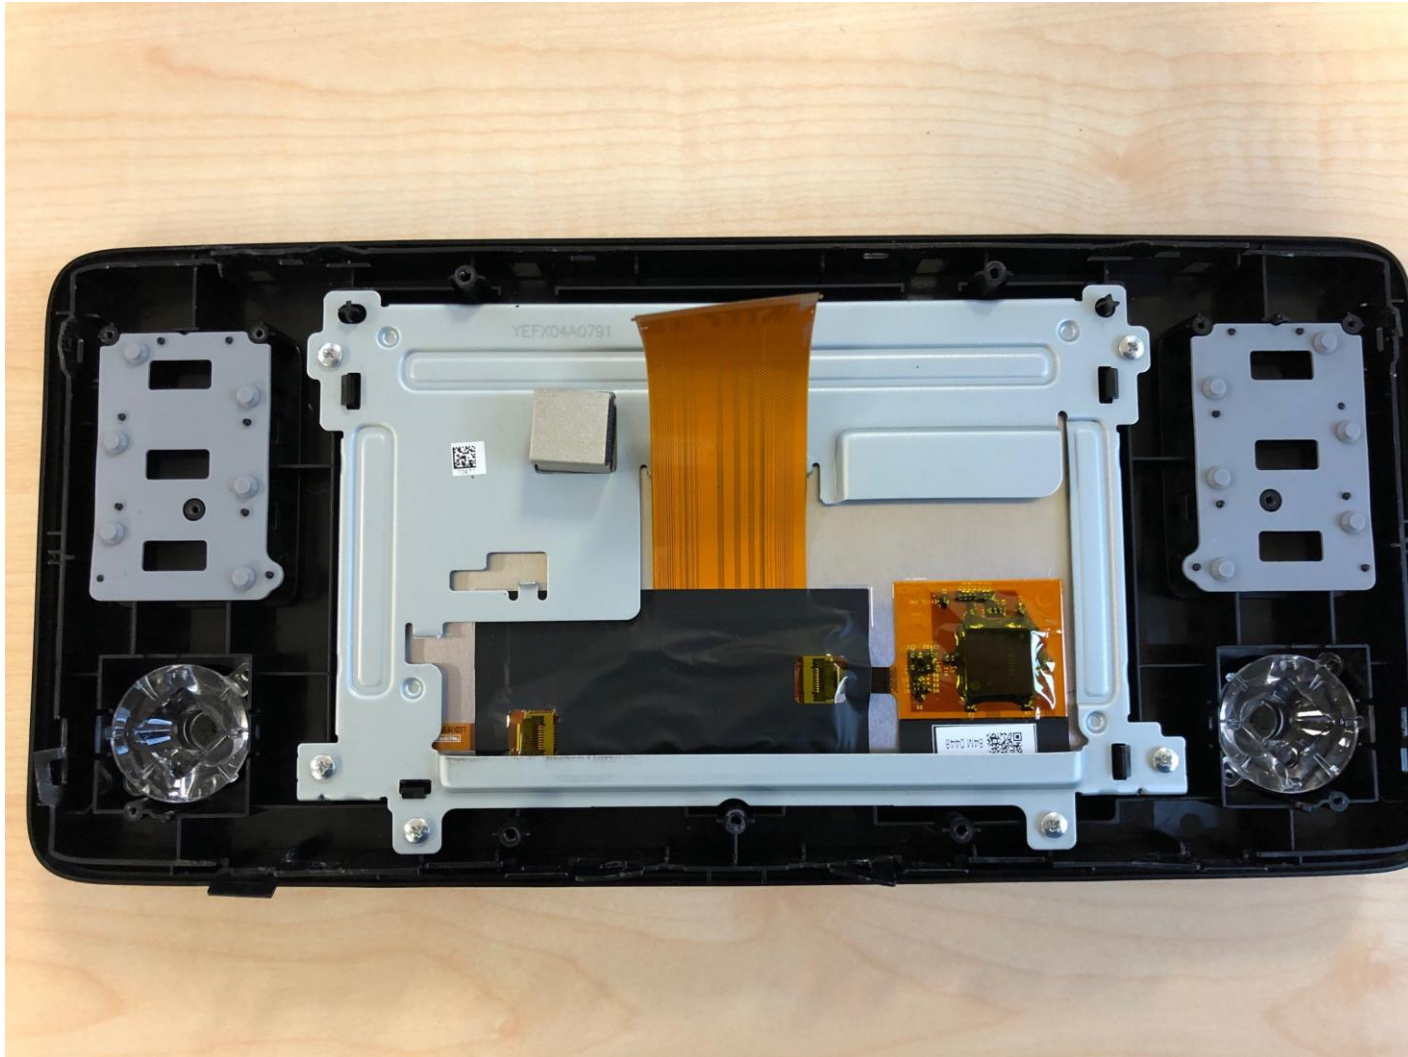

Variant 1 – 6.5"/BT – Internal Photos - ESC