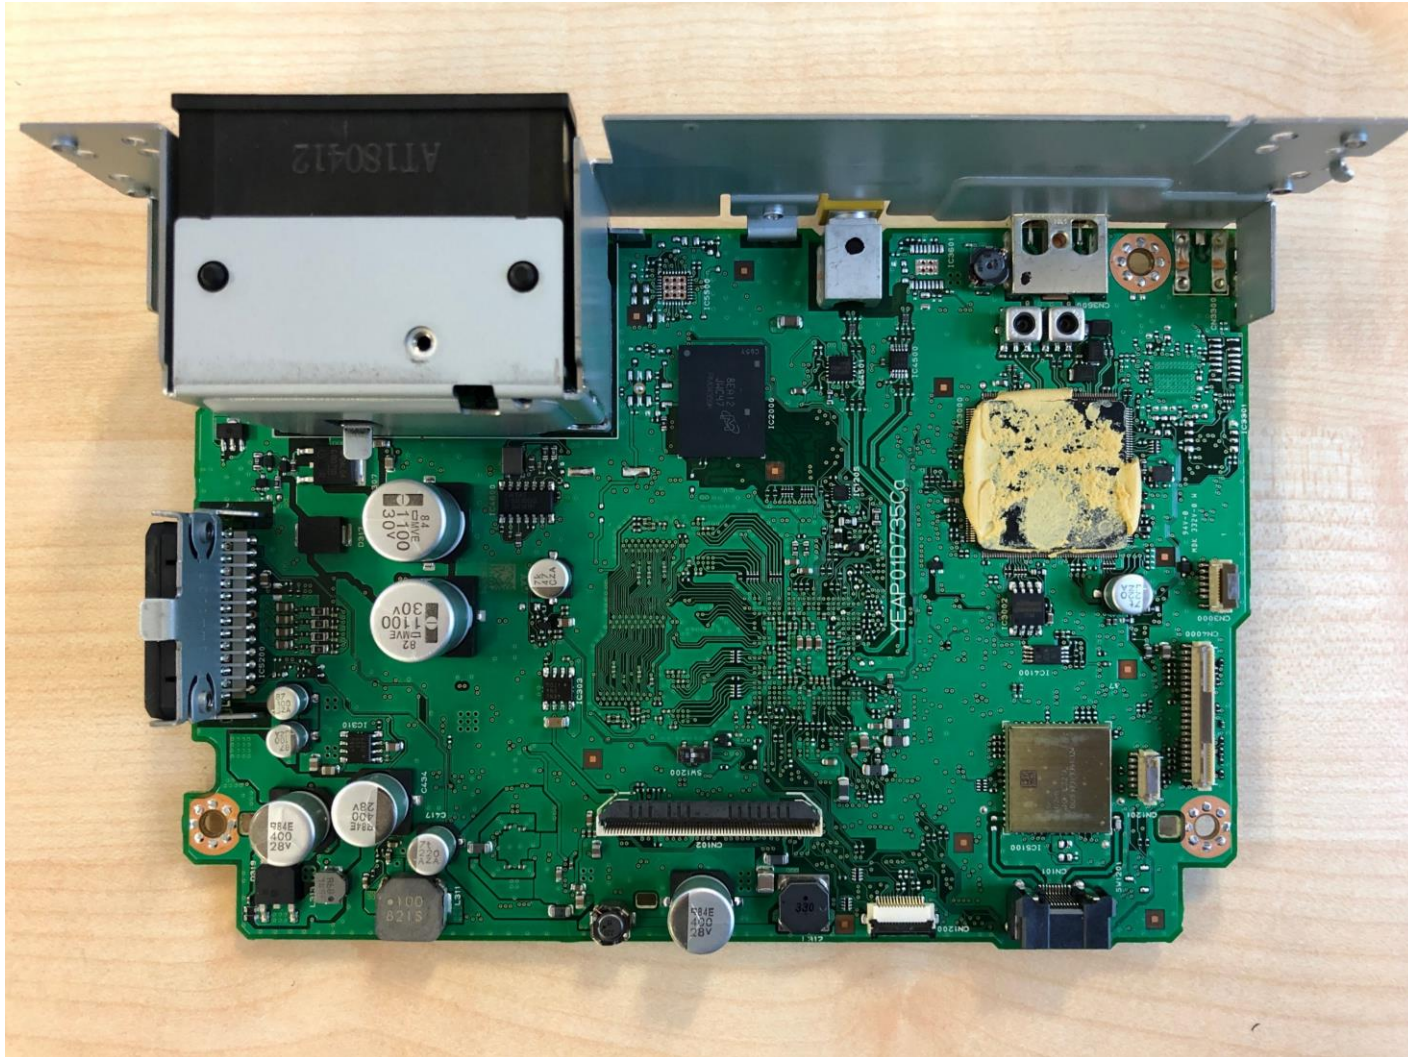

Variant 1 – 6.5"/BT – Internal Photos – Module