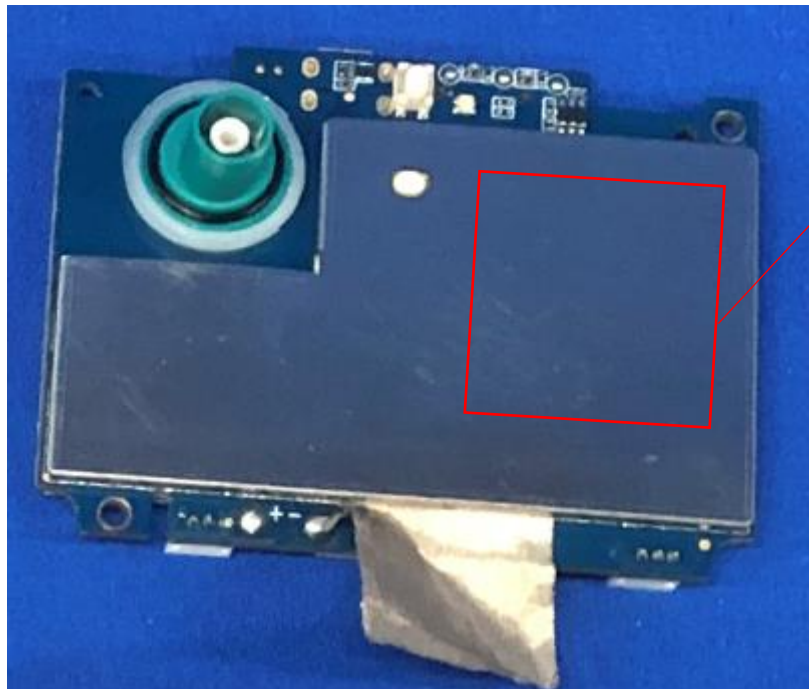

Label:

FCC ID: WUI-PJXHLCAM

HVIN: HL538822CAM

PMN: PJX-BL6212

SK-538822\_V1

Label Location