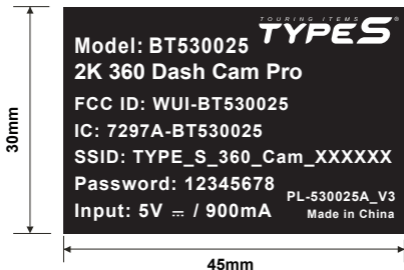

### Rating Label - 2K 360 Dash Cam Pro

### Laser Mark - Hardwire Cable

### Laser Mark - 12V Charger Cable