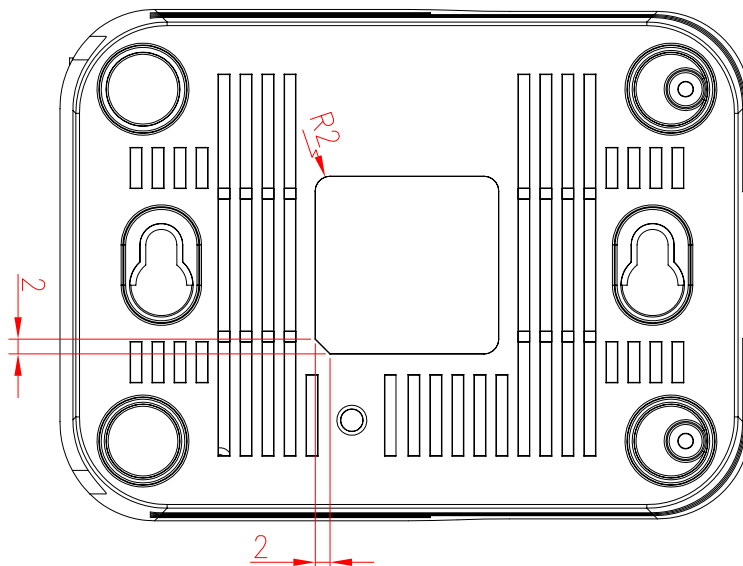

- 100

- 50

24.8mm

24.0mm

尺寸:24.8*24mm
 公差:-0.1mm
 材質:白色珠光紙(上光)
 單色印刷