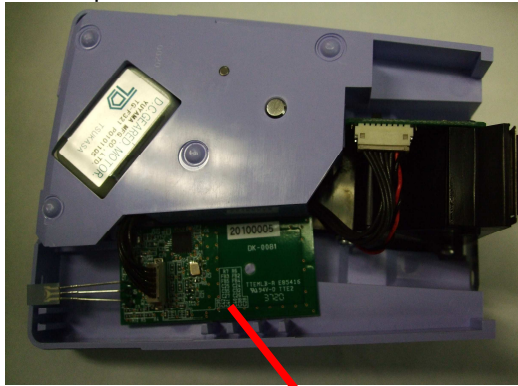

Model: TG-F321
FCC ID: WSLTG-F321
IC Number: 8213A-TGF321

Internal photos

RFID RW Board
DK-0081
Top

Antenna

Antenna