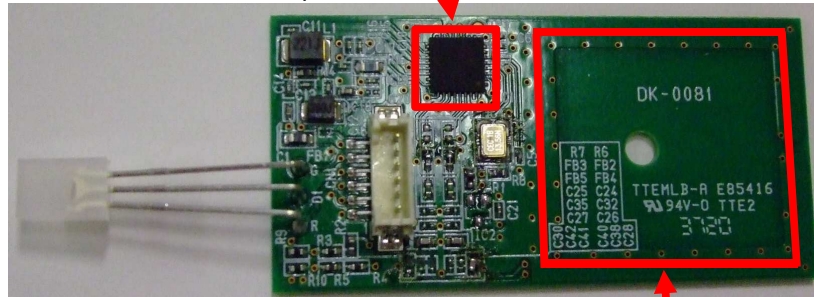

Model: TG-F321
FCC ID: WSLTG-F321
IC Number: 8213A-TGF321

Internal photos

RFID RW Board
DK-0081
Top

Antenna

Antenna