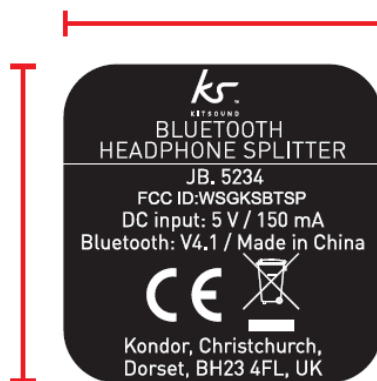

# Label

Bottom Side

30 mm

30 mm

SIZE:30X30MM

贴纸：黑底白字 过光胶