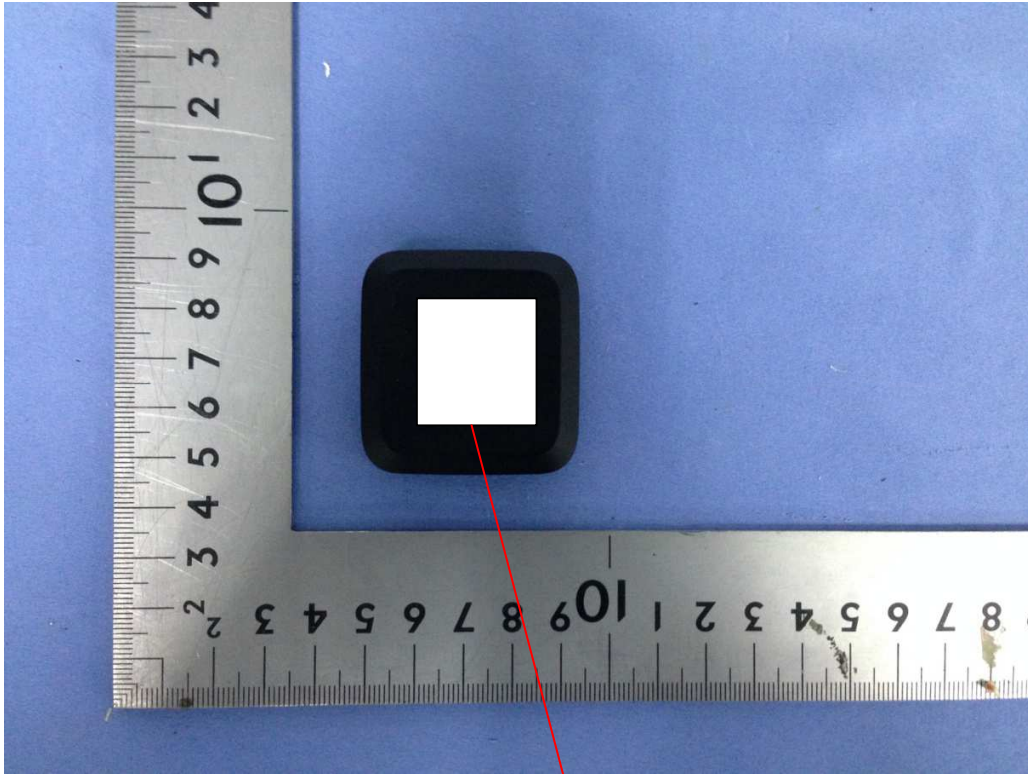

# Label

Bottom Side

30 mm

30 mm

SIZE:30X30MM

贴纸：黑底白字 过光胶