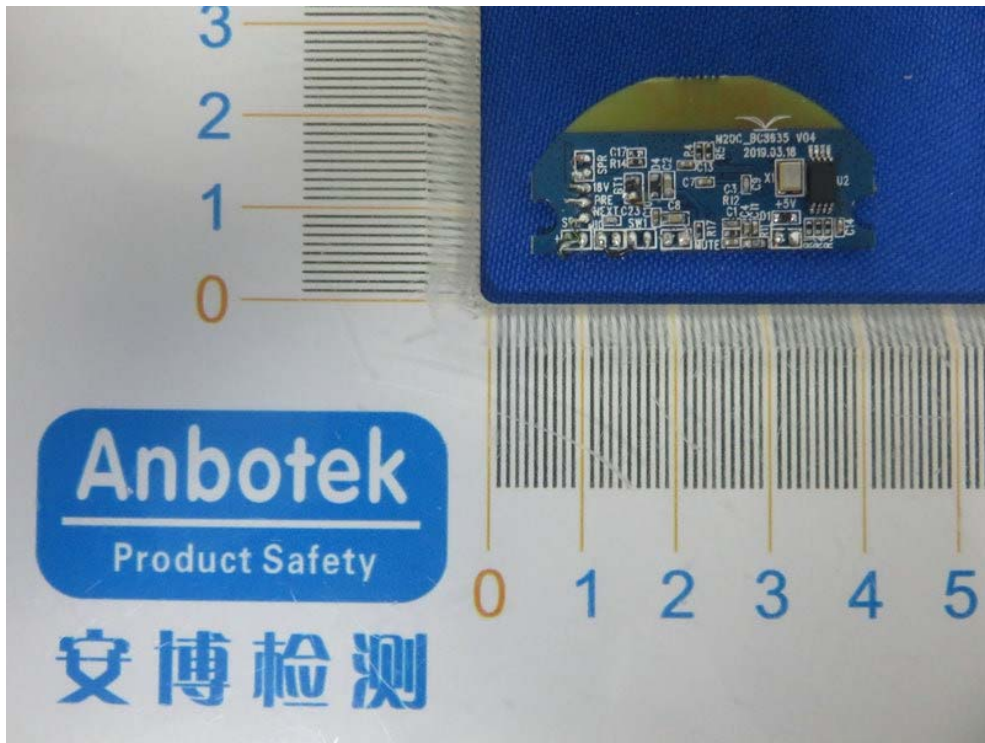

FCC ID: WSGBH-M20

ANT