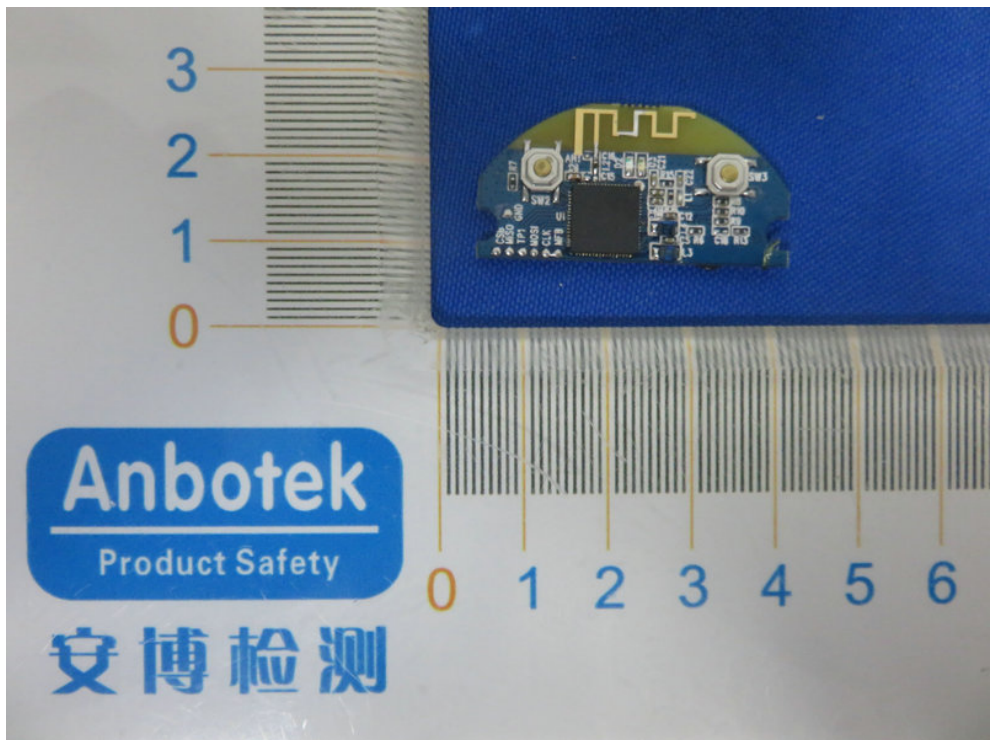

FCC ID: WSGBH-M20

ANT