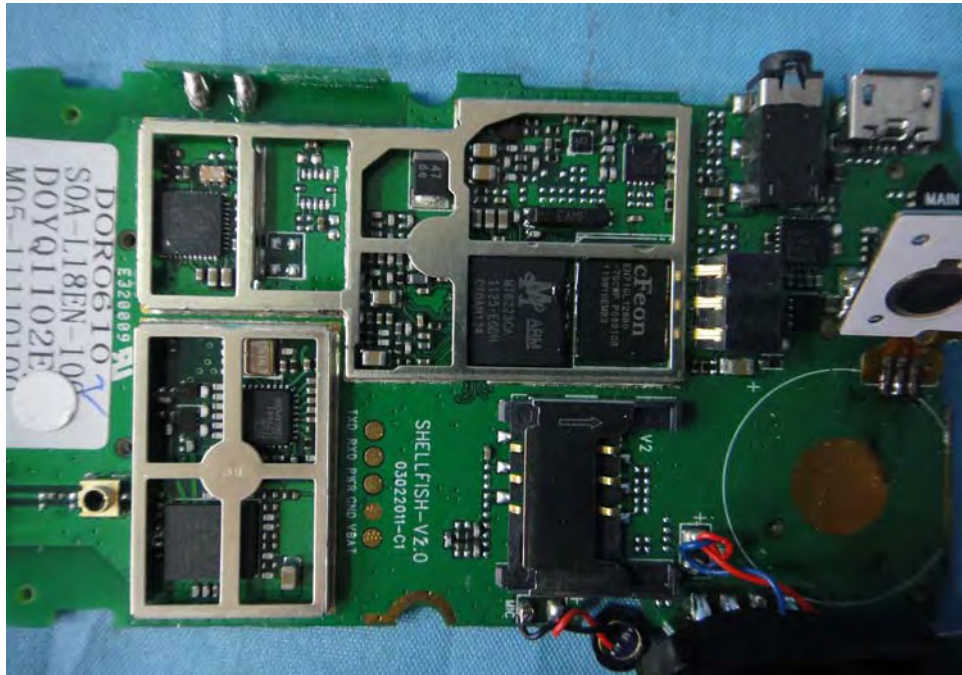

Internal Photos

Model Number: Doro PhoneEasy 610

FCC ID: WS5DORO610

EUT Photo 1)

EUT Photo 2)

EUT Photo 3)

EUT Photo 4)

EUT Photo 5)

EUT Photo 6)

EUT Photo 7)

EUT Photo 8)

EUT Photo 9)

EUT Photo 10)

EUT Photo 11)

EUT Photo 12)

EUT Photo 13)