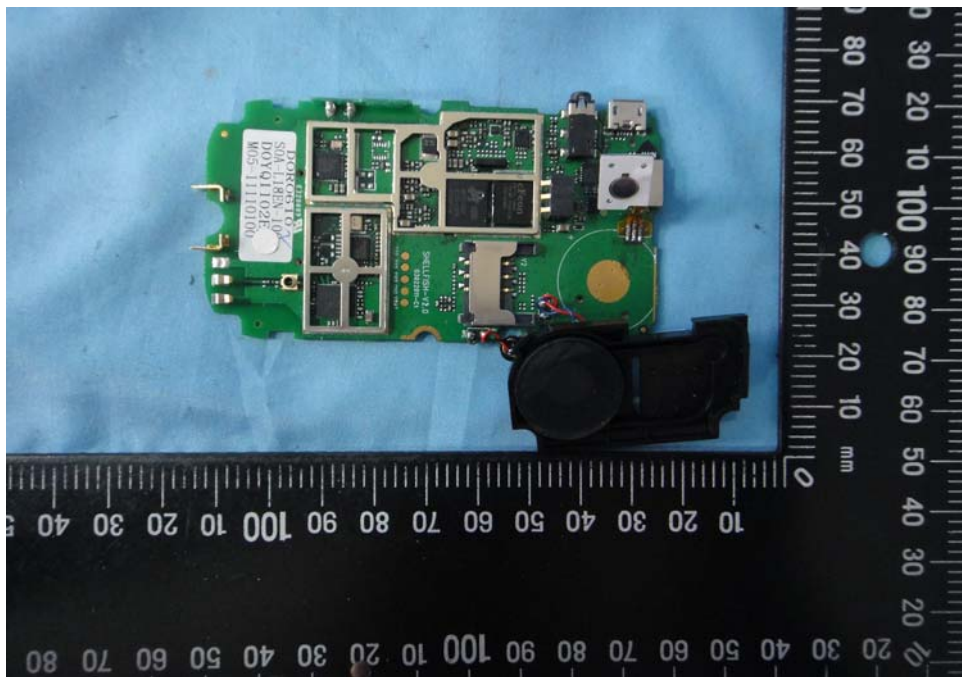

Internal Photos

Model Number: Doro PhoneEasy 610

FCC ID: WS5DORO610

EUT Photo 1)

EUT Photo 2)

EUT Photo 3)

EUT Photo 4)

EUT Photo 5)

EUT Photo 6)

EUT Photo 7)

EUT Photo 8)

EUT Photo 9)

EUT Photo 10)

EUT Photo 11)

EUT Photo 12)

EUT Photo 13)