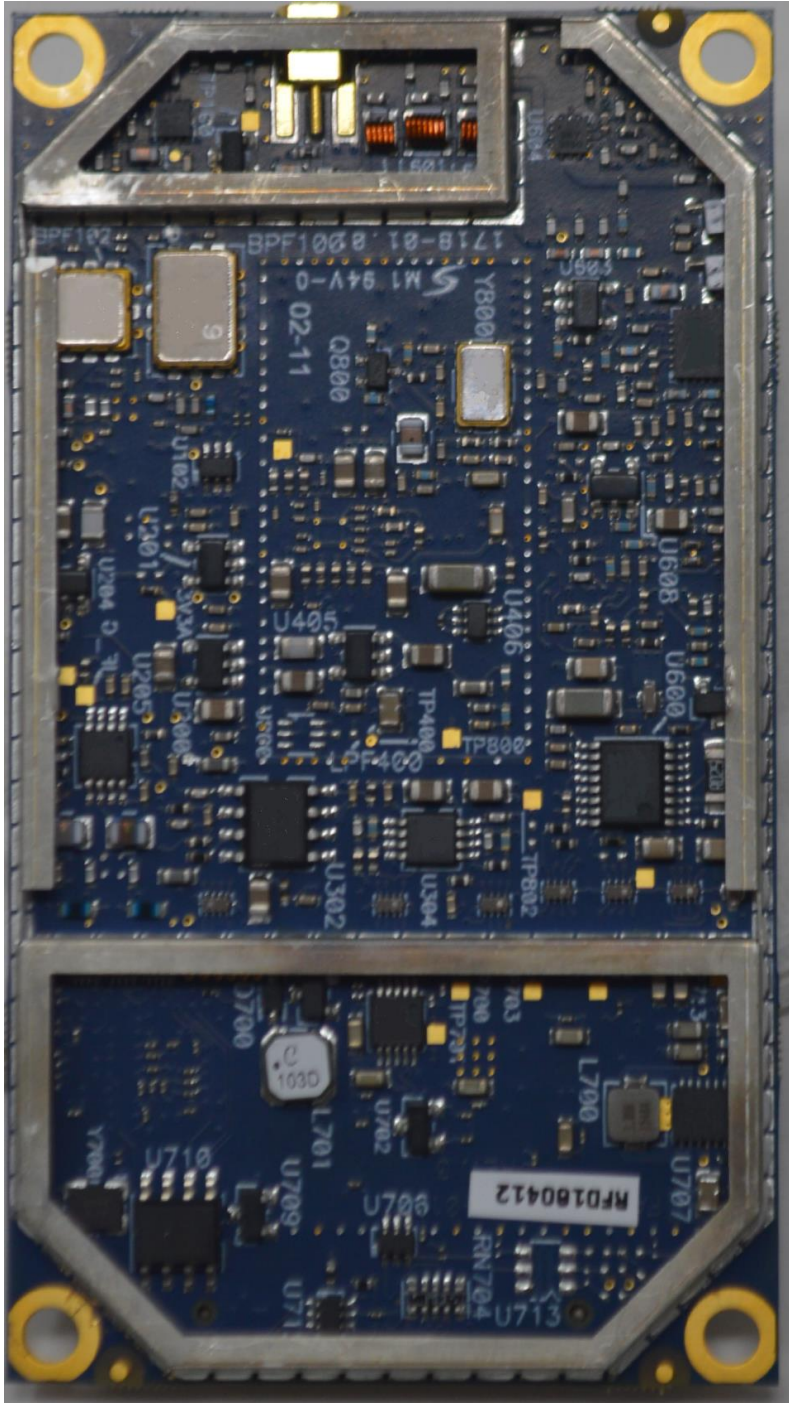

TOPCON POSITIONING SYSTEMS, INC.
7400 National Dr.
Livermore, California 94550
(925) 245-8300

MODEL: R2L UHF ; FCC ID: WR4-1003627; IC:6050B-1003627

Internal Photos

TOP

TOPCON POSITIONING SYSTEMS, INC.
7400 National Dr.
Livermore, California 94550
(925) 245-8300

BOTTOM