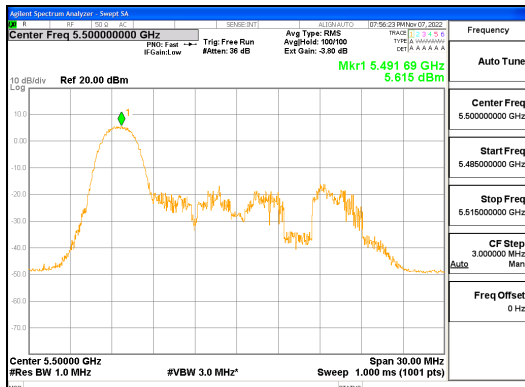

CTK Co., Ltd.
(Ho-dong), 113, Yejik-ro, Cheoin-gu,
Yongin-si, Gyeonggi-do, Korea
Tel: +82-31-339-9970
Fax: +82-31-624-9501

Report No.:
CTK-2022-03105
Page (128) / (281) Pages