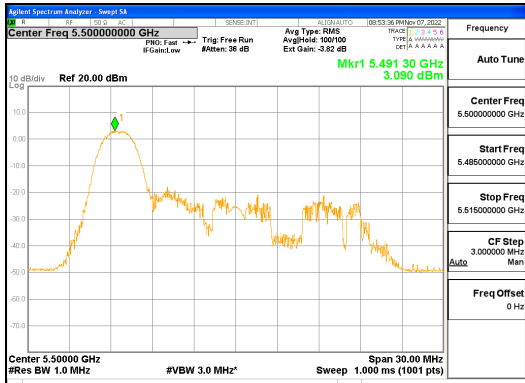

CTK Co., Ltd.
(Ho-dong), 113, Yejik-ro, Cheoin-gu,
Yongin-si, Gyeonggi-do, Korea
Tel: +82-31-339-9970
Fax: +82-31-624-9501

Report No.:
CTK-2022-03105
Page (126) / (281) Pages