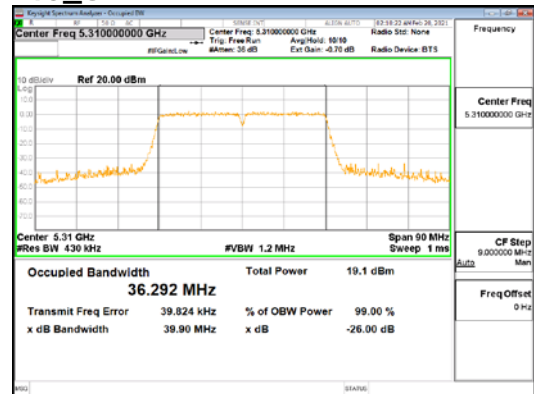

ANT1_802.11ac_VHT40_UNI1 2A