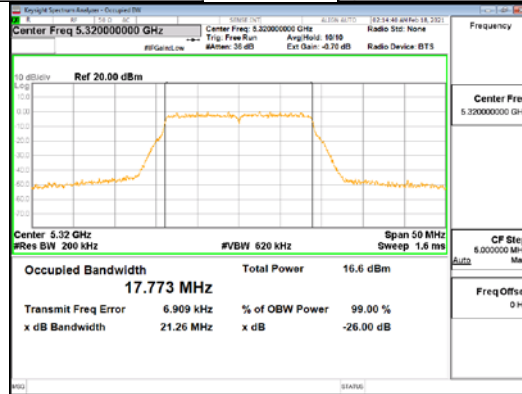

Report No.:  
 CTK-2021-00840  
 Page (43) / (250) Pages

**ANT3\_802.11n\_HT20\_UNII 1**

**ANT3\_802.11n\_HT20\_UNII 2A**

**CTK Co., Ltd.**  
 (Ho-dong), 113, Yejik-ro, Cheoin-gu,  
 Yongin-si, Gyeonggi-do, Korea  
 Tel: +82-31-339-9970  
 Fax: +82-31-624-9501