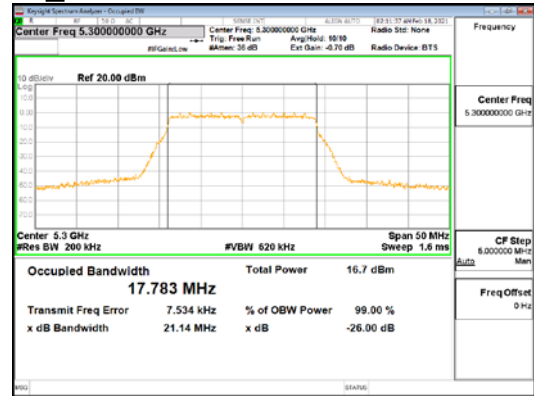

Report No.:  
 CTK-2021-00840  
 Page (43) / (250) Pages

**ANT3\_802.11n\_HT20\_UNII 1**

**ANT3\_802.11n\_HT20\_UNII 2A**

**CTK Co., Ltd.**  
 (Ho-dong), 113, Yejik-ro, Cheoin-gu,  
 Yongin-si, Gyeonggi-do, Korea  
 Tel: +82-31-339-9970  
 Fax: +82-31-624-9501