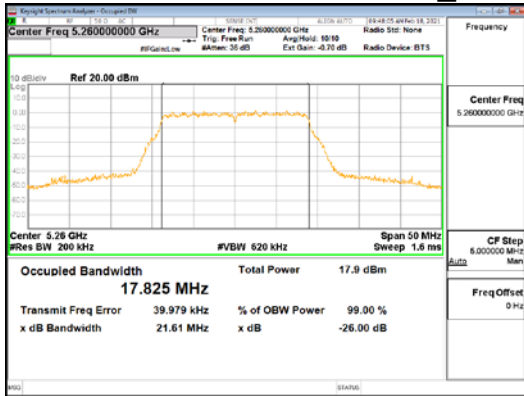

ANT1_802.11ac_VHT20_UNII 2A