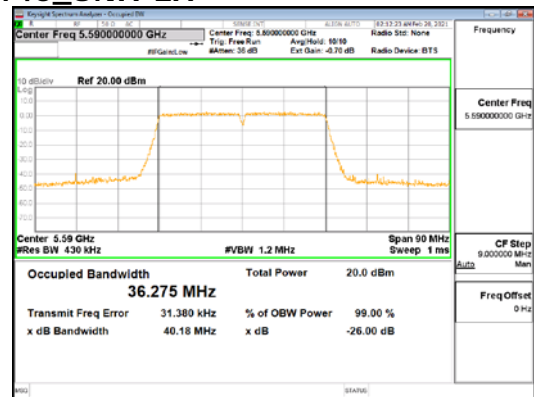

ANT1_802.11ac_VHT40_UNI1 2C