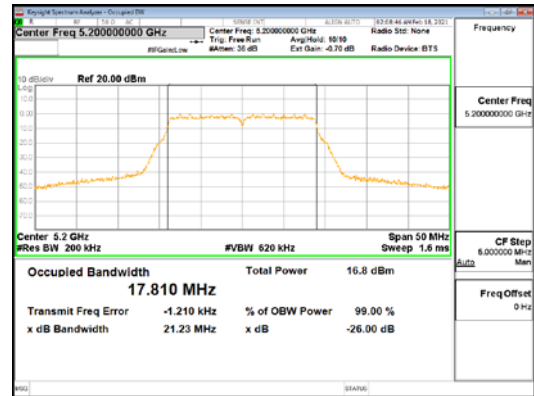

Report No.:  
 CTK-2021-00840  
 Page (43) / (250) Pages

**ANT3\_802.11n\_HT20\_UNII 1**

**ANT3\_802.11n\_HT20\_UNII 2A**

**CTK Co., Ltd.**  
 (Ho-dong), 113, Yejik-ro, Cheoin-gu,  
 Yongin-si, Gyeonggi-do, Korea  
 Tel: +82-31-339-9970  
 Fax: +82-31-624-9501