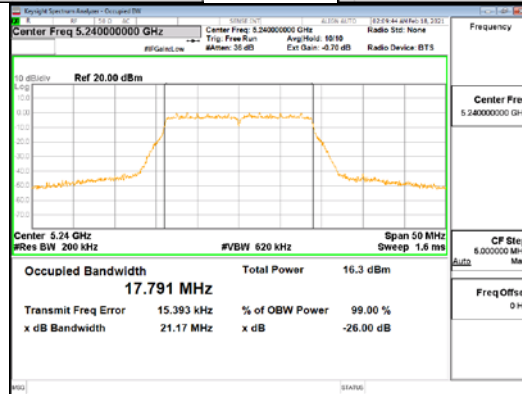

Report No.:  
 CTK-2021-00840  
 Page (43) / (250) Pages

**ANT3\_802.11n\_HT20\_UNII 1**

**ANT3\_802.11n\_HT20\_UNII 2A**

**CTK Co., Ltd.**  
 (Ho-dong), 113, Yejik-ro, Cheoin-gu,  
 Yongin-si, Gyeonggi-do, Korea  
 Tel: +82-31-339-9970  
 Fax: +82-31-624-9501