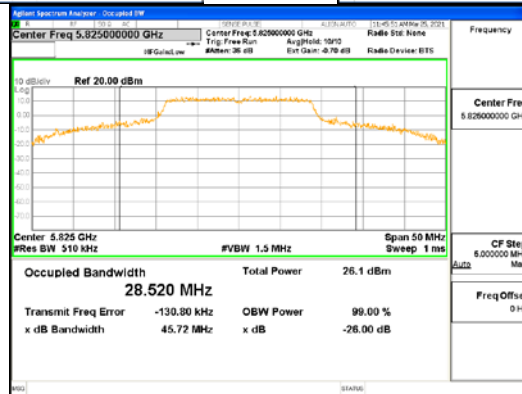

ANT4_802.11ac_VHT20_UNI1 3