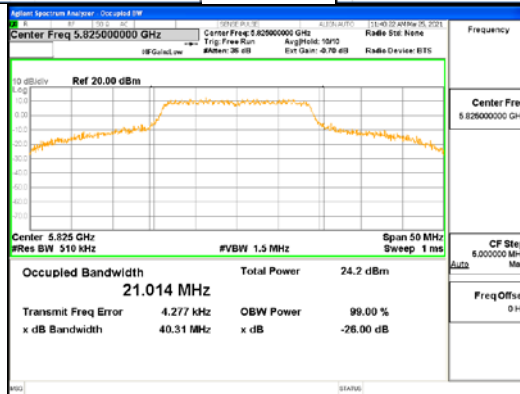

ANT2_802.11ac_VHT20_UNII 3