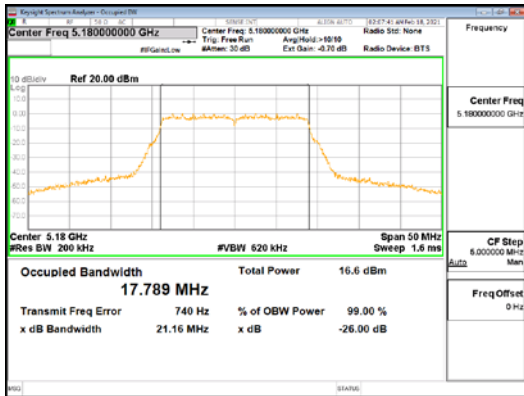

Report No.:  
 CTK-2021-00840  
 Page (43) / (250) Pages

**ANT3\_802.11n\_HT20\_UNII 1**

**ANT3\_802.11n\_HT20\_UNII 2A**

**CTK Co., Ltd.**  
 (Ho-dong), 113, Yejik-ro, Cheoin-gu,  
 Yongin-si, Gyeonggi-do, Korea  
 Tel: +82-31-339-9970  
 Fax: +82-31-624-9501