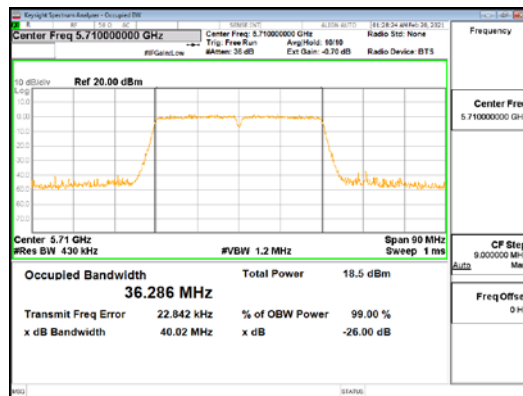

ANT1_802.11n_HT40_UNI 2C