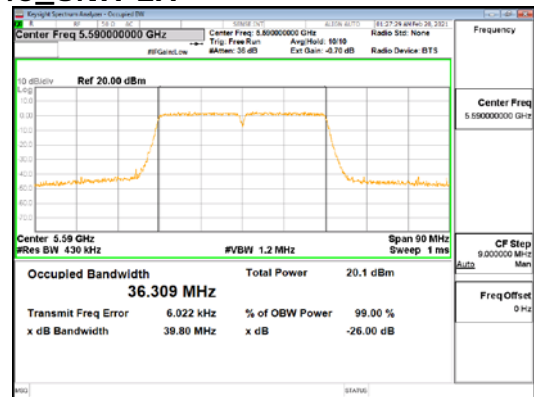

ANT1_802.11n_HT40_UNI 2C