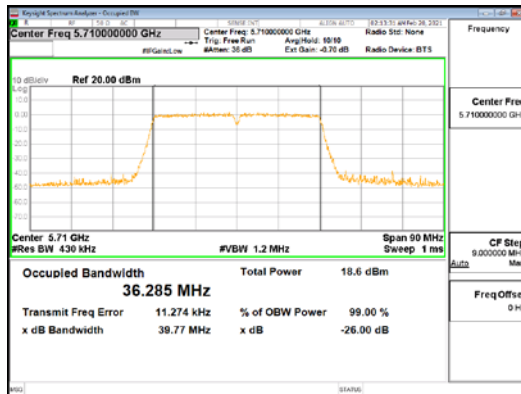

ANT1_802.11ac_VHT40_UNI1 2C