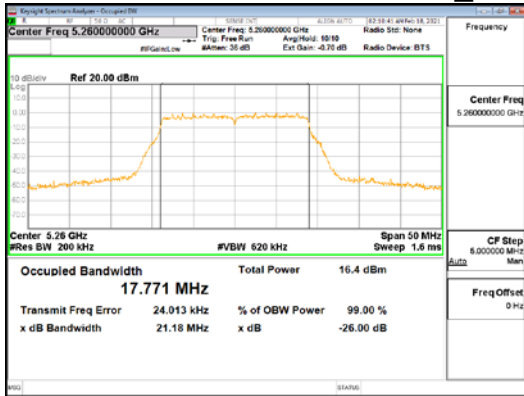

Report No.:  
 CTK-2021-00840  
 Page (43) / (250) Pages

**ANT3\_802.11n\_HT20\_UNII 1**

**ANT3\_802.11n\_HT20\_UNII 2A**

**CTK Co., Ltd.**  
 (Ho-dong), 113, Yejik-ro, Cheoin-gu,  
 Yongin-si, Gyeonggi-do, Korea  
 Tel: +82-31-339-9970  
 Fax: +82-31-624-9501