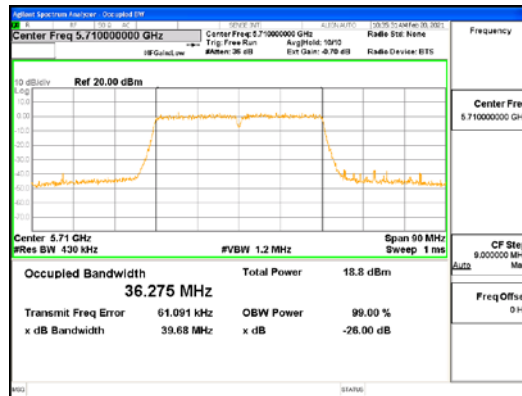

ANT4_802.11n_HT40_UNI I 2C