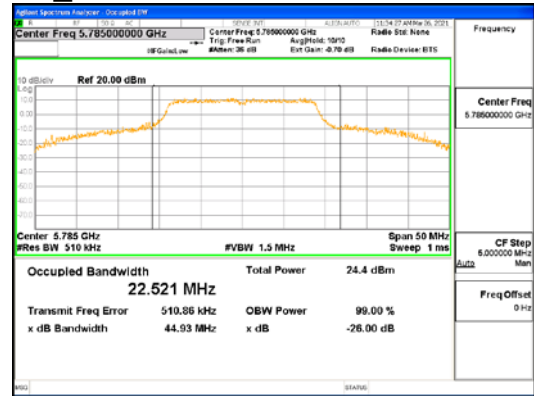

ANT3_802.11ac_VHT20_UNII 3