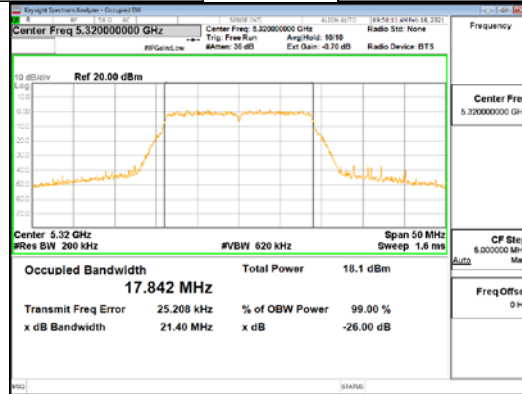

ANT1_802.11ac_VHT20_UNII 2A