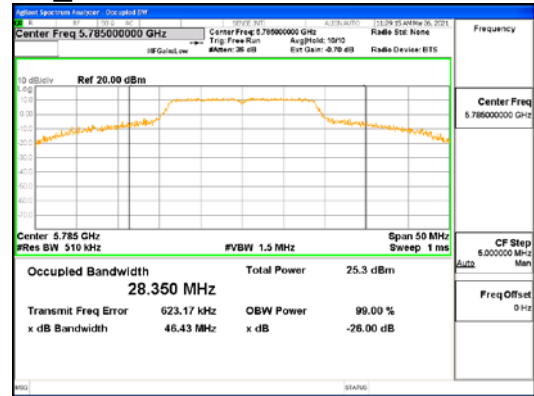

ANT1_802.11ac_VHT20_UNII 3