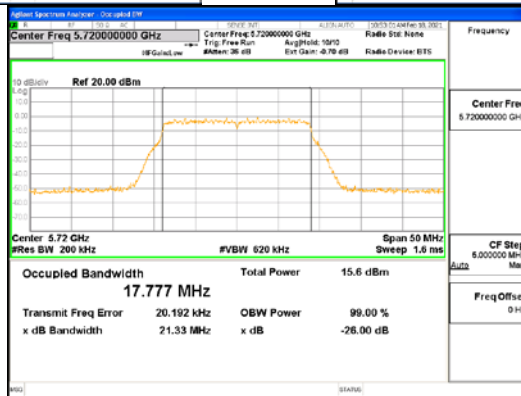

**ANT2\_802.11n\_HT20\_UNII 2A**

**CTK Co., Ltd.**  
 (Ho-dong), 113, Yejik-ro, Cheoin-gu,  
 Yongin-si, Gyeonggi-do, Korea  
 Tel: +82-31-339-9970  
 Fax: +82-31-624-9501

Report No.:  
 CTK-2021-00840  
 Page (42) / (250) Pages