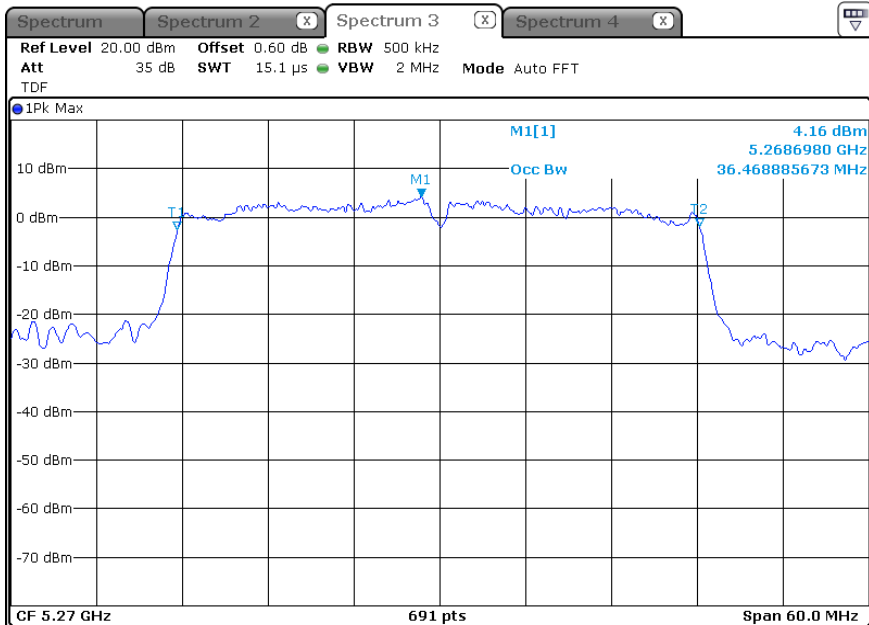

-5 190 MHz

ANT 1(EBW)

ANT 1(OBW)

ANT 2(EBW)

ANT 2(OBW)

-5 230 MHz

ANT 1(EBW)

ANT 1(OBW)

ANT 2(EBW)

ANT 2(OBW)

* 802.11an HT40_MIMO (ANT 1+2)_5 250 Band (26 dB Bandwidth)

-5 270 MHz

ANT 1(EBW)

ANT 1(OBW)

ANT 2(EBW)

ANT 2(OBW)

-5 310 MHz

ANT 1(EBW)

ANT 1(OBW)

ANT 2(EBW)

ANT 2(OBW)

* 802.11an HT40_MIMO (ANT 1+2)_5 470 Band (26 dB Bandwidth)

-5 510 MHz

ANT 1(EBW)

ANT 1(OBW)

ANT 2(EBW)

ANT 2(OBW)

-5 590 MHz

ANT 1(EBW)

ANT 1(OBW)

ANT 2(EBW)

ANT 2(OBW)