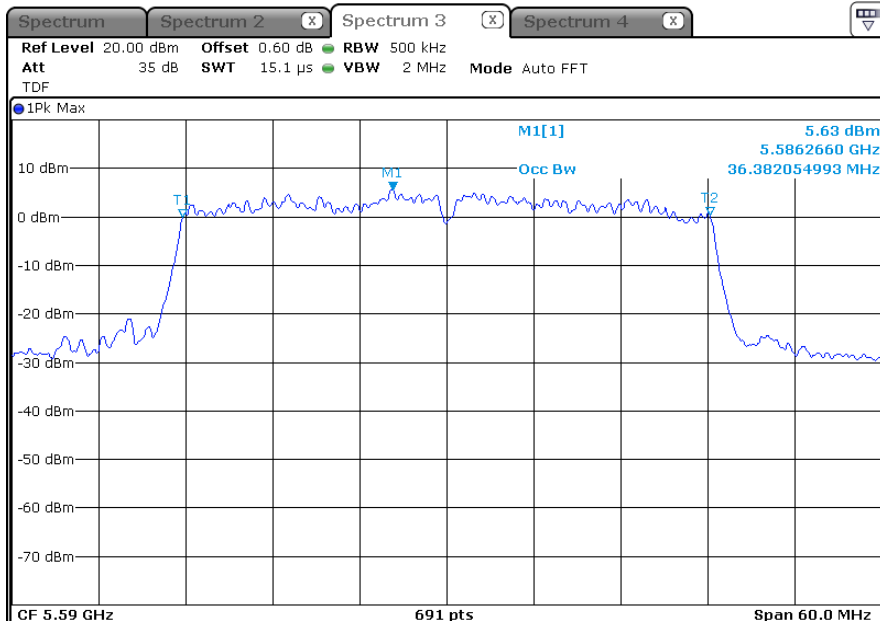

-5 310 MHz

ANT 1(EBW)

ANT 1(OBW)

ANT 2(EBW)

ANT 2(OBW)

* 802.11an HT40_MIMO (ANT 1+2)_5 470 Band (26 dB Bandwidth)

-5 510 MHz

ANT 1(EBW)

ANT 1(OBW)

ANT 2(EBW)

ANT 2(OBW)

-5 590 MHz

ANT 1(EBW)

ANT 1(OBW)

ANT 2(EBW)

ANT 2(OBW)

-5 670 MHz

ANT 1(EBW)

ANT 1(OBW)

ANT 2(EBW)

ANT 2(OBW)

* 802.11an HT40_MIMO (ANT 1+2)_5 725 Band (6 dB Bandwidth)

-5 755 MHz

ANT 1(6 dB Bandwidth)