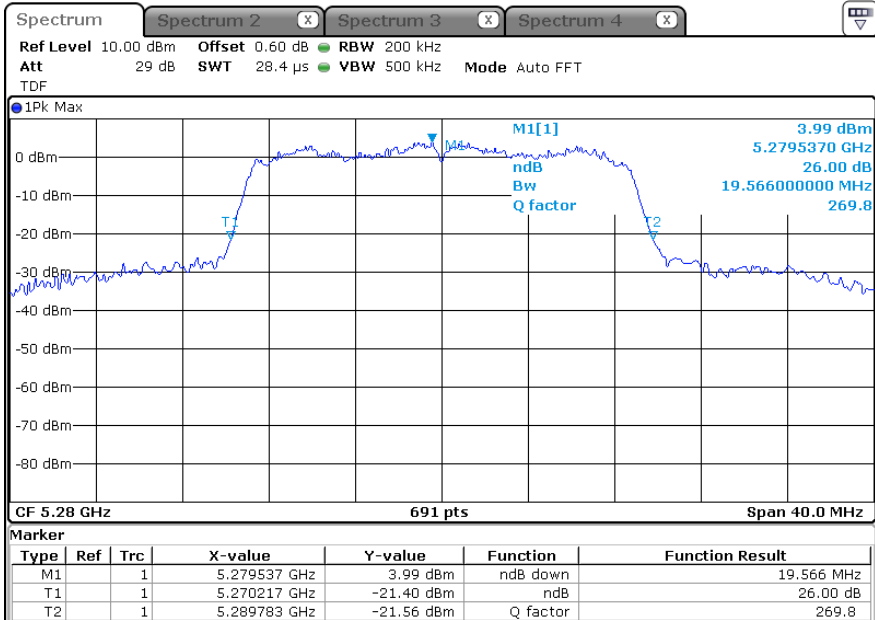

* 802.11an HT20_MIMO (ANT 1+2)_5 250 Band (26 dB Bandwidth)

-5 260 MHz

ANT 1(EBW)

ANT 1(OBW)

ANT 2(EBW)

ANT 2(OBW)

-5 280 MHz

ANT 1(EBW)

ANT 1(OBW)

ANT 2(EBW)

ANT 2(OBW)

-5 320 MHz

ANT 1(EBW)

ANT 1(OBW)

ANT 2(EBW)

ANT 2(OBW)

* 802.11an HT20_MIMO (ANT 1+2) 5 470 Band (26 dB Bandwidth)

-5 500 MHz

ANT 1(EBW)

ANT 1(OBW)

ANT 2(EBW)

ANT 2(OBW)

-5 580 MHz

ANT 1(EBW)