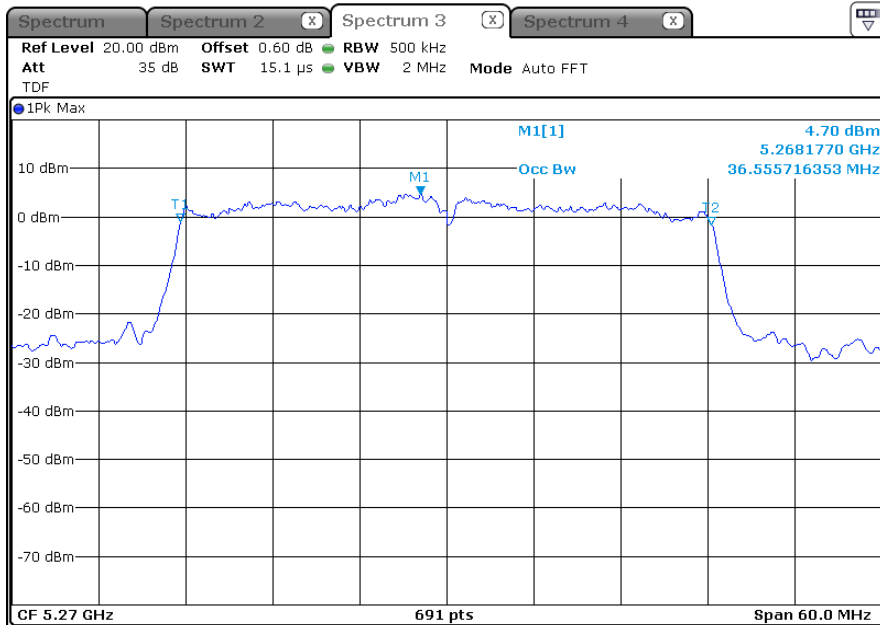

* 802.11an HT40_ANT 1_5 150 Band (26 dB Bandwidth)

-5 190 MHz

ANT 1(EBW)

ANT 1(OBW)

-5 230 MHz

ANT 1(EBW)

ANT 1(OBW)

* 802.11an HT40_ANT 1_5 250 Band (26 dB Bandwidth)

-5 270 MHz

ANT 1(EBW)

ANT 1(OBW)

-5 310 MHz

ANT 1(EBW)

ANT 1(OBW)

* 802.11an HT40_ANT 1_5 470 Band (26 dB Bandwidth)

-5 510 MHz

ANT 1(EBW)

ANT 1(OBW)

-5 590 MHz

ANT 1(EBW)

ANT 1(OBW)

-5 670 MHz

ANT 1(EBW)

ANT 1(OBW)