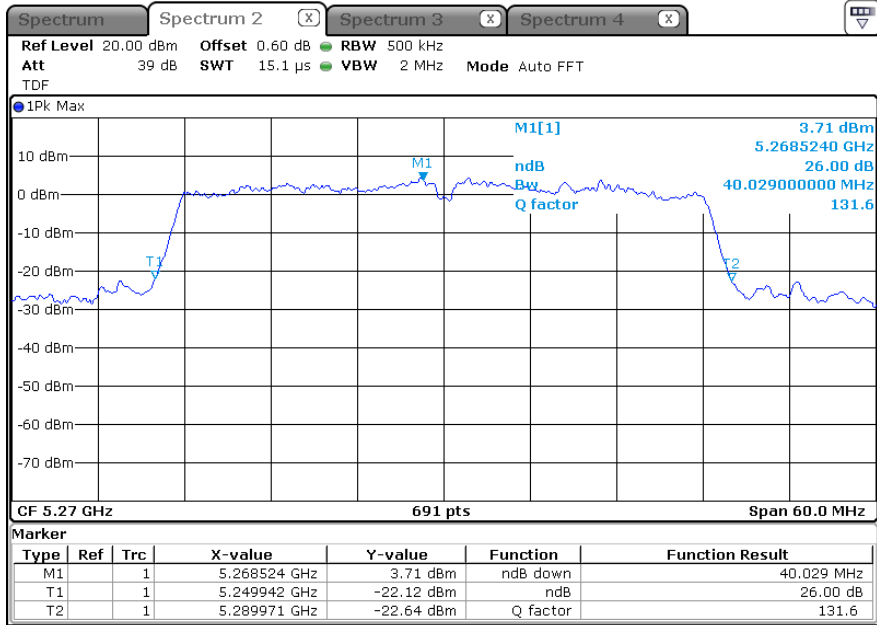

-5 190 MHz

ANT 1(EBW)

ANT 1(OBW)

ANT 2(EBW)

ANT 2(OBW)

-5 230 MHz

ANT 1(EBW)

ANT 1(OBW)

ANT 2(EBW)

ANT 2(OBW)

* 802.11an HT40_MIMO (ANT 1+2)_5 250 Band (26 dB Bandwidth)

-5 270 MHz

ANT 1(EBW)

ANT 1(OBW)

ANT 2(EBW)

ANT 2(OBW)

-5 310 MHz

ANT 1(EBW)

ANT 1(OBW)

ANT 2(EBW)

ANT 2(OBW)

* 802.11an HT40_MIMO (ANT 1+2)_5 470 Band (26 dB Bandwidth)

-5 510 MHz

ANT 1(EBW)

ANT 1(OBW)

ANT 2(EBW)

ANT 2(OBW)

-5 590 MHz

ANT 1(EBW)

ANT 1(OBW)

ANT 2(EBW)

ANT 2(OBW)