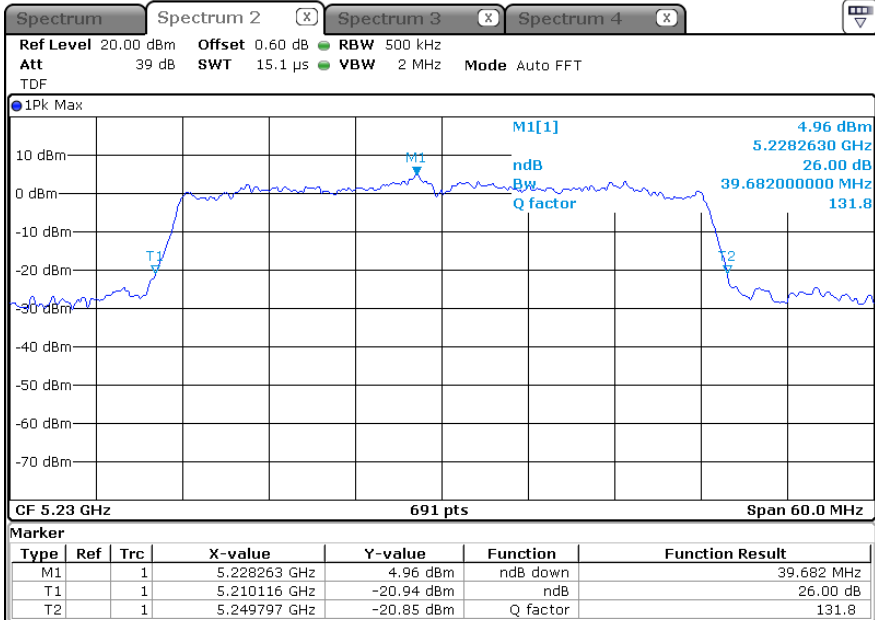

ANT 1(EBW)

ANT 1(OBW)

-5 590 MHz

ANT 1(EBW)

ANT 1(OBW)

-5 670 MHz

ANT 1(EBW)

ANT 1(OBW)

* 802.11an HT40_ANT 1_5 725 Band (6 dB Bandwidth)

-5 755 MHz

ANT 1(6 dB Bandwidth)

ANT 1(OBW)

-5 795 MHz

ANT 1(6 dB Bandwidth)

ANT 1(OBW)

* 802.11an HT40_MIMO(ANT 1+2)_5 150 Band (26 dB Bandwidth)

-5 190 MHz

ANT 1(EBW)

ANT 1(OBW)

ANT 2(EBW)

ANT 2(OBW)

-5 230 MHz

ANT 1(EBW)

ANT 1(OBW)

ANT 2(EBW)

ANT 2(OBW)

* 802.11an HT40_MIMO (ANT 1+2)_5 250 Band (26 dB Bandwidth)

-5 270 MHz

ANT 1(EBW)

ANT 1(OBW)

ANT 2(EBW)

ANT 2(OBW)