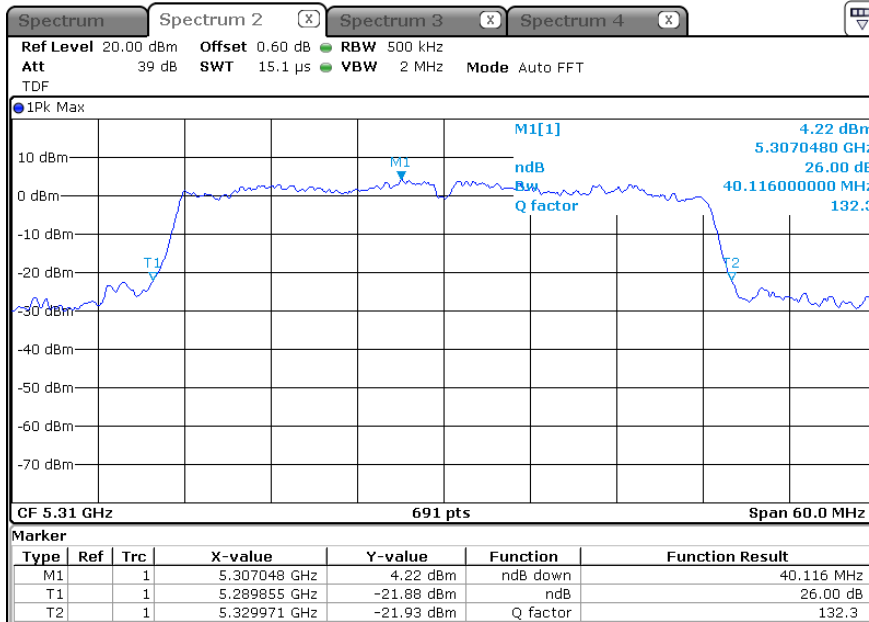

-5 190 MHz

ANT 1(EBW)

ANT 1(OBW)

ANT 2(EBW)

ANT 2(OBW)

-5 230 MHz

ANT 1(EBW)

ANT 1(OBW)

ANT 2(EBW)

ANT 2(OBW)

* 802.11an HT40_MIMO (ANT 1+2)_5 250 Band (26 dB Bandwidth)

-5 270 MHz

ANT 1(EBW)

ANT 1(OBW)

ANT 2(EBW)

ANT 2(OBW)

-5 310 MHz

ANT 1(EBW)

ANT 1(OBW)

ANT 2(EBW)

ANT 2(OBW)

* 802.11an HT40_MIMO (ANT 1+2)_5 470 Band (26 dB Bandwidth)

-5 510 MHz

ANT 1(EBW)

ANT 1(OBW)

ANT 2(EBW)

ANT 2(OBW)

-5 590 MHz

ANT 1(EBW)

ANT 1(OBW)

ANT 2(EBW)

ANT 2(OBW)