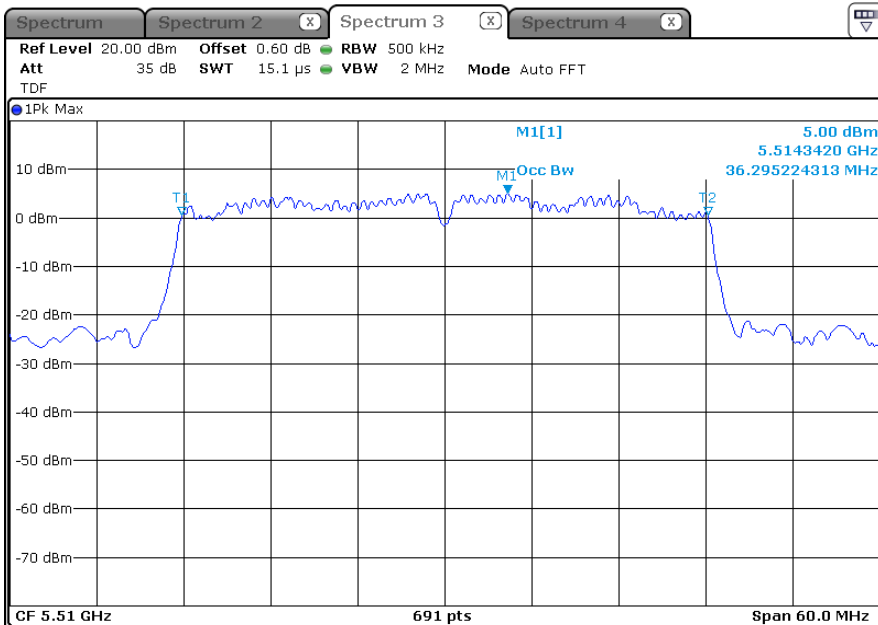

ANT 2(EBW)

ANT 2(OBW)

* 802.11an HT40_MIMO (ANT 1+2)_5 250 Band (26 dB Bandwidth)

-5 270 MHz

ANT 1(EBW)

ANT 1(OBW)

ANT 2(EBW)

ANT 2(OBW)

-5 310 MHz

ANT 1(EBW)

ANT 1(OBW)

ANT 2(EBW)

ANT 2(OBW)

* 802.11an HT40_MIMO (ANT 1+2)_5 470 Band (26 dB Bandwidth)

-5 510 MHz

ANT 1(EBW)

ANT 1(OBW)

ANT 2(EBW)

ANT 2(OBW)

-5 590 MHz

ANT 1(EBW)

ANT 1(OBW)

ANT 2(EBW)

ANT 2(OBW)