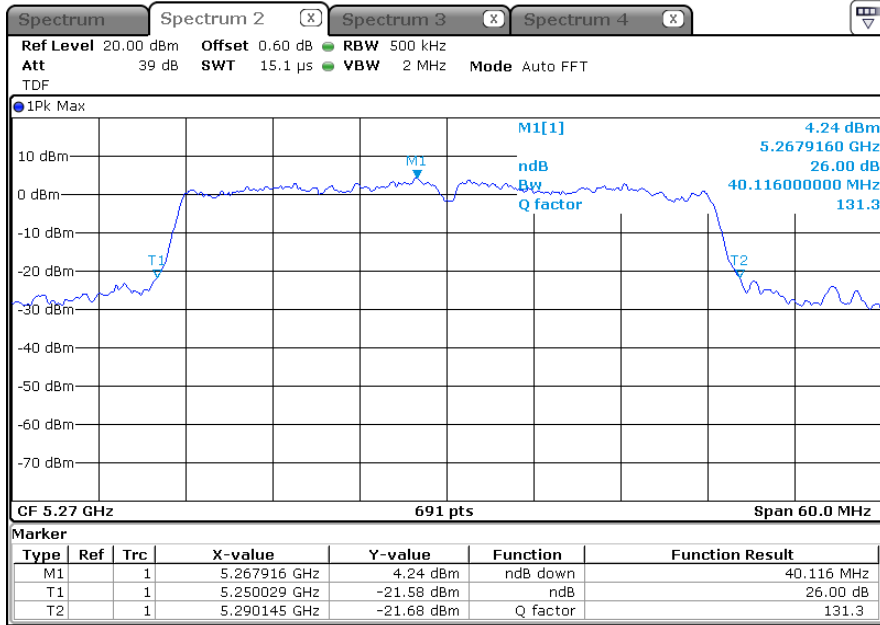

ANT 1(OBW)

ANT 2(6 dB Bandwidth)

ANT 2(OBW)

-5 825 MHz

ANT 1(6 dB Bandwidth)

ANT 1(OBW)

ANT 2(6 dB Bandwidth)

ANT 2(OBW)

* 802.11an HT40_ANT 1_5 150 Band (26 dB Bandwidth)

-5 190 MHz

ANT 1(EBW)

ANT 1(OBW)

-5 230 MHz

ANT 1(EBW)

ANT 1(OBW)

* 802.11an HT40_ANT 1_5 250 Band (26 dB Bandwidth)

-5 270 MHz

ANT 1(EBW)

ANT 1(OBW)

-5 310 MHz

ANT 1(EBW)

ANT 1(OBW)

* 802.11an HT40_ANT 1_5 470 Band (26 dB Bandwidth)

-5 510 MHz

ANT 1(EBW)

ANT 1(OBW)

-5 590 MHz

ANT 1(EBW)

ANT 1(OBW)

-5 670 MHz

ANT 1(EBW)

ANT 1(OBW)