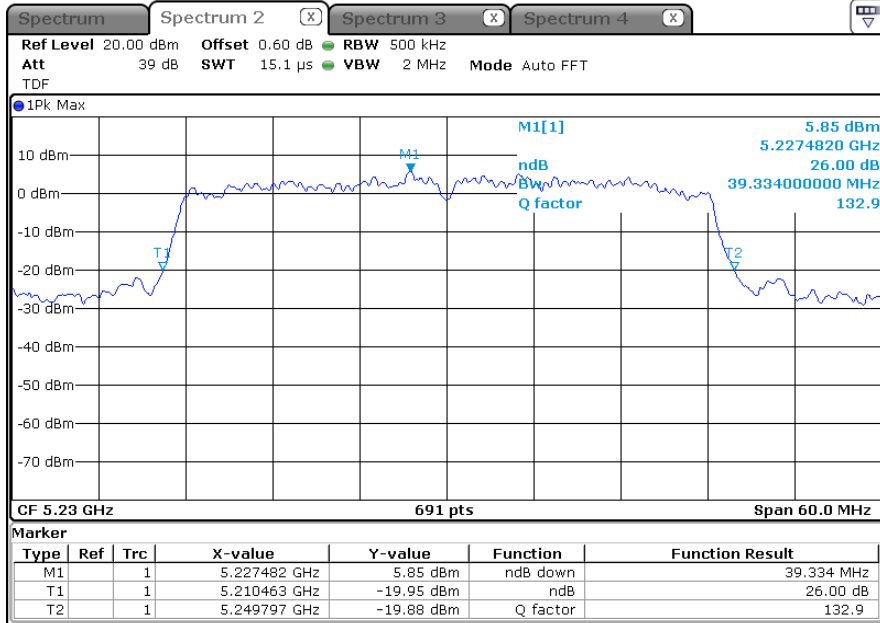

ANT 1(EBW)

ANT 1(OBW)

-5 590 MHz

ANT 1(EBW)

ANT 1(OBW)

-5 670 MHz

ANT 1(EBW)

ANT 1(OBW)

* 802.11an HT40_ANT 1_5 725 Band (6 dB Bandwidth)

-5 755 MHz

ANT 1(6 dB Bandwidth)

ANT 1(OBW)

-5 795 MHz

ANT 1(6 dB Bandwidth)

ANT 1(OBW)

* 802.11an HT40_MIMO(ANT 1+2)_5 150 Band (26 dB Bandwidth)

-5 190 MHz

ANT 1(EBW)

ANT 1(OBW)

ANT 2(EBW)

ANT 2(OBW)

-5 230 MHz

ANT 1(EBW)

ANT 1(OBW)

ANT 2(EBW)

ANT 2(OBW)

* 802.11an HT40_MIMO (ANT 1+2)_5 250 Band (26 dB Bandwidth)

-5 270 MHz

ANT 1(EBW)

ANT 1(OBW)

ANT 2(EBW)

ANT 2(OBW)