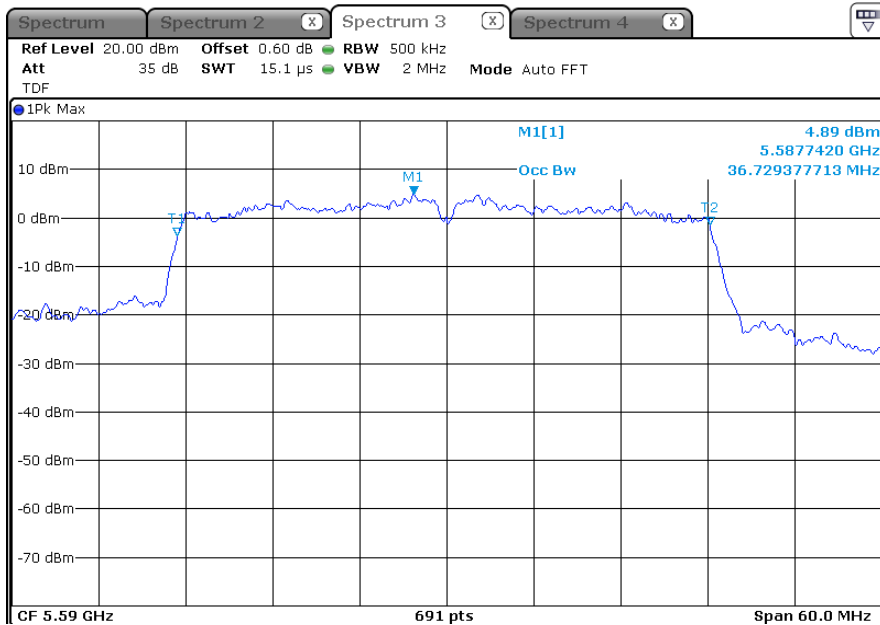

ANT 1(EBW)

ANT 1(OBW)

-5 590 MHz

ANT 1(EBW)

ANT 1(OBW)

-5 670 MHz

ANT 1(EBW)

ANT 1(OBW)