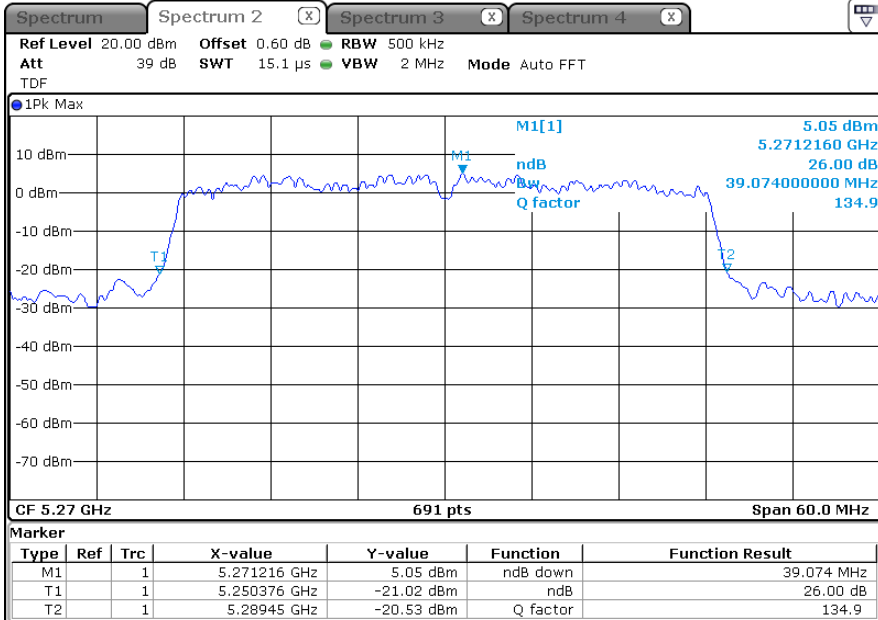

-5 190 MHz

ANT 1(EBW)

ANT 1(OBW)

ANT 2(EBW)

ANT 2(OBW)

-5 230 MHz

ANT 1(EBW)

ANT 1(OBW)

ANT 2(EBW)

ANT 2(OBW)

* 802.11an HT40_MIMO (ANT 1+2)_5 250 Band (26 dB Bandwidth)

-5 270 MHz

ANT 1(EBW)

ANT 1(OBW)

ANT 2(EBW)

ANT 2(OBW)

-5 310 MHz

ANT 1(EBW)

ANT 1(OBW)

ANT 2(EBW)

ANT 2(OBW)

* 802.11an HT40_MIMO (ANT 1+2)_5 470 Band (26 dB Bandwidth)

-5 510 MHz

ANT 1(EBW)

ANT 1(OBW)

ANT 2(EBW)

ANT 2(OBW)

-5 590 MHz

ANT 1(EBW)

ANT 1(OBW)

ANT 2(EBW)

ANT 2(OBW)