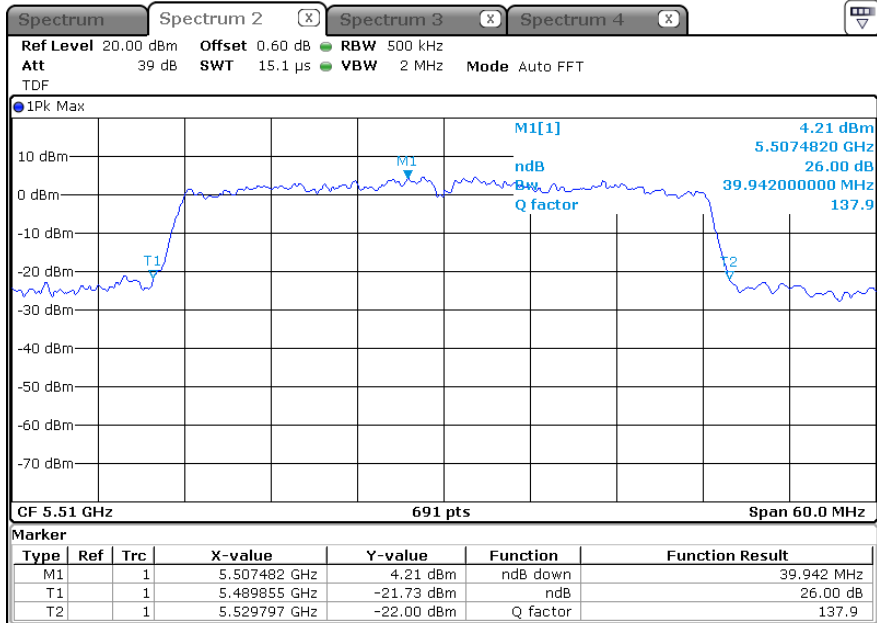

-5 190 MHz

ANT 1(EBW)

ANT 1(OBW)

ANT 2(EBW)

ANT 2(OBW)

-5 230 MHz

ANT 1(EBW)

ANT 1(OBW)

ANT 2(EBW)

ANT 2(OBW)

* 802.11an HT40_MIMO (ANT 1+2)_5 250 Band (26 dB Bandwidth)

-5 270 MHz

ANT 1(EBW)

ANT 1(OBW)

ANT 2(EBW)

ANT 2(OBW)

-5 310 MHz

ANT 1(EBW)

ANT 1(OBW)

ANT 2(EBW)

ANT 2(OBW)

* 802.11an HT40_MIMO (ANT 1+2)_5 470 Band (26 dB Bandwidth)

-5 510 MHz

ANT 1(EBW)

ANT 1(OBW)

ANT 2(EBW)

ANT 2(OBW)

-5 590 MHz

ANT 1(EBW)

ANT 1(OBW)

ANT 2(EBW)

ANT 2(OBW)