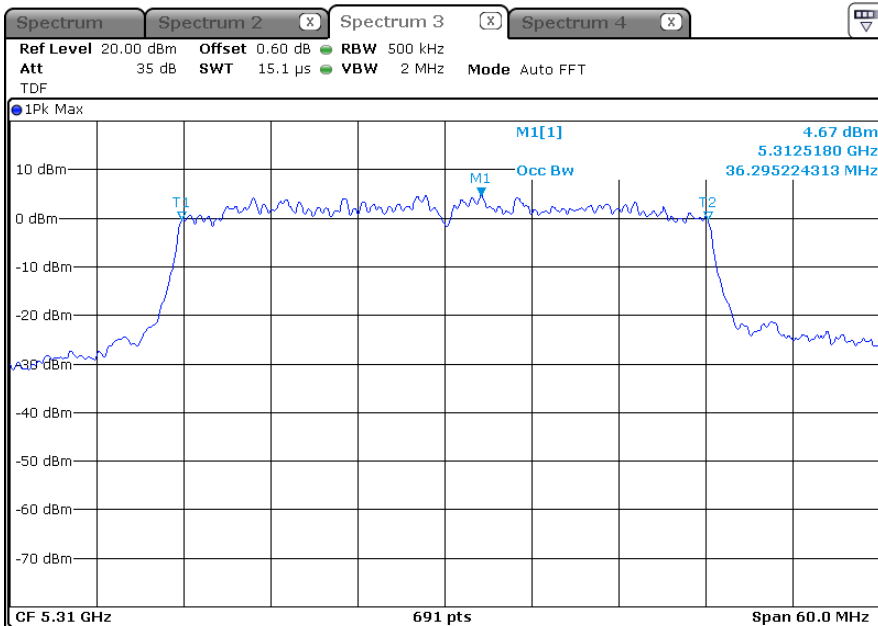

ANT 2(EBW)

ANT 2(OBW)

* 802.11an HT40_MIMO (ANT 1+2)_5 250 Band (26 dB Bandwidth)

-5 270 MHz

ANT 1(EBW)

ANT 1(OBW)

ANT 2(EBW)

ANT 2(OBW)

-5 310 MHz

ANT 1(EBW)

ANT 1(OBW)

ANT 2(EBW)

ANT 2(OBW)

* 802.11an HT40_MIMO (ANT 1+2)_5 470 Band (26 dB Bandwidth)

-5 510 MHz

ANT 1(EBW)

ANT 1(OBW)

ANT 2(EBW)

ANT 2(OBW)

-5 590 MHz

ANT 1(EBW)

ANT 1(OBW)

ANT 2(EBW)

ANT 2(OBW)