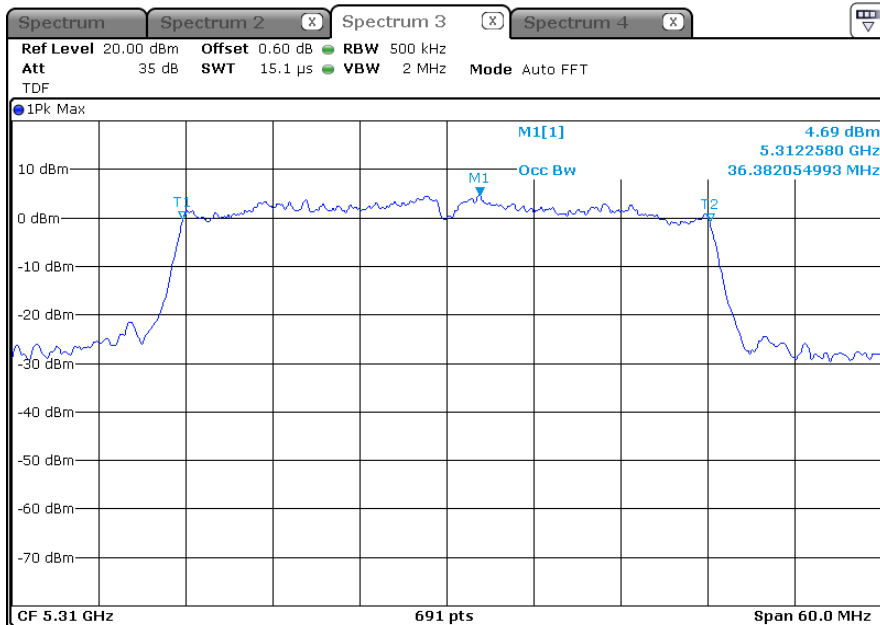

-5 270 MHz

ANT 1(EBW)

ANT 1(OBW)

-5 310 MHz

ANT 1(EBW)

ANT 1(OBW)

* 802.11an HT40_ANT 1_5 470 Band (26 dB Bandwidth)

-5 510 MHz

ANT 1(EBW)

ANT 1(OBW)

-5 590 MHz

ANT 1(EBW)

ANT 1(OBW)

-5 670 MHz

ANT 1(EBW)

ANT 1(OBW)