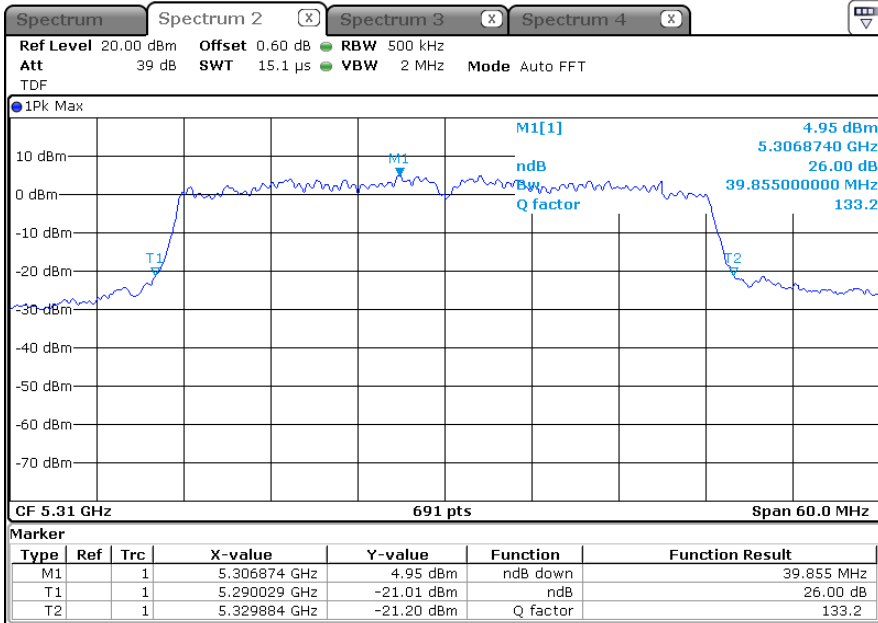

-5 190 MHz

ANT 1(EBW)

ANT 1(OBW)

ANT 2(EBW)

ANT 2(OBW)

-5 230 MHz

ANT 1(EBW)

ANT 1(OBW)

ANT 2(EBW)

ANT 2(OBW)

* 802.11an HT40_MIMO (ANT 1+2)_5 250 Band (26 dB Bandwidth)

-5 270 MHz

ANT 1(EBW)

ANT 1(OBW)

ANT 2(EBW)

ANT 2(OBW)

-5 310 MHz

ANT 1(EBW)

ANT 1(OBW)

ANT 2(EBW)

ANT 2(OBW)

* 802.11an HT40_MIMO (ANT 1+2)_5 470 Band (26 dB Bandwidth)

-5 510 MHz

ANT 1(EBW)

ANT 1(OBW)

ANT 2(EBW)

ANT 2(OBW)

-5 590 MHz

ANT 1(EBW)

ANT 1(OBW)

ANT 2(EBW)

ANT 2(OBW)