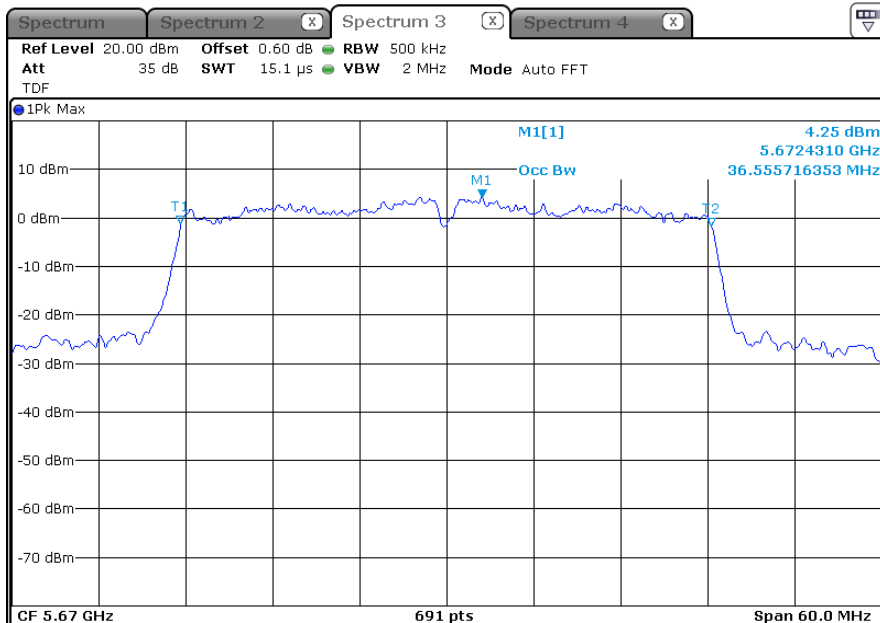

ANT 1(EBW)

ANT 1(OBW)

-5 590 MHz

ANT 1(EBW)

ANT 1(OBW)

-5 670 MHz

ANT 1(EBW)

ANT 1(OBW)