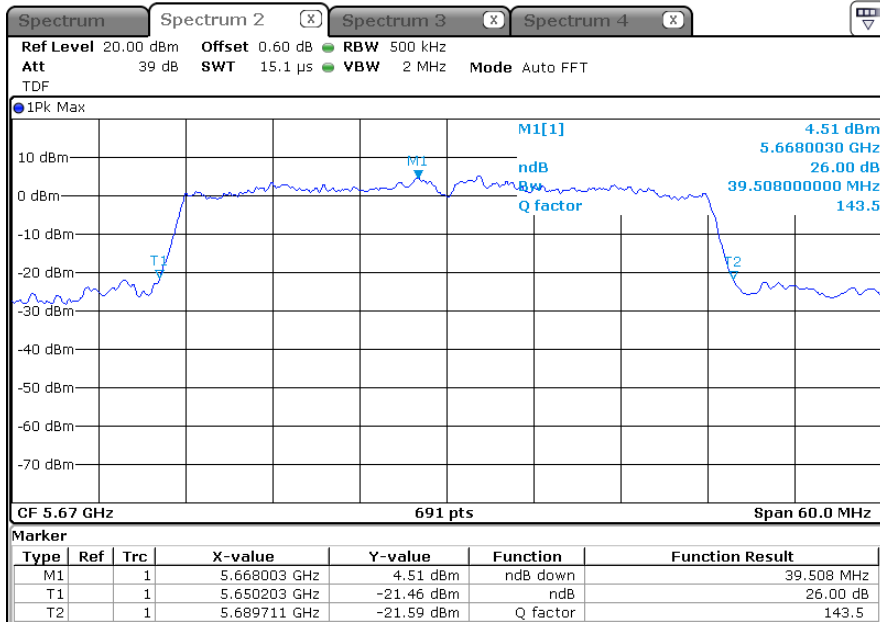

-5 270 MHz

ANT 1(EBW)

ANT 1(OBW)

-5 310 MHz

ANT 1(EBW)

ANT 1(OBW)

* 802.11an HT40_ANT 1_5 470 Band (26 dB Bandwidth)

-5 510 MHz

ANT 1(EBW)

ANT 1(OBW)

-5 590 MHz

ANT 1(EBW)

ANT 1(OBW)

-5 670 MHz

ANT 1(EBW)

ANT 1(OBW)

* 802.11an HT40_ANT 1_5 725 Band (6 dB Bandwidth)

-5 755 MHz

ANT 1(6 dB Bandwidth)

ANT 1(OBW)

-5 795 MHz

ANT 1(6 dB Bandwidth)

ANT 1(OBW)

* 802.11an HT40_MIMO(ANT 1+2)_5 150 Band (26 dB Bandwidth)

-5 190 MHz

ANT 1(EBW)

ANT 1(OBW)

ANT 2(EBW)

ANT 2(OBW)

-5 230 MHz

ANT 1(EBW)

ANT 1(OBW)