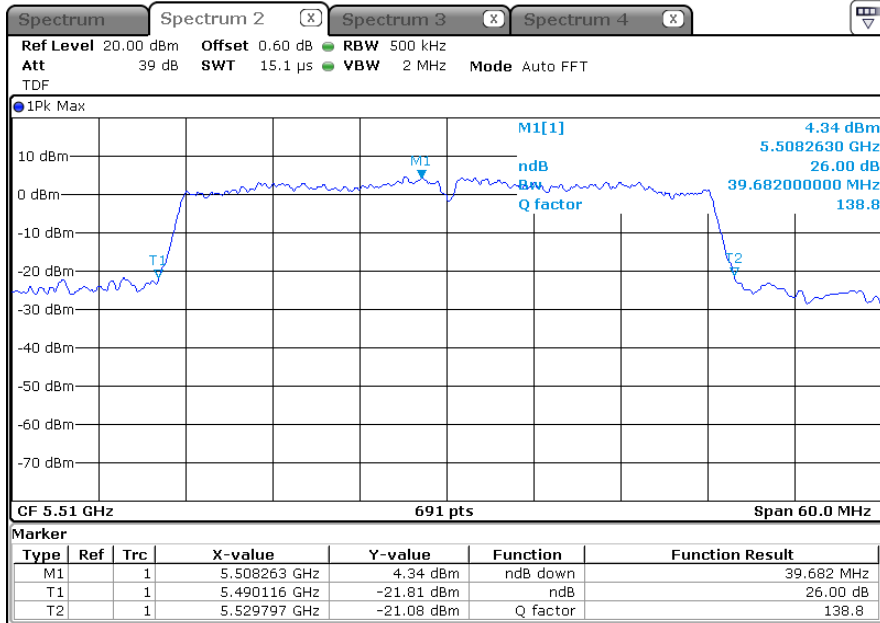

* 802.11an HT40_ANT 1_5 150 Band (26 dB Bandwidth)

-5 190 MHz

ANT 1(EBW)

ANT 1(OBW)

-5 230 MHz

ANT 1(EBW)

ANT 1(OBW)

* 802.11an HT40_ANT 1_5 250 Band (26 dB Bandwidth)

-5 270 MHz

ANT 1(EBW)

ANT 1(OBW)

-5 310 MHz

ANT 1(EBW)

ANT 1(OBW)

* 802.11an HT40_ANT 1_5 470 Band (26 dB Bandwidth)

-5 510 MHz

ANT 1(EBW)

ANT 1(OBW)

-5 590 MHz

ANT 1(EBW)

ANT 1(OBW)

-5 670 MHz

ANT 1(EBW)

ANT 1(OBW)