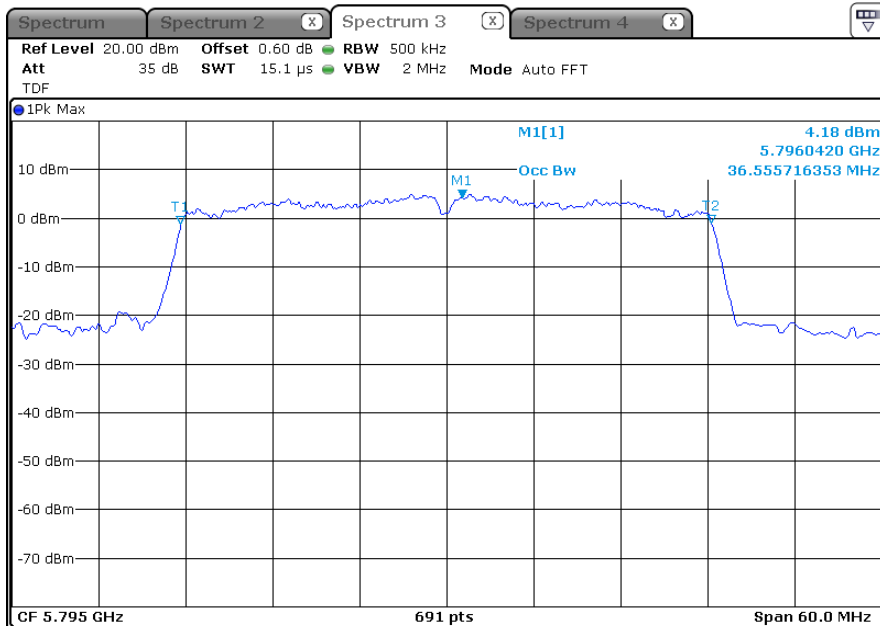

ANT 1(EBW)

ANT 1(OBW)

-5 590 MHz

ANT 1(EBW)

ANT 1(OBW)

-5 670 MHz

ANT 1(EBW)

ANT 1(OBW)

* 802.11an HT40_ANT 1_5 725 Band (6 dB Bandwidth)

-5 755 MHz

ANT 1(6 dB Bandwidth)

ANT 1(OBW)

-5 795 MHz

ANT 1(6 dB Bandwidth)

ANT 1(OBW)

* 802.11an HT40_MIMO(ANT 1+2)_5 150 Band (26 dB Bandwidth)

-5 190 MHz

ANT 1(EBW)

ANT 1(OBW)

ANT 2(EBW)

ANT 2(OBW)

-5 230 MHz

ANT 1(EBW)

ANT 1(OBW)