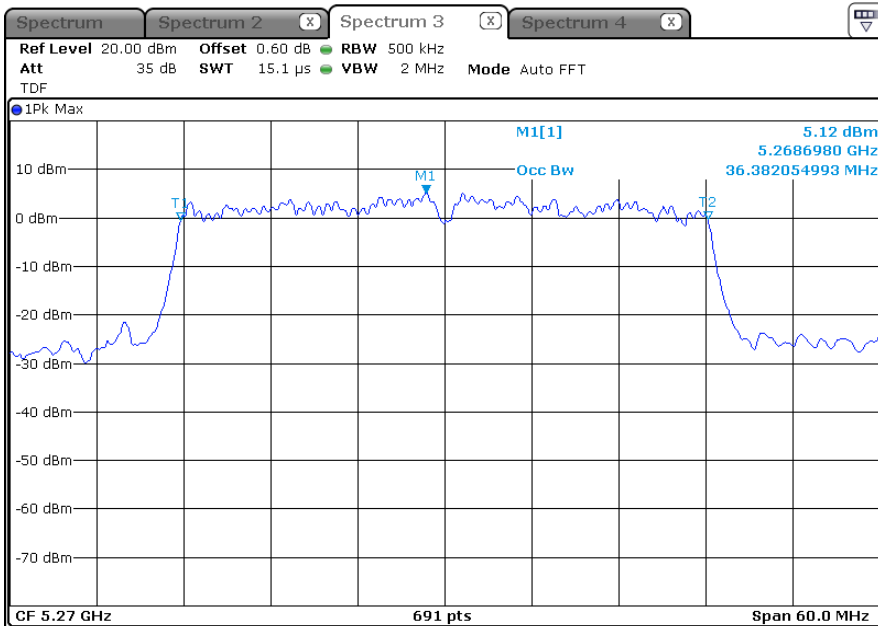

-5 190 MHz

ANT 1(EBW)

ANT 1(OBW)

ANT 2(EBW)

ANT 2(OBW)

-5 230 MHz

ANT 1(EBW)

ANT 1(OBW)

ANT 2(EBW)

ANT 2(OBW)

* 802.11an HT40_MIMO (ANT 1+2)_5 250 Band (26 dB Bandwidth)

-5 270 MHz

ANT 1(EBW)

ANT 1(OBW)

ANT 2(EBW)

ANT 2(OBW)

-5 310 MHz

ANT 1(EBW)

ANT 1(OBW)

ANT 2(EBW)

ANT 2(OBW)

* 802.11an HT40_MIMO (ANT 1+2)_5 470 Band (26 dB Bandwidth)

-5 510 MHz

ANT 1(EBW)

ANT 1(OBW)

ANT 2(EBW)

ANT 2(OBW)

-5 590 MHz

ANT 1(EBW)

ANT 1(OBW)

ANT 2(EBW)

ANT 2(OBW)