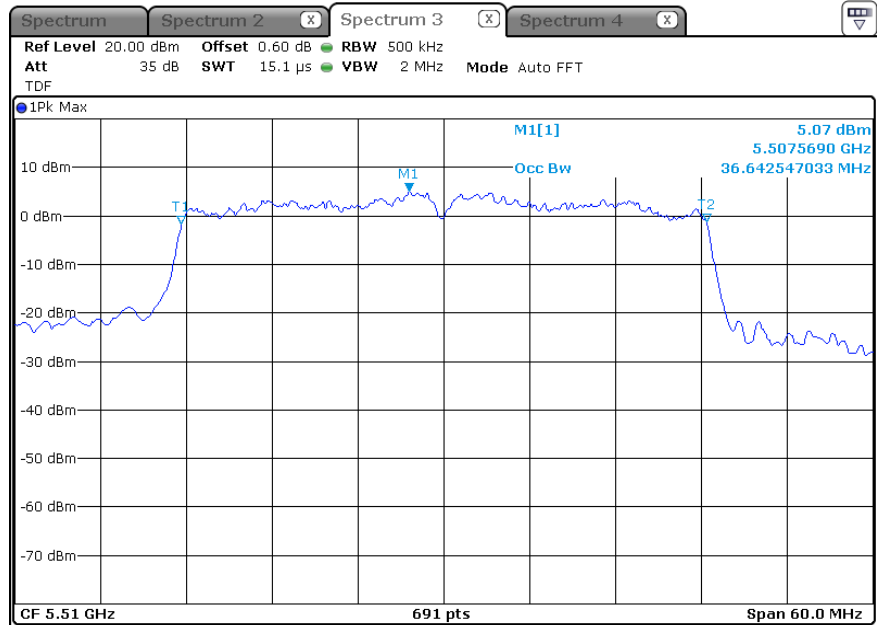

ANT 2(EBW)

ANT 2(OBW)

* 802.11an HT40_MIMO (ANT 1+2)_5 250 Band (26 dB Bandwidth)

-5 270 MHz

ANT 1(EBW)

ANT 1(OBW)

ANT 2(EBW)

ANT 2(OBW)

-5 310 MHz

ANT 1(EBW)

ANT 1(OBW)

ANT 2(EBW)

ANT 2(OBW)

* 802.11an HT40_MIMO (ANT 1+2)_5 470 Band (26 dB Bandwidth)

-5 510 MHz

ANT 1(EBW)

ANT 1(OBW)

ANT 2(EBW)

ANT 2(OBW)

-5 590 MHz

ANT 1(EBW)

ANT 1(OBW)

ANT 2(EBW)

ANT 2(OBW)