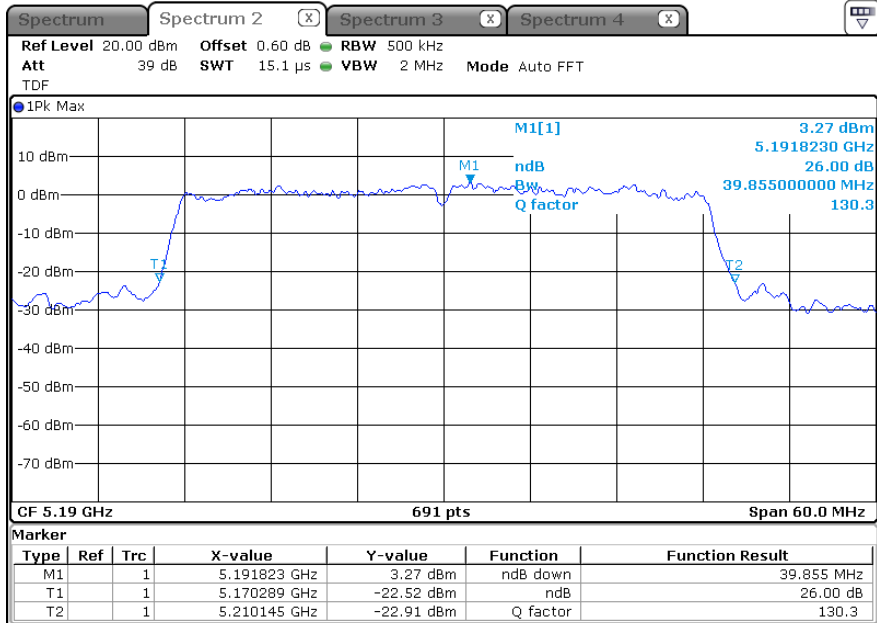

ANT 1(EBW)

ANT 1(OBW)

-5 590 MHz

ANT 1(EBW)

ANT 1(OBW)

-5 670 MHz

ANT 1(EBW)

ANT 1(OBW)

* 802.11an HT40_ANT 1_5 725 Band (6 dB Bandwidth)

-5 755 MHz

ANT 1(6 dB Bandwidth)

ANT 1(OBW)

-5 795 MHz

ANT 1(6 dB Bandwidth)

ANT 1(OBW)

* 802.11an HT40_MIMO(ANT 1+2)_5 150 Band (26 dB Bandwidth)

-5 190 MHz

ANT 1(EBW)

ANT 1(OBW)

ANT 2(EBW)

ANT 2(OBW)

-5 230 MHz

ANT 1(EBW)

ANT 1(OBW)

ANT 2(EBW)

ANT 2(OBW)

* 802.11an HT40_MIMO (ANT 1+2)_5 250 Band (26 dB Bandwidth)

-5 270 MHz

ANT 1(EBW)

ANT 1(OBW)

ANT 2(EBW)

ANT 2(OBW)