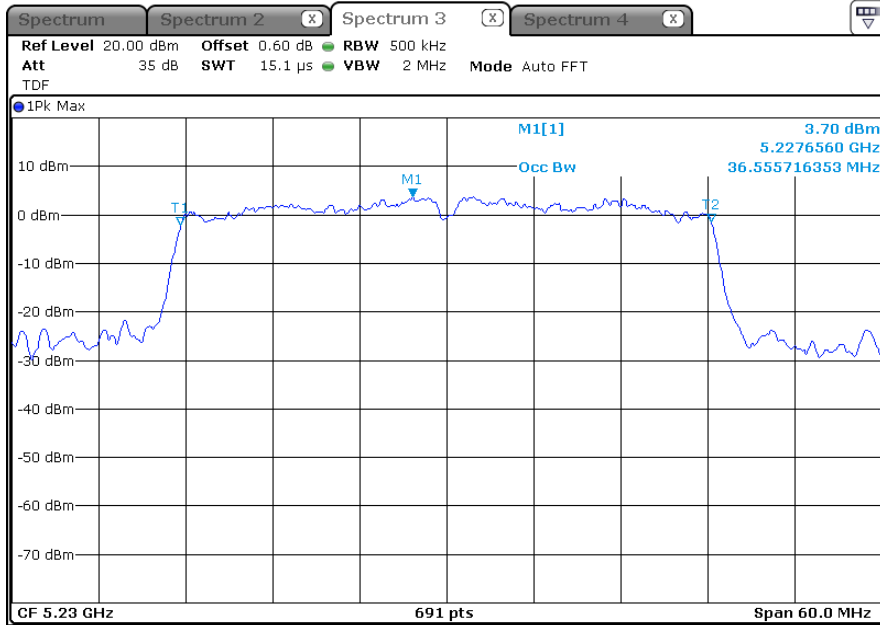

* 802.11an HT40_ANT 1_5 150 Band (26 dB Bandwidth)

-5 190 MHz

ANT 1(EBW)

ANT 1(OBW)

-5 230 MHz

ANT 1(EBW)

ANT 1(OBW)

* 802.11an HT40_ANT 1_5 250 Band (26 dB Bandwidth)

-5 270 MHz

ANT 1(EBW)

ANT 1(OBW)

-5 310 MHz

ANT 1(EBW)

ANT 1(OBW)

* 802.11an HT40_ANT 1_5 470 Band (26 dB Bandwidth)

-5 510 MHz

ANT 1(EBW)

ANT 1(OBW)

-5 590 MHz

ANT 1(EBW)

ANT 1(OBW)

-5 670 MHz

ANT 1(EBW)

ANT 1(OBW)