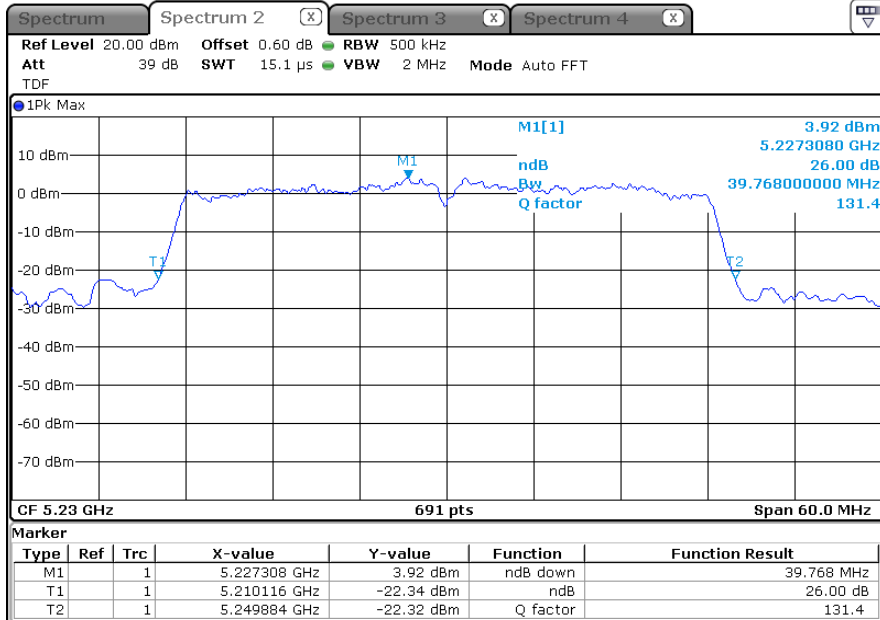

ANT 1(OBW)

ANT 2(6 dB Bandwidth)

ANT 2(OBW)

-5 825 MHz

ANT 1(6 dB Bandwidth)

ANT 1(OBW)

ANT 2(6 dB Bandwidth)

ANT 2(OBW)

* 802.11an HT40_ANT 1_5 150 Band (26 dB Bandwidth)

-5 190 MHz

ANT 1(EBW)

ANT 1(OBW)

-5 230 MHz

ANT 1(EBW)

ANT 1(OBW)

* 802.11an HT40_ANT 1_5 250 Band (26 dB Bandwidth)

-5 270 MHz

ANT 1(EBW)

ANT 1(OBW)

-5 310 MHz

ANT 1(EBW)

ANT 1(OBW)

* 802.11an HT40_ANT 1_5 470 Band (26 dB Bandwidth)

-5 510 MHz

ANT 1(EBW)

ANT 1(OBW)

-5 590 MHz

ANT 1(EBW)

ANT 1(OBW)

-5 670 MHz

ANT 1(EBW)

ANT 1(OBW)