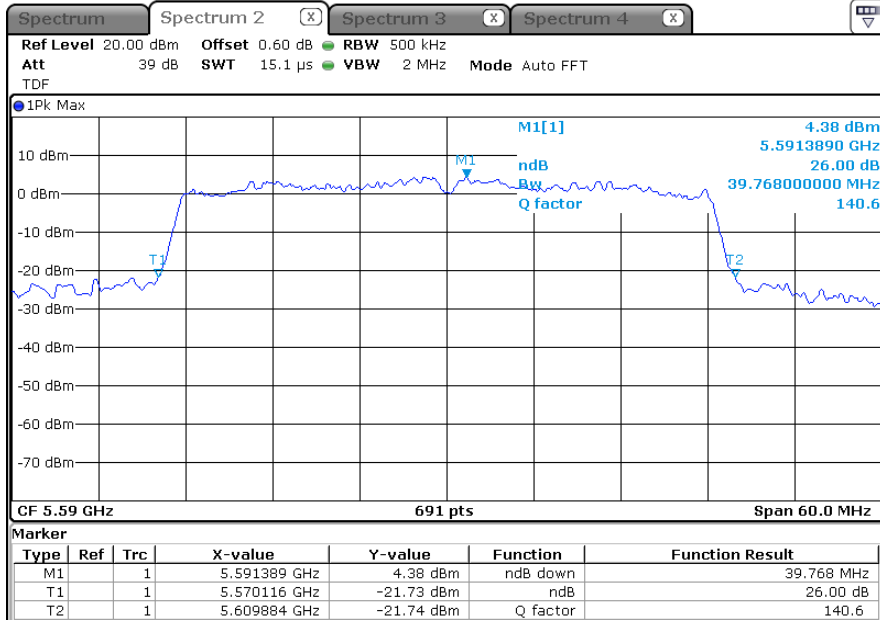

-5 270 MHz

ANT 1(EBW)

ANT 1(OBW)

-5 310 MHz

ANT 1(EBW)

ANT 1(OBW)

* 802.11an HT40_ANT 1_5 470 Band (26 dB Bandwidth)

-5 510 MHz

ANT 1(EBW)

ANT 1(OBW)

-5 590 MHz

ANT 1(EBW)

ANT 1(OBW)

-5 670 MHz

ANT 1(EBW)

ANT 1(OBW)

* 802.11an HT40_ANT 1_5 725 Band (6 dB Bandwidth)

-5 755 MHz

ANT 1(6 dB Bandwidth)

ANT 1(OBW)

-5 795 MHz

ANT 1(6 dB Bandwidth)

ANT 1(OBW)

* 802.11an HT40_MIMO(ANT 1+2)_5 150 Band (26 dB Bandwidth)

-5 190 MHz

ANT 1(EBW)

ANT 1(OBW)

ANT 2(EBW)

ANT 2(OBW)

-5 230 MHz

ANT 1(EBW)

ANT 1(OBW)