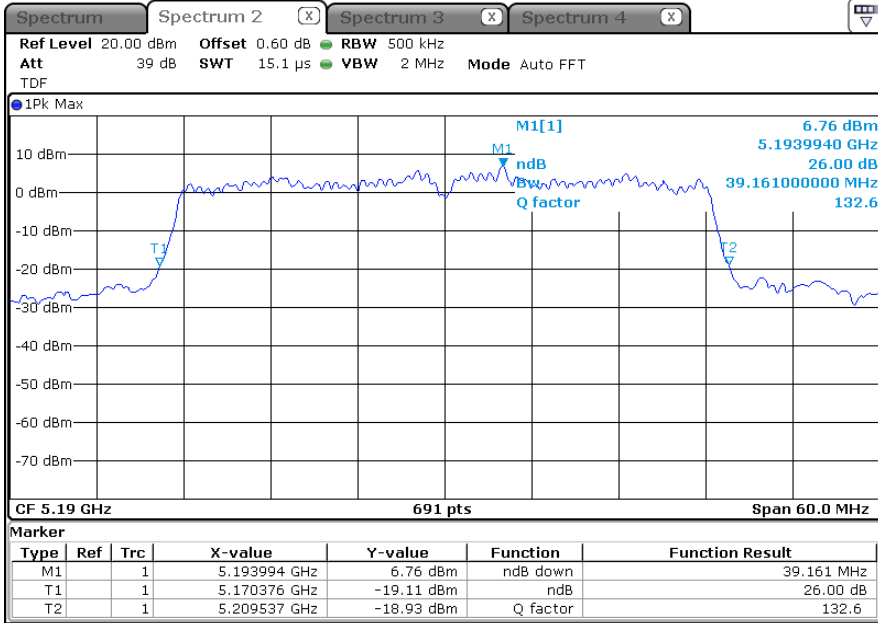

ANT 1(EBW)

ANT 1(OBW)

-5 590 MHz

ANT 1(EBW)

ANT 1(OBW)

-5 670 MHz

ANT 1(EBW)

ANT 1(OBW)

* 802.11an HT40_ANT 1_5 725 Band (6 dB Bandwidth)

-5 755 MHz

ANT 1(6 dB Bandwidth)

ANT 1(OBW)

-5 795 MHz

ANT 1(6 dB Bandwidth)

ANT 1(OBW)

* 802.11an HT40_MIMO(ANT 1+2)_5 150 Band (26 dB Bandwidth)

-5 190 MHz

ANT 1(EBW)

ANT 1(OBW)

ANT 2(EBW)

ANT 2(OBW)

-5 230 MHz

ANT 1(EBW)

ANT 1(OBW)

ANT 2(EBW)

ANT 2(OBW)

* 802.11an HT40_MIMO (ANT 1+2)_5 250 Band (26 dB Bandwidth)

-5 270 MHz

ANT 1(EBW)

ANT 1(OBW)

ANT 2(EBW)

ANT 2(OBW)