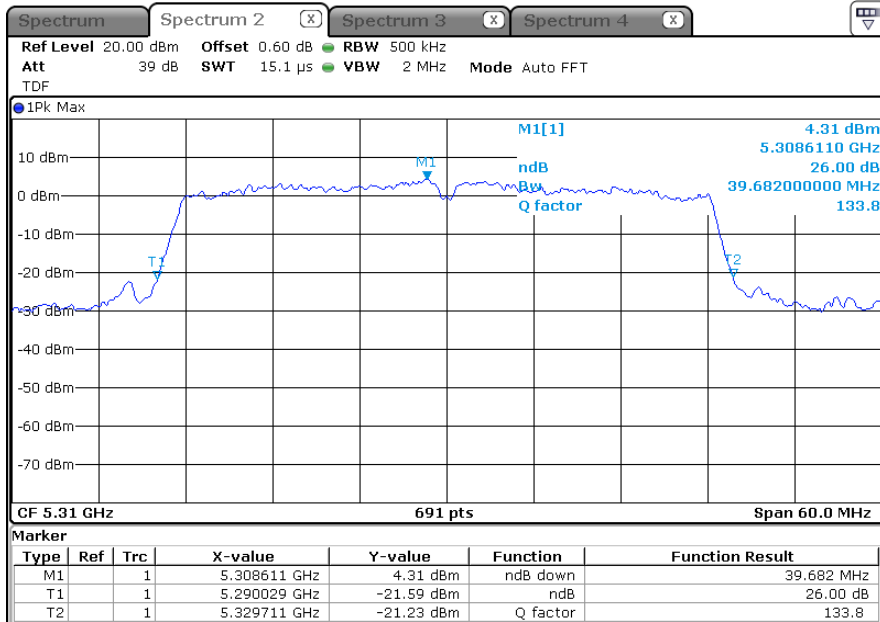

* 802.11an HT40_ANT 1_5 150 Band (26 dB Bandwidth)

-5 190 MHz

ANT 1(EBW)

ANT 1(OBW)

-5 230 MHz

ANT 1(EBW)

ANT 1(OBW)

* 802.11an HT40_ANT 1_5 250 Band (26 dB Bandwidth)

-5 270 MHz

ANT 1(EBW)

ANT 1(OBW)

-5 310 MHz

ANT 1(EBW)

ANT 1(OBW)

* 802.11an HT40_ANT 1_5 470 Band (26 dB Bandwidth)

-5 510 MHz

ANT 1(EBW)

ANT 1(OBW)

-5 590 MHz

ANT 1(EBW)

ANT 1(OBW)

-5 670 MHz

ANT 1(EBW)

ANT 1(OBW)