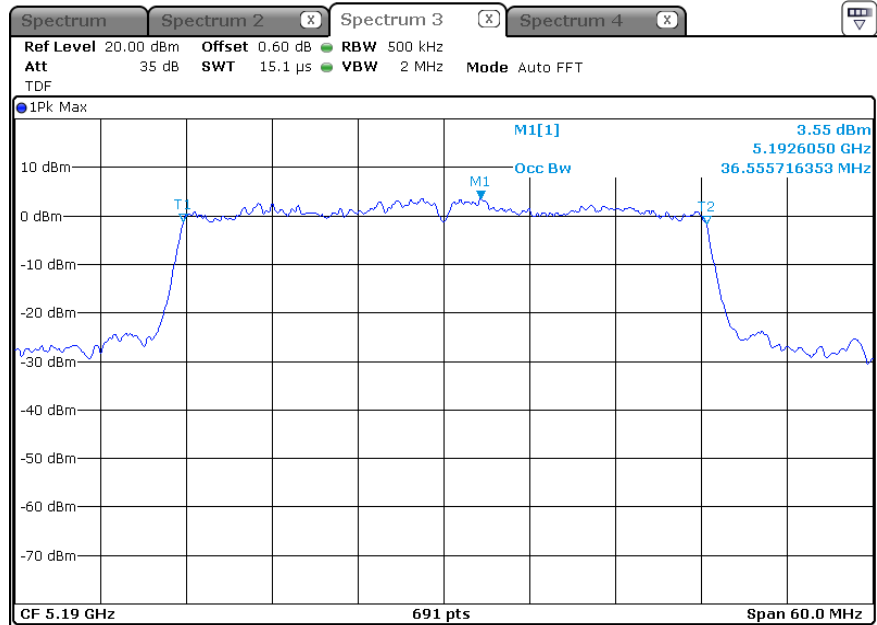

ANT 1(EBW)

ANT 1(OBW)

-5 590 MHz

ANT 1(EBW)

ANT 1(OBW)

-5 670 MHz

ANT 1(EBW)

ANT 1(OBW)

* 802.11an HT40_ANT 1_5 725 Band (6 dB Bandwidth)

-5 755 MHz

ANT 1(6 dB Bandwidth)

ANT 1(OBW)

-5 795 MHz

ANT 1(6 dB Bandwidth)

ANT 1(OBW)

* 802.11an HT40_MIMO(ANT 1+2)_5 150 Band (26 dB Bandwidth)

-5 190 MHz

ANT 1(EBW)

ANT 1(OBW)

ANT 2(EBW)

ANT 2(OBW)

-5 230 MHz

ANT 1(EBW)

ANT 1(OBW)