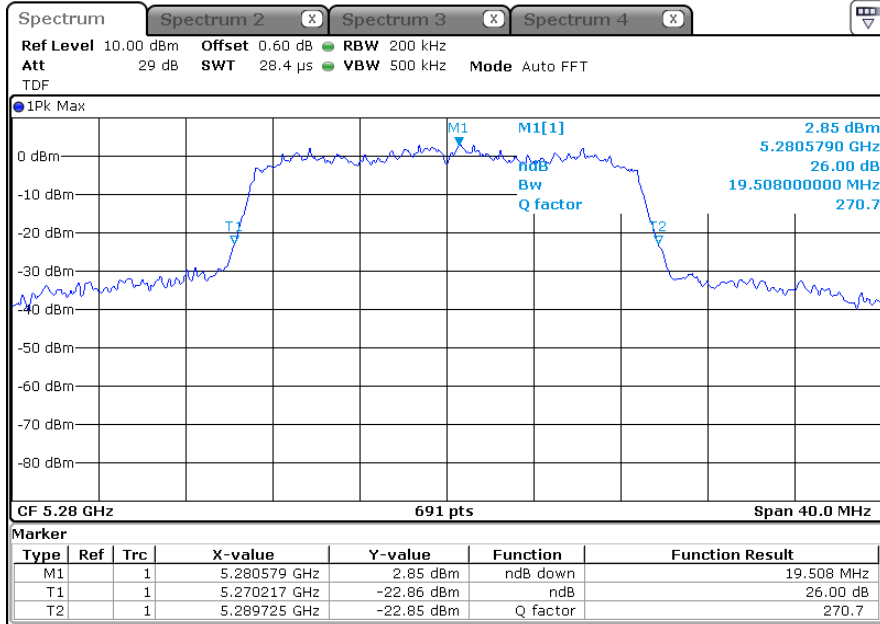

* 802.11an HT20_MIMO (ANT 1+2)_5 250 Band (26 dB Bandwidth)

-5 260 MHz

ANT 1(EBW)

ANT 1(OBW)

ANT 2(EBW)

ANT 2(OBW)

-5 280 MHz

ANT 1(EBW)

ANT 1(OBW)

ANT 2(EBW)

ANT 2(OBW)

-5 320 MHz

ANT 1(EBW)

ANT 1(OBW)

ANT 2(EBW)

ANT 2(OBW)

* 802.11an HT20_MIMO (ANT 1+2) 5 470 Band (26 dB Bandwidth)

-5 500 MHz

ANT 1(EBW)

ANT 1(OBW)

ANT 2(EBW)

ANT 2(OBW)

-5 580 MHz

ANT 1(EBW)