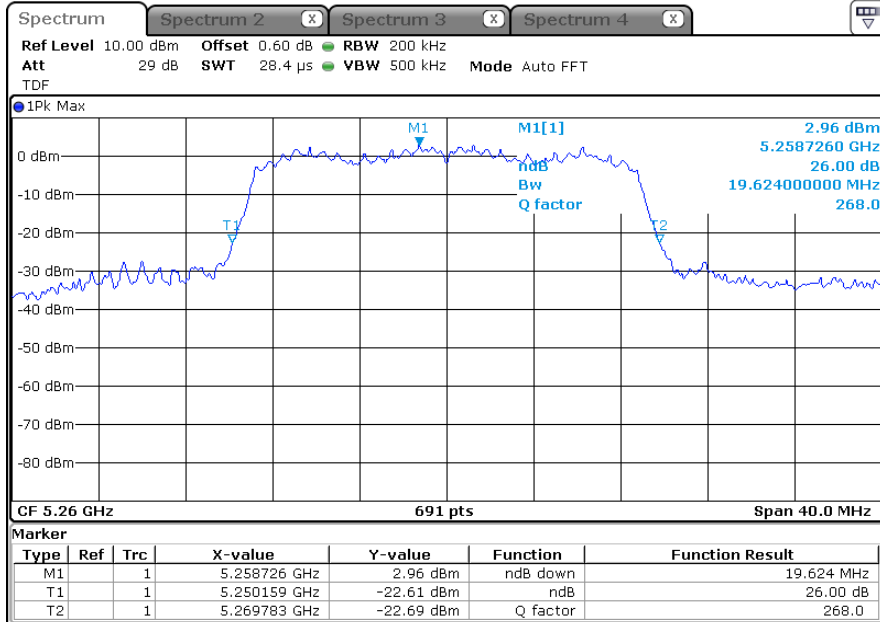

* 802.11an HT20_MIMO (ANT 1+2)_5 250 Band (26 dB Bandwidth)

-5 260 MHz

ANT 1(EBW)

ANT 1(OBW)

ANT 2(EBW)

ANT 2(OBW)

-5 280 MHz

ANT 1(EBW)

ANT 1(OBW)

ANT 2(EBW)

ANT 2(OBW)

-5 320 MHz

ANT 1(EBW)

ANT 1(OBW)

ANT 2(EBW)

ANT 2(OBW)

* 802.11an HT20_MIMO (ANT 1+2) 5 470 Band (26 dB Bandwidth)

-5 500 MHz

ANT 1(EBW)

ANT 1(OBW)

ANT 2(EBW)

ANT 2(OBW)

-5 580 MHz

ANT 1(EBW)