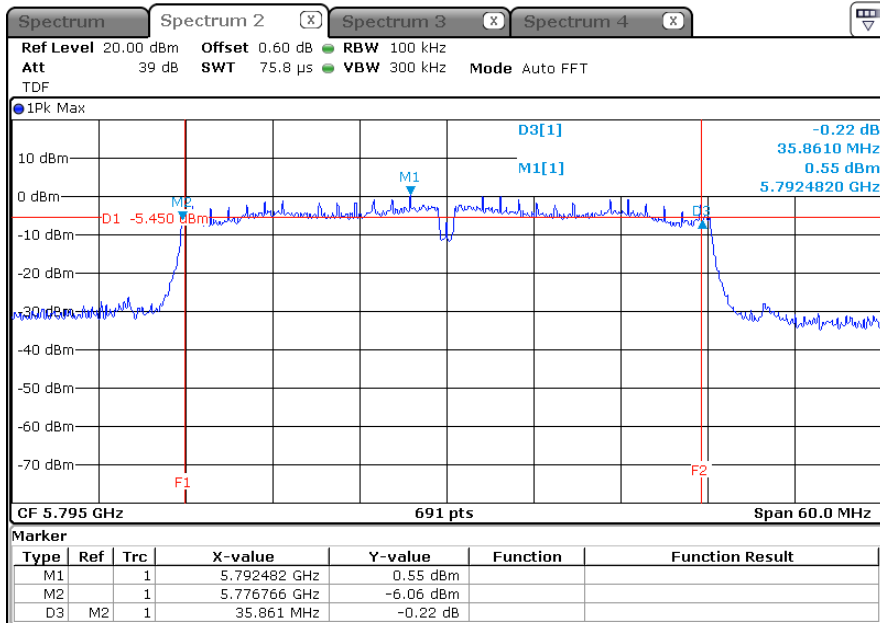

ANT 1(EBW)

ANT 1(OBW)

-5 590 MHz

ANT 1(EBW)

ANT 1(OBW)

-5 670 MHz

ANT 1(EBW)

ANT 1(OBW)

* 802.11an HT40_ANT 1_5 725 Band (6 dB Bandwidth)

-5 755 MHz

ANT 1(6 dB Bandwidth)

ANT 1(OBW)

-5 795 MHz

ANT 1(6 dB Bandwidth)

ANT 1(OBW)

* 802.11an HT40_MIMO(ANT 1+2)_5 150 Band (26 dB Bandwidth)

-5 190 MHz

ANT 1(EBW)

ANT 1(OBW)

ANT 2(EBW)

ANT 2(OBW)

-5 230 MHz

ANT 1(EBW)

ANT 1(OBW)