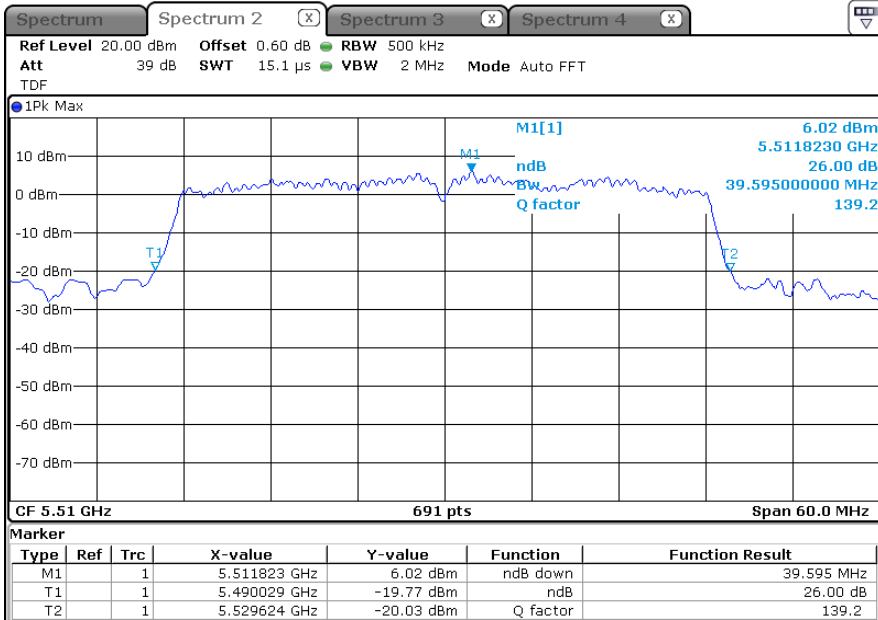

-5 190 MHz

ANT 1(EBW)

ANT 1(OBW)

ANT 2(EBW)

ANT 2(OBW)

-5 230 MHz

ANT 1(EBW)

ANT 1(OBW)

ANT 2(EBW)

ANT 2(OBW)

* 802.11an HT40_MIMO (ANT 1+2)_5 250 Band (26 dB Bandwidth)

-5 270 MHz

ANT 1(EBW)

ANT 1(OBW)

ANT 2(EBW)

ANT 2(OBW)

-5 310 MHz

ANT 1(EBW)

ANT 1(OBW)

ANT 2(EBW)

ANT 2(OBW)

* 802.11an HT40_MIMO (ANT 1+2)_5 470 Band (26 dB Bandwidth)

-5 510 MHz

ANT 1(EBW)

ANT 1(OBW)

ANT 2(EBW)

ANT 2(OBW)

-5 590 MHz

ANT 1(EBW)

ANT 1(OBW)

ANT 2(EBW)

ANT 2(OBW)