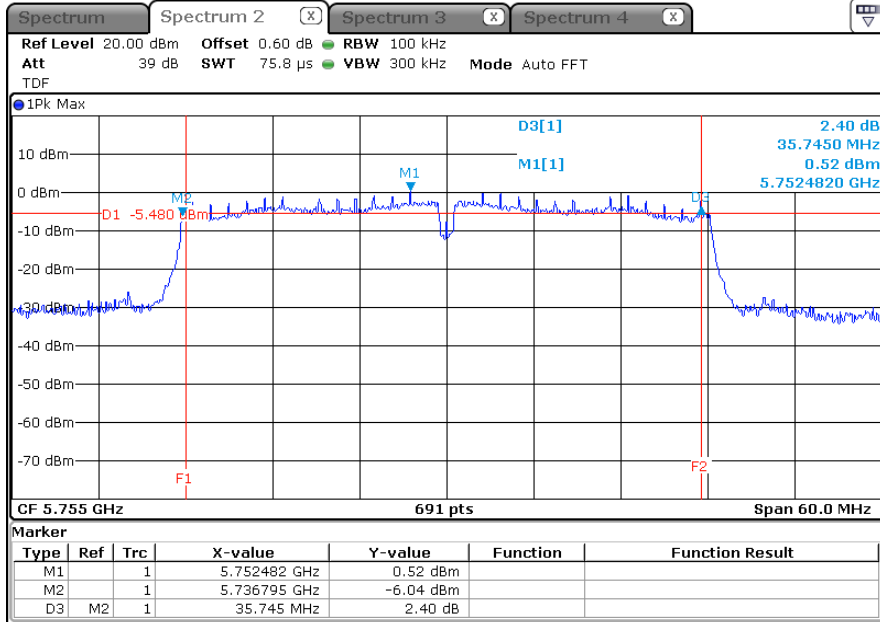

-5 270 MHz

ANT 1(EBW)

ANT 1(OBW)

-5 310 MHz

ANT 1(EBW)

ANT 1(OBW)

* 802.11an HT40_ANT 1_5 470 Band (26 dB Bandwidth)

-5 510 MHz

ANT 1(EBW)

ANT 1(OBW)

-5 590 MHz

ANT 1(EBW)

ANT 1(OBW)

-5 670 MHz

ANT 1(EBW)

ANT 1(OBW)

* 802.11an HT40_ANT 1_5 725 Band (6 dB Bandwidth)

-5 755 MHz

ANT 1(6 dB Bandwidth)

ANT 1(OBW)

-5 795 MHz

ANT 1(6 dB Bandwidth)

ANT 1(OBW)

* 802.11an HT40_MIMO(ANT 1+2)_5 150 Band (26 dB Bandwidth)

-5 190 MHz

ANT 1(EBW)

ANT 1(OBW)

ANT 2(EBW)

ANT 2(OBW)

-5 230 MHz

ANT 1(EBW)

ANT 1(OBW)