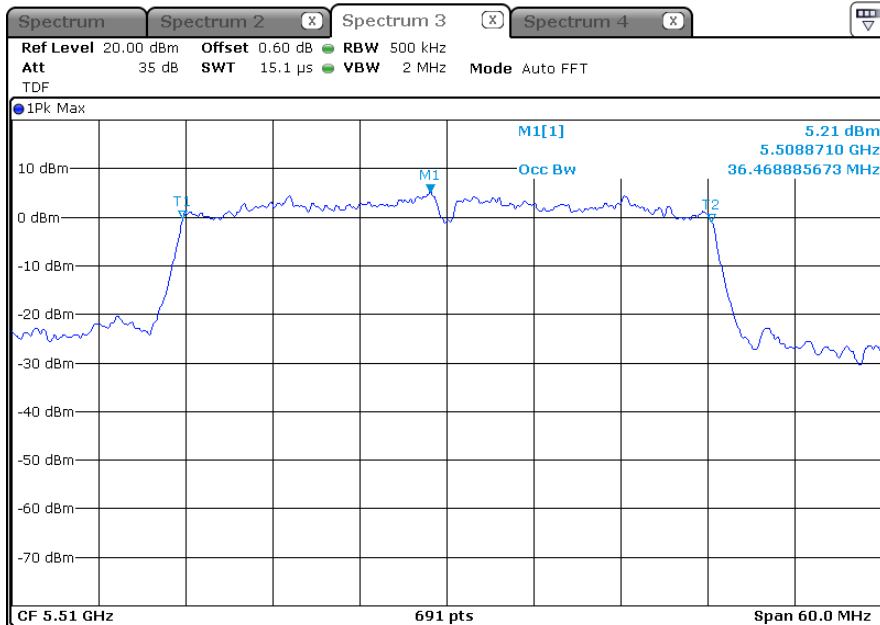

-5 270 MHz

ANT 1(EBW)

ANT 1(OBW)

-5 310 MHz

ANT 1(EBW)

ANT 1(OBW)

* 802.11an HT40_ANT 1_5 470 Band (26 dB Bandwidth)

-5 510 MHz

ANT 1(EBW)

ANT 1(OBW)

-5 590 MHz

ANT 1(EBW)

ANT 1(OBW)

-5 670 MHz

ANT 1(EBW)

ANT 1(OBW)