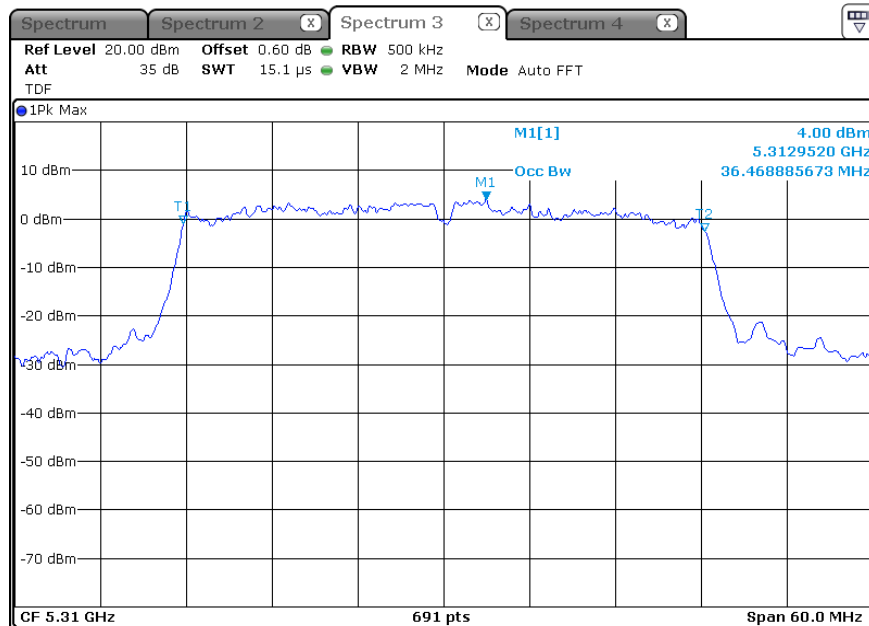

-5 190 MHz

ANT 1(EBW)

ANT 1(OBW)

ANT 2(EBW)

ANT 2(OBW)

-5 230 MHz

ANT 1(EBW)

ANT 1(OBW)

ANT 2(EBW)

ANT 2(OBW)

* 802.11an HT40_MIMO (ANT 1+2)_5 250 Band (26 dB Bandwidth)

-5 270 MHz

ANT 1(EBW)

ANT 1(OBW)

ANT 2(EBW)

ANT 2(OBW)

-5 310 MHz

ANT 1(EBW)

ANT 1(OBW)

ANT 2(EBW)

ANT 2(OBW)

* 802.11an HT40_MIMO (ANT 1+2)_5 470 Band (26 dB Bandwidth)

-5 510 MHz

ANT 1(EBW)

ANT 1(OBW)

ANT 2(EBW)

ANT 2(OBW)

-5 590 MHz

ANT 1(EBW)

ANT 1(OBW)

ANT 2(EBW)

ANT 2(OBW)