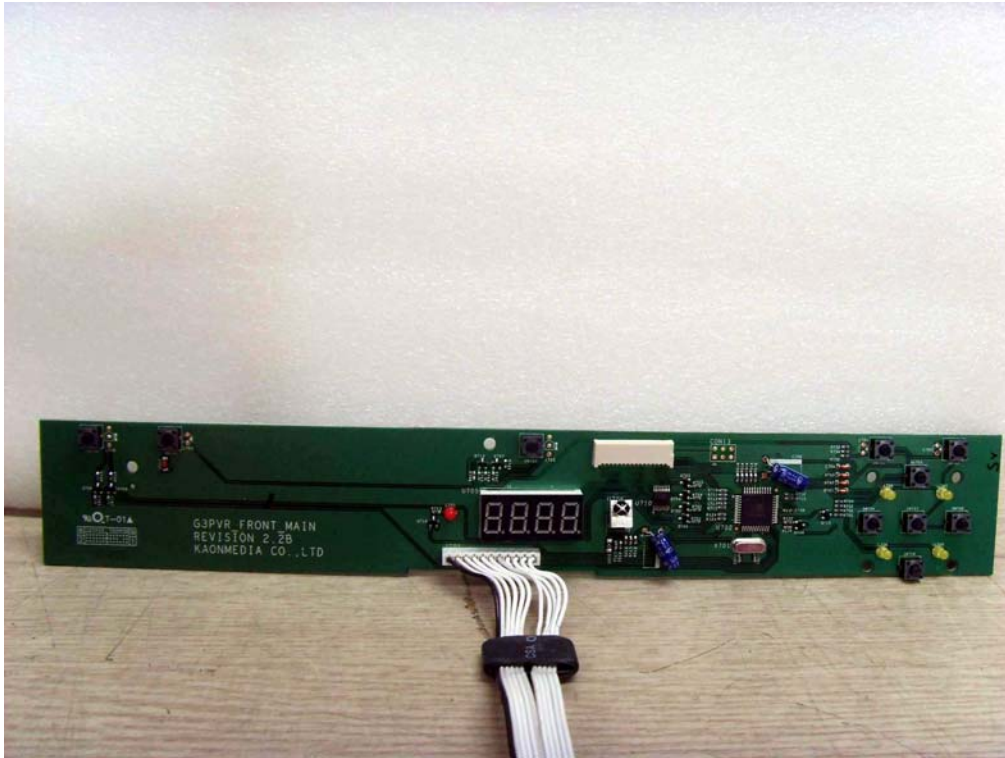

CTK Co., Ltd.

386-1, Ho-dong, Cheoin-gu, Yongin-si, Gyeonggi-do, 449-100, Korea

Tel: +82-31-339-9970 Fax: +82-31-339-9855

www.e-ctk.com

PCB