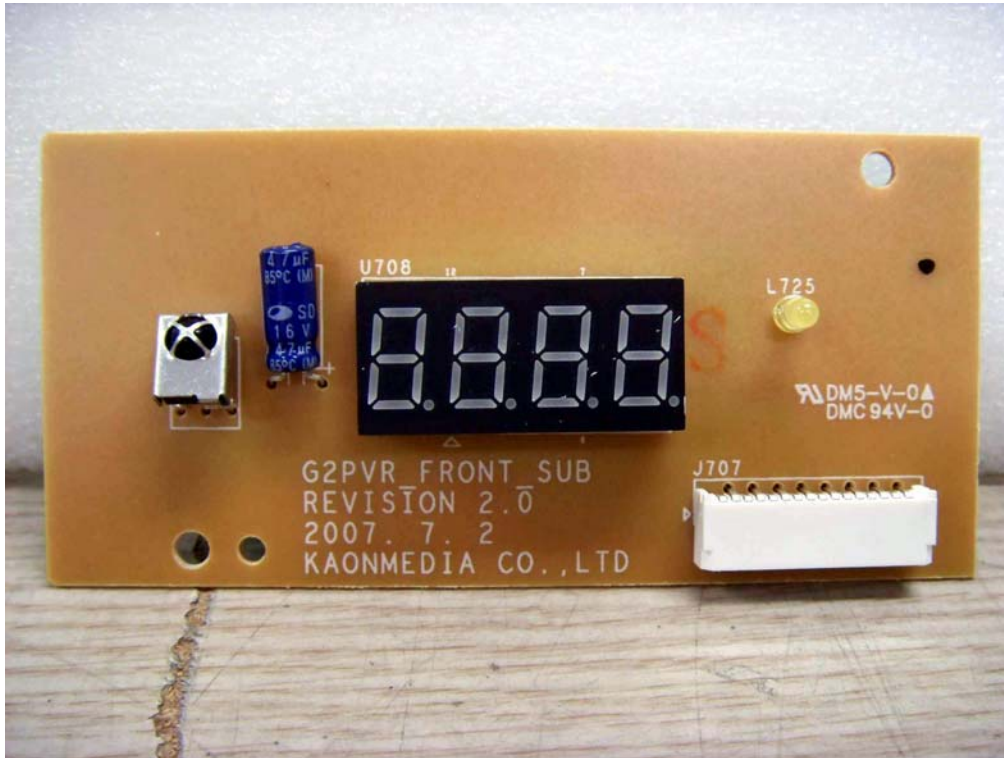

CTK Co., Ltd.

386-1, Ho-dong, Cheoin-gu, Yongin-si, Gyeonggi-do, 449-100, Korea

Tel: +82-31-339-9970 Fax: +82-31-339-9855

www.e-ctk.com