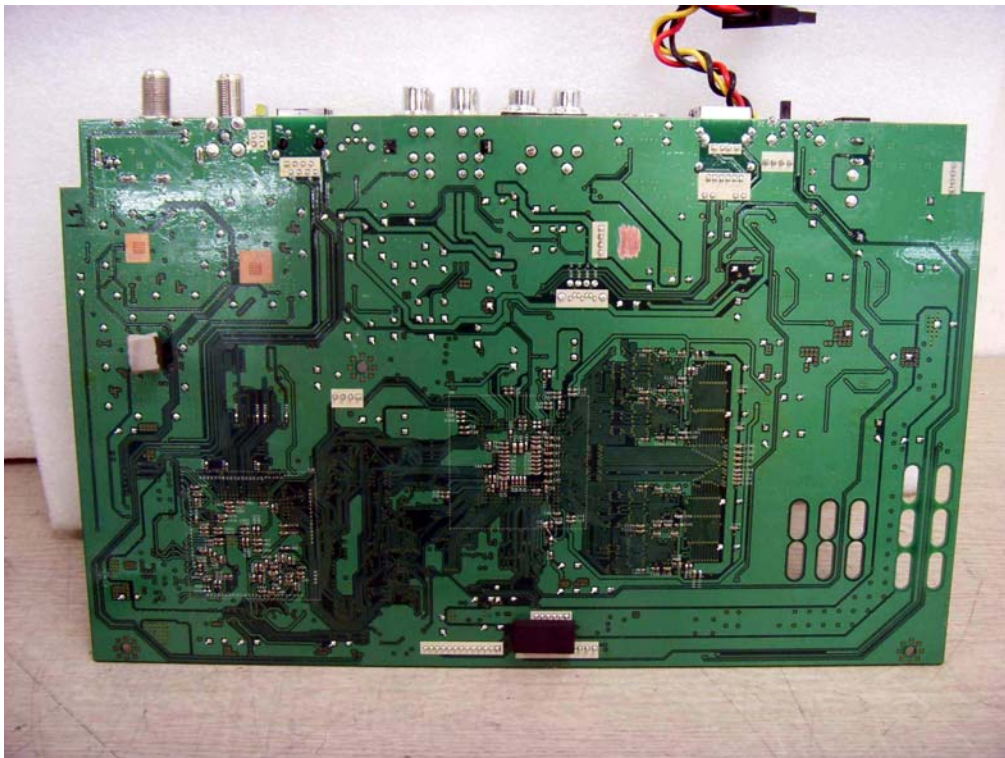

CTK Co., Ltd.

386-1, Ho-dong, Cheoin-gu, Yongin-si, Gyeonggi-do, 449-100, Korea

Tel: +82-31-339-9970 Fax: +82-31-339-9855

www.e-ctk.com