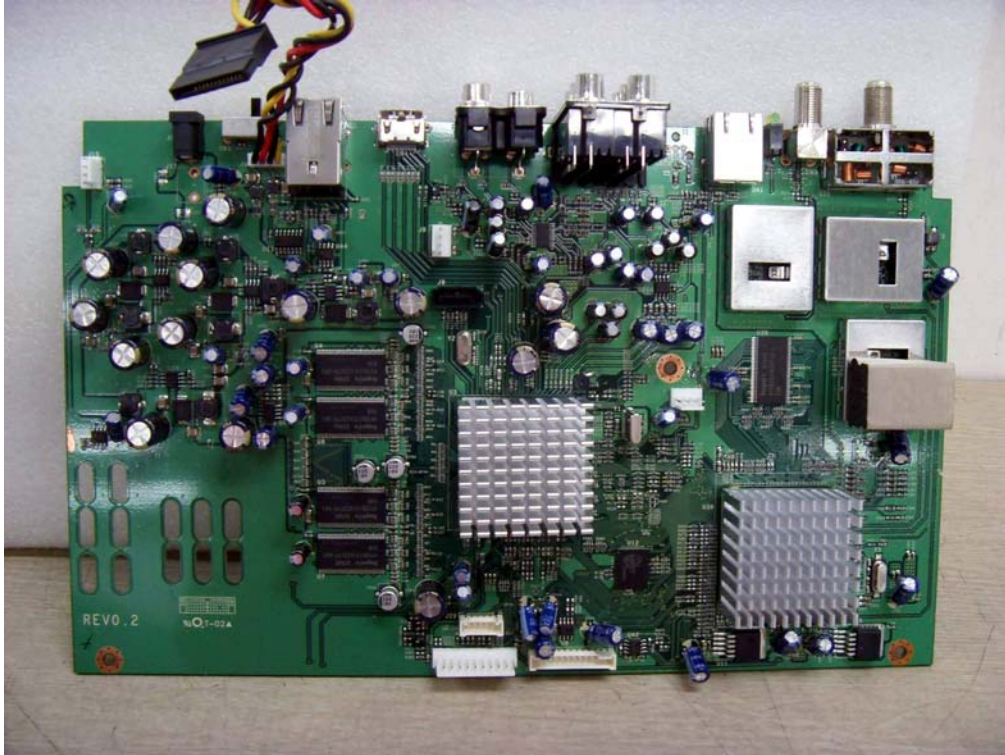

CTK Co., Ltd.

386-1, Ho-dong, Cheoin-gu, Yongin-si, Gyeonggi-do, 449-100, Korea

Tel: +82-31-339-9970 Fax: +82-31-339-9855

www.e-ctk.com