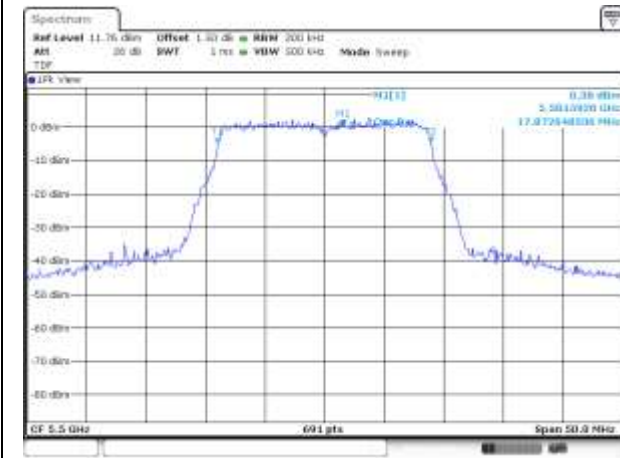

UNII-2C / 802.11n HT20 / 5 500 MHz

UNII-2C / 802.11n HT20 / 5 700 MHz

UNII-2C / 802.11n HT20 / 5 600 MHz

UNII-2C / 802.11n HT20 / 5 720 MHz