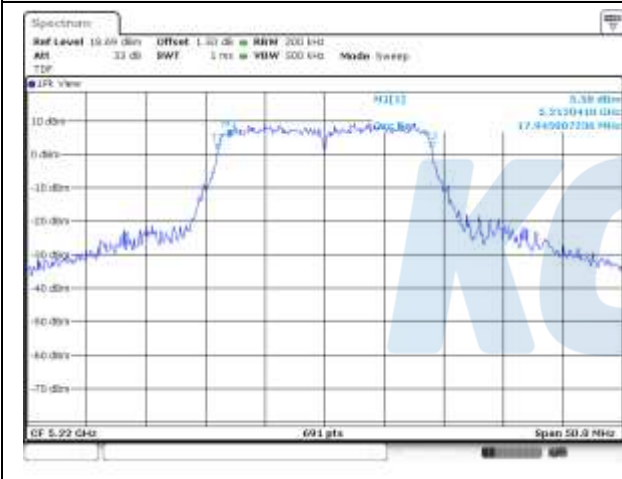

UNII-1 / 802.11n HT20 / 5 220 MHz