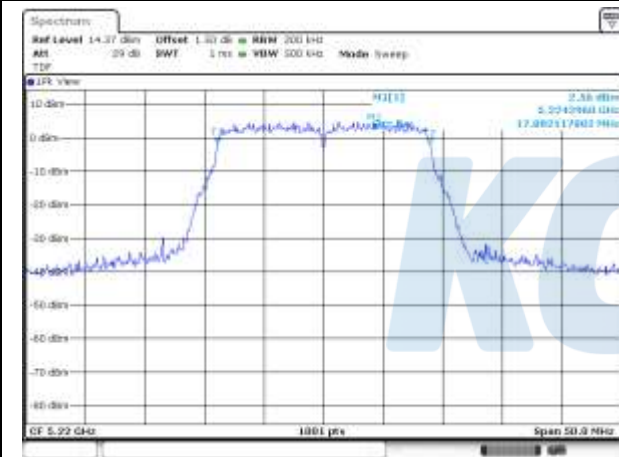

UNII-1 / 802.11n HT20 / 5 180 MHz

UNII-2A / 802.11n HT20 / 5 260 MHz

UNII-1 / 802.11n HT20 / 5 220 MHz

UNII-2A / 802.11n HT20 / 5 300 MHz

UNII-1 / 802.11n HT20 / 5 240 MHz

UNII-2A / 802.11n HT20 / 5 320 MHz