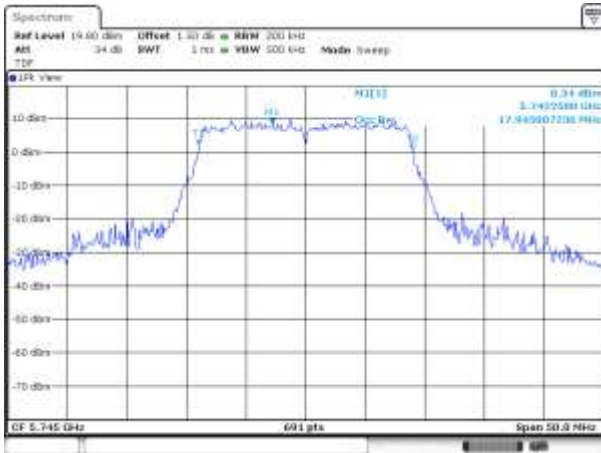

KCTL Inc.

65, Sinwon-ro, Yeongtong-gu,
Suwon-si, Gyeonggi-do, 16677, Korea
TEL: 82-31-285-0894 FAX: 82-505-299-8311
www.kctl.co.kr

Report No.:
KR20-SRF0030-D

Page (350) of (1046)

UNII-3 / 802.11n HT20 / 5 745 MHz