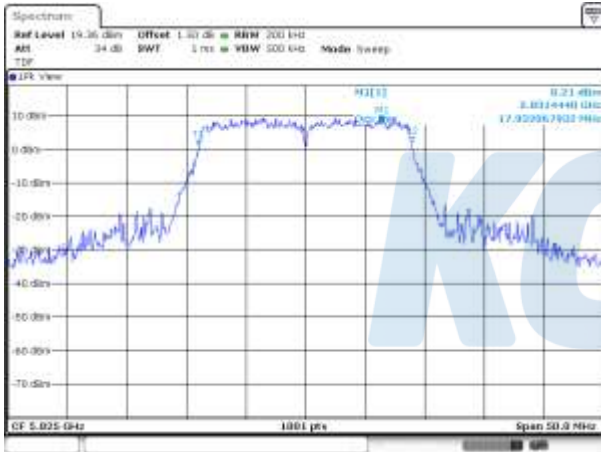

UNII-3 / 802.11ac VHT20 / 5 825 MHz