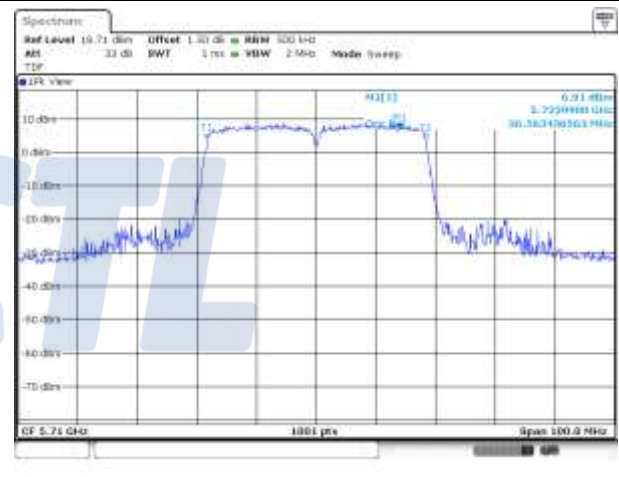

UNII-2C / 802.11n HT40 / 5 510 MHz

UNII-2C / 802.11n HT40 / 5 670 MHz

UNII-2C / 802.11n HT40 / 5 590 MHz

UNII-2C / 802.11n HT40 / 5 710 MHz

UNII-3 / 802.11n HT40 / 5 755 MHz

UNII-3 / 802.11n HT40 / 5 795 MHz