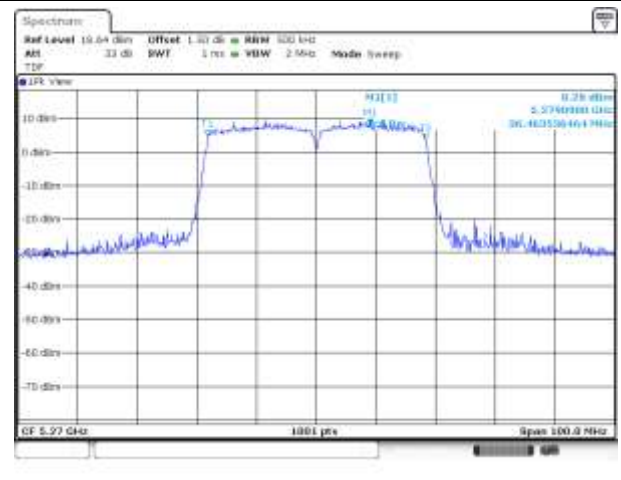

UNII-2A / 802.11n HT40 / 5 270 MHz