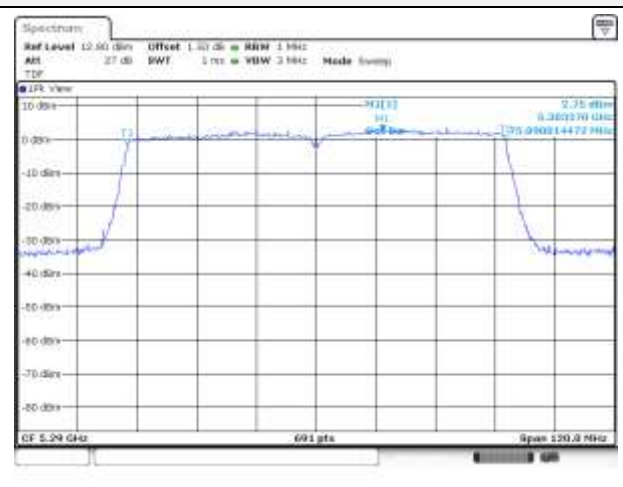

UNII-2A / 802.11ac VHT80 / 5 290 MHz