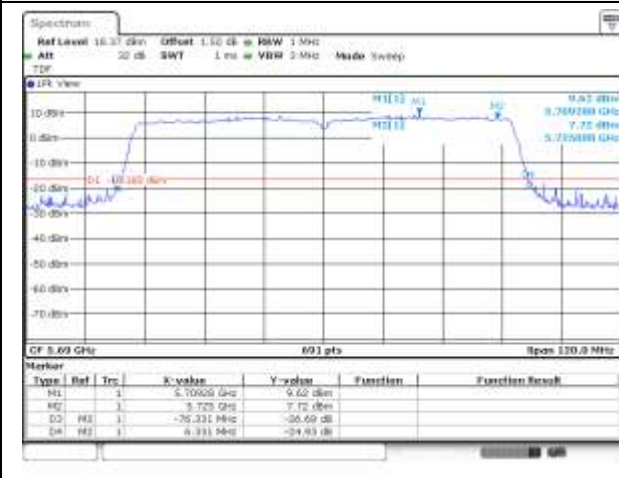

UNII-2C / 802.11ac VHT80 / 5 690 MHz