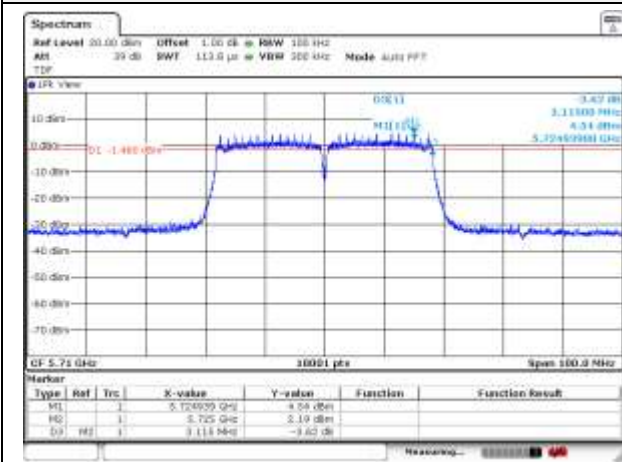

UNII-2C / 802.11ac VHT40 / 5 710 MHz