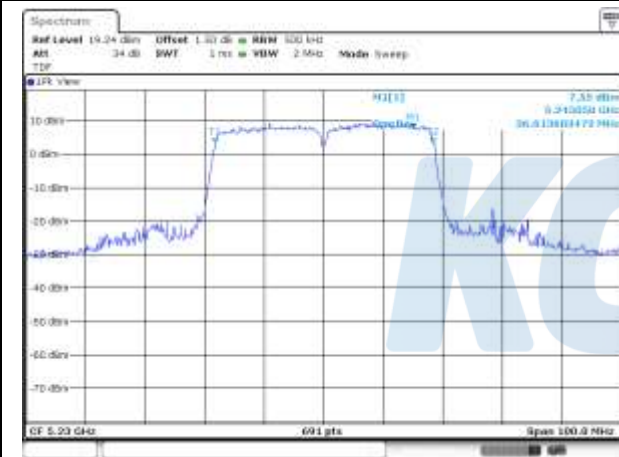

UNII-1 / 802.11n HT40 / 5 230 MHz