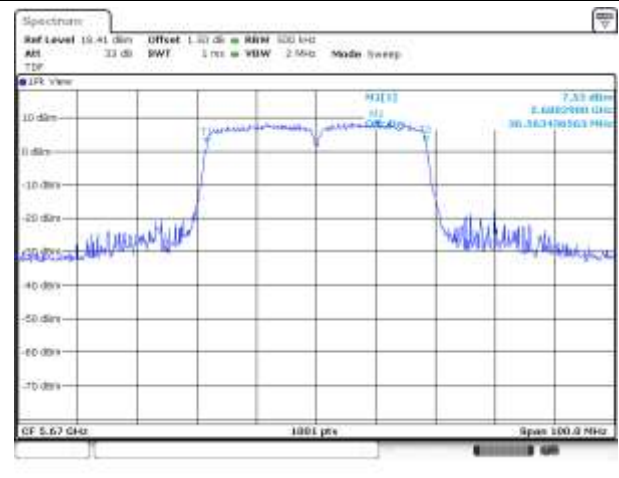

UNII-2C / 802.11n HT40 / 5 510 MHz

UNII-2C / 802.11n HT40 / 5 670 MHz

UNII-2C / 802.11n HT40 / 5 590 MHz

UNII-2C / 802.11n HT40 / 5 710 MHz

UNII-3 / 802.11n HT40 / 5 755 MHz

UNII-3 / 802.11n HT40 / 5 795 MHz