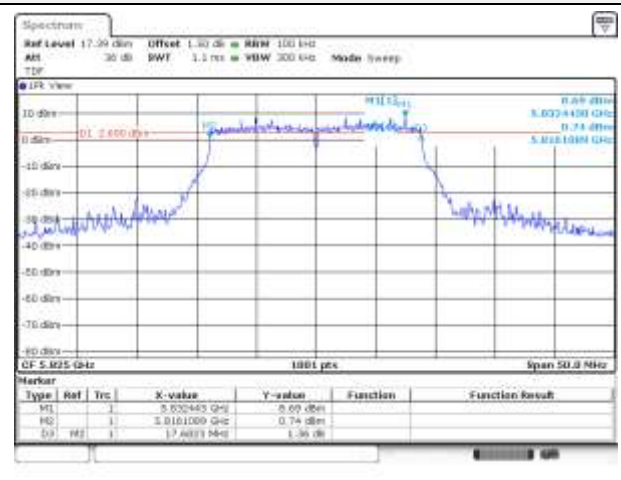

UNII-3 / 802.11n HT20 / 5 825 MHz