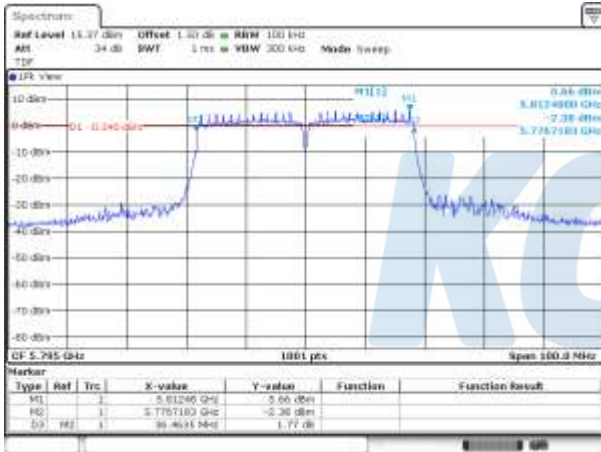

UNII-3 / 802.11ac VHT40 / 5 795 MHz