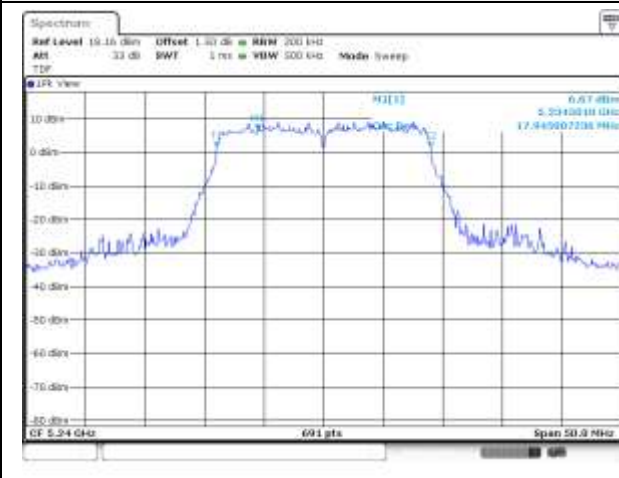

UNII-1 / 802.11n HT20 / 5 180 MHz

UNII-2A / 802.11n HT20 / 5 260 MHz

UNII-1 / 802.11n HT20 / 5 220 MHz

UNII-2A / 802.11n HT20 / 5 300 MHz

UNII-1 / 802.11n HT20 / 5 240 MHz

UNII-2A / 802.11n HT20 / 5 320 MHz