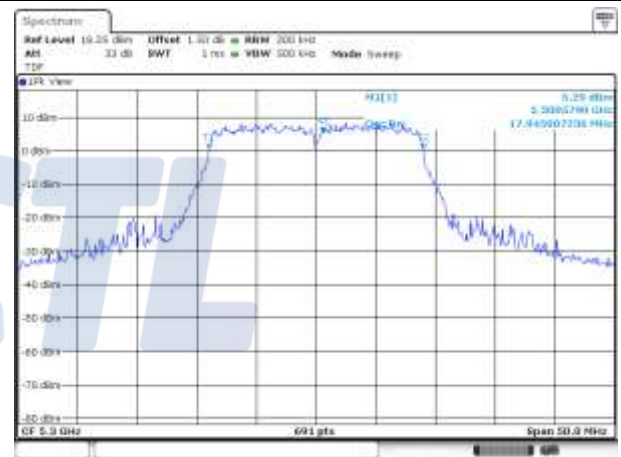

UNII-2A / 802.11ac VHT20 / 5 300 MHz