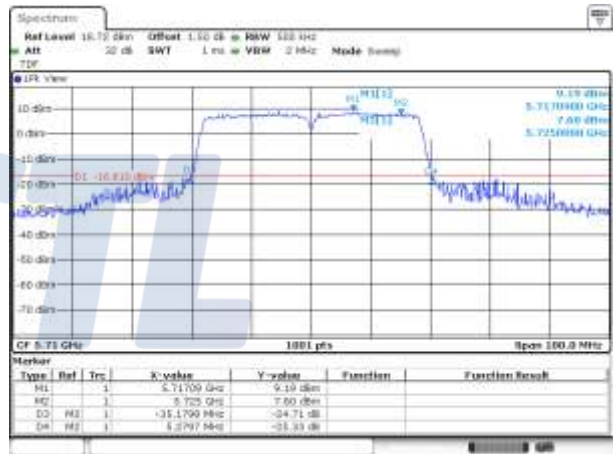

UNII-2C / 802.11n HT40 / 5 710 MHz