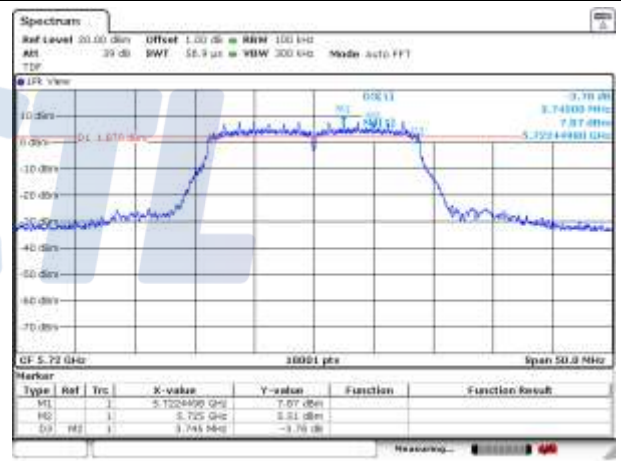

UNII-2C / 802.11ac VHT20 / 5 720 MHz