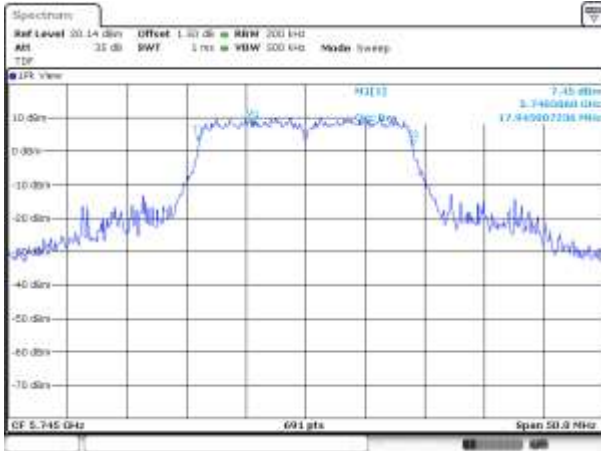

KCTL Inc.

65, Sinwon-ro, Yeongtong-gu,
Suwon-si, Gyeonggi-do, 16677, Korea
TEL: 82-31-285-0894 FAX: 82-505-299-8311
www.kctl.co.kr

Report No.:
KR20-SRF0030-D

Page (336) of (1046)

UNII-3 / 802.11n HT20 / 5 745 MHz