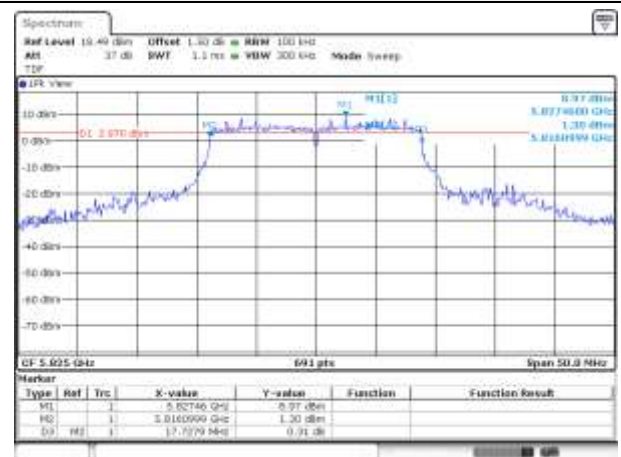

UNII-3 / 802.11ac VHT20 / 5 825 MHz