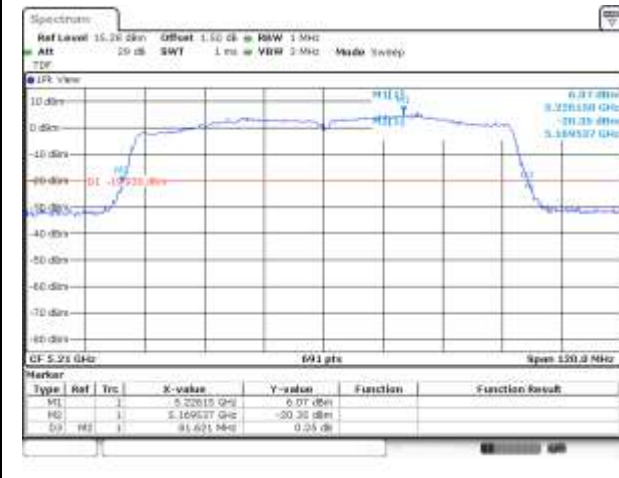

KCTL Inc.

65, Sinwon-ro, Yeongtong-gu,
Suwon-si, Gyeonggi-do, 16677, Korea
TEL: 82-31-285-0894 FAX: 82-505-299-8311
www.kctl.co.kr

Report No.:
KR20-SRF0030-D

Page (302) of (1046)

UNII-1 / 802.11ac VHT80 / 5 210 MHz