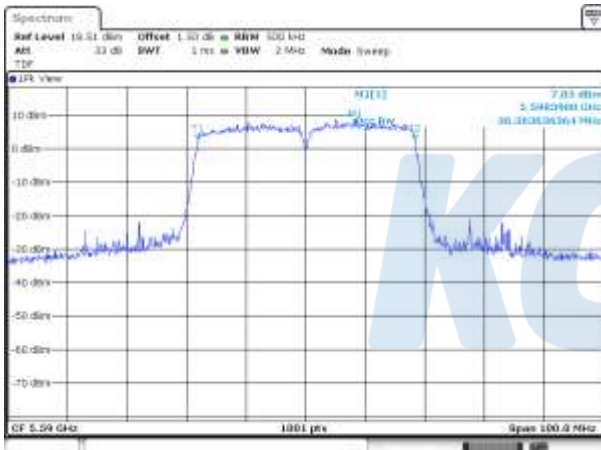

UNII-2C / 802.11ac VHT40 / 5 590 MHz