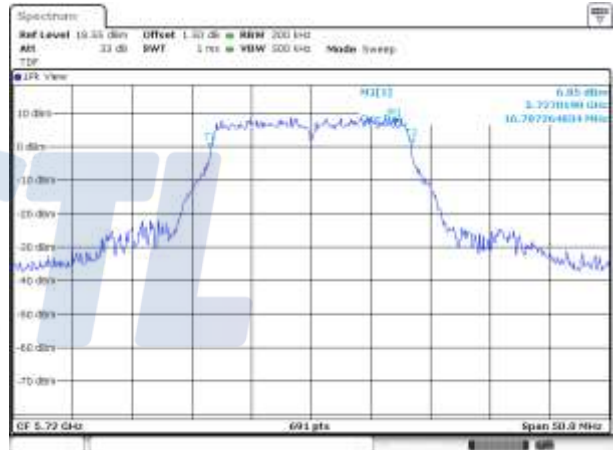

UNII-2C / 802.11a / 5 720 MHz