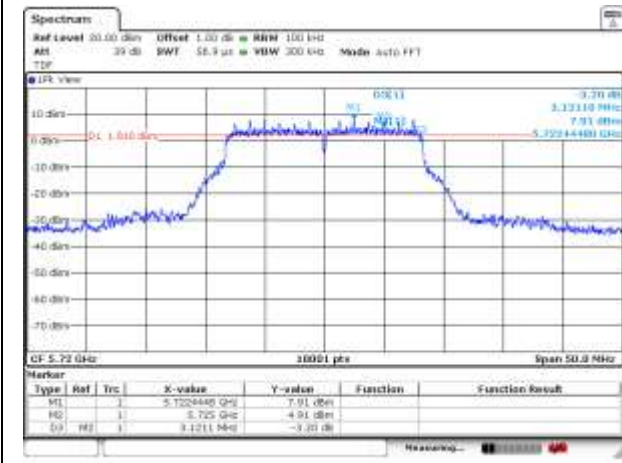

ANT 2

UNII-2C / 802.11a / 5 720 MHz