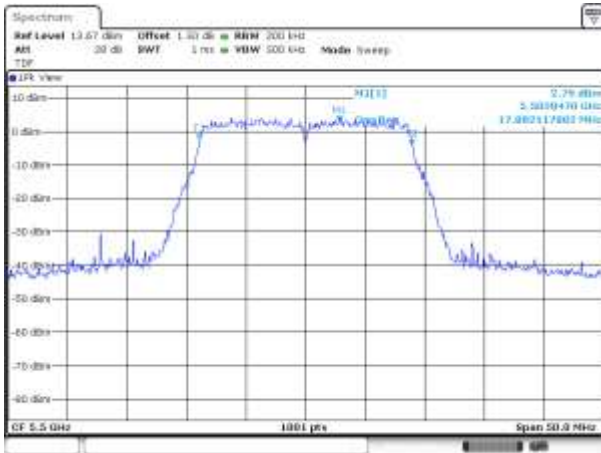

KCTL Inc.

65, Sinwon-ro, Yeongtong-gu,
Suwon-si, Gyeonggi-do, 16677, Korea
TEL: 82-31-285-0894 FAX: 82-505-299-8311
www.kctl.co.kr

Report No.:
KR20-SRF0030-D

Page (312) of (1046)

UNII-2C / 802.11ac VHT20 / 5 500 MHz