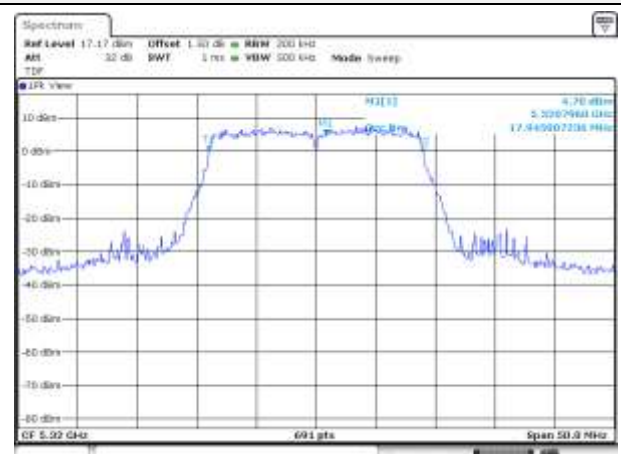

# KCTL Inc.

65, Sinwon-ro, Yeongtong-gu,  
Suwon-si, Gyeonggi-do, 16677, Korea  
TEL: 82-31-285-0894 FAX: 82-505-299-8311  
[www.kctl.co.kr](http://www.kctl.co.kr)

Report No.:  
KR20-SRF0030-D

Page (355) of (1046)