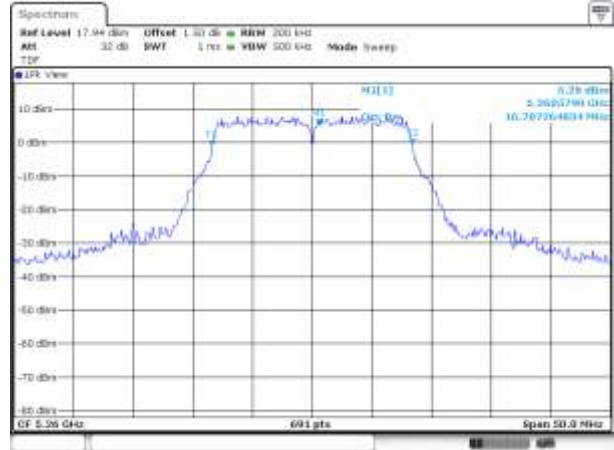

UNII-2A / 802.11a / 5 260 MHz