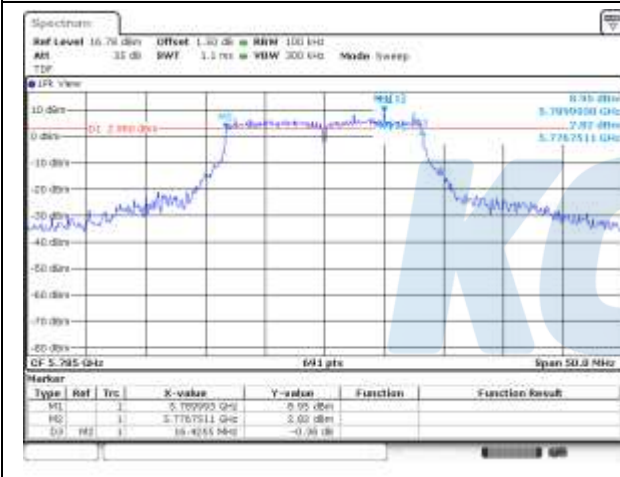

UNII-3 / 802.11a / 5 785 MHz