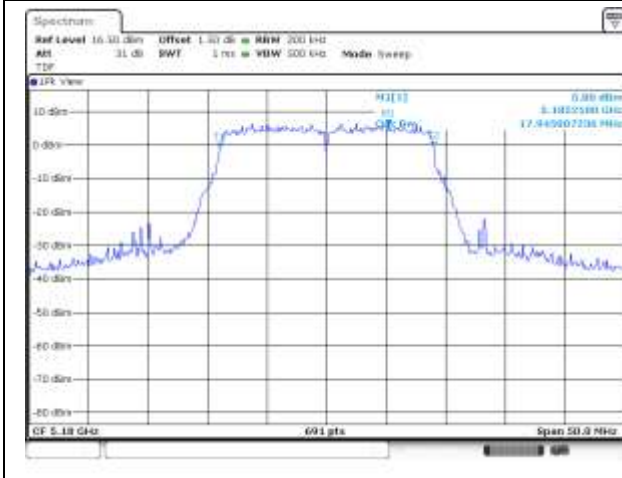

KCTL Inc.

65, Sinwon-ro, Yeongtong-gu,
Suwon-si, Gyeonggi-do, 16677, Korea
TEL: 82-31-285-0894 FAX: 82-505-299-8311
www.kctl.co.kr

Report No.:
KR20-SRF0030-D

Page (325) of (1046)

UNII-1 / 802.11ac VHT20 / 5 180 MHz