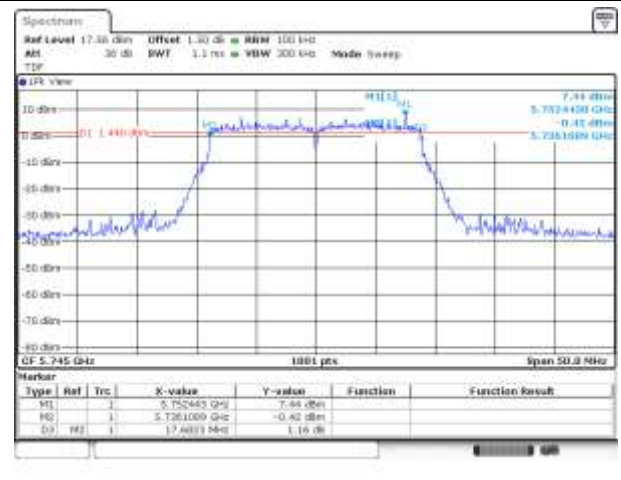

UNII-3 / 802.11n HT20 / 5 745 MHz