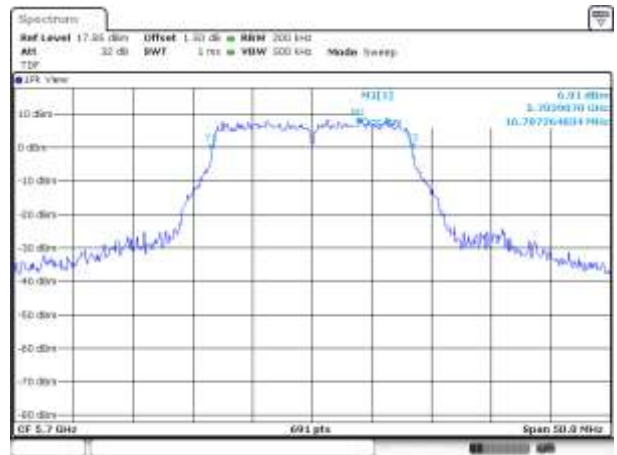

UNII-2C / 802.11a / 5 700 MHz