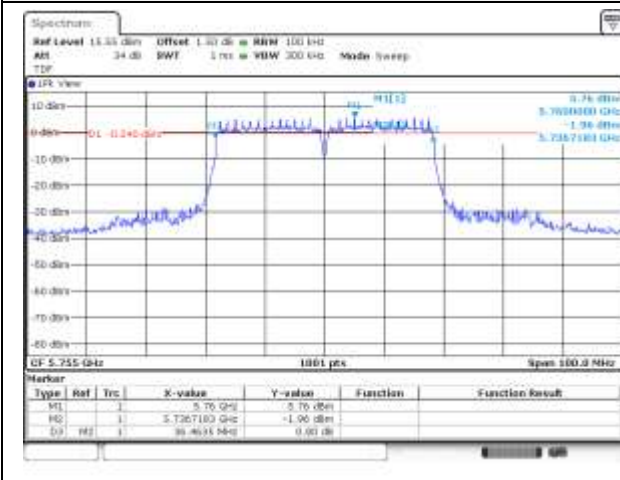

KCTL Inc.

65, Sinwon-ro, Yeongtong-gu,
Suwon-si, Gyeonggi-do, 16677, Korea
TEL: 82-31-285-0894 FAX: 82-505-299-8311
www.kctl.co.kr

Report No.:
KR20-SRF0030-D

Page (363) of (1046)

UNII-3 / 802.11n HT40 / 5 755 MHz