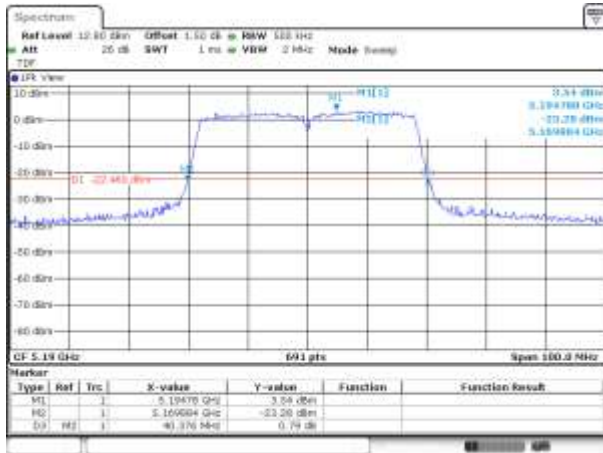

KCTL Inc.

65, Sinwon-ro, Yeongtong-gu,
Suwon-si, Gyeonggi-do, 16677, Korea
TEL: 82-31-285-0894 FAX: 82-505-299-8311
www.kctl.co.kr

Report No.:
KR20-SRF0030-D

Page (300) of (1046)

UNII-1 / 802.11ac VHT40 / 5 190 MHz