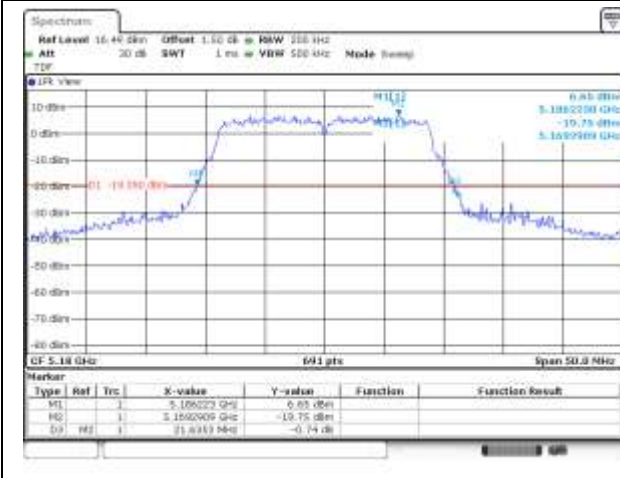

KCTL Inc.

65, Sinwon-ro, Yeongtong-gu,
Suwon-si, Gyeonggi-do, 16677, Korea
TEL: 82-31-285-0894 FAX: 82-505-299-8311
www.kctl.co.kr

Report No.:
KR20-SRF0030-D

Page (294) of (1046)

UNII-1 / 802.11n HT20 / 5 180 MHz