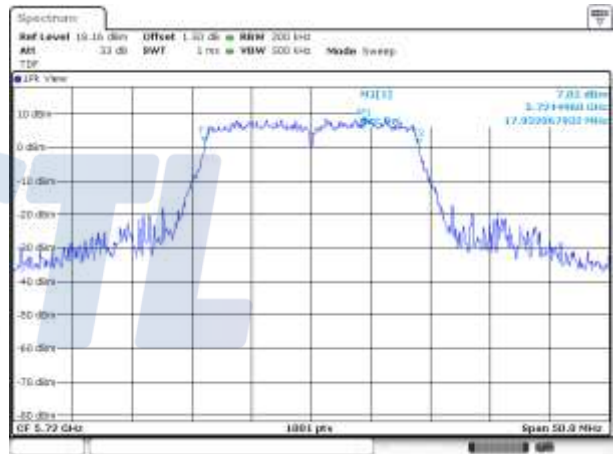

UNII-2C / 802.11ac VHT20 / 5 720 MHz