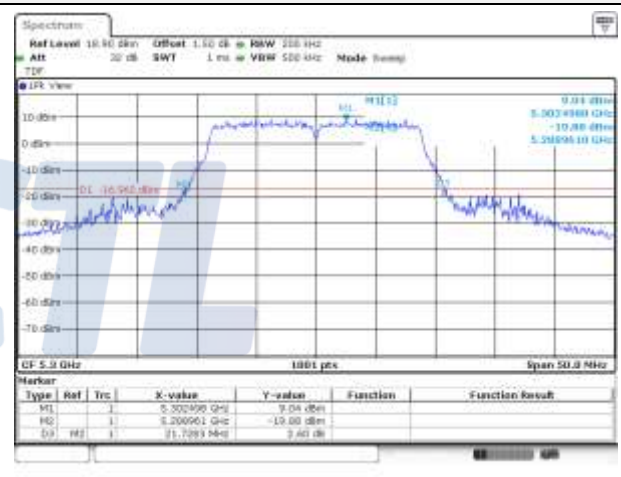

UNII-2A / 802.11ac VHT20 / 5 300 MHz