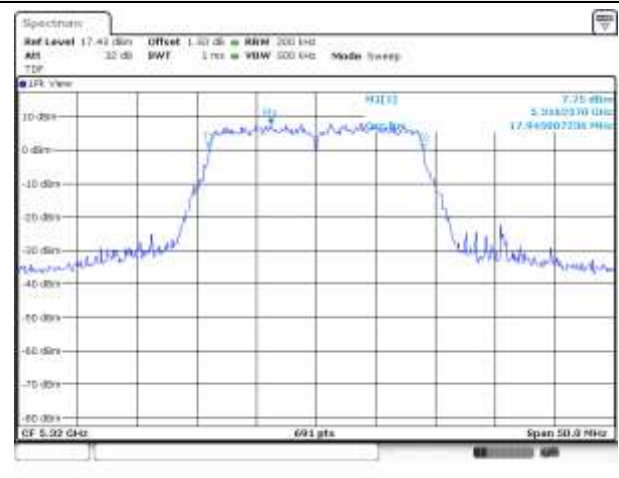

UNII-1 / 802.11n HT20 / 5 180 MHz

UNII-2A / 802.11n HT20 / 5 260 MHz

UNII-1 / 802.11n HT20 / 5 220 MHz

UNII-2A / 802.11n HT20 / 5 300 MHz

UNII-1 / 802.11n HT20 / 5 240 MHz

UNII-2A / 802.11n HT20 / 5 320 MHz