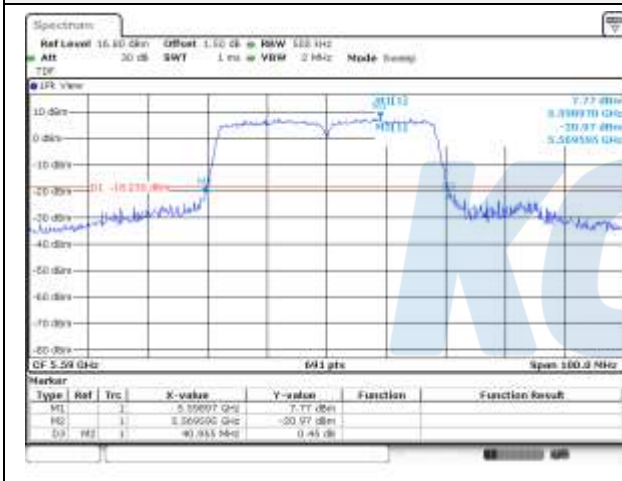

UNII-2C / 802.11n HT40 / 5 590 MHz