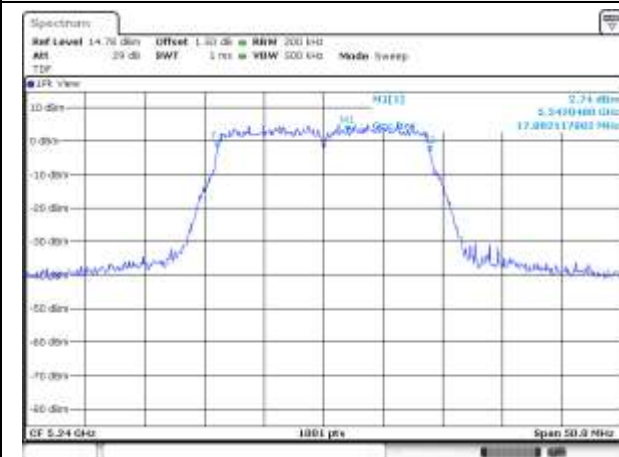

UNII-1 / 802.11n HT20 / 5 180 MHz

UNII-2A / 802.11n HT20 / 5 260 MHz

UNII-1 / 802.11n HT20 / 5 220 MHz

UNII-2A / 802.11n HT20 / 5 300 MHz

UNII-1 / 802.11n HT20 / 5 240 MHz

UNII-2A / 802.11n HT20 / 5 320 MHz