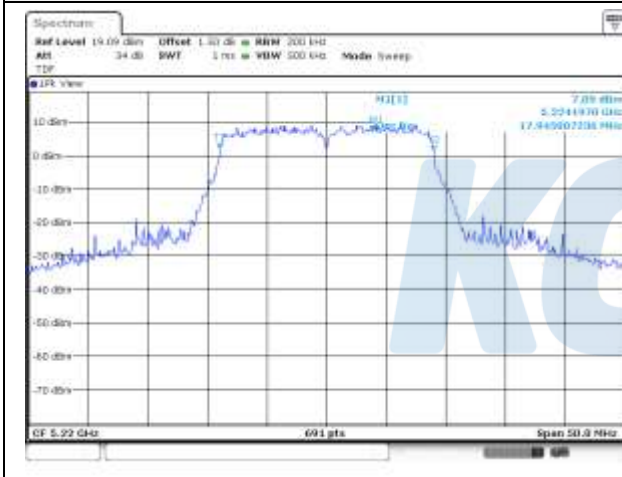

UNII-1 / 802.11ac VHT20 / 5 220 MHz