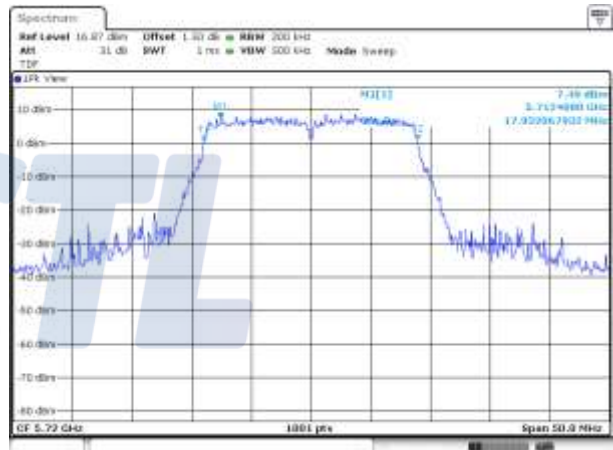

UNII-2C / 802.11n HT20 / 5 720 MHz