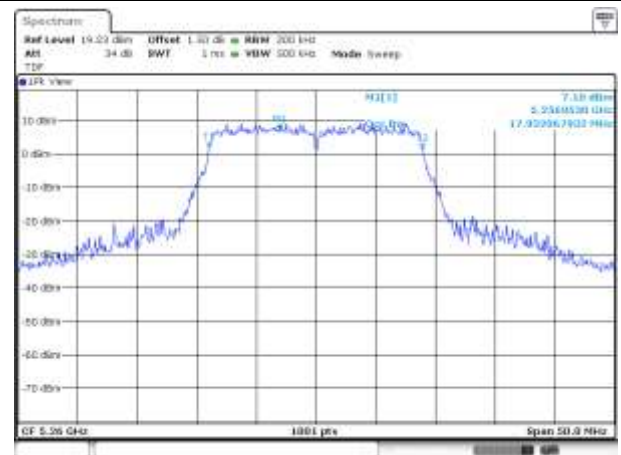

UNII-2A / 802.11ac VHT20 / 5 260 MHz