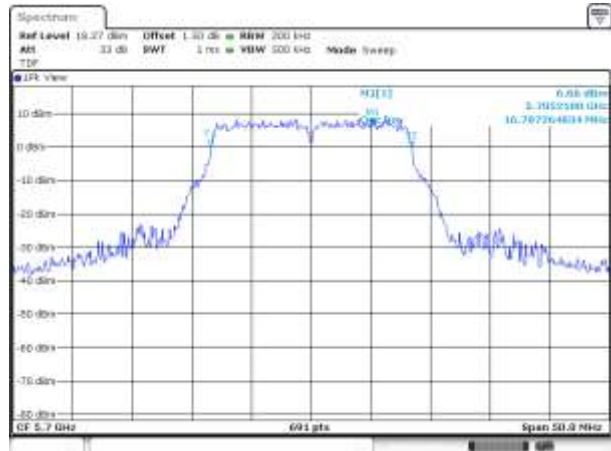

UNII-2C / 802.11a / 5 700 MHz