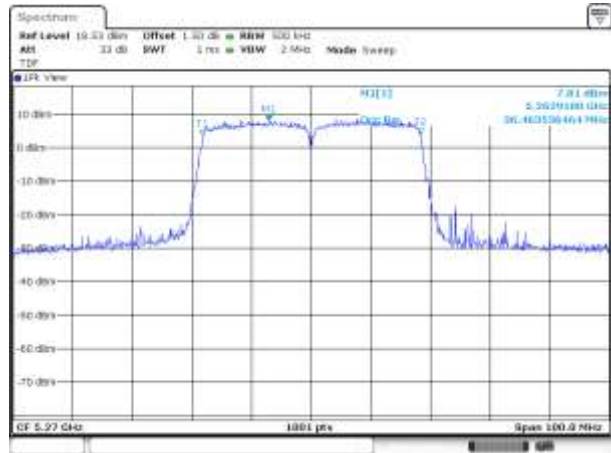

UNII-2A / 802.11ac VHT40 / 5 270 MHz