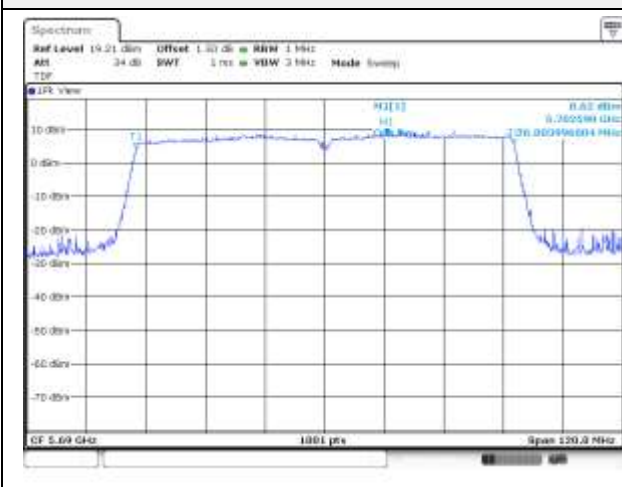

UNII-2C / 802.11ac VHT80 / 5 690 MHz