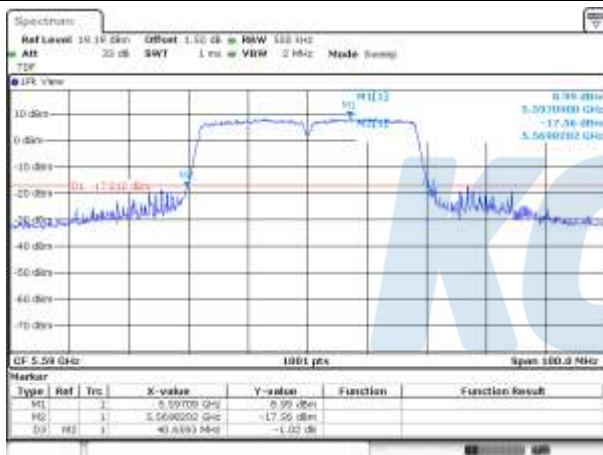

UNII-2C / 802.11ac VHT40 / 5 590 MHz