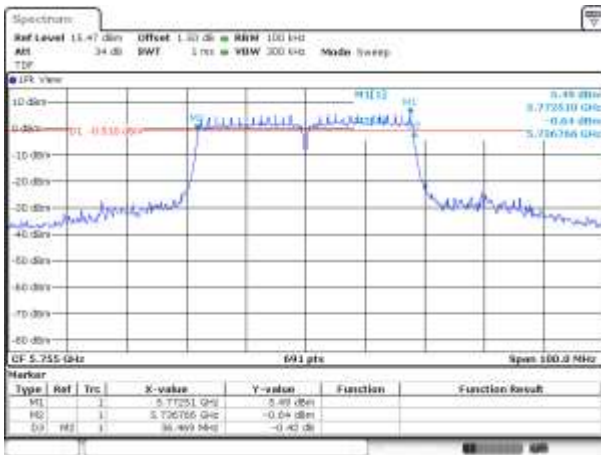

## UNII-3 / 802.11ac VHT40 / 5 755 MHz