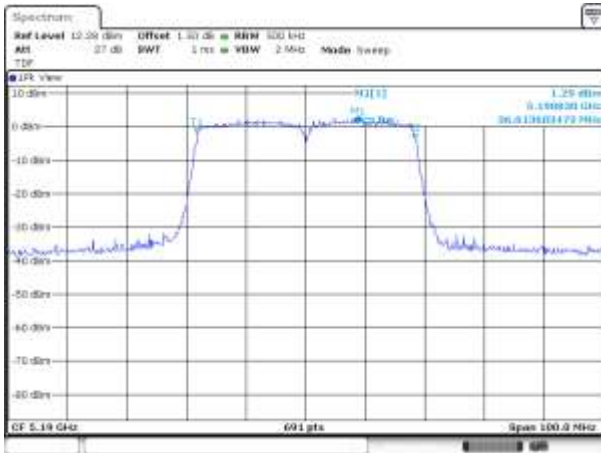

KCTL Inc.

65, Sinwon-ro, Yeongtong-gu,
Suwon-si, Gyeonggi-do, 16677, Korea
TEL: 82-31-285-0894 FAX: 82-505-299-8311
www.kctl.co.kr

Report No.:
KR20-SRF0030-D

Page (328) of (1046)

UNII-1 / 802.11ac VHT40 / 5 190 MHz