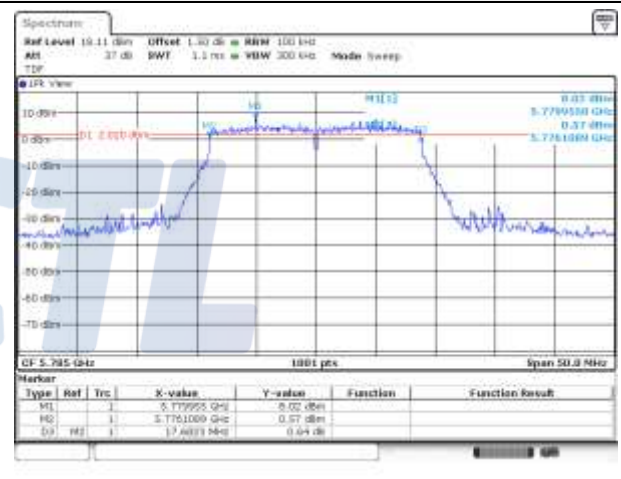

UNII-3 / 802.11n HT20 / 5 785 MHz