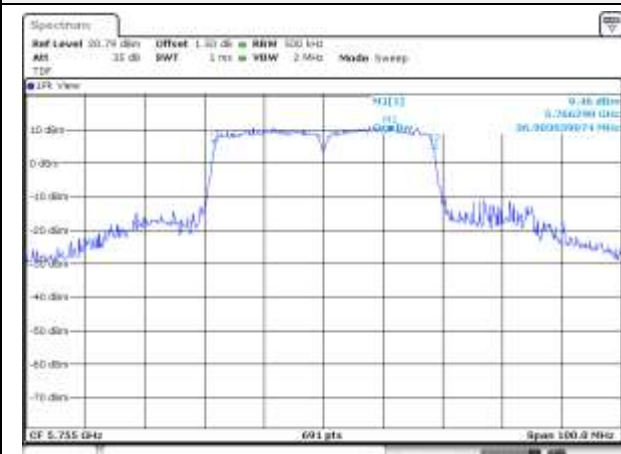

UNII-2C / 802.11n HT40 / 5 510 MHz

UNII-2C / 802.11n HT40 / 5 670 MHz

UNII-2C / 802.11n HT40 / 5 590 MHz

UNII-2C / 802.11n HT40 / 5 710 MHz

UNII-3 / 802.11n HT40 / 5 755 MHz

UNII-3 / 802.11n HT40 / 5 795 MHz