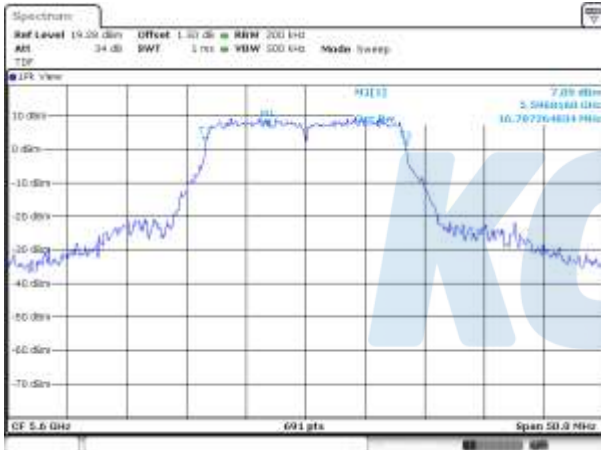

UNII-2C / 802.11a / 5 600 MHz