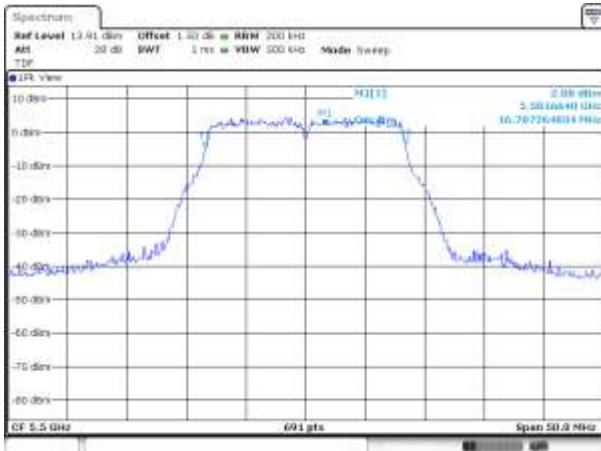

## UNII-2C / 802.11a / 5 500 MHz