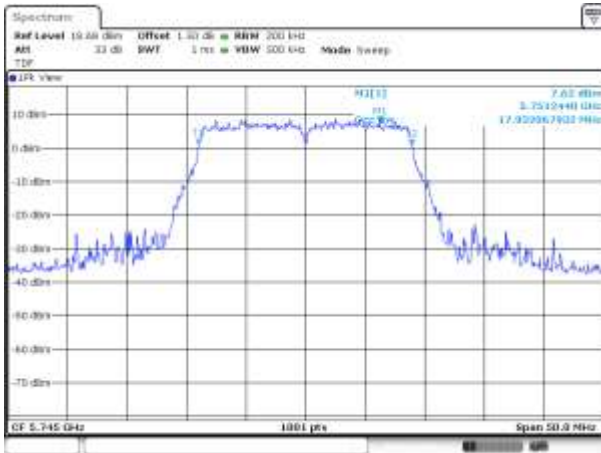

KCTL Inc.

65, Sinwon-ro, Yeongtong-gu,
Suwon-si, Gyeonggi-do, 16677, Korea
TEL: 82-31-285-0894 FAX: 82-505-299-8311
www.kctl.co.kr

Report No.:
KR20-SRF0030-D

Page (313) of (1046)

UNII-3 / 802.11ac VHT20 / 5 745 MHz