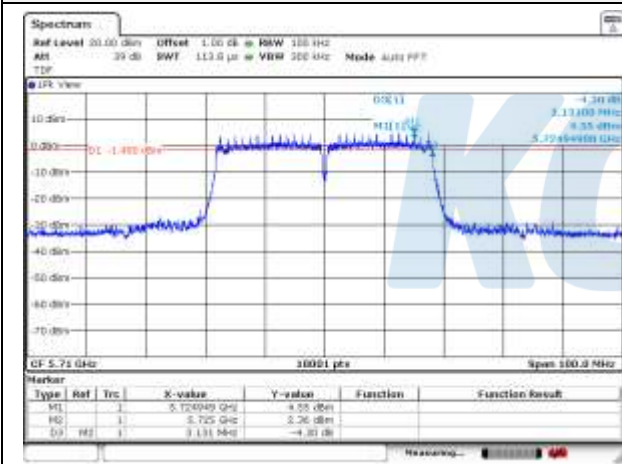

## UNII-3 / 802.11ac VHT40 / 5 795 MHz

Blank

**ANT 2**

**UNII-2C / 802.11a / 5 720 MHz**

**UNII-2C / 802.11n HT20 / 5 720 MHz**

**UNII-2C / 802.11n HT40 / 5 710 MHz**

**UNII-2C / 802.11ac VHT20 / 5 720 MHz**