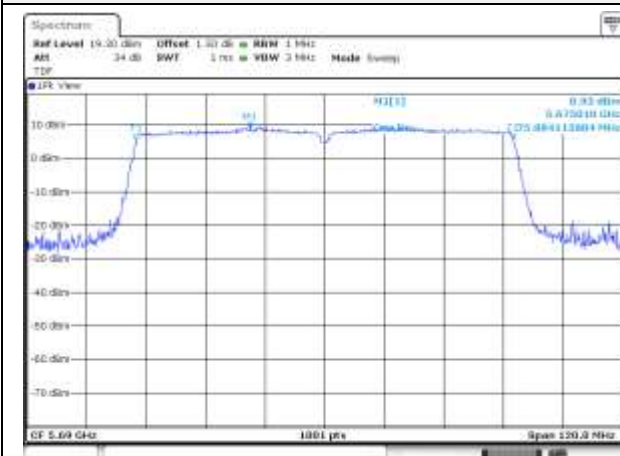

UNII-2C / 802.11ac VHT80 / 5 690 MHz