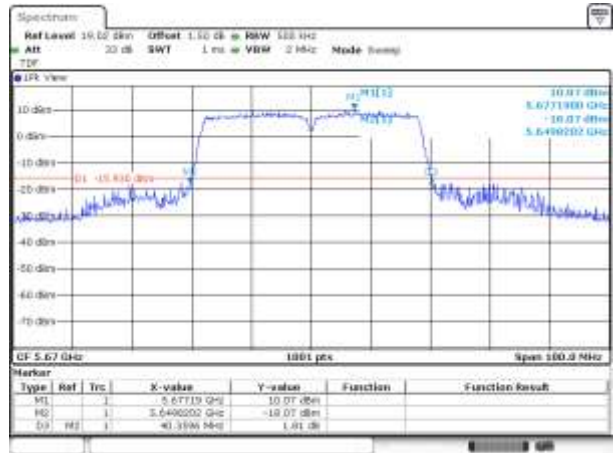

UNII-2C / 802.11n HT40 / 5 670 MHz