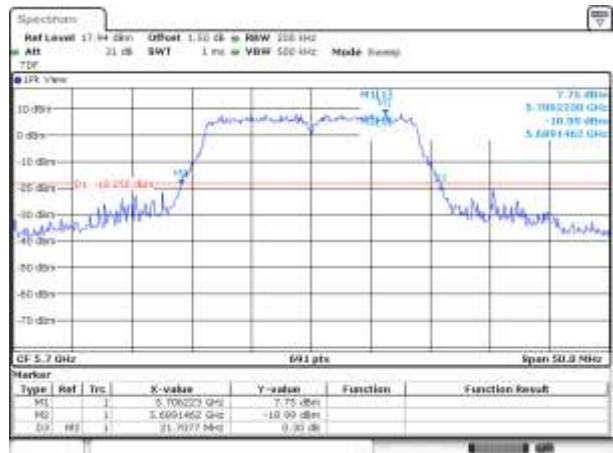

UNII-2C / 802.11ac VHT20 / 5 700 MHz