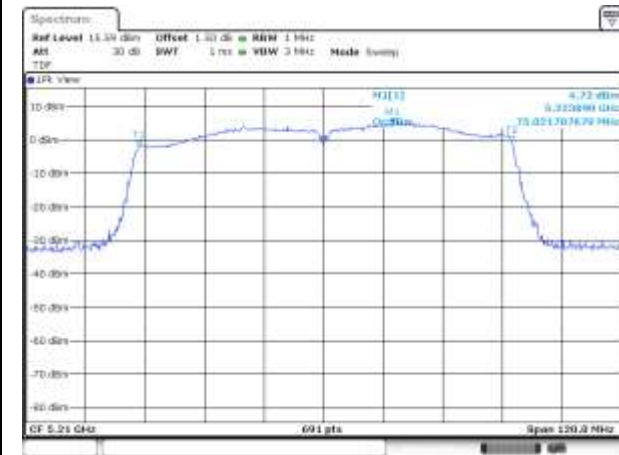

KCTL Inc.

65, Sinwon-ro, Yeongtong-gu,
Suwon-si, Gyeonggi-do, 16677, Korea
TEL: 82-31-285-0894 FAX: 82-505-299-8311
www.kctl.co.kr

Report No.:
KR20-SRF0030-D

Page (358) of (1046)

UNII-1 / 802.11ac VHT80 / 5 210 MHz