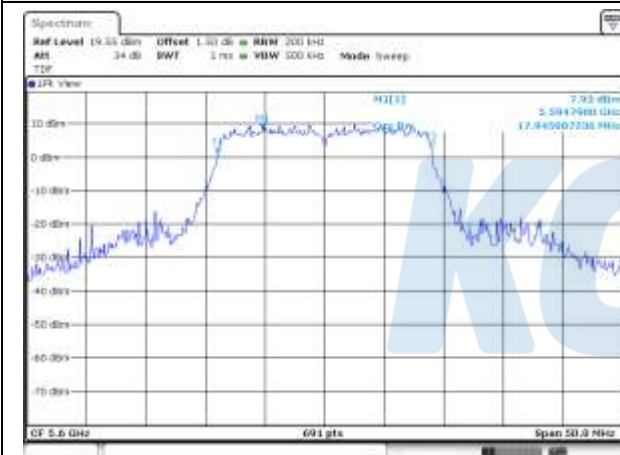

UNII-2C / 802.11n HT20 / 5 500 MHz

UNII-2C / 802.11n HT20 / 5 700 MHz

UNII-2C / 802.11n HT20 / 5 600 MHz

UNII-2C / 802.11n HT20 / 5 720 MHz