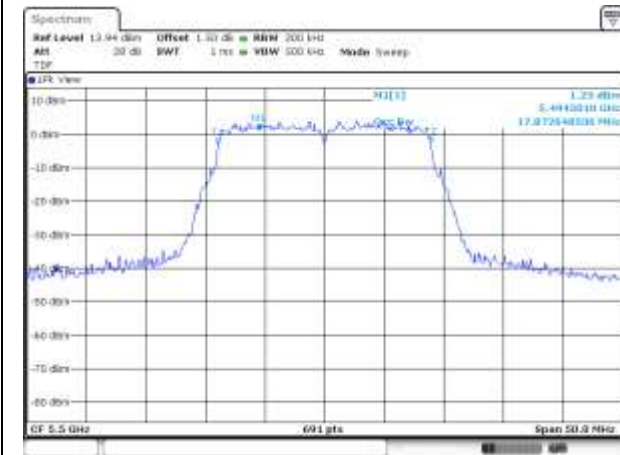

UNII-2C / 802.11n HT20 / 5 500 MHz

UNII-2C / 802.11n HT20 / 5 700 MHz

UNII-2C / 802.11n HT20 / 5 600 MHz

UNII-2C / 802.11n HT20 / 5 720 MHz