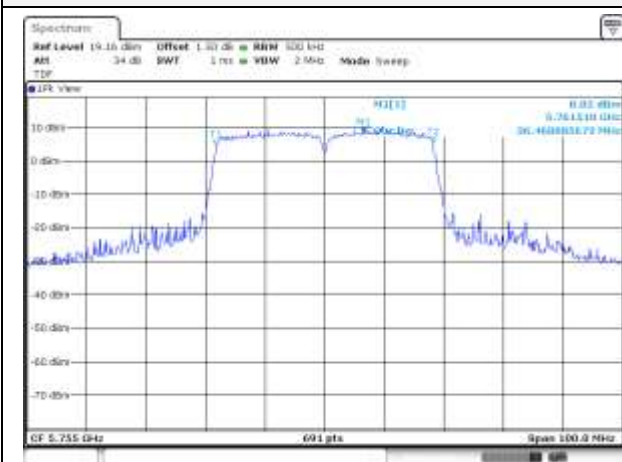

UNII-3 / 802.11ac VHT40 / 5 755 MHz