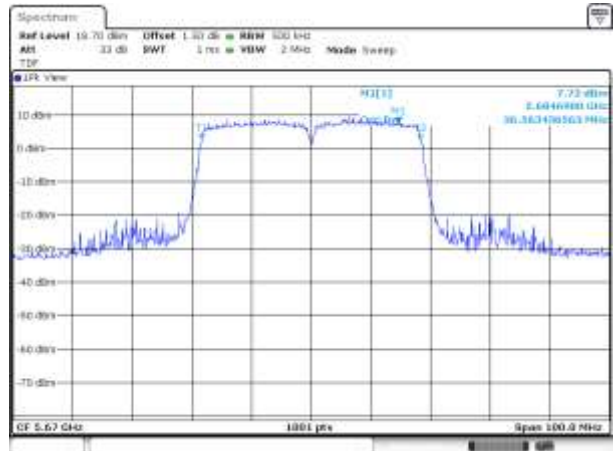

UNII-2C / 802.11ac VHT40 / 5 670 MHz