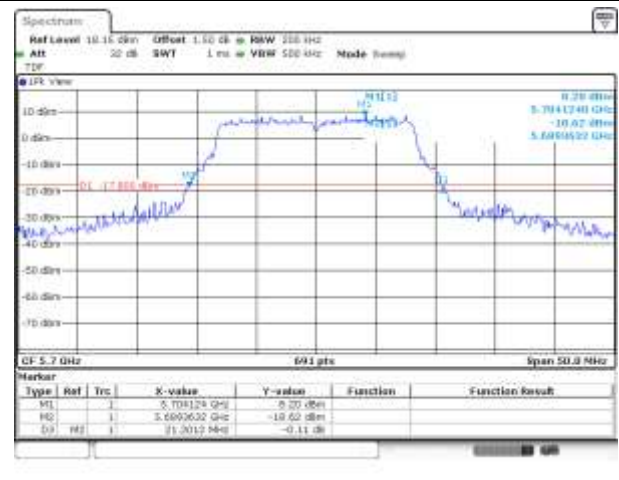

UNII-2C / 802.11a / 5 700 MHz