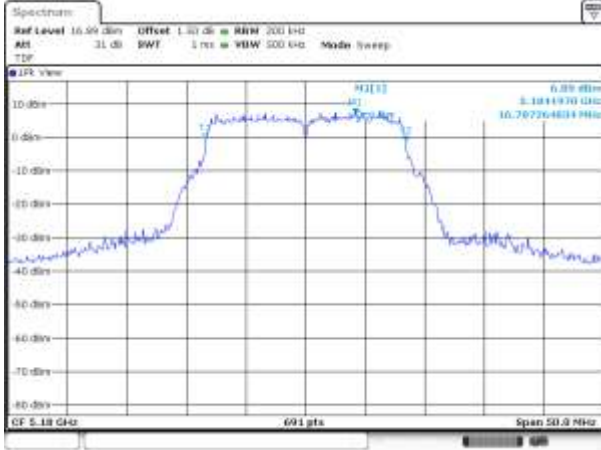

KCTL Inc.

65, Sinwon-ro, Yeongtong-gu,
Suwon-si, Gyeonggi-do, 16677, Korea
TEL: 82-31-285-0894 FAX: 82-505-299-8311
www.kctl.co.kr

Report No.:
KR20-SRF0030-D

Page (317) of (1046)

ANT 1

UNII-1 / 802.11a / 5 180 MHz