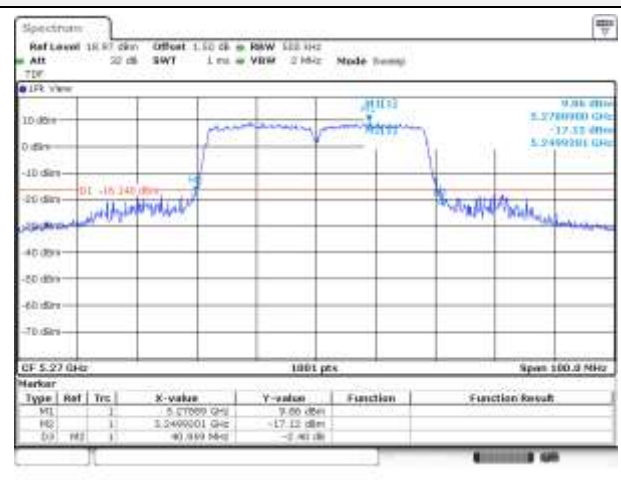

UNII-2A / 802.11n HT40 / 5 270 MHz