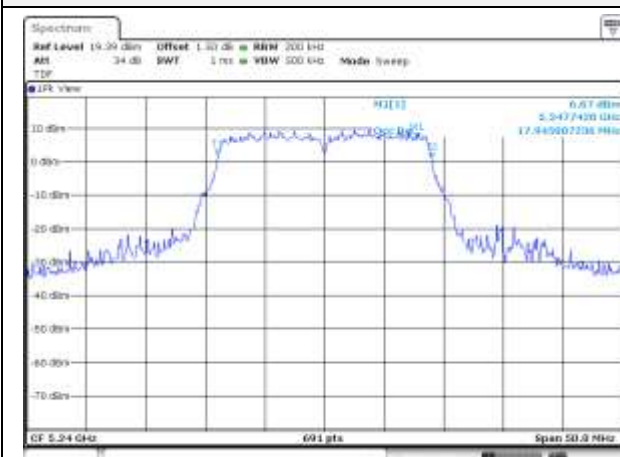

UNII-1 / 802.11n HT20 / 5 180 MHz

UNII-2A / 802.11n HT20 / 5 260 MHz

UNII-1 / 802.11n HT20 / 5 220 MHz

UNII-2A / 802.11n HT20 / 5 300 MHz

UNII-1 / 802.11n HT20 / 5 240 MHz

UNII-2A / 802.11n HT20 / 5 320 MHz