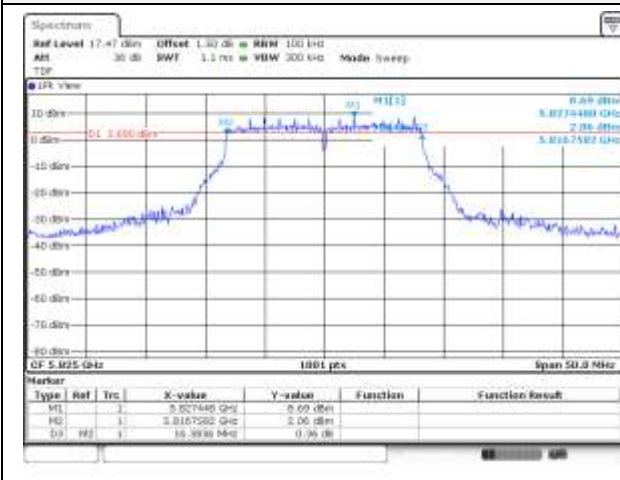

UNII-3 / 802.11a / 5 825 MHz