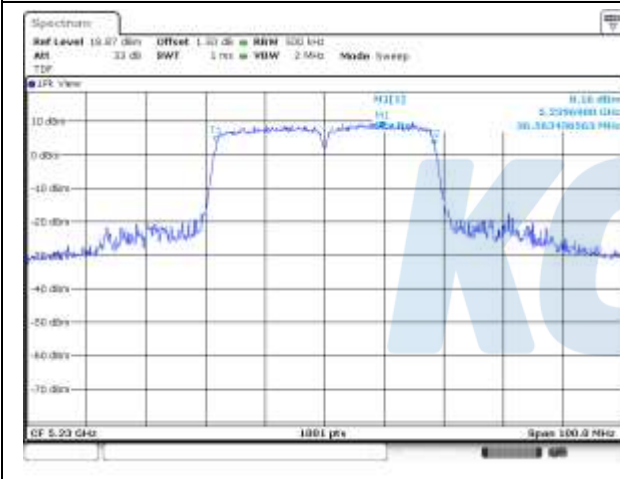

UNII-1 / 802.11n HT40 / 5 230 MHz