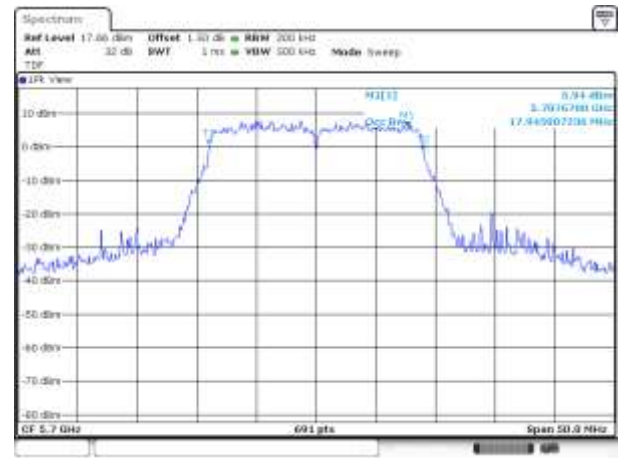

UNII-2C / 802.11n HT20 / 5 500 MHz

UNII-2C / 802.11n HT20 / 5 700 MHz

UNII-2C / 802.11n HT20 / 5 600 MHz

UNII-2C / 802.11n HT20 / 5 720 MHz