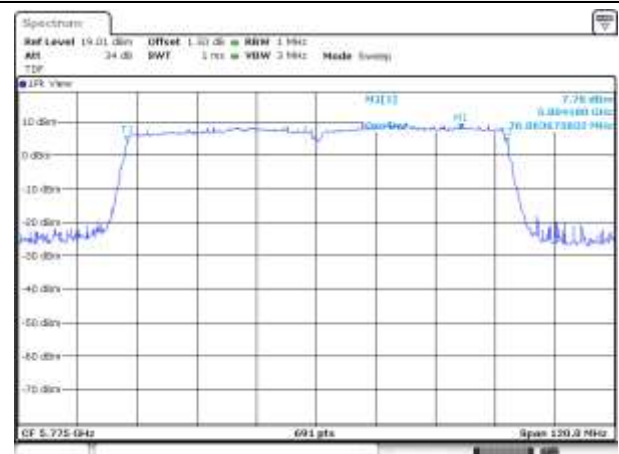

## 7.4. 6 dB Bandwidth