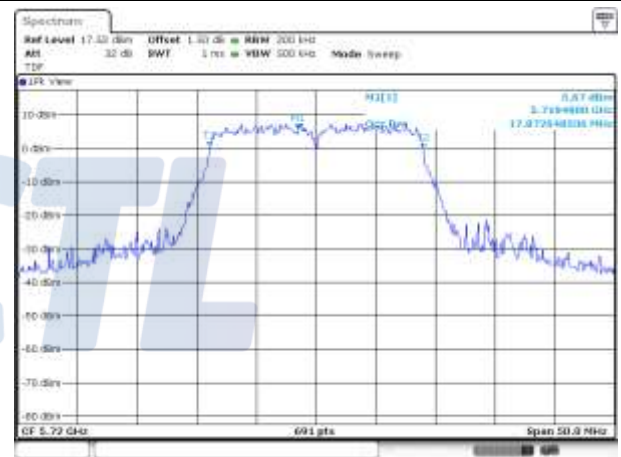

UNII-2C / 802.11n HT20 / 5 500 MHz

UNII-2C / 802.11n HT20 / 5 700 MHz

UNII-2C / 802.11n HT20 / 5 600 MHz

UNII-2C / 802.11n HT20 / 5 720 MHz