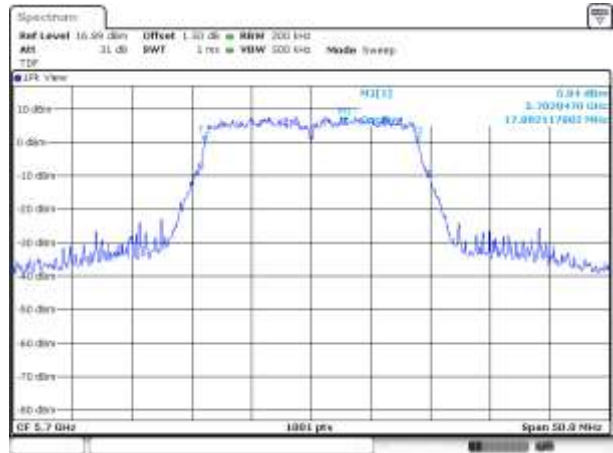

UNII-2C / 802.11ac VHT20 / 5 700 MHz