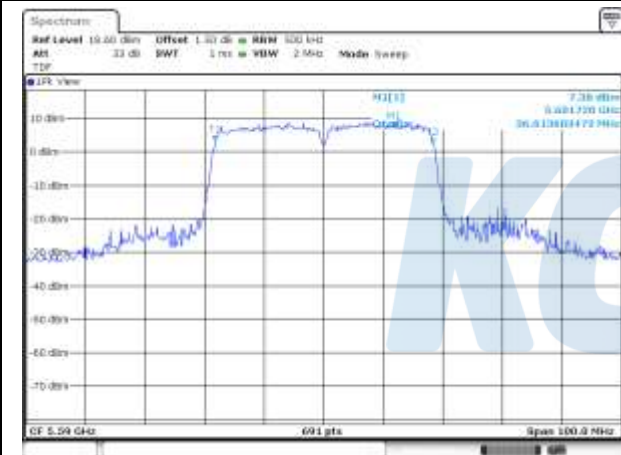

UNII-2C / 802.11n HT40 / 5 510 MHz

UNII-2C / 802.11n HT40 / 5 670 MHz

UNII-2C / 802.11n HT40 / 5 590 MHz

UNII-2C / 802.11n HT40 / 5 710 MHz

UNII-3 / 802.11n HT40 / 5 755 MHz

UNII-3 / 802.11n HT40 / 5 795 MHz