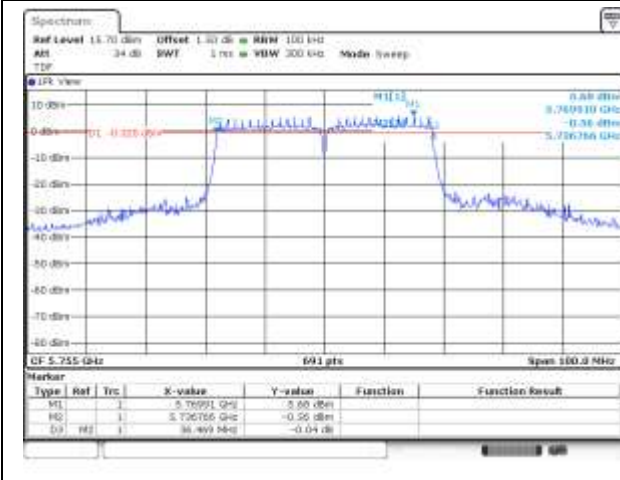

## UNII-3 / 802.11n HT40 / 5 755 MHz