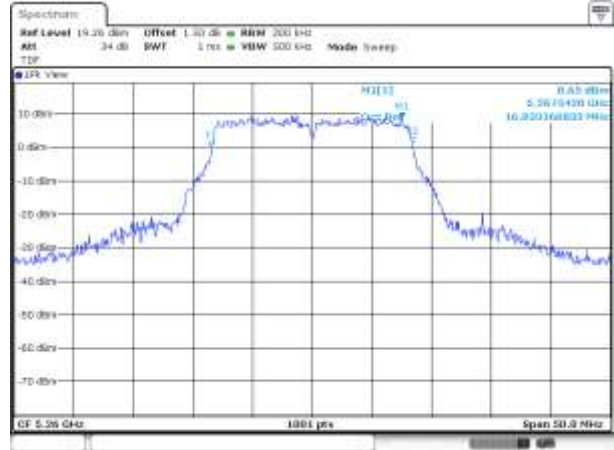

UNII-2A / 802.11a / 5 260 MHz