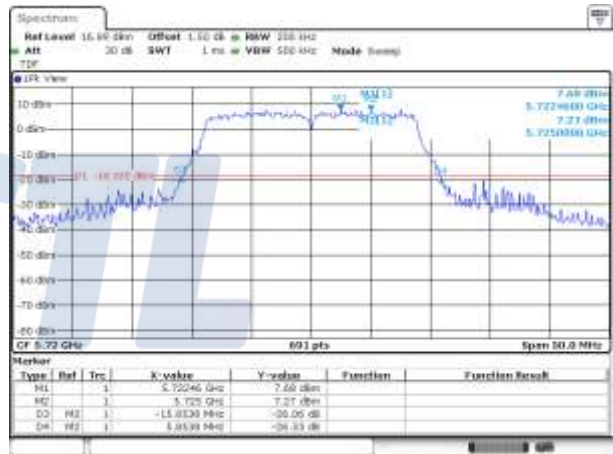

UNII-2C / 802.11ac VHT20 / 5 720 MHz