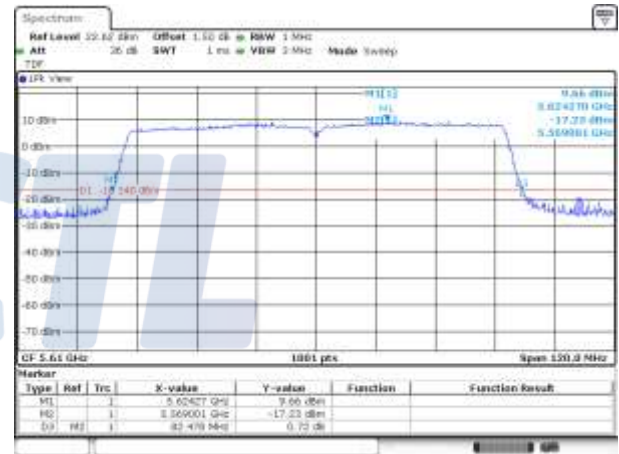

UNII-2C / 802.11ac VHT80 / 5 610 MHz