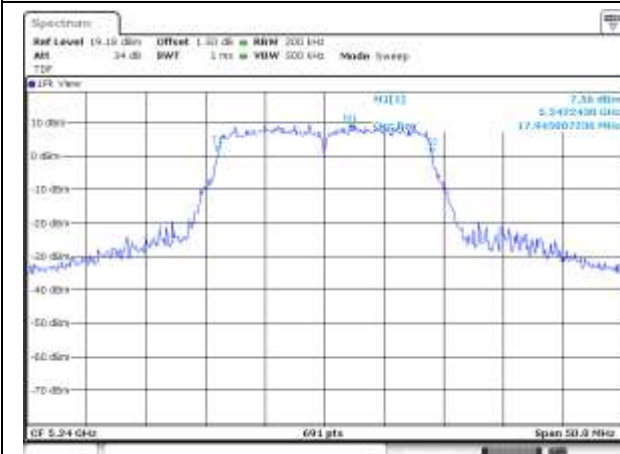

UNII-1 / 802.11ac VHT20 / 5 240 MHz