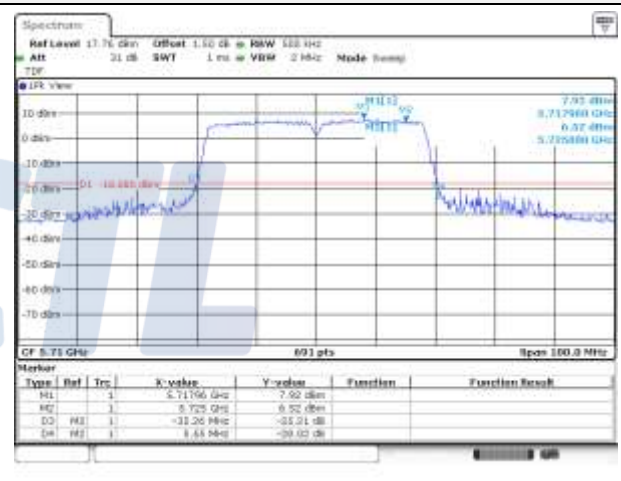

UNII-2C / 802.11n HT40 / 5 710 MHz