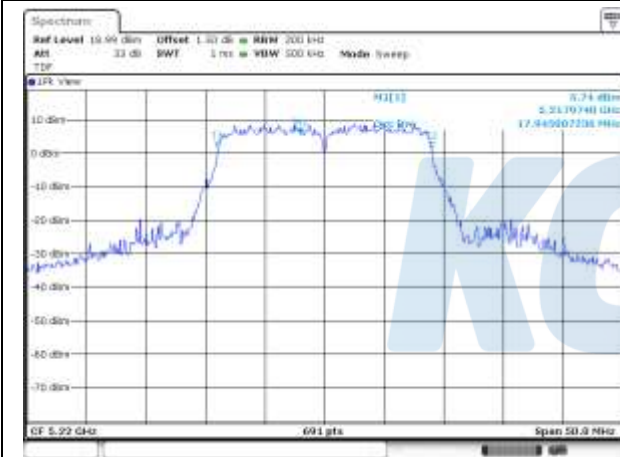

UNII-1 / 802.11ac VHT20 / 5 220 MHz