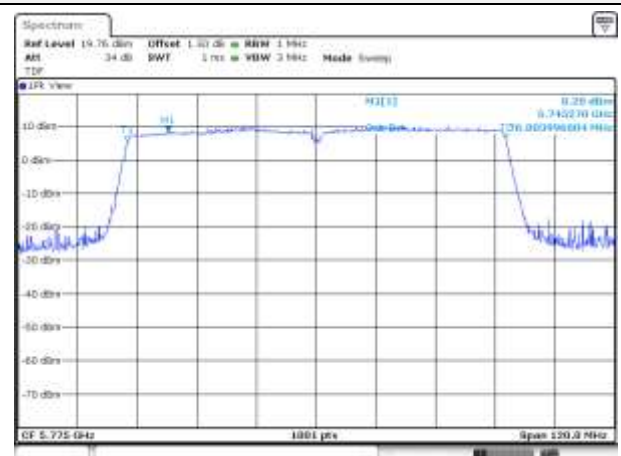

UNII-3 / 802.11ac VHT80 / 5 775 MHz