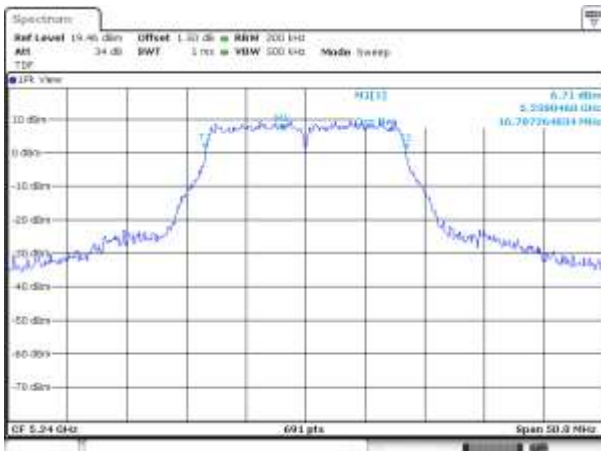

## ANT 3

UNII-1 / 802.11a / 5 180 MHz

UNII-2A / 802.11a / 5 260 MHz

UNII-1 / 802.11a / 5 220 MHz

UNII-2A / 802.11a / 5 300 MHz

UNII-1 / 802.11a / 5 240 MHz

UNII-2A / 802.11a / 5 320 MHz