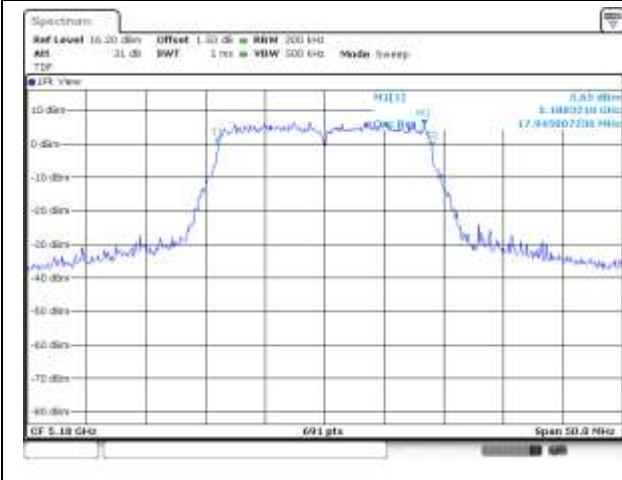

KCTL Inc.

65, Sinwon-ro, Yeongtong-gu,
Suwon-si, Gyeonggi-do, 16677, Korea
TEL: 82-31-285-0894 FAX: 82-505-299-8311
www.kctl.co.kr

Report No.:
KR20-SRF0030-D

Page (348) of (1046)

UNII-1 / 802.11n HT20 / 5 180 MHz