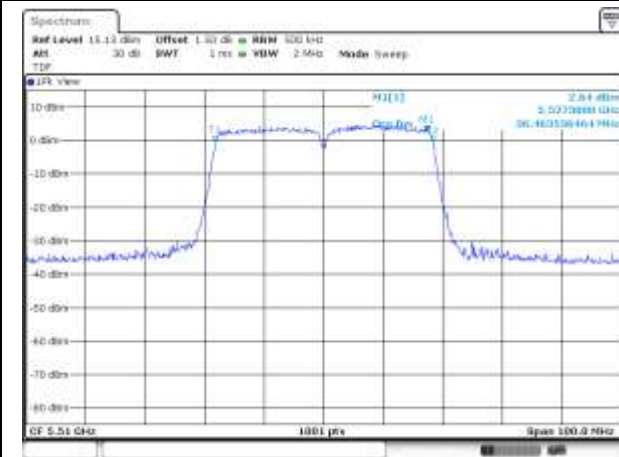

## UNII-2C / 802.11ac VHT40 / 5 510 MHz