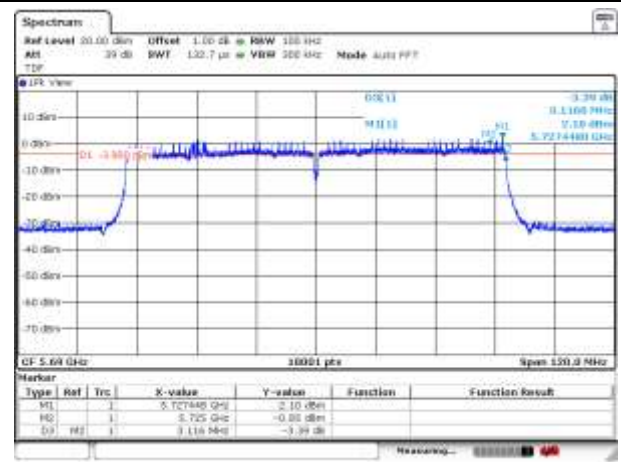

## ANT 1

UNII-2C / 802.11a / 5 720 MHz

UNII-2C / 802.11n HT20 / 5 720 MHz

UNII-2C / 802.11n HT40 / 5 710 MHz

UNII-2C / 802.11ac VHT20 / 5 720 MHz

UNII-2C / 802.11ac VHT40 / 5 710 MHz

UNII-2C / 802.11ac VHT80 / 5 690 MHz