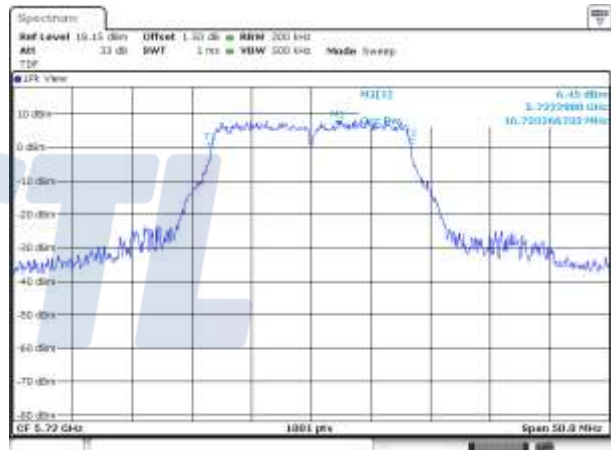

UNII-2C / 802.11a / 5 720 MHz