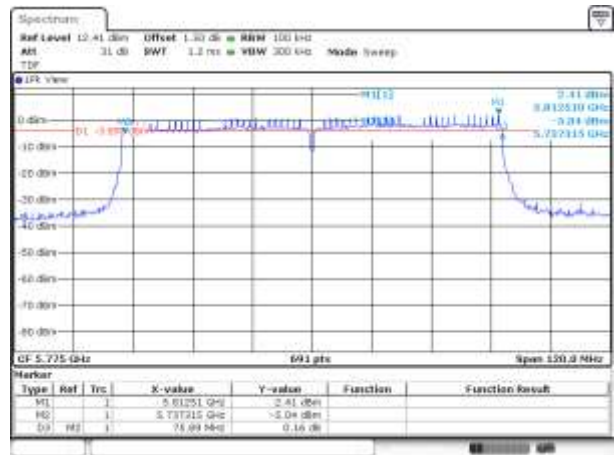

UNII-3 / 802.11ac VHT80 / 5 775 MHz