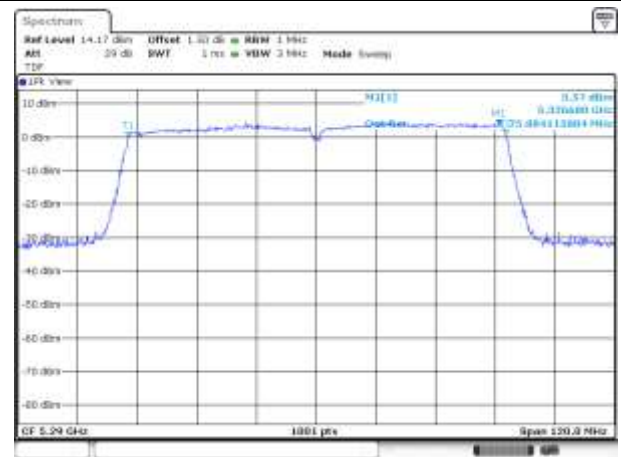

UNII-2A / 802.11ac VHT80 / 5 290 MHz