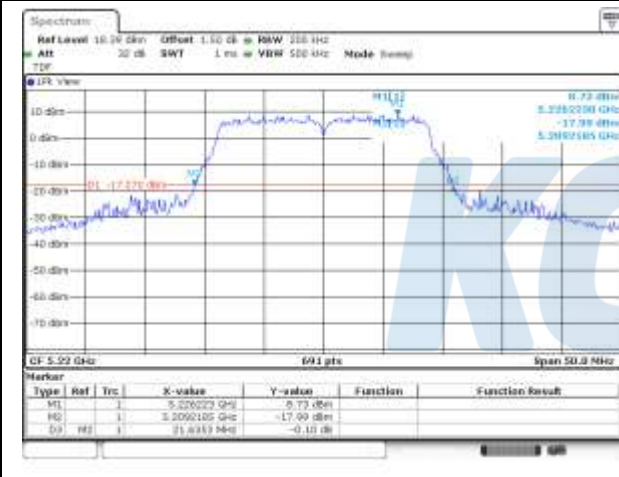

UNII-1 / 802.11ac VHT20 / 5 220 MHz