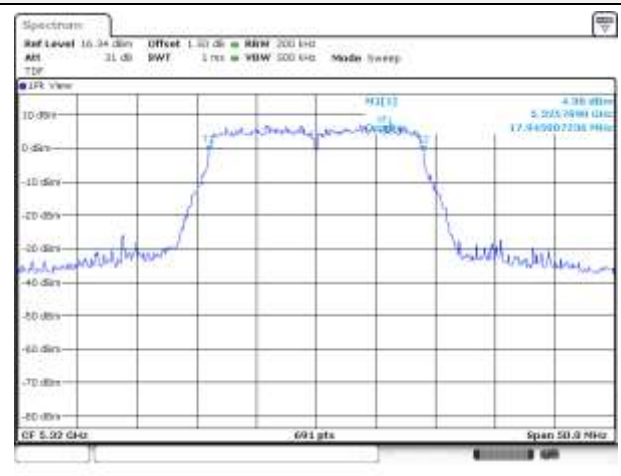

UNII-1 / 802.11ac VHT20 / 5 180 MHz

UNII-2A / 802.11ac VHT20 / 5 260 MHz

UNII-1 / 802.11ac VHT20 / 5 220 MHz

UNII-2A / 802.11ac VHT20 / 5 300 MHz

UNII-1 / 802.11ac VHT20 / 5 240 MHz

UNII-2A / 802.11ac VHT20 / 5 320 MHz