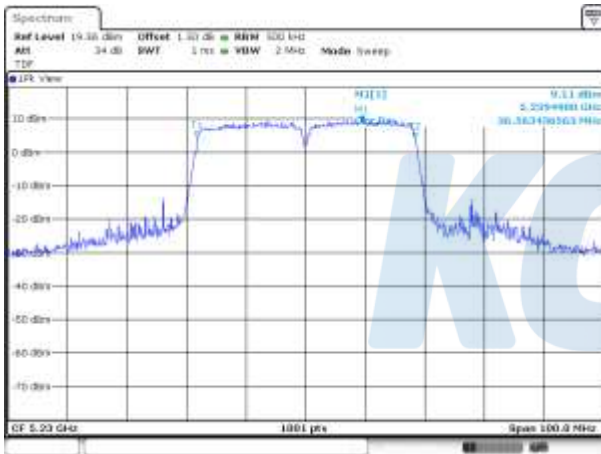

UNII-1 / 802.11ac VHT40 / 5 230 MHz