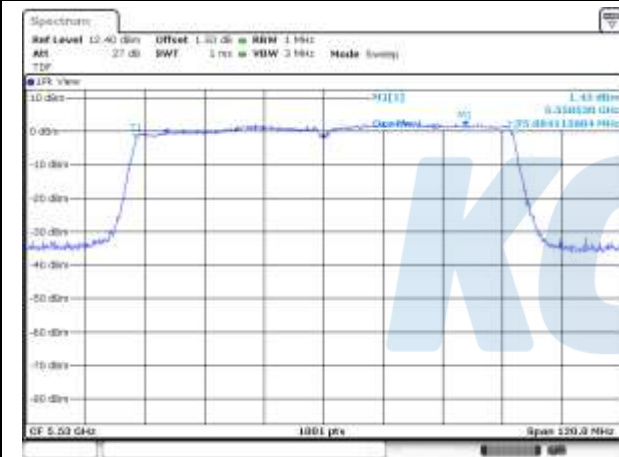

UNII-2C / 802.11ac VHT80 / 5 530 MHz