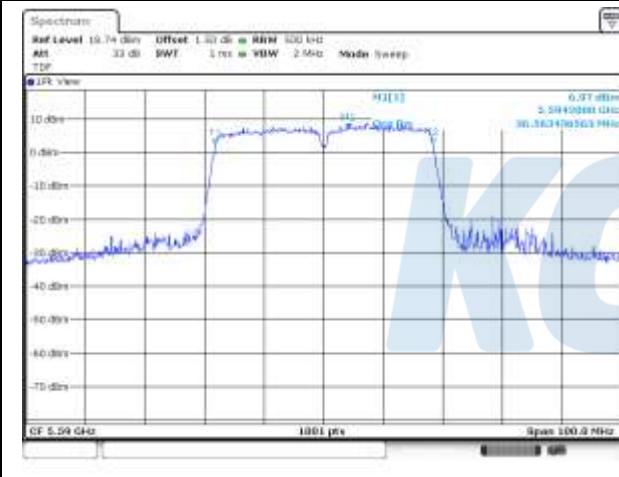

UNII-2C / 802.11n HT40 / 5 510 MHz

UNII-2C / 802.11n HT40 / 5 670 MHz

UNII-2C / 802.11n HT40 / 5 590 MHz

UNII-2C / 802.11n HT40 / 5 710 MHz

UNII-3 / 802.11n HT40 / 5 755 MHz

UNII-3 / 802.11n HT40 / 5 795 MHz