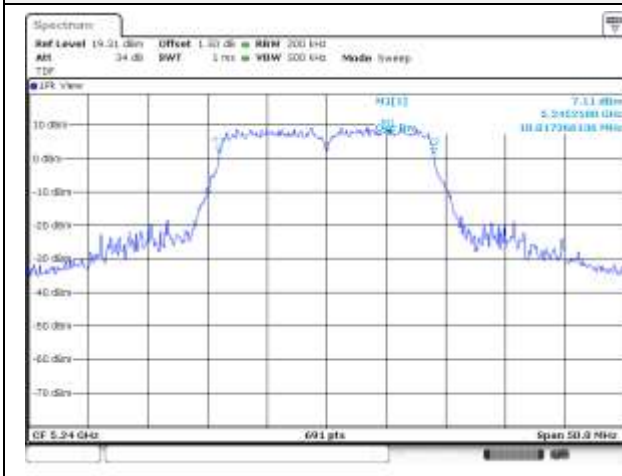

UNII-1 / 802.11ac VHT20 / 5 180 MHz

UNII-2A / 802.11ac VHT20 / 5 260 MHz

UNII-1 / 802.11ac VHT20 / 5 220 MHz

UNII-2A / 802.11ac VHT20 / 5 300 MHz

UNII-1 / 802.11ac VHT20 / 5 240 MHz

UNII-2A / 802.11ac VHT20 / 5 320 MHz