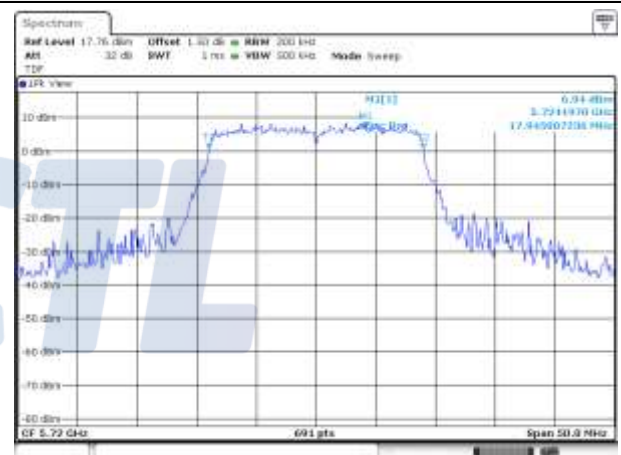

UNII-2C / 802.11n HT20 / 5 500 MHz

UNII-2C / 802.11n HT20 / 5 700 MHz

UNII-2C / 802.11n HT20 / 5 600 MHz

UNII-2C / 802.11n HT20 / 5 720 MHz