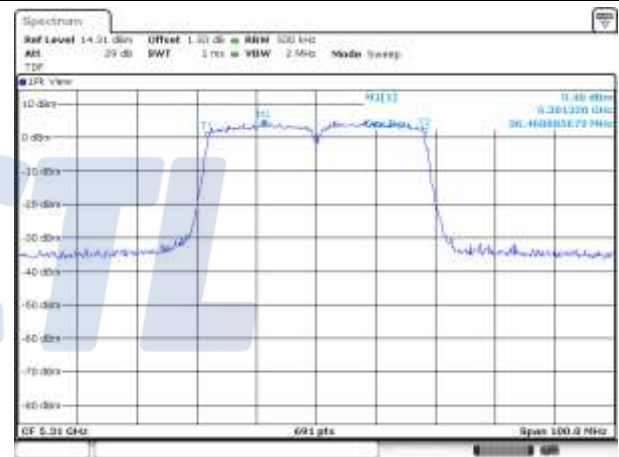

UNII-1 / 802.11n HT40 / 5 190 MHz

UNII-2A / 802.11n HT40 / 5 270 MHz

UNII-1 / 802.11n HT40 / 5 230 MHz

UNII-2A / 802.11n HT40 / 5 310 MHz