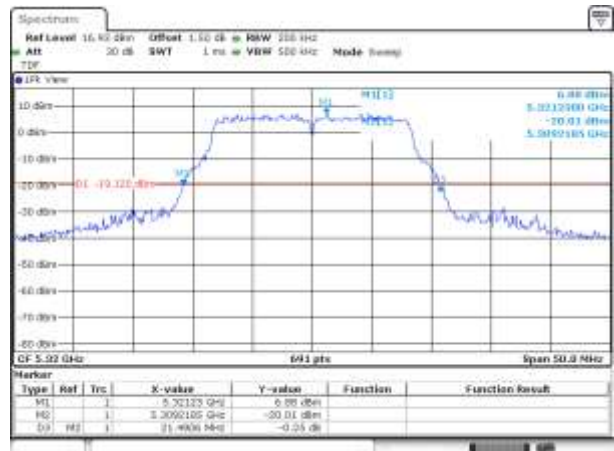

## ANT 3

UNII-1 / 802.11a / 5 180 MHz

UNII-2A / 802.11a / 5 260 MHz

UNII-1 / 802.11a / 5 220 MHz

UNII-2A / 802.11a / 5 300 MHz

UNII-1 / 802.11a / 5 240 MHz

UNII-2A / 802.11a / 5 320 MHz