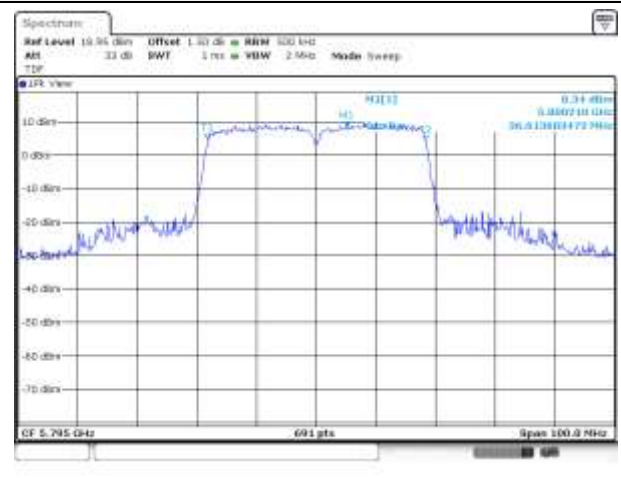

UNII-2C / 802.11n HT40 / 5 510 MHz

UNII-2C / 802.11n HT40 / 5 670 MHz

UNII-2C / 802.11n HT40 / 5 590 MHz

UNII-2C / 802.11n HT40 / 5 710 MHz

UNII-3 / 802.11n HT40 / 5 755 MHz

UNII-3 / 802.11n HT40 / 5 795 MHz