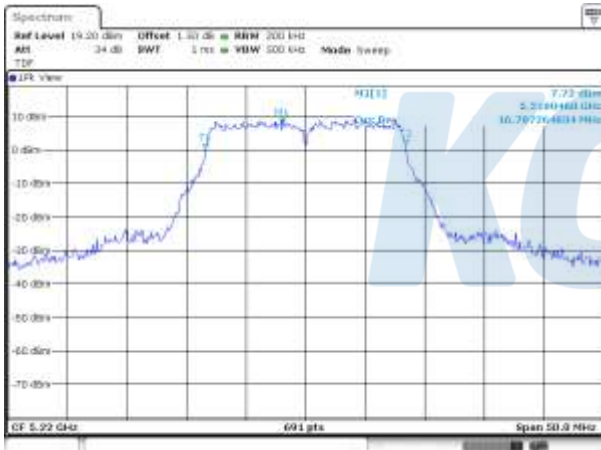

## ANT 1

UNII-1 / 802.11a / 5 180 MHz

UNII-2A / 802.11a / 5 260 MHz

UNII-1 / 802.11a / 5 220 MHz

UNII-2A / 802.11a / 5 300 MHz

UNII-1 / 802.11a / 5 240 MHz

UNII-2A / 802.11a / 5 320 MHz