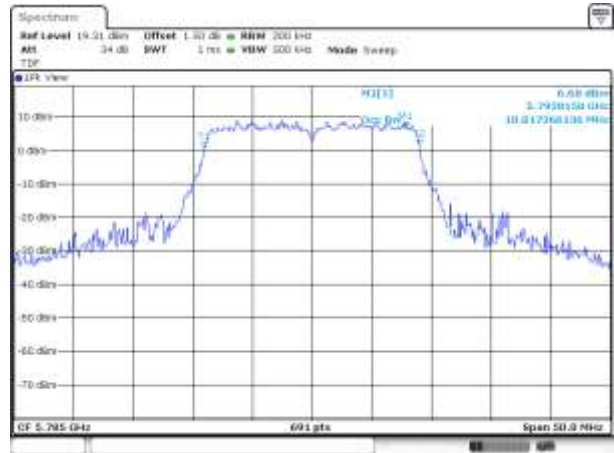

UNII-3 / 802.11n HT20 / 5 785 MHz