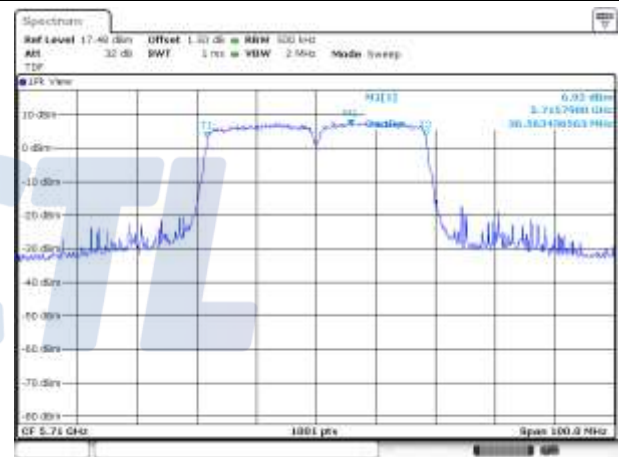

UNII-2C / 802.11ac VHT40 / 5 710 MHz