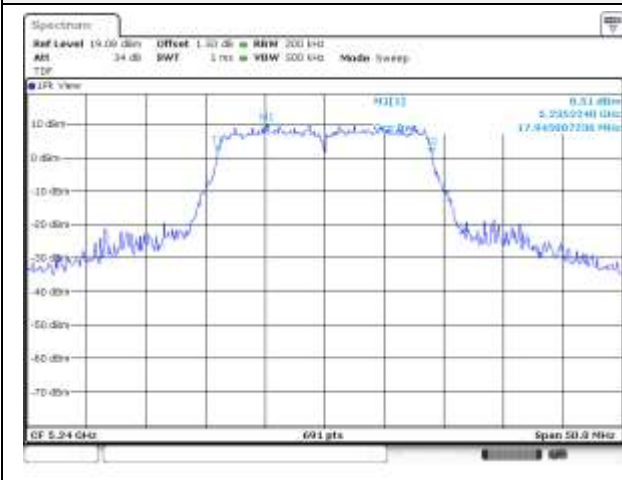

UNII-1 / 802.11n HT20 / 5 180 MHz

UNII-2A / 802.11n HT20 / 5 260 MHz

UNII-1 / 802.11n HT20 / 5 220 MHz

UNII-2A / 802.11n HT20 / 5 300 MHz

UNII-1 / 802.11n HT20 / 5 240 MHz

UNII-2A / 802.11n HT20 / 5 320 MHz