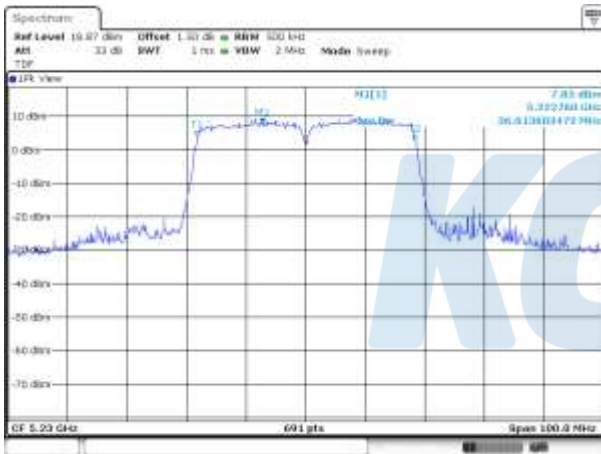

UNII-1 / 802.11n HT40 / 5 230 MHz