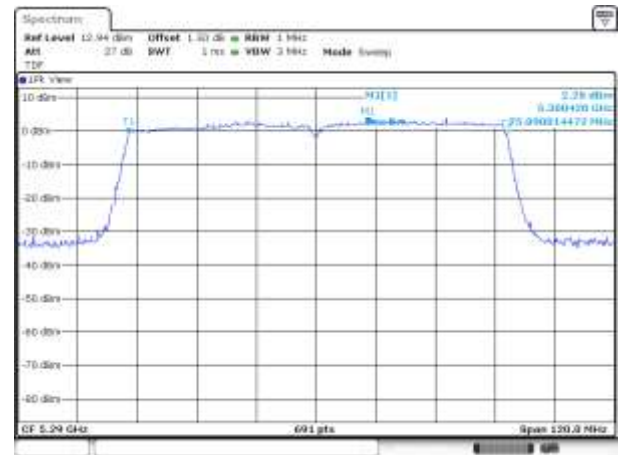

UNII-2A / 802.11ac VHT80 / 5 290 MHz