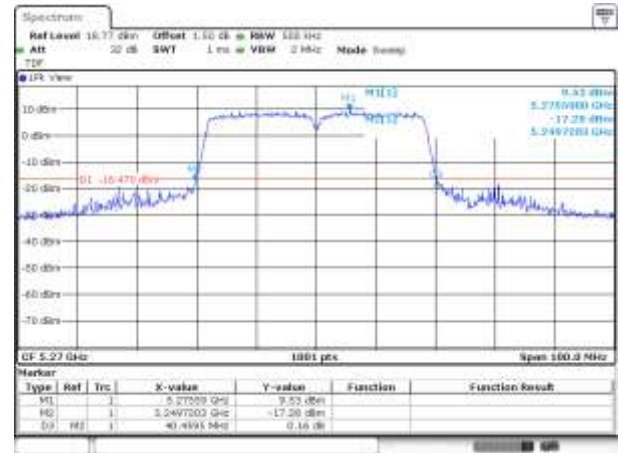

UNII-2A / 802.11ac VHT40 / 5 270 MHz