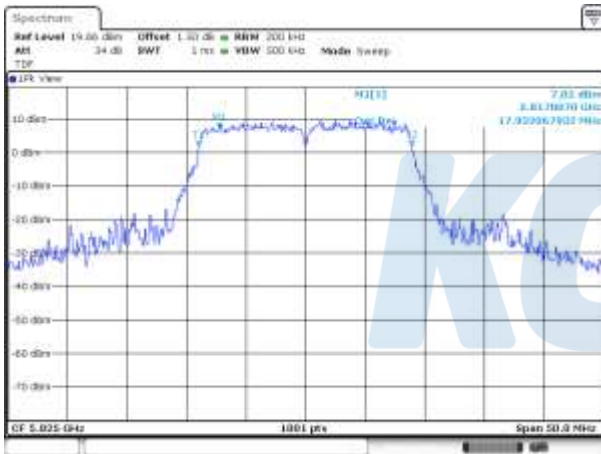

UNII-3 / 802.11n HT20 / 5 825 MHz