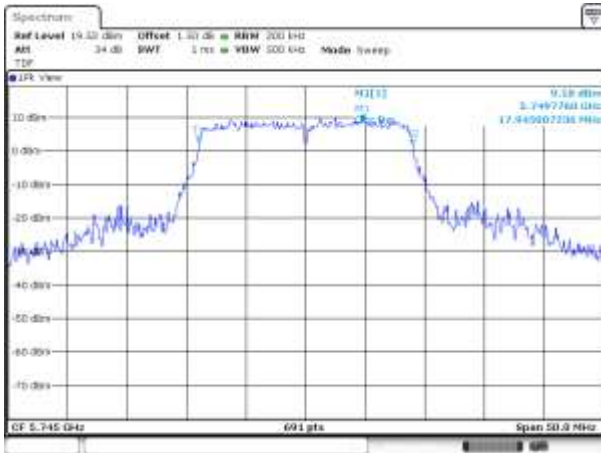

KCTL Inc.

65, Sinwon-ro, Yeongtong-gu,
Suwon-si, Gyeonggi-do, 16677, Korea
TEL: 82-31-285-0894 FAX: 82-505-299-8311
www.kctl.co.kr

Report No.:
KR20-SRF0030-D

Page (327) of (1046)

UNII-3 / 802.11ac VHT20 / 5 745 MHz