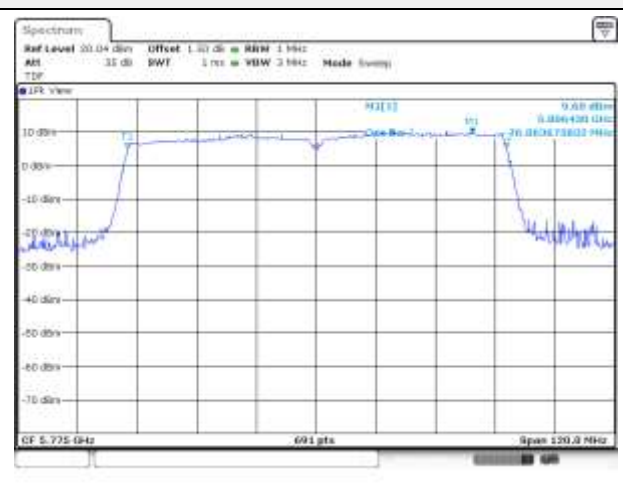

UNII-3 / 802.11ac VHT80 / 5 775 MHz