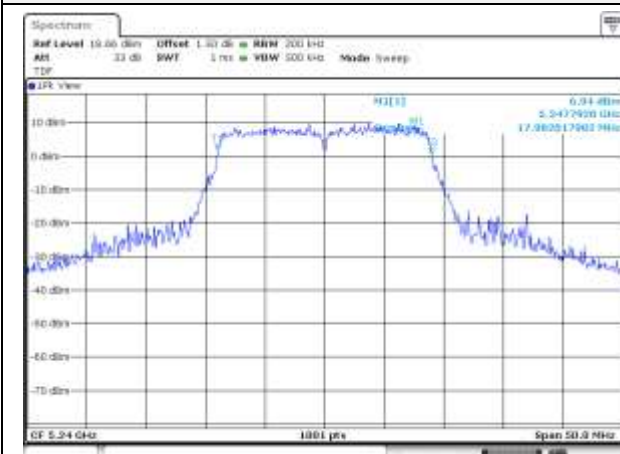

UNII-1 / 802.11ac VHT20 / 5 180 MHz

UNII-2A / 802.11ac VHT20 / 5 260 MHz

UNII-1 / 802.11ac VHT20 / 5 220 MHz

UNII-2A / 802.11ac VHT20 / 5 300 MHz

UNII-1 / 802.11ac VHT20 / 5 240 MHz

UNII-2A / 802.11ac VHT20 / 5 320 MHz