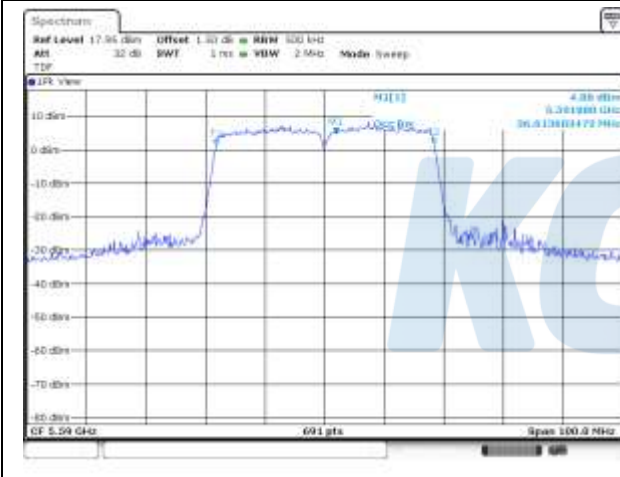

UNII-2C / 802.11n HT40 / 5 510 MHz

UNII-2C / 802.11n HT40 / 5 670 MHz

UNII-2C / 802.11n HT40 / 5 590 MHz

UNII-2C / 802.11n HT40 / 5 710 MHz

UNII-3 / 802.11n HT40 / 5 755 MHz

UNII-3 / 802.11n HT40 / 5 795 MHz