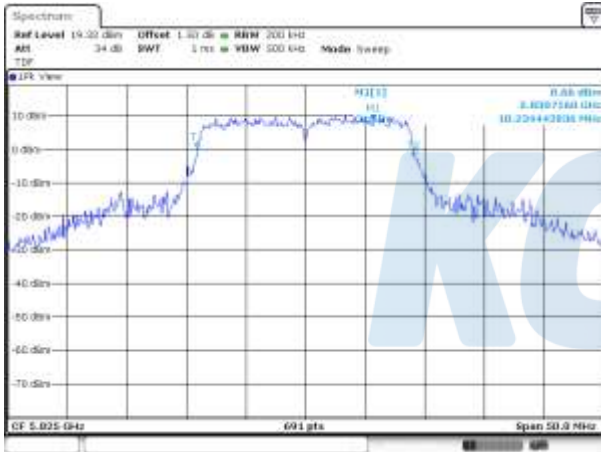

UNII-3 / 802.11ac VHT20 / 5 825 MHz