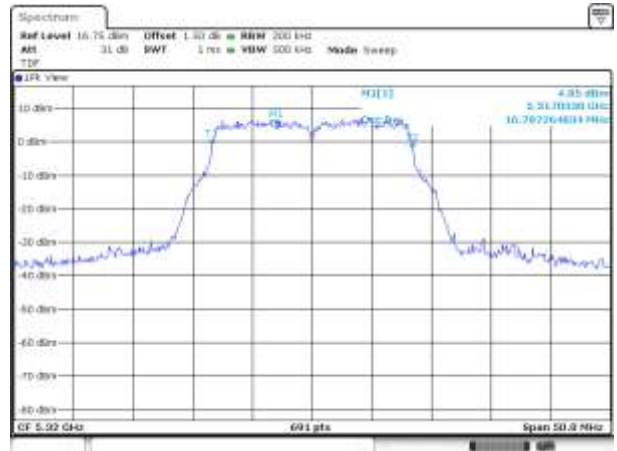

## ANT 1

UNII-1 / 802.11a / 5 180 MHz

UNII-2A / 802.11a / 5 260 MHz

UNII-1 / 802.11a / 5 220 MHz

UNII-2A / 802.11a / 5 300 MHz

UNII-1 / 802.11a / 5 240 MHz

UNII-2A / 802.11a / 5 320 MHz