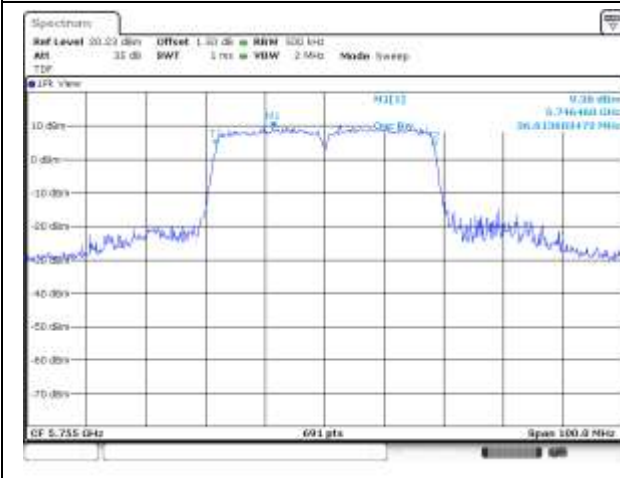

UNII-2C / 802.11n HT40 / 5 510 MHz

UNII-2C / 802.11n HT40 / 5 670 MHz

UNII-2C / 802.11n HT40 / 5 590 MHz

UNII-2C / 802.11n HT40 / 5 710 MHz

UNII-3 / 802.11n HT40 / 5 755 MHz

UNII-3 / 802.11n HT40 / 5 795 MHz