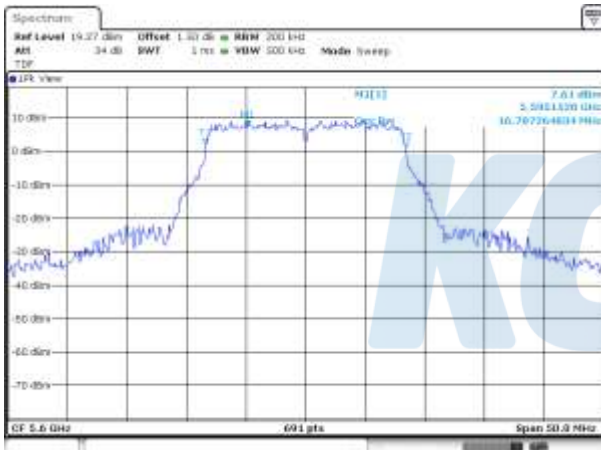

UNII-2C / 802.11a / 5 600 MHz