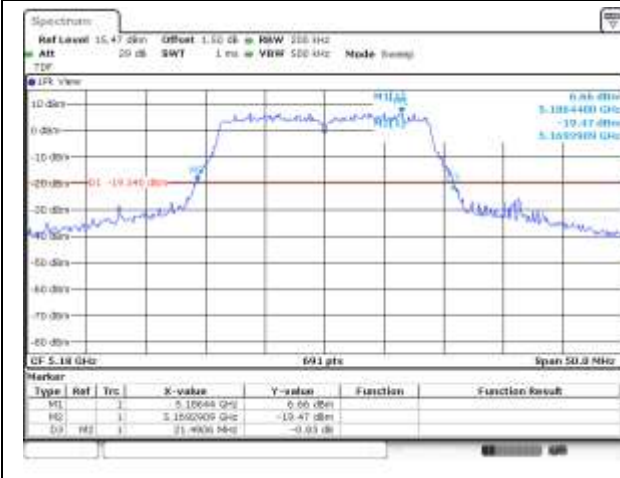

KCTL Inc.

65, Sinwon-ro, Yeongtong-gu,
Suwon-si, Gyeonggi-do, 16677, Korea
TEL: 82-31-285-0894 FAX: 82-505-299-8311
www.kctl.co.kr

Report No.:
KR20-SRF0030-D

Page (298) of (1046)

UNII-1 / 802.11ac VHT20 / 5 180 MHz