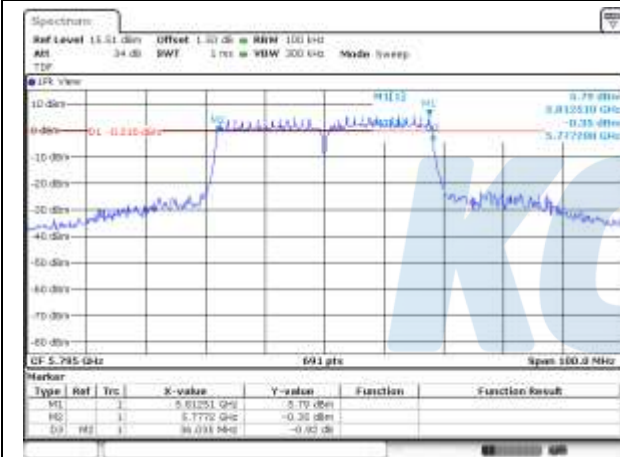

UNII-3 / 802.11n HT40 / 5 795 MHz