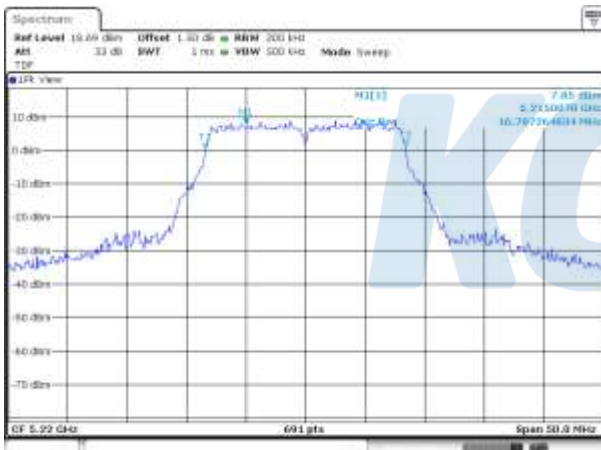

## ANT 2

UNII-1 / 802.11a / 5 180 MHz

UNII-2A / 802.11a / 5 260 MHz

UNII-1 / 802.11a / 5 220 MHz

UNII-2A / 802.11a / 5 300 MHz

UNII-1 / 802.11a / 5 240 MHz

UNII-2A / 802.11a / 5 320 MHz