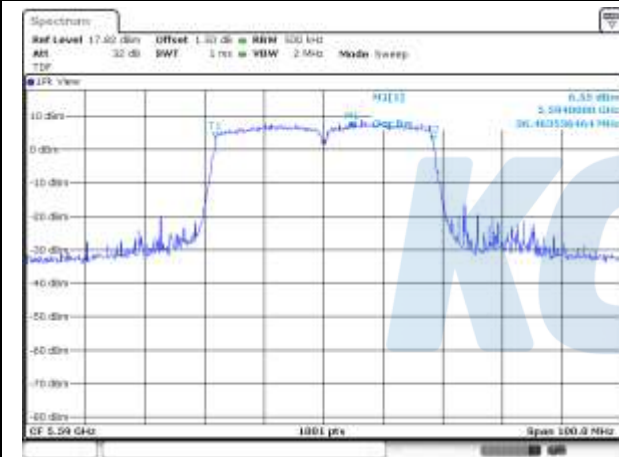

UNII-2C / 802.11ac VHT40 / 5 590 MHz