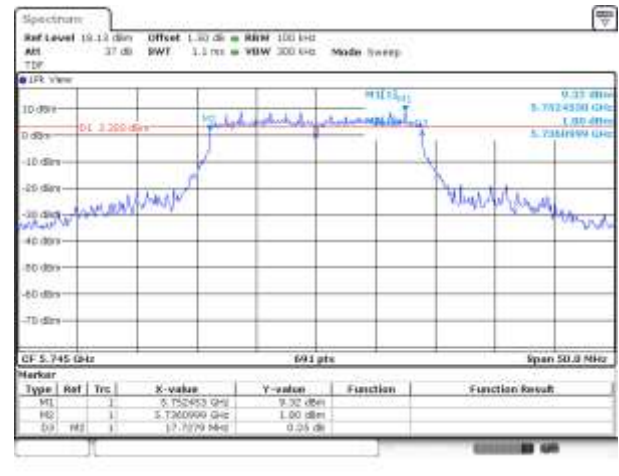

UNII-3 / 802.11n HT20 / 5 745 MHz