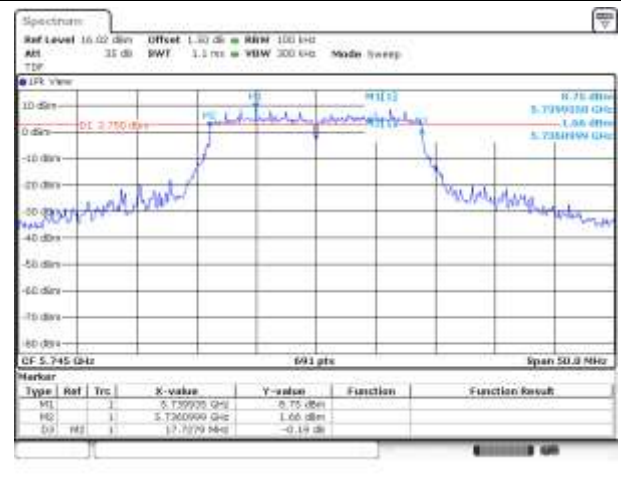

UNII-3 / 802.11ac VHT20 / 5 745 MHz