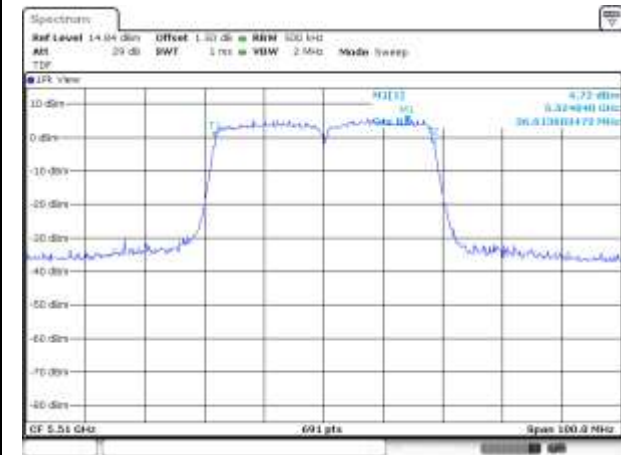

UNII-2C / 802.11n HT40 / 5 510 MHz

UNII-2C / 802.11n HT40 / 5 670 MHz

UNII-2C / 802.11n HT40 / 5 590 MHz

UNII-2C / 802.11n HT40 / 5 710 MHz

UNII-3 / 802.11n HT40 / 5 755 MHz

UNII-3 / 802.11n HT40 / 5 795 MHz