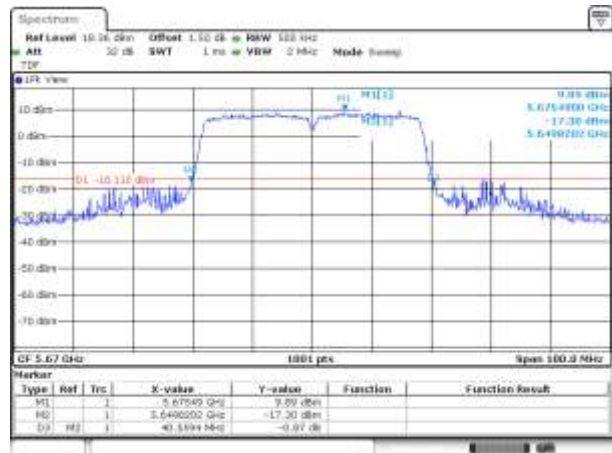

UNII-2C / 802.11ac VHT40 / 5 670 MHz