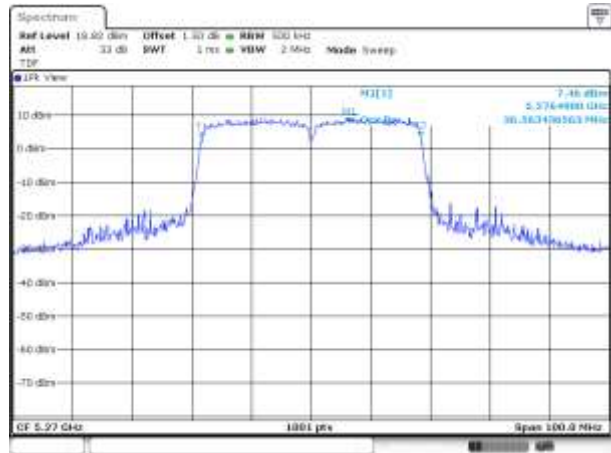

UNII-2A / 802.11ac VHT40 / 5 270 MHz