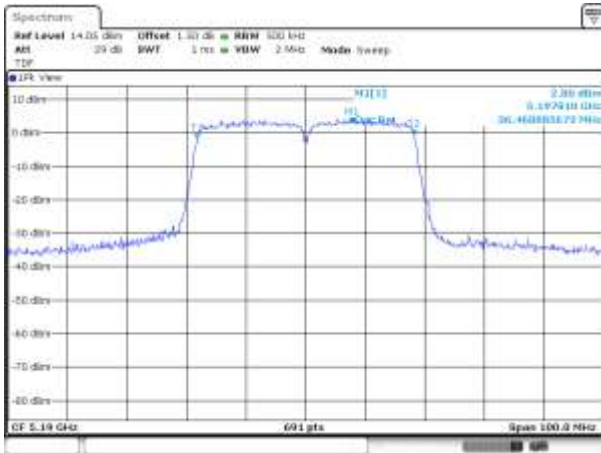

KCTL Inc.

65, Sinwon-ro, Yeongtong-gu,
Suwon-si, Gyeonggi-do, 16677, Korea
TEL: 82-31-285-0894 FAX: 82-505-299-8311
www.kctl.co.kr

Report No.:
KR20-SRF0030-D

Page (342) of (1046)

UNII-1 / 802.11ac VHT40 / 5 190 MHz