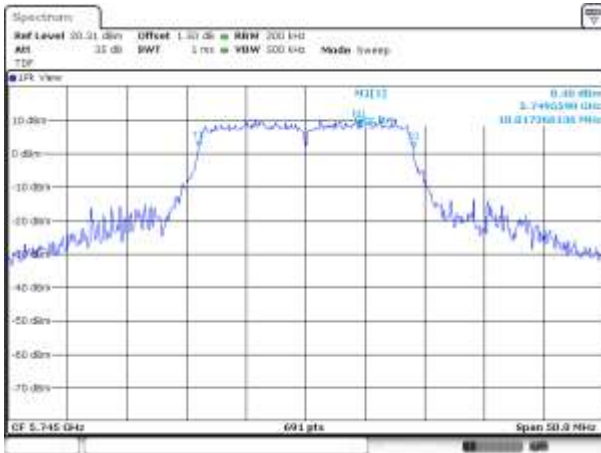

KCTL Inc.

65, Sinwon-ro, Yeongtong-gu,
Suwon-si, Gyeonggi-do, 16677, Korea
TEL: 82-31-285-0894 FAX: 82-505-299-8311
www.kctl.co.kr

Report No.:
KR20-SRF0030-D

Page (341) of (1046)

UNII-3 / 802.11ac VHT20 / 5 745 MHz