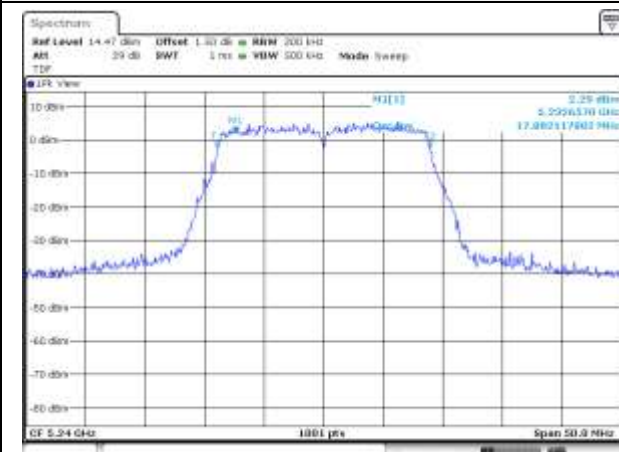

UNII-1 / 802.11ac VHT20 / 5 180 MHz

UNII-2A / 802.11ac VHT20 / 5 260 MHz

UNII-1 / 802.11ac VHT20 / 5 220 MHz

UNII-2A / 802.11ac VHT20 / 5 300 MHz

UNII-1 / 802.11ac VHT20 / 5 240 MHz

UNII-2A / 802.11ac VHT20 / 5 320 MHz