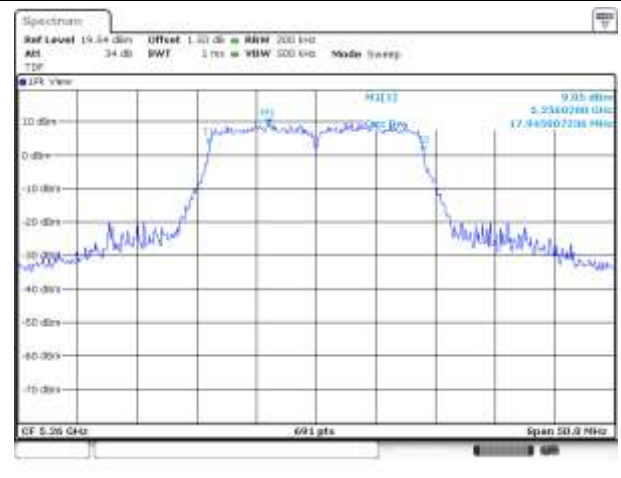

UNII-2A / 802.11ac VHT20 / 5 260 MHz