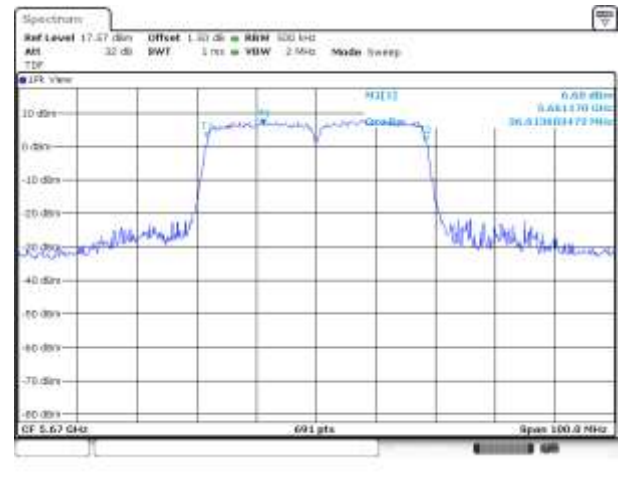

UNII-2C / 802.11n HT40 / 5 510 MHz

UNII-2C / 802.11n HT40 / 5 670 MHz

UNII-2C / 802.11n HT40 / 5 590 MHz

UNII-2C / 802.11n HT40 / 5 710 MHz

UNII-3 / 802.11n HT40 / 5 755 MHz

UNII-3 / 802.11n HT40 / 5 795 MHz