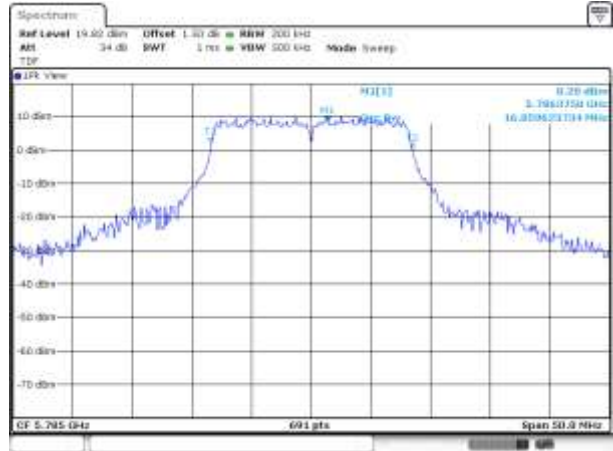

UNII-3 / 802.11a / 5 785 MHz