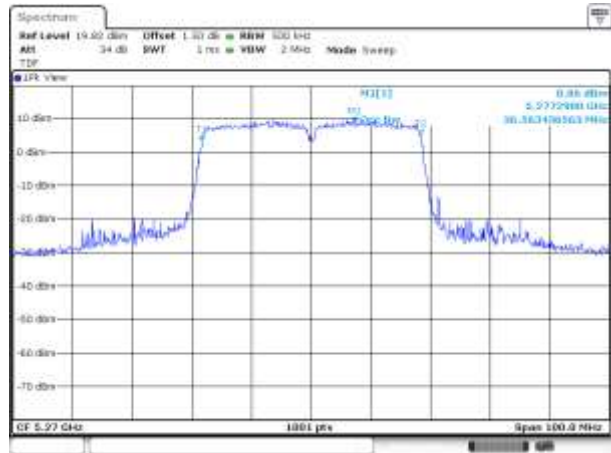

UNII-2A / 802.11ac VHT40 / 5 270 MHz