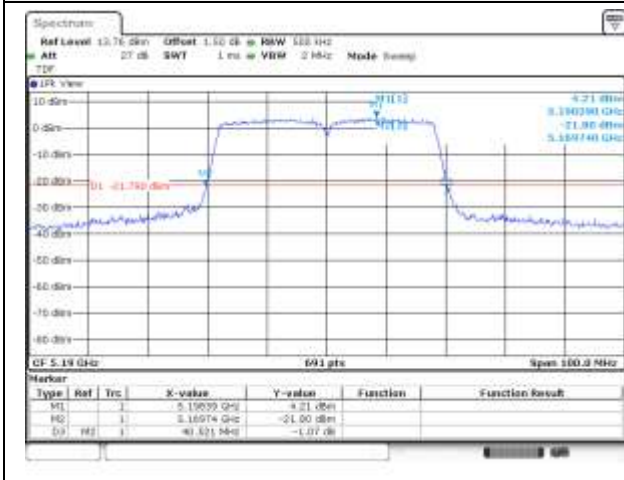

KCTL Inc.

65, Sinwon-ro, Yeongtong-gu,
Suwon-si, Gyeonggi-do, 16677, Korea
TEL: 82-31-285-0894 FAX: 82-505-299-8311
www.kctl.co.kr

Report No.:
KR20-SRF0030-D

Page (289) of (1046)

UNII-1 / 802.11ac VHT40 / 5 190 MHz