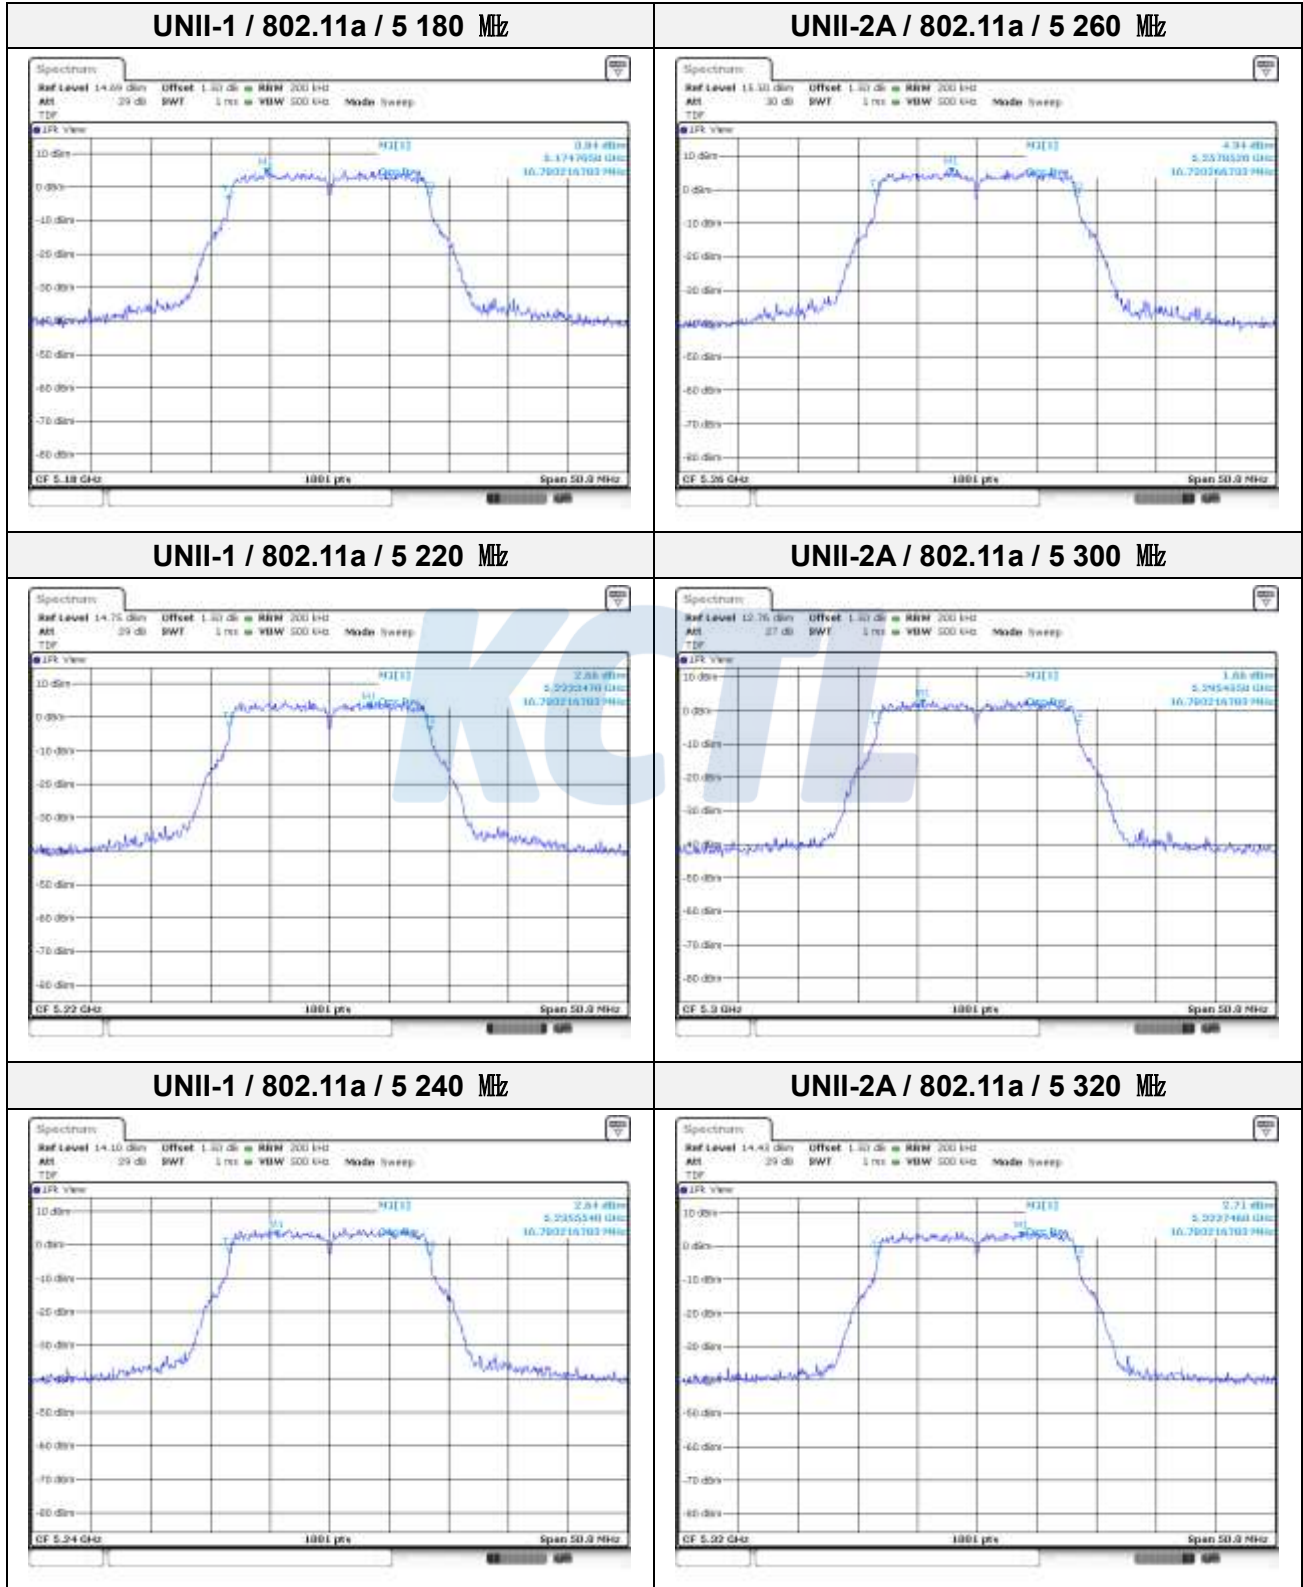

KCTL Inc.

65, Sinwon-ro, Yeongtong-gu,
Suwon-si, Gyeonggi-do, 16677, Korea
TEL: 82-31-285-0894 FAX: 82-505-299-8311
www.kctl.co.kr

Report No.:
KR20-SRF0030-D

Page (303) of (1046)

99 % bandwidth(MHz)

ANT 0