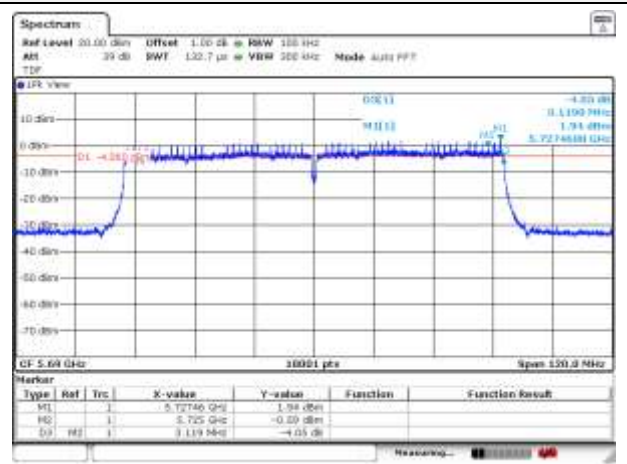

UNII-2C / 802.11ac VHT80 / 5 690 MHz