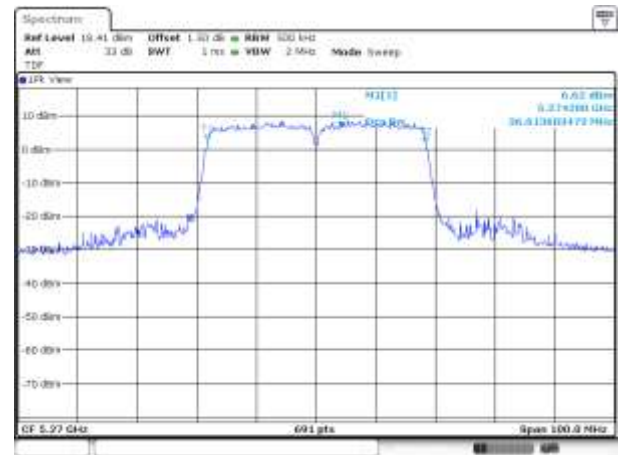

UNII-2A / 802.11n HT40 / 5 270 MHz