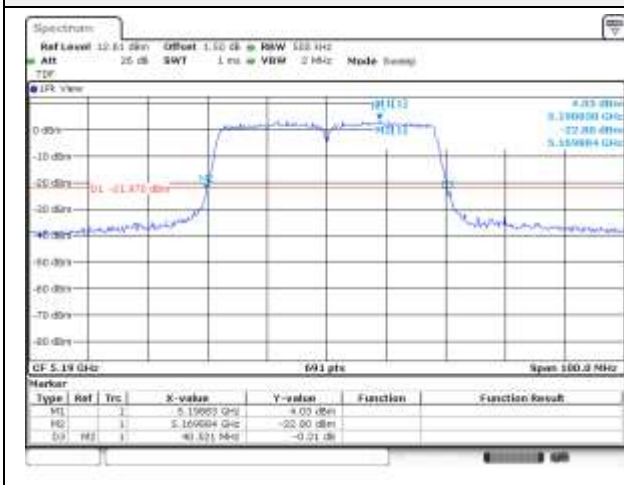

KCTL Inc.

65, Sinwon-ro, Yeongtong-gu,
Suwon-si, Gyeonggi-do, 16677, Korea
TEL: 82-31-285-0894 FAX: 82-505-299-8311
www.kctl.co.kr

Report No.:
KR20-SRF0030-D

Page (296) of (1046)

UNII-1 / 802.11n HT40 / 5 190 MHz