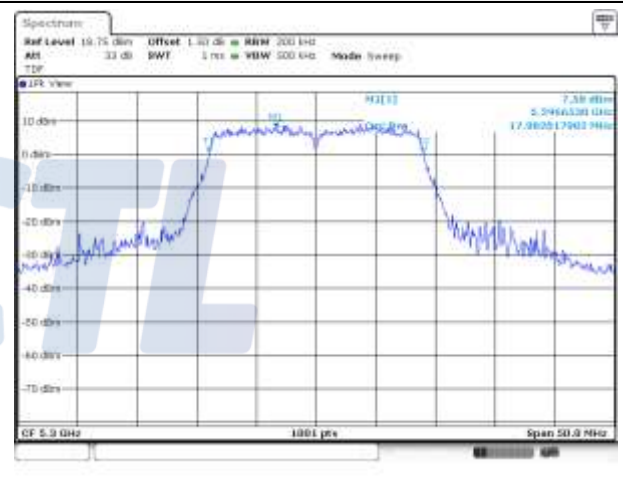

UNII-1 / 802.11n HT20 / 5 180 MHz

UNII-2A / 802.11n HT20 / 5 260 MHz

UNII-1 / 802.11n HT20 / 5 220 MHz

UNII-2A / 802.11n HT20 / 5 300 MHz

UNII-1 / 802.11n HT20 / 5 240 MHz

UNII-2A / 802.11n HT20 / 5 320 MHz