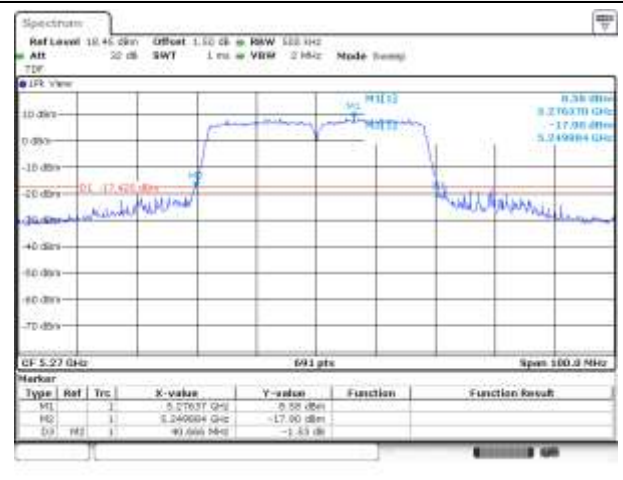

UNII-2A / 802.11ac VHT40 / 5 270 MHz