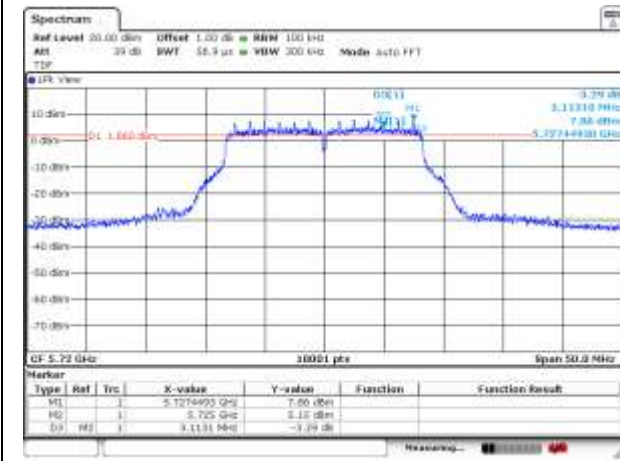

KCTL Inc.

65, Sinwon-ro, Yeongtong-gu,
Suwon-si, Gyeonggi-do, 16677, Korea
TEL: 82-31-285-0894 FAX: 82-505-299-8311
www.kctl.co.kr

Report No.:
KR20-SRF0030-D

Page (365) of (1046)

ANT 1

UNII-2C / 802.11a / 5 720 MHz