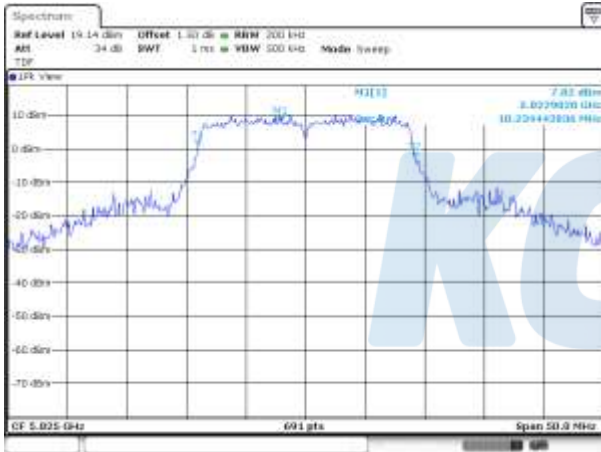

UNII-3 / 802.11ac VHT20 / 5 825 MHz