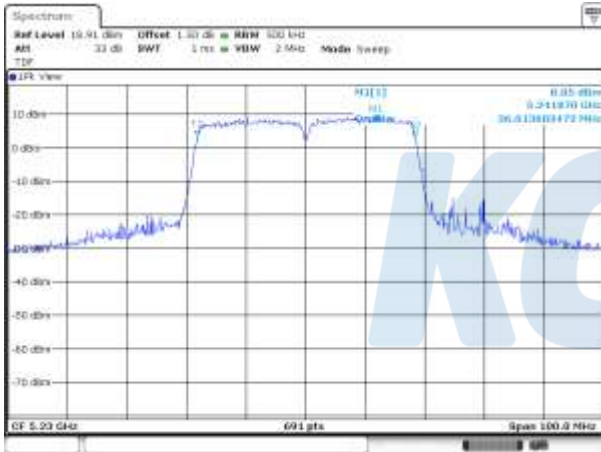

UNII-1 / 802.11ac VHT40 / 5 230 MHz