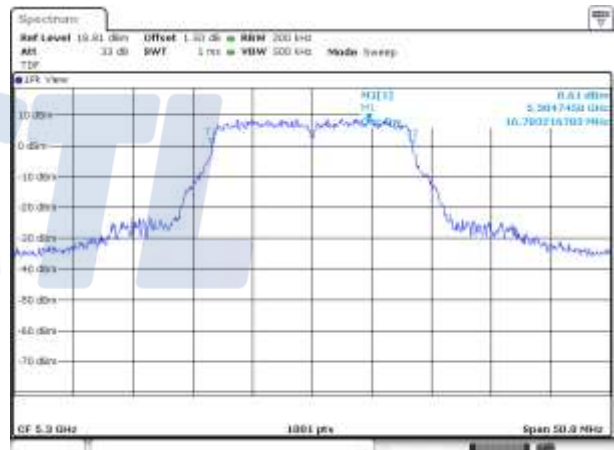

## ANT 3

UNII-1 / 802.11a / 5 180 MHz

UNII-2A / 802.11a / 5 260 MHz

UNII-1 / 802.11a / 5 220 MHz

UNII-2A / 802.11a / 5 300 MHz

UNII-1 / 802.11a / 5 240 MHz

UNII-2A / 802.11a / 5 320 MHz