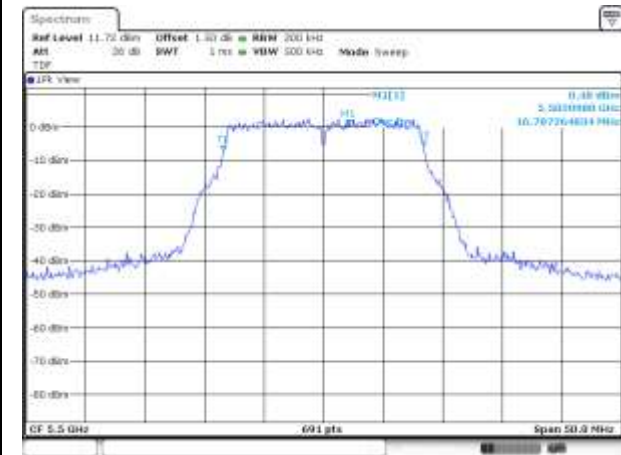

UNII-2C / 802.11a / 5 500 MHz

UNII-2C / 802.11a / 5 700 MHz

UNII-2C / 802.11a / 5 600 MHz

UNII-2C / 802.11a / 5 720 MHz