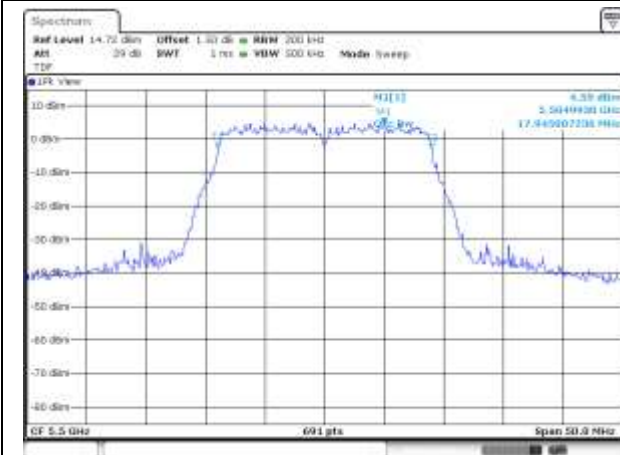

UNII-2C / 802.11n HT20 / 5 500 MHz

UNII-2C / 802.11n HT20 / 5 700 MHz

UNII-2C / 802.11n HT20 / 5 600 MHz

UNII-2C / 802.11n HT20 / 5 720 MHz