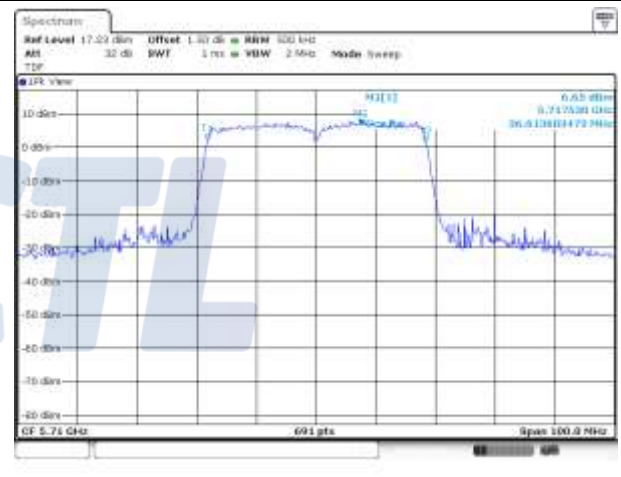

UNII-2C / 802.11n HT40 / 5 510 MHz

UNII-2C / 802.11n HT40 / 5 670 MHz

UNII-2C / 802.11n HT40 / 5 590 MHz

UNII-2C / 802.11n HT40 / 5 710 MHz

UNII-3 / 802.11n HT40 / 5 755 MHz

UNII-3 / 802.11n HT40 / 5 795 MHz