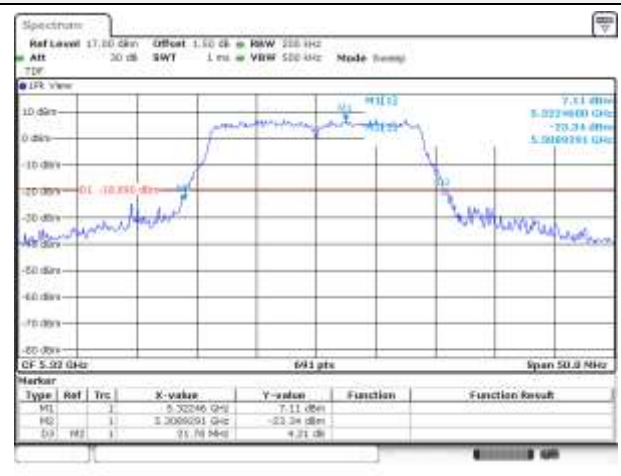

UNII-2A / 802.11n HT20 / 5 320 MHz