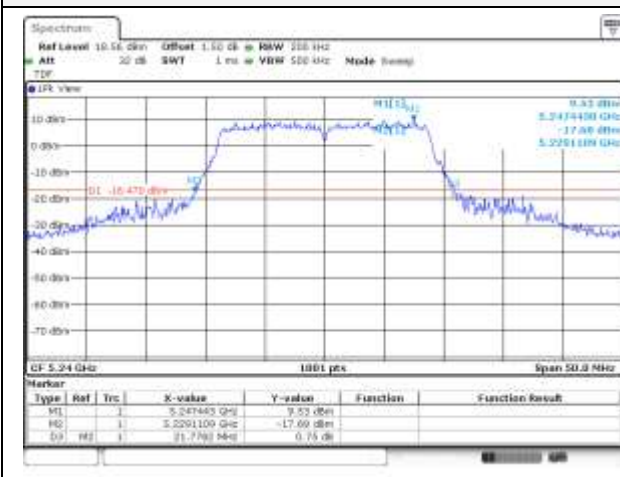

UNII-1 / 802.11ac VHT20 / 5 240 MHz