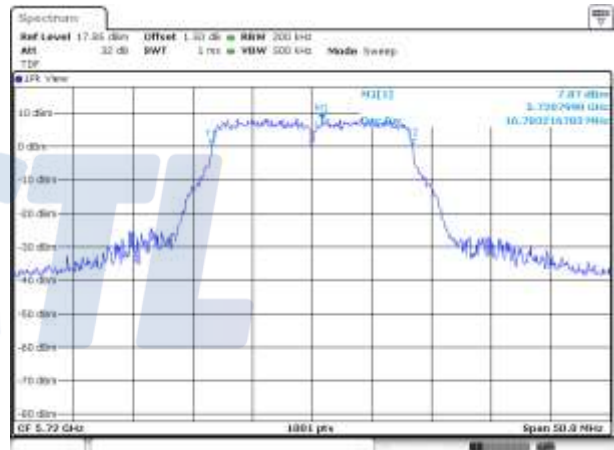

UNII-2C / 802.11a / 5 720 MHz