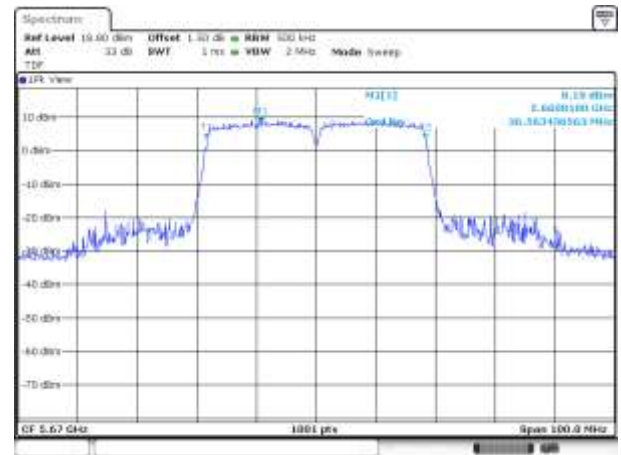

UNII-2C / 802.11n HT40 / 5 510 MHz

UNII-2C / 802.11n HT40 / 5 670 MHz

UNII-2C / 802.11n HT40 / 5 590 MHz

UNII-2C / 802.11n HT40 / 5 710 MHz

UNII-3 / 802.11n HT40 / 5 755 MHz

UNII-3 / 802.11n HT40 / 5 795 MHz