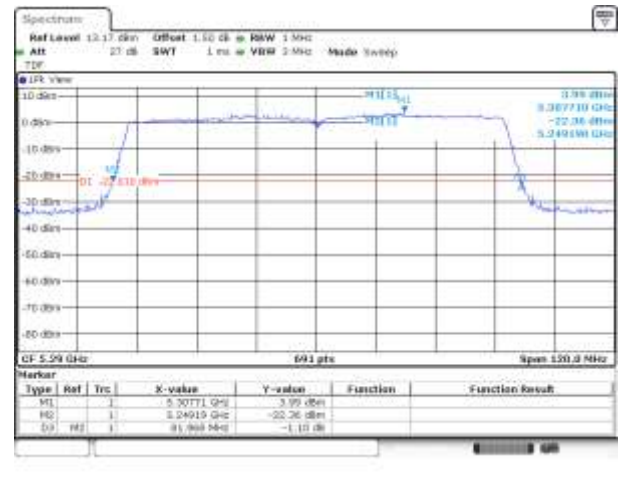

UNII-2A / 802.11ac VHT80 / 5 290 MHz