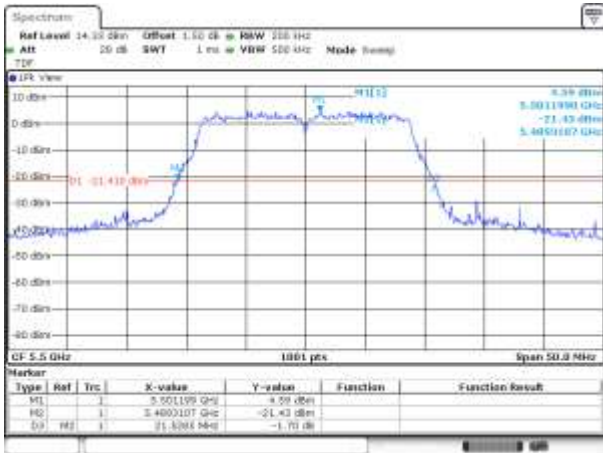

**UNII-2C / 802.11ac VHT20 / 5 500 MHz**

**UNII-2C / 802.11ac VHT20 / 5 700 MHz**

**UNII-2C / 802.11ac VHT20 / 5 600 MHz**

**UNII-2C / 802.11ac VHT20 / 5 720 MHz**