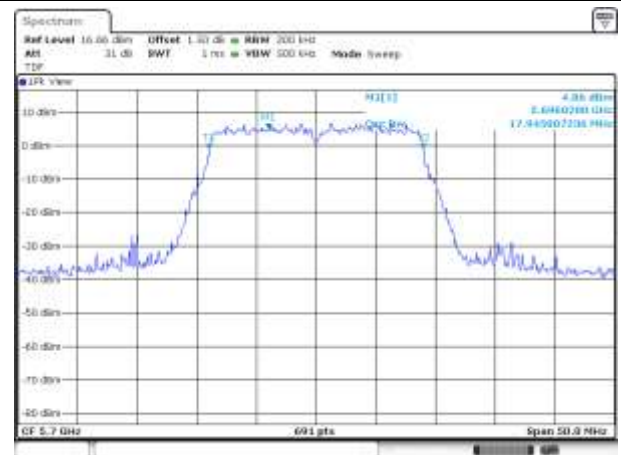

UNII-2C / 802.11n HT20 / 5 700 MHz