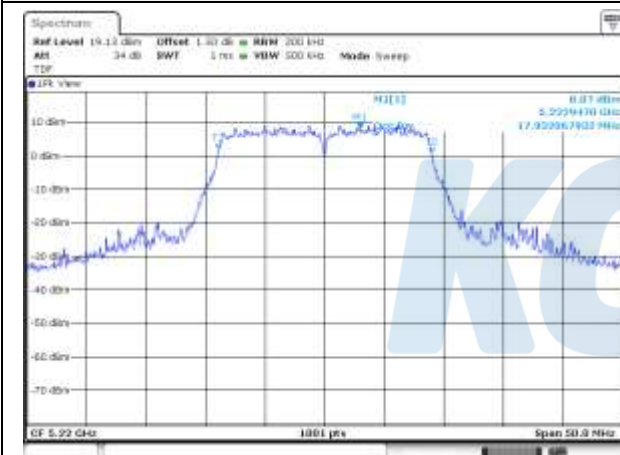

UNII-1 / 802.11ac VHT20 / 5 220 MHz