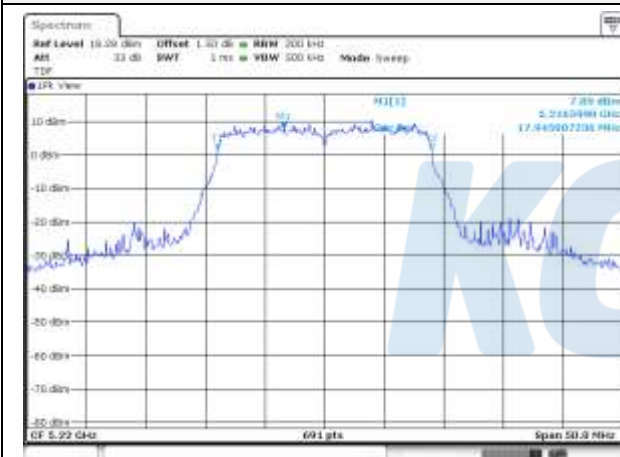

UNII-1 / 802.11n HT20 / 5 220 MHz