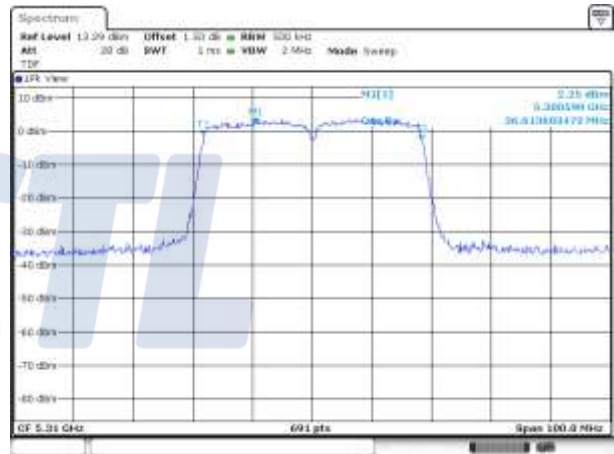

UNII-2A / 802.11n HT40 / 5 310 MHz