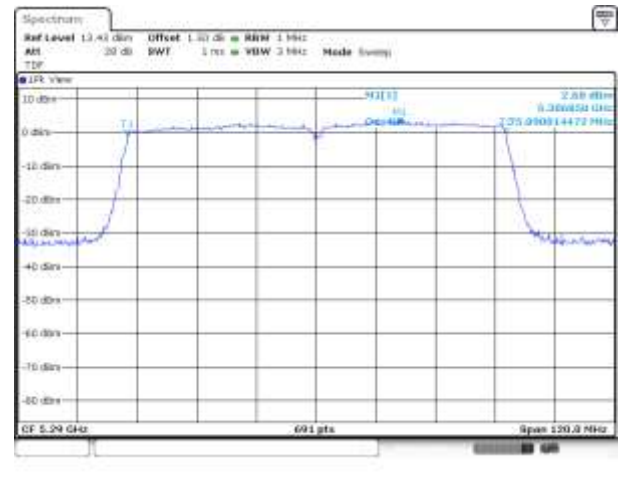

UNII-2A / 802.11ac VHT80 / 5 290 MHz