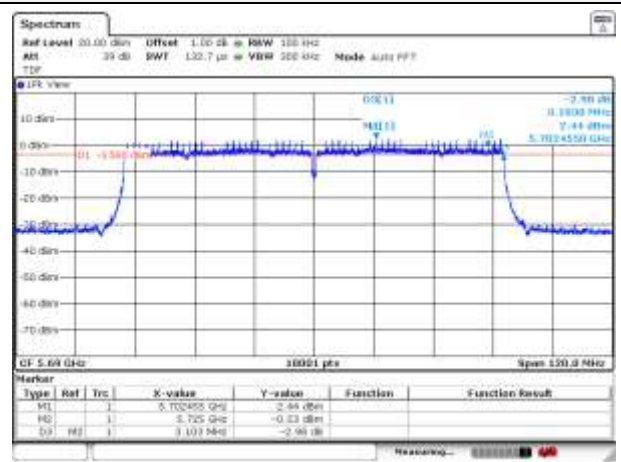

UNII-2C / 802.11ac VHT80 / 5 690 MHz