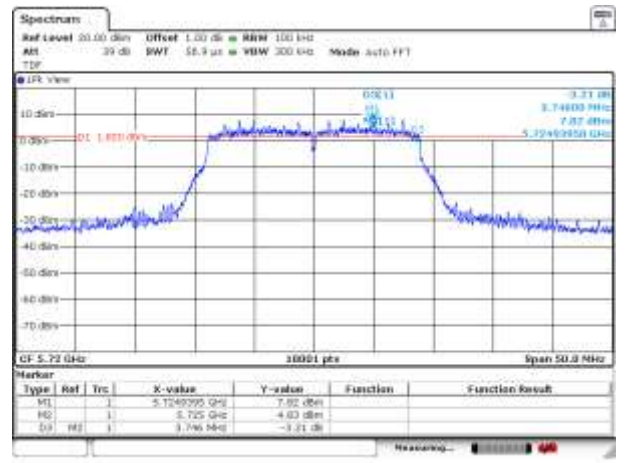

## UNII-3 / 802.11ac VHT40 / 5 795 MHz

Blank

**ANT 2**

**UNII-2C / 802.11a / 5 720 MHz**

**UNII-2C / 802.11n HT20 / 5 720 MHz**

**UNII-2C / 802.11n HT40 / 5 710 MHz**

**UNII-2C / 802.11ac VHT20 / 5 720 MHz**