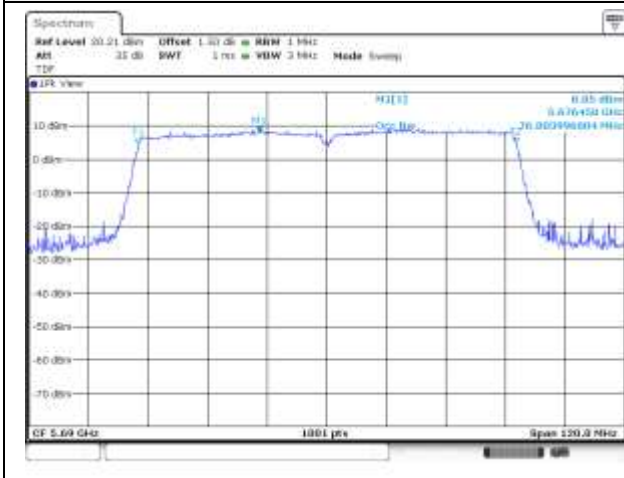

UNII-2C / 802.11ac VHT80 / 5 690 MHz