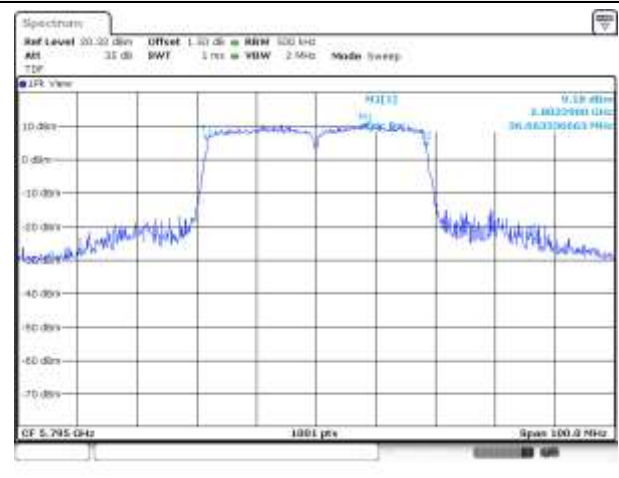

UNII-2C / 802.11n HT40 / 5 510 MHz

UNII-2C / 802.11n HT40 / 5 670 MHz

UNII-2C / 802.11n HT40 / 5 590 MHz

UNII-2C / 802.11n HT40 / 5 710 MHz

UNII-3 / 802.11n HT40 / 5 755 MHz

UNII-3 / 802.11n HT40 / 5 795 MHz