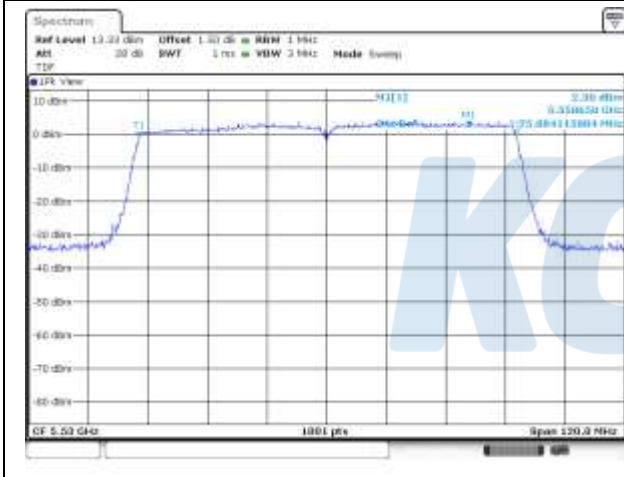

UNII-2C / 802.11ac VHT80 / 5 530 MHz