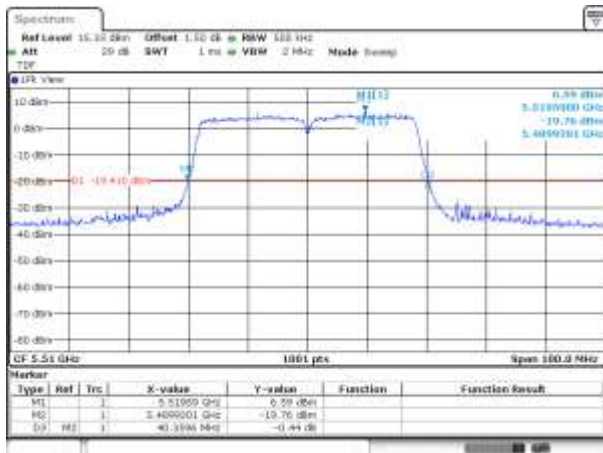

## UNII-2C / 802.11ac VHT40 / 5 510 MHz