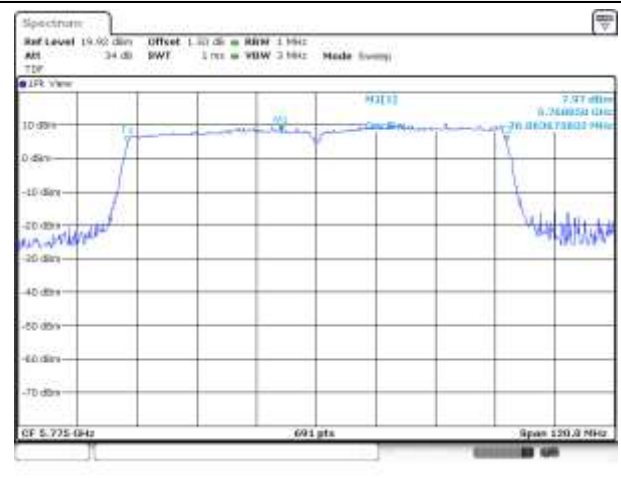

UNII-3 / 802.11ac VHT80 / 5 775 MHz