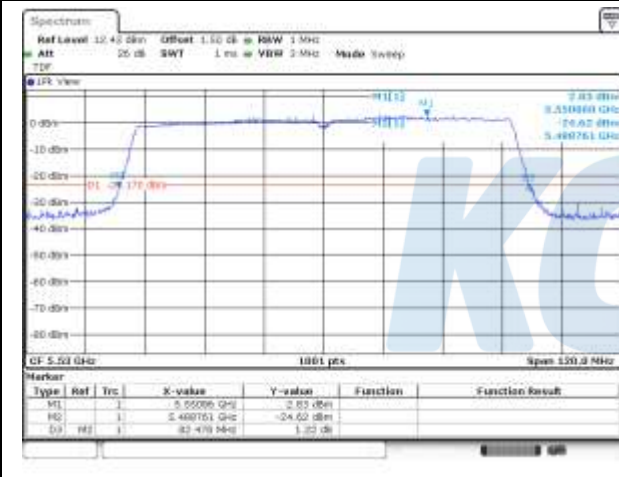

UNII-2C / 802.11ac VHT80 / 5 530 MHz