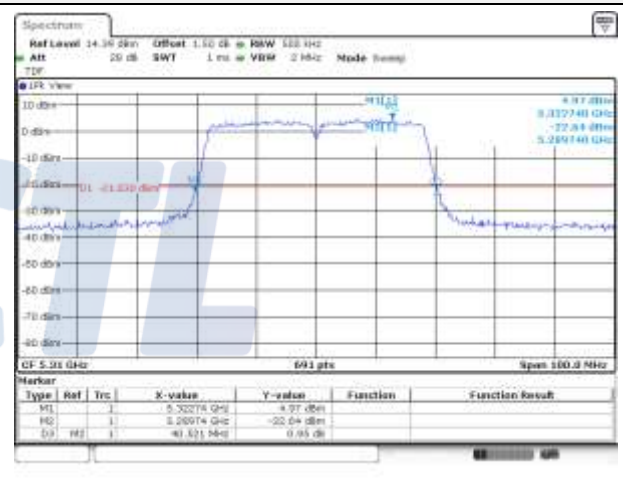

UNII-2A / 802.11ac VHT40 / 5 310 MHz