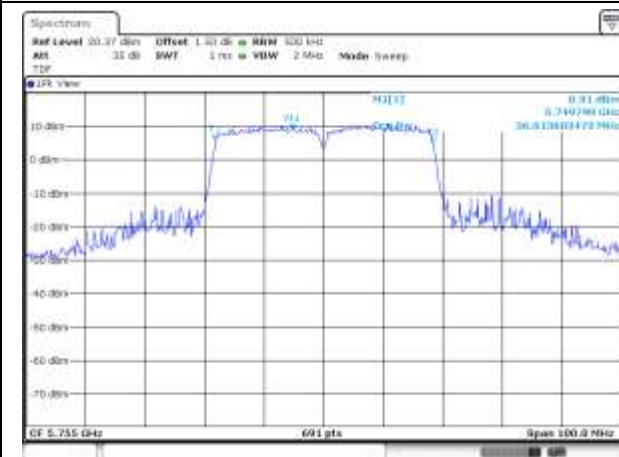

UNII-3 / 802.11ac VHT40 / 5 755 MHz