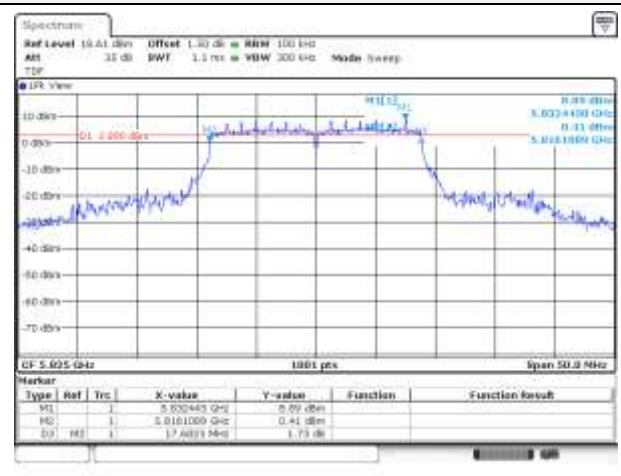

UNII-3 / 802.11n HT20 / 5 825 MHz