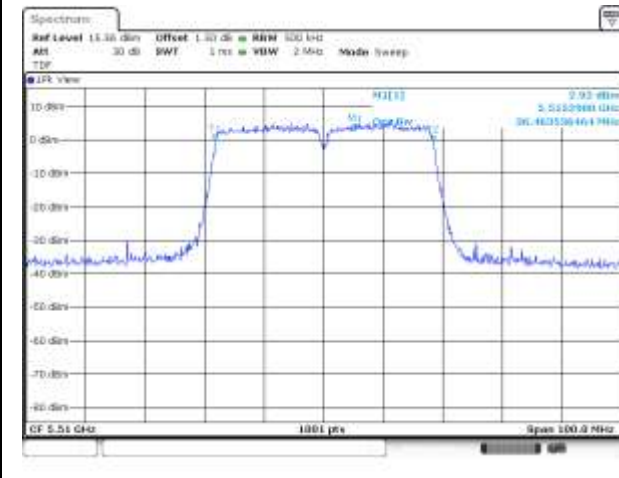

UNII-2C / 802.11n HT40 / 5 510 MHz

UNII-2C / 802.11n HT40 / 5 670 MHz

UNII-2C / 802.11n HT40 / 5 590 MHz

UNII-2C / 802.11n HT40 / 5 710 MHz

UNII-3 / 802.11n HT40 / 5 755 MHz

UNII-3 / 802.11n HT40 / 5 795 MHz