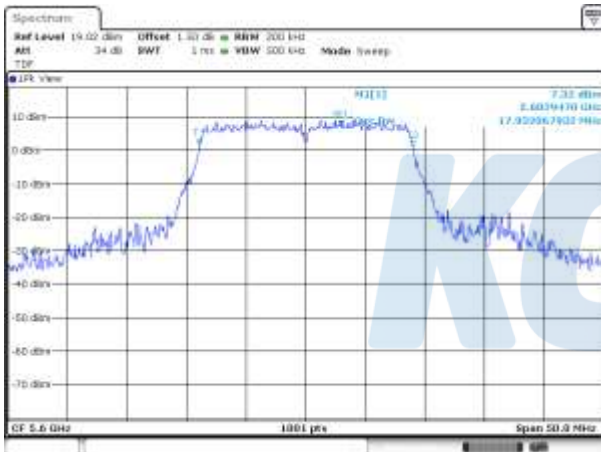

UNII-2C / 802.11ac VHT20 / 5 600 MHz