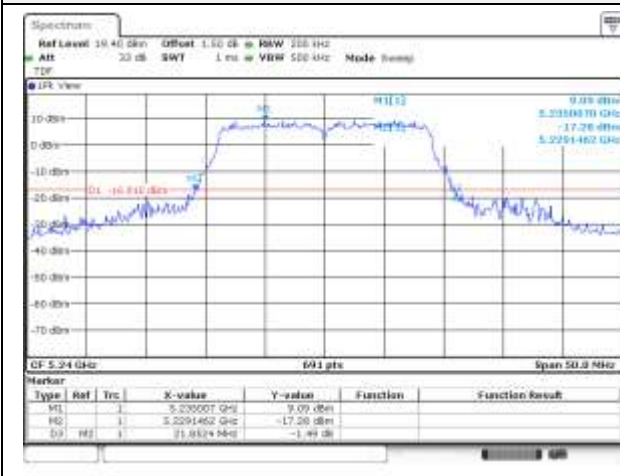

UNII-1 / 802.11n HT20 / 5 240 MHz