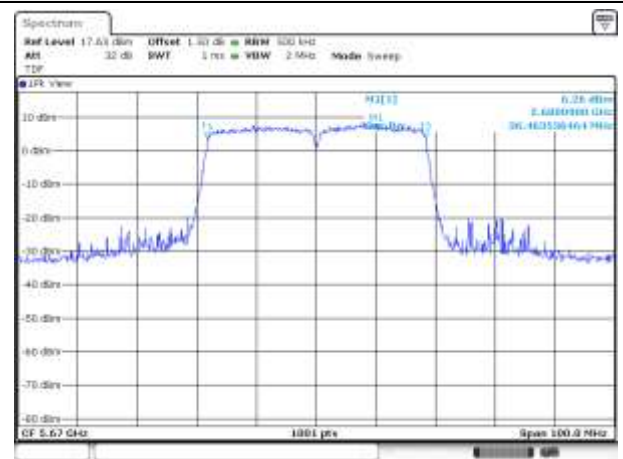

UNII-2C / 802.11ac VHT40 / 5 670 MHz