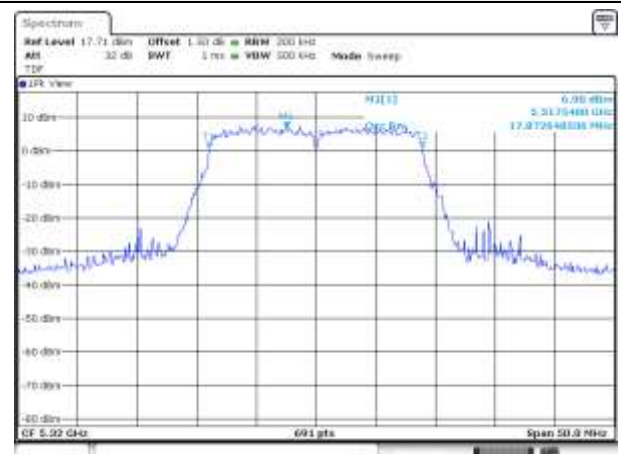

UNII-2A / 802.11ac VHT20 / 5 320 MHz