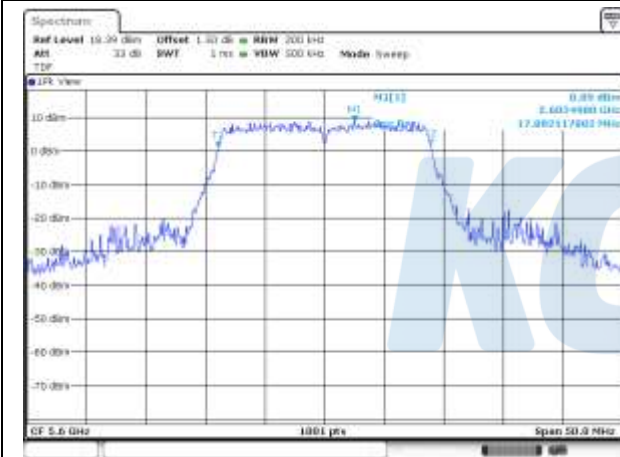

UNII-2C / 802.11n HT20 / 5 500 MHz

UNII-2C / 802.11n HT20 / 5 700 MHz

UNII-2C / 802.11n HT20 / 5 600 MHz

UNII-2C / 802.11n HT20 / 5 720 MHz