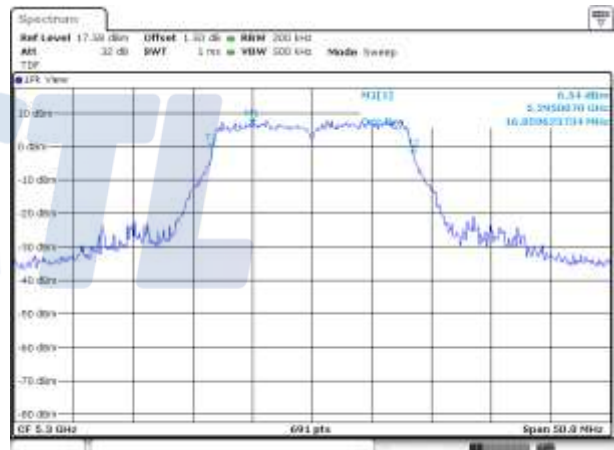

## ANT 2

UNII-1 / 802.11a / 5 180 MHz

UNII-2A / 802.11a / 5 260 MHz

UNII-1 / 802.11a / 5 220 MHz

UNII-2A / 802.11a / 5 300 MHz

UNII-1 / 802.11a / 5 240 MHz

UNII-2A / 802.11a / 5 320 MHz