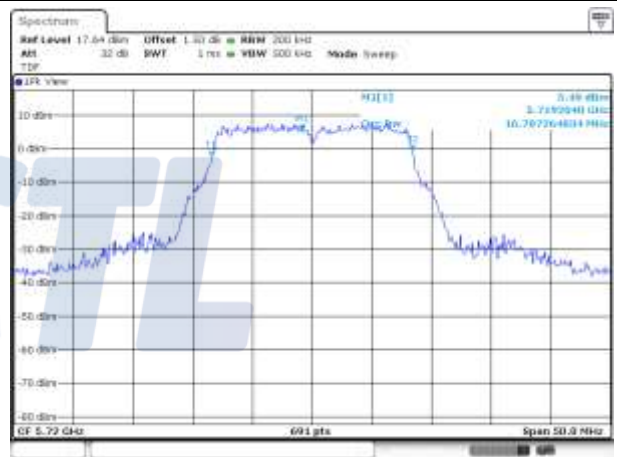

UNII-2C / 802.11a / 5 500 MHz

UNII-2C / 802.11a / 5 700 MHz

UNII-2C / 802.11a / 5 600 MHz

UNII-2C / 802.11a / 5 720 MHz