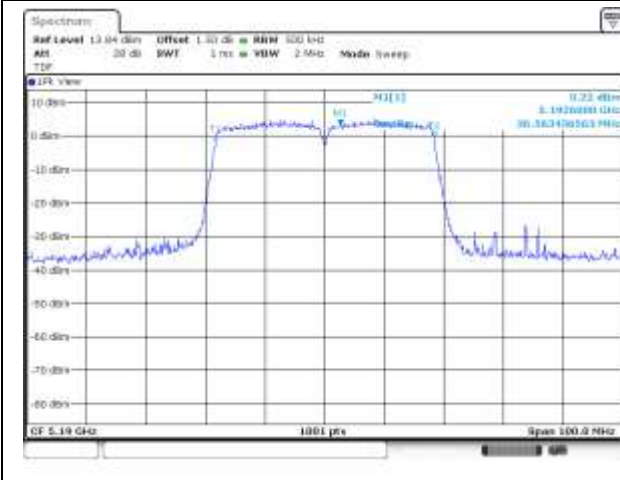

KCTL Inc.

65, Sinwon-ro, Yeongtong-gu,
Suwon-si, Gyeonggi-do, 16677, Korea
TEL: 82-31-285-0894 FAX: 82-505-299-8311
www.kctl.co.kr

Report No.:
KR20-SRF0030-D

Page (309) of (1046)

UNII-1 / 802.11n HT40 / 5 190 MHz