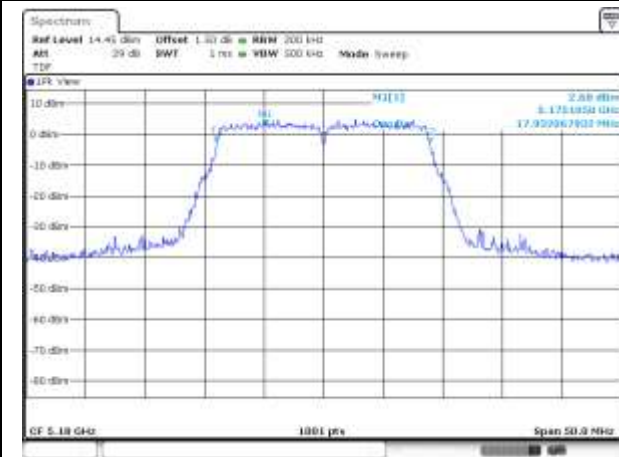

UNII-1 / 802.11n HT20 / 5 180 MHz

UNII-2A / 802.11n HT20 / 5 260 MHz

UNII-1 / 802.11n HT20 / 5 220 MHz

UNII-2A / 802.11n HT20 / 5 300 MHz

UNII-1 / 802.11n HT20 / 5 240 MHz

UNII-2A / 802.11n HT20 / 5 320 MHz