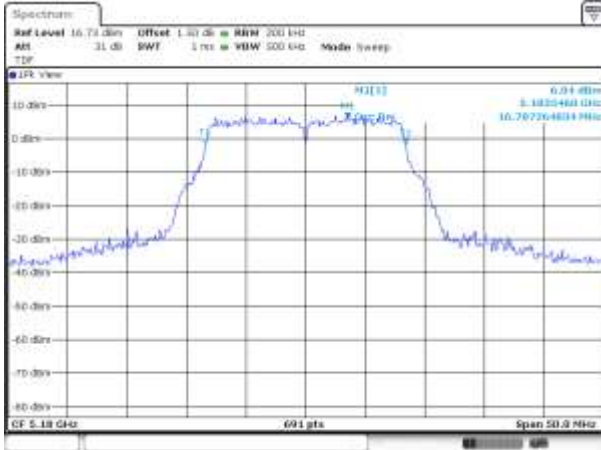

KCTL Inc.

65, Sinwon-ro, Yeongtong-gu,
Suwon-si, Gyeonggi-do, 16677, Korea
TEL: 82-31-285-0894 FAX: 82-505-299-8311
www.kctl.co.kr

Report No.:
KR20-SRF0030-D

Page (345) of (1046)

ANT 3

UNII-1 / 802.11a / 5 180 MHz