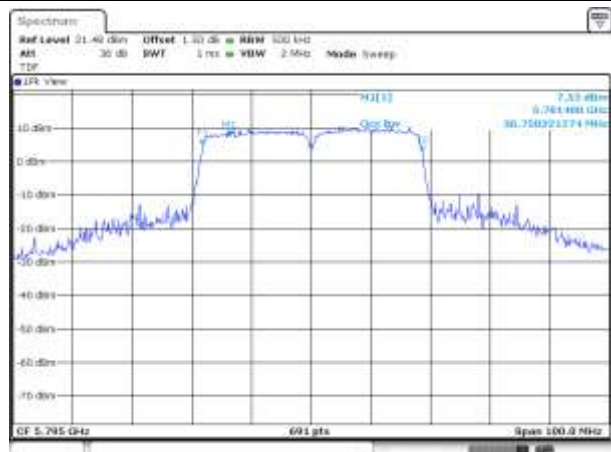

UNII-3 / 802.11ac VHT40 / 5 795 MHz