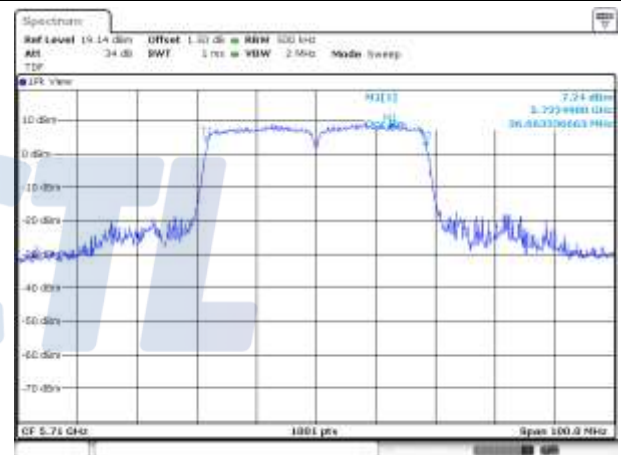

UNII-2C / 802.11n HT40 / 5 510 MHz

UNII-2C / 802.11n HT40 / 5 670 MHz

UNII-2C / 802.11n HT40 / 5 590 MHz

UNII-2C / 802.11n HT40 / 5 710 MHz

UNII-3 / 802.11n HT40 / 5 755 MHz

UNII-3 / 802.11n HT40 / 5 795 MHz