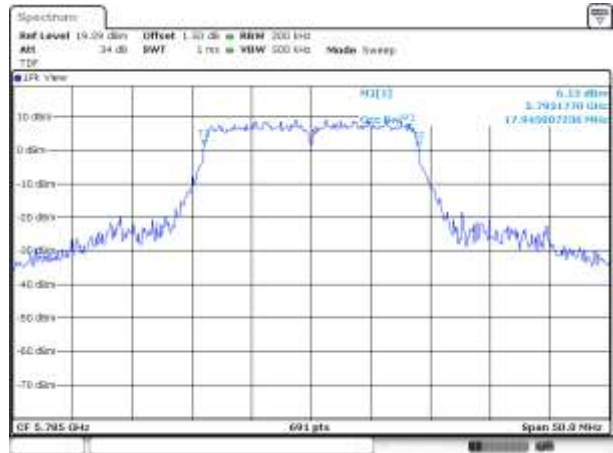

UNII-3 / 802.11ac VHT20 / 5 785 MHz