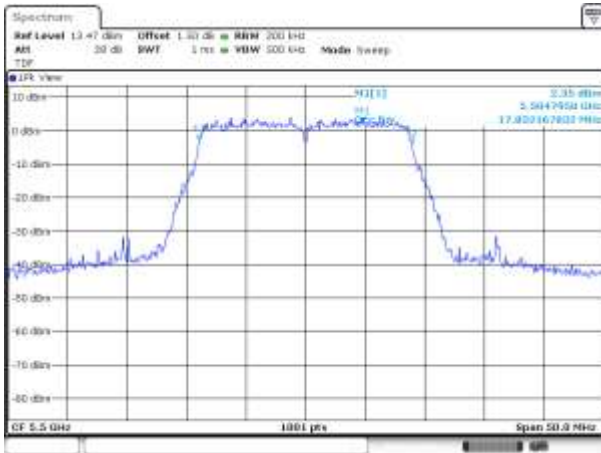

KCTL Inc.

65, Sinwon-ro, Yeongtong-gu,
Suwon-si, Gyeonggi-do, 16677, Korea
TEL: 82-31-285-0894 FAX: 82-505-299-8311
www.kctl.co.kr

Report No.:
KR20-SRF0030-D

Page (326) of (1046)

UNII-2C / 802.11ac VHT20 / 5 500 MHz