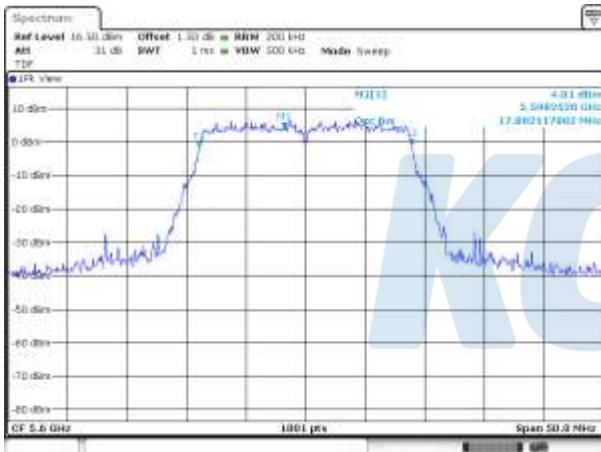

UNII-2C / 802.11ac VHT20 / 5 600 MHz