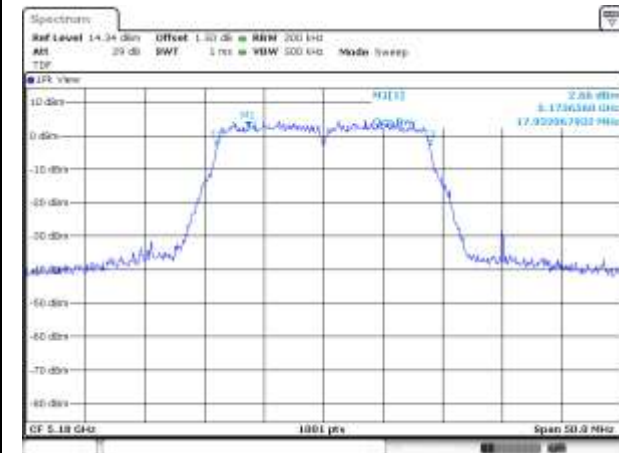

KCTL Inc.

65, Sinwon-ro, Yeongtong-gu,
Suwon-si, Gyeonggi-do, 16677, Korea
TEL: 82-31-285-0894 FAX: 82-505-299-8311
www.kctl.co.kr

Report No.:
KR20-SRF0030-D

Page (311) of (1046)

UNII-1 / 802.11ac VHT20 / 5 180 MHz