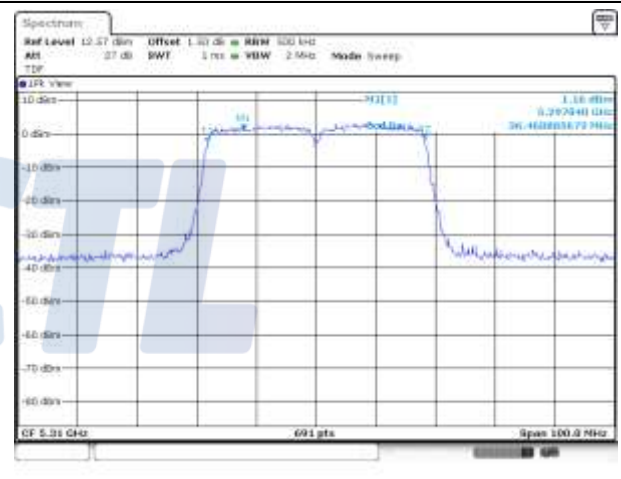

UNII-1 / 802.11n HT40 / 5 190 MHz

UNII-2A / 802.11n HT40 / 5 270 MHz

UNII-1 / 802.11n HT40 / 5 230 MHz

UNII-2A / 802.11n HT40 / 5 310 MHz