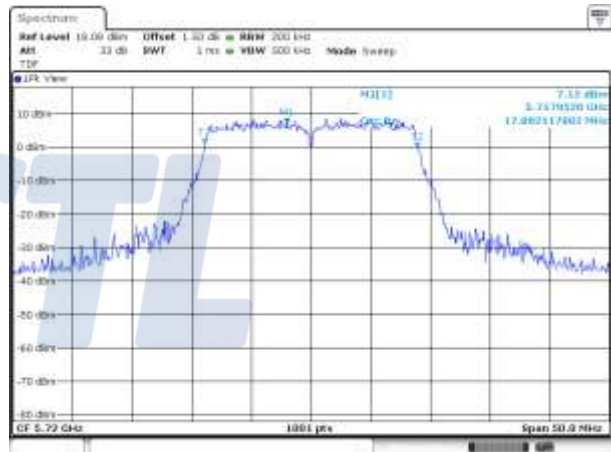

UNII-2C / 802.11ac VHT20 / 5 720 MHz