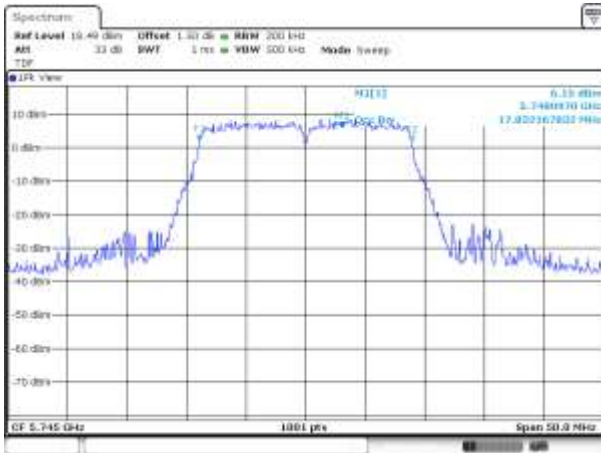

KCTL Inc.

65, Sinwon-ro, Yeongtong-gu,
Suwon-si, Gyeonggi-do, 16677, Korea
TEL: 82-31-285-0894 FAX: 82-505-299-8311
www.kctl.co.kr

Report No.:
KR20-SRF0030-D

Page (308) of (1046)

UNII-3 / 802.11n HT20 / 5 745 MHz