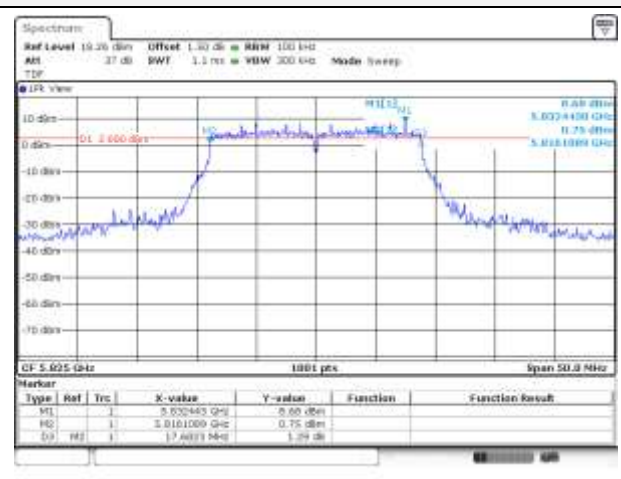

UNII-3 / 802.11ac VHT20 / 5 825 MHz