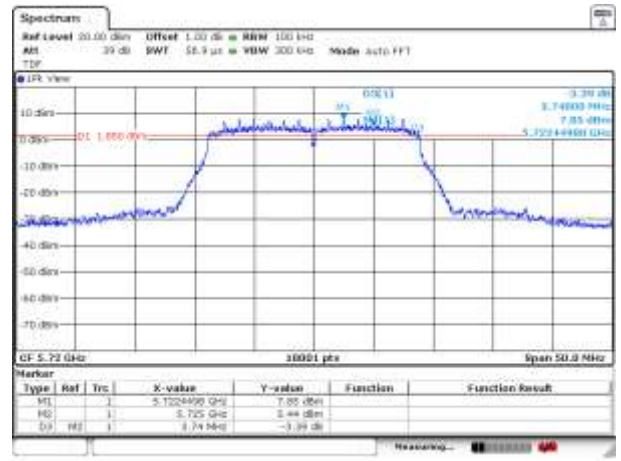

UNII-2C / 802.11n HT20 / 5 720 MHz