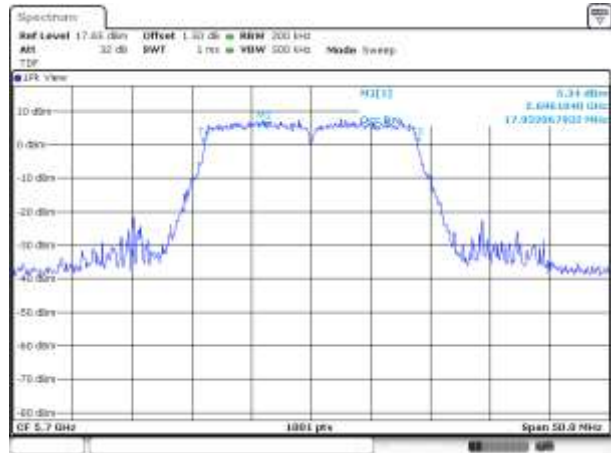

UNII-2C / 802.11ac VHT20 / 5 700 MHz