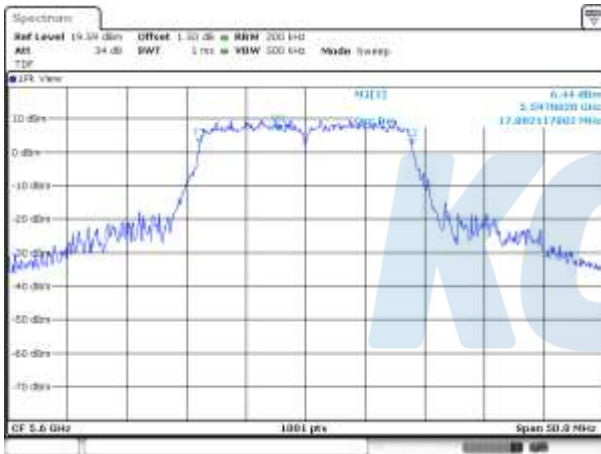

UNII-2C / 802.11ac VHT20 / 5 600 MHz