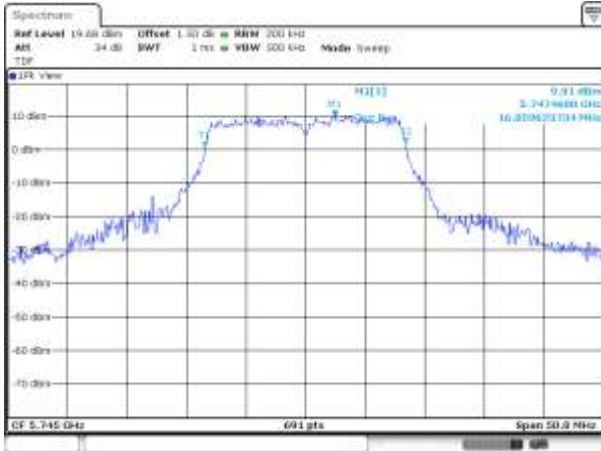

KCTL Inc.

65, Sinwon-ro, Yeongtong-gu,
Suwon-si, Gyeonggi-do, 16677, Korea
TEL: 82-31-285-0894 FAX: 82-505-299-8311
www.kctl.co.kr

Report No.:
KR20-SRF0030-D

Page (319) of (1046)

UNII-3 / 802.11a / 5 745 MHz