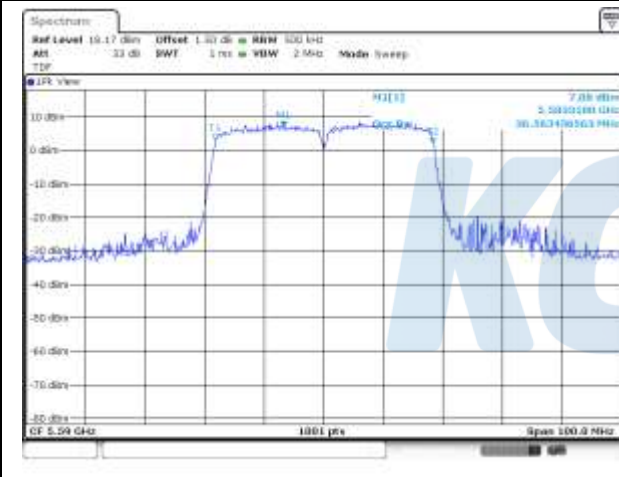

UNII-2C / 802.11n HT40 / 5 510 MHz

UNII-2C / 802.11n HT40 / 5 670 MHz

UNII-2C / 802.11n HT40 / 5 590 MHz

UNII-2C / 802.11n HT40 / 5 710 MHz

UNII-3 / 802.11n HT40 / 5 755 MHz

UNII-3 / 802.11n HT40 / 5 795 MHz