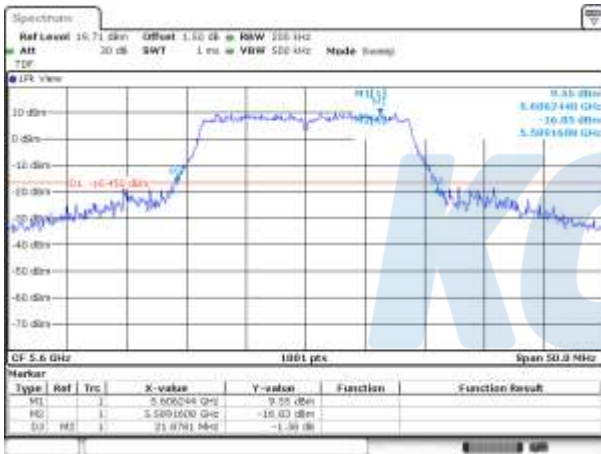

UNII-2C / 802.11ac VHT20 / 5 600 MHz