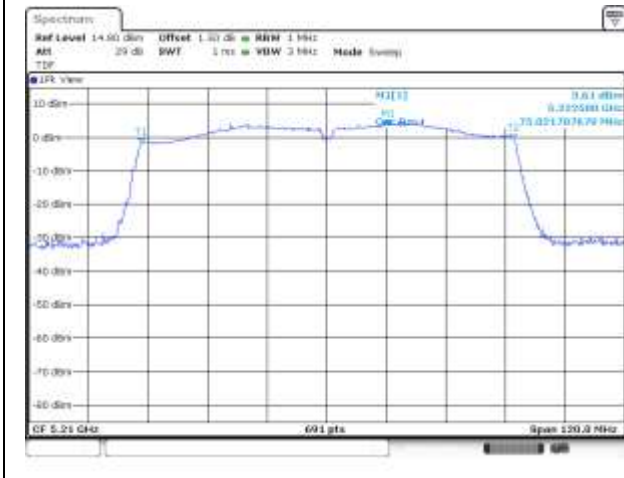

### UNII-1 / 802.11ac VHT80 / 5 210 MHz