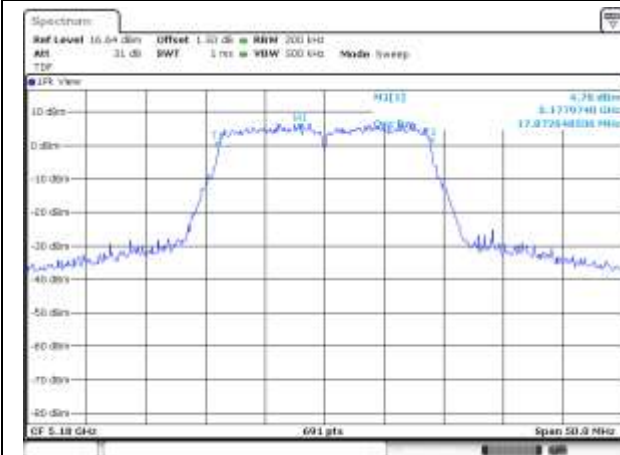

KCTL Inc.

65, Sinwon-ro, Yeongtong-gu,
Suwon-si, Gyeonggi-do, 16677, Korea
TEL: 82-31-285-0894 FAX: 82-505-299-8311
www.kctl.co.kr

Report No.:
KR20-SRF0030-D

Page (353) of (1046)

UNII-1 / 802.11ac VHT20 / 5 180 MHz