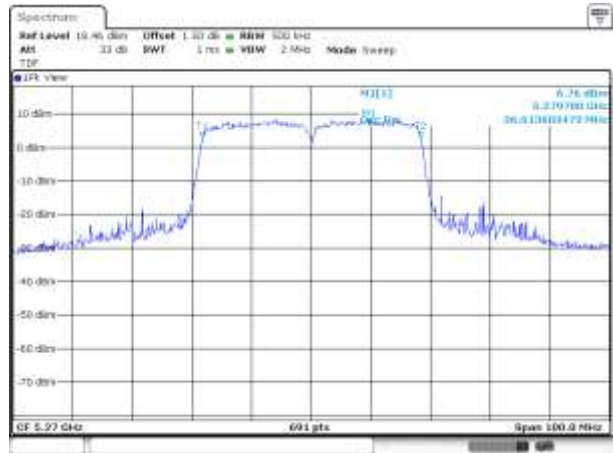

UNII-2A / 802.11ac VHT40 / 5 270 MHz