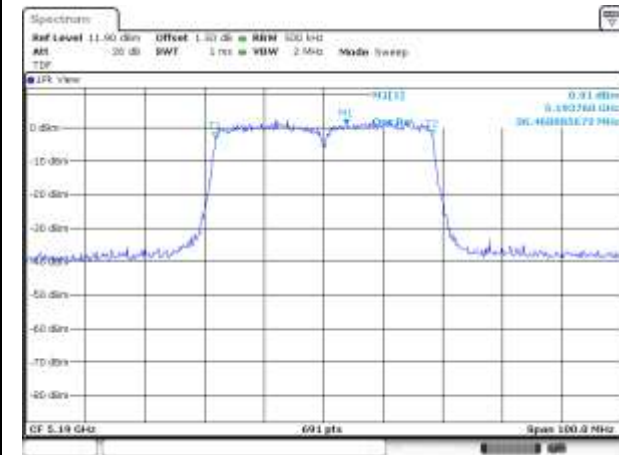

KCTL Inc.

65, Sinwon-ro, Yeongtong-gu,
Suwon-si, Gyeonggi-do, 16677, Korea
TEL: 82-31-285-0894 FAX: 82-505-299-8311
www.kctl.co.kr

Report No.:
KR20-SRF0030-D

Page (337) of (1046)

UNII-1 / 802.11n HT40 / 5 190 MHz