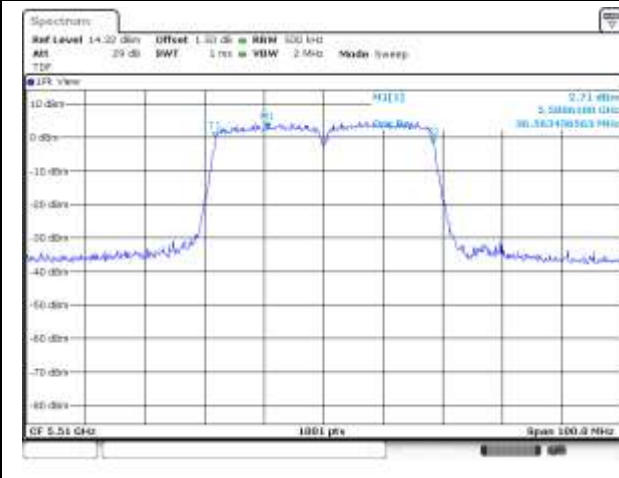

UNII-2C / 802.11n HT40 / 5 510 MHz

UNII-2C / 802.11n HT40 / 5 670 MHz

UNII-2C / 802.11n HT40 / 5 590 MHz

UNII-2C / 802.11n HT40 / 5 710 MHz

UNII-3 / 802.11n HT40 / 5 755 MHz

UNII-3 / 802.11n HT40 / 5 795 MHz