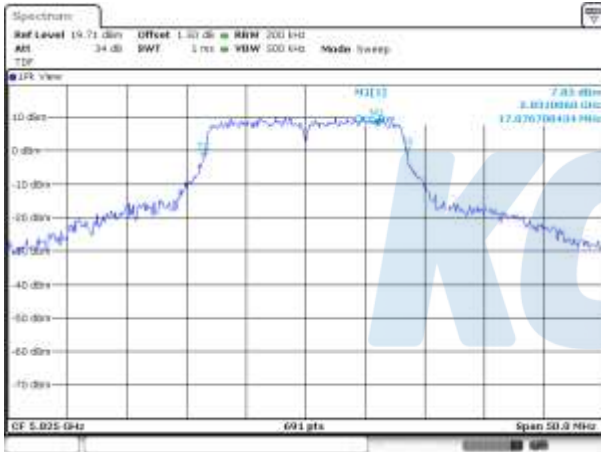

UNII-3 / 802.11a / 5 825 MHz