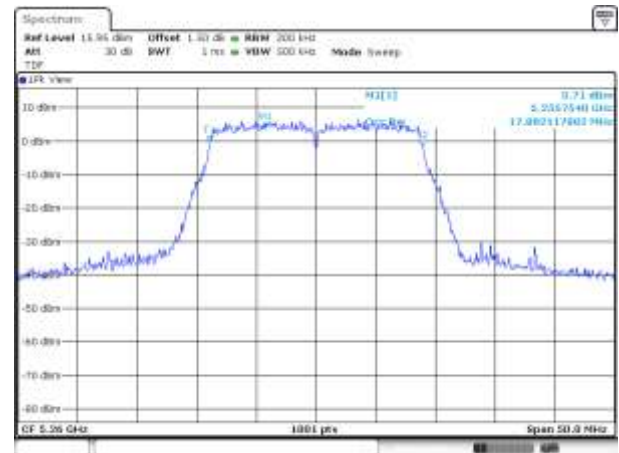

UNII-2A / 802.11ac VHT20 / 5 260 MHz