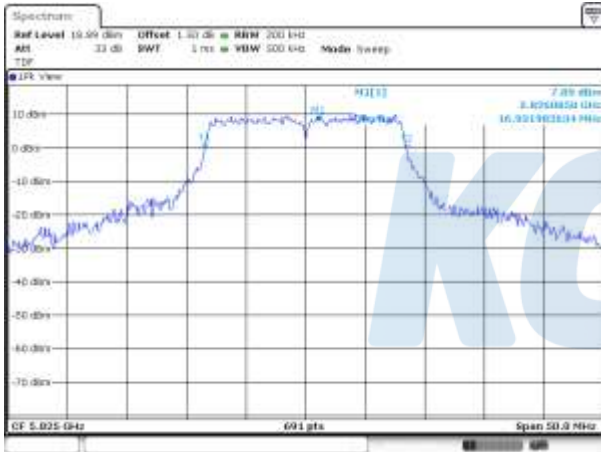

UNII-3 / 802.11a / 5 825 MHz