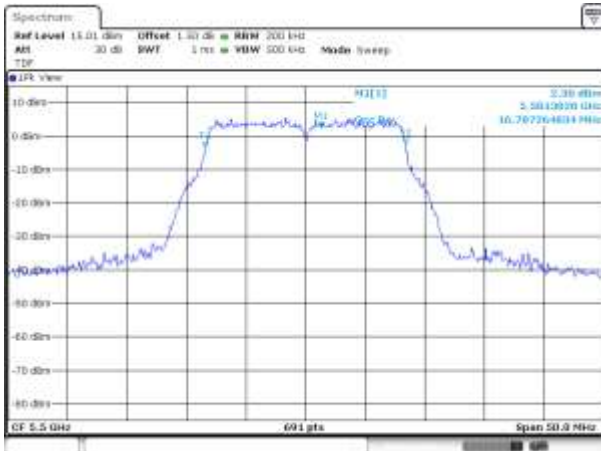

### UNII-2C / 802.11a / 5 500 MHz