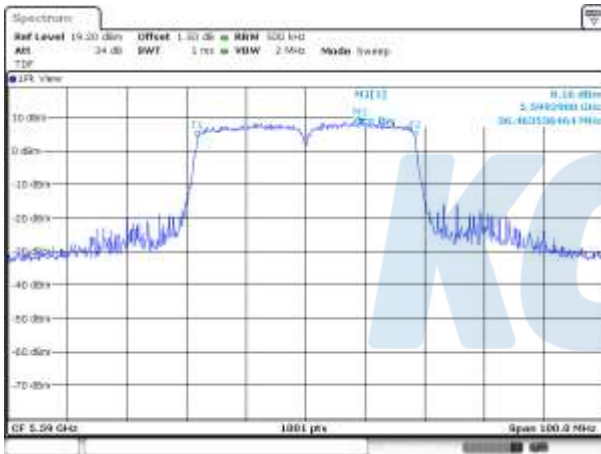

UNII-2C / 802.11ac VHT40 / 5 590 MHz