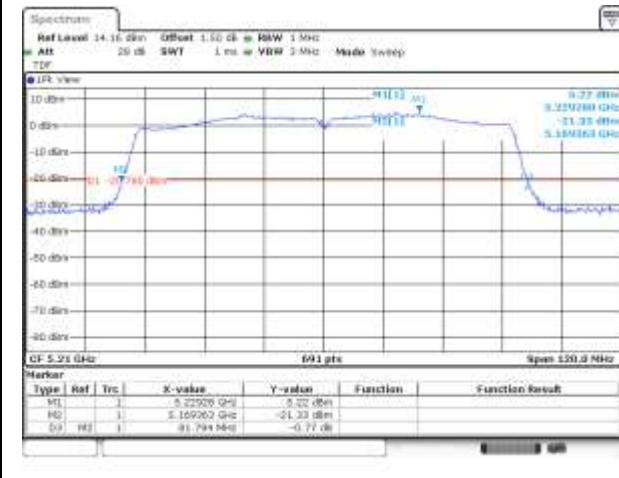

KCTL Inc.

65, Sinwon-ro, Yeongtong-gu,
Suwon-si, Gyeonggi-do, 16677, Korea
TEL: 82-31-285-0894 FAX: 82-505-299-8311
www.kctl.co.kr

Report No.:
KR20-SRF0030-D

Page (291) of (1046)

UNII-1 / 802.11ac VHT80 / 5 210 MHz