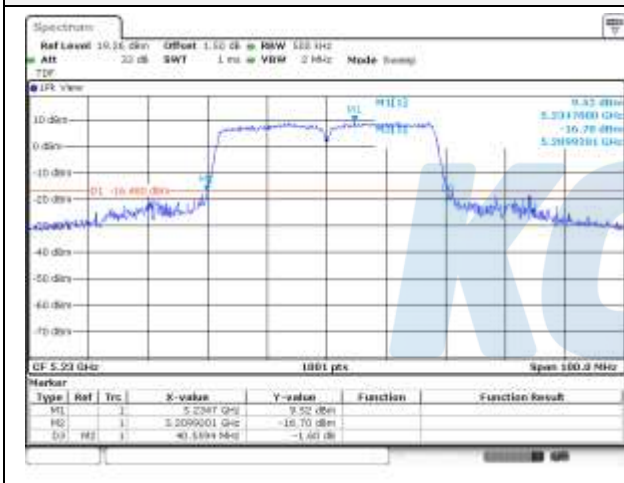

UNII-1 / 802.11n HT40 / 5 230 MHz