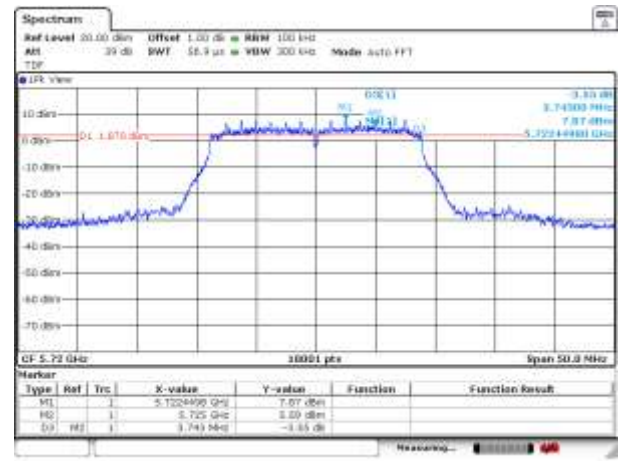

UNII-2C / 802.11n HT20 / 5 720 MHz