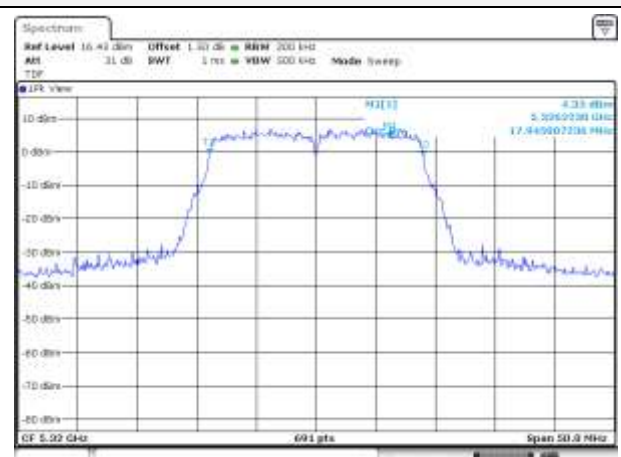

UNII-1 / 802.11n HT20 / 5 180 MHz

UNII-2A / 802.11n HT20 / 5 260 MHz

UNII-1 / 802.11n HT20 / 5 220 MHz

UNII-2A / 802.11n HT20 / 5 300 MHz

UNII-1 / 802.11n HT20 / 5 240 MHz

UNII-2A / 802.11n HT20 / 5 320 MHz