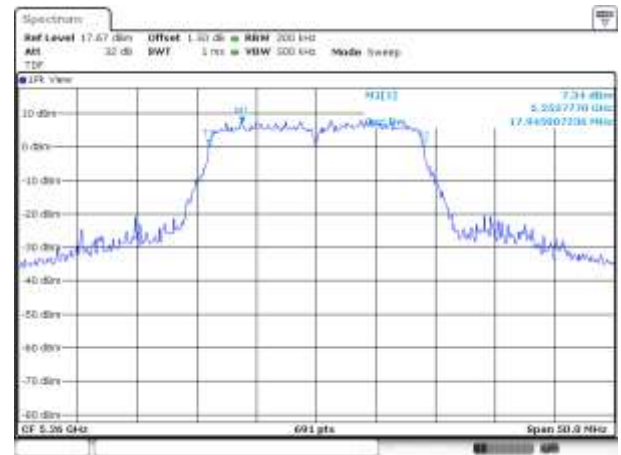

UNII-2A / 802.11ac VHT20 / 5 260 MHz