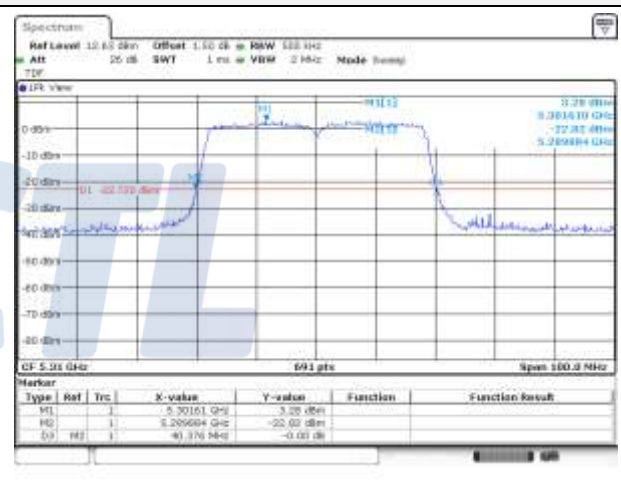

UNII-2A / 802.11n HT40 / 5 310 MHz