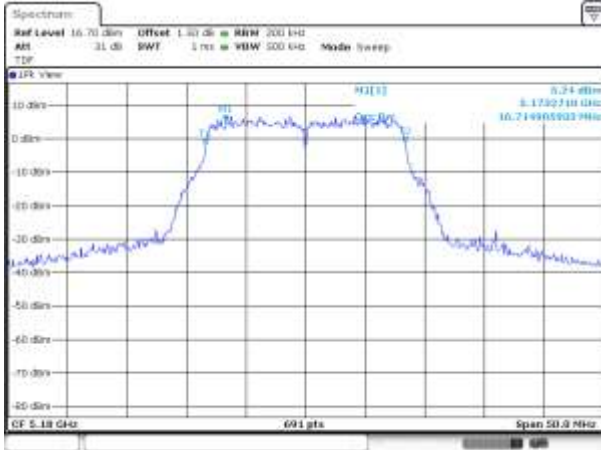

KCTL Inc.

65, Sinwon-ro, Yeongtong-gu,
Suwon-si, Gyeonggi-do, 16677, Korea
TEL: 82-31-285-0894 FAX: 82-505-299-8311
www.kctl.co.kr

Report No.:
KR20-SRF0030-D

Page (331) of (1046)

ANT 2

UNII-1 / 802.11a / 5 180 MHz