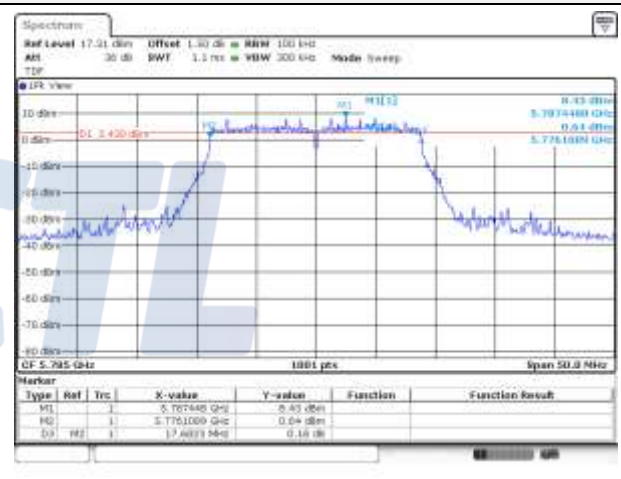

UNII-3 / 802.11ac VHT20 / 5 785 MHz