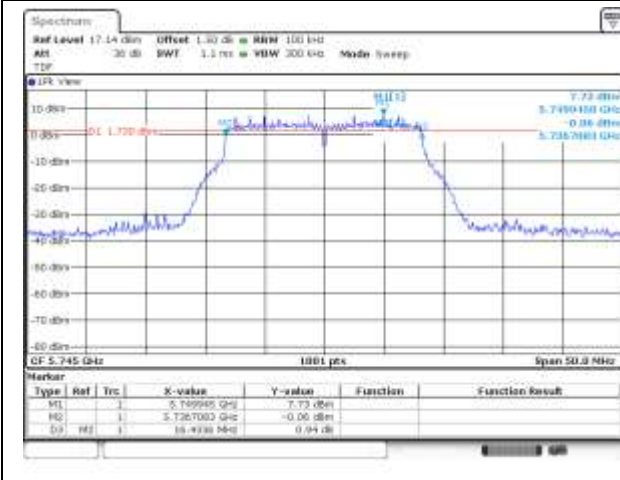

KCTL Inc.

65, Sinwon-ro, Yeongtong-gu,
Suwon-si, Gyeonggi-do, 16677, Korea
TEL: 82-31-285-0894 FAX: 82-505-299-8311
www.kctl.co.kr

Report No.:
KR20-SRF0030-D

Page (362) of (1046)

UNII-3 / 802.11a / 5 745 MHz