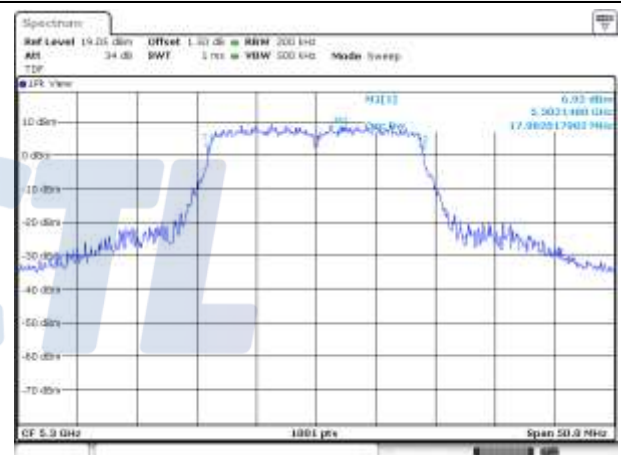

UNII-1 / 802.11ac VHT20 / 5 180 MHz

UNII-2A / 802.11ac VHT20 / 5 260 MHz

UNII-1 / 802.11ac VHT20 / 5 220 MHz

UNII-2A / 802.11ac VHT20 / 5 300 MHz

UNII-1 / 802.11ac VHT20 / 5 240 MHz

UNII-2A / 802.11ac VHT20 / 5 320 MHz