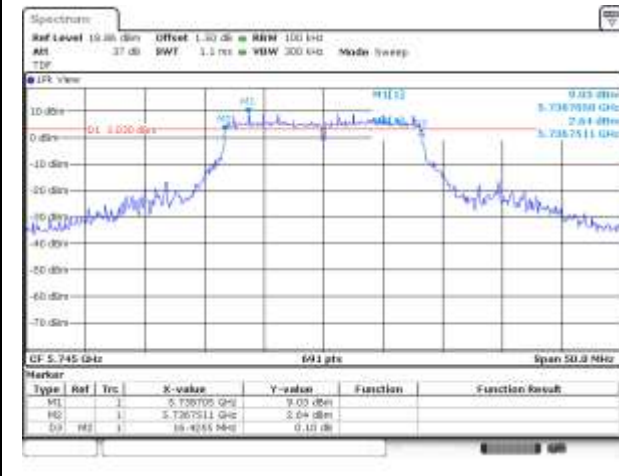

KCTL Inc.

65, Sinwon-ro, Yeongtong-gu,
Suwon-si, Gyeonggi-do, 16677, Korea
TEL: 82-31-285-0894 FAX: 82-505-299-8311
www.kctl.co.kr

Report No.:
KR20-SRF0030-D

Page (370) of (1046)

UNII-3 / 802.11a / 5 745 MHz