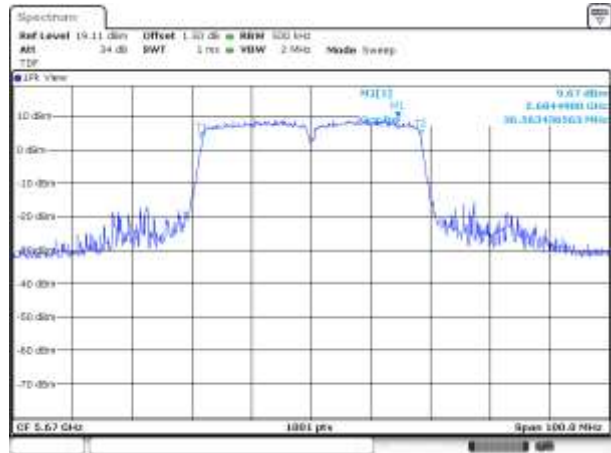

UNII-2C / 802.11ac VHT40 / 5 670 MHz