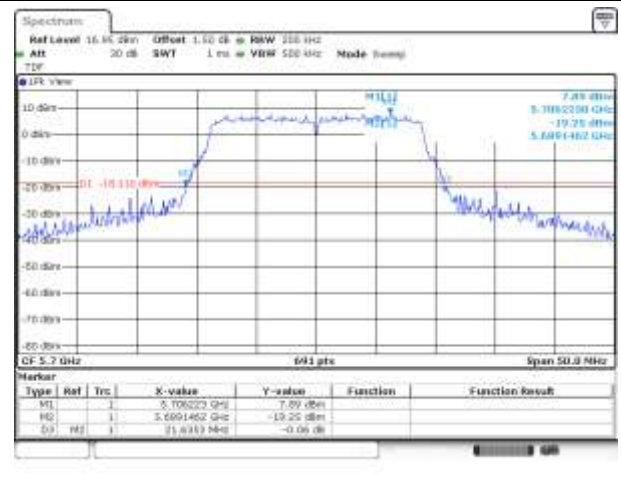

UNII-2C / 802.11n HT20 / 5 700 MHz