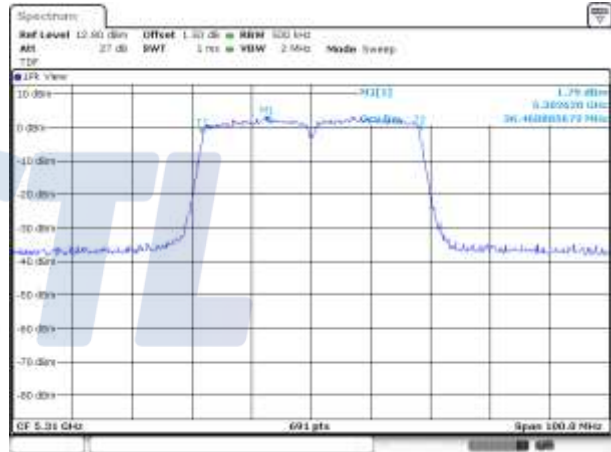

UNII-2A / 802.11ac VHT40 / 5 310 MHz