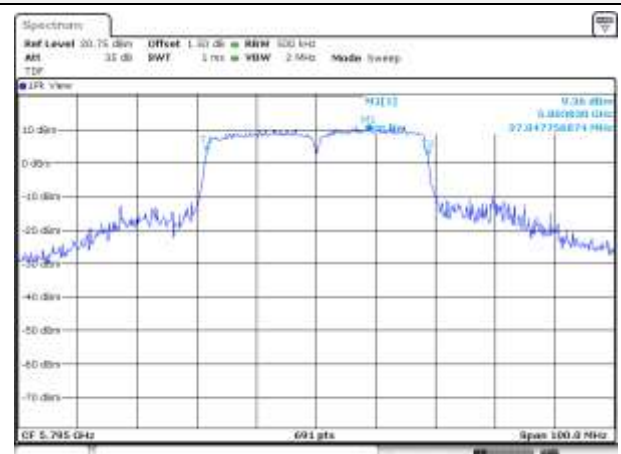

UNII-2C / 802.11n HT40 / 5 510 MHz

UNII-2C / 802.11n HT40 / 5 670 MHz

UNII-2C / 802.11n HT40 / 5 590 MHz

UNII-2C / 802.11n HT40 / 5 710 MHz

UNII-3 / 802.11n HT40 / 5 755 MHz

UNII-3 / 802.11n HT40 / 5 795 MHz