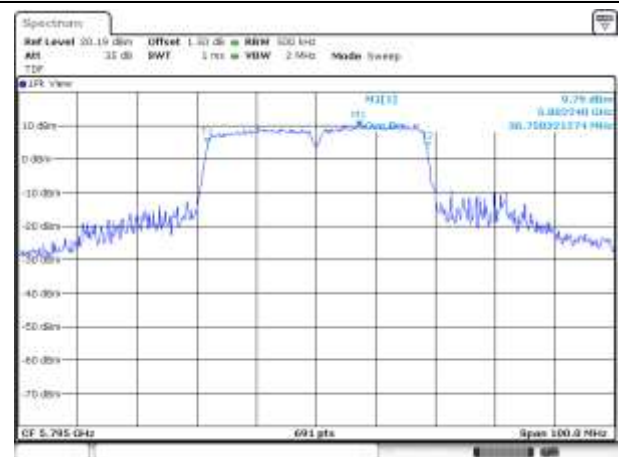

UNII-3 / 802.11ac VHT40 / 5 795 MHz