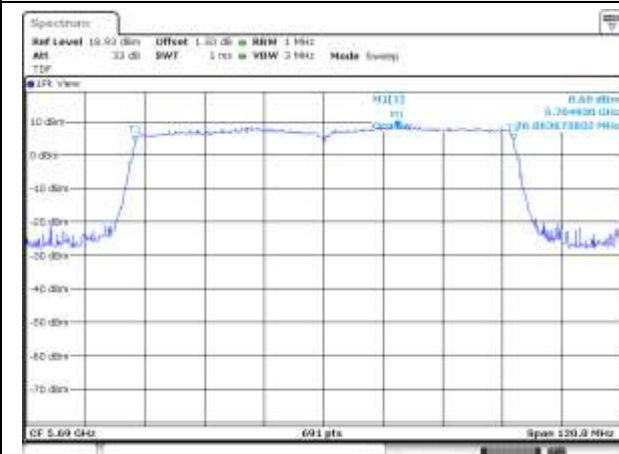

UNII-2C / 802.11ac VHT80 / 5 690 MHz