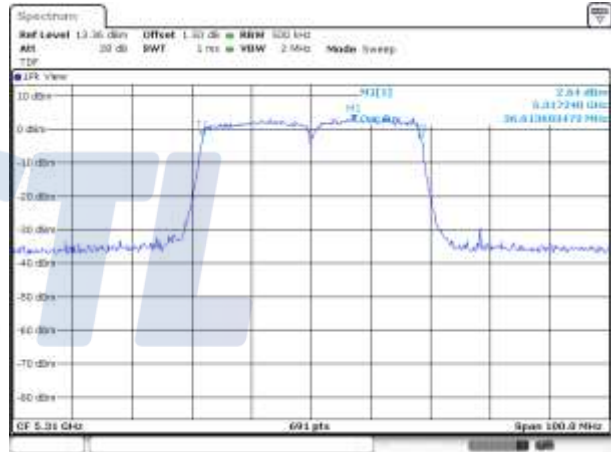

UNII-2A / 802.11ac VHT40 / 5 310 MHz