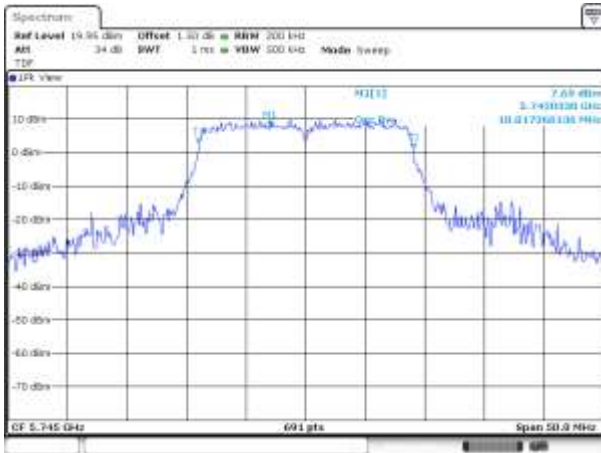

KCTL Inc.

65, Sinwon-ro, Yeongtong-gu,
Suwon-si, Gyeonggi-do, 16677, Korea
TEL: 82-31-285-0894 FAX: 82-505-299-8311
www.kctl.co.kr

Report No.:
KR20-SRF0030-D

Page (322) of (1046)

UNII-3 / 802.11n HT20 / 5 745 MHz