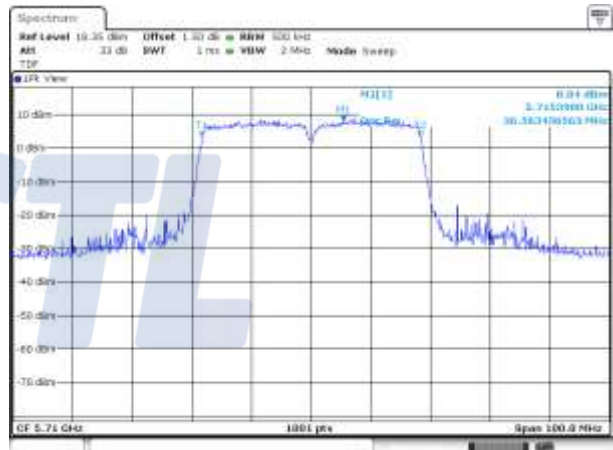

UNII-2C / 802.11ac VHT40 / 5 710 MHz