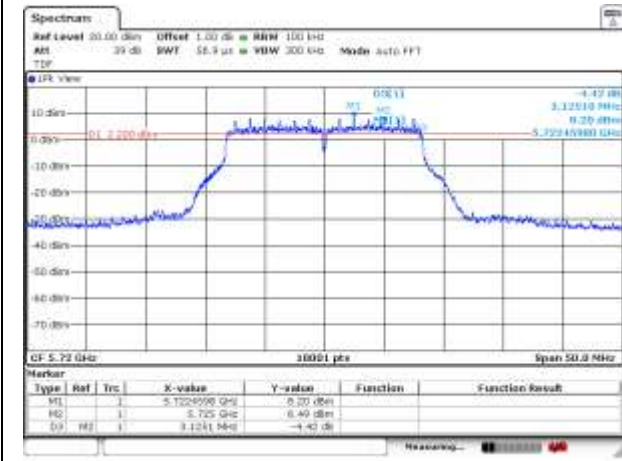

KCTL Inc.

65, Sinwon-ro, Yeongtong-gu,
Suwon-si, Gyeonggi-do, 16677, Korea
TEL: 82-31-285-0894 FAX: 82-505-299-8311
www.kctl.co.kr

Report No.:
KR20-SRF0030-D

Page (361) of (1046)

ANT 0

UNII-2C / 802.11a / 5 720 MHz