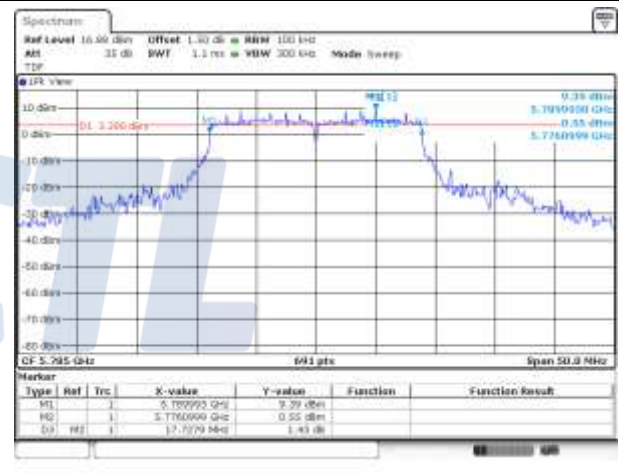

UNII-3 / 802.11n HT20 / 5 785 MHz