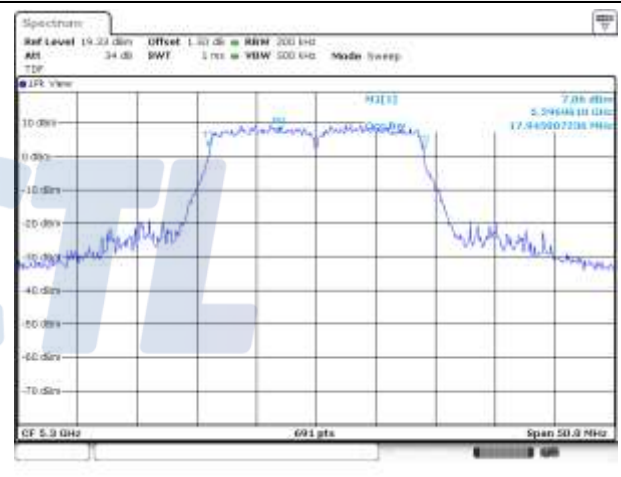

UNII-1 / 802.11ac VHT20 / 5 180 MHz

UNII-2A / 802.11ac VHT20 / 5 260 MHz

UNII-1 / 802.11ac VHT20 / 5 220 MHz

UNII-2A / 802.11ac VHT20 / 5 300 MHz

UNII-1 / 802.11ac VHT20 / 5 240 MHz

UNII-2A / 802.11ac VHT20 / 5 320 MHz