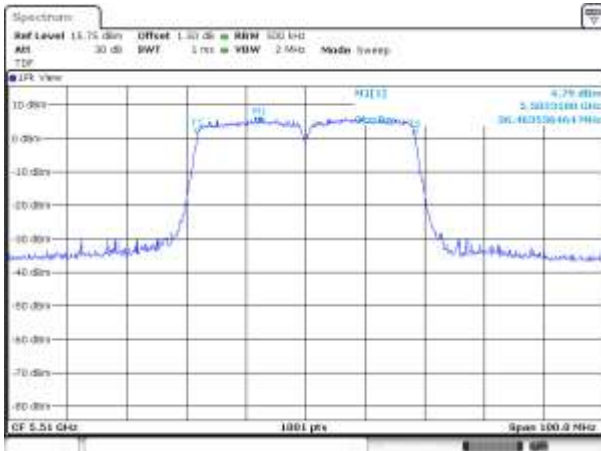

KCTL Inc.

65, Sinwon-ro, Yeongtong-gu,
Suwon-si, Gyeonggi-do, 16677, Korea
TEL: 82-31-285-0894 FAX: 82-505-299-8311
www.kctl.co.kr

Report No.:
KR20-SRF0030-D

Page (315) of (1046)

UNII-2C / 802.11ac VHT40 / 5 510 MHz