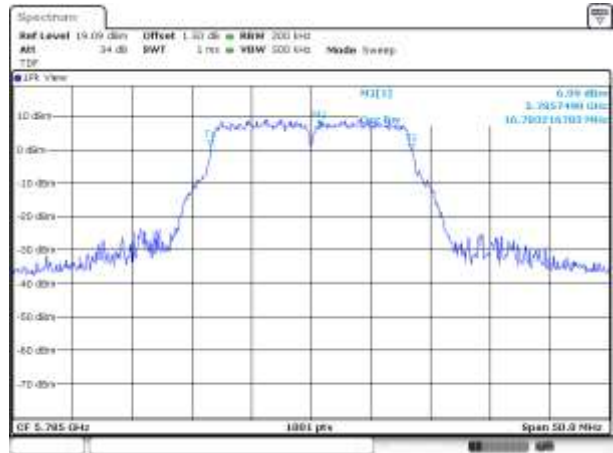

UNII-3 / 802.11a / 5 785 MHz