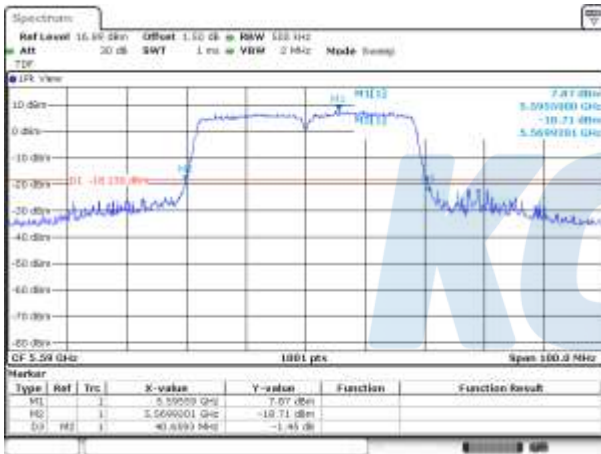

UNII-2C / 802.11ac VHT40 / 5 590 MHz