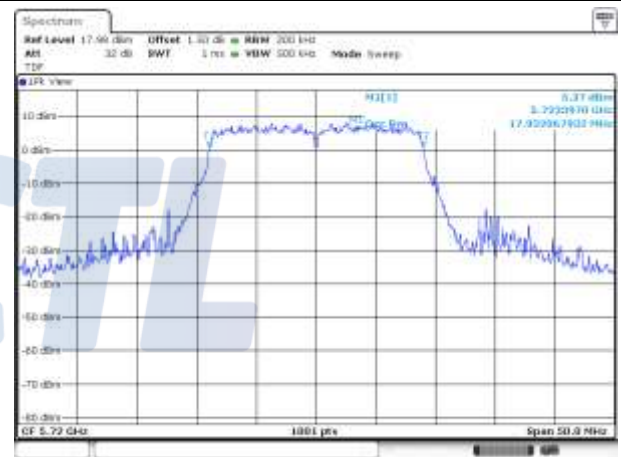

UNII-2C / 802.11n HT20 / 5 500 MHz

UNII-2C / 802.11n HT20 / 5 700 MHz

UNII-2C / 802.11n HT20 / 5 600 MHz

UNII-2C / 802.11n HT20 / 5 720 MHz