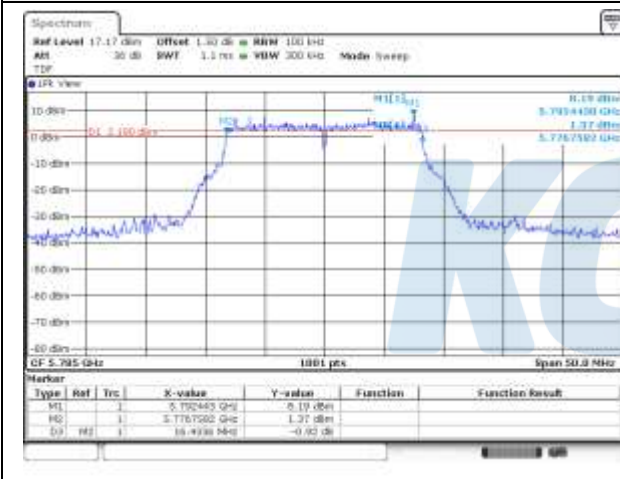

UNII-3 / 802.11a / 5 785 MHz