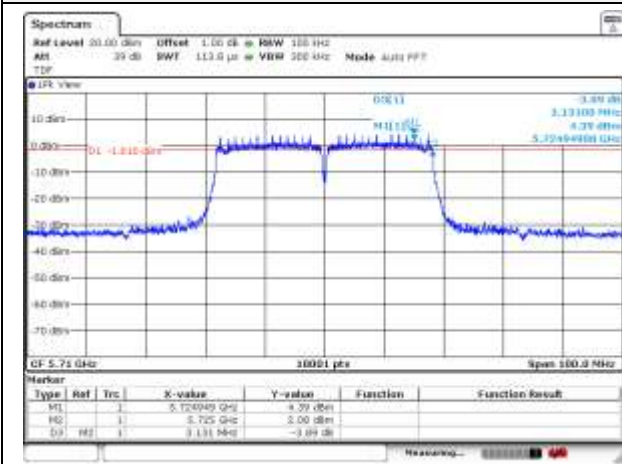

UNII-2C / 802.11ac VHT40 / 5 710 MHz