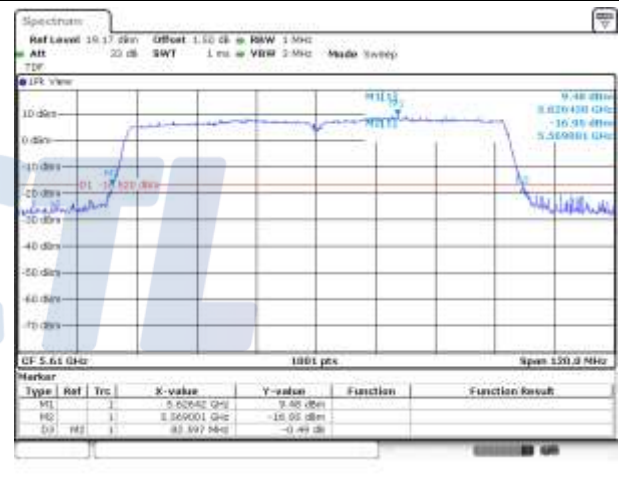

UNII-2C / 802.11ac VHT80 / 5 610 MHz