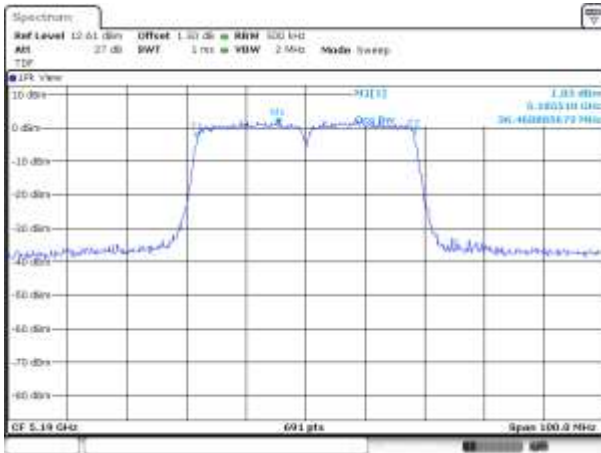

KCTL Inc.

65, Sinwon-ro, Yeongtong-gu,
Suwon-si, Gyeonggi-do, 16677, Korea
TEL: 82-31-285-0894 FAX: 82-505-299-8311
www.kctl.co.kr

Report No.:
KR20-SRF0030-D

Page (323) of (1046)

UNII-1 / 802.11n HT40 / 5 190 MHz