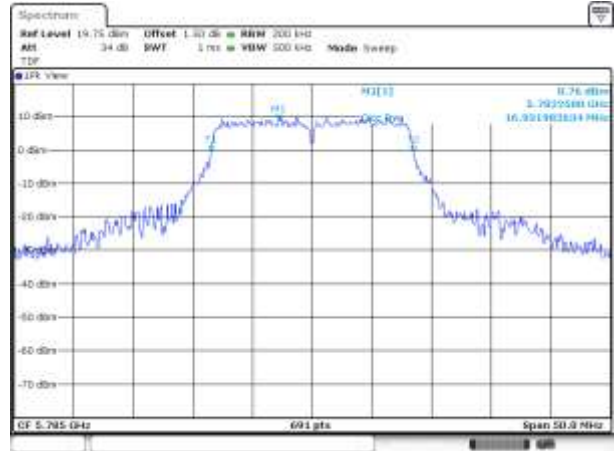

UNII-3 / 802.11a / 5 785 MHz