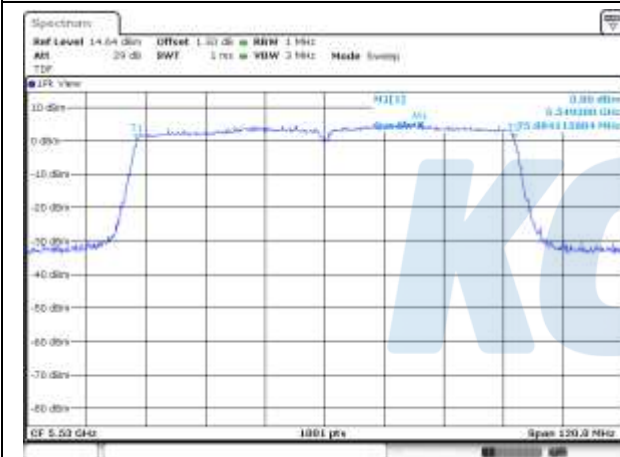

UNII-2C / 802.11ac VHT80 / 5 530 MHz