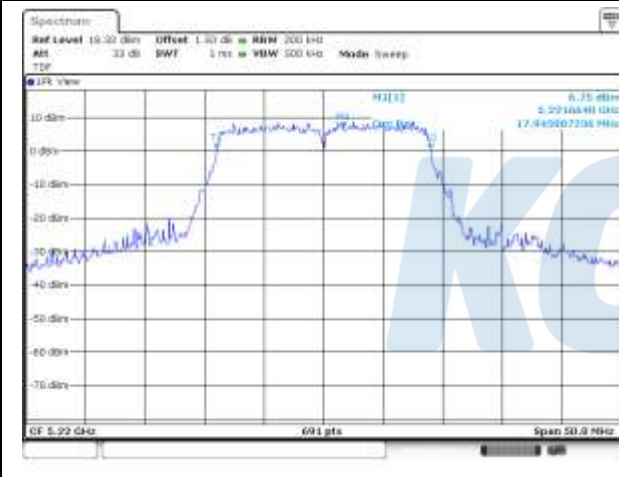

UNII-1 / 802.11n HT20 / 5 220 MHz