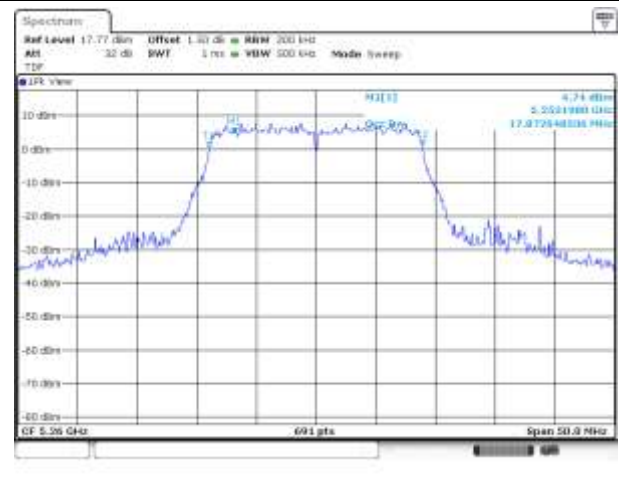

UNII-2A / 802.11n HT20 / 5 260 MHz