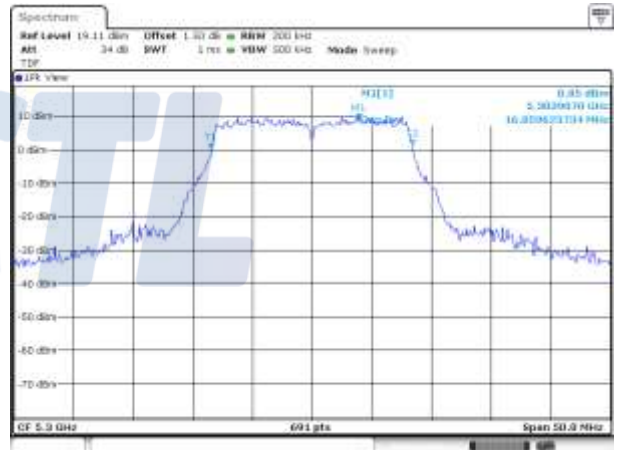

## ANT 1

UNII-1 / 802.11a / 5 180 MHz

UNII-2A / 802.11a / 5 260 MHz

UNII-1 / 802.11a / 5 220 MHz

UNII-2A / 802.11a / 5 300 MHz

UNII-1 / 802.11a / 5 240 MHz

UNII-2A / 802.11a / 5 320 MHz