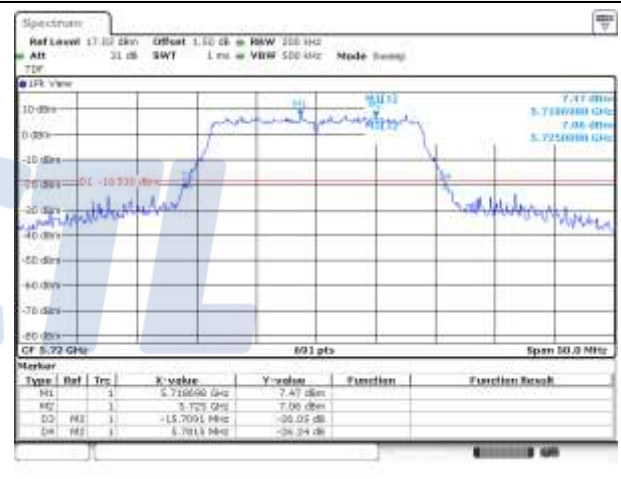

UNII-2C / 802.11n HT20 / 5 720 MHz