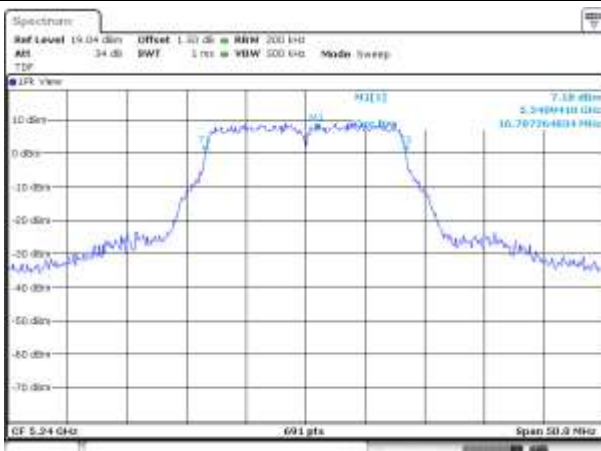

## ANT 2

UNII-1 / 802.11a / 5 180 MHz

UNII-2A / 802.11a / 5 260 MHz

UNII-1 / 802.11a / 5 220 MHz

UNII-2A / 802.11a / 5 300 MHz

UNII-1 / 802.11a / 5 240 MHz

UNII-2A / 802.11a / 5 320 MHz