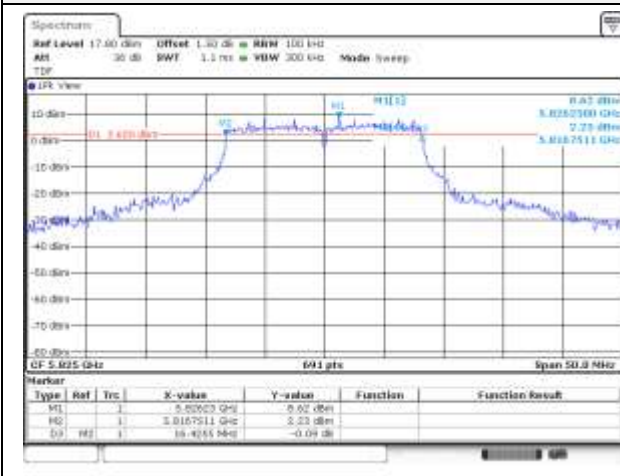

UNII-3 / 802.11a / 5 825 MHz