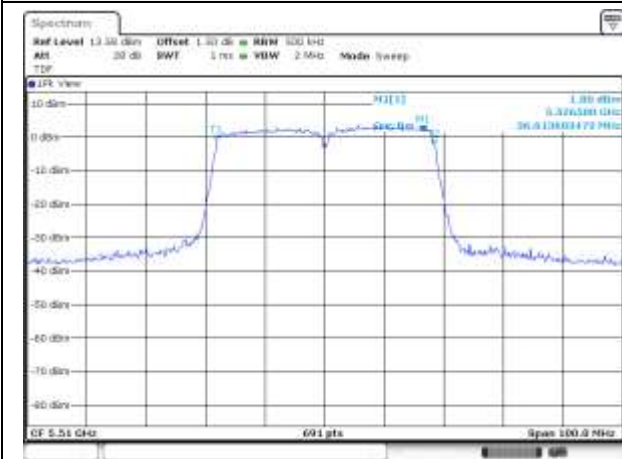

## UNII-2C / 802.11ac VHT40 / 5 510 MHz