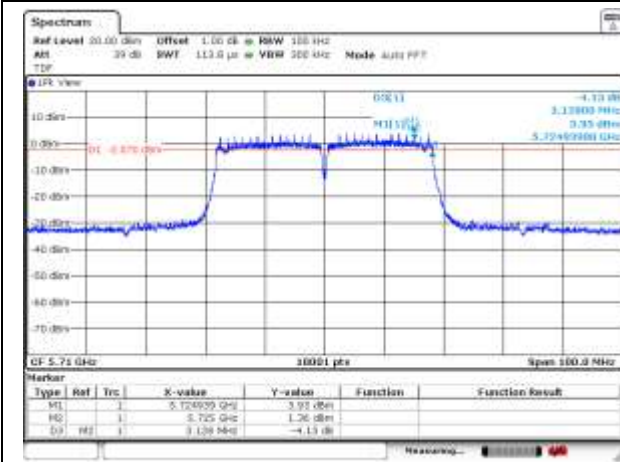

## ANT 1

UNII-2C / 802.11a / 5 720 MHz

UNII-2C / 802.11n HT20 / 5 720 MHz

UNII-2C / 802.11n HT40 / 5 710 MHz

UNII-2C / 802.11ac VHT20 / 5 720 MHz

UNII-2C / 802.11ac VHT40 / 5 710 MHz

UNII-2C / 802.11ac VHT80 / 5 690 MHz