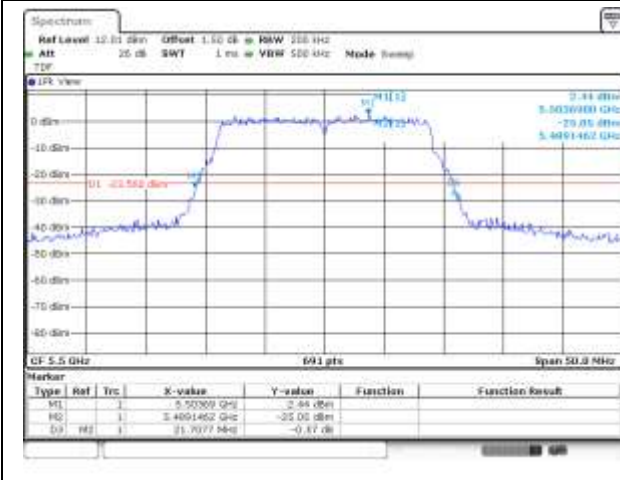

## UNII-2C / 802.11n HT20 / 5 500 MHz