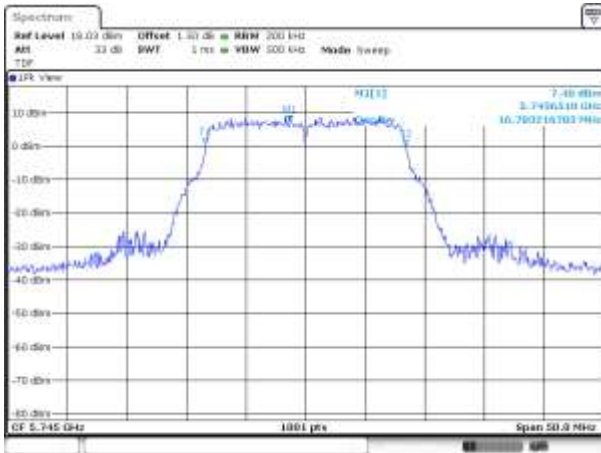

KCTL Inc.

65, Sinwon-ro, Yeongtong-gu,
Suwon-si, Gyeonggi-do, 16677, Korea
TEL: 82-31-285-0894 FAX: 82-505-299-8311
www.kctl.co.kr

Report No.:
KR20-SRF0030-D

Page (305) of (1046)

UNII-3 / 802.11a / 5 745 MHz