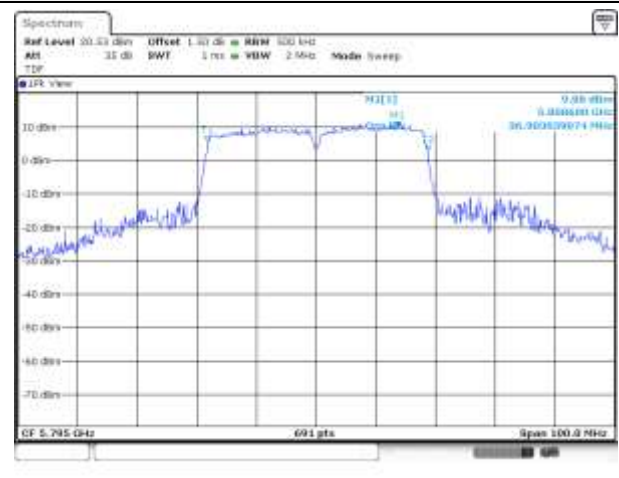

UNII-2C / 802.11n HT40 / 5 510 MHz

UNII-2C / 802.11n HT40 / 5 670 MHz

UNII-2C / 802.11n HT40 / 5 590 MHz

UNII-2C / 802.11n HT40 / 5 710 MHz

UNII-3 / 802.11n HT40 / 5 755 MHz

UNII-3 / 802.11n HT40 / 5 795 MHz