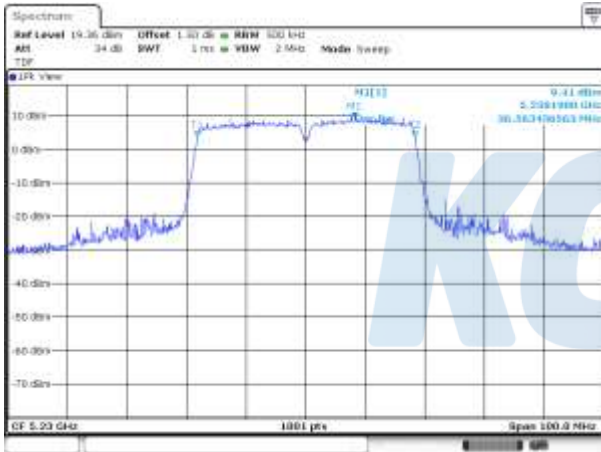

UNII-1 / 802.11ac VHT40 / 5 230 MHz