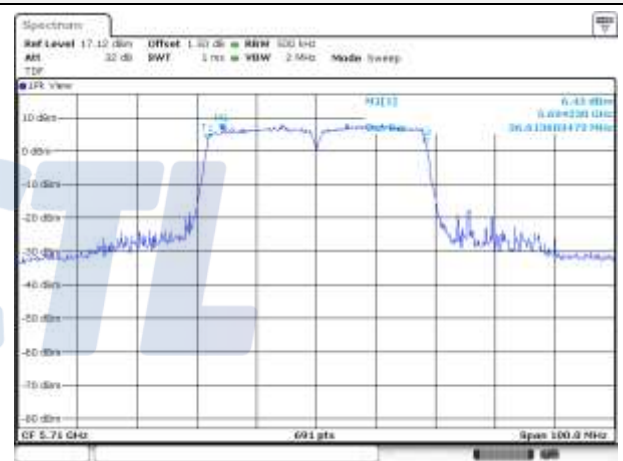

UNII-2C / 802.11ac VHT40 / 5 710 MHz