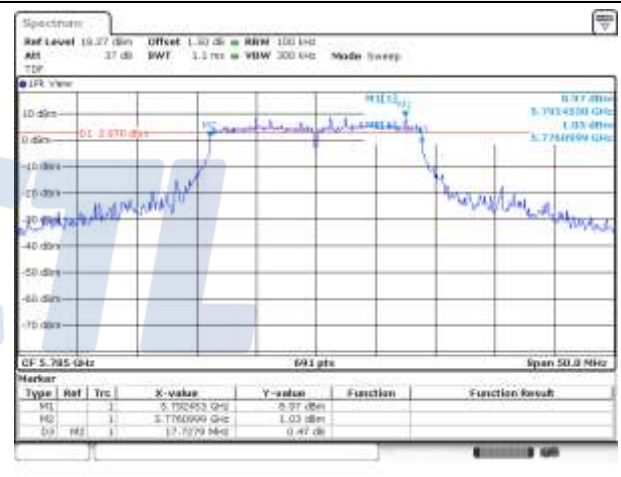

UNII-3 / 802.11n HT20 / 5 785 MHz