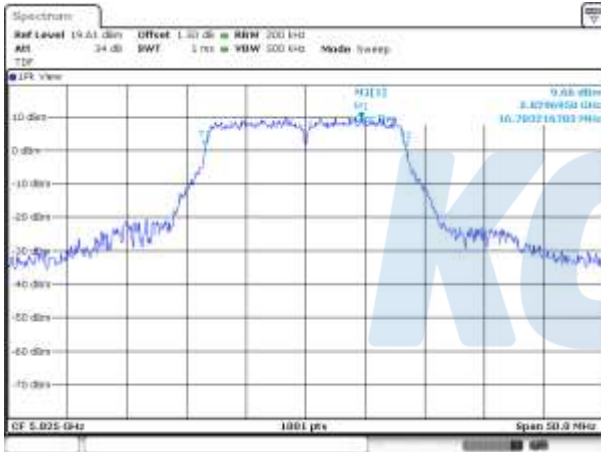

UNII-3 / 802.11a / 5 825 MHz