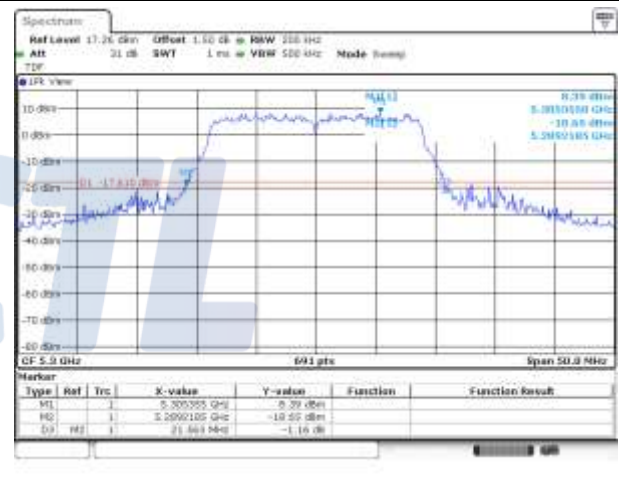

UNII-2A / 802.11ac VHT20 / 5 300 MHz