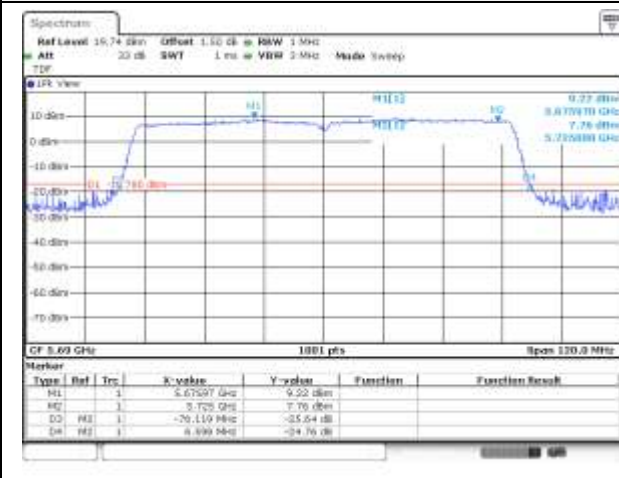

UNII-2C / 802.11ac VHT80 / 5 690 MHz