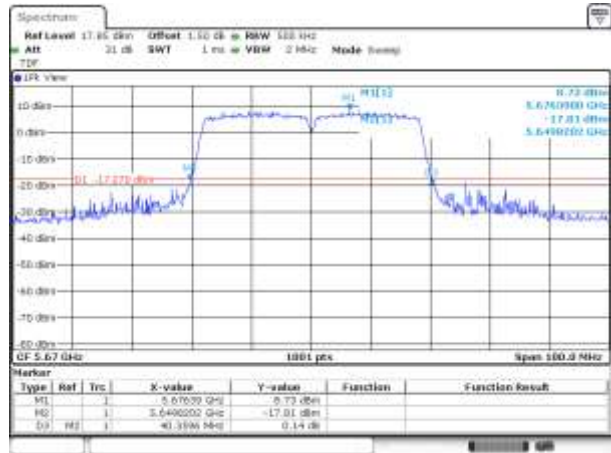

UNII-2C / 802.11ac VHT40 / 5 670 MHz