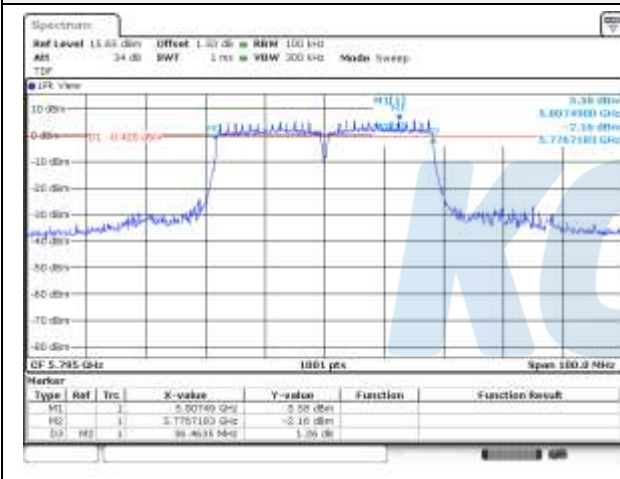

UNII-3 / 802.11n HT40 / 5 795 MHz