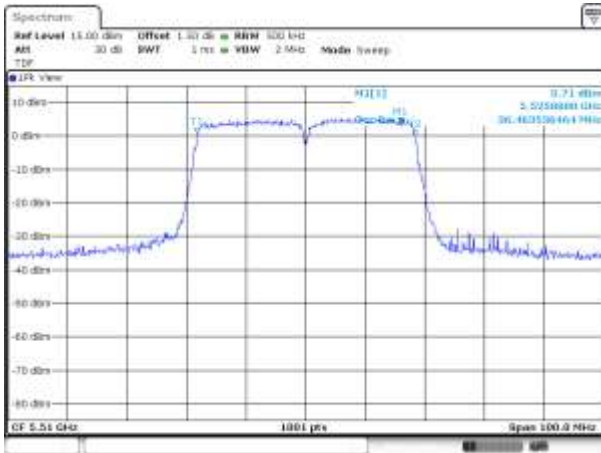

## UNII-2C / 802.11ac VHT40 / 5 510 MHz