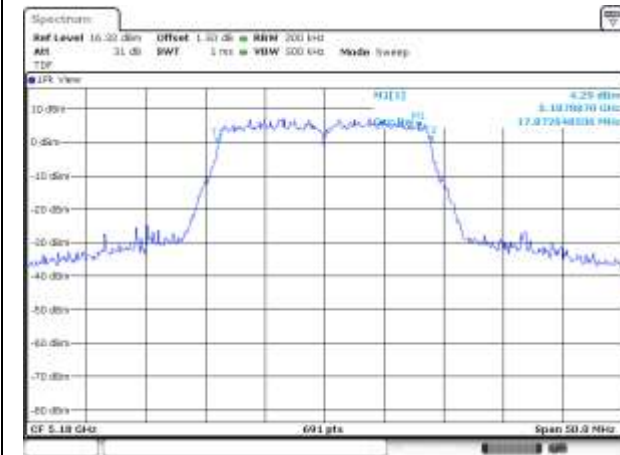

KCTL Inc.

65, Sinwon-ro, Yeongtong-gu,
Suwon-si, Gyeonggi-do, 16677, Korea
TEL: 82-31-285-0894 FAX: 82-505-299-8311
www.kctl.co.kr

Report No.:
KR20-SRF0030-D

Page (339) of (1046)

UNII-1 / 802.11ac VHT20 / 5 180 MHz