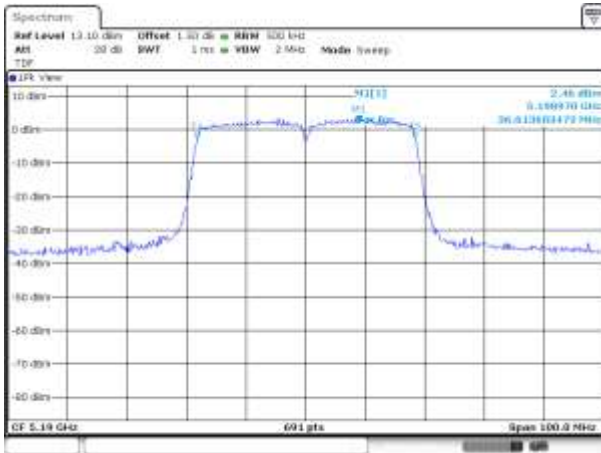

## UNII-1 / 802.11ac VHT40 / 5 190 MHz