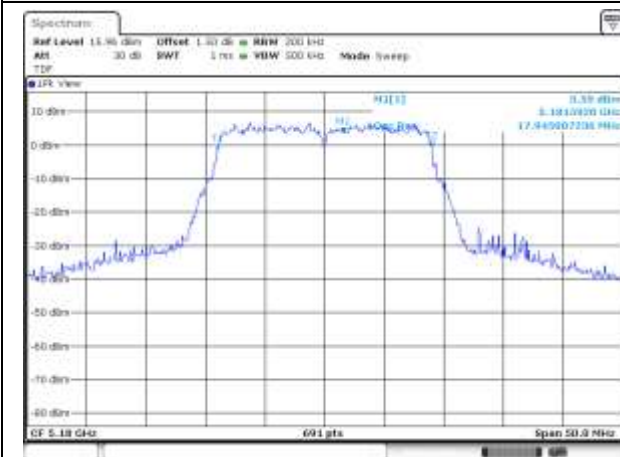

KCTL Inc.

65, Sinwon-ro, Yeongtong-gu,
Suwon-si, Gyeonggi-do, 16677, Korea
TEL: 82-31-285-0894 FAX: 82-505-299-8311
www.kctl.co.kr

Report No.:
KR20-SRF0030-D

Page (320) of (1046)

UNII-1 / 802.11n HT20 / 5 180 MHz