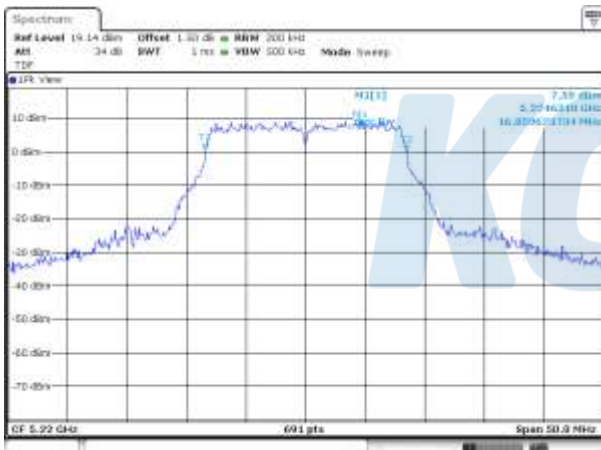

## ANT 3

UNII-1 / 802.11a / 5 180 MHz

UNII-2A / 802.11a / 5 260 MHz

UNII-1 / 802.11a / 5 220 MHz

UNII-2A / 802.11a / 5 300 MHz

UNII-1 / 802.11a / 5 240 MHz

UNII-2A / 802.11a / 5 320 MHz