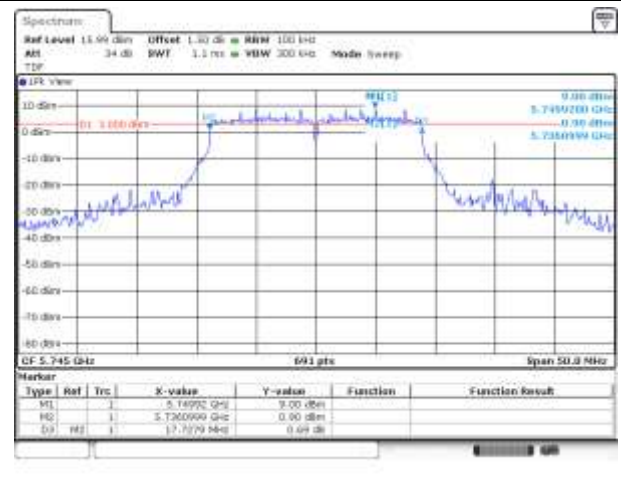

UNII-3 / 802.11n HT20 / 5 745 MHz