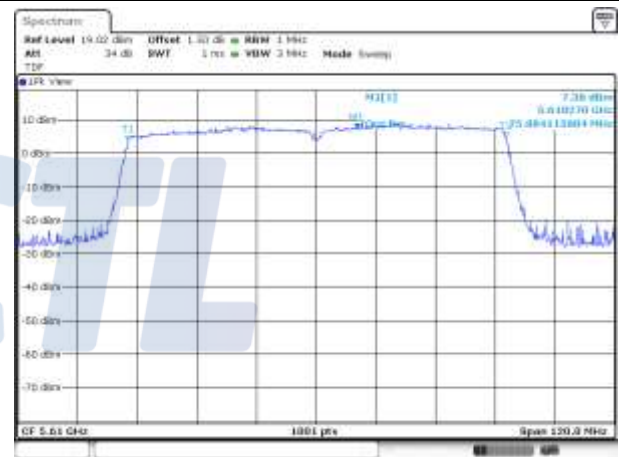

UNII-2C / 802.11ac VHT80 / 5 610 MHz