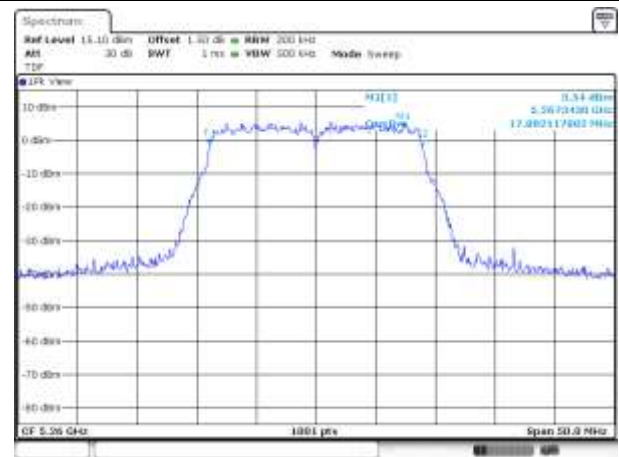

UNII-2A / 802.11n HT20 / 5 260 MHz