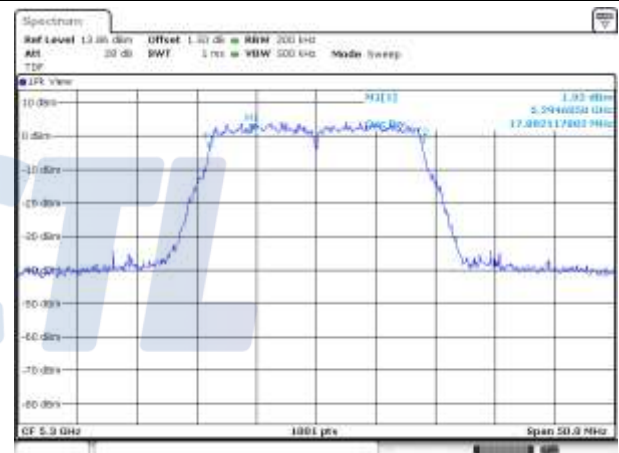

UNII-1 / 802.11ac VHT20 / 5 180 MHz

UNII-2A / 802.11ac VHT20 / 5 260 MHz

UNII-1 / 802.11ac VHT20 / 5 220 MHz

UNII-2A / 802.11ac VHT20 / 5 300 MHz

UNII-1 / 802.11ac VHT20 / 5 240 MHz

UNII-2A / 802.11ac VHT20 / 5 320 MHz