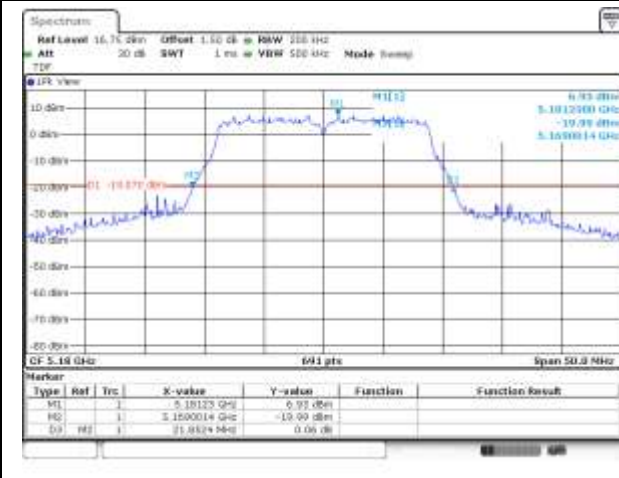

KCTL Inc.

65, Sinwon-ro, Yeongtong-gu,
Suwon-si, Gyeonggi-do, 16677, Korea
TEL: 82-31-285-0894 FAX: 82-505-299-8311
www.kctl.co.kr

Report No.:
KR20-SRF0030-D

Page (287) of (1046)

UNII-1 / 802.11ac VHT20 / 5 180 MHz