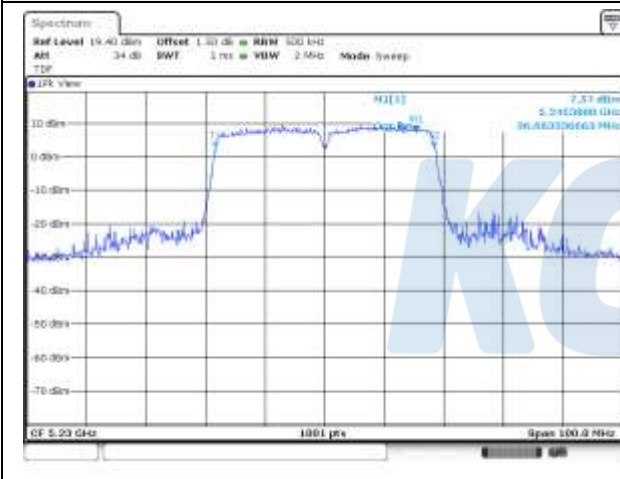

UNII-1 / 802.11n HT40 / 5 190 MHz

UNII-2A / 802.11n HT40 / 5 270 MHz

UNII-1 / 802.11n HT40 / 5 230 MHz

UNII-2A / 802.11n HT40 / 5 310 MHz