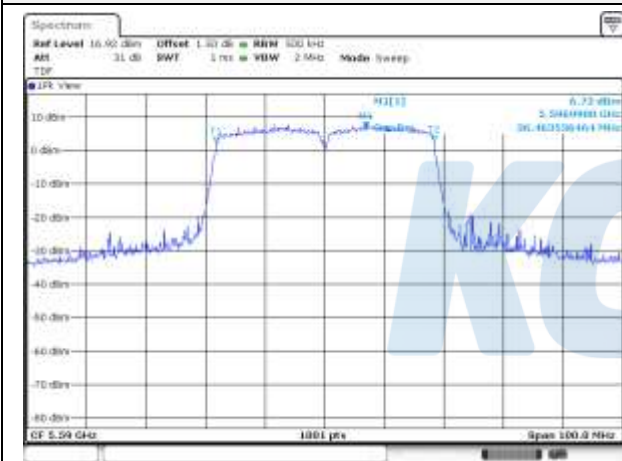

UNII-2C / 802.11ac VHT40 / 5 590 MHz