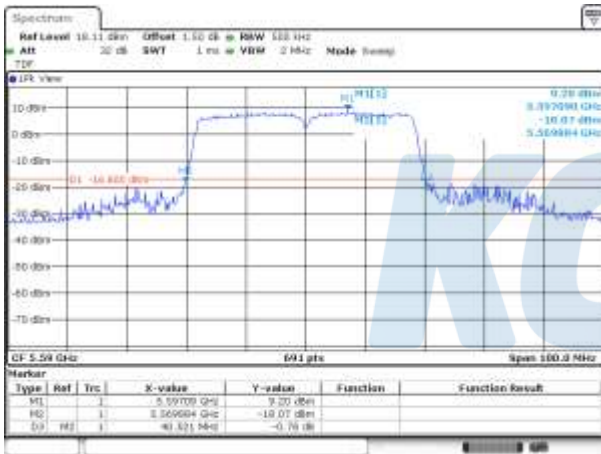

UNII-2C / 802.11n HT40 / 5 590 MHz