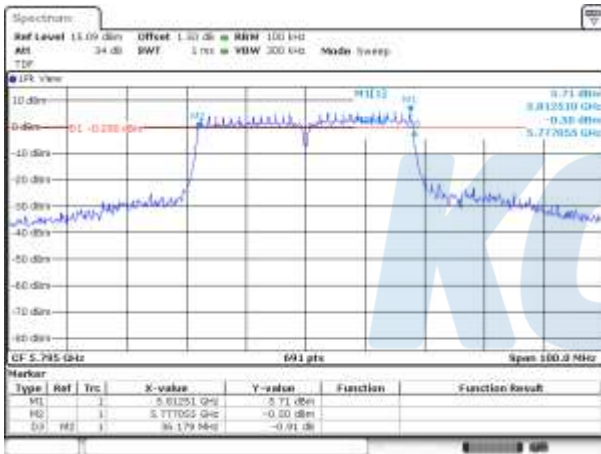

UNII-3 / 802.11ac VHT40 / 5 795 MHz