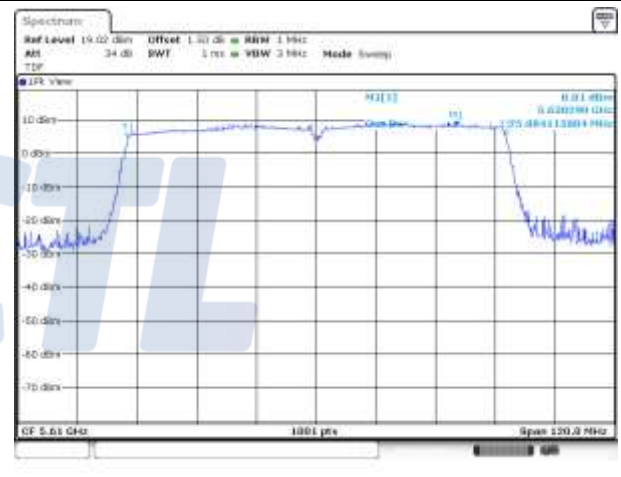

UNII-2C / 802.11ac VHT80 / 5 610 MHz