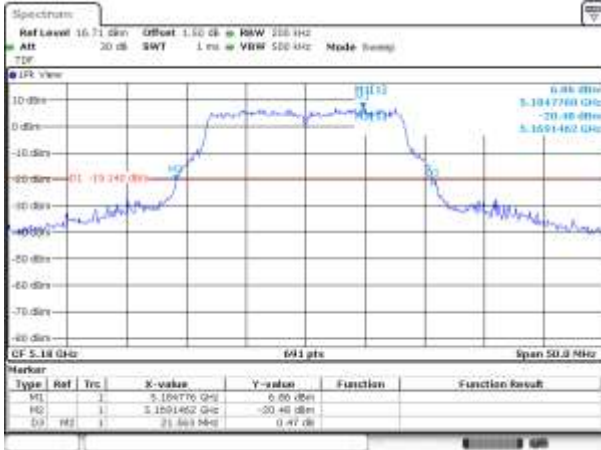

KCTL Inc.

65, Sinwon-ro, Yeongtong-gu,
Suwon-si, Gyeonggi-do, 16677, Korea
TEL: 82-31-285-0894 FAX: 82-505-299-8311
www.kctl.co.kr

Report No.:
KR20-SRF0030-D

Page (292) of (1046)

ANT 3

UNII-1 / 802.11a / 5 180 MHz