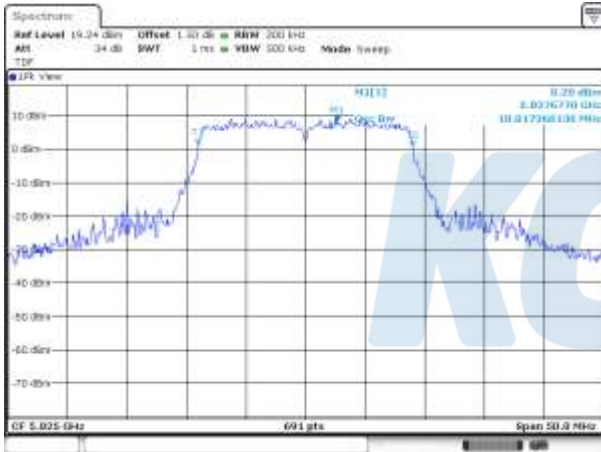

UNII-3 / 802.11n HT20 / 5 825 MHz