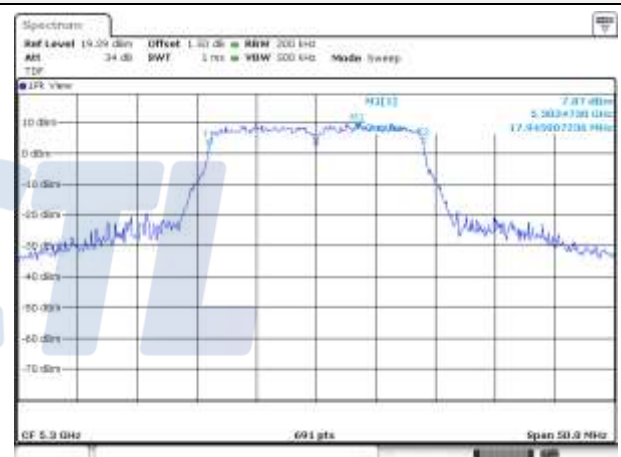

UNII-1 / 802.11n HT20 / 5 180 MHz

UNII-2A / 802.11n HT20 / 5 260 MHz

UNII-1 / 802.11n HT20 / 5 220 MHz

UNII-2A / 802.11n HT20 / 5 300 MHz

UNII-1 / 802.11n HT20 / 5 240 MHz

UNII-2A / 802.11n HT20 / 5 320 MHz