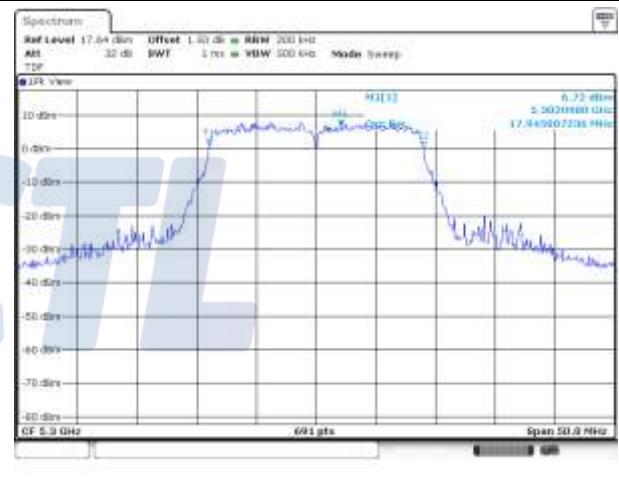

UNII-1 / 802.11n HT20 / 5 180 MHz

UNII-2A / 802.11n HT20 / 5 260 MHz

UNII-1 / 802.11n HT20 / 5 220 MHz

UNII-2A / 802.11n HT20 / 5 300 MHz

UNII-1 / 802.11n HT20 / 5 240 MHz

UNII-2A / 802.11n HT20 / 5 320 MHz