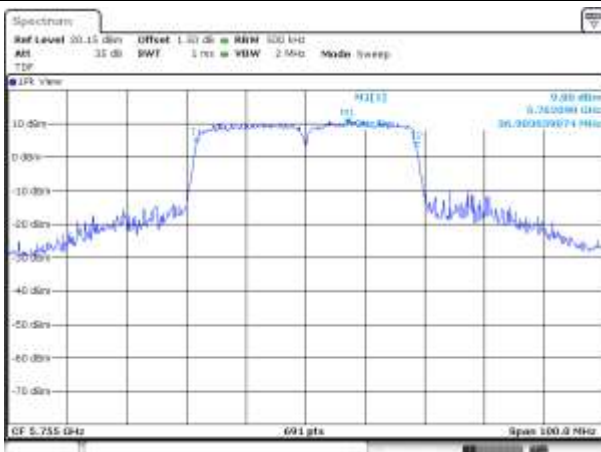

UNII-3 / 802.11ac VHT40 / 5 755 MHz