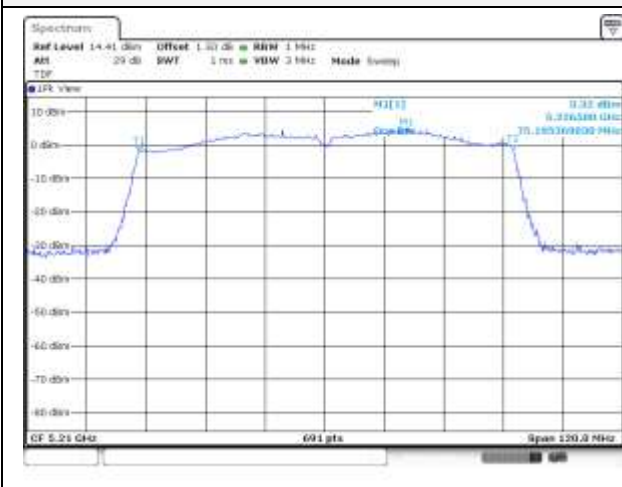

KCTL Inc.

65, Sinwon-ro, Yeongtong-gu,
Suwon-si, Gyeonggi-do, 16677, Korea
TEL: 82-31-285-0894 FAX: 82-505-299-8311
www.kctl.co.kr

Report No.:
KR20-SRF0030-D

Page (330) of (1046)

UNII-1 / 802.11ac VHT80 / 5 210 MHz