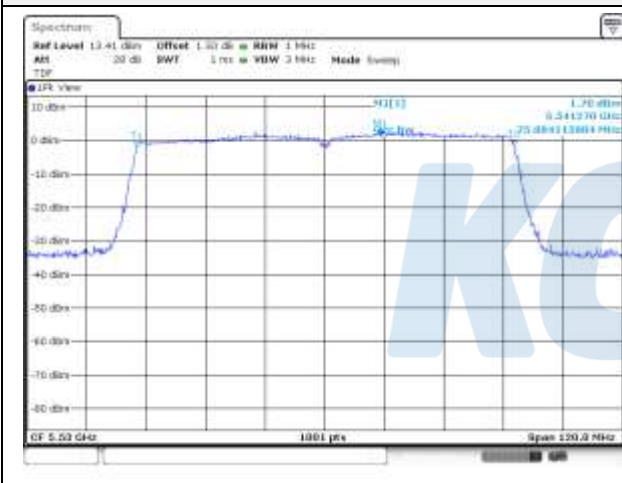

UNII-2C / 802.11ac VHT80 / 5 530 MHz