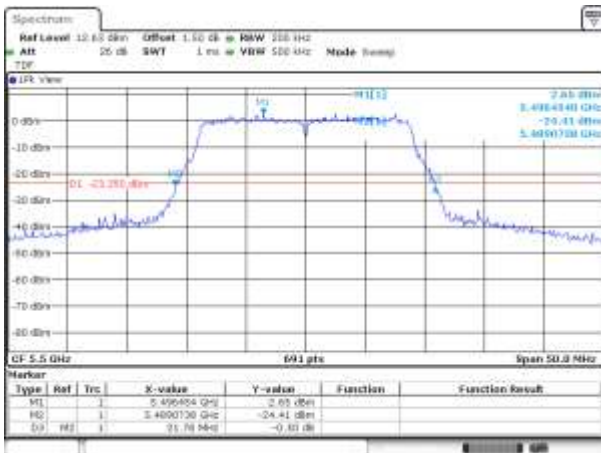

KCTL Inc.

65, Sinwon-ro, Yeongtong-gu,
Suwon-si, Gyeonggi-do, 16677, Korea
TEL: 82-31-285-0894 FAX: 82-505-299-8311
www.kctl.co.kr

Report No.:
KR20-SRF0030-D

Page (299) of (1046)

UNII-2C / 802.11ac VHT20 / 5 500 MHz