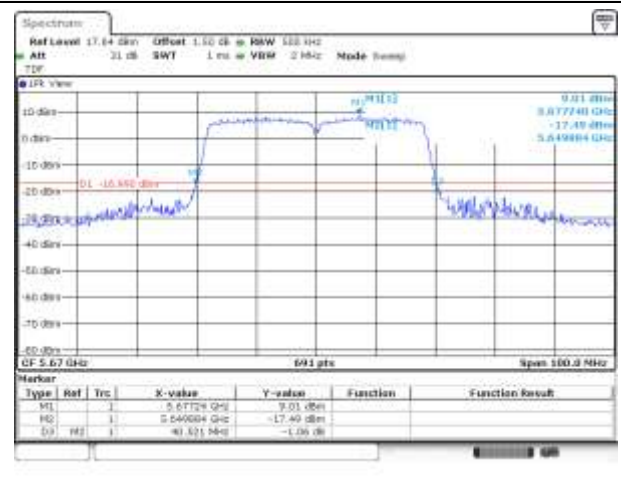

UNII-2C / 802.11n HT40 / 5 670 MHz