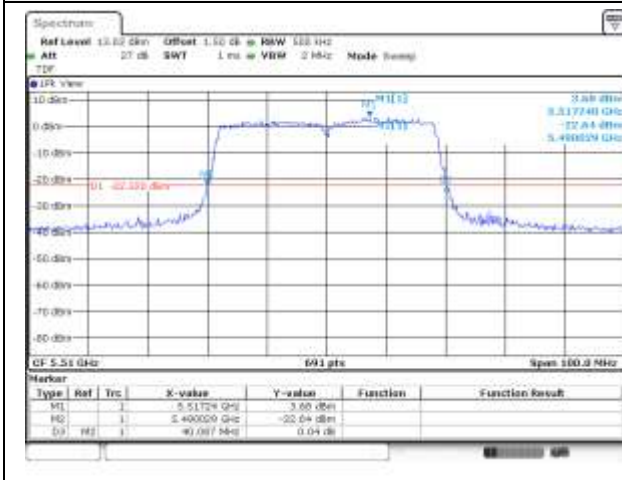

## UNII-2C / 802.11n HT40 / 5 510 MHz