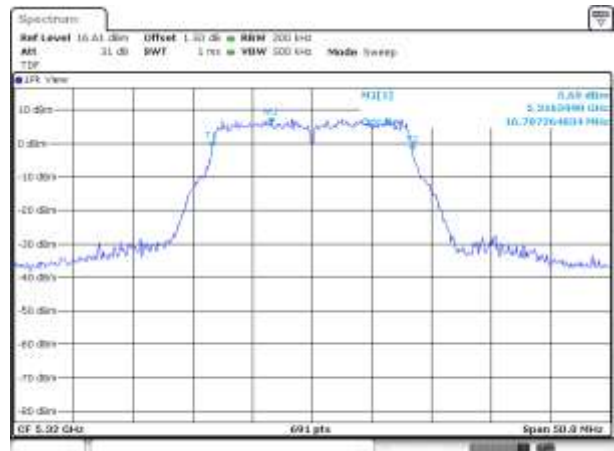

## ANT 3

UNII-1 / 802.11a / 5 180 MHz

UNII-2A / 802.11a / 5 260 MHz

UNII-1 / 802.11a / 5 220 MHz

UNII-2A / 802.11a / 5 300 MHz

UNII-1 / 802.11a / 5 240 MHz

UNII-2A / 802.11a / 5 320 MHz