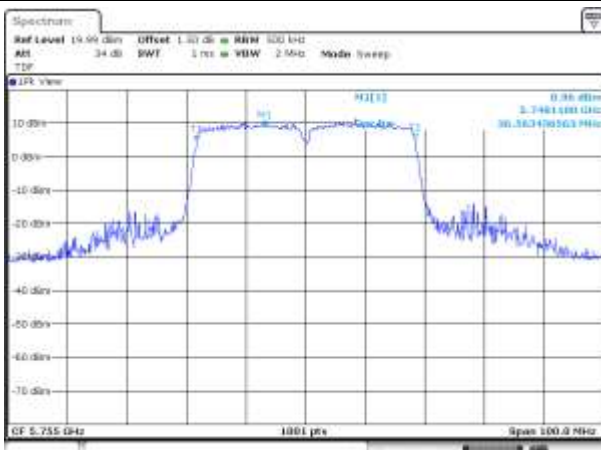

UNII-3 / 802.11ac VHT40 / 5 755 MHz