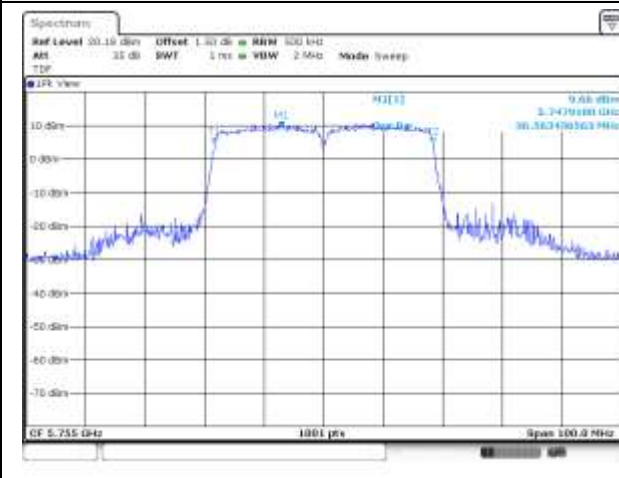

UNII-2C / 802.11n HT40 / 5 510 MHz

UNII-2C / 802.11n HT40 / 5 670 MHz

UNII-2C / 802.11n HT40 / 5 590 MHz

UNII-2C / 802.11n HT40 / 5 710 MHz

UNII-3 / 802.11n HT40 / 5 755 MHz

UNII-3 / 802.11n HT40 / 5 795 MHz