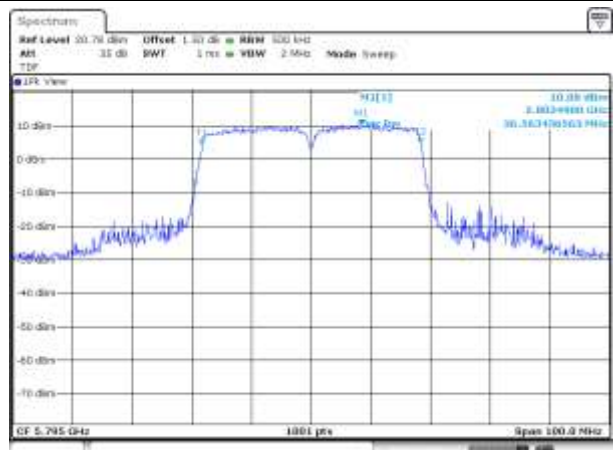

UNII-3 / 802.11ac VHT40 / 5 795 MHz