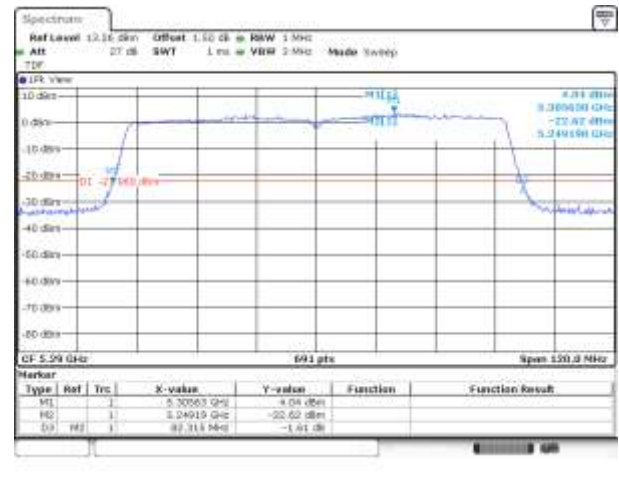

UNII-2A / 802.11ac VHT80 / 5 290 MHz