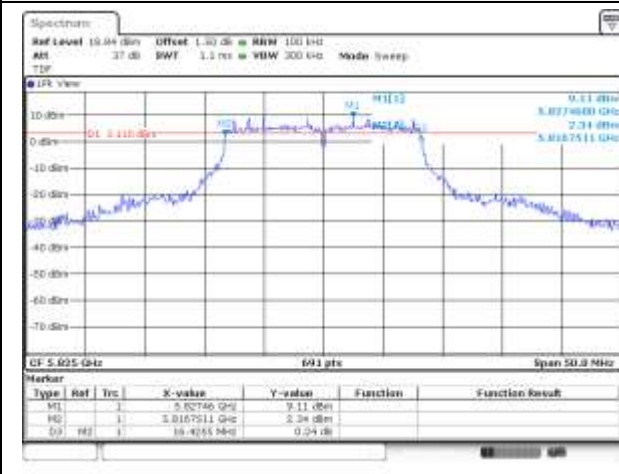

UNII-3 / 802.11a / 5 825 MHz