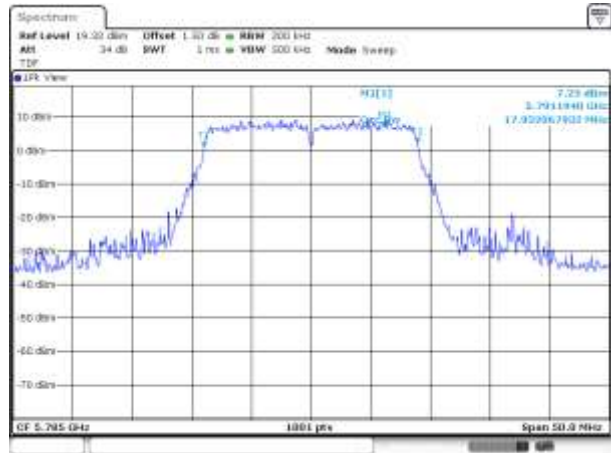

UNII-3 / 802.11ac VHT20 / 5 785 MHz