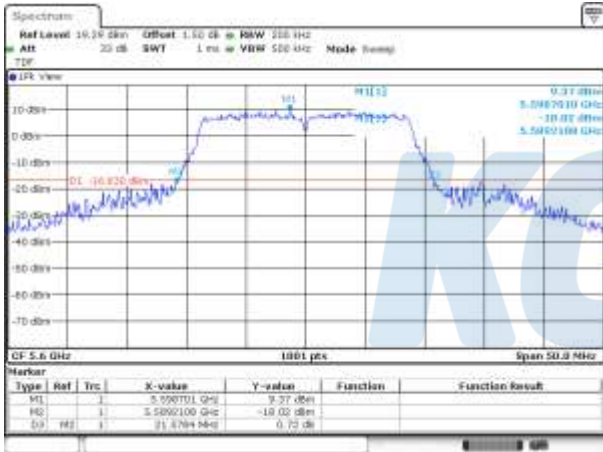

**UNII-2C / 802.11ac VHT20 / 5 500 MHz**

**UNII-2C / 802.11ac VHT20 / 5 700 MHz**

**UNII-2C / 802.11ac VHT20 / 5 600 MHz**

**UNII-2C / 802.11ac VHT20 / 5 720 MHz**