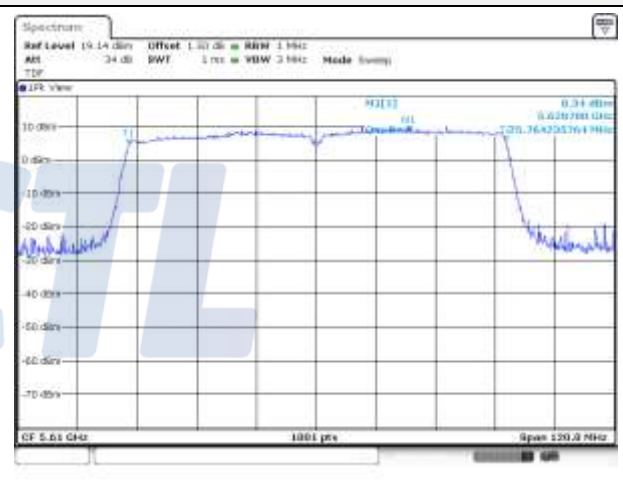

UNII-2C / 802.11ac VHT80 / 5 610 MHz