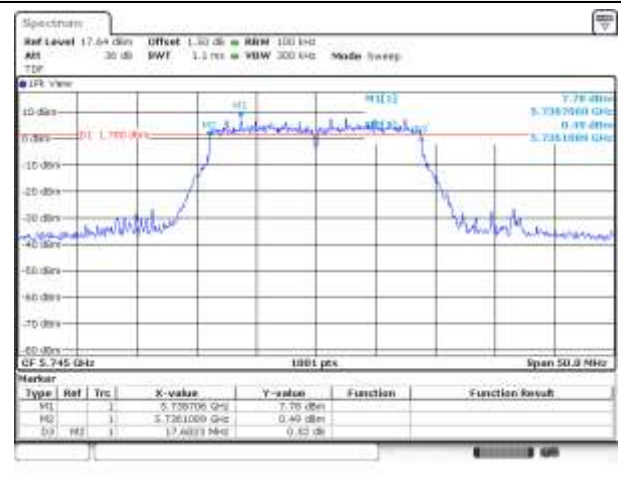

UNII-3 / 802.11ac VHT20 / 5 745 MHz