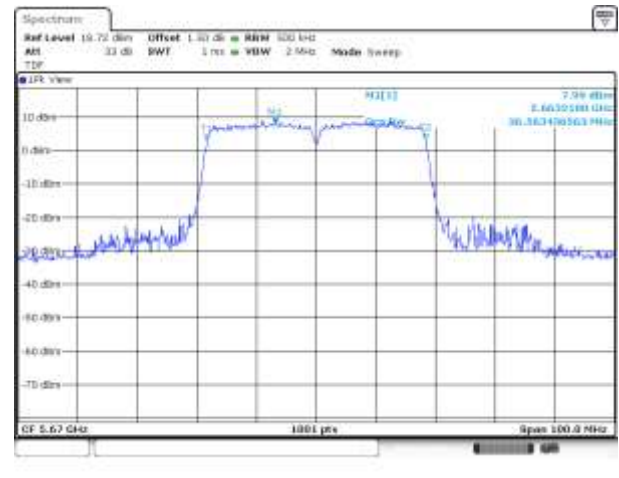

UNII-2C / 802.11n HT40 / 5 510 MHz

UNII-2C / 802.11n HT40 / 5 670 MHz

UNII-2C / 802.11n HT40 / 5 590 MHz

UNII-2C / 802.11n HT40 / 5 710 MHz

UNII-3 / 802.11n HT40 / 5 755 MHz

UNII-3 / 802.11n HT40 / 5 795 MHz