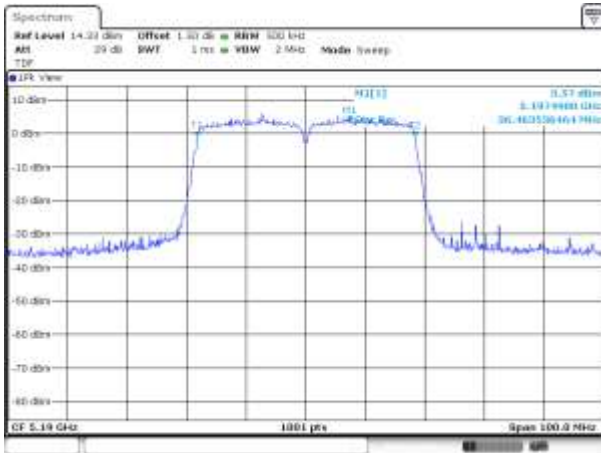

KCTL Inc.

65, Sinwon-ro, Yeongtong-gu,
Suwon-si, Gyeonggi-do, 16677, Korea
TEL: 82-31-285-0894 FAX: 82-505-299-8311
www.kctl.co.kr

Report No.:
KR20-SRF0030-D

Page (314) of (1046)

UNII-1 / 802.11ac VHT40 / 5 190 MHz