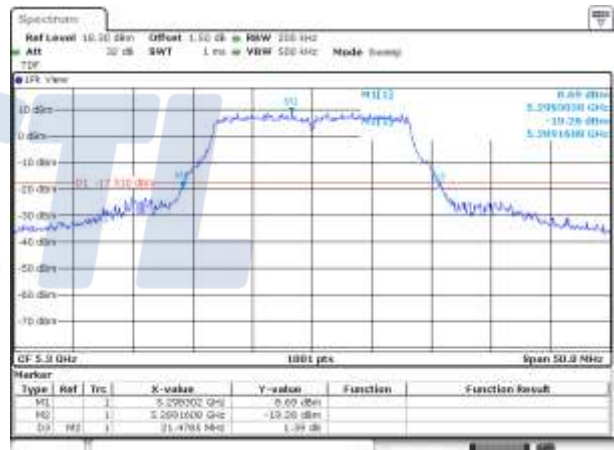

## ANT 3

UNII-1 / 802.11a / 5 180 MHz

UNII-2A / 802.11a / 5 260 MHz

UNII-1 / 802.11a / 5 220 MHz

UNII-2A / 802.11a / 5 300 MHz

UNII-1 / 802.11a / 5 240 MHz

UNII-2A / 802.11a / 5 320 MHz