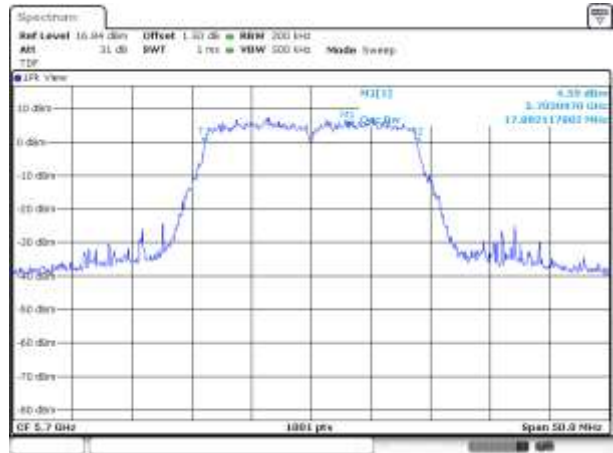

UNII-2C / 802.11ac VHT20 / 5 700 MHz