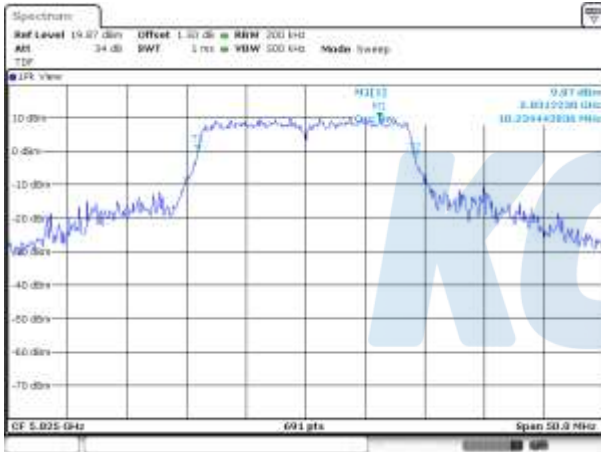

UNII-3 / 802.11n HT20 / 5 825 MHz