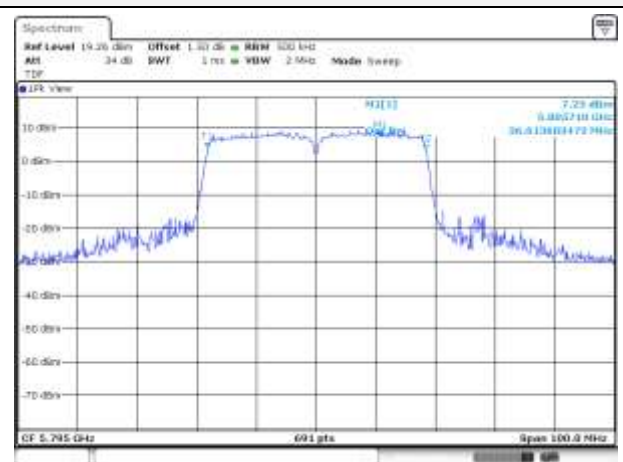

UNII-3 / 802.11ac VHT40 / 5 795 MHz