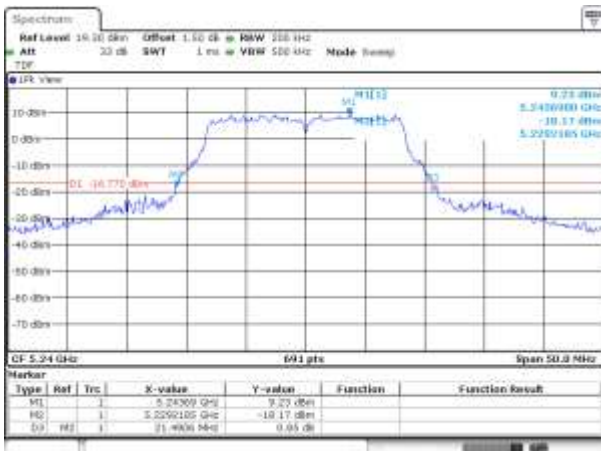

## ANT 3

UNII-1 / 802.11a / 5 180 MHz

UNII-2A / 802.11a / 5 260 MHz

UNII-1 / 802.11a / 5 220 MHz

UNII-2A / 802.11a / 5 300 MHz

UNII-1 / 802.11a / 5 240 MHz

UNII-2A / 802.11a / 5 320 MHz