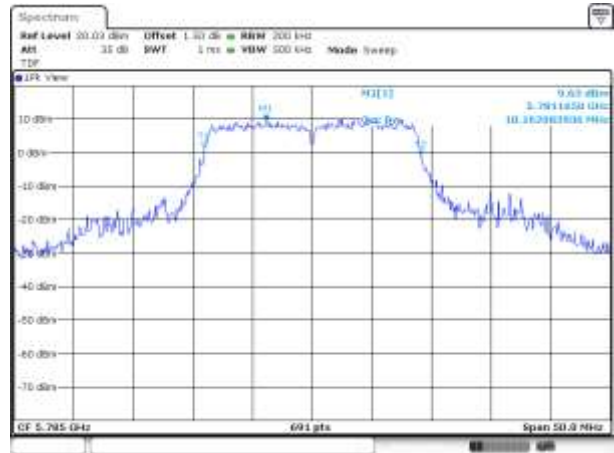

UNII-3 / 802.11ac VHT20 / 5 785 MHz