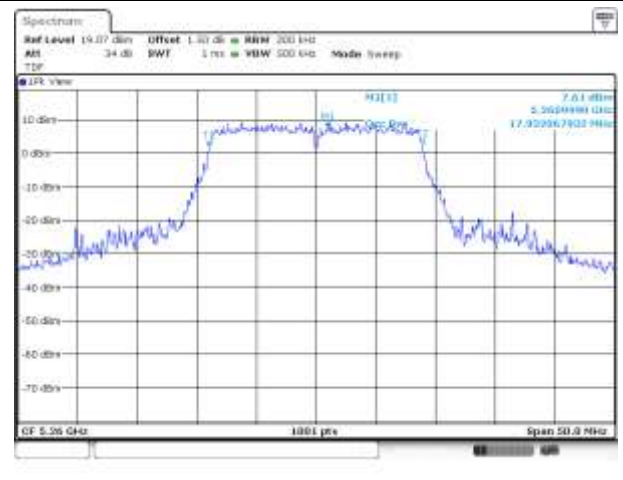

UNII-2A / 802.11n HT20 / 5 260 MHz