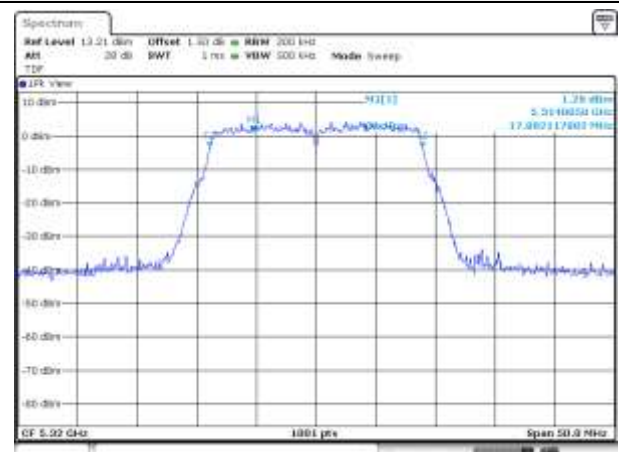

UNII-1 / 802.11ac VHT20 / 5 180 MHz

UNII-2A / 802.11ac VHT20 / 5 260 MHz

UNII-1 / 802.11ac VHT20 / 5 220 MHz

UNII-2A / 802.11ac VHT20 / 5 300 MHz

UNII-1 / 802.11ac VHT20 / 5 240 MHz

UNII-2A / 802.11ac VHT20 / 5 320 MHz