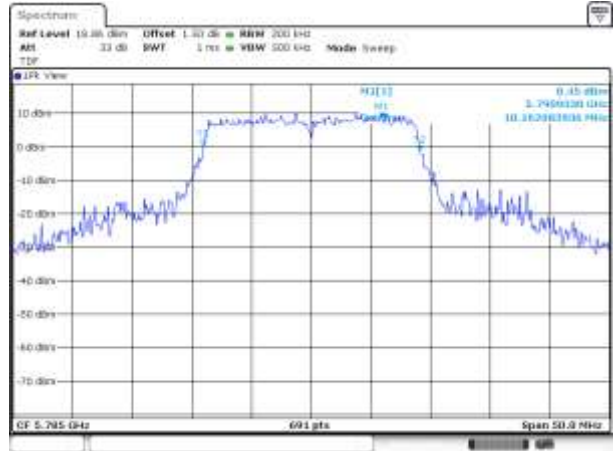

UNII-3 / 802.11n HT20 / 5 785 MHz