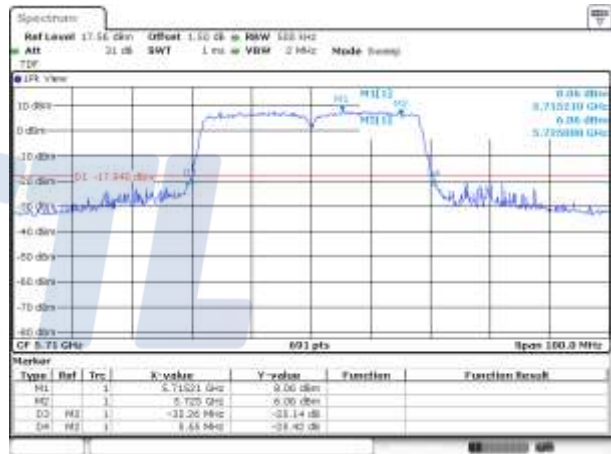

UNII-2C / 802.11ac VHT40 / 5 710 MHz