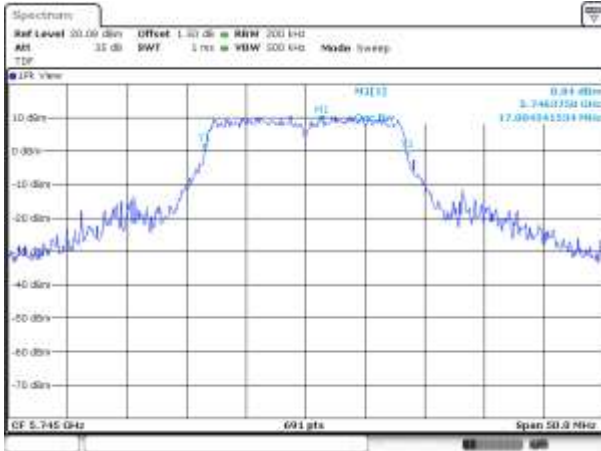

KCTL Inc.

65, Sinwon-ro, Yeongtong-gu,
Suwon-si, Gyeonggi-do, 16677, Korea
TEL: 82-31-285-0894 FAX: 82-505-299-8311
www.kctl.co.kr

Report No.:
KR20-SRF0030-D

Page (333) of (1046)

UNII-3 / 802.11a / 5 745 MHz