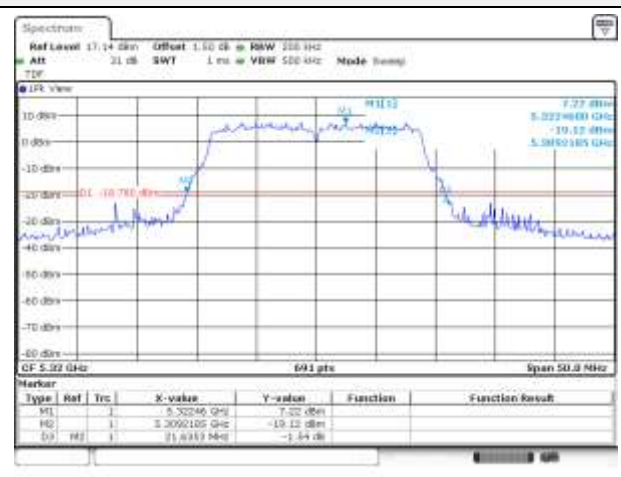

UNII-2A / 802.11ac VHT20 / 5 320 MHz