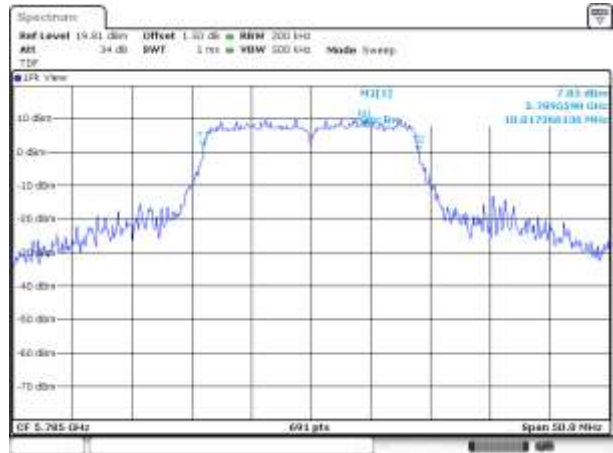

UNII-3 / 802.11n HT20 / 5 785 MHz