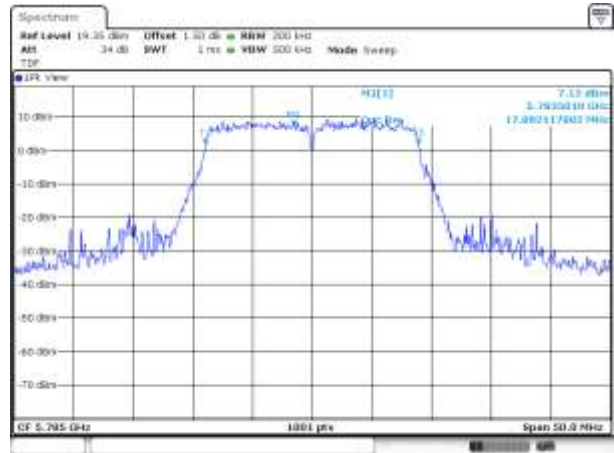

UNII-3 / 802.11n HT20 / 5 785 MHz