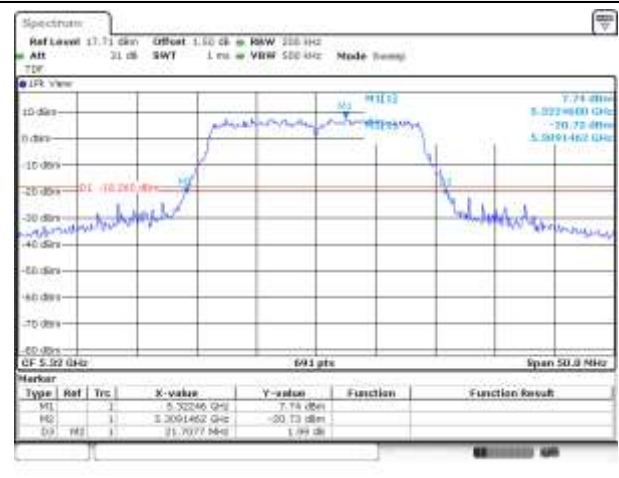

UNII-2A / 802.11ac VHT20 / 5 320 MHz