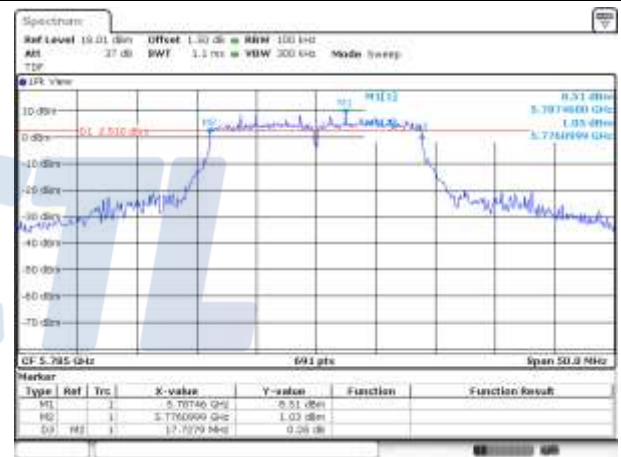

UNII-3 / 802.11ac VHT20 / 5 785 MHz