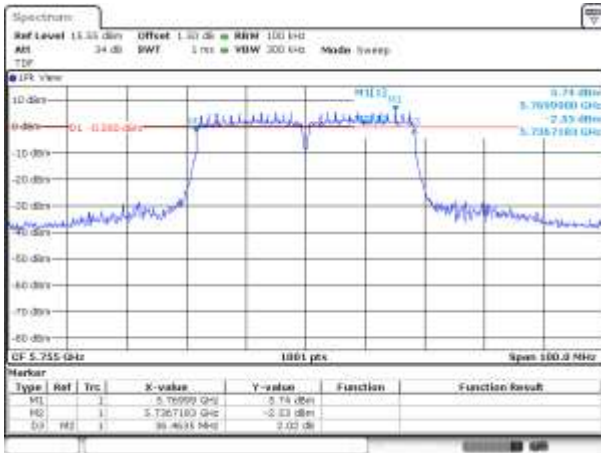

KCTL Inc.

65, Sinwon-ro, Yeongtong-gu,
Suwon-si, Gyeonggi-do, 16677, Korea
TEL: 82-31-285-0894 FAX: 82-505-299-8311
www.kctl.co.kr

Report No.:
KR20-SRF0030-D

Page (364) of (1046)

UNII-3 / 802.11ac VHT40 / 5 755 MHz