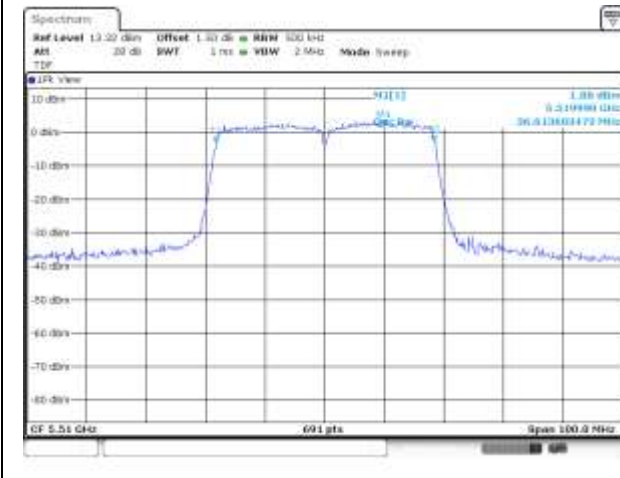

UNII-2C / 802.11n HT40 / 5 510 MHz

UNII-2C / 802.11n HT40 / 5 670 MHz

UNII-2C / 802.11n HT40 / 5 590 MHz

UNII-2C / 802.11n HT40 / 5 710 MHz

UNII-3 / 802.11n HT40 / 5 755 MHz

UNII-3 / 802.11n HT40 / 5 795 MHz