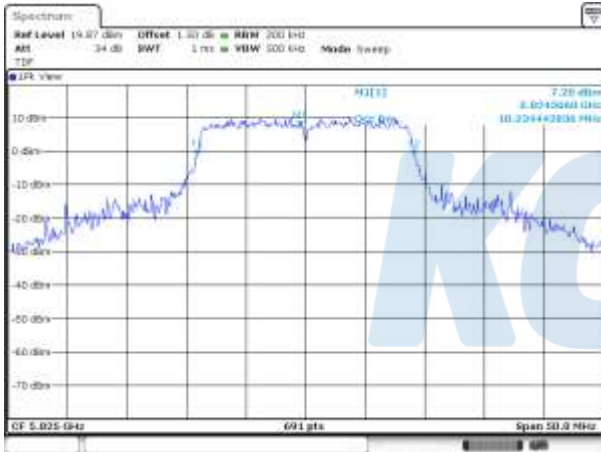

UNII-3 / 802.11n HT20 / 5 825 MHz