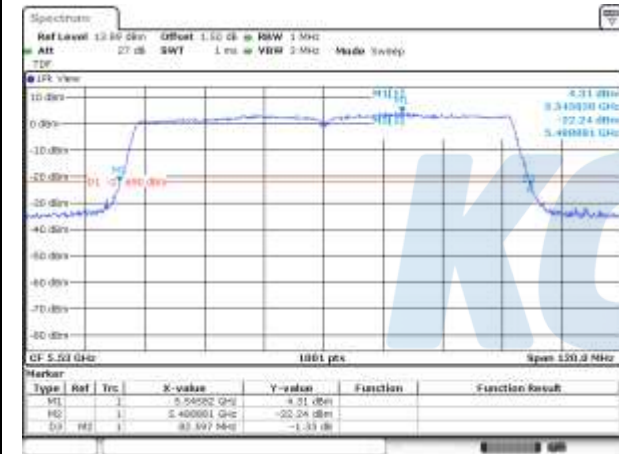

UNII-2C / 802.11ac VHT80 / 5 530 MHz