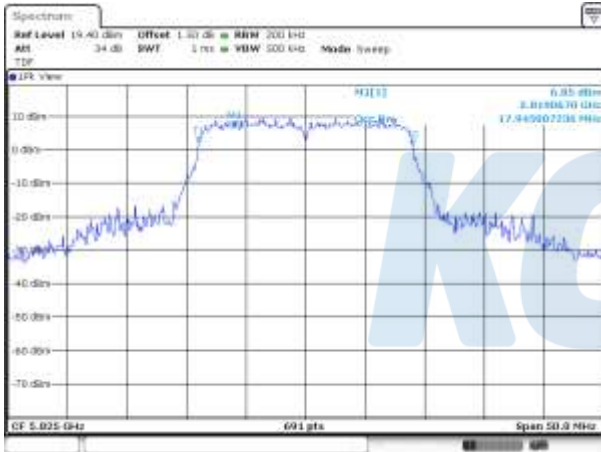

UNII-3 / 802.11ac VHT20 / 5 825 MHz