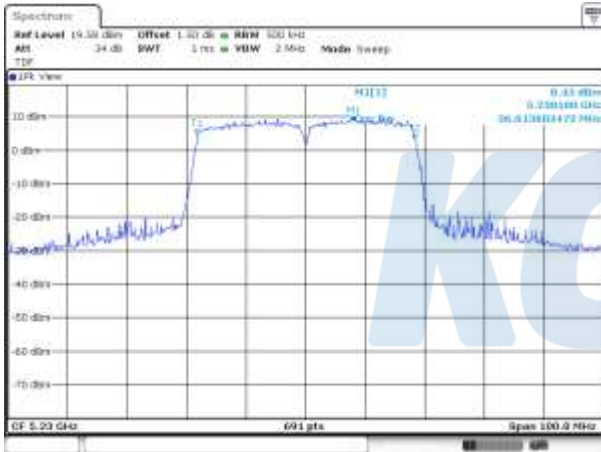

UNII-1 / 802.11ac VHT40 / 5 230 MHz