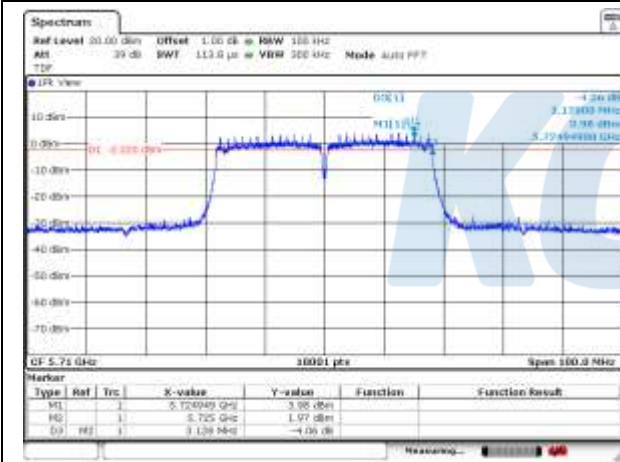

## ANT 1

UNII-2C / 802.11a / 5 720 MHz

UNII-2C / 802.11n HT20 / 5 720 MHz

UNII-2C / 802.11n HT40 / 5 710 MHz

UNII-2C / 802.11ac VHT20 / 5 720 MHz

UNII-2C / 802.11ac VHT40 / 5 710 MHz

UNII-2C / 802.11ac VHT80 / 5 690 MHz