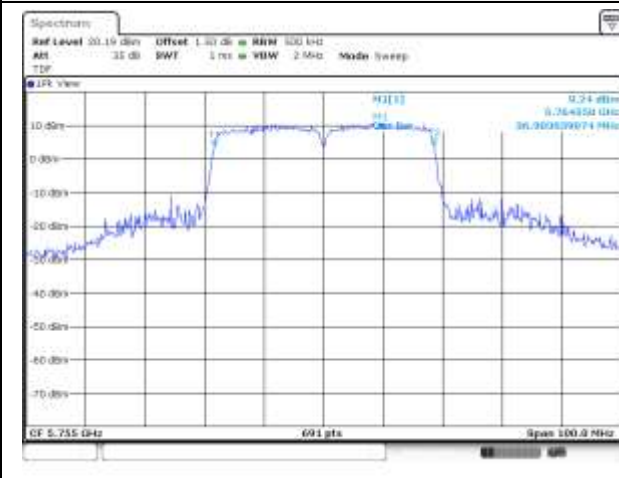

UNII-2C / 802.11n HT40 / 5 510 MHz

UNII-2C / 802.11n HT40 / 5 670 MHz

UNII-2C / 802.11n HT40 / 5 590 MHz

UNII-2C / 802.11n HT40 / 5 710 MHz

UNII-3 / 802.11n HT40 / 5 755 MHz

UNII-3 / 802.11n HT40 / 5 795 MHz