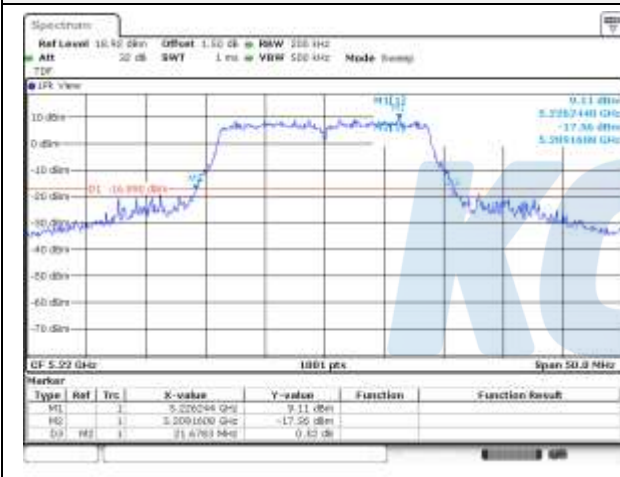

UNII-1 / 802.11ac VHT20 / 5 220 MHz