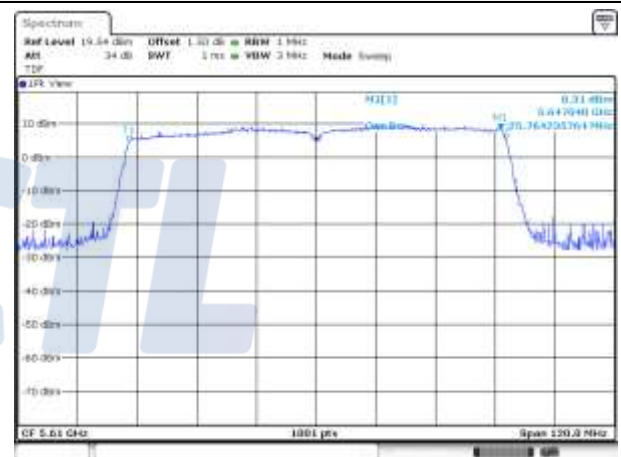

UNII-2C / 802.11ac VHT80 / 5 610 MHz