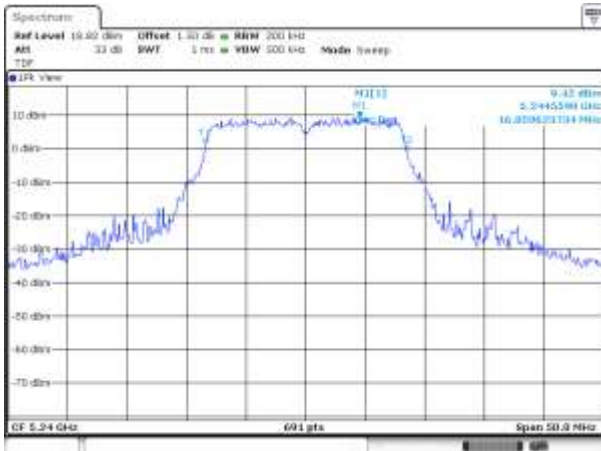

## ANT 1

UNII-1 / 802.11a / 5 180 MHz

UNII-2A / 802.11a / 5 260 MHz

UNII-1 / 802.11a / 5 220 MHz

UNII-2A / 802.11a / 5 300 MHz

UNII-1 / 802.11a / 5 240 MHz

UNII-2A / 802.11a / 5 320 MHz