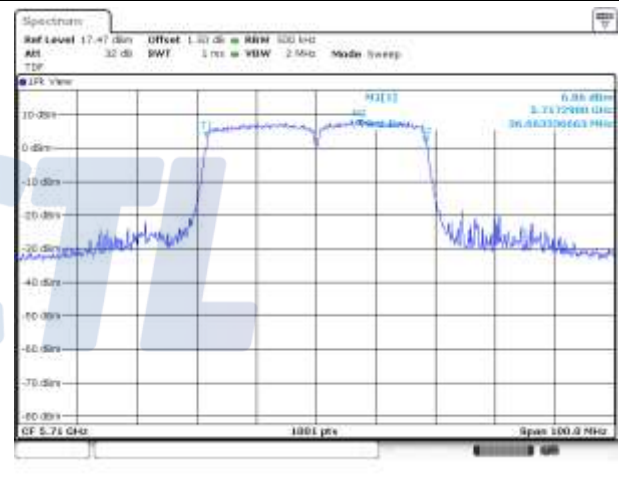

UNII-2C / 802.11n HT40 / 5 510 MHz

UNII-2C / 802.11n HT40 / 5 670 MHz

UNII-2C / 802.11n HT40 / 5 590 MHz

UNII-2C / 802.11n HT40 / 5 710 MHz

UNII-3 / 802.11n HT40 / 5 755 MHz

UNII-3 / 802.11n HT40 / 5 795 MHz