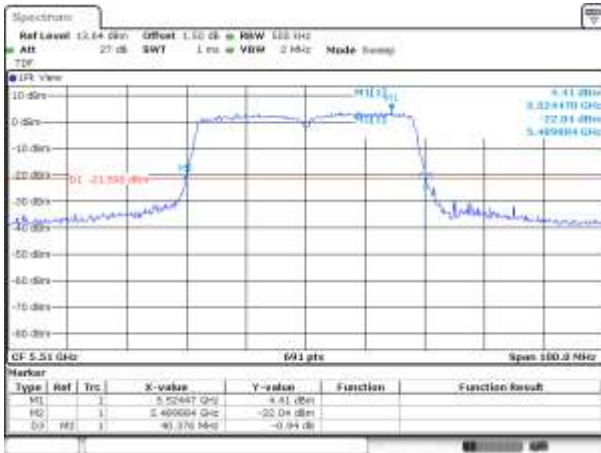

KCTL Inc.

65, Sinwon-ro, Yeongtong-gu,
Suwon-si, Gyeonggi-do, 16677, Korea
TEL: 82-31-285-0894 FAX: 82-505-299-8311
www.kctl.co.kr

Report No.:
KR20-SRF0030-D

Page (301) of (1046)

UNII-2C / 802.11ac VHT40 / 5 510 MHz