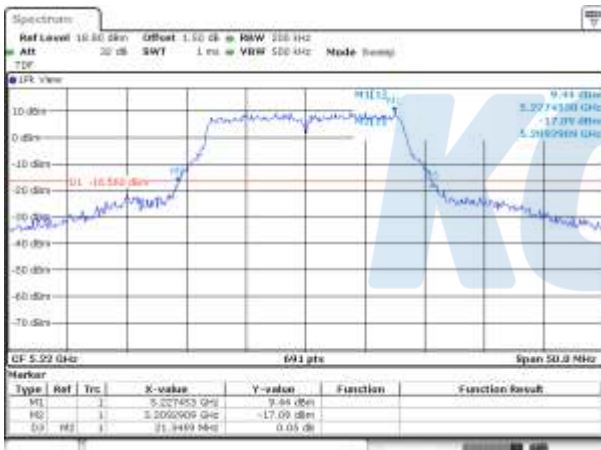

## ANT 3

UNII-1 / 802.11a / 5 180 MHz

UNII-2A / 802.11a / 5 260 MHz

UNII-1 / 802.11a / 5 220 MHz

UNII-2A / 802.11a / 5 300 MHz

UNII-1 / 802.11a / 5 240 MHz

UNII-2A / 802.11a / 5 320 MHz