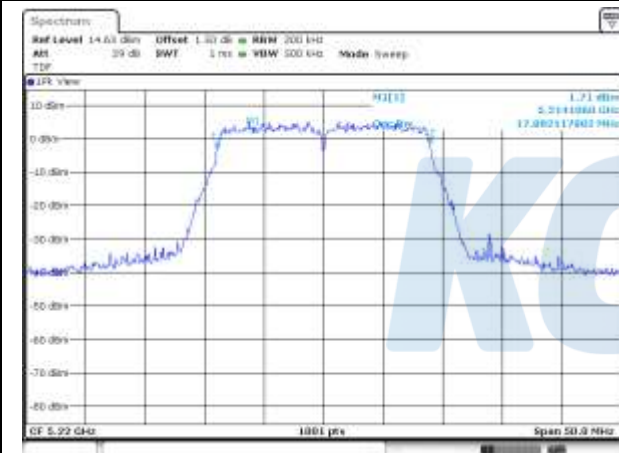

UNII-1 / 802.11ac VHT20 / 5 220 MHz