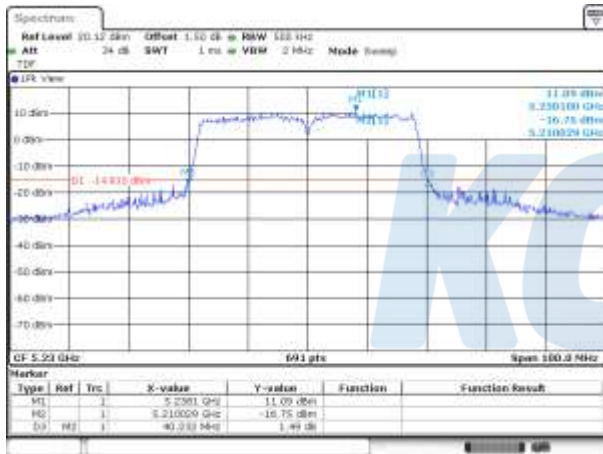

UNII-1 / 802.11ac VHT40 / 5 230 MHz