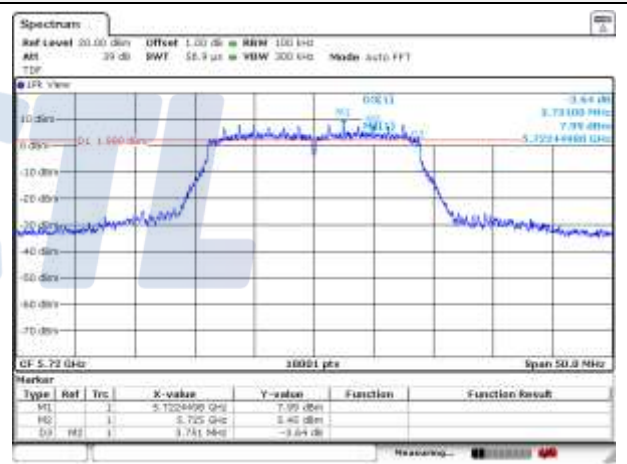

## UNII-3 / 802.11ac VHT40 / 5 795 MHz

Blank

**ANT 2**

**UNII-2C / 802.11a / 5 720 MHz**

**UNII-2C / 802.11n HT20 / 5 720 MHz**

**UNII-2C / 802.11n HT40 / 5 710 MHz**

**UNII-2C / 802.11ac VHT20 / 5 720 MHz**