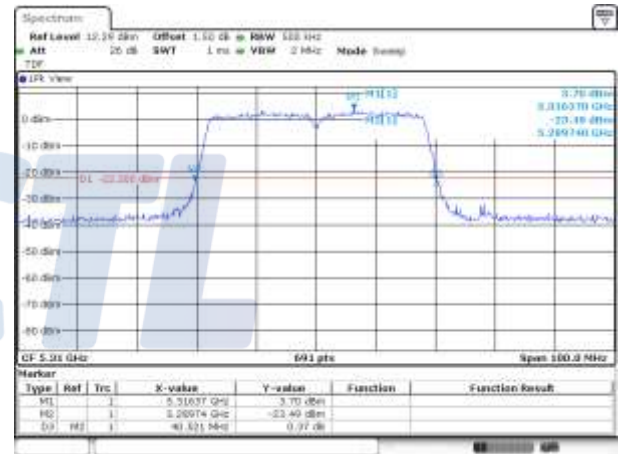

UNII-2A / 802.11ac VHT40 / 5 310 MHz