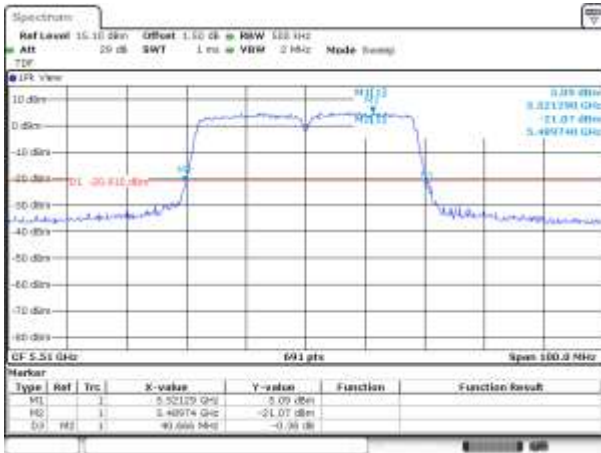

## UNII-2C / 802.11n HT40 / 5 510 MHz