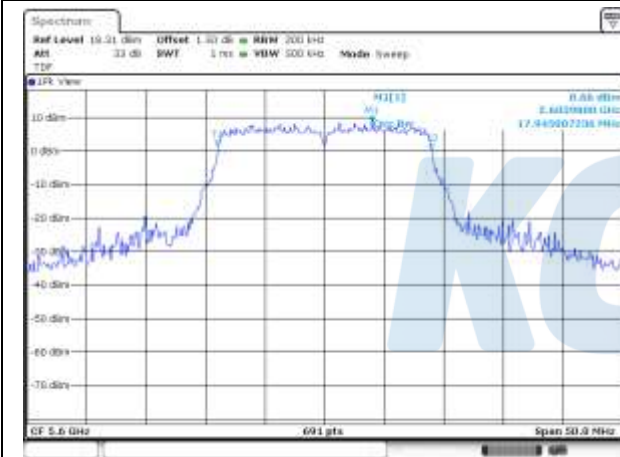

UNII-2C / 802.11n HT20 / 5 500 MHz

UNII-2C / 802.11n HT20 / 5 700 MHz

UNII-2C / 802.11n HT20 / 5 600 MHz

UNII-2C / 802.11n HT20 / 5 720 MHz