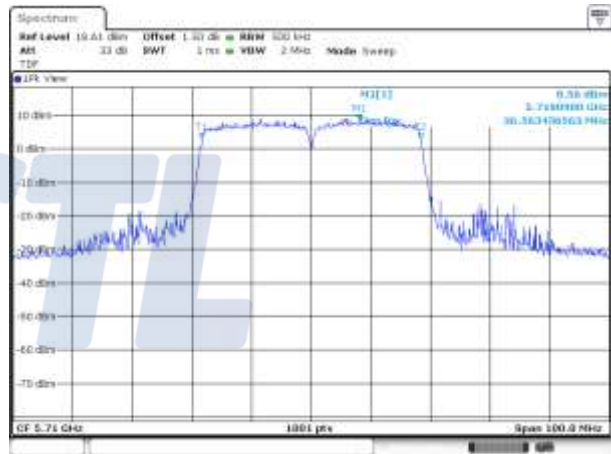

UNII-2C / 802.11ac VHT40 / 5 710 MHz