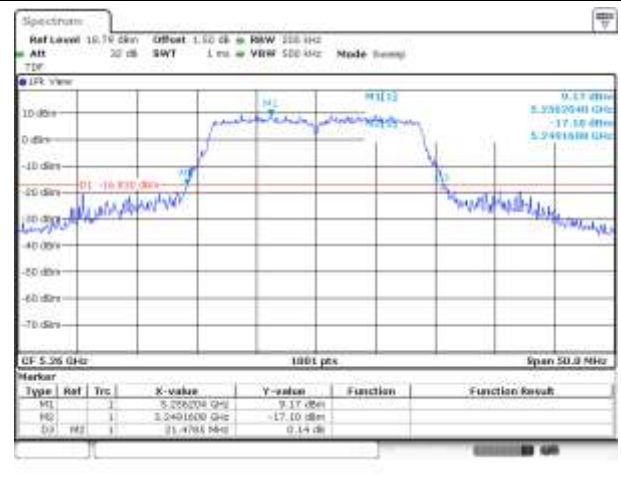

UNII-2A / 802.11n HT20 / 5 260 MHz