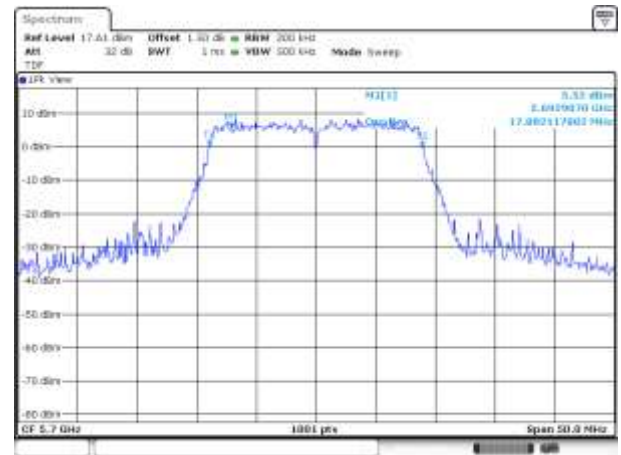

UNII-2C / 802.11n HT20 / 5 500 MHz

UNII-2C / 802.11n HT20 / 5 700 MHz

UNII-2C / 802.11n HT20 / 5 600 MHz

UNII-2C / 802.11n HT20 / 5 720 MHz