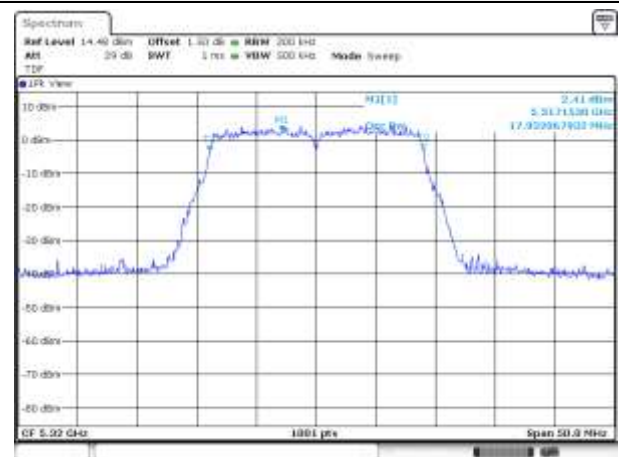

UNII-1 / 802.11n HT20 / 5 180 MHz

UNII-2A / 802.11n HT20 / 5 260 MHz

UNII-1 / 802.11n HT20 / 5 220 MHz

UNII-2A / 802.11n HT20 / 5 300 MHz

UNII-1 / 802.11n HT20 / 5 240 MHz

UNII-2A / 802.11n HT20 / 5 320 MHz