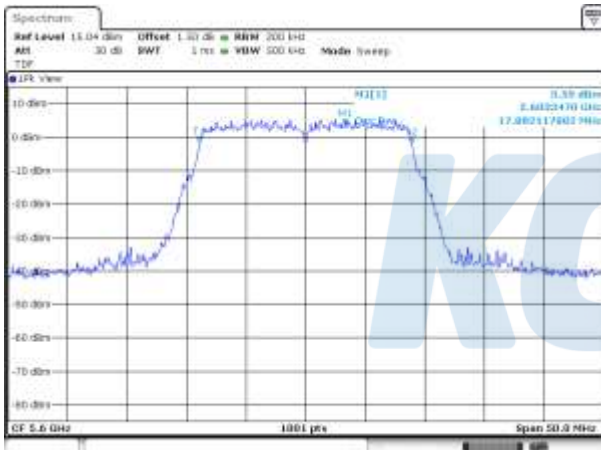

UNII-2C / 802.11n HT20 / 5 600 MHz