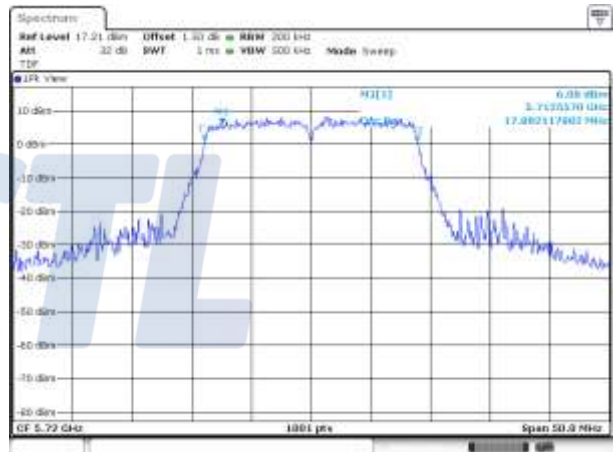

UNII-2C / 802.11ac VHT20 / 5 720 MHz