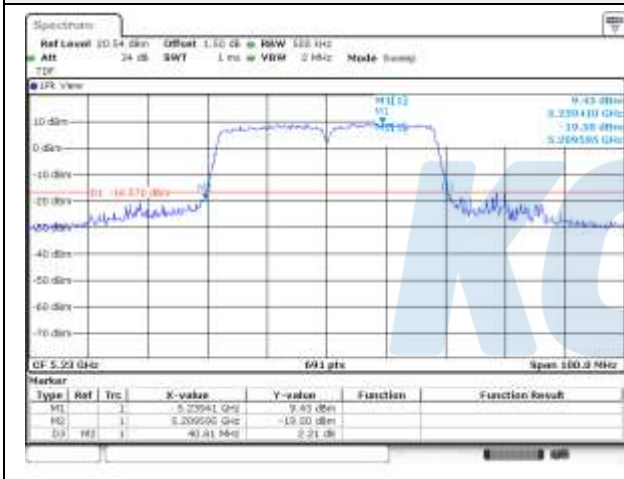

UNII-1 / 802.11ac VHT40 / 5 230 MHz