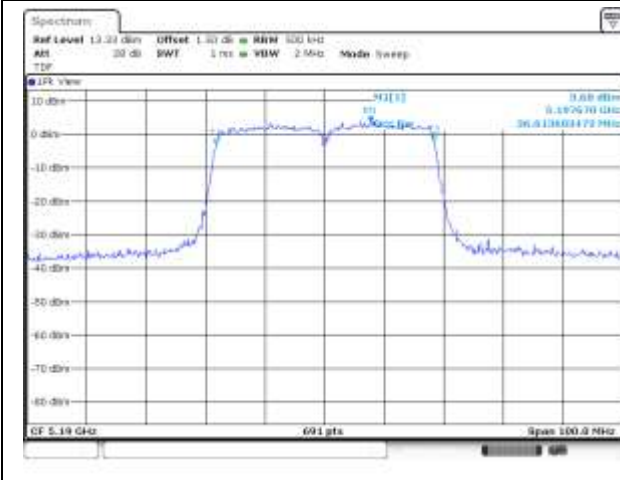

UNII-1 / 802.11n HT40 / 5 190 MHz

UNII-2A / 802.11n HT40 / 5 270 MHz

UNII-1 / 802.11n HT40 / 5 230 MHz

UNII-2A / 802.11n HT40 / 5 310 MHz