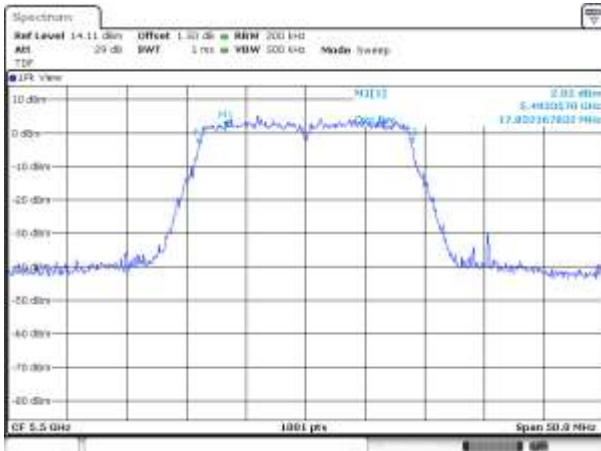

## UNII-2C / 802.11n HT20 / 5 500 MHz