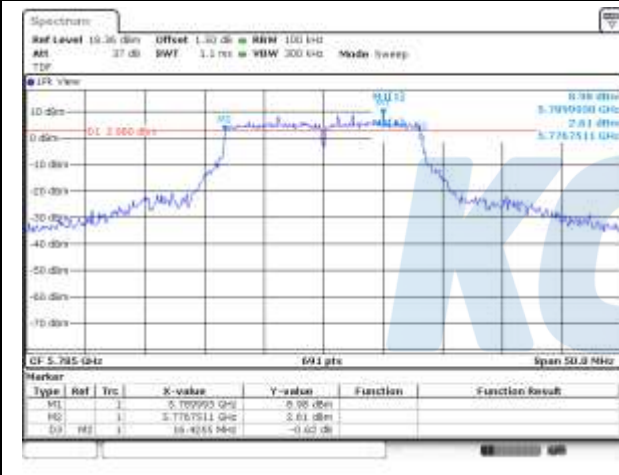

UNII-3 / 802.11a / 5 785 MHz