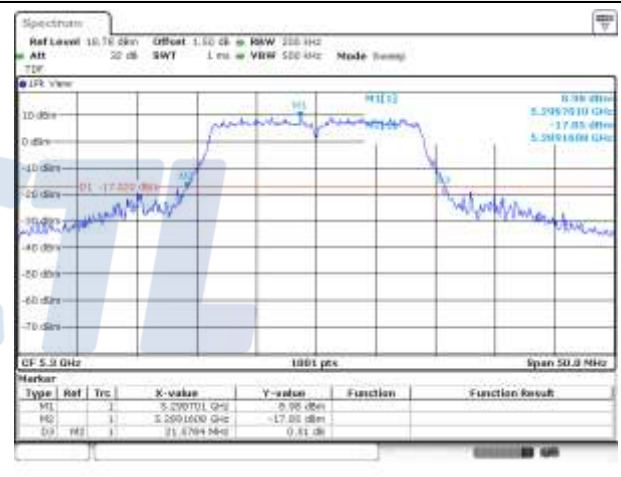

UNII-2A / 802.11n HT20 / 5 300 MHz