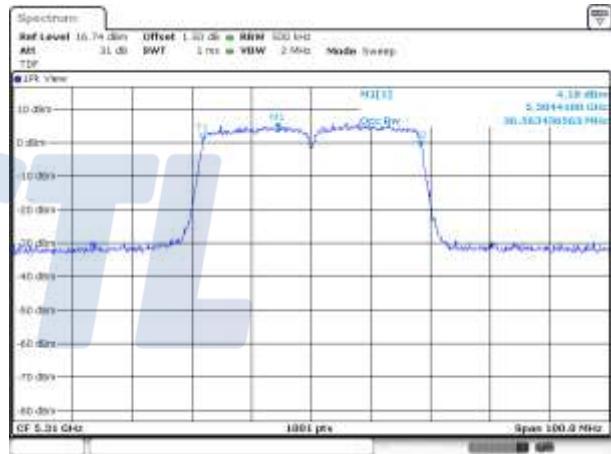

UNII-2A / 802.11ac VHT40 / 5 310 MHz