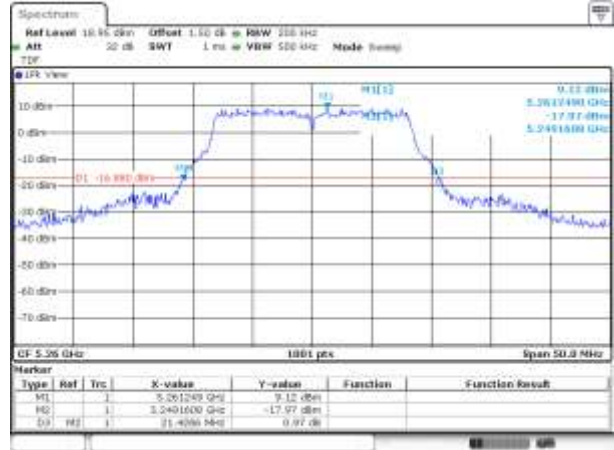

UNII-2A / 802.11a / 5 260 MHz