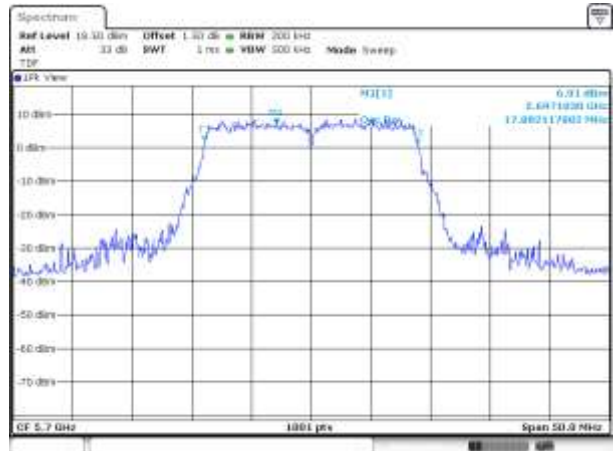

UNII-2C / 802.11n HT20 / 5 700 MHz