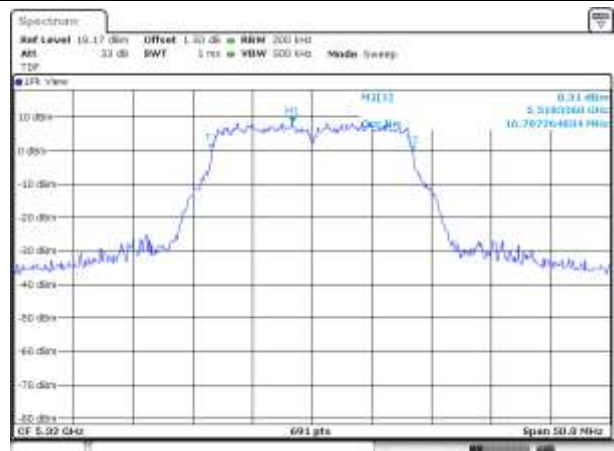

## ANT 2

UNII-1 / 802.11a / 5 180 MHz

UNII-2A / 802.11a / 5 260 MHz

UNII-1 / 802.11a / 5 220 MHz

UNII-2A / 802.11a / 5 300 MHz

UNII-1 / 802.11a / 5 240 MHz

UNII-2A / 802.11a / 5 320 MHz