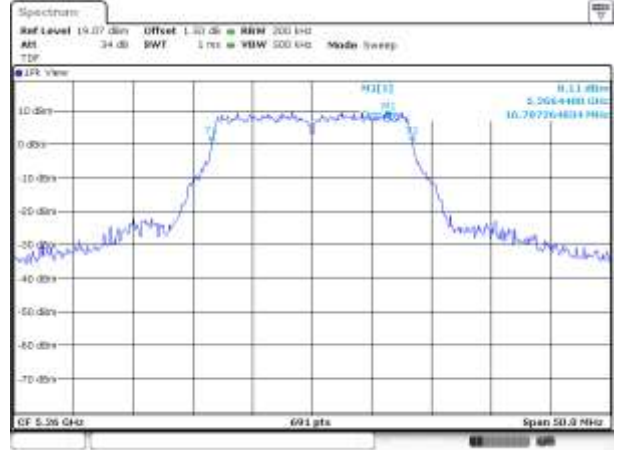

UNII-2A / 802.11a / 5 260 MHz