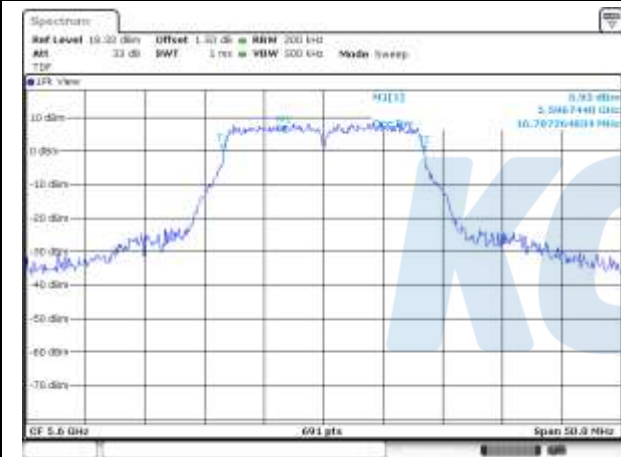

UNII-2C / 802.11a / 5 500 MHz

UNII-2C / 802.11a / 5 700 MHz

UNII-2C / 802.11a / 5 600 MHz

UNII-2C / 802.11a / 5 720 MHz