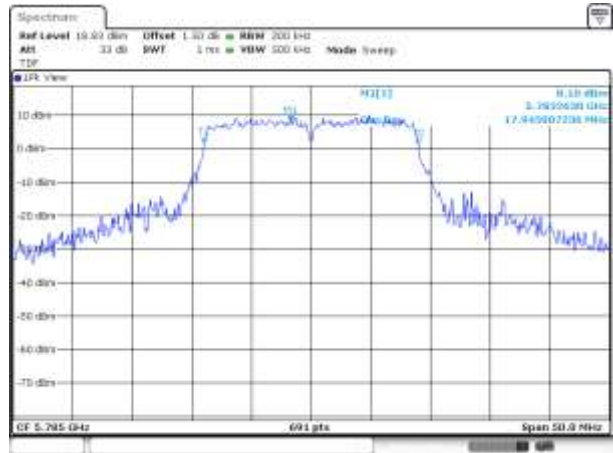

UNII-3 / 802.11ac VHT20 / 5 785 MHz