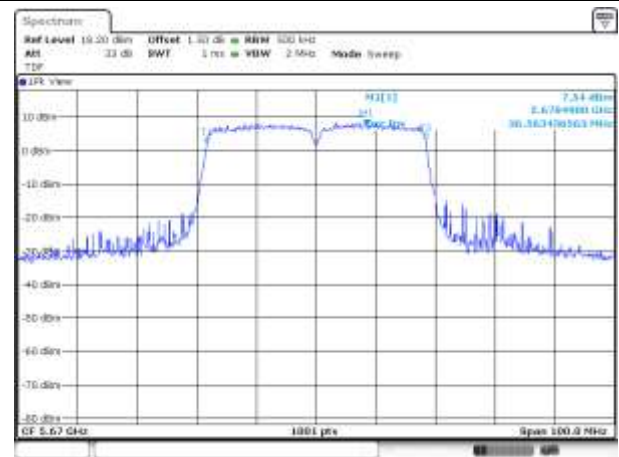

UNII-2C / 802.11ac VHT40 / 5 670 MHz