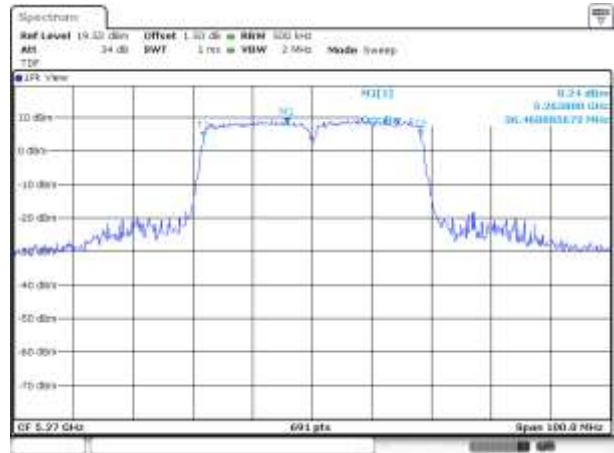

UNII-2A / 802.11n HT40 / 5 270 MHz