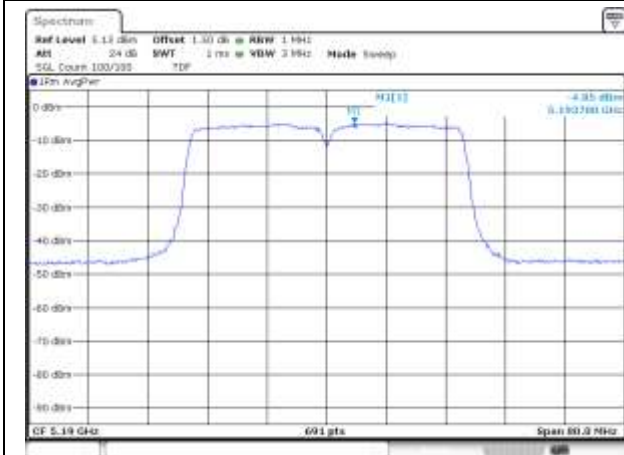

KCTL Inc.

65, Sinwon-ro, Yeongtong-gu,
Suwon-si, Gyeonggi-do, 16677, Korea
TEL: 82-31-285-0894 FAX: 82-505-299-8311
www.kctl.co.kr

Report No.:
KR20-SRF0030-D

Page (218) of (1046)

UNII-1 / 802.11n HT40 / 5 190 MHz