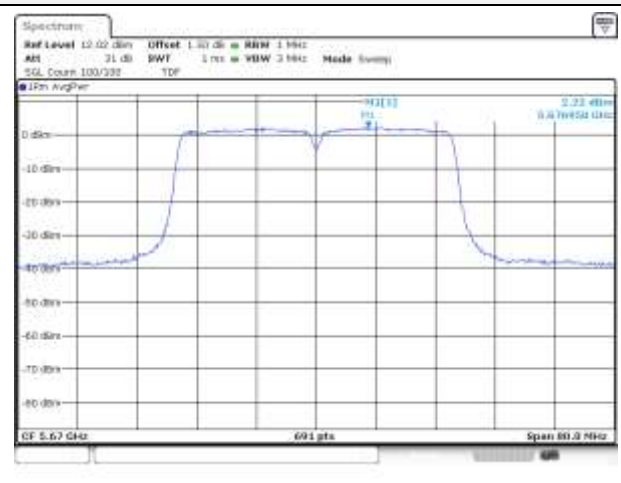

Report No.:
KR20-SRF0030-D

Page (233) of (1046)

UNII-2C / 802.11n HT40 / 5 510 MHz

UNII-2C / 802.11n HT40 / 5 670 MHz

UNII-2C / 802.11n HT40 / 5 590 MHz

UNII-2C / 802.11n HT40 / 5 710 MHz

UNII-3 / 802.11n HT40 / 5 755 MHz