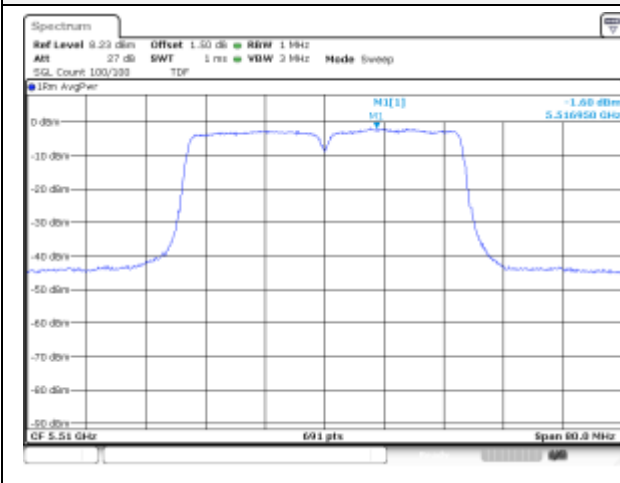

KCTL Inc.

65, Sinwon-ro, Yeongtong-gu,
Suwon-si, Gyeonggi-do, 16677, Korea
TEL: 82-31-285-0894 FAX: 82-505-299-8311
www.kctl.co.kr

Report No.:
KR20-SRF0030-D

Page (233) of (1046)

UNII-2C / 802.11n HT40 / 5 510 MHz