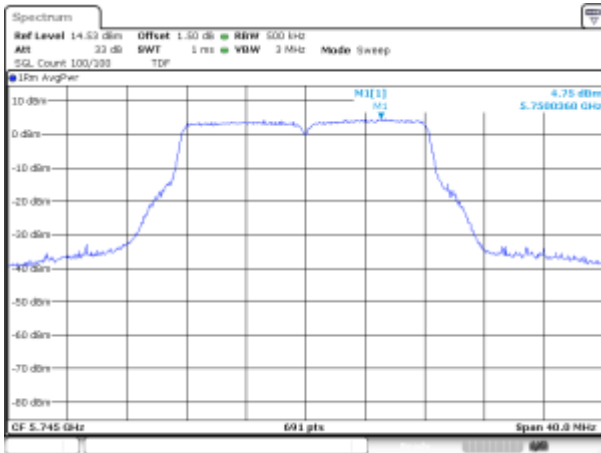

KCTL Inc.

65, Sinwon-ro, Yeongtong-gu,
Suwon-si, Gyeonggi-do, 16677, Korea
TEL: 82-31-285-0894 FAX: 82-505-299-8311
www.kctl.co.kr

Report No.:
KR20-SRF0030-D

Page (228) of (1046)

UNII-3 / 802.11a / 5 745 MHz