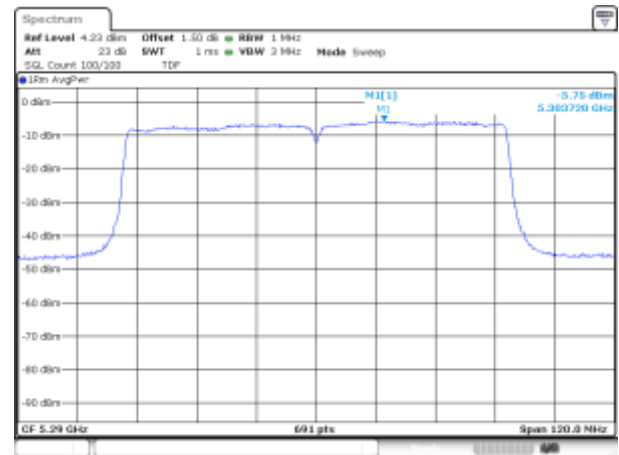

UNII-1 / 802.11ac VHT80 / 5 210 MHz

UNII-2A / 802.11ac VHT80 / 5 290 MHz

UNII-2C / 802.11ac VHT80 / 5 530 MHz

UNII-2C / 802.11ac VHT80 / 5 610 MHz

UNII-2C / 802.11ac VHT80 / 5 690 MHz

UNII-3 / 802.11ac VHT80 / 5 775 MHz