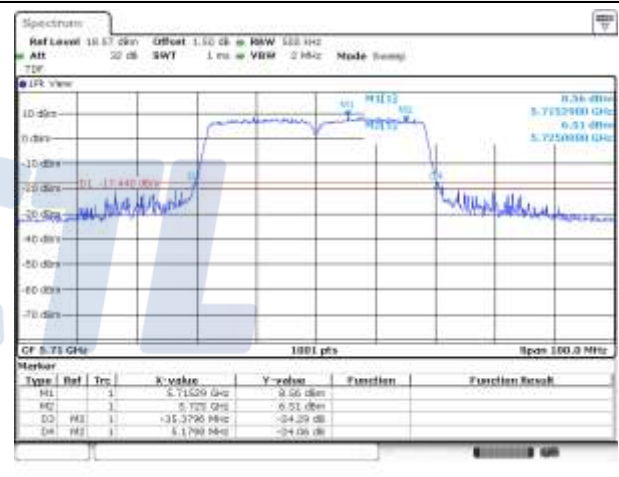

Report No.:
 KR20-SRF0030-D

Page (268) of (1046)

UNII-2C / 802.11ac VHT40 / 5 510 MHz

UNII-2C / 802.11ac VHT40 / 5 670 MHz

UNII-2C / 802.11ac VHT40 / 5 590 MHz

UNII-2C / 802.11ac VHT40 / 5 710 MHz

KCTL Inc.