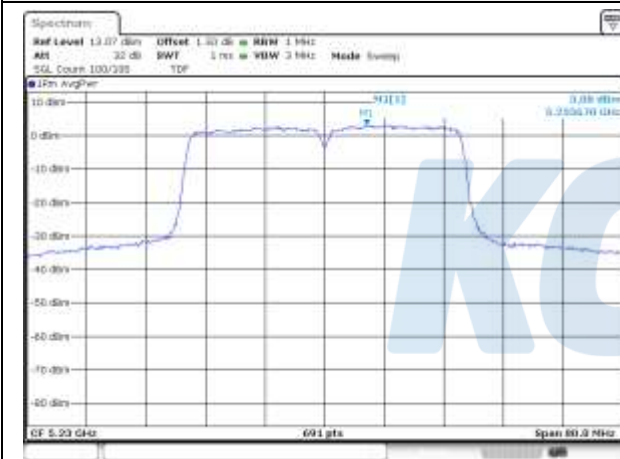

Report No.:
KR20-SRF0030-D

Page (232) of (1046)

UNII-1 / 802.11n HT40 / 5 190 MHz

UNII-2A / 802.11n HT40 / 5 270 MHz

UNII-1 / 802.11n HT40 / 5 230 MHz

UNII-2A / 802.11n HT40 / 5 310 MHz

KCTL Inc.

65, Sinwon-ro, Yeongtong-gu,
Suwon-si, Gyeonggi-do, 16677, Korea
TEL: 82-31-285-0894 FAX: 82-505-299-8311
www.kctl.co.kr