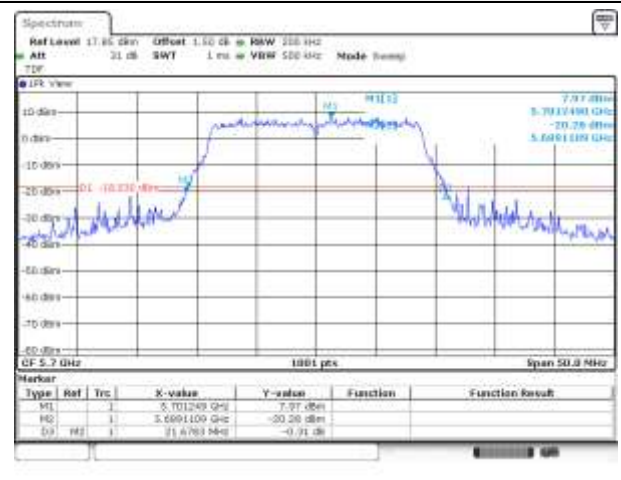

UNII-2C / 802.11n HT20 / 5 500 MHz

UNII-2C / 802.11n HT20 / 5 700 MHz

UNII-2C / 802.11n HT20 / 5 600 MHz

UNII-2C / 802.11n HT20 / 5 720 MHz

KCTL Inc.

65, Sinwon-ro, Yeongtong-gu,
Suwon-si, Gyeonggi-do, 16677, Korea
TEL: 82-31-285-0894 FAX: 82-505-299-8311
www.kctl.co.kr