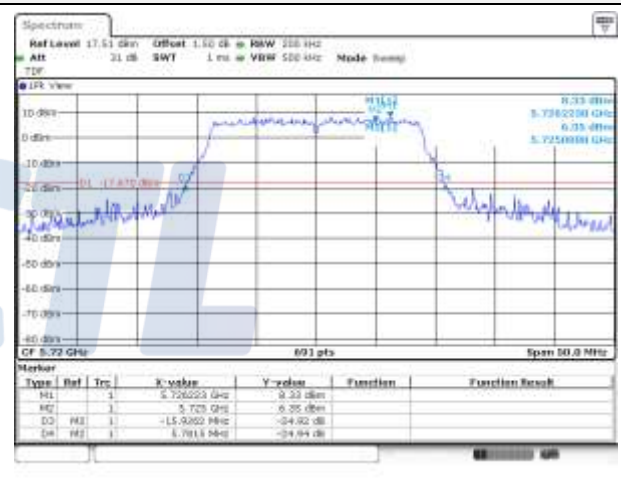

UNII-2C / 802.11n HT20 / 5 500 MHz

UNII-2C / 802.11n HT20 / 5 700 MHz

UNII-2C / 802.11n HT20 / 5 600 MHz

UNII-2C / 802.11n HT20 / 5 720 MHz

KCTL Inc.

65, Sinwon-ro, Yeongtong-gu,
 Suwon-si, Gyeonggi-do, 16677, Korea
 TEL: 82-31-285-0894 FAX: 82-505-299-8311
www.kctl.co.kr