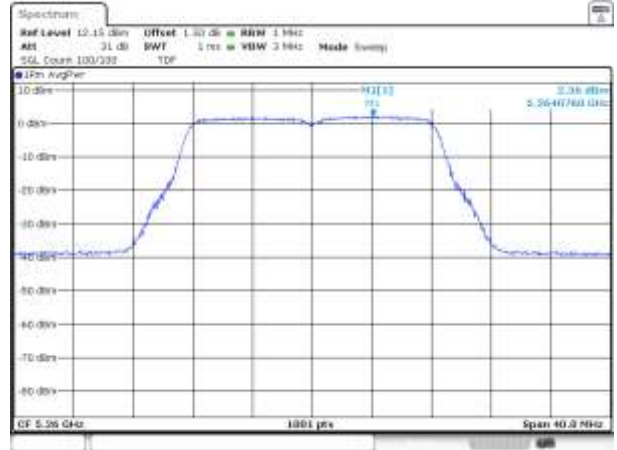

UNII-2A / 802.11a / 5 260 MHz