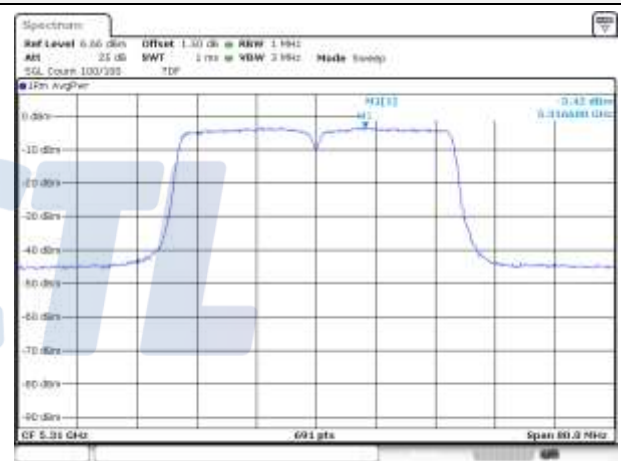

UNII-2A / 802.11n HT40 / 5 310 MHz