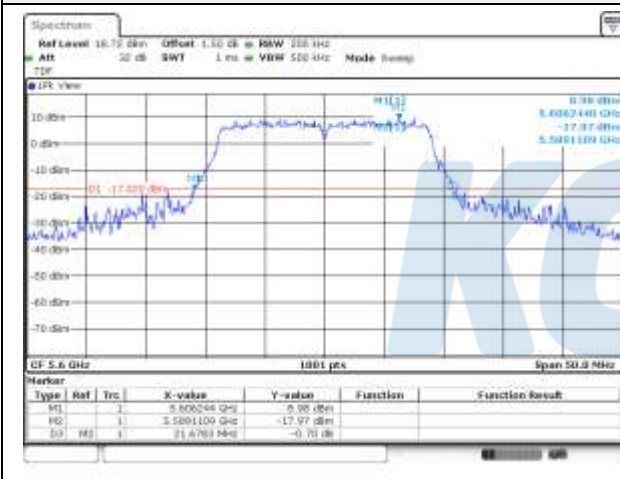

UNII-2C / 802.11n HT20 / 5 500 MHz

UNII-2C / 802.11n HT20 / 5 700 MHz

UNII-2C / 802.11n HT20 / 5 600 MHz

UNII-2C / 802.11n HT20 / 5 720 MHz

KCTL Inc.

65, Sinwon-ro, Yeongtong-gu,
Suwon-si, Gyeonggi-do, 16677, Korea
TEL: 82-31-285-0894 FAX: 82-505-299-8311
www.kctl.co.kr