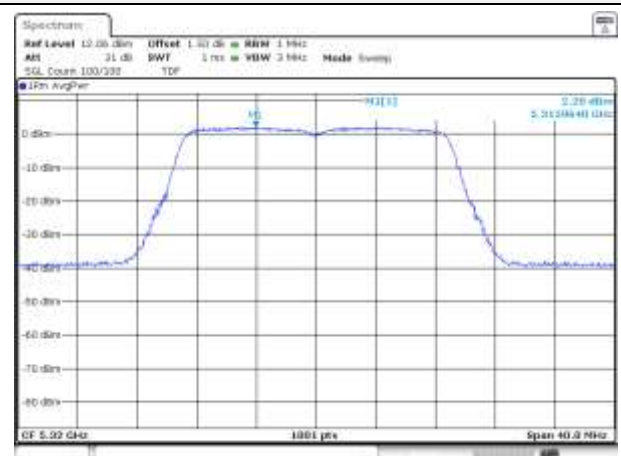

UNII-2A / 802.11n HT20 / 5 320 MHz