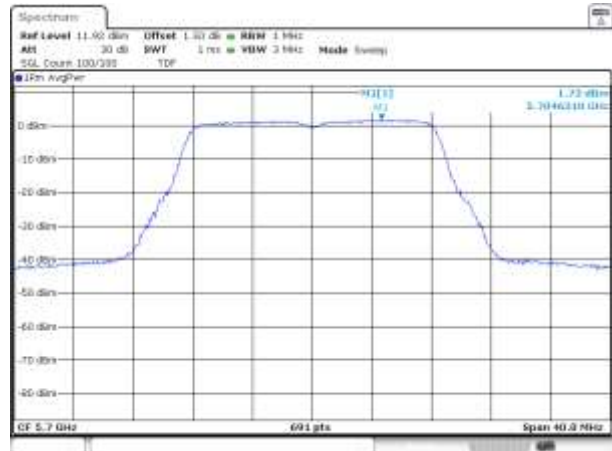

Report No.:
KR20-SRF0030-D

Page (213) of (1046)

UNII-2C / 802.11a / 5 500 MHz

UNII-2C / 802.11a / 5 700 MHz

UNII-2C / 802.11a / 5 600 MHz

UNII-2C / 802.11a / 5 720 MHz

KCTL Inc.

65, Sinwon-ro, Yeongtong-gu,
Suwon-si, Gyeonggi-do, 16677, Korea
TEL: 82-31-285-0894 FAX: 82-505-299-8311
www.kctl.co.kr