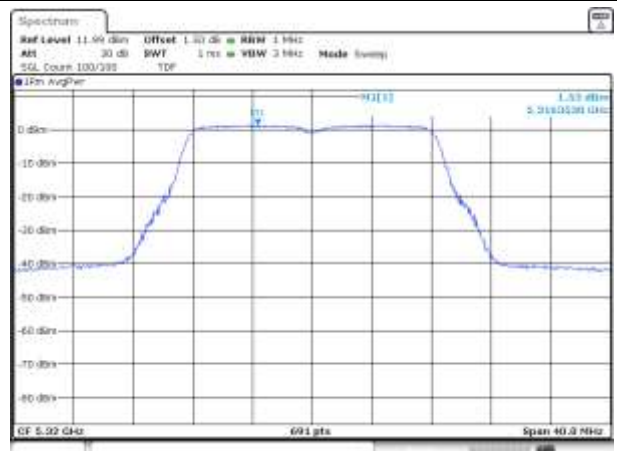

UNII-2A / 802.11a / 5 260 MHz

UNII-1 / 802.11a / 5 220 MHz

UNII-2A / 802.11a / 5 300 MHz

UNII-1 / 802.11a / 5 240 MHz

UNII-2A / 802.11a / 5 320 MHz

KCTL Inc.

65, Sinwon-ro, Yeongtong-gu,
Suwon-si, Gyeonggi-do, 16677, Korea
TEL: 82-31-285-0894 FAX: 82-505-299-8311
www.kctl.co.kr