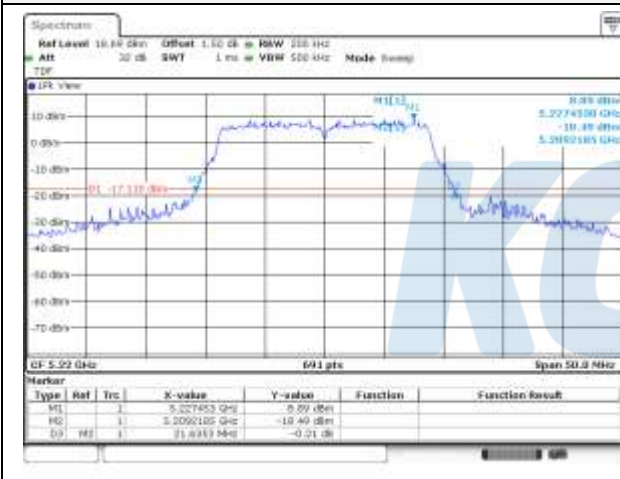

UNII-1 / 802.11n HT20 / 5 220 MHz