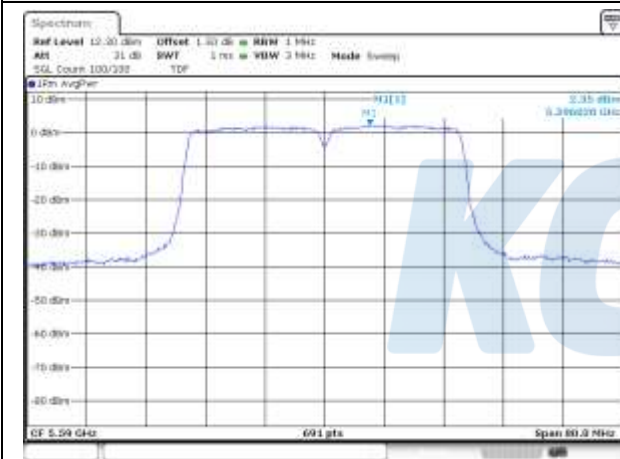

Report No.:
KR20-SRF0030-D

Page (238) of (1046)

UNII-2C / 802.11ac VHT40 / 5 510 MHz

UNII-2C / 802.11ac VHT40 / 5 670 MHz

UNII-2C / 802.11ac VHT40 / 5 590 MHz

UNII-2C / 802.11ac VHT40 / 5 710 MHz

UNII-3 / 802.11ac VHT40 / 5 755 MHz