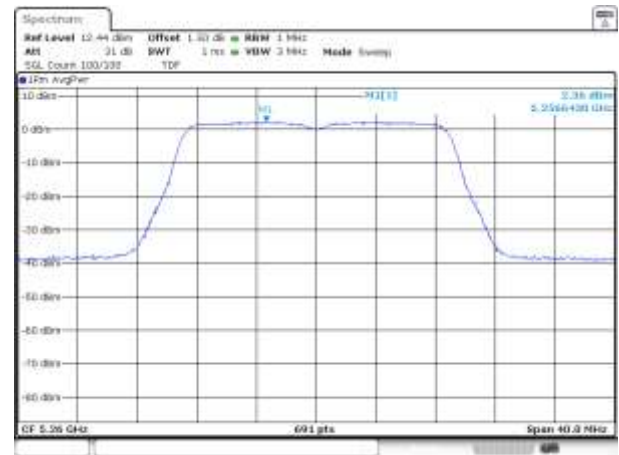

UNII-2A / 802.11ac VHT20 / 5 260 MHz