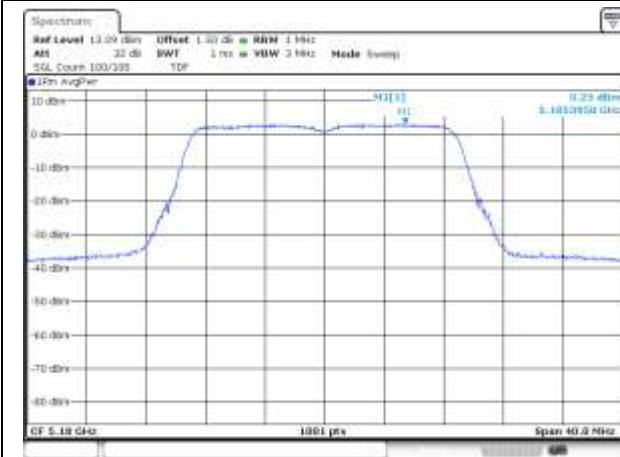

KCTL Inc.

65, Sinwon-ro, Yeongtong-gu,
Suwon-si, Gyeonggi-do, 16677, Korea
TEL: 82-31-285-0894 FAX: 82-505-299-8311
www.kctl.co.kr

Report No.:
KR20-SRF0030-D

Page (201) of (1046)

UNII-1 / 802.11n HT20 / 5 180 MHz