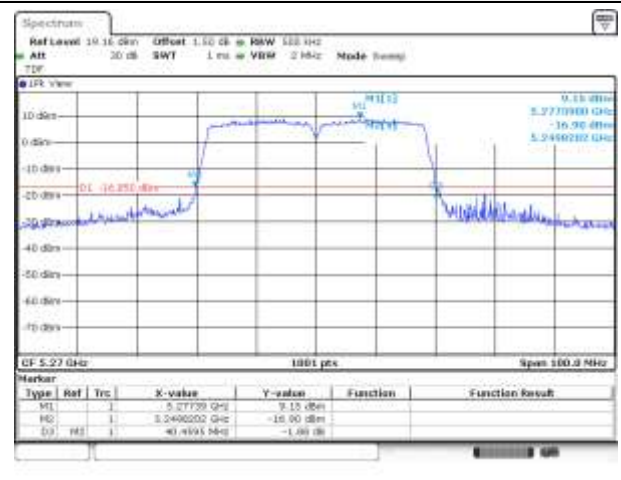

Report No.:
 KR20-SRF0030-D

Page (267) of (1046)

UNII-1 / 802.11ac VHT40 / 5 190 MHz

UNII-2A / 802.11ac VHT40 / 5 270 MHz

UNII-1 / 802.11ac VHT40 / 5 230 MHz

UNII-2A / 802.11ac VHT40 / 5 310 MHz

KCTL Inc.

65, Sinwon-ro, Yeongtong-gu,
 Suwon-si, Gyeonggi-do, 16677, Korea
 TEL: 82-31-285-0894 FAX: 82-505-299-8311
www.kctl.co.kr