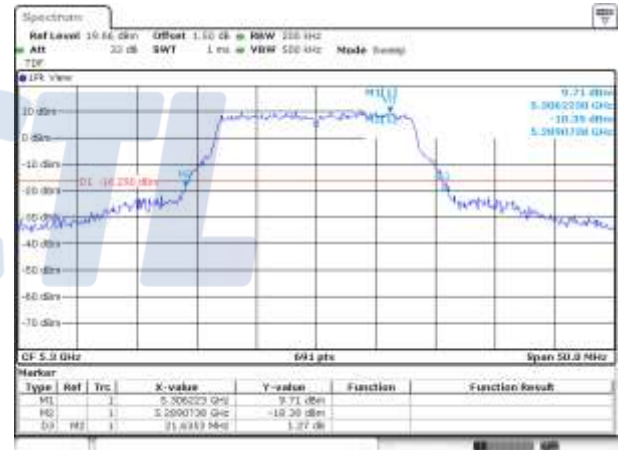

UNII-2A / 802.11a / 5 300 MHz