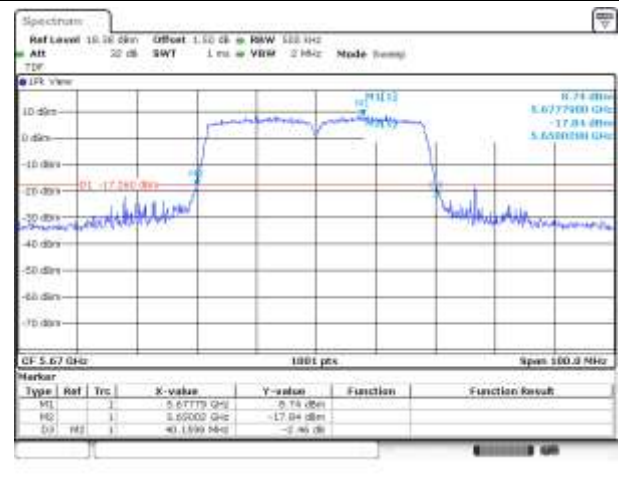

Report No.:
 KR20-SRF0030-D

Page (268) of (1046)

UNII-2C / 802.11ac VHT40 / 5 510 MHz

UNII-2C / 802.11ac VHT40 / 5 670 MHz

UNII-2C / 802.11ac VHT40 / 5 590 MHz

UNII-2C / 802.11ac VHT40 / 5 710 MHz

KCTL Inc.