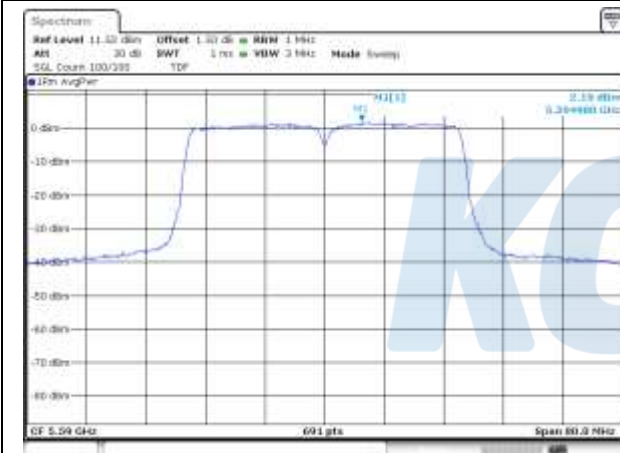

Report No.:
KR20-SRF0030-D

Page (252) of (1046)

UNII-2C / 802.11ac VHT40 / 5 510 MHz

UNII-2C / 802.11ac VHT40 / 5 670 MHz

UNII-2C / 802.11ac VHT40 / 5 590 MHz

UNII-2C / 802.11ac VHT40 / 5 710 MHz

UNII-3 / 802.11ac VHT40 / 5 755 MHz