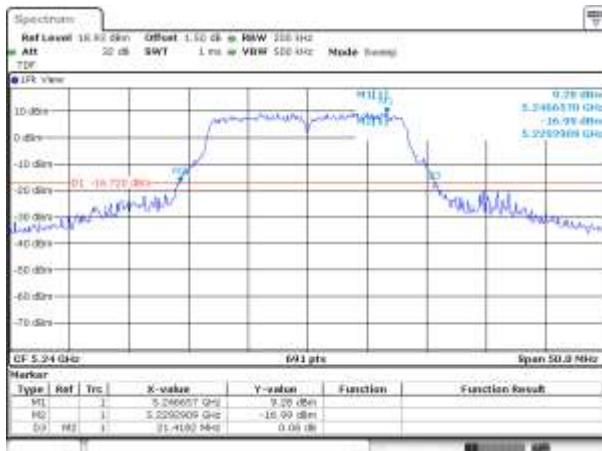

Report No.:
KR20-SRF0030-D

Page (270) of (1046)

ANT 1

UNII-1 / 802.11a / 5 180 MHz

UNII-2A / 802.11a / 5 260 MHz

UNII-1 / 802.11a / 5 220 MHz

UNII-2A / 802.11a / 5 300 MHz

UNII-1 / 802.11a / 5 240 MHz