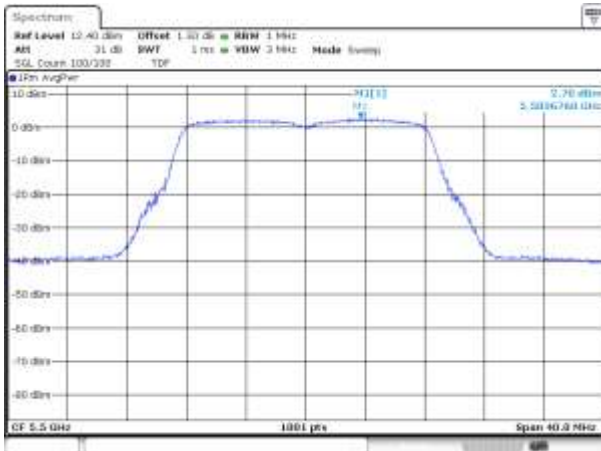

KCTL Inc.

65, Sinwon-ro, Yeongtong-gu,
Suwon-si, Gyeonggi-do, 16677, Korea
TEL: 82-31-285-0894 FAX: 82-505-299-8311
www.kctl.co.kr

Report No.:
KR20-SRF0030-D

Page (199) of (1046)

UNII-2C / 802.11a / 5 500 MHz