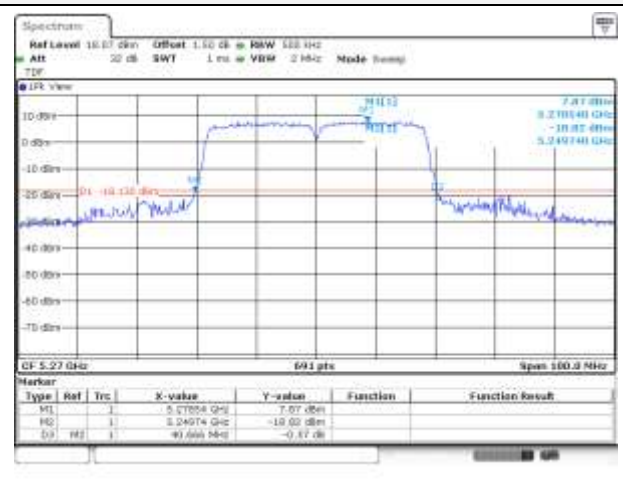

UNII-2A / 802.11n HT40 / 5 270 MHz