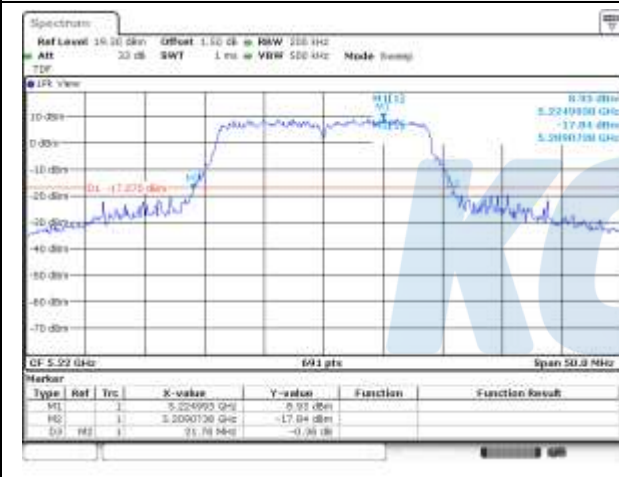

UNII-1 / 802.11ac VHT20 / 5 220 MHz