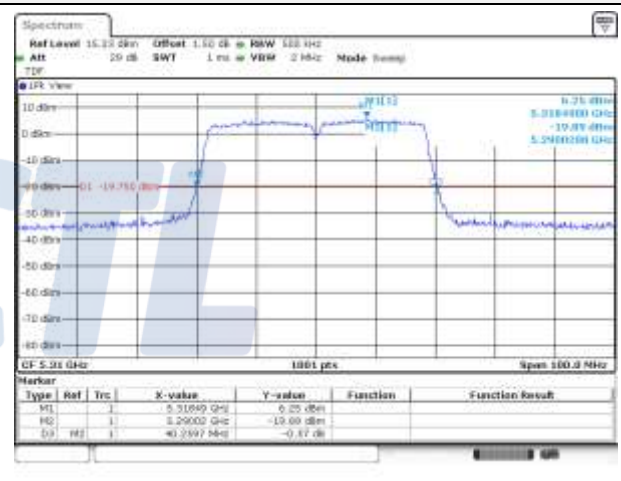

Report No.:
 KR20-SRF0030-D

Page (263) of (1046)

UNII-1 / 802.11n HT40 / 5 190 MHz

UNII-2A / 802.11n HT40 / 5 270 MHz

UNII-1 / 802.11n HT40 / 5 230 MHz

UNII-2A / 802.11n HT40 / 5 310 MHz

KCTL Inc.

65, Sinwon-ro, Yeongtong-gu,
 Suwon-si, Gyeonggi-do, 16677, Korea
 TEL: 82-31-285-0894 FAX: 82-505-299-8311
www.kctl.co.kr