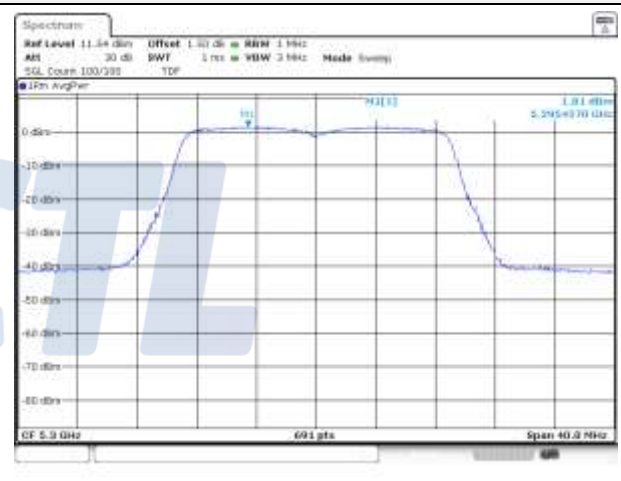

UNII-2A / 802.11n HT20 / 5 300 MHz