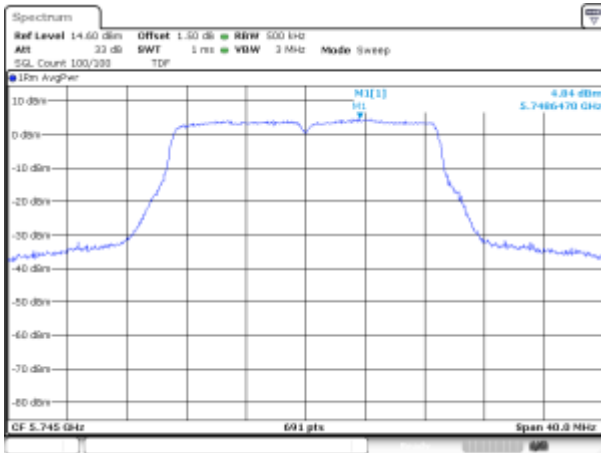

KCTL Inc.

65, Sinwon-ro, Yeongtong-gu,
Suwon-si, Gyeonggi-do, 16677, Korea
TEL: 82-31-285-0894 FAX: 82-505-299-8311
www.kctl.co.kr

Report No.:
KR20-SRF0030-D

Page (217) of (1046)

UNII-3 / 802.11n HT20 / 5 745 MHz