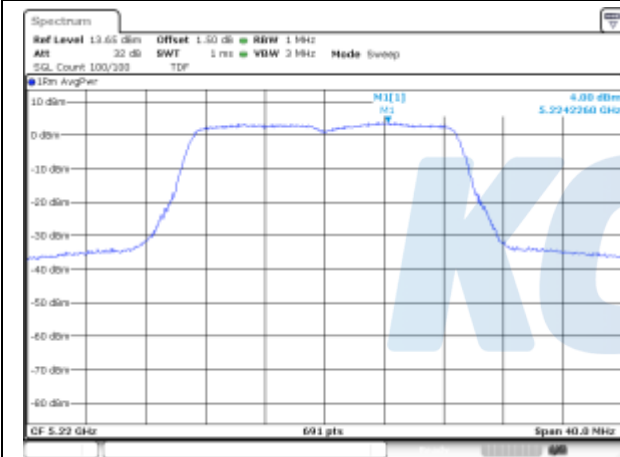

UNII-1 / 802.11ac VHT20 / 5 220 MHz