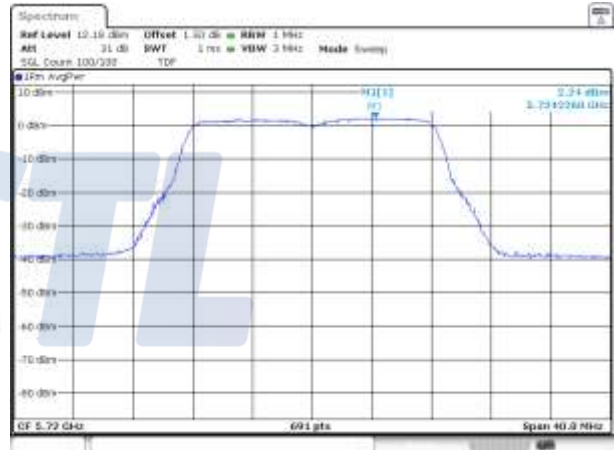

Report No.:
KR20-SRF0030-D

Page (227) of (1046)

UNII-2C / 802.11a / 5 500 MHz

UNII-2C / 802.11a / 5 700 MHz

UNII-2C / 802.11a / 5 600 MHz

UNII-2C / 802.11a / 5 720 MHz

KCTL Inc.

65, Sinwon-ro, Yeongtong-gu,
Suwon-si, Gyeonggi-do, 16677, Korea
TEL: 82-31-285-0894 FAX: 82-505-299-8311
www.kctl.co.kr