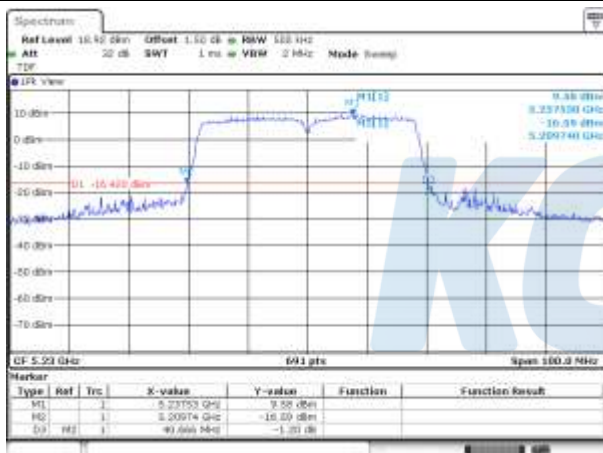

Report No.:
KR20-SRF0030-D

Page (278) of (1046)

UNII-1 / 802.11ac VHT40 / 5 190 MHz

UNII-2A / 802.11ac VHT40 / 5 270 MHz

UNII-1 / 802.11ac VHT40 / 5 230 MHz

UNII-2A / 802.11ac VHT40 / 5 310 MHz

KCTL Inc.

65, Sinwon-ro, Yeongtong-gu,
Suwon-si, Gyeonggi-do, 16677, Korea
TEL: 82-31-285-0894 FAX: 82-505-299-8311
www.kctl.co.kr