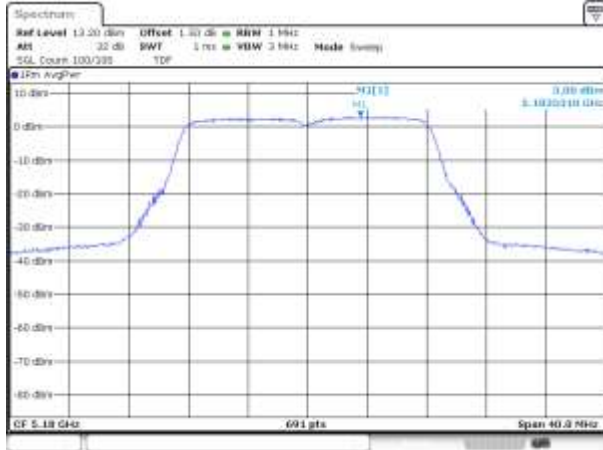

KCTL Inc.

65, Sinwon-ro, Yeongtong-gu,
Suwon-si, Gyeonggi-do, 16677, Korea
TEL: 82-31-285-0894 FAX: 82-505-299-8311
www.kctl.co.kr

Report No.:
KR20-SRF0030-D

Page (240) of (1046)

4TX MIMO ANT 3

UNII-1 / 802.11a / 5 180 MHz