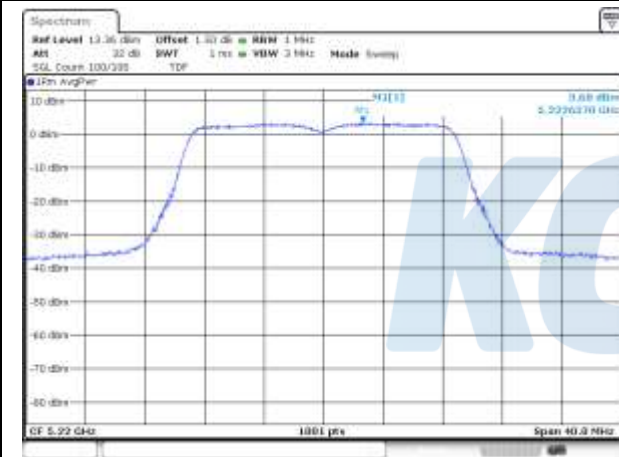

UNII-1 / 802.11ac VHT20 / 5 220 MHz