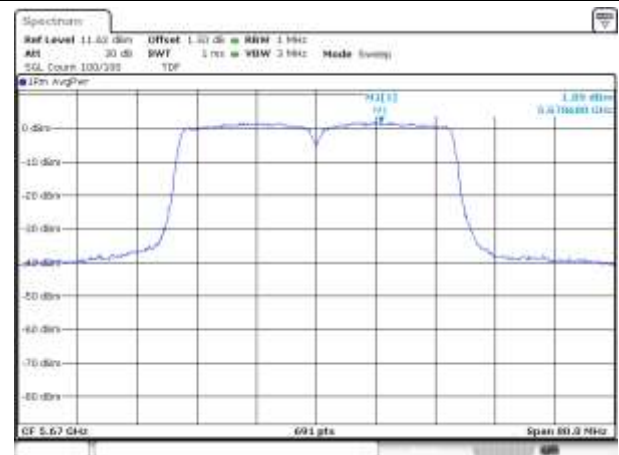

Page (247) of (1046)

UNII-2C / 802.11n HT40 / 5 510 MHz

UNII-2C / 802.11n HT40 / 5 670 MHz

UNII-2C / 802.11n HT40 / 5 590 MHz

UNII-2C / 802.11n HT40 / 5 710 MHz

UNII-3 / 802.11n HT40 / 5 755 MHz

UNII-3 / 802.11n HT40 / 5 795 MHz