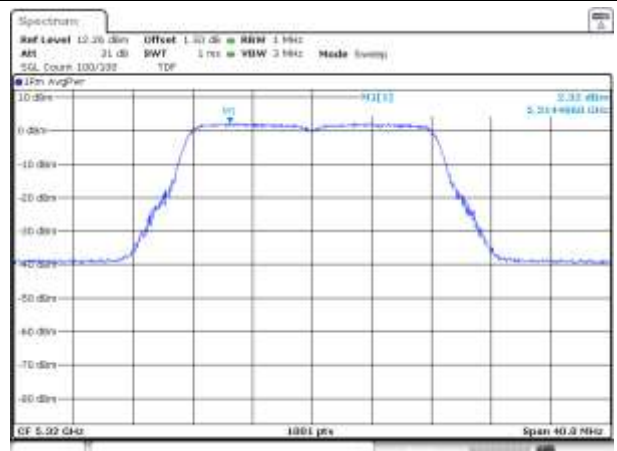

UNII-2A / 802.11a / 5 260 MHz

UNII-1 / 802.11a / 5 220 MHz

UNII-2A / 802.11a / 5 300 MHz

UNII-1 / 802.11a / 5 240 MHz

UNII-2A / 802.11a / 5 320 MHz

KCTL Inc.

65, Sinwon-ro, Yeongtong-gu,
Suwon-si, Gyeonggi-do, 16677, Korea
TEL: 82-31-285-0894 FAX: 82-505-299-8311
www.kctl.co.kr