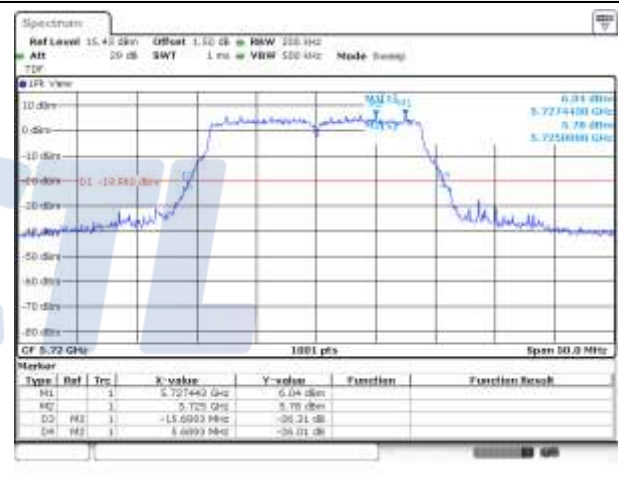

UNII-2C / 802.11n HT20 / 5 720 MHz