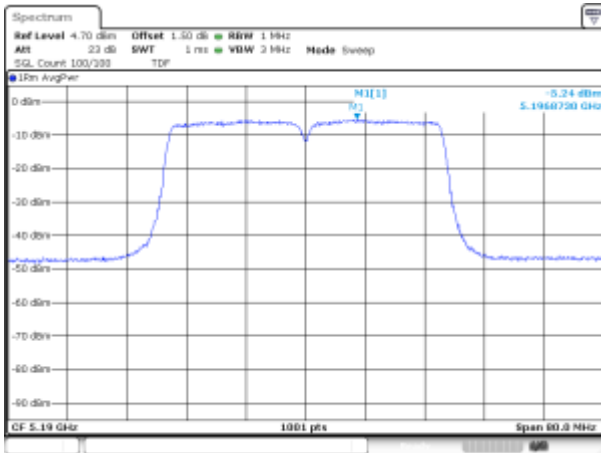

KCTL Inc.

65, Sinwon-ro, Yeongtong-gu,
Suwon-si, Gyeonggi-do, 16677, Korea
TEL: 82-31-285-0894 FAX: 82-505-299-8311
www.kctl.co.kr

Report No.:
KR20-SRF0030-D

Page (209) of (1046)

UNII-1 / 802.11ac VHT40 / 5 190 MHz