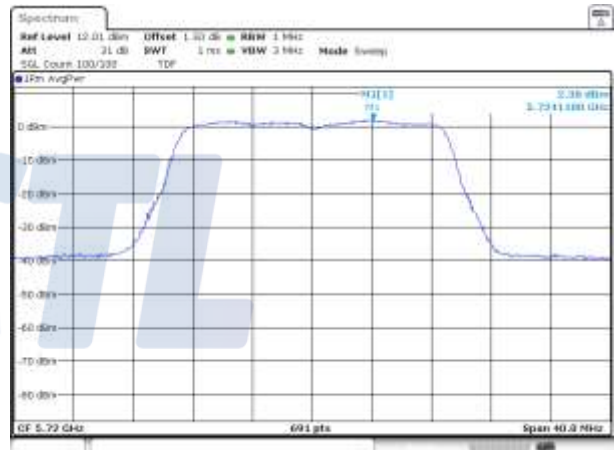

Report No.:
KR20-SRF0030-D

Page (221) of (1046)

UNII-2C / 802.11ac VHT20 / 5 500 MHz

UNII-2C / 802.11ac VHT20 / 5 700 MHz

UNII-2C / 802.11ac VHT20 / 5 600 MHz

UNII-2C / 802.11ac VHT20 / 5 720 MHz

KCTL Inc.

65, Sinwon-ro, Yeongtong-gu,
Suwon-si, Gyeonggi-do, 16677, Korea
TEL: 82-31-285-0894 FAX: 82-505-299-8311
www.kctl.co.kr