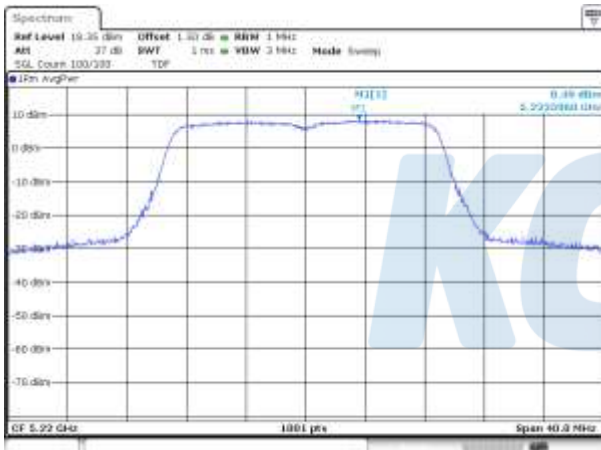

Report No.:
KR20-SRF0030-D

Page (192) of (1046)

UNII-1 / 802.11ac VHT20 / 5 180 MHz

UNII-2A / 802.11ac VHT20 / 5 260 MHz

UNII-1 / 802.11ac VHT20 / 5 220 MHz

UNII-2A / 802.11ac VHT20 / 5 300 MHz

UNII-1 / 802.11ac VHT20 / 5 240 MHz