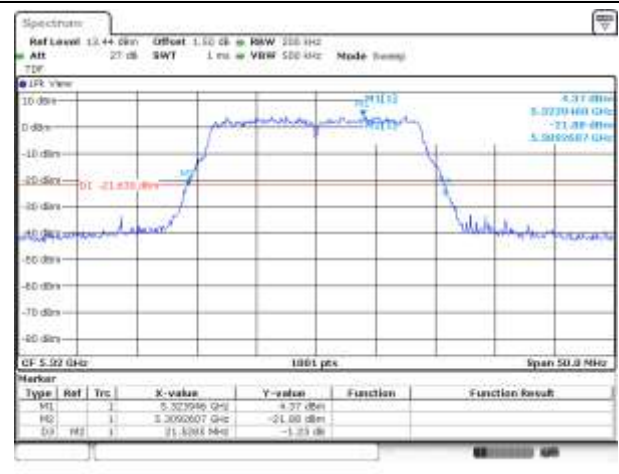

UNII-2A / 802.11ac VHT20 / 5 320 MHz