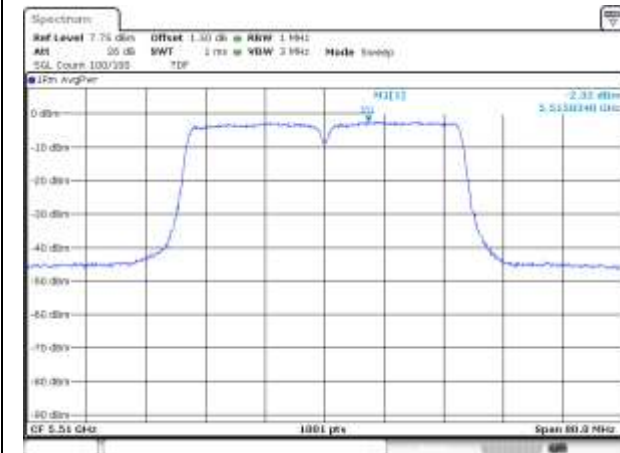

KCTL Inc.

65, Sinwon-ro, Yeongtong-gu,
Suwon-si, Gyeonggi-do, 16677, Korea
TEL: 82-31-285-0894 FAX: 82-505-299-8311
www.kctl.co.kr

Report No.:
KR20-SRF0030-D

Page (210) of (1046)

UNII-2C / 802.11ac VHT40 / 5 510 MHz