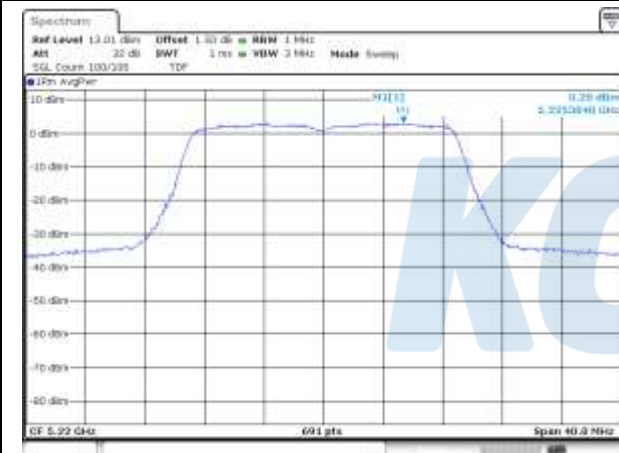

UNII-1 / 802.11ac VHT20 / 5 180 MHz

UNII-2A / 802.11ac VHT20 / 5 260 MHz

UNII-1 / 802.11ac VHT20 / 5 220 MHz

UNII-2A / 802.11ac VHT20 / 5 300 MHz

UNII-1 / 802.11ac VHT20 / 5 240 MHz

UNII-2A / 802.11ac VHT20 / 5 320 MHz