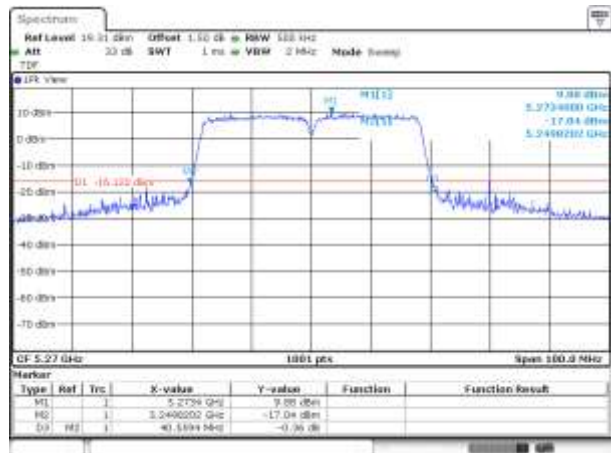

Report No.:
KR20-SRF0030-D

Page (278) of (1046)

UNII-1 / 802.11ac VHT40 / 5 190 MHz

UNII-2A / 802.11ac VHT40 / 5 270 MHz

UNII-1 / 802.11ac VHT40 / 5 230 MHz

UNII-2A / 802.11ac VHT40 / 5 310 MHz

KCTL Inc.

65, Sinwon-ro, Yeongtong-gu,
Suwon-si, Gyeonggi-do, 16677, Korea
TEL: 82-31-285-0894 FAX: 82-505-299-8311
www.kctl.co.kr