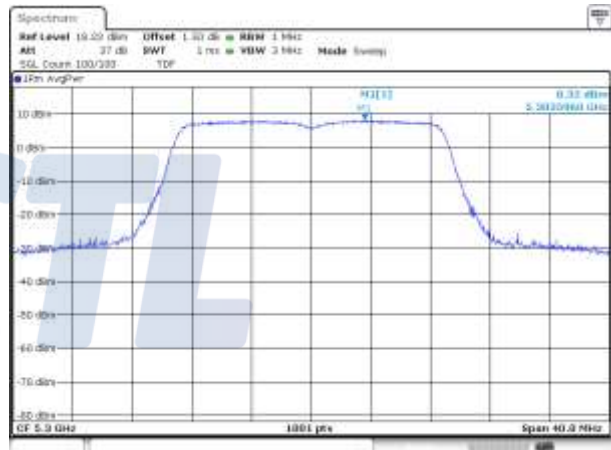

Report No.:
KR20-SRF0030-D

Page (192) of (1046)

UNII-1 / 802.11ac VHT20 / 5 180 MHz

UNII-2A / 802.11ac VHT20 / 5 260 MHz

UNII-1 / 802.11ac VHT20 / 5 220 MHz

UNII-2A / 802.11ac VHT20 / 5 300 MHz

UNII-1 / 802.11ac VHT20 / 5 240 MHz