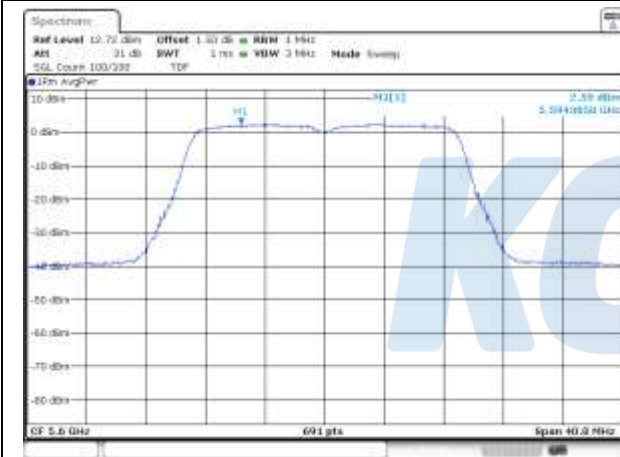

Report No.:
KR20-SRF0030-D

Page (230) of (1046)

UNII-2C / 802.11n HT20 / 5 500 MHz

UNII-2C / 802.11n HT20 / 5 700 MHz

UNII-2C / 802.11n HT20 / 5 600 MHz

UNII-2C / 802.11n HT20 / 5 720 MHz

KCTL Inc.

65, Sinwon-ro, Yeongtong-gu,
Suwon-si, Gyeonggi-do, 16677, Korea
TEL: 82-31-285-0894 FAX: 82-505-299-8311
www.kctl.co.kr