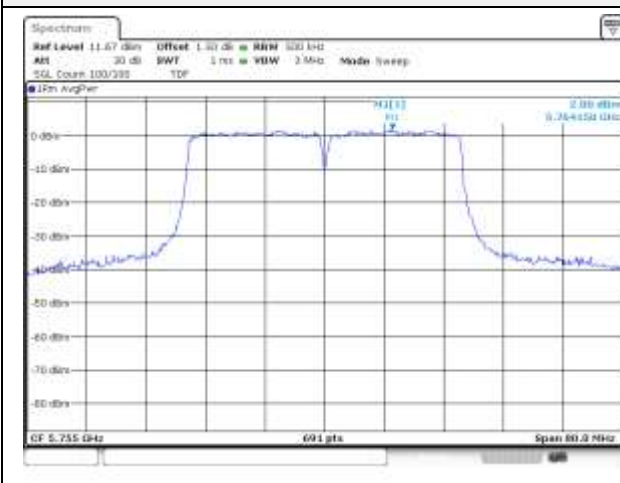

Report No.:
KR20-SRF0030-D

Page (233) of (1046)

UNII-2C / 802.11n HT40 / 5 510 MHz

UNII-2C / 802.11n HT40 / 5 670 MHz

UNII-2C / 802.11n HT40 / 5 590 MHz

UNII-2C / 802.11n HT40 / 5 710 MHz

UNII-3 / 802.11n HT40 / 5 755 MHz