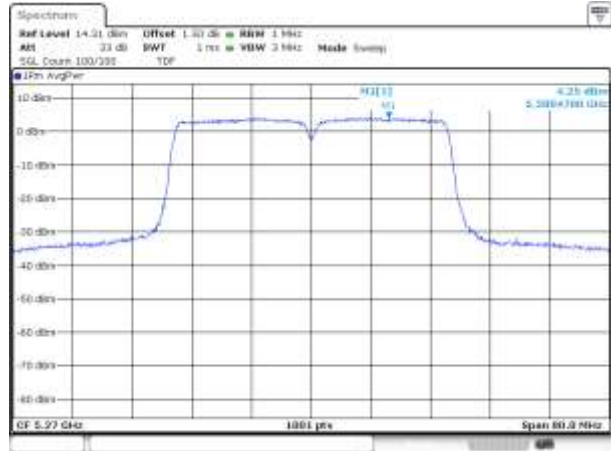

UNII-2A / 802.11ac VHT40 / 5 270 MHz