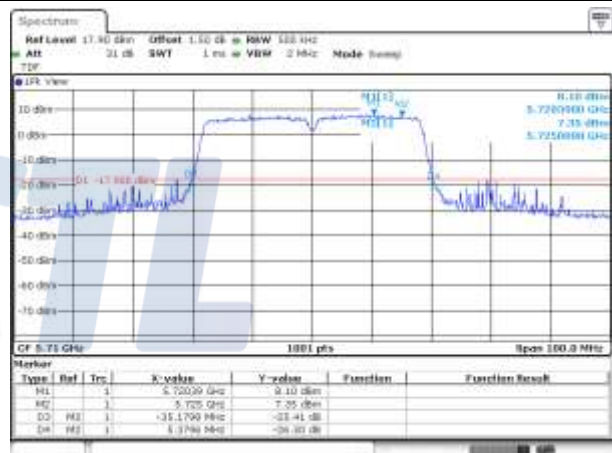

Report No.:
KR20-SRF0030-D

Page (279) of (1046)

UNII-2C / 802.11ac VHT40 / 5 510 MHz

UNII-2C / 802.11ac VHT40 / 5 670 MHz

UNII-2C / 802.11ac VHT40 / 5 590 MHz

UNII-2C / 802.11ac VHT40 / 5 710 MHz

KCTL Inc.

65, Sinwon-ro, Yeongtong-gu,
Suwon-si, Gyeonggi-do, 16677, Korea
TEL: 82-31-285-0894 FAX: 82-505-299-8311
www.kctl.co.kr