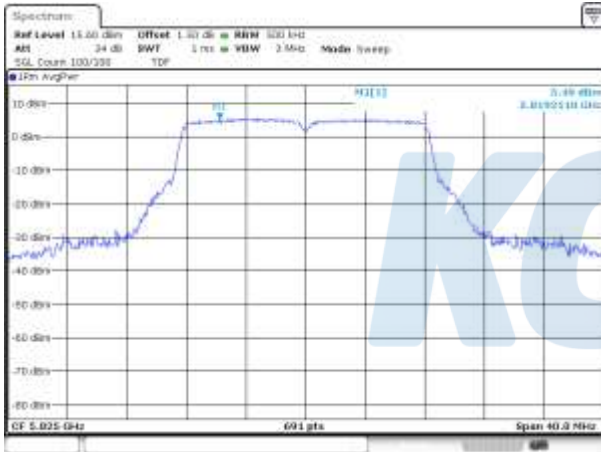

Report No.:
KR20-SRF0030-D

Page (228) of (1046)

UNII-3 / 802.11a / 5 745 MHz

UNII-3 / 802.11a / 5 785 MHz

UNII-3 / 802.11a / 5 825 MHz

-

Blank

KCTL Inc.