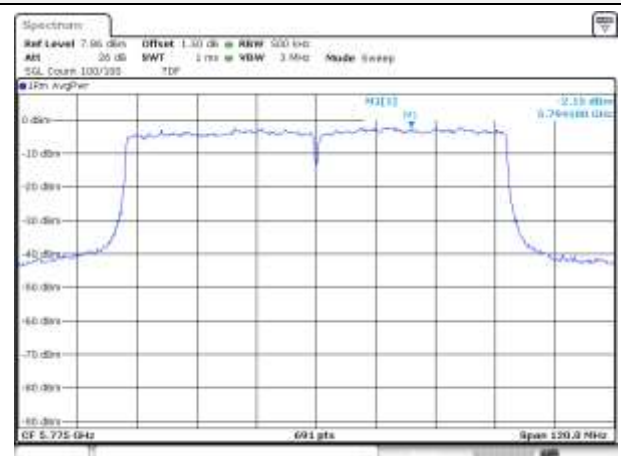

UNII-1 / 802.11ac VHT80 / 5 210 MHz

UNII-2A / 802.11ac VHT80 / 5 290 MHz

UNII-2C / 802.11ac VHT80 / 5 530 MHz

UNII-2C / 802.11ac VHT80 / 5 610 MHz

UNII-2C / 802.11ac VHT80 / 5 690 MHz

UNII-3 / 802.11ac VHT80 / 5 775 MHz