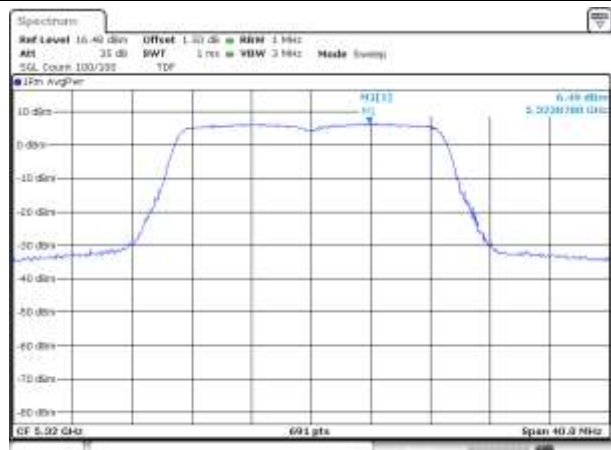

UNII-2A / 802.11ac VHT20 / 5 320 MHz