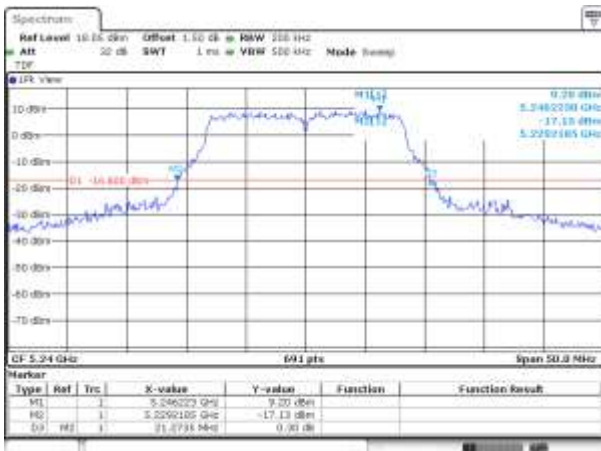

Blank

ANT 2

UNII-1 / 802.11a / 5 180 MHz

UNII-2A / 802.11a / 5 260 MHz

UNII-1 / 802.11a / 5 220 MHz

UNII-2A / 802.11a / 5 300 MHz

UNII-1 / 802.11a / 5 240 MHz

UNII-2A / 802.11a / 5 320 MHz