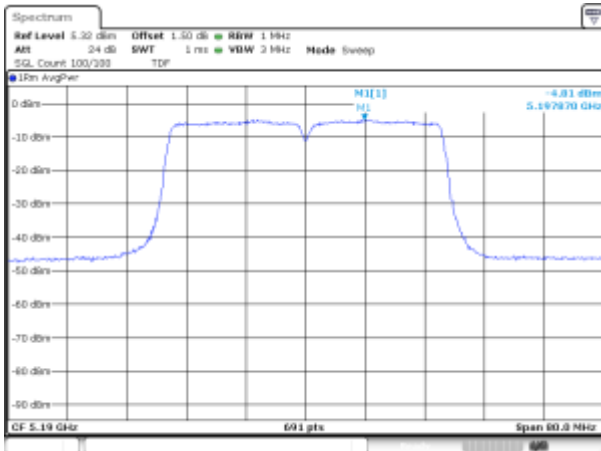

KCTL Inc.

65, Sinwon-ro, Yeongtong-gu,
Suwon-si, Gyeonggi-do, 16677, Korea
TEL: 82-31-285-0894 FAX: 82-505-299-8311
www.kctl.co.kr

Report No.:
KR20-SRF0030-D

Page (223) of (1046)

UNII-1 / 802.11ac VHT40 / 5 190 MHz