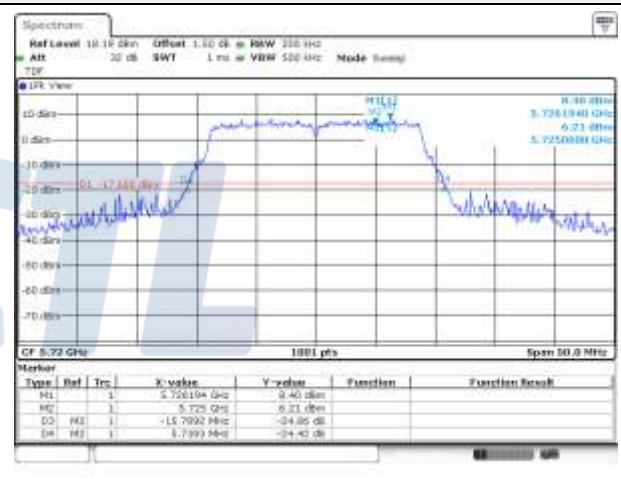

UNII-2C / 802.11n HT20 / 5 500 MHz

UNII-2C / 802.11n HT20 / 5 700 MHz

UNII-2C / 802.11n HT20 / 5 600 MHz

UNII-2C / 802.11n HT20 / 5 720 MHz

KCTL Inc.

65, Sinwon-ro, Yeongtong-gu,
Suwon-si, Gyeonggi-do, 16677, Korea
TEL: 82-31-285-0894 FAX: 82-505-299-8311
www.kctl.co.kr