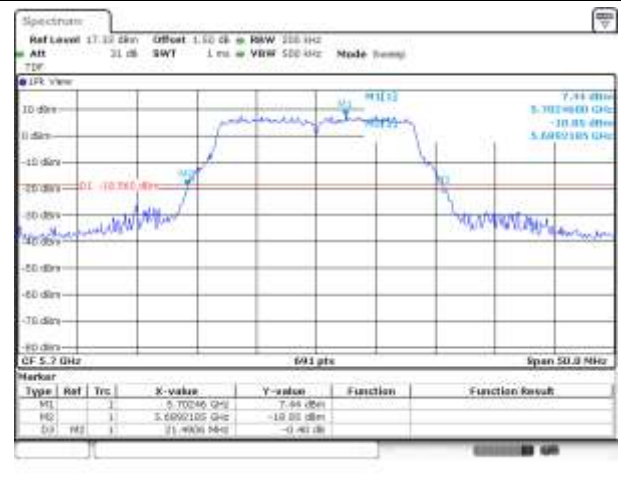

UNII-2C / 802.11a / 5 700 MHz