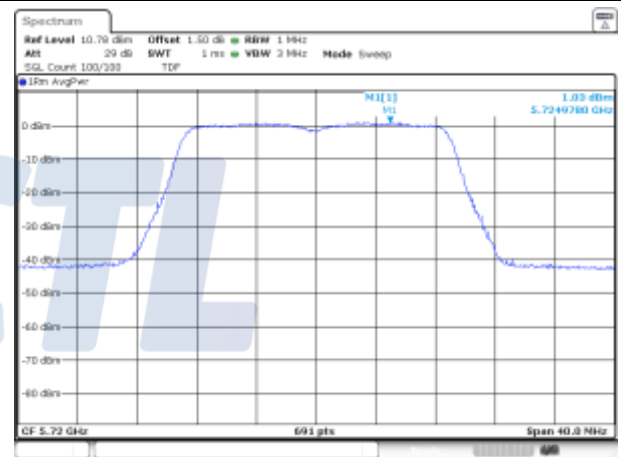

Report No.:
KR20-SRF0030-D

Page (244) of (1046)

UNII-2C / 802.11n HT20 / 5 500 MHz

UNII-2C / 802.11n HT20 / 5 700 MHz

UNII-2C / 802.11n HT20 / 5 600 MHz

UNII-2C / 802.11n HT20 / 5 720 MHz

KCTL Inc.

65, Sinwon-ro, Yeongtong-gu,
Suwon-si, Gyeonggi-do, 16677, Korea
TEL: 82-31-285-0894 FAX: 82-505-299-8311
www.kctl.co.kr