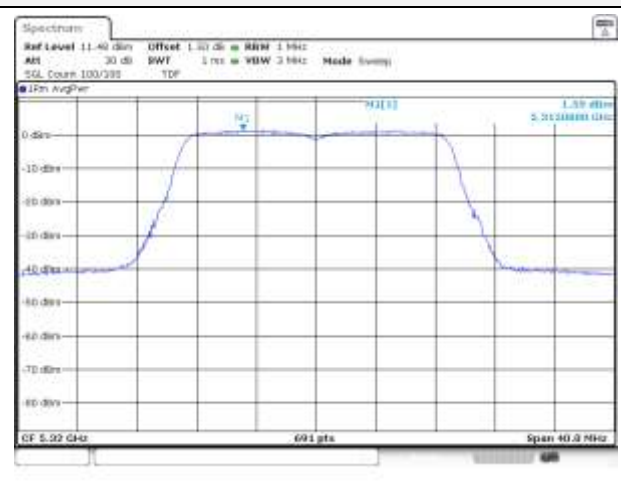

UNII-1 / 802.11n HT20 / 5 220 MHz

UNII-2A / 802.11n HT20 / 5 300 MHz

UNII-1 / 802.11n HT20 / 5 240 MHz

UNII-2A / 802.11n HT20 / 5 320 MHz

KCTL Inc.

65, Sinwon-ro, Yeongtong-gu,
Suwon-si, Gyeonggi-do, 16677, Korea
TEL: 82-31-285-0894 FAX: 82-505-299-8311
www.kctl.co.kr