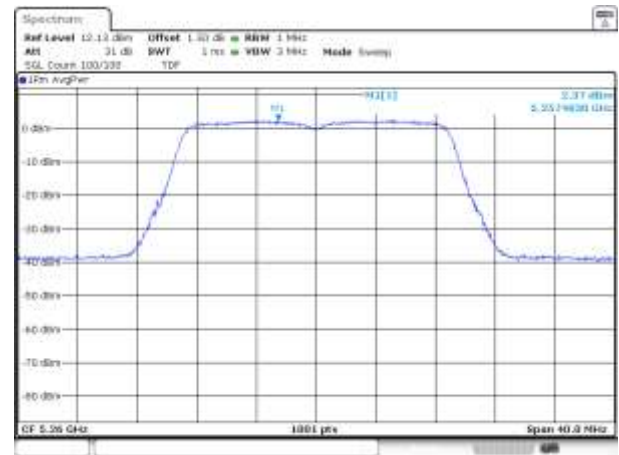

UNII-2A / 802.11ac VHT20 / 5 260 MHz