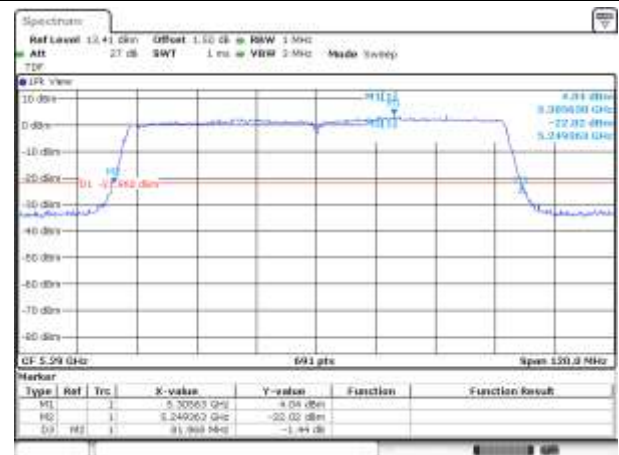

UNII-2A / 802.11ac VHT80 / 5 290 MHz