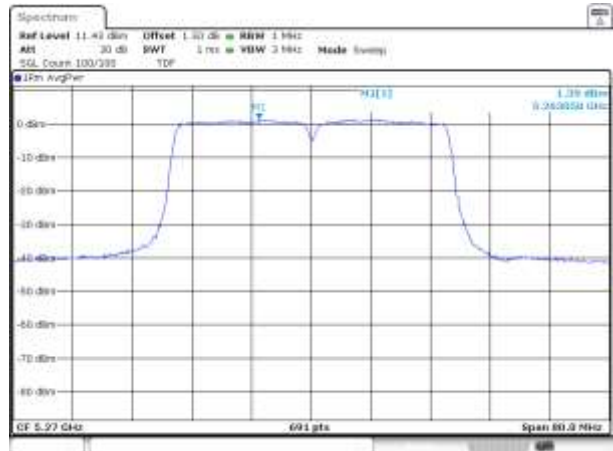

UNII-2A / 802.11ac VHT40 / 5 270 MHz