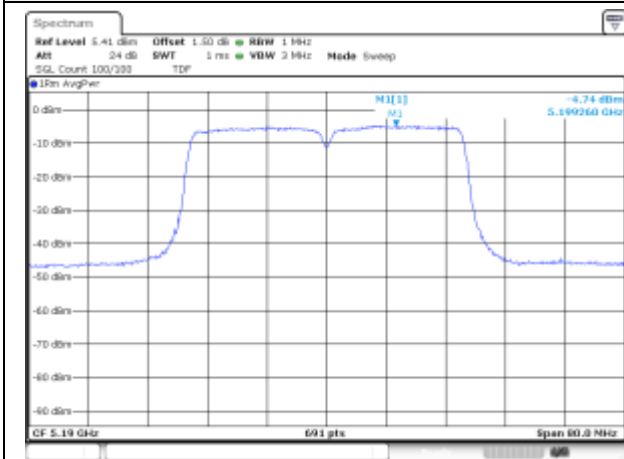

KCTL Inc.

65, Sinwon-ro, Yeongtong-gu,
Suwon-si, Gyeonggi-do, 16677, Korea
TEL: 82-31-285-0894 FAX: 82-505-299-8311
www.kctl.co.kr

Report No.:
KR20-SRF0030-D

Page (246) of (1046)

UNII-1 / 802.11n HT40 / 5 190 MHz