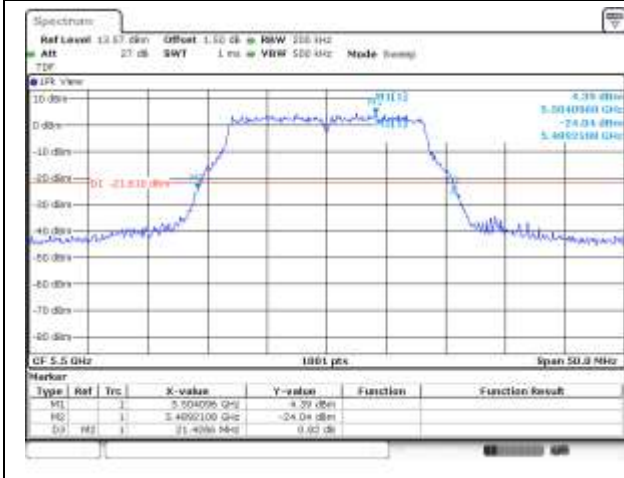

65, Sinwon-ro, Yeongtong-gu,
 Suwon-si, Gyeonggi-do, 16677, Korea
 TEL: 82-31-285-0894 FAX: 82-505-299-8311
www.kctl.co.kr

Report No.:
 KR20-SRF0030-D

Page (260) of (1046)

UNII-2C / 802.11a / 5 500 MHz

UNII-2C / 802.11a / 5 700 MHz