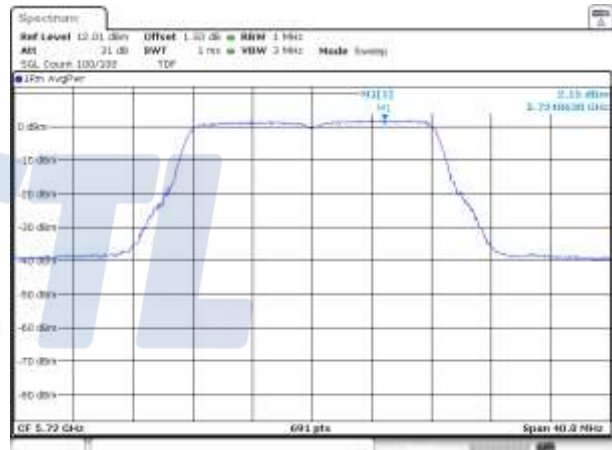

Report No.:
KR20-SRF0030-D

Page (213) of (1046)

UNII-2C / 802.11a / 5 500 MHz

UNII-2C / 802.11a / 5 700 MHz

UNII-2C / 802.11a / 5 600 MHz

UNII-2C / 802.11a / 5 720 MHz

KCTL Inc.

65, Sinwon-ro, Yeongtong-gu,
Suwon-si, Gyeonggi-do, 16677, Korea
TEL: 82-31-285-0894 FAX: 82-505-299-8311
www.kctl.co.kr