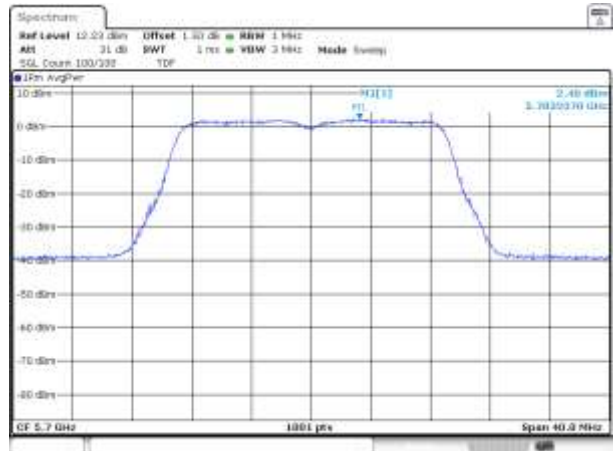

Report No.:
KR20-SRF0030-D

Page (207) of (1046)

UNII-2C / 802.11ac VHT20 / 5 500 MHz

UNII-2C / 802.11ac VHT20 / 5 700 MHz

UNII-2C / 802.11ac VHT20 / 5 600 MHz

UNII-2C / 802.11ac VHT20 / 5 720 MHz

KCTL Inc.

65, Sinwon-ro, Yeongtong-gu,
Suwon-si, Gyeonggi-do, 16677, Korea
TEL: 82-31-285-0894 FAX: 82-505-299-8311
www.kctl.co.kr