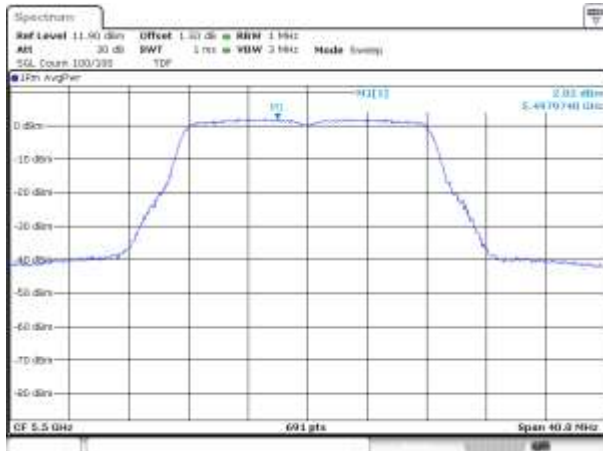

KCTL Inc.

65, Sinwon-ro, Yeongtong-gu,
Suwon-si, Gyeonggi-do, 16677, Korea
TEL: 82-31-285-0894 FAX: 82-505-299-8311
www.kctl.co.kr

Report No.:
KR20-SRF0030-D

Page (213) of (1046)

UNII-2C / 802.11a / 5 500 MHz