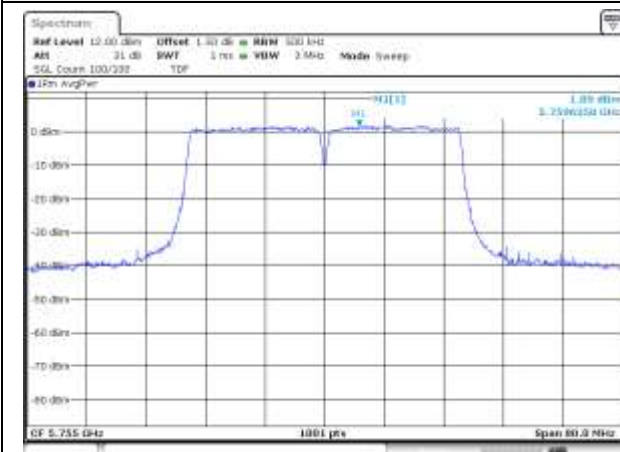

Report No.:
KR20-SRF0030-D

Page (210) of (1046)

UNII-2C / 802.11ac VHT40 / 5 510 MHz

UNII-2C / 802.11ac VHT40 / 5 670 MHz

UNII-2C / 802.11ac VHT40 / 5 590 MHz

UNII-2C / 802.11ac VHT40 / 5 710 MHz

UNII-3 / 802.11ac VHT40 / 5 755 MHz