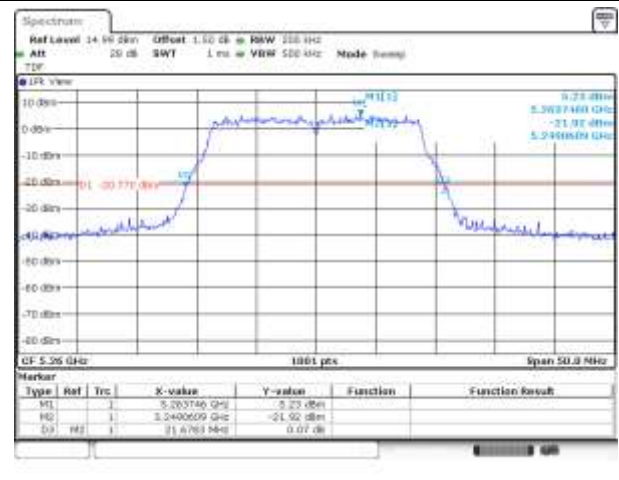

UNII-2A / 802.11n HT20 / 5 260 MHz