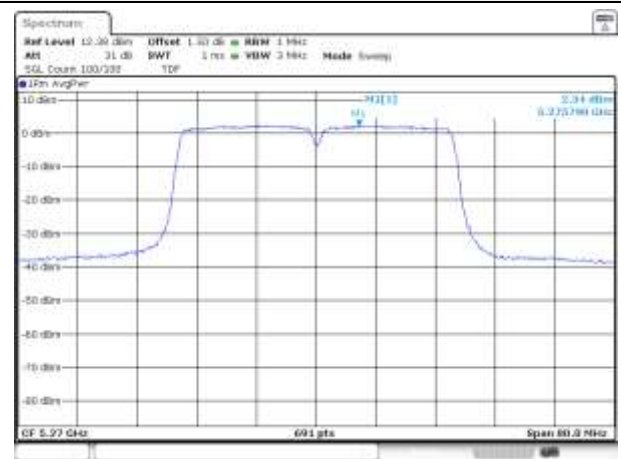

65, Sinwon-ro, Yeongtong-gu,
Suwon-si, Gyeonggi-do, 16677, Korea
TEL: 82-31-285-0894 FAX: 82-505-299-8311
www.kctl.co.kr

Report No.:
KR20-SRF0030-D

Page (246) of (1046)

UNII-1 / 802.11n HT40 / 5 190 MHz

UNII-2A / 802.11n HT40 / 5 270 MHz