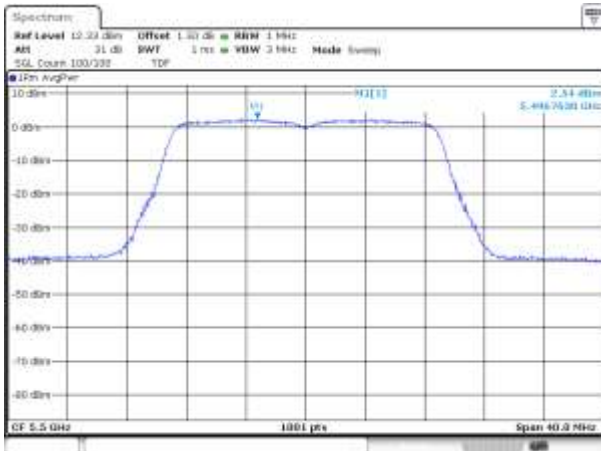

KCTL Inc.

65, Sinwon-ro, Yeongtong-gu,
Suwon-si, Gyeonggi-do, 16677, Korea
TEL: 82-31-285-0894 FAX: 82-505-299-8311
www.kctl.co.kr

Report No.:
KR20-SRF0030-D

Page (202) of (1046)

UNII-2C / 802.11n HT20 / 5 500 MHz