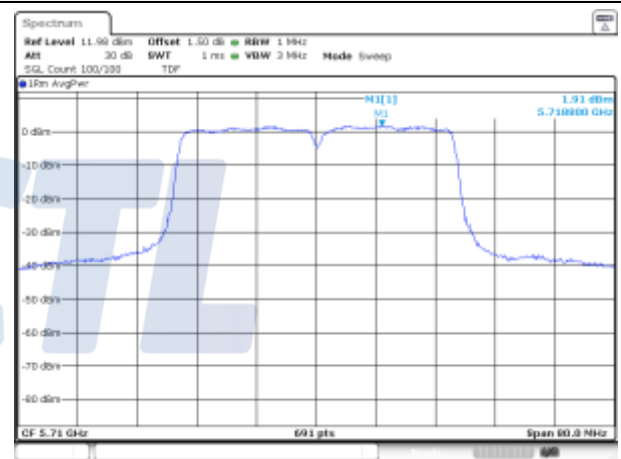

Report No.:
KR20-SRF0030-D

Page (224) of (1046)

UNII-2C / 802.11ac VHT40 / 5 510 MHz

UNII-2C / 802.11ac VHT40 / 5 670 MHz

UNII-2C / 802.11ac VHT40 / 5 590 MHz

UNII-2C / 802.11ac VHT40 / 5 710 MHz

UNII-3 / 802.11ac VHT40 / 5 755 MHz