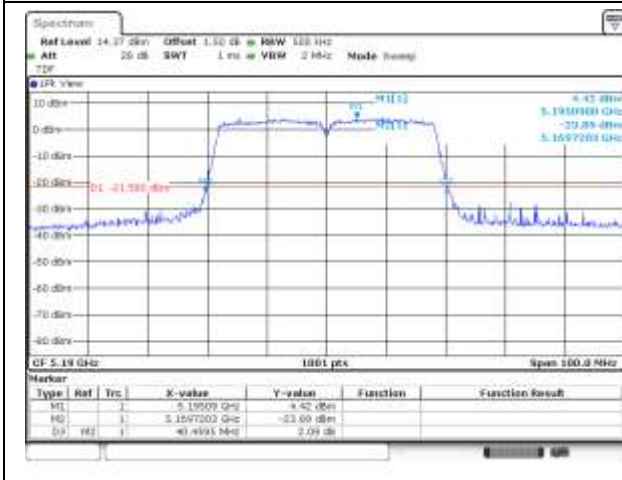

KCTL Inc.

65, Sinwon-ro, Yeongtong-gu,
Suwon-si, Gyeonggi-do, 16677, Korea
TEL: 82-31-285-0894 FAX: 82-505-299-8311
www.kctl.co.kr

Report No.:
KR20-SRF0030-D

Page (267) of (1046)

UNII-1 / 802.11ac VHT40 / 5 190 MHz