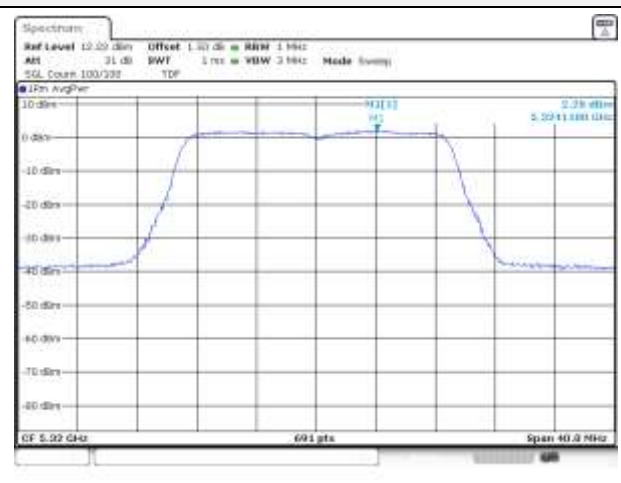

UNII-1 / 802.11n HT20 / 5 220 MHz

UNII-2A / 802.11n HT20 / 5 300 MHz

UNII-1 / 802.11n HT20 / 5 240 MHz

UNII-2A / 802.11n HT20 / 5 320 MHz

KCTL Inc.

65, Sinwon-ro, Yeongtong-gu,
Suwon-si, Gyeonggi-do, 16677, Korea
TEL: 82-31-285-0894 FAX: 82-505-299-8311
www.kctl.co.kr