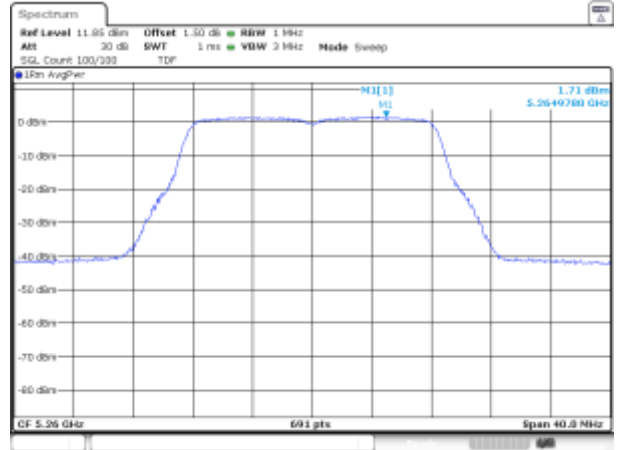

UNII-2A / 802.11a / 5 260 MHz