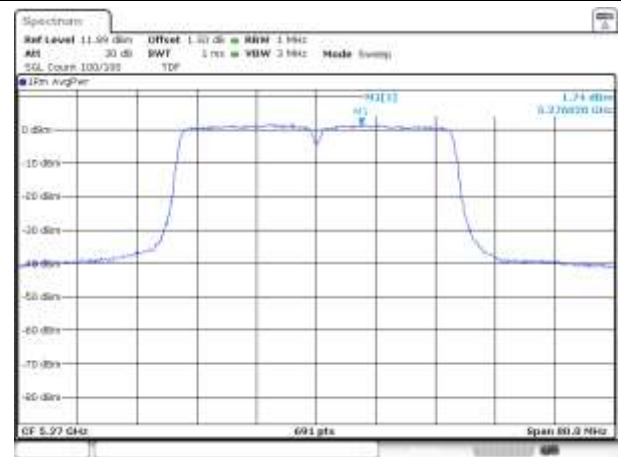

Report No.:
KR20-SRF0030-D

Page (232) of (1046)

UNII-1 / 802.11n HT40 / 5 190 MHz

UNII-2A / 802.11n HT40 / 5 270 MHz

UNII-1 / 802.11n HT40 / 5 230 MHz

UNII-2A / 802.11n HT40 / 5 310 MHz

KCTL Inc.

65, Sinwon-ro, Yeongtong-gu,
Suwon-si, Gyeonggi-do, 16677, Korea
TEL: 82-31-285-0894 FAX: 82-505-299-8311
www.kctl.co.kr