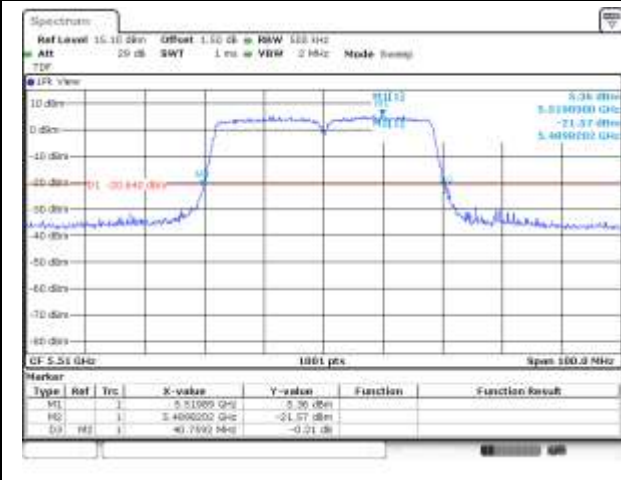

Report No.:
 KR20-SRF0030-D

Page (264) of (1046)

UNII-2C / 802.11n HT40 / 5 510 MHz

UNII-2C / 802.11n HT40 / 5 670 MHz

UNII-2C / 802.11n HT40 / 5 590 MHz

UNII-2C / 802.11n HT40 / 5 710 MHz

KCTL Inc.

65, Sinwon-ro, Yeongtong-gu,
Suwon-si, Gyeonggi-do, 16677, Korea
TEL: 82-31-285-0894 FAX: 82-505-299-8311
www.kctl.co.kr