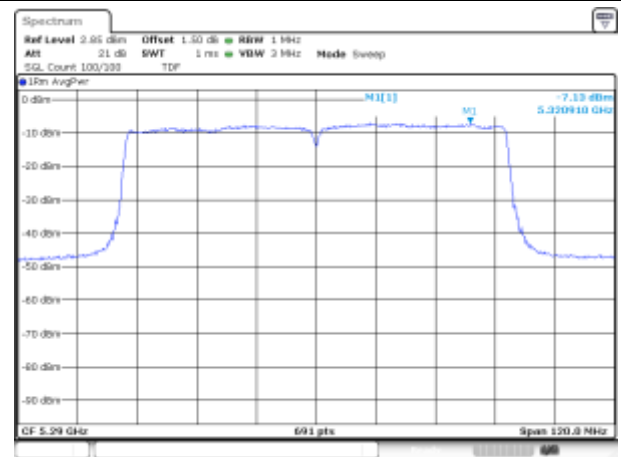

UNII-1 / 802.11ac VHT80 / 5 210 MHz

UNII-2A / 802.11ac VHT80 / 5 290 MHz

UNII-2C / 802.11ac VHT80 / 5 530 MHz

UNII-2C / 802.11ac VHT80 / 5 610 MHz

UNII-2C / 802.11ac VHT80 / 5 690 MHz

UNII-3 / 802.11ac VHT80 / 5 775 MHz