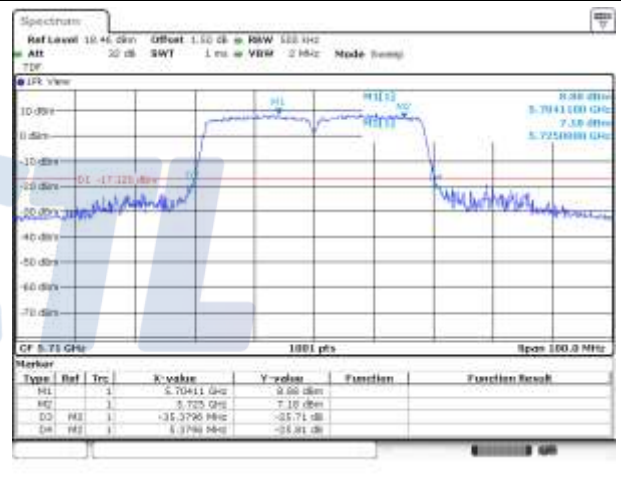

Report No.:
 KR20-SRF0030-D

Page (264) of (1046)

UNII-2C / 802.11n HT40 / 5 510 MHz

UNII-2C / 802.11n HT40 / 5 670 MHz

UNII-2C / 802.11n HT40 / 5 590 MHz

UNII-2C / 802.11n HT40 / 5 710 MHz

KCTL Inc.

65, Sinwon-ro, Yeongtong-gu,
Suwon-si, Gyeonggi-do, 16677, Korea
TEL: 82-31-285-0894 FAX: 82-505-299-8311
www.kctl.co.kr