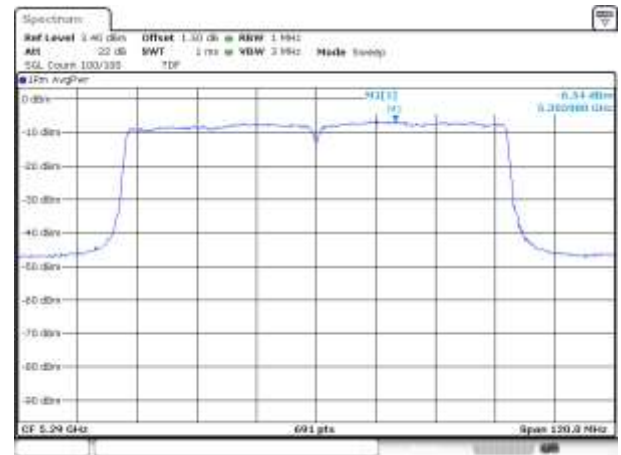

UNII-1 / 802.11ac VHT80 / 5 210 MHz

UNII-2A / 802.11ac VHT80 / 5 290 MHz

UNII-2C / 802.11ac VHT80 / 5 530 MHz

UNII-2C / 802.11ac VHT80 / 5 610 MHz

UNII-2C / 802.11ac VHT80 / 5 690 MHz

UNII-3 / 802.11ac VHT80 / 5 775 MHz