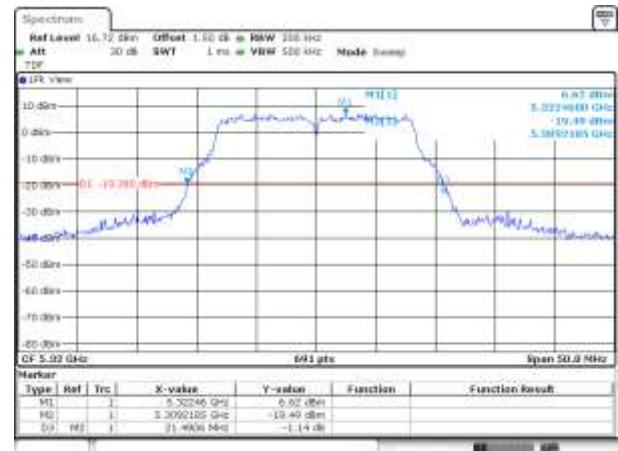

UNII-2A / 802.11a / 5 320 MHz