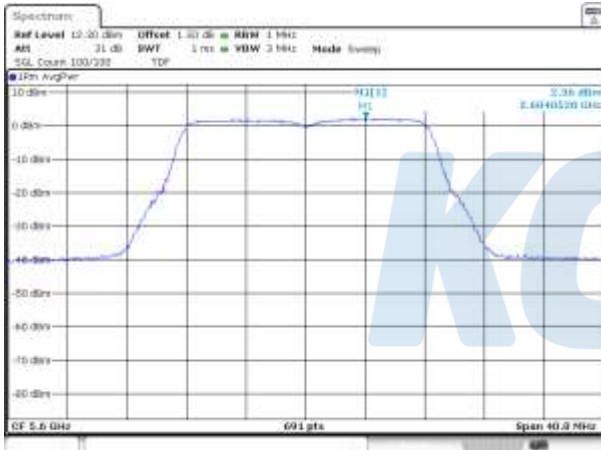

Report No.:
KR20-SRF0030-D

Page (227) of (1046)

UNII-2C / 802.11a / 5 500 MHz

UNII-2C / 802.11a / 5 700 MHz

UNII-2C / 802.11a / 5 600 MHz

UNII-2C / 802.11a / 5 720 MHz

KCTL Inc.

65, Sinwon-ro, Yeongtong-gu,
Suwon-si, Gyeonggi-do, 16677, Korea
TEL: 82-31-285-0894 FAX: 82-505-299-8311
www.kctl.co.kr