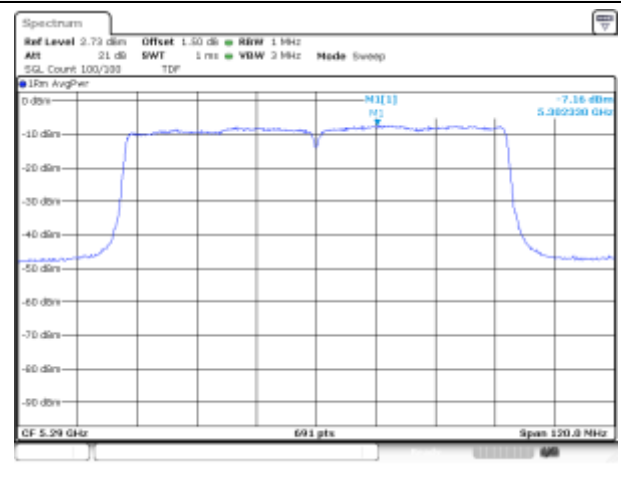

UNII-1 / 802.11ac VHT80 / 5 210 MHz

UNII-2A / 802.11ac VHT80 / 5 290 MHz

UNII-2C / 802.11ac VHT80 / 5 530 MHz

UNII-2C / 802.11ac VHT80 / 5 610 MHz

UNII-2C / 802.11ac VHT80 / 5 690 MHz

UNII-3 / 802.11ac VHT80 / 5 775 MHz