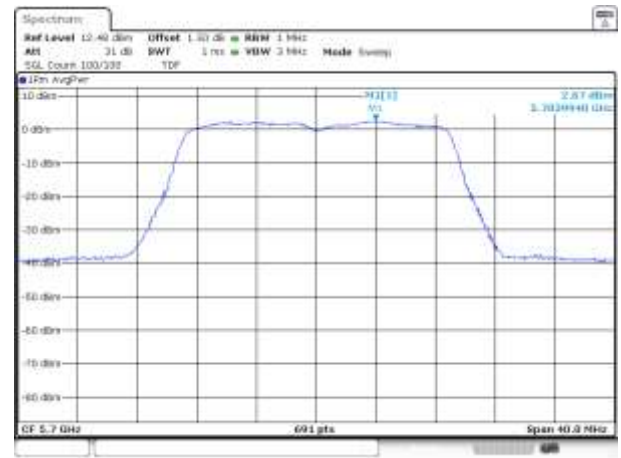

Report No.:
KR20-SRF0030-D

Page (230) of (1046)

UNII-2C / 802.11n HT20 / 5 500 MHz

UNII-2C / 802.11n HT20 / 5 700 MHz

UNII-2C / 802.11n HT20 / 5 600 MHz

UNII-2C / 802.11n HT20 / 5 720 MHz

KCTL Inc.

65, Sinwon-ro, Yeongtong-gu,
Suwon-si, Gyeonggi-do, 16677, Korea
TEL: 82-31-285-0894 FAX: 82-505-299-8311
www.kctl.co.kr