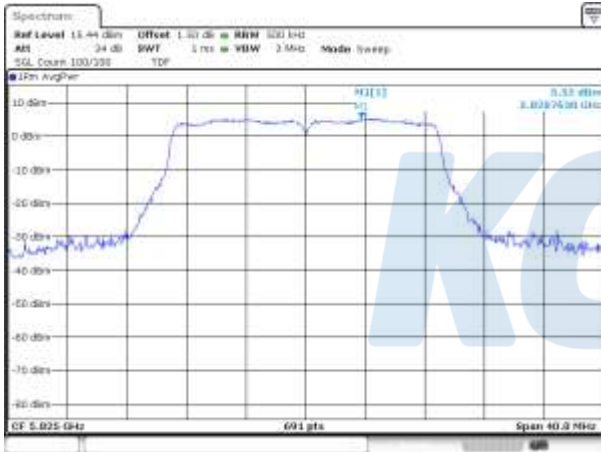

Report No.:
KR20-SRF0030-D

Page (236) of (1046)

UNII-3 / 802.11ac VHT20 / 5 745 MHz

UNII-3 / 802.11ac VHT20 / 5 785 MHz

UNII-3 / 802.11ac VHT20 / 5 825 MHz

-

Blank

KCTL Inc.