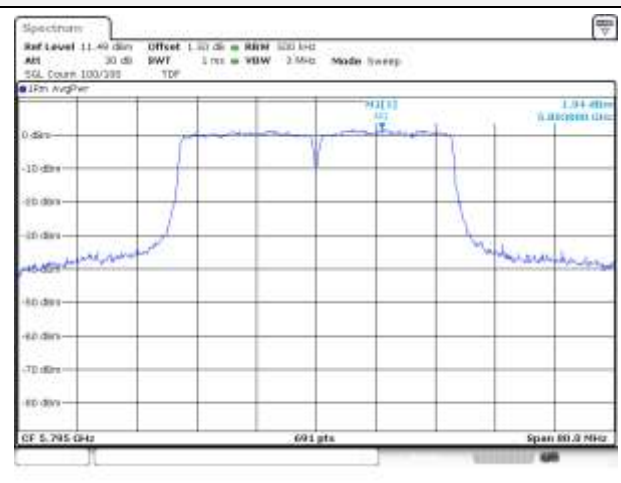

UNII-3 / 802.11n HT40 / 5 795 MHz