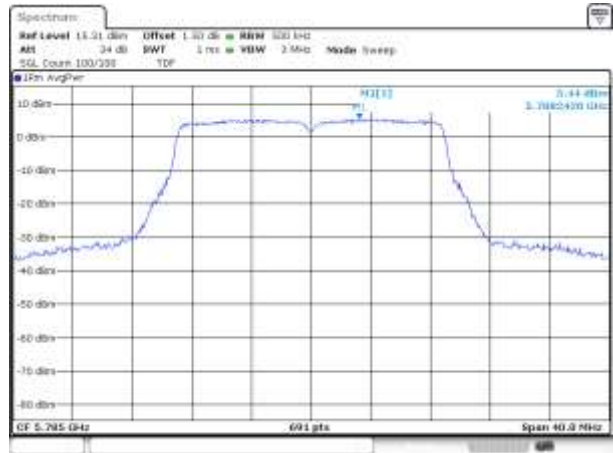

Report No.:
KR20-SRF0030-D

Page (194) of (1046)

UNII-3 / 802.11ac VHT20 / 5 745 MHz

UNII-3 / 802.11ac VHT20 / 5 785 MHz

UNII-3 / 802.11ac VHT20 / 5 825 MHz

-

Blank

KCTL Inc.