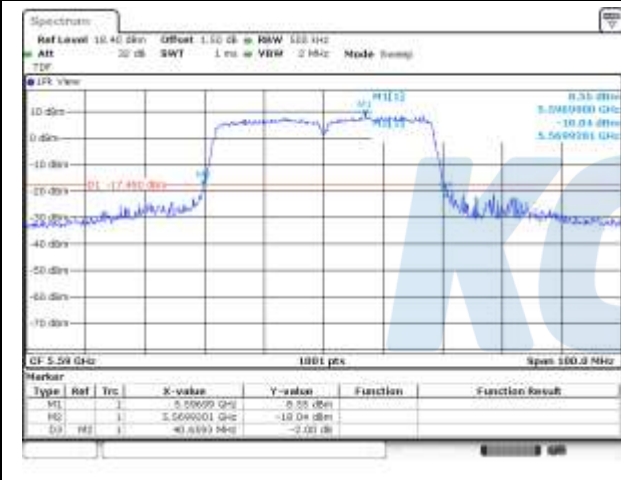

Report No.:
 KR20-SRF0030-D

Page (264) of (1046)

UNII-2C / 802.11n HT40 / 5 510 MHz

UNII-2C / 802.11n HT40 / 5 670 MHz

UNII-2C / 802.11n HT40 / 5 590 MHz

UNII-2C / 802.11n HT40 / 5 710 MHz

KCTL Inc.

65, Sinwon-ro, Yeongtong-gu,
Suwon-si, Gyeonggi-do, 16677, Korea
TEL: 82-31-285-0894 FAX: 82-505-299-8311
www.kctl.co.kr