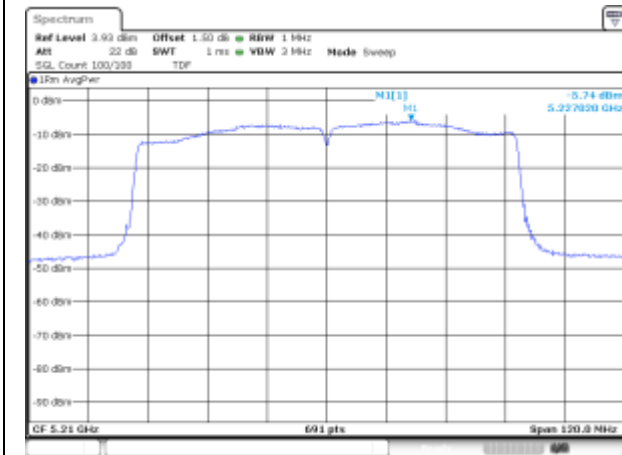

UNII-1 / 802.11ac VHT80 / 5 210 MHz

UNII-2A / 802.11ac VHT80 / 5 290 MHz

UNII-2C / 802.11ac VHT80 / 5 530 MHz

UNII-2C / 802.11ac VHT80 / 5 610 MHz

UNII-2C / 802.11ac VHT80 / 5 690 MHz

UNII-3 / 802.11ac VHT80 / 5 775 MHz