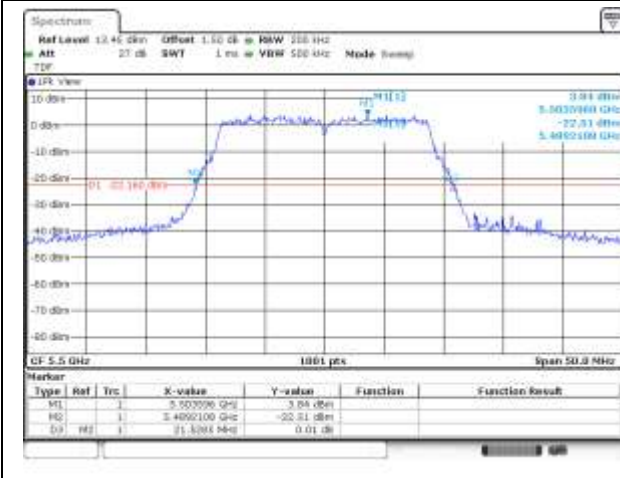

UNII-2C / 802.11ac VHT20 / 5 500 MHz

UNII-2C / 802.11ac VHT20 / 5 700 MHz

UNII-2C / 802.11ac VHT20 / 5 600 MHz

UNII-2C / 802.11ac VHT20 / 5 720 MHz

KCTL Inc.

65, Sinwon-ro, Yeongtong-gu,
Suwon-si, Gyeonggi-do, 16677, Korea
TEL: 82-31-285-0894 FAX: 82-505-299-8311
www.kctl.co.kr