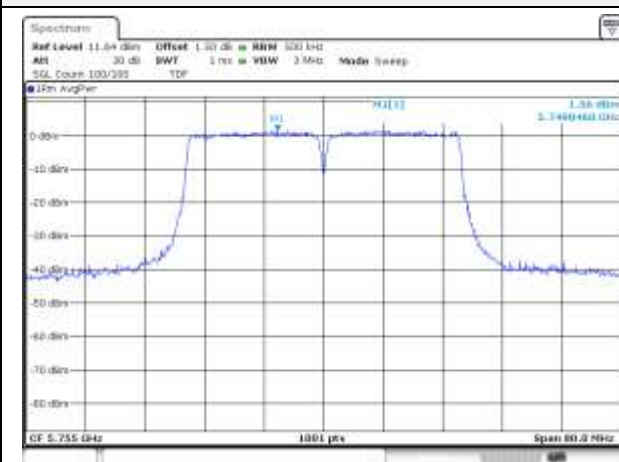

Page (205) of (1046)

UNII-2C / 802.11n HT40 / 5 510 MHz

UNII-2C / 802.11n HT40 / 5 670 MHz

UNII-2C / 802.11n HT40 / 5 590 MHz

UNII-2C / 802.11n HT40 / 5 710 MHz

UNII-3 / 802.11n HT40 / 5 755 MHz

UNII-3 / 802.11n HT40 / 5 795 MHz