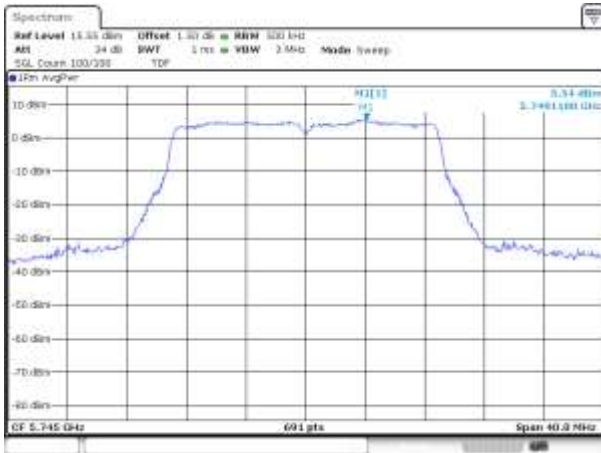

KCTL Inc.

65, Sinwon-ro, Yeongtong-gu,
Suwon-si, Gyeonggi-do, 16677, Korea
TEL: 82-31-285-0894 FAX: 82-505-299-8311
www.kctl.co.kr

Report No.:
KR20-SRF0030-D

Page (236) of (1046)

UNII-3 / 802.11ac VHT20 / 5 745 MHz