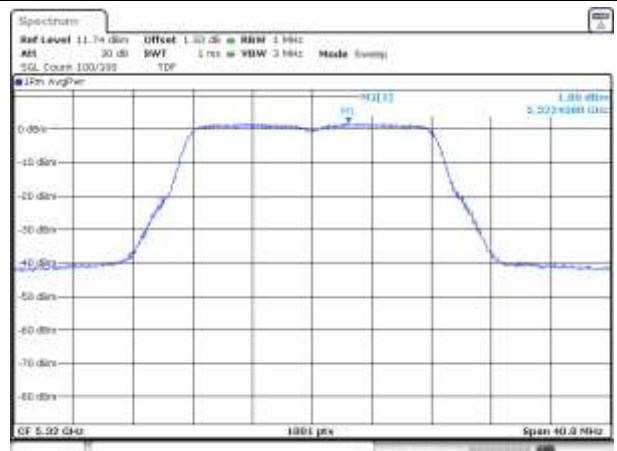

UNII-2A / 802.11a / 5 260 MHz

UNII-1 / 802.11a / 5 220 MHz

UNII-2A / 802.11a / 5 300 MHz

UNII-1 / 802.11a / 5 240 MHz

UNII-2A / 802.11a / 5 320 MHz

KCTL Inc.

65, Sinwon-ro, Yeongtong-gu,
Suwon-si, Gyeonggi-do, 16677, Korea
TEL: 82-31-285-0894 FAX: 82-505-299-8311
www.kctl.co.kr