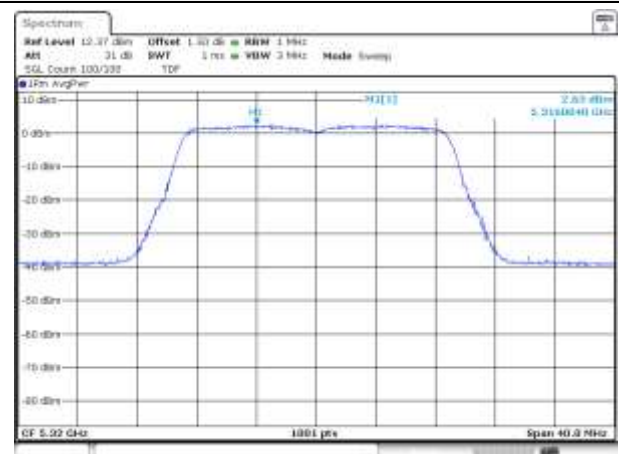

UNII-2A / 802.11ac VHT20 / 5 260 MHz

UNII-1 / 802.11ac VHT20 / 5 220 MHz

UNII-2A / 802.11ac VHT20 / 5 300 MHz

UNII-1 / 802.11ac VHT20 / 5 240 MHz

UNII-2A / 802.11ac VHT20 / 5 320 MHz

KCTL Inc.

65, Sinwon-ro, Yeongtong-gu,
Suwon-si, Gyeonggi-do, 16677, Korea
TEL: 82-31-285-0894 FAX: 82-505-299-8311
www.kctl.co.kr