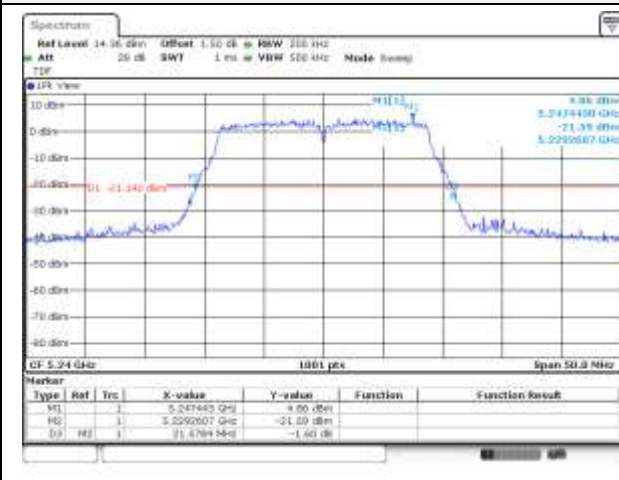

Page (261) of (1046)

UNII-1 / 802.11n HT20 / 5 180 MHz

UNII-2A / 802.11n HT20 / 5 260 MHz

UNII-1 / 802.11n HT20 / 5 220 MHz

UNII-2A / 802.11n HT20 / 5 300 MHz

UNII-1 / 802.11n HT20 / 5 240 MHz

UNII-2A / 802.11n HT20 / 5 320 MHz