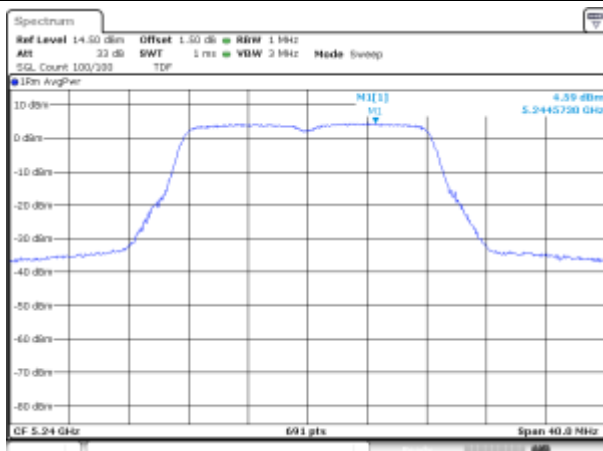

UNII-2A / 802.11a / 5 260 MHz

UNII-1 / 802.11a / 5 220 MHz

UNII-2A / 802.11a / 5 300 MHz

UNII-1 / 802.11a / 5 240 MHz

UNII-2A / 802.11a / 5 320 MHz

KCTL Inc.

65, Sinwon-ro, Yeongtong-gu,
Suwon-si, Gyeonggi-do, 16677, Korea
TEL: 82-31-285-0894 FAX: 82-505-299-8311
www.kctl.co.kr