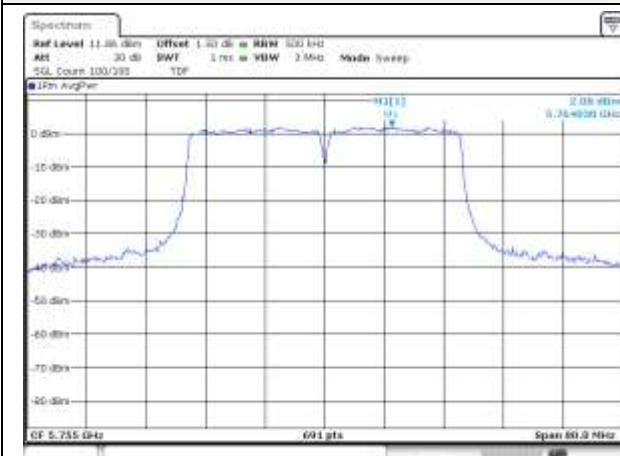

Report No.:
KR20-SRF0030-D

Page (238) of (1046)

UNII-2C / 802.11ac VHT40 / 5 510 MHz

UNII-2C / 802.11ac VHT40 / 5 670 MHz

UNII-2C / 802.11ac VHT40 / 5 590 MHz

UNII-2C / 802.11ac VHT40 / 5 710 MHz

UNII-3 / 802.11ac VHT40 / 5 755 MHz