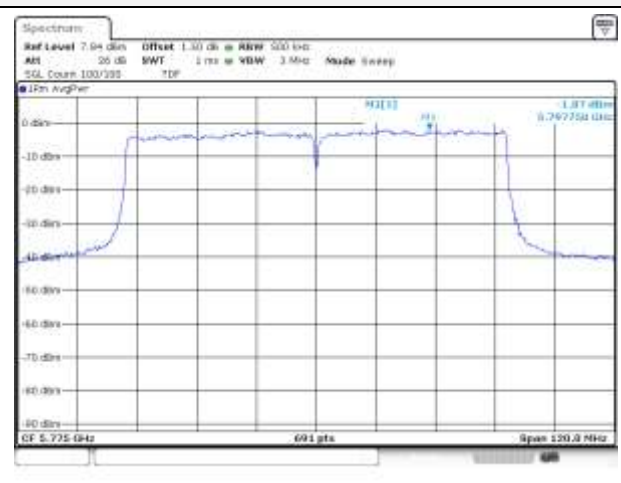

UNII-1 / 802.11ac VHT80 / 5 210 MHz

UNII-2A / 802.11ac VHT80 / 5 290 MHz

UNII-2C / 802.11ac VHT80 / 5 530 MHz

UNII-2C / 802.11ac VHT80 / 5 610 MHz

UNII-2C / 802.11ac VHT80 / 5 690 MHz

UNII-3 / 802.11ac VHT80 / 5 775 MHz