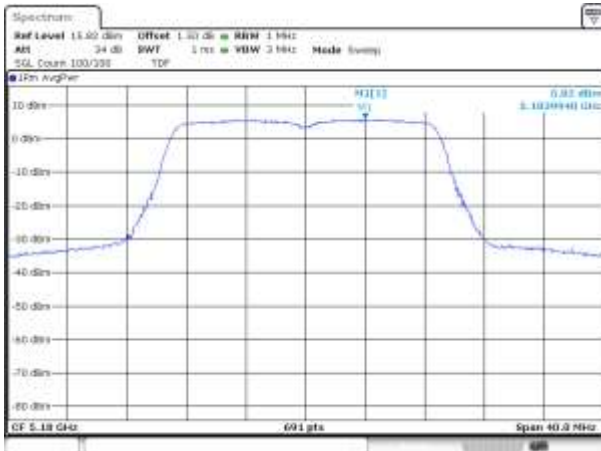

KCTL Inc.

65, Sinwon-ro, Yeongtong-gu,
Suwon-si, Gyeonggi-do, 16677, Korea
TEL: 82-31-285-0894 FAX: 82-505-299-8311
www.kctl.co.kr

Report No.:
KR20-SRF0030-D

Page (192) of (1046)

UNII-1 / 802.11ac VHT20 / 5 180 MHz