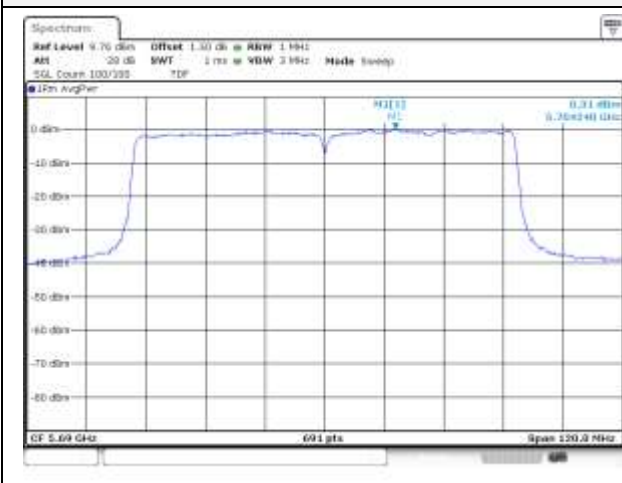

UNII-1 / 802.11ac VHT80 / 5 210 MHz

UNII-2A / 802.11ac VHT80 / 5 290 MHz

UNII-2C / 802.11ac VHT80 / 5 530 MHz

UNII-2C / 802.11ac VHT80 / 5 610 MHz

UNII-2C / 802.11ac VHT80 / 5 690 MHz

UNII-3 / 802.11ac VHT80 / 5 775 MHz