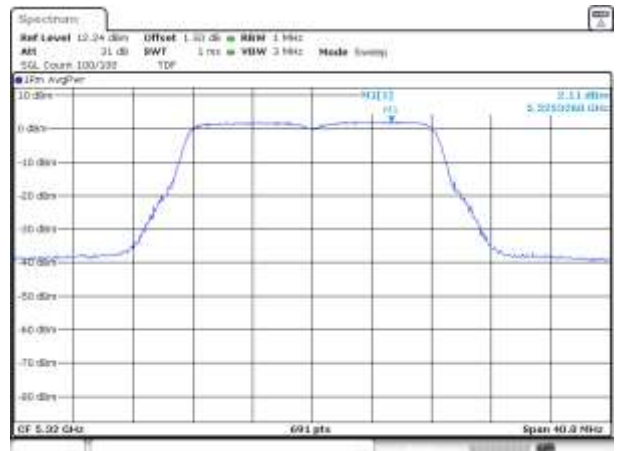

UNII-2A / 802.11a / 5 260 MHz

UNII-1 / 802.11a / 5 220 MHz

UNII-2A / 802.11a / 5 300 MHz

UNII-1 / 802.11a / 5 240 MHz

UNII-2A / 802.11a / 5 320 MHz

KCTL Inc.

65, Sinwon-ro, Yeongtong-gu,
Suwon-si, Gyeonggi-do, 16677, Korea
TEL: 82-31-285-0894 FAX: 82-505-299-8311
www.kctl.co.kr