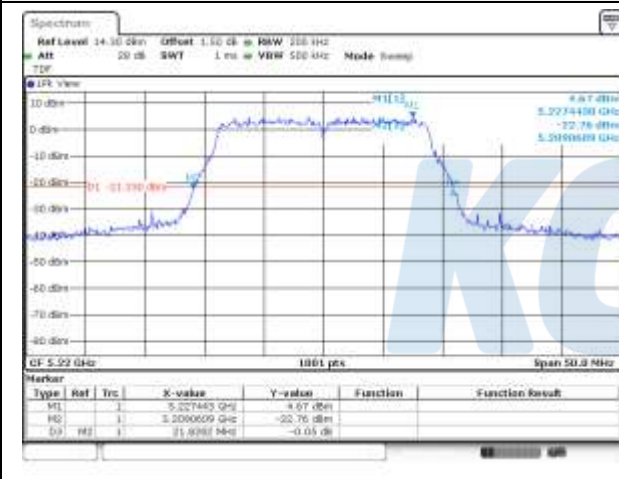

Page (261) of (1046)

UNII-1 / 802.11n HT20 / 5 180 MHz

UNII-2A / 802.11n HT20 / 5 260 MHz

UNII-1 / 802.11n HT20 / 5 220 MHz

UNII-2A / 802.11n HT20 / 5 300 MHz

UNII-1 / 802.11n HT20 / 5 240 MHz

UNII-2A / 802.11n HT20 / 5 320 MHz