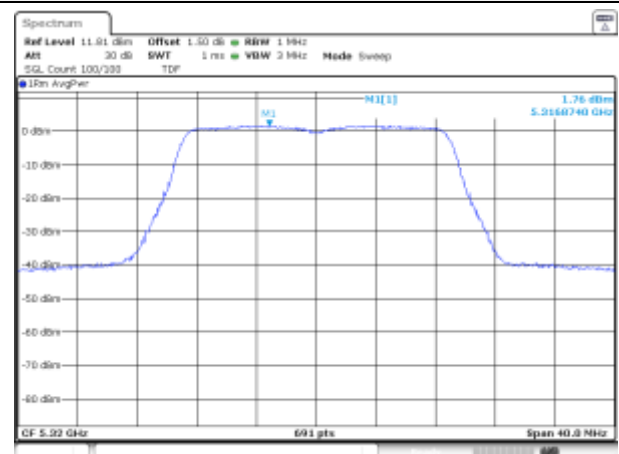

UNII-2A / 802.11ac VHT20 / 5 260 MHz

UNII-1 / 802.11ac VHT20 / 5 220 MHz

UNII-2A / 802.11ac VHT20 / 5 300 MHz

UNII-1 / 802.11ac VHT20 / 5 240 MHz

UNII-2A / 802.11ac VHT20 / 5 320 MHz

KCTL Inc.

65, Sinwon-ro, Yeongtong-gu,
Suwon-si, Gyeonggi-do, 16677, Korea
TEL: 82-31-285-0894 FAX: 82-505-299-8311
www.kctl.co.kr