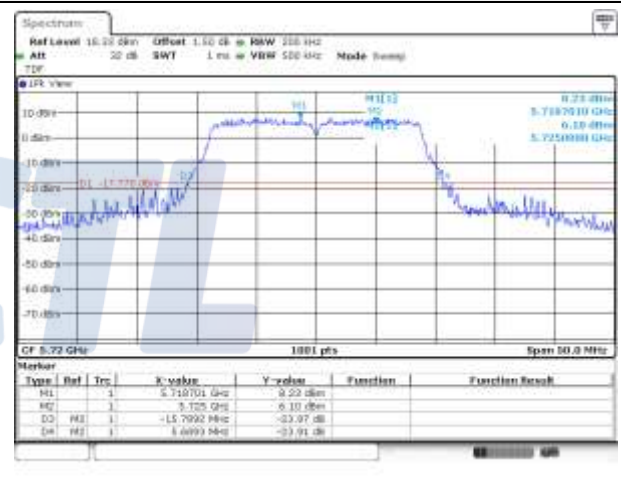

UNII-2C / 802.11ac VHT20 / 5 500 MHz

UNII-2C / 802.11ac VHT20 / 5 700 MHz

UNII-2C / 802.11ac VHT20 / 5 600 MHz

UNII-2C / 802.11ac VHT20 / 5 720 MHz

KCTL Inc.

65, Sinwon-ro, Yeongtong-gu,
Suwon-si, Gyeonggi-do, 16677, Korea
TEL: 82-31-285-0894 FAX: 82-505-299-8311
www.kctl.co.kr