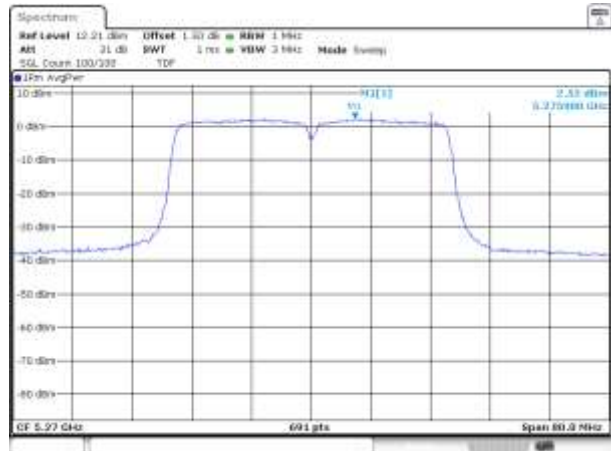

UNII-2A / 802.11ac VHT40 / 5 270 MHz