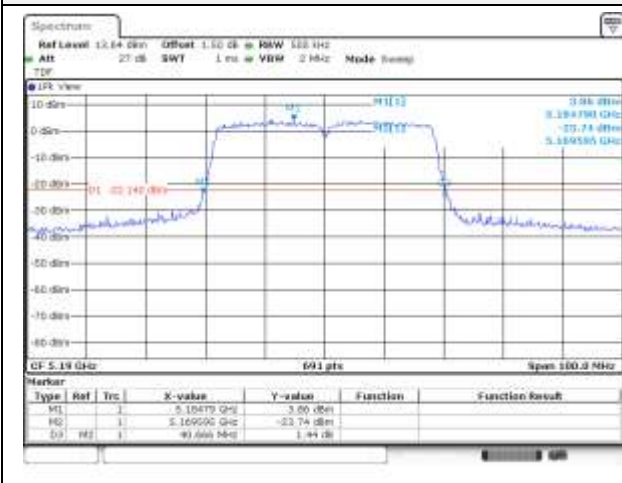

KCTL Inc.

65, Sinwon-ro, Yeongtong-gu,
Suwon-si, Gyeonggi-do, 16677, Korea
TEL: 82-31-285-0894 FAX: 82-505-299-8311
www.kctl.co.kr

Report No.:
KR20-SRF0030-D

Page (285) of (1046)

UNII-1 / 802.11n HT40 / 5 190 MHz