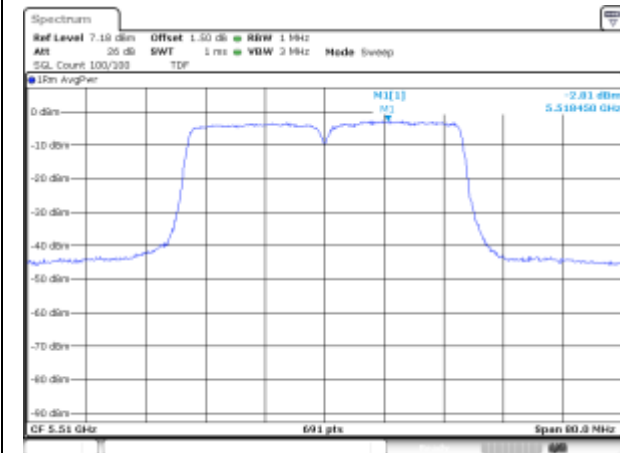

KCTL Inc.

65, Sinwon-ro, Yeongtong-gu,
Suwon-si, Gyeonggi-do, 16677, Korea
TEL: 82-31-285-0894 FAX: 82-505-299-8311
www.kctl.co.kr

Report No.:
KR20-SRF0030-D

Page (252) of (1046)

UNII-2C / 802.11ac VHT40 / 5 510 MHz