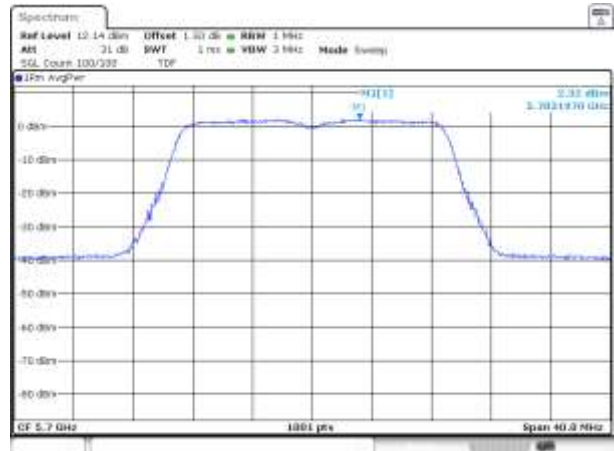

UNII-2C / 802.11n HT20 / 5 700 MHz