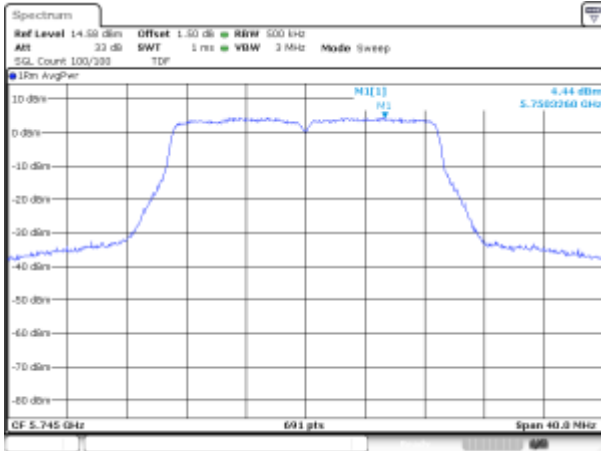

KCTL Inc.

65, Sinwon-ro, Yeongtong-gu,
Suwon-si, Gyeonggi-do, 16677, Korea
TEL: 82-31-285-0894 FAX: 82-505-299-8311
www.kctl.co.kr

Report No.:
KR20-SRF0030-D

Page (250) of (1046)

UNII-3 / 802.11ac VHT20 / 5 745 MHz