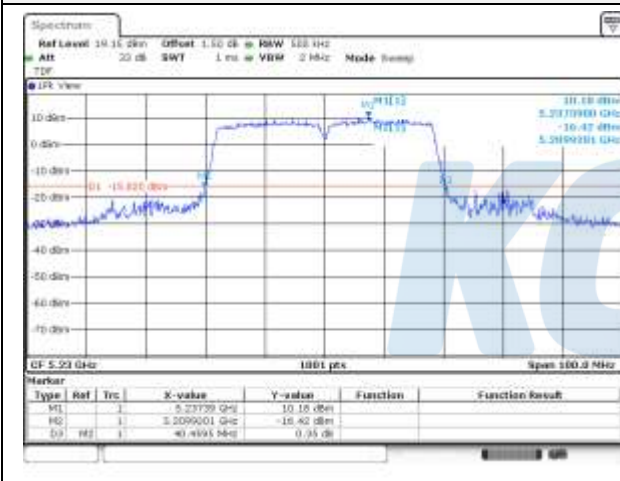

Report No.:
 KR20-SRF0030-D

Page (263) of (1046)

UNII-1 / 802.11n HT40 / 5 190 MHz

UNII-2A / 802.11n HT40 / 5 270 MHz

UNII-1 / 802.11n HT40 / 5 230 MHz

UNII-2A / 802.11n HT40 / 5 310 MHz

KCTL Inc.

65, Sinwon-ro, Yeongtong-gu,
 Suwon-si, Gyeonggi-do, 16677, Korea
 TEL: 82-31-285-0894 FAX: 82-505-299-8311
www.kctl.co.kr