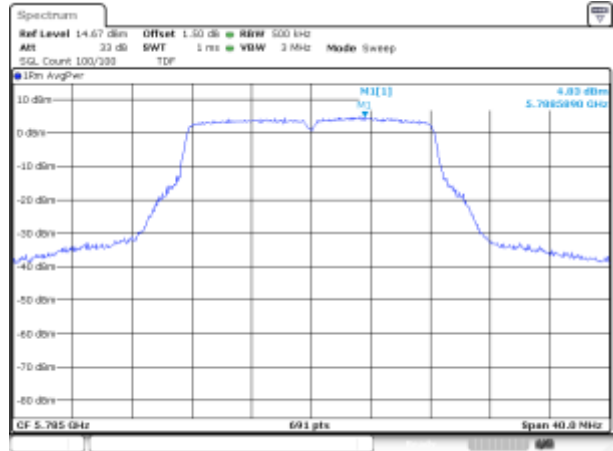

UNII-3 / 802.11a / 5 785 MHz