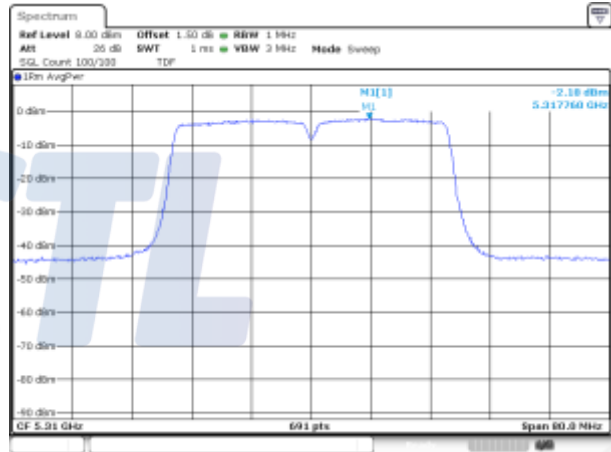

UNII-2A / 802.11ac VHT40 / 5 310 MHz