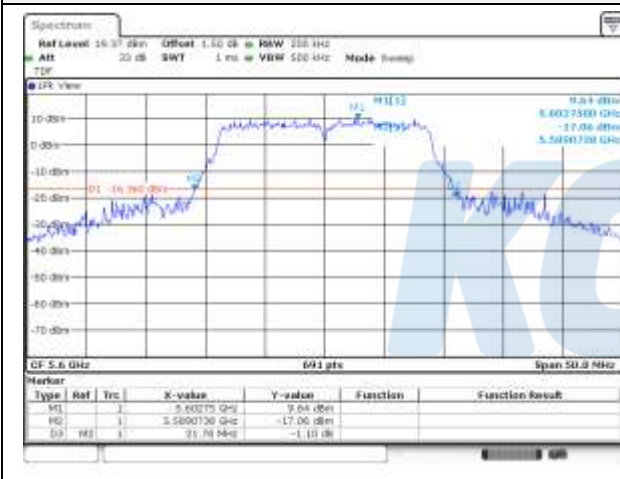

UNII-2C / 802.11n HT20 / 5 500 MHz

UNII-2C / 802.11n HT20 / 5 700 MHz

UNII-2C / 802.11n HT20 / 5 600 MHz

UNII-2C / 802.11n HT20 / 5 720 MHz

KCTL Inc.

65, Sinwon-ro, Yeongtong-gu,
 Suwon-si, Gyeonggi-do, 16677, Korea
 TEL: 82-31-285-0894 FAX: 82-505-299-8311
www.kctl.co.kr