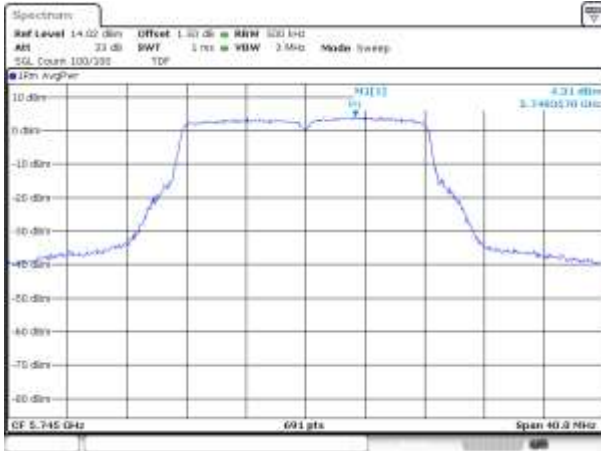

KCTL Inc.

65, Sinwon-ro, Yeongtong-gu,
Suwon-si, Gyeonggi-do, 16677, Korea
TEL: 82-31-285-0894 FAX: 82-505-299-8311
www.kctl.co.kr

Report No.:
KR20-SRF0030-D

Page (242) of (1046)

UNII-3 / 802.11a / 5 745 MHz