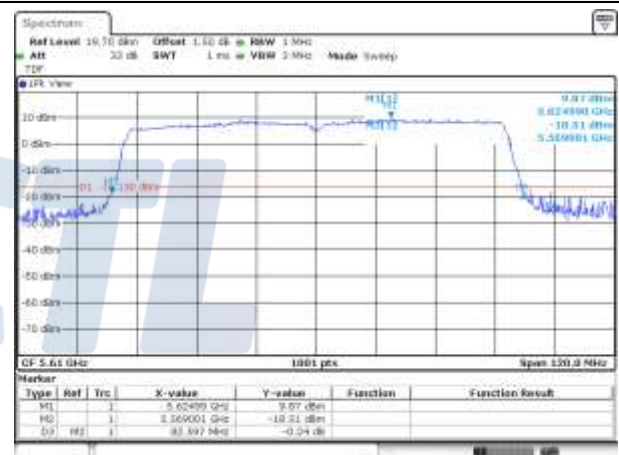

UNII-2C / 802.11ac VHT80 / 5 610 MHz