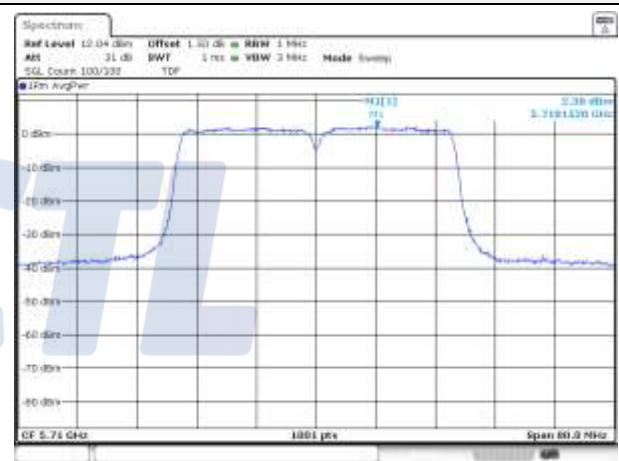

Page (205) of (1046)

UNII-2C / 802.11n HT40 / 5 510 MHz

UNII-2C / 802.11n HT40 / 5 670 MHz

UNII-2C / 802.11n HT40 / 5 590 MHz

UNII-2C / 802.11n HT40 / 5 710 MHz

UNII-3 / 802.11n HT40 / 5 755 MHz

UNII-3 / 802.11n HT40 / 5 795 MHz