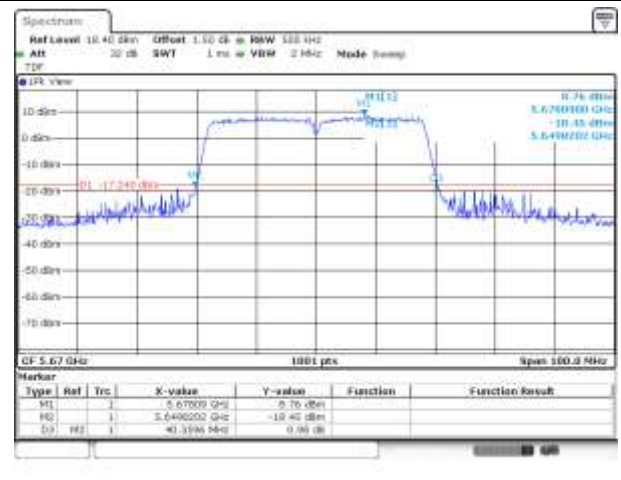

Report No.:
 KR20-SRF0030-D

Page (275) of (1046)

UNII-2C / 802.11n HT40 / 5 510 MHz

UNII-2C / 802.11n HT40 / 5 670 MHz

UNII-2C / 802.11n HT40 / 5 590 MHz

UNII-2C / 802.11n HT40 / 5 710 MHz

KCTL Inc.

65, Sinwon-ro, Yeongtong-gu,
Suwon-si, Gyeonggi-do, 16677, Korea
TEL: 82-31-285-0894 FAX: 82-505-299-8311
www.kctl.co.kr