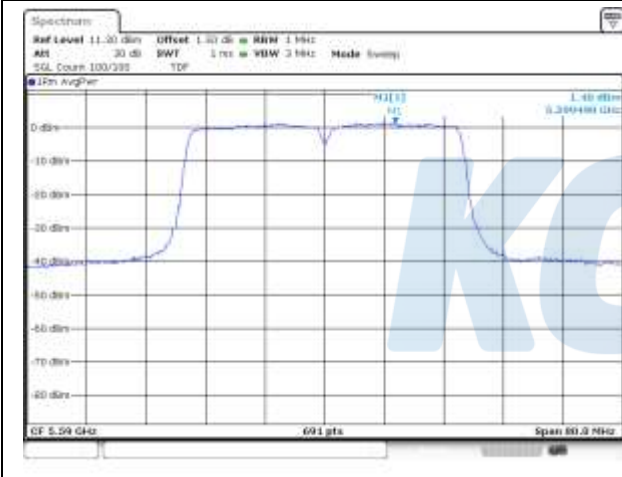

Page (219) of (1046)

UNII-2C / 802.11n HT40 / 5 510 MHz

UNII-2C / 802.11n HT40 / 5 670 MHz

UNII-2C / 802.11n HT40 / 5 590 MHz

UNII-2C / 802.11n HT40 / 5 710 MHz

UNII-3 / 802.11n HT40 / 5 755 MHz

UNII-3 / 802.11n HT40 / 5 795 MHz