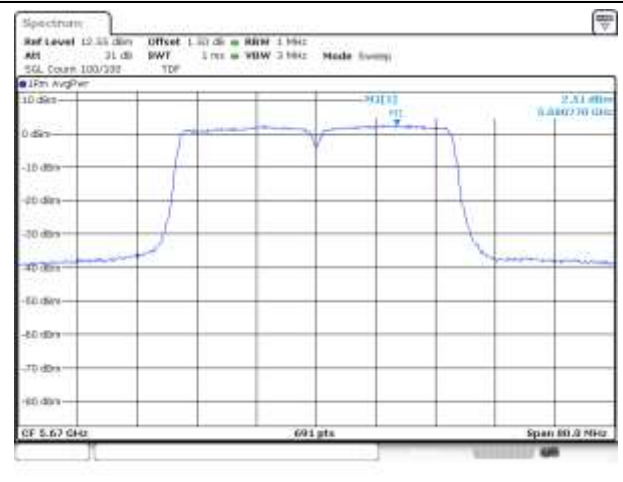

UNII-2C / 802.11n HT40 / 5 670 MHz