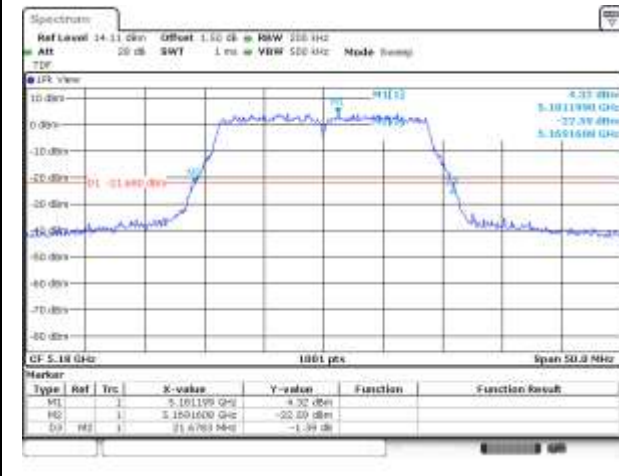

KCTL Inc.

65, Sinwon-ro, Yeongtong-gu,
Suwon-si, Gyeonggi-do, 16677, Korea
TEL: 82-31-285-0894 FAX: 82-505-299-8311
www.kctl.co.kr

Report No.:
KR20-SRF0030-D

Page (265) of (1046)

UNII-1 / 802.11ac VHT20 / 5 180 MHz