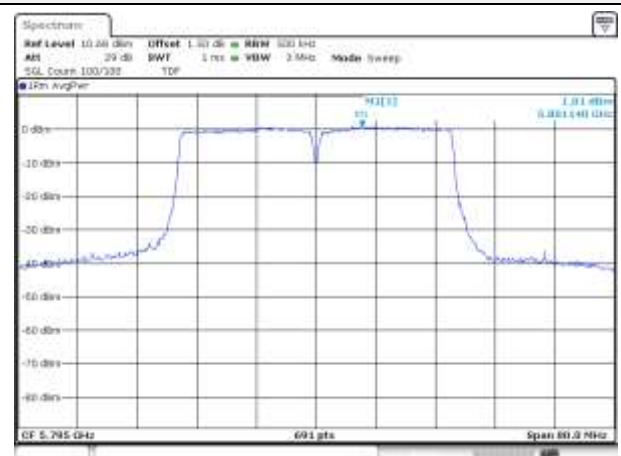

UNII-3 / 802.11ac VHT40 / 5 795 MHz