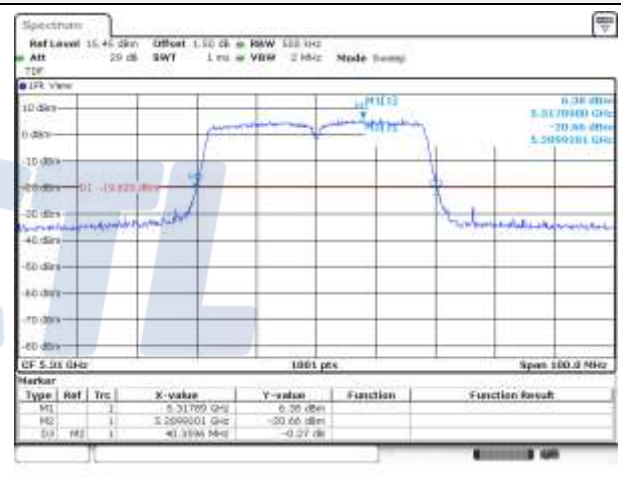

UNII-2A / 802.11ac VHT40 / 5 310 MHz