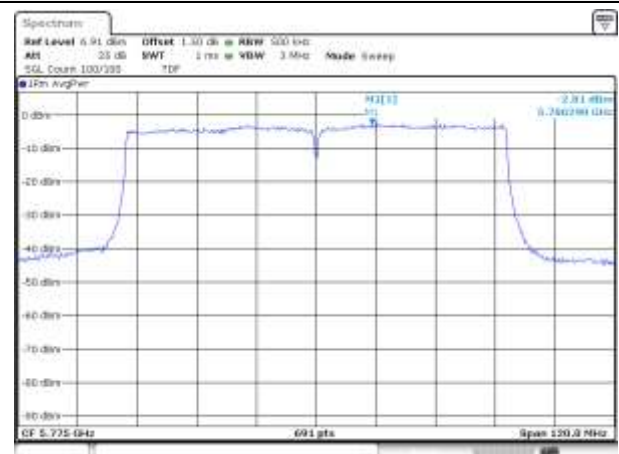

UNII-1 / 802.11ac VHT80 / 5 210 MHz

UNII-2A / 802.11ac VHT80 / 5 290 MHz

UNII-2C / 802.11ac VHT80 / 5 530 MHz

UNII-2C / 802.11ac VHT80 / 5 610 MHz

UNII-2C / 802.11ac VHT80 / 5 690 MHz

UNII-3 / 802.11ac VHT80 / 5 775 MHz