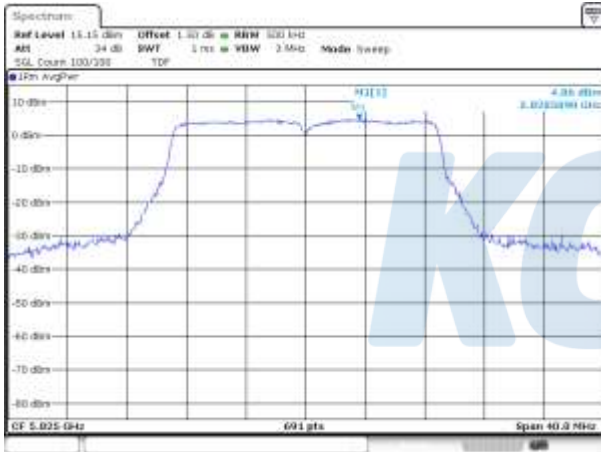

UNII-3 / 802.11n HT20 / 5 825 MHz