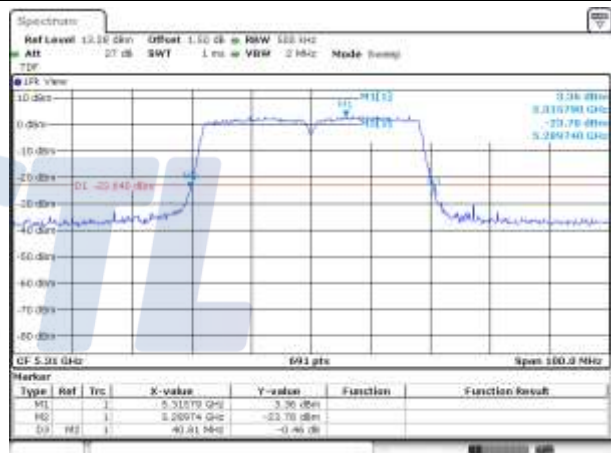

Report No.:
KR20-SRF0030-D

Page (278) of (1046)

UNII-1 / 802.11ac VHT40 / 5 190 MHz

UNII-2A / 802.11ac VHT40 / 5 270 MHz

UNII-1 / 802.11ac VHT40 / 5 230 MHz

UNII-2A / 802.11ac VHT40 / 5 310 MHz

KCTL Inc.

65, Sinwon-ro, Yeongtong-gu,
Suwon-si, Gyeonggi-do, 16677, Korea
TEL: 82-31-285-0894 FAX: 82-505-299-8311
www.kctl.co.kr