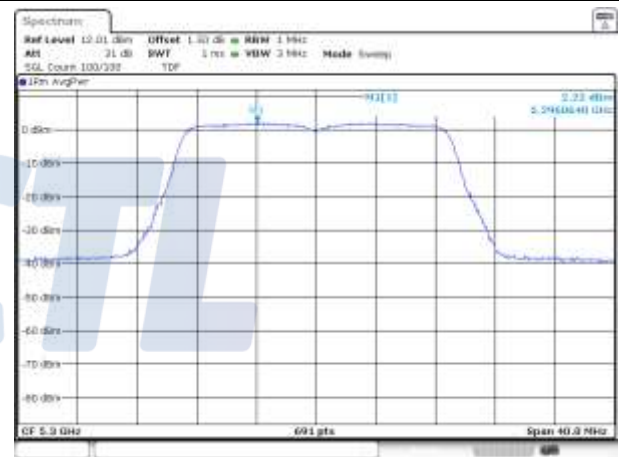

UNII-2A / 802.11ac VHT20 / 5 300 MHz