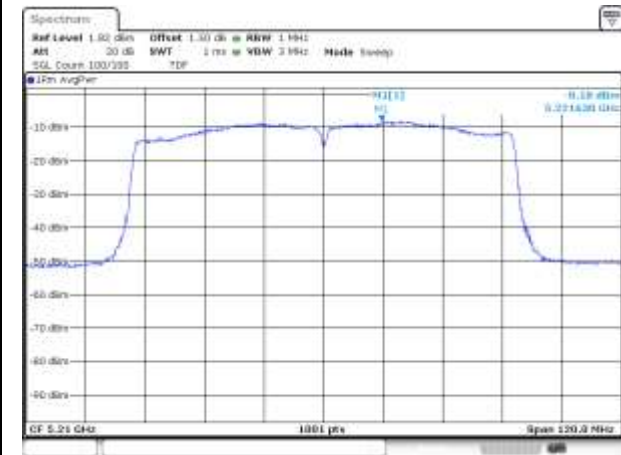

KCTL Inc.

65, Sinwon-ro, Yeongtong-gu,
Suwon-si, Gyeonggi-do, 16677, Korea
TEL: 82-31-285-0894 FAX: 82-505-299-8311
www.kctl.co.kr

Report No.:
KR20-SRF0030-D

Page (211) of (1046)

UNII-1 / 802.11ac VHT80 / 5 210 MHz