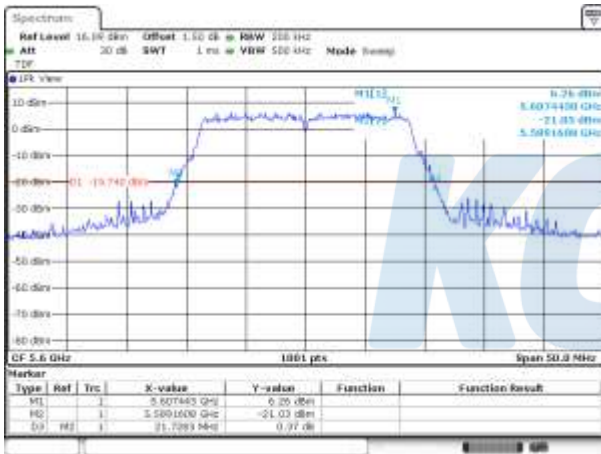

UNII-2C / 802.11ac VHT20 / 5 500 MHz

UNII-2C / 802.11ac VHT20 / 5 700 MHz

UNII-2C / 802.11ac VHT20 / 5 600 MHz

UNII-2C / 802.11ac VHT20 / 5 720 MHz

KCTL Inc.

65, Sinwon-ro, Yeongtong-gu,
 Suwon-si, Gyeonggi-do, 16677, Korea
 TEL: 82-31-285-0894 FAX: 82-505-299-8311
www.kctl.co.kr