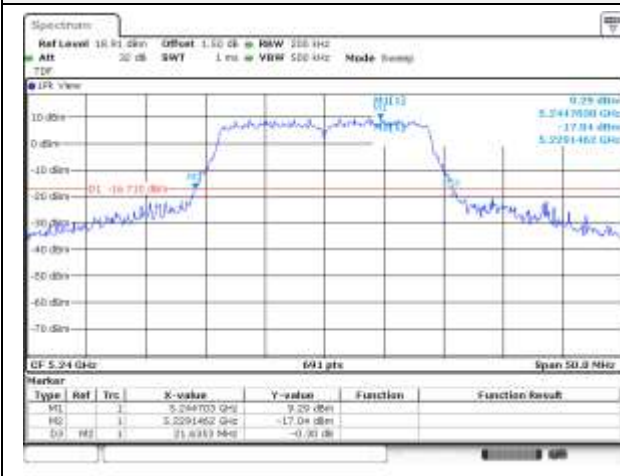

Report No.:
KR20-SRF0030-D

Page (272) of (1046)

UNII-1 / 802.11n HT20 / 5 180 MHz

UNII-2A / 802.11n HT20 / 5 260 MHz

UNII-1 / 802.11n HT20 / 5 220 MHz

UNII-2A / 802.11n HT20 / 5 300 MHz

UNII-1 / 802.11n HT20 / 5 240 MHz