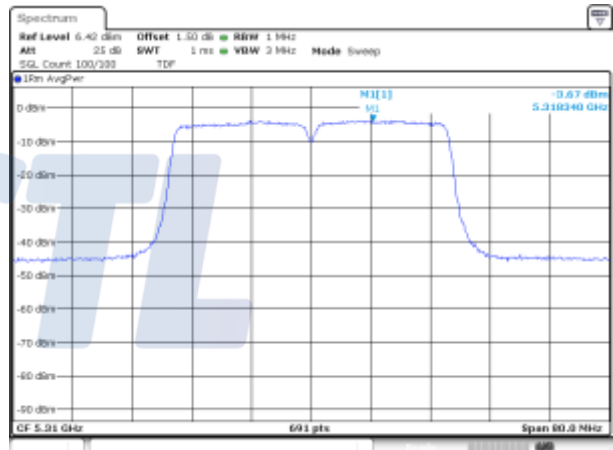

UNII-2A / 802.11ac VHT40 / 5 310 MHz