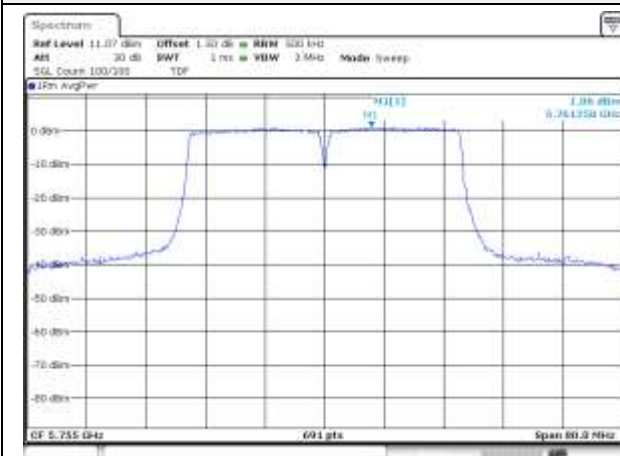

Report No.:
KR20-SRF0030-D

Page (196) of (1046)

UNII-2C / 802.11ac VHT40 / 5 510 MHz

UNII-2C / 802.11ac VHT40 / 5 670 MHz

UNII-2C / 802.11ac VHT40 / 5 590 MHz

UNII-2C / 802.11ac VHT40 / 5 710 MHz

UNII-3 / 802.11ac VHT40 / 5 755 MHz