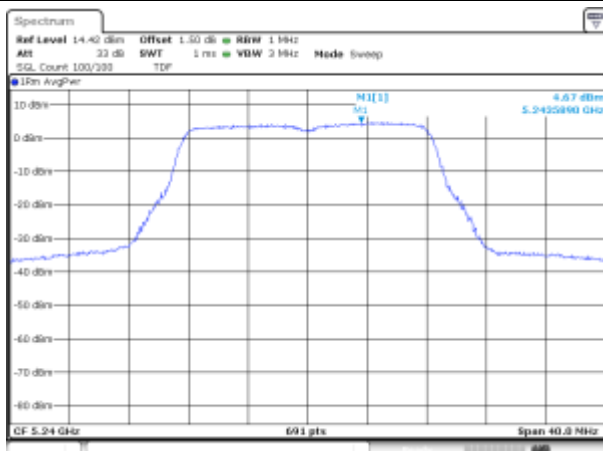

UNII-2A / 802.11a / 5 260 MHz

UNII-1 / 802.11a / 5 220 MHz

UNII-2A / 802.11a / 5 300 MHz

UNII-1 / 802.11a / 5 240 MHz

UNII-2A / 802.11a / 5 320 MHz

KCTL Inc.

65, Sinwon-ro, Yeongtong-gu,
Suwon-si, Gyeonggi-do, 16677, Korea
TEL: 82-31-285-0894 FAX: 82-505-299-8311
www.kctl.co.kr