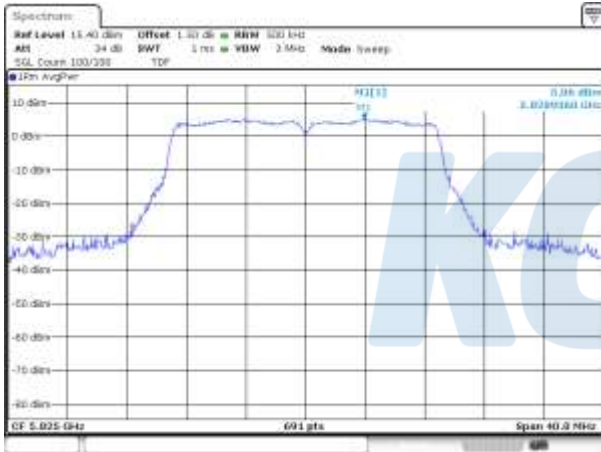

UNII-3 / 802.11n HT20 / 5 825 MHz