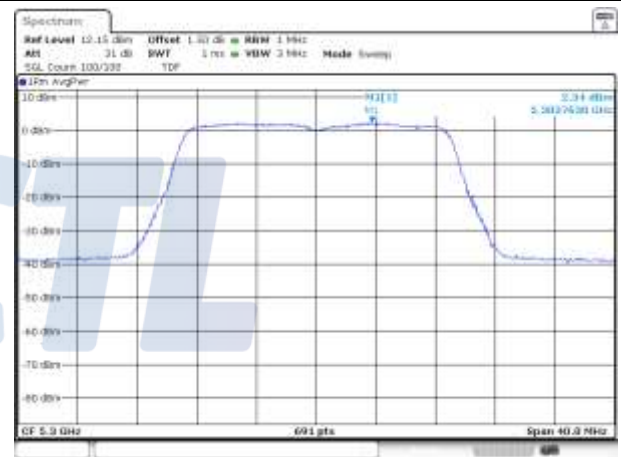

UNII-2A / 802.11ac VHT20 / 5 300 MHz