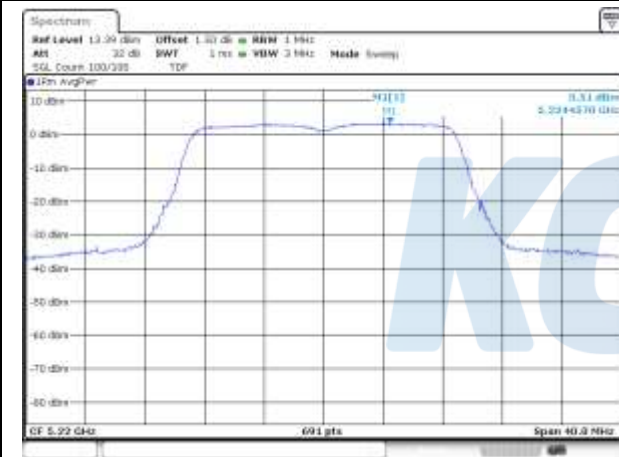

UNII-1 / 802.11ac VHT20 / 5 220 MHz