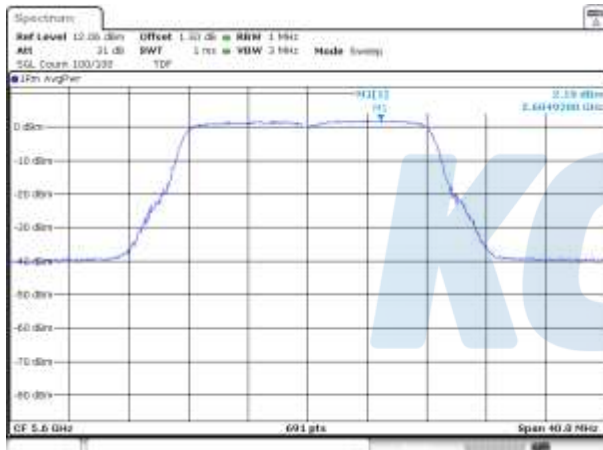

Report No.:
KR20-SRF0030-D

Page (213) of (1046)

UNII-2C / 802.11a / 5 500 MHz

UNII-2C / 802.11a / 5 700 MHz

UNII-2C / 802.11a / 5 600 MHz

UNII-2C / 802.11a / 5 720 MHz

KCTL Inc.

65, Sinwon-ro, Yeongtong-gu,
Suwon-si, Gyeonggi-do, 16677, Korea
TEL: 82-31-285-0894 FAX: 82-505-299-8311
www.kctl.co.kr