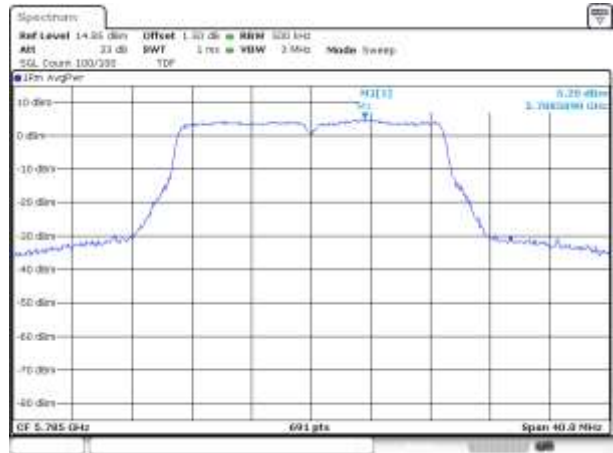

UNII-3 / 802.11n HT20 / 5 785 MHz