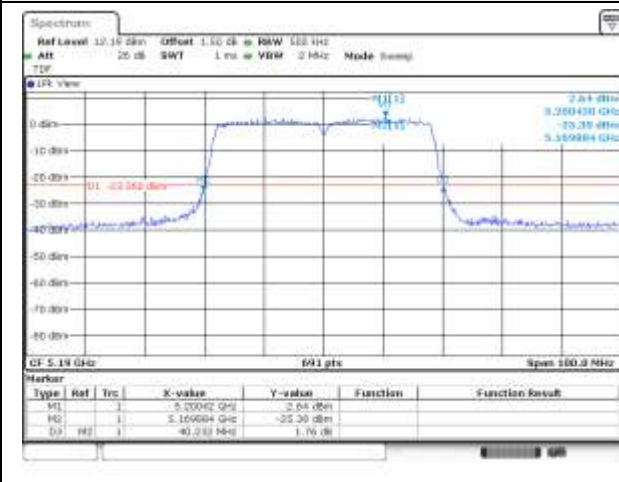

KCTL Inc.

65, Sinwon-ro, Yeongtong-gu,
Suwon-si, Gyeonggi-do, 16677, Korea
TEL: 82-31-285-0894 FAX: 82-505-299-8311
www.kctl.co.kr

Report No.:
KR20-SRF0030-D

Page (274) of (1046)

UNII-1 / 802.11n HT40 / 5 190 MHz