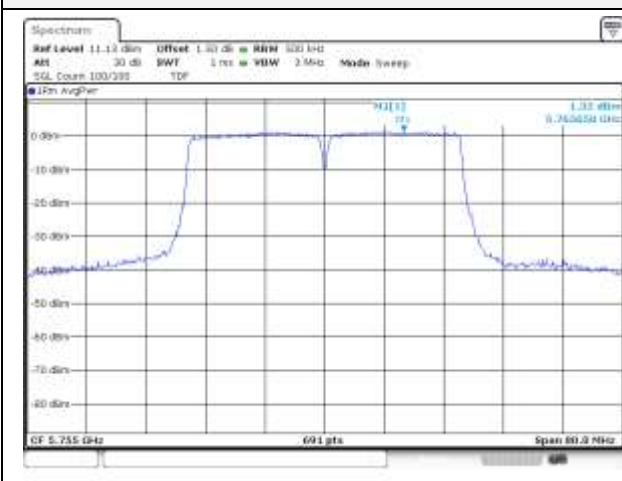

UNII-2C / 802.11n HT40 / 5 670 MHz

UNII-2C / 802.11n HT40 / 5 590 MHz

UNII-2C / 802.11n HT40 / 5 710 MHz

UNII-3 / 802.11n HT40 / 5 755 MHz

UNII-3 / 802.11n HT40 / 5 795 MHz

KCTL Inc.

65, Sinwon-ro, Yeongtong-gu,
Suwon-si, Gyeonggi-do, 16677, Korea
TEL: 82-31-285-0894 FAX: 82-505-299-8311
www.kctl.co.kr