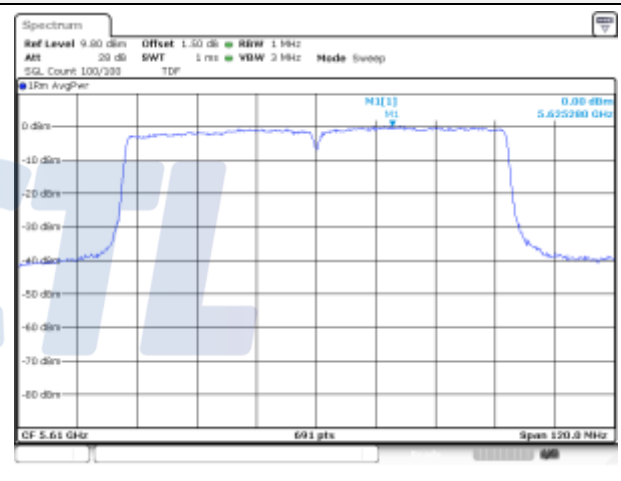

UNII-1 / 802.11ac VHT80 / 5 210 MHz

UNII-2A / 802.11ac VHT80 / 5 290 MHz

UNII-2C / 802.11ac VHT80 / 5 530 MHz

UNII-2C / 802.11ac VHT80 / 5 610 MHz

UNII-2C / 802.11ac VHT80 / 5 690 MHz

UNII-3 / 802.11ac VHT80 / 5 775 MHz