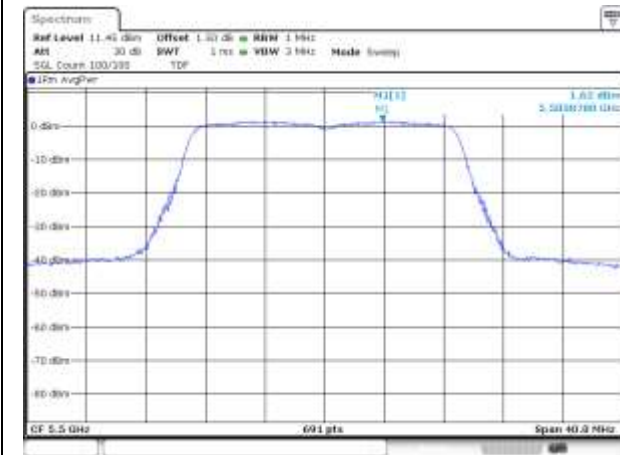

KCTL Inc.

65, Sinwon-ro, Yeongtong-gu,
Suwon-si, Gyeonggi-do, 16677, Korea
TEL: 82-31-285-0894 FAX: 82-505-299-8311
www.kctl.co.kr

Report No.:
KR20-SRF0030-D

Page (216) of (1046)

UNII-2C / 802.11n HT20 / 5 500 MHz