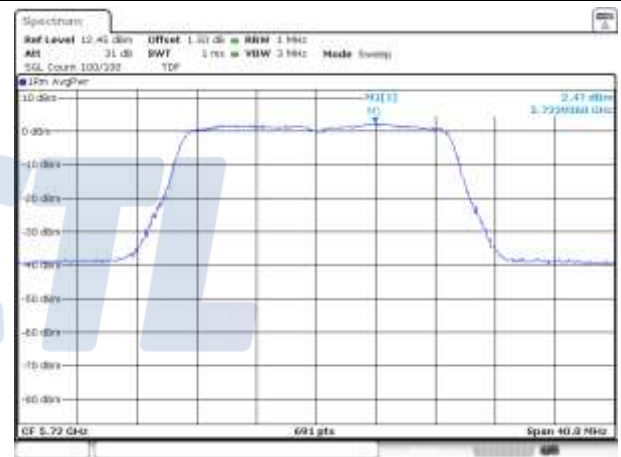

Report No.:
KR20-SRF0030-D

Page (230) of (1046)

UNII-2C / 802.11n HT20 / 5 500 MHz

UNII-2C / 802.11n HT20 / 5 700 MHz

UNII-2C / 802.11n HT20 / 5 600 MHz

UNII-2C / 802.11n HT20 / 5 720 MHz

KCTL Inc.

65, Sinwon-ro, Yeongtong-gu,
Suwon-si, Gyeonggi-do, 16677, Korea
TEL: 82-31-285-0894 FAX: 82-505-299-8311
www.kctl.co.kr