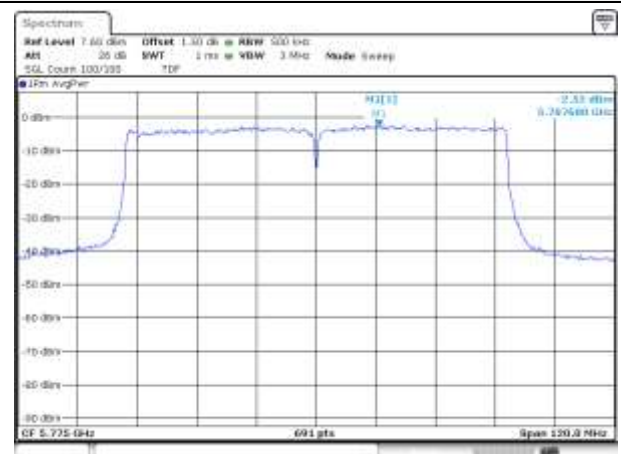

UNII-1 / 802.11ac VHT80 / 5 210 MHz

UNII-2A / 802.11ac VHT80 / 5 290 MHz

UNII-2C / 802.11ac VHT80 / 5 530 MHz

UNII-2C / 802.11ac VHT80 / 5 610 MHz

UNII-2C / 802.11ac VHT80 / 5 690 MHz

UNII-3 / 802.11ac VHT80 / 5 775 MHz