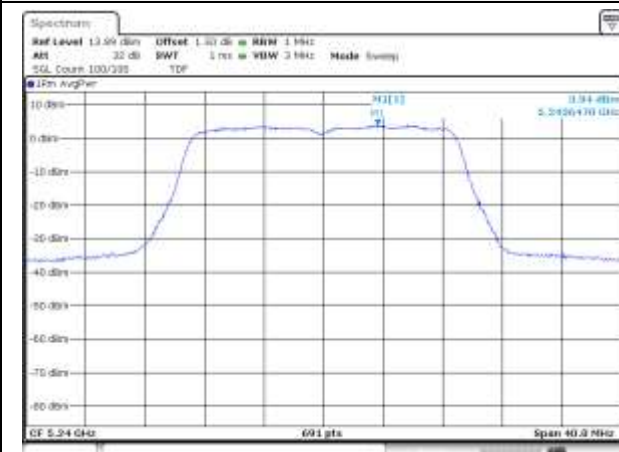

UNII-1 / 802.11ac VHT20 / 5 180 MHz

UNII-2A / 802.11ac VHT20 / 5 260 MHz

UNII-1 / 802.11ac VHT20 / 5 220 MHz

UNII-2A / 802.11ac VHT20 / 5 300 MHz

UNII-1 / 802.11ac VHT20 / 5 240 MHz

UNII-2A / 802.11ac VHT20 / 5 320 MHz