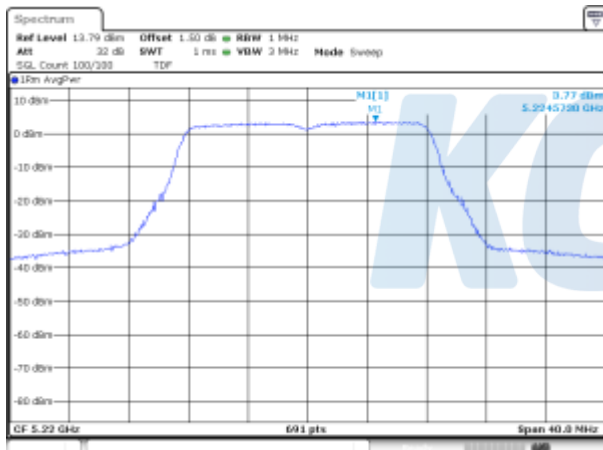

UNII-1 / 802.11a / 5 220 MHz