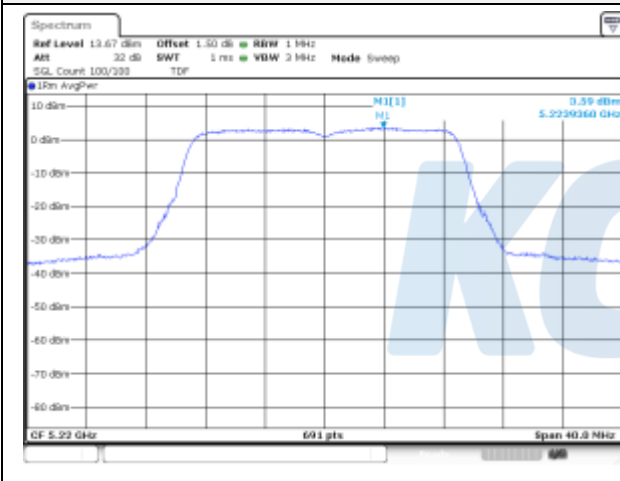

UNII-1 / 802.11n HT20 / 5 220 MHz