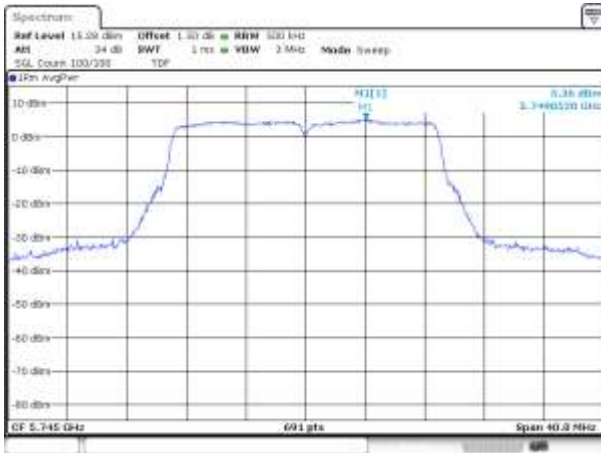

KCTL Inc.

65, Sinwon-ro, Yeongtong-gu,
Suwon-si, Gyeonggi-do, 16677, Korea
TEL: 82-31-285-0894 FAX: 82-505-299-8311
www.kctl.co.kr

Report No.:
KR20-SRF0030-D

Page (222) of (1046)

UNII-3 / 802.11ac VHT20 / 5 745 MHz