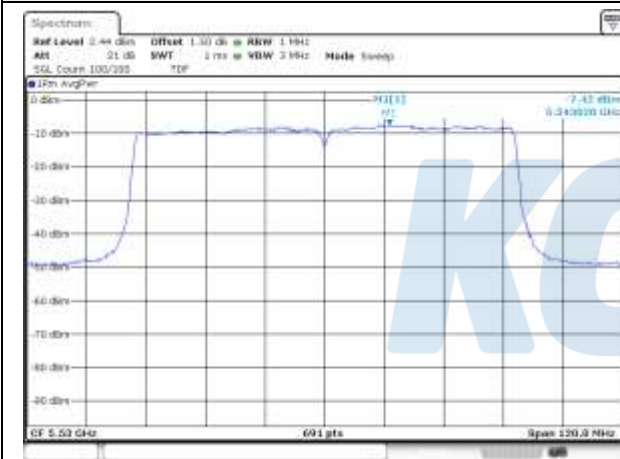

UNII-1 / 802.11ac VHT80 / 5 210 MHz

UNII-2A / 802.11ac VHT80 / 5 290 MHz

UNII-2C / 802.11ac VHT80 / 5 530 MHz

UNII-2C / 802.11ac VHT80 / 5 610 MHz

UNII-2C / 802.11ac VHT80 / 5 690 MHz

UNII-3 / 802.11ac VHT80 / 5 775 MHz