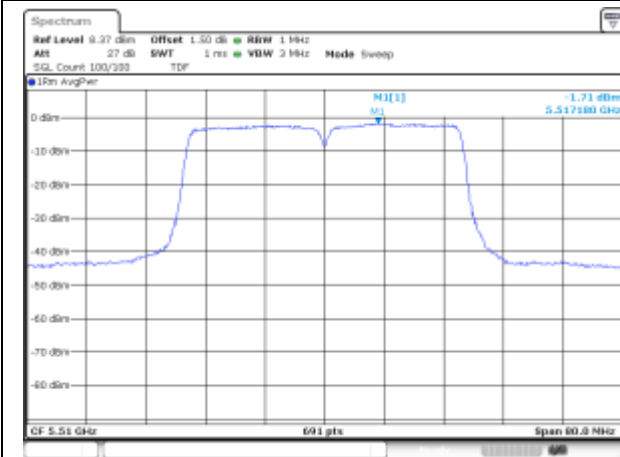

KCTL Inc.

65, Sinwon-ro, Yeongtong-gu,
Suwon-si, Gyeonggi-do, 16677, Korea
TEL: 82-31-285-0894 FAX: 82-505-299-8311
www.kctl.co.kr

Report No.:
KR20-SRF0030-D

Page (238) of (1046)

UNII-2C / 802.11ac VHT40 / 5 510 MHz