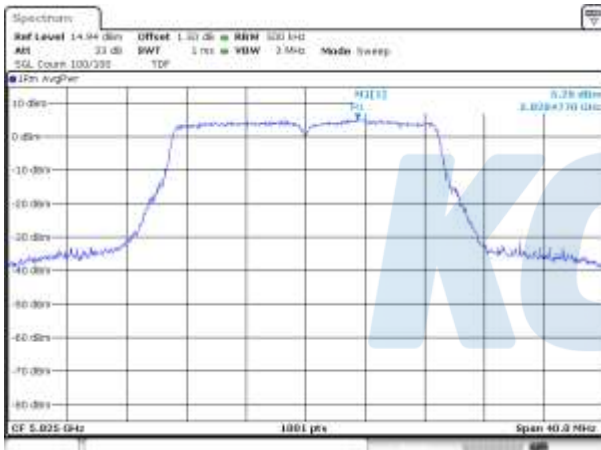

Report No.:
KR20-SRF0030-D

Page (203) of (1046)

UNII-3 / 802.11n HT20 / 5 745 MHz

UNII-3 / 802.11n HT20 / 5 785 MHz

UNII-3 / 802.11n HT20 / 5 825 MHz

-

Blank

KCTL Inc.