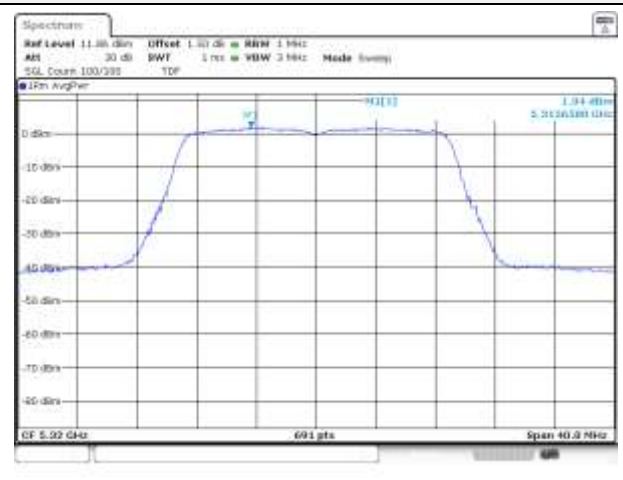

UNII-1 / 802.11n HT20 / 5 220 MHz

UNII-2A / 802.11n HT20 / 5 300 MHz

UNII-1 / 802.11n HT20 / 5 240 MHz

UNII-2A / 802.11n HT20 / 5 320 MHz

KCTL Inc.

65, Sinwon-ro, Yeongtong-gu,
Suwon-si, Gyeonggi-do, 16677, Korea
TEL: 82-31-285-0894 FAX: 82-505-299-8311
www.kctl.co.kr