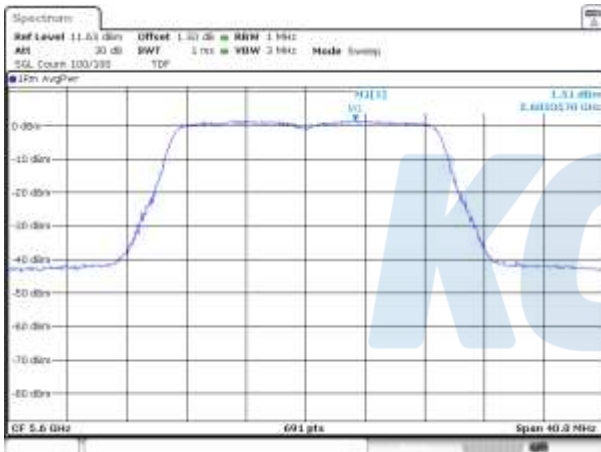

Report No.:
KR20-SRF0030-D

Page (249) of (1046)

UNII-2C / 802.11ac VHT20 / 5 500 MHz

UNII-2C / 802.11ac VHT20 / 5 700 MHz

UNII-2C / 802.11ac VHT20 / 5 600 MHz

UNII-2C / 802.11ac VHT20 / 5 720 MHz

KCTL Inc.

65, Sinwon-ro, Yeongtong-gu,
Suwon-si, Gyeonggi-do, 16677, Korea
TEL: 82-31-285-0894 FAX: 82-505-299-8311
www.kctl.co.kr