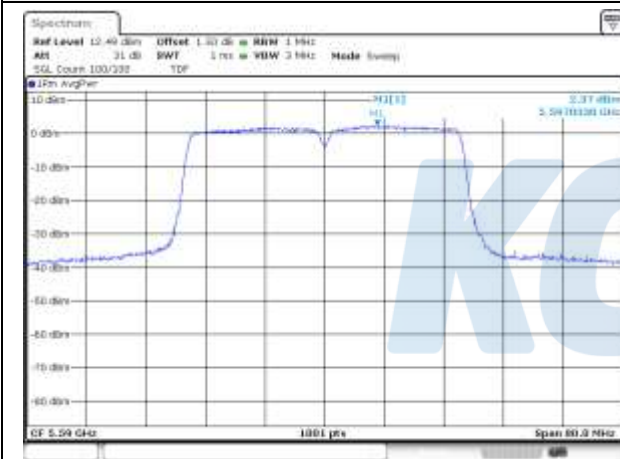

Report No.:
KR20-SRF0030-D

Page (196) of (1046)

UNII-2C / 802.11ac VHT40 / 5 510 MHz

UNII-2C / 802.11ac VHT40 / 5 670 MHz

UNII-2C / 802.11ac VHT40 / 5 590 MHz

UNII-2C / 802.11ac VHT40 / 5 710 MHz

UNII-3 / 802.11ac VHT40 / 5 755 MHz