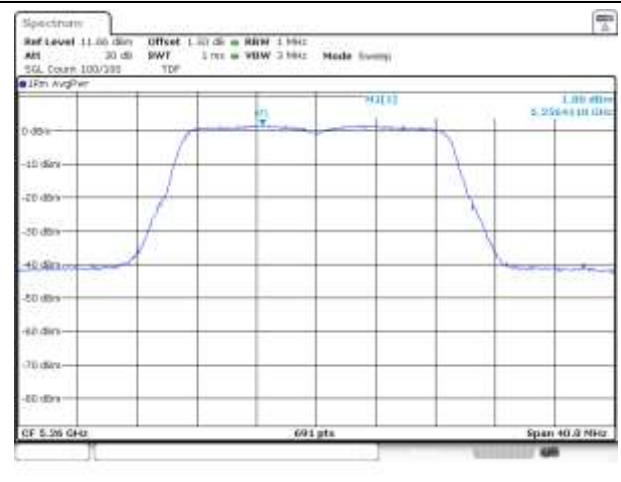

65, Sinwon-ro, Yeongtong-gu,
Suwon-si, Gyeonggi-do, 16677, Korea
TEL: 82-31-285-0894 FAX: 82-505-299-8311
www.kctl.co.kr

Report No.:
KR20-SRF0030-D

Page (243) of (1046)

UNII-1 / 802.11n HT20 / 5 180 MHz

UNII-2A / 802.11n HT20 / 5 260 MHz