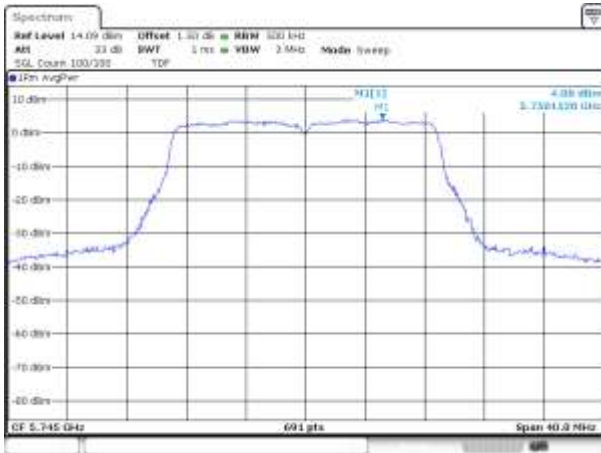

KCTL Inc.

65, Sinwon-ro, Yeongtong-gu,
Suwon-si, Gyeonggi-do, 16677, Korea
TEL: 82-31-285-0894 FAX: 82-505-299-8311
www.kctl.co.kr

Report No.:
KR20-SRF0030-D

Page (245) of (1046)

UNII-3 / 802.11n HT20 / 5 745 MHz