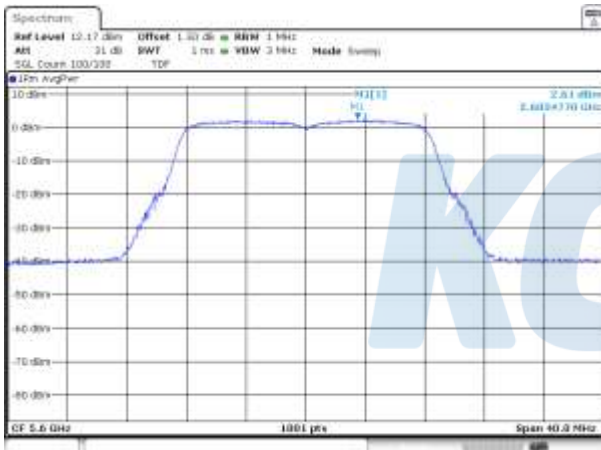

Report No.:
KR20-SRF0030-D

Page (199) of (1046)

UNII-2C / 802.11a / 5 500 MHz

UNII-2C / 802.11a / 5 700 MHz

UNII-2C / 802.11a / 5 600 MHz

UNII-2C / 802.11a / 5 720 MHz

KCTL Inc.

65, Sinwon-ro, Yeongtong-gu,
Suwon-si, Gyeonggi-do, 16677, Korea
TEL: 82-31-285-0894 FAX: 82-505-299-8311
www.kctl.co.kr