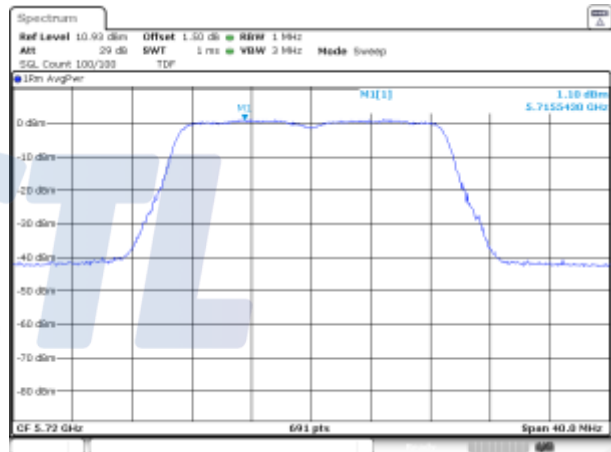

Report No.:
KR20-SRF0030-D

Page (249) of (1046)

UNII-2C / 802.11ac VHT20 / 5 500 MHz

UNII-2C / 802.11ac VHT20 / 5 700 MHz

UNII-2C / 802.11ac VHT20 / 5 600 MHz

UNII-2C / 802.11ac VHT20 / 5 720 MHz

KCTL Inc.

65, Sinwon-ro, Yeongtong-gu,
Suwon-si, Gyeonggi-do, 16677, Korea
TEL: 82-31-285-0894 FAX: 82-505-299-8311
www.kctl.co.kr