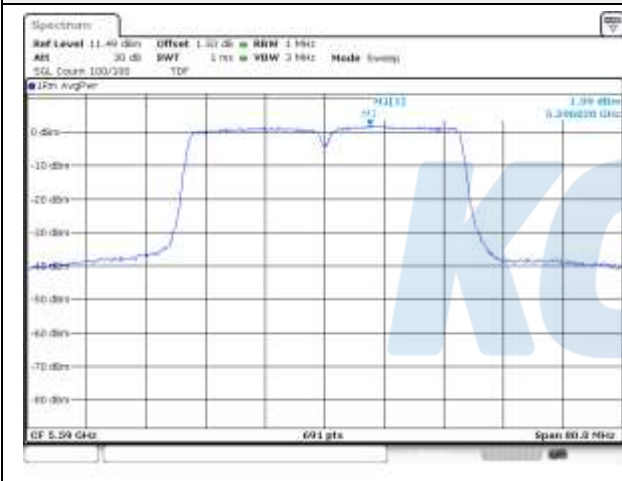

UNII-2C / 802.11n HT40 / 5 590 MHz