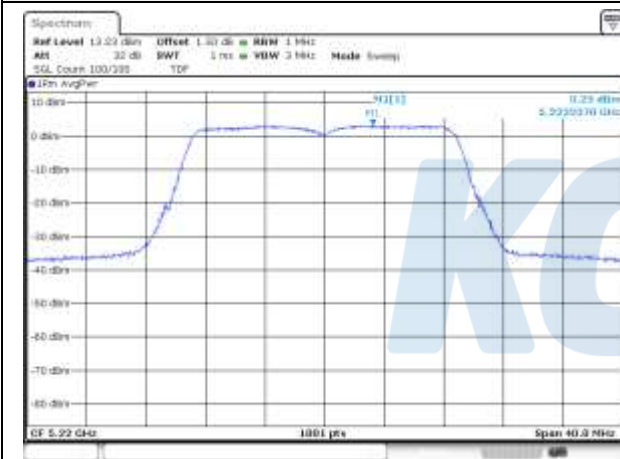

Report No.:
KR20-SRF0030-D

Page (201) of (1046)

UNII-1 / 802.11n HT20 / 5 180 MHz

UNII-2A / 802.11n HT20 / 5 260 MHz

UNII-1 / 802.11n HT20 / 5 220 MHz

UNII-2A / 802.11n HT20 / 5 300 MHz

UNII-1 / 802.11n HT20 / 5 240 MHz