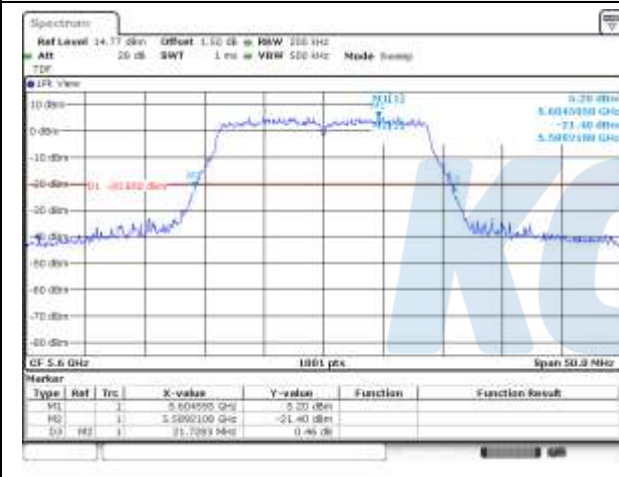

UNII-2C / 802.11n HT20 / 5 600 MHz