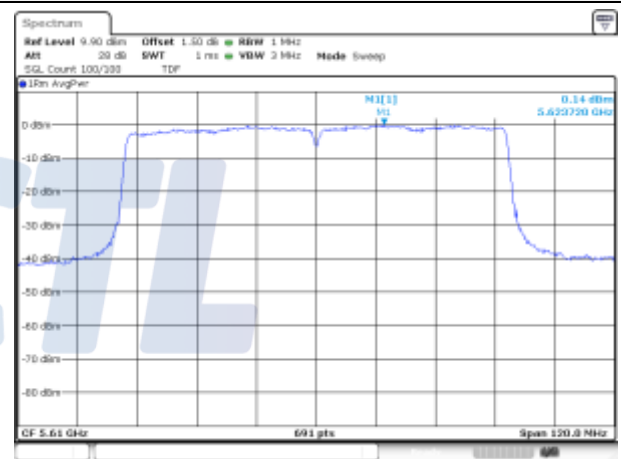

UNII-1 / 802.11ac VHT80 / 5 210 MHz

UNII-2A / 802.11ac VHT80 / 5 290 MHz

UNII-2C / 802.11ac VHT80 / 5 530 MHz

UNII-2C / 802.11ac VHT80 / 5 610 MHz

UNII-2C / 802.11ac VHT80 / 5 690 MHz

UNII-3 / 802.11ac VHT80 / 5 775 MHz