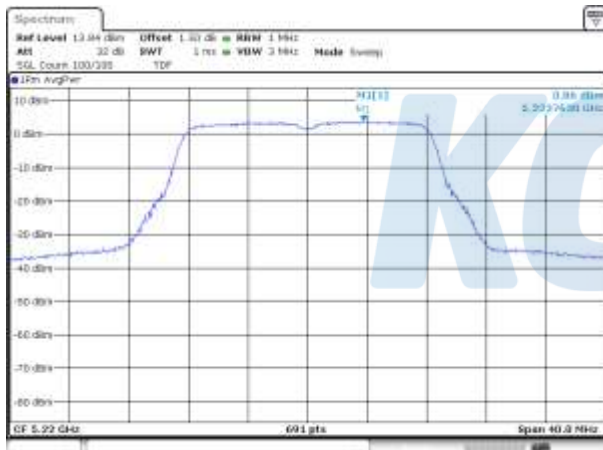

UNII-1 / 802.11a / 5 220 MHz