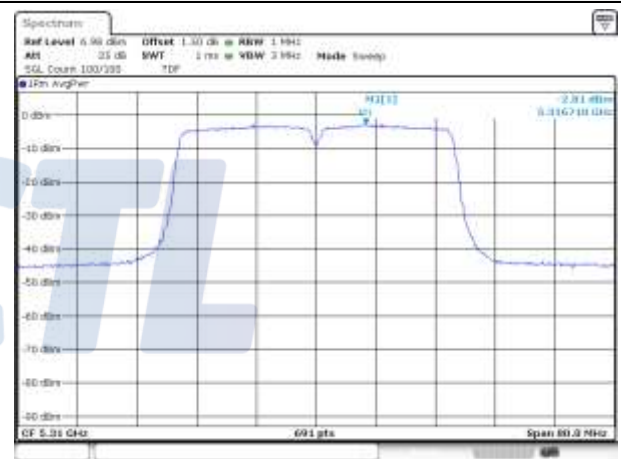

Report No.:
KR20-SRF0030-D

Page (232) of (1046)

UNII-1 / 802.11n HT40 / 5 190 MHz

UNII-2A / 802.11n HT40 / 5 270 MHz

UNII-1 / 802.11n HT40 / 5 230 MHz

UNII-2A / 802.11n HT40 / 5 310 MHz

KCTL Inc.

65, Sinwon-ro, Yeongtong-gu,
Suwon-si, Gyeonggi-do, 16677, Korea
TEL: 82-31-285-0894 FAX: 82-505-299-8311
www.kctl.co.kr