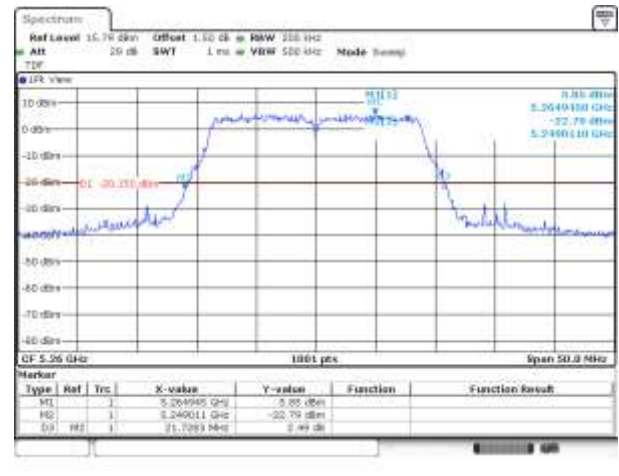

UNII-2A / 802.11ac VHT20 / 5 260 MHz