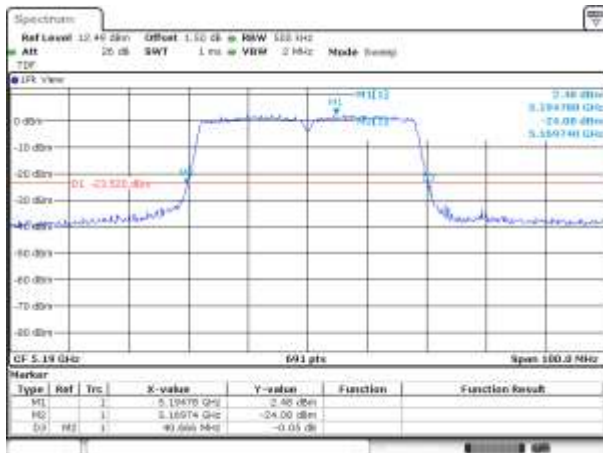

KCTL Inc.

65, Sinwon-ro, Yeongtong-gu,
Suwon-si, Gyeonggi-do, 16677, Korea
TEL: 82-31-285-0894 FAX: 82-505-299-8311
www.kctl.co.kr

Report No.:
KR20-SRF0030-D

Page (278) of (1046)

UNII-1 / 802.11ac VHT40 / 5 190 MHz