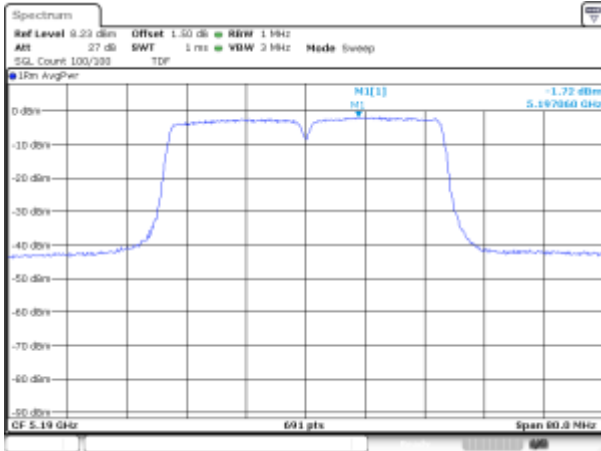

KCTL Inc.

65, Sinwon-ro, Yeongtong-gu,
Suwon-si, Gyeonggi-do, 16677, Korea
TEL: 82-31-285-0894 FAX: 82-505-299-8311
www.kctl.co.kr

Report No.:
KR20-SRF0030-D

Page (195) of (1046)

UNII-1 / 802.11ac VHT40 / 5 190 MHz