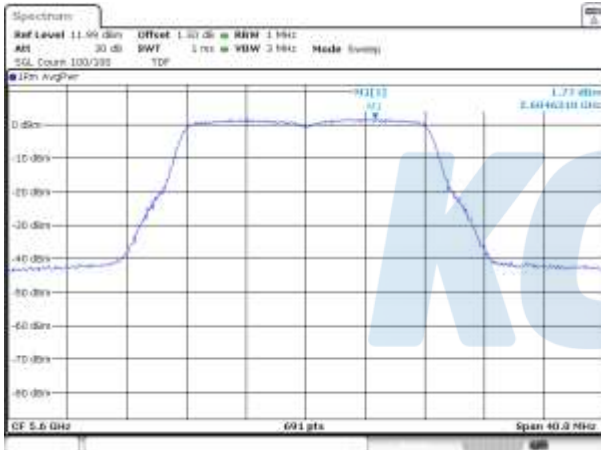

Report No.:
KR20-SRF0030-D

Page (241) of (1046)

UNII-2C / 802.11a / 5 500 MHz

UNII-2C / 802.11a / 5 700 MHz

UNII-2C / 802.11a / 5 600 MHz

UNII-2C / 802.11a / 5 720 MHz

KCTL Inc.

65, Sinwon-ro, Yeongtong-gu,
Suwon-si, Gyeonggi-do, 16677, Korea
TEL: 82-31-285-0894 FAX: 82-505-299-8311
www.kctl.co.kr