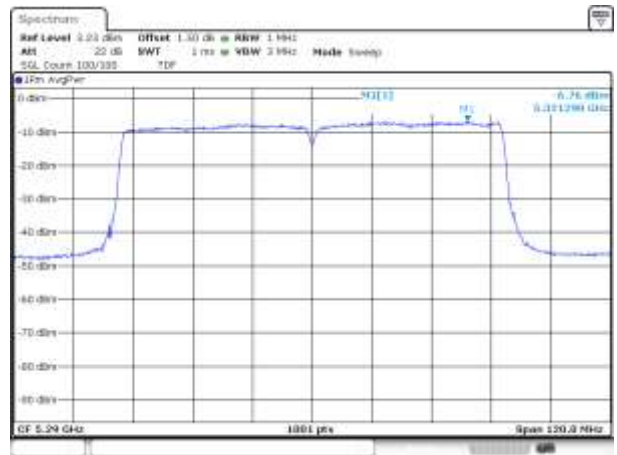

UNII-2A / 802.11ac VHT80 / 5 290 MHz