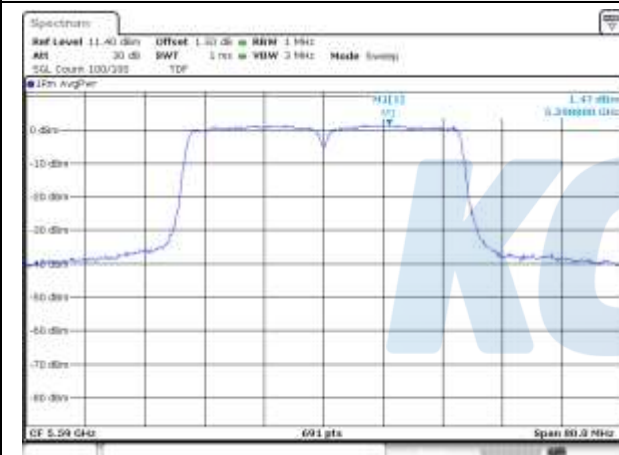

Page (247) of (1046)

UNII-2C / 802.11n HT40 / 5 510 MHz

UNII-2C / 802.11n HT40 / 5 670 MHz

UNII-2C / 802.11n HT40 / 5 590 MHz

UNII-2C / 802.11n HT40 / 5 710 MHz

UNII-3 / 802.11n HT40 / 5 755 MHz

UNII-3 / 802.11n HT40 / 5 795 MHz