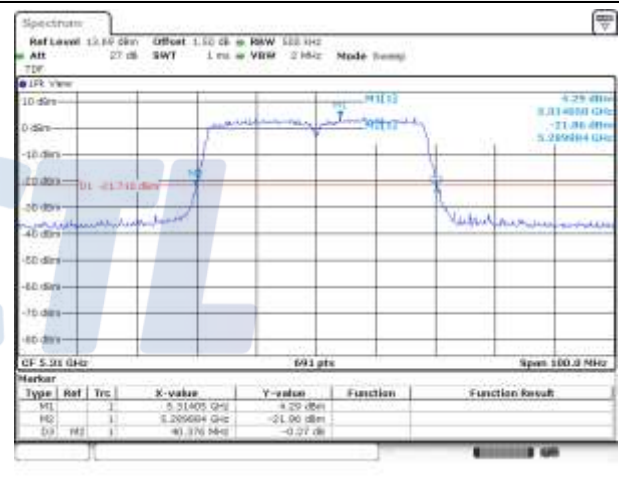

UNII-2A / 802.11n HT40 / 5 310 MHz