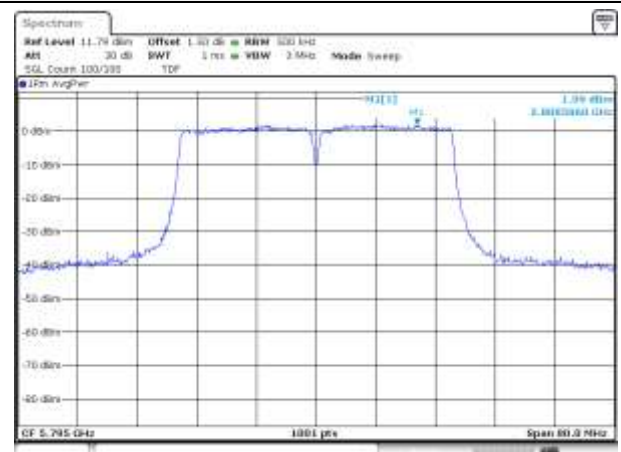

UNII-3 / 802.11ac VHT40 / 5 795 MHz