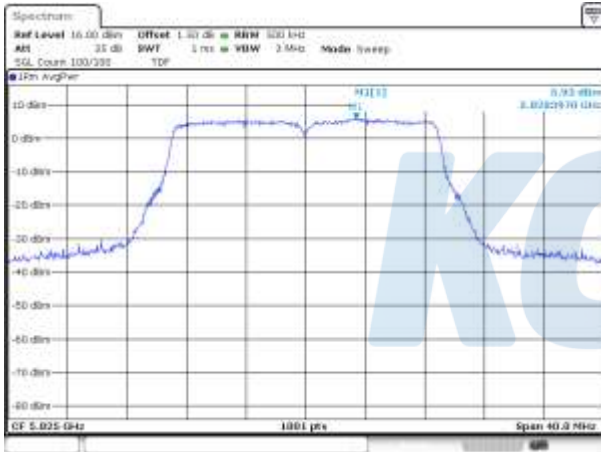

UNII-3 / 802.11ac VHT20 / 5 825 MHz