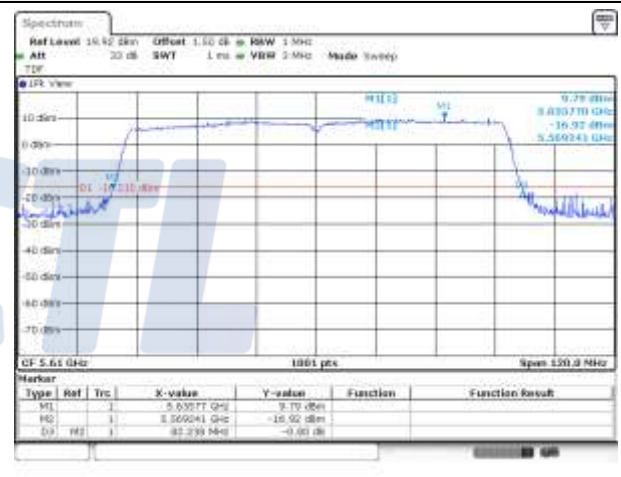

UNII-2C / 802.11ac VHT80 / 5 610 MHz