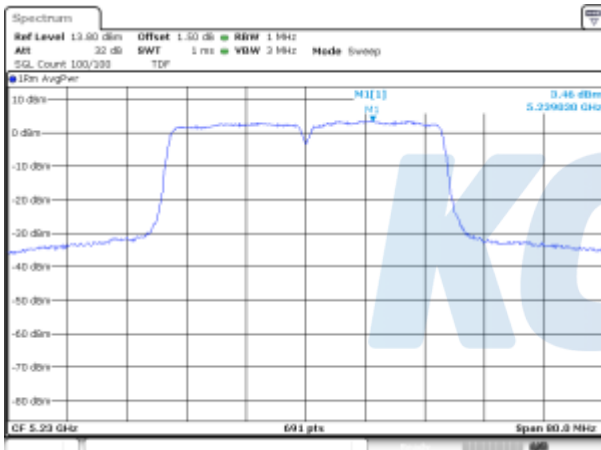

UNII-1 / 802.11ac VHT40 / 5 230 MHz