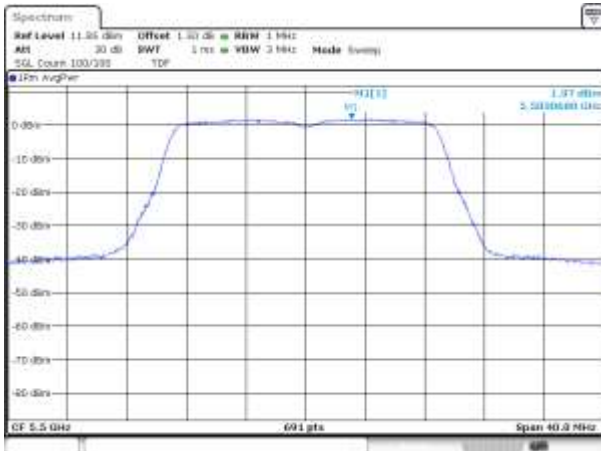

KCTL Inc.

65, Sinwon-ro, Yeongtong-gu,
Suwon-si, Gyeonggi-do, 16677, Korea
TEL: 82-31-285-0894 FAX: 82-505-299-8311
www.kctl.co.kr

Report No.:
KR20-SRF0030-D

Page (193) of (1046)

UNII-2C / 802.11ac VHT20 / 5 500 MHz