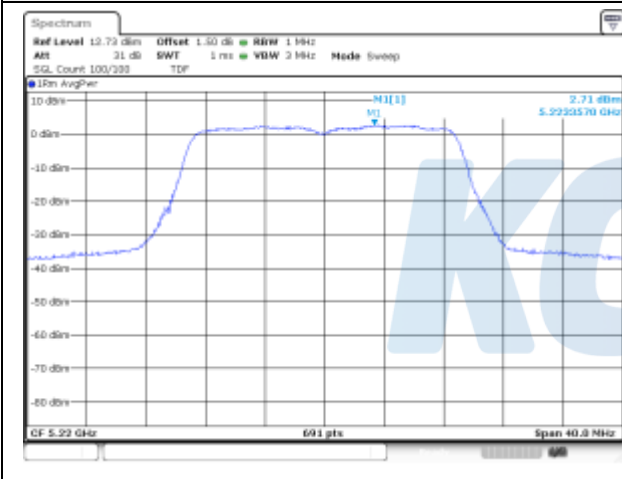

UNII-1 / 802.11n HT20 / 5 220 MHz