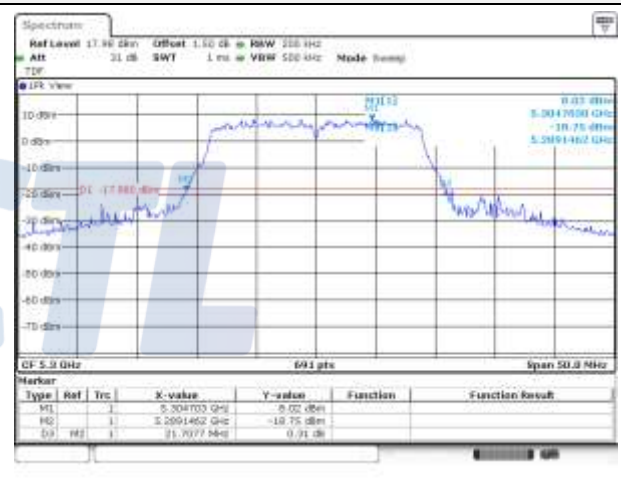

UNII-2A / 802.11n HT20 / 5 300 MHz