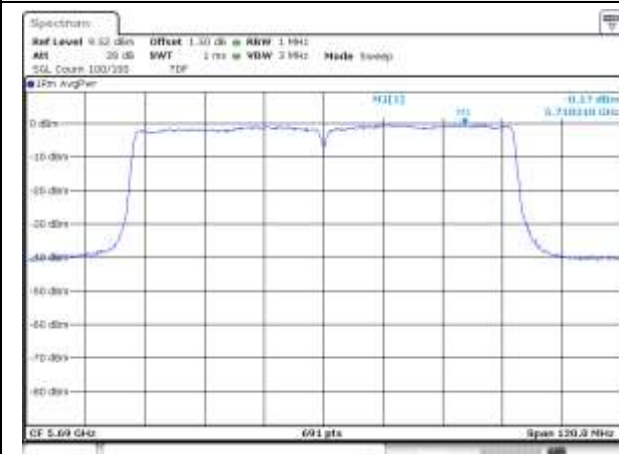

UNII-1 / 802.11ac VHT80 / 5 210 MHz

UNII-2A / 802.11ac VHT80 / 5 290 MHz

UNII-2C / 802.11ac VHT80 / 5 530 MHz

UNII-2C / 802.11ac VHT80 / 5 610 MHz

UNII-2C / 802.11ac VHT80 / 5 690 MHz

UNII-3 / 802.11ac VHT80 / 5 775 MHz