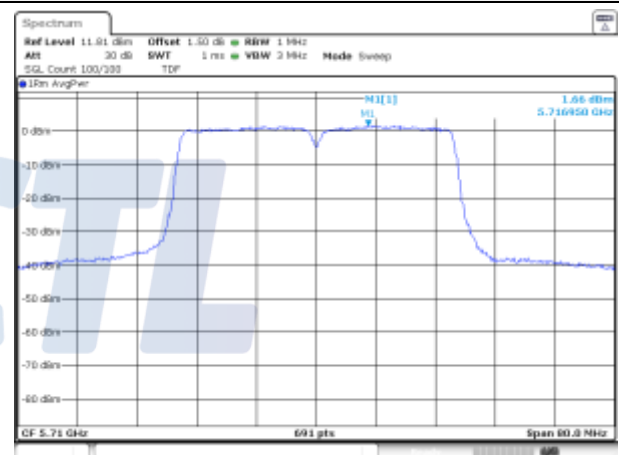

Page (247) of (1046)

UNII-2C / 802.11n HT40 / 5 510 MHz

UNII-2C / 802.11n HT40 / 5 670 MHz

UNII-2C / 802.11n HT40 / 5 590 MHz

UNII-2C / 802.11n HT40 / 5 710 MHz

UNII-3 / 802.11n HT40 / 5 755 MHz

UNII-3 / 802.11n HT40 / 5 795 MHz