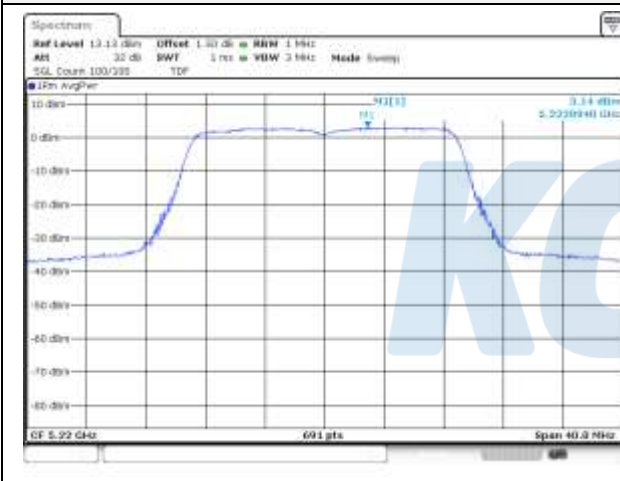

UNII-1 / 802.11n HT20 / 5 220 MHz