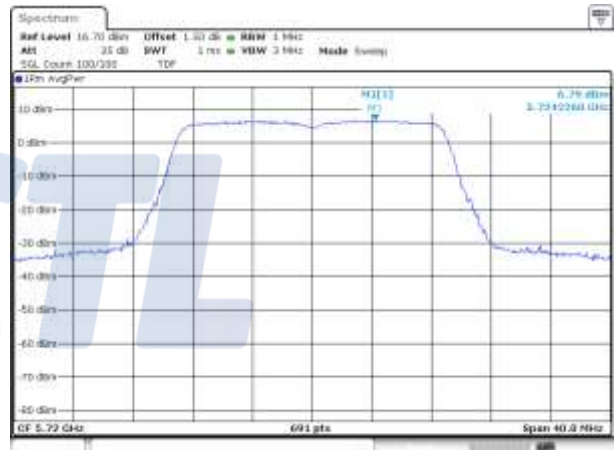

UNII-2C / 802.11ac VHT20 / 5 500 MHz

UNII-2C / 802.11ac VHT20 / 5 700 MHz

UNII-2C / 802.11ac VHT20 / 5 600 MHz

UNII-2C / 802.11ac VHT20 / 5 720 MHz

KCTL Inc.

65, Sinwon-ro, Yeongtong-gu,
Suwon-si, Gyeonggi-do, 16677, Korea
TEL: 82-31-285-0894 FAX: 82-505-299-8311
www.kctl.co.kr