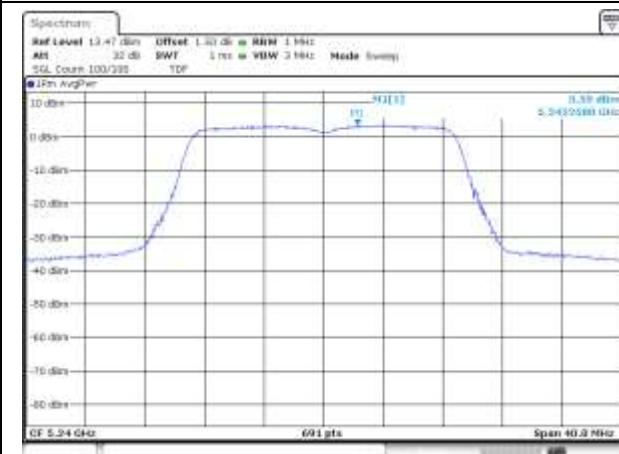

UNII-2A / 802.11ac VHT20 / 5 260 MHz

UNII-1 / 802.11ac VHT20 / 5 220 MHz

UNII-2A / 802.11ac VHT20 / 5 300 MHz

UNII-1 / 802.11ac VHT20 / 5 240 MHz

UNII-2A / 802.11ac VHT20 / 5 320 MHz

KCTL Inc.

65, Sinwon-ro, Yeongtong-gu,
Suwon-si, Gyeonggi-do, 16677, Korea
TEL: 82-31-285-0894 FAX: 82-505-299-8311
www.kctl.co.kr