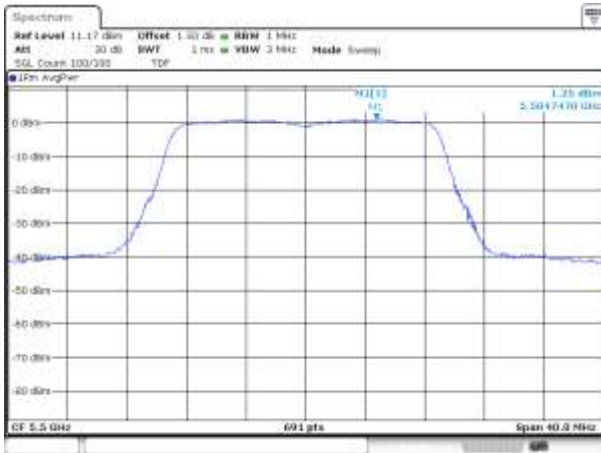

KCTL Inc.

65, Sinwon-ro, Yeongtong-gu,
Suwon-si, Gyeonggi-do, 16677, Korea
TEL: 82-31-285-0894 FAX: 82-505-299-8311
www.kctl.co.kr

Report No.:
KR20-SRF0030-D

Page (249) of (1046)

UNII-2C / 802.11ac VHT20 / 5 500 MHz