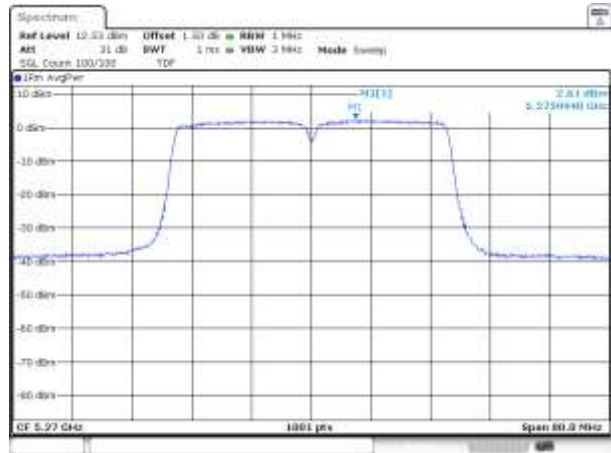

Report No.:
KR20-SRF0030-D

Page (209) of (1046)

UNII-1 / 802.11ac VHT40 / 5 190 MHz

UNII-2A / 802.11ac VHT40 / 5 270 MHz

UNII-1 / 802.11ac VHT40 / 5 230 MHz

UNII-2A / 802.11ac VHT40 / 5 310 MHz

KCTL Inc.

65, Sinwon-ro, Yeongtong-gu,
Suwon-si, Gyeonggi-do, 16677, Korea
TEL: 82-31-285-0894 FAX: 82-505-299-8311
www.kctl.co.kr