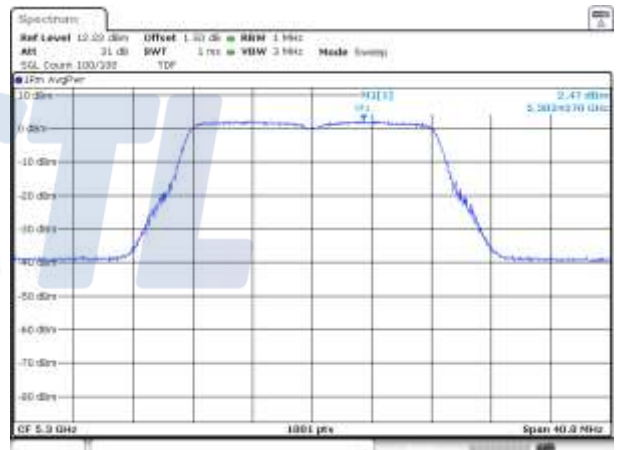

UNII-2A / 802.11a / 5 300 MHz