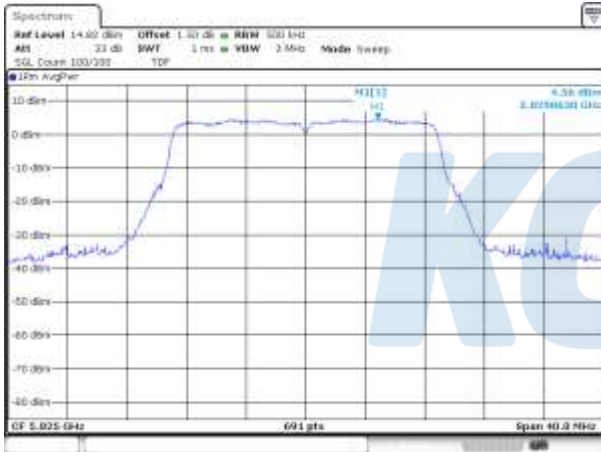

UNII-3 / 802.11ac VHT20 / 5 825 MHz