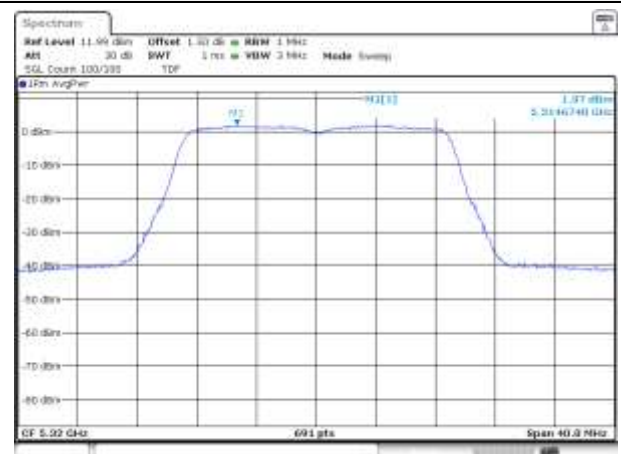

UNII-2A / 802.11ac VHT20 / 5 260 MHz

UNII-1 / 802.11ac VHT20 / 5 220 MHz

UNII-2A / 802.11ac VHT20 / 5 300 MHz

UNII-1 / 802.11ac VHT20 / 5 240 MHz

UNII-2A / 802.11ac VHT20 / 5 320 MHz

KCTL Inc.

65, Sinwon-ro, Yeongtong-gu,
Suwon-si, Gyeonggi-do, 16677, Korea
TEL: 82-31-285-0894 FAX: 82-505-299-8311
www.kctl.co.kr