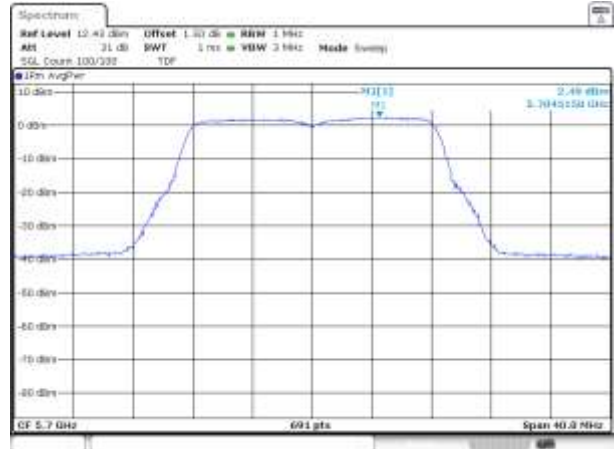

Report No.:
KR20-SRF0030-D

Page (227) of (1046)

UNII-2C / 802.11a / 5 500 MHz

UNII-2C / 802.11a / 5 700 MHz

UNII-2C / 802.11a / 5 600 MHz

UNII-2C / 802.11a / 5 720 MHz

KCTL Inc.

65, Sinwon-ro, Yeongtong-gu,
Suwon-si, Gyeonggi-do, 16677, Korea
TEL: 82-31-285-0894 FAX: 82-505-299-8311
www.kctl.co.kr