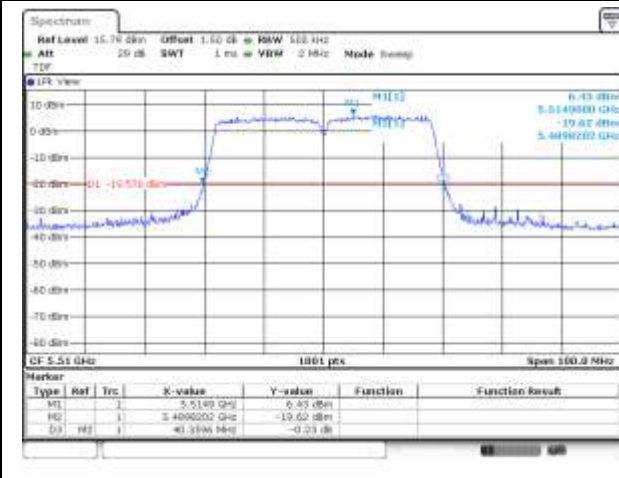

KCTL Inc.

65, Sinwon-ro, Yeongtong-gu,
Suwon-si, Gyeonggi-do, 16677, Korea
TEL: 82-31-285-0894 FAX: 82-505-299-8311
www.kctl.co.kr

Report No.:
KR20-SRF0030-D

Page (268) of (1046)

UNII-2C / 802.11ac VHT40 / 5 510 MHz