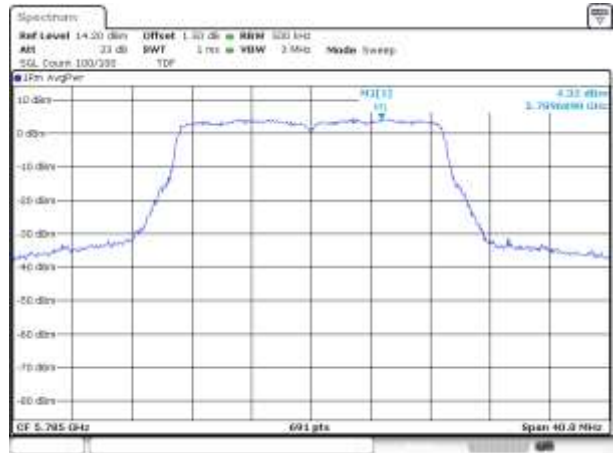

UNII-3 / 802.11n HT20 / 5 785 MHz