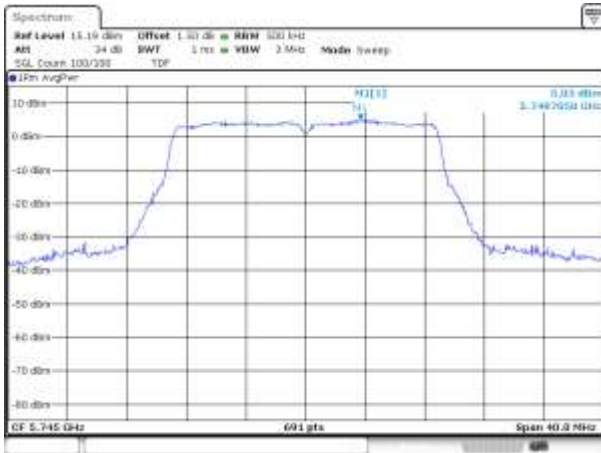

KCTL Inc.

65, Sinwon-ro, Yeongtong-gu,
Suwon-si, Gyeonggi-do, 16677, Korea
TEL: 82-31-285-0894 FAX: 82-505-299-8311
www.kctl.co.kr

Report No.:
KR20-SRF0030-D

Page (231) of (1046)

UNII-3 / 802.11n HT20 / 5 745 MHz