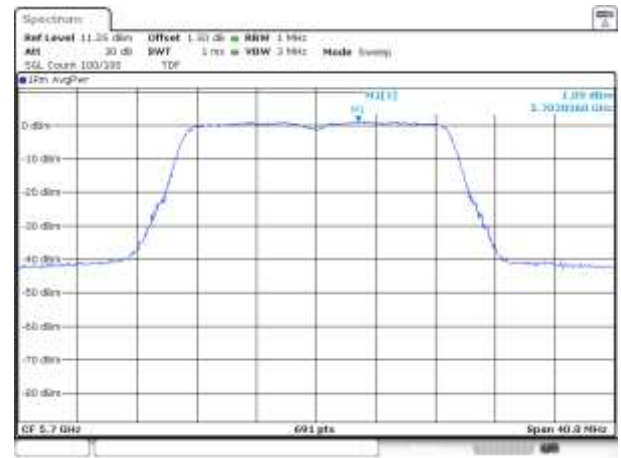

Report No.:
KR20-SRF0030-D

Page (244) of (1046)

UNII-2C / 802.11n HT20 / 5 500 MHz

UNII-2C / 802.11n HT20 / 5 700 MHz

UNII-2C / 802.11n HT20 / 5 600 MHz

UNII-2C / 802.11n HT20 / 5 720 MHz

KCTL Inc.

65, Sinwon-ro, Yeongtong-gu,
Suwon-si, Gyeonggi-do, 16677, Korea
TEL: 82-31-285-0894 FAX: 82-505-299-8311
www.kctl.co.kr