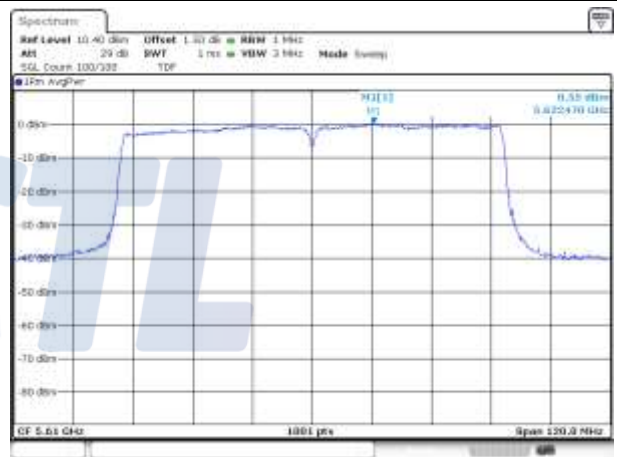

UNII-1 / 802.11ac VHT80 / 5 210 MHz

UNII-2A / 802.11ac VHT80 / 5 290 MHz

UNII-2C / 802.11ac VHT80 / 5 530 MHz

UNII-2C / 802.11ac VHT80 / 5 610 MHz

UNII-2C / 802.11ac VHT80 / 5 690 MHz

UNII-3 / 802.11ac VHT80 / 5 775 MHz