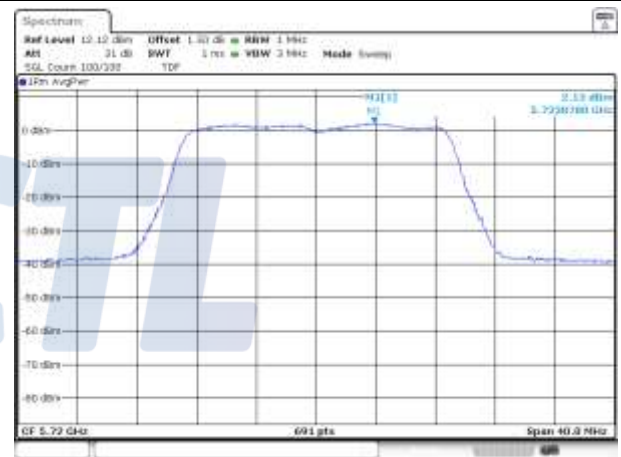

Report No.:
KR20-SRF0030-D

Page (216) of (1046)

UNII-2C / 802.11n HT20 / 5 500 MHz

UNII-2C / 802.11n HT20 / 5 700 MHz

UNII-2C / 802.11n HT20 / 5 600 MHz

UNII-2C / 802.11n HT20 / 5 720 MHz

KCTL Inc.

65, Sinwon-ro, Yeongtong-gu,
Suwon-si, Gyeonggi-do, 16677, Korea
TEL: 82-31-285-0894 FAX: 82-505-299-8311
www.kctl.co.kr