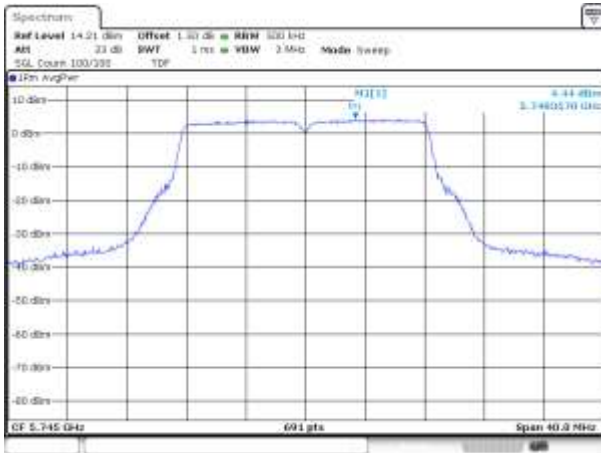

KCTL Inc.

65, Sinwon-ro, Yeongtong-gu,
Suwon-si, Gyeonggi-do, 16677, Korea
TEL: 82-31-285-0894 FAX: 82-505-299-8311
www.kctl.co.kr

Report No.:
KR20-SRF0030-D

Page (214) of (1046)

UNII-3 / 802.11a / 5 745 MHz