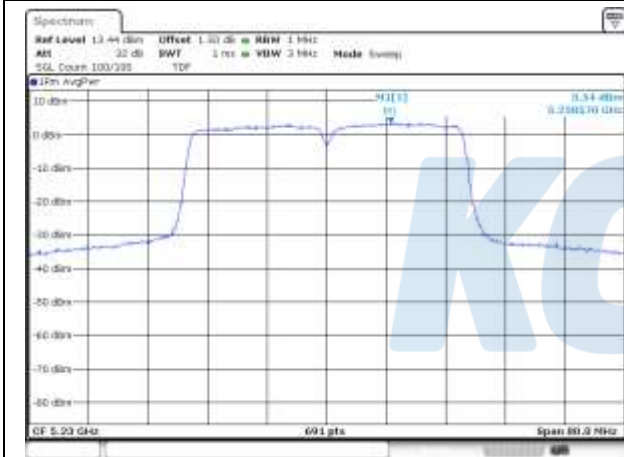

UNII-1 / 802.11n HT40 / 5 230 MHz