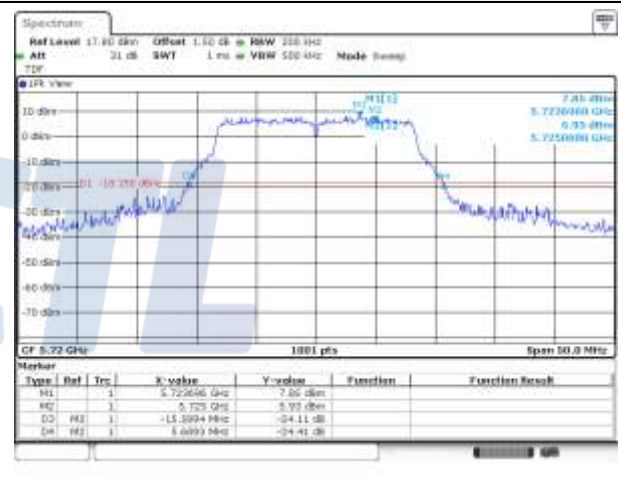

UNII-2C / 802.11a / 5 500 MHz

UNII-2C / 802.11a / 5 700 MHz

UNII-2C / 802.11a / 5 600 MHz

UNII-2C / 802.11a / 5 720 MHz

KCTL Inc.

65, Sinwon-ro, Yeongtong-gu,
Suwon-si, Gyeonggi-do, 16677, Korea
TEL: 82-31-285-0894 FAX: 82-505-299-8311
www.kctl.co.kr