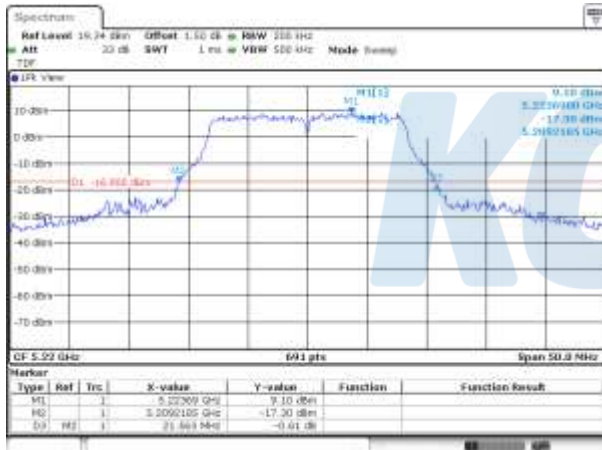

UNII-1 / 802.11a / 5 220 MHz