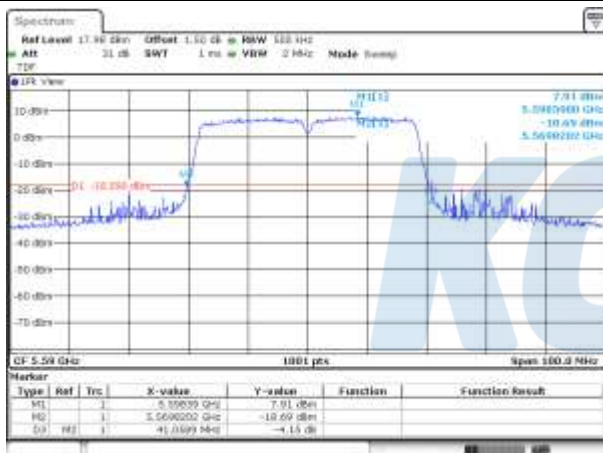

Report No.:
KR20-SRF0030-D

Page (279) of (1046)

UNII-2C / 802.11ac VHT40 / 5 510 MHz

UNII-2C / 802.11ac VHT40 / 5 670 MHz

UNII-2C / 802.11ac VHT40 / 5 590 MHz

UNII-2C / 802.11ac VHT40 / 5 710 MHz

KCTL Inc.

65, Sinwon-ro, Yeongtong-gu,
Suwon-si, Gyeonggi-do, 16677, Korea
TEL: 82-31-285-0894 FAX: 82-505-299-8311
www.kctl.co.kr