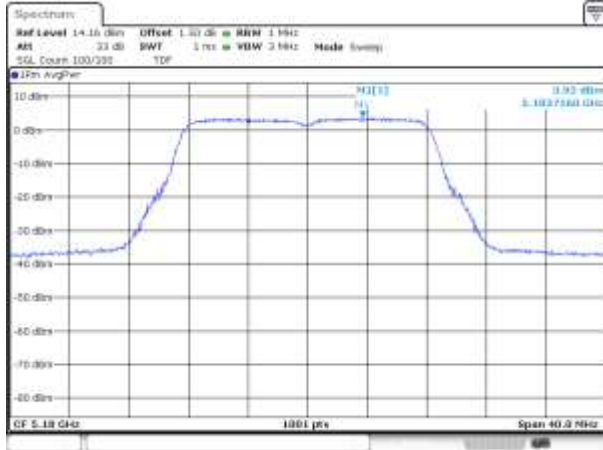

KCTL Inc.

65, Sinwon-ro, Yeongtong-gu,
Suwon-si, Gyeonggi-do, 16677, Korea
TEL: 82-31-285-0894 FAX: 82-505-299-8311
www.kctl.co.kr

Report No.:
KR20-SRF0030-D

Page (198) of (1046)

4TX MIMO ANT 0

UNII-1 / 802.11a / 5 180 MHz