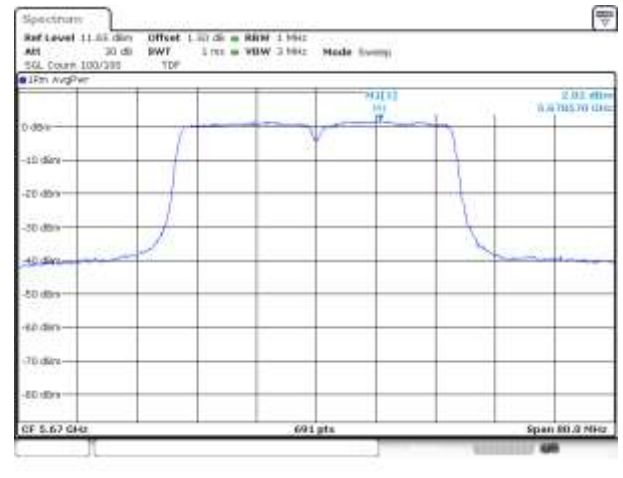

Page (219) of (1046)

UNII-2C / 802.11n HT40 / 5 510 MHz

UNII-2C / 802.11n HT40 / 5 670 MHz

UNII-2C / 802.11n HT40 / 5 590 MHz

UNII-2C / 802.11n HT40 / 5 710 MHz

UNII-3 / 802.11n HT40 / 5 755 MHz

UNII-3 / 802.11n HT40 / 5 795 MHz