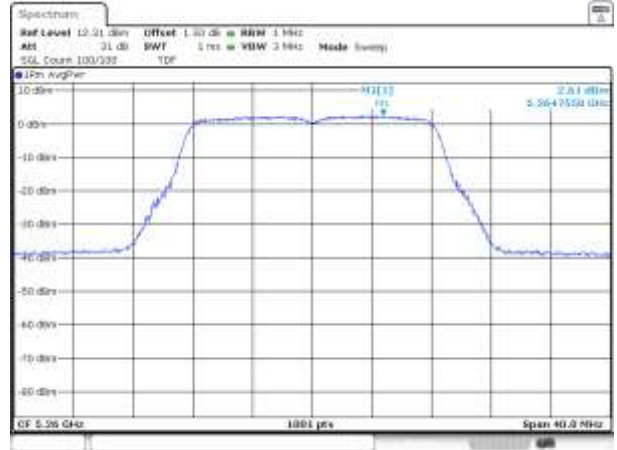

UNII-2A / 802.11a / 5 260 MHz