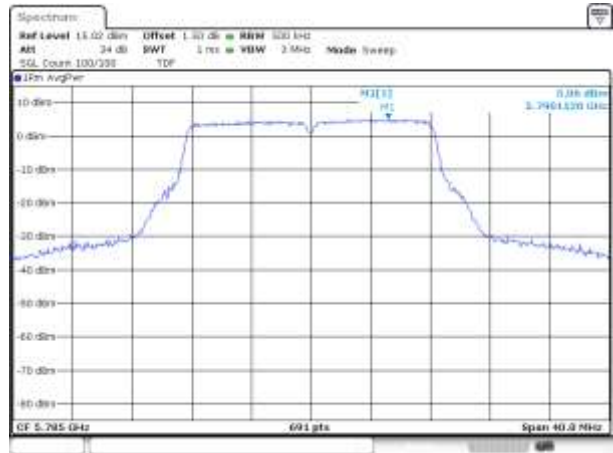

UNII-3 / 802.11a / 5 785 MHz