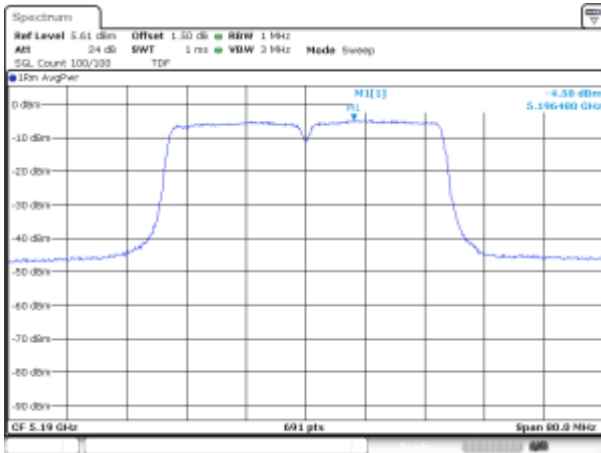

KCTL Inc.

65, Sinwon-ro, Yeongtong-gu,
Suwon-si, Gyeonggi-do, 16677, Korea
TEL: 82-31-285-0894 FAX: 82-505-299-8311
www.kctl.co.kr

Report No.:
KR20-SRF0030-D

Page (251) of (1046)

UNII-1 / 802.11ac VHT40 / 5 190 MHz