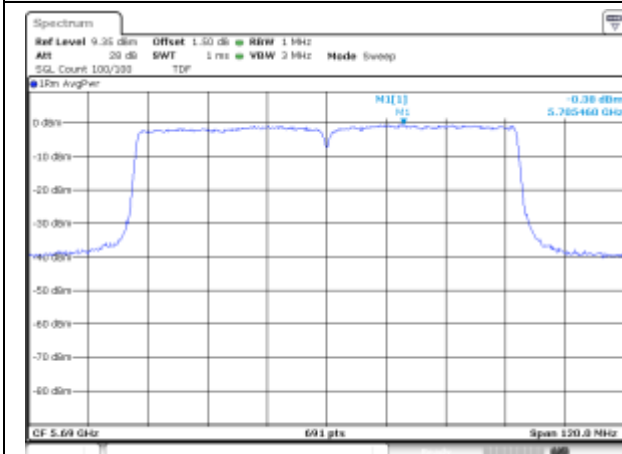

UNII-1 / 802.11ac VHT80 / 5 210 MHz

UNII-2A / 802.11ac VHT80 / 5 290 MHz

UNII-2C / 802.11ac VHT80 / 5 530 MHz

UNII-2C / 802.11ac VHT80 / 5 610 MHz

UNII-2C / 802.11ac VHT80 / 5 690 MHz

UNII-3 / 802.11ac VHT80 / 5 775 MHz