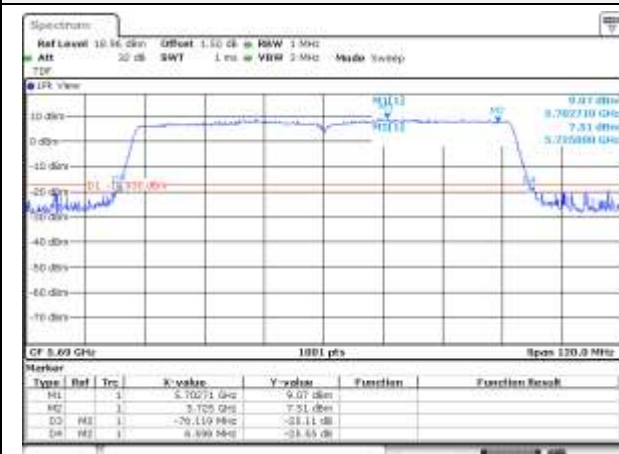

Blank

ANT 2

UNII-1 / 802.11a / 5 180 MHz

UNII-2A / 802.11a / 5 260 MHz

UNII-1 / 802.11a / 5 220 MHz

UNII-2A / 802.11a / 5 300 MHz

UNII-1 / 802.11a / 5 240 MHz

UNII-2A / 802.11a / 5 320 MHz