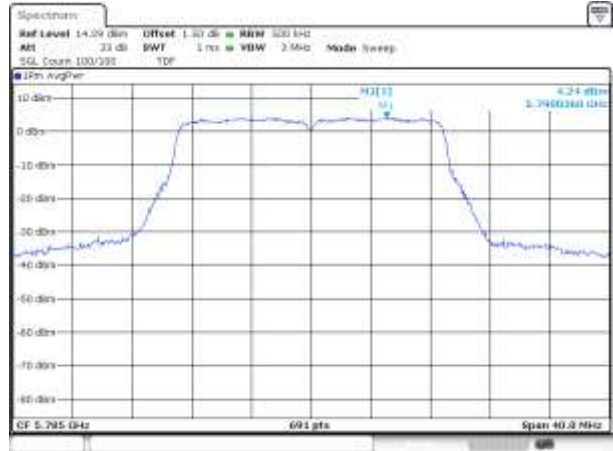

UNII-3 / 802.11ac VHT20 / 5 785 MHz