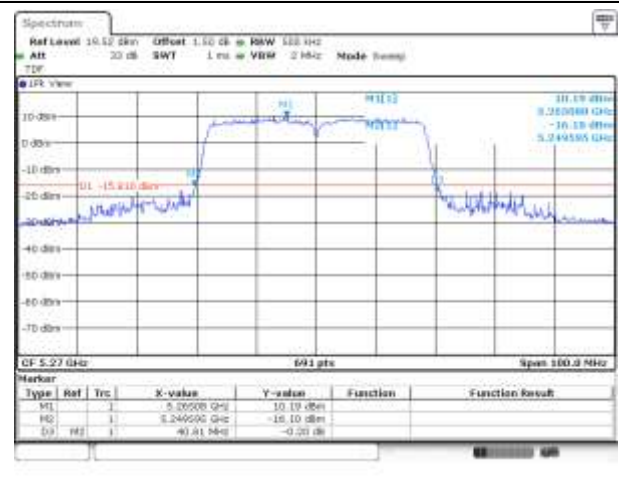

UNII-2A / 802.11n HT40 / 5 270 MHz