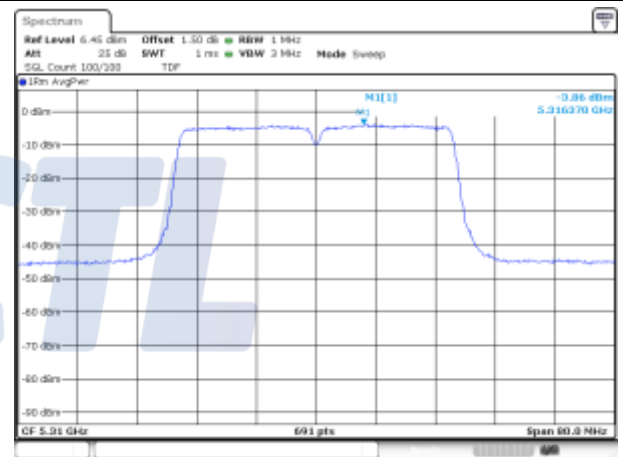

UNII-2A / 802.11n HT40 / 5 310 MHz