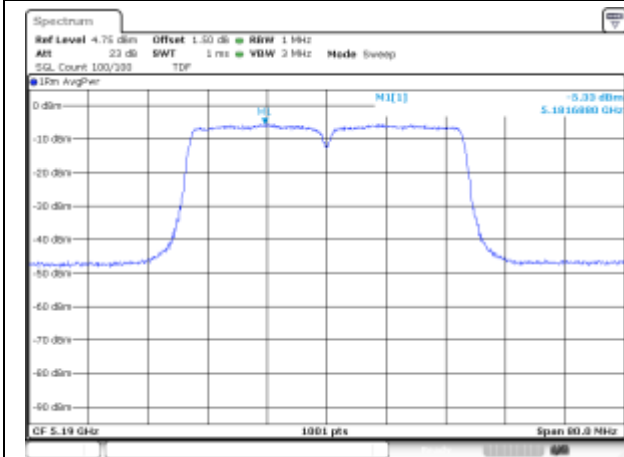

KCTL Inc.

65, Sinwon-ro, Yeongtong-gu,
Suwon-si, Gyeonggi-do, 16677, Korea
TEL: 82-31-285-0894 FAX: 82-505-299-8311
www.kctl.co.kr

Report No.:
KR20-SRF0030-D

Page (204) of (1046)

UNII-1 / 802.11n HT40 / 5 190 MHz