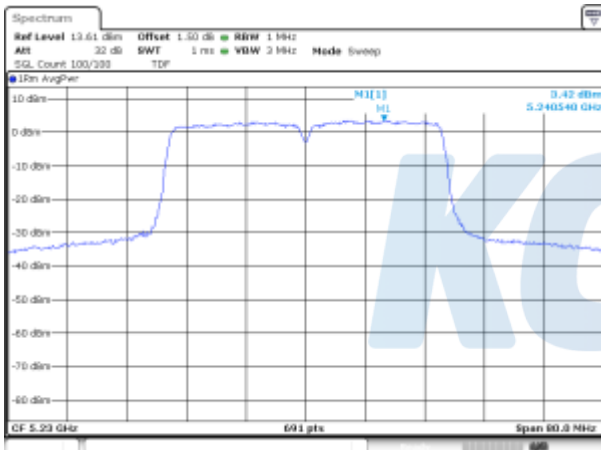

UNII-1 / 802.11ac VHT40 / 5 230 MHz