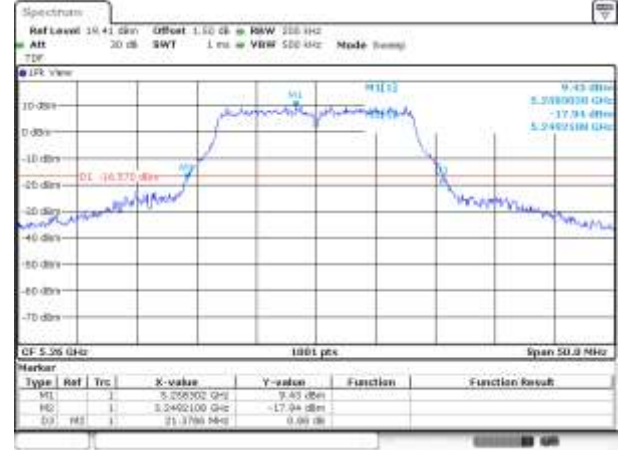

Blank

ANT 2

UNII-1 / 802.11a / 5 180 MHz

UNII-2A / 802.11a / 5 260 MHz

UNII-1 / 802.11a / 5 220 MHz

UNII-2A / 802.11a / 5 300 MHz

UNII-1 / 802.11a / 5 240 MHz

UNII-2A / 802.11a / 5 320 MHz