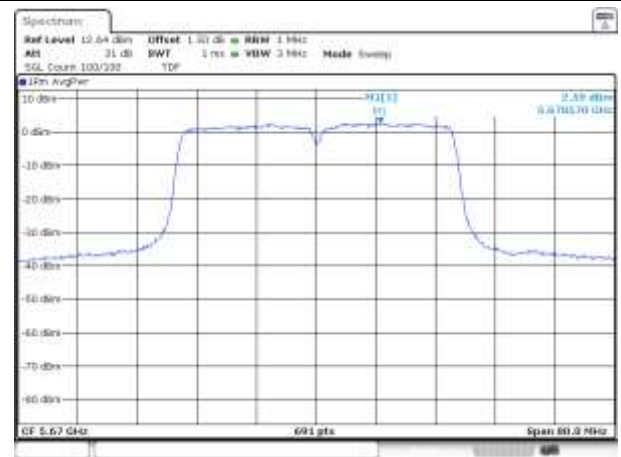

Report No.:
KR20-SRF0030-D

Page (238) of (1046)

UNII-2C / 802.11ac VHT40 / 5 510 MHz

UNII-2C / 802.11ac VHT40 / 5 670 MHz

UNII-2C / 802.11ac VHT40 / 5 590 MHz

UNII-2C / 802.11ac VHT40 / 5 710 MHz

UNII-3 / 802.11ac VHT40 / 5 755 MHz