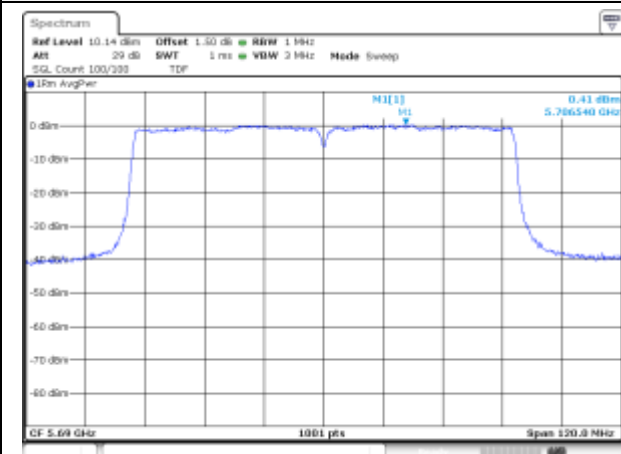

UNII-1 / 802.11ac VHT80 / 5 210 MHz

UNII-2A / 802.11ac VHT80 / 5 290 MHz

UNII-2C / 802.11ac VHT80 / 5 530 MHz

UNII-2C / 802.11ac VHT80 / 5 610 MHz

UNII-2C / 802.11ac VHT80 / 5 690 MHz

UNII-3 / 802.11ac VHT80 / 5 775 MHz