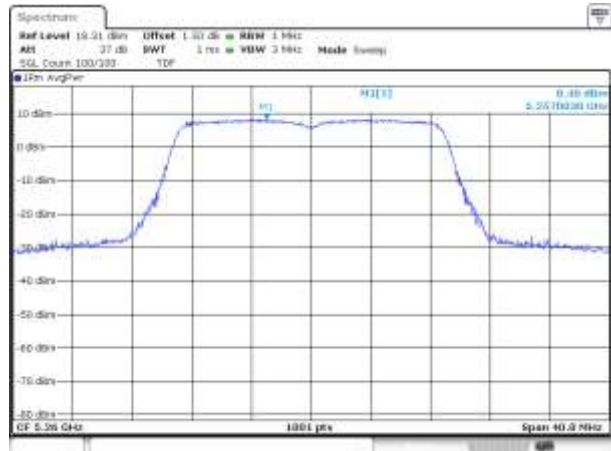

Report No.:
KR20-SRF0030-D

Page (192) of (1046)

UNII-1 / 802.11ac VHT20 / 5 180 MHz

UNII-2A / 802.11ac VHT20 / 5 260 MHz

UNII-1 / 802.11ac VHT20 / 5 220 MHz

UNII-2A / 802.11ac VHT20 / 5 300 MHz

UNII-1 / 802.11ac VHT20 / 5 240 MHz