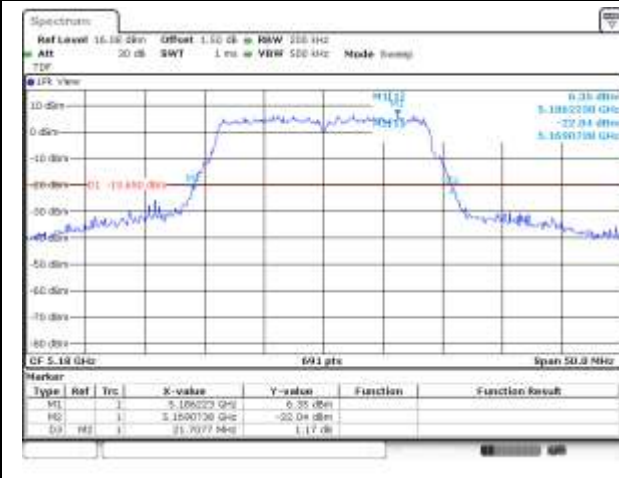

KCTL Inc.

65, Sinwon-ro, Yeongtong-gu,
Suwon-si, Gyeonggi-do, 16677, Korea
TEL: 82-31-285-0894 FAX: 82-505-299-8311
www.kctl.co.kr

Report No.:
KR20-SRF0030-D

Page (276) of (1046)

UNII-1 / 802.11ac VHT20 / 5 180 MHz