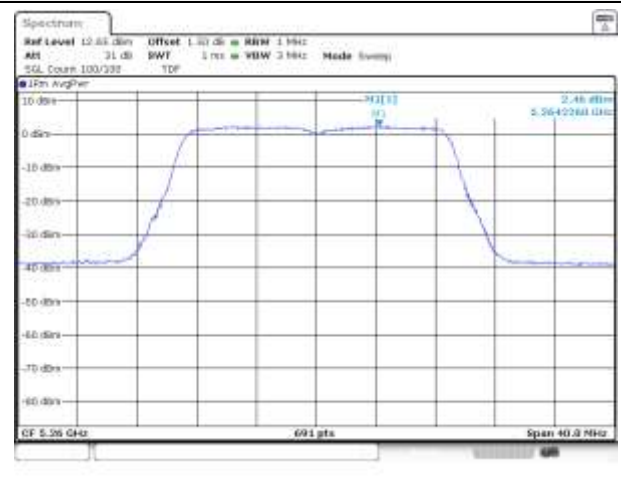

65, Sinwon-ro, Yeongtong-gu,
Suwon-si, Gyeonggi-do, 16677, Korea
TEL: 82-31-285-0894 FAX: 82-505-299-8311
www.kctl.co.kr

Report No.:
KR20-SRF0030-D

Page (215) of (1046)

UNII-1 / 802.11n HT20 / 5 180 MHz

UNII-2A / 802.11n HT20 / 5 260 MHz