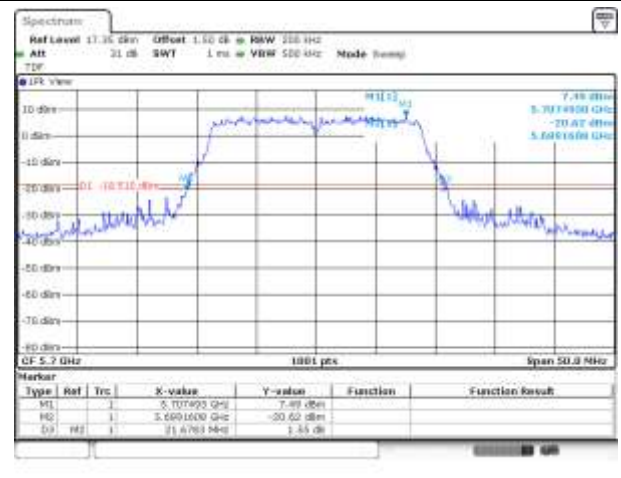

UNII-2C / 802.11ac VHT20 / 5 500 MHz

UNII-2C / 802.11ac VHT20 / 5 700 MHz

UNII-2C / 802.11ac VHT20 / 5 600 MHz

UNII-2C / 802.11ac VHT20 / 5 720 MHz

KCTL Inc.

65, Sinwon-ro, Yeongtong-gu,
Suwon-si, Gyeonggi-do, 16677, Korea
TEL: 82-31-285-0894 FAX: 82-505-299-8311
www.kctl.co.kr