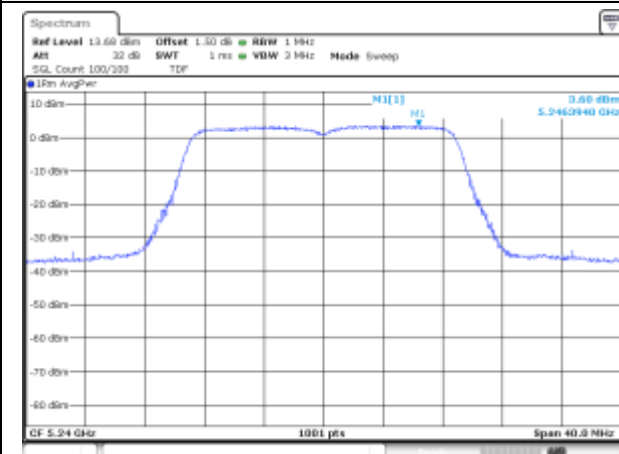

UNII-2A / 802.11ac VHT20 / 5 260 MHz

UNII-1 / 802.11ac VHT20 / 5 220 MHz

UNII-2A / 802.11ac VHT20 / 5 300 MHz

UNII-1 / 802.11ac VHT20 / 5 240 MHz

UNII-2A / 802.11ac VHT20 / 5 320 MHz

KCTL Inc.

65, Sinwon-ro, Yeongtong-gu,
Suwon-si, Gyeonggi-do, 16677, Korea
TEL: 82-31-285-0894 FAX: 82-505-299-8311
www.kctl.co.kr