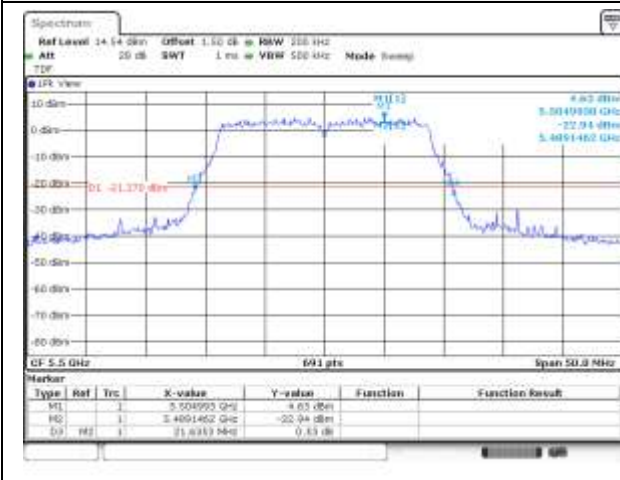

UNII-2C / 802.11n HT20 / 5 500 MHz

UNII-2C / 802.11n HT20 / 5 700 MHz

UNII-2C / 802.11n HT20 / 5 600 MHz

UNII-2C / 802.11n HT20 / 5 720 MHz

KCTL Inc.

65, Sinwon-ro, Yeongtong-gu,
 Suwon-si, Gyeonggi-do, 16677, Korea
 TEL: 82-31-285-0894 FAX: 82-505-299-8311
www.kctl.co.kr