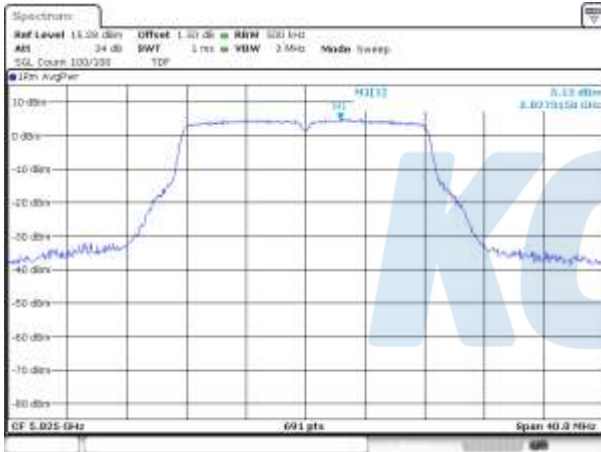

UNII-3 / 802.11a / 5 825 MHz