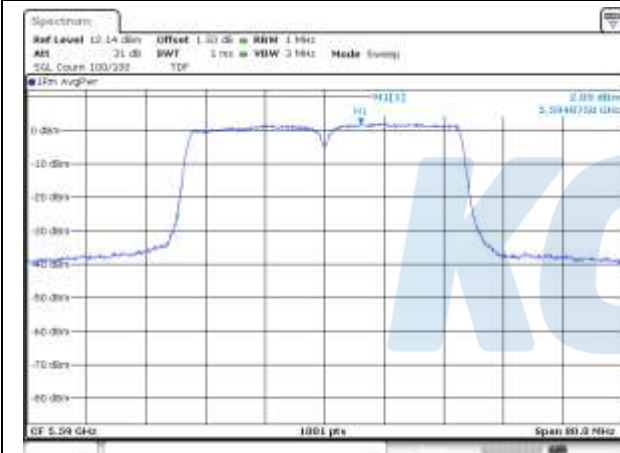

Report No.:
KR20-SRF0030-D

Page (210) of (1046)

UNII-2C / 802.11ac VHT40 / 5 510 MHz

UNII-2C / 802.11ac VHT40 / 5 670 MHz

UNII-2C / 802.11ac VHT40 / 5 590 MHz

UNII-2C / 802.11ac VHT40 / 5 710 MHz

UNII-3 / 802.11ac VHT40 / 5 755 MHz