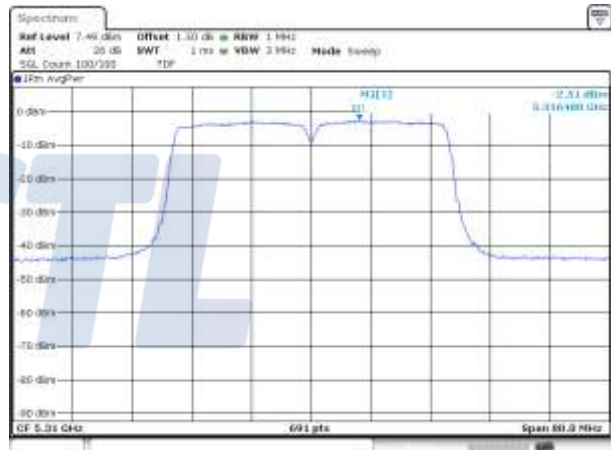

UNII-2A / 802.11ac VHT40 / 5 310 MHz