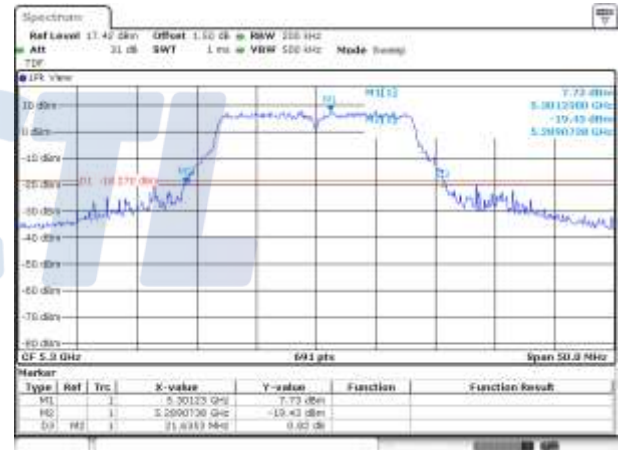

Blank

ANT 2

UNII-1 / 802.11a / 5 180 MHz

UNII-2A / 802.11a / 5 260 MHz

UNII-1 / 802.11a / 5 220 MHz

UNII-2A / 802.11a / 5 300 MHz

UNII-1 / 802.11a / 5 240 MHz

UNII-2A / 802.11a / 5 320 MHz