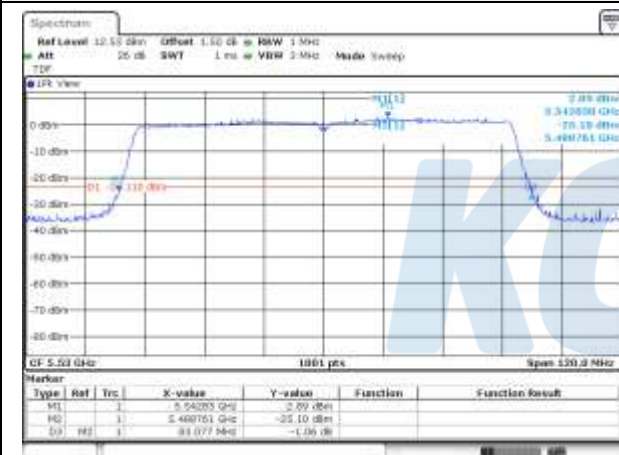

UNII-2C / 802.11ac VHT80 / 5 530 MHz