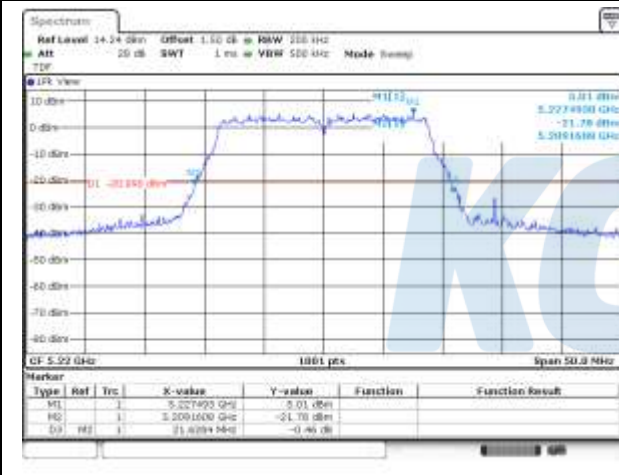

UNII-1 / 802.11ac VHT20 / 5 220 MHz