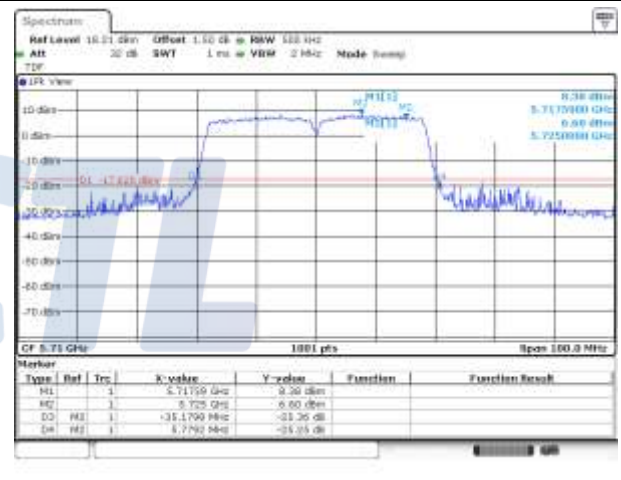

Report No.:
 KR20-SRF0030-D

Page (275) of (1046)

UNII-2C / 802.11n HT40 / 5 510 MHz

UNII-2C / 802.11n HT40 / 5 670 MHz

UNII-2C / 802.11n HT40 / 5 590 MHz

UNII-2C / 802.11n HT40 / 5 710 MHz

KCTL Inc.

65, Sinwon-ro, Yeongtong-gu,
Suwon-si, Gyeonggi-do, 16677, Korea
TEL: 82-31-285-0894 FAX: 82-505-299-8311
www.kctl.co.kr