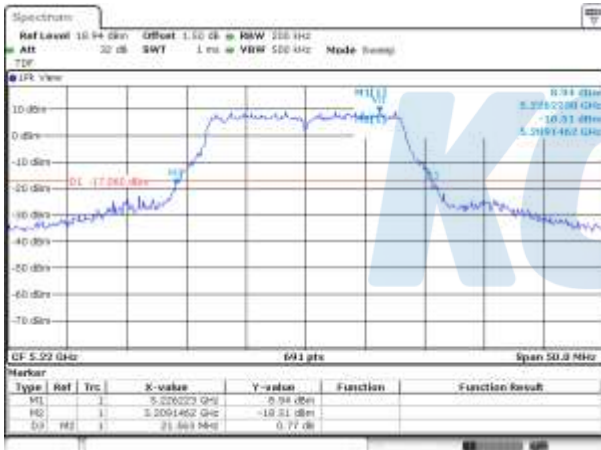

Blank

ANT 2

UNII-1 / 802.11a / 5 180 MHz

UNII-2A / 802.11a / 5 260 MHz

UNII-1 / 802.11a / 5 220 MHz

UNII-2A / 802.11a / 5 300 MHz

UNII-1 / 802.11a / 5 240 MHz

UNII-2A / 802.11a / 5 320 MHz