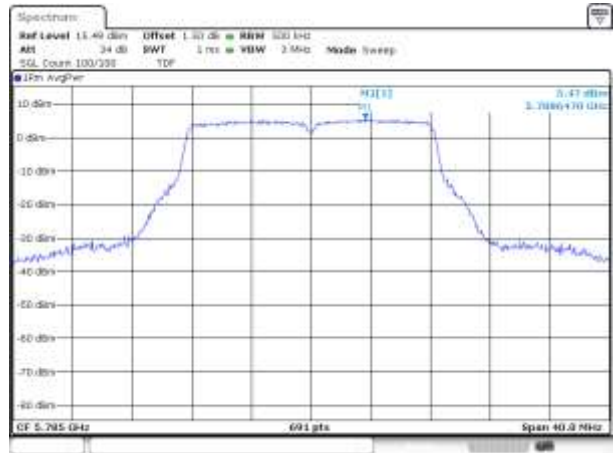

UNII-3 / 802.11a / 5 785 MHz