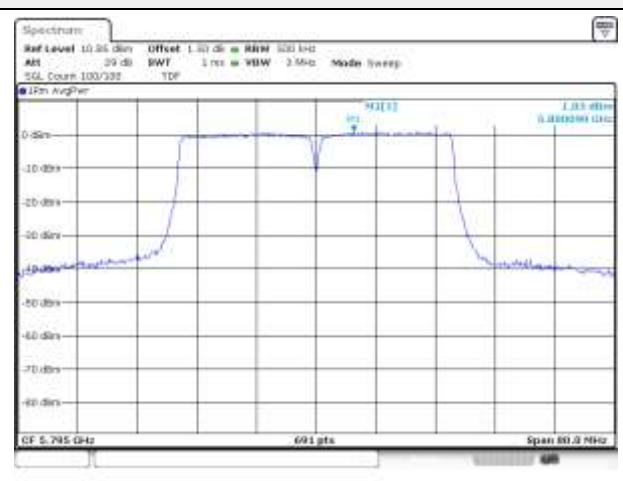

UNII-2C / 802.11n HT40 / 5 670 MHz

UNII-2C / 802.11n HT40 / 5 590 MHz

UNII-2C / 802.11n HT40 / 5 710 MHz

UNII-3 / 802.11n HT40 / 5 755 MHz

UNII-3 / 802.11n HT40 / 5 795 MHz

KCTL Inc.

65, Sinwon-ro, Yeongtong-gu,
Suwon-si, Gyeonggi-do, 16677, Korea
TEL: 82-31-285-0894 FAX: 82-505-299-8311
www.kctl.co.kr