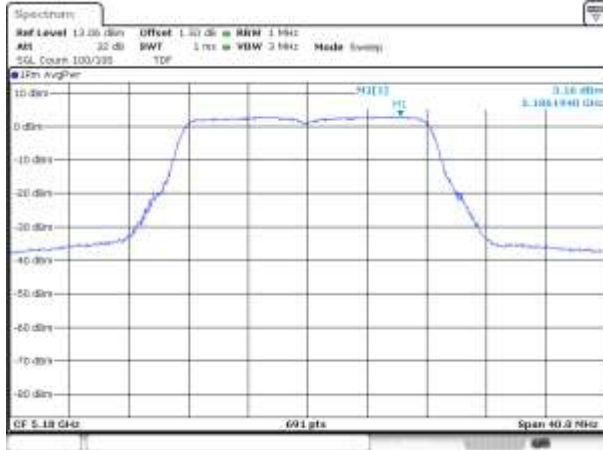

KCTL Inc.

65, Sinwon-ro, Yeongtong-gu,
Suwon-si, Gyeonggi-do, 16677, Korea
TEL: 82-31-285-0894 FAX: 82-505-299-8311
www.kctl.co.kr

Report No.:
KR20-SRF0030-D

Page (212) of (1046)

4TX MIMO ANT 1

UNII-1 / 802.11a / 5 180 MHz