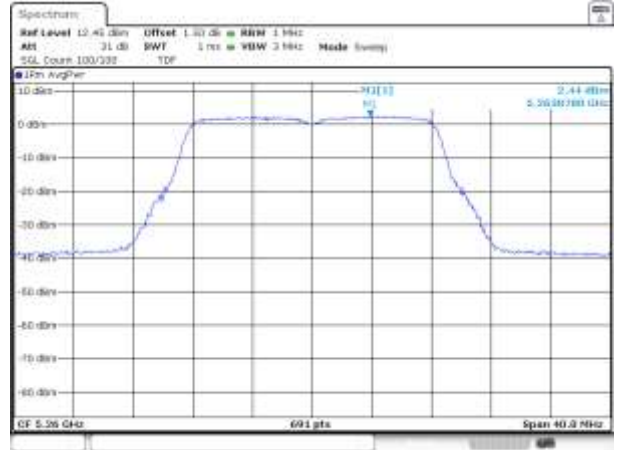

UNII-2A / 802.11a / 5 260 MHz