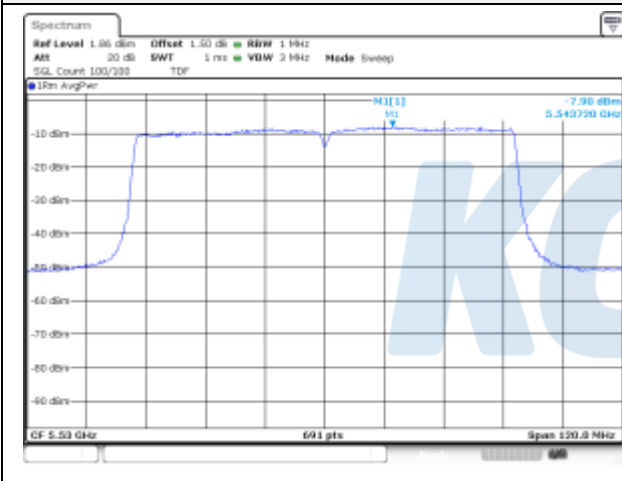

UNII-1 / 802.11ac VHT80 / 5 210 MHz

UNII-2A / 802.11ac VHT80 / 5 290 MHz

UNII-2C / 802.11ac VHT80 / 5 530 MHz

UNII-2C / 802.11ac VHT80 / 5 610 MHz

UNII-2C / 802.11ac VHT80 / 5 690 MHz

UNII-3 / 802.11ac VHT80 / 5 775 MHz