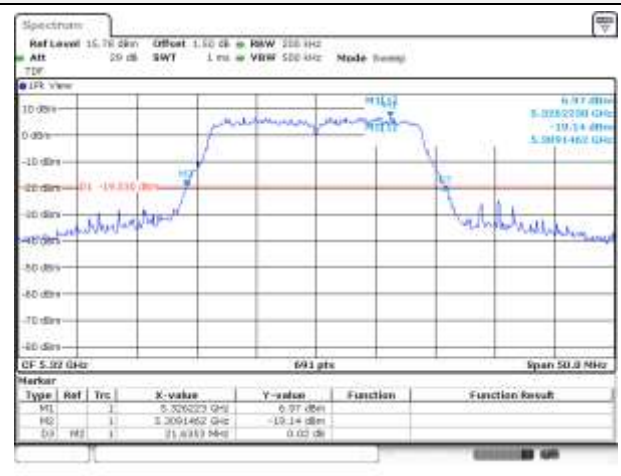

UNII-2A / 802.11n HT20 / 5 320 MHz