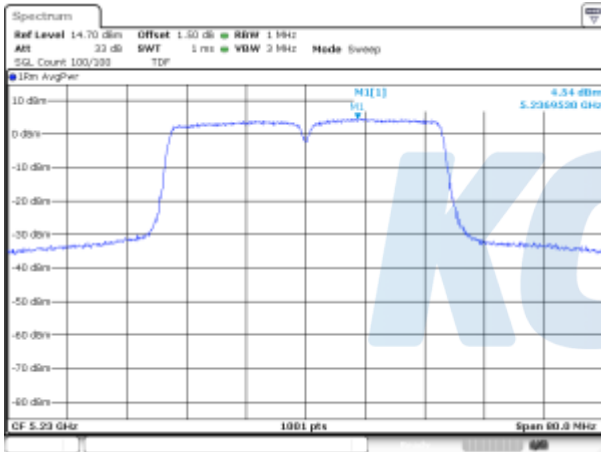

UNII-1 / 802.11ac VHT40 / 5 230 MHz