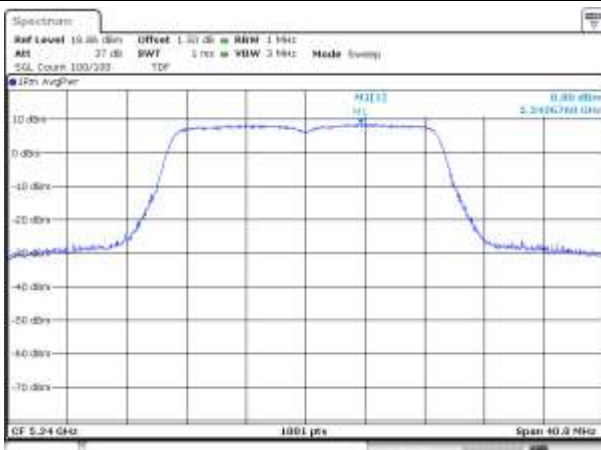

Report No.:
KR20-SRF0030-D

Page (192) of (1046)

UNII-1 / 802.11ac VHT20 / 5 180 MHz

UNII-2A / 802.11ac VHT20 / 5 260 MHz

UNII-1 / 802.11ac VHT20 / 5 220 MHz

UNII-2A / 802.11ac VHT20 / 5 300 MHz

UNII-1 / 802.11ac VHT20 / 5 240 MHz