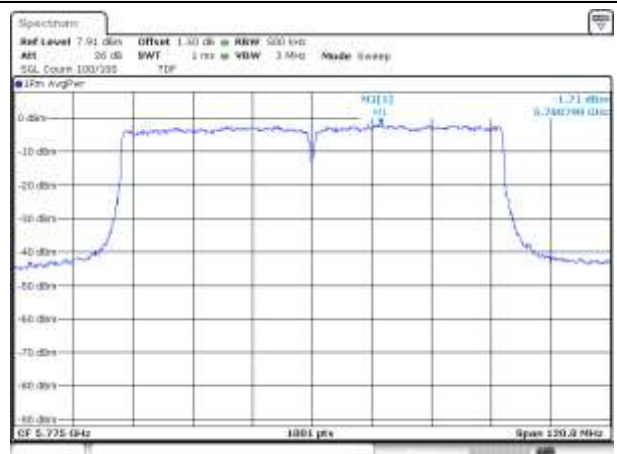

UNII-1 / 802.11ac VHT80 / 5 210 MHz

UNII-2A / 802.11ac VHT80 / 5 290 MHz

UNII-2C / 802.11ac VHT80 / 5 530 MHz

UNII-2C / 802.11ac VHT80 / 5 610 MHz

UNII-2C / 802.11ac VHT80 / 5 690 MHz

UNII-3 / 802.11ac VHT80 / 5 775 MHz