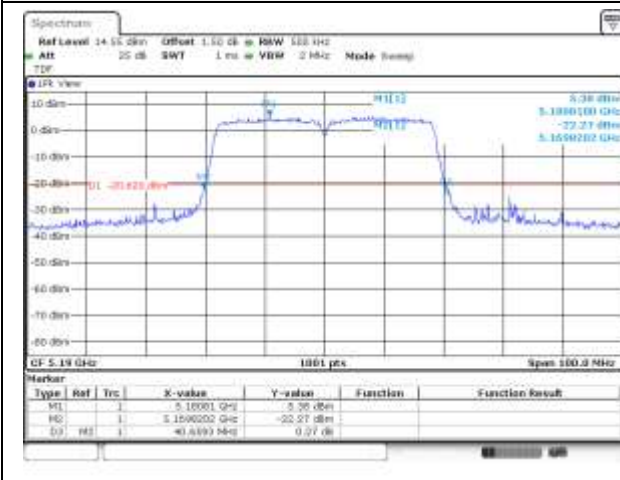

KCTL Inc.

65, Sinwon-ro, Yeongtong-gu,
Suwon-si, Gyeonggi-do, 16677, Korea
TEL: 82-31-285-0894 FAX: 82-505-299-8311
www.kctl.co.kr

Report No.:
KR20-SRF0030-D

Page (263) of (1046)

UNII-1 / 802.11n HT40 / 5 190 MHz