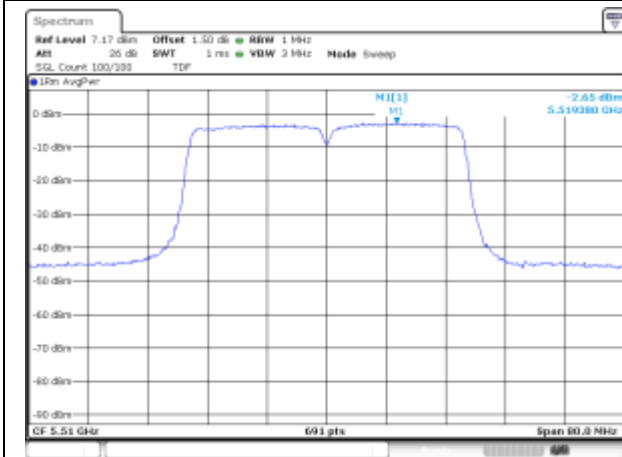

KCTL Inc.

65, Sinwon-ro, Yeongtong-gu,
Suwon-si, Gyeonggi-do, 16677, Korea
TEL: 82-31-285-0894 FAX: 82-505-299-8311
www.kctl.co.kr

Report No.:
KR20-SRF0030-D

Page (224) of (1046)

UNII-2C / 802.11ac VHT40 / 5 510 MHz