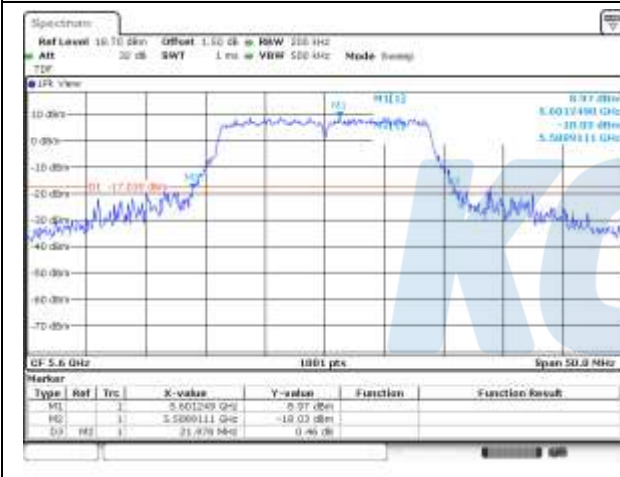

UNII-2C / 802.11ac VHT20 / 5 500 MHz

UNII-2C / 802.11ac VHT20 / 5 700 MHz

UNII-2C / 802.11ac VHT20 / 5 600 MHz

UNII-2C / 802.11ac VHT20 / 5 720 MHz

KCTL Inc.

65, Sinwon-ro, Yeongtong-gu,
Suwon-si, Gyeonggi-do, 16677, Korea
TEL: 82-31-285-0894 FAX: 82-505-299-8311
www.kctl.co.kr