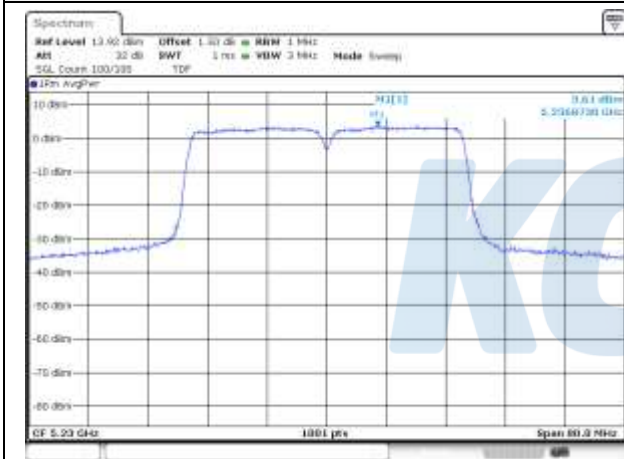

UNII-1 / 802.11n HT40 / 5 230 MHz