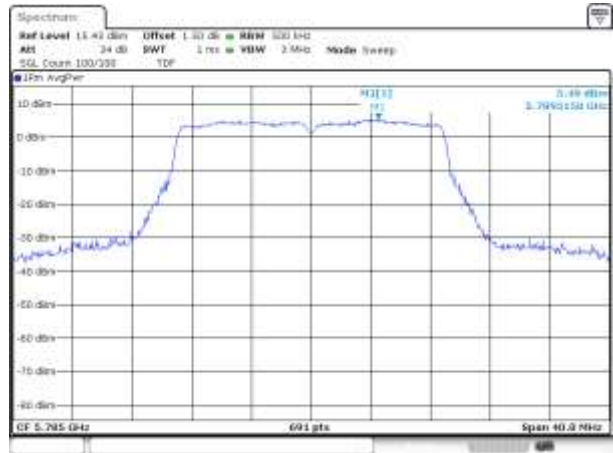

UNII-3 / 802.11n HT20 / 5 785 MHz