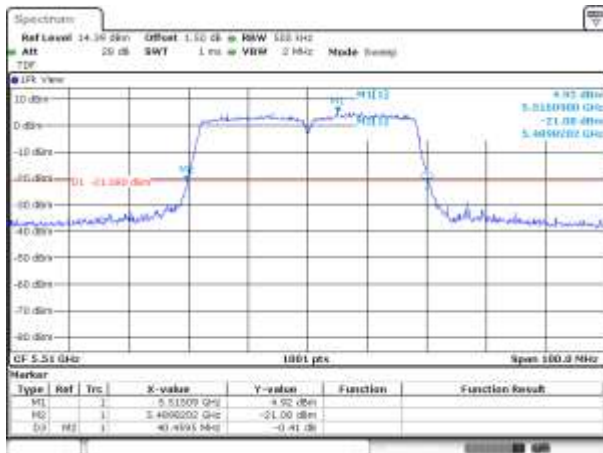

KCTL Inc.

65, Sinwon-ro, Yeongtong-gu,
Suwon-si, Gyeonggi-do, 16677, Korea
TEL: 82-31-285-0894 FAX: 82-505-299-8311
www.kctl.co.kr

Report No.:
KR20-SRF0030-D

Page (279) of (1046)

UNII-2C / 802.11ac VHT40 / 5 510 MHz