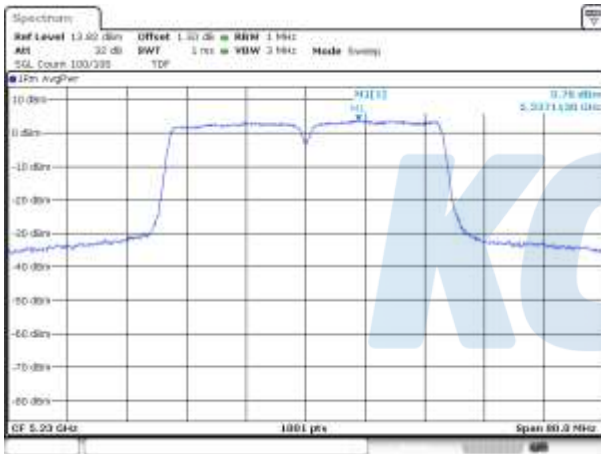

Report No.:
KR20-SRF0030-D

Page (209) of (1046)

UNII-1 / 802.11ac VHT40 / 5 190 MHz

UNII-2A / 802.11ac VHT40 / 5 270 MHz

UNII-1 / 802.11ac VHT40 / 5 230 MHz

UNII-2A / 802.11ac VHT40 / 5 310 MHz

KCTL Inc.

65, Sinwon-ro, Yeongtong-gu,
Suwon-si, Gyeonggi-do, 16677, Korea
TEL: 82-31-285-0894 FAX: 82-505-299-8311
www.kctl.co.kr