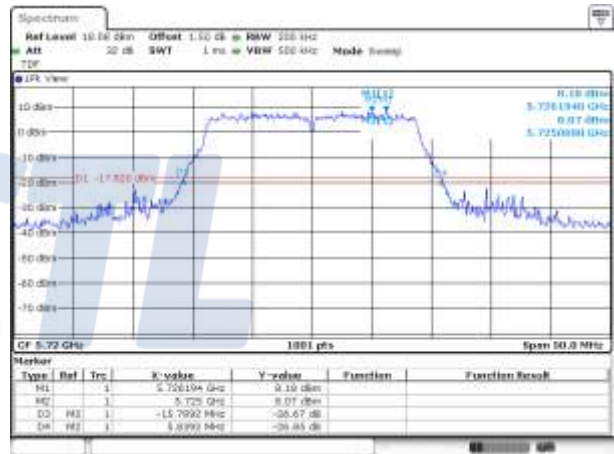

UNII-2C / 802.11ac VHT20 / 5 500 MHz

UNII-2C / 802.11ac VHT20 / 5 700 MHz

UNII-2C / 802.11ac VHT20 / 5 600 MHz

UNII-2C / 802.11ac VHT20 / 5 720 MHz

KCTL Inc.

65, Sinwon-ro, Yeongtong-gu,
 Suwon-si, Gyeonggi-do, 16677, Korea
 TEL: 82-31-285-0894 FAX: 82-505-299-8311
www.kctl.co.kr