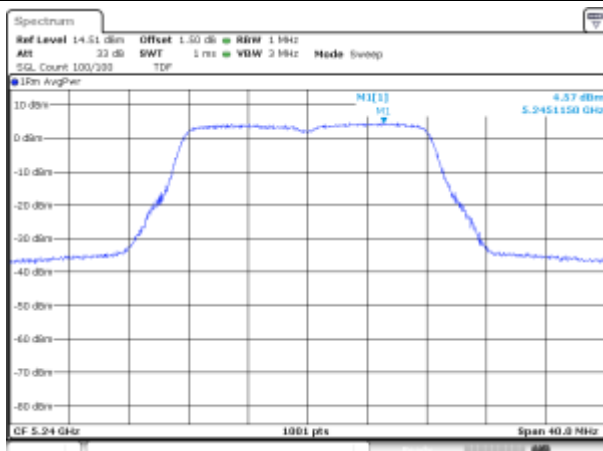

UNII-2A / 802.11a / 5 260 MHz

UNII-1 / 802.11a / 5 220 MHz

UNII-2A / 802.11a / 5 300 MHz

UNII-1 / 802.11a / 5 240 MHz

UNII-2A / 802.11a / 5 320 MHz

KCTL Inc.

65, Sinwon-ro, Yeongtong-gu,
Suwon-si, Gyeonggi-do, 16677, Korea
TEL: 82-31-285-0894 FAX: 82-505-299-8311
www.kctl.co.kr