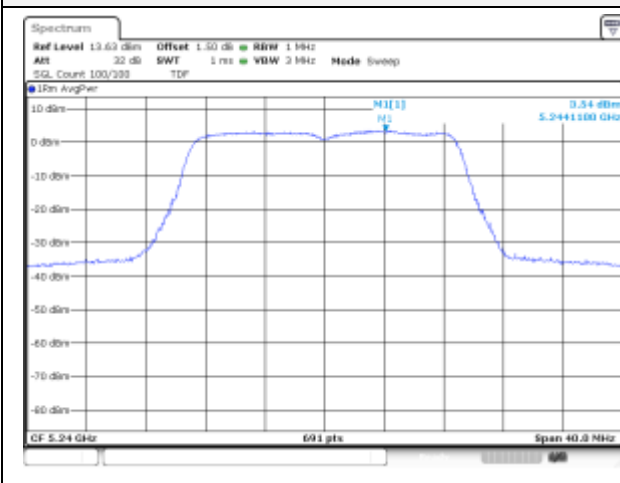

UNII-1 / 802.11n HT20 / 5 240 MHz