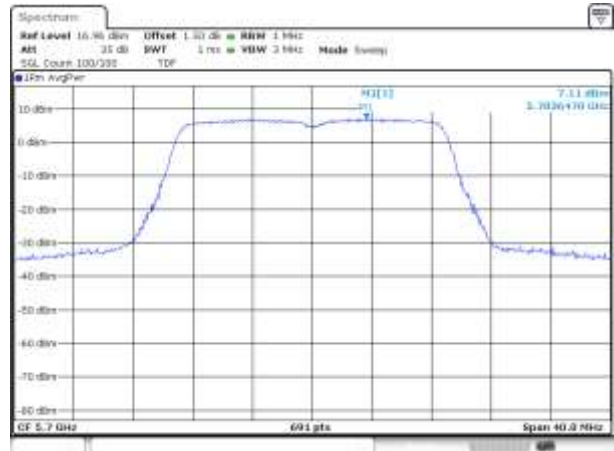

UNII-2C / 802.11ac VHT20 / 5 700 MHz