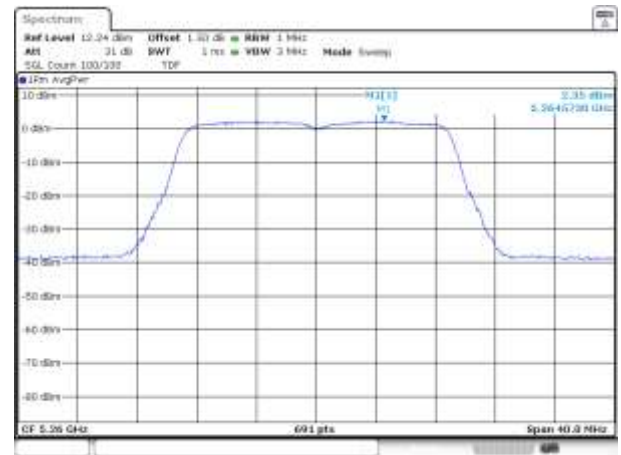

UNII-2A / 802.11ac VHT20 / 5 260 MHz