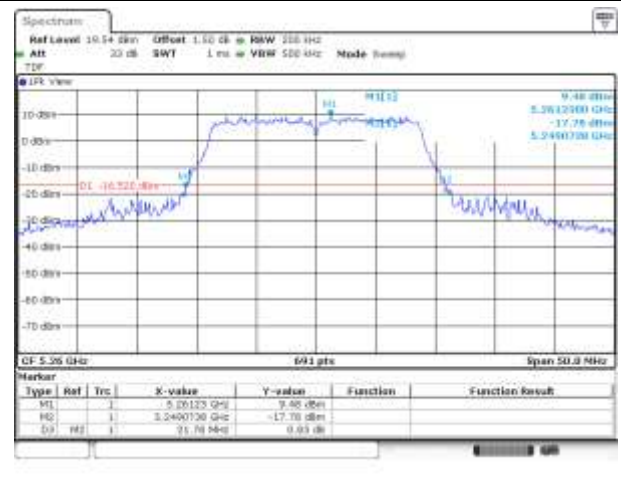

Report No.:
KR20-SRF0030-D

Page (272) of (1046)

UNII-1 / 802.11n HT20 / 5 180 MHz

UNII-2A / 802.11n HT20 / 5 260 MHz

UNII-1 / 802.11n HT20 / 5 220 MHz

UNII-2A / 802.11n HT20 / 5 300 MHz

UNII-1 / 802.11n HT20 / 5 240 MHz