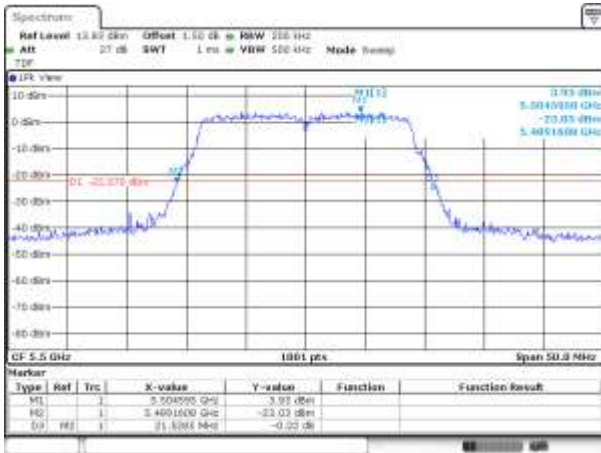

UNII-2C / 802.11ac VHT20 / 5 500 MHz

UNII-2C / 802.11ac VHT20 / 5 700 MHz

UNII-2C / 802.11ac VHT20 / 5 600 MHz

UNII-2C / 802.11ac VHT20 / 5 720 MHz

KCTL Inc.

65, Sinwon-ro, Yeongtong-gu,
 Suwon-si, Gyeonggi-do, 16677, Korea
 TEL: 82-31-285-0894 FAX: 82-505-299-8311
www.kctl.co.kr