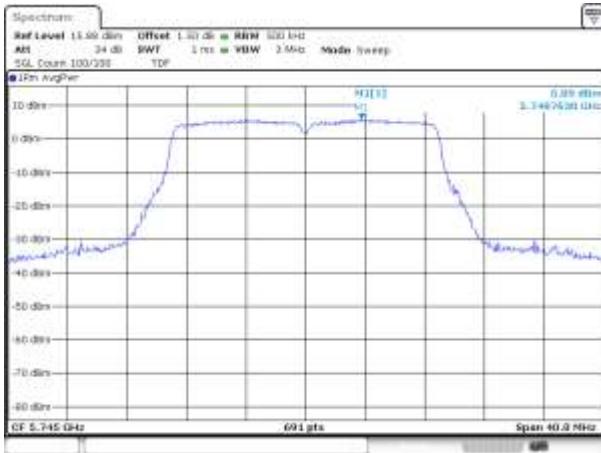

KCTL Inc.

65, Sinwon-ro, Yeongtong-gu,
Suwon-si, Gyeonggi-do, 16677, Korea
TEL: 82-31-285-0894 FAX: 82-505-299-8311
www.kctl.co.kr

Report No.:
KR20-SRF0030-D

Page (194) of (1046)

UNII-3 / 802.11ac VHT20 / 5 745 MHz