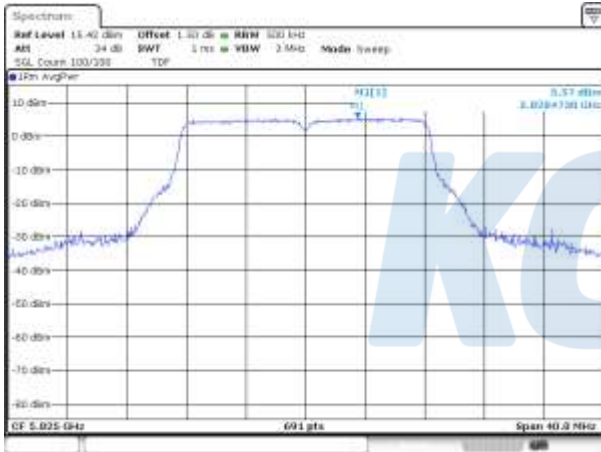

Report No.:
KR20-SRF0030-D

Page (214) of (1046)

UNII-3 / 802.11a / 5 745 MHz

UNII-3 / 802.11a / 5 785 MHz

UNII-3 / 802.11a / 5 825 MHz

-

Blank

KCTL Inc.