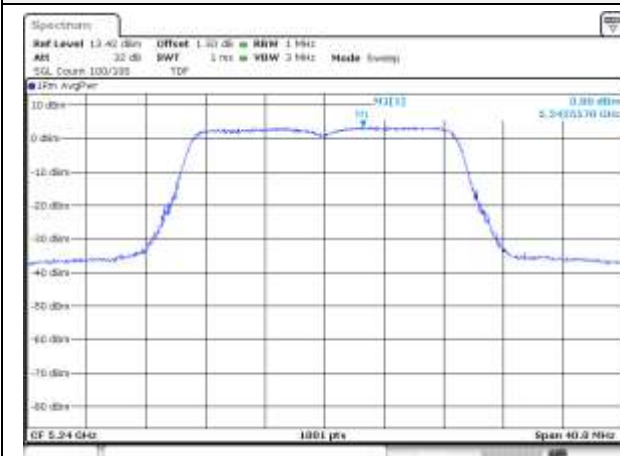

Report No.:
KR20-SRF0030-D

Page (201) of (1046)

UNII-1 / 802.11n HT20 / 5 180 MHz

UNII-2A / 802.11n HT20 / 5 260 MHz

UNII-1 / 802.11n HT20 / 5 220 MHz

UNII-2A / 802.11n HT20 / 5 300 MHz

UNII-1 / 802.11n HT20 / 5 240 MHz