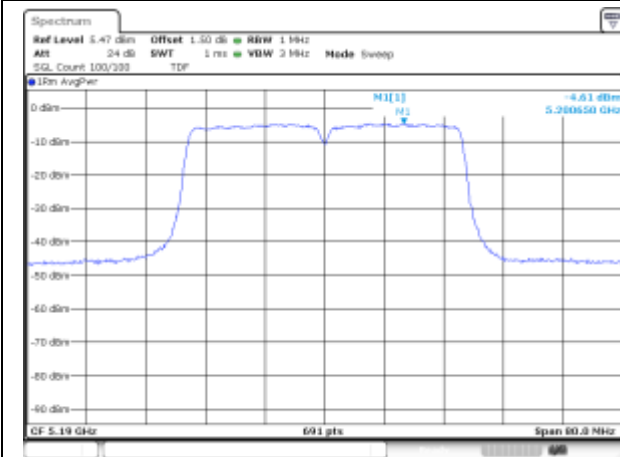

KCTL Inc.

65, Sinwon-ro, Yeongtong-gu,
Suwon-si, Gyeonggi-do, 16677, Korea
TEL: 82-31-285-0894 FAX: 82-505-299-8311
www.kctl.co.kr

Report No.:
KR20-SRF0030-D

Page (232) of (1046)

UNII-1 / 802.11n HT40 / 5 190 MHz