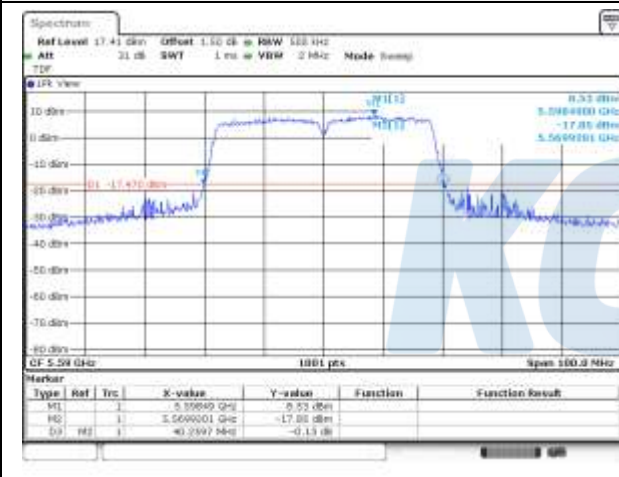

Report No.:
 KR20-SRF0030-D

Page (268) of (1046)

UNII-2C / 802.11ac VHT40 / 5 510 MHz

UNII-2C / 802.11ac VHT40 / 5 670 MHz

UNII-2C / 802.11ac VHT40 / 5 590 MHz

UNII-2C / 802.11ac VHT40 / 5 710 MHz

KCTL Inc.