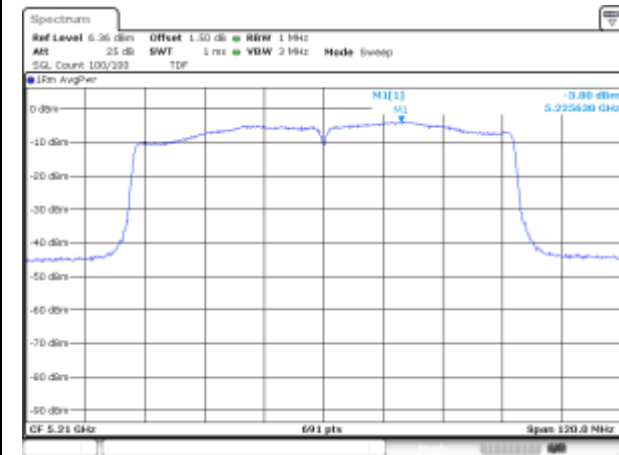

UNII-1 / 802.11ac VHT80 / 5 210 MHz

UNII-2A / 802.11ac VHT80 / 5 290 MHz

UNII-2C / 802.11ac VHT80 / 5 530 MHz

UNII-2C / 802.11ac VHT80 / 5 610 MHz

UNII-2C / 802.11ac VHT80 / 5 690 MHz

UNII-3 / 802.11ac VHT80 / 5 775 MHz