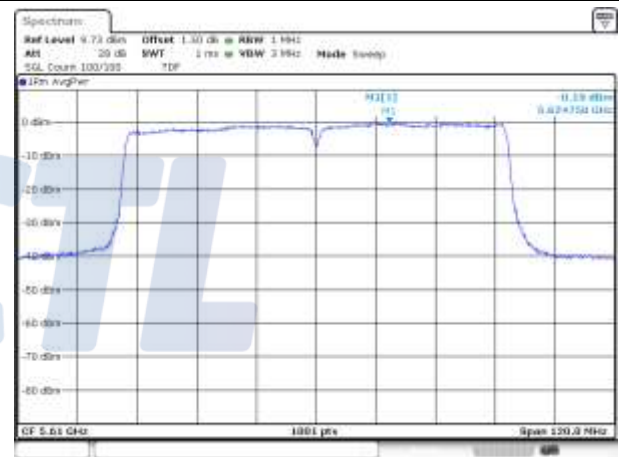

UNII-1 / 802.11ac VHT80 / 5 210 MHz

UNII-2A / 802.11ac VHT80 / 5 290 MHz

UNII-2C / 802.11ac VHT80 / 5 530 MHz

UNII-2C / 802.11ac VHT80 / 5 610 MHz

UNII-2C / 802.11ac VHT80 / 5 690 MHz

UNII-3 / 802.11ac VHT80 / 5 775 MHz