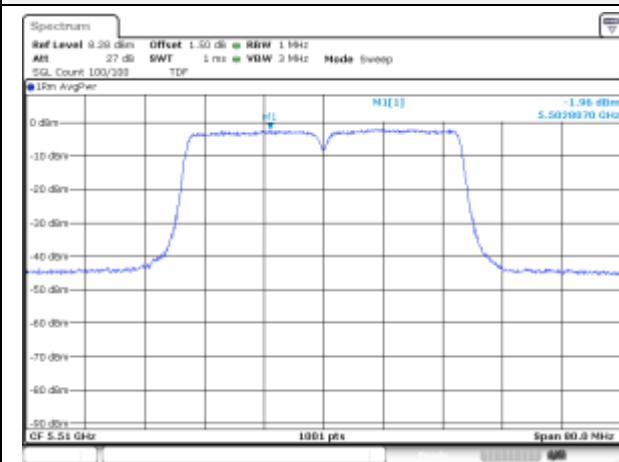

Page (205) of (1046)

UNII-2C / 802.11n HT40 / 5 510 MHz

UNII-2C / 802.11n HT40 / 5 670 MHz

UNII-2C / 802.11n HT40 / 5 590 MHz

UNII-2C / 802.11n HT40 / 5 710 MHz

UNII-3 / 802.11n HT40 / 5 755 MHz

UNII-3 / 802.11n HT40 / 5 795 MHz