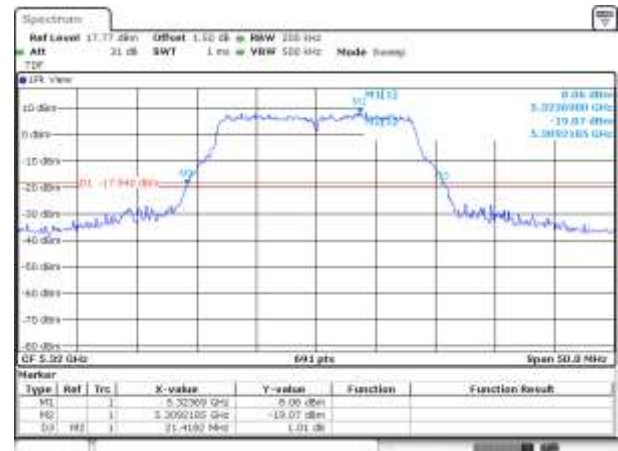

Blank

ANT 2

UNII-1 / 802.11a / 5 180 MHz

UNII-2A / 802.11a / 5 260 MHz

UNII-1 / 802.11a / 5 220 MHz

UNII-2A / 802.11a / 5 300 MHz

UNII-1 / 802.11a / 5 240 MHz

UNII-2A / 802.11a / 5 320 MHz