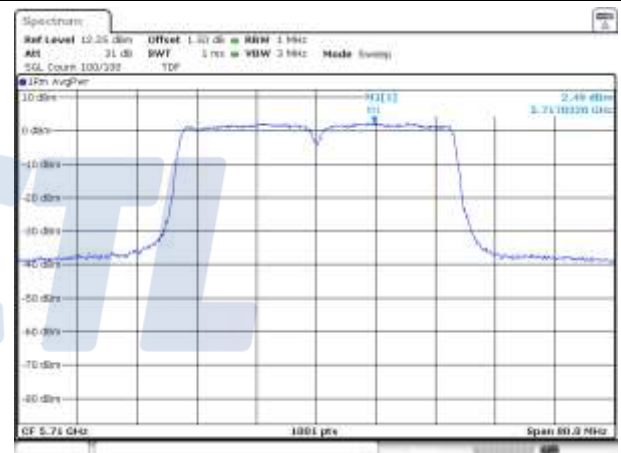

Report No.:
KR20-SRF0030-D

Page (210) of (1046)

UNII-2C / 802.11ac VHT40 / 5 510 MHz

UNII-2C / 802.11ac VHT40 / 5 670 MHz

UNII-2C / 802.11ac VHT40 / 5 590 MHz

UNII-2C / 802.11ac VHT40 / 5 710 MHz

UNII-3 / 802.11ac VHT40 / 5 755 MHz