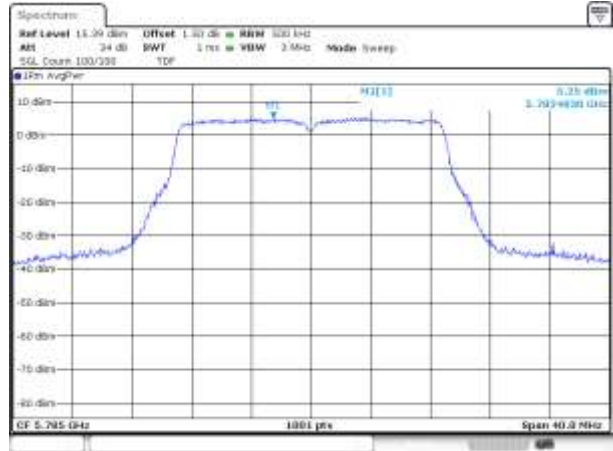

UNII-3 / 802.11ac VHT20 / 5 785 MHz