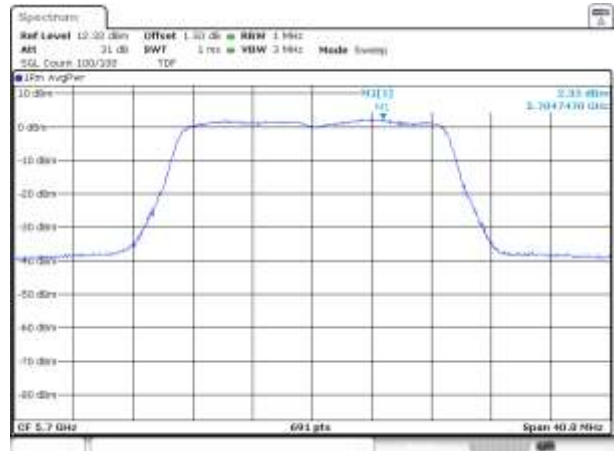

Report No.:
KR20-SRF0030-D

Page (221) of (1046)

UNII-2C / 802.11ac VHT20 / 5 500 MHz

UNII-2C / 802.11ac VHT20 / 5 700 MHz

UNII-2C / 802.11ac VHT20 / 5 600 MHz

UNII-2C / 802.11ac VHT20 / 5 720 MHz

KCTL Inc.

65, Sinwon-ro, Yeongtong-gu,
Suwon-si, Gyeonggi-do, 16677, Korea
TEL: 82-31-285-0894 FAX: 82-505-299-8311
www.kctl.co.kr