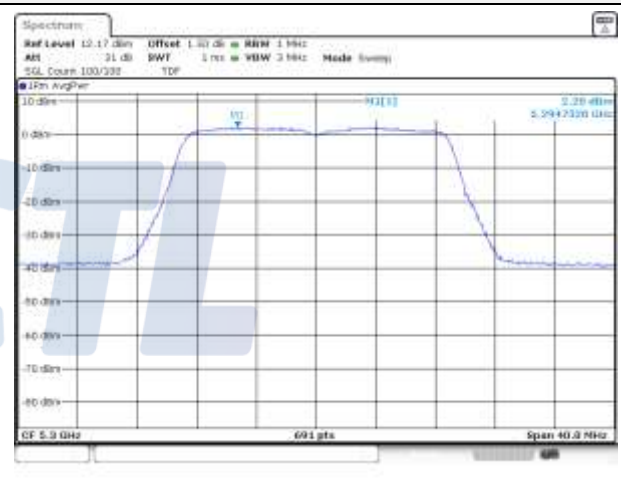

UNII-2A / 802.11n HT20 / 5 300 MHz