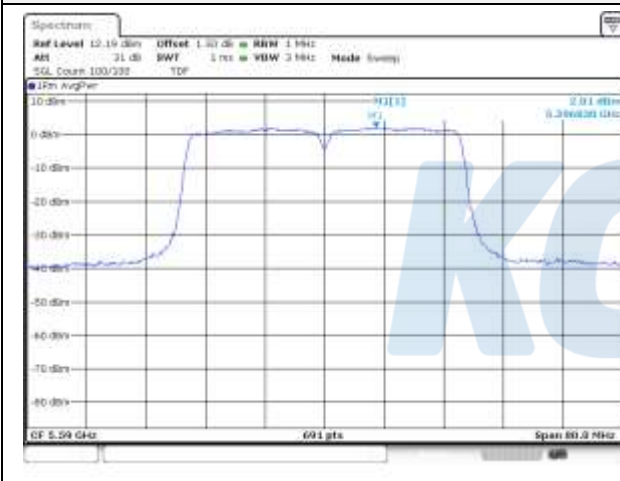

Report No.:
KR20-SRF0030-D

Page (233) of (1046)

UNII-2C / 802.11n HT40 / 5 510 MHz

UNII-2C / 802.11n HT40 / 5 670 MHz

UNII-2C / 802.11n HT40 / 5 590 MHz

UNII-2C / 802.11n HT40 / 5 710 MHz

UNII-3 / 802.11n HT40 / 5 755 MHz