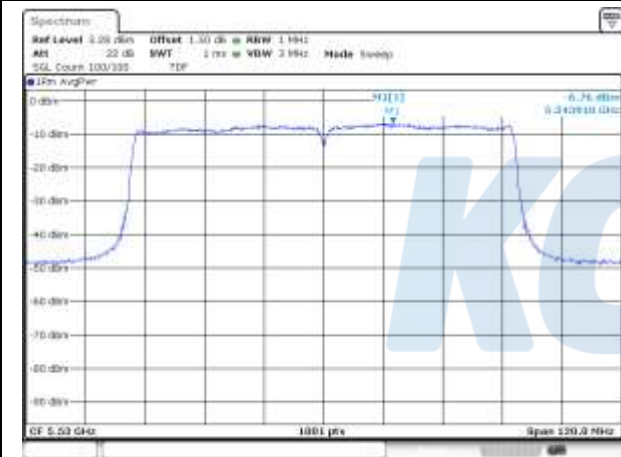

UNII-1 / 802.11ac VHT80 / 5 210 MHz

UNII-2A / 802.11ac VHT80 / 5 290 MHz

UNII-2C / 802.11ac VHT80 / 5 530 MHz

UNII-2C / 802.11ac VHT80 / 5 610 MHz

UNII-2C / 802.11ac VHT80 / 5 690 MHz

UNII-3 / 802.11ac VHT80 / 5 775 MHz