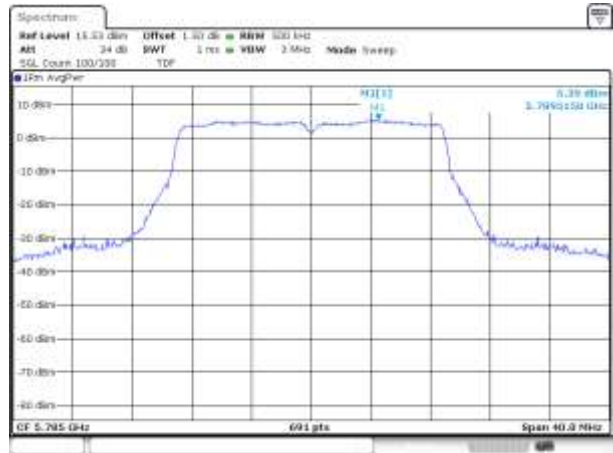

Report No.:
KR20-SRF0030-D

Page (236) of (1046)

UNII-3 / 802.11ac VHT20 / 5 745 MHz

UNII-3 / 802.11ac VHT20 / 5 785 MHz

UNII-3 / 802.11ac VHT20 / 5 825 MHz

-

Blank

KCTL Inc.