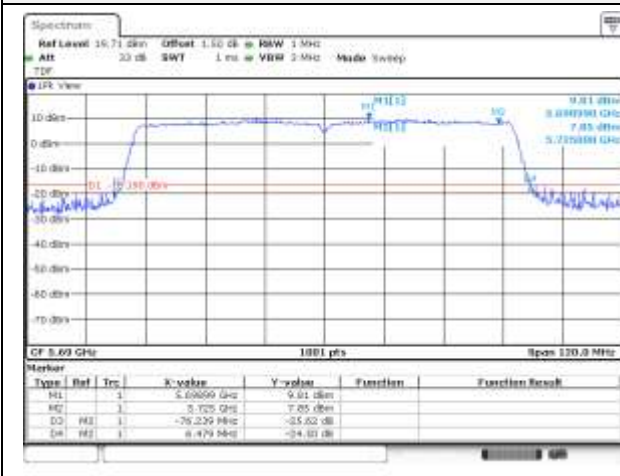

UNII-2A / 802.11ac VHT80 / 5 290 MHz

UNII-2C / 802.11ac VHT80 / 5 530 MHz

UNII-2C / 802.11ac VHT80 / 5 610 MHz

UNII-2C / 802.11ac VHT80 / 5 690 MHz

Blank

KCTL Inc.

65, Sinwon-ro, Yeongtong-gu,
Suwon-si, Gyeonggi-do, 16677, Korea
TEL: 82-31-285-0894 FAX: 82-505-299-8311
www.kctl.co.kr