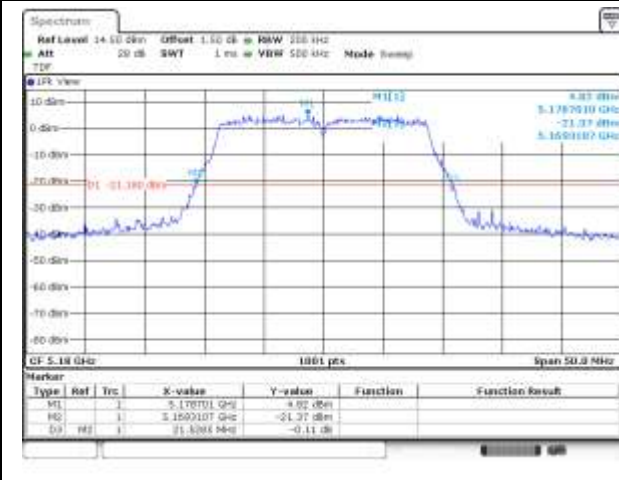

KCTL Inc.

65, Sinwon-ro, Yeongtong-gu,
Suwon-si, Gyeonggi-do, 16677, Korea
TEL: 82-31-285-0894 FAX: 82-505-299-8311
www.kctl.co.kr

Report No.:
KR20-SRF0030-D

Page (261) of (1046)

UNII-1 / 802.11n HT20 / 5 180 MHz