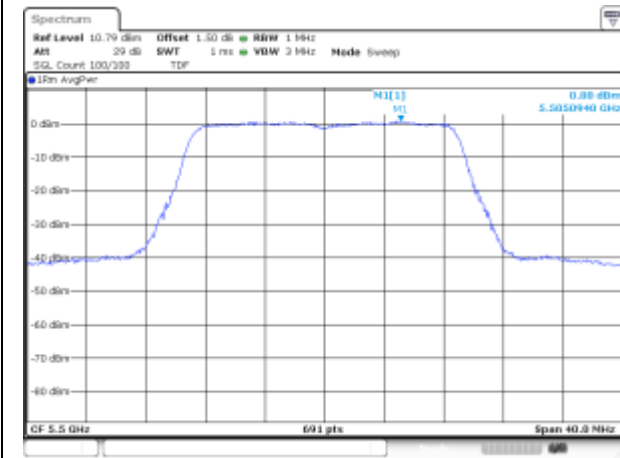

KCTL Inc.

65, Sinwon-ro, Yeongtong-gu,
Suwon-si, Gyeonggi-do, 16677, Korea
TEL: 82-31-285-0894 FAX: 82-505-299-8311
www.kctl.co.kr

Report No.:
KR20-SRF0030-D

Page (244) of (1046)

UNII-2C / 802.11n HT20 / 5 500 MHz