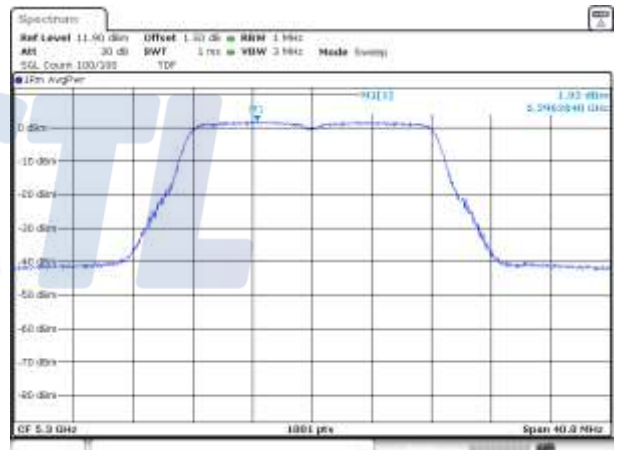

UNII-2A / 802.11a / 5 300 MHz