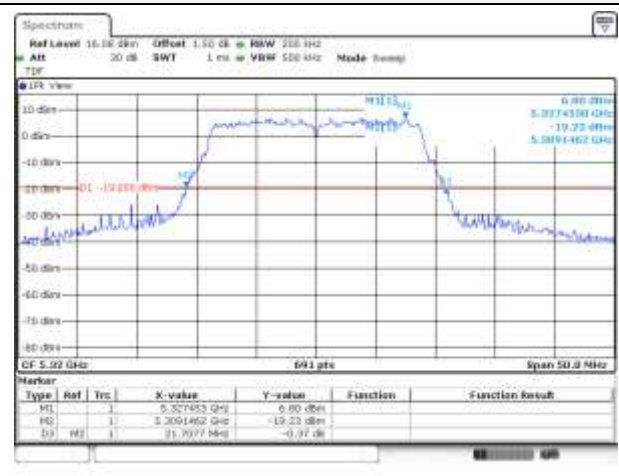

UNII-2A / 802.11ac VHT20 / 5 320 MHz