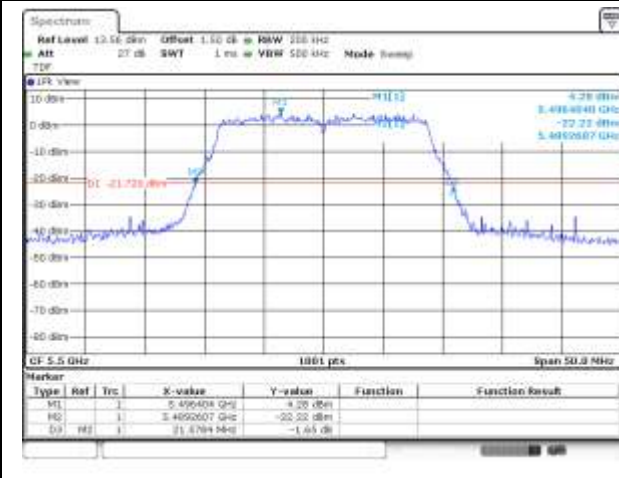

KCTL Inc.

65, Sinwon-ro, Yeongtong-gu,
Suwon-si, Gyeonggi-do, 16677, Korea
TEL: 82-31-285-0894 FAX: 82-505-299-8311
www.kctl.co.kr

Report No.:
KR20-SRF0030-D

Page (262) of (1046)

UNII-2C / 802.11n HT20 / 5 500 MHz