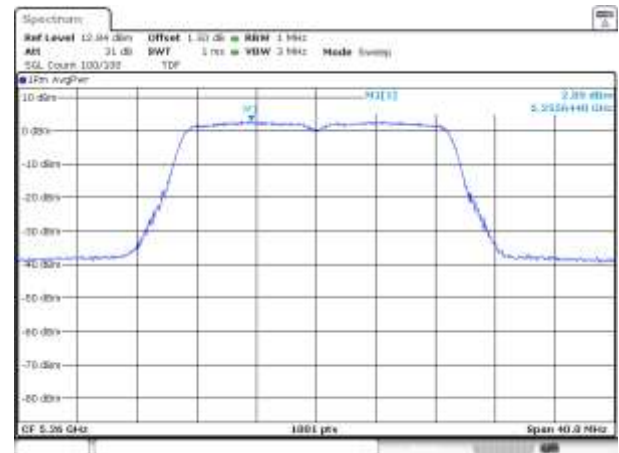

UNII-2A / 802.11ac VHT20 / 5 260 MHz