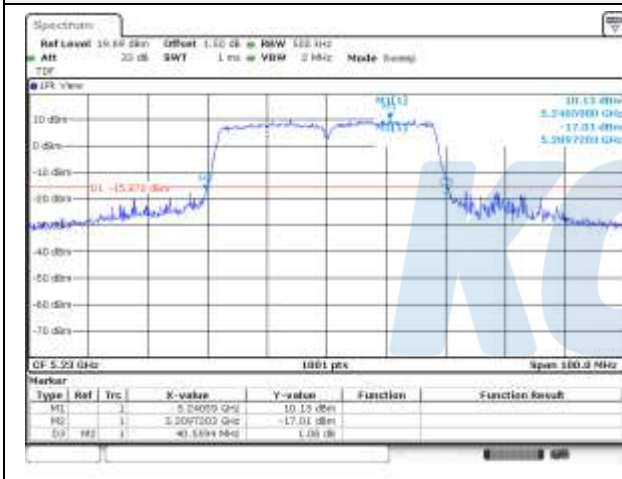

Report No.:
 KR20-SRF0030-D

Page (267) of (1046)

UNII-1 / 802.11ac VHT40 / 5 190 MHz

UNII-2A / 802.11ac VHT40 / 5 270 MHz

UNII-1 / 802.11ac VHT40 / 5 230 MHz

UNII-2A / 802.11ac VHT40 / 5 310 MHz

KCTL Inc.

65, Sinwon-ro, Yeongtong-gu,
 Suwon-si, Gyeonggi-do, 16677, Korea
 TEL: 82-31-285-0894 FAX: 82-505-299-8311
www.kctl.co.kr