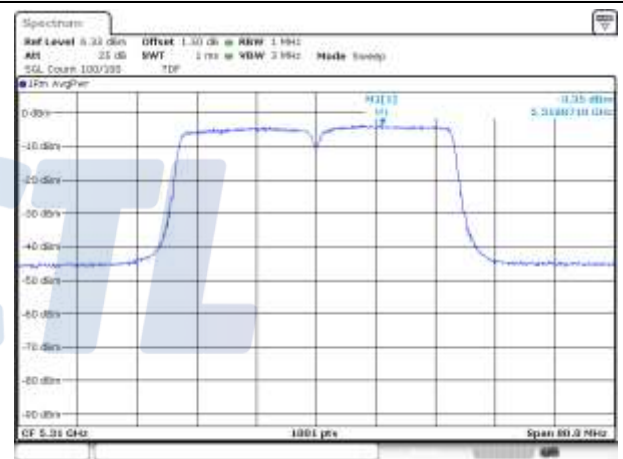

UNII-2A / 802.11n HT40 / 5 310 MHz