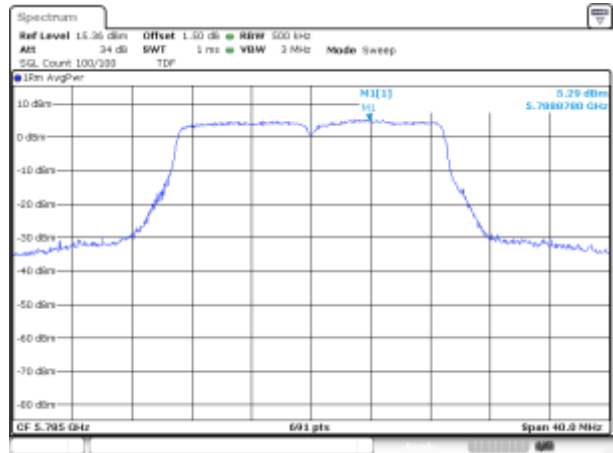

UNII-3 / 802.11ac VHT20 / 5 785 MHz