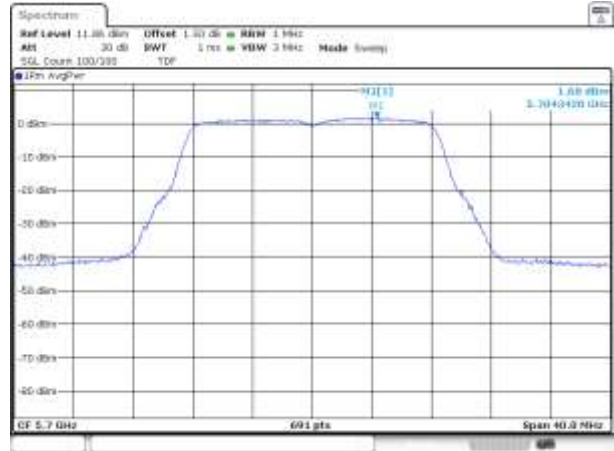

Report No.:
KR20-SRF0030-D

Page (241) of (1046)

UNII-2C / 802.11a / 5 500 MHz

UNII-2C / 802.11a / 5 700 MHz

UNII-2C / 802.11a / 5 600 MHz

UNII-2C / 802.11a / 5 720 MHz

KCTL Inc.

65, Sinwon-ro, Yeongtong-gu,
Suwon-si, Gyeonggi-do, 16677, Korea
TEL: 82-31-285-0894 FAX: 82-505-299-8311
www.kctl.co.kr