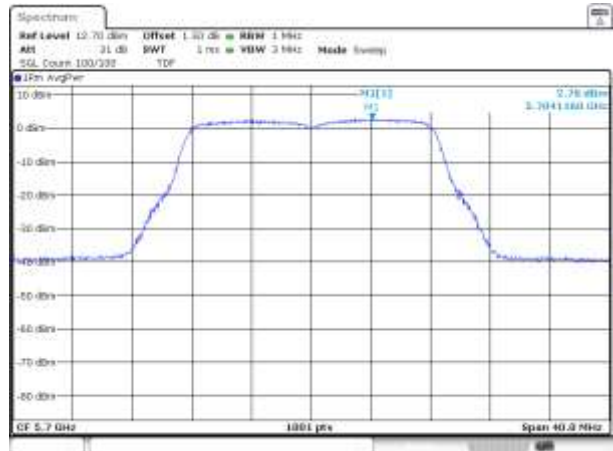

Report No.:
KR20-SRF0030-D

Page (199) of (1046)

UNII-2C / 802.11a / 5 500 MHz

UNII-2C / 802.11a / 5 700 MHz

UNII-2C / 802.11a / 5 600 MHz

UNII-2C / 802.11a / 5 720 MHz

KCTL Inc.

65, Sinwon-ro, Yeongtong-gu,
Suwon-si, Gyeonggi-do, 16677, Korea
TEL: 82-31-285-0894 FAX: 82-505-299-8311
www.kctl.co.kr