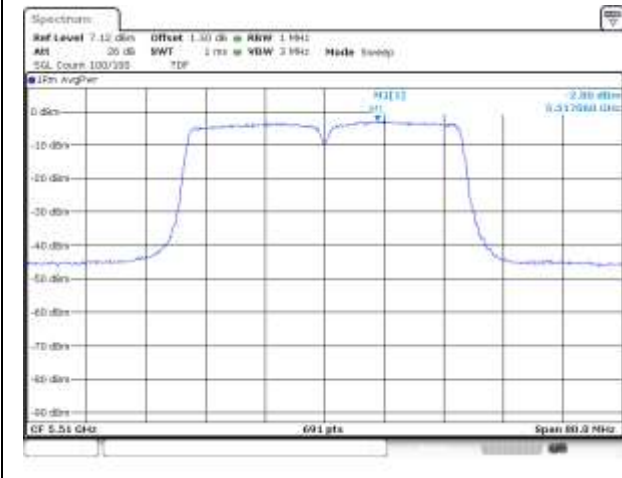

Page (219) of (1046)

UNII-2C / 802.11n HT40 / 5 510 MHz

UNII-2C / 802.11n HT40 / 5 670 MHz

UNII-2C / 802.11n HT40 / 5 590 MHz

UNII-2C / 802.11n HT40 / 5 710 MHz

UNII-3 / 802.11n HT40 / 5 755 MHz

UNII-3 / 802.11n HT40 / 5 795 MHz