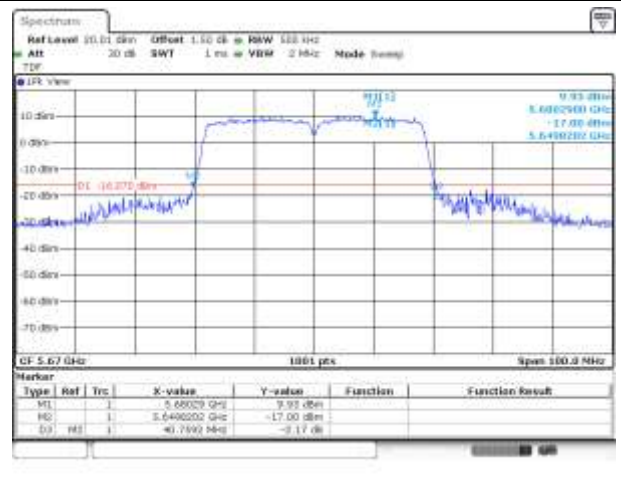

Report No.:
 KR20-SRF0030-D

Page (264) of (1046)

UNII-2C / 802.11n HT40 / 5 510 MHz

UNII-2C / 802.11n HT40 / 5 670 MHz

UNII-2C / 802.11n HT40 / 5 590 MHz

UNII-2C / 802.11n HT40 / 5 710 MHz

KCTL Inc.

65, Sinwon-ro, Yeongtong-gu,
Suwon-si, Gyeonggi-do, 16677, Korea
TEL: 82-31-285-0894 FAX: 82-505-299-8311
www.kctl.co.kr