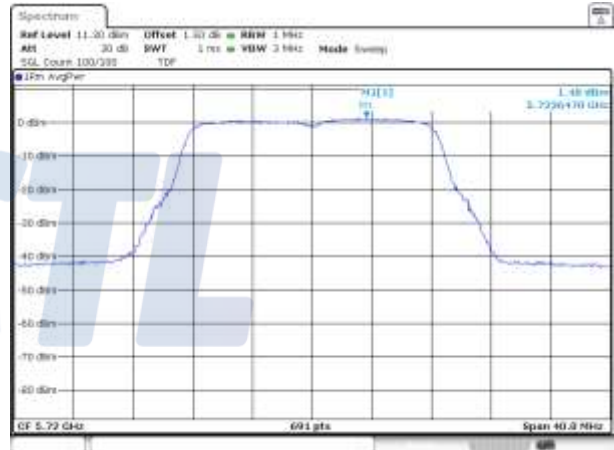

Report No.:
KR20-SRF0030-D

Page (241) of (1046)

UNII-2C / 802.11a / 5 500 MHz

UNII-2C / 802.11a / 5 700 MHz

UNII-2C / 802.11a / 5 600 MHz

UNII-2C / 802.11a / 5 720 MHz

KCTL Inc.

65, Sinwon-ro, Yeongtong-gu,
Suwon-si, Gyeonggi-do, 16677, Korea
TEL: 82-31-285-0894 FAX: 82-505-299-8311
www.kctl.co.kr