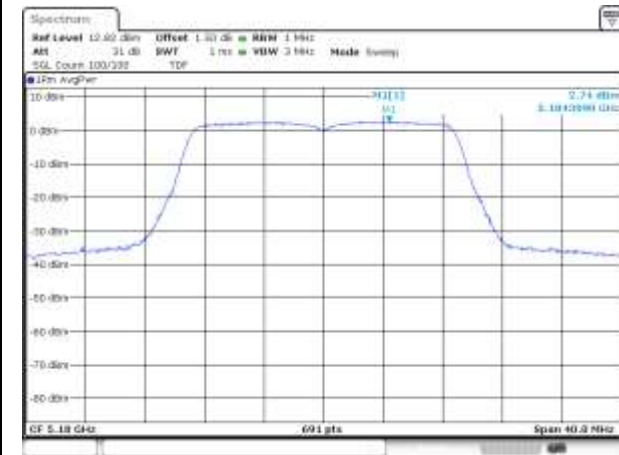

KCTL Inc.

65, Sinwon-ro, Yeongtong-gu,
Suwon-si, Gyeonggi-do, 16677, Korea
TEL: 82-31-285-0894 FAX: 82-505-299-8311
www.kctl.co.kr

Report No.:
KR20-SRF0030-D

Page (248) of (1046)

UNII-1 / 802.11ac VHT20 / 5 180 MHz