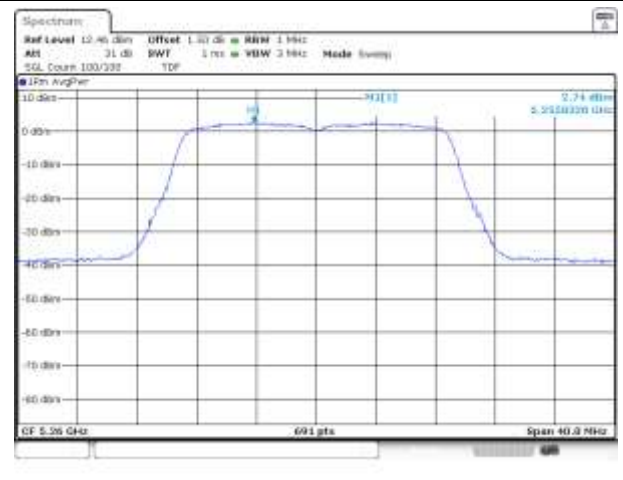

65, Sinwon-ro, Yeongtong-gu,
Suwon-si, Gyeonggi-do, 16677, Korea
TEL: 82-31-285-0894 FAX: 82-505-299-8311
www.kctl.co.kr

Report No.:
KR20-SRF0030-D

Page (229) of (1046)

UNII-1 / 802.11n HT20 / 5 180 MHz

UNII-2A / 802.11n HT20 / 5 260 MHz