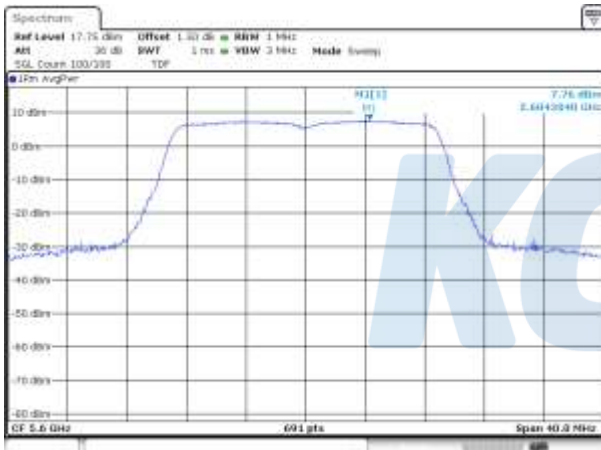

UNII-2C / 802.11ac VHT20 / 5 600 MHz