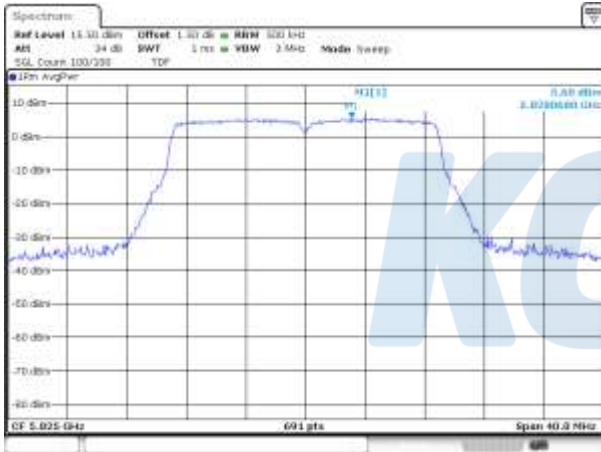

Report No.:
KR20-SRF0030-D

Page (194) of (1046)

UNII-3 / 802.11ac VHT20 / 5 745 MHz

UNII-3 / 802.11ac VHT20 / 5 785 MHz

UNII-3 / 802.11ac VHT20 / 5 825 MHz

-

Blank

KCTL Inc.