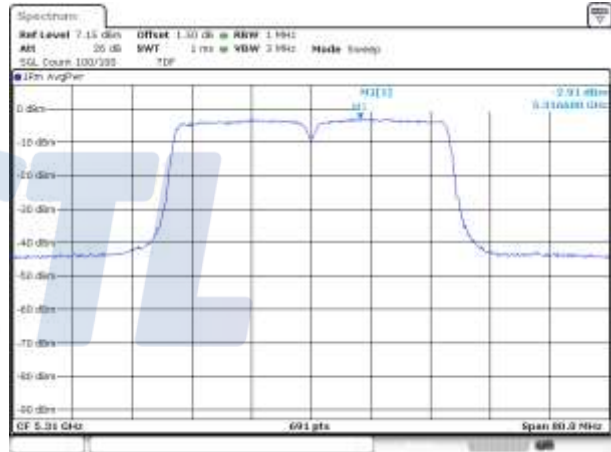

UNII-2A / 802.11ac VHT40 / 5 310 MHz