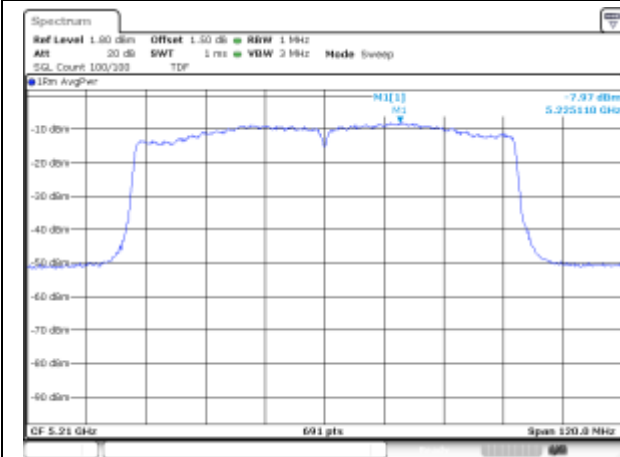

UNII-1 / 802.11ac VHT80 / 5 210 MHz

UNII-2A / 802.11ac VHT80 / 5 290 MHz

UNII-2C / 802.11ac VHT80 / 5 530 MHz

UNII-2C / 802.11ac VHT80 / 5 610 MHz

UNII-2C / 802.11ac VHT80 / 5 690 MHz

UNII-3 / 802.11ac VHT80 / 5 775 MHz