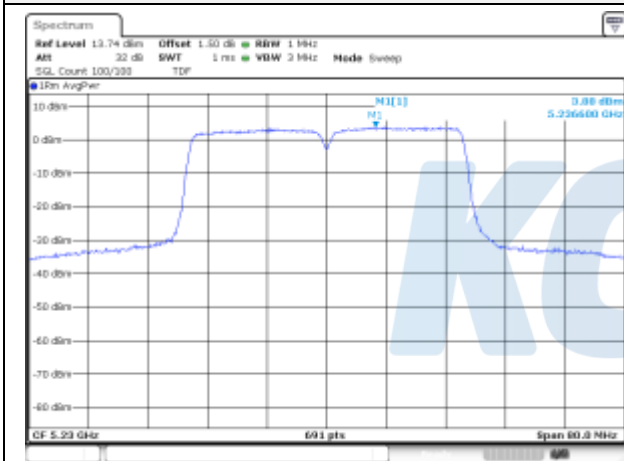

UNII-1 / 802.11n HT40 / 5 230 MHz