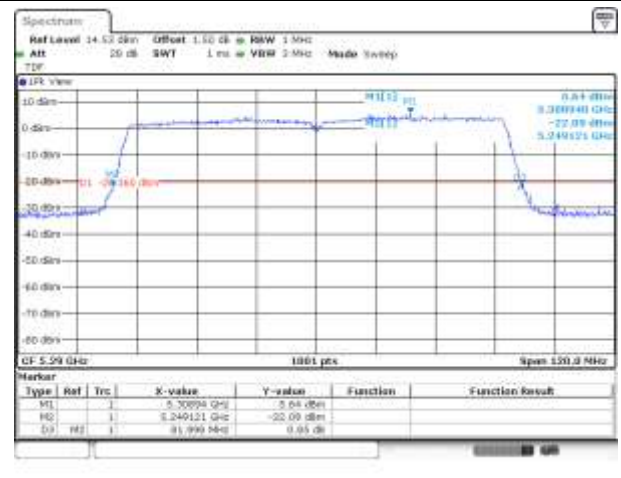

UNII-2A / 802.11ac VHT80 / 5 290 MHz