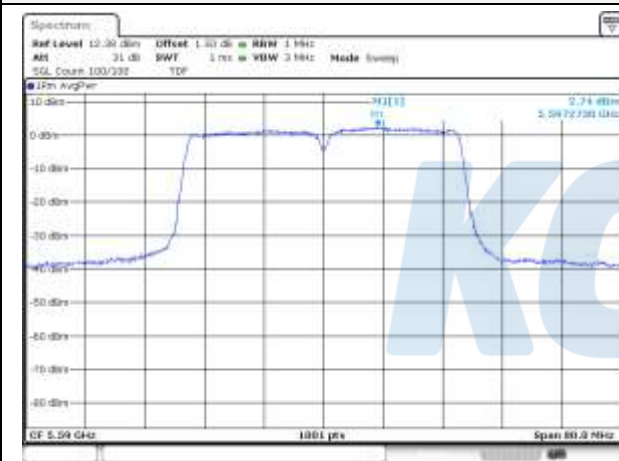

Page (205) of (1046)

UNII-2C / 802.11n HT40 / 5 510 MHz

UNII-2C / 802.11n HT40 / 5 670 MHz

UNII-2C / 802.11n HT40 / 5 590 MHz

UNII-2C / 802.11n HT40 / 5 710 MHz

UNII-3 / 802.11n HT40 / 5 755 MHz

UNII-3 / 802.11n HT40 / 5 795 MHz