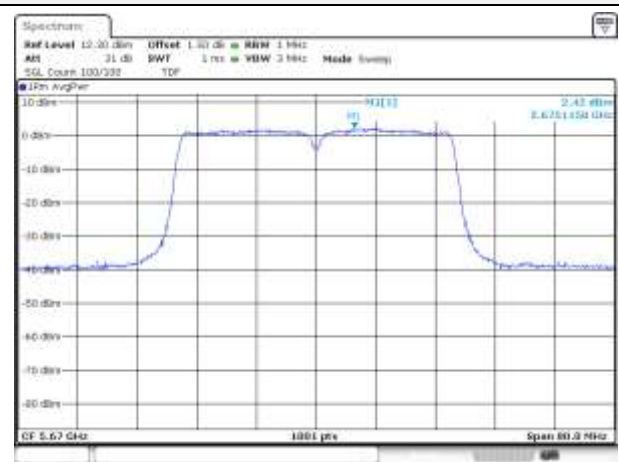

UNII-2C / 802.11n HT40 / 5 670 MHz