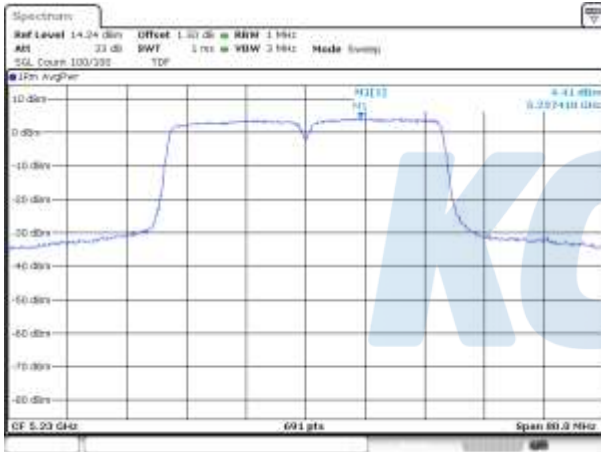

UNII-1 / 802.11ac VHT40 / 5 230 MHz