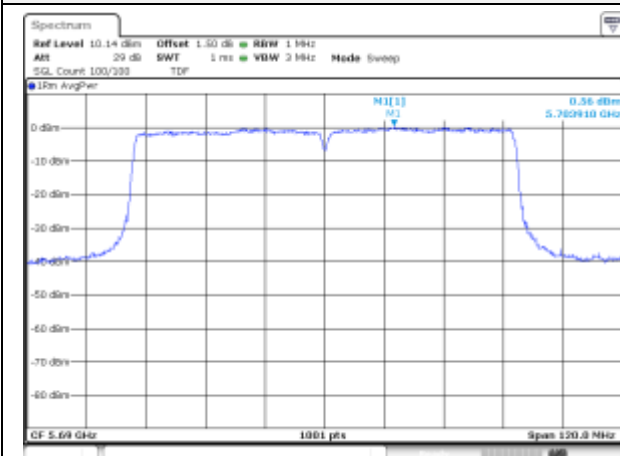

UNII-1 / 802.11ac VHT80 / 5 210 MHz

UNII-2A / 802.11ac VHT80 / 5 290 MHz

UNII-2C / 802.11ac VHT80 / 5 530 MHz

UNII-2C / 802.11ac VHT80 / 5 610 MHz

UNII-2C / 802.11ac VHT80 / 5 690 MHz

UNII-3 / 802.11ac VHT80 / 5 775 MHz