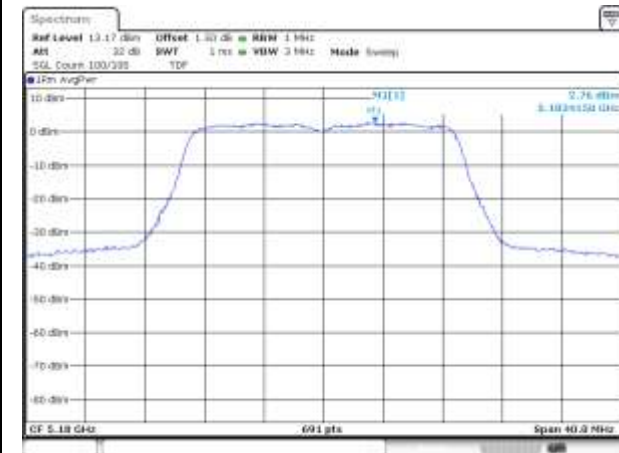

KCTL Inc.

65, Sinwon-ro, Yeongtong-gu,
Suwon-si, Gyeonggi-do, 16677, Korea
TEL: 82-31-285-0894 FAX: 82-505-299-8311
www.kctl.co.kr

Report No.:
KR20-SRF0030-D

Page (234) of (1046)

UNII-1 / 802.11ac VHT20 / 5 180 MHz