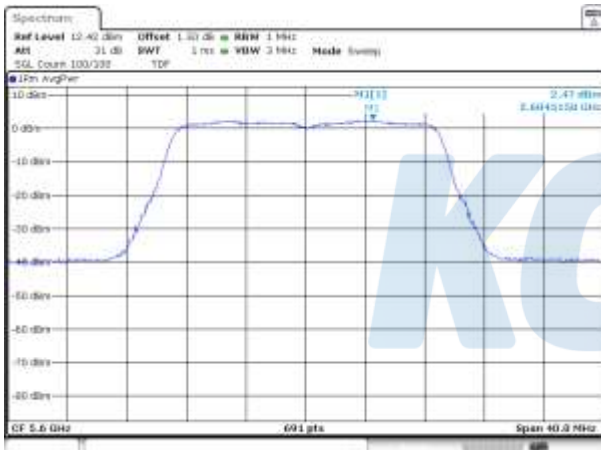

Report No.:
KR20-SRF0030-D

Page (221) of (1046)

UNII-2C / 802.11ac VHT20 / 5 500 MHz

UNII-2C / 802.11ac VHT20 / 5 700 MHz

UNII-2C / 802.11ac VHT20 / 5 600 MHz

UNII-2C / 802.11ac VHT20 / 5 720 MHz

KCTL Inc.

65, Sinwon-ro, Yeongtong-gu,
Suwon-si, Gyeonggi-do, 16677, Korea
TEL: 82-31-285-0894 FAX: 82-505-299-8311
www.kctl.co.kr