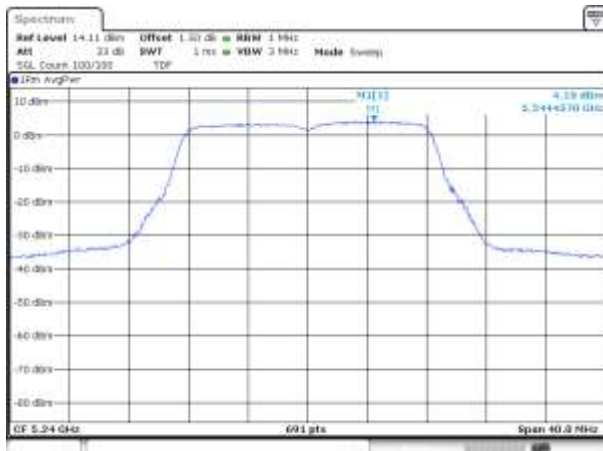

UNII-2A / 802.11a / 5 260 MHz

UNII-1 / 802.11a / 5 220 MHz

UNII-2A / 802.11a / 5 300 MHz

UNII-1 / 802.11a / 5 240 MHz

UNII-2A / 802.11a / 5 320 MHz

KCTL Inc.

65, Sinwon-ro, Yeongtong-gu,
Suwon-si, Gyeonggi-do, 16677, Korea
TEL: 82-31-285-0894 FAX: 82-505-299-8311
www.kctl.co.kr