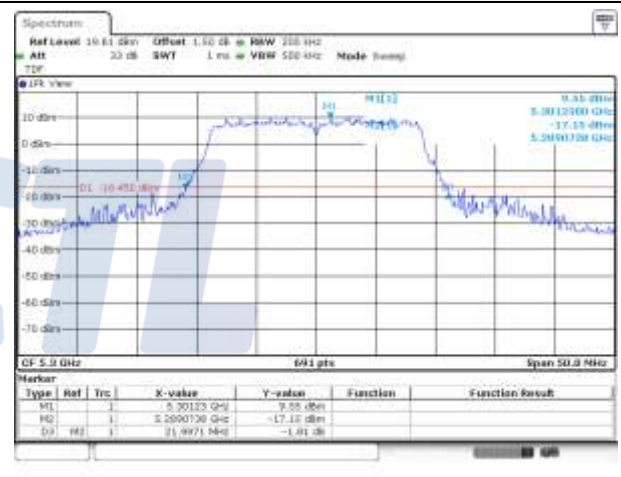

Report No.:
KR20-SRF0030-D

Page (272) of (1046)

UNII-1 / 802.11n HT20 / 5 180 MHz

UNII-2A / 802.11n HT20 / 5 260 MHz

UNII-1 / 802.11n HT20 / 5 220 MHz

UNII-2A / 802.11n HT20 / 5 300 MHz

UNII-1 / 802.11n HT20 / 5 240 MHz