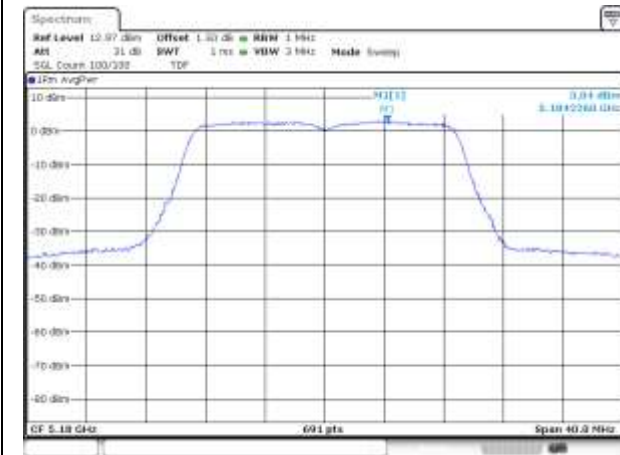

KCTL Inc.

65, Sinwon-ro, Yeongtong-gu,
Suwon-si, Gyeonggi-do, 16677, Korea
TEL: 82-31-285-0894 FAX: 82-505-299-8311
www.kctl.co.kr

Report No.:
KR20-SRF0030-D

Page (220) of (1046)

UNII-1 / 802.11ac VHT20 / 5 180 MHz