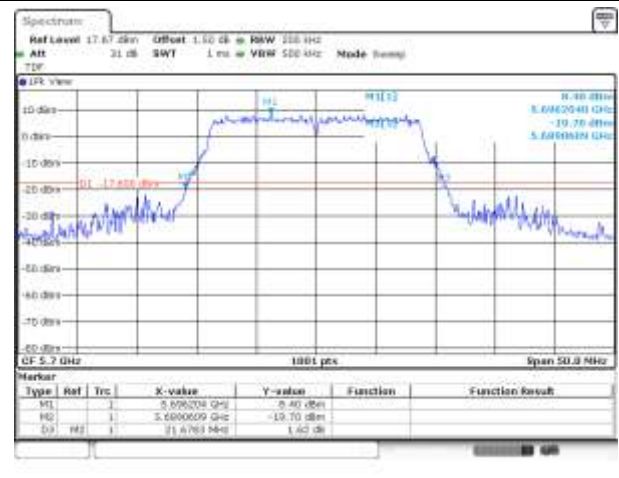

UNII-2C / 802.11n HT20 / 5 700 MHz