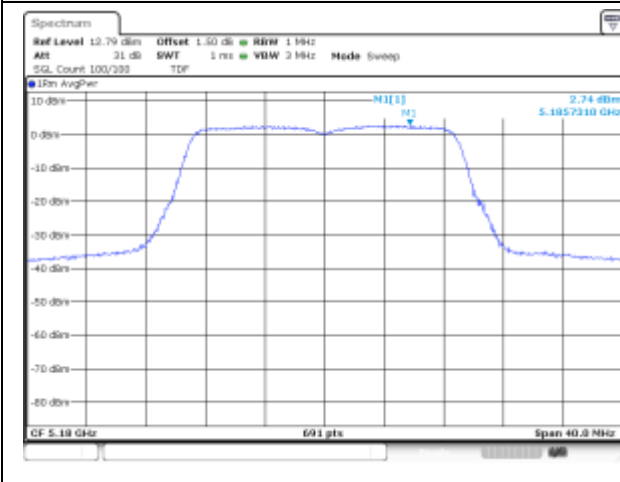

KCTL Inc.

65, Sinwon-ro, Yeongtong-gu,
Suwon-si, Gyeonggi-do, 16677, Korea
TEL: 82-31-285-0894 FAX: 82-505-299-8311
www.kctl.co.kr

Report No.:
KR20-SRF0030-D

Page (243) of (1046)

UNII-1 / 802.11n HT20 / 5 180 MHz