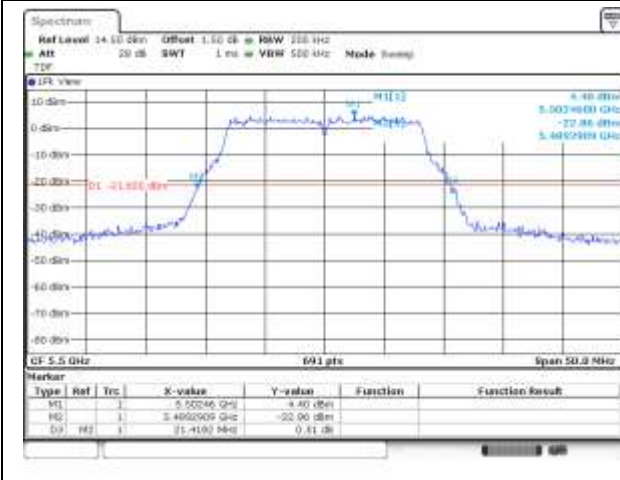

UNII-2C / 802.11a / 5 500 MHz

UNII-2C / 802.11a / 5 700 MHz

UNII-2C / 802.11a / 5 600 MHz

UNII-2C / 802.11a / 5 720 MHz

KCTL Inc.

65, Sinwon-ro, Yeongtong-gu,
Suwon-si, Gyeonggi-do, 16677, Korea
TEL: 82-31-285-0894 FAX: 82-505-299-8311
www.kctl.co.kr