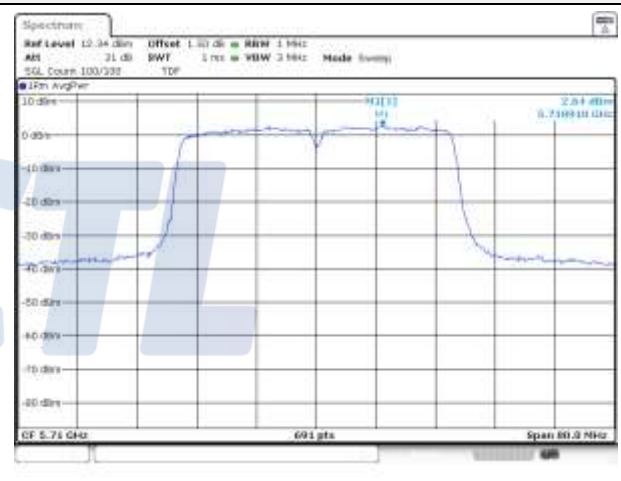

Report No.:
KR20-SRF0030-D

Page (233) of (1046)

UNII-2C / 802.11n HT40 / 5 510 MHz

UNII-2C / 802.11n HT40 / 5 670 MHz

UNII-2C / 802.11n HT40 / 5 590 MHz

UNII-2C / 802.11n HT40 / 5 710 MHz

UNII-3 / 802.11n HT40 / 5 755 MHz