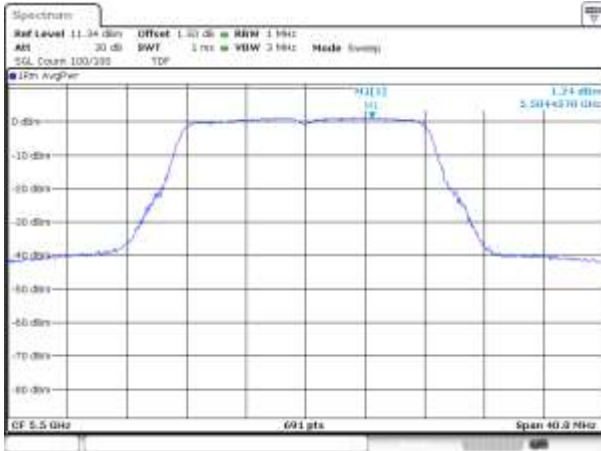

KCTL Inc.

65, Sinwon-ro, Yeongtong-gu,
Suwon-si, Gyeonggi-do, 16677, Korea
TEL: 82-31-285-0894 FAX: 82-505-299-8311
www.kctl.co.kr

Report No.:
KR20-SRF0030-D

Page (241) of (1046)

UNII-2C / 802.11a / 5 500 MHz