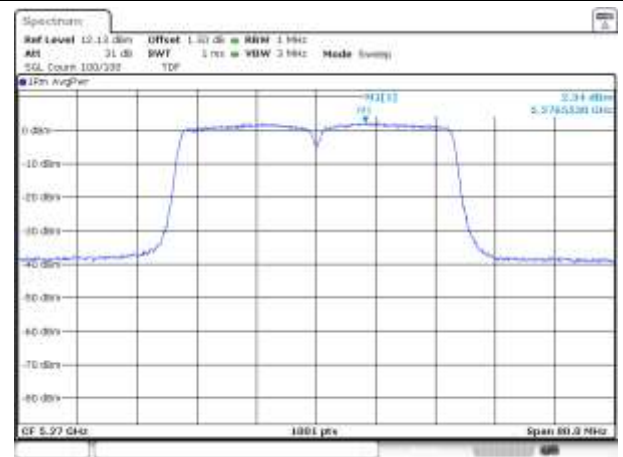

65, Sinwon-ro, Yeongtong-gu,
Suwon-si, Gyeonggi-do, 16677, Korea
TEL: 82-31-285-0894 FAX: 82-505-299-8311
www.kctl.co.kr

Report No.:
KR20-SRF0030-D

Page (204) of (1046)

UNII-1 / 802.11n HT40 / 5 190 MHz

UNII-2A / 802.11n HT40 / 5 270 MHz