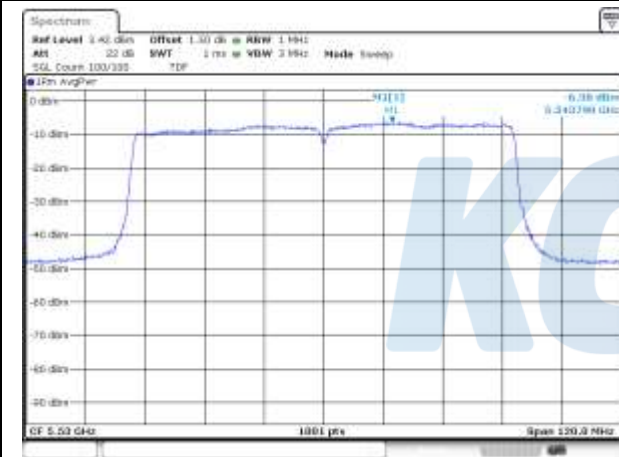

UNII-1 / 802.11ac VHT80 / 5 210 MHz

UNII-2A / 802.11ac VHT80 / 5 290 MHz

UNII-2C / 802.11ac VHT80 / 5 530 MHz

UNII-2C / 802.11ac VHT80 / 5 610 MHz

UNII-2C / 802.11ac VHT80 / 5 690 MHz

UNII-3 / 802.11ac VHT80 / 5 775 MHz