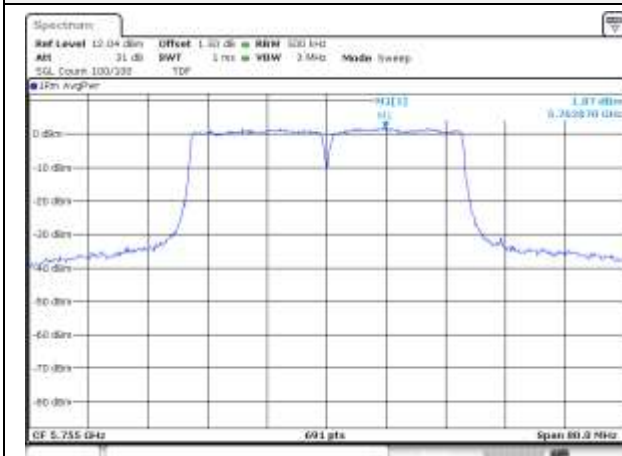

Report No.:
KR20-SRF0030-D

Page (224) of (1046)

UNII-2C / 802.11ac VHT40 / 5 510 MHz

UNII-2C / 802.11ac VHT40 / 5 670 MHz

UNII-2C / 802.11ac VHT40 / 5 590 MHz

UNII-2C / 802.11ac VHT40 / 5 710 MHz

UNII-3 / 802.11ac VHT40 / 5 755 MHz