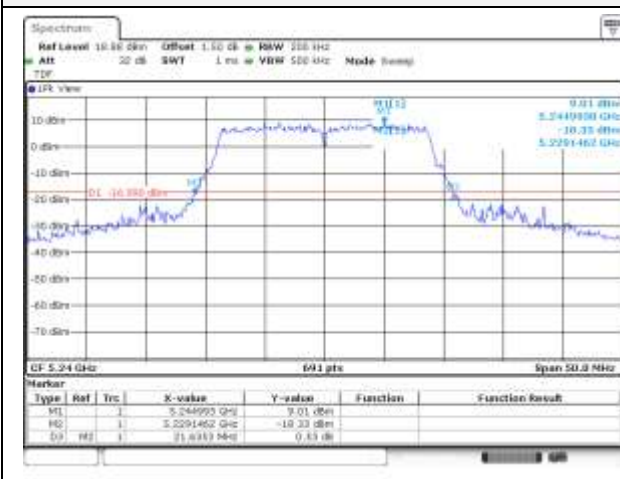

Report No.:
KR20-SRF0030-D

Page (283) of (1046)

UNII-1 / 802.11n HT20 / 5 180 MHz

UNII-2A / 802.11n HT20 / 5 260 MHz

UNII-1 / 802.11n HT20 / 5 220 MHz

UNII-2A / 802.11n HT20 / 5 300 MHz

UNII-1 / 802.11n HT20 / 5 240 MHz