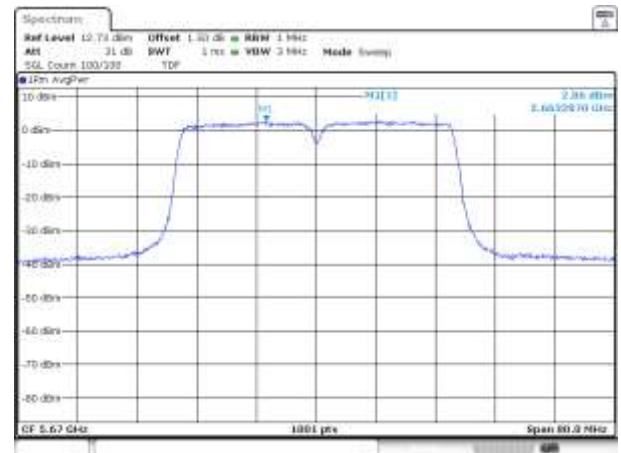

Report No.:
KR20-SRF0030-D

Page (210) of (1046)

UNII-2C / 802.11ac VHT40 / 5 510 MHz

UNII-2C / 802.11ac VHT40 / 5 670 MHz

UNII-2C / 802.11ac VHT40 / 5 590 MHz

UNII-2C / 802.11ac VHT40 / 5 710 MHz

UNII-3 / 802.11ac VHT40 / 5 755 MHz