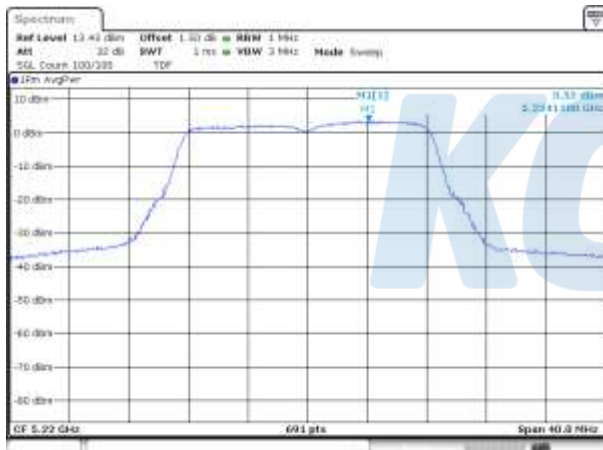

UNII-1 / 802.11a / 5 220 MHz