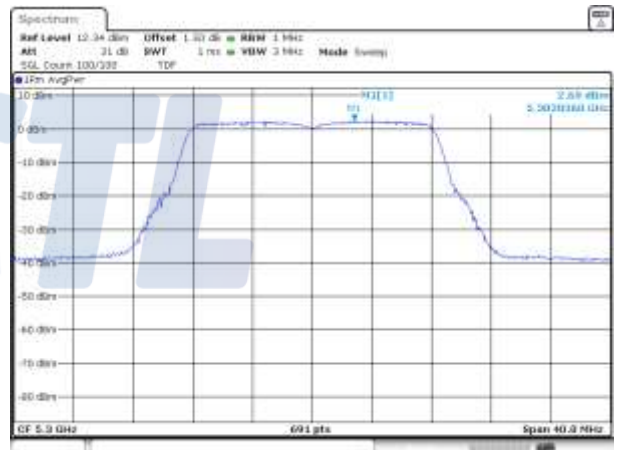

UNII-2A / 802.11a / 5 300 MHz