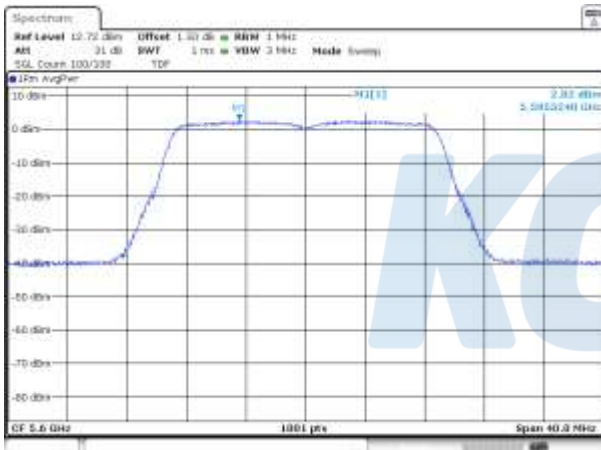

Report No.:
KR20-SRF0030-D

Page (207) of (1046)

UNII-2C / 802.11ac VHT20 / 5 500 MHz

UNII-2C / 802.11ac VHT20 / 5 700 MHz

UNII-2C / 802.11ac VHT20 / 5 600 MHz

UNII-2C / 802.11ac VHT20 / 5 720 MHz

KCTL Inc.

65, Sinwon-ro, Yeongtong-gu,
Suwon-si, Gyeonggi-do, 16677, Korea
TEL: 82-31-285-0894 FAX: 82-505-299-8311
www.kctl.co.kr