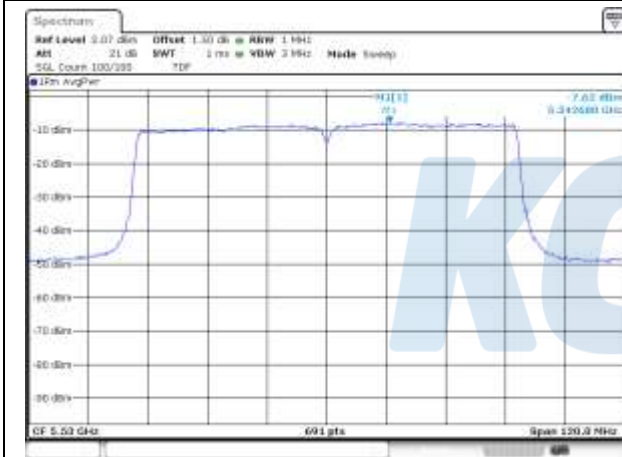

UNII-1 / 802.11ac VHT80 / 5 210 MHz

UNII-2A / 802.11ac VHT80 / 5 290 MHz

UNII-2C / 802.11ac VHT80 / 5 530 MHz

UNII-2C / 802.11ac VHT80 / 5 610 MHz

UNII-2C / 802.11ac VHT80 / 5 690 MHz

UNII-3 / 802.11ac VHT80 / 5 775 MHz