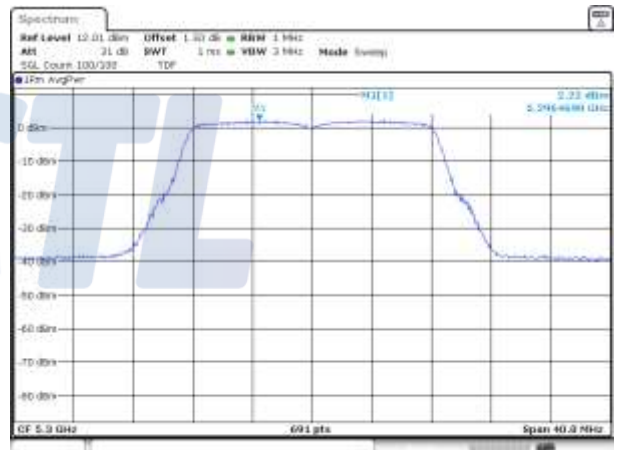

UNII-2A / 802.11a / 5 300 MHz