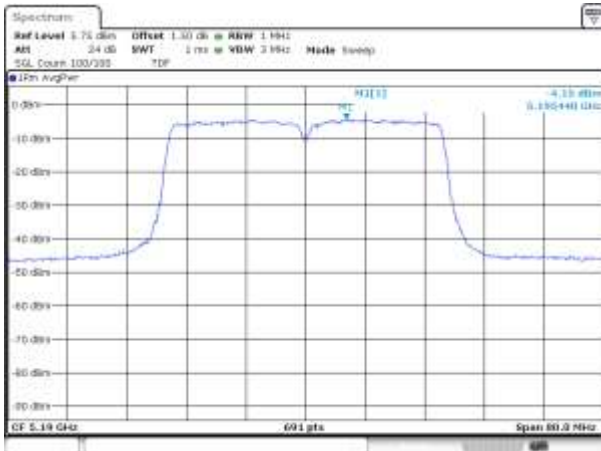

KCTL Inc.

65, Sinwon-ro, Yeongtong-gu,
Suwon-si, Gyeonggi-do, 16677, Korea
TEL: 82-31-285-0894 FAX: 82-505-299-8311
www.kctl.co.kr

Report No.:
KR20-SRF0030-D

Page (237) of (1046)

UNII-1 / 802.11ac VHT40 / 5 190 MHz