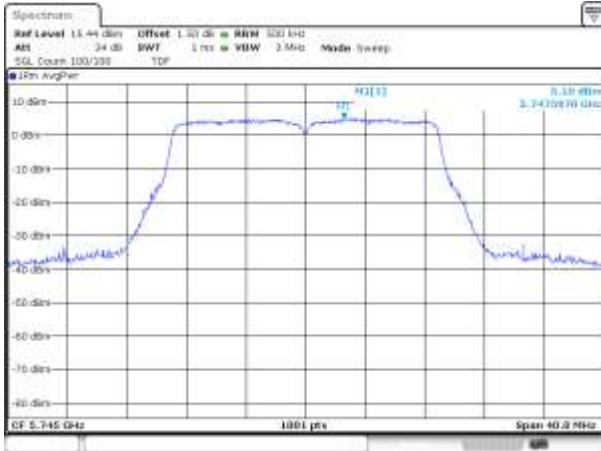

KCTL Inc.

65, Sinwon-ro, Yeongtong-gu,
Suwon-si, Gyeonggi-do, 16677, Korea
TEL: 82-31-285-0894 FAX: 82-505-299-8311
www.kctl.co.kr

Report No.:
KR20-SRF0030-D

Page (208) of (1046)

UNII-3 / 802.11ac VHT20 / 5 745 MHz