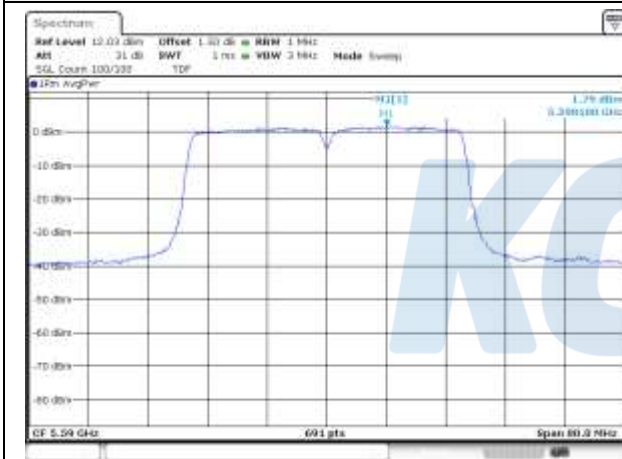

Report No.:
KR20-SRF0030-D

Page (224) of (1046)

UNII-2C / 802.11ac VHT40 / 5 510 MHz

UNII-2C / 802.11ac VHT40 / 5 670 MHz

UNII-2C / 802.11ac VHT40 / 5 590 MHz

UNII-2C / 802.11ac VHT40 / 5 710 MHz

UNII-3 / 802.11ac VHT40 / 5 755 MHz