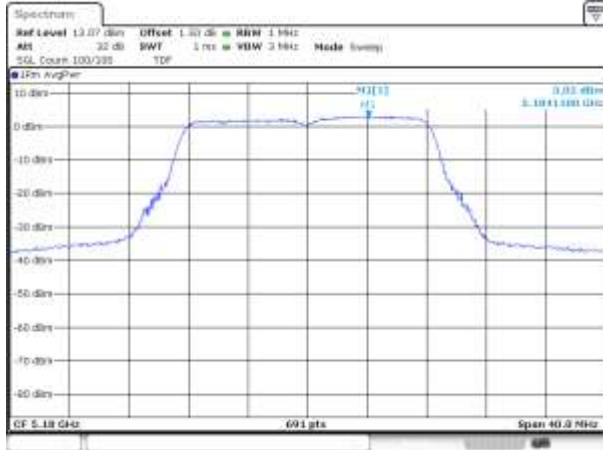

KCTL Inc.

65, Sinwon-ro, Yeongtong-gu,
Suwon-si, Gyeonggi-do, 16677, Korea
TEL: 82-31-285-0894 FAX: 82-505-299-8311
www.kctl.co.kr

Report No.:
KR20-SRF0030-D

Page (226) of (1046)

4TX MIMO ANT 2

UNII-1 / 802.11a / 5 180 MHz