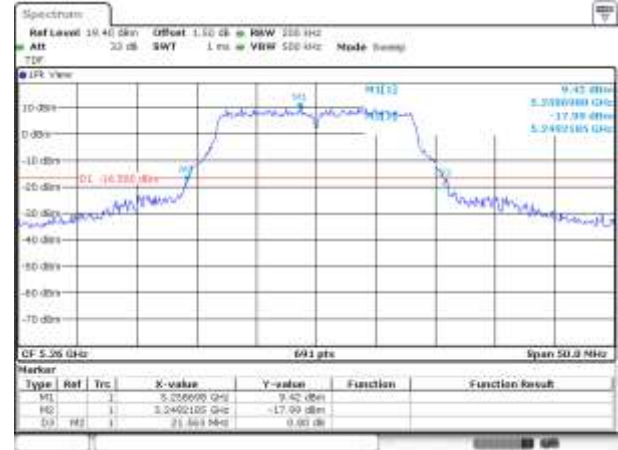

Report No.:
KR20-SRF0030-D

Page (270) of (1046)

ANT 1

UNII-1 / 802.11a / 5 180 MHz

UNII-2A / 802.11a / 5 260 MHz

UNII-1 / 802.11a / 5 220 MHz

UNII-2A / 802.11a / 5 300 MHz

UNII-1 / 802.11a / 5 240 MHz