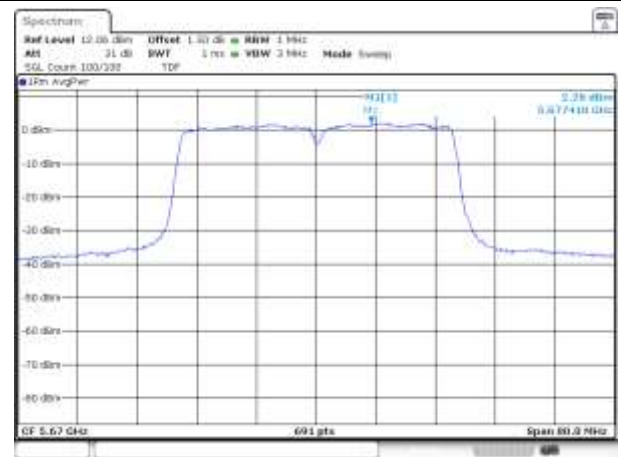

Report No.:
KR20-SRF0030-D

Page (224) of (1046)

UNII-2C / 802.11ac VHT40 / 5 510 MHz

UNII-2C / 802.11ac VHT40 / 5 670 MHz

UNII-2C / 802.11ac VHT40 / 5 590 MHz

UNII-2C / 802.11ac VHT40 / 5 710 MHz

UNII-3 / 802.11ac VHT40 / 5 755 MHz