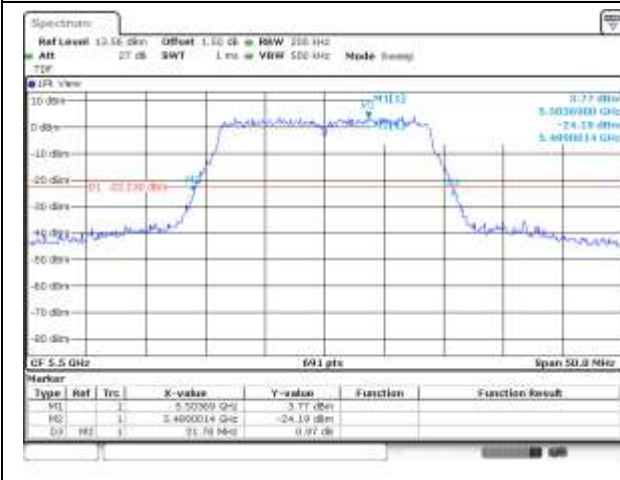

UNII-2C / 802.11n HT20 / 5 500 MHz

UNII-2C / 802.11n HT20 / 5 700 MHz

UNII-2C / 802.11n HT20 / 5 600 MHz

UNII-2C / 802.11n HT20 / 5 720 MHz

KCTL Inc.

65, Sinwon-ro, Yeongtong-gu,
Suwon-si, Gyeonggi-do, 16677, Korea
TEL: 82-31-285-0894 FAX: 82-505-299-8311
www.kctl.co.kr