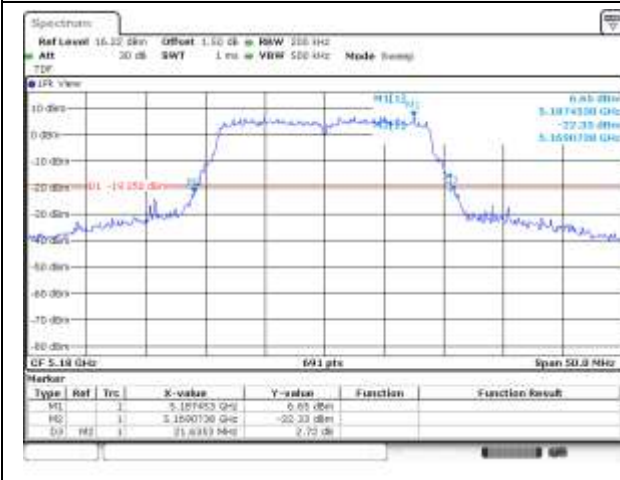

KCTL Inc.

65, Sinwon-ro, Yeongtong-gu,
Suwon-si, Gyeonggi-do, 16677, Korea
TEL: 82-31-285-0894 FAX: 82-505-299-8311
www.kctl.co.kr

Report No.:
KR20-SRF0030-D

Page (283) of (1046)

UNII-1 / 802.11n HT20 / 5 180 MHz