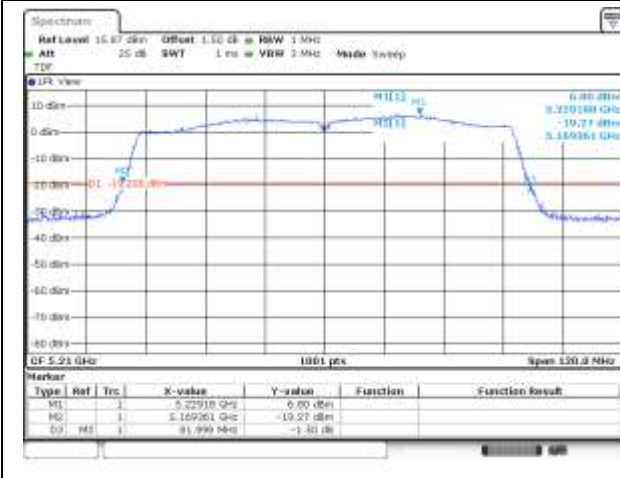

KCTL Inc.

65, Sinwon-ro, Yeongtong-gu,
Suwon-si, Gyeonggi-do, 16677, Korea
TEL: 82-31-285-0894 FAX: 82-505-299-8311
www.kctl.co.kr

Report No.:
KR20-SRF0030-D

Page (269) of (1046)

UNII-1 / 802.11ac VHT80 / 5 210 MHz