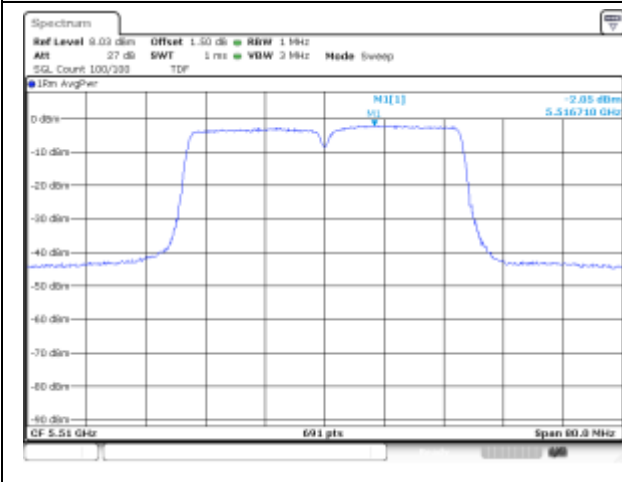

KCTL Inc.

65, Sinwon-ro, Yeongtong-gu,
Suwon-si, Gyeonggi-do, 16677, Korea
TEL: 82-31-285-0894 FAX: 82-505-299-8311
www.kctl.co.kr

Report No.:
KR20-SRF0030-D

Page (191) of (1046)

UNII-2C / 802.11n HT40 / 5 510 MHz