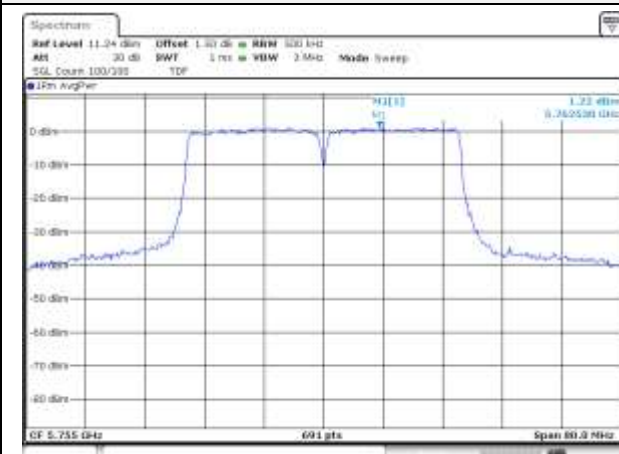

Page (247) of (1046)

UNII-2C / 802.11n HT40 / 5 510 MHz

UNII-2C / 802.11n HT40 / 5 670 MHz

UNII-2C / 802.11n HT40 / 5 590 MHz

UNII-2C / 802.11n HT40 / 5 710 MHz

UNII-3 / 802.11n HT40 / 5 755 MHz

UNII-3 / 802.11n HT40 / 5 795 MHz