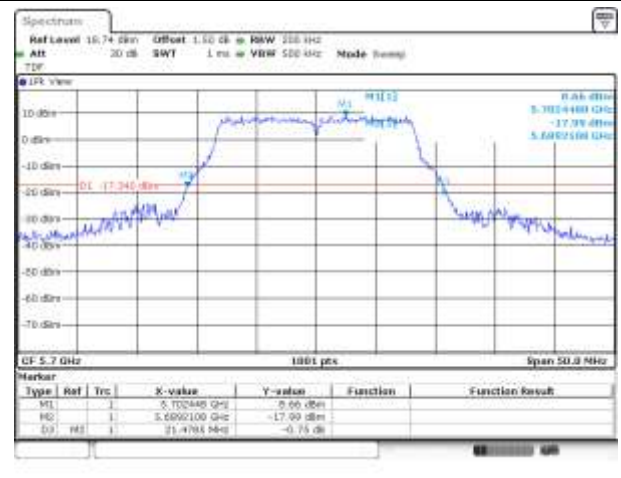

65, Sinwon-ro, Yeongtong-gu,
 Suwon-si, Gyeonggi-do, 16677, Korea
 TEL: 82-31-285-0894 FAX: 82-505-299-8311
www.kctl.co.kr

Report No.:
 KR20-SRF0030-D

Page (260) of (1046)

UNII-2C / 802.11a / 5 500 MHz

UNII-2C / 802.11a / 5 700 MHz