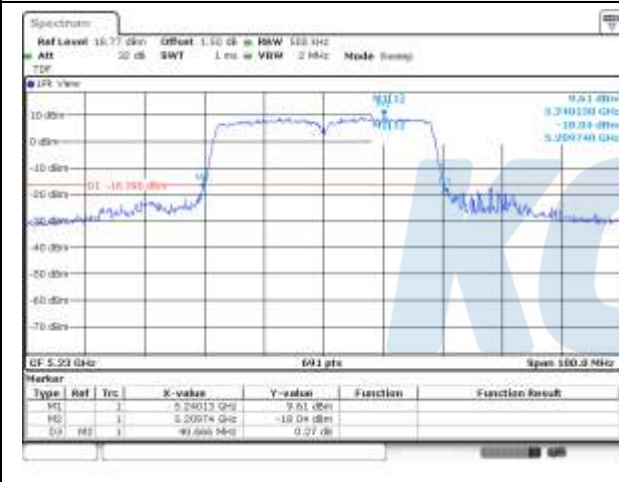

UNII-1 / 802.11n HT40 / 5 230 MHz