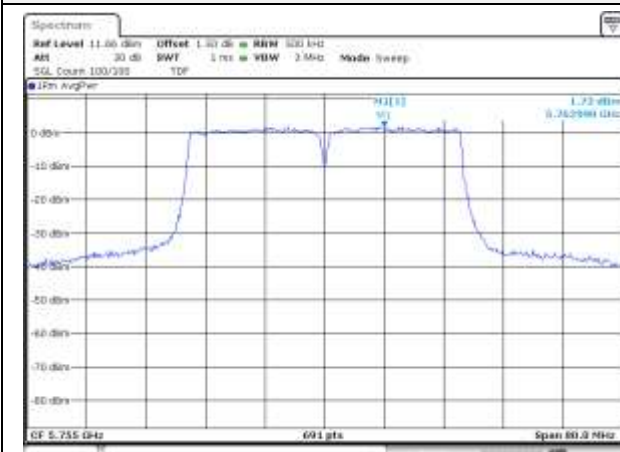

Report No.:
KR20-SRF0030-D

Page (252) of (1046)

UNII-2C / 802.11ac VHT40 / 5 510 MHz

UNII-2C / 802.11ac VHT40 / 5 670 MHz

UNII-2C / 802.11ac VHT40 / 5 590 MHz

UNII-2C / 802.11ac VHT40 / 5 710 MHz

UNII-3 / 802.11ac VHT40 / 5 755 MHz