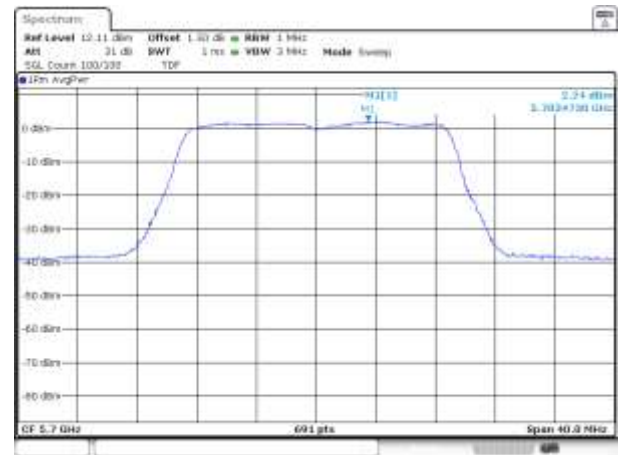

Report No.:
KR20-SRF0030-D

Page (216) of (1046)

UNII-2C / 802.11n HT20 / 5 500 MHz

UNII-2C / 802.11n HT20 / 5 700 MHz

UNII-2C / 802.11n HT20 / 5 600 MHz

UNII-2C / 802.11n HT20 / 5 720 MHz

KCTL Inc.

65, Sinwon-ro, Yeongtong-gu,
Suwon-si, Gyeonggi-do, 16677, Korea
TEL: 82-31-285-0894 FAX: 82-505-299-8311
www.kctl.co.kr