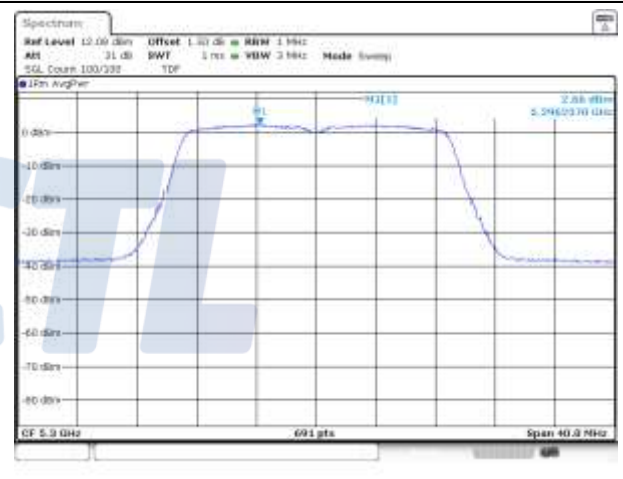

UNII-2A / 802.11n HT20 / 5 300 MHz