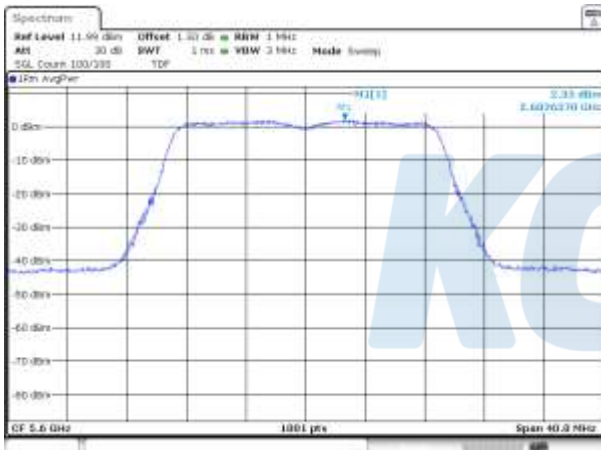

UNII-2C / 802.11n HT20 / 5 600 MHz