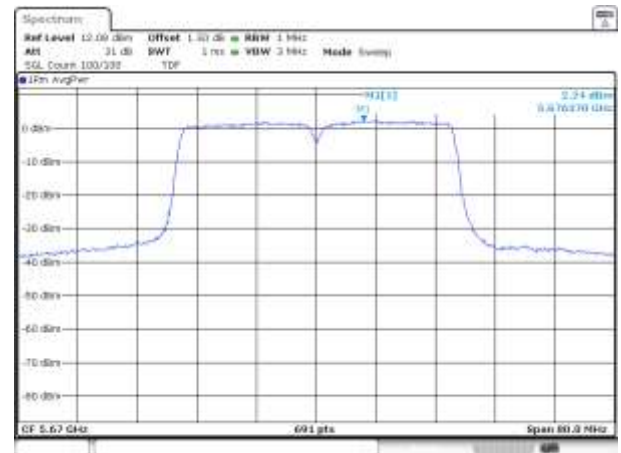

Report No.:
KR20-SRF0030-D

Page (252) of (1046)

UNII-2C / 802.11ac VHT40 / 5 510 MHz

UNII-2C / 802.11ac VHT40 / 5 670 MHz

UNII-2C / 802.11ac VHT40 / 5 590 MHz

UNII-2C / 802.11ac VHT40 / 5 710 MHz

UNII-3 / 802.11ac VHT40 / 5 755 MHz