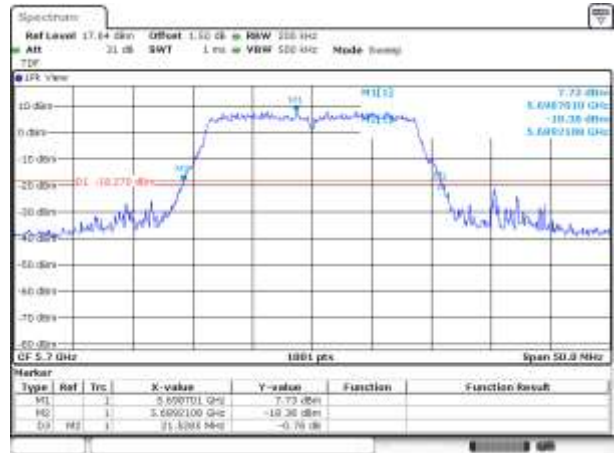

UNII-2C / 802.11ac VHT20 / 5 500 MHz

UNII-2C / 802.11ac VHT20 / 5 700 MHz

UNII-2C / 802.11ac VHT20 / 5 600 MHz

UNII-2C / 802.11ac VHT20 / 5 720 MHz

KCTL Inc.

65, Sinwon-ro, Yeongtong-gu,
 Suwon-si, Gyeonggi-do, 16677, Korea
 TEL: 82-31-285-0894 FAX: 82-505-299-8311
www.kctl.co.kr