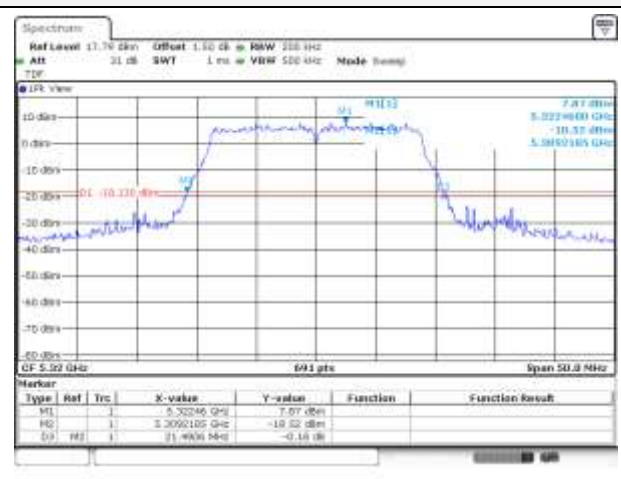

UNII-2A / 802.11n HT20 / 5 320 MHz