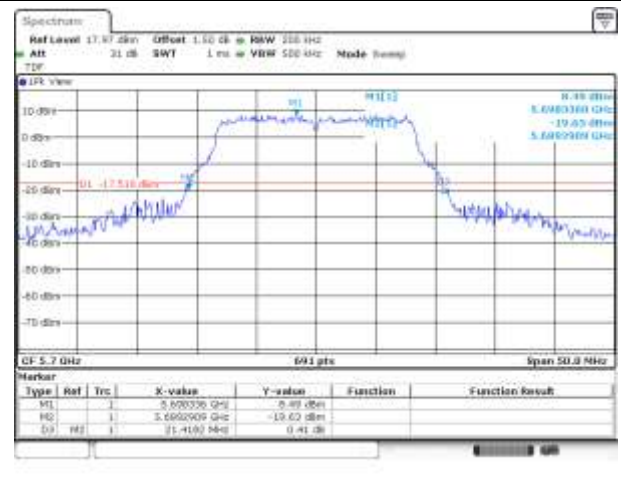

UNII-2C / 802.11a / 5 500 MHz

UNII-2C / 802.11a / 5 700 MHz

UNII-2C / 802.11a / 5 600 MHz

UNII-2C / 802.11a / 5 720 MHz

KCTL Inc.

65, Sinwon-ro, Yeongtong-gu,
Suwon-si, Gyeonggi-do, 16677, Korea
TEL: 82-31-285-0894 FAX: 82-505-299-8311
www.kctl.co.kr