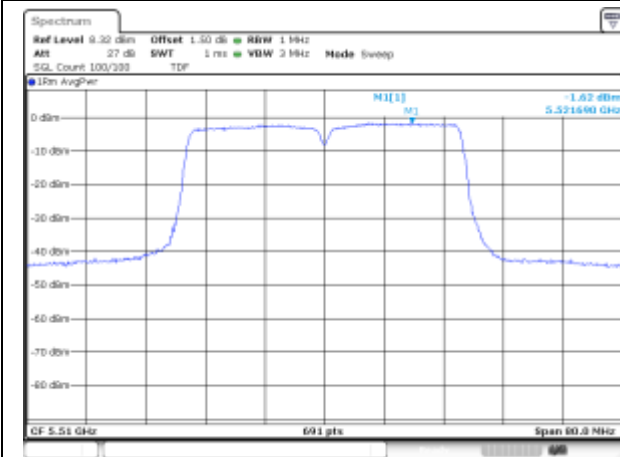

KCTL Inc.

65, Sinwon-ro, Yeongtong-gu,
Suwon-si, Gyeonggi-do, 16677, Korea
TEL: 82-31-285-0894 FAX: 82-505-299-8311
www.kctl.co.kr

Report No.:
KR20-SRF0030-D

Page (196) of (1046)

UNII-2C / 802.11ac VHT40 / 5 510 MHz