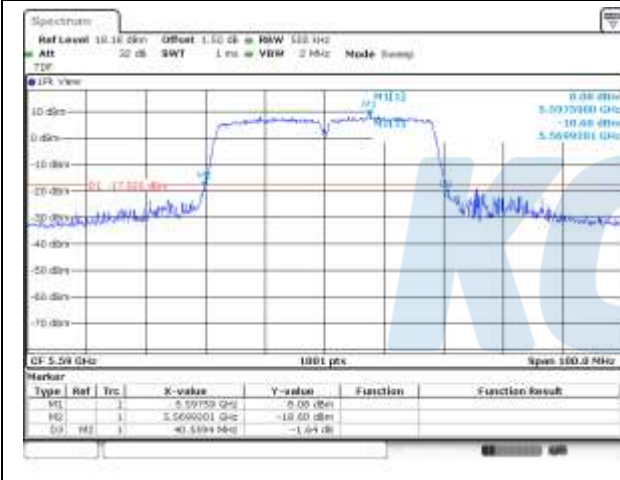

Report No.:
 KR20-SRF0030-D

Page (275) of (1046)

UNII-2C / 802.11n HT40 / 5 510 MHz

UNII-2C / 802.11n HT40 / 5 670 MHz

UNII-2C / 802.11n HT40 / 5 590 MHz

UNII-2C / 802.11n HT40 / 5 710 MHz

KCTL Inc.

65, Sinwon-ro, Yeongtong-gu,
Suwon-si, Gyeonggi-do, 16677, Korea
TEL: 82-31-285-0894 FAX: 82-505-299-8311
www.kctl.co.kr