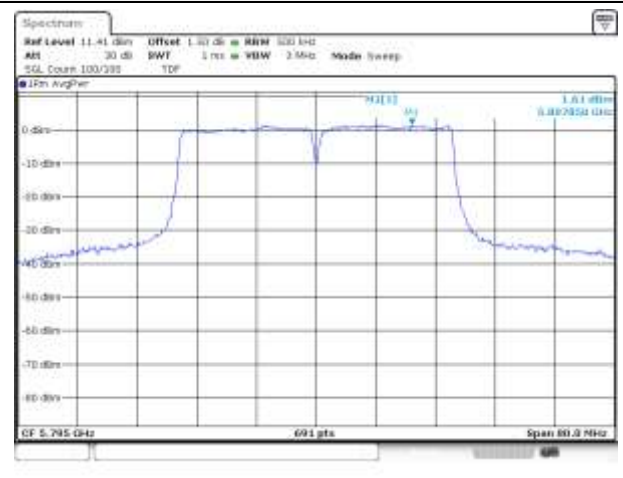

Page (219) of (1046)

UNII-2C / 802.11n HT40 / 5 510 MHz

UNII-2C / 802.11n HT40 / 5 670 MHz

UNII-2C / 802.11n HT40 / 5 590 MHz

UNII-2C / 802.11n HT40 / 5 710 MHz

UNII-3 / 802.11n HT40 / 5 755 MHz

UNII-3 / 802.11n HT40 / 5 795 MHz