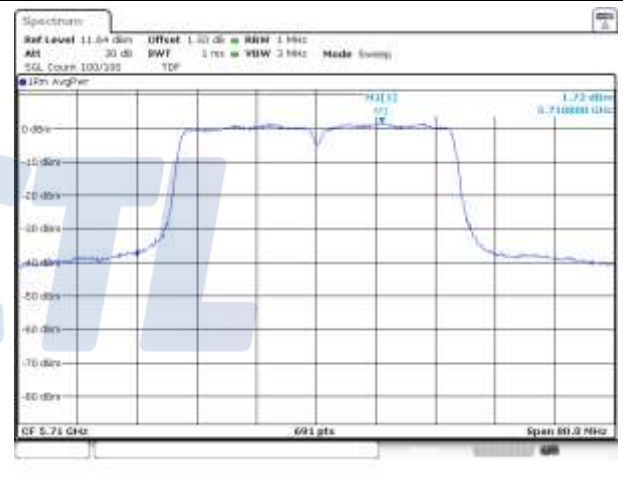

Page (219) of (1046)

UNII-2C / 802.11n HT40 / 5 510 MHz

UNII-2C / 802.11n HT40 / 5 670 MHz

UNII-2C / 802.11n HT40 / 5 590 MHz

UNII-2C / 802.11n HT40 / 5 710 MHz

UNII-3 / 802.11n HT40 / 5 755 MHz

UNII-3 / 802.11n HT40 / 5 795 MHz