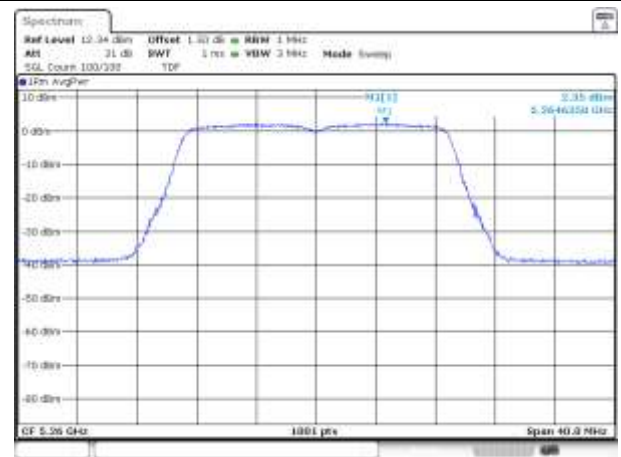

Report No.:
KR20-SRF0030-D

Page (201) of (1046)

UNII-1 / 802.11n HT20 / 5 180 MHz

UNII-2A / 802.11n HT20 / 5 260 MHz

UNII-1 / 802.11n HT20 / 5 220 MHz

UNII-2A / 802.11n HT20 / 5 300 MHz

UNII-1 / 802.11n HT20 / 5 240 MHz