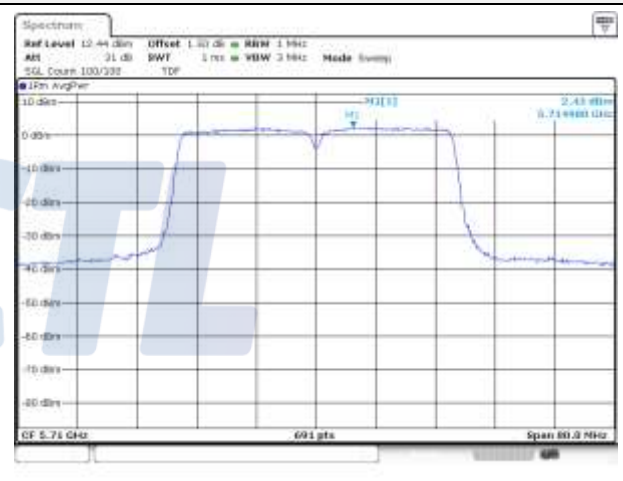

UNII-2C / 802.11n HT40 / 5 710 MHz