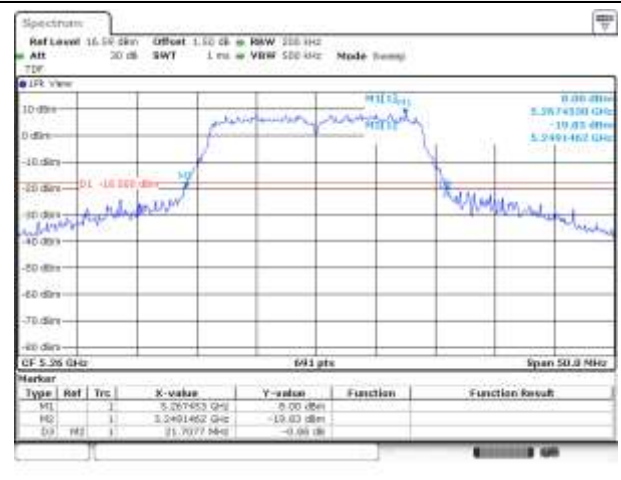

UNII-2A / 802.11n HT20 / 5 260 MHz