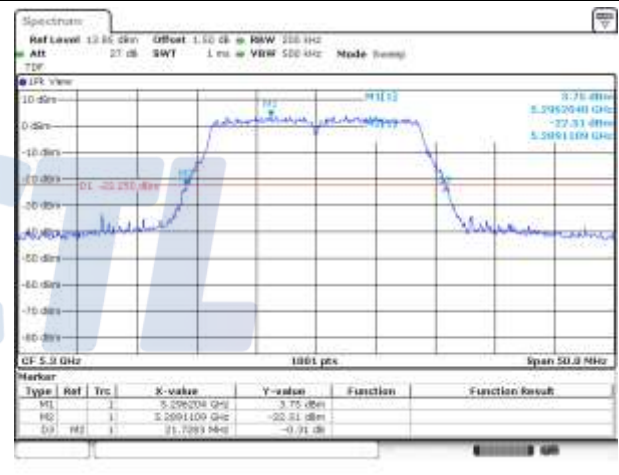

Report No.:
KR20-SRF0030-D

Page (265) of (1046)

UNII-1 / 802.11ac VHT20 / 5 180 MHz

UNII-2A / 802.11ac VHT20 / 5 260 MHz

UNII-1 / 802.11ac VHT20 / 5 220 MHz

UNII-2A / 802.11ac VHT20 / 5 300 MHz

UNII-1 / 802.11ac VHT20 / 5 240 MHz