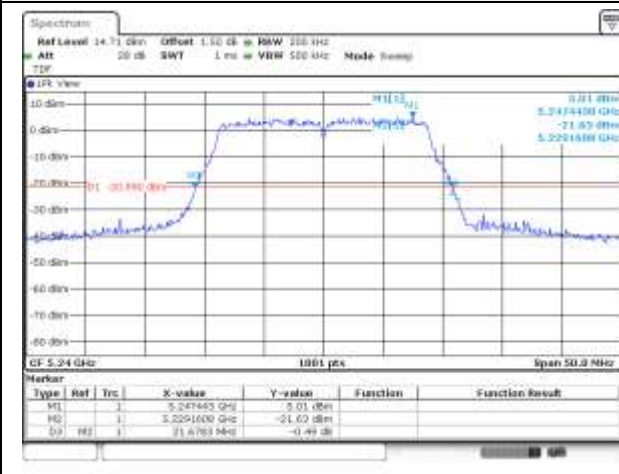

UNII-1 / 802.11ac VHT20 / 5 240 MHz