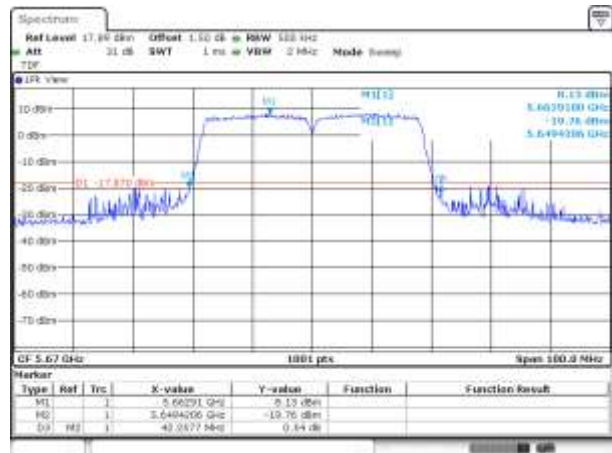

Report No.:
KR20-SRF0030-D

Page (279) of (1046)

UNII-2C / 802.11ac VHT40 / 5 510 MHz

UNII-2C / 802.11ac VHT40 / 5 670 MHz

UNII-2C / 802.11ac VHT40 / 5 590 MHz

UNII-2C / 802.11ac VHT40 / 5 710 MHz

KCTL Inc.

65, Sinwon-ro, Yeongtong-gu,
Suwon-si, Gyeonggi-do, 16677, Korea
TEL: 82-31-285-0894 FAX: 82-505-299-8311
www.kctl.co.kr