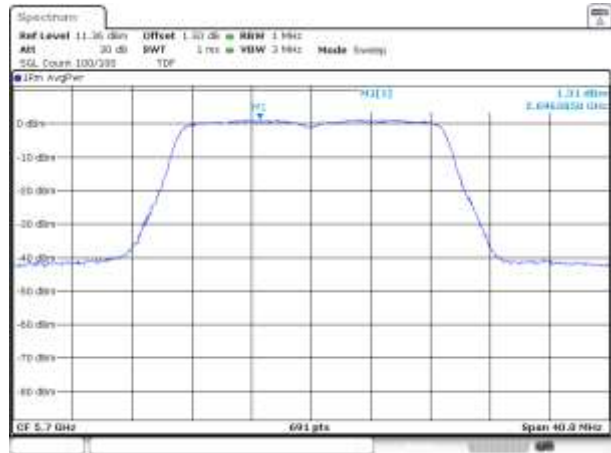

Report No.:
KR20-SRF0030-D

Page (249) of (1046)

UNII-2C / 802.11ac VHT20 / 5 500 MHz

UNII-2C / 802.11ac VHT20 / 5 700 MHz

UNII-2C / 802.11ac VHT20 / 5 600 MHz

UNII-2C / 802.11ac VHT20 / 5 720 MHz

KCTL Inc.

65, Sinwon-ro, Yeongtong-gu,
Suwon-si, Gyeonggi-do, 16677, Korea
TEL: 82-31-285-0894 FAX: 82-505-299-8311
www.kctl.co.kr