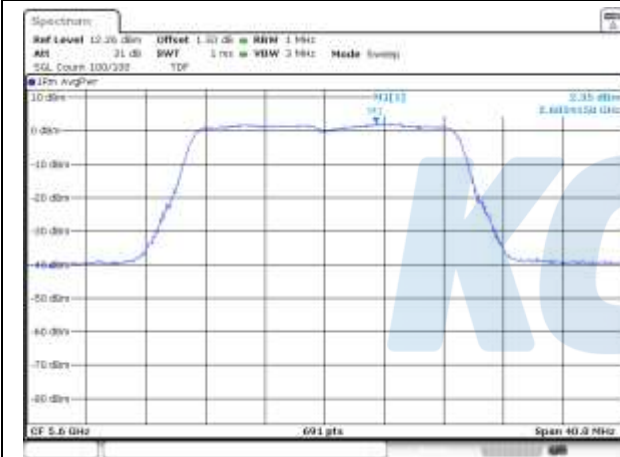

Report No.:
KR20-SRF0030-D

Page (216) of (1046)

UNII-2C / 802.11n HT20 / 5 500 MHz

UNII-2C / 802.11n HT20 / 5 700 MHz

UNII-2C / 802.11n HT20 / 5 600 MHz

UNII-2C / 802.11n HT20 / 5 720 MHz

KCTL Inc.

65, Sinwon-ro, Yeongtong-gu,
Suwon-si, Gyeonggi-do, 16677, Korea
TEL: 82-31-285-0894 FAX: 82-505-299-8311
www.kctl.co.kr