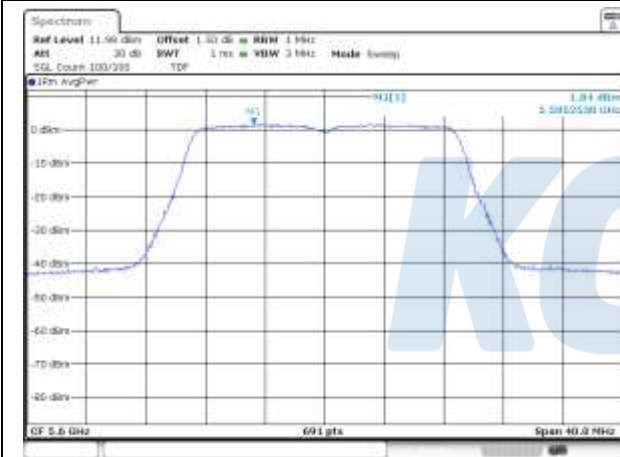

Report No.:
KR20-SRF0030-D

Page (244) of (1046)

UNII-2C / 802.11n HT20 / 5 500 MHz

UNII-2C / 802.11n HT20 / 5 700 MHz

UNII-2C / 802.11n HT20 / 5 600 MHz

UNII-2C / 802.11n HT20 / 5 720 MHz

KCTL Inc.

65, Sinwon-ro, Yeongtong-gu,
Suwon-si, Gyeonggi-do, 16677, Korea
TEL: 82-31-285-0894 FAX: 82-505-299-8311
www.kctl.co.kr