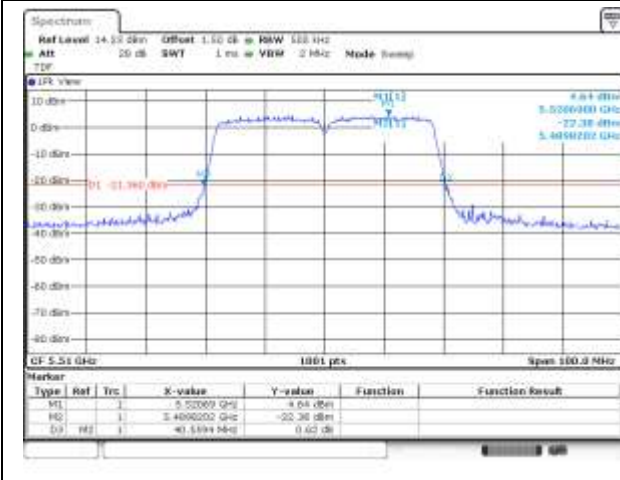

Report No.:
 KR20-SRF0030-D

Page (275) of (1046)

UNII-2C / 802.11n HT40 / 5 510 MHz

UNII-2C / 802.11n HT40 / 5 670 MHz

UNII-2C / 802.11n HT40 / 5 590 MHz

UNII-2C / 802.11n HT40 / 5 710 MHz

KCTL Inc.

65, Sinwon-ro, Yeongtong-gu,
Suwon-si, Gyeonggi-do, 16677, Korea
TEL: 82-31-285-0894 FAX: 82-505-299-8311
www.kctl.co.kr