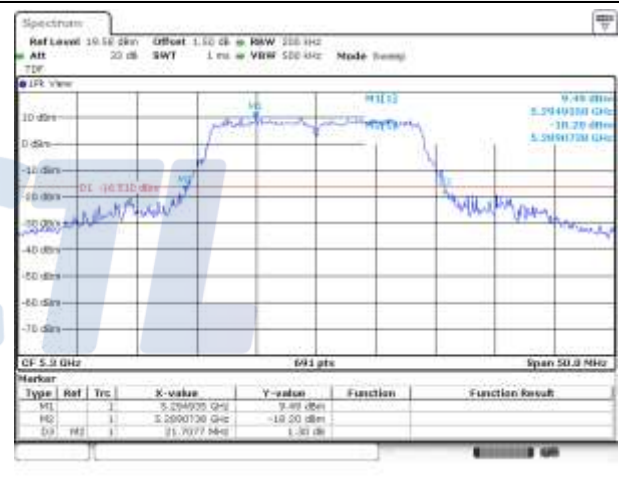

UNII-2A / 802.11ac VHT20 / 5 300 MHz