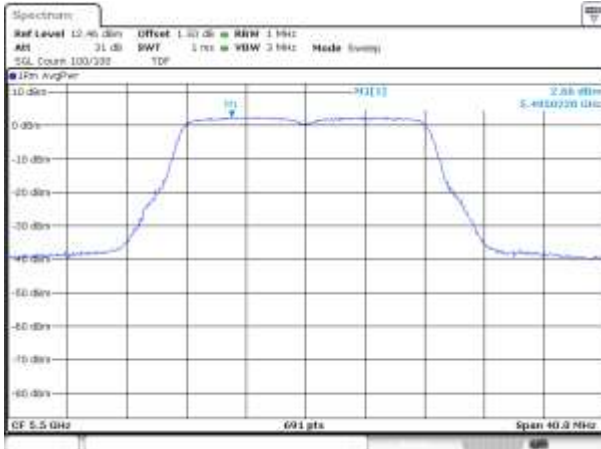

KCTL Inc.

65, Sinwon-ro, Yeongtong-gu,
Suwon-si, Gyeonggi-do, 16677, Korea
TEL: 82-31-285-0894 FAX: 82-505-299-8311
www.kctl.co.kr

Report No.:
KR20-SRF0030-D

Page (227) of (1046)

UNII-2C / 802.11a / 5 500 MHz