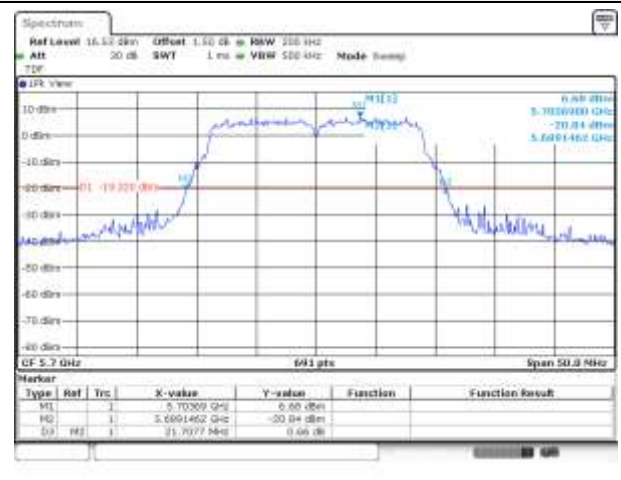

UNII-2C / 802.11n HT20 / 5 500 MHz

UNII-2C / 802.11n HT20 / 5 700 MHz

UNII-2C / 802.11n HT20 / 5 600 MHz

UNII-2C / 802.11n HT20 / 5 720 MHz

KCTL Inc.

65, Sinwon-ro, Yeongtong-gu,
 Suwon-si, Gyeonggi-do, 16677, Korea
 TEL: 82-31-285-0894 FAX: 82-505-299-8311
www.kctl.co.kr