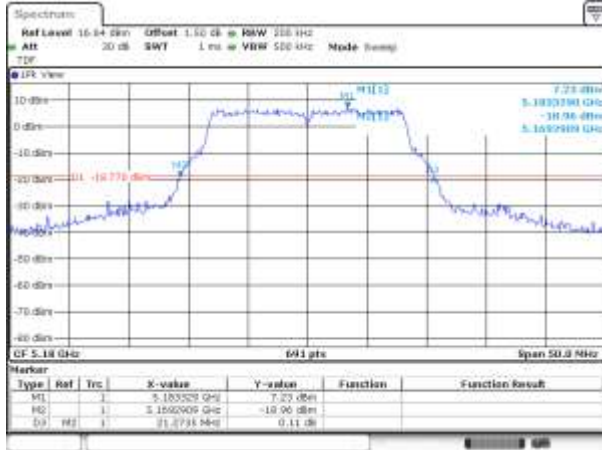

KCTL Inc.

65, Sinwon-ro, Yeongtong-gu,
Suwon-si, Gyeonggi-do, 16677, Korea
TEL: 82-31-285-0894 FAX: 82-505-299-8311
www.kctl.co.kr

Report No.:
KR20-SRF0030-D

Page (270) of (1046)

ANT 1

UNII-1 / 802.11a / 5 180 MHz