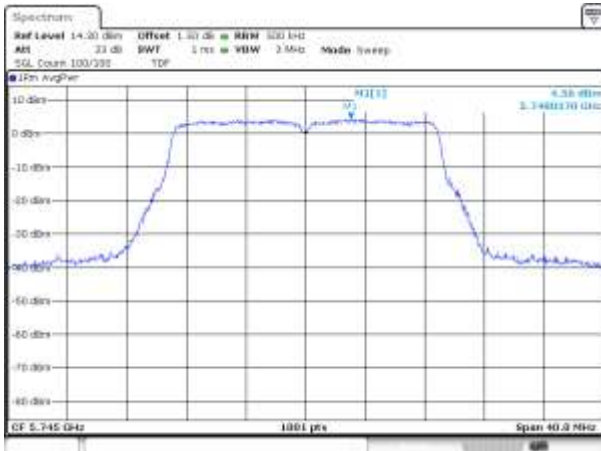

KCTL Inc.

65, Sinwon-ro, Yeongtong-gu,
Suwon-si, Gyeonggi-do, 16677, Korea
TEL: 82-31-285-0894 FAX: 82-505-299-8311
www.kctl.co.kr

Report No.:
KR20-SRF0030-D

Page (203) of (1046)

UNII-3 / 802.11n HT20 / 5 745 MHz