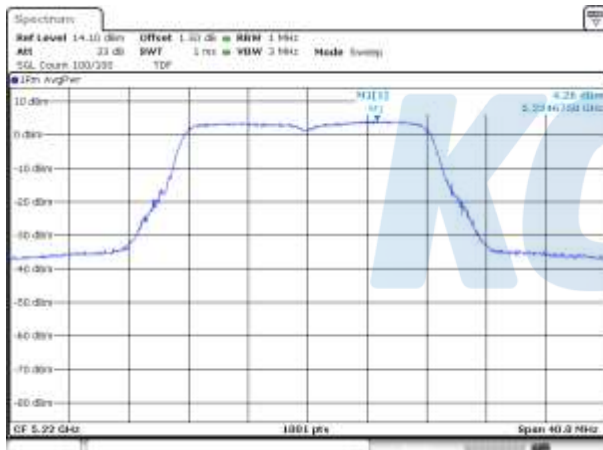

UNII-1 / 802.11a / 5 220 MHz