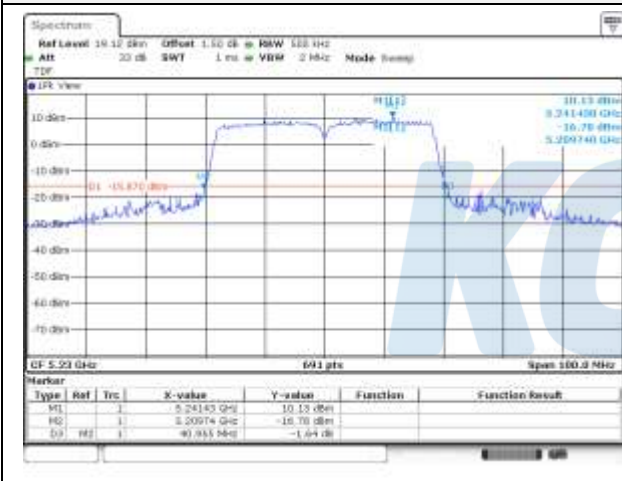

UNII-1 / 802.11n HT40 / 5 230 MHz