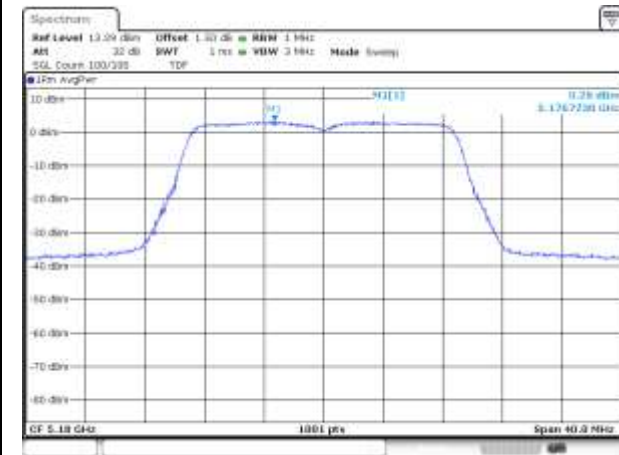

KCTL Inc.

65, Sinwon-ro, Yeongtong-gu,
Suwon-si, Gyeonggi-do, 16677, Korea
TEL: 82-31-285-0894 FAX: 82-505-299-8311
www.kctl.co.kr

Report No.:
KR20-SRF0030-D

Page (206) of (1046)

UNII-1 / 802.11ac VHT20 / 5 180 MHz