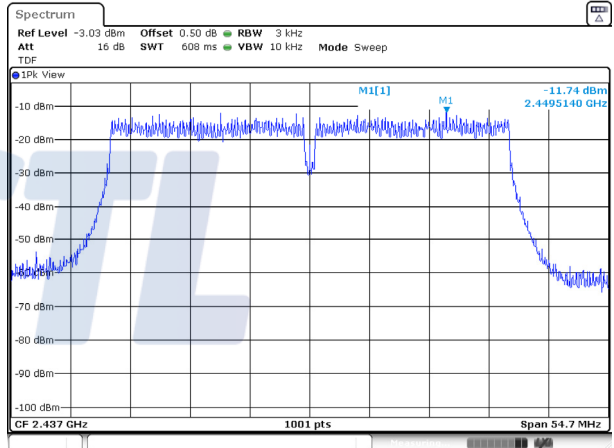

Report No.:
KR20-SRF0029-B

Page (33) of (155)

802.11n HT20 / 2 412 MHz

802.11n HT40 / 2 422 MHz

802.11n HT20 / 2 437 MHz

802.11n HT40 / 2 437 MHz

802.11n HT20 / 2 462 MHz

802.11n HT40 / 2 452 MHz