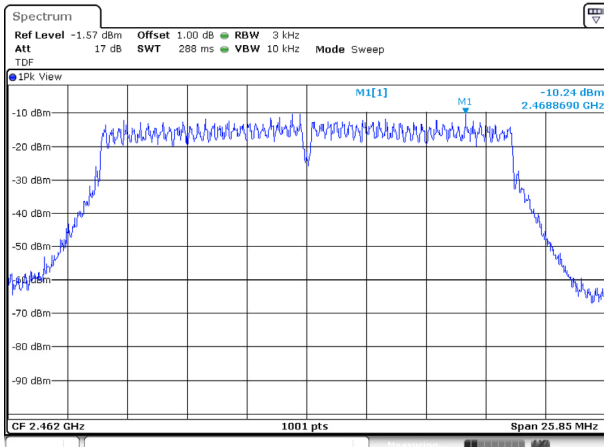

Report No.:
KR20-SRF0029-B

Page (33) of (155)

802.11n HT20 / 2 412 MHz

802.11n HT40 / 2 422 MHz

802.11n HT20 / 2 437 MHz

802.11n HT40 / 2 437 MHz

802.11n HT20 / 2 462 MHz

802.11n HT40 / 2 452 MHz

KCTL Inc.

65, Sinwon-ro, Yeongtong-gu,
Suwon-si, Gyeonggi-do, 16677, Korea
TEL: 82-31-285-0894 FAX: 82-505-299-8311
www.kctl.co.kr

Report No.:
KR20-SRF0029-B

Page (34) of (155)

MIMO ANT 1

802.11b / 2 412 MHz