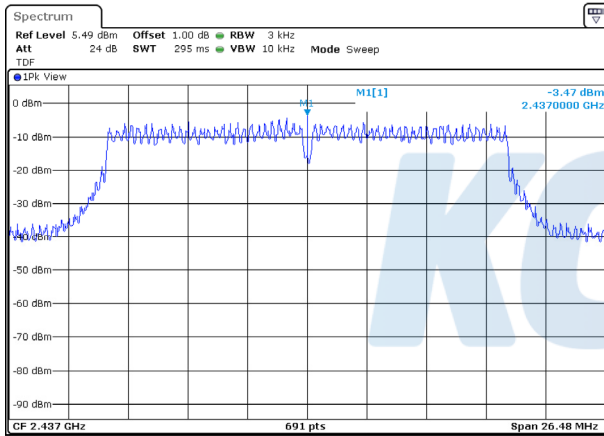

Report No.:
KR20-SRF0029-B

Page (29) of (155)

802.11n HT20 / 2 412 MHz

802.11n HT40 / 2 422 MHz

802.11n HT20 / 2 437 MHz

802.11n HT40 / 2 437 MHz

802.11n HT20 / 2 462 MHz

802.11n HT40 / 2 452 MHz

KCTL Inc.

65, Sinwon-ro, Yeongtong-gu,
Suwon-si, Gyeonggi-do, 16677, Korea
TEL: 82-31-285-0894 FAX: 82-505-299-8311
www.kctl.co.kr

Report No.:
KR20-SRF0029-B

Page (30) of (155)

SISO ANT 2

802.11b / 2 412 MHz