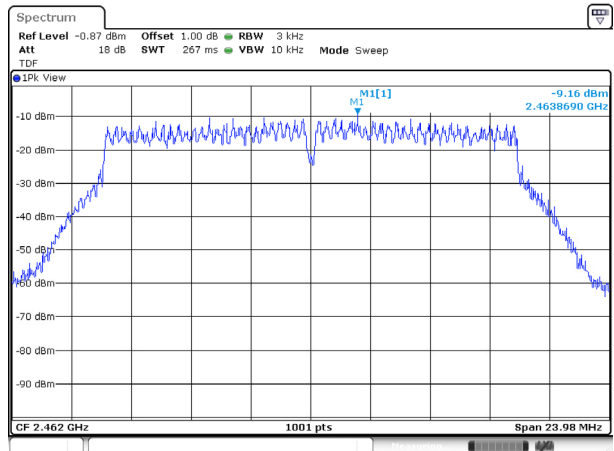

802.11g / 2 412 MHz

802.11b / 2 437 MHz

802.11g / 2 437 MHz

802.11b / 2 462 MHz

802.11g / 2 462 MHz

KCTL Inc.

65, Sinwon-ro, Yeongtong-gu,
Suwon-si, Gyeonggi-do, 16677, Korea
TEL: 82-31-285-0894 FAX: 82-505-299-8311
www.kctl.co.kr