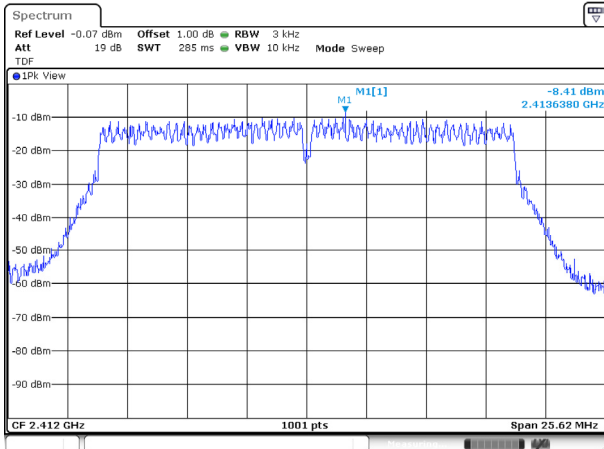

802.11g / 2 412 MHz

802.11b / 2 437 MHz

802.11g / 2 437 MHz

802.11b / 2 462 MHz

802.11g / 2 462 MHz

KCTL Inc.

65, Sinwon-ro, Yeongtong-gu,
Suwon-si, Gyeonggi-do, 16677, Korea
TEL: 82-31-285-0894 FAX: 82-505-299-8311
www.kctl.co.kr

Report No.:
KR20-SRF0029-B

Page (27) of (155)

802.11n HT20 / 2 412 MHz

802.11n HT40 / 2 422 MHz

802.11n HT20 / 2 437 MHz

802.11n HT40 / 2 437 MHz

802.11n HT20 / 2 462 MHz

802.11n HT40 / 2 452 MHz