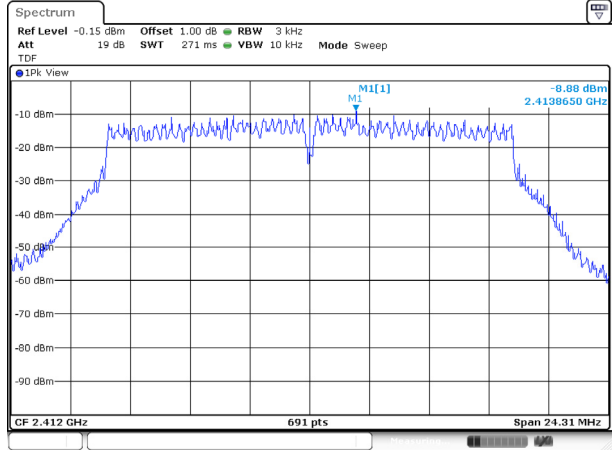

802.11g / 2 412 MHz