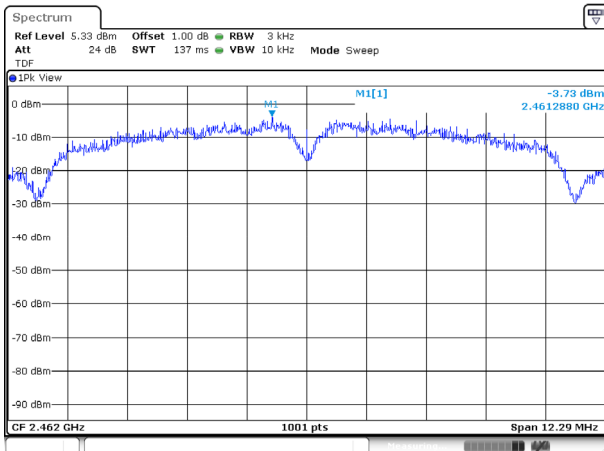

802.11g / 2 412 MHz

802.11b / 2 437 MHz

802.11g / 2 437 MHz

802.11b / 2 462 MHz

802.11g / 2 462 MHz

KCTL Inc.

65, Sinwon-ro, Yeongtong-gu,
Suwon-si, Gyeonggi-do, 16677, Korea
TEL: 82-31-285-0894 FAX: 82-505-299-8311
www.kctl.co.kr