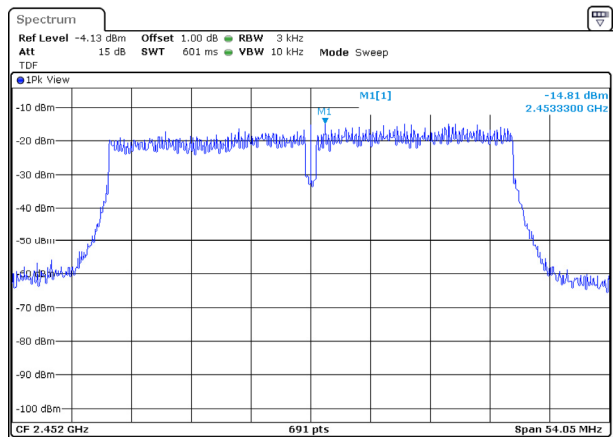

Report No.:
KR20-SRF0029-B

Page (29) of (155)

802.11n HT20 / 2 412 MHz

802.11n HT40 / 2 422 MHz

802.11n HT20 / 2 437 MHz

802.11n HT40 / 2 437 MHz

802.11n HT20 / 2 462 MHz

802.11n HT40 / 2 452 MHz