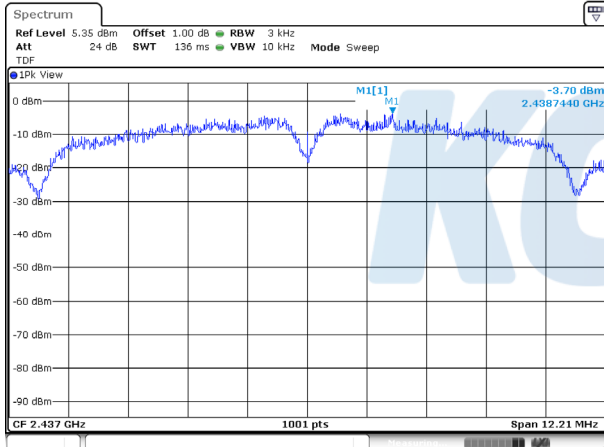

KCTL Inc.

65, Sinwon-ro, Yeongtong-gu,
Suwon-si, Gyeonggi-do, 16677, Korea
TEL: 82-31-285-0894 FAX: 82-505-299-8311
www.kctl.co.kr

Report No.:
KR20-SRF0029-B

Page (32) of (155)

MIMO ANT 0

802.11b / 2 412 MHz

802.11g / 2 412 MHz

802.11b / 2 437 MHz

802.11g / 2 437 MHz

802.11b / 2 462 MHz

802.11g / 2 462 MHz

KCTL Inc.

65, Sinwon-ro, Yeongtong-gu,
Suwon-si, Gyeonggi-do, 16677, Korea
TEL: 82-31-285-0894 FAX: 82-505-299-8311
www.kctl.co.kr