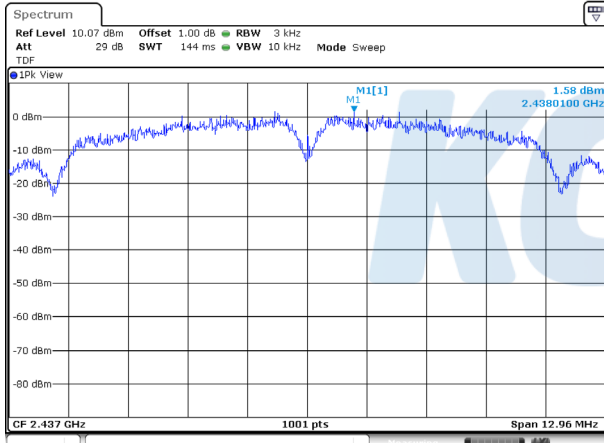

KCTL Inc.

65, Sinwon-ro, Yeongtong-gu,
Suwon-si, Gyeonggi-do, 16677, Korea
TEL: 82-31-285-0894 FAX: 82-505-299-8311
www.kctl.co.kr

Report No.:
KR20-SRF0029-B

Page (26) of (155)

SISO ANT 0

802.11b / 2 412 MHz

802.11g / 2 412 MHz

802.11b / 2 437 MHz

802.11g / 2 437 MHz

802.11b / 2 462 MHz

802.11g / 2 462 MHz

KCTL Inc.

65, Sinwon-ro, Yeongtong-gu,
Suwon-si, Gyeonggi-do, 16677, Korea
TEL: 82-31-285-0894 FAX: 82-505-299-8311
www.kctl.co.kr