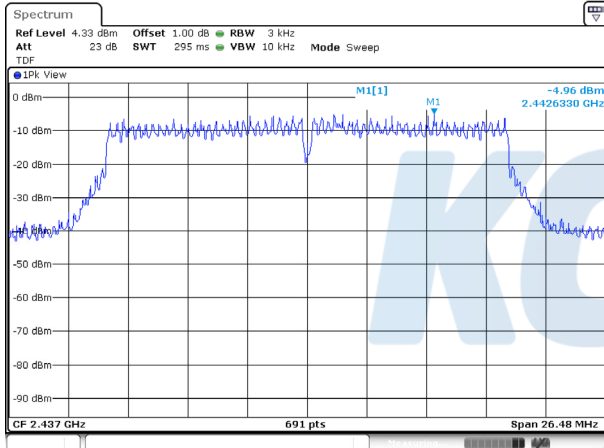

Report No.:
KR20-SRF0029-B

Page (31) of (155)

802.11n HT20 / 2 412 MHz

802.11n HT40 / 2 422 MHz

802.11n HT20 / 2 437 MHz

802.11n HT40 / 2 437 MHz

802.11n HT20 / 2 462 MHz

802.11n HT40 / 2 452 MHz

KCTL Inc.

65, Sinwon-ro, Yeongtong-gu,
Suwon-si, Gyeonggi-do, 16677, Korea
TEL: 82-31-285-0894 FAX: 82-505-299-8311
www.kctl.co.kr

Report No.:
KR20-SRF0029-B

Page (32) of (155)

MIMO ANT 0

802.11b / 2 412 MHz