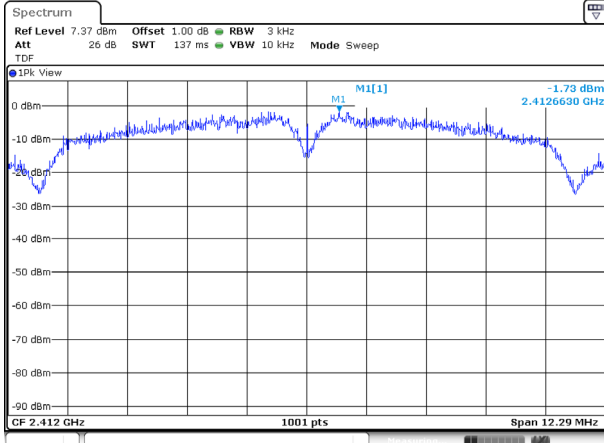

KCTL Inc.

65, Sinwon-ro, Yeongtong-gu,
Suwon-si, Gyeonggi-do, 16677, Korea
TEL: 82-31-285-0894 FAX: 82-505-299-8311
www.kctl.co.kr

Report No.:
KR20-SRF0029-B

Page (26) of (155)

SISO ANT 0

802.11b / 2 412 MHz

802.11g / 2 412 MHz

802.11b / 2 437 MHz

802.11g / 2 437 MHz

802.11b / 2 462 MHz

802.11g / 2 462 MHz

KCTL Inc.

65, Sinwon-ro, Yeongtong-gu,
Suwon-si, Gyeonggi-do, 16677, Korea
TEL: 82-31-285-0894 FAX: 82-505-299-8311
www.kctl.co.kr

Report No.:
KR20-SRF0029-B

Page (27) of (155)

802.11n HT20 / 2 412 MHz

802.11n HT40 / 2 422 MHz

802.11n HT20 / 2 437 MHz

802.11n HT40 / 2 437 MHz

802.11n HT20 / 2 462 MHz

802.11n HT40 / 2 452 MHz