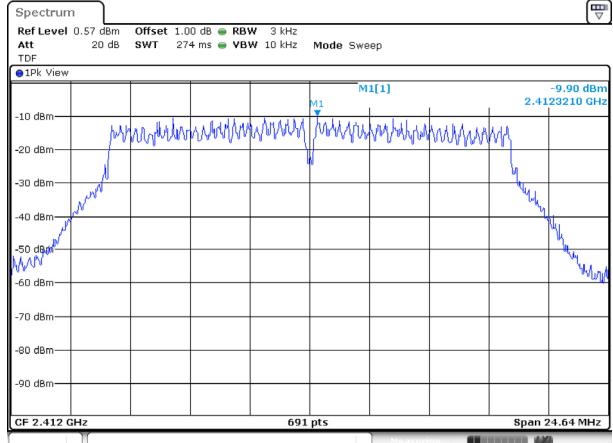

802.11g / 2 412 MHz