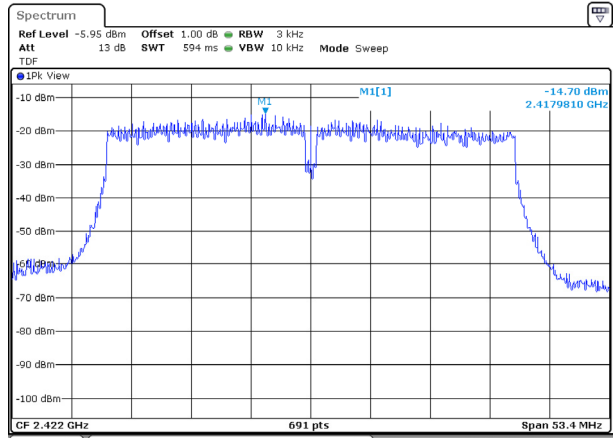

Report No.:
KR20-SRF0029-B

Page (29) of (155)

802.11n HT20 / 2 412 MHz

802.11n HT40 / 2 422 MHz

802.11n HT20 / 2 437 MHz

802.11n HT40 / 2 437 MHz

802.11n HT20 / 2 462 MHz

802.11n HT40 / 2 452 MHz