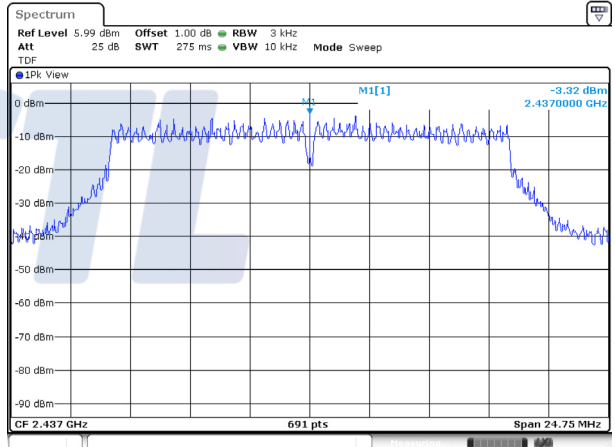

KCTL Inc.

65, Sinwon-ro, Yeongtong-gu,
Suwon-si, Gyeonggi-do, 16677, Korea
TEL: 82-31-285-0894 FAX: 82-505-299-8311
www.kctl.co.kr

Report No.:
KR20-SRF0029-B

Page (28) of (155)

SISO ANT 1

802.11b / 2 412 MHz

802.11g / 2 412 MHz

802.11b / 2 437 MHz

802.11g / 2 437 MHz

802.11b / 2 462 MHz

802.11g / 2 462 MHz

KCTL Inc.

65, Sinwon-ro, Yeongtong-gu,
Suwon-si, Gyeonggi-do, 16677, Korea
TEL: 82-31-285-0894 FAX: 82-505-299-8311
www.kctl.co.kr