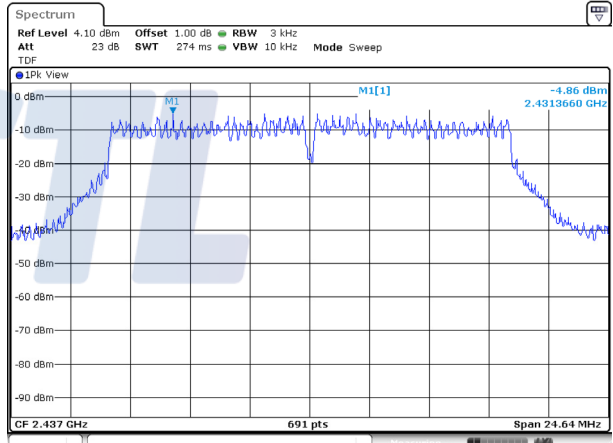

802.11g / 2 437 MHz