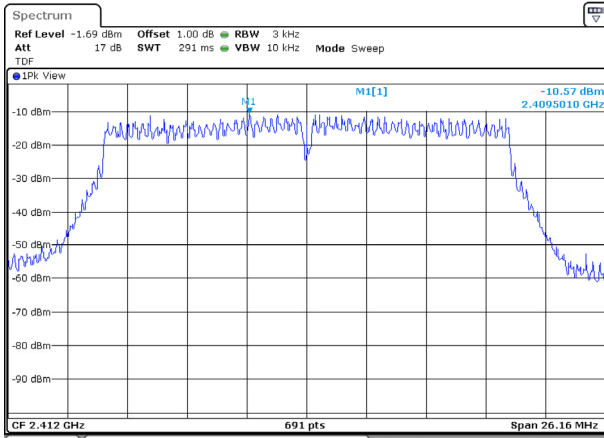

802.11g / 2 412 MHz

802.11b / 2 437 MHz

802.11g / 2 437 MHz

802.11b / 2 462 MHz

802.11g / 2 462 MHz

KCTL Inc.

65, Sinwon-ro, Yeongtong-gu,
Suwon-si, Gyeonggi-do, 16677, Korea
TEL: 82-31-285-0894 FAX: 82-505-299-8311
www.kctl.co.kr

Report No.:
KR20-SRF0029-B

Page (29) of (155)

802.11n HT20 / 2 412 MHz

802.11n HT40 / 2 422 MHz

802.11n HT20 / 2 437 MHz

802.11n HT40 / 2 437 MHz

802.11n HT20 / 2 462 MHz

802.11n HT40 / 2 452 MHz