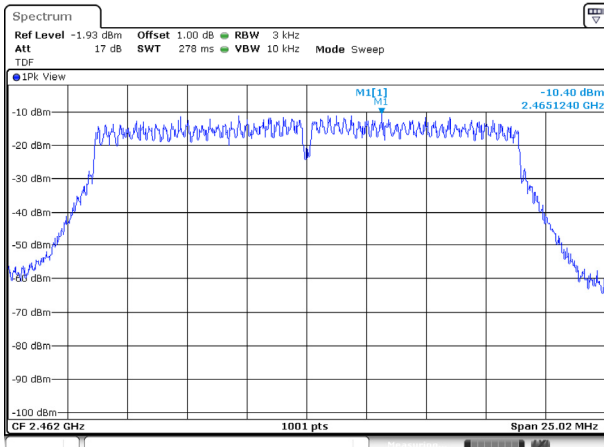

Report No.:
KR20-SRF0029-B

Page (27) of (155)

802.11n HT20 / 2 412 MHz

802.11n HT40 / 2 422 MHz

802.11n HT20 / 2 437 MHz

802.11n HT40 / 2 437 MHz

802.11n HT20 / 2 462 MHz

802.11n HT40 / 2 452 MHz