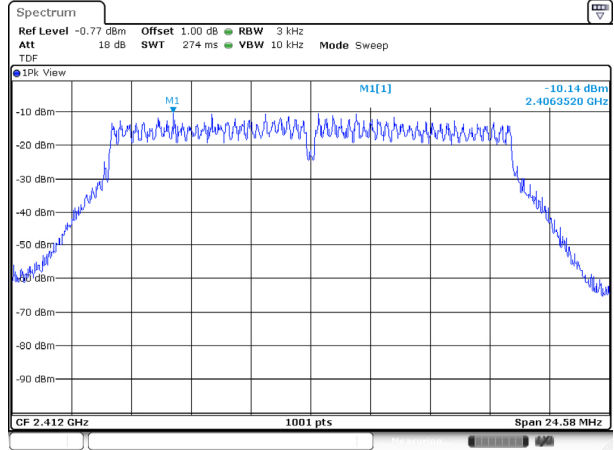

802.11g / 2 412 MHz