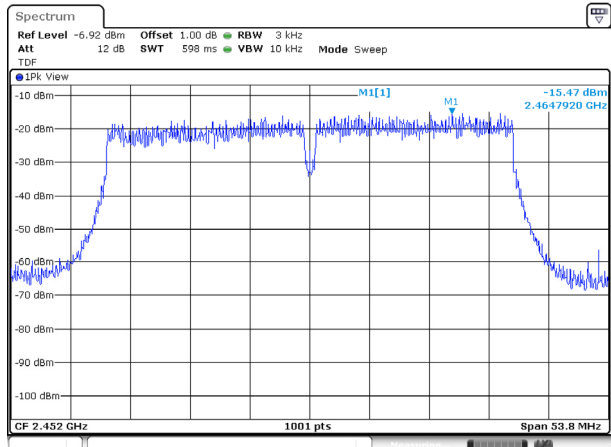

Report No.:
KR20-SRF0029-B

Page (27) of (155)

802.11n HT20 / 2 412 MHz

802.11n HT40 / 2 422 MHz

802.11n HT20 / 2 437 MHz

802.11n HT40 / 2 437 MHz

802.11n HT20 / 2 462 MHz

802.11n HT40 / 2 452 MHz

KCTL Inc.

65, Sinwon-ro, Yeongtong-gu,
Suwon-si, Gyeonggi-do, 16677, Korea
TEL: 82-31-285-0894 FAX: 82-505-299-8311
www.kctl.co.kr

Report No.:
KR20-SRF0029-B

Page (28) of (155)

SISO ANT 1

802.11b / 2 412 MHz