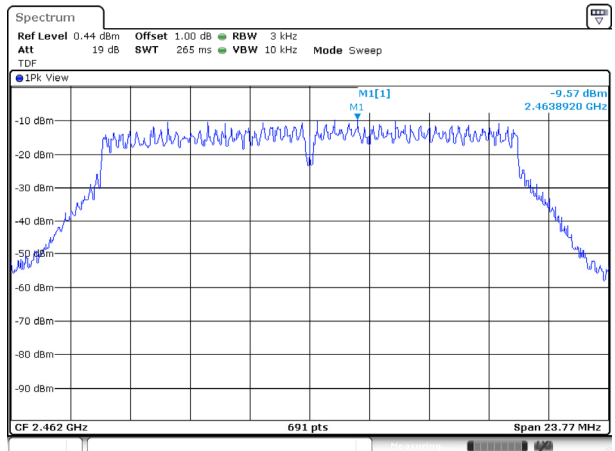

802.11g / 2 412 MHz

802.11b / 2 437 MHz

802.11g / 2 437 MHz

802.11b / 2 462 MHz

802.11g / 2 462 MHz

KCTL Inc.

65, Sinwon-ro, Yeongtong-gu,
Suwon-si, Gyeonggi-do, 16677, Korea
TEL: 82-31-285-0894 FAX: 82-505-299-8311
www.kctl.co.kr

Report No.:
KR20-SRF0029-B

Page (29) of (155)

802.11n HT20 / 2 412 MHz

802.11n HT40 / 2 422 MHz

802.11n HT20 / 2 437 MHz

802.11n HT40 / 2 437 MHz

802.11n HT20 / 2 462 MHz

802.11n HT40 / 2 452 MHz