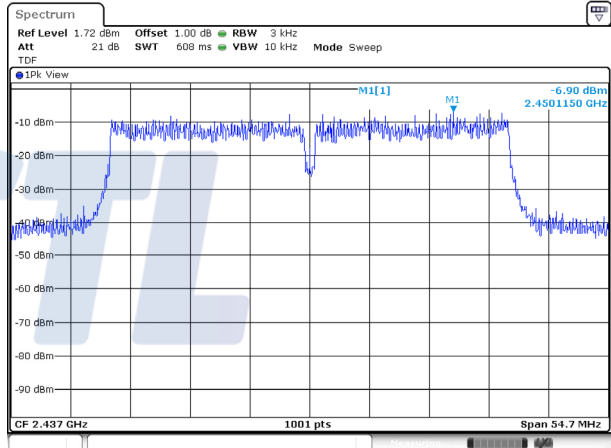

Report No.:
KR20-SRF0029-B

Page (27) of (155)

802.11n HT20 / 2 412 MHz

802.11n HT40 / 2 422 MHz

802.11n HT20 / 2 437 MHz

802.11n HT40 / 2 437 MHz

802.11n HT20 / 2 462 MHz

802.11n HT40 / 2 452 MHz