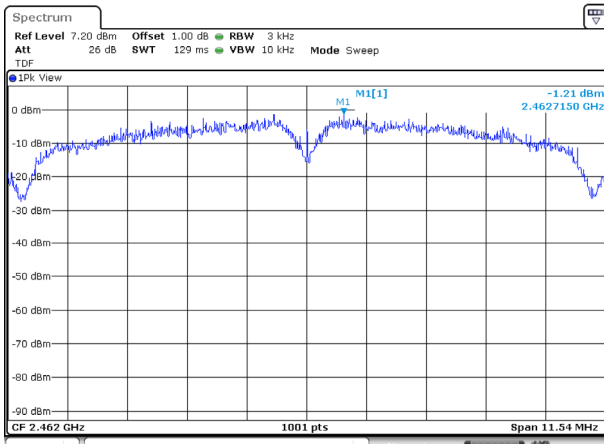

802.11g / 2 412 MHz

802.11b / 2 437 MHz

802.11g / 2 437 MHz

802.11b / 2 462 MHz

802.11g / 2 462 MHz

KCTL Inc.

65, Sinwon-ro, Yeongtong-gu,
Suwon-si, Gyeonggi-do, 16677, Korea
TEL: 82-31-285-0894 FAX: 82-505-299-8311
www.kctl.co.kr

Report No.:
KR20-SRF0029-B

Page (27) of (155)

802.11n HT20 / 2 412 MHz

802.11n HT40 / 2 422 MHz

802.11n HT20 / 2 437 MHz

802.11n HT40 / 2 437 MHz

802.11n HT20 / 2 462 MHz

802.11n HT40 / 2 452 MHz