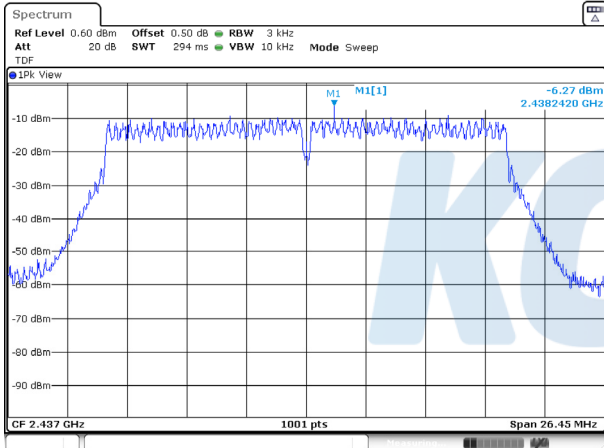

Report No.:
KR20-SRF0029-B

Page (33) of (155)

802.11n HT20 / 2 412 MHz

802.11n HT40 / 2 422 MHz

802.11n HT20 / 2 437 MHz

802.11n HT40 / 2 437 MHz

802.11n HT20 / 2 462 MHz

802.11n HT40 / 2 452 MHz

KCTL Inc.

65, Sinwon-ro, Yeongtong-gu,
Suwon-si, Gyeonggi-do, 16677, Korea
TEL: 82-31-285-0894 FAX: 82-505-299-8311
www.kctl.co.kr

Report No.:
KR20-SRF0029-B

Page (34) of (155)

MIMO ANT 1

802.11b / 2 412 MHz