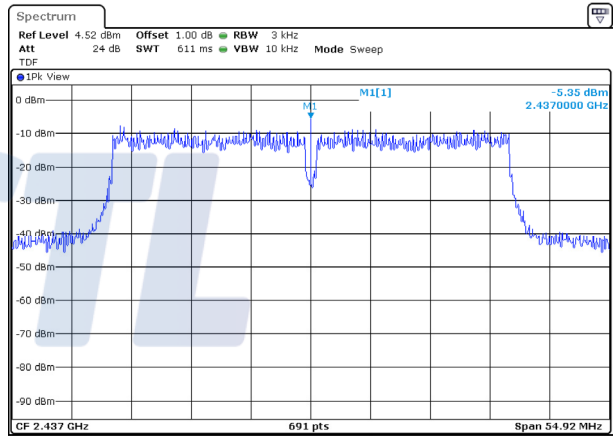

Report No.:
KR20-SRF0029-B

Page (29) of (155)

802.11n HT20 / 2 412 MHz

802.11n HT40 / 2 422 MHz

802.11n HT20 / 2 437 MHz

802.11n HT40 / 2 437 MHz

802.11n HT20 / 2 462 MHz

802.11n HT40 / 2 452 MHz