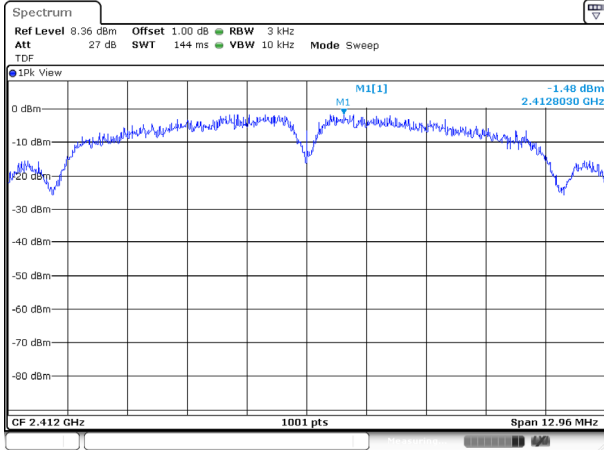

Report No.:
KR20-SRF0029-B

Page (27) of (155)

802.11n HT20 / 2 412 MHz

802.11n HT40 / 2 422 MHz

802.11n HT20 / 2 437 MHz

802.11n HT40 / 2 437 MHz

802.11n HT20 / 2 462 MHz

802.11n HT40 / 2 452 MHz

KCTL Inc.

65, Sinwon-ro, Yeongtong-gu,
Suwon-si, Gyeonggi-do, 16677, Korea
TEL: 82-31-285-0894 FAX: 82-505-299-8311
www.kctl.co.kr

Report No.:
KR20-SRF0029-B

Page (28) of (155)

SISO ANT 1

802.11b / 2 412 MHz

802.11g / 2 412 MHz

802.11b / 2 437 MHz

802.11g / 2 437 MHz

802.11b / 2 462 MHz

802.11g / 2 462 MHz

KCTL Inc.

65, Sinwon-ro, Yeongtong-gu,
Suwon-si, Gyeonggi-do, 16677, Korea
TEL: 82-31-285-0894 FAX: 82-505-299-8311
www.kctl.co.kr