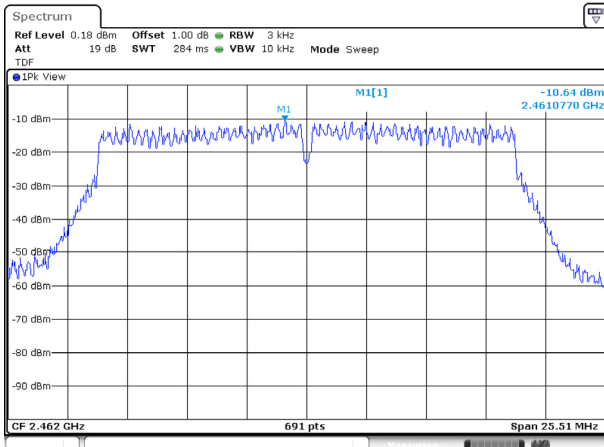

Report No.:
KR20-SRF0029-B

Page (31) of (155)

802.11n HT20 / 2 412 MHz

802.11n HT40 / 2 422 MHz

802.11n HT20 / 2 437 MHz

802.11n HT40 / 2 437 MHz

802.11n HT20 / 2 462 MHz

802.11n HT40 / 2 452 MHz