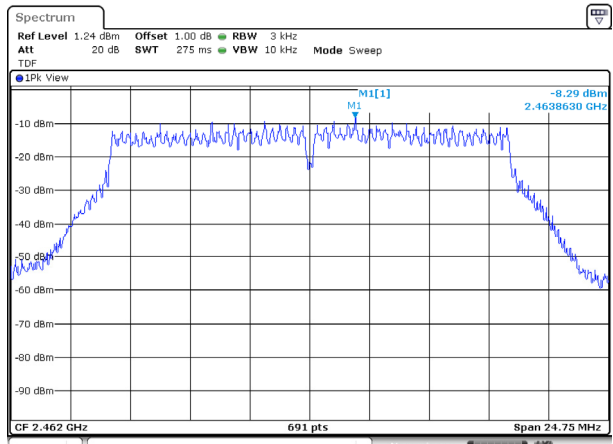

802.11g / 2 412 MHz

802.11b / 2 437 MHz

802.11g / 2 437 MHz

802.11b / 2 462 MHz

802.11g / 2 462 MHz

KCTL Inc.

65, Sinwon-ro, Yeongtong-gu,
Suwon-si, Gyeonggi-do, 16677, Korea
TEL: 82-31-285-0894 FAX: 82-505-299-8311
www.kctl.co.kr