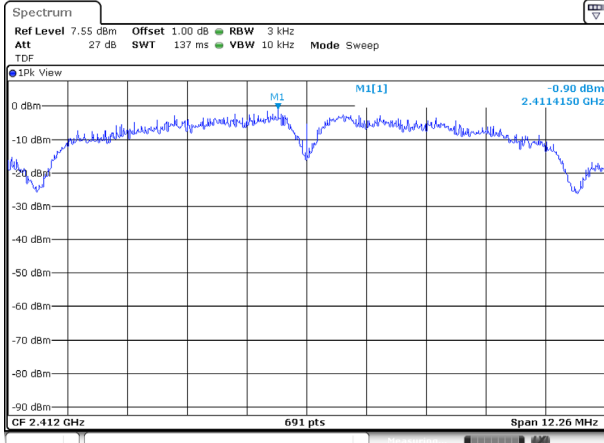

Report No.:
KR20-SRF0029-B

Page (29) of (155)

802.11n HT20 / 2 412 MHz

802.11n HT40 / 2 422 MHz

802.11n HT20 / 2 437 MHz

802.11n HT40 / 2 437 MHz

802.11n HT20 / 2 462 MHz

802.11n HT40 / 2 452 MHz

KCTL Inc.

65, Sinwon-ro, Yeongtong-gu,
Suwon-si, Gyeonggi-do, 16677, Korea
TEL: 82-31-285-0894 FAX: 82-505-299-8311
www.kctl.co.kr

Report No.:
KR20-SRF0029-B

Page (30) of (155)

SISO ANT 2

802.11b / 2 412 MHz

802.11g / 2 412 MHz

802.11b / 2 437 MHz

802.11g / 2 437 MHz

802.11b / 2 462 MHz

802.11g / 2 462 MHz

KCTL Inc.

65, Sinwon-ro, Yeongtong-gu,
Suwon-si, Gyeonggi-do, 16677, Korea
TEL: 82-31-285-0894 FAX: 82-505-299-8311
www.kctl.co.kr