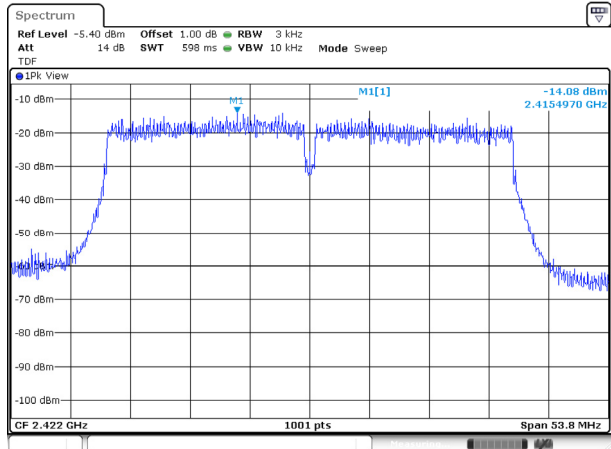

Report No.:
KR20-SRF0029-B

Page (27) of (155)

802.11n HT20 / 2 412 MHz

802.11n HT40 / 2 422 MHz

802.11n HT20 / 2 437 MHz

802.11n HT40 / 2 437 MHz

802.11n HT20 / 2 462 MHz

802.11n HT40 / 2 452 MHz