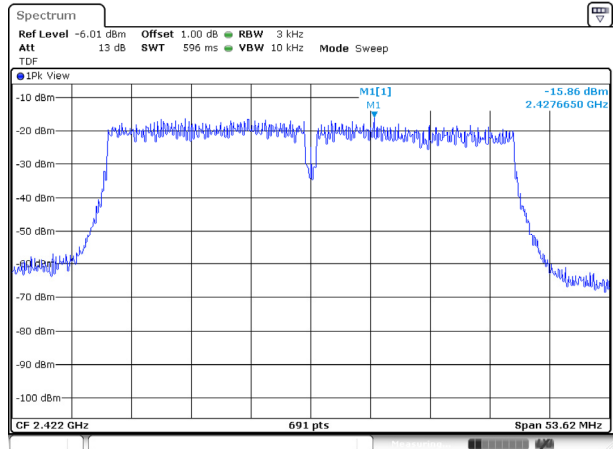

Report No.:
KR20-SRF0029-B

Page (31) of (155)

802.11n HT20 / 2 412 MHz

802.11n HT40 / 2 422 MHz

802.11n HT20 / 2 437 MHz

802.11n HT40 / 2 437 MHz

802.11n HT20 / 2 462 MHz

802.11n HT40 / 2 452 MHz

KCTL Inc.

65, Sinwon-ro, Yeongtong-gu,
Suwon-si, Gyeonggi-do, 16677, Korea
TEL: 82-31-285-0894 FAX: 82-505-299-8311
www.kctl.co.kr

Report No.:
KR20-SRF0029-B

Page (32) of (155)

MIMO ANT 0

802.11b / 2 412 MHz