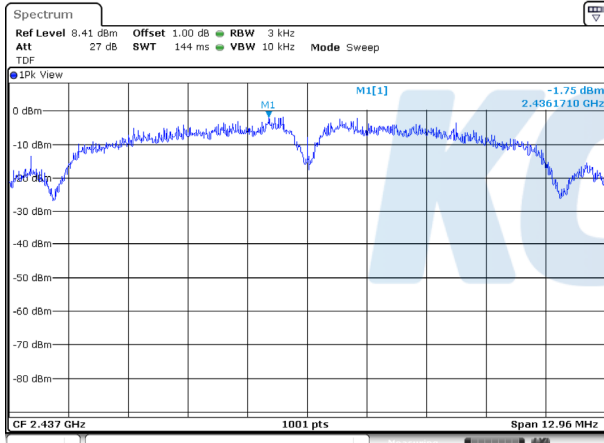

Report No.:
KR20-SRF0029-B

Page (29) of (155)

802.11n HT20 / 2 412 MHz

802.11n HT40 / 2 422 MHz

802.11n HT20 / 2 437 MHz

802.11n HT40 / 2 437 MHz

802.11n HT20 / 2 462 MHz

802.11n HT40 / 2 452 MHz

KCTL Inc.

65, Sinwon-ro, Yeongtong-gu,
Suwon-si, Gyeonggi-do, 16677, Korea
TEL: 82-31-285-0894 FAX: 82-505-299-8311
www.kctl.co.kr

Report No.:
KR20-SRF0029-B

Page (30) of (155)

SISO ANT 2

802.11b / 2 412 MHz

802.11g / 2 412 MHz

802.11b / 2 437 MHz

802.11g / 2 437 MHz

802.11b / 2 462 MHz

802.11g / 2 462 MHz

KCTL Inc.

65, Sinwon-ro, Yeongtong-gu,
Suwon-si, Gyeonggi-do, 16677, Korea
TEL: 82-31-285-0894 FAX: 82-505-299-8311
www.kctl.co.kr