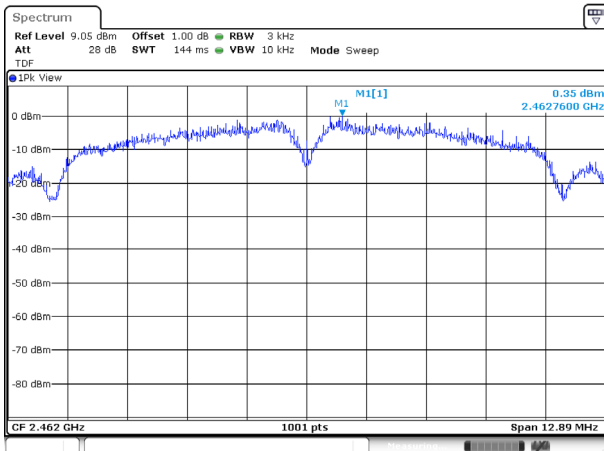

802.11g / 2 412 MHz

802.11b / 2 437 MHz

802.11g / 2 437 MHz

802.11b / 2 462 MHz

802.11g / 2 462 MHz

KCTL Inc.

65, Sinwon-ro, Yeongtong-gu,
Suwon-si, Gyeonggi-do, 16677, Korea
TEL: 82-31-285-0894 FAX: 82-505-299-8311
www.kctl.co.kr

Report No.:
KR20-SRF0029-B

Page (29) of (155)

802.11n HT20 / 2 412 MHz

802.11n HT40 / 2 422 MHz

802.11n HT20 / 2 437 MHz

802.11n HT40 / 2 437 MHz

802.11n HT20 / 2 462 MHz

802.11n HT40 / 2 452 MHz