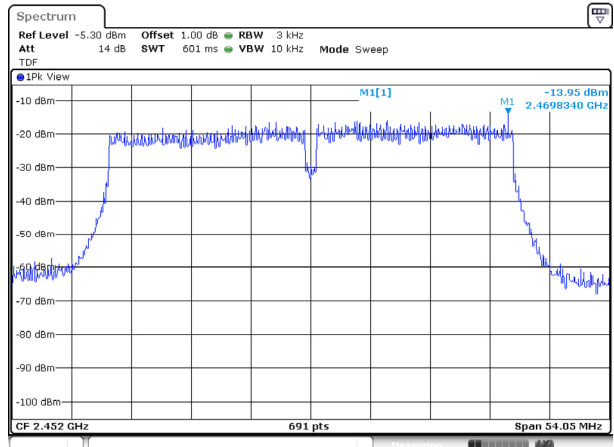

Report No.:
KR20-SRF0029-B

Page (31) of (155)

802.11n HT20 / 2 412 MHz

802.11n HT40 / 2 422 MHz

802.11n HT20 / 2 437 MHz

802.11n HT40 / 2 437 MHz

802.11n HT20 / 2 462 MHz

802.11n HT40 / 2 452 MHz

KCTL Inc.

65, Sinwon-ro, Yeongtong-gu,
Suwon-si, Gyeonggi-do, 16677, Korea
TEL: 82-31-285-0894 FAX: 82-505-299-8311
www.kctl.co.kr

Report No.:
KR20-SRF0029-B

Page (32) of (155)

MIMO ANT 0

802.11b / 2 412 MHz