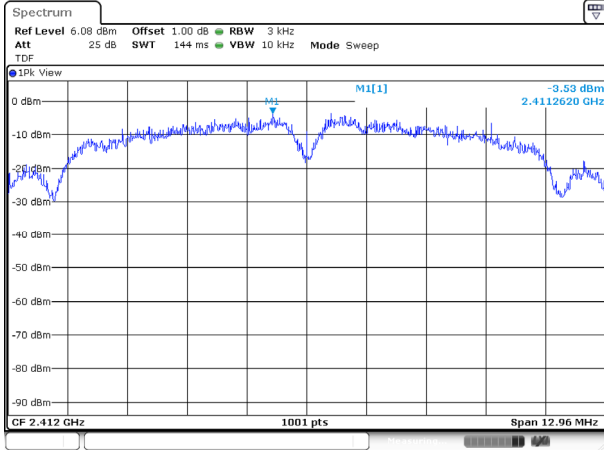

Report No.:
KR20-SRF0029-B

Page (31) of (155)

802.11n HT20 / 2 412 MHz

802.11n HT40 / 2 422 MHz

802.11n HT20 / 2 437 MHz

802.11n HT40 / 2 437 MHz

802.11n HT20 / 2 462 MHz

802.11n HT40 / 2 452 MHz

KCTL Inc.

65, Sinwon-ro, Yeongtong-gu,
Suwon-si, Gyeonggi-do, 16677, Korea
TEL: 82-31-285-0894 FAX: 82-505-299-8311
www.kctl.co.kr

Report No.:
KR20-SRF0029-B

Page (32) of (155)

MIMO ANT 0

802.11b / 2 412 MHz

802.11g / 2 412 MHz

802.11b / 2 437 MHz

802.11g / 2 437 MHz

802.11b / 2 462 MHz

802.11g / 2 462 MHz

KCTL Inc.

65, Sinwon-ro, Yeongtong-gu,
Suwon-si, Gyeonggi-do, 16677, Korea
TEL: 82-31-285-0894 FAX: 82-505-299-8311
www.kctl.co.kr