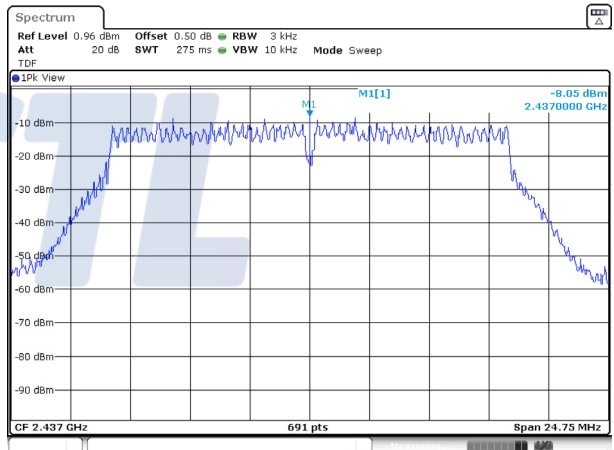

802.11g / 2 437 MHz