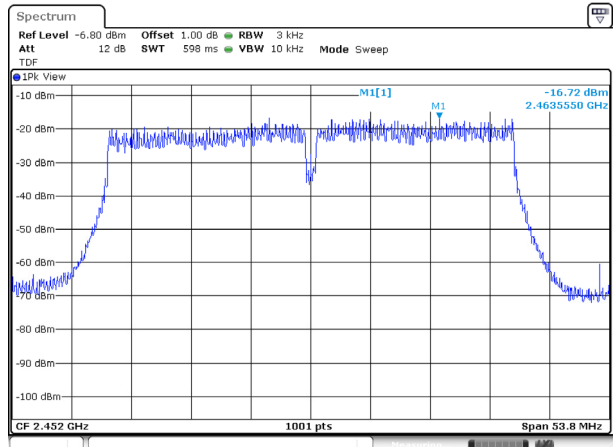

802.11g / 2 412 MHz

802.11b / 2 437 MHz

802.11g / 2 437 MHz

802.11b / 2 462 MHz

802.11g / 2 462 MHz

KCTL Inc.

65, Sinwon-ro, Yeongtong-gu,
Suwon-si, Gyeonggi-do, 16677, Korea
TEL: 82-31-285-0894 FAX: 82-505-299-8311
www.kctl.co.kr

Report No.:
KR20-SRF0029-B

Page (33) of (155)

802.11n HT20 / 2 412 MHz

802.11n HT40 / 2 422 MHz

802.11n HT20 / 2 437 MHz

802.11n HT40 / 2 437 MHz

802.11n HT20 / 2 462 MHz

802.11n HT40 / 2 452 MHz

KCTL Inc.

65, Sinwon-ro, Yeongtong-gu,
Suwon-si, Gyeonggi-do, 16677, Korea
TEL: 82-31-285-0894 FAX: 82-505-299-8311
www.kctl.co.kr

Report No.:
KR20-SRF0029-B

Page (34) of (155)

MIMO ANT 1

802.11b / 2 412 MHz