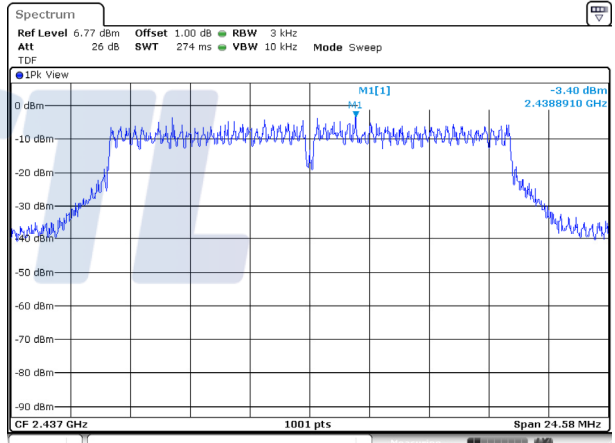

802.11g / 2 437 MHz