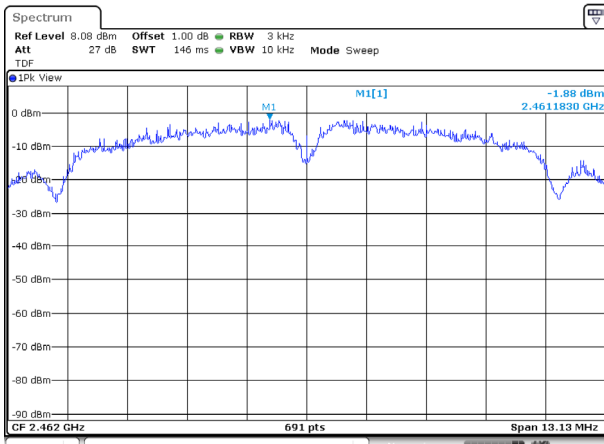

802.11g / 2 412 MHz

802.11b / 2 437 MHz

802.11g / 2 437 MHz

802.11b / 2 462 MHz

802.11g / 2 462 MHz

KCTL Inc.

65, Sinwon-ro, Yeongtong-gu,
Suwon-si, Gyeonggi-do, 16677, Korea
TEL: 82-31-285-0894 FAX: 82-505-299-8311
www.kctl.co.kr

Report No.:
KR20-SRF0029-B

Page (31) of (155)

802.11n HT20 / 2 412 MHz

802.11n HT40 / 2 422 MHz

802.11n HT20 / 2 437 MHz

802.11n HT40 / 2 437 MHz

802.11n HT20 / 2 462 MHz

802.11n HT40 / 2 452 MHz