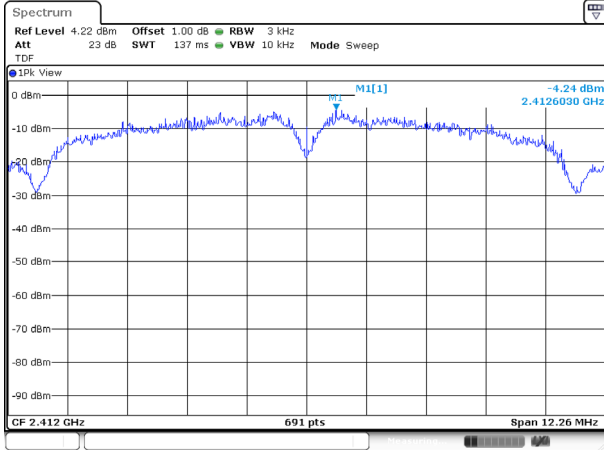

Report No.:
KR20-SRF0029-B

Page (33) of (155)

802.11n HT20 / 2 412 MHz

802.11n HT40 / 2 422 MHz

802.11n HT20 / 2 437 MHz

802.11n HT40 / 2 437 MHz

802.11n HT20 / 2 462 MHz

802.11n HT40 / 2 452 MHz

KCTL Inc.

65, Sinwon-ro, Yeongtong-gu,
Suwon-si, Gyeonggi-do, 16677, Korea
TEL: 82-31-285-0894 FAX: 82-505-299-8311
www.kctl.co.kr

Report No.:
KR20-SRF0029-B

Page (34) of (155)

MIMO ANT 1

802.11b / 2 412 MHz

802.11g / 2 412 MHz

802.11b / 2 437 MHz

802.11g / 2 437 MHz

802.11b / 2 462 MHz

802.11g / 2 462 MHz