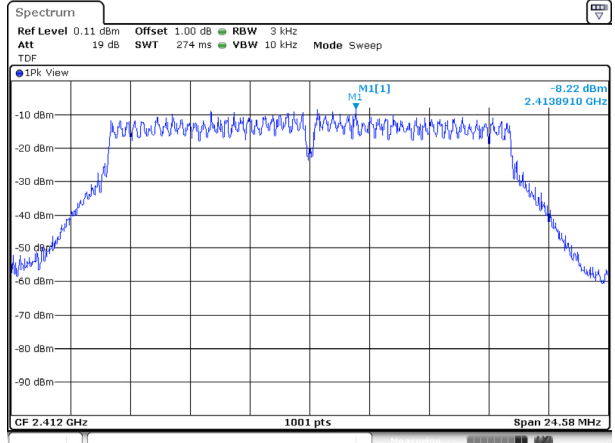

802.11g / 2 412 MHz