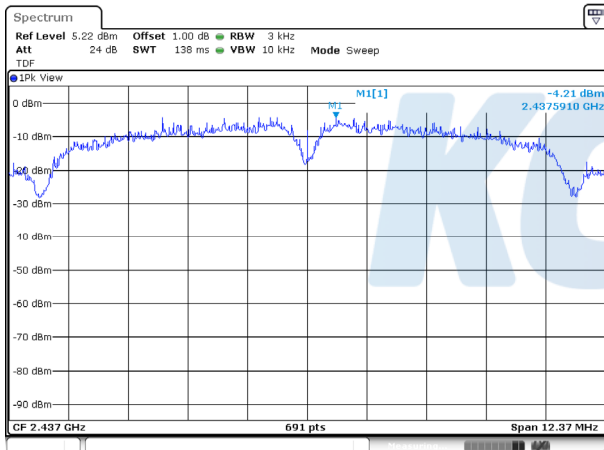

KCTL Inc.

65, Sinwon-ro, Yeongtong-gu,
Suwon-si, Gyeonggi-do, 16677, Korea
TEL: 82-31-285-0894 FAX: 82-505-299-8311
www.kctl.co.kr

Report No.:
KR20-SRF0029-B

Page (34) of (155)

MIMO ANT 1

802.11b / 2 412 MHz

802.11g / 2 412 MHz

802.11b / 2 437 MHz

802.11g / 2 437 MHz

802.11b / 2 462 MHz

802.11g / 2 462 MHz