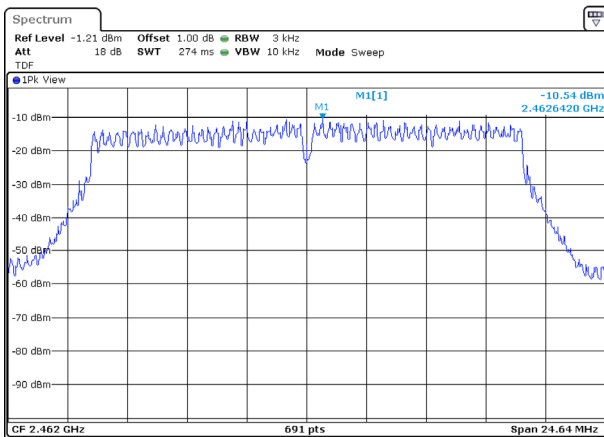

Report No.:
KR20-SRF0029-B

Page (29) of (155)

802.11n HT20 / 2 412 MHz

802.11n HT40 / 2 422 MHz

802.11n HT20 / 2 437 MHz

802.11n HT40 / 2 437 MHz

802.11n HT20 / 2 462 MHz

802.11n HT40 / 2 452 MHz

KCTL Inc.

65, Sinwon-ro, Yeongtong-gu,
Suwon-si, Gyeonggi-do, 16677, Korea
TEL: 82-31-285-0894 FAX: 82-505-299-8311
www.kctl.co.kr

Report No.:
KR20-SRF0029-B

Page (30) of (155)

SISO ANT 2

802.11b / 2 412 MHz