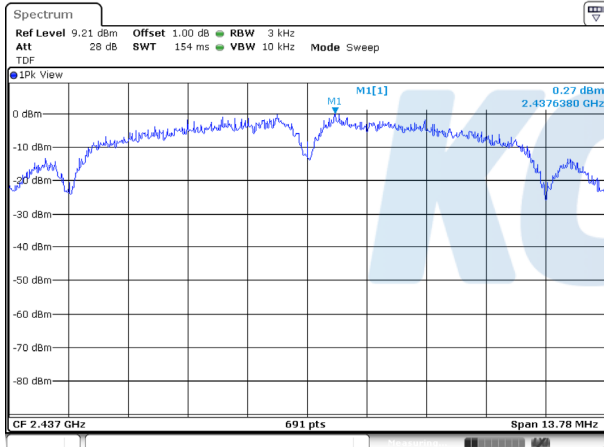

Report No.:
KR20-SRF0029-B

Page (27) of (155)

802.11n HT20 / 2 412 MHz

802.11n HT40 / 2 422 MHz

802.11n HT20 / 2 437 MHz

802.11n HT40 / 2 437 MHz

802.11n HT20 / 2 462 MHz

802.11n HT40 / 2 452 MHz

KCTL Inc.

65, Sinwon-ro, Yeongtong-gu,
Suwon-si, Gyeonggi-do, 16677, Korea
TEL: 82-31-285-0894 FAX: 82-505-299-8311
www.kctl.co.kr

Report No.:
KR20-SRF0029-B

Page (28) of (155)

SISO ANT 1

802.11b / 2 412 MHz

802.11g / 2 412 MHz

802.11b / 2 437 MHz

802.11g / 2 437 MHz

802.11b / 2 462 MHz

802.11g / 2 462 MHz

KCTL Inc.

65, Sinwon-ro, Yeongtong-gu,
Suwon-si, Gyeonggi-do, 16677, Korea
TEL: 82-31-285-0894 FAX: 82-505-299-8311
www.kctl.co.kr