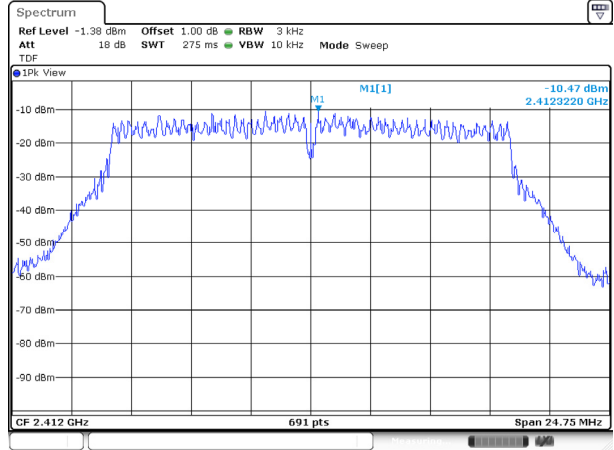

802.11g / 2 412 MHz