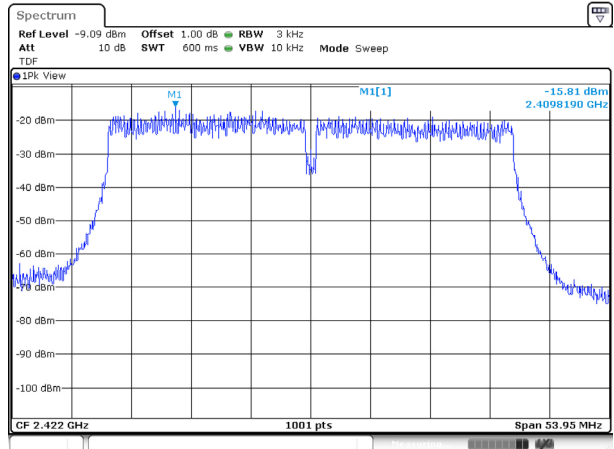

802.11g / 2 412 MHz

802.11b / 2 437 MHz

802.11g / 2 437 MHz

802.11b / 2 462 MHz

802.11g / 2 462 MHz

KCTL Inc.

65, Sinwon-ro, Yeongtong-gu,
Suwon-si, Gyeonggi-do, 16677, Korea
TEL: 82-31-285-0894 FAX: 82-505-299-8311
www.kctl.co.kr

Report No.:
KR20-SRF0029-B

Page (33) of (155)

802.11n HT20 / 2 412 MHz

802.11n HT40 / 2 422 MHz

802.11n HT20 / 2 437 MHz

802.11n HT40 / 2 437 MHz

802.11n HT20 / 2 462 MHz

802.11n HT40 / 2 452 MHz

KCTL Inc.

65, Sinwon-ro, Yeongtong-gu,
Suwon-si, Gyeonggi-do, 16677, Korea
TEL: 82-31-285-0894 FAX: 82-505-299-8311
www.kctl.co.kr

Report No.:
KR20-SRF0029-B

Page (34) of (155)

MIMO ANT 1

802.11b / 2 412 MHz