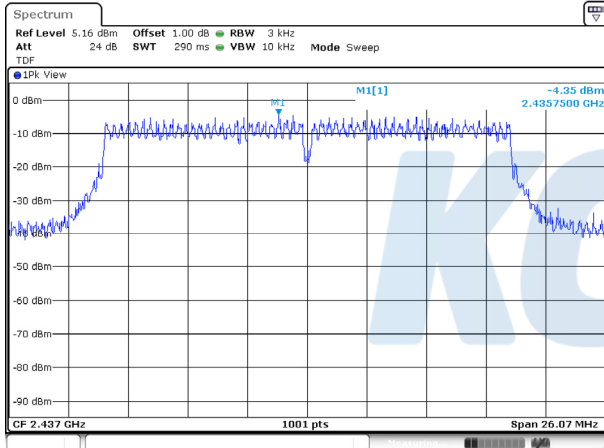

Report No.:
KR20-SRF0029-B

Page (27) of (155)

802.11n HT20 / 2 412 MHz

802.11n HT40 / 2 422 MHz

802.11n HT20 / 2 437 MHz

802.11n HT40 / 2 437 MHz

802.11n HT20 / 2 462 MHz

802.11n HT40 / 2 452 MHz