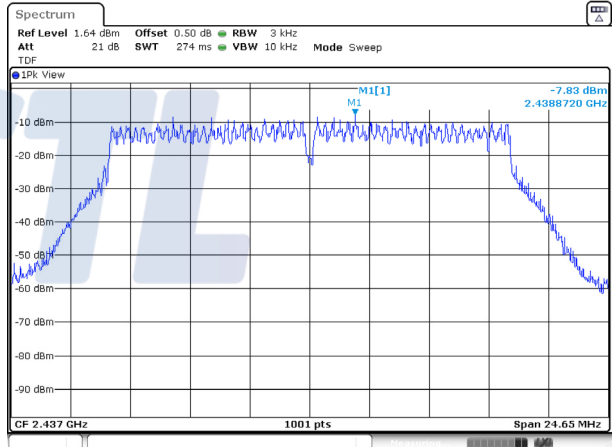

KCTL Inc.

65, Sinwon-ro, Yeongtong-gu,
Suwon-si, Gyeonggi-do, 16677, Korea
TEL: 82-31-285-0894 FAX: 82-505-299-8311
www.kctl.co.kr

Report No.:
KR20-SRF0029-B

Page (32) of (155)

MIMO ANT 0

802.11b / 2 412 MHz

802.11g / 2 412 MHz

802.11b / 2 437 MHz

802.11g / 2 437 MHz

802.11b / 2 462 MHz

802.11g / 2 462 MHz

KCTL Inc.

65, Sinwon-ro, Yeongtong-gu,
Suwon-si, Gyeonggi-do, 16677, Korea
TEL: 82-31-285-0894 FAX: 82-505-299-8311
www.kctl.co.kr