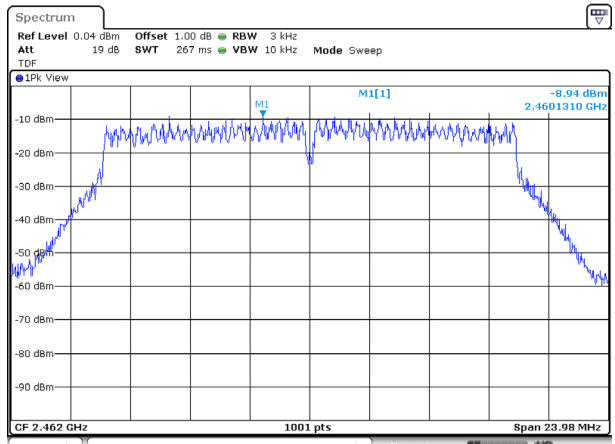

802.11g / 2 412 MHz

802.11b / 2 437 MHz

802.11g / 2 437 MHz

802.11b / 2 462 MHz

802.11g / 2 462 MHz

KCTL Inc.

65, Sinwon-ro, Yeongtong-gu,
Suwon-si, Gyeonggi-do, 16677, Korea
TEL: 82-31-285-0894 FAX: 82-505-299-8311
www.kctl.co.kr

Report No.:
KR20-SRF0029-B

Page (27) of (155)

802.11n HT20 / 2 412 MHz

802.11n HT40 / 2 422 MHz

802.11n HT20 / 2 437 MHz

802.11n HT40 / 2 437 MHz

802.11n HT20 / 2 462 MHz

802.11n HT40 / 2 452 MHz