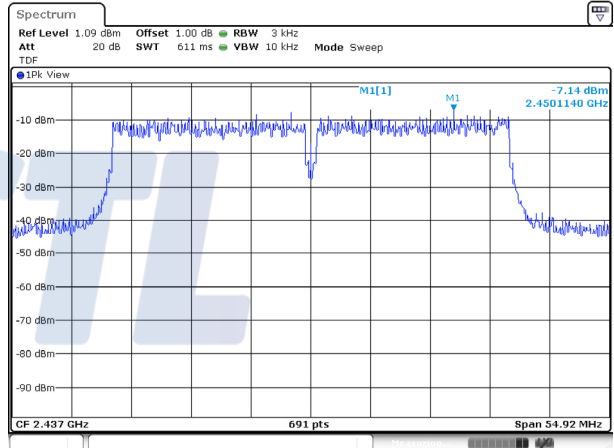

Report No.:
KR20-SRF0029-B

Page (31) of (155)

802.11n HT20 / 2 412 MHz

802.11n HT40 / 2 422 MHz

802.11n HT20 / 2 437 MHz

802.11n HT40 / 2 437 MHz

802.11n HT20 / 2 462 MHz

802.11n HT40 / 2 452 MHz