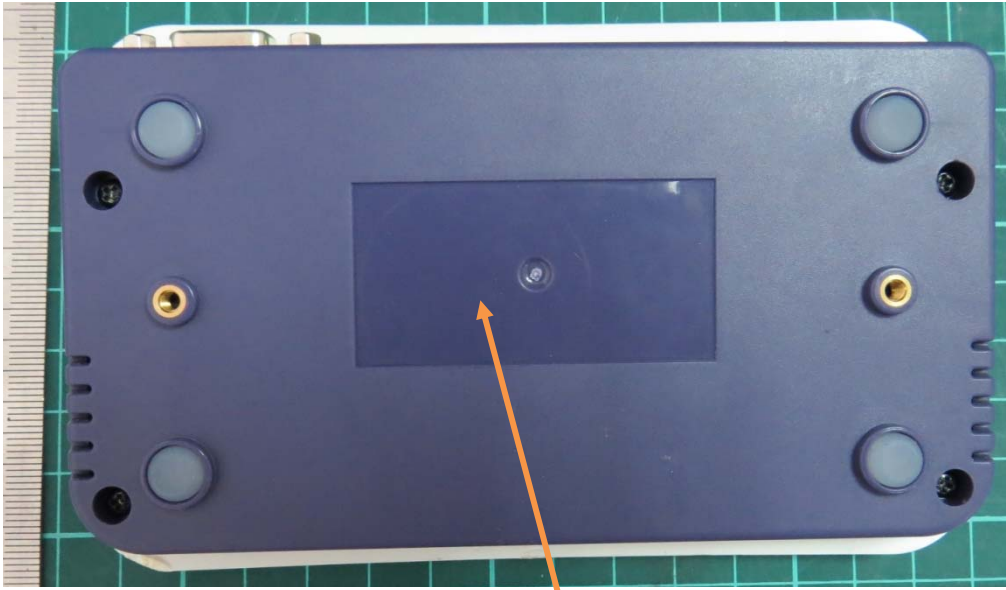

# Label Location

<b>IDTECH<sup>®</sup></b>	AC100 REV.X
Model: IDCL-51	
BARCODE	
S/N: YWWFNNNNNN	RoHS
BARCODE	
MAC: XXXXXXXXXXXXX	
BARCODE	CE1177
FCC ID: WQJ-IDCL-51	
<b>Country of Origin: XXXXX</b>	

38mm\*21mm