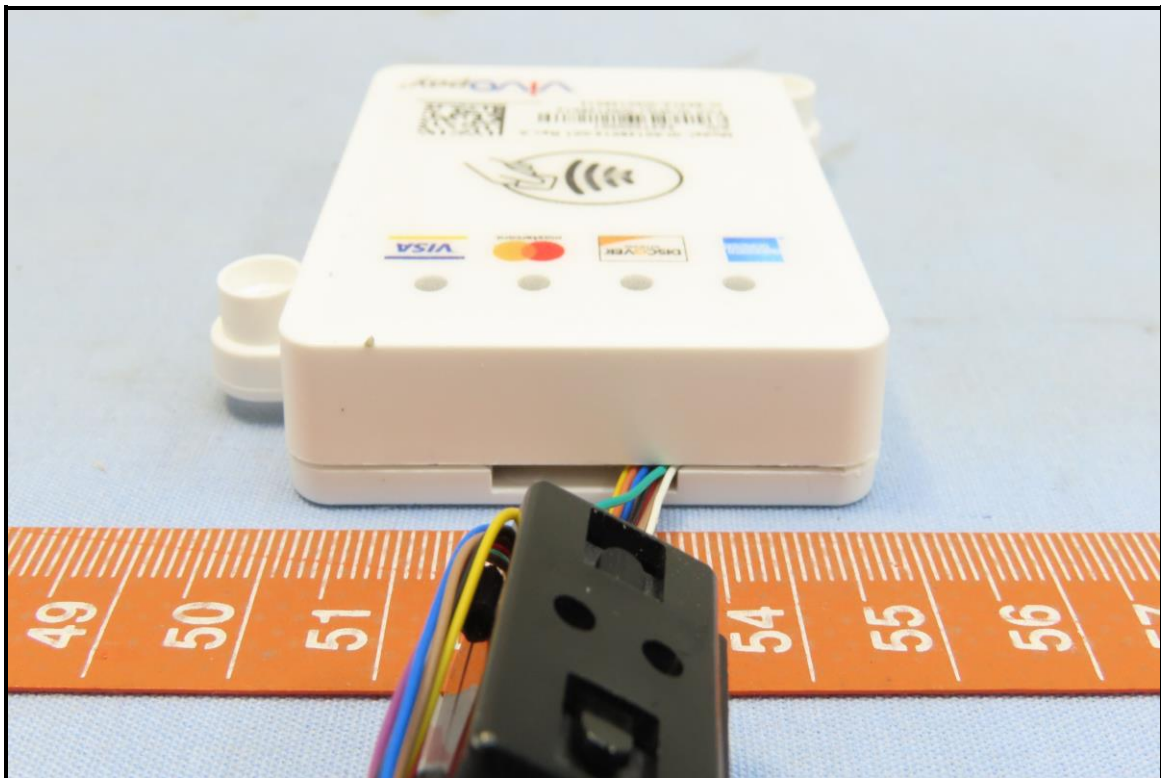

BUREAU
VERITAS

CONSTRUCTION PHOTOS OF EUT

Brand : ID TECH / Model : ID-80149014-001

BUREAU
VERITAS

BUREAU
VERITAS

BUREAU
VERITAS

BUREAU
VERITAS