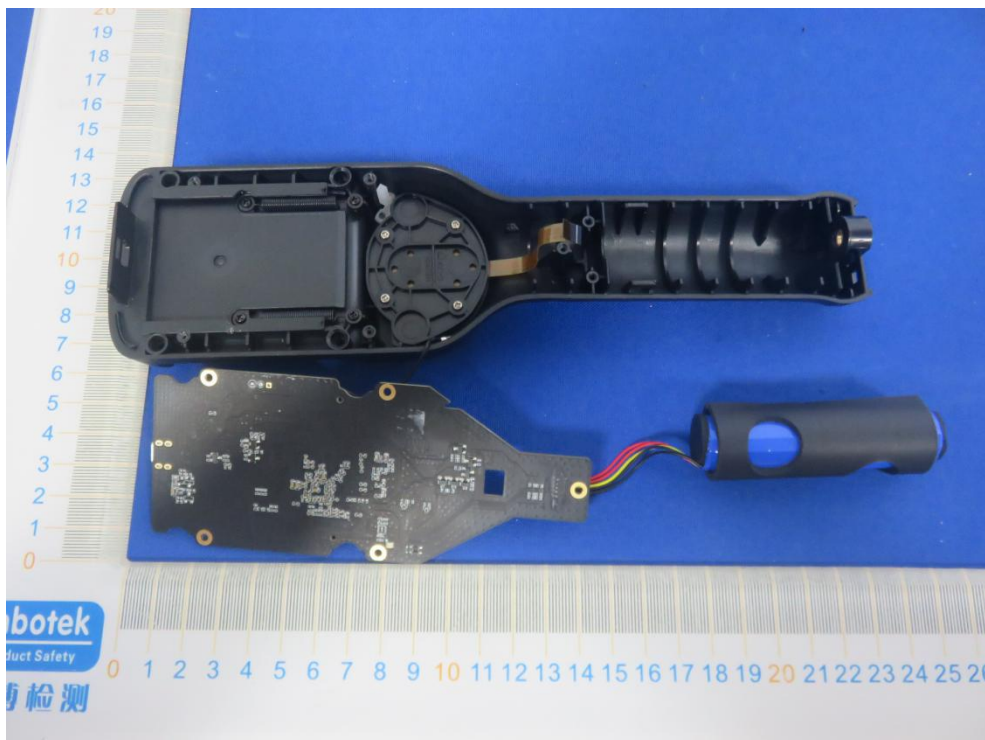

FCC ID: WQ8MAXIVIDEOMV161

ANT