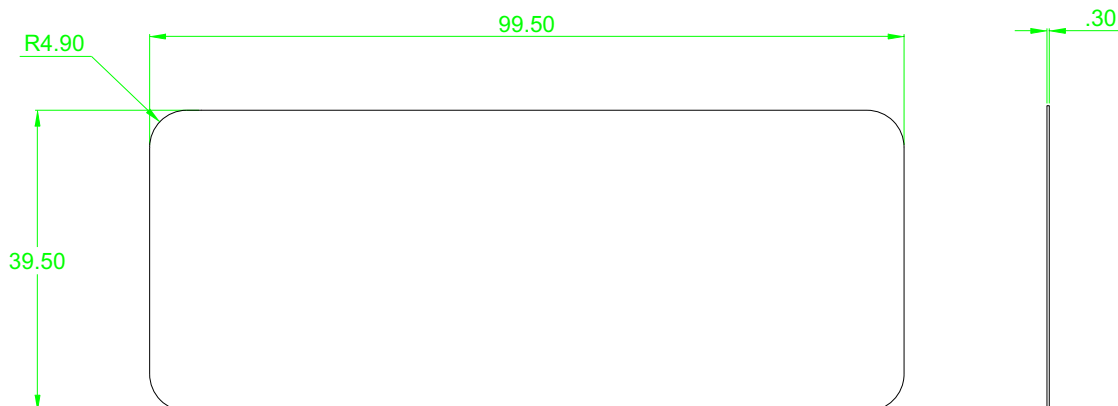

MY908机身标签纸V1.5

透明区域
(背胶, 要求备
胶后透明度好)

MaxiSYS™ MY908机身贴纸

尺寸 : 99.5X39.5mm

材质 : PC磨砂 (细砂), 厚 : 0.3mm

颜色 : White

PT 185c

Black

PT 165c

粘贴效果