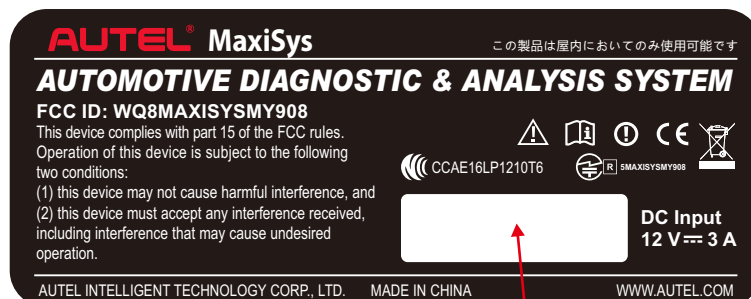

MY908机身标签纸V1.5

透明区域
(背胶, 要求备
胶后透明度好)

MaxiSYS™ MY908机身贴纸

尺寸 : 99.5X39.5mm

材质 : PC磨砂 (细砂), 厚 : 0.3mm

颜色 : White

PT 185c

Black