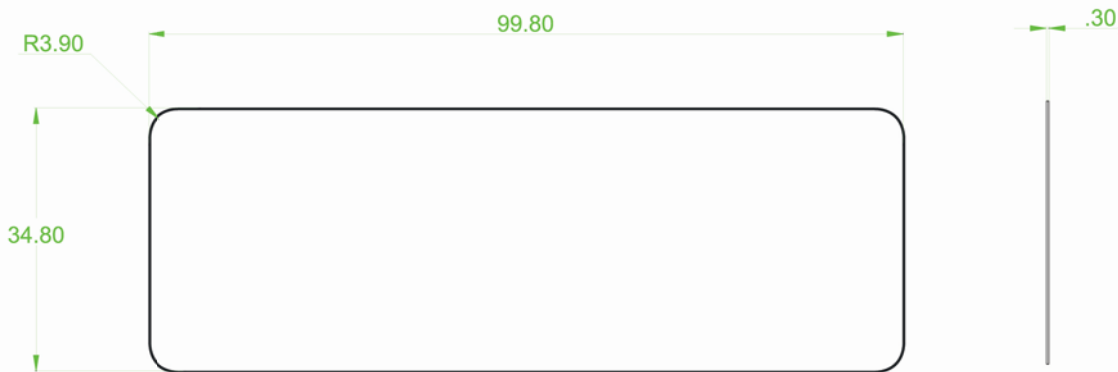

MaxiSys Elite机身标签纸

透明区域
(背胶, 要求备
胶后透明度好)

MaxiSYS™ Elite 机身贴纸

尺寸 : 99.8x34.8mm

材质 : PC磨砂 (细砂), 厚 : 0.3mm

颜色 : White

PT 185c

Black

PT 165c