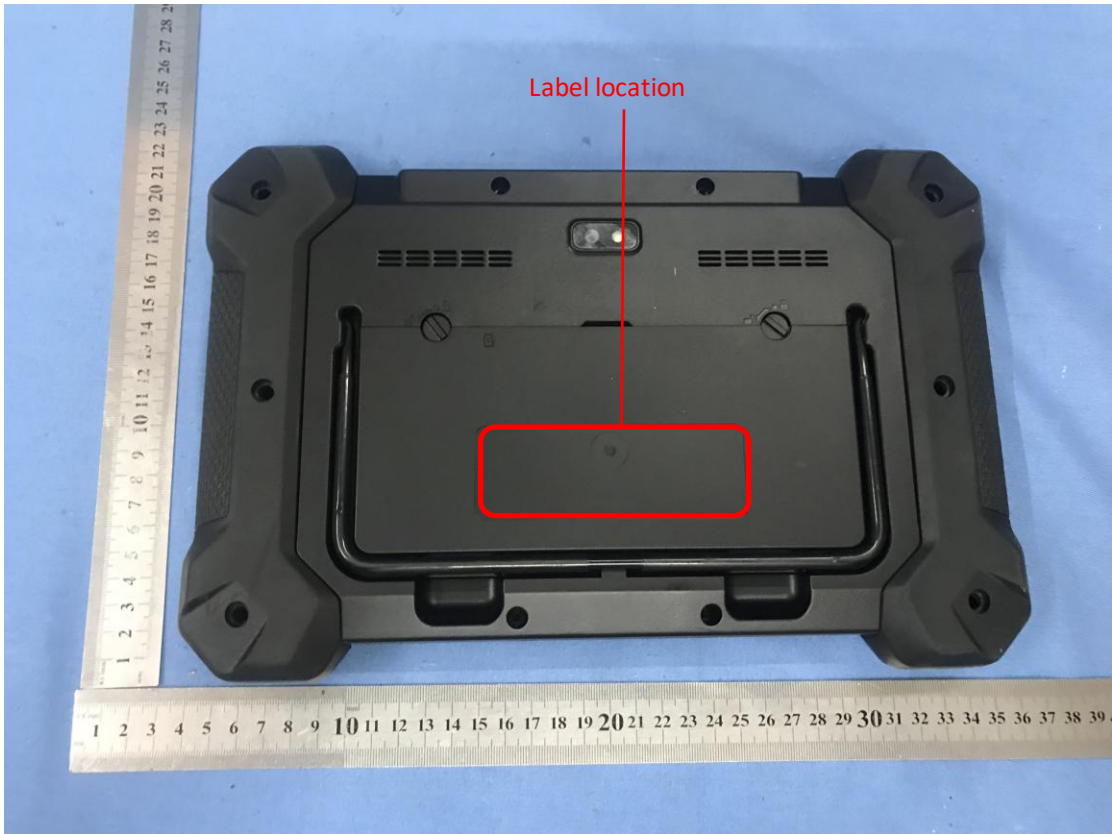

尺寸：99.86x34.86mm

材质：PC磨砂（细沙），厚0.3mm

颜色： White

PT 185c

Black

Label location