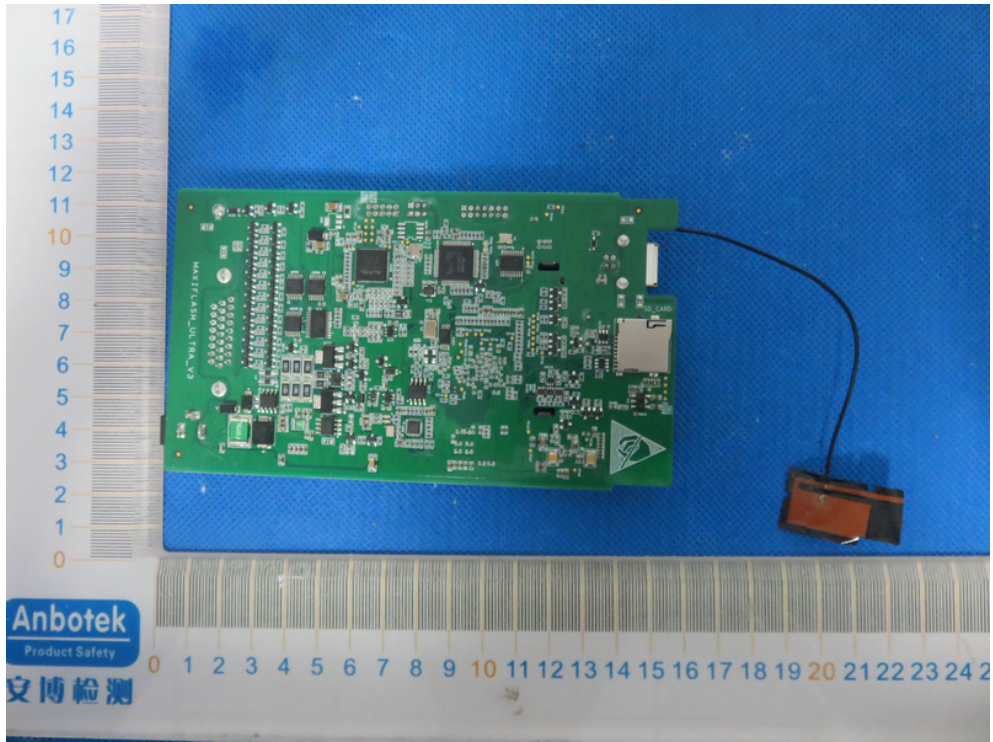

FCC ID: WQ8MAXIFLASHULTRA

WiFi ANT

BT ANT