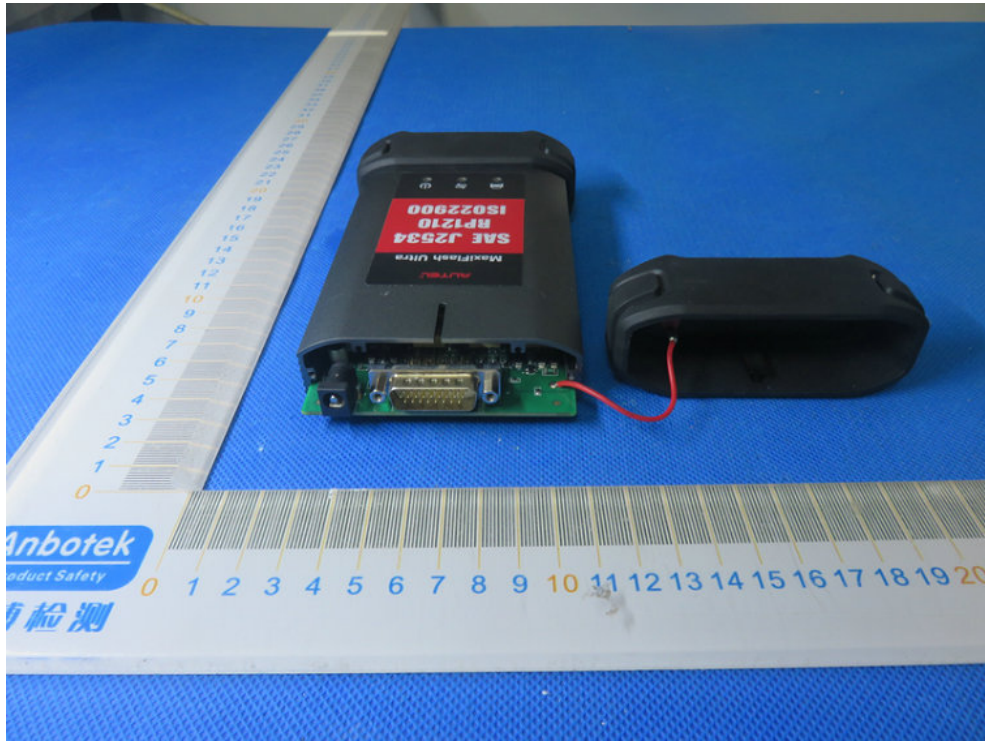

FCC ID: WQ8MAXIFLASHULTRA

WiFi ANT

BT ANT