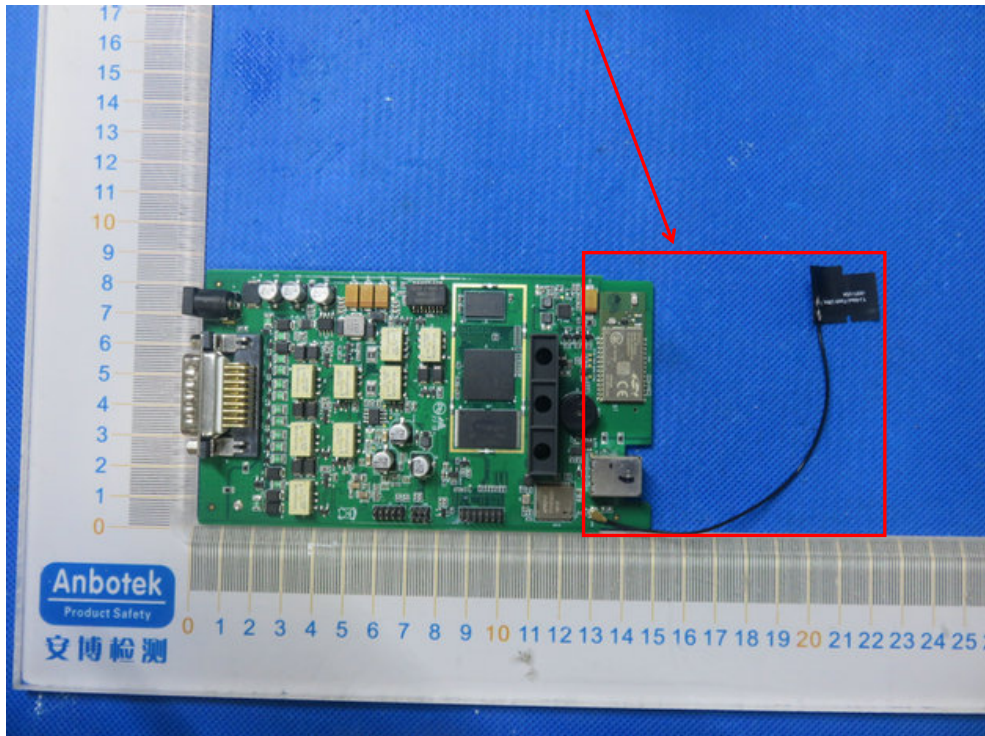

FCC ID: WQ8MAXIFLASHULTRA

WiFi ANT

BT ANT