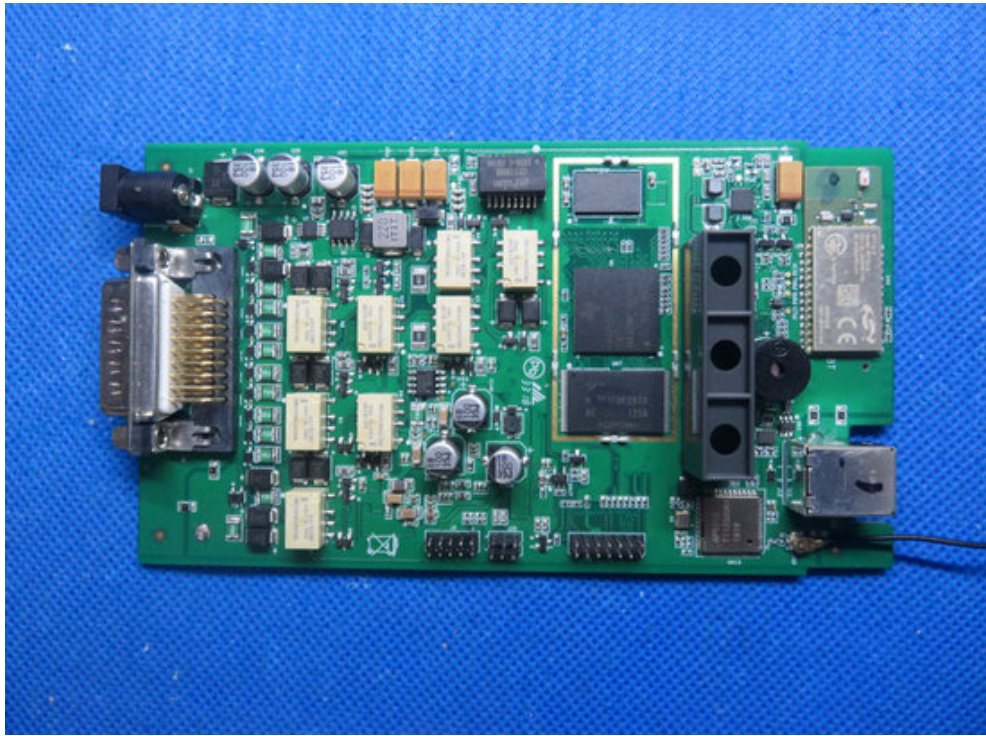

FCC ID: WQ8MAXIFLASHULTRA

WiFi ANT

BT ANT