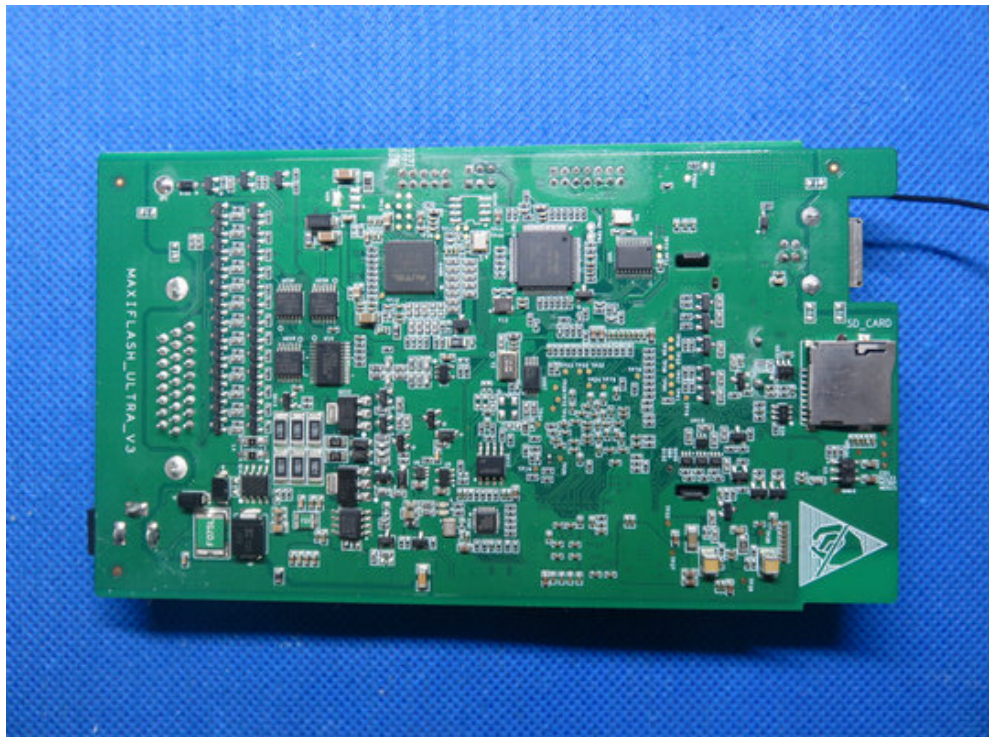

FCC ID: WQ8MAXIFLASHULTRA

WiFi ANT

BT ANT