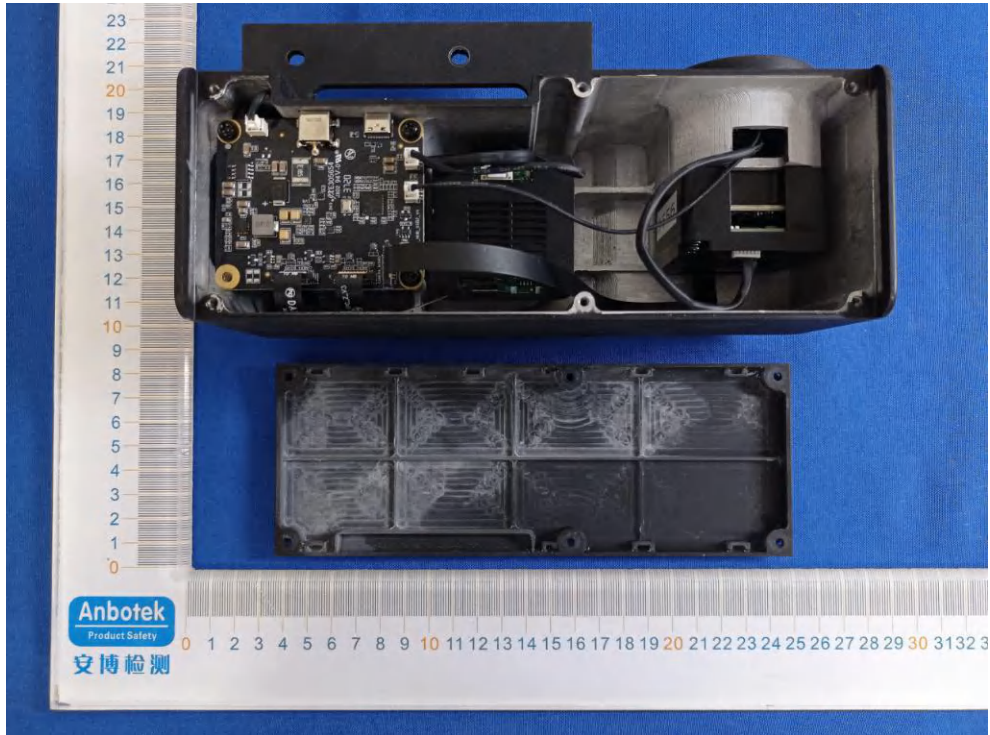

FCC ID: WQ8IA800-CAM

ANT A

ANT B