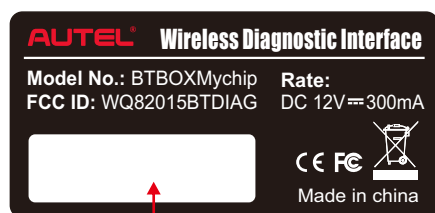

一、蓝牙盒子背面贴

透明区域（背胶，要求备胶后透明度好）

粘贴效果图

二、序列号条码贴

MaxiBTBox/MyChip/序列号贴/合成纸/32x11mm/白底黑字
序列号CMJB50101000从1001开始递增