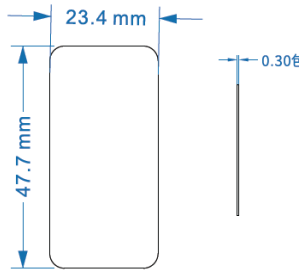

Label

Model/HVIN:MaxiVCI V150
FCC ID: WQ8-V150DC2241
IC: 10826A-V150DC2241