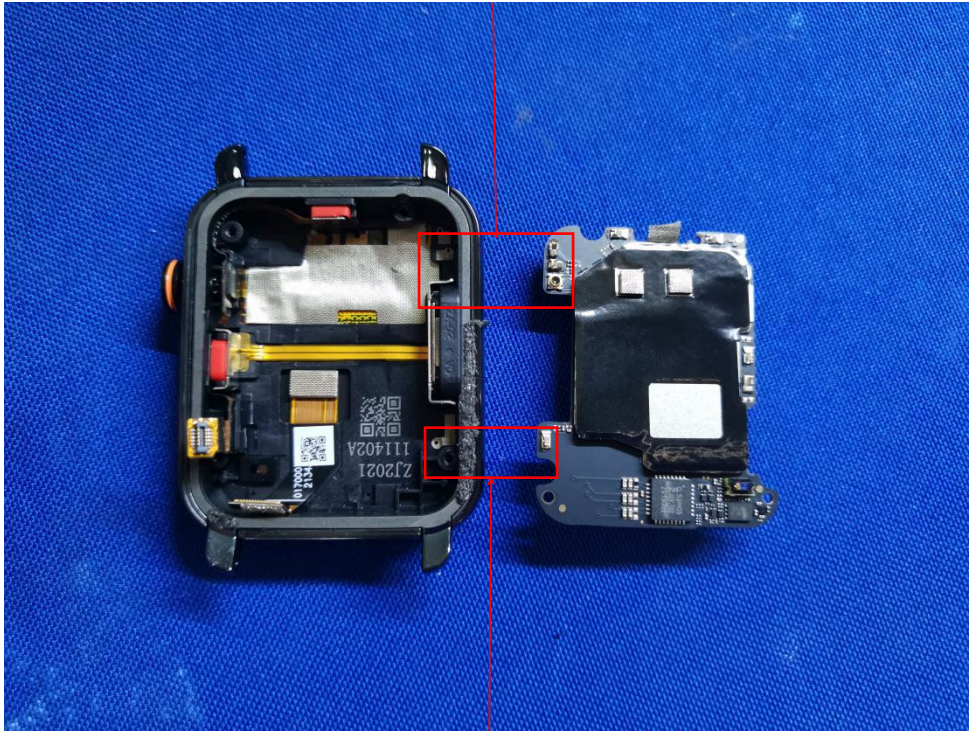

FCC ID: WQ8-SW2201

BLE&GPS ANT

SRD ANT