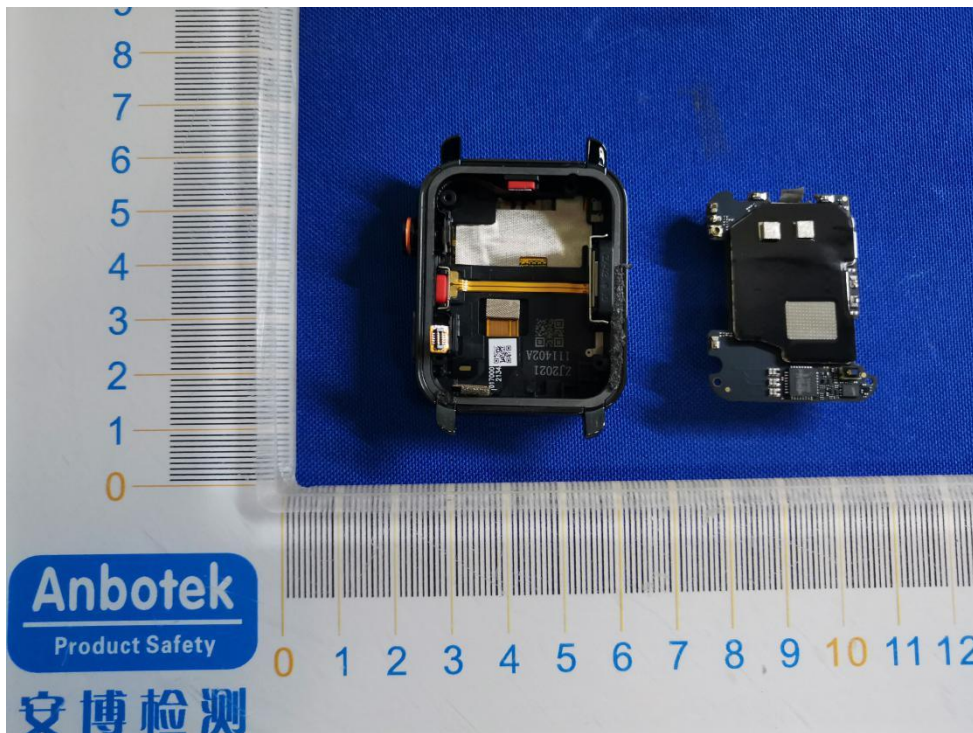

FCC ID: WQ8-SW2201

BLE&GPS ANT

SRD ANT