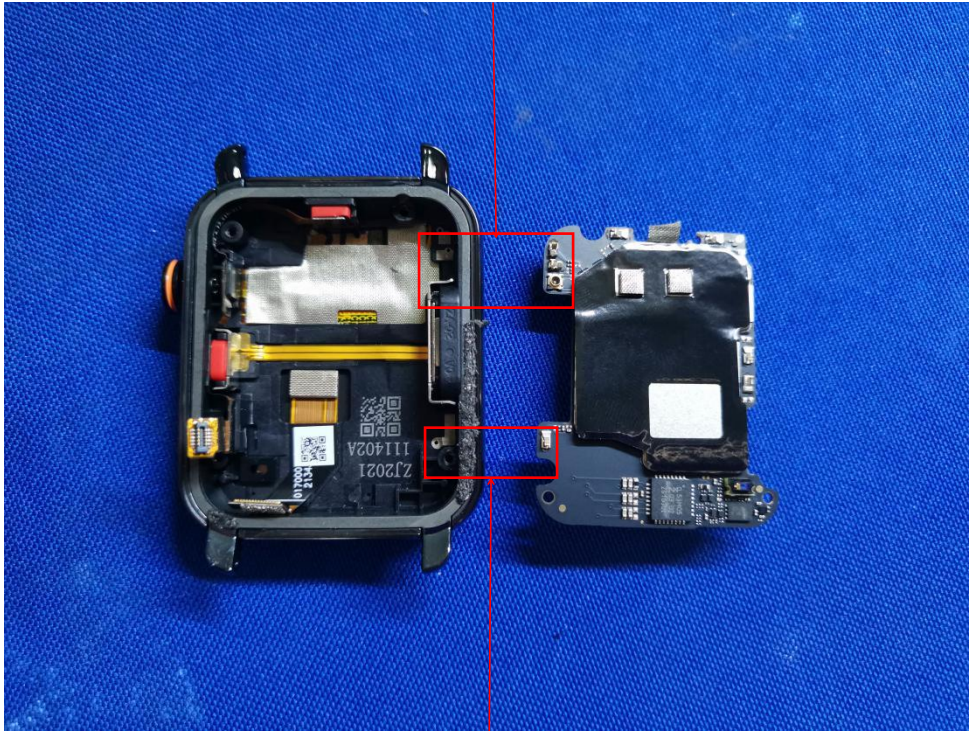

FCC ID: WQ8-SW2101

BLE&GPS ANT

SRD ANT