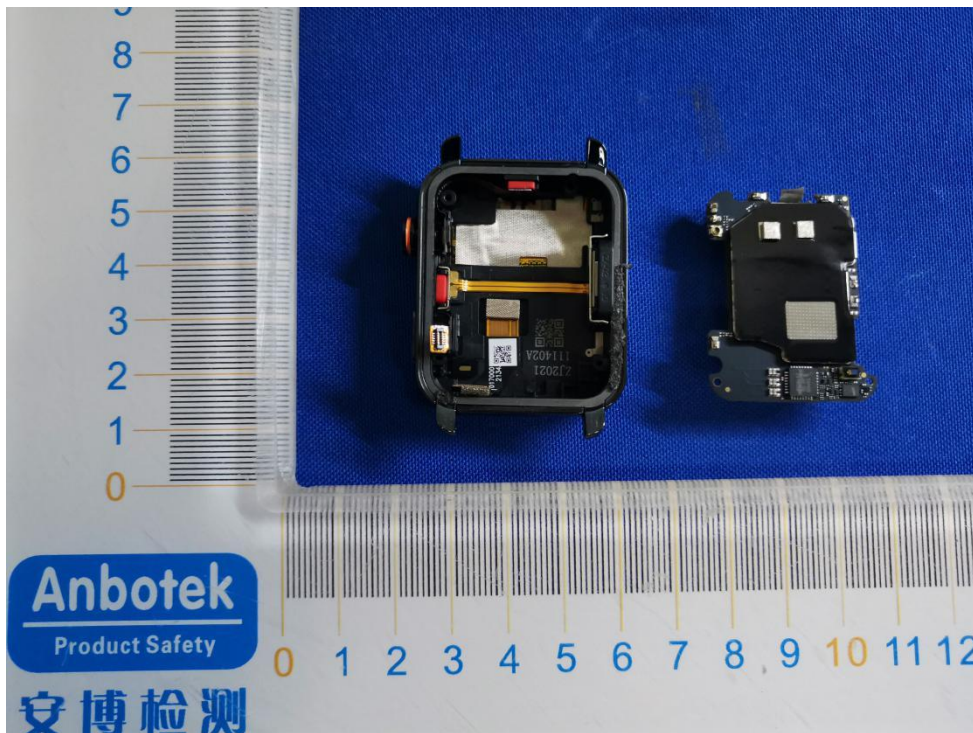

FCC ID: WQ8-SW2101

BLE&GPS ANT

SRD ANT