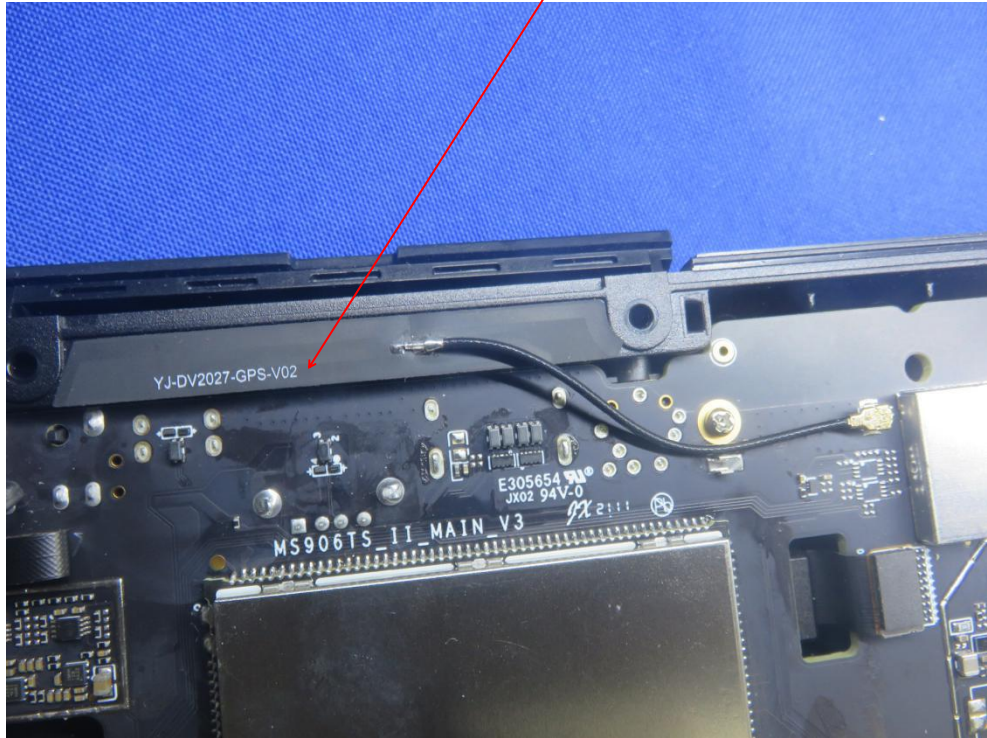

FCC ID: WQ8-MS906PRO

GPS RX

WLAN ANT 1

WLAN ANT 2

BT ANT