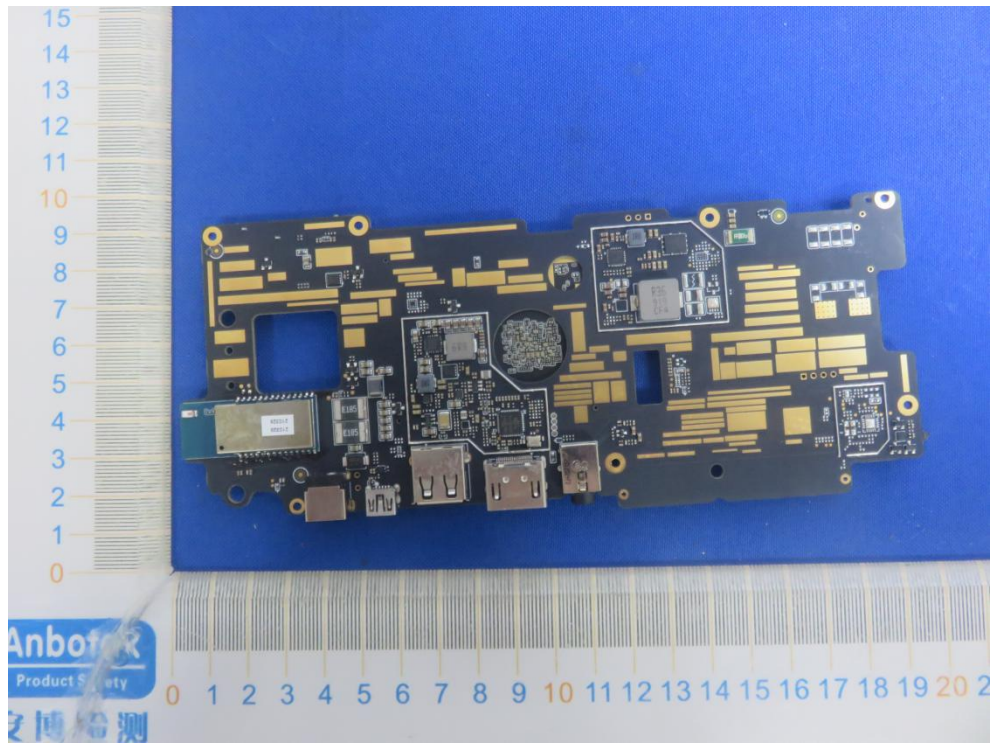

FCC ID: WQ8-MS906PRO

GPS RX

WLAN ANT 1

WLAN ANT 2

BT ANT