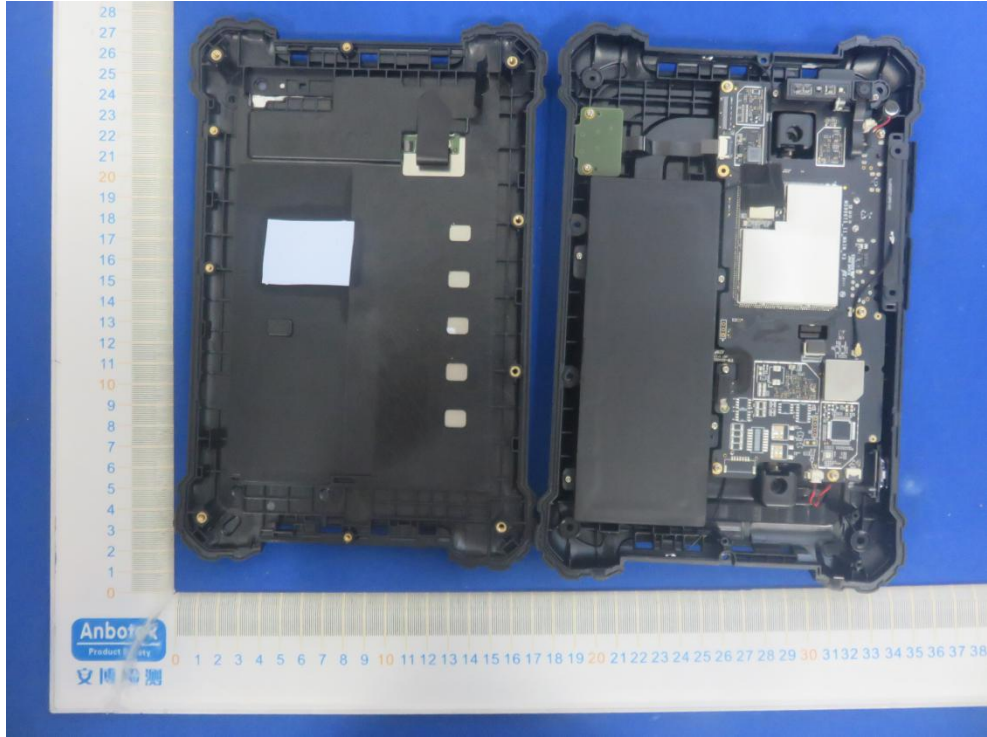

FCC ID: WQ8-MS906PRO

GPS RX

WLAN ANT 1

WLAN ANT 2

BT ANT