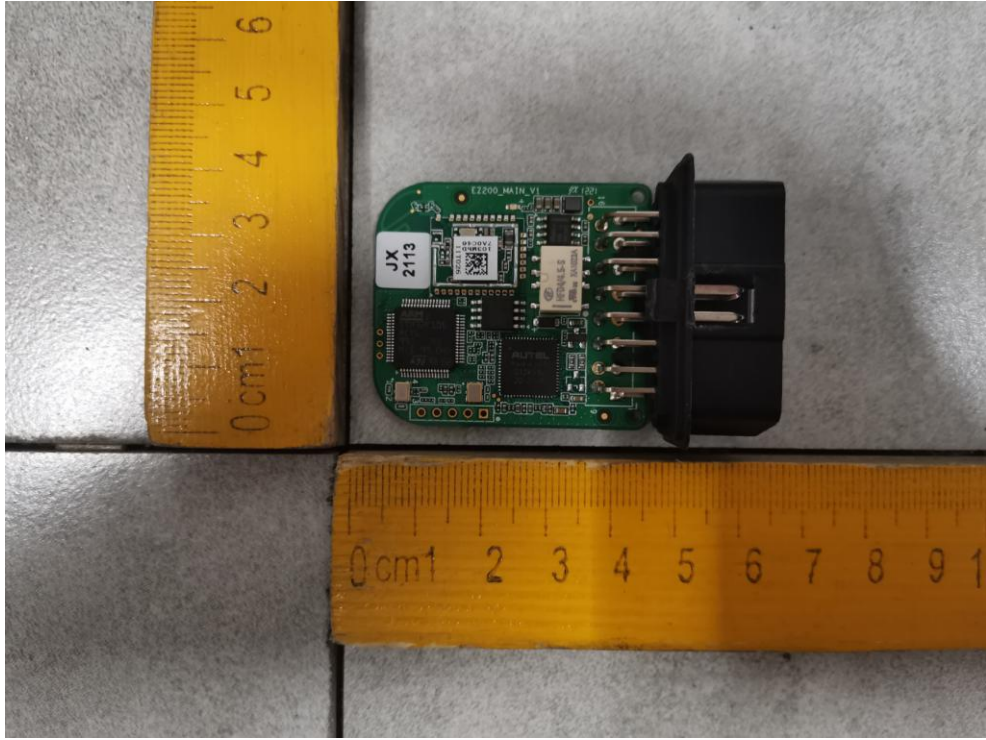

FCC ID: WQ8-IMDIY200

ANT