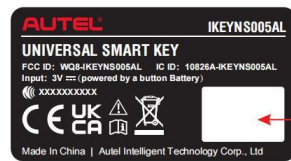

Label Location On EUT

透明区域
背胶后要求透明
好度

IKEYNS005AL 认证机身贴纸