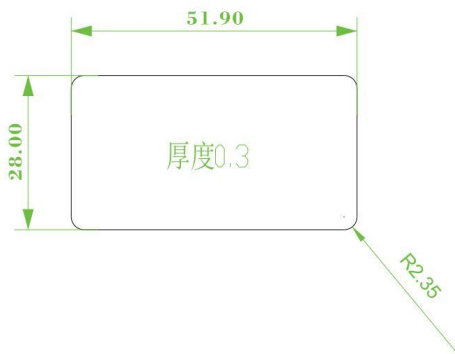

Label Location On EUT

透明区域
背胶后要求透明
好度

IKEYNS005AL 认证机身贴纸