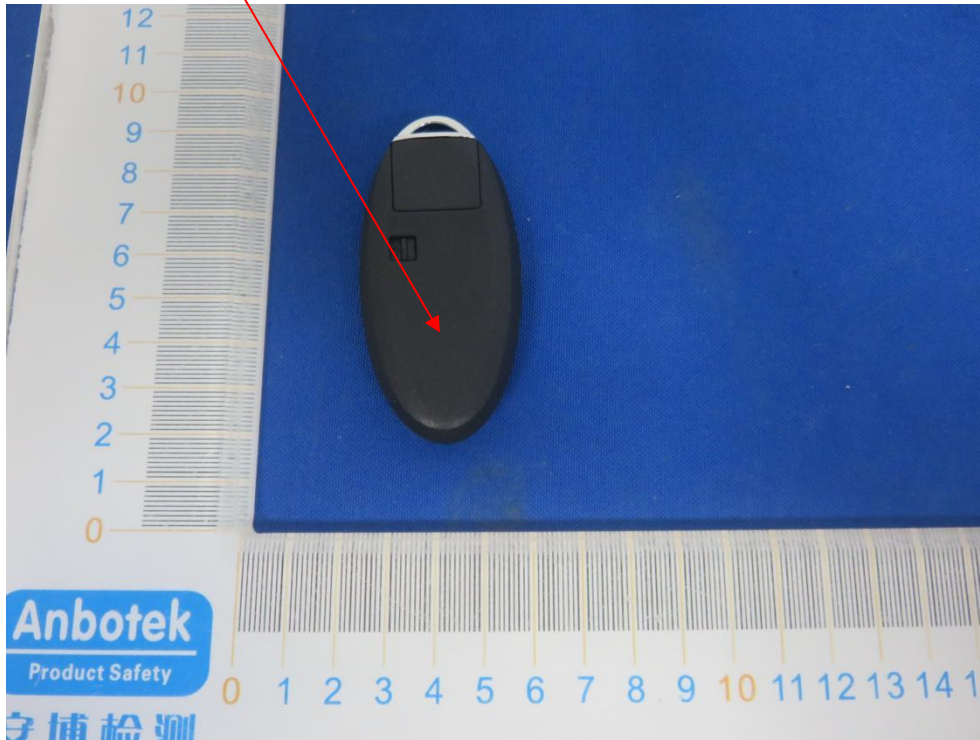

Label Location On EUT

透明区域
背胶后要求透明
好度

IKEYNS005AL 认证机身贴纸