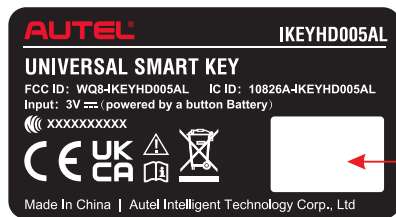

透明区域
背胶后要求透明
好度

IKEYHD004AL 认证机身贴纸

透明区域
背胶后要求透明
好度

IKEYHD005AL 认证机身贴纸

透明区域
背胶后要求透明
好度

IKEYHD004BL 认证机身贴纸

Label Location On EUT