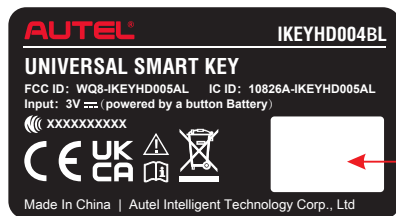

透明区域
背胶后要求透明
好度

IKEYHD004AL 认证机身贴纸

透明区域
背胶后要求透明
好度

IKEYHD005AL 认证机身贴纸

透明区域
背胶后要求透明
好度

IKEYHD004BL 认证机身贴纸

Label Location On EUT