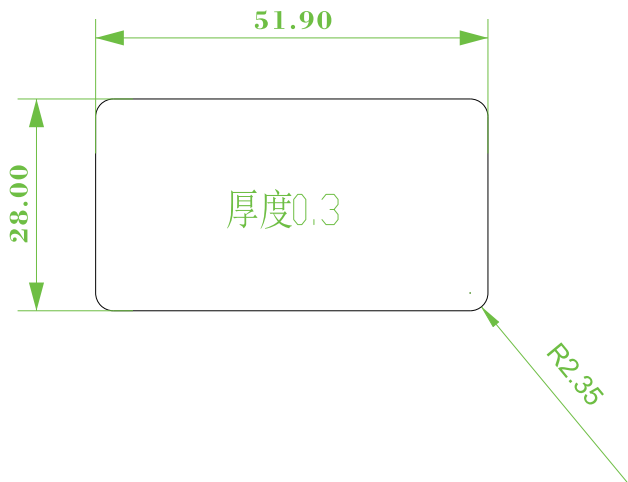

透明区域
背胶后要求透明
好度

IKEYHD004AL 认证机身贴纸

透明区域
背胶后要求透明
好度

IKEYHD005AL 认证机身贴纸

透明区域
背胶后要求透明
好度

IKEYHD004BL 认证机身贴纸

Label Location On EUT