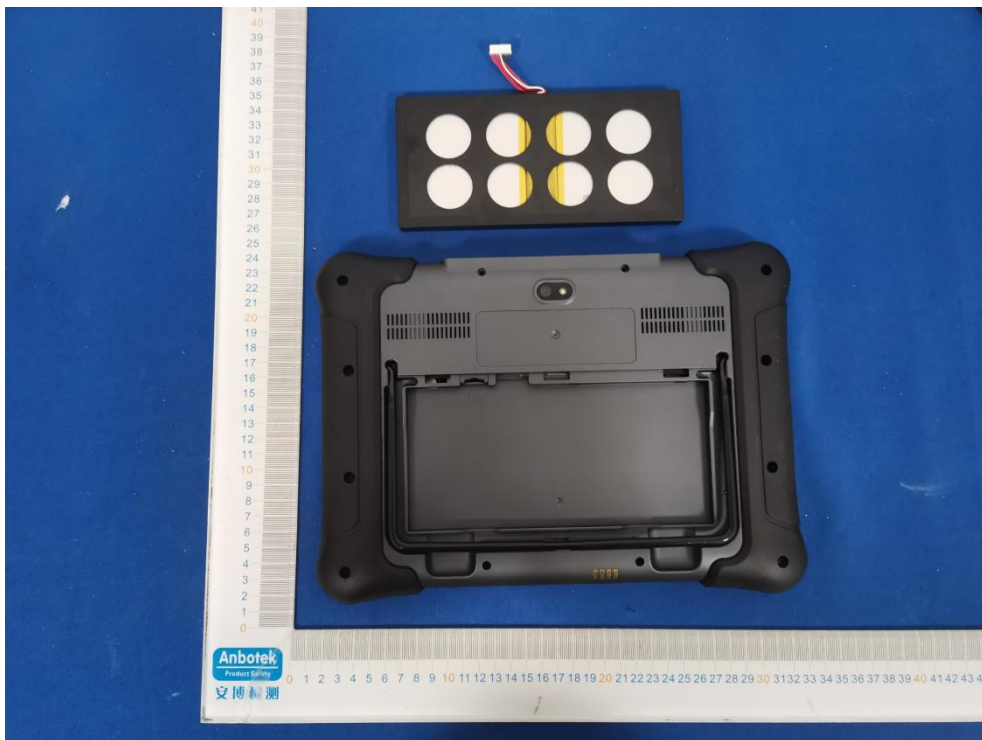

FCC ID: WQ8-ELITEII

BT ANT

WLAN ANT1

WLAN ANT2