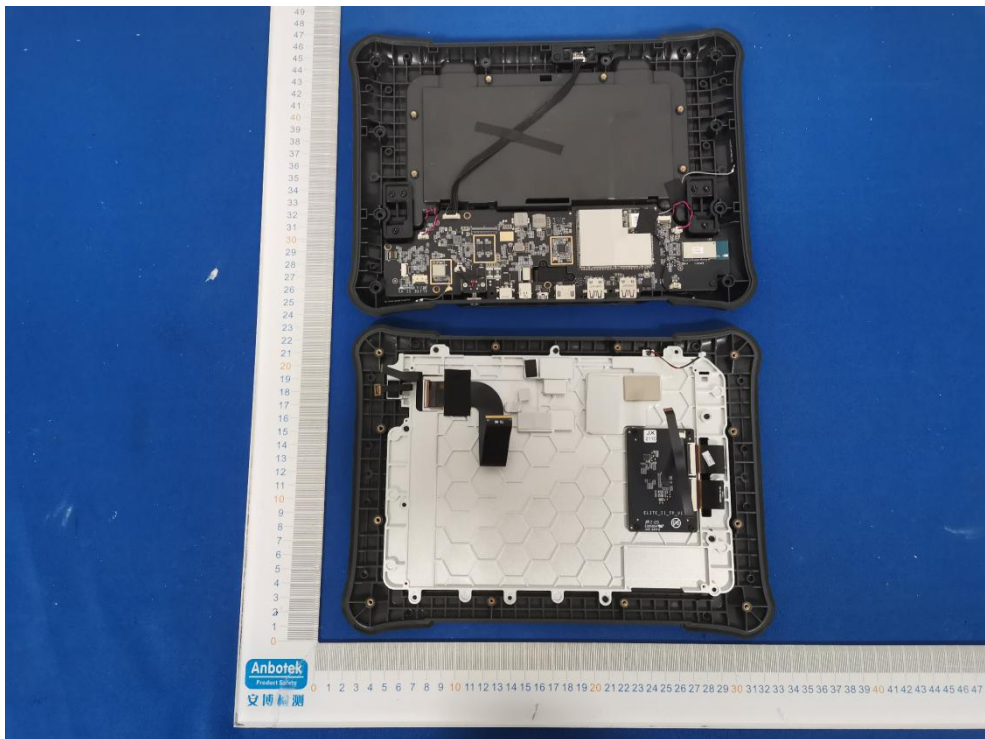

FCC ID: WQ8-ELITEII

BT ANT

WLAN ANT1

WLAN ANT2