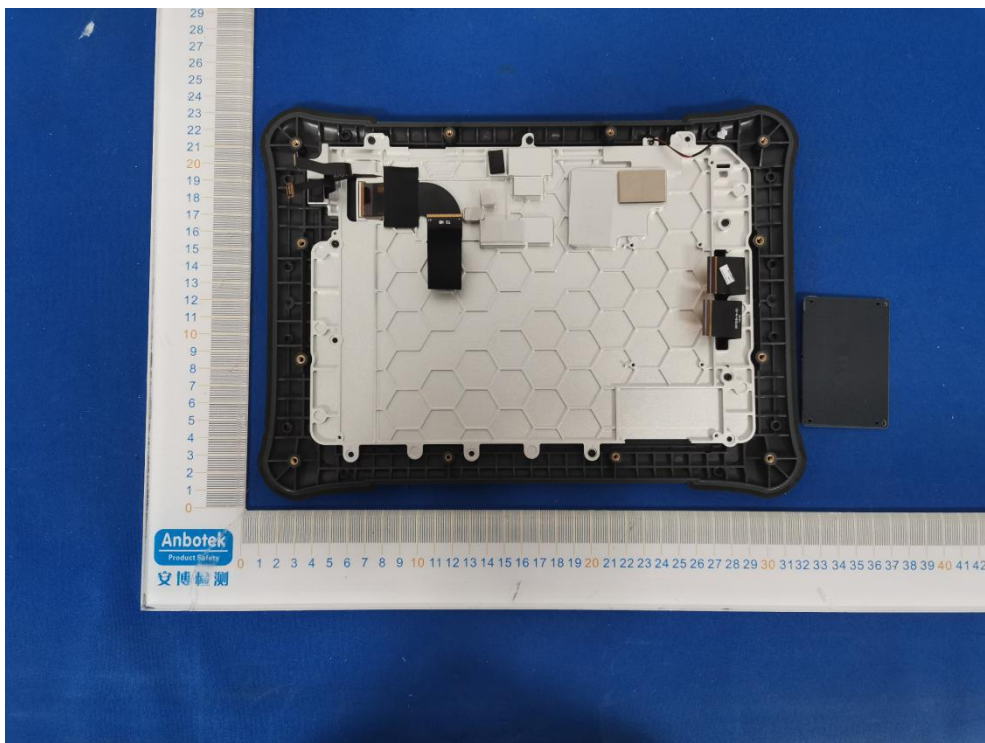

FCC ID: WQ8-ELITEII

BT ANT

WLAN ANT1

WLAN ANT2