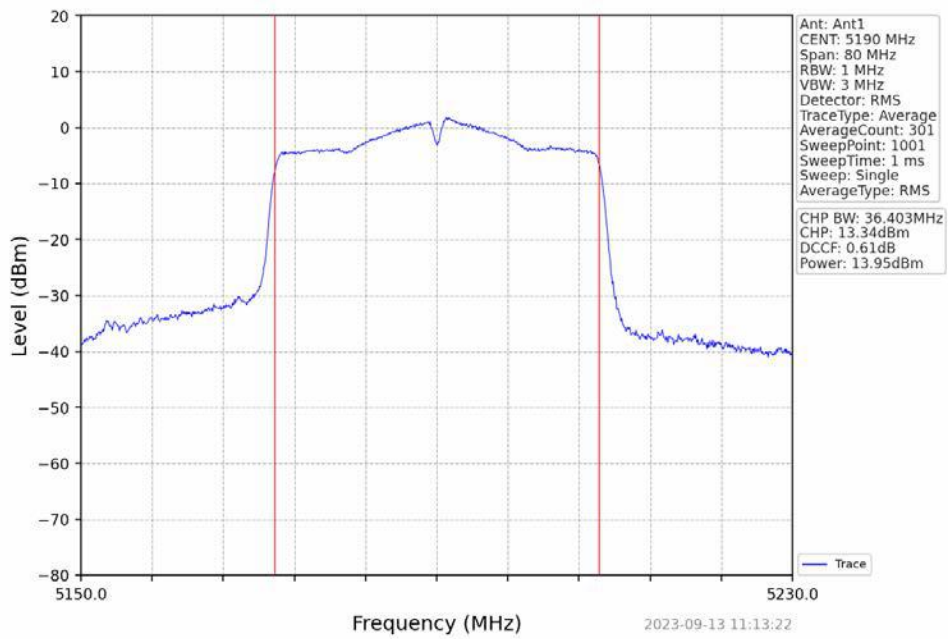

802.11ac(VHT40)_LCH_5190MHz_NTNV