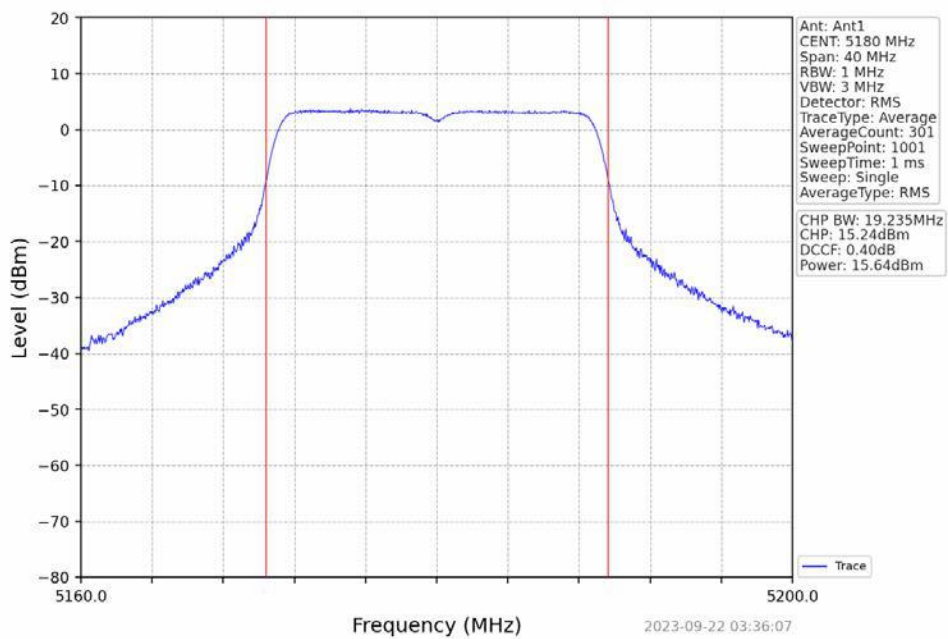

802.11ac(VHT20)_LCH_5180MHz_NTNV