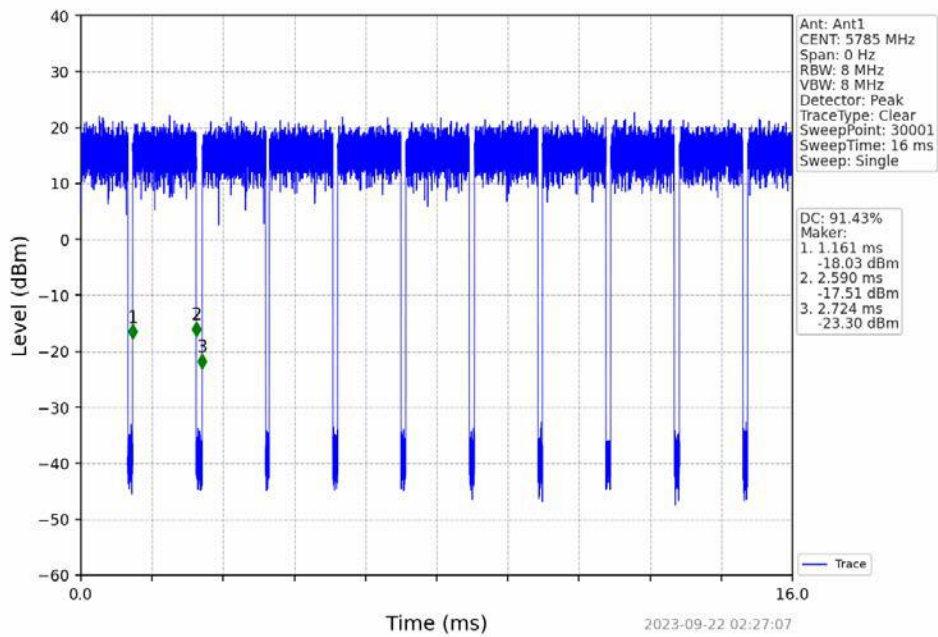

802.11a_MCH_5785MHz_NTNV