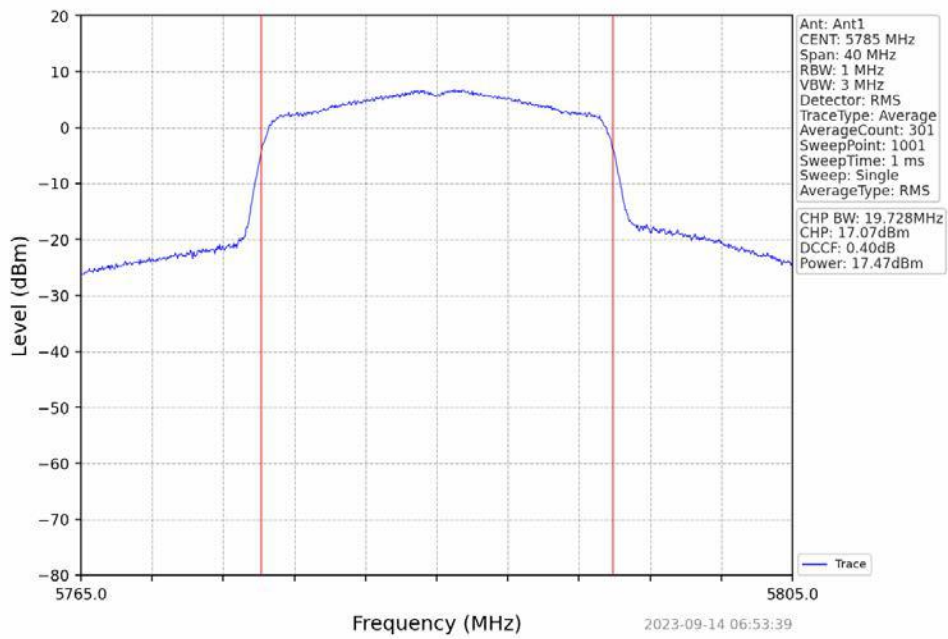

802.11ax(HEW20) MCH 5785MHz RU242 Left NTV