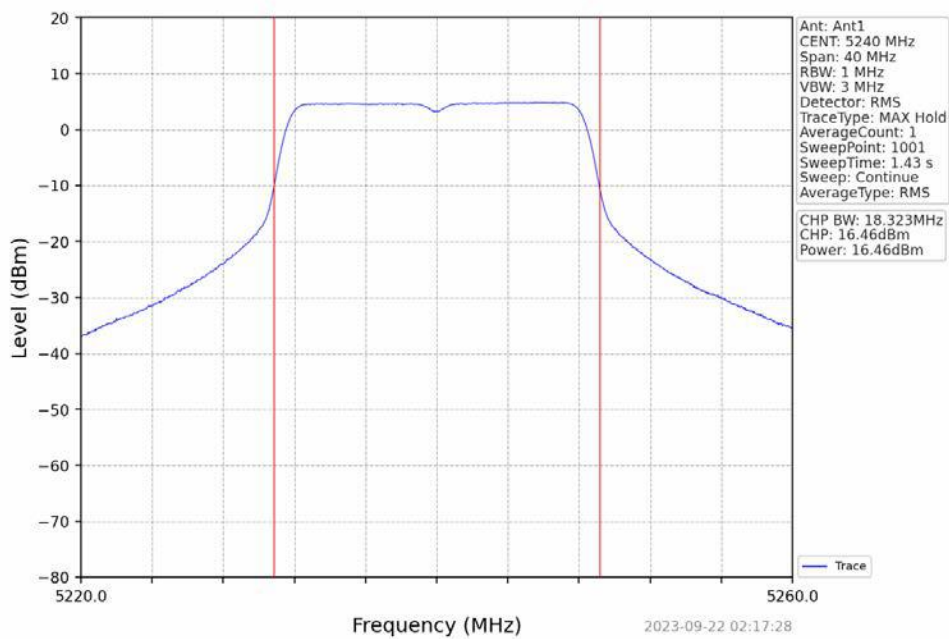

### 802.11a HCH 5240MHz NTN