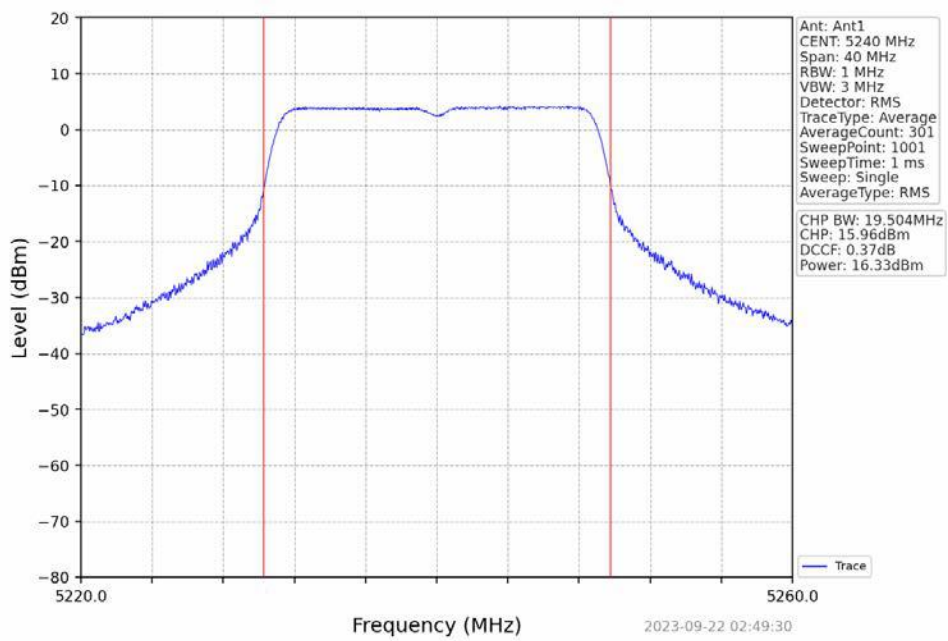

802.11n(HT20) HCH 5240MHz NTN