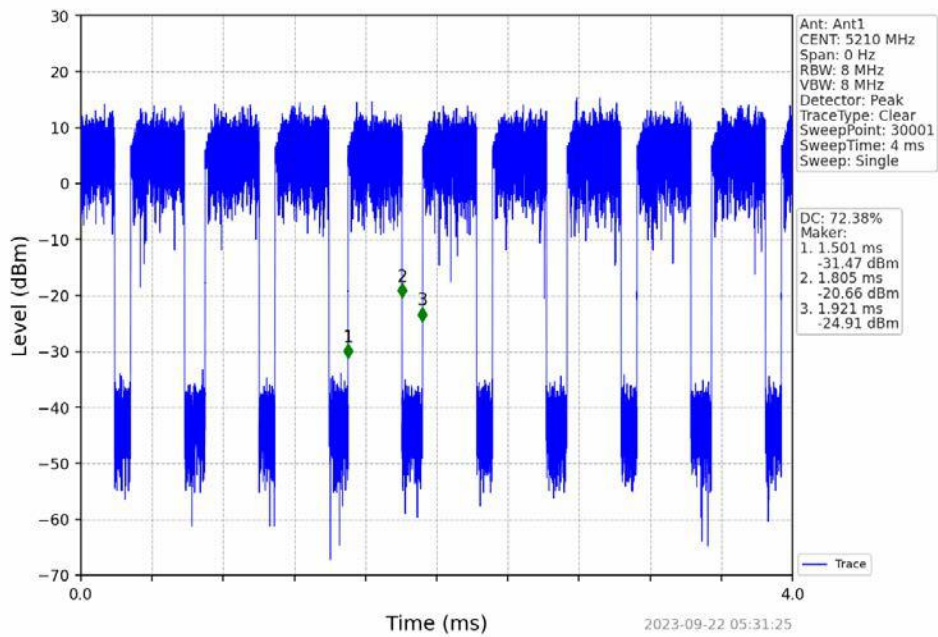

802.11ac(VHT80)_MCH_5210MHz_NTNV