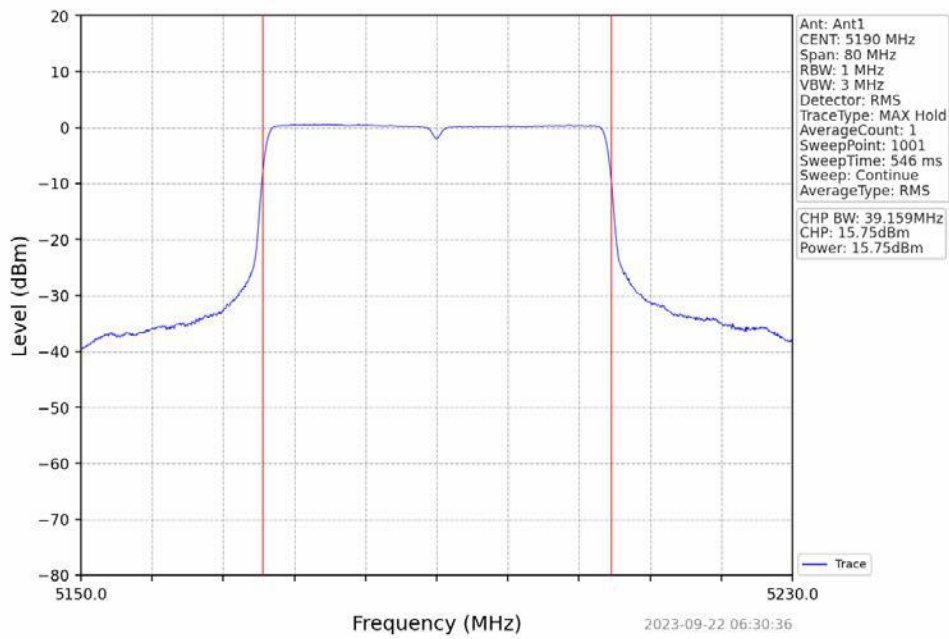

802.11ax(HEW40) LCH 5190MHz RU484 Left NTVN