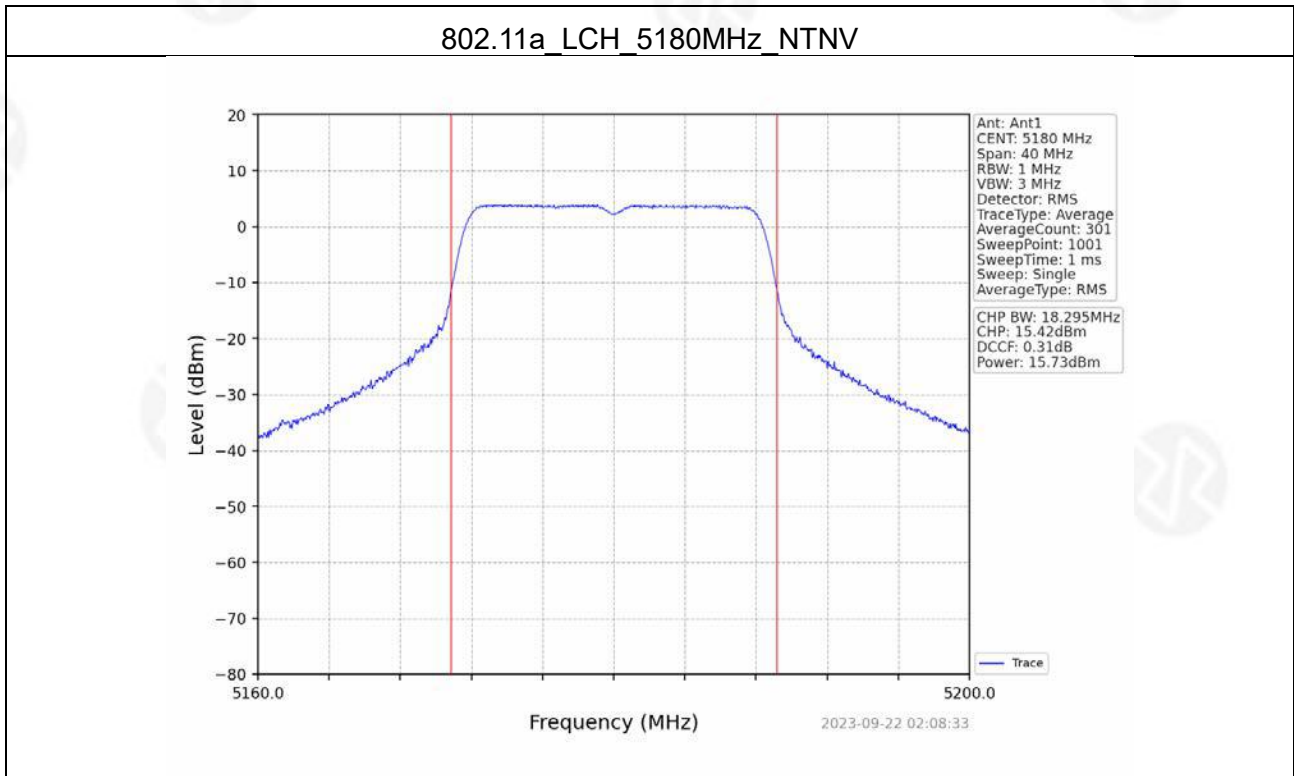

Antenna 1:

Output Power: