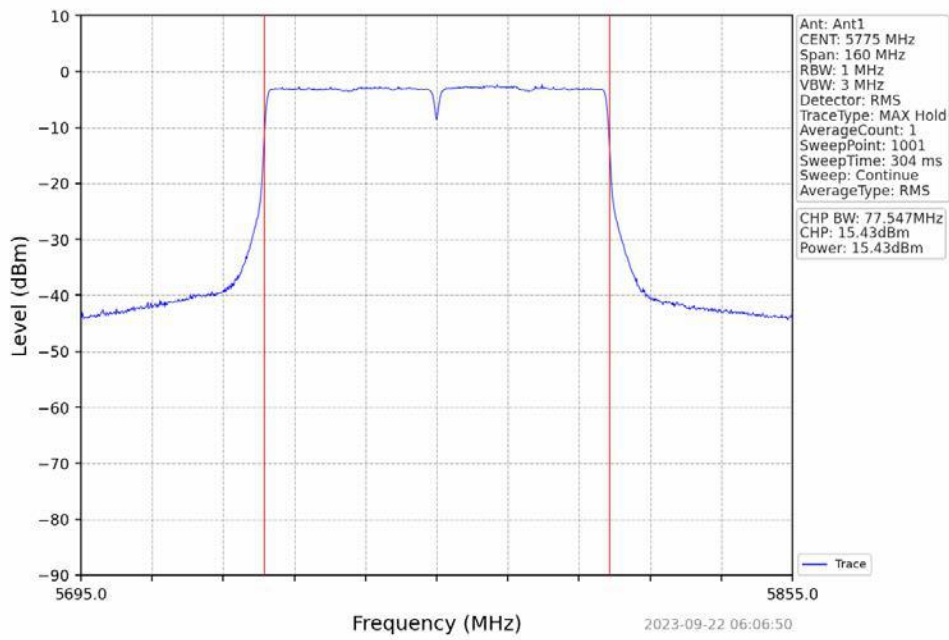

802.11ac(VHT80) MCH_5775MHz_NTNV