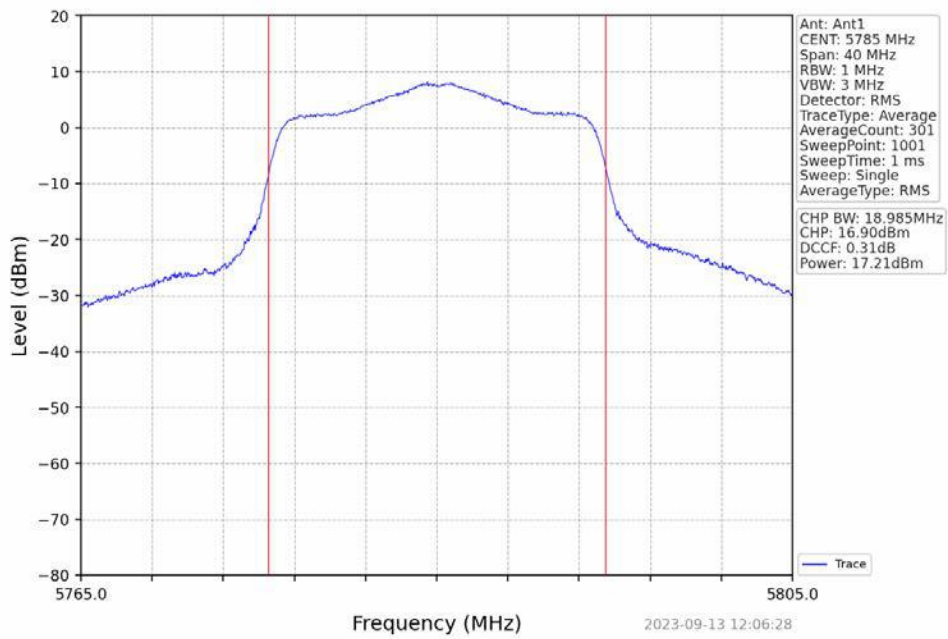

802.11ac(VHT20) MCH 5785MHz NTN