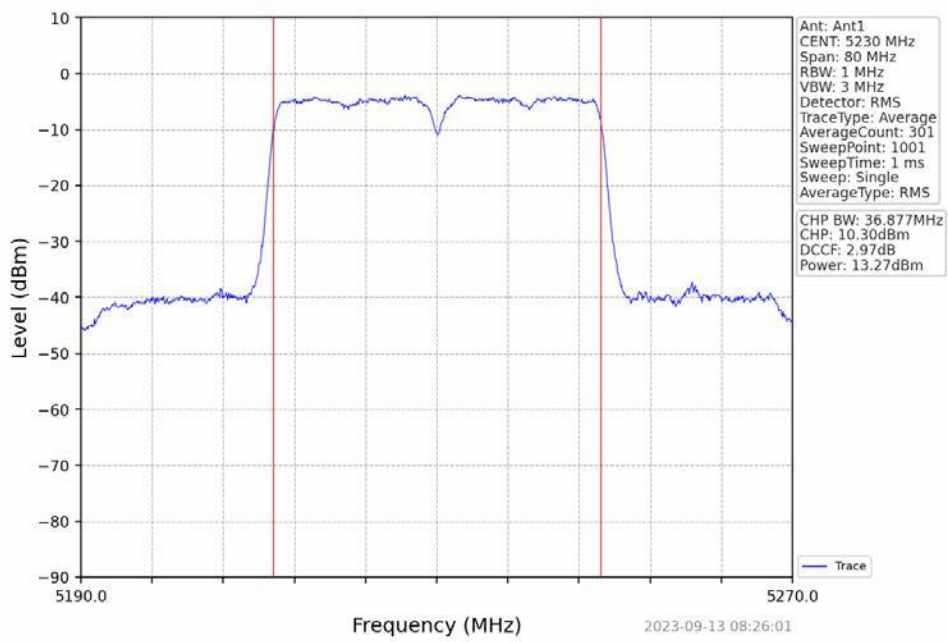

802.11n(HT40)_HCH_5230MHz_NTNV