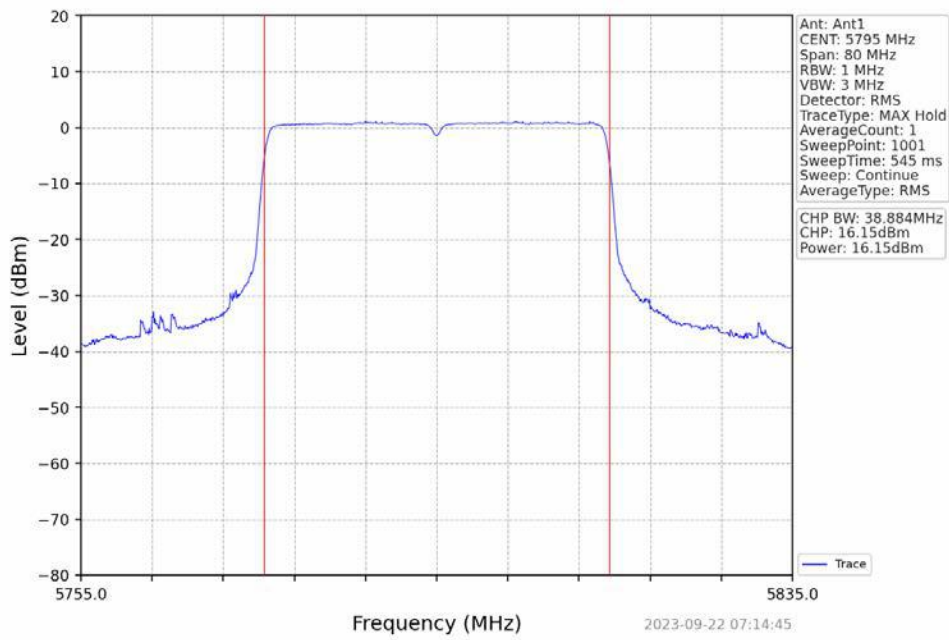

802.11ax(HEW40) HCH 5795MHz RU484 Left NTV