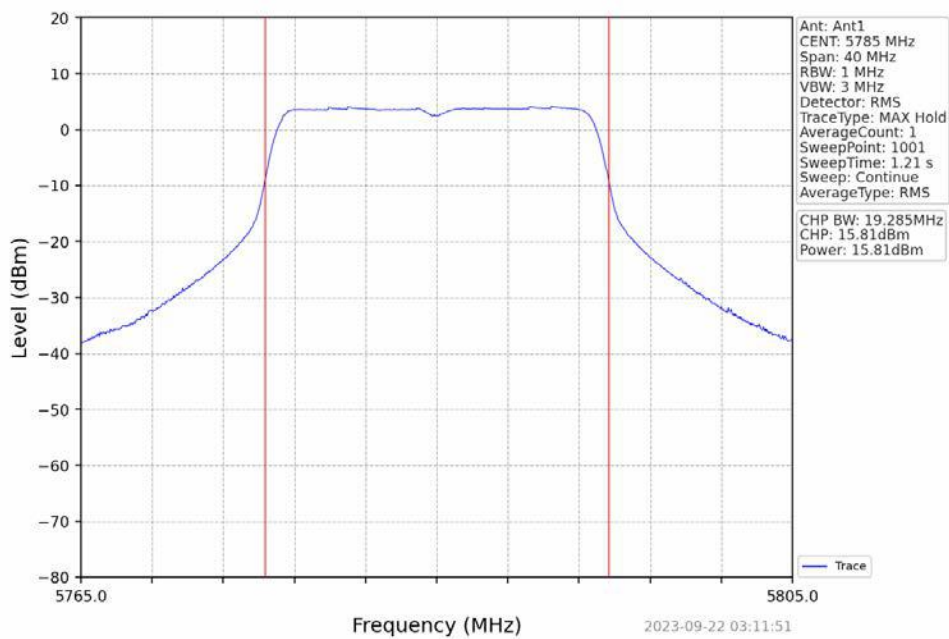

802.11n(HT20) MCH 5785MHz NTN