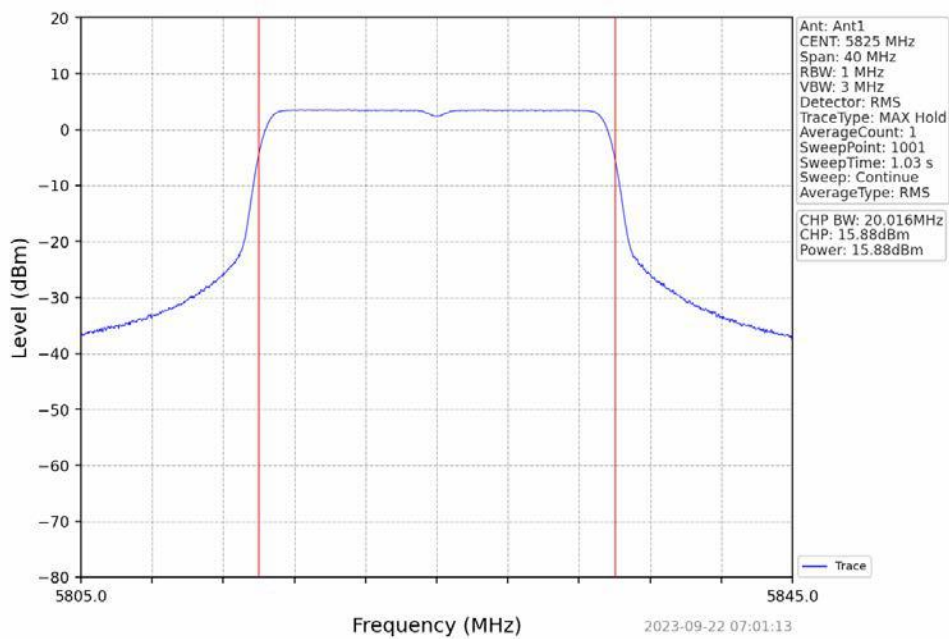

802.11ax(HEW20) HCH 5825MHz RU242 Left NTV