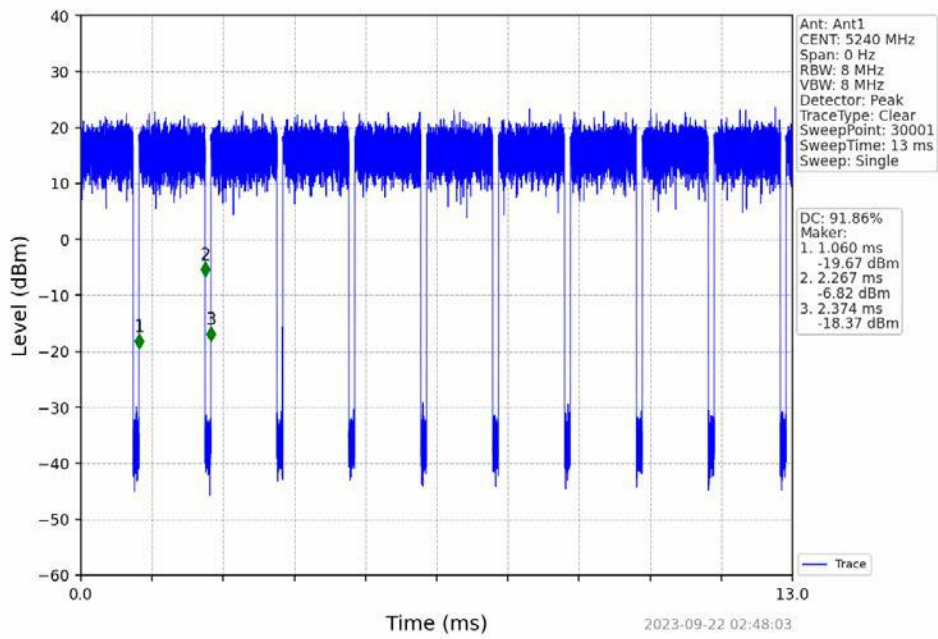

802.11n(HT20) HCH 5240MHz NTN