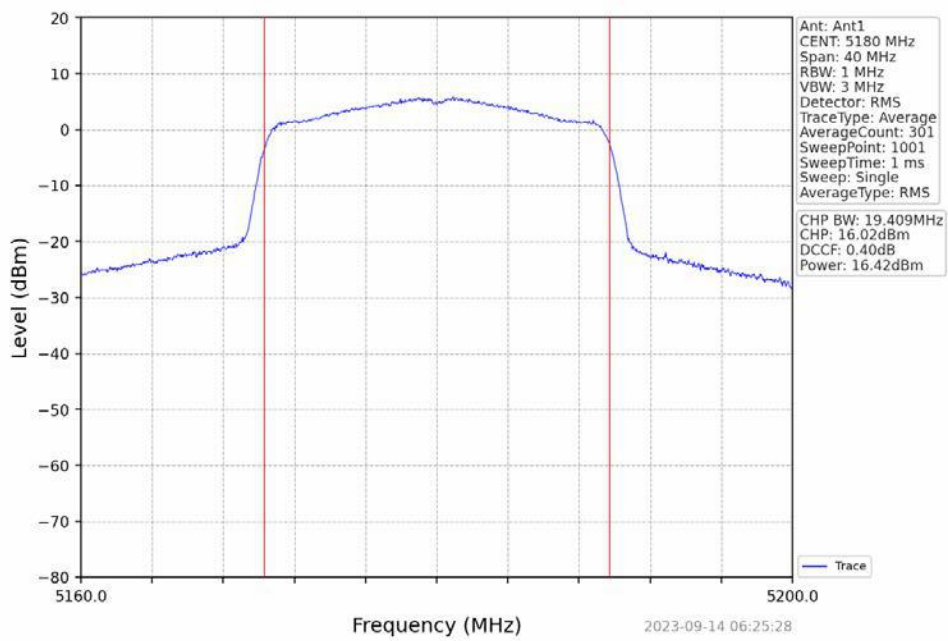

802.11ax(HEW20) LCH 5180MHz RU242 Left NTV