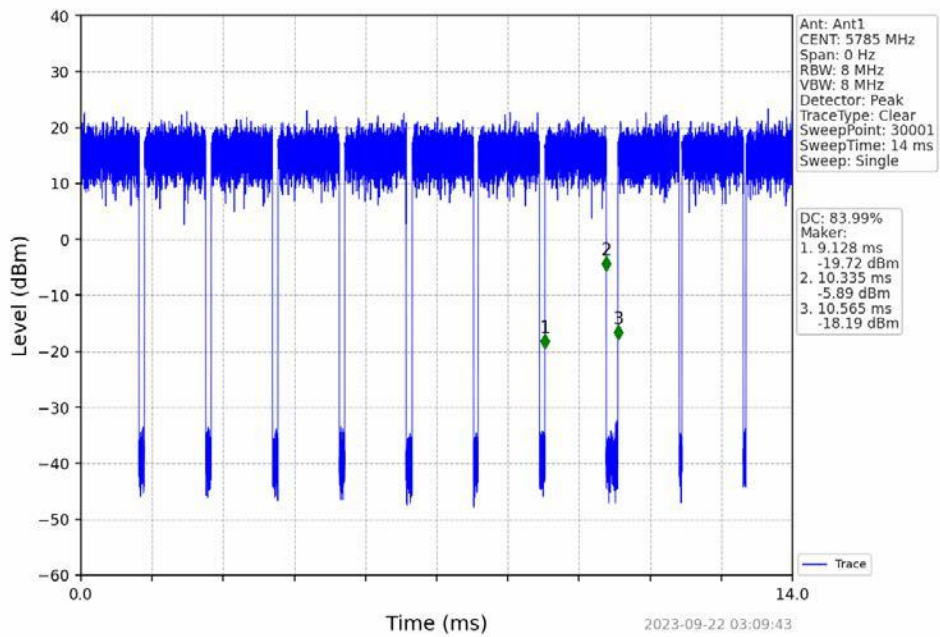

802.11n(HT20) MCH 5785MHz NTN