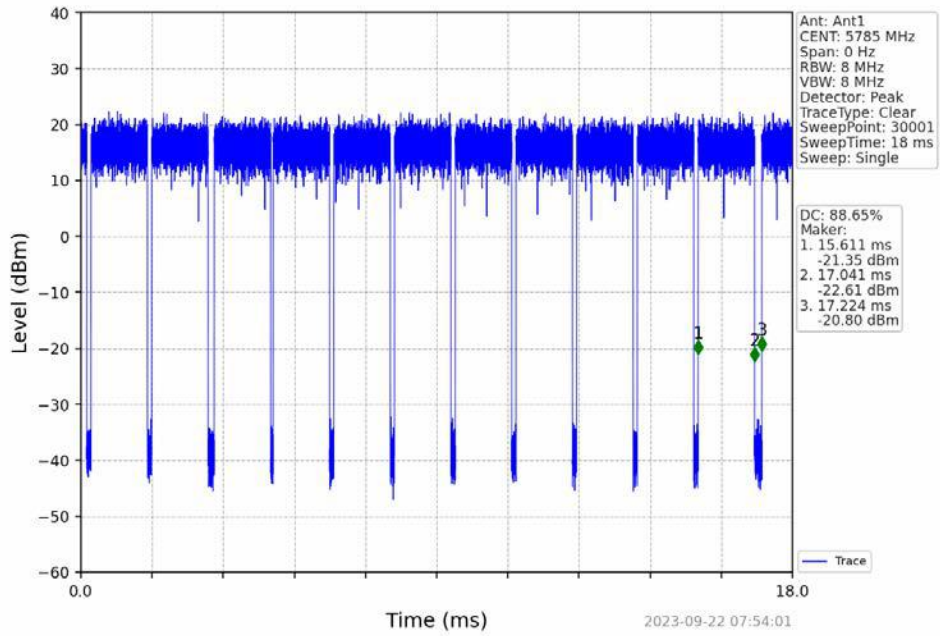

802.11a_MCH_5785MHz_NTNV