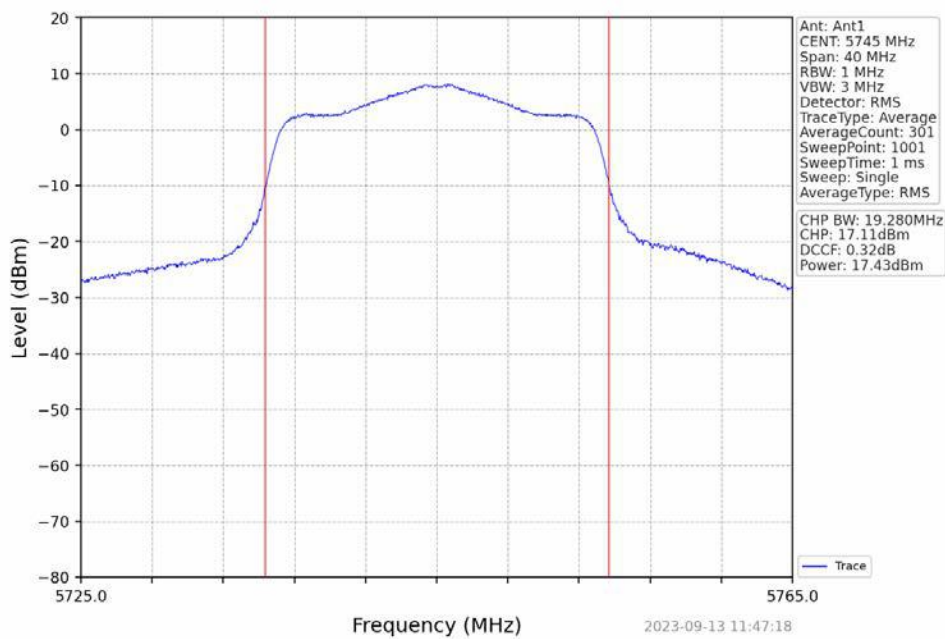

802.11n(HT20) LCH 5745MHz NTN