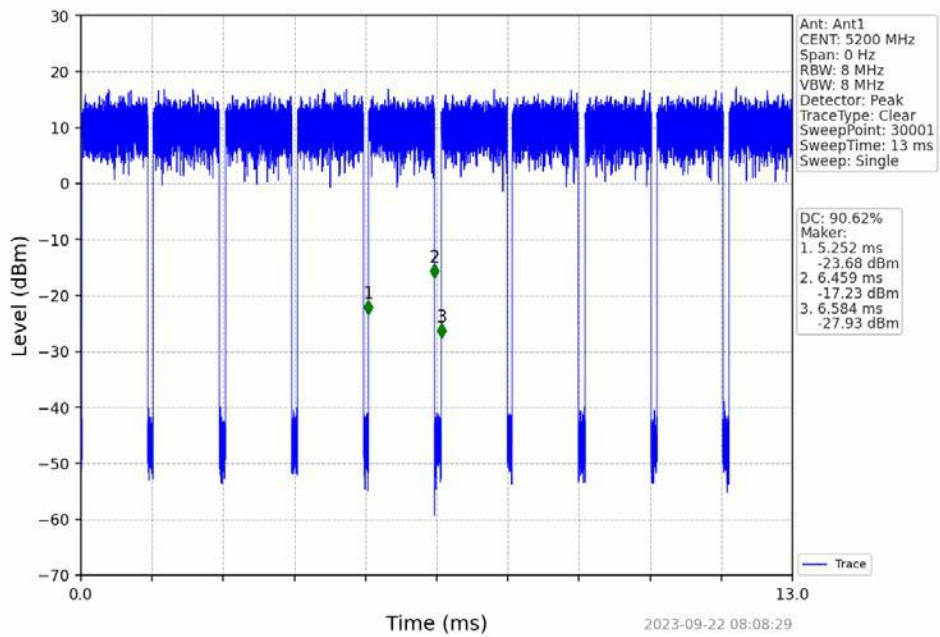

802.11n(HT20)_MCH_5200MHz_NTNV