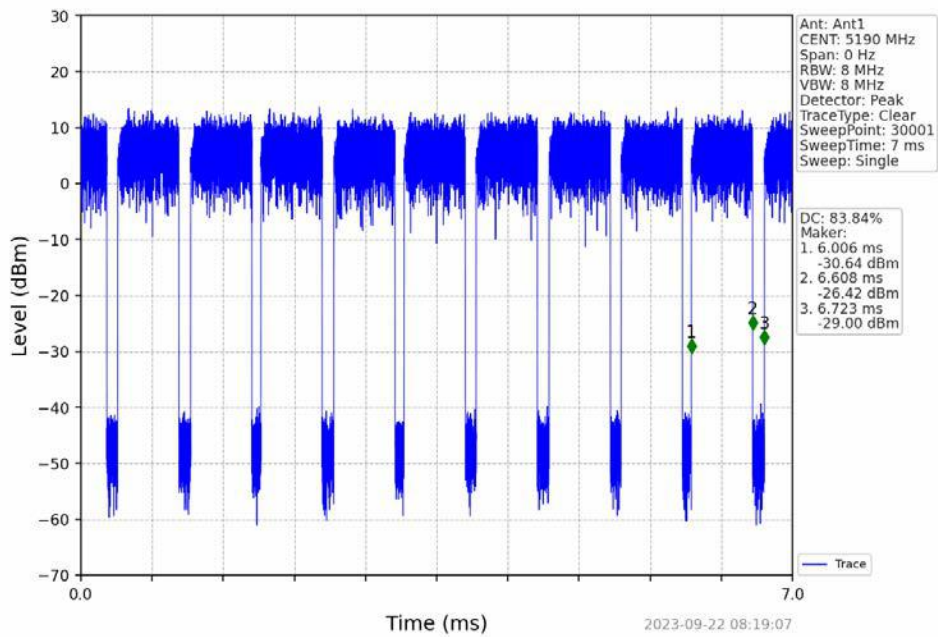

802.11n(HT40)_LCH_5190MHz_NTNV