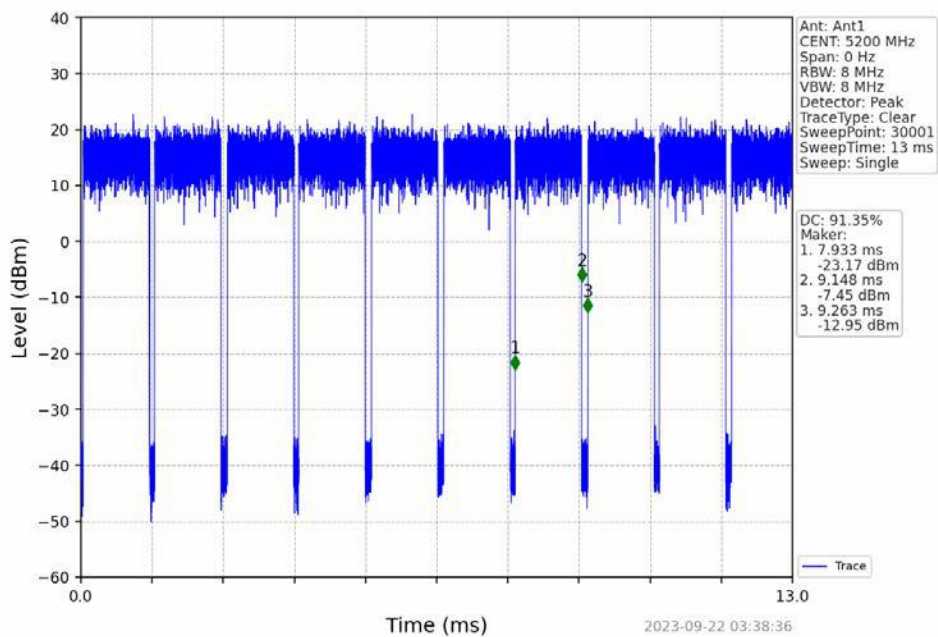

802.11ac(VHT20)_MCH_5200MHz_NTNV