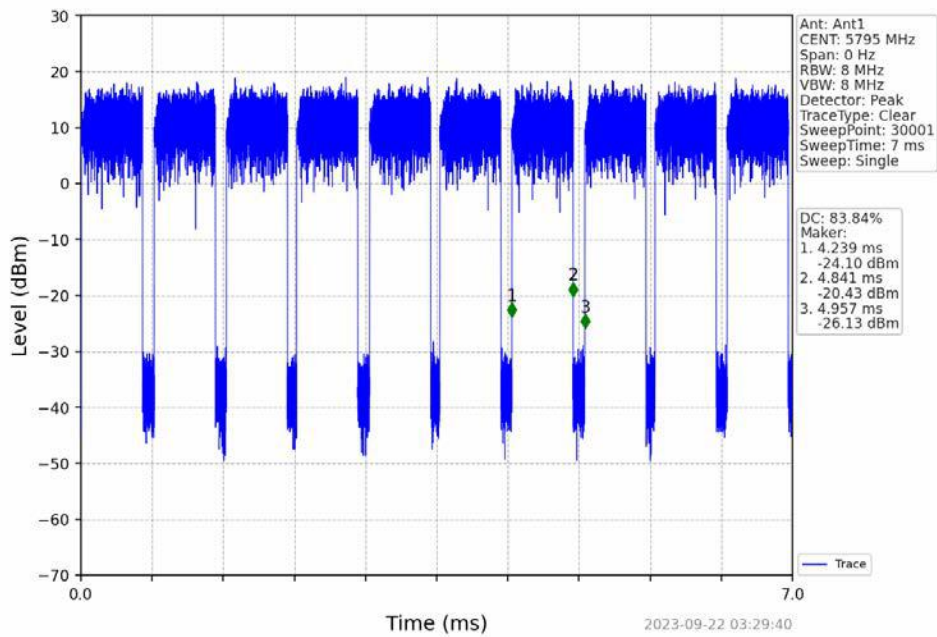

802.11n(HT40)_HCH_5795MHz_NTNV