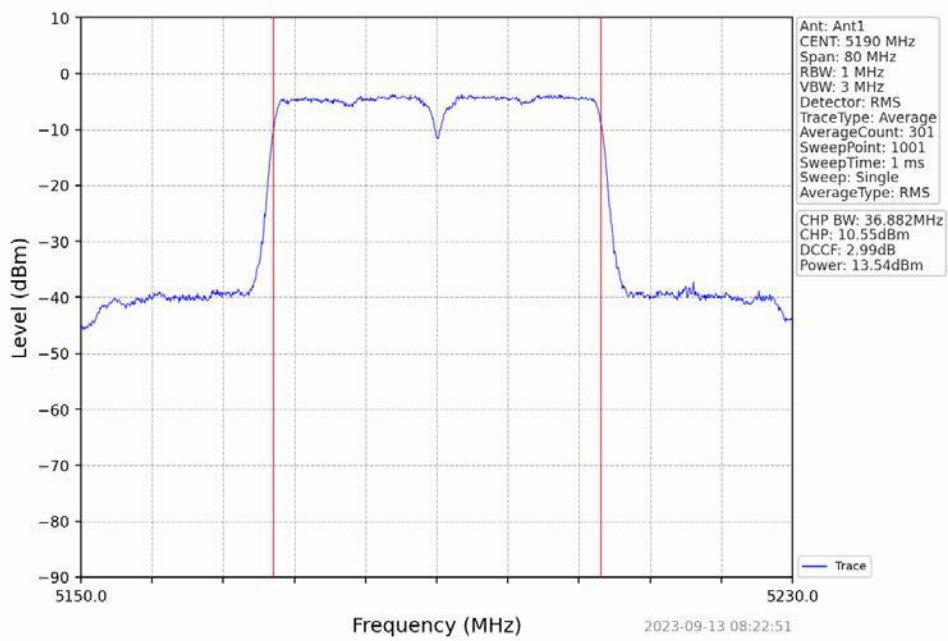

802.11n(HT40)_LCH_5190MHz_NTNV