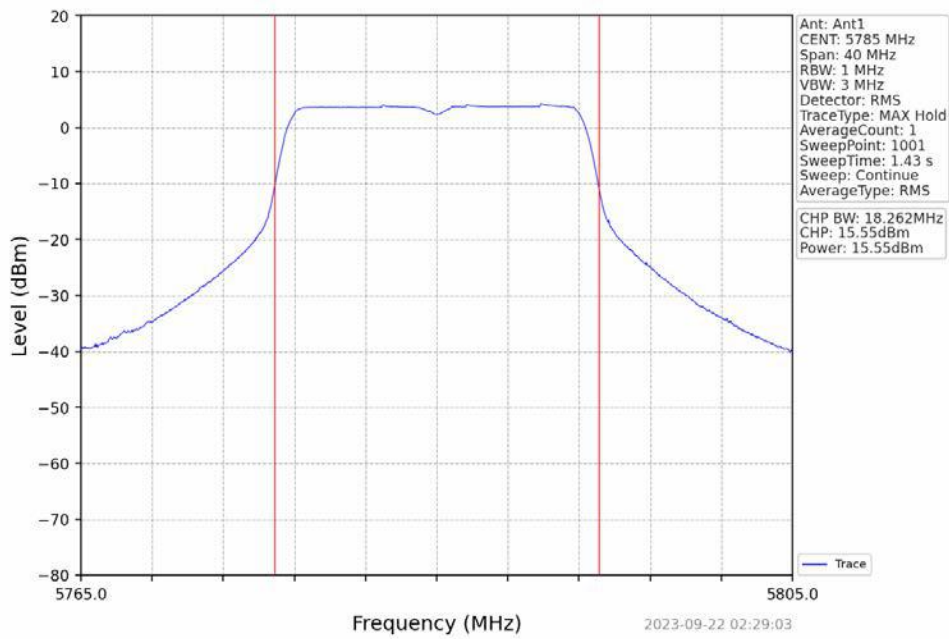

802.11a_MCH_5785MHz_NTNV