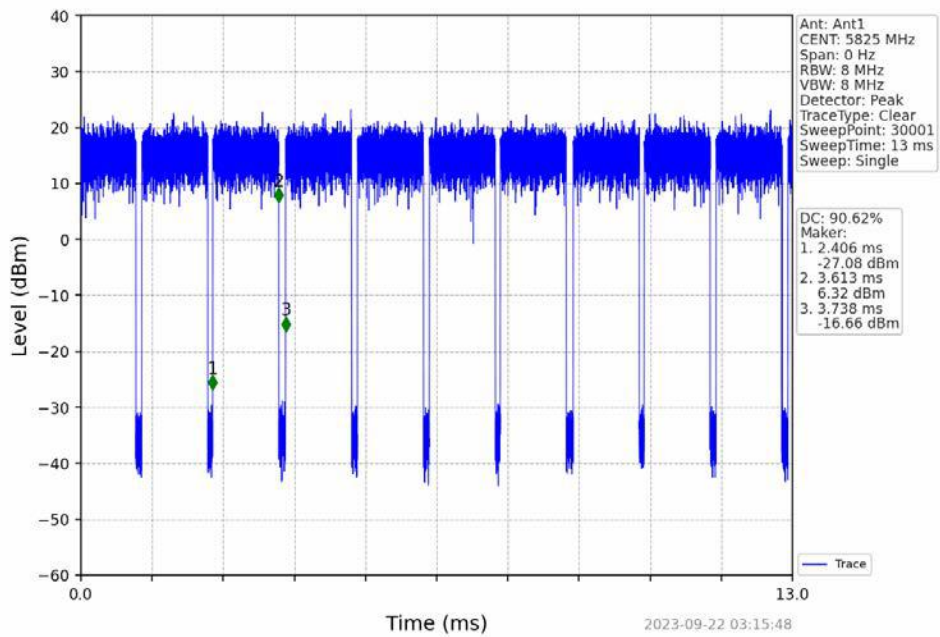

802.11n(HT20) HCH 5825MHz NTN