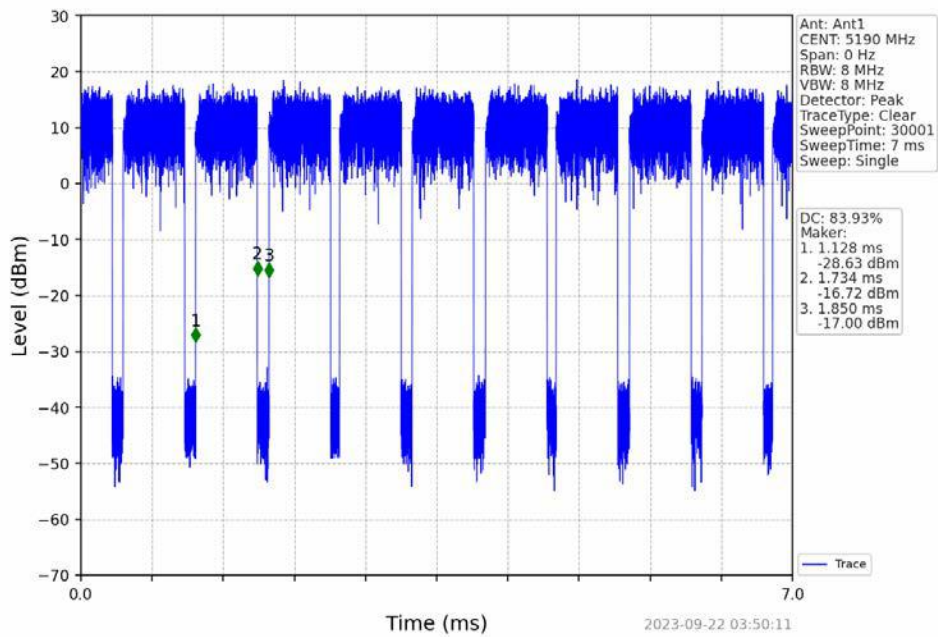

802.11ac(VHT40)_LCH_5190MHz_NTNV