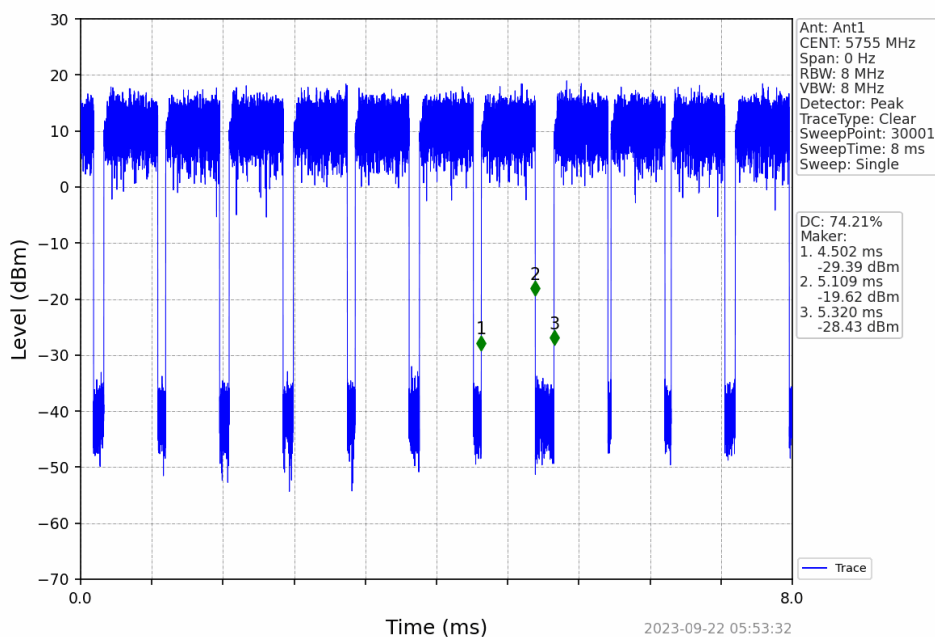

802.11ac(VHT40)_LCH_5755MHz_NTNV