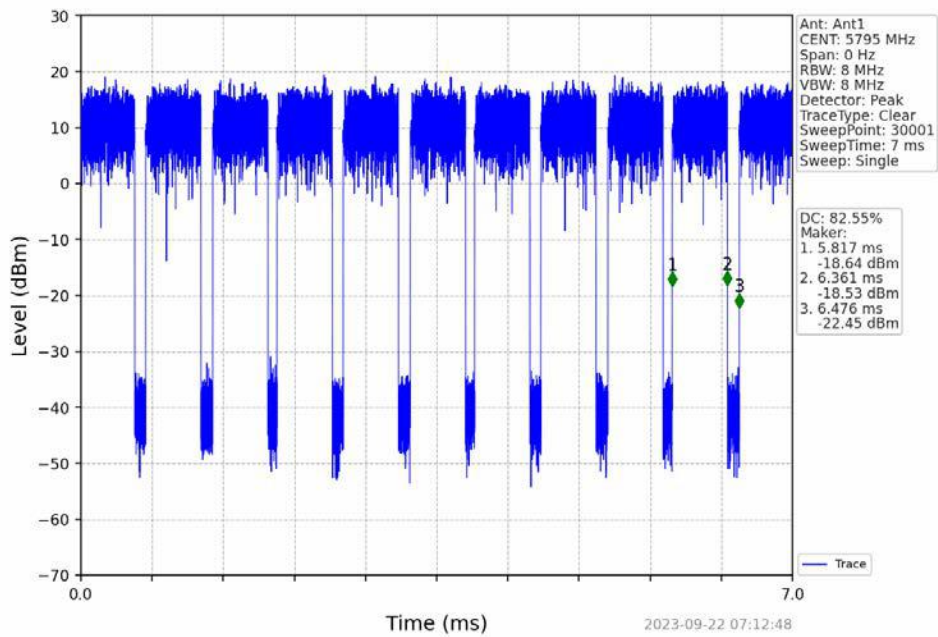

802.11ax(HEW40) HCH 5795MHz RU484 Left NTV