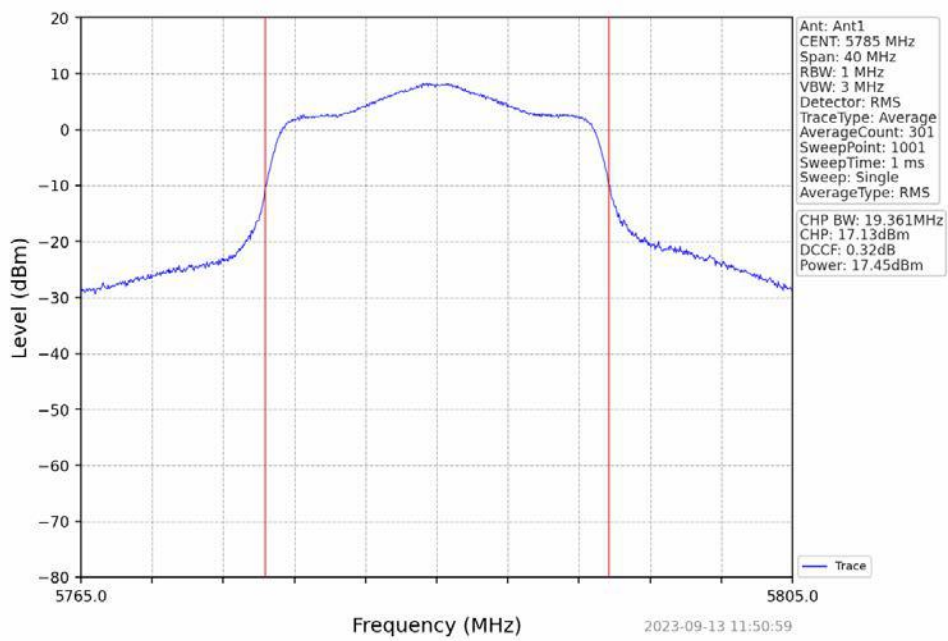

802.11n(HT20) MCH 5785MHz NTN