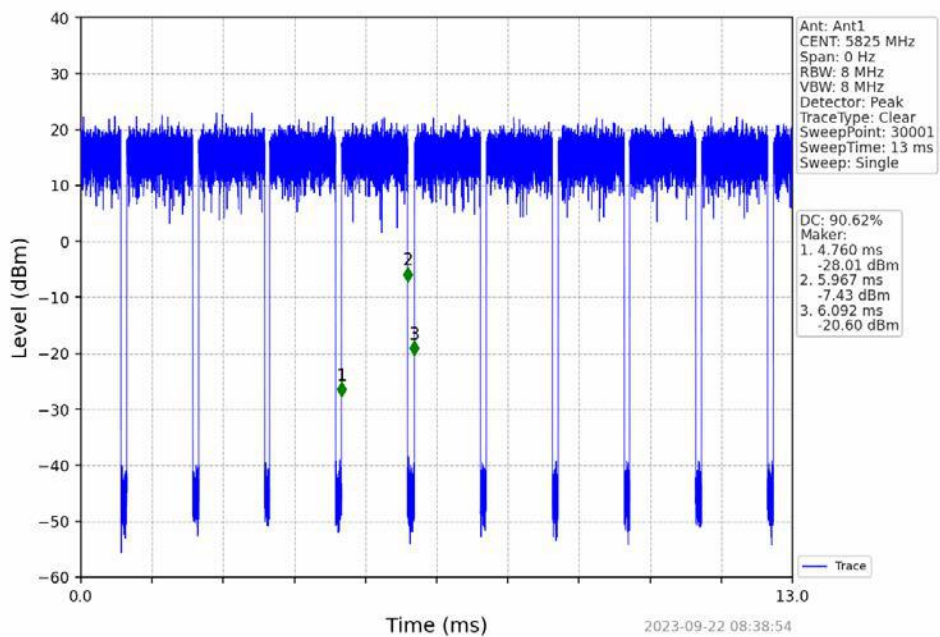

802.11n(HT20) HCH 5825MHz NTN