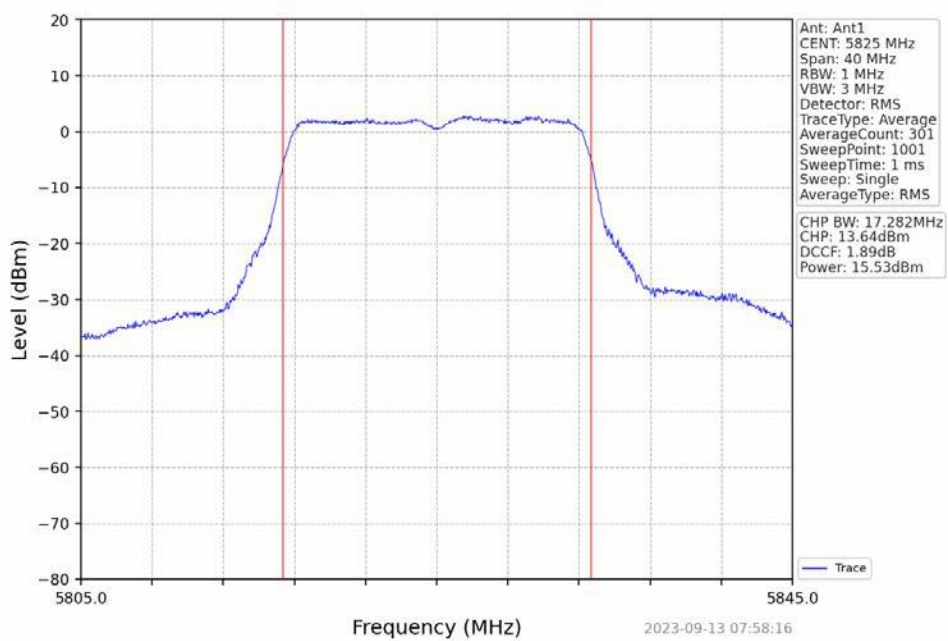

802.11a_HCH_5825MHz_NTNV