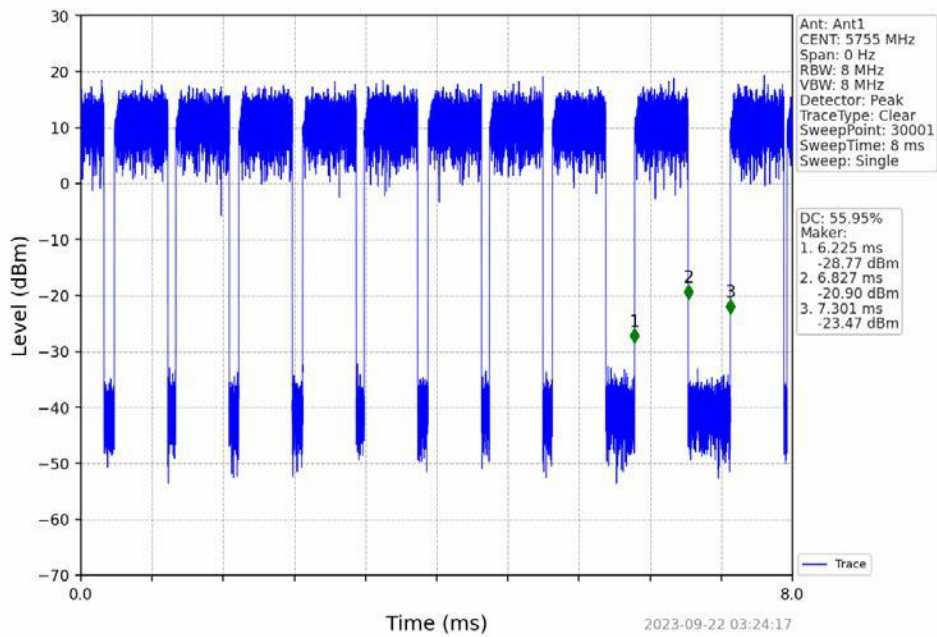

802.11n(HT40)_LCH_5755MHz_NTNV