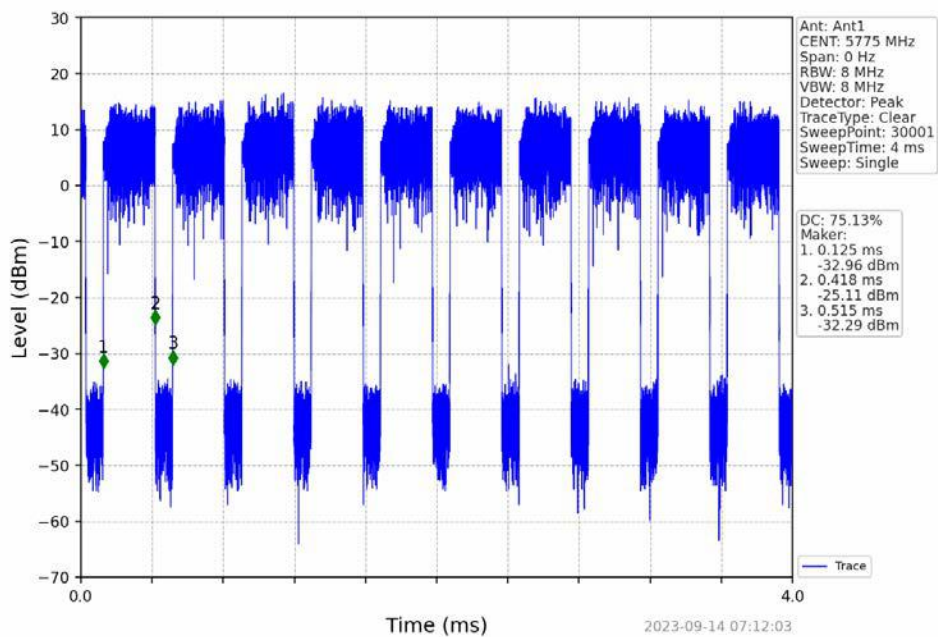

802.11ax(HEW80) MCH 5775MHz RU996 Left NTN