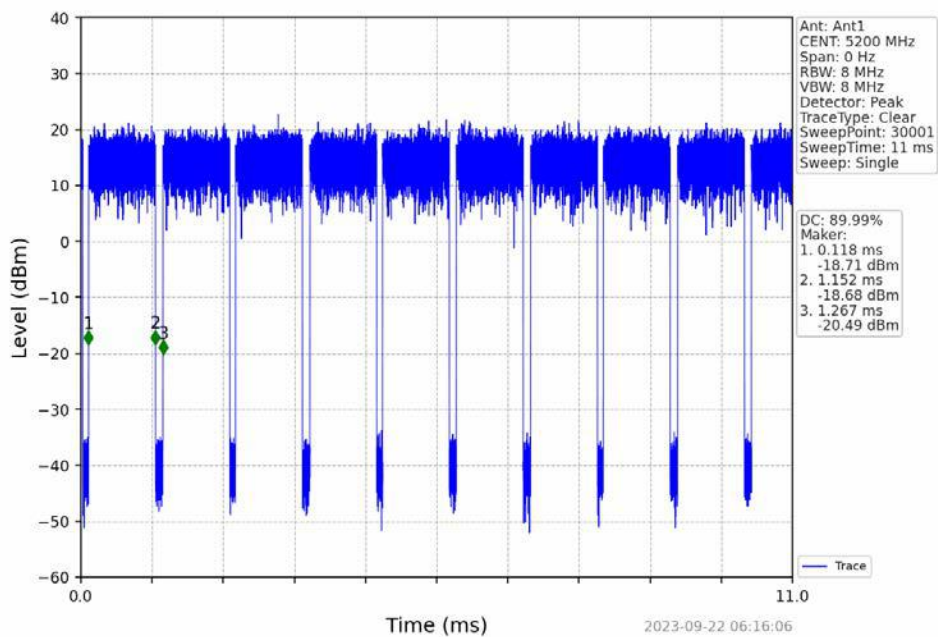

802.11ax(HEW20) MCH 5200MHz RU242 Left NTNV