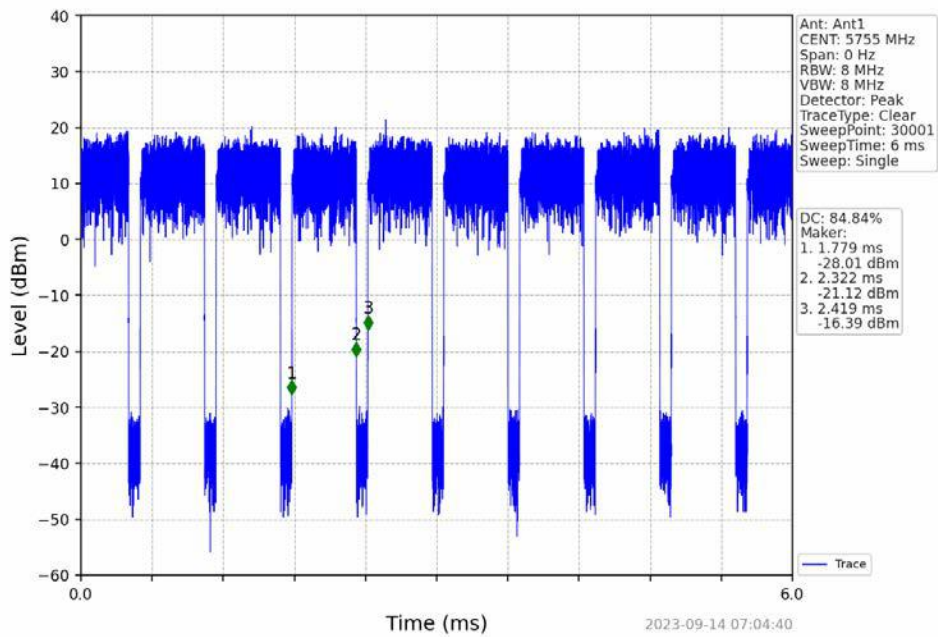

802.11ax(HEW40) LCH 5755MHz RU484 Left NTV