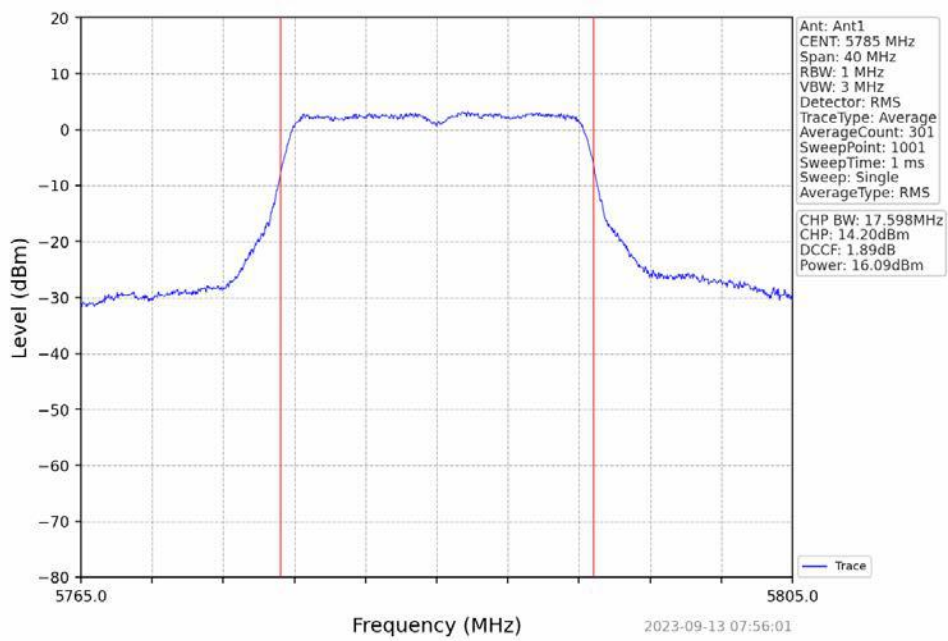

802.11a_MCH_5785MHz_NTNV