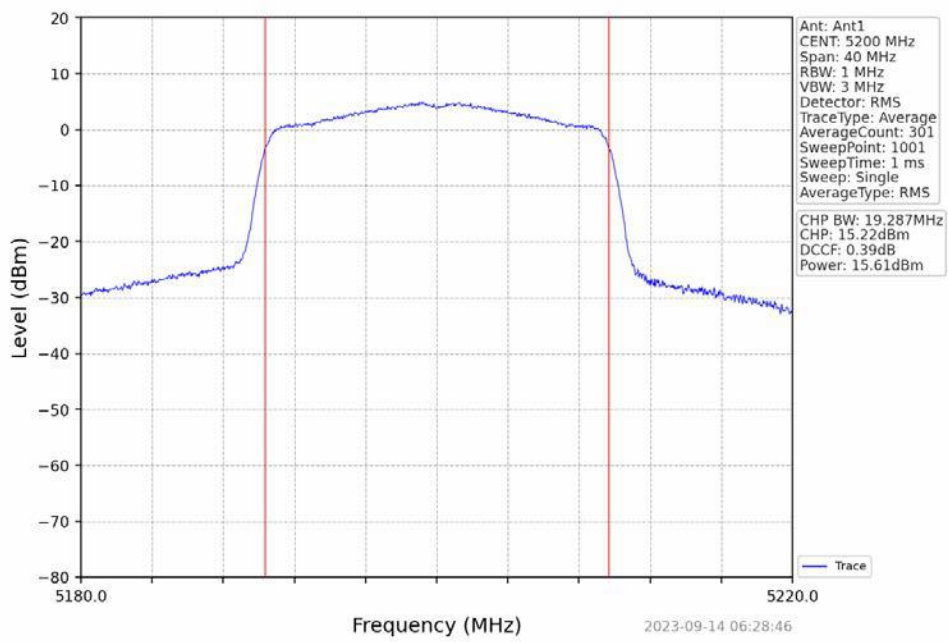

802.11ax(HEW20) MCH 5200MHz RU242 Left NTV