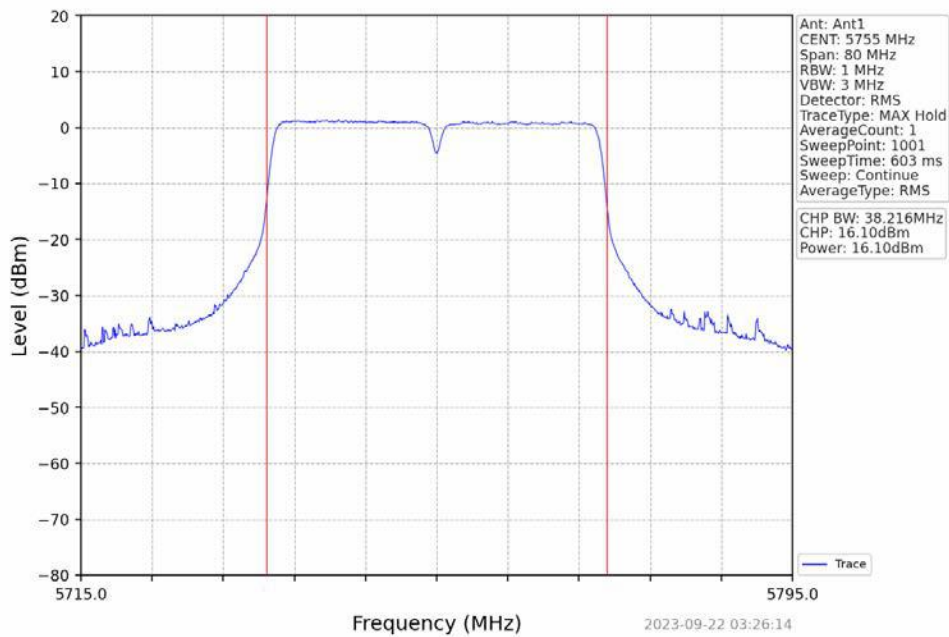

802.11n(HT40)_LCH_5755MHz_NTNV