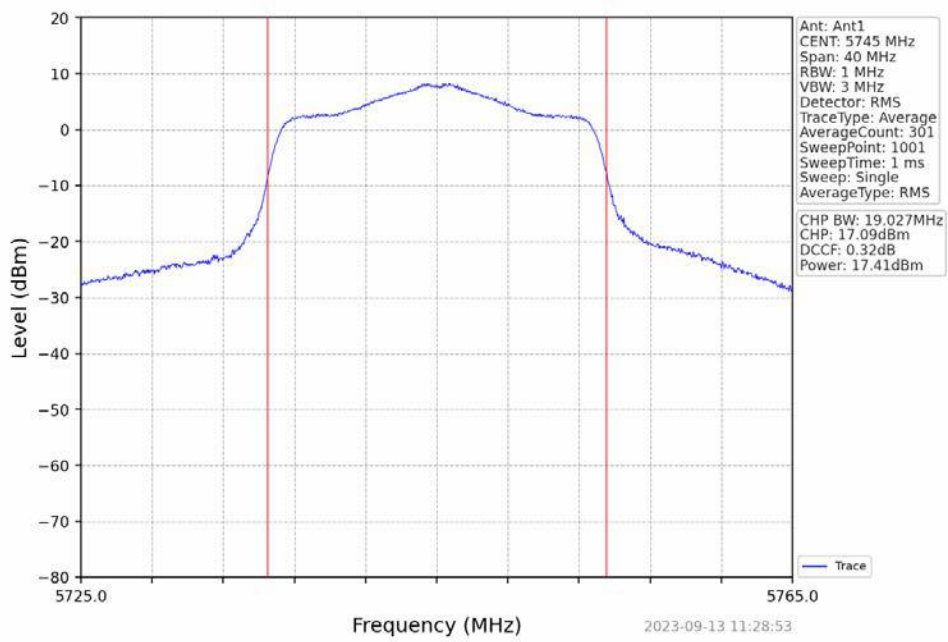

802.11ac(VHT20) LCH 5745MHz NTN