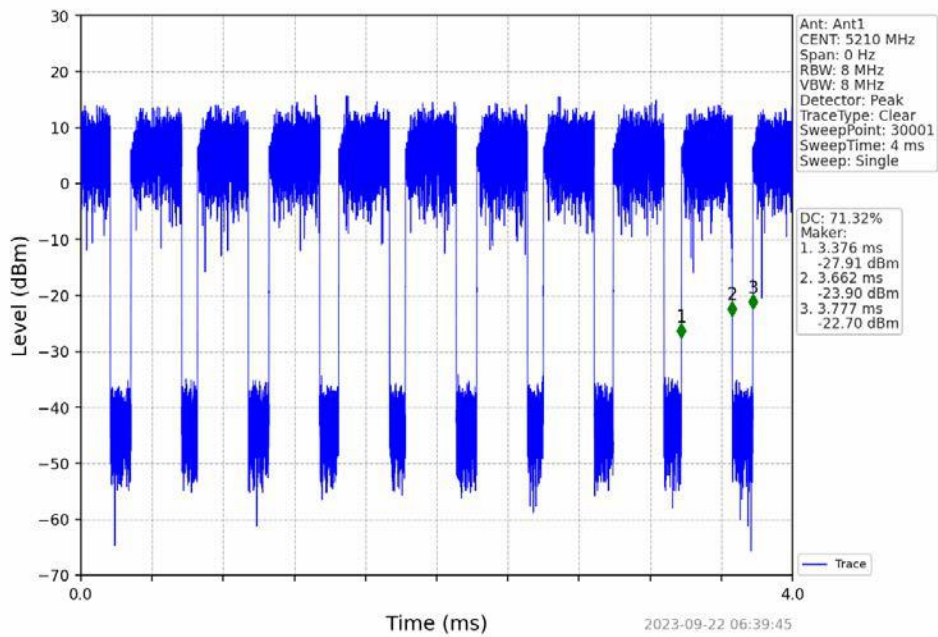

802.11ax(HEW80) MCH 5210MHz RU996 Left NTN