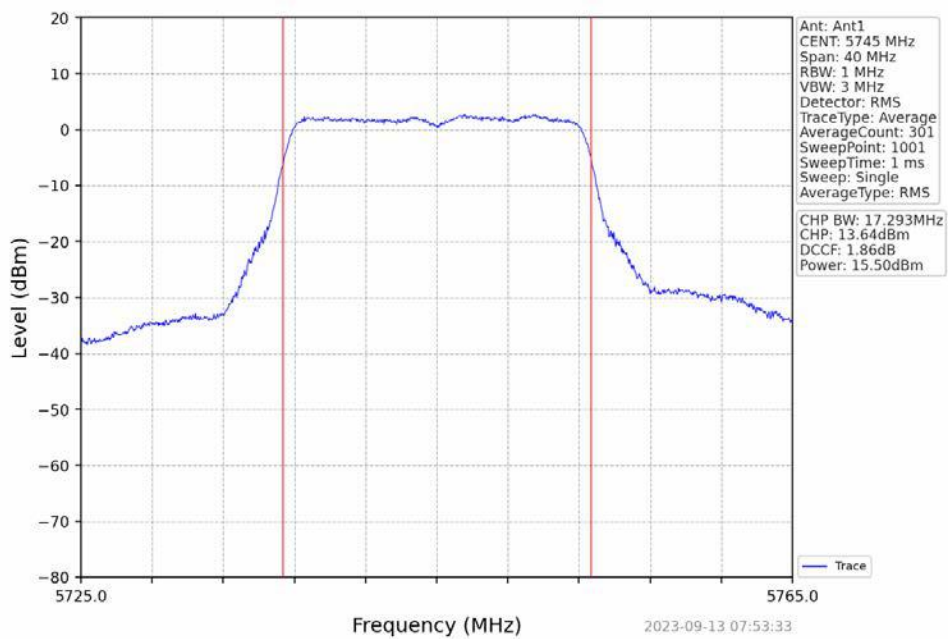

802.11a LCH 5745MHz NTN