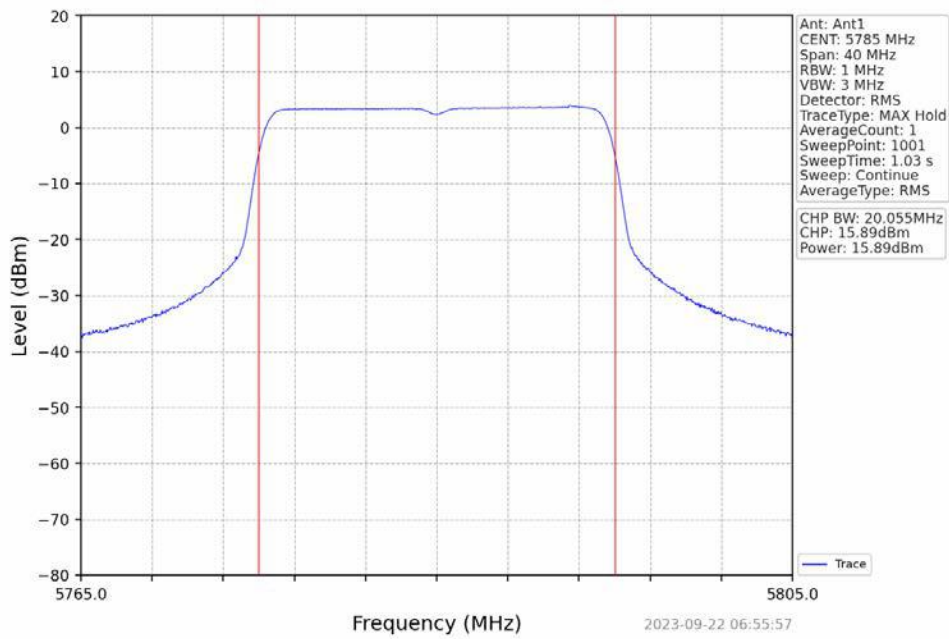

802.11ax(HEW20) MCH 5785MHz RU242 Left NTV