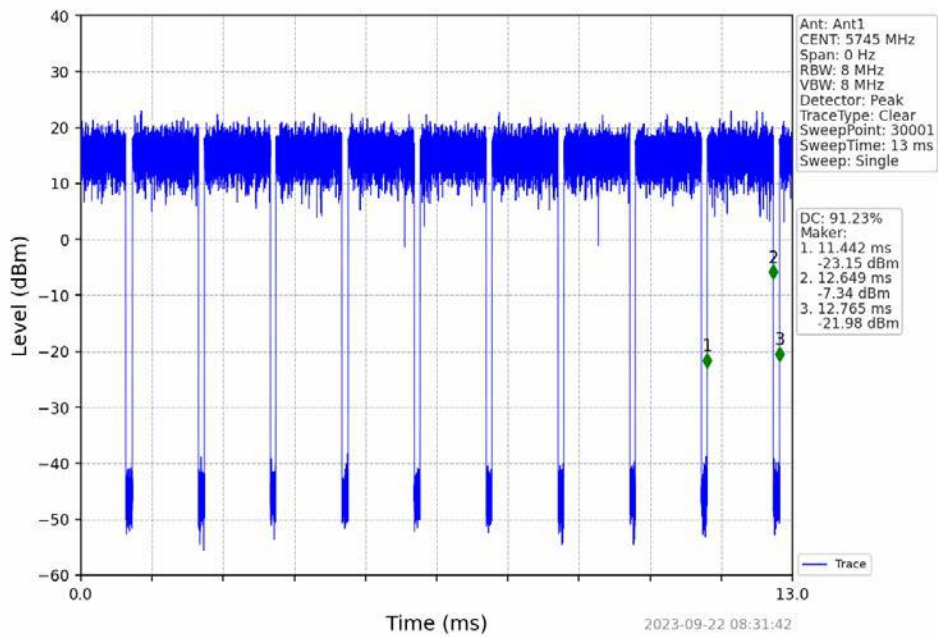

802.11n(HT20) LCH 5745MHz NTN