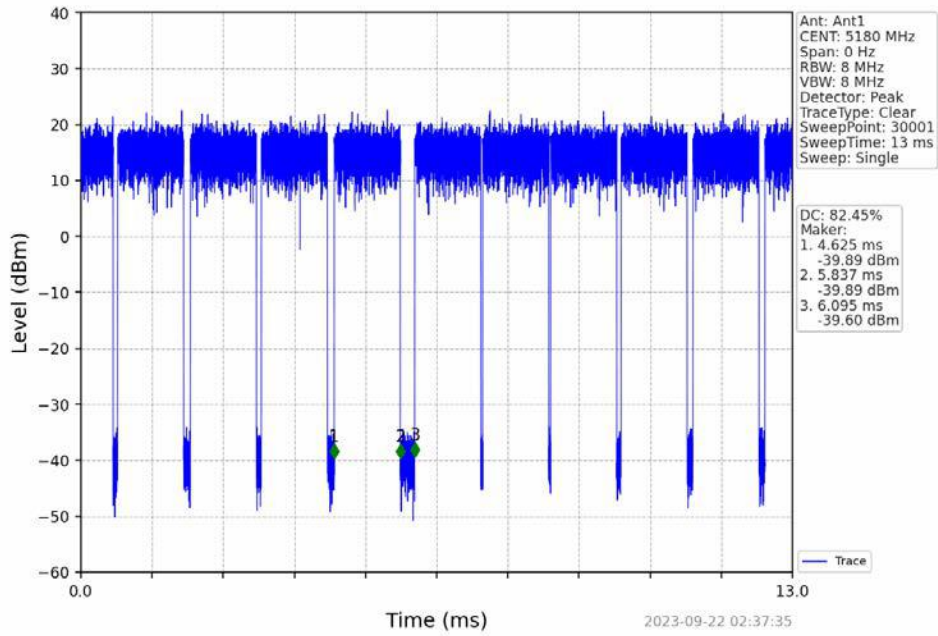

802.11n(HT20)_LCH_5180MHz_NTNV