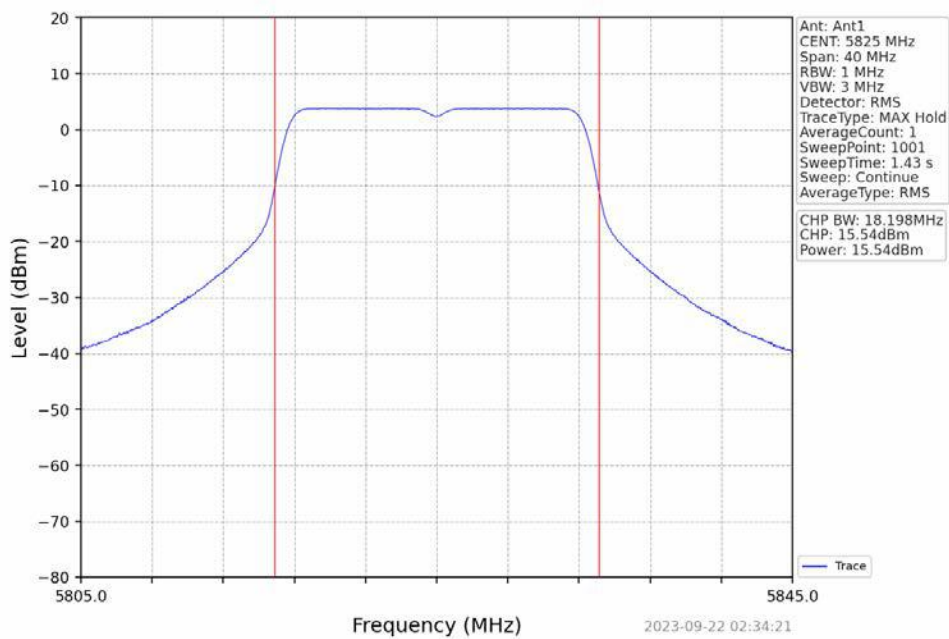

802.11a_HCH_5825MHz_NTNV