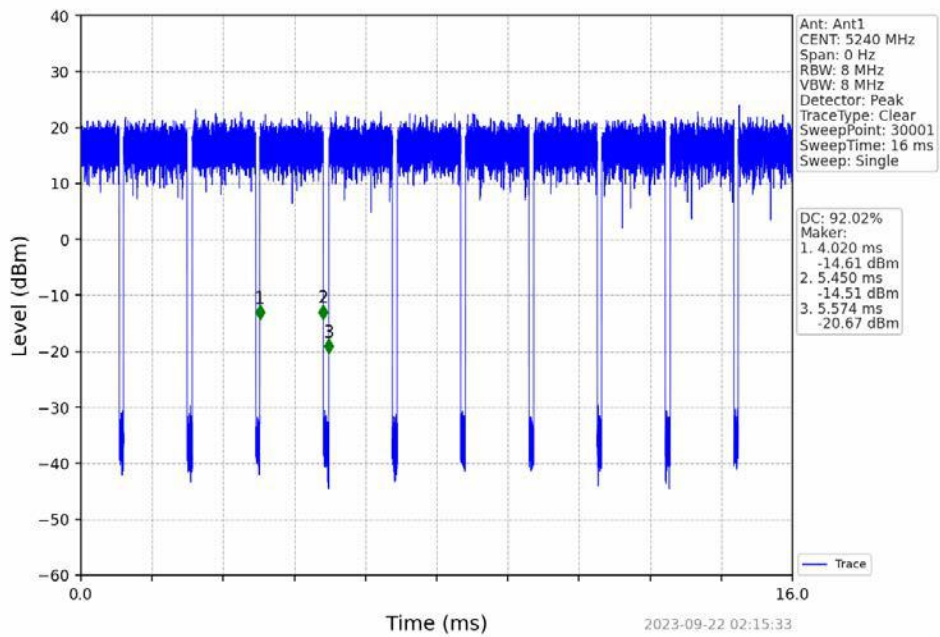

802.11a HCH 5240MHz NTN