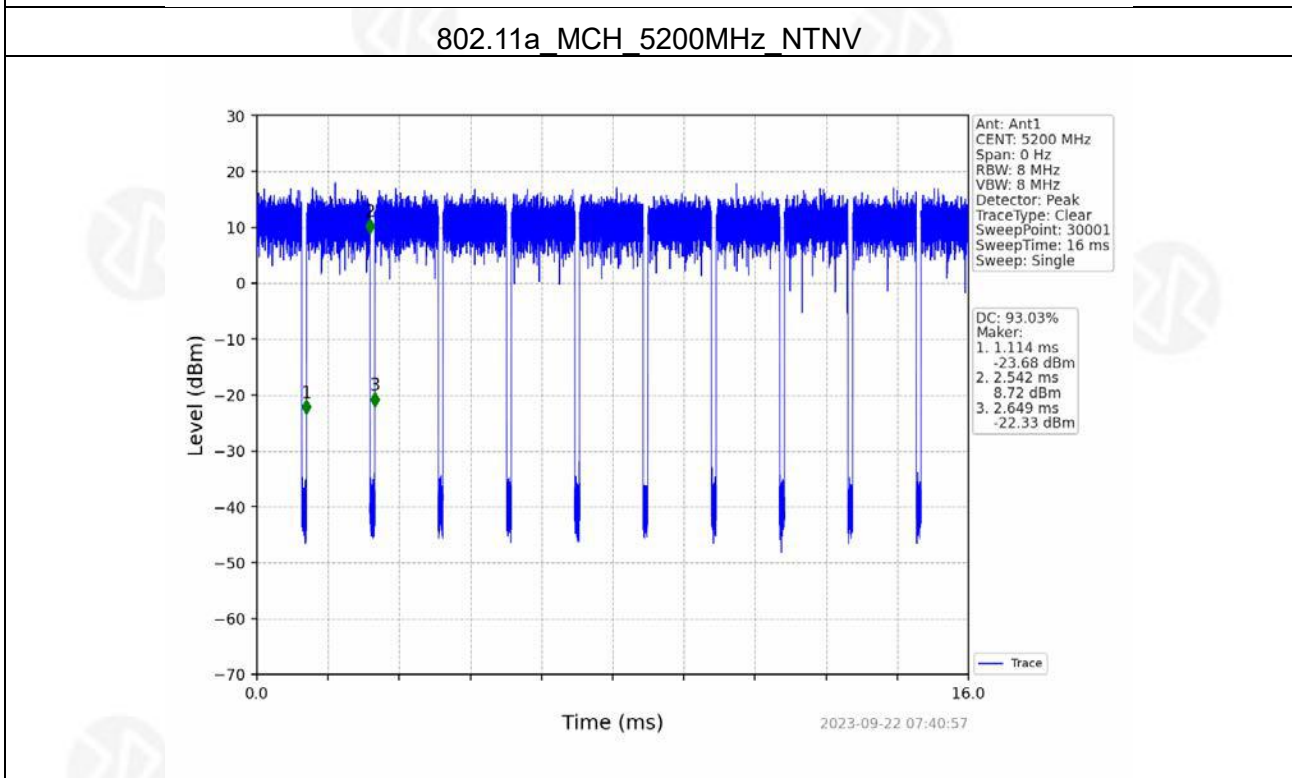

1.1.2 Test Graph