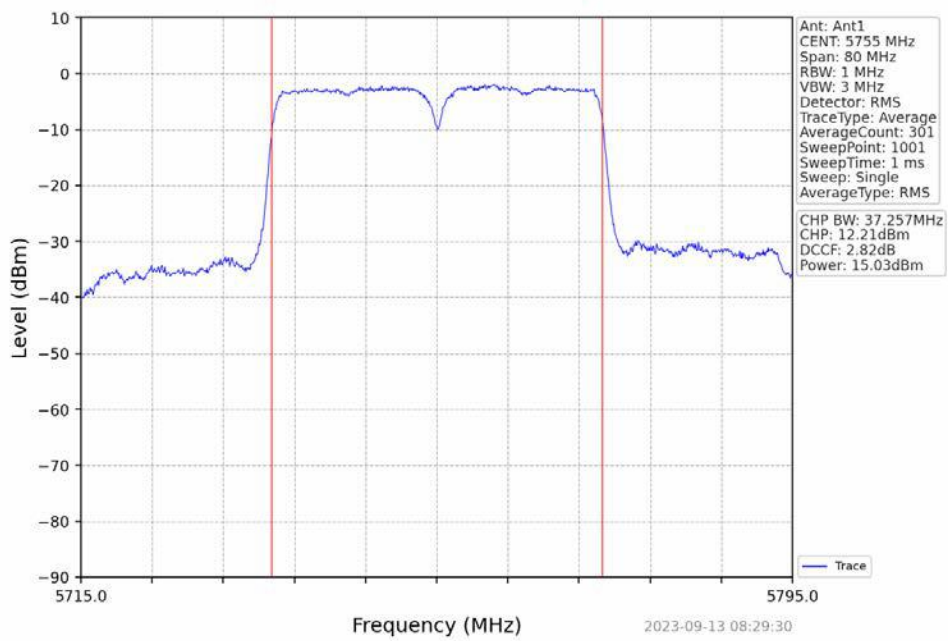

802.11n(HT40)_LCH_5755MHz_NTNV