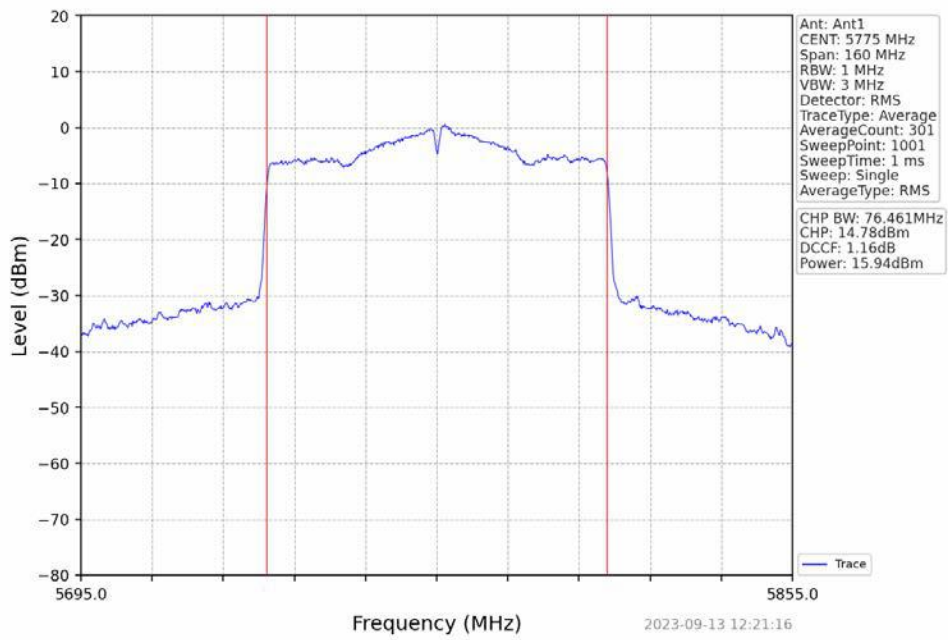

802.11ac(VHT80) MCH_5775MHz_NTNV