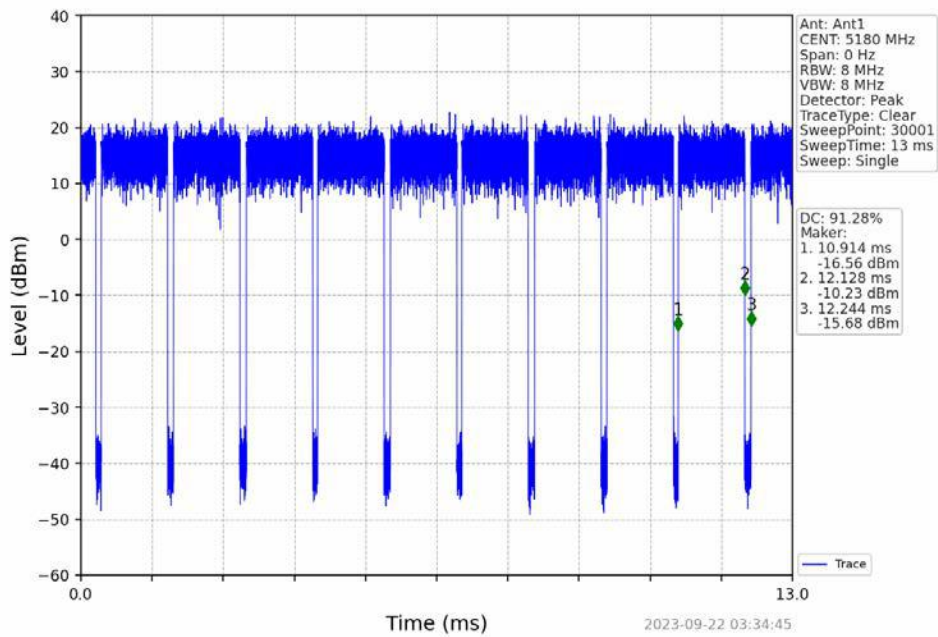

802.11ac(VHT20)_LCH_5180MHz_NTNV