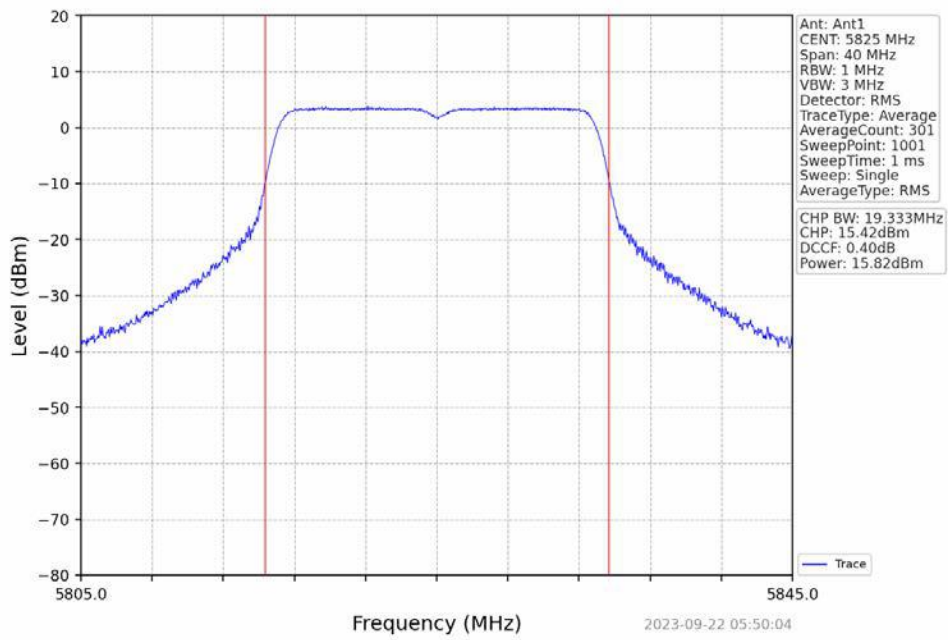

802.11ac(VHT20) HCH 5825MHz NTN