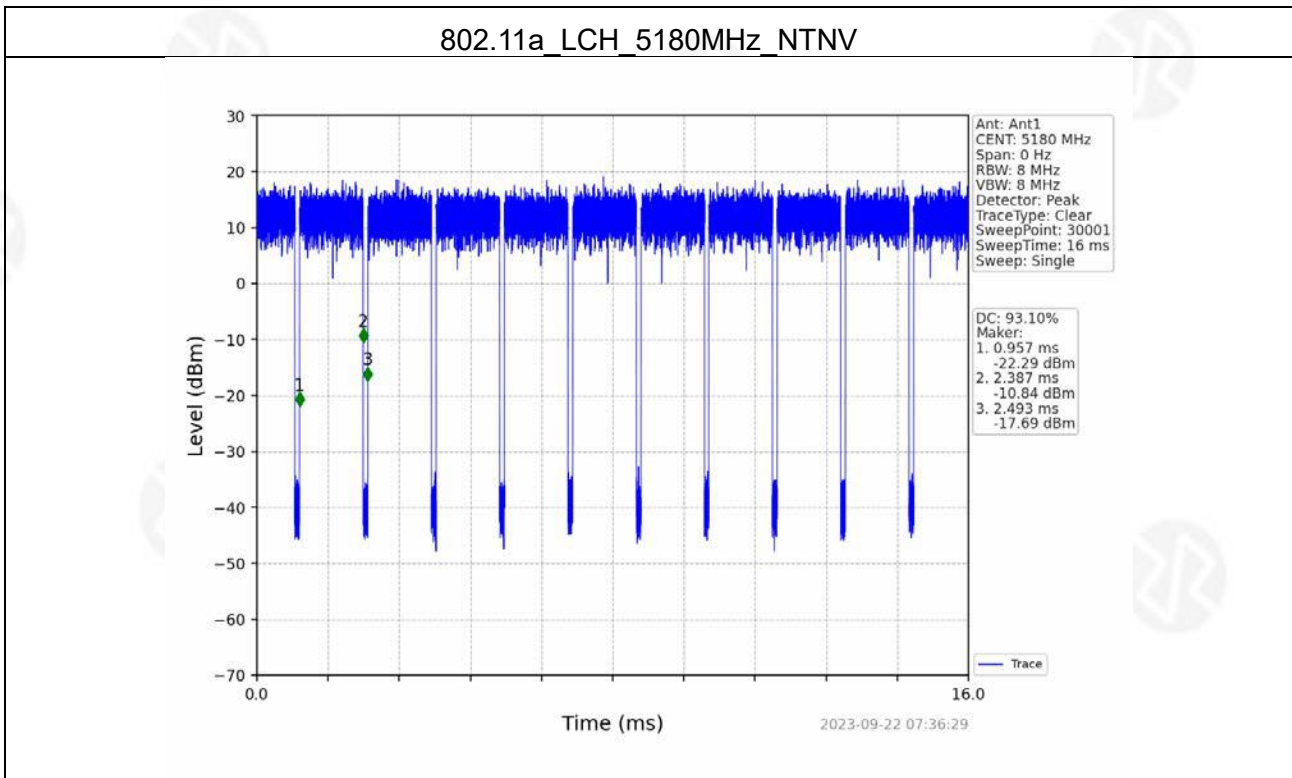

1.1.2 Test Graph