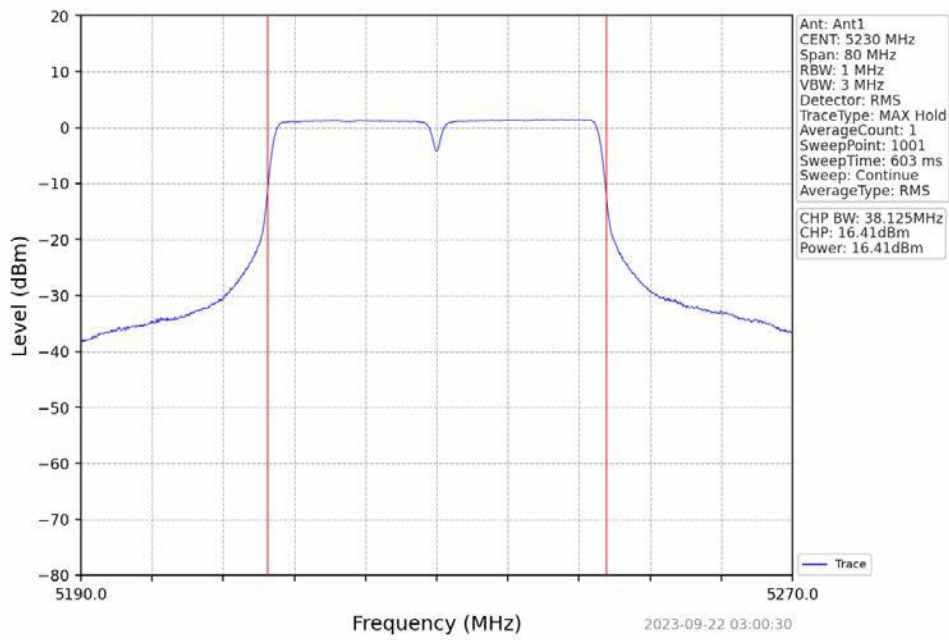

802.11n(HT40)_HCH_5230MHz_NTNV