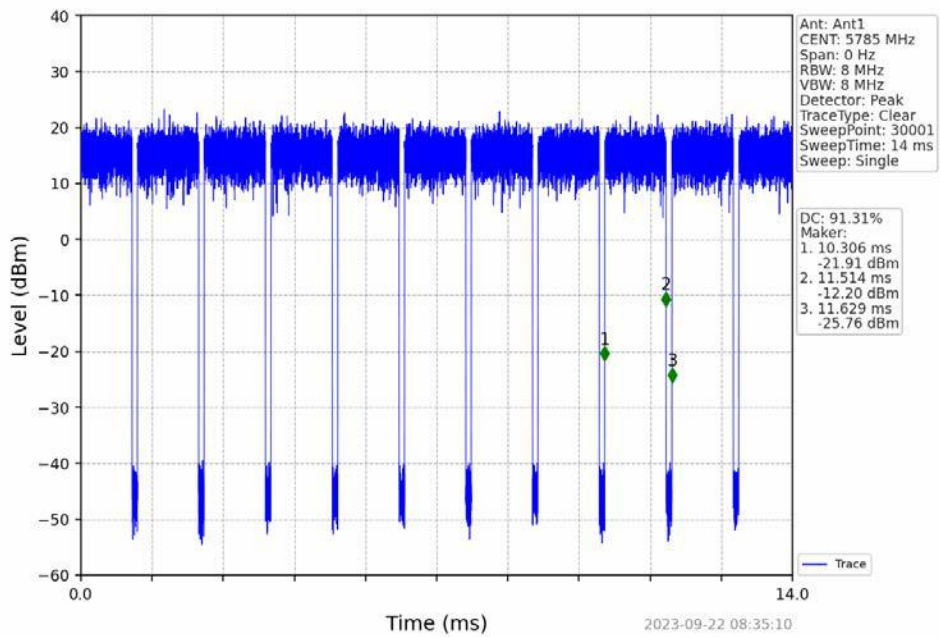

802.11n(HT20) MCH 5785MHz NTN