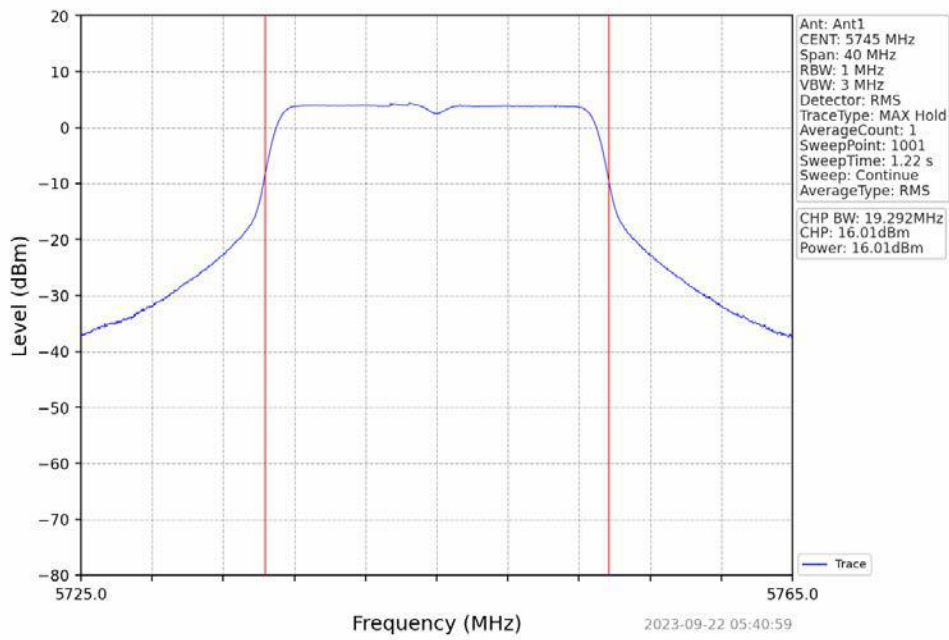

802.11ac(VHT20) LCH 5745MHz NTN