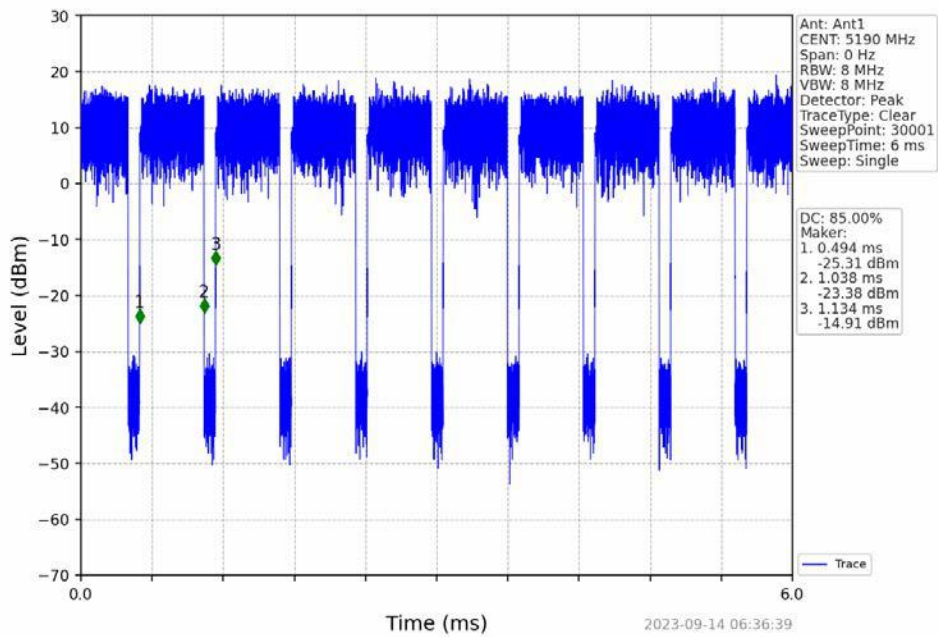

802.11ax(HEW40) LCH 5190MHz RU484 Left NTV