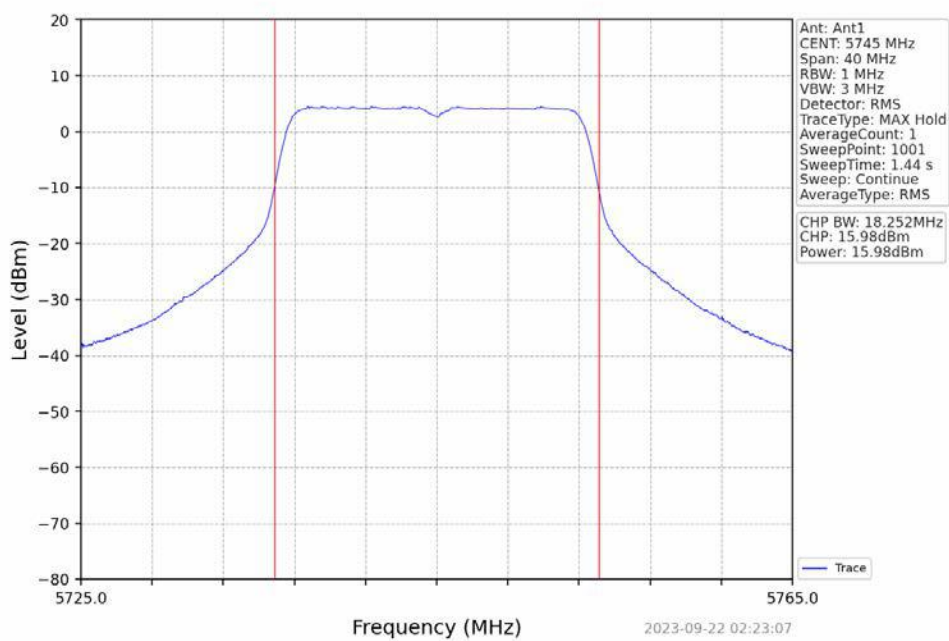

802.11a LCH 5745MHz NTN