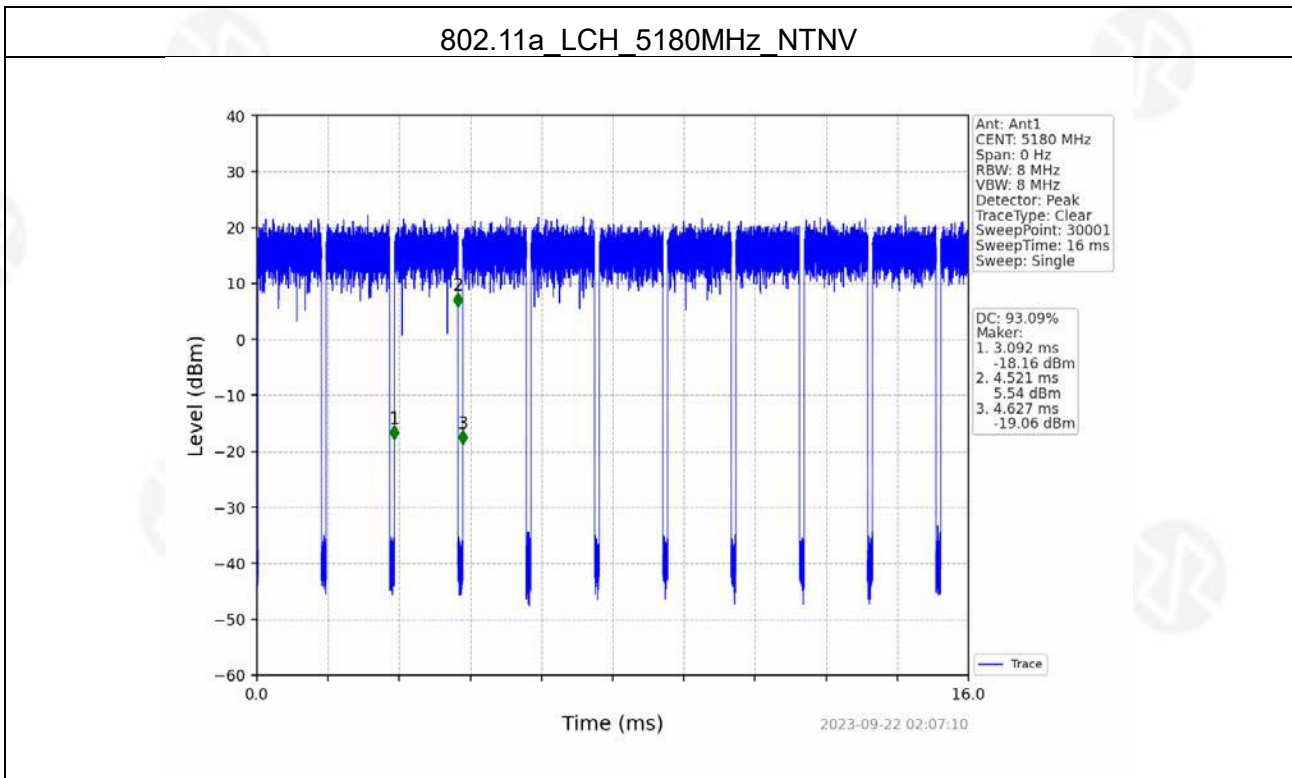

1.1.2 Test Graph