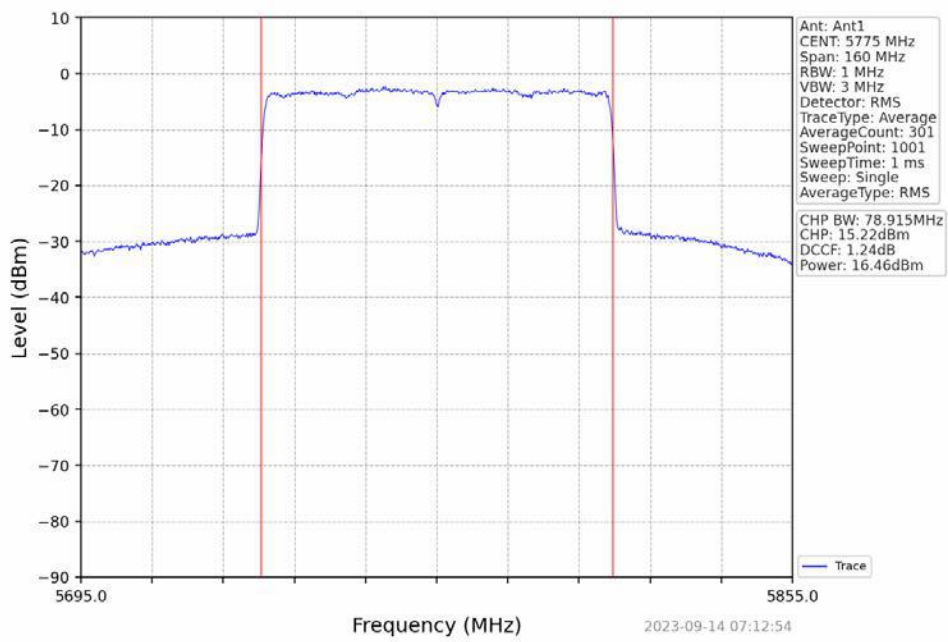

802.11ax(HEW80) MCH 5775MHz RU996 Left NTV