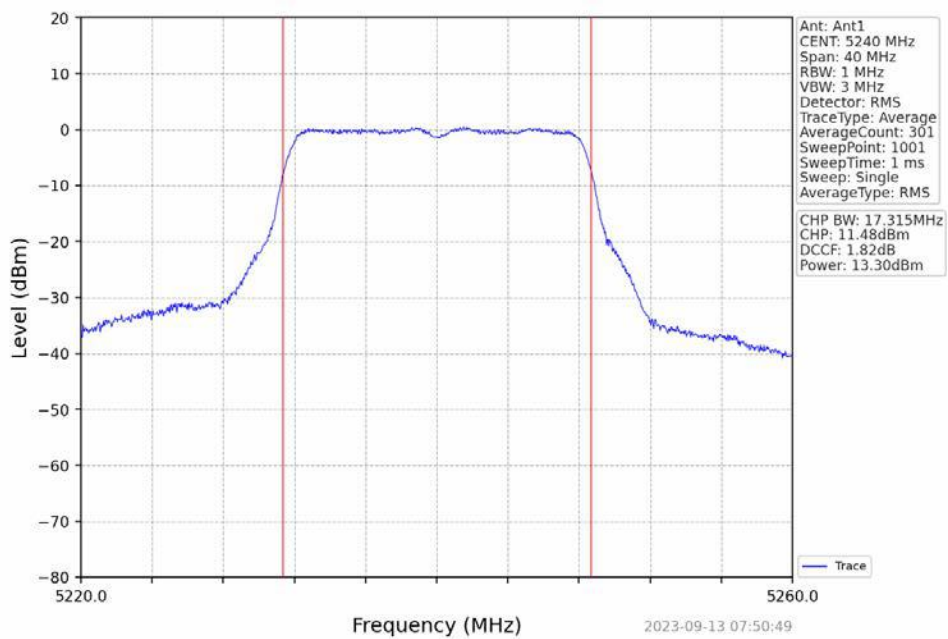

### 802.11ax(HEW80) MCH 5775MHz RU996 Left NTN

Antenna 4:

Output Power:

### 802.11a HCH 5240MHz NTN