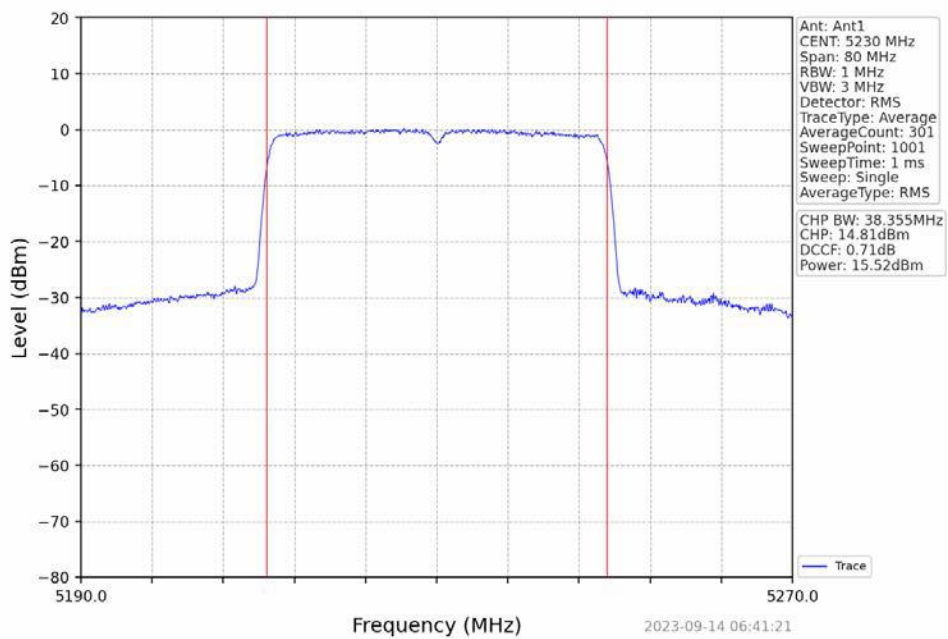

802.11ax(HEW40) HCH 5230MHz RU484 Left NTV