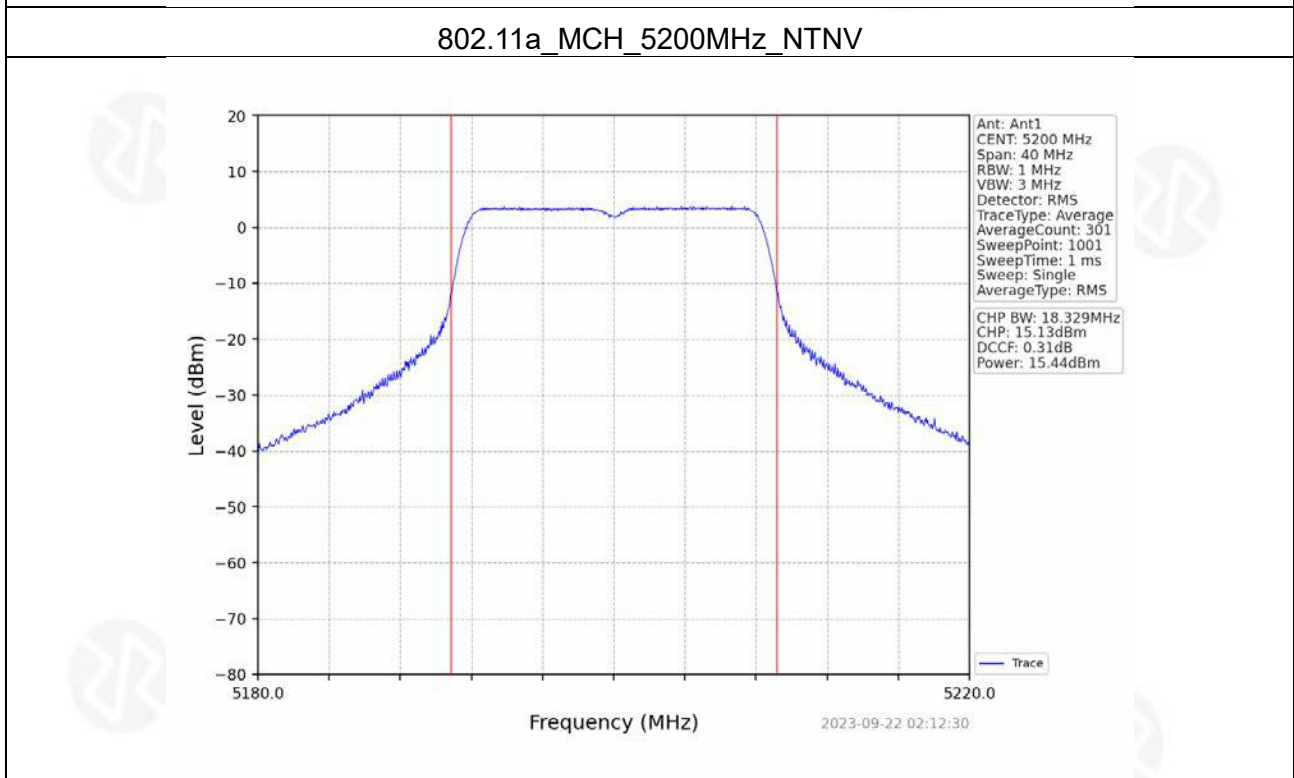

Antenna 1:

Output Power: