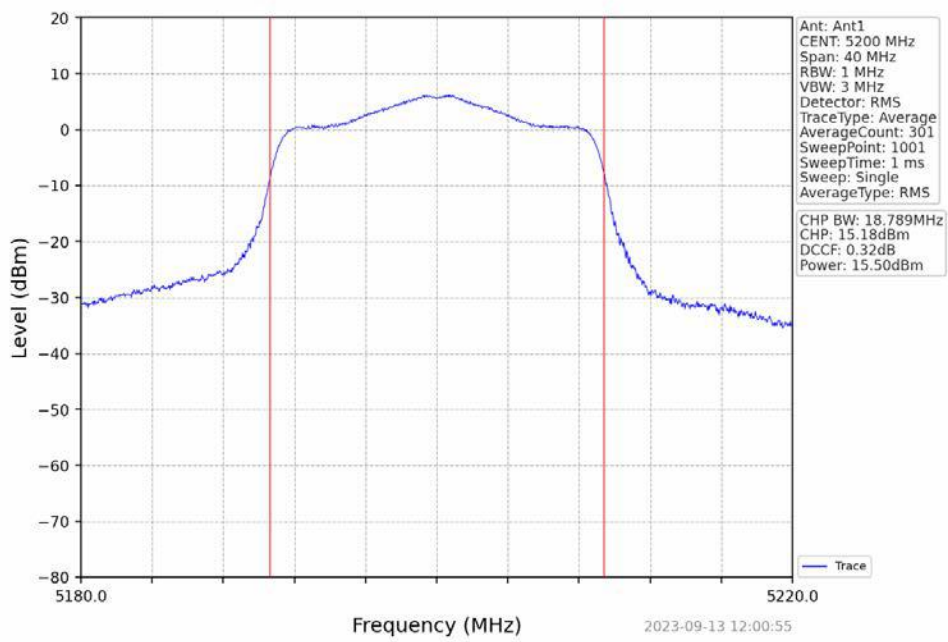

802.11ac(VHT20)_MCH_5200MHz_NTNV