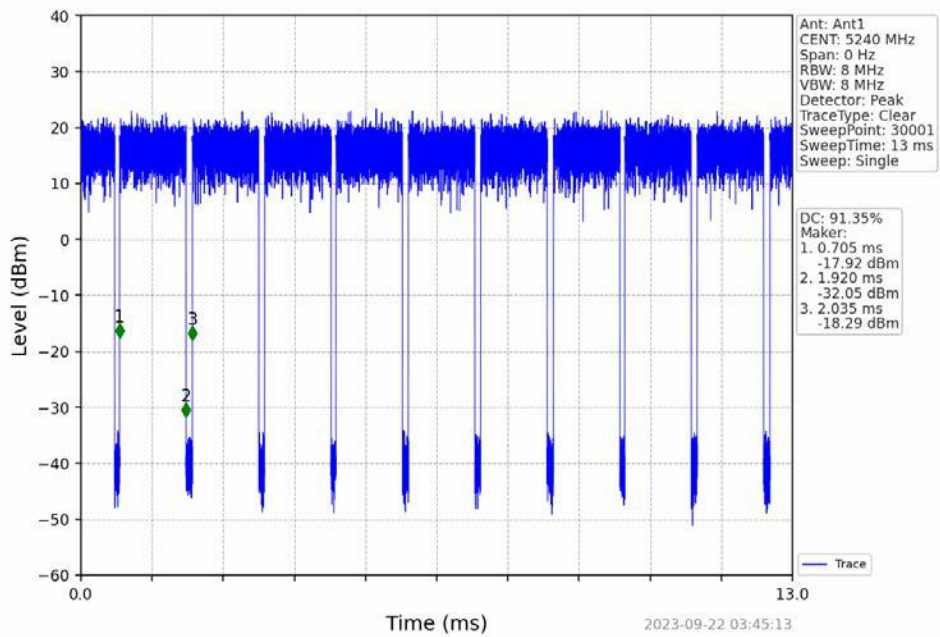

802.11ac(VHT20)_HCH_5240MHz_NTNV