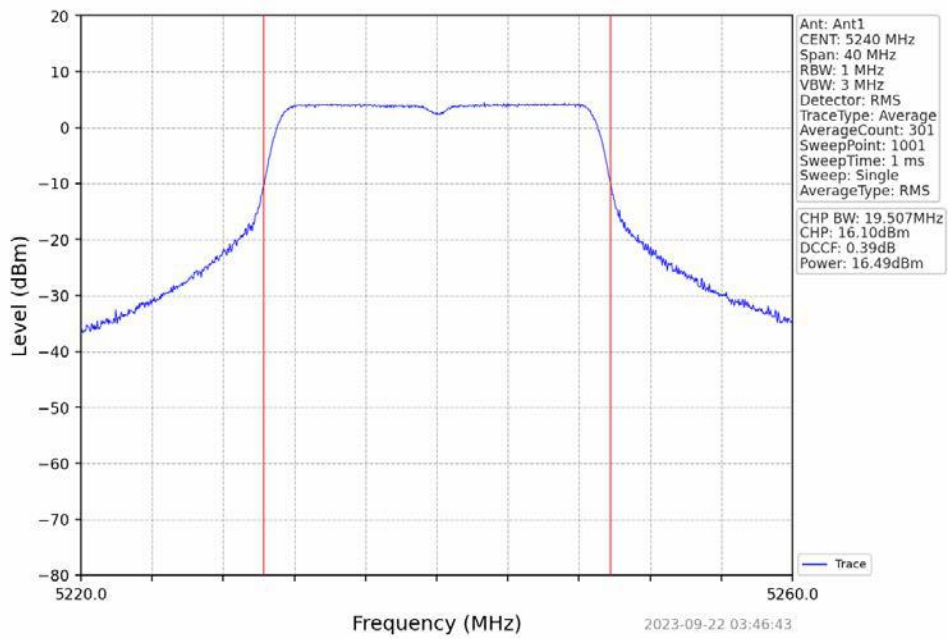

802.11ac(VHT20) HCH 5240MHz NTN