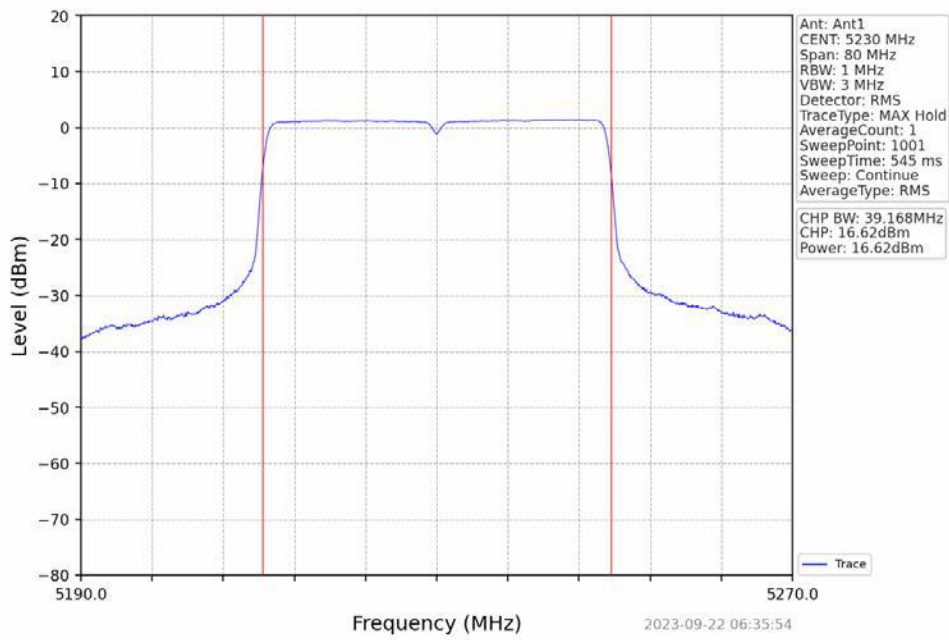

802.11ax(HEW40) HCH 5230MHz RU484 Left NTVN