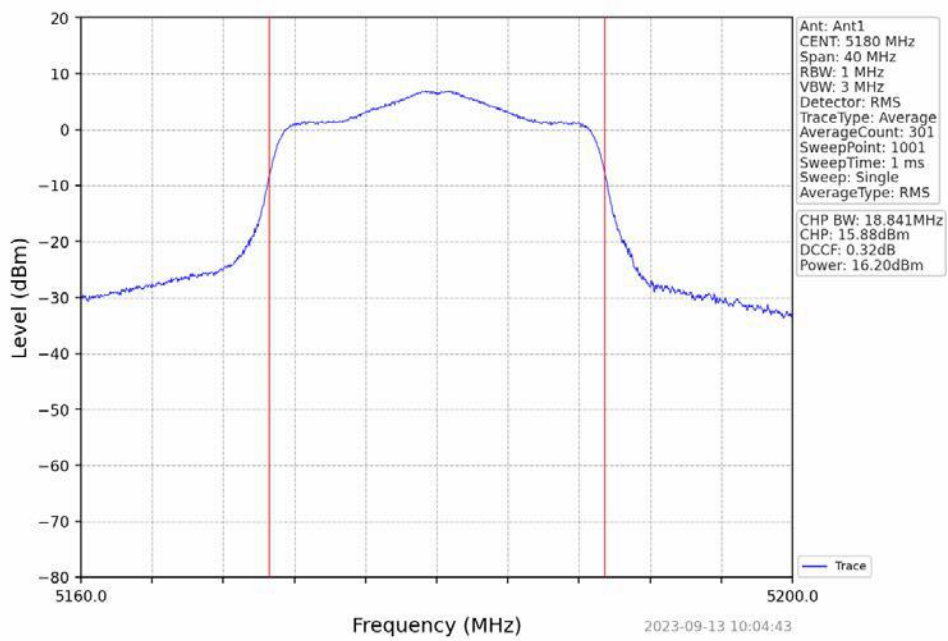

802.11ac(VHT20)_LCH_5180MHz_NTNV