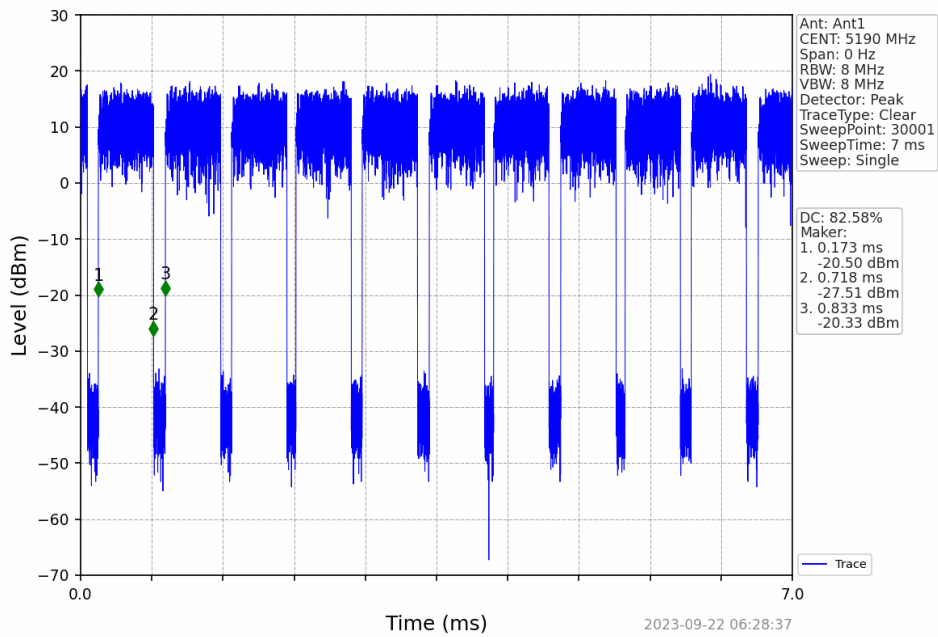

802.11ax(HEW40)_LCH_5190MHz_RU484_Left_NTNV