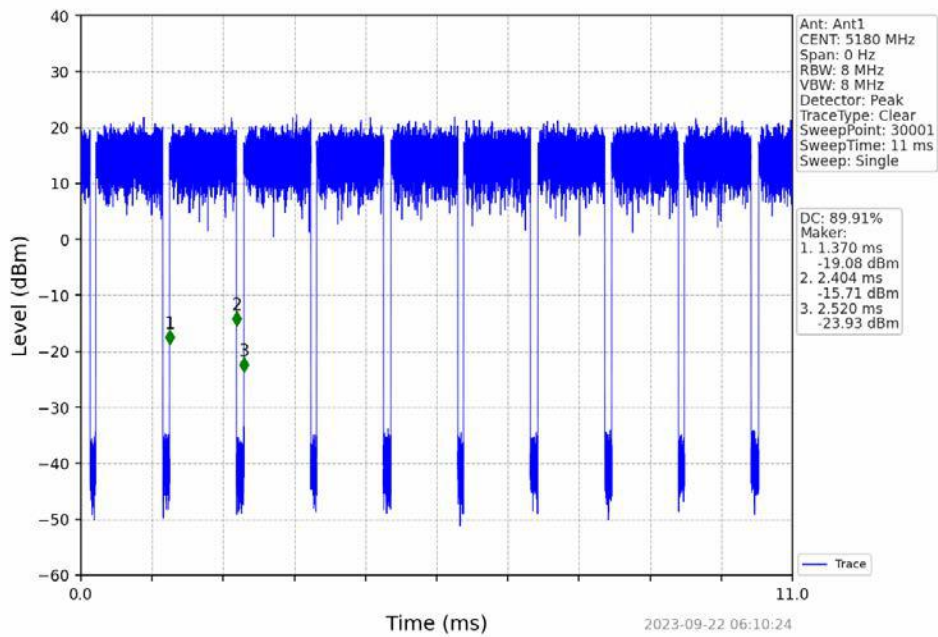

802.11ax(HEW20) LCH 5180MHz RU242 Left NTNV