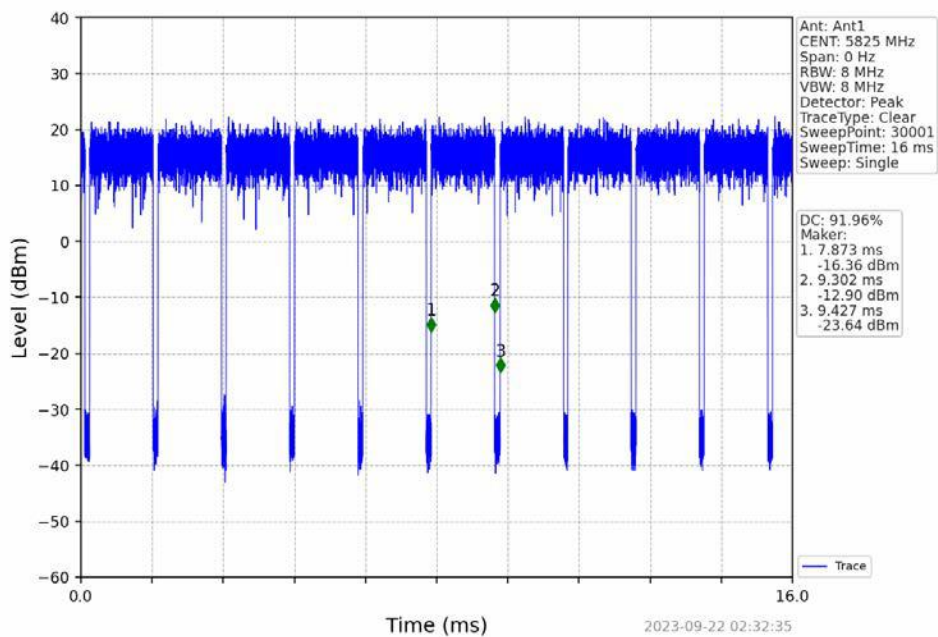

802.11a_HCH_5825MHz_NTNV