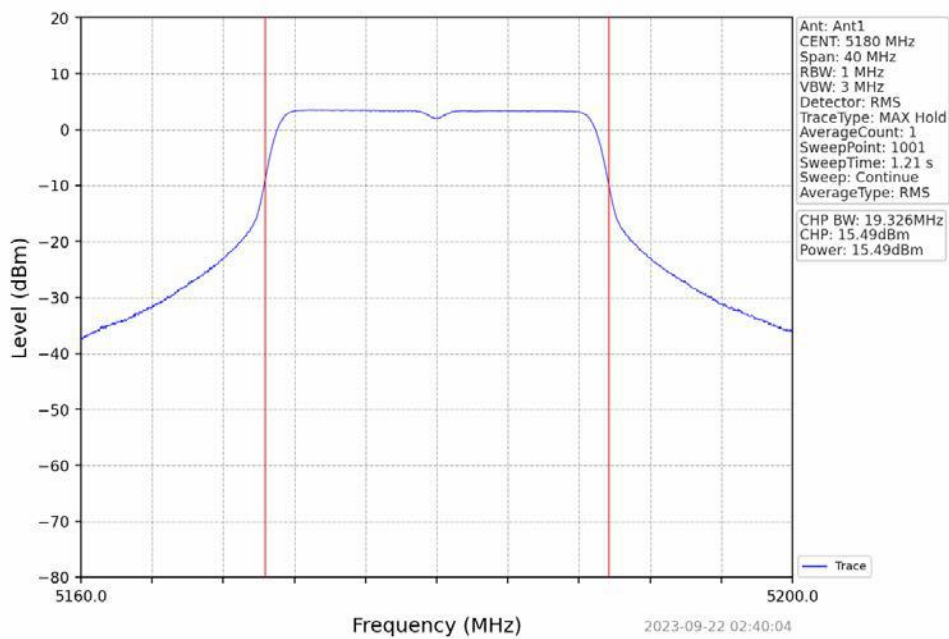

802.11n(HT20)_LCH_5180MHz_NTNV