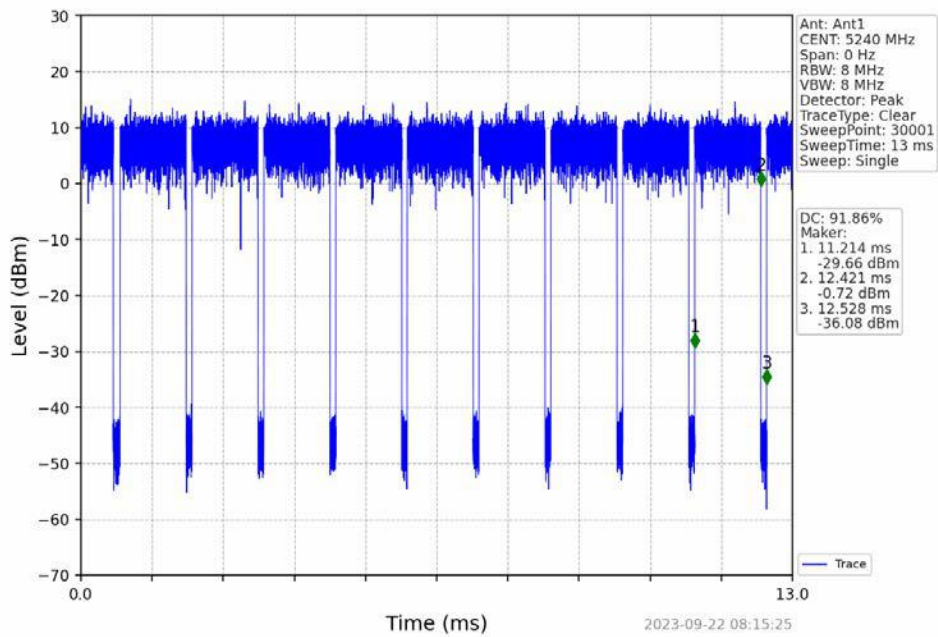

802.11n(HT20) HCH 5240MHz NTN