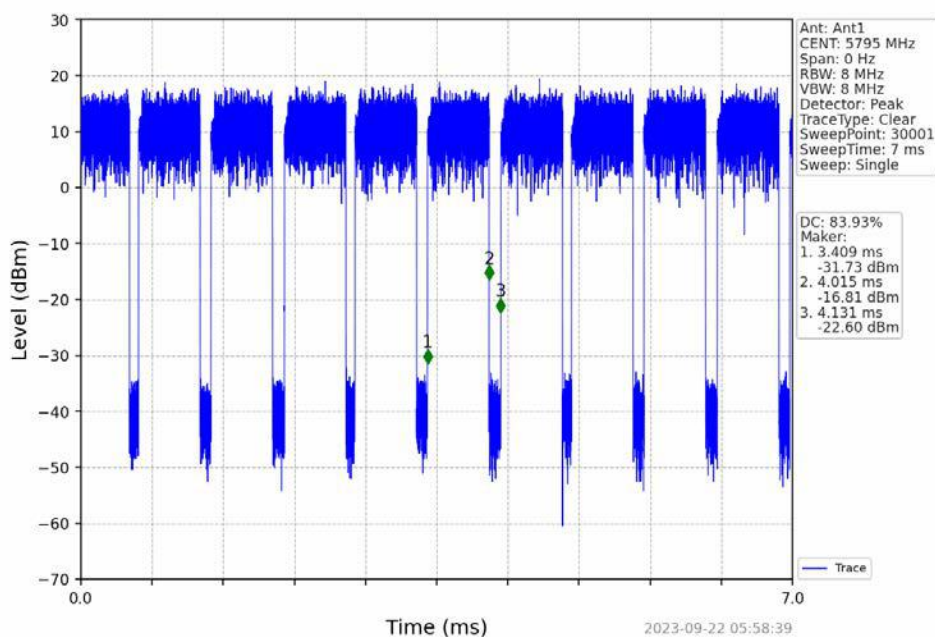

802.11ac(VHT40)_HCH_5795MHz_NTNV