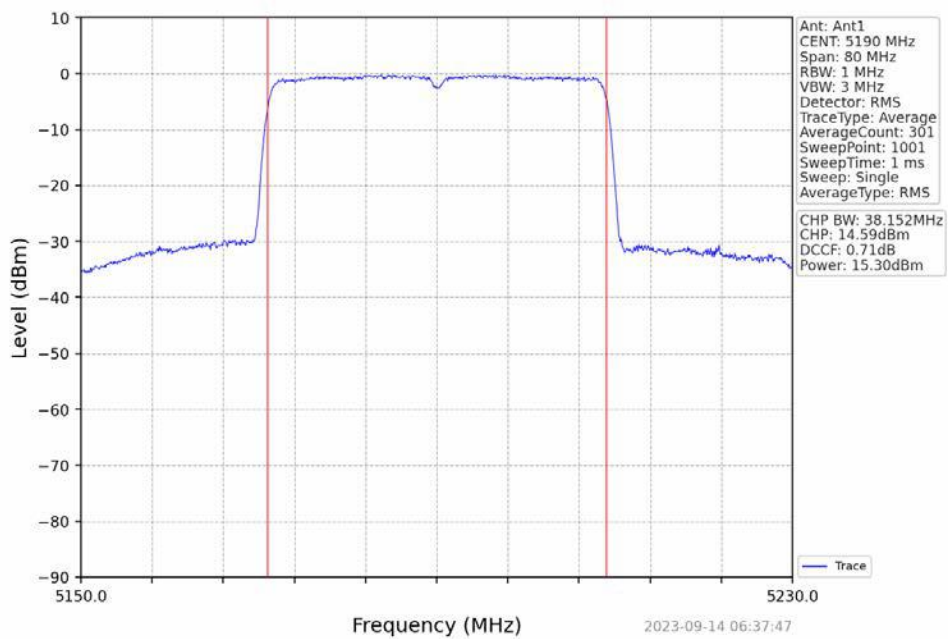

802.11ax(HEW40) LCH 5190MHz RU484 Left NTV