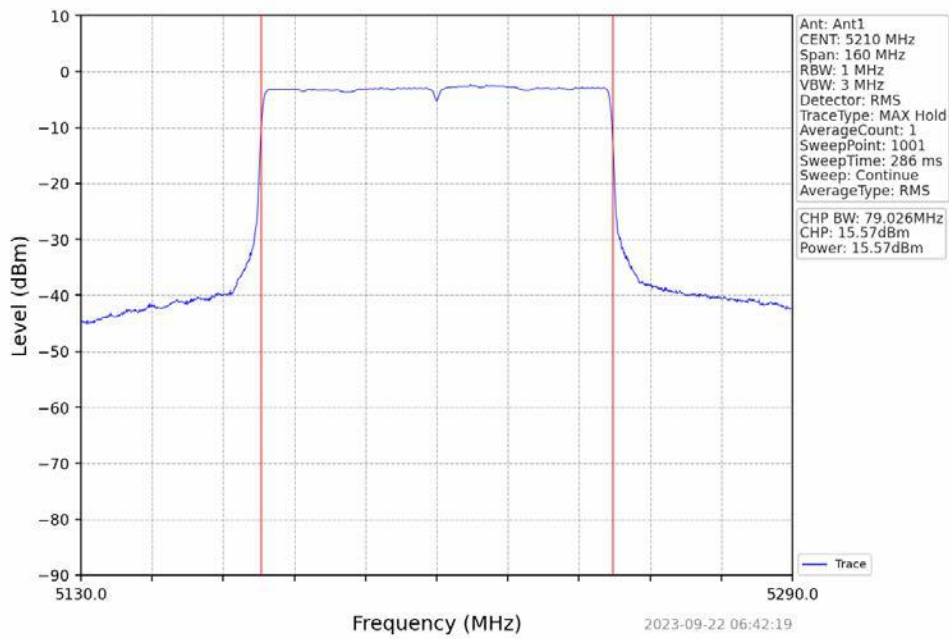

802.11ax(HEW80) MCH 5210MHz RU996 Left NTV