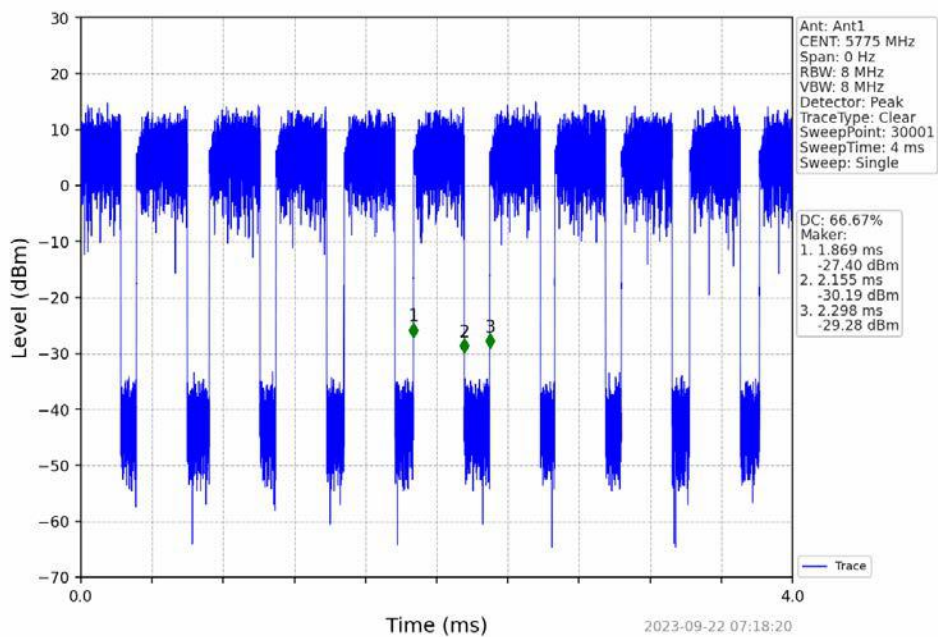

802.11ax(HEW80) MCH 5775MHz RU996 Left NTN