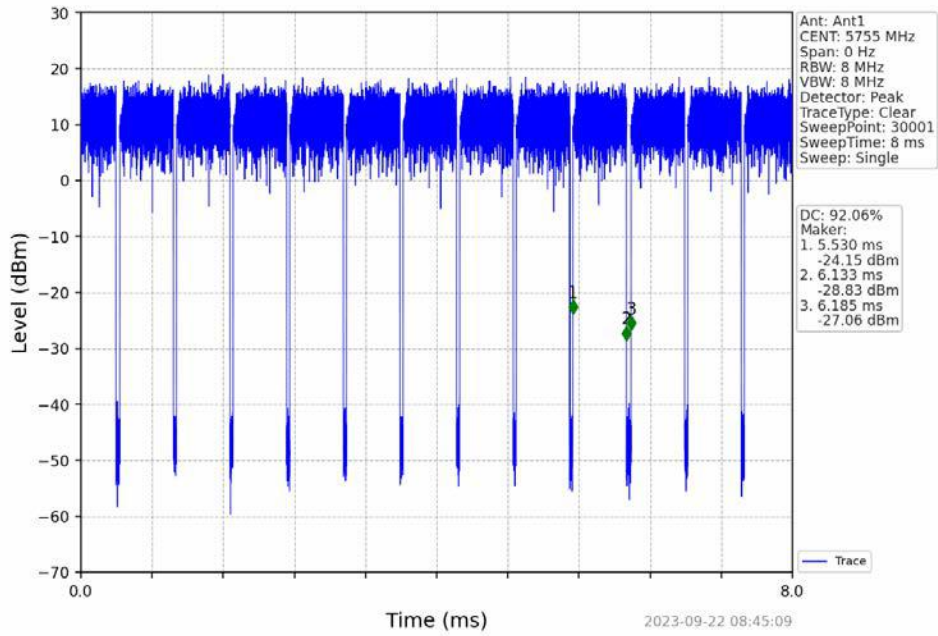

802.11n(HT40)_LCH_5755MHz_NTNV