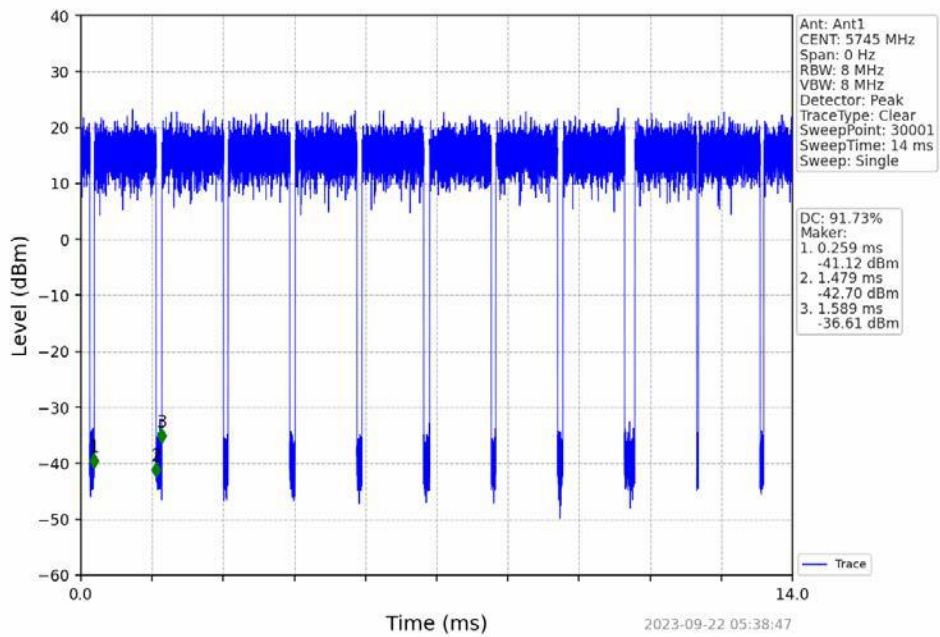

802.11ac(VHT20)_LCH_5745MHz_NTNV