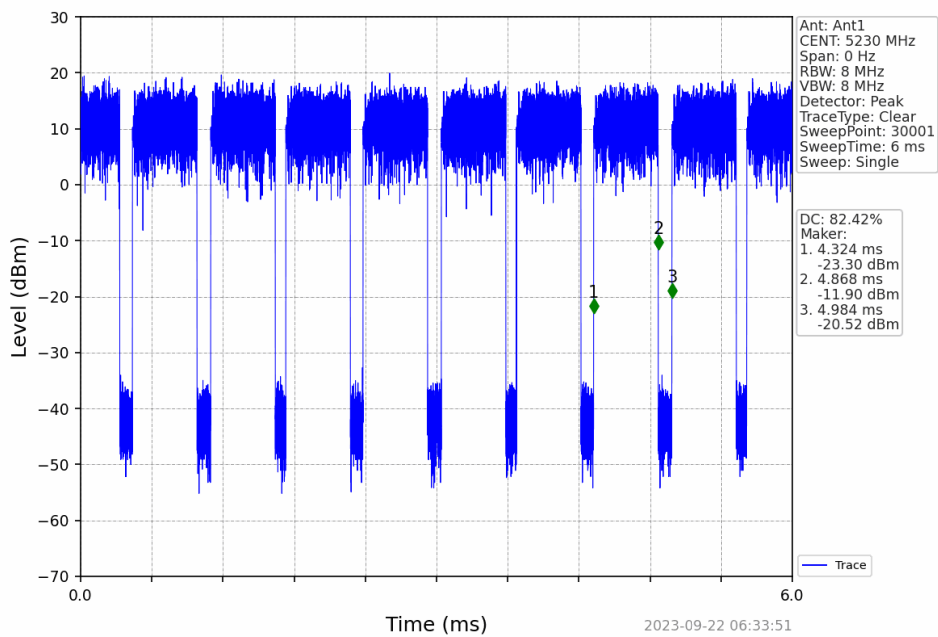

802.11ax(HEW40)_HCH_5230MHz_RU484_Left_NTNV