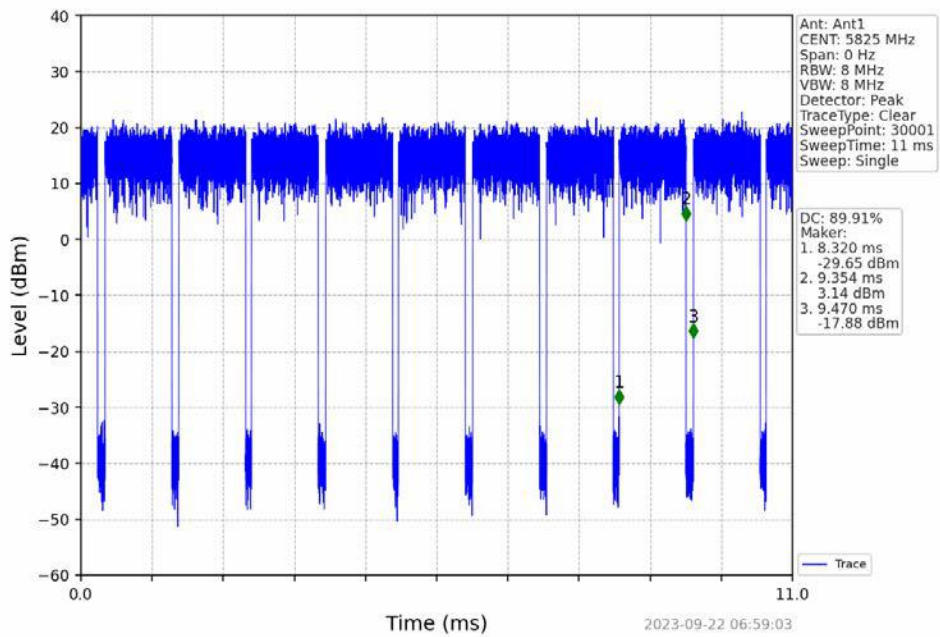

802.11ax(HEW20) HCH 5825MHz RU242 Left NTN