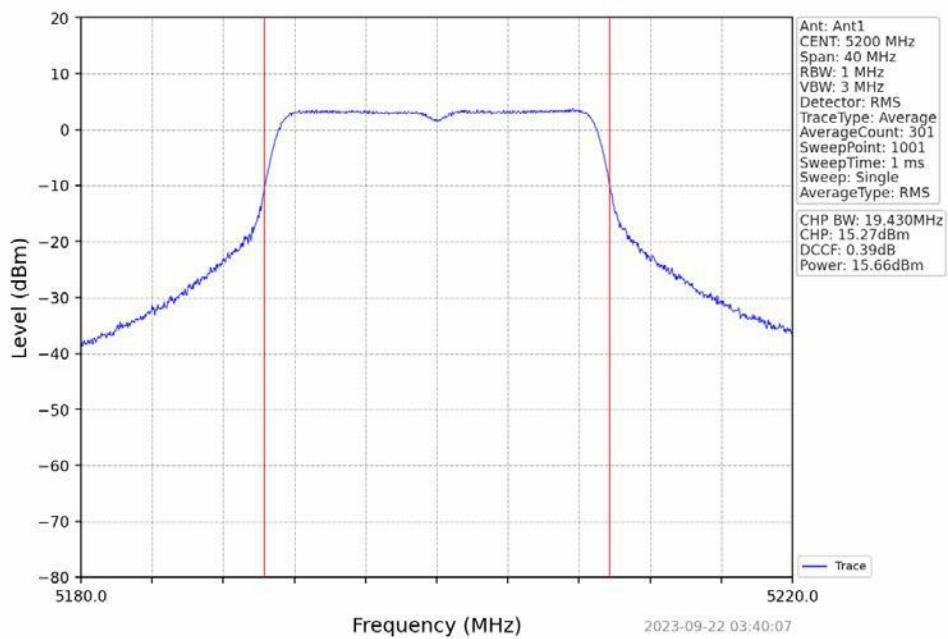

802.11ac(VHT20)_MCH_5200MHz_NTNV