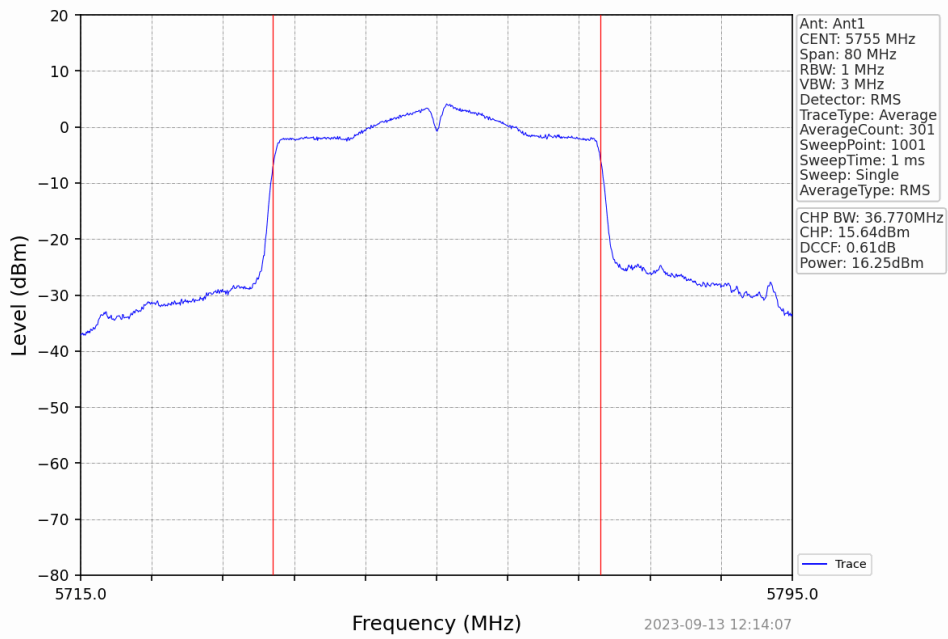

802.11ac(VHT40)_LCH_5755MHz_NTNV