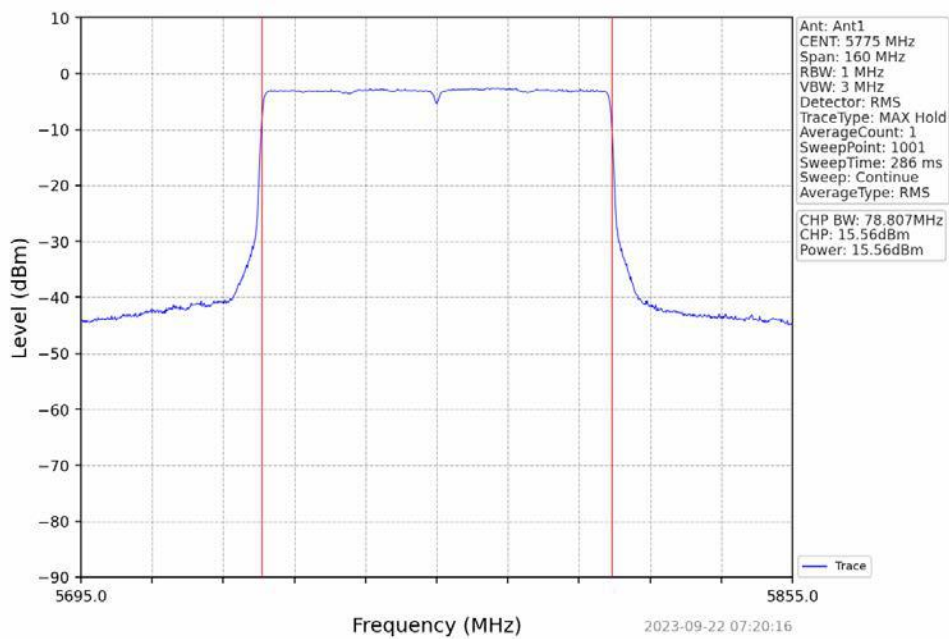

802.11ax(HEW80) MCH 5775MHz RU996 Left NTV