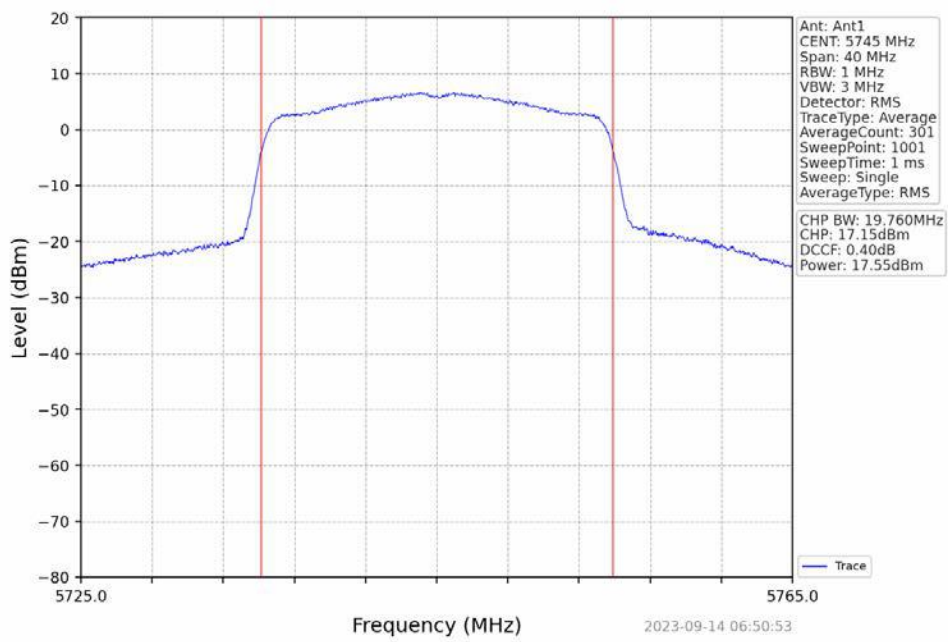

802.11ax(HEW20) LCH 5745MHz RU242 Left NTV