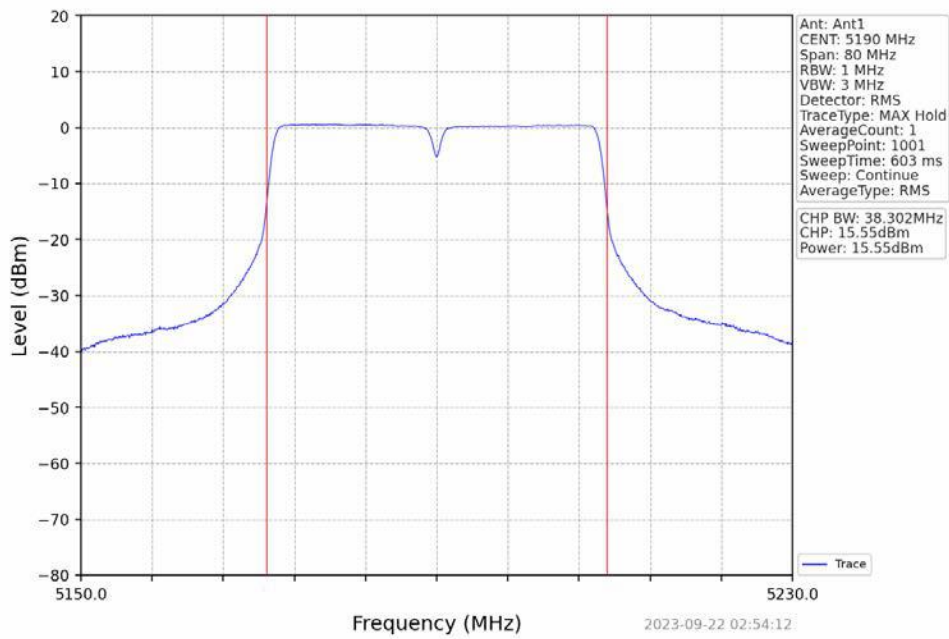

802.11n(HT40)_LCH_5190MHz_NTNV