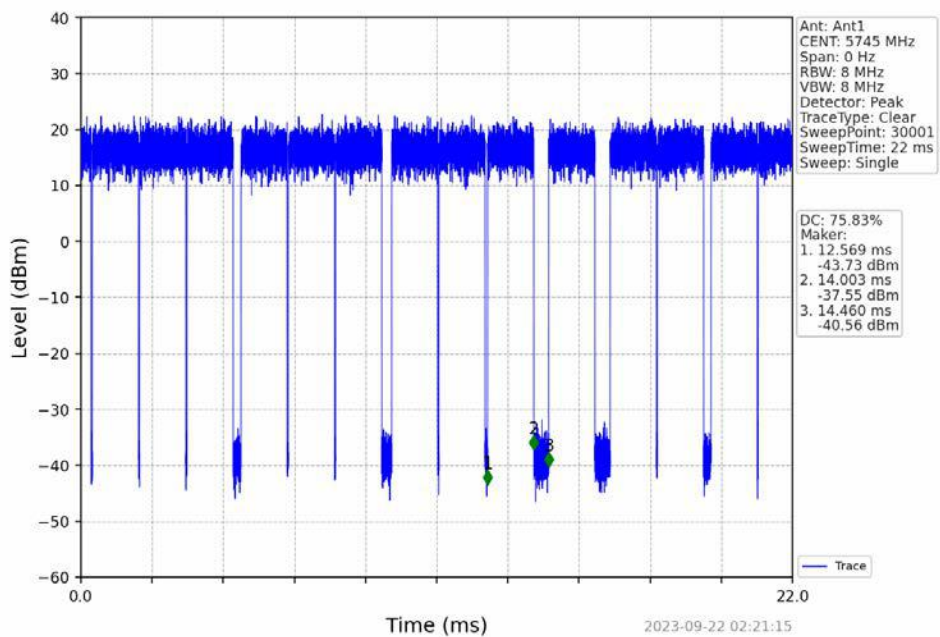

802.11a LCH 5745MHz NTN