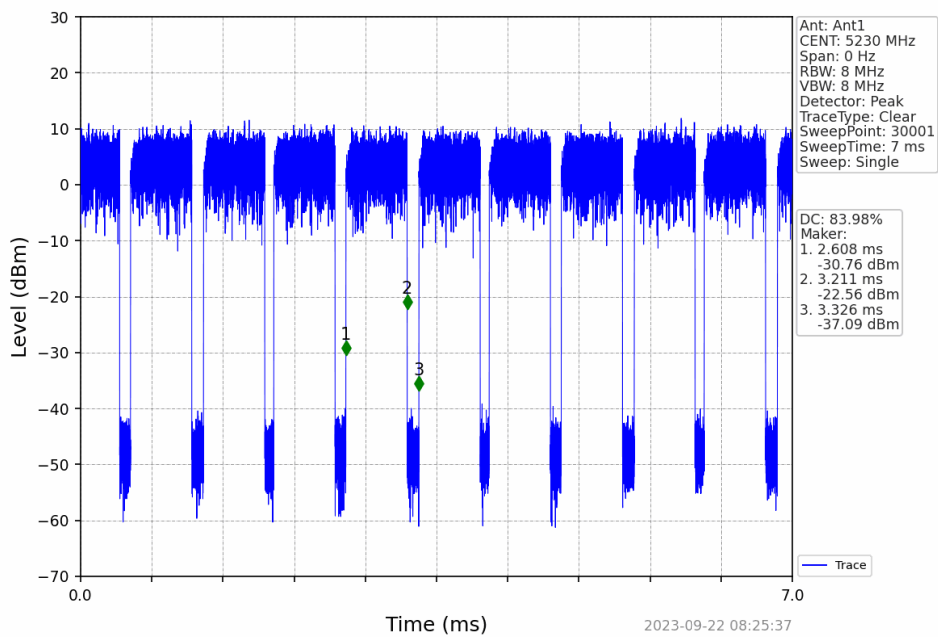

802.11n(HT40)_HCH_5230MHz_NTNV