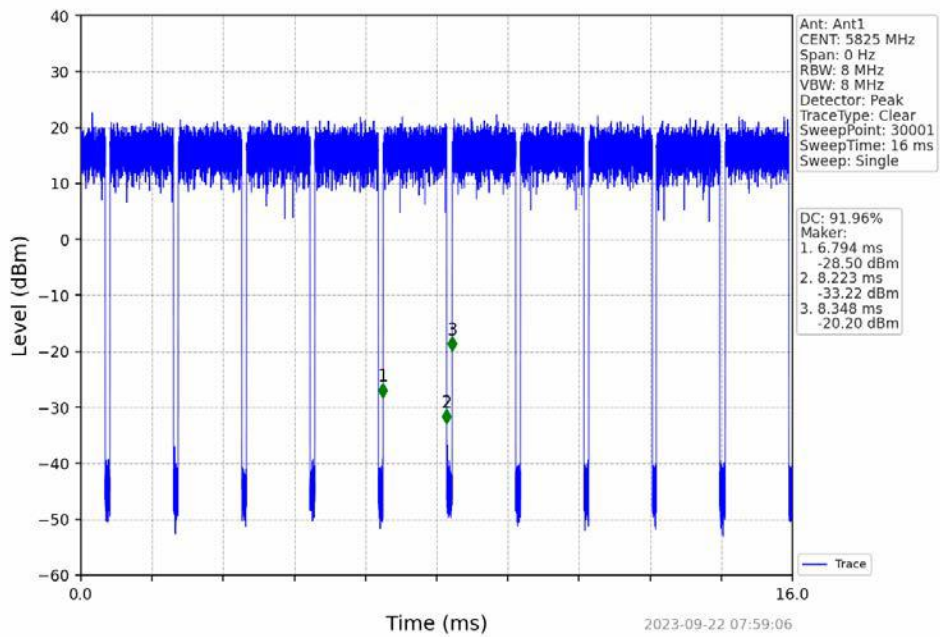

802.11a_HCH_5825MHz_NTNV