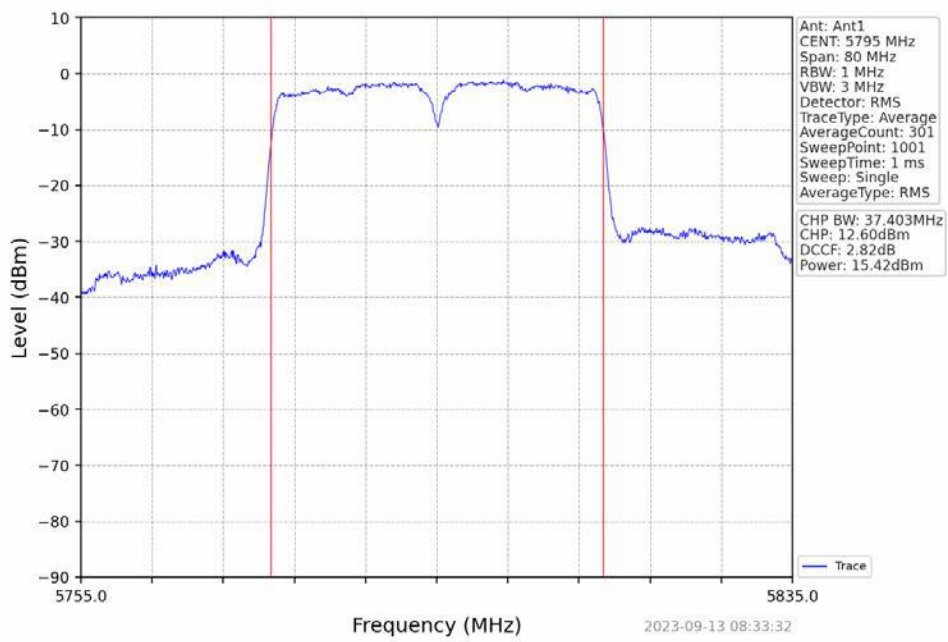

802.11n(HT40)_HCH_5795MHz_NTNV