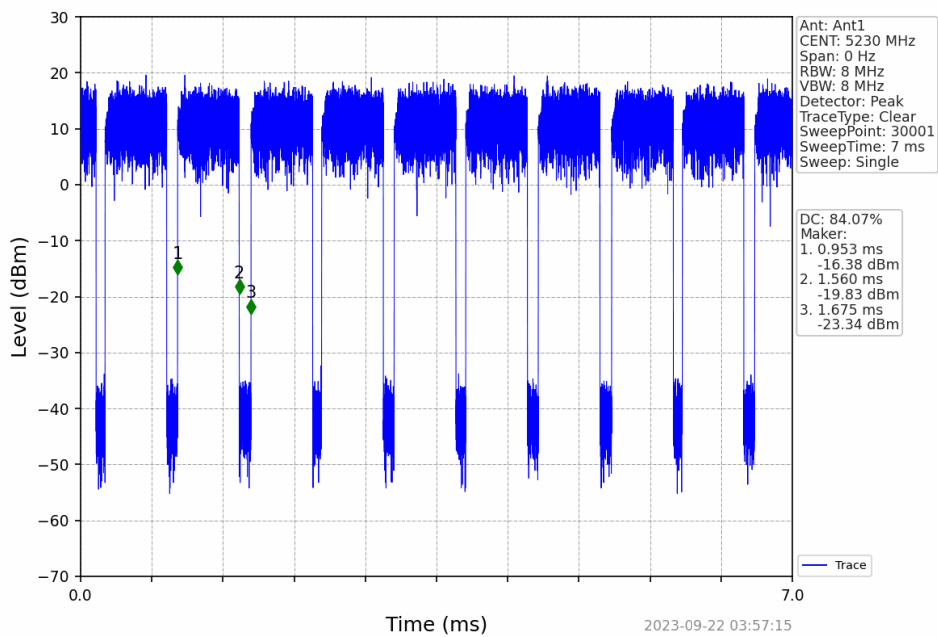

802.11ac(VHT40)_HCH_5230MHz_NTNV