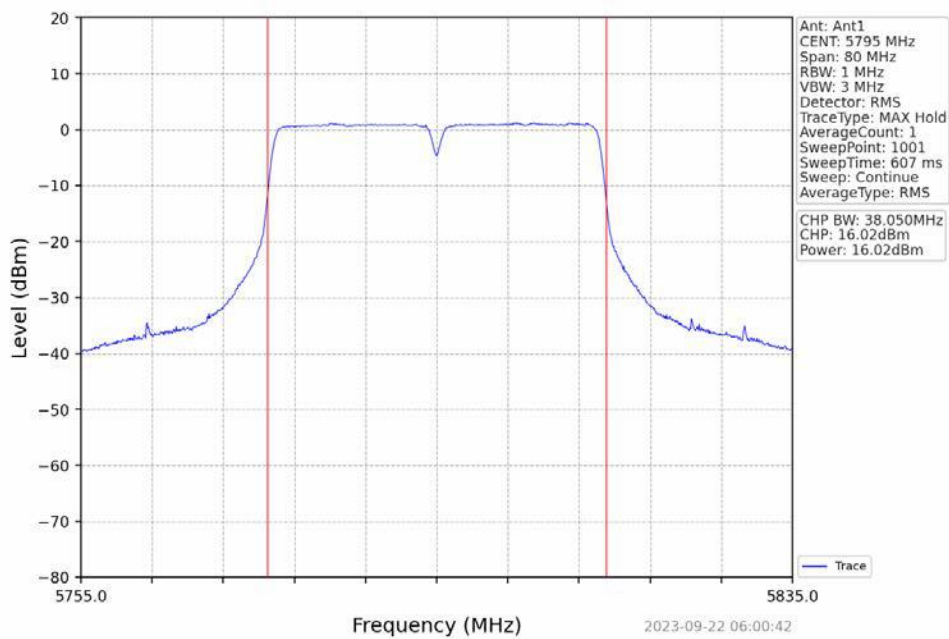

802.11ac(VHT40)_HCH_5795MHz_NTNV