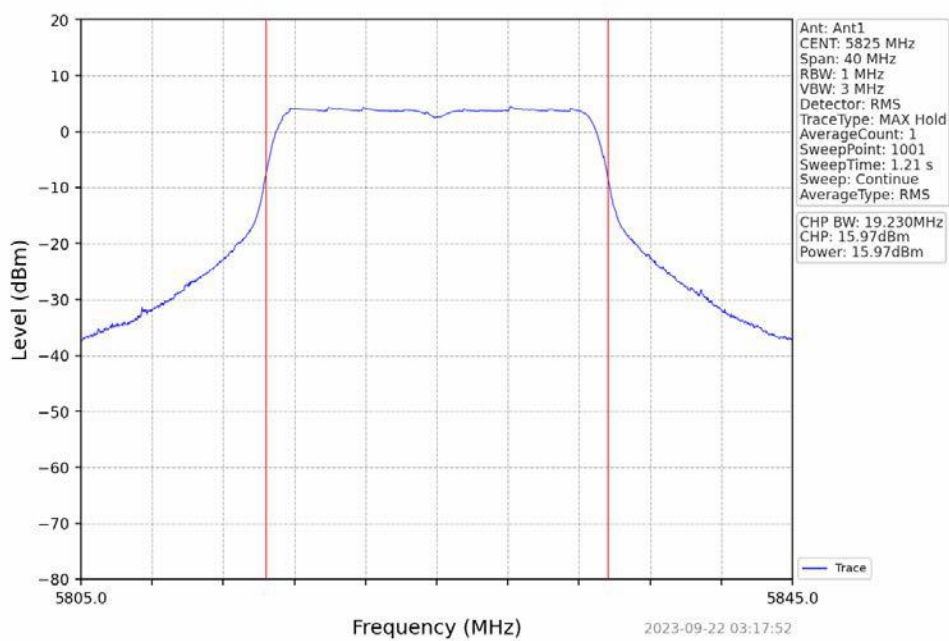

802.11n(HT20) HCH 5825MHz NTN