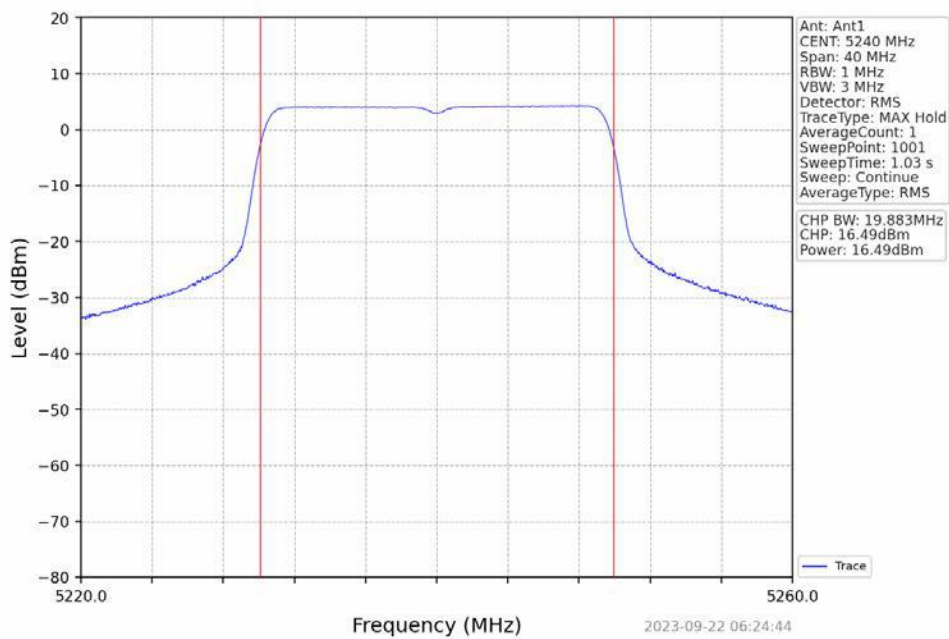

802.11ax(HEW20) HCH 5240MHz RU242 Left NTV