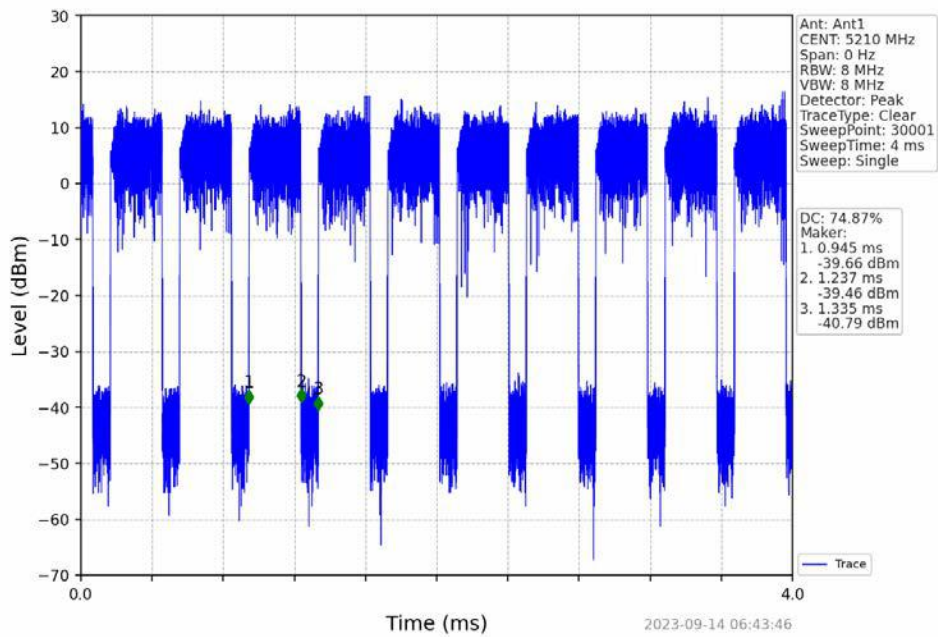

802.11ax(HEW80) MCH 5210MHz RU996 Left NTN