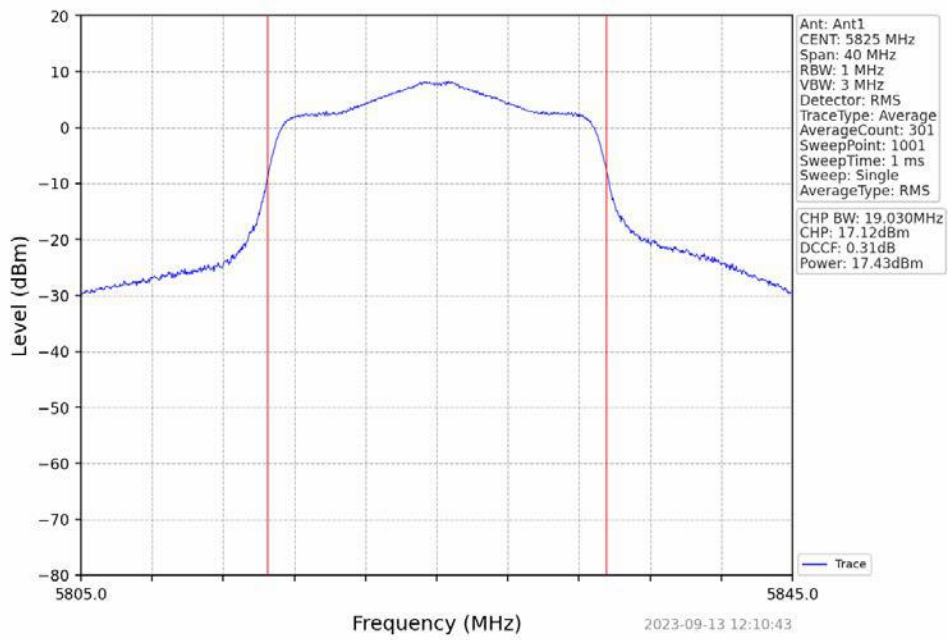

802.11ac(VHT20) HCH 5825MHz NTN