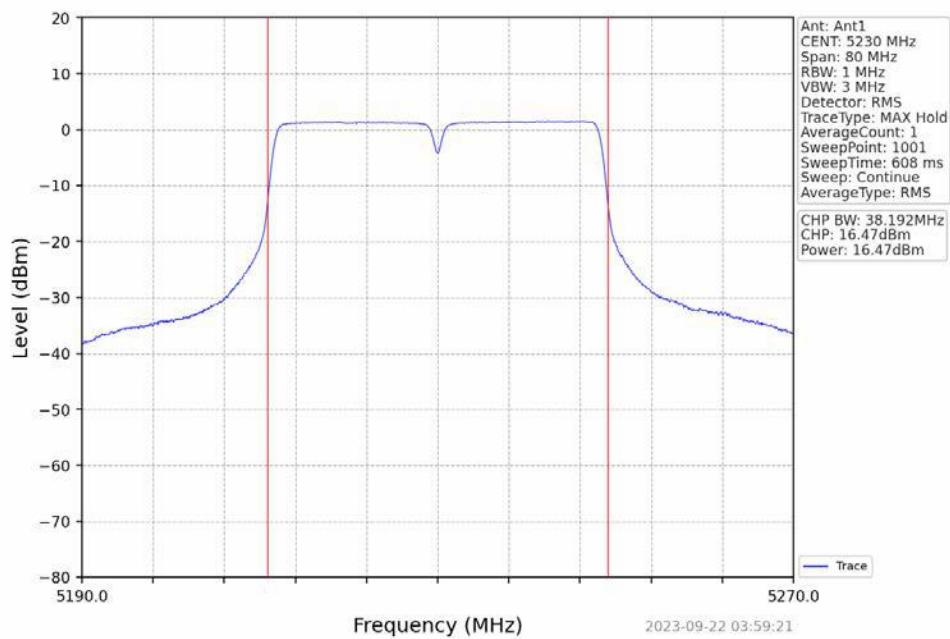

802.11ac(VHT40)_HCH_5230MHz_NTNV