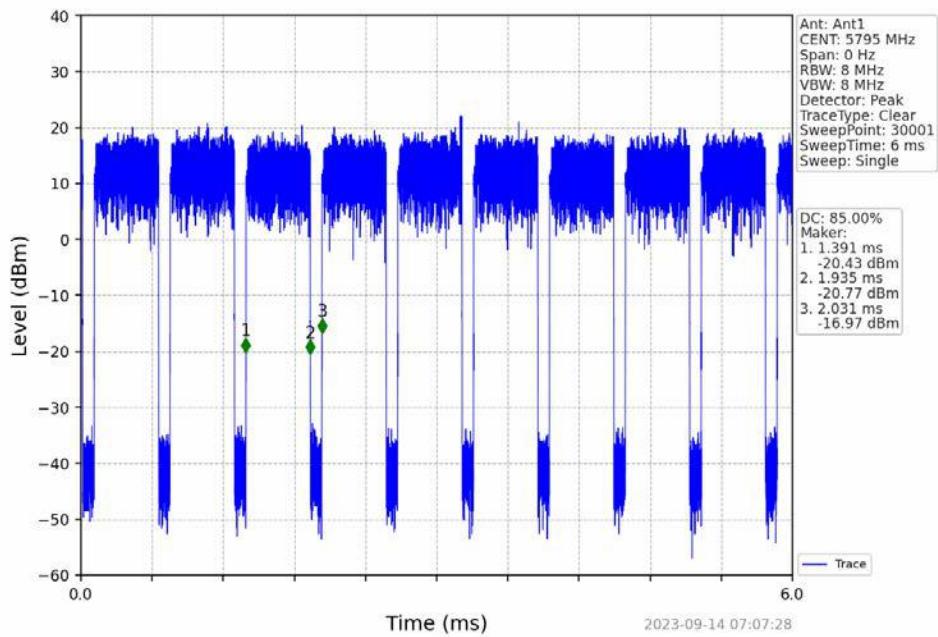

802.11ax(HEW40) HCH 5795MHz RU484 Left NTV