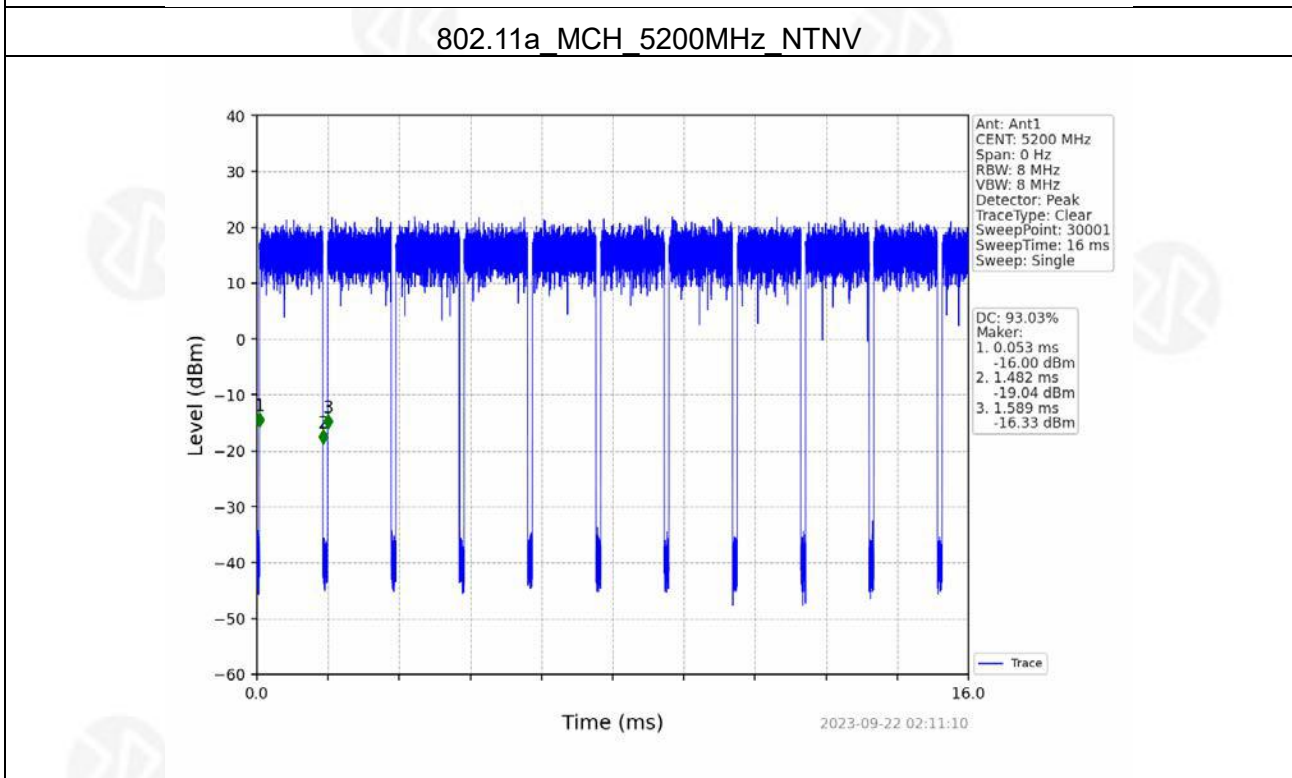

1.1.2 Test Graph