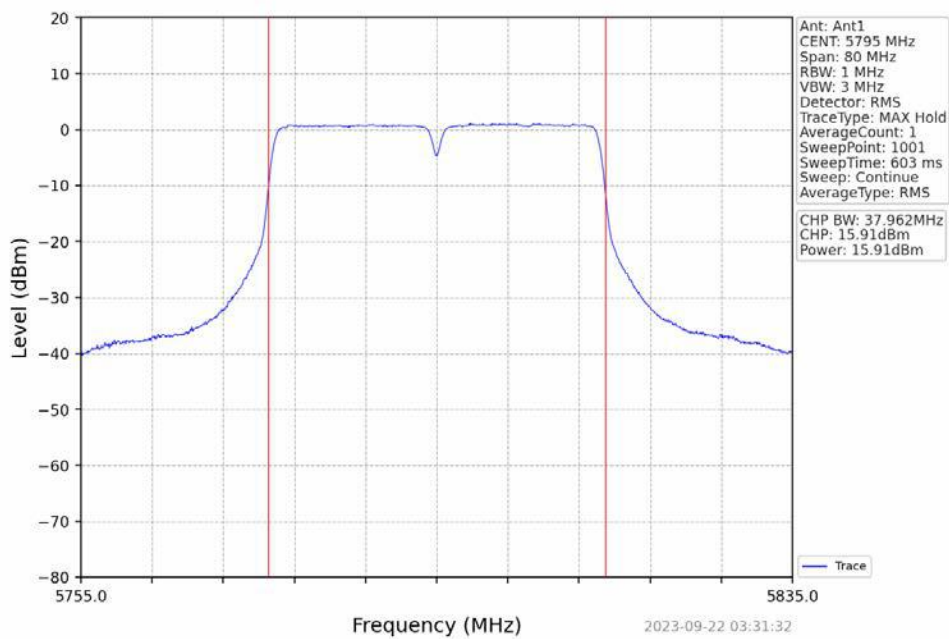

802.11n(HT40)_HCH_5795MHz_NTNV