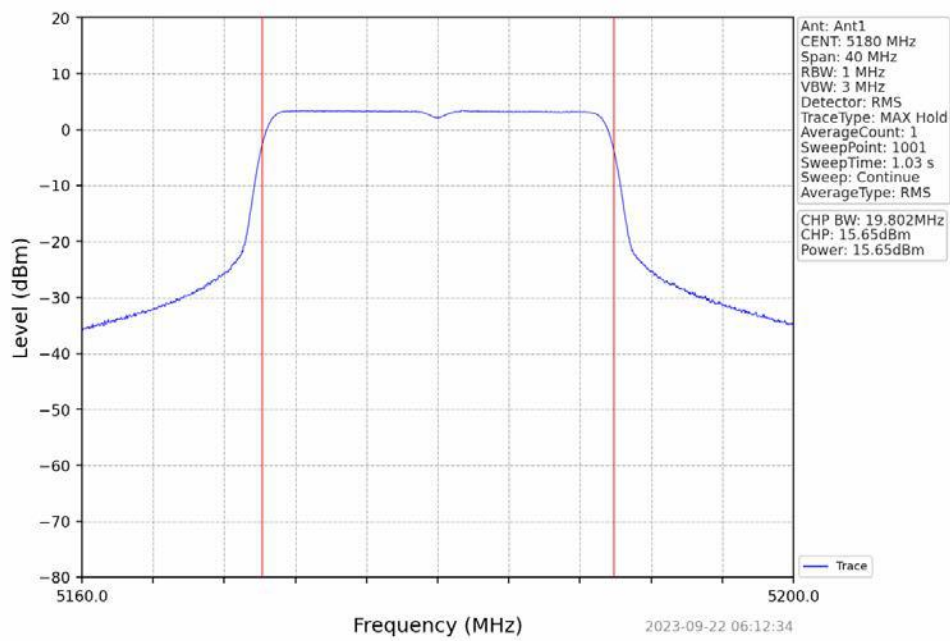

802.11ax(HEW20) LCH 5180MHz RU242 Left NTV