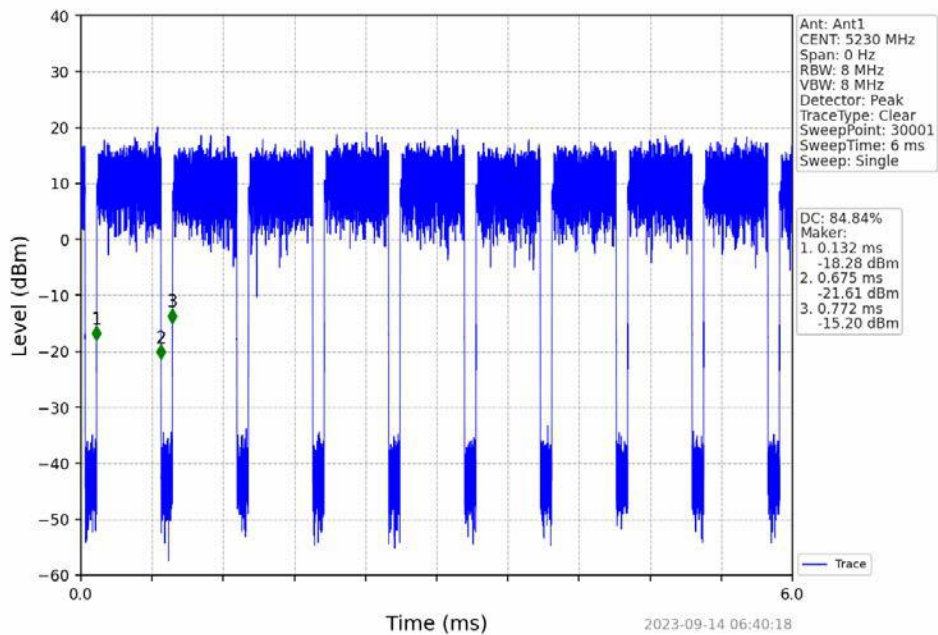

802.11ax(HEW40) HCH 5230MHz RU484 Left NTV