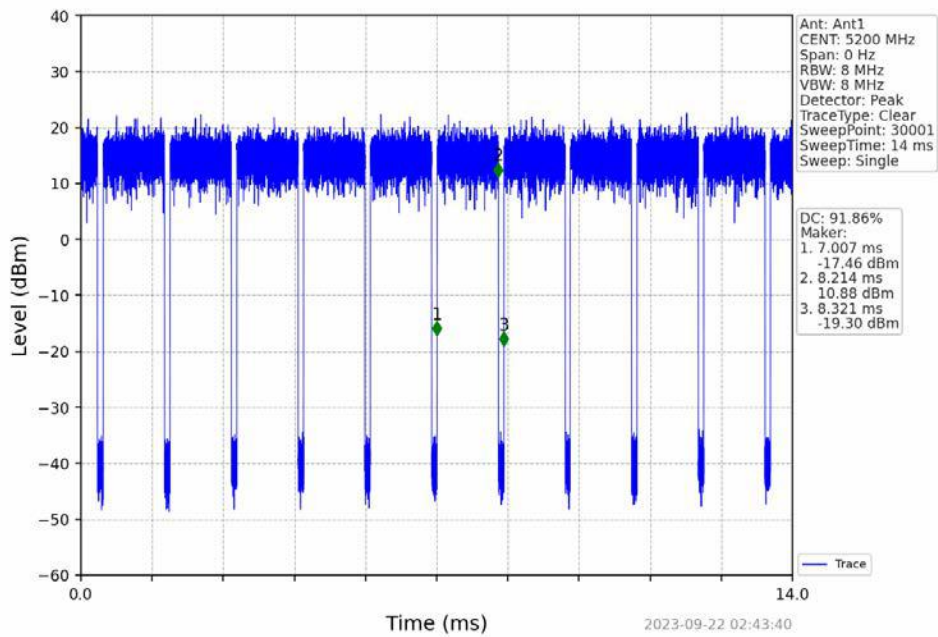

802.11n(HT20)_MCH_5200MHz_NTNV