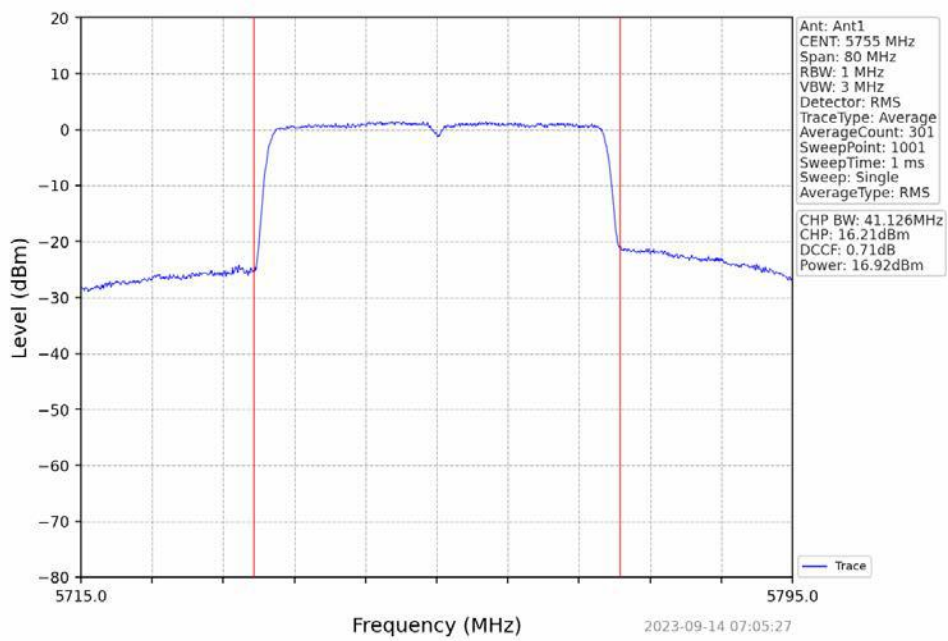

802.11ax(HEW40) LCH 5755MHz RU484 Left NTV