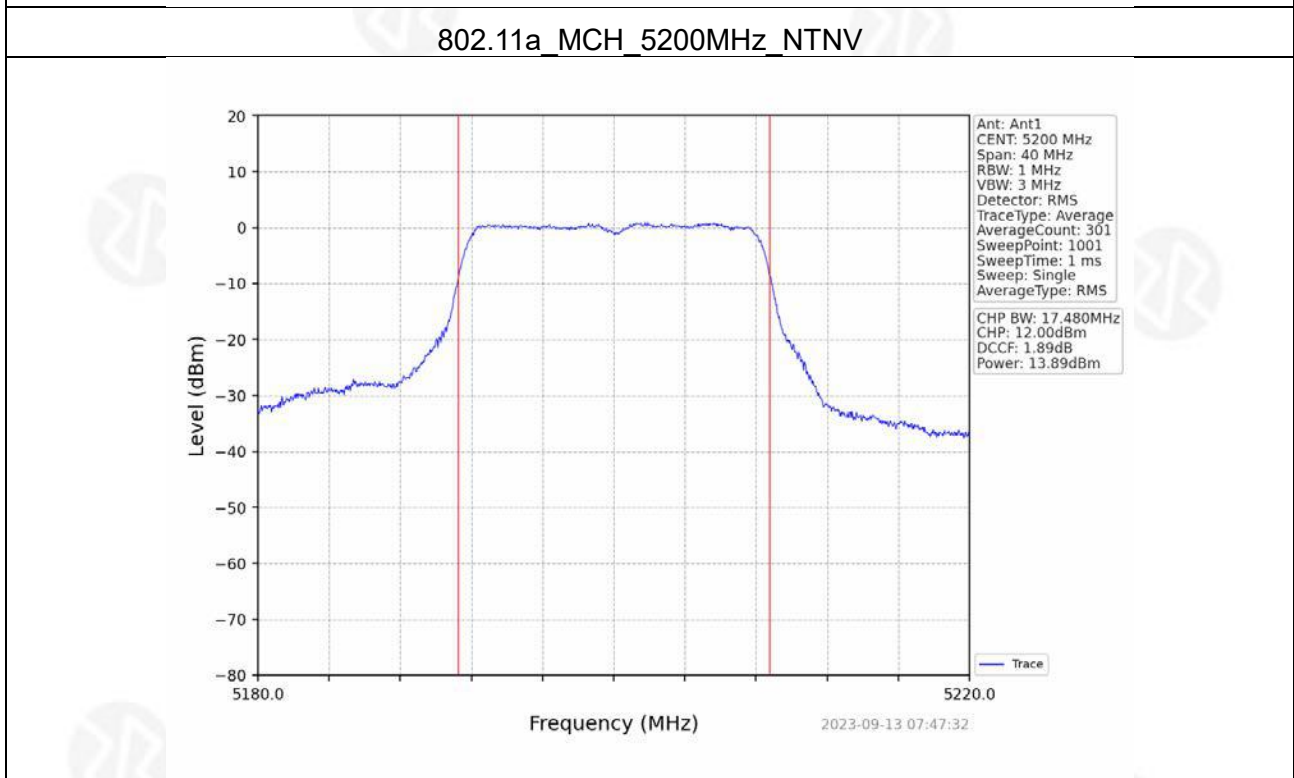

### 802.11ax(HEW40) HCH 5795MHz RU484 Left NTV

### 802.11ax(HEW80) MCH 5210MHz RU996 Left NTN

### 802.11ax(HEW80) MCH 5775MHz RU996 Left NTN

Antenna 4:

Output Power: