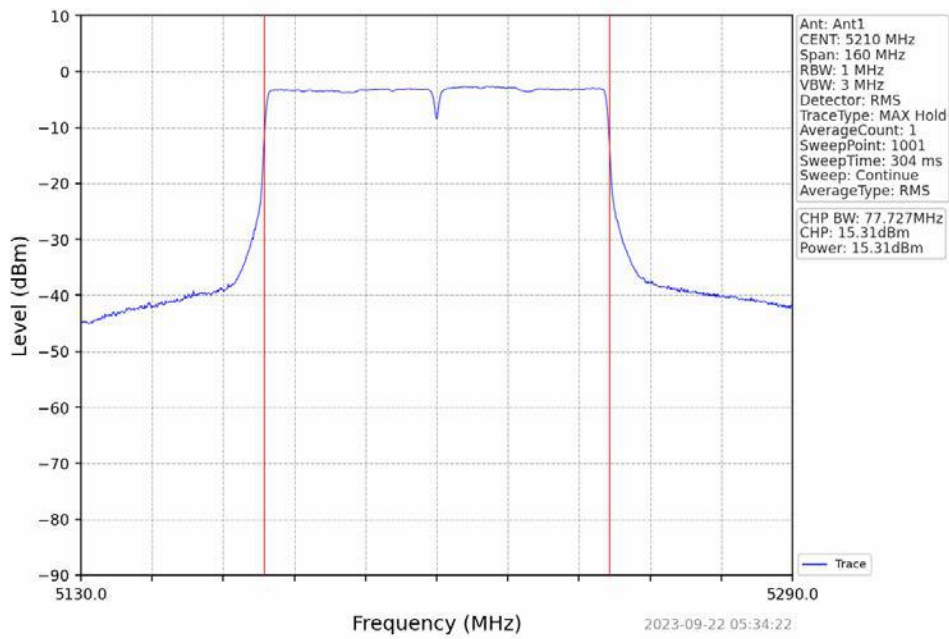

802.11ac(VHT80) MCH_5210MHz_NTNV