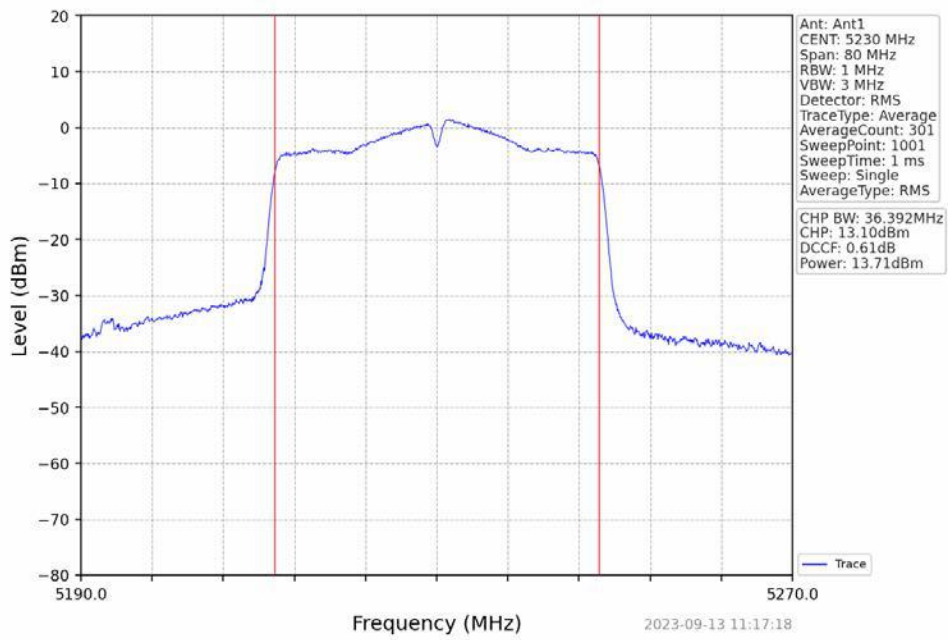

802.11ac(VHT40)_HCH_5230MHz_NTNV