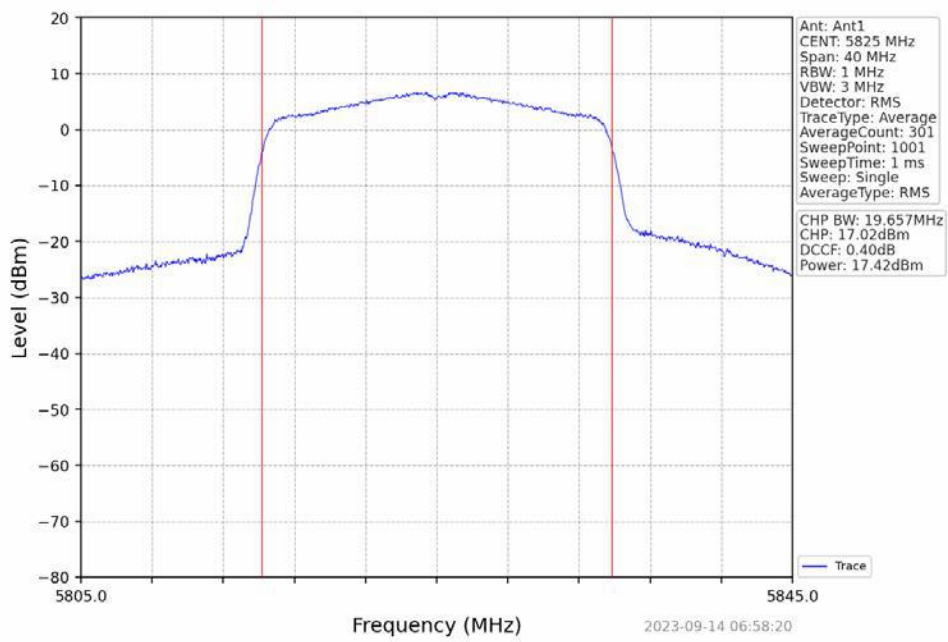

802.11ax(HEW20) HCH 5825MHz RU242 Left NTV