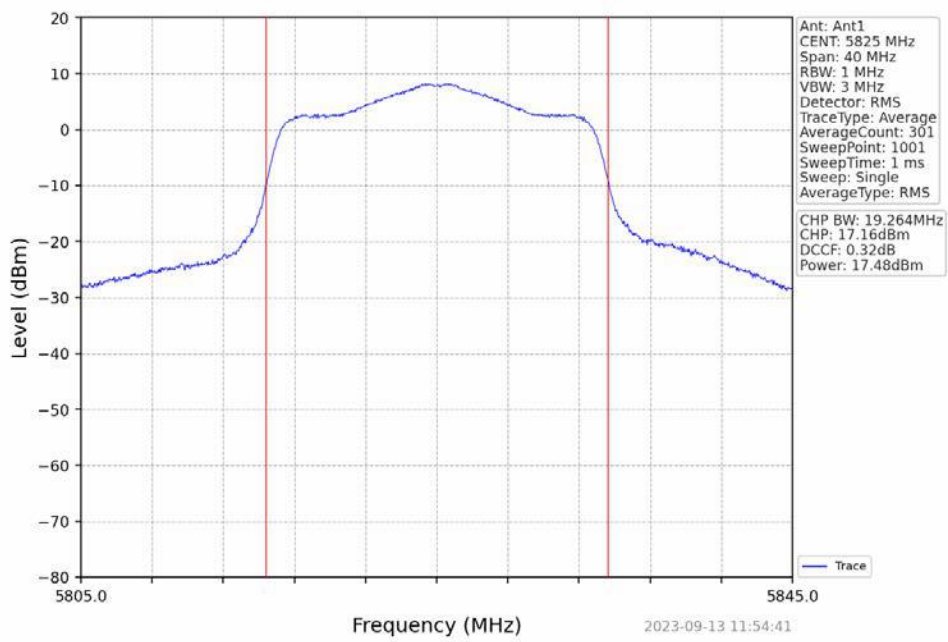

802.11n(HT20) HCH 5825MHz NTN