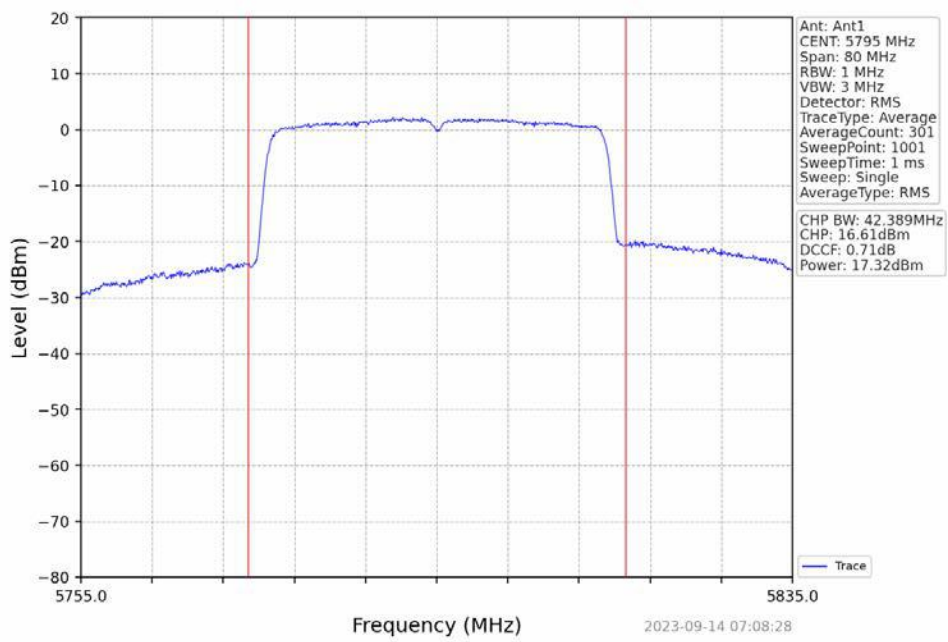

802.11ax(HEW40) HCH 5795MHz RU484 Left NTV