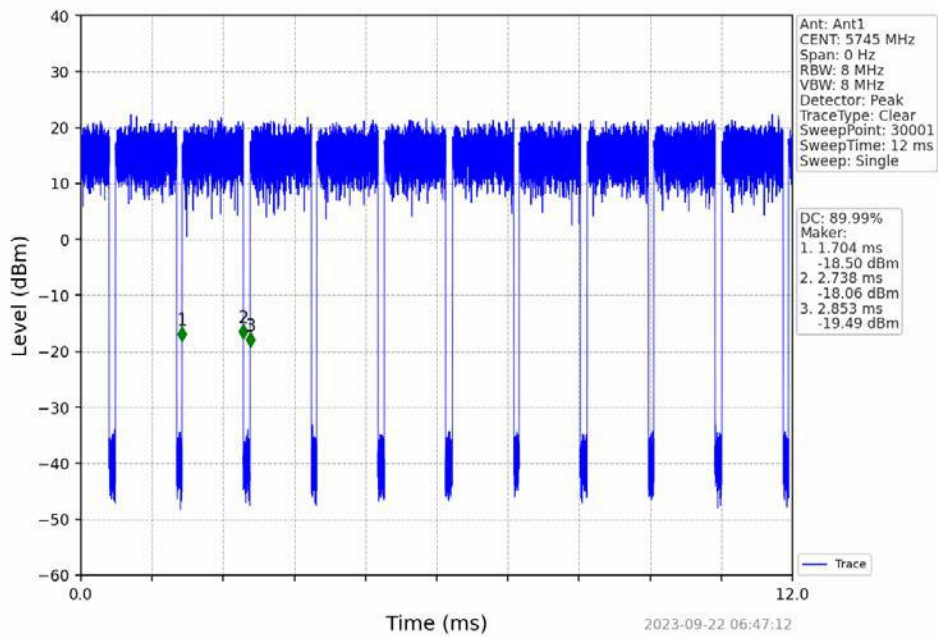

802.11ax(HEW20) LCH 5745MHz RU242 Left NTN