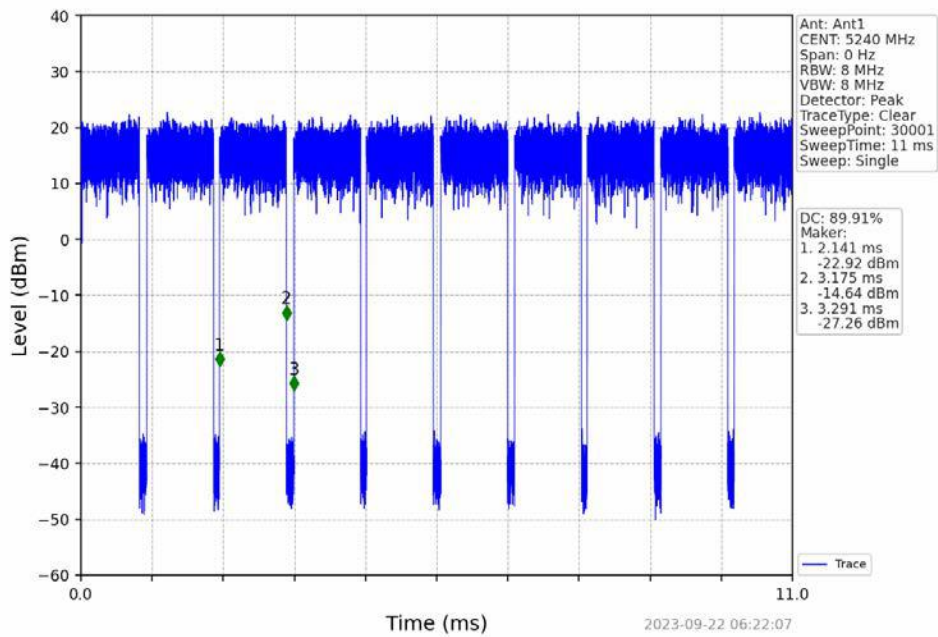

802.11ax(HEW20) HCH 5240MHz RU242 Left NTN