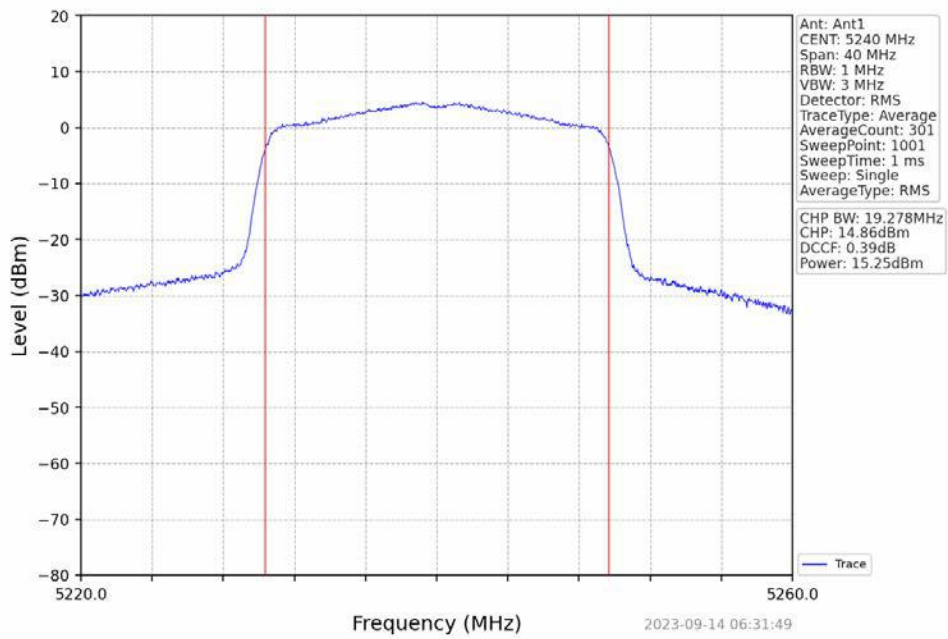

802.11ax(HEW20) HCH 5240MHz RU242 Left NTV