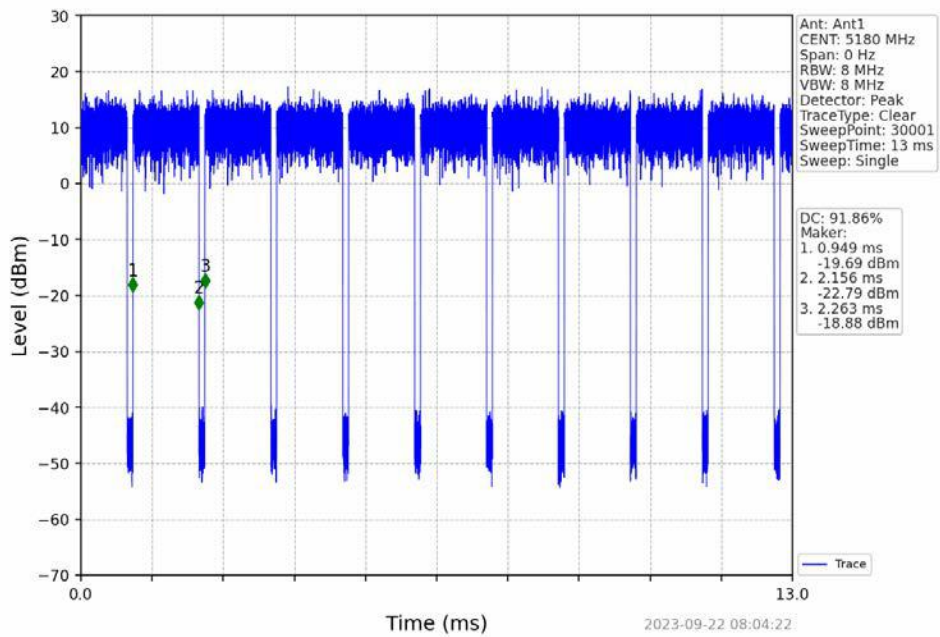

802.11n(HT20)_LCH_5180MHz_NTNV