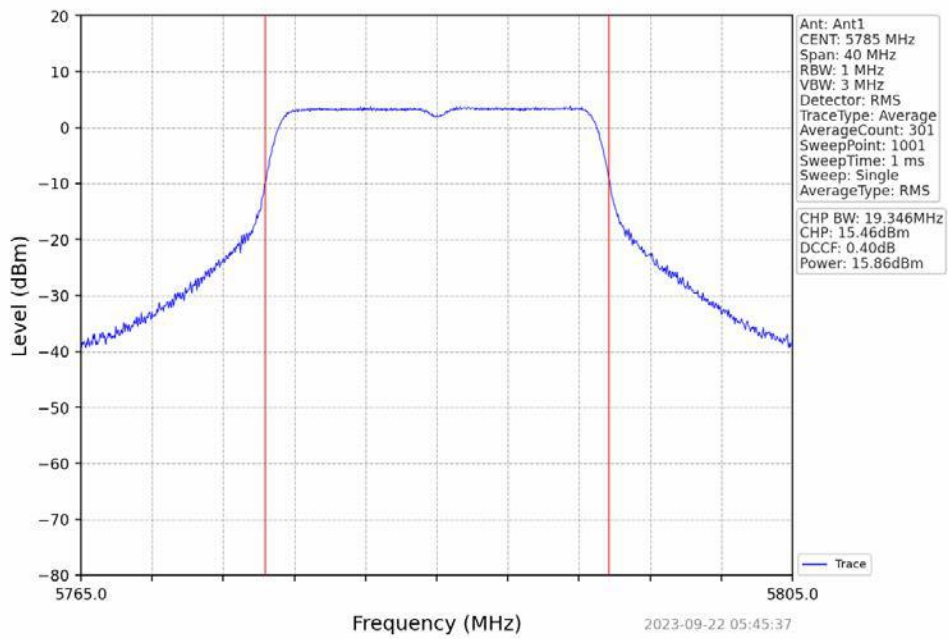

802.11ac(VHT20) MCH 5785MHz NTN