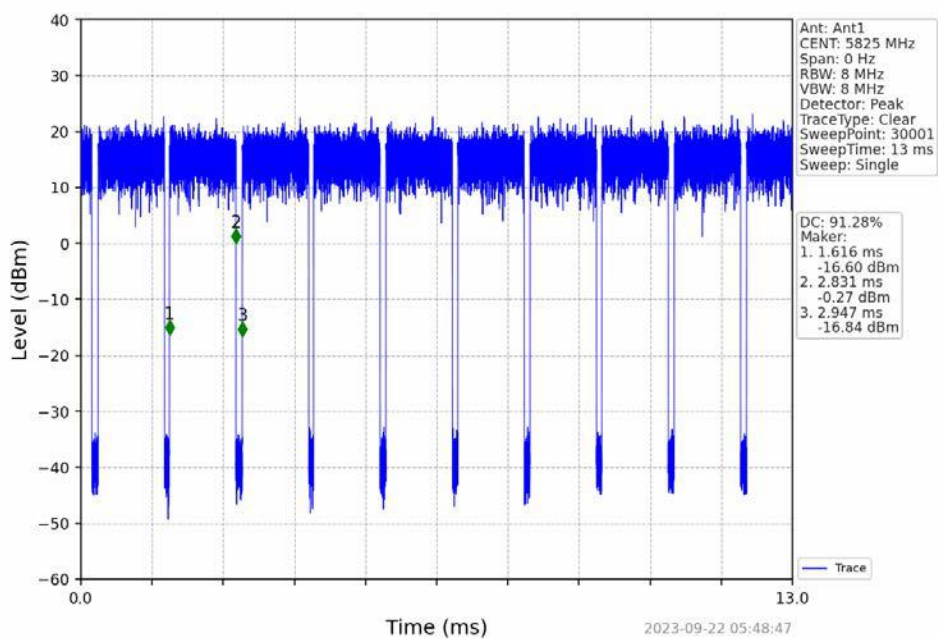

802.11ac(VHT20) HCH 5825MHz_NTNV