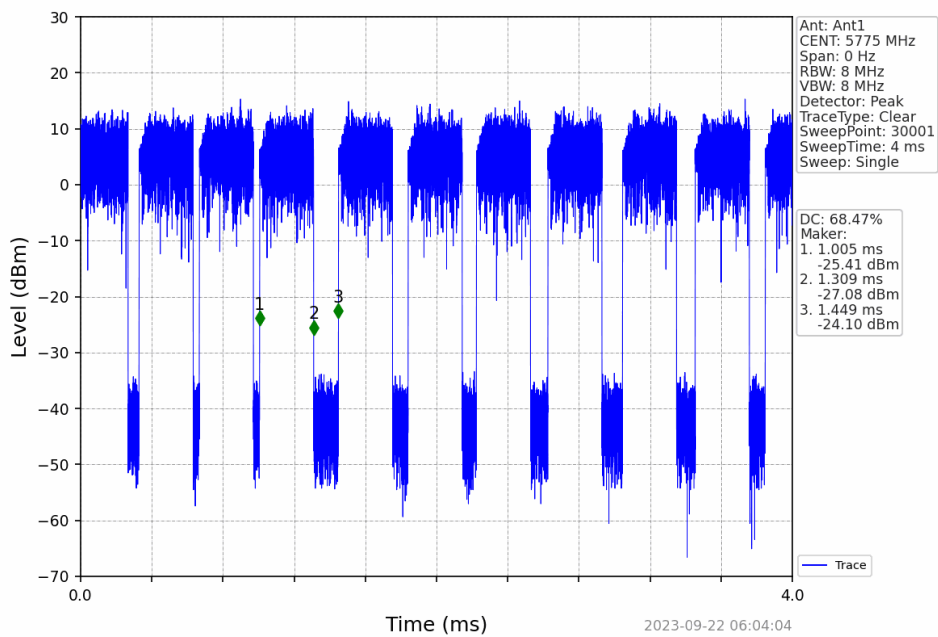

802.11ac(VHT80)_MCH_5775MHz_NTNV