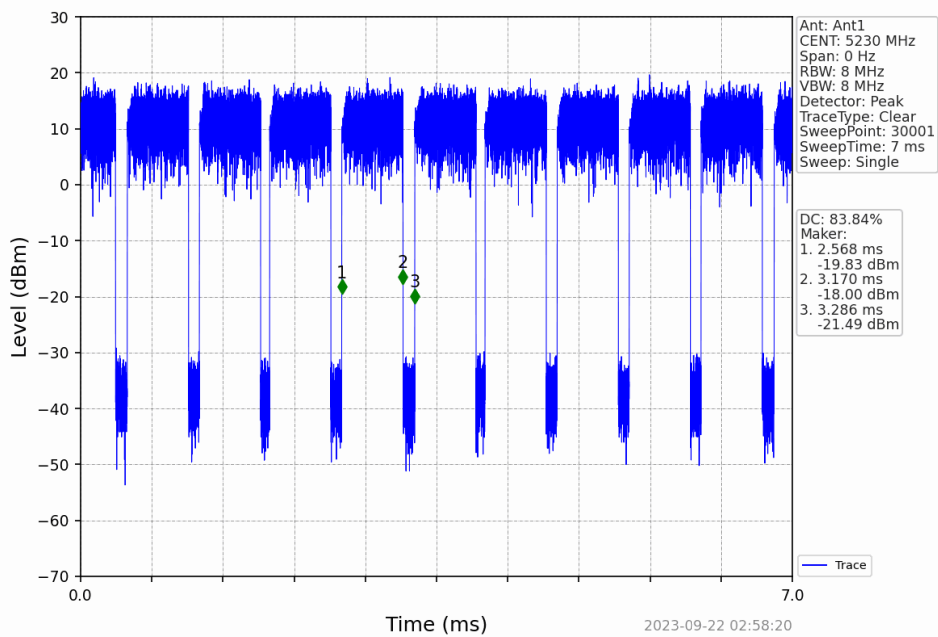

802.11n(HT40)_HCH_5230MHz_NTNV