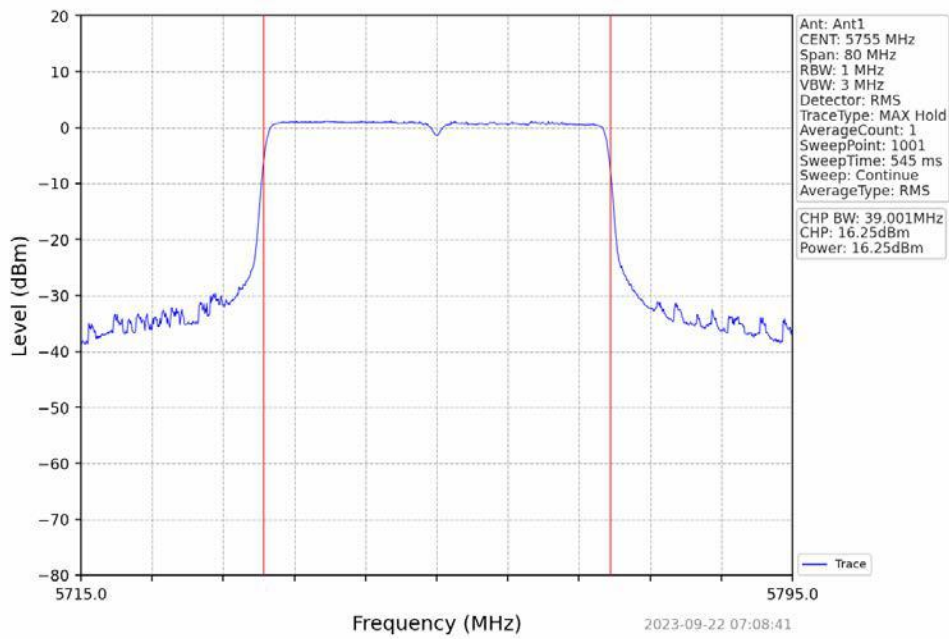

802.11ax(HEW40) LCH 5755MHz RU484 Left NTV