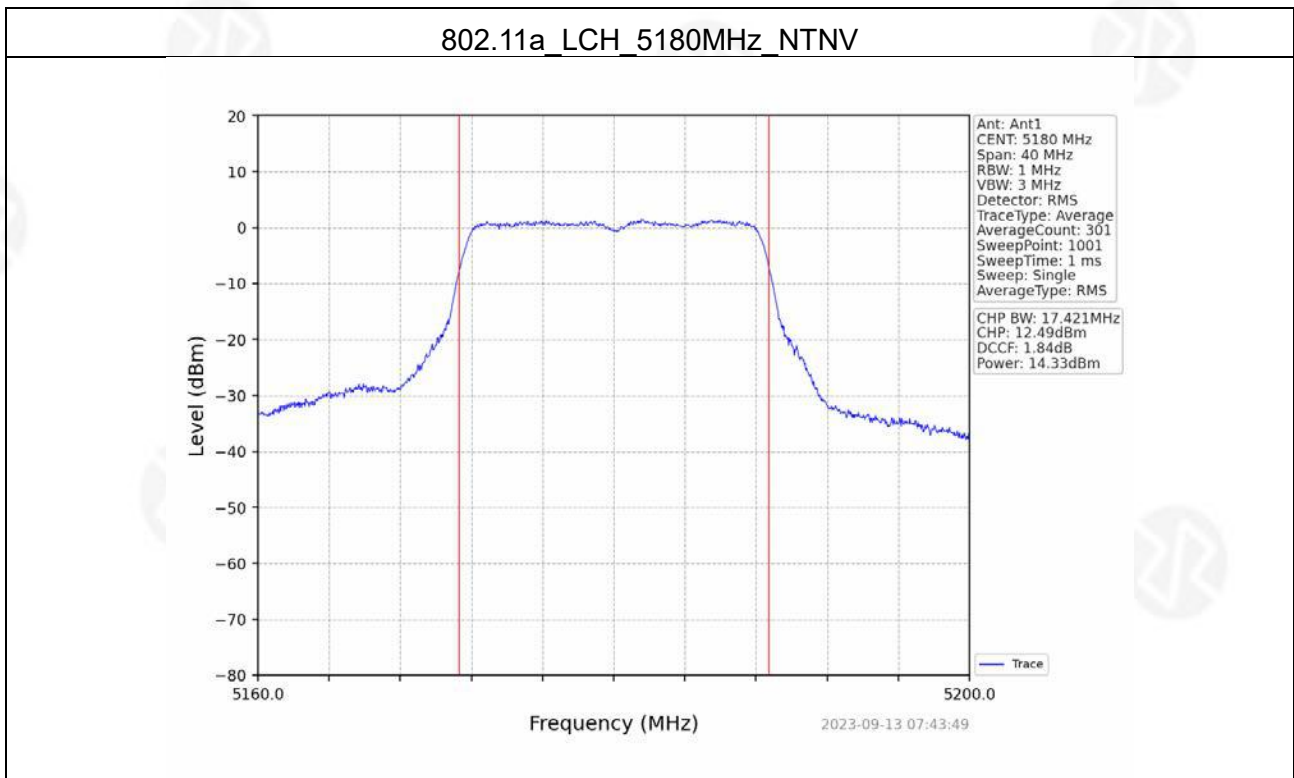

Antenna 4:

Output Power: