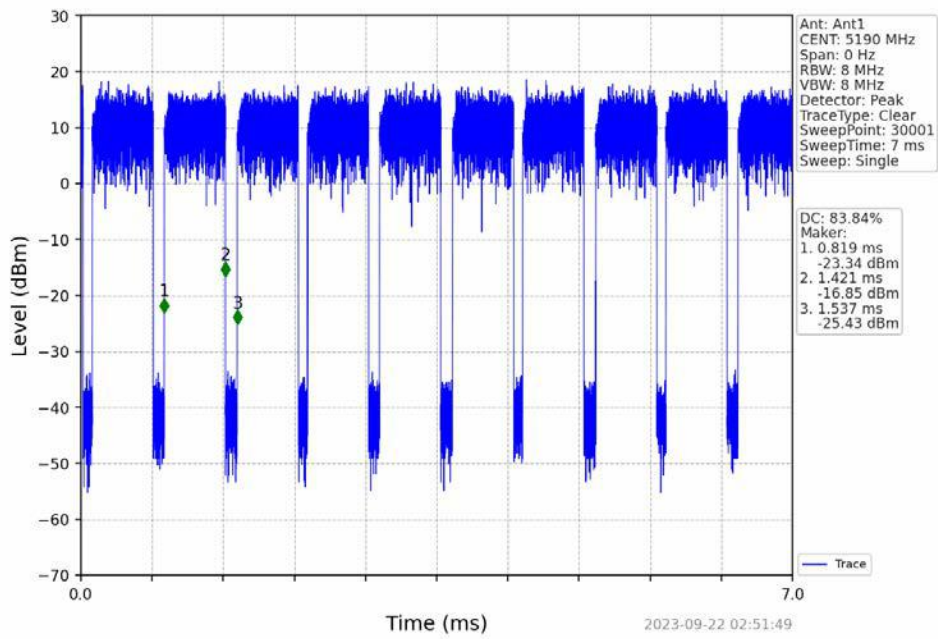

802.11n(HT40)_LCH_5190MHz_NTNV