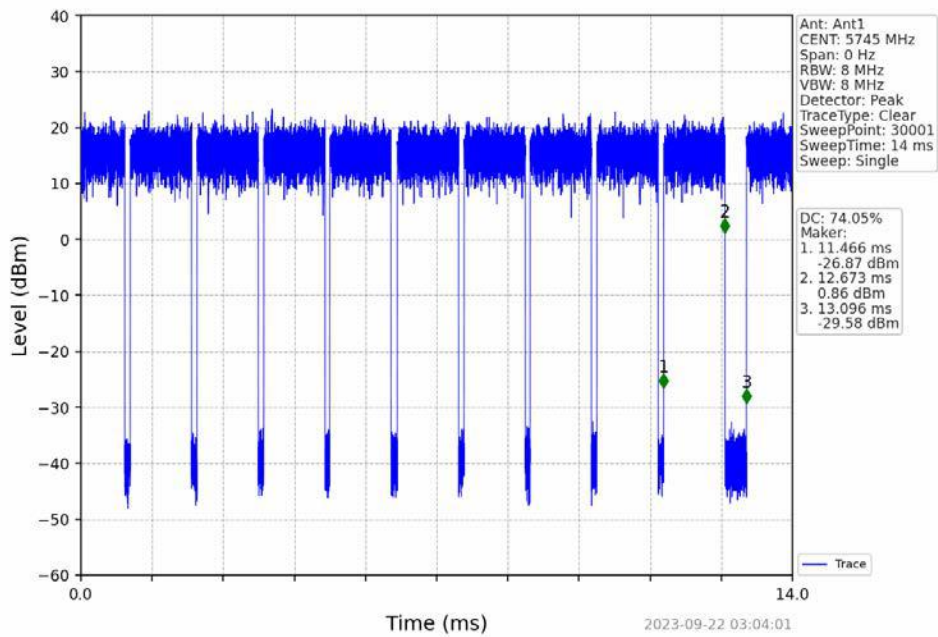

802.11n(HT20) LCH 5745MHz NTN