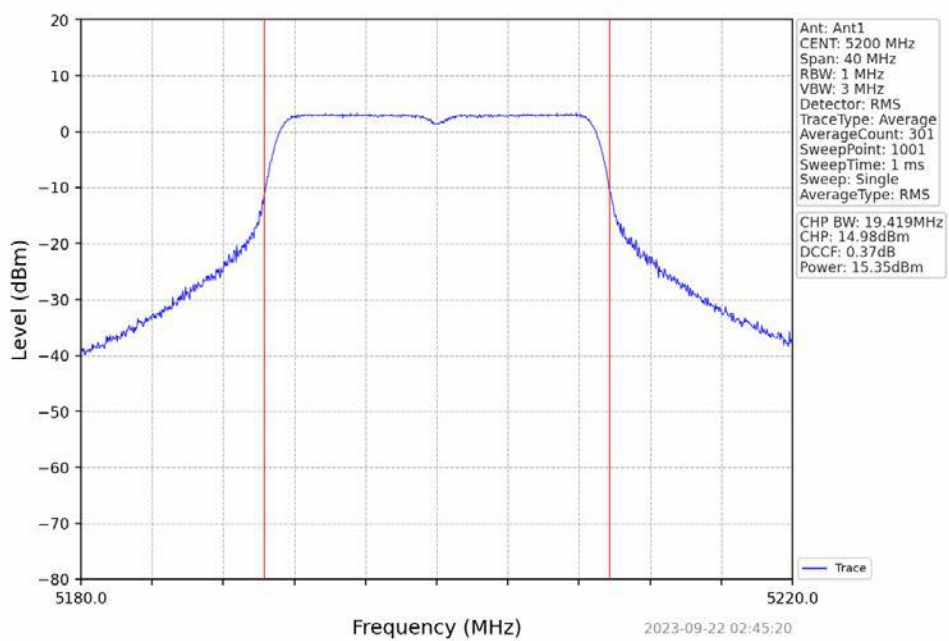

802.11n(HT20)_MCH_5200MHz_NTNV