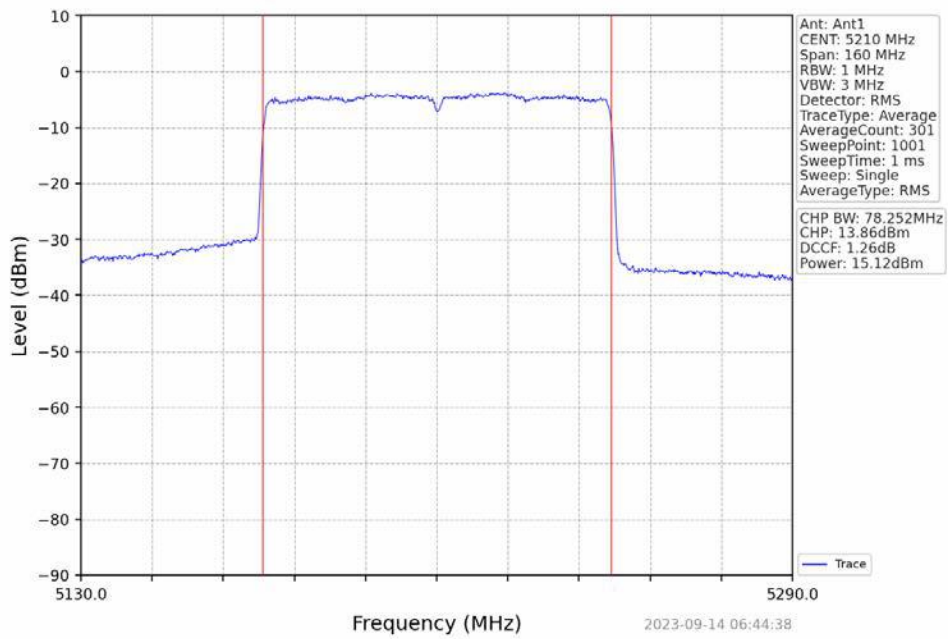

802.11ax(HEW80) MCH 5210MHz RU996 Left NTV