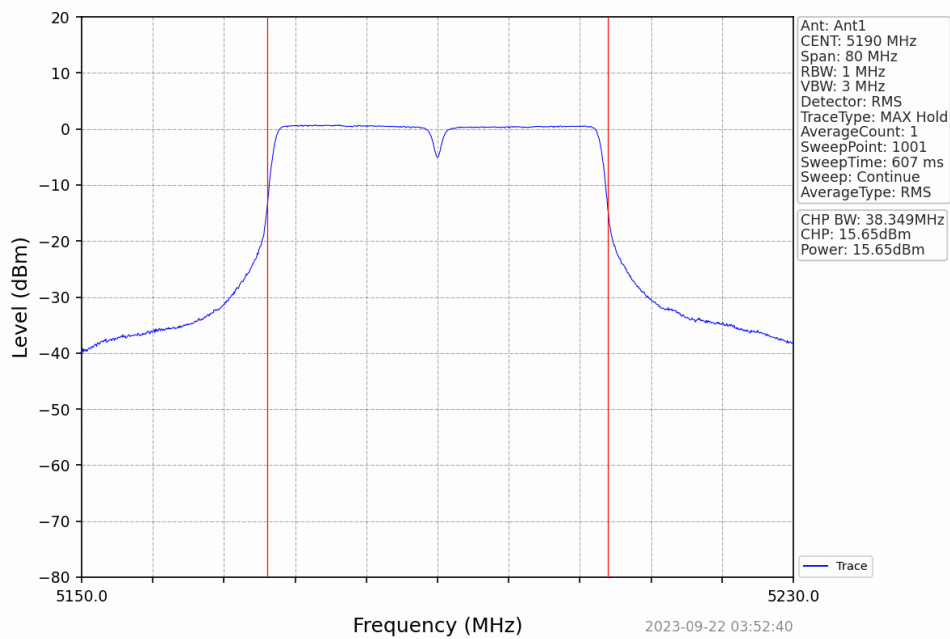

802.11ac(VHT40)_LCH_5190MHz_NTNV