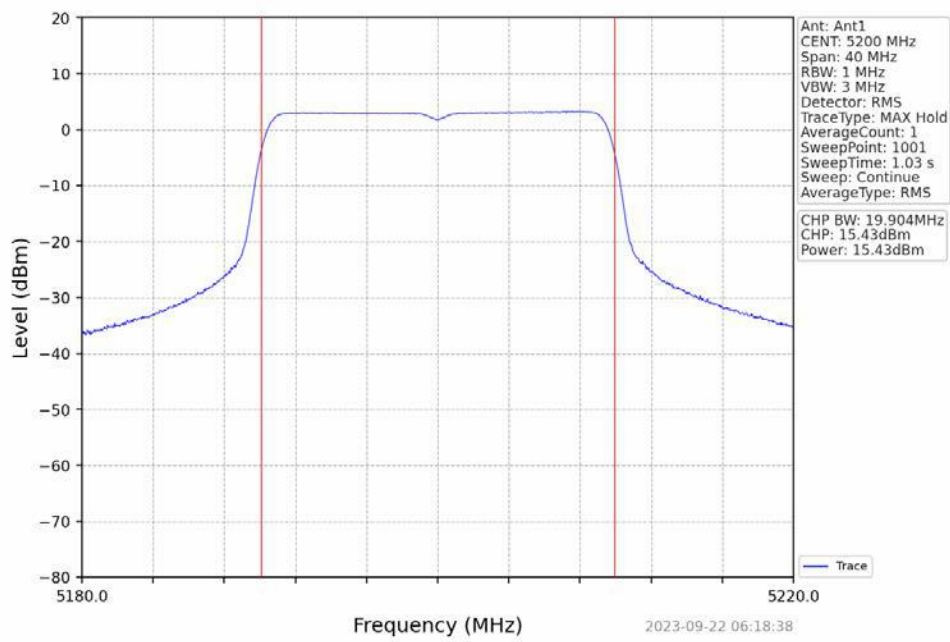

802.11ax(HEW20) MCH 5200MHz RU242 Left NTV