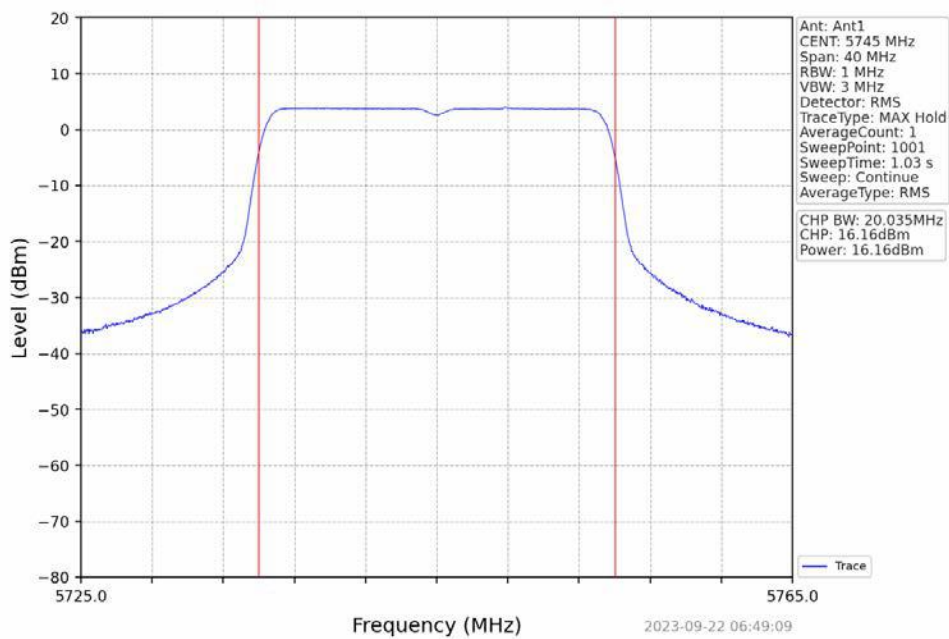

802.11ax(HEW20) LCH 5745MHz RU242 Left NTV