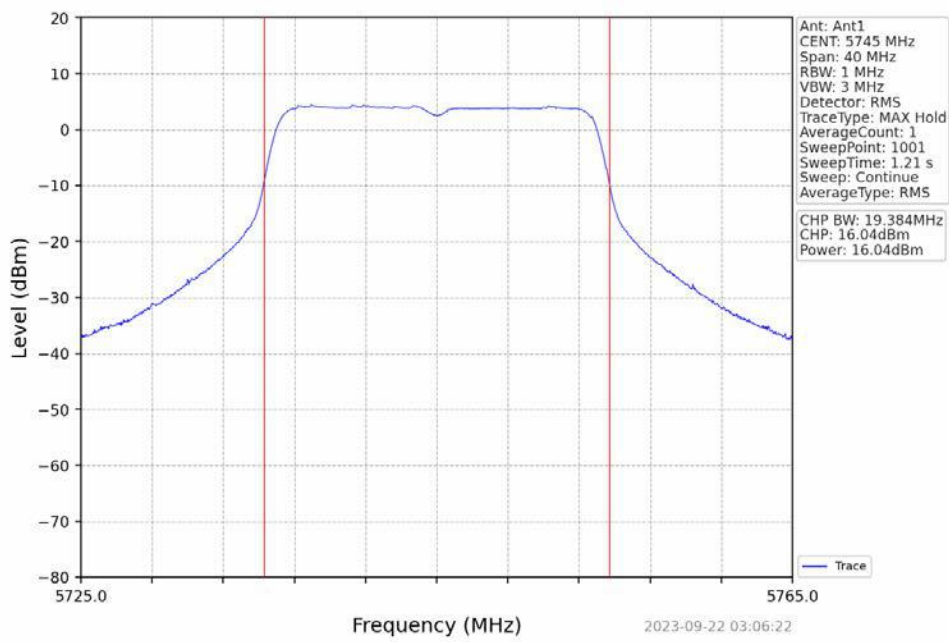

802.11n(HT20) LCH 5745MHz NTN