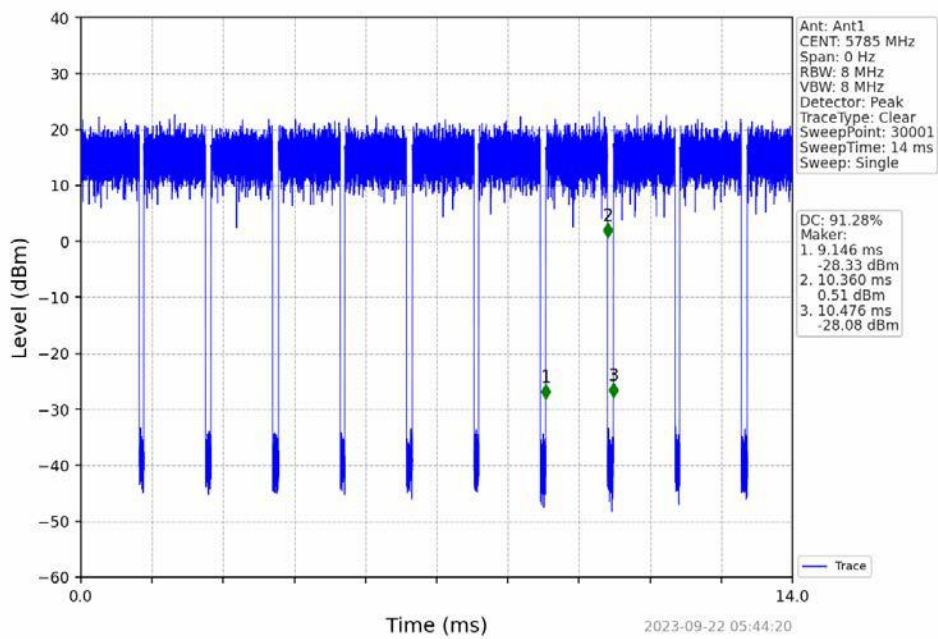

802.11ac(VHT20) MCH 5785MHz_NTNV