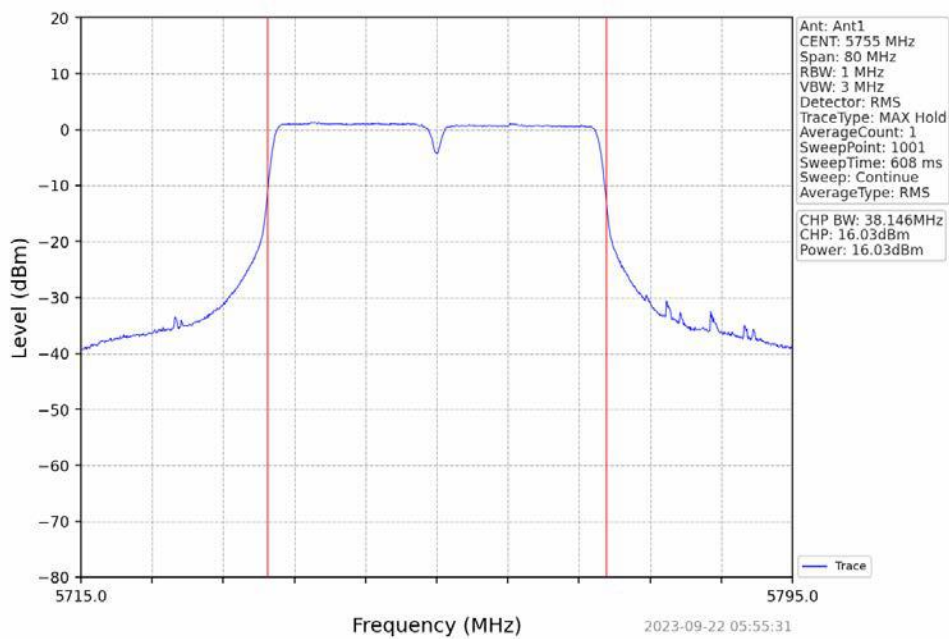

802.11ac(VHT40)_LCH_5755MHz_NTNV