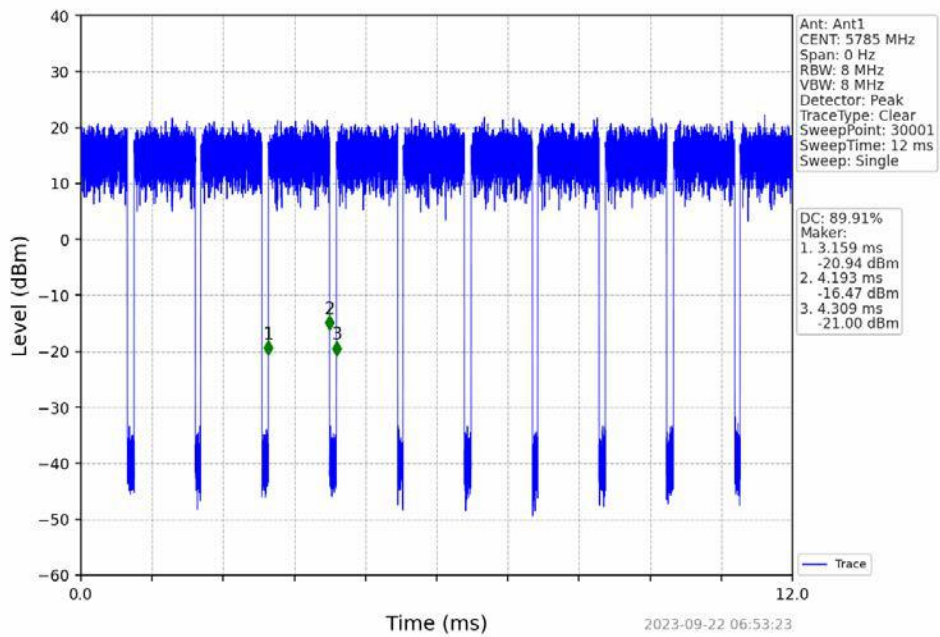

802.11ax(HEW20) MCH 5785MHz RU242 Left NTN