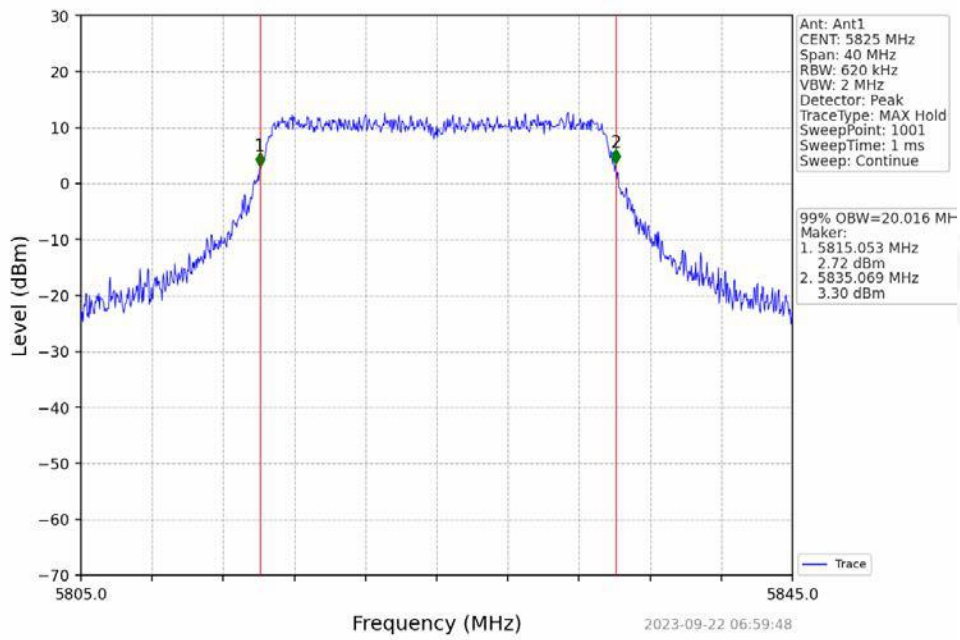

802.11ax(HEW20)_MCH_5200MHz_RU242_Left_NTNV

802.11ax(HEW20) HCH 5240MHz RU242 Left NTN

802.11ax(HEW20) LCH 5745MHz RU242 Left NTN

802.11ax(HEW20) MCH_5785MHz_RU242_Left_NTNV

802.11ax(HEW20) HCH_5825MHz_RU242_Left_NTNV