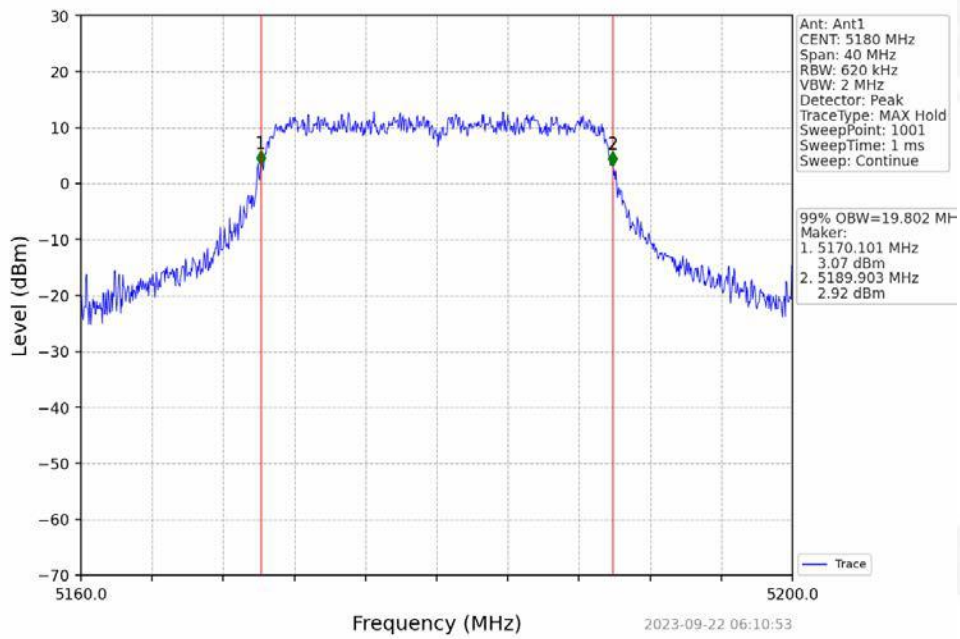

802.11ac(VHT40) LCH 5190MHz NTN

802.11ac(VHT40) HCH 5230MHz NTN

802.11ac(VHT40) LCH 5755MHz NTN

802.11ac(VHT40) HCH 5795MHz NTN

802.11ac(VHT80)_MCH_5210MHz_NTNV

802.11ac(VHT80)_MCH_5775MHz_NTNV

802.11ax(HEW20)_LCH_5180MHz_RU242_Left_NTNV

802.11ax(HEW20)_MCH_5200MHz_RU242_Left_NTNV

802.11ax(HEW20) HCH 5240MHz RU242 Left NTN

802.11ax(HEW20) LCH 5745MHz RU242 Left NTN

802.11ax(HEW20) MCH_5785MHz_RU242_Left_NTNV

802.11ax(HEW20) HCH_5825MHz_RU242_Left_NTNV