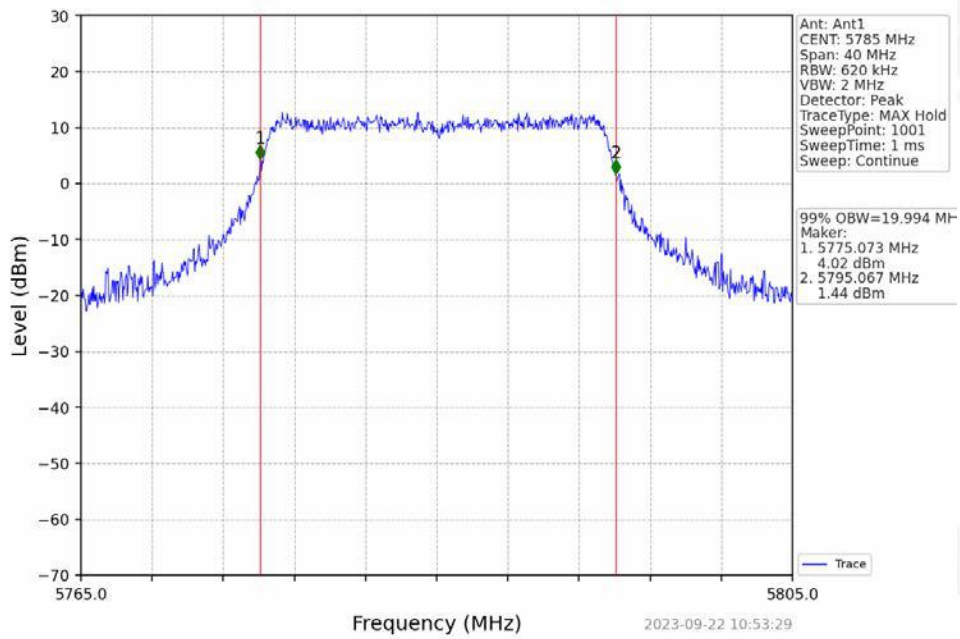

802.11ac(VHT20)_HCH_5825MHz_NTNV

802.11ac(VHT40) LCH 5190MHz NTN

802.11ac(VHT40) HCH 5230MHz NTN

802.11ac(VHT40) LCH 5755MHz NTN

802.11ac(VHT40) HCH 5795MHz NTN

802.11ac(VHT80)_MCH_5210MHz_NTNV

802.11ac(VHT80)_MCH_5775MHz_NTNV

802.11ax(HEW20)_LCH_5180MHz_RU242_Left_NTNV

802.11ax(HEW20)_MCH_5200MHz_RU242_Left_NTNV

802.11ax(HEW20) HCH 5240MHz RU242 Left NTN

802.11ax(HEW20) LCH 5745MHz RU242 Left NTN

802.11ax(HEW20) MCH_5785MHz_RU242_Left_NTNV

802.11ax(HEW20) HCH_5825MHz_RU242_Left_NTNV

802.11ax(HEW40)_LCH_5190MHz_RU484_Left_NTNV

802.11ax(HEW40)_HCH_5230MHz_RU484_Left_NTNV

802.11ax(HEW40)_LCH_5755MHz_RU484_Left_NTNV

802.11ax(HEW40)_HCH_5795MHz_RU484_Left_NTNV