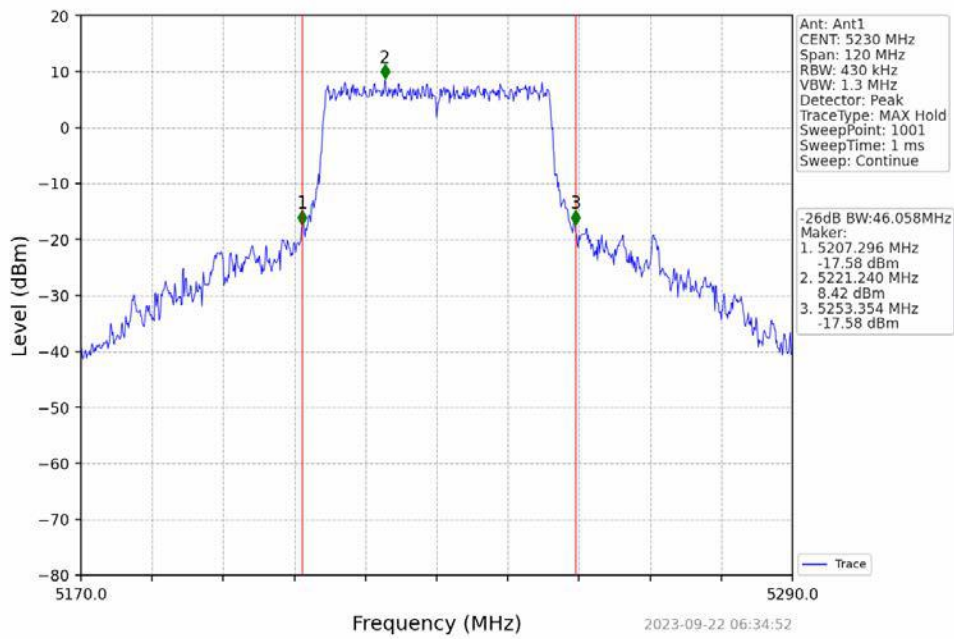

802.11n(HT40) HCH 5230MHz_NTNV

802.11ac(VHT20)_LCH_5180MHz_NTNV

802.11ac(VHT20)_MCH_5200MHz_NTNV

802.11ac(VHT20)_HCH_5240MHz_NTNV

802.11ac(VHT40)_LCH_5190MHz_NTNV

802.11ac(VHT40)_HCH_5230MHz_NTNV

802.11ac(VHT80)_MCH_5210MHz_NTNV

802.11ax(HEW20)_LCH_5180MHz_RU242_Left_NTNV

802.11ax(HEW20)_MCH_5200MHz_RU242_Left_NTNV

802.11ax(HEW20) HCH 5240MHz RU242 Left NTN

802.11ax(HEW40) LCH 5190MHz RU484 Left NTN

802.11ax(HEW40) HCH 5230MHz RU484 Left NTN

802.11ax(HEW80) MCH 5210MHz RU996 Left NTN

Antenna 2:

99% Occupy Bandwidth (MHz)

802.11a_HCH_5240MHz_NTNV

802.11a_LCH_5745MHz_NTNV

802.11a_MCH_5785MHz_NTNV

802.11a_HCH_5825MHz_NTNV

802.11n(HT20)_LCH_5180MHz_NTNV