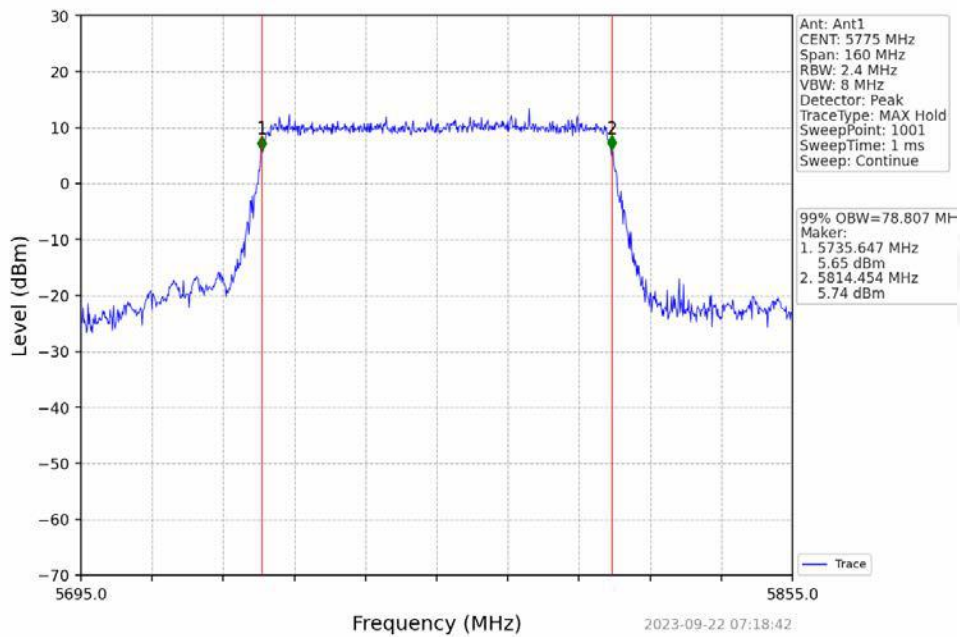

802.11ax(HEW40)_LCH_5190MHz_RU484_Left_NTNV

802.11ax(HEW40)_HCH_5230MHz_RU484_Left_NTNV

802.11ax(HEW40)_LCH_5755MHz_RU484_Left_NTNV

802.11ax(HEW40)_HCH_5795MHz_RU484_Left_NTNV

802.11ax(HEW80) MCH_5210MHz_RU996_Left_NTNV

802.11ax(HEW80) MCH_5775MHz_RU996_Left_NTNV

6dB Channel Bandwidth (MHz)

802.11a_HCH_5825MHz_NTNV

802.11n(HT20)_LCH_5745MHz_NTNV

802.11n(HT20)_MCH_5785MHz_NTNV

802.11n(HT20)_HCH_5825MHz_NTNV

802.11n(HT40) LCH 5755MHz_NTNV