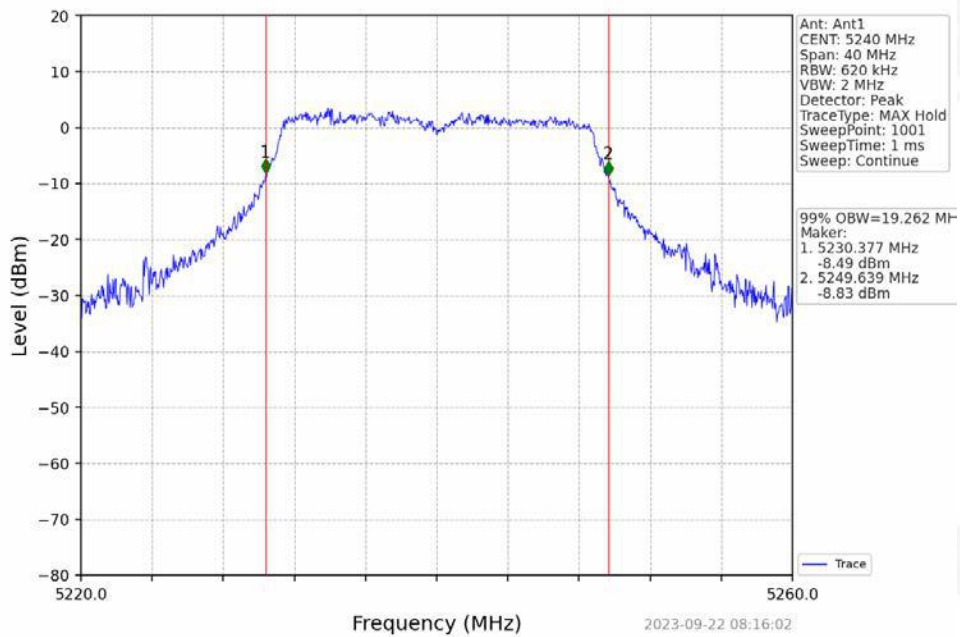

802.11ax(HEW20)_LCH_5180MHz_RU242_Left_NTNV

802.11ax(HEW20)_MCH_5200MHz_RU242_Left_NTNV

802.11ax(HEW20) HCH 5240MHz RU242 Left NTN

802.11ax(HEW40) LCH 5190MHz RU484 Left NTN

802.11ax(HEW40) HCH 5230MHz RU484 Left NTN

802.11ax(HEW80) MCH 5210MHz RU996 Left NTN

Antenna 2:

99% Occupy Bandwidth (MHz)

802.11a_HCH_5240MHz_NTNV

802.11a_LCH_5745MHz_NTNV

802.11a_MCH_5785MHz_NTNV

802.11a_HCH_5825MHz_NTNV

802.11n(HT20)_LCH_5180MHz_NTNV

802.11n(HT20)_MCH_5200MHz_NTNV

802.11n(HT20)_HCH_5240MHz_NTNV

802.11n(HT20)_LCH_5745MHz_NTNV

802.11n(HT20)_MCH_5785MHz_NTNV

802.11n(HT20)_HCH_5825MHz_NTNV

802.11n(HT40) LCH 5190MHz_NTNV

802.11n(HT40) HCH 5230MHz_NTNV