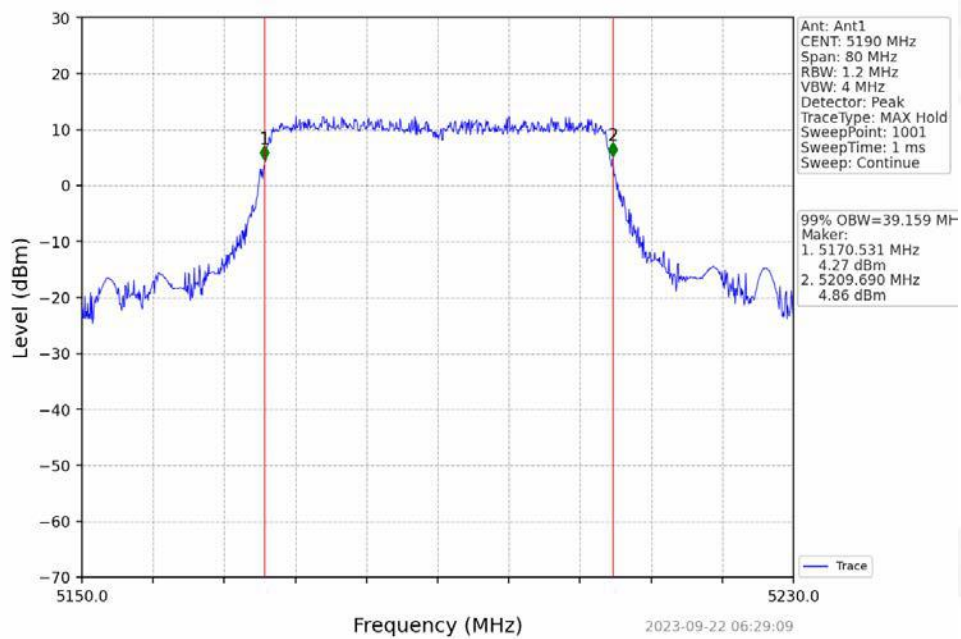

802.11ax(HEW20)_MCH_5200MHz_RU242_Left_NTNV

802.11ax(HEW20) HCH 5240MHz RU242 Left NTN

802.11ax(HEW20) LCH 5745MHz RU242 Left NTN

802.11ax(HEW20) MCH_5785MHz_RU242_Left_NTNV

802.11ax(HEW20) HCH_5825MHz_RU242_Left_NTNV

802.11ax(HEW40)_LCH_5190MHz_RU484_Left_NTNV

802.11ax(HEW40)_HCH_5230MHz_RU484_Left_NTNV

802.11ax(HEW40)_LCH_5755MHz_RU484_Left_NTNV

802.11ax(HEW40)_HCH_5795MHz_RU484_Left_NTNV

802.11ax(HEW80) MCH_5210MHz_RU996_Left_NTNV