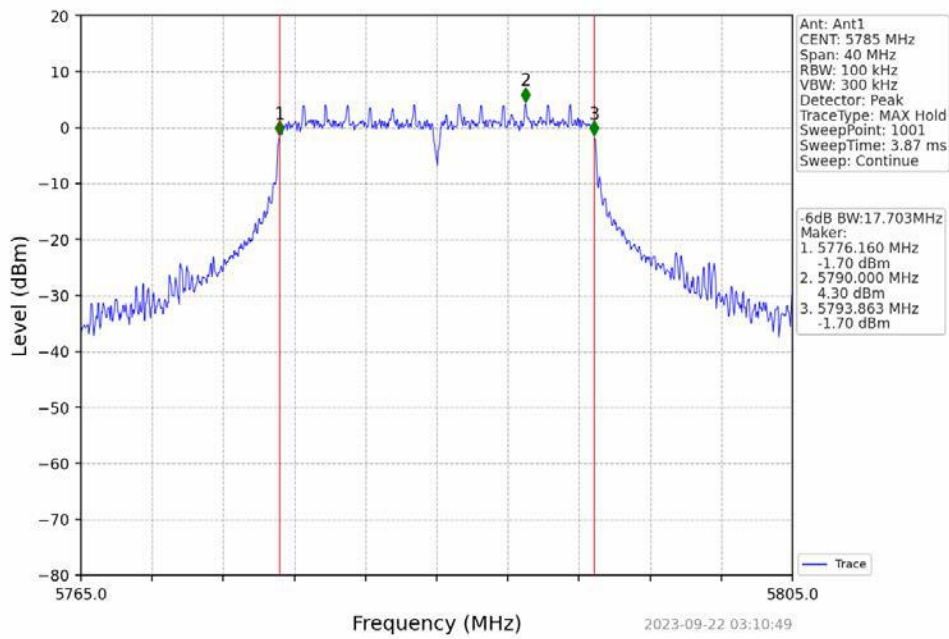

802.11ax(HEW80) MCH_5775MHz_RU996_Left_NTNV

6dB Channel Bandwidth (MHz)

802.11a_HCH_5825MHz_NTNV

802.11n(HT20)_LCH_5745MHz_NTNV

802.11n(HT20)_MCH_5785MHz_NTNV

802.11n(HT20)_HCH_5825MHz_NTNV

802.11n(HT40) LCH 5755MHz_NTNV