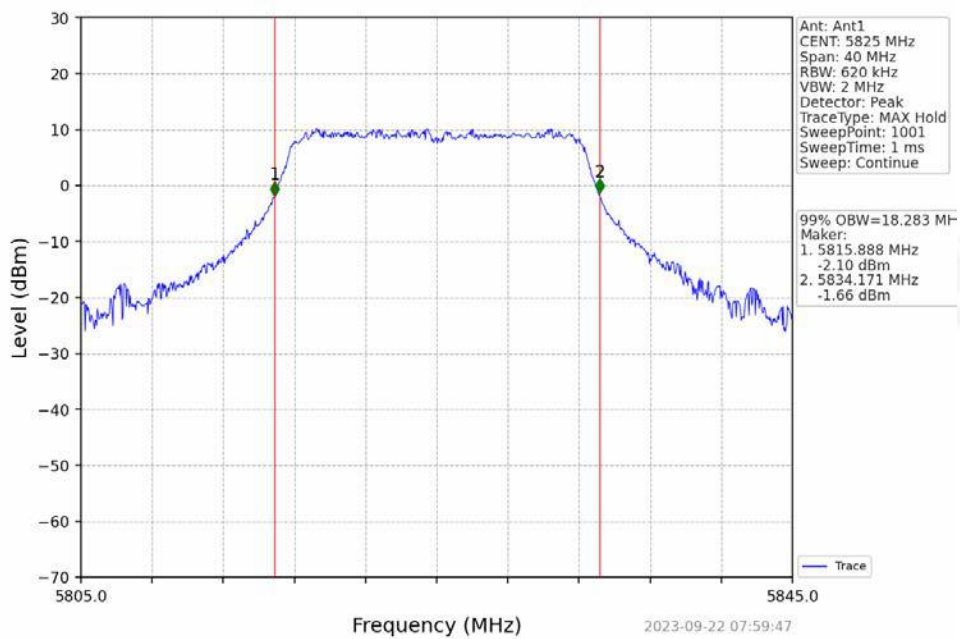

802.11ax(HEW20)_LCH_5180MHz_RU242_Left_NTNV

802.11ax(HEW20)_MCH_5200MHz_RU242_Left_NTNV

802.11ax(HEW20) HCH 5240MHz RU242 Left NTN

802.11ax(HEW40) LCH 5190MHz RU484 Left NTN

802.11ax(HEW40) HCH 5230MHz RU484 Left NTN

802.11ax(HEW80) MCH 5210MHz RU996 Left NTN

Antenna 2:

99% Occupy Bandwidth (MHz)

802.11a_HCH_5240MHz_NTNV

802.11a_LCH_5745MHz_NTNV

802.11a_MCH_5785MHz_NTNV

802.11a_HCH_5825MHz_NTNV

802.11n(HT20)_LCH_5180MHz_NTNV

802.11n(HT20)_MCH_5200MHz_NTNV

802.11n(HT20)_HCH_5240MHz_NTNV

802.11n(HT20)_LCH_5745MHz_NTNV

802.11n(HT20)_MCH_5785MHz_NTNV

802.11n(HT20)_HCH_5825MHz_NTNV

802.11n(HT40) LCH 5190MHz_NTNV

802.11n(HT40) HCH 5230MHz_NTNV