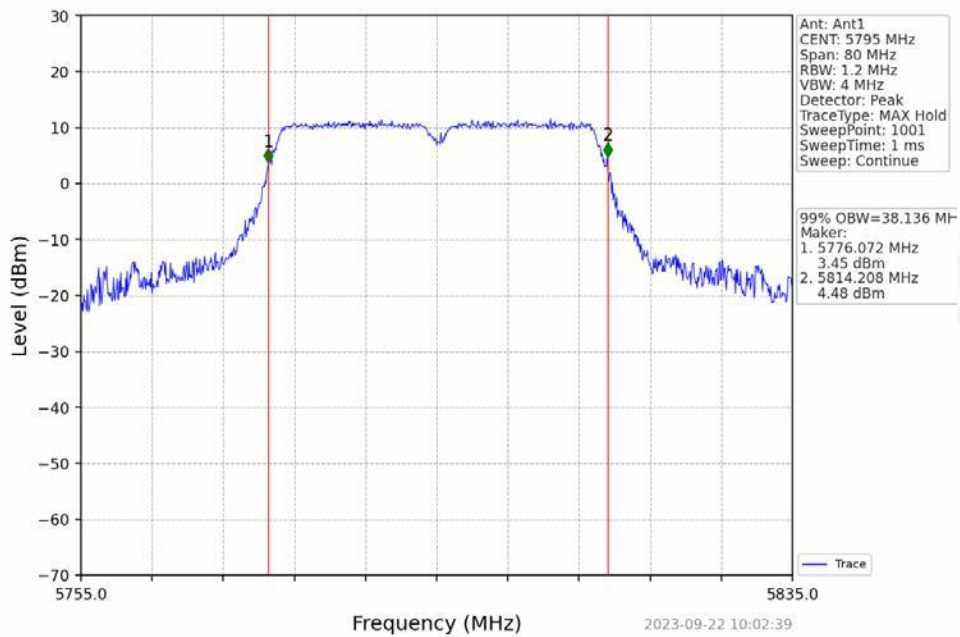

802.11n(HT40) LCH 5755MHz_NTNV

802.11n(HT40) HCH 5795MHz_NTNV

802.11ac(VHT20) LCH 5180MHz_NTNV

802.11ac(VHT20) MCH 5200MHz_NTNV

802.11ac(VHT20)_HCH_5240MHz_NTNV

802.11ac(VHT20)_LCH_5745MHz_NTNV

802.11ac(VHT20)_MCH_5785MHz_NTNV

802.11ac(VHT20)_HCH_5825MHz_NTNV

802.11ac(VHT40) LCH 5190MHz NTN

802.11ac(VHT40) HCH 5230MHz NTN

802.11ac(VHT40) LCH 5755MHz NTN

802.11ac(VHT40) HCH 5795MHz NTN

802.11ac(VHT80)_MCH_5210MHz_NTNV

802.11ac(VHT80)_MCH_5775MHz_NTNV

802.11ax(HEW20)_LCH_5180MHz_RU242_Left_NTNV

802.11ax(HEW20)_MCH_5200MHz_RU242_Left_NTNV

802.11ax(HEW20) HCH 5240MHz RU242 Left NTN

802.11ax(HEW20) LCH 5745MHz RU242 Left NTN

802.11ax(HEW20) MCH_5785MHz_RU242_Left_NTNV