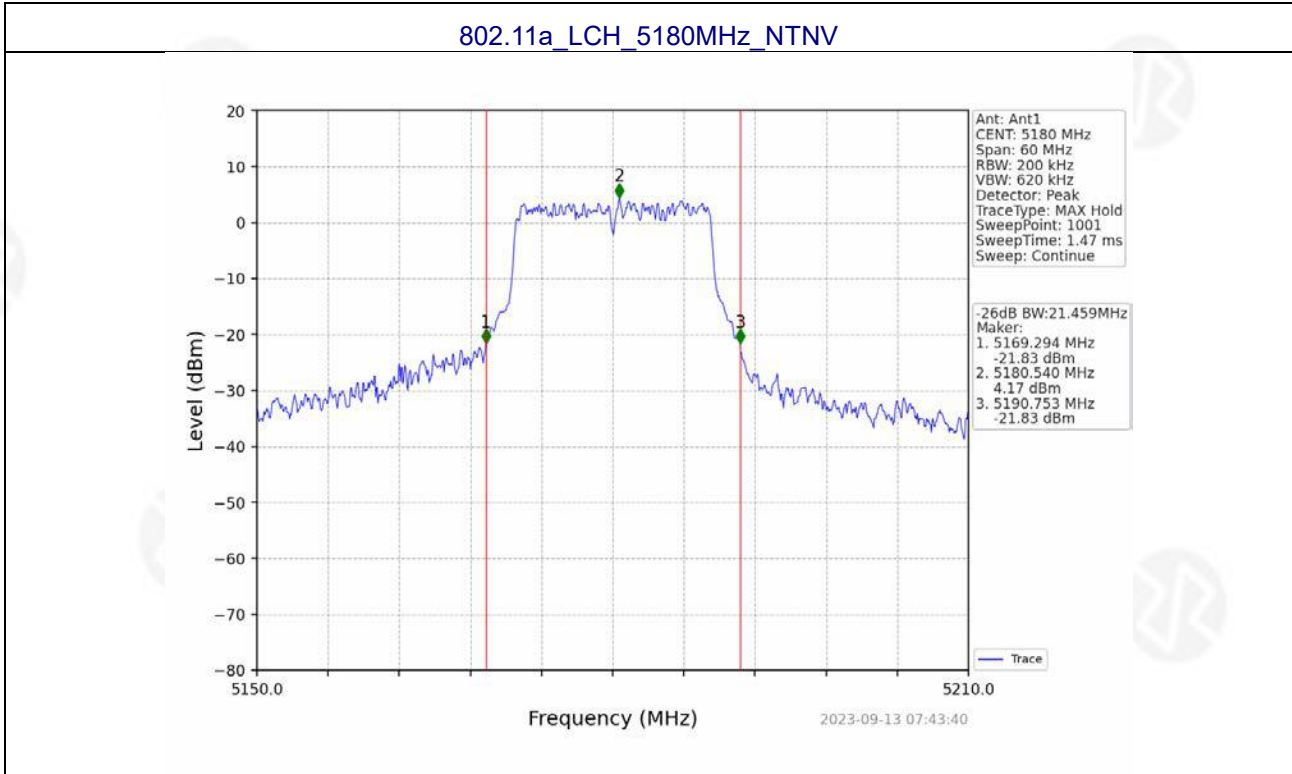

26dB Channel Bandwidth (MHz)

802.11a_HCH_5240MHz_NTNV

802.11n(HT20)_LCH_5180MHz_NTNV

802.11n(HT20)_MCH_5200MHz_NTNV

802.11n(HT20)_HCH_5240MHz_NTNV

802.11n(HT40) LCH 5190MHz_NTNV

802.11n(HT40) HCH 5230MHz_NTNV

802.11ac(VHT20)_LCH_5180MHz_NTNV

802.11ac(VHT20)_MCH_5200MHz_NTNV

802.11ac(VHT20)_HCH_5240MHz_NTNV

802.11ac(VHT40)_LCH_5190MHz_NTNV

802.11ac(VHT40)_HCH_5230MHz_NTNV

802.11ac(VHT80)_MCH_5210MHz_NTNV

802.11ax(HEW20)_LCH_5180MHz_RU242_Left_NTNV