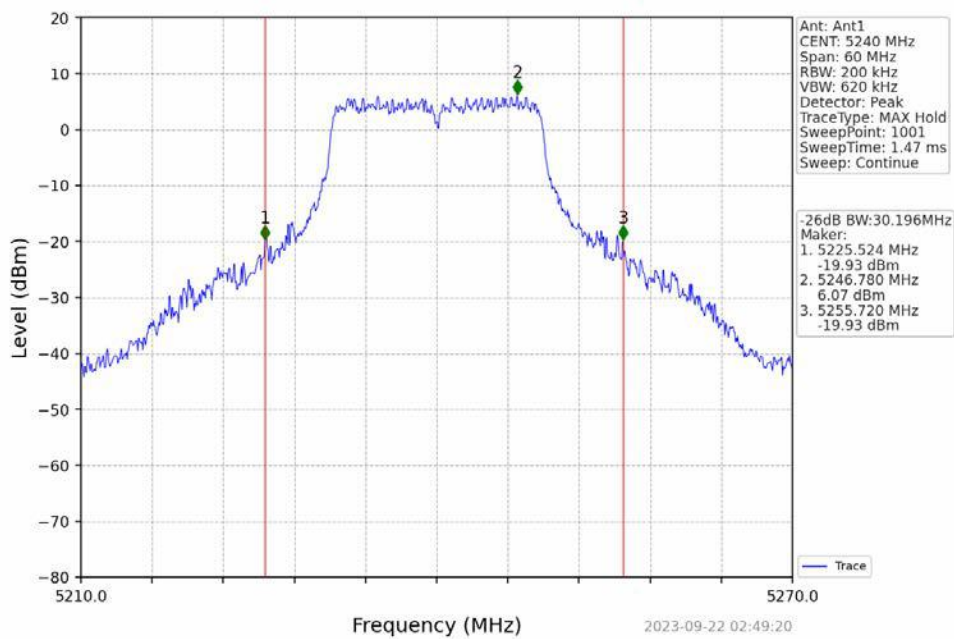

802.11ax(HEW20)_LCH_5745MHz_RU242_Left_NTNV

802.11ax(HEW20)_MCH_5785MHz_RU242_Left_NTNV

802.11ax(HEW20) HCH 5825MHz RU242 Left NTN

802.11ax(HEW40) LCH 5755MHz RU484 Left NTN

802.11ax(HEW40) HCH 5795MHz RU484 Left NTN

802.11ax(HEW80) MCH 5775MHz RU996 Left NTN

26dB Channel Bandwidth (MHz)

802.11a_HCH_5240MHz_NTNV

802.11n(HT20)_LCH_5180MHz_NTNV

802.11n(HT20)_MCH_5200MHz_NTNV

802.11n(HT20)_HCH_5240MHz_NTNV

802.11n(HT40) LCH 5190MHz_NTNV

802.11n(HT40) HCH 5230MHz_NTNV

802.11ac(VHT20)_LCH_5180MHz_NTNV

802.11ac(VHT20)_MCH_5200MHz_NTNV

802.11ac(VHT20)_HCH_5240MHz_NTNV

802.11ac(VHT40)_LCH_5190MHz_NTNV

802.11ac(VHT40)_HCH_5230MHz_NTNV

802.11ac(VHT80)_MCH_5210MHz_NTNV