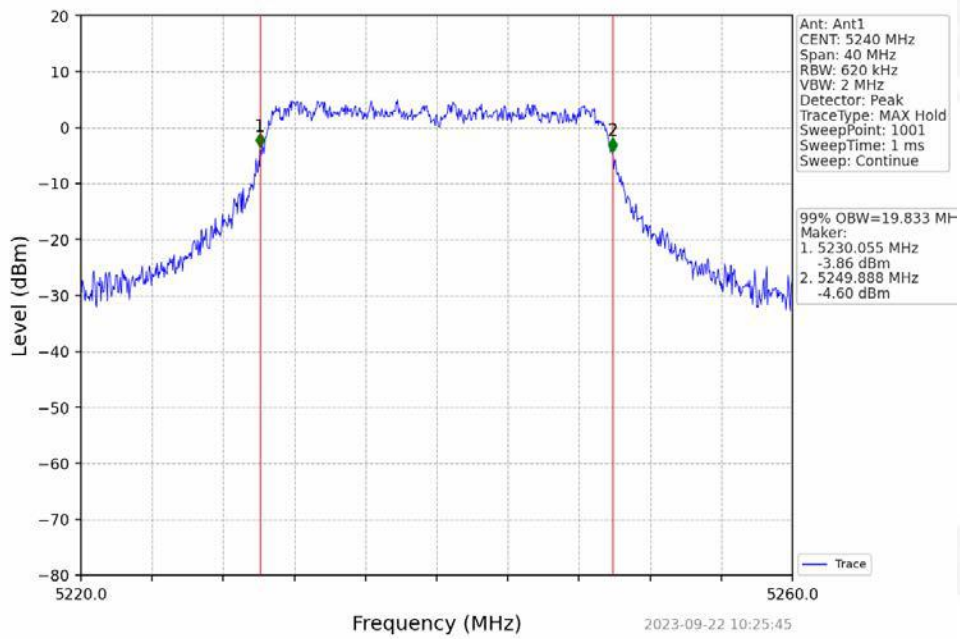

802.11ac(VHT20)_HCH_5825MHz_NTNV

802.11ac(VHT40) LCH 5190MHz NTN

802.11ac(VHT40) HCH 5230MHz NTN

802.11ac(VHT40) LCH 5755MHz NTN

802.11ac(VHT40) HCH 5795MHz NTN

802.11ac(VHT80)_MCH_5210MHz_NTNV

802.11ac(VHT80)_MCH_5775MHz_NTNV

802.11ax(HEW20)_LCH_5180MHz_RU242_Left_NTNV

802.11ax(HEW20)_MCH_5200MHz_RU242_Left_NTNV

802.11ax(HEW20) HCH 5240MHz RU242 Left NTN

802.11ax(HEW20) LCH 5745MHz RU242 Left NTN

802.11ax(HEW20) MCH_5785MHz_RU242_Left_NTNV

802.11ax(HEW20) HCH_5825MHz_RU242_Left_NTNV

802.11ax(HEW40)_LCH_5190MHz_RU484_Left_NTNV

802.11ax(HEW40)_HCH_5230MHz_RU484_Left_NTNV

802.11ax(HEW40)_LCH_5755MHz_RU484_Left_NTNV

802.11ax(HEW40)_HCH_5795MHz_RU484_Left_NTNV