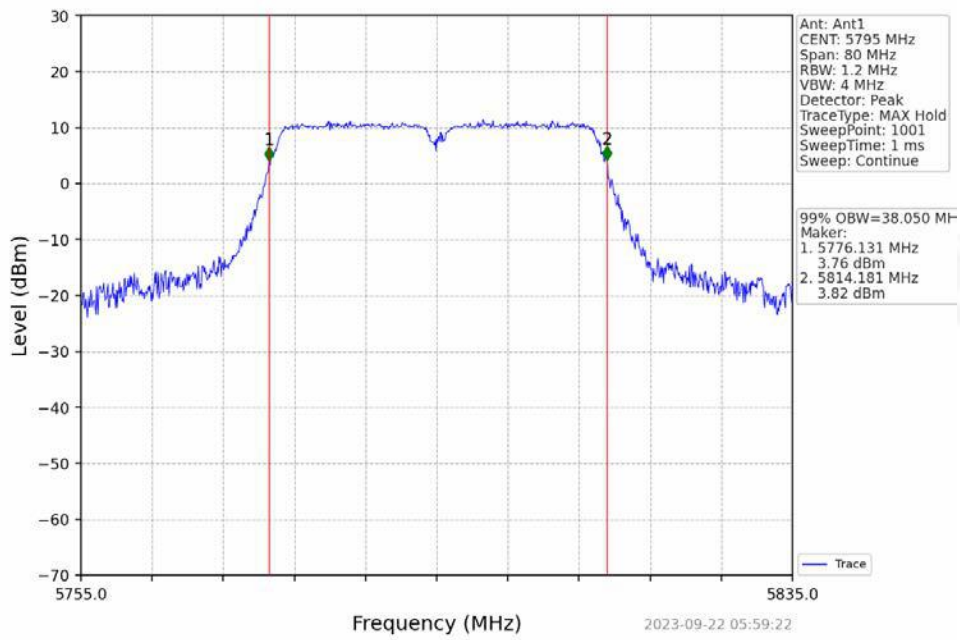

802.11ac(VHT40) LCH 5190MHz NTN

802.11ac(VHT40) HCH 5230MHz NTN

802.11ac(VHT40) LCH 5755MHz NTN

802.11ac(VHT40) HCH 5795MHz NTN

802.11ac(VHT80)_MCH_5210MHz_NTNV

802.11ac(VHT80)_MCH_5775MHz_NTNV

802.11ax(HEW20)_LCH_5180MHz_RU242_Left_NTNV

802.11ax(HEW20)_MCH_5200MHz_RU242_Left_NTNV

802.11ax(HEW20) HCH 5240MHz RU242 Left NTN

802.11ax(HEW20) LCH 5745MHz RU242 Left NTN

802.11ax(HEW20) MCH_5785MHz_RU242_Left_NTNV

802.11ax(HEW20) HCH_5825MHz_RU242_Left_NTNV