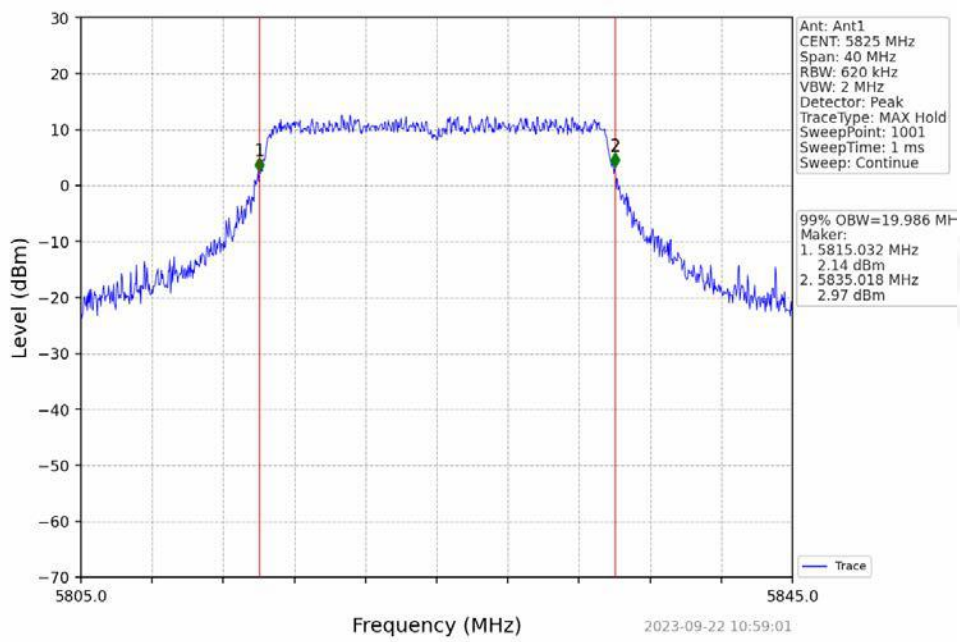

802.11ac(VHT20)_HCH_5825MHz_NTNV

802.11ac(VHT40) LCH 5190MHz NTN

802.11ac(VHT40) HCH 5230MHz NTN

802.11ac(VHT40) LCH 5755MHz NTN

802.11ac(VHT40) HCH 5795MHz NTN

802.11ac(VHT80)_MCH_5210MHz_NTNV

802.11ac(VHT80)_MCH_5775MHz_NTNV

802.11ax(HEW20)_LCH_5180MHz_RU242_Left_NTNV

802.11ax(HEW20)_MCH_5200MHz_RU242_Left_NTNV

802.11ax(HEW20) HCH 5240MHz RU242 Left NTN

802.11ax(HEW20) LCH 5745MHz RU242 Left NTN

802.11ax(HEW20) MCH_5785MHz_RU242_Left_NTNV

802.11ax(HEW20) HCH_5825MHz_RU242_Left_NTNV

802.11ax(HEW40)_LCH_5190MHz_RU484_Left_NTNV

802.11ax(HEW40)_HCH_5230MHz_RU484_Left_NTNV

802.11ax(HEW40)_LCH_5755MHz_RU484_Left_NTNV

802.11ax(HEW40)_HCH_5795MHz_RU484_Left_NTNV