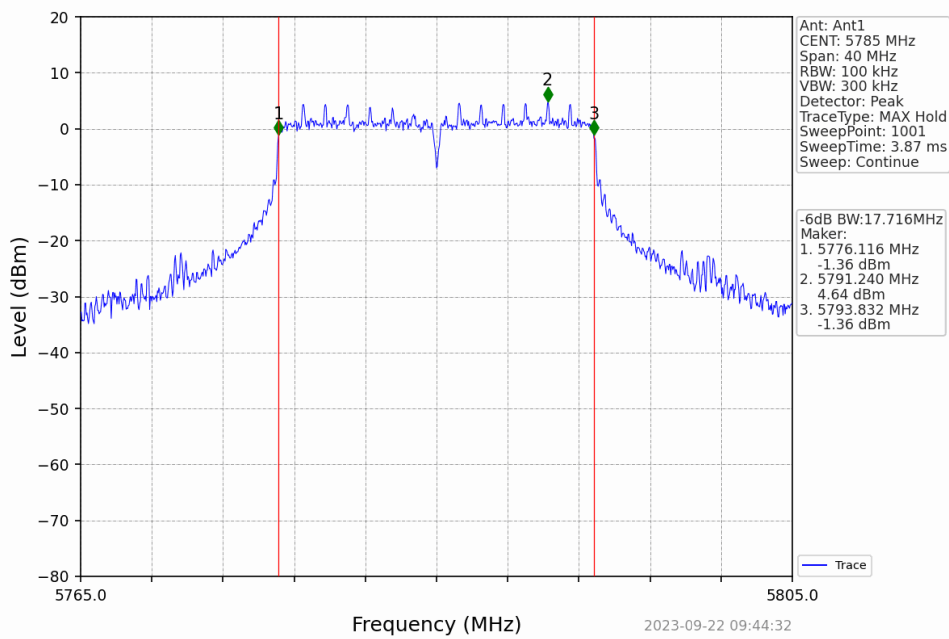

802.11ax(HEW80) MCH_5210MHz_RU996_Left_NTNV

802.11ax(HEW80) MCH_5775MHz_RU996_Left_NTNV

6dB Channel Bandwidth (MHz)

802.11a_HCH_5825MHz_NTNV

802.11n(HT20)_LCH_5745MHz_NTNV

802.11n(HT20)_MCH_5785MHz_NTNV

802.11n(HT20)_HCH_5825MHz_NTNV

802.11n(HT40) LCH 5755MHz_NTNV

802.11n(HT40) HCH 5795MHz_NTNV

802.11ac(VHT20)_LCH_5745MHz_NTNV

802.11ac(VHT20)_MCH_5785MHz_NTNV

802.11ac(VHT20)_HCH_5825MHz_NTNV

802.11ac(VHT40)_LCH_5755MHz_NTNV

802.11ac(VHT40)_HCH_5795MHz_NTNV

802.11ac(VHT80)_MCH_5775MHz_NTNV

802.11ax(HEW20)_LCH_5745MHz_RU242_Left_NTNV

802.11ax(HEW20)_MCH_5785MHz_RU242_Left_NTNV

802.11ax(HEW20) HCH 5825MHz RU242 Left NTN

802.11ax(HEW40) LCH 5755MHz RU484 Left NTN