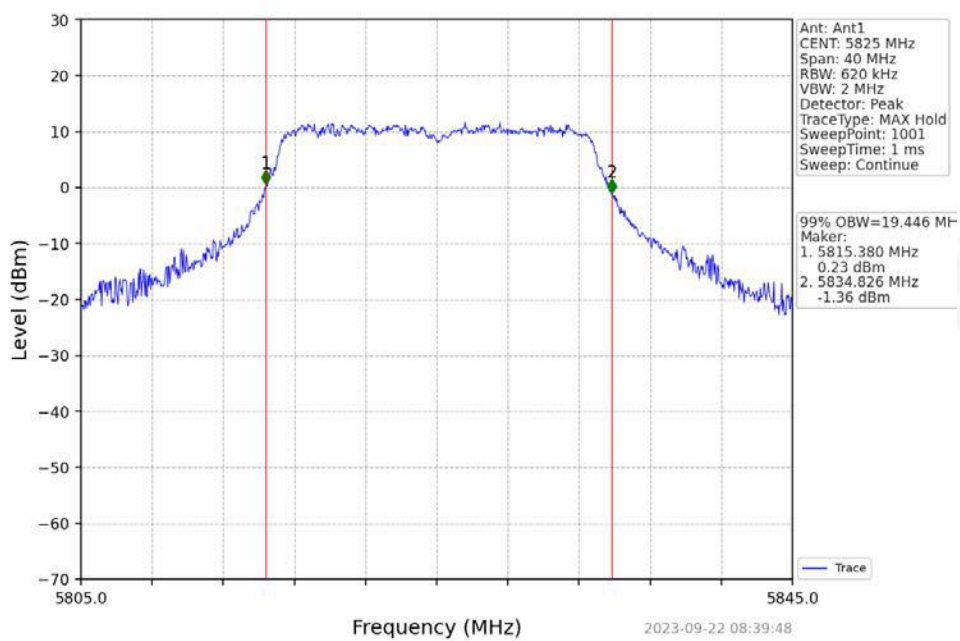

802.11ax(HEW80) MCH 5210MHz RU996 Left NTN

Antenna 2:

99% Occupy Bandwidth (MHz)

802.11a_HCH_5240MHz_NTNV

802.11a_LCH_5745MHz_NTNV

802.11a_MCH_5785MHz_NTNV

802.11a_HCH_5825MHz_NTNV

802.11n(HT20)_LCH_5180MHz_NTNV

802.11n(HT20)_MCH_5200MHz_NTNV

802.11n(HT20)_HCH_5240MHz_NTNV

802.11n(HT20)_LCH_5745MHz_NTNV

802.11n(HT20)_MCH_5785MHz_NTNV

802.11n(HT20)_HCH_5825MHz_NTNV

802.11n(HT40) LCH 5190MHz_NTNV

802.11n(HT40) HCH 5230MHz_NTNV

802.11n(HT40) LCH 5755MHz_NTNV

802.11n(HT40) HCH 5795MHz_NTNV

802.11ac(VHT20) LCH 5180MHz_NTNV

802.11ac(VHT20) MCH 5200MHz_NTNV

802.11ac(VHT20)_HCH_5240MHz_NTNV

802.11ac(VHT20)_LCH_5745MHz_NTNV

802.11ac(VHT20)_MCH_5785MHz_NTNV