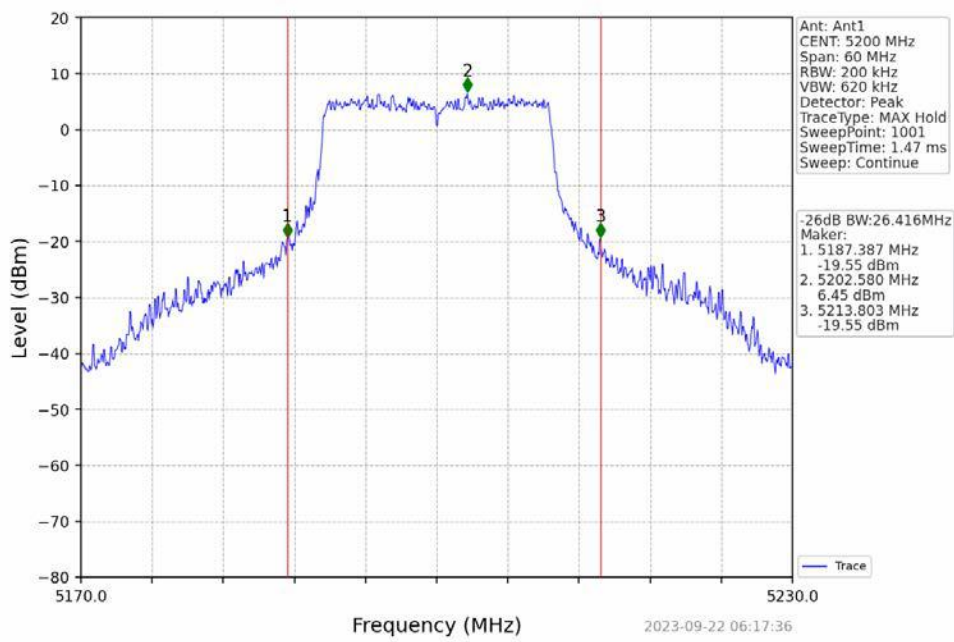

802.11n(HT40) HCH 5230MHz_NTNV

802.11ac(VHT20)_LCH_5180MHz_NTNV

802.11ac(VHT20)_MCH_5200MHz_NTNV

802.11ac(VHT20)_HCH_5240MHz_NTNV

802.11ac(VHT40)_LCH_5190MHz_NTNV

802.11ac(VHT40)_HCH_5230MHz_NTNV

802.11ac(VHT80)_MCH_5210MHz_NTNV

802.11ax(HEW20)_LCH_5180MHz_RU242_Left_NTNV

802.11ax(HEW20)_MCH_5200MHz_RU242_Left_NTNV

802.11ax(HEW20) HCH 5240MHz RU242 Left NTN

802.11ax(HEW40) LCH 5190MHz RU484 Left NTN

802.11ax(HEW40) HCH 5230MHz RU484 Left NTN

802.11ax(HEW80) MCH 5210MHz RU996 Left NTN

Antenna 2:

99% Occupy Bandwidth (MHz)

802.11a_HCH_5240MHz_NTNV

802.11a_LCH_5745MHz_NTNV

802.11a_MCH_5785MHz_NTNV

802.11a_HCH_5825MHz_NTNV

802.11n(HT20)_LCH_5180MHz_NTNV