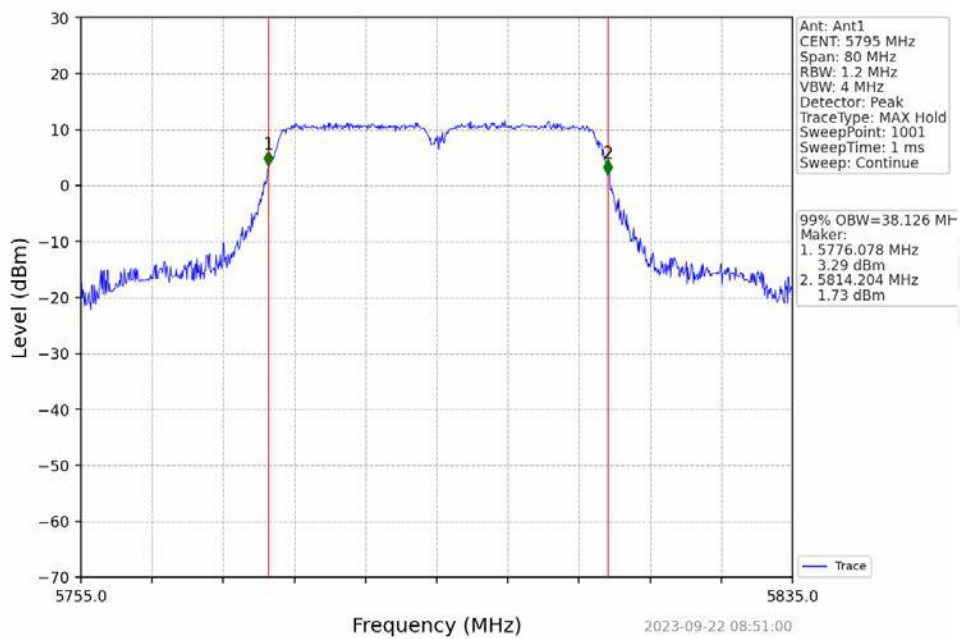

802.11ax(HEW80) MCH 5210MHz RU996 Left NTN

Antenna 2:

99% Occupy Bandwidth (MHz)

802.11a_HCH_5240MHz_NTNV

802.11a_LCH_5745MHz_NTNV

802.11a_MCH_5785MHz_NTNV

802.11a_HCH_5825MHz_NTNV

802.11n(HT20)_LCH_5180MHz_NTNV

802.11n(HT20)_MCH_5200MHz_NTNV

802.11n(HT20)_HCH_5240MHz_NTNV

802.11n(HT20)_LCH_5745MHz_NTNV

802.11n(HT20)_MCH_5785MHz_NTNV

802.11n(HT20)_HCH_5825MHz_NTNV

802.11n(HT40) LCH 5190MHz_NTNV

802.11n(HT40) HCH 5230MHz_NTNV

802.11n(HT40) LCH 5755MHz_NTNV

802.11n(HT40) HCH 5795MHz_NTNV

802.11ac(VHT20) LCH 5180MHz_NTNV

802.11ac(VHT20) MCH 5200MHz_NTNV

802.11ac(VHT20)_HCH_5240MHz_NTNV

802.11ac(VHT20)_LCH_5745MHz_NTNV

802.11ac(VHT20)_MCH_5785MHz_NTNV