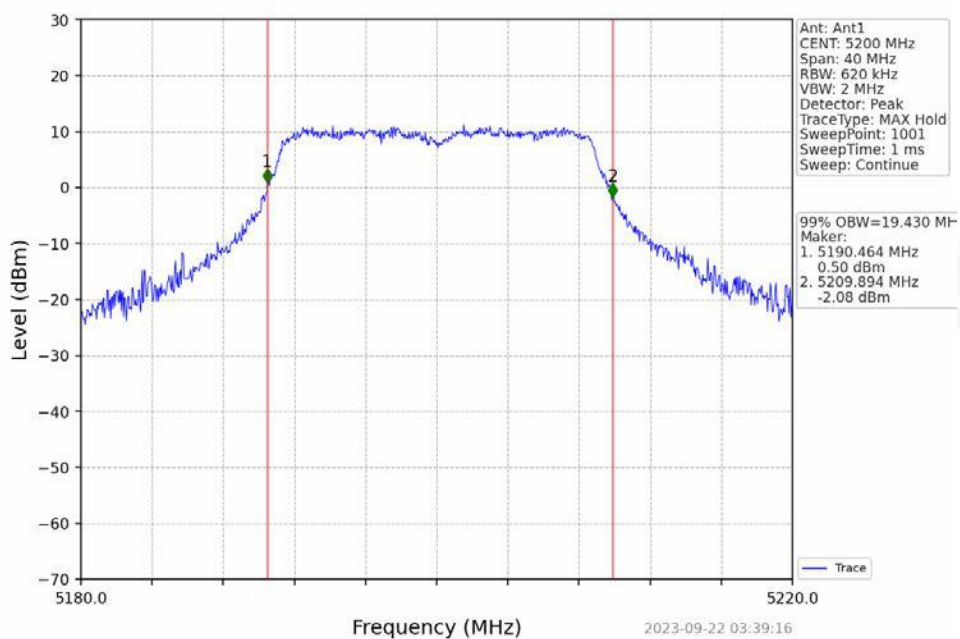

802.11n(HT40) HCH 5795MHz_NTNV

802.11ac(VHT20)_LCH_5180MHz_NTNV

802.11ac(VHT20)_MCH_5200MHz_NTNV

802.11ac(VHT20)_HCH_5240MHz_NTNV

802.11ac(VHT20)_LCH_5745MHz_NTNV

802.11ac(VHT20)_MCH_5785MHz_NTNV

802.11ac(VHT20)_HCH_5825MHz_NTNV

802.11ac(VHT40) LCH 5190MHz NTN

802.11ac(VHT40) HCH 5230MHz NTN

802.11ac(VHT40) LCH 5755MHz NTN

802.11ac(VHT40) HCH 5795MHz NTN

802.11ac(VHT80)_MCH_5210MHz_NTNV

802.11ac(VHT80)_MCH_5775MHz_NTNV

802.11ax(HEW20)_LCH_5180MHz_RU242_Left_NTNV