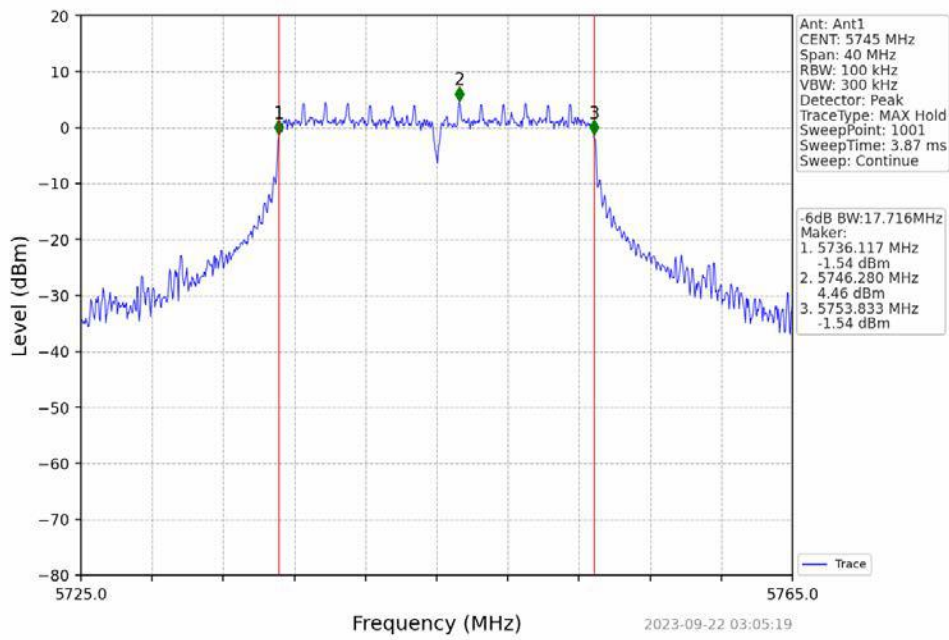

802.11ax(HEW80) MCH_5775MHz_RU996_Left_NTNV

6dB Channel Bandwidth (MHz)

802.11a_HCH_5825MHz_NTNV

802.11n(HT20)_LCH_5745MHz_NTNV

802.11n(HT20)_MCH_5785MHz_NTNV

802.11n(HT20)_HCH_5825MHz_NTNV

802.11n(HT40) LCH 5755MHz_NTNV