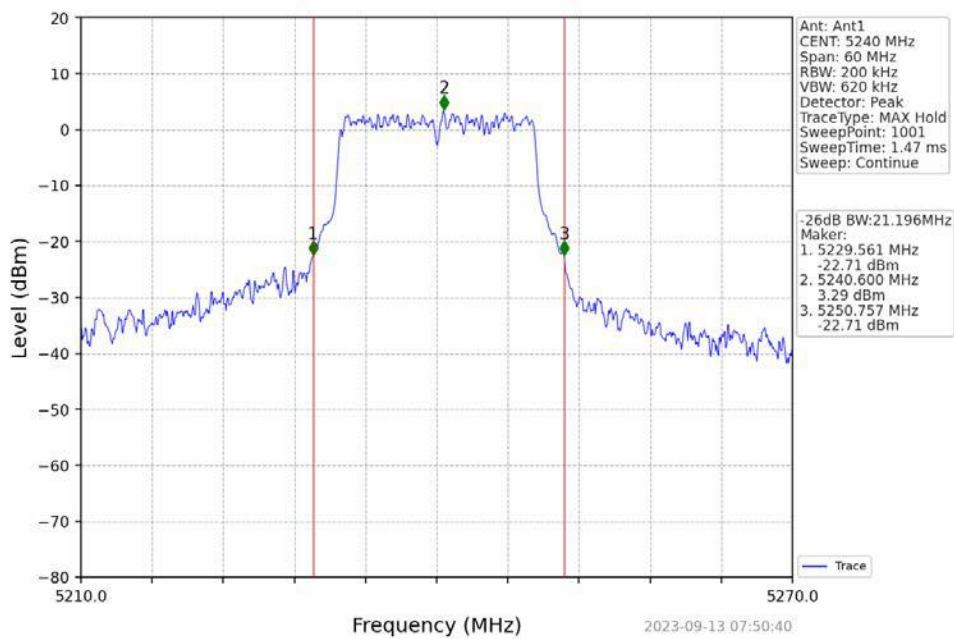

26dB Channel Bandwidth (MHz)

802.11a_HCH_5240MHz_NTNV

802.11n(HT20)_LCH_5180MHz_NTNV

802.11n(HT20)_MCH_5200MHz_NTNV

802.11n(HT20)_HCH_5240MHz_NTNV

802.11n(HT40) LCH 5190MHz_NTNV

802.11n(HT40) HCH 5230MHz_NTNV

802.11ac(VHT20)_LCH_5180MHz_NTNV

802.11ac(VHT20)_MCH_5200MHz_NTNV

802.11ac(VHT20)_HCH_5240MHz_NTNV

802.11ac(VHT40)_LCH_5190MHz_NTNV

802.11ac(VHT40)_HCH_5230MHz_NTNV

802.11ac(VHT80)_MCH_5210MHz_NTNV

802.11ax(HEW20)_LCH_5180MHz_RU242_Left_NTNV