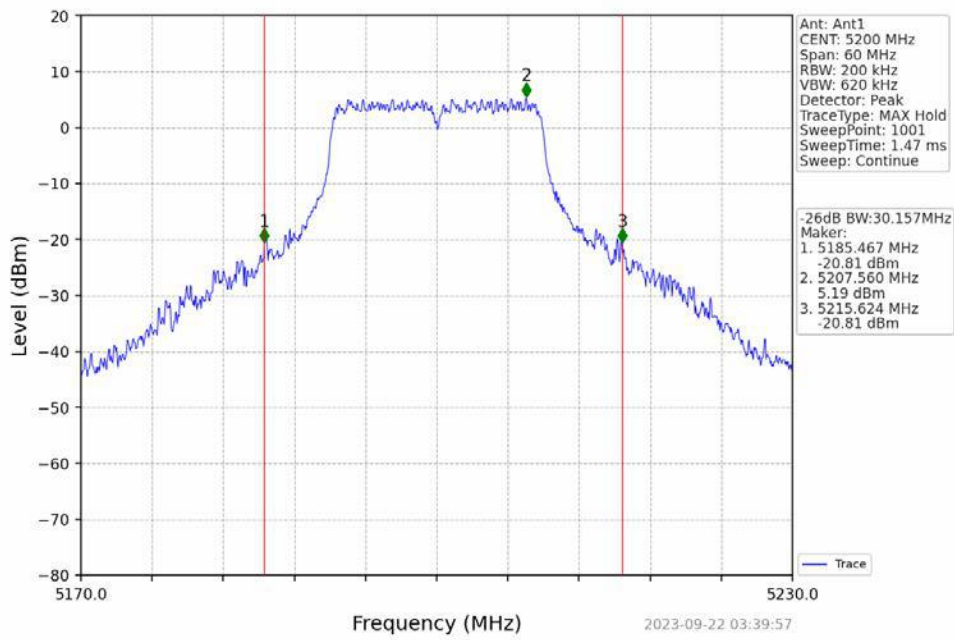

802.11ax(HEW80) MCH 5775MHz RU996 Left NTN

26dB Channel Bandwidth (MHz)

802.11a_HCH_5240MHz_NTNV

802.11n(HT20)_LCH_5180MHz_NTNV

802.11n(HT20)_MCH_5200MHz_NTNV

802.11n(HT20)_HCH_5240MHz_NTNV

802.11n(HT40) LCH 5190MHz_NTNV

802.11n(HT40) HCH 5230MHz_NTNV

802.11ac(VHT20)_LCH_5180MHz_NTNV

802.11ac(VHT20)_MCH_5200MHz_NTNV

802.11ac(VHT20)_HCH_5240MHz_NTNV

802.11ac(VHT40)_LCH_5190MHz_NTNV

802.11ac(VHT40)_HCH_5230MHz_NTNV

802.11ac(VHT80)_MCH_5210MHz_NTNV

802.11ax(HEW20)_LCH_5180MHz_RU242_Left_NTNV

802.11ax(HEW20)_MCH_5200MHz_RU242_Left_NTNV

802.11ax(HEW20) HCH 5240MHz RU242 Left NTN

802.11ax(HEW40) LCH 5190MHz RU484 Left NTN

802.11ax(HEW40) HCH 5230MHz RU484 Left NTN

802.11ax(HEW80) MCH 5210MHz RU996 Left NTN

Antenna 2:

99% Occupy Bandwidth (MHz)

802.11a_HCH_5240MHz_NTNV

802.11a_LCH_5745MHz_NTNV

802.11a_MCH_5785MHz_NTNV

802.11a_HCH_5825MHz_NTNV

802.11n(HT20)_LCH_5180MHz_NTNV