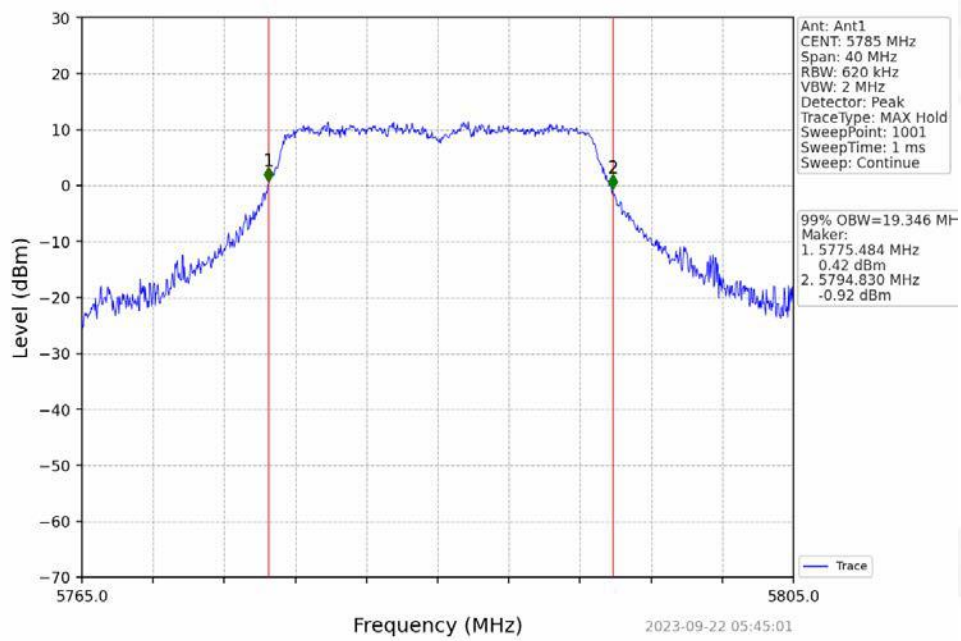

802.11n(HT40) HCH 5795MHz_NTNV

802.11ac(VHT20)_LCH_5180MHz_NTNV

802.11ac(VHT20)_MCH_5200MHz_NTNV

802.11ac(VHT20)_HCH_5240MHz_NTNV

802.11ac(VHT20)_LCH_5745MHz_NTNV

802.11ac(VHT20)_MCH_5785MHz_NTNV

802.11ac(VHT20)_HCH_5825MHz_NTNV

802.11ac(VHT40) LCH 5190MHz NTN

802.11ac(VHT40) HCH 5230MHz NTN

802.11ac(VHT40) LCH 5755MHz NTN

802.11ac(VHT40) HCH 5795MHz NTN

802.11ac(VHT80)_MCH_5210MHz_NTNV

802.11ac(VHT80)_MCH_5775MHz_NTNV

802.11ax(HEW20)_LCH_5180MHz_RU242_Left_NTNV