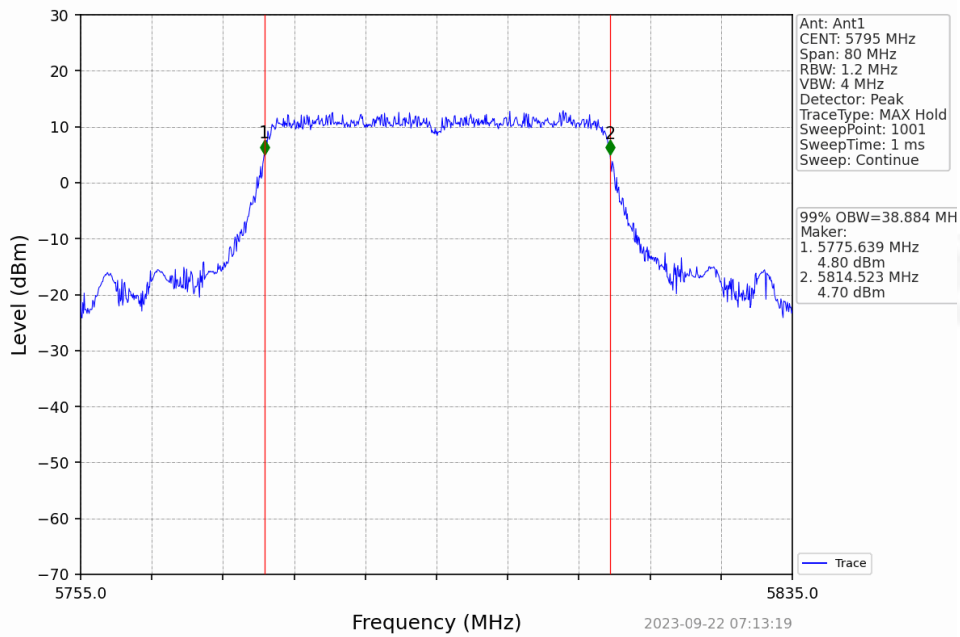

802.11ax(HEW20)_MCH_5200MHz_RU242_Left_NTNV

802.11ax(HEW20) HCH 5240MHz RU242 Left NTN

802.11ax(HEW20) LCH 5745MHz RU242 Left NTN

802.11ax(HEW20) MCH_5785MHz_RU242_Left_NTNV

802.11ax(HEW20) HCH_5825MHz_RU242_Left_NTNV

802.11ax(HEW40)_LCH_5190MHz_RU484_Left_NTNV

802.11ax(HEW40)_HCH_5230MHz_RU484_Left_NTNV

802.11ax(HEW40)_LCH_5755MHz_RU484_Left_NTNV

802.11ax(HEW40)_HCH_5795MHz_RU484_Left_NTNV

802.11ax(HEW80) MCH_5210MHz_RU996_Left_NTNV

802.11ax(HEW80) MCH_5775MHz_RU996_Left_NTNV

6dB Channel Bandwidth (MHz)

802.11a_HCH_5825MHz_NTNV

802.11n(HT20)_LCH_5745MHz_NTNV

802.11n(HT20)_MCH_5785MHz_NTNV

802.11n(HT20)_HCH_5825MHz_NTNV

802.11n(HT40) LCH 5755MHz_NTNV