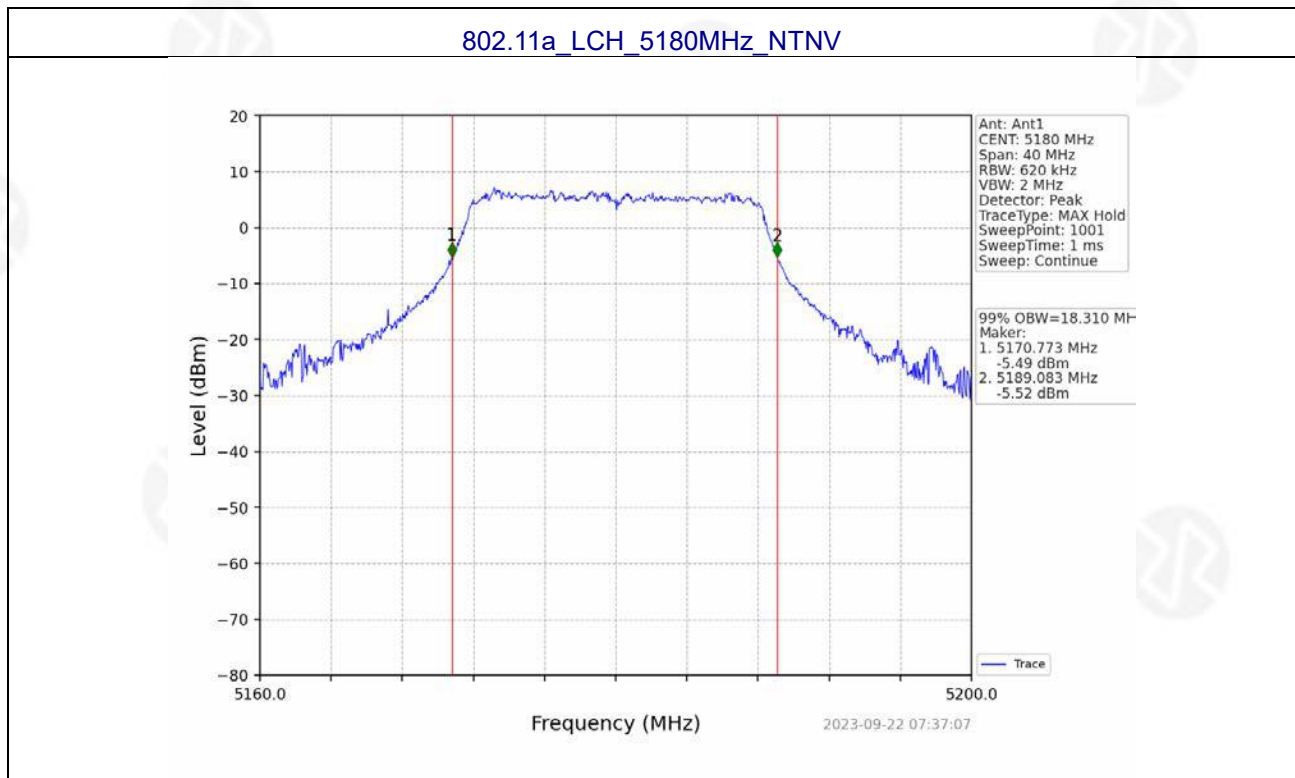

802.11ax(HEW20)_LCH_5180MHz_RU242_Left_NTNV

802.11ax(HEW20)_MCH_5200MHz_RU242_Left_NTNV

802.11ax(HEW20) HCH 5240MHz RU242 Left NTN

802.11ax(HEW40) LCH 5190MHz RU484 Left NTN

802.11ax(HEW40) HCH 5230MHz RU484 Left NTN

802.11ax(HEW80) MCH 5210MHz RU996 Left NTN

Antenna 2:

99% Occupy Bandwidth (MHz)

802.11a_HCH_5240MHz_NTNV

802.11a_LCH_5745MHz_NTNV

802.11a_MCH_5785MHz_NTNV

802.11a_HCH_5825MHz_NTNV

802.11n(HT20)_LCH_5180MHz_NTNV