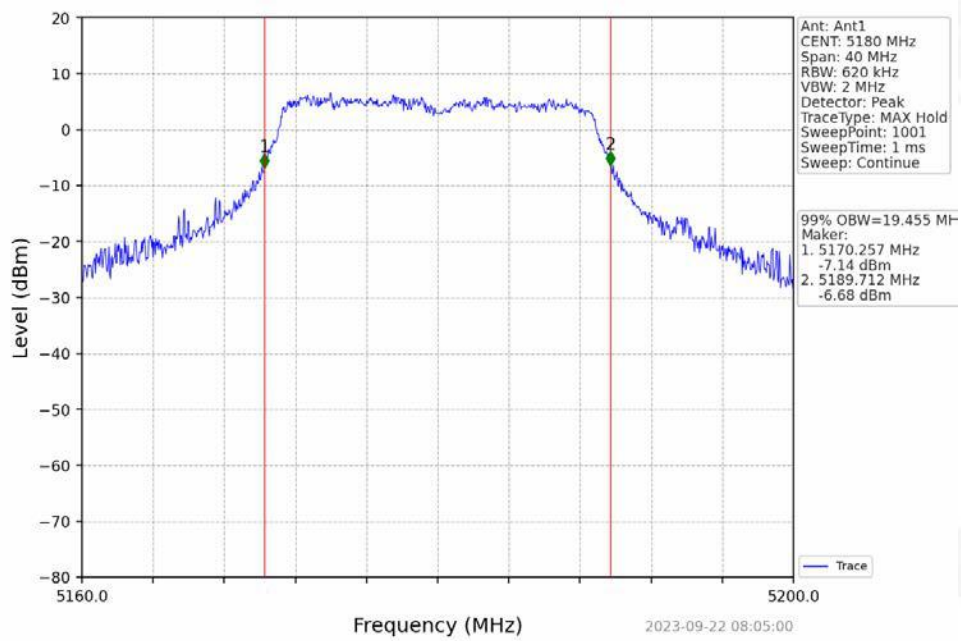

802.11ax(HEW20)_LCH_5180MHz_RU242_Left_NTNV

802.11ax(HEW20)_MCH_5200MHz_RU242_Left_NTNV

802.11ax(HEW20) HCH 5240MHz RU242 Left NTN

802.11ax(HEW40) LCH 5190MHz RU484 Left NTN

802.11ax(HEW40) HCH 5230MHz RU484 Left NTN

802.11ax(HEW80) MCH 5210MHz RU996 Left NTN

Antenna 2:

99% Occupy Bandwidth (MHz)

802.11a_HCH_5240MHz_NTNV

802.11a_LCH_5745MHz_NTNV

802.11a_MCH_5785MHz_NTNV

802.11a_HCH_5825MHz_NTNV

802.11n(HT20)_LCH_5180MHz_NTNV

802.11n(HT20)_MCH_5200MHz_NTNV

802.11n(HT20)_HCH_5240MHz_NTNV

802.11n(HT20)_LCH_5745MHz_NTNV

802.11n(HT20)_MCH_5785MHz_NTNV

802.11n(HT20)_HCH_5825MHz_NTNV

802.11n(HT40) LCH 5190MHz_NTNV

802.11n(HT40) HCH 5230MHz_NTNV