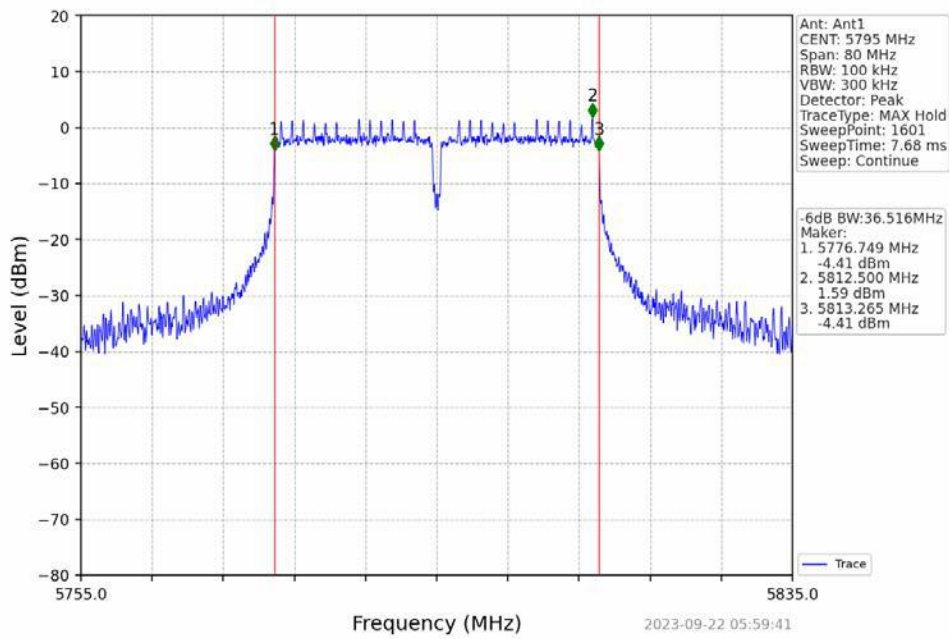

802.11n(HT40) HCH 5795MHz_NTNV

802.11ac(VHT20)_LCH_5745MHz_NTNV

802.11ac(VHT20)_MCH_5785MHz_NTNV

802.11ac(VHT20)_HCH_5825MHz_NTNV

802.11ac(VHT40)_LCH_5755MHz_NTNV

802.11ac(VHT40)_HCH_5795MHz_NTNV

802.11ac(VHT80)_MCH_5775MHz_NTNV

802.11ax(HEW20)_LCH_5745MHz_RU242_Left_NTNV

802.11ax(HEW20)_MCH_5785MHz_RU242_Left_NTNV

802.11ax(HEW20) HCH 5825MHz RU242 Left NTN

802.11ax(HEW40) LCH 5755MHz RU484 Left NTN

802.11ax(HEW40) HCH 5795MHz RU484 Left NTN