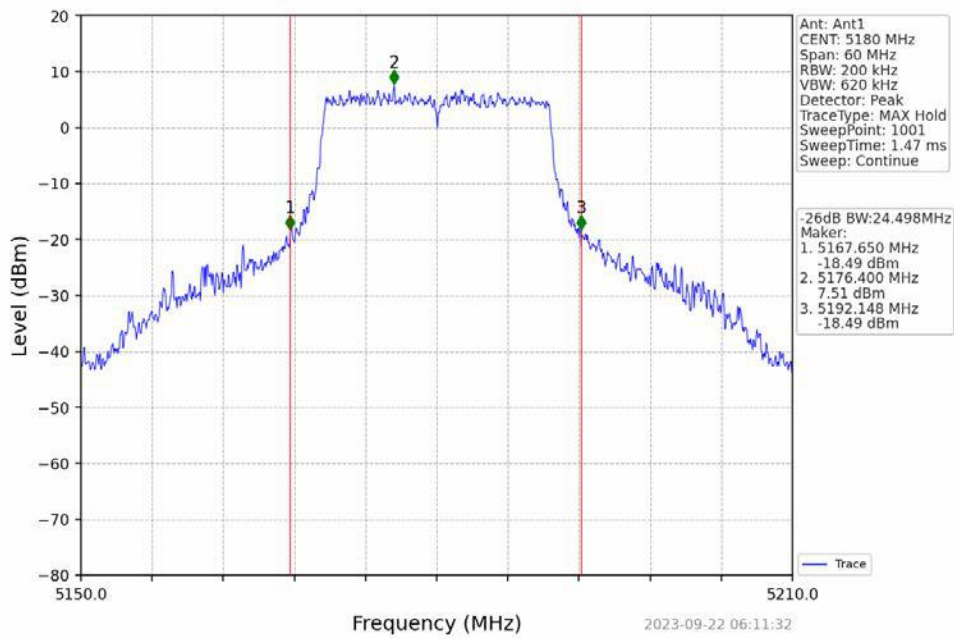

802.11ax(HEW80) MCH 5775MHz RU996 Left NTN

26dB Channel Bandwidth (MHz)

802.11a_HCH_5240MHz_NTNV

802.11n(HT20)_LCH_5180MHz_NTNV

802.11n(HT20)_MCH_5200MHz_NTNV

802.11n(HT20)_HCH_5240MHz_NTNV

802.11n(HT40) LCH 5190MHz_NTNV

802.11n(HT40) HCH 5230MHz_NTNV

802.11ac(VHT20)_LCH_5180MHz_NTNV

802.11ac(VHT20)_MCH_5200MHz_NTNV

802.11ac(VHT20)_HCH_5240MHz_NTNV

802.11ac(VHT40)_LCH_5190MHz_NTNV

802.11ac(VHT40)_HCH_5230MHz_NTNV

802.11ac(VHT80)_MCH_5210MHz_NTNV

802.11ax(HEW20)_LCH_5180MHz_RU242_Left_NTNV

802.11ax(HEW20)_MCH_5200MHz_RU242_Left_NTNV

802.11ax(HEW20) HCH 5240MHz RU242 Left NTN

802.11ax(HEW40) LCH 5190MHz RU484 Left NTN

802.11ax(HEW40) HCH 5230MHz RU484 Left NTN

802.11ax(HEW80) MCH 5210MHz RU996 Left NTN

Antenna 2:

99% Occupy Bandwidth (MHz)

802.11a_HCH_5240MHz_NTNV

802.11a_LCH_5745MHz_NTNV

802.11a_MCH_5785MHz_NTNV

802.11a_HCH_5825MHz_NTNV

802.11n(HT20)_LCH_5180MHz_NTNV