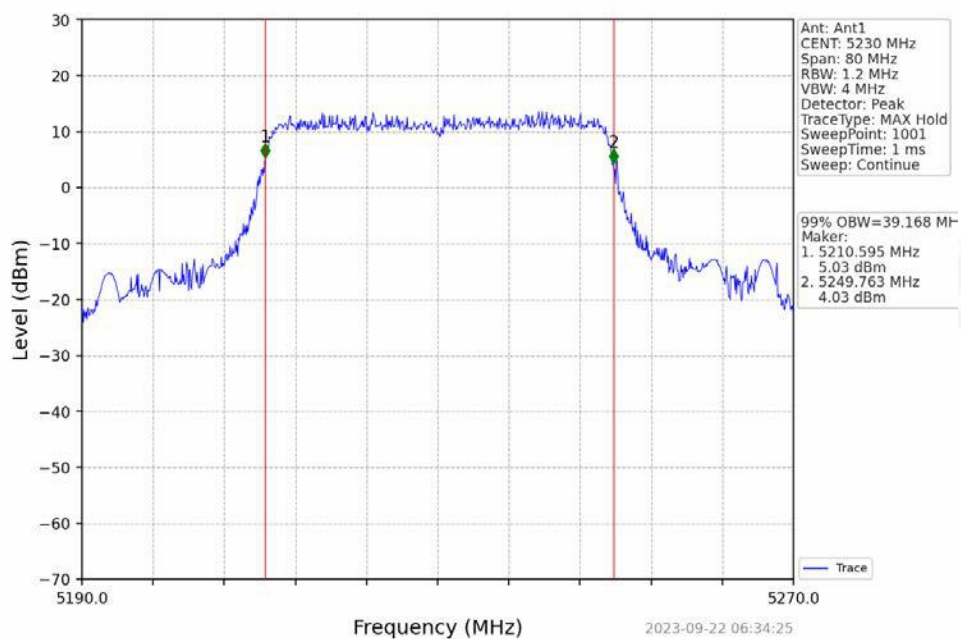

802.11ax(HEW20)_MCH_5200MHz_RU242_Left_NTNV

802.11ax(HEW20) HCH 5240MHz RU242 Left NTN

802.11ax(HEW20) LCH 5745MHz RU242 Left NTN

802.11ax(HEW20) MCH_5785MHz_RU242_Left_NTNV

802.11ax(HEW20) HCH_5825MHz_RU242_Left_NTNV

802.11ax(HEW40)_LCH_5190MHz_RU484_Left_NTNV

802.11ax(HEW40)_HCH_5230MHz_RU484_Left_NTNV

802.11ax(HEW40)_LCH_5755MHz_RU484_Left_NTNV

802.11ax(HEW40)_HCH_5795MHz_RU484_Left_NTNV

802.11ax(HEW80) MCH_5210MHz_RU996_Left_NTNV