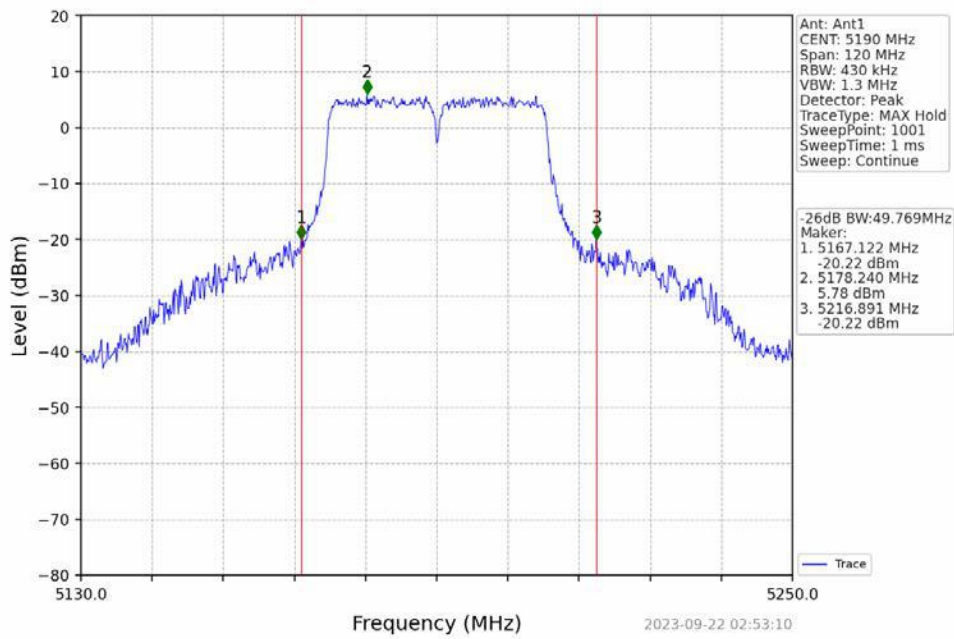

802.11ax(HEW20)_LCH_5745MHz_RU242_Left_NTNV

802.11ax(HEW20)_MCH_5785MHz_RU242_Left_NTNV

802.11ax(HEW20) HCH 5825MHz RU242 Left NTN

802.11ax(HEW40) LCH 5755MHz RU484 Left NTN

802.11ax(HEW40) HCH 5795MHz RU484 Left NTN

802.11ax(HEW80) MCH 5775MHz RU996 Left NTN

26dB Channel Bandwidth (MHz)

802.11a_HCH_5240MHz_NTNV

802.11n(HT20)_LCH_5180MHz_NTNV

802.11n(HT20)_MCH_5200MHz_NTNV

802.11n(HT20)_HCH_5240MHz_NTNV

802.11n(HT40) LCH 5190MHz_NTNV

802.11n(HT40) HCH 5230MHz_NTNV

802.11ac(VHT20)_LCH_5180MHz_NTNV

802.11ac(VHT20)_MCH_5200MHz_NTNV

802.11ac(VHT20)_HCH_5240MHz_NTNV

802.11ac(VHT40)_LCH_5190MHz_NTNV

802.11ac(VHT40)_HCH_5230MHz_NTNV

802.11ac(VHT80)_MCH_5210MHz_NTNV