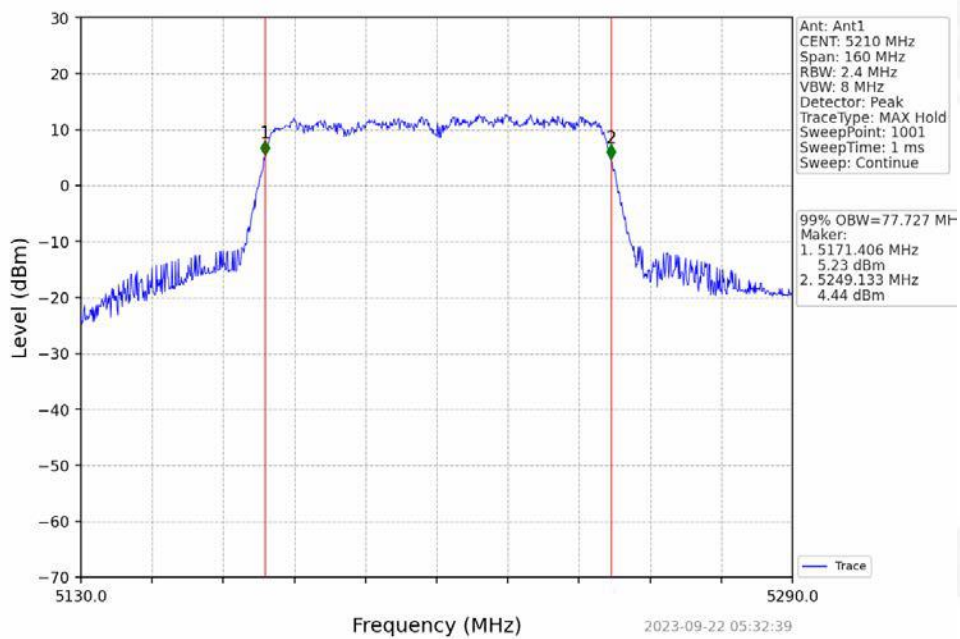

802.11ac(VHT40) LCH 5190MHz NTN

802.11ac(VHT40) HCH 5230MHz NTN

802.11ac(VHT40) LCH 5755MHz NTN

802.11ac(VHT40) HCH 5795MHz NTN

802.11ac(VHT80)_MCH_5210MHz_NTNV

802.11ac(VHT80)_MCH_5775MHz_NTNV

802.11ax(HEW20)_LCH_5180MHz_RU242_Left_NTNV

802.11ax(HEW20)_MCH_5200MHz_RU242_Left_NTNV

802.11ax(HEW20) HCH 5240MHz RU242 Left NTN

802.11ax(HEW20) LCH 5745MHz RU242 Left NTN

802.11ax(HEW20) MCH_5785MHz_RU242_Left_NTNV

802.11ax(HEW20) HCH_5825MHz_RU242_Left_NTNV