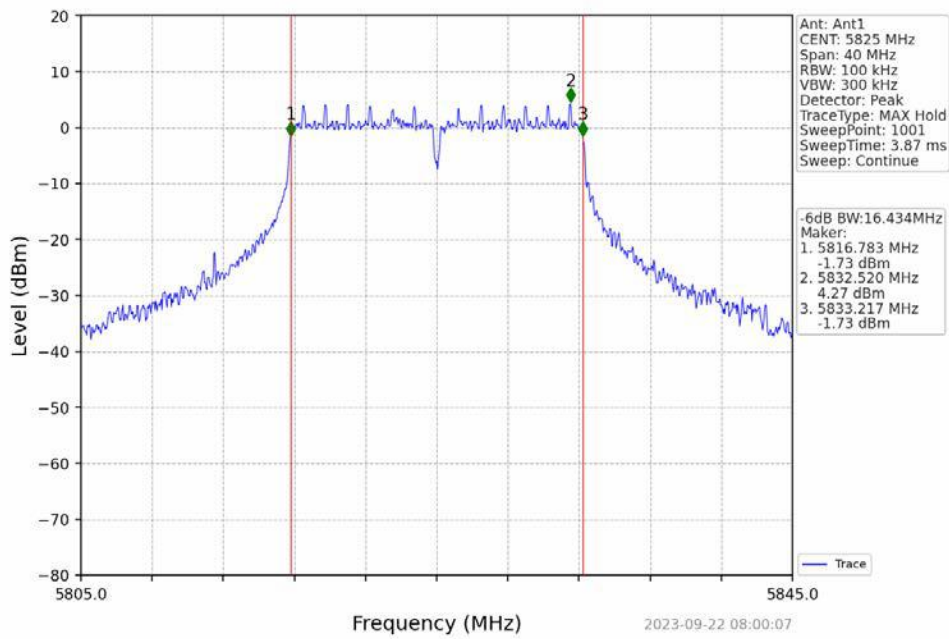

802.11ax(HEW20) HCH_5825MHz_RU242_Left_NTNV

802.11ax(HEW40)_LCH_5190MHz_RU484_Left_NTNV

802.11ax(HEW40)_HCH_5230MHz_RU484_Left_NTNV

802.11ax(HEW40)_LCH_5755MHz_RU484_Left_NTNV

802.11ax(HEW40)_HCH_5795MHz_RU484_Left_NTNV

802.11ax(HEW80) MCH_5210MHz_RU996_Left_NTNV

802.11ax(HEW80) MCH_5775MHz_RU996_Left_NTNV

6dB Channel Bandwidth (MHz)

802.11a_HCH_5825MHz_NTNV

802.11n(HT20)_LCH_5745MHz_NTNV

802.11n(HT20)_MCH_5785MHz_NTNV

802.11n(HT20)_HCH_5825MHz_NTNV

802.11n(HT40) LCH 5755MHz_NTNV

802.11n(HT40) HCH 5795MHz_NTNV

802.11ac(VHT20)_LCH_5745MHz_NTNV

802.11ac(VHT20)_MCH_5785MHz_NTNV

802.11ac(VHT20)_HCH_5825MHz_NTNV

802.11ac(VHT40)_LCH_5755MHz_NTNV

802.11ac(VHT40)_HCH_5795MHz_NTNV