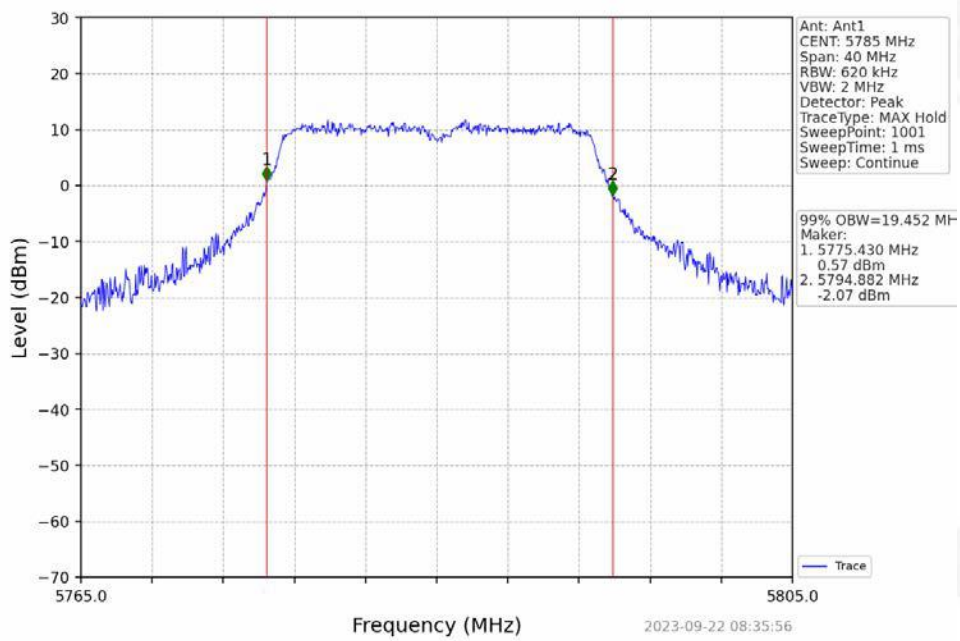

802.11ax(HEW80) MCH 5210MHz RU996 Left NTN

Antenna 2:

99% Occupy Bandwidth (MHz)

802.11a_HCH_5240MHz_NTNV

802.11a_LCH_5745MHz_NTNV

802.11a_MCH_5785MHz_NTNV

802.11a_HCH_5825MHz_NTNV

802.11n(HT20)_LCH_5180MHz_NTNV

802.11n(HT20)_MCH_5200MHz_NTNV

802.11n(HT20)_HCH_5240MHz_NTNV

802.11n(HT20)_LCH_5745MHz_NTNV

802.11n(HT20)_MCH_5785MHz_NTNV

802.11n(HT20)_HCH_5825MHz_NTNV

802.11n(HT40) LCH 5190MHz_NTNV

802.11n(HT40) HCH 5230MHz_NTNV

802.11n(HT40) LCH 5755MHz_NTNV

802.11n(HT40) HCH 5795MHz_NTNV

802.11ac(VHT20) LCH 5180MHz_NTNV

802.11ac(VHT20) MCH 5200MHz_NTNV

802.11ac(VHT20)_HCH_5240MHz_NTNV

802.11ac(VHT20)_LCH_5745MHz_NTNV

802.11ac(VHT20)_MCH_5785MHz_NTNV