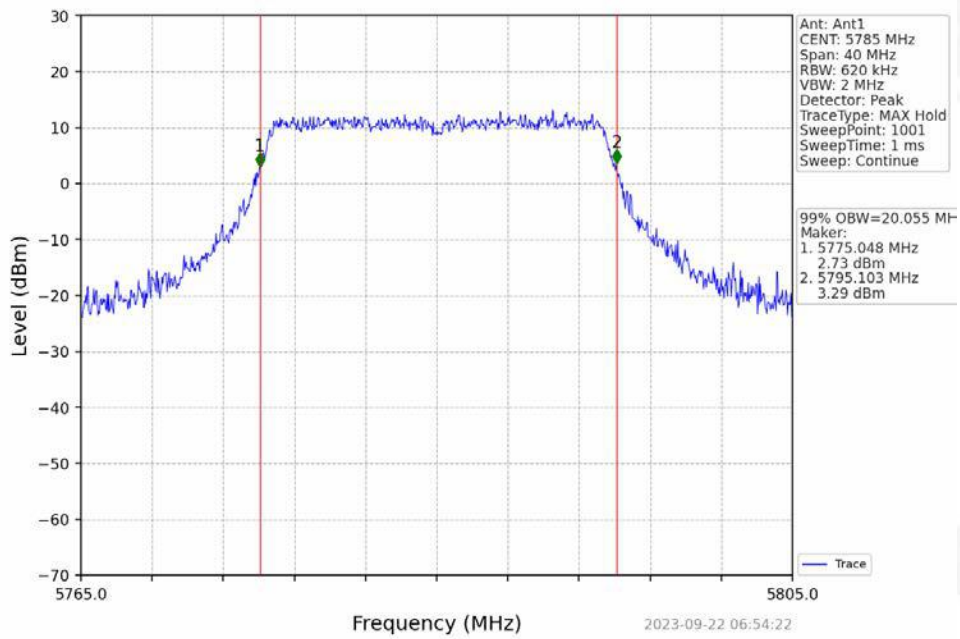

802.11ax(HEW20)_MCH_5200MHz_RU242_Left_NTNV

802.11ax(HEW20) HCH 5240MHz RU242 Left NTN

802.11ax(HEW20) LCH 5745MHz RU242 Left NTN

802.11ax(HEW20) MCH_5785MHz_RU242_Left_NTNV

802.11ax(HEW20) HCH_5825MHz_RU242_Left_NTNV

802.11ax(HEW40)_LCH_5190MHz_RU484_Left_NTNV

802.11ax(HEW40)_HCH_5230MHz_RU484_Left_NTNV

802.11ax(HEW40)_LCH_5755MHz_RU484_Left_NTNV

802.11ax(HEW40)_HCH_5795MHz_RU484_Left_NTNV

802.11ax(HEW80) MCH_5210MHz_RU996_Left_NTNV