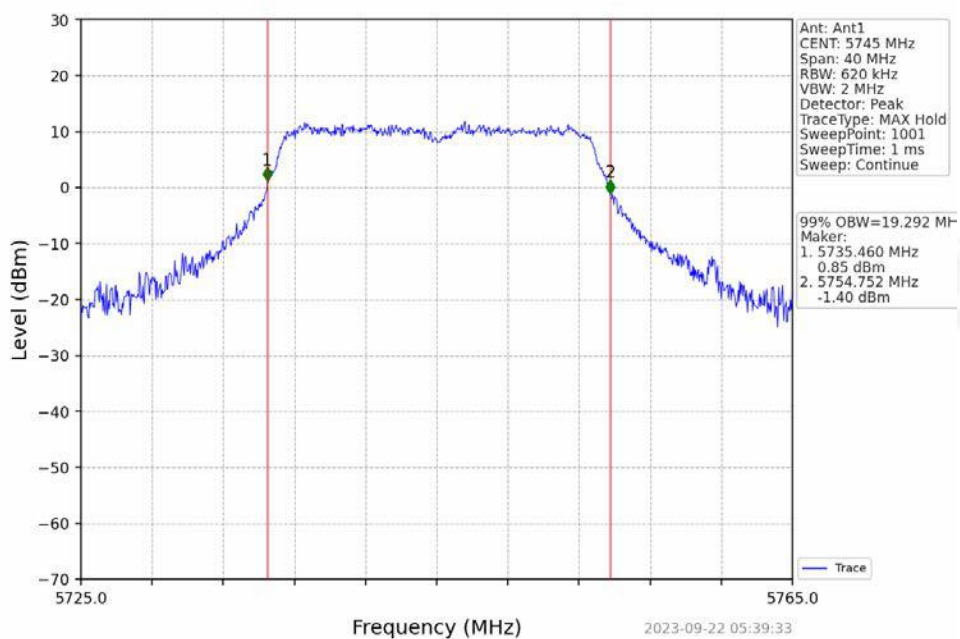

802.11n(HT40) HCH 5795MHz_NTNV

802.11ac(VHT20)_LCH_5180MHz_NTNV

802.11ac(VHT20)_MCH_5200MHz_NTNV

802.11ac(VHT20)_HCH_5240MHz_NTNV

802.11ac(VHT20)_LCH_5745MHz_NTNV

802.11ac(VHT20)_MCH_5785MHz_NTNV

802.11ac(VHT20)_HCH_5825MHz_NTNV

802.11ac(VHT40) LCH 5190MHz NTN

802.11ac(VHT40) HCH 5230MHz NTN

802.11ac(VHT40) LCH 5755MHz NTN

802.11ac(VHT40) HCH 5795MHz NTN

802.11ac(VHT80)_MCH_5210MHz_NTNV

802.11ac(VHT80)_MCH_5775MHz_NTNV

802.11ax(HEW20)_LCH_5180MHz_RU242_Left_NTNV