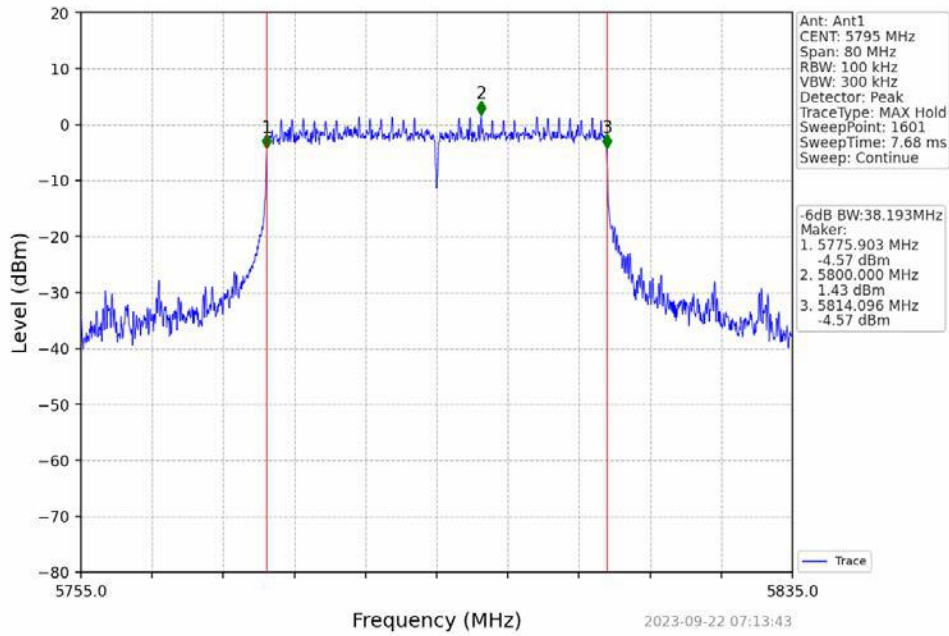

802.11ax(HEW20)_LCH_5745MHz_RU242_Left_NTNV

802.11ax(HEW20)_MCH_5785MHz_RU242_Left_NTNV

802.11ax(HEW20) HCH 5825MHz RU242 Left NTN

802.11ax(HEW40) LCH 5755MHz RU484 Left NTN

802.11ax(HEW40) HCH 5795MHz RU484 Left NTN

802.11ax(HEW80) MCH 5775MHz RU996 Left NTN

26dB Channel Bandwidth (MHz)

802.11a_HCH_5240MHz_NTNV

802.11n(HT20)_LCH_5180MHz_NTNV

802.11n(HT20)_MCH_5200MHz_NTNV

802.11n(HT20)_HCH_5240MHz_NTNV

802.11n(HT40) LCH 5190MHz_NTNV