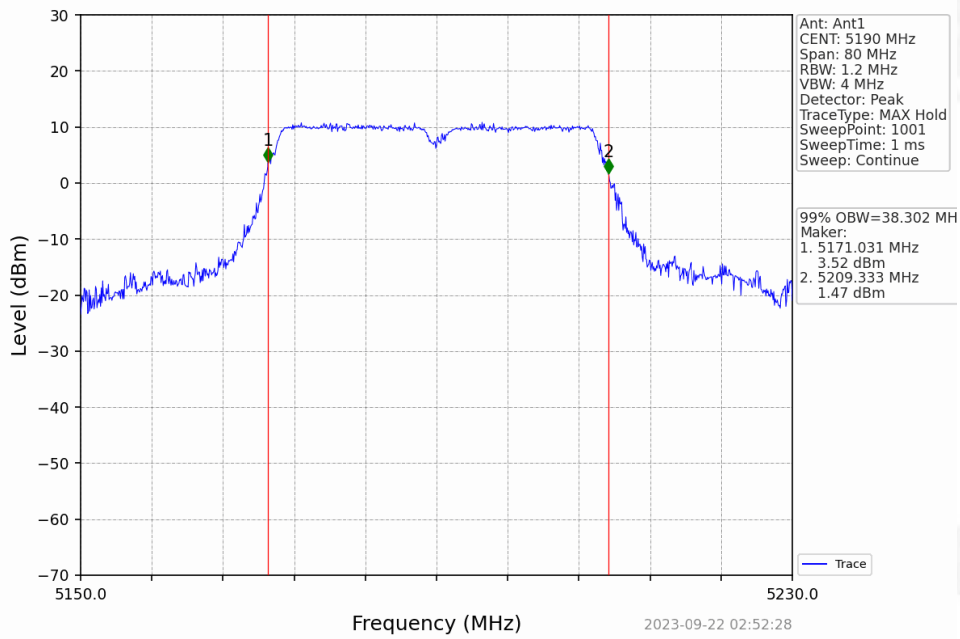

Antenna 1:

99% Occupy Bandwidth (MHz)

802.11a_HCH_5240MHz_NTNV

802.11a_LCH_5745MHz_NTNV

802.11a_MCH_5785MHz_NTNV

802.11a_HCH_5825MHz_NTNV

802.11n(HT20)_LCH_5180MHz_NTNV

802.11n(HT20)_MCH_5200MHz_NTNV

802.11n(HT20)_HCH_5240MHz_NTNV

802.11n(HT20)_LCH_5745MHz_NTNV

802.11n(HT20)_MCH_5785MHz_NTNV

802.11n(HT20)_HCH_5825MHz_NTNV

802.11n(HT40)_LCH_5190MHz_NTNV

802.11n(HT40)_HCH_5230MHz_NTNV

802.11n(HT40) LCH 5755MHz_NTNV

802.11n(HT40) HCH 5795MHz_NTNV

802.11ac(VHT20)_LCH_5180MHz_NTNV

802.11ac(VHT20)_MCH_5200MHz_NTNV

802.11ac(VHT20)_HCH_5240MHz_NTNV

802.11ac(VHT20)_LCH_5745MHz_NTNV

802.11ac(VHT20)_MCH_5785MHz_NTNV

802.11ac(VHT20)_HCH_5825MHz_NTNV