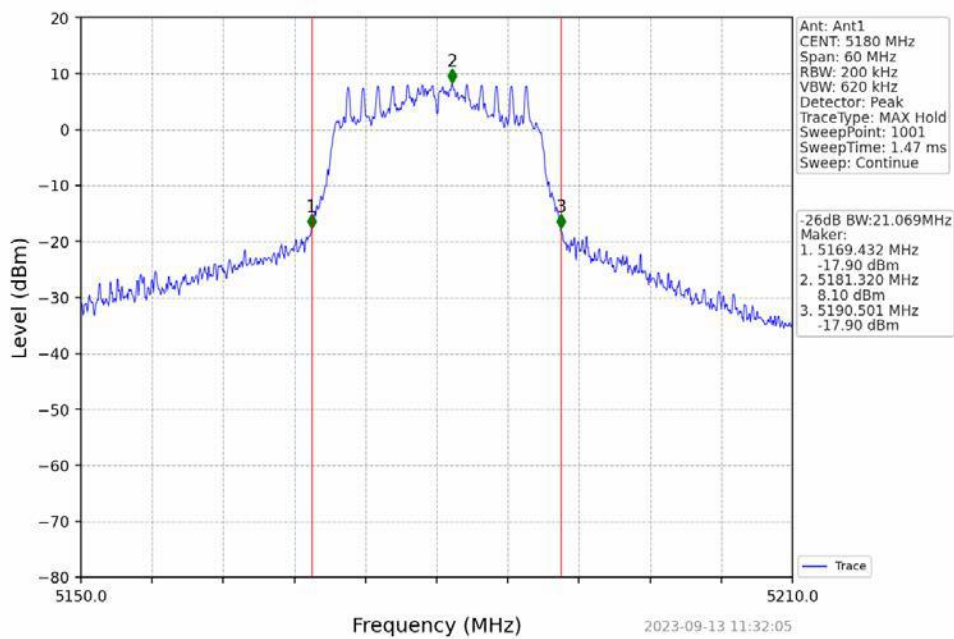

26dB Channel Bandwidth (MHz)

802.11a_HCH_5240MHz_NTNV

802.11n(HT20)_LCH_5180MHz_NTNV

802.11n(HT20)_MCH_5200MHz_NTNV

802.11n(HT20)_HCH_5240MHz_NTNV

802.11n(HT40) LCH 5190MHz_NTNV

802.11n(HT40) HCH 5230MHz_NTNV

802.11ac(VHT20)_LCH_5180MHz_NTNV

802.11ac(VHT20)_MCH_5200MHz_NTNV

802.11ac(VHT20)_HCH_5240MHz_NTNV

802.11ac(VHT40)_LCH_5190MHz_NTNV

802.11ac(VHT40)_HCH_5230MHz_NTNV

802.11ac(VHT80)_MCH_5210MHz_NTNV

802.11ax(HEW20)_LCH_5180MHz_RU242_Left_NTNV