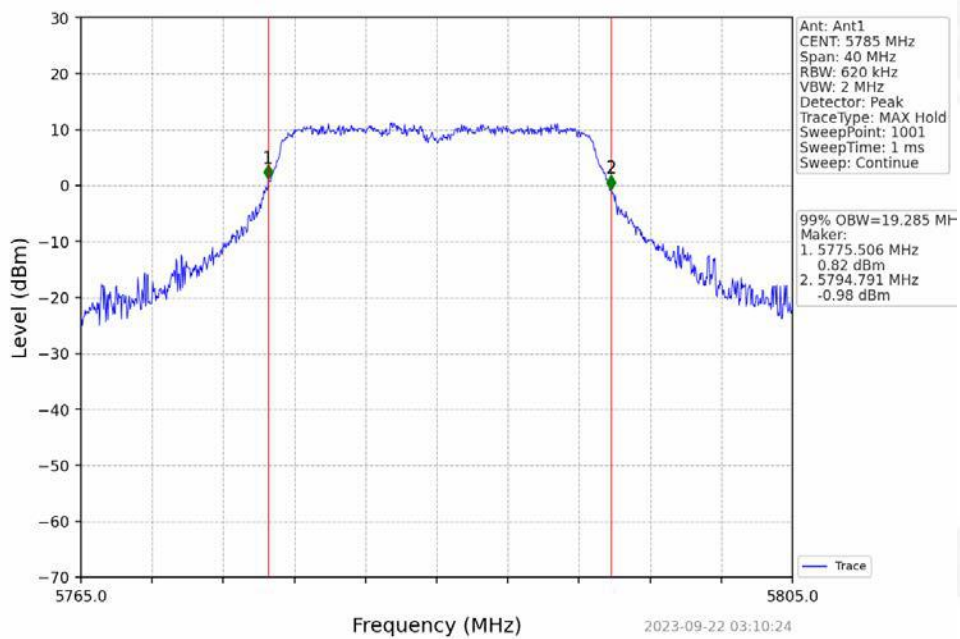

Antenna 1:

99% Occupy Bandwidth (MHz)

802.11a_HCH_5240MHz_NTNV

802.11a_LCH_5745MHz_NTNV

802.11a_MCH_5785MHz_NTNV

802.11a_HCH_5825MHz_NTNV

802.11n(HT20)_LCH_5180MHz_NTNV

802.11n(HT20)_MCH_5200MHz_NTNV

802.11n(HT20)_HCH_5240MHz_NTNV

802.11n(HT20)_LCH_5745MHz_NTNV

802.11n(HT20)_MCH_5785MHz_NTNV

802.11n(HT20)_HCH_5825MHz_NTNV

802.11n(HT40)_LCH_5190MHz_NTNV

802.11n(HT40)_HCH_5230MHz_NTNV

802.11n(HT40) LCH 5755MHz_NTNV