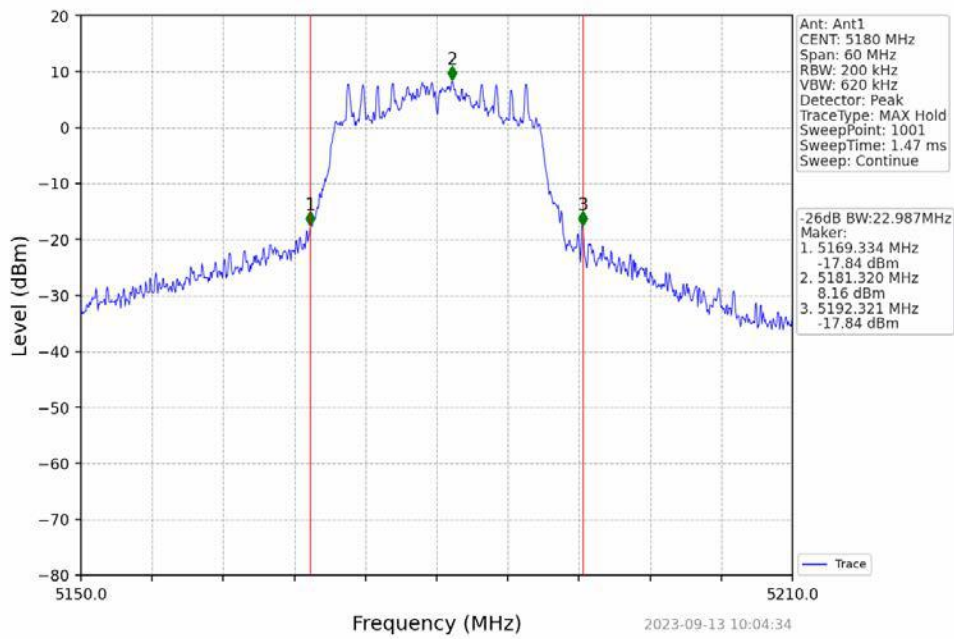

26dB Channel Bandwidth (MHz)

802.11a_HCH_5240MHz_NTNV

802.11n(HT20)_LCH_5180MHz_NTNV

802.11n(HT20)_MCH_5200MHz_NTNV

802.11n(HT20)_HCH_5240MHz_NTNV

802.11n(HT40) LCH 5190MHz_NTNV

802.11n(HT40) HCH 5230MHz_NTNV

802.11ac(VHT20)_LCH_5180MHz_NTNV

802.11ac(VHT20)_MCH_5200MHz_NTNV

802.11ac(VHT20)_HCH_5240MHz_NTNV

802.11ac(VHT40)_LCH_5190MHz_NTNV

802.11ac(VHT40)_HCH_5230MHz_NTNV

802.11ac(VHT80)_MCH_5210MHz_NTNV

802.11ax(HEW20)_LCH_5180MHz_RU242_Left_NTNV