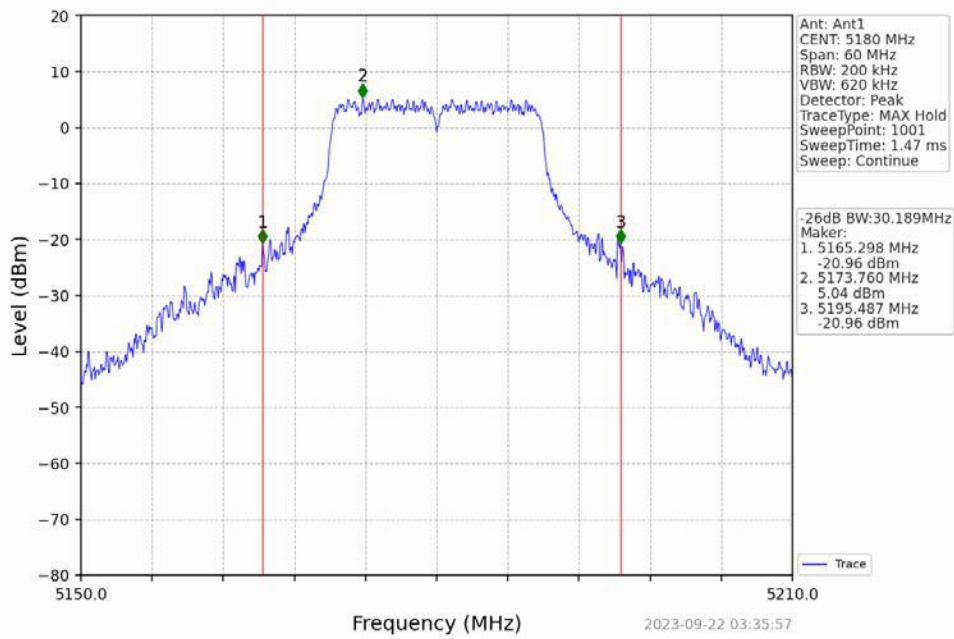

802.11ax(HEW20)_LCH_5745MHz_RU242_Left_NTNV

802.11ax(HEW20)_MCH_5785MHz_RU242_Left_NTNV

802.11ax(HEW20) HCH 5825MHz RU242 Left NTN

802.11ax(HEW40) LCH 5755MHz RU484 Left NTN

802.11ax(HEW40) HCH 5795MHz RU484 Left NTN

802.11ax(HEW80) MCH 5775MHz RU996 Left NTN

26dB Channel Bandwidth (MHz)

802.11a_HCH_5240MHz_NTNV

802.11n(HT20)_LCH_5180MHz_NTNV

802.11n(HT20)_MCH_5200MHz_NTNV

802.11n(HT20)_HCH_5240MHz_NTNV

802.11n(HT40) LCH 5190MHz_NTNV

802.11n(HT40) HCH 5230MHz_NTNV

802.11ac(VHT20)_LCH_5180MHz_NTNV

802.11ac(VHT20)_MCH_5200MHz_NTNV

802.11ac(VHT20)_HCH_5240MHz_NTNV

802.11ac(VHT40)_LCH_5190MHz_NTNV

802.11ac(VHT40)_HCH_5230MHz_NTNV

802.11ac(VHT80)_MCH_5210MHz_NTNV