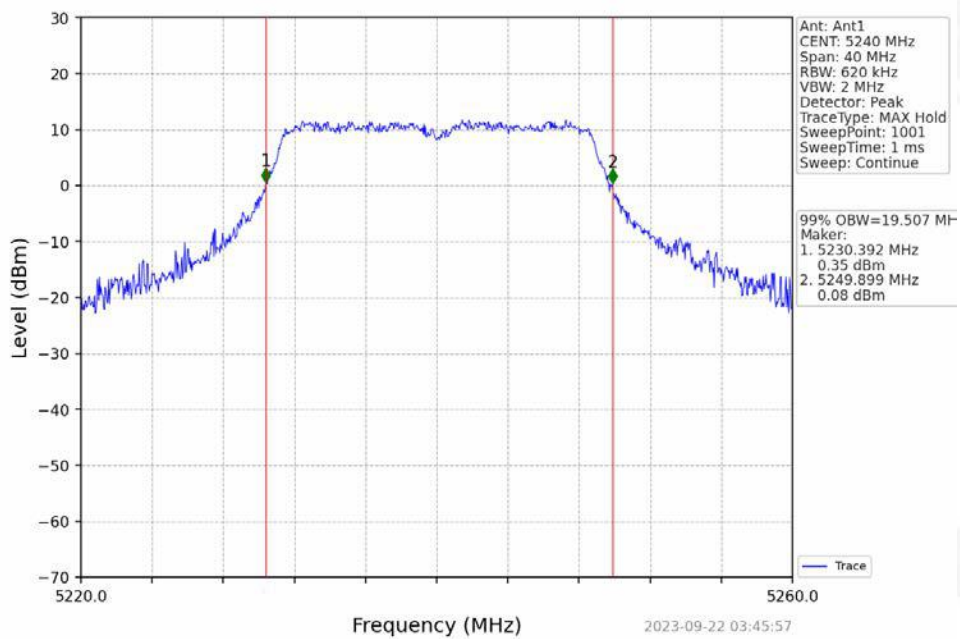

802.11n(HT40) HCH 5795MHz_NTNV

802.11ac(VHT20)_LCH_5180MHz_NTNV

802.11ac(VHT20)_MCH_5200MHz_NTNV

802.11ac(VHT20)_HCH_5240MHz_NTNV

802.11ac(VHT20)_LCH_5745MHz_NTNV

802.11ac(VHT20)_MCH_5785MHz_NTNV

802.11ac(VHT20)_HCH_5825MHz_NTNV

802.11ac(VHT40) LCH 5190MHz NTN

802.11ac(VHT40) HCH 5230MHz NTN

802.11ac(VHT40) LCH 5755MHz NTN

802.11ac(VHT40) HCH 5795MHz NTN

802.11ac(VHT80)_MCH_5210MHz_NTNV

802.11ac(VHT80)_MCH_5775MHz_NTNV

802.11ax(HEW20)_LCH_5180MHz_RU242_Left_NTNV