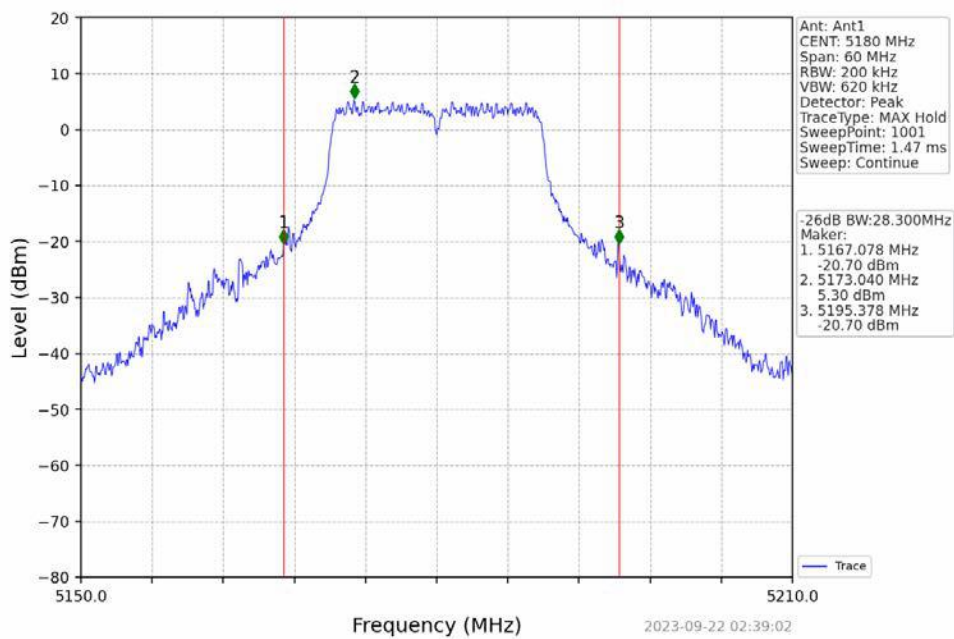

802.11ax(HEW20)_LCH_5745MHz_RU242_Left_NTNV

802.11ax(HEW20)_MCH_5785MHz_RU242_Left_NTNV

802.11ax(HEW20) HCH 5825MHz RU242 Left NTN

802.11ax(HEW40) LCH 5755MHz RU484 Left NTN

802.11ax(HEW40) HCH 5795MHz RU484 Left NTN

802.11ax(HEW80) MCH 5775MHz RU996 Left NTN

26dB Channel Bandwidth (MHz)

802.11a_HCH_5240MHz_NTNV

802.11n(HT20)_LCH_5180MHz_NTNV

802.11n(HT20)_MCH_5200MHz_NTNV

802.11n(HT20)_HCH_5240MHz_NTNV

802.11n(HT40) LCH 5190MHz_NTNV

802.11n(HT40) HCH 5230MHz_NTNV

802.11ac(VHT20)_LCH_5180MHz_NTNV

802.11ac(VHT20)_MCH_5200MHz_NTNV

802.11ac(VHT20)_HCH_5240MHz_NTNV

802.11ac(VHT40)_LCH_5190MHz_NTNV

802.11ac(VHT40)_HCH_5230MHz_NTNV

802.11ac(VHT80)_MCH_5210MHz_NTNV