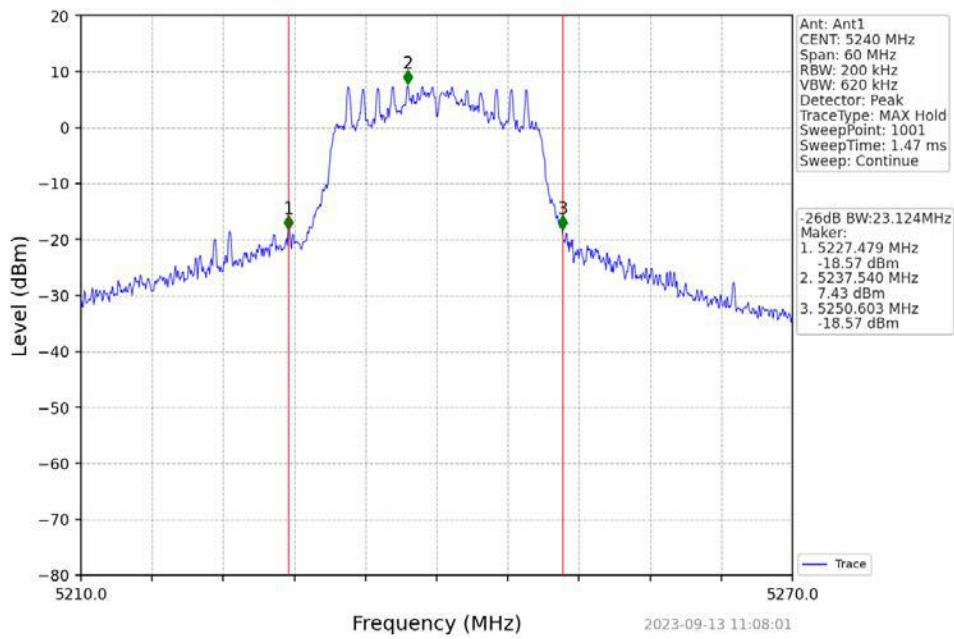

802.11ac(VHT20)_LCH_5180MHz_NTNV

802.11ac(VHT20)_MCH_5200MHz_NTNV

802.11ac(VHT20)_HCH_5240MHz_NTNV

802.11ac(VHT40)_LCH_5190MHz_NTNV

802.11ac(VHT40)_HCH_5230MHz_NTNV

802.11ac(VHT80)_MCH_5210MHz_NTNV

802.11ax(HEW20)_LCH_5180MHz_RU242_Left_NTNV

802.11ax(HEW20)_MCH_5200MHz_RU242_Left_NTNV

802.11ax(HEW20) HCH 5240MHz RU242 Left NTN

802.11ax(HEW40) LCH 5190MHz RU484 Left NTN

802.11ax(HEW40) HCH 5230MHz RU484 Left NTN

802.11ax(HEW80) MCH 5210MHz RU996 Left NTN