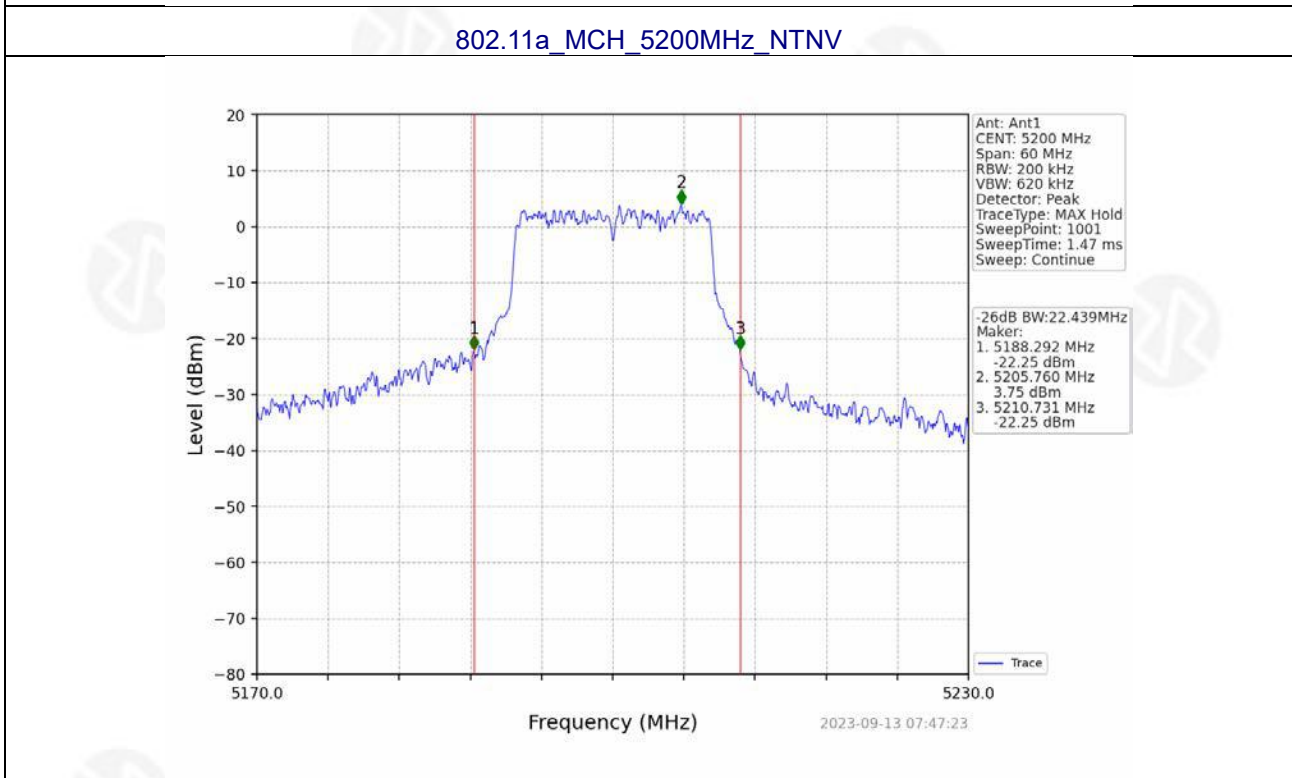

26dB Channel Bandwidth (MHz)

802.11a_HCH_5240MHz_NTNV

802.11n(HT20)_LCH_5180MHz_NTNV

802.11n(HT20)_MCH_5200MHz_NTNV

802.11n(HT20)_HCH_5240MHz_NTNV

802.11n(HT40) LCH 5190MHz_NTNV

802.11n(HT40) HCH 5230MHz_NTNV