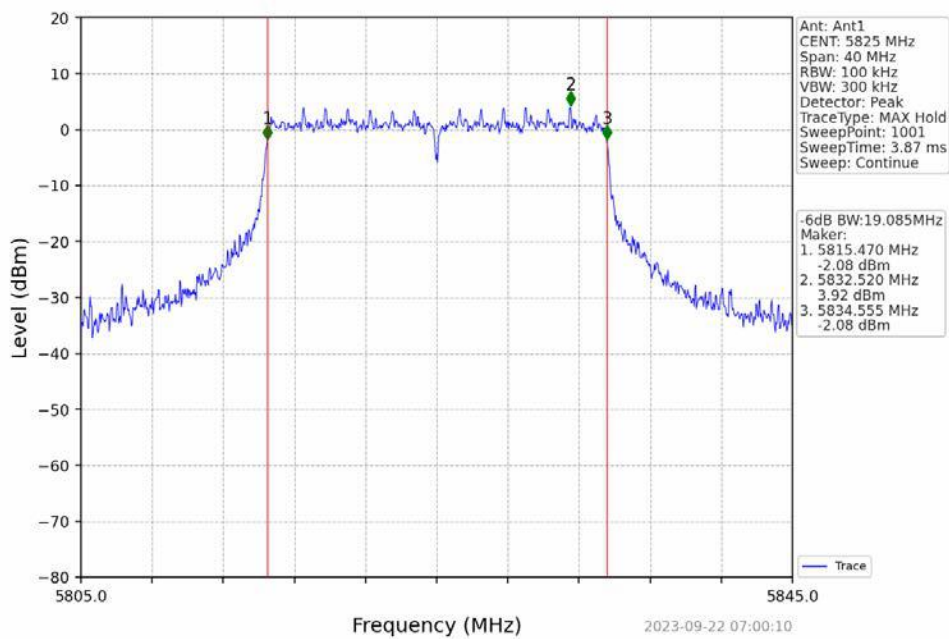

802.11ax(HEW20)_LCH_5745MHz_RU242_Left_NTNV

802.11ax(HEW20)_MCH_5785MHz_RU242_Left_NTNV

802.11ax(HEW20) HCH 5825MHz RU242 Left NTN

802.11ax(HEW40) LCH 5755MHz RU484 Left NTN

802.11ax(HEW40) HCH 5795MHz RU484 Left NTN

802.11ax(HEW80) MCH 5775MHz RU996 Left NTN

26dB Channel Bandwidth (MHz)

802.11a_HCH_5240MHz_NTNV

802.11n(HT20)_LCH_5180MHz_NTNV

802.11n(HT20)_MCH_5200MHz_NTNV

802.11n(HT20)_HCH_5240MHz_NTNV

802.11n(HT40) LCH 5190MHz_NTNV