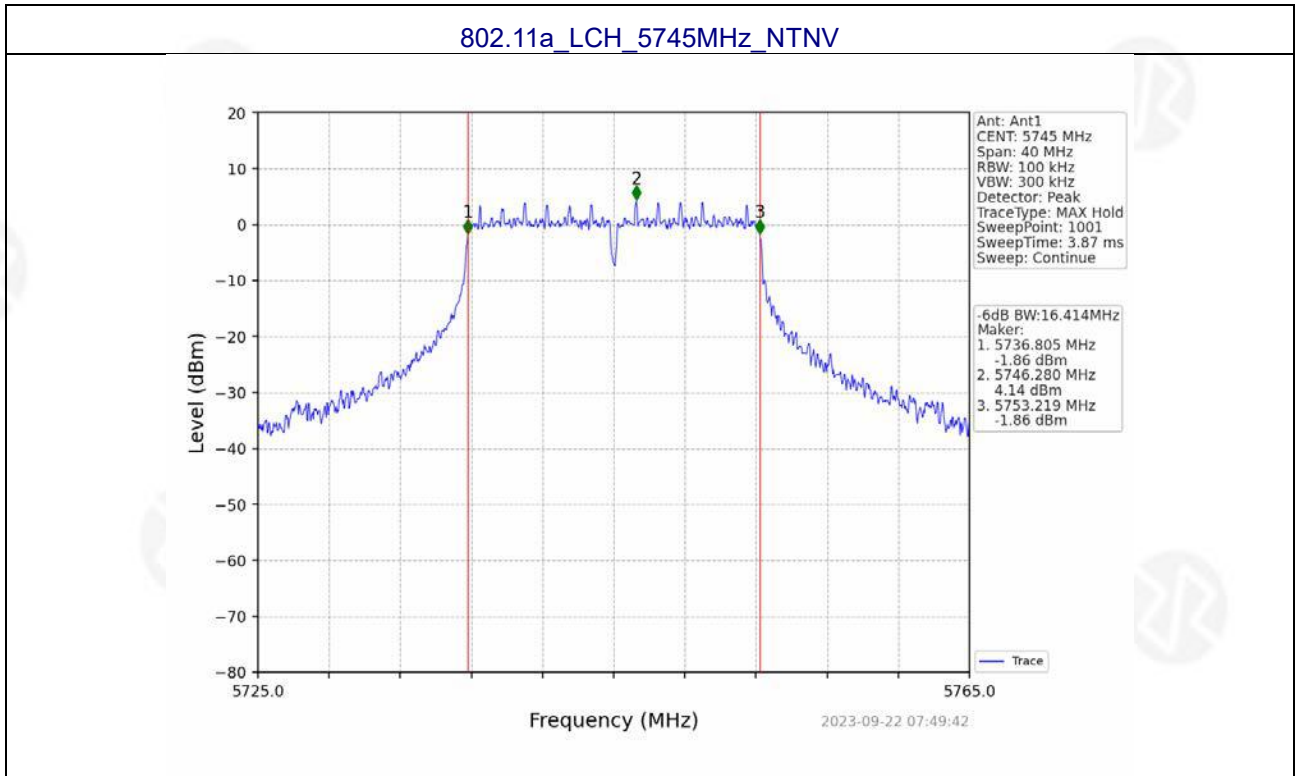

802.11ax(HEW20) HCH_5825MHz_RU242_Left_NTNV

802.11ax(HEW40)_LCH_5190MHz_RU484_Left_NTNV

802.11ax(HEW40)_HCH_5230MHz_RU484_Left_NTNV

802.11ax(HEW40)_LCH_5755MHz_RU484_Left_NTNV

802.11ax(HEW40)_HCH_5795MHz_RU484_Left_NTNV

802.11ax(HEW80) MCH_5210MHz_RU996_Left_NTNV

802.11ax(HEW80) MCH_5775MHz_RU996_Left_NTNV

6dB Channel Bandwidth (MHz)

802.11a_HCH_5825MHz_NTNV

802.11n(HT20)_LCH_5745MHz_NTNV

802.11n(HT20)_MCH_5785MHz_NTNV

802.11n(HT20)_HCH_5825MHz_NTNV

802.11n(HT40) LCH 5755MHz_NTNV

802.11n(HT40) HCH 5795MHz_NTNV

802.11ac(VHT20)_LCH_5745MHz_NTNV

802.11ac(VHT20)_MCH_5785MHz_NTNV

802.11ac(VHT20)_HCH_5825MHz_NTNV

802.11ac(VHT40)_LCH_5755MHz_NTNV

802.11ac(VHT40)_HCH_5795MHz_NTNV