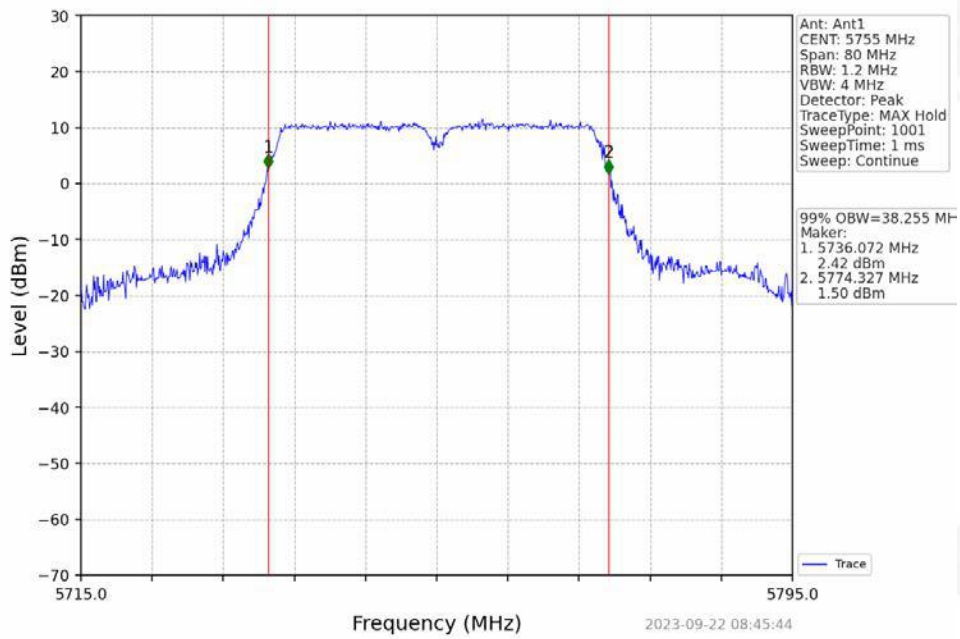

802.11ax(HEW80) MCH 5210MHz RU996 Left NTN

Antenna 2:

99% Occupy Bandwidth (MHz)

802.11a_HCH_5240MHz_NTNV

802.11a_LCH_5745MHz_NTNV

802.11a_MCH_5785MHz_NTNV

802.11a_HCH_5825MHz_NTNV

802.11n(HT20)_LCH_5180MHz_NTNV

802.11n(HT20)_MCH_5200MHz_NTNV

802.11n(HT20)_HCH_5240MHz_NTNV

802.11n(HT20)_LCH_5745MHz_NTNV

802.11n(HT20)_MCH_5785MHz_NTNV

802.11n(HT20)_HCH_5825MHz_NTNV

802.11n(HT40) LCH 5190MHz_NTNV

802.11n(HT40) HCH 5230MHz_NTNV

802.11n(HT40) LCH 5755MHz_NTNV

802.11n(HT40) HCH 5795MHz_NTNV

802.11ac(VHT20) LCH 5180MHz_NTNV

802.11ac(VHT20) MCH 5200MHz_NTNV

802.11ac(VHT20)_HCH_5240MHz_NTNV

802.11ac(VHT20)_LCH_5745MHz_NTNV

802.11ac(VHT20)_MCH_5785MHz_NTNV