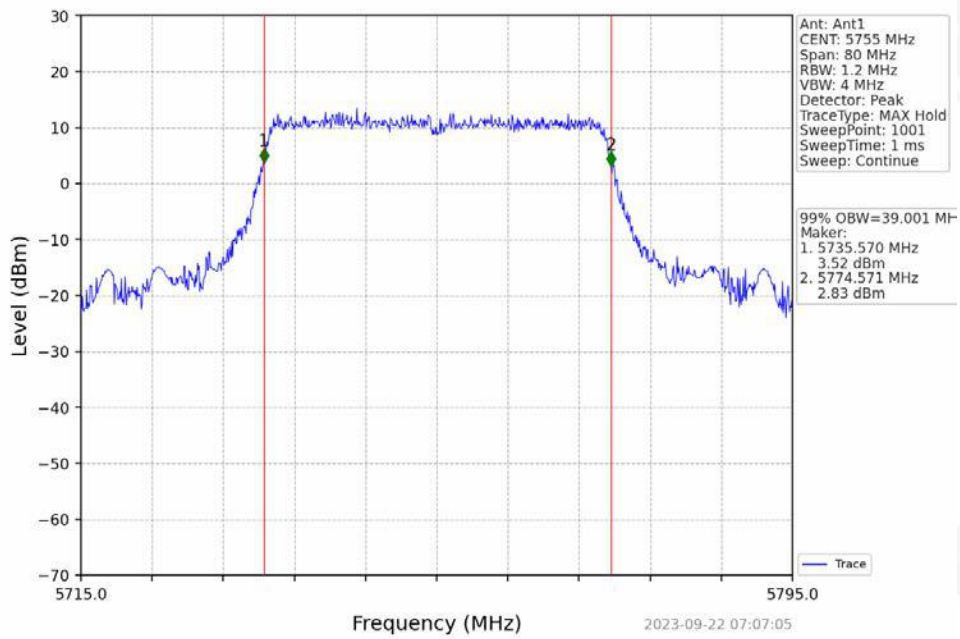

802.11ax(HEW40)_LCH_5190MHz_RU484_Left_NTNV

802.11ax(HEW40)_HCH_5230MHz_RU484_Left_NTNV

802.11ax(HEW40)_LCH_5755MHz_RU484_Left_NTNV

802.11ax(HEW40)_HCH_5795MHz_RU484_Left_NTNV

802.11ax(HEW80) MCH_5210MHz_RU996_Left_NTNV

802.11ax(HEW80) MCH_5775MHz_RU996_Left_NTNV

6dB Channel Bandwidth (MHz)

802.11a_HCH_5825MHz_NTNV

802.11n(HT20)_LCH_5745MHz_NTNV

802.11n(HT20)_MCH_5785MHz_NTNV

802.11n(HT20)_HCH_5825MHz_NTNV

802.11n(HT40) LCH 5755MHz_NTNV