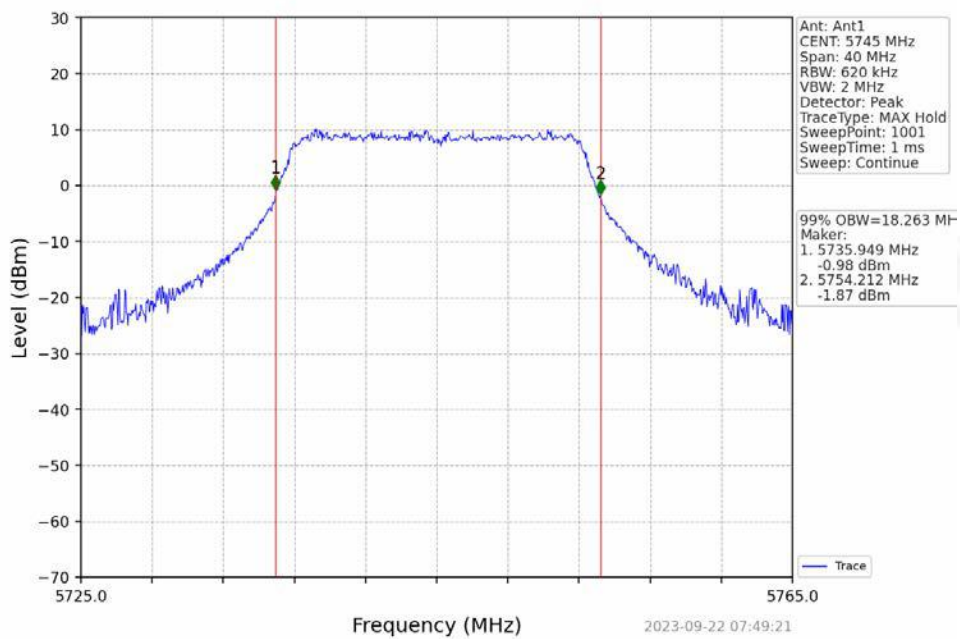

802.11ax(HEW20)_LCH_5180MHz_RU242_Left_NTNV

802.11ax(HEW20)_MCH_5200MHz_RU242_Left_NTNV

802.11ax(HEW20) HCH 5240MHz RU242 Left NTN

802.11ax(HEW40) LCH 5190MHz RU484 Left NTN

802.11ax(HEW40) HCH 5230MHz RU484 Left NTN

802.11ax(HEW80) MCH 5210MHz RU996 Left NTN

Antenna 2:

99% Occupy Bandwidth (MHz)

802.11a_HCH_5240MHz_NTNV

802.11a_LCH_5745MHz_NTNV

802.11a_MCH_5785MHz_NTNV

802.11a_HCH_5825MHz_NTNV

802.11n(HT20)_LCH_5180MHz_NTNV

802.11n(HT20)_MCH_5200MHz_NTNV

802.11n(HT20)_HCH_5240MHz_NTNV

802.11n(HT20)_LCH_5745MHz_NTNV

802.11n(HT20)_MCH_5785MHz_NTNV

802.11n(HT20)_HCH_5825MHz_NTNV

802.11n(HT40) LCH 5190MHz_NTNV

802.11n(HT40) HCH 5230MHz_NTNV