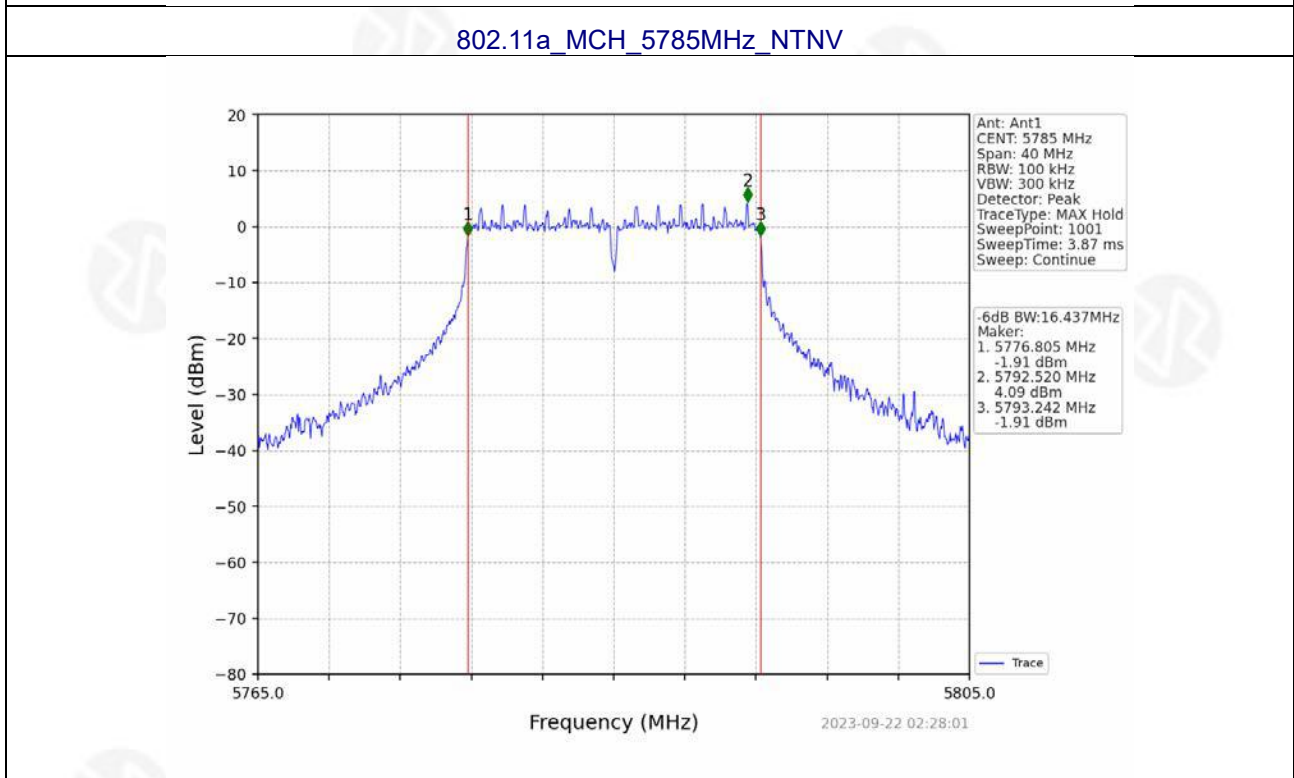

802.11ax(HEW40)_LCH_5190MHz_RU484_Left_NTNV

802.11ax(HEW40)_HCH_5230MHz_RU484_Left_NTNV

802.11ax(HEW40)_LCH_5755MHz_RU484_Left_NTNV

802.11ax(HEW40)_HCH_5795MHz_RU484_Left_NTNV

802.11ax(HEW80) MCH_5210MHz_RU996_Left_NTNV

802.11ax(HEW80) MCH_5775MHz_RU996_Left_NTNV

6dB Channel Bandwidth (MHz)

802.11a_HCH_5825MHz_NTNV

802.11n(HT20)_LCH_5745MHz_NTNV

802.11n(HT20)_MCH_5785MHz_NTNV

802.11n(HT20)_HCH_5825MHz_NTNV

802.11n(HT40) LCH 5755MHz_NTNV