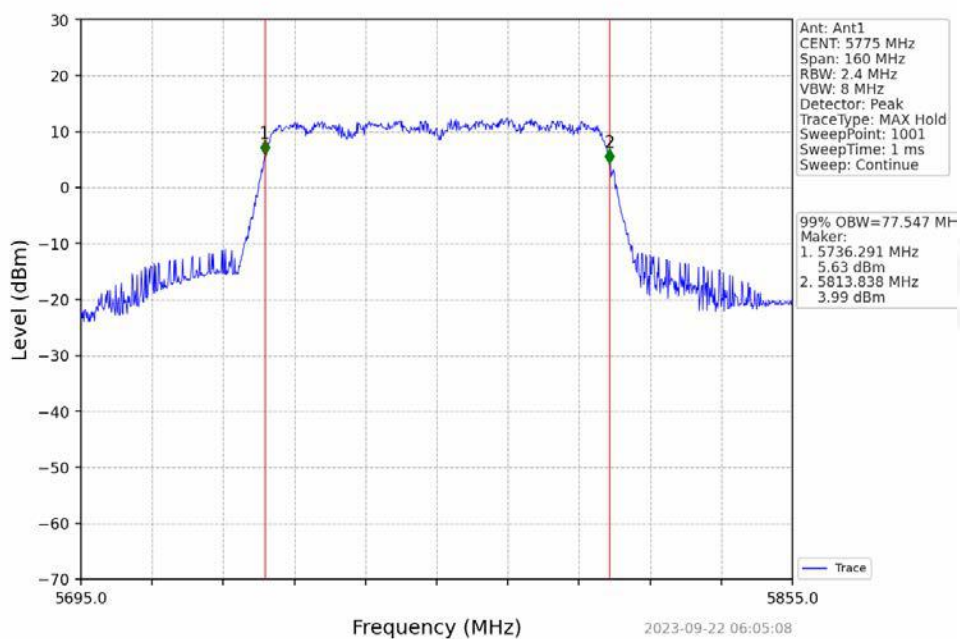

802.11ac(VHT40) LCH 5190MHz NTN

802.11ac(VHT40) HCH 5230MHz NTN

802.11ac(VHT40) LCH 5755MHz NTN

802.11ac(VHT40) HCH 5795MHz NTN

802.11ac(VHT80)_MCH_5210MHz_NTNV

802.11ac(VHT80)_MCH_5775MHz_NTNV

802.11ax(HEW20)_LCH_5180MHz_RU242_Left_NTNV

802.11ax(HEW20)_MCH_5200MHz_RU242_Left_NTNV

802.11ax(HEW20) HCH 5240MHz RU242 Left NTN

802.11ax(HEW20) LCH 5745MHz RU242 Left NTN

802.11ax(HEW20) MCH_5785MHz_RU242_Left_NTNV

802.11ax(HEW20) HCH_5825MHz_RU242_Left_NTNV