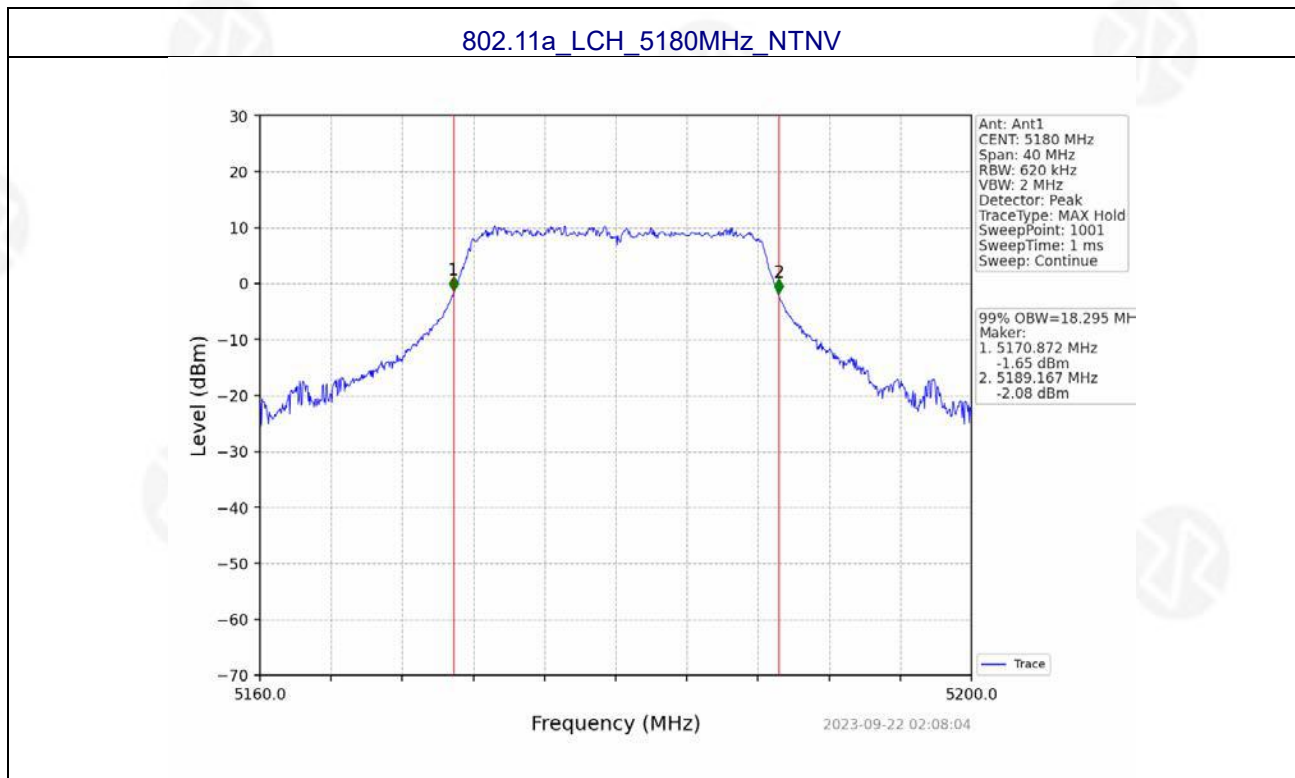

802.11ax(HEW20)_MCH_5200MHz_RU242_Left_NTNV

802.11ax(HEW20) HCH 5240MHz RU242 Left NTN

802.11ax(HEW40) LCH 5190MHz RU484 Left NTN

802.11ax(HEW40) HCH 5230MHz RU484 Left NTN

802.11ax(HEW80) MCH 5210MHz RU996 Left NTN

Antenna 1:

99% Occupy Bandwidth (MHz)

802.11a_HCH_5240MHz_NTNV

802.11a_LCH_5745MHz_NTNV

802.11a_MCH_5785MHz_NTNV

802.11a_HCH_5825MHz_NTNV

802.11n(HT20)_LCH_5180MHz_NTNV

802.11n(HT20)_MCH_5200MHz_NTNV