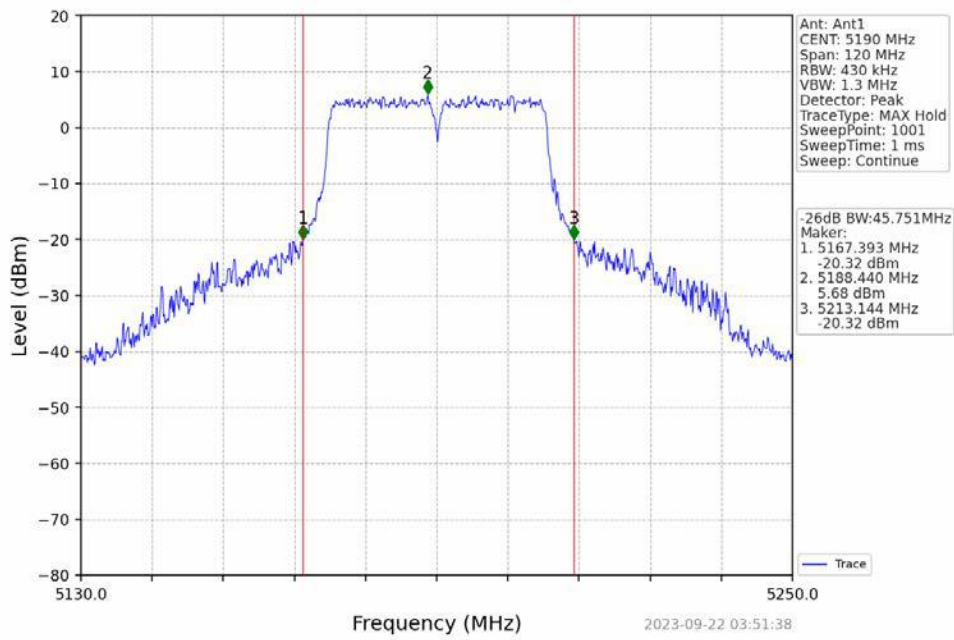

802.11n(HT40) HCH 5230MHz_NTNV

802.11ac(VHT20)_LCH_5180MHz_NTNV

802.11ac(VHT20)_MCH_5200MHz_NTNV

802.11ac(VHT20)_HCH_5240MHz_NTNV

802.11ac(VHT40)_LCH_5190MHz_NTNV

802.11ac(VHT40)_HCH_5230MHz_NTNV

802.11ac(VHT80)_MCH_5210MHz_NTNV

802.11ax(HEW20)_LCH_5180MHz_RU242_Left_NTNV

802.11ax(HEW20)_MCH_5200MHz_RU242_Left_NTNV

802.11ax(HEW20) HCH 5240MHz RU242 Left NTN

802.11ax(HEW40) LCH 5190MHz RU484 Left NTN

802.11ax(HEW40) HCH 5230MHz RU484 Left NTN