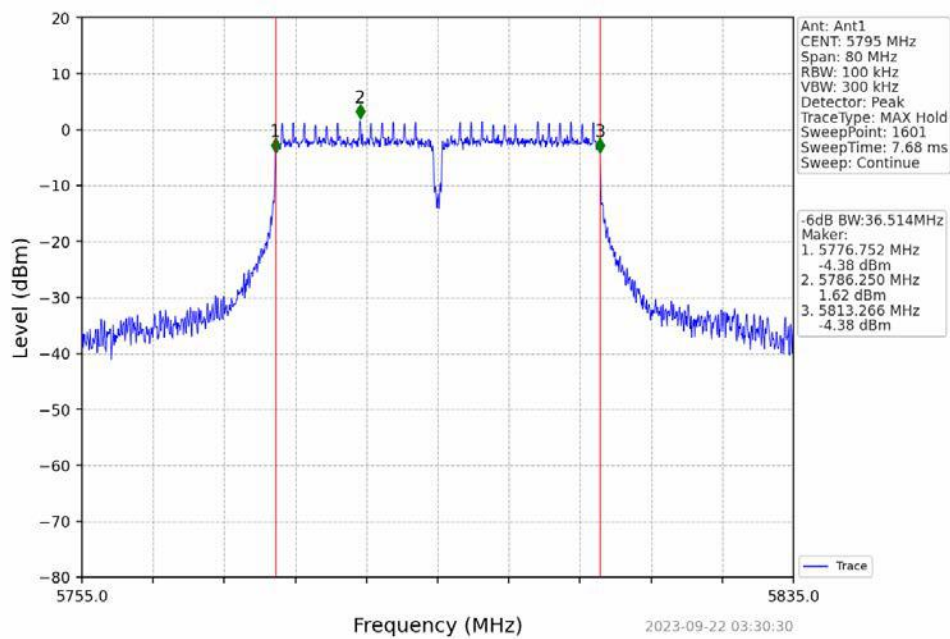

802.11n(HT40) HCH 5795MHz_NTNV