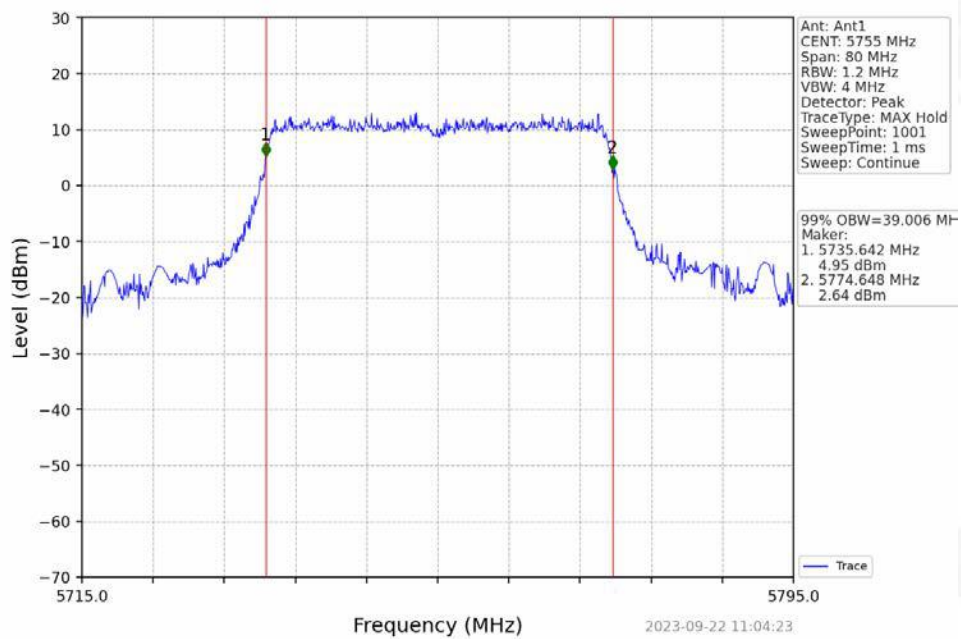

802.11ax(HEW20)_LCH_5180MHz_RU242_Left_NTNV

802.11ax(HEW20)_MCH_5200MHz_RU242_Left_NTNV

802.11ax(HEW20) HCH 5240MHz RU242 Left NTN

802.11ax(HEW20) LCH 5745MHz RU242 Left NTN

802.11ax(HEW20) MCH_5785MHz_RU242_Left_NTNV

802.11ax(HEW20) HCH_5825MHz_RU242_Left_NTNV

802.11ax(HEW40)_LCH_5190MHz_RU484_Left_NTNV

802.11ax(HEW40)_HCH_5230MHz_RU484_Left_NTNV

802.11ax(HEW40)_LCH_5755MHz_RU484_Left_NTNV

802.11ax(HEW40)_HCH_5795MHz_RU484_Left_NTNV

802.11ax(HEW80) MCH_5210MHz_RU996_Left_NTNV

802.11ax(HEW80) MCH_5775MHz_RU996_Left_NTNV

6dB Channel Bandwidth (MHz)

802.11a_HCH_5825MHz_NTNV

802.11n(HT20)_LCH_5745MHz_NTNV

802.11n(HT20)_MCH_5785MHz_NTNV

802.11n(HT20)_HCH_5825MHz_NTNV