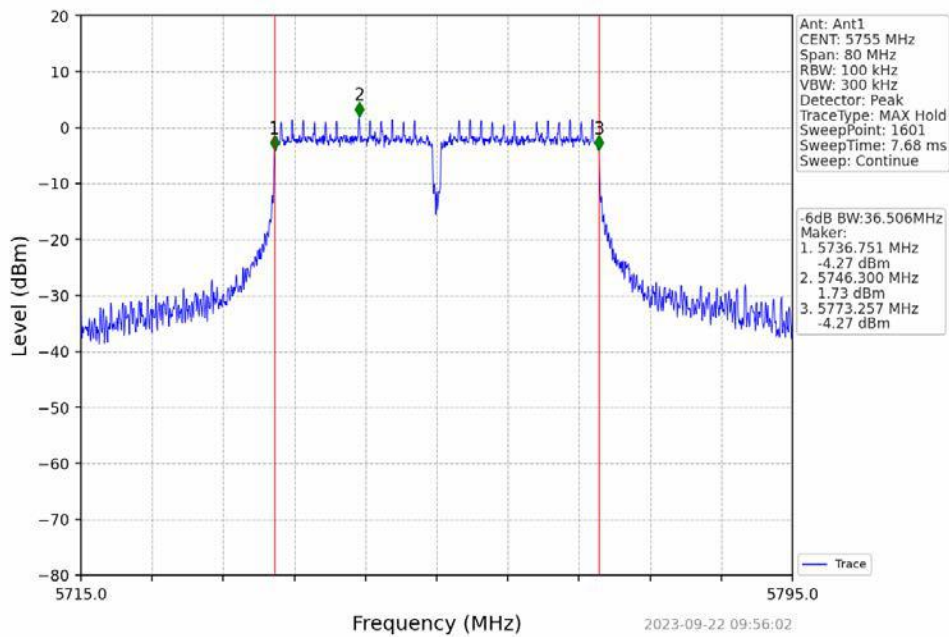

802.11ax(HEW80) MCH_5210MHz_RU996_Left_NTNV

802.11ax(HEW80) MCH_5775MHz_RU996_Left_NTNV

6dB Channel Bandwidth (MHz)

802.11a_HCH_5825MHz_NTNV

802.11n(HT20)_LCH_5745MHz_NTNV

802.11n(HT20)_MCH_5785MHz_NTNV

802.11n(HT20)_HCH_5825MHz_NTNV

802.11n(HT40) LCH 5755MHz_NTNV

802.11n(HT40) HCH 5795MHz_NTNV

802.11ac(VHT20)_LCH_5745MHz_NTNV

802.11ac(VHT20)_MCH_5785MHz_NTNV

802.11ac(VHT20)_HCH_5825MHz_NTNV

802.11ac(VHT40)_LCH_5755MHz_NTNV

802.11ac(VHT40)_HCH_5795MHz_NTNV

802.11ac(VHT80)_MCH_5775MHz_NTNV

802.11ax(HEW20)_LCH_5745MHz_RU242_Left_NTNV

802.11ax(HEW20)_MCH_5785MHz_RU242_Left_NTNV

802.11ax(HEW20) HCH 5825MHz RU242 Left NTN

802.11ax(HEW40) LCH 5755MHz RU484 Left NTN