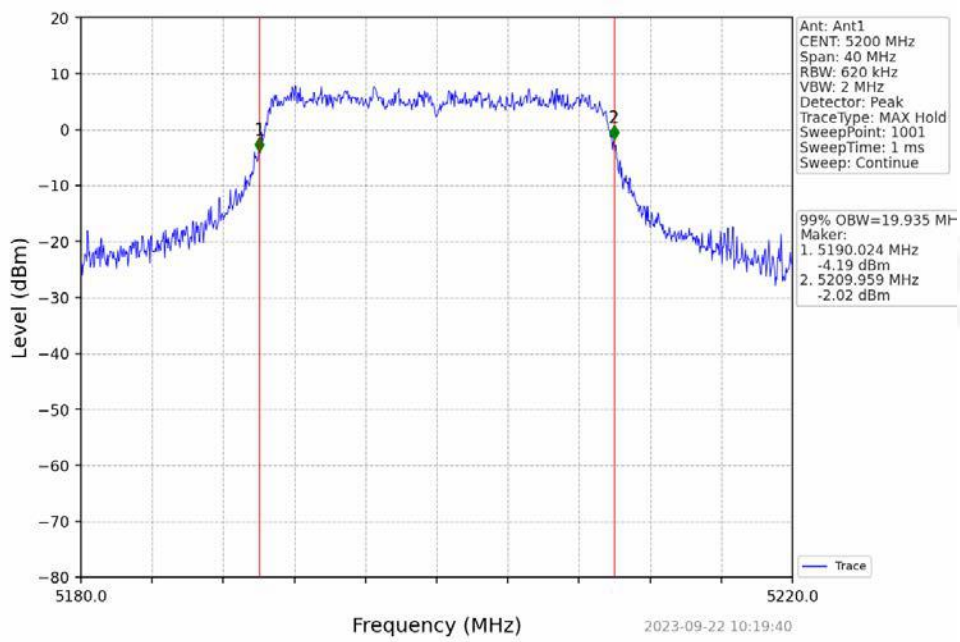

802.11n(HT40) LCH 5755MHz_NTNV

802.11n(HT40) HCH 5795MHz_NTNV

802.11ac(VHT20) LCH 5180MHz_NTNV

802.11ac(VHT20) MCH 5200MHz_NTNV

802.11ac(VHT20)_HCH_5240MHz_NTNV

802.11ac(VHT20)_LCH_5745MHz_NTNV

802.11ac(VHT20)_MCH_5785MHz_NTNV

802.11ac(VHT20)_HCH_5825MHz_NTNV

802.11ac(VHT40) LCH 5190MHz NTN

802.11ac(VHT40) HCH 5230MHz NTN

802.11ac(VHT40) LCH 5755MHz NTN

802.11ac(VHT40) HCH 5795MHz NTN

802.11ac(VHT80)_MCH_5210MHz_NTNV

802.11ac(VHT80)_MCH_5775MHz_NTNV

802.11ax(HEW20)_LCH_5180MHz_RU242_Left_NTNV

802.11ax(HEW20)_MCH_5200MHz_RU242_Left_NTNV

802.11ax(HEW20) HCH 5240MHz RU242 Left NTN

802.11ax(HEW20) LCH 5745MHz RU242 Left NTN

802.11ax(HEW20) MCH_5785MHz_RU242_Left_NTNV