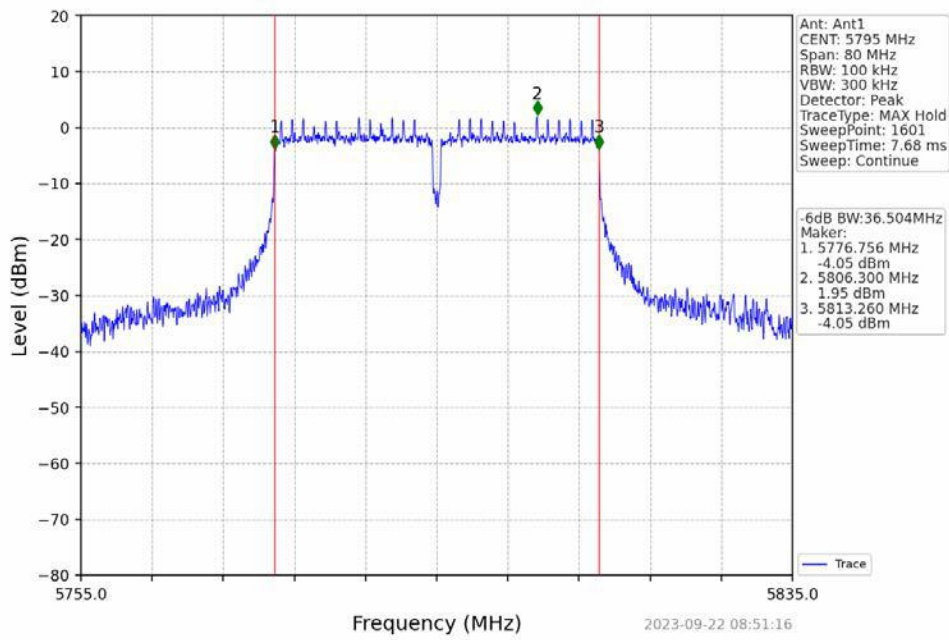

802.11ax(HEW20) HCH_5825MHz_RU242_Left_NTNV

802.11ax(HEW40)_LCH_5190MHz_RU484_Left_NTNV

802.11ax(HEW40)_HCH_5230MHz_RU484_Left_NTNV

802.11ax(HEW40)_LCH_5755MHz_RU484_Left_NTNV

802.11ax(HEW40)_HCH_5795MHz_RU484_Left_NTNV

802.11ax(HEW80) MCH_5210MHz_RU996_Left_NTNV

802.11ax(HEW80) MCH_5775MHz_RU996_Left_NTNV

6dB Channel Bandwidth (MHz)

802.11a_HCH_5825MHz_NTNV

802.11n(HT20)_LCH_5745MHz_NTNV

802.11n(HT20)_MCH_5785MHz_NTNV

802.11n(HT20)_HCH_5825MHz_NTNV

802.11n(HT40) LCH 5755MHz_NTNV

802.11n(HT40) HCH 5795MHz_NTNV

802.11ac(VHT20)_LCH_5745MHz_NTNV

802.11ac(VHT20)_MCH_5785MHz_NTNV

802.11ac(VHT20)_HCH_5825MHz_NTNV

802.11ac(VHT40)_LCH_5755MHz_NTNV

802.11ac(VHT40)_HCH_5795MHz_NTNV