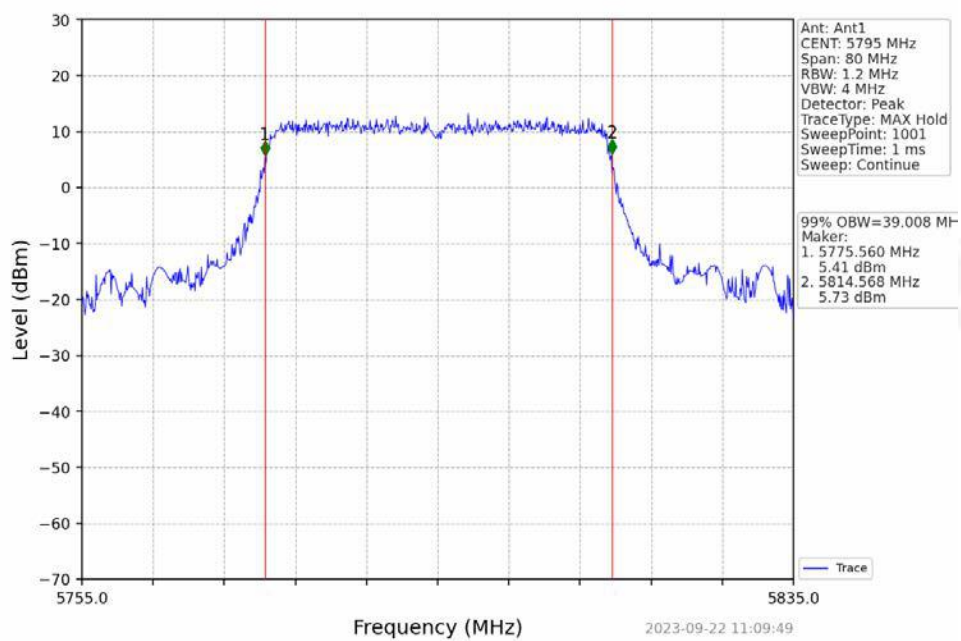

802.11ax(HEW20)_LCH_5180MHz_RU242_Left_NTNV

802.11ax(HEW20)_MCH_5200MHz_RU242_Left_NTNV

802.11ax(HEW20) HCH 5240MHz RU242 Left NTN

802.11ax(HEW20) LCH 5745MHz RU242 Left NTN

802.11ax(HEW20) MCH_5785MHz_RU242_Left_NTNV

802.11ax(HEW20) HCH_5825MHz_RU242_Left_NTNV

802.11ax(HEW40)_LCH_5190MHz_RU484_Left_NTNV

802.11ax(HEW40)_HCH_5230MHz_RU484_Left_NTNV

802.11ax(HEW40)_LCH_5755MHz_RU484_Left_NTNV

802.11ax(HEW40)_HCH_5795MHz_RU484_Left_NTNV

802.11ax(HEW80) MCH_5210MHz_RU996_Left_NTNV

802.11ax(HEW80) MCH_5775MHz_RU996_Left_NTNV

6dB Channel Bandwidth (MHz)

802.11a_HCH_5825MHz_NTNV

802.11n(HT20)_LCH_5745MHz_NTNV

802.11n(HT20)_MCH_5785MHz_NTNV

802.11n(HT20)_HCH_5825MHz_NTNV