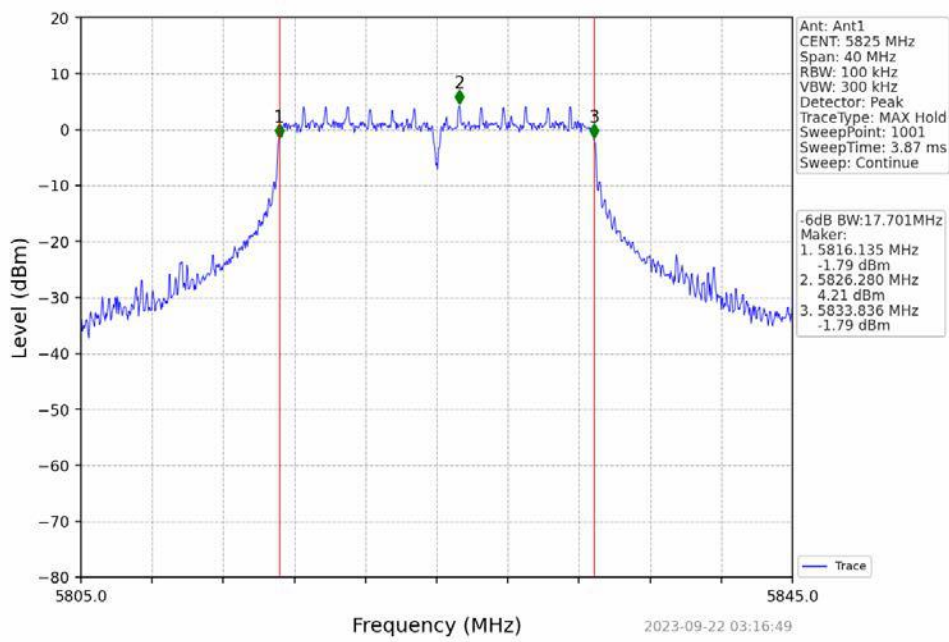

802.11ax(HEW80) MCH_5775MHz_RU996_Left_NTNV

6dB Channel Bandwidth (MHz)

802.11a_HCH_5825MHz_NTNV

802.11n(HT20)_LCH_5745MHz_NTNV

802.11n(HT20)_MCH_5785MHz_NTNV

802.11n(HT20)_HCH_5825MHz_NTNV

802.11n(HT40) LCH 5755MHz_NTNV