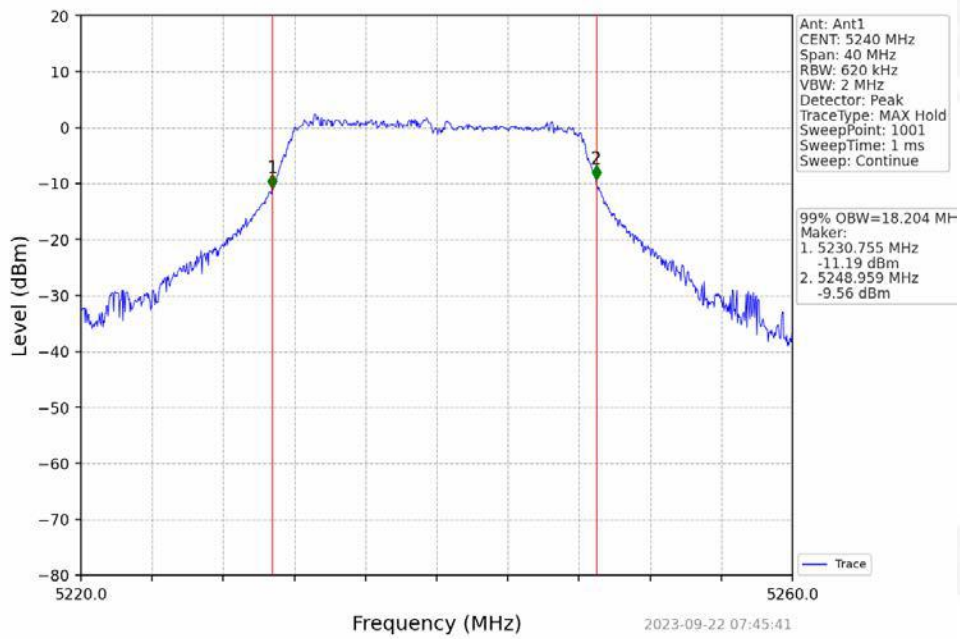

802.11ax(HEW20)_LCH_5180MHz_RU242_Left_NTNV

802.11ax(HEW20)_MCH_5200MHz_RU242_Left_NTNV

802.11ax(HEW20) HCH 5240MHz RU242 Left NTN

802.11ax(HEW40) LCH 5190MHz RU484 Left NTN

802.11ax(HEW40) HCH 5230MHz RU484 Left NTN

802.11ax(HEW80) MCH 5210MHz RU996 Left NTN

Antenna 2:

99% Occupy Bandwidth (MHz)

802.11a_HCH_5240MHz_NTNV

802.11a_LCH_5745MHz_NTNV

802.11a_MCH_5785MHz_NTNV

802.11a_HCH_5825MHz_NTNV

802.11n(HT20)_LCH_5180MHz_NTNV

802.11n(HT20)_MCH_5200MHz_NTNV

802.11n(HT20)_HCH_5240MHz_NTNV

802.11n(HT20)_LCH_5745MHz_NTNV

802.11n(HT20)_MCH_5785MHz_NTNV

802.11n(HT20)_HCH_5825MHz_NTNV

802.11n(HT40) LCH 5190MHz_NTNV

802.11n(HT40) HCH 5230MHz_NTNV