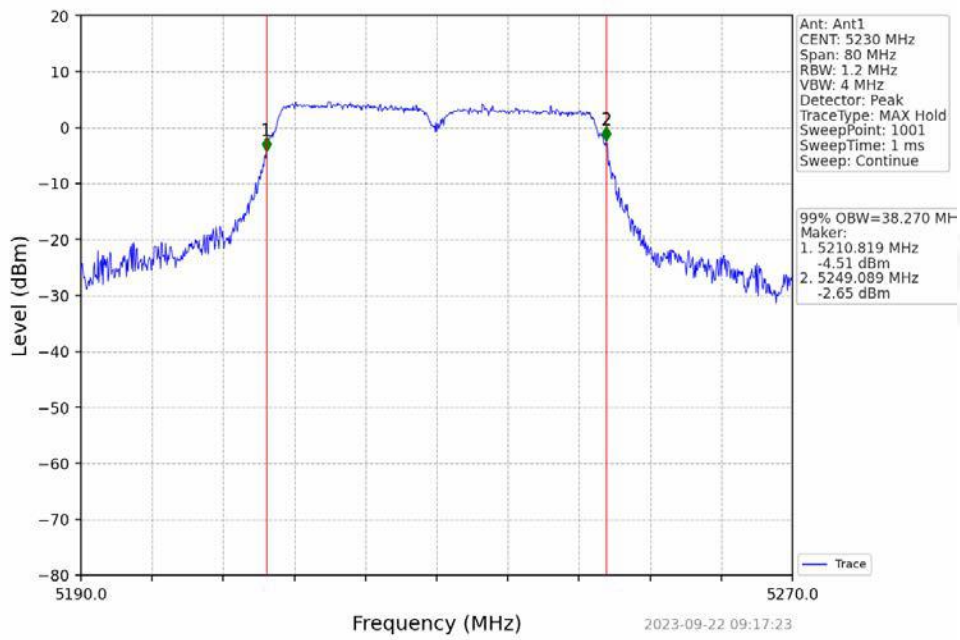

802.11n(HT40) LCH 5755MHz_NTNV

802.11n(HT40) HCH 5795MHz_NTNV

802.11ac(VHT20) LCH 5180MHz_NTNV

802.11ac(VHT20) MCH 5200MHz_NTNV

802.11ac(VHT20)_HCH_5240MHz_NTNV

802.11ac(VHT20)_LCH_5745MHz_NTNV

802.11ac(VHT20)_MCH_5785MHz_NTNV

802.11ac(VHT20)_HCH_5825MHz_NTNV

802.11ac(VHT40) LCH 5190MHz NTN

802.11ac(VHT40) HCH 5230MHz NTN

802.11ac(VHT40) LCH 5755MHz NTN

802.11ac(VHT40) HCH 5795MHz NTN

802.11ac(VHT80)_MCH_5210MHz_NTNV

802.11ac(VHT80)_MCH_5775MHz_NTNV

802.11ax(HEW20)_LCH_5180MHz_RU242_Left_NTNV

802.11ax(HEW20)_MCH_5200MHz_RU242_Left_NTNV

802.11ax(HEW20) HCH 5240MHz RU242 Left NTN

802.11ax(HEW20) LCH 5745MHz RU242 Left NTN

802.11ax(HEW20) MCH_5785MHz_RU242_Left_NTNV