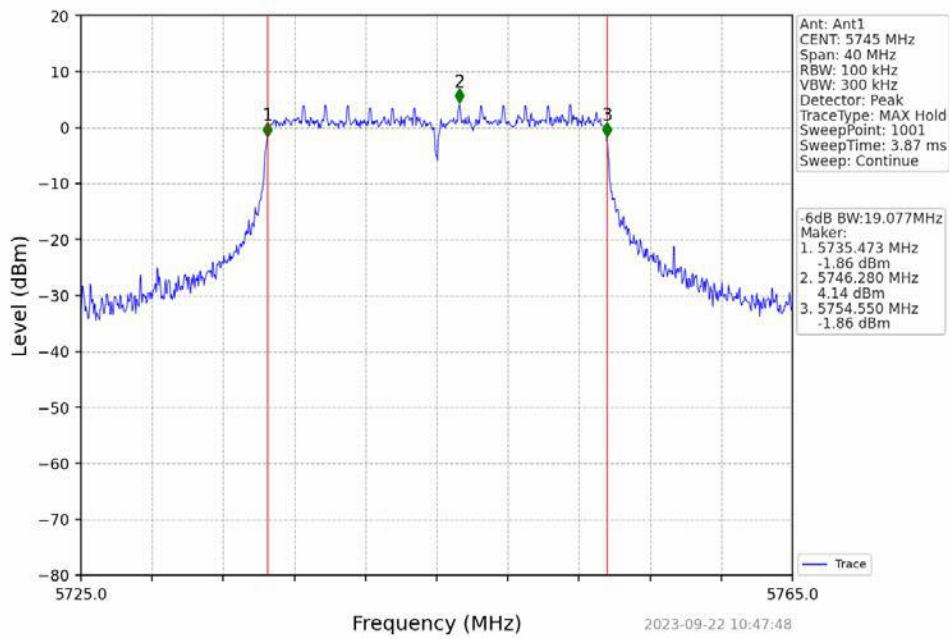

802.11ax(HEW80) MCH_5210MHz_RU996_Left_NTNV

802.11ax(HEW80) MCH_5775MHz_RU996_Left_NTNV

6dB Channel Bandwidth (MHz)

802.11a_HCH_5825MHz_NTNV

802.11n(HT20)_LCH_5745MHz_NTNV

802.11n(HT20)_MCH_5785MHz_NTNV

802.11n(HT20)_HCH_5825MHz_NTNV

802.11n(HT40) LCH 5755MHz_NTNV

802.11n(HT40) HCH 5795MHz_NTNV

802.11ac(VHT20)_LCH_5745MHz_NTNV

802.11ac(VHT20)_MCH_5785MHz_NTNV

802.11ac(VHT20)_HCH_5825MHz_NTNV

802.11ac(VHT40)_LCH_5755MHz_NTNV

802.11ac(VHT40)_HCH_5795MHz_NTNV

802.11ac(VHT80)_MCH_5775MHz_NTNV

802.11ax(HEW20)_LCH_5745MHz_RU242_Left_NTNV

802.11ax(HEW20)_MCH_5785MHz_RU242_Left_NTNV

802.11ax(HEW20) HCH 5825MHz RU242 Left NTN

802.11ax(HEW40) LCH 5755MHz RU484 Left NTN