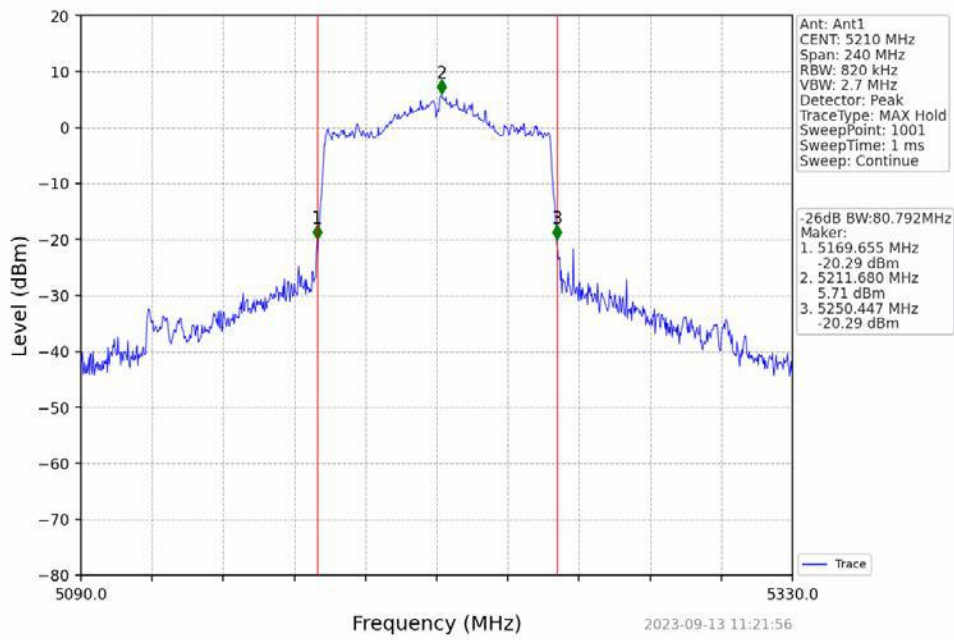

802.11ac(VHT20)_LCH_5180MHz_NTNV

802.11ac(VHT20)_MCH_5200MHz_NTNV

802.11ac(VHT20)_HCH_5240MHz_NTNV

802.11ac(VHT40)_LCH_5190MHz_NTNV

802.11ac(VHT40)_HCH_5230MHz_NTNV

802.11ac(VHT80)_MCH_5210MHz_NTNV

802.11ax(HEW20)_LCH_5180MHz_RU242_Left_NTNV

802.11ax(HEW20)_MCH_5200MHz_RU242_Left_NTNV

802.11ax(HEW20) HCH 5240MHz RU242 Left NTN

802.11ax(HEW40) LCH 5190MHz RU484 Left NTN

802.11ax(HEW40) HCH 5230MHz RU484 Left NTN

802.11ax(HEW80) MCH 5210MHz RU996 Left NTN