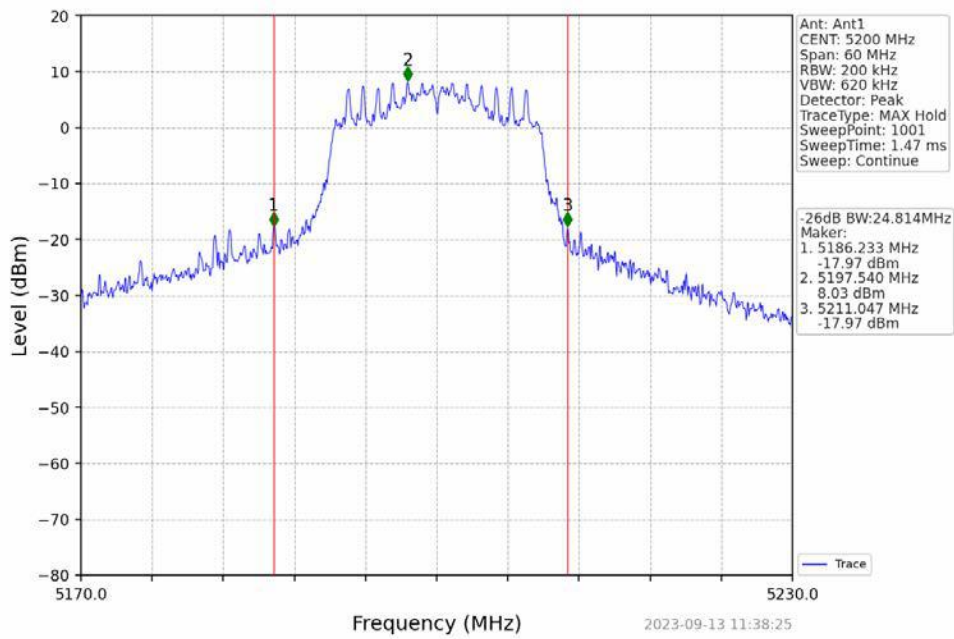

26dB Channel Bandwidth (MHz)

802.11a_HCH_5240MHz_NTNV

802.11n(HT20)_LCH_5180MHz_NTNV

802.11n(HT20)_MCH_5200MHz_NTNV

802.11n(HT20)_HCH_5240MHz_NTNV

802.11n(HT40) LCH 5190MHz_NTNV

802.11n(HT40) HCH 5230MHz_NTNV