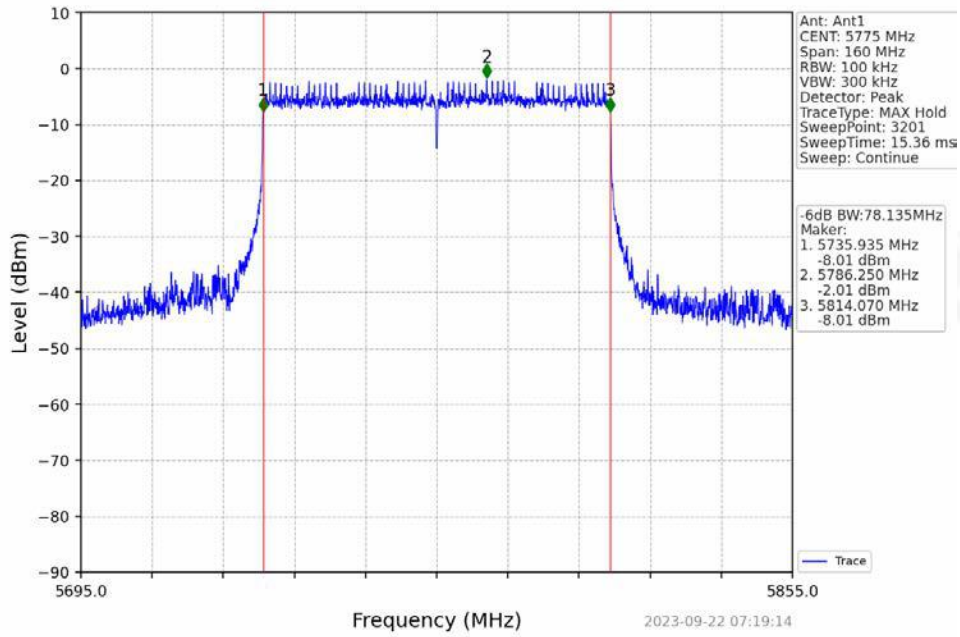

802.11ax(HEW20)_LCH_5745MHz_RU242_Left_NTNV

802.11ax(HEW20)_MCH_5785MHz_RU242_Left_NTNV

802.11ax(HEW20) HCH 5825MHz RU242 Left NTN

802.11ax(HEW40) LCH 5755MHz RU484 Left NTN

802.11ax(HEW40) HCH 5795MHz RU484 Left NTN

802.11ax(HEW80) MCH 5775MHz RU996 Left NTN

26dB Channel Bandwidth (MHz)

802.11a_HCH_5240MHz_NTNV

802.11n(HT20)_LCH_5180MHz_NTNV

802.11n(HT20)_MCH_5200MHz_NTNV

802.11n(HT20)_HCH_5240MHz_NTNV

802.11n(HT40) LCH 5190MHz_NTNV