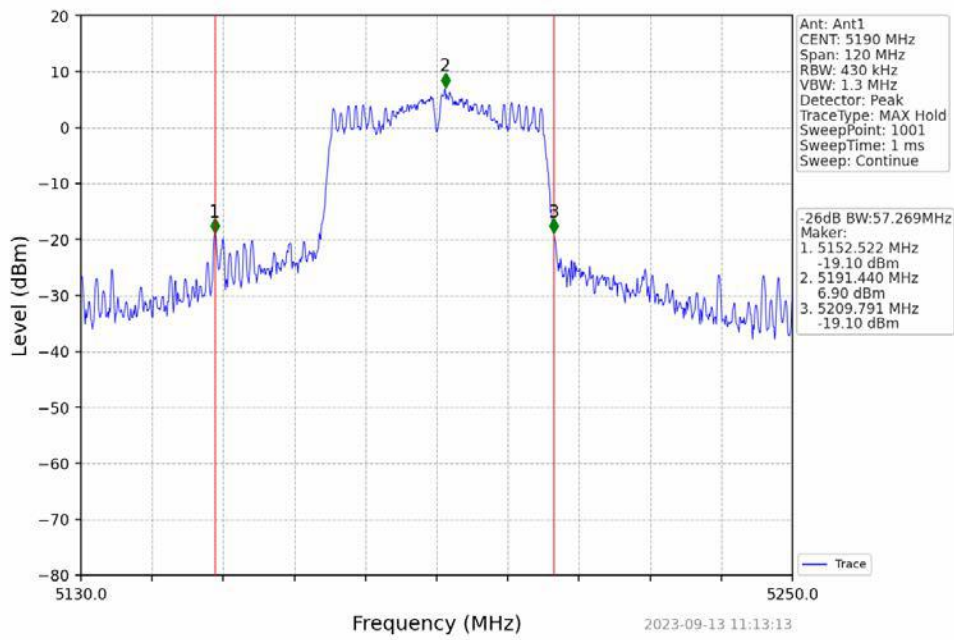

802.11ac(VHT20)_LCH_5180MHz_NTNV

802.11ac(VHT20)_MCH_5200MHz_NTNV

802.11ac(VHT20)_HCH_5240MHz_NTNV

802.11ac(VHT40)_LCH_5190MHz_NTNV

802.11ac(VHT40)_HCH_5230MHz_NTNV

802.11ac(VHT80)_MCH_5210MHz_NTNV

802.11ax(HEW20)_LCH_5180MHz_RU242_Left_NTNV

802.11ax(HEW20)_MCH_5200MHz_RU242_Left_NTNV

802.11ax(HEW20) HCH 5240MHz RU242 Left NTN

802.11ax(HEW40) LCH 5190MHz RU484 Left NTN

802.11ax(HEW40) HCH 5230MHz RU484 Left NTN

802.11ax(HEW80) MCH 5210MHz RU996 Left NTN