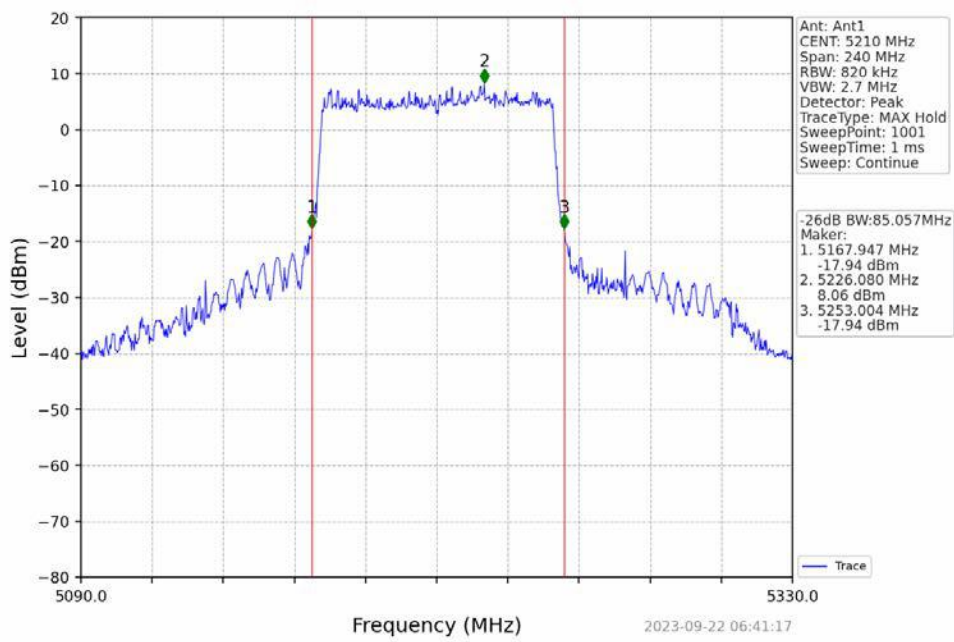

802.11n(HT40) HCH 5230MHz_NTNV

802.11ac(VHT20)_LCH_5180MHz_NTNV

802.11ac(VHT20)_MCH_5200MHz_NTNV

802.11ac(VHT20)_HCH_5240MHz_NTNV

802.11ac(VHT40)_LCH_5190MHz_NTNV

802.11ac(VHT40)_HCH_5230MHz_NTNV

802.11ac(VHT80)_MCH_5210MHz_NTNV

802.11ax(HEW20)_LCH_5180MHz_RU242_Left_NTNV

802.11ax(HEW20)_MCH_5200MHz_RU242_Left_NTNV

802.11ax(HEW20) HCH 5240MHz RU242 Left NTN

802.11ax(HEW40) LCH 5190MHz RU484 Left NTN

802.11ax(HEW40) HCH 5230MHz RU484 Left NTN

802.11ax(HEW80) MCH 5210MHz RU996 Left NTN

Antenna 2:

99% Occupy Bandwidth (MHz)

802.11a_HCH_5240MHz_NTNV

802.11a_LCH_5745MHz_NTNV

802.11a_MCH_5785MHz_NTNV

802.11a_HCH_5825MHz_NTNV

802.11n(HT20)_LCH_5180MHz_NTNV