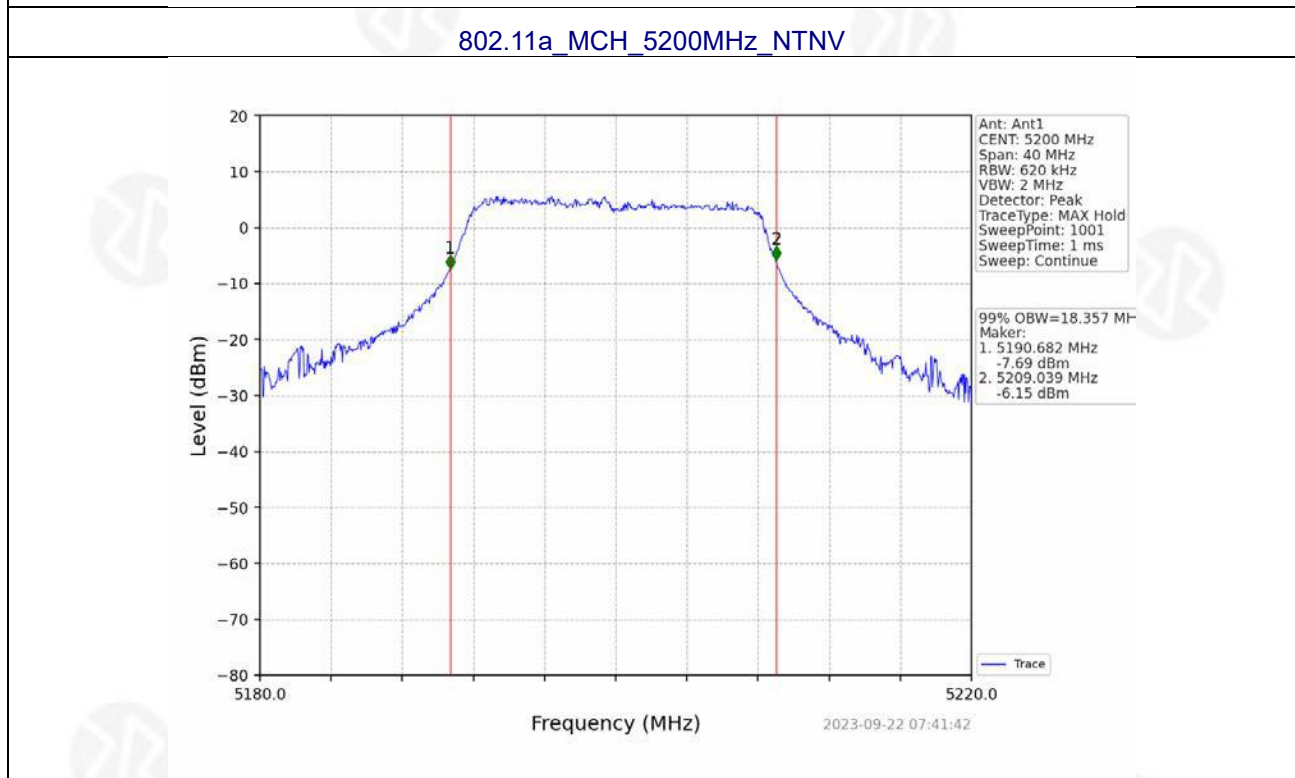

802.11ax(HEW20)_LCH_5180MHz_RU242_Left_NTNV

802.11ax(HEW20)_MCH_5200MHz_RU242_Left_NTNV

802.11ax(HEW20) HCH 5240MHz RU242 Left NTN

802.11ax(HEW40) LCH 5190MHz RU484 Left NTN

802.11ax(HEW40) HCH 5230MHz RU484 Left NTN

802.11ax(HEW80) MCH 5210MHz RU996 Left NTN

Antenna 2:

99% Occupy Bandwidth (MHz)

802.11a_HCH_5240MHz_NTNV

802.11a_LCH_5745MHz_NTNV

802.11a_MCH_5785MHz_NTNV

802.11a_HCH_5825MHz_NTNV

802.11n(HT20)_LCH_5180MHz_NTNV