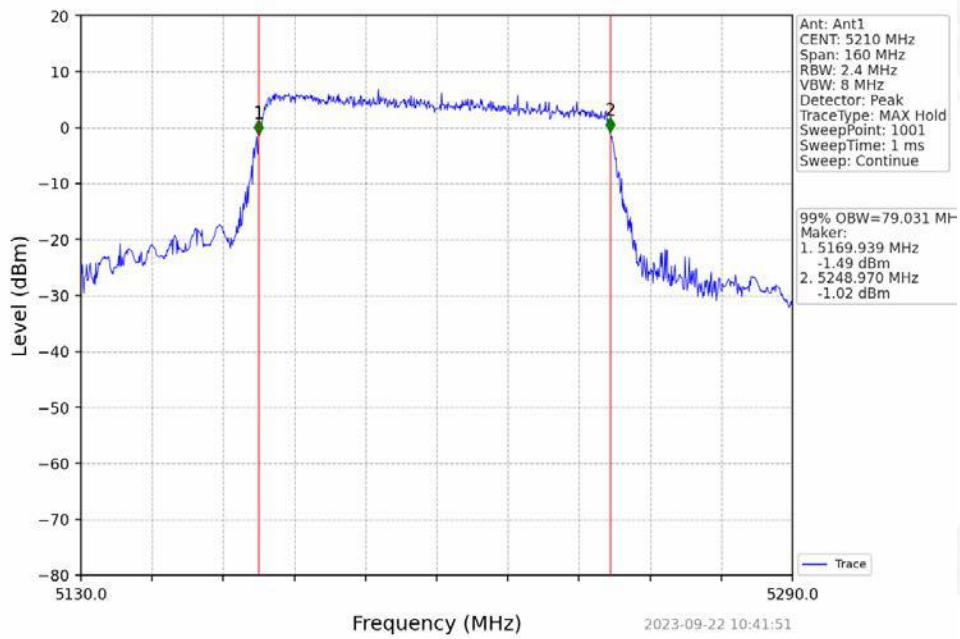

802.11ax(HEW20)_LCH_5180MHz_RU242_Left_NTNV

802.11ax(HEW20)_MCH_5200MHz_RU242_Left_NTNV

802.11ax(HEW20) HCH 5240MHz RU242 Left NTN

802.11ax(HEW20) LCH 5745MHz RU242 Left NTN

802.11ax(HEW20) MCH_5785MHz_RU242_Left_NTNV

802.11ax(HEW20) HCH_5825MHz_RU242_Left_NTNV

802.11ax(HEW40)_LCH_5190MHz_RU484_Left_NTNV

802.11ax(HEW40)_HCH_5230MHz_RU484_Left_NTNV

802.11ax(HEW40)_LCH_5755MHz_RU484_Left_NTNV

802.11ax(HEW40)_HCH_5795MHz_RU484_Left_NTNV

802.11ax(HEW80) MCH_5210MHz_RU996_Left_NTNV

802.11ax(HEW80) MCH_5775MHz_RU996_Left_NTNV

6dB Channel Bandwidth (MHz)

802.11a_HCH_5825MHz_NTNV

802.11n(HT20)_LCH_5745MHz_NTNV

802.11n(HT20)_MCH_5785MHz_NTNV

802.11n(HT20)_HCH_5825MHz_NTNV