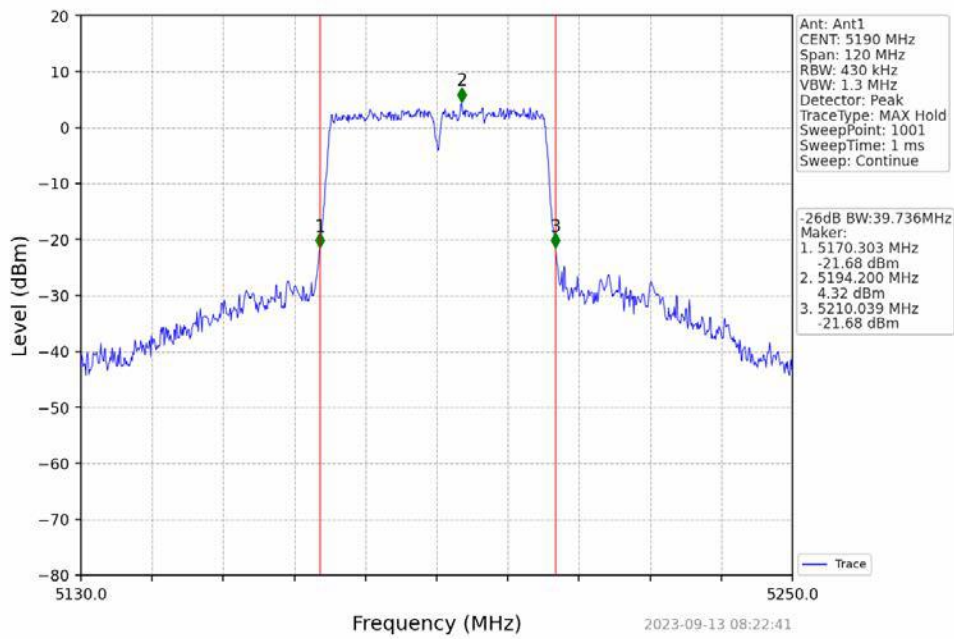

26dB Channel Bandwidth (MHz)

802.11a_HCH_5240MHz_NTNV

802.11n(HT20)_LCH_5180MHz_NTNV

802.11n(HT20)_MCH_5200MHz_NTNV

802.11n(HT20)_HCH_5240MHz_NTNV

802.11n(HT40) LCH 5190MHz_NTNV

802.11n(HT40) HCH 5230MHz_NTNV

802.11ac(VHT20)_LCH_5180MHz_NTNV

802.11ac(VHT20)_MCH_5200MHz_NTNV

802.11ac(VHT20)_HCH_5240MHz_NTNV

802.11ac(VHT40)_LCH_5190MHz_NTNV

802.11ac(VHT40)_HCH_5230MHz_NTNV

802.11ac(VHT80)_MCH_5210MHz_NTNV

802.11ax(HEW20)_LCH_5180MHz_RU242_Left_NTNV