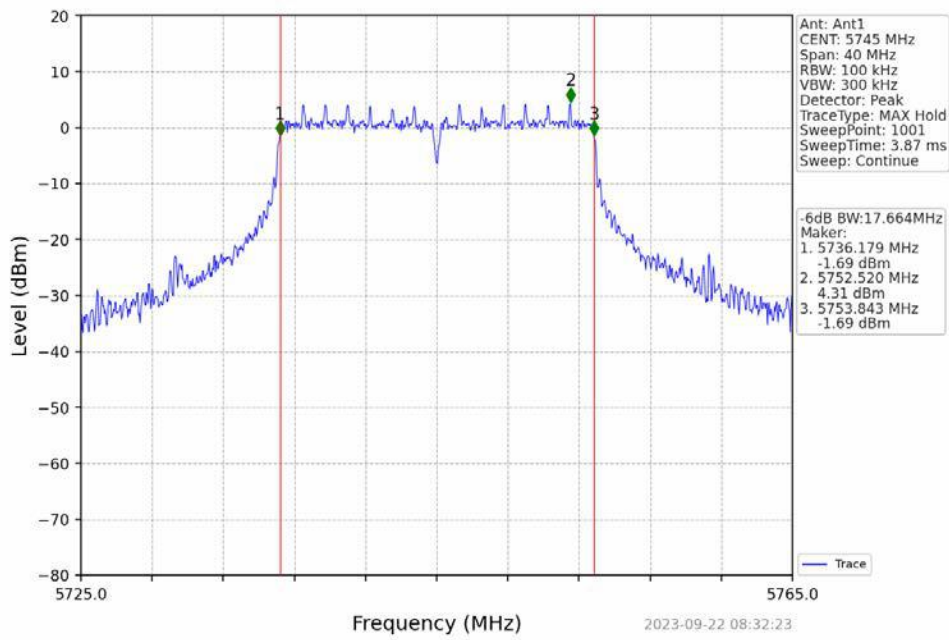

802.11ax(HEW20) HCH_5825MHz_RU242_Left_NTNV

802.11ax(HEW40)_LCH_5190MHz_RU484_Left_NTNV

802.11ax(HEW40)_HCH_5230MHz_RU484_Left_NTNV

802.11ax(HEW40)_LCH_5755MHz_RU484_Left_NTNV

802.11ax(HEW40)_HCH_5795MHz_RU484_Left_NTNV

802.11ax(HEW80) MCH_5210MHz_RU996_Left_NTNV

802.11ax(HEW80) MCH_5775MHz_RU996_Left_NTNV

6dB Channel Bandwidth (MHz)

802.11a_HCH_5825MHz_NTNV

802.11n(HT20)_LCH_5745MHz_NTNV

802.11n(HT20)_MCH_5785MHz_NTNV

802.11n(HT20)_HCH_5825MHz_NTNV

802.11n(HT40) LCH 5755MHz_NTNV

802.11n(HT40) HCH 5795MHz_NTNV

802.11ac(VHT20)_LCH_5745MHz_NTNV

802.11ac(VHT20)_MCH_5785MHz_NTNV

802.11ac(VHT20)_HCH_5825MHz_NTNV

802.11ac(VHT40)_LCH_5755MHz_NTNV

802.11ac(VHT40)_HCH_5795MHz_NTNV