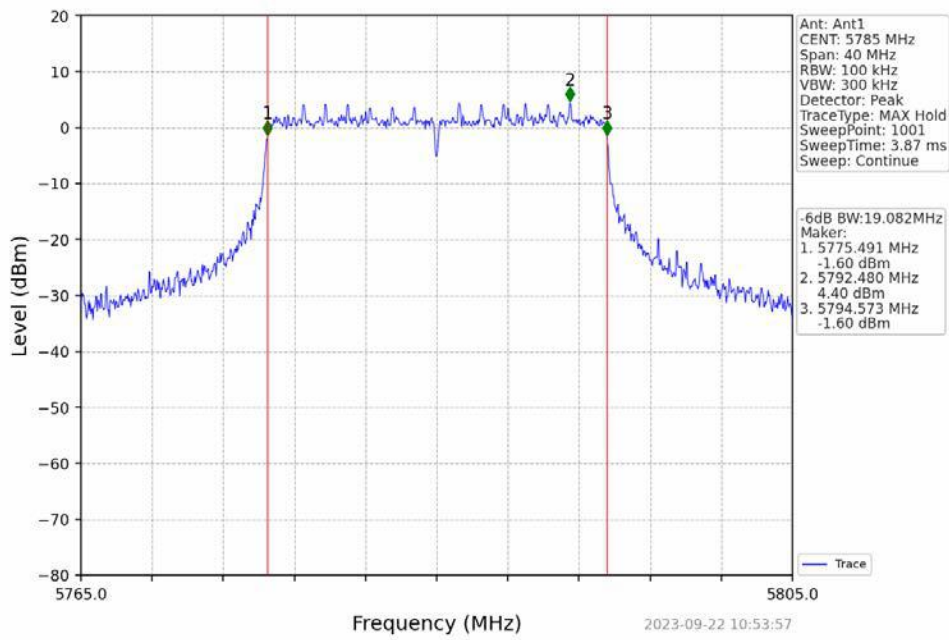

802.11ac(VHT80)_MCH_5775MHz_NTNV

802.11ax(HEW20)_LCH_5745MHz_RU242_Left_NTNV

802.11ax(HEW20)_MCH_5785MHz_RU242_Left_NTNV

802.11ax(HEW20) HCH 5825MHz RU242 Left NTN

802.11ax(HEW40) LCH 5755MHz RU484 Left NTN