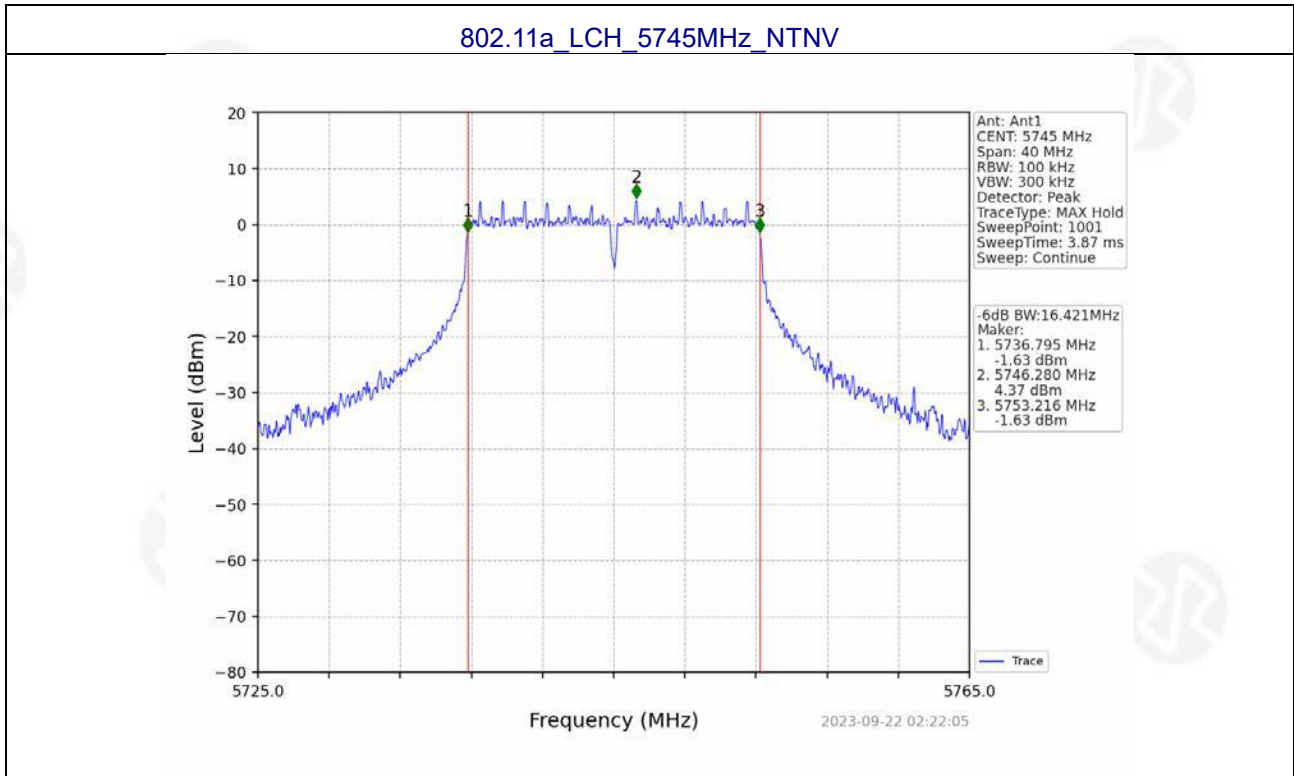

802.11ax(HEW20)_MCH_5200MHz_RU242_Left_NTNV

802.11ax(HEW20) HCH 5240MHz RU242 Left NTN

802.11ax(HEW20) LCH 5745MHz RU242 Left NTN

802.11ax(HEW20) MCH_5785MHz_RU242_Left_NTNV

802.11ax(HEW20) HCH_5825MHz_RU242_Left_NTNV

802.11ax(HEW40)_LCH_5190MHz_RU484_Left_NTNV

802.11ax(HEW40)_HCH_5230MHz_RU484_Left_NTNV

802.11ax(HEW40)_LCH_5755MHz_RU484_Left_NTNV

802.11ax(HEW40)_HCH_5795MHz_RU484_Left_NTNV

802.11ax(HEW80) MCH_5210MHz_RU996_Left_NTNV

802.11ax(HEW80) MCH_5775MHz_RU996_Left_NTNV

6dB Channel Bandwidth (MHz)

802.11a_HCH_5825MHz_NTNV

802.11n(HT20)_LCH_5745MHz_NTNV

802.11n(HT20)_MCH_5785MHz_NTNV

802.11n(HT20)_HCH_5825MHz_NTNV

802.11n(HT40) LCH 5755MHz_NTNV