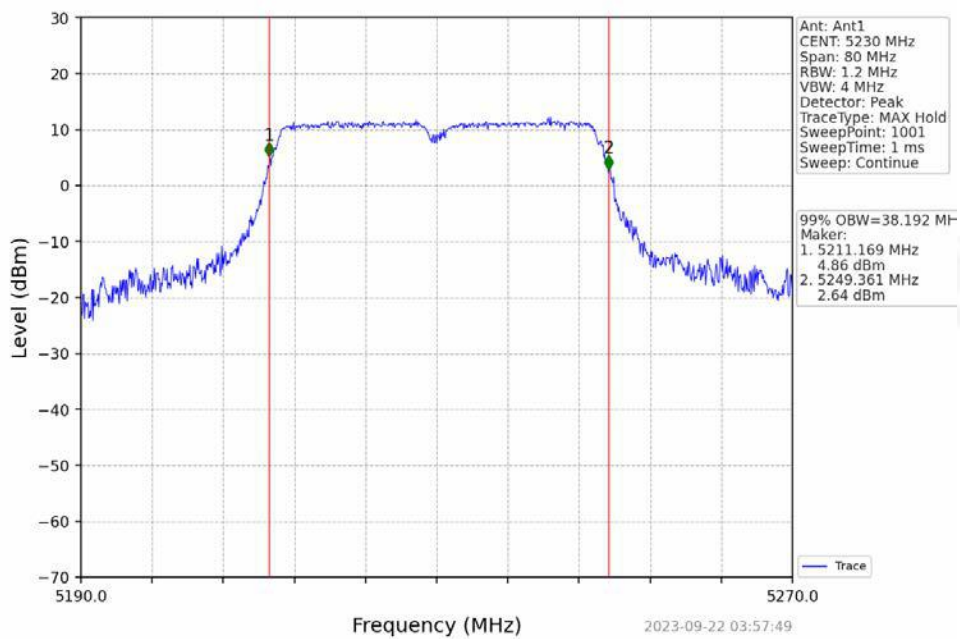

802.11n(HT40) HCH 5795MHz_NTNV

802.11ac(VHT20)_LCH_5180MHz_NTNV

802.11ac(VHT20)_MCH_5200MHz_NTNV

802.11ac(VHT20)_HCH_5240MHz_NTNV

802.11ac(VHT20)_LCH_5745MHz_NTNV

802.11ac(VHT20)_MCH_5785MHz_NTNV

802.11ac(VHT20)_HCH_5825MHz_NTNV

802.11ac(VHT40) LCH 5190MHz NTN

802.11ac(VHT40) HCH 5230MHz NTN

802.11ac(VHT40) LCH 5755MHz NTN

802.11ac(VHT40) HCH 5795MHz NTN

802.11ac(VHT80)_MCH_5210MHz_NTNV

802.11ac(VHT80)_MCH_5775MHz_NTNV

802.11ax(HEW20)_LCH_5180MHz_RU242_Left_NTNV