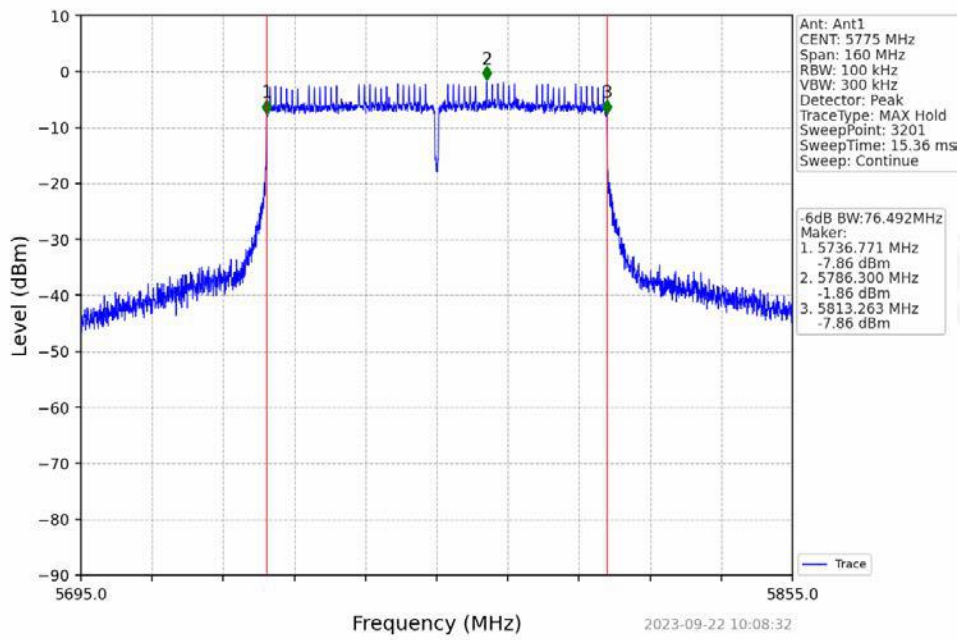

802.11ax(HEW80) MCH_5210MHz_RU996_Left_NTNV

802.11ax(HEW80) MCH_5775MHz_RU996_Left_NTNV

6dB Channel Bandwidth (MHz)

802.11a_HCH_5825MHz_NTNV

802.11n(HT20)_LCH_5745MHz_NTNV

802.11n(HT20)_MCH_5785MHz_NTNV

802.11n(HT20)_HCH_5825MHz_NTNV

802.11n(HT40) LCH 5755MHz_NTNV

802.11n(HT40) HCH 5795MHz_NTNV

802.11ac(VHT20)_LCH_5745MHz_NTNV

802.11ac(VHT20)_MCH_5785MHz_NTNV

802.11ac(VHT20)_HCH_5825MHz_NTNV

802.11ac(VHT40)_LCH_5755MHz_NTNV

802.11ac(VHT40)_HCH_5795MHz_NTNV

802.11ac(VHT80)_MCH_5775MHz_NTNV

802.11ax(HEW20)_LCH_5745MHz_RU242_Left_NTNV

802.11ax(HEW20)_MCH_5785MHz_RU242_Left_NTNV

802.11ax(HEW20) HCH 5825MHz RU242 Left NTN

802.11ax(HEW40) LCH 5755MHz RU484 Left NTN