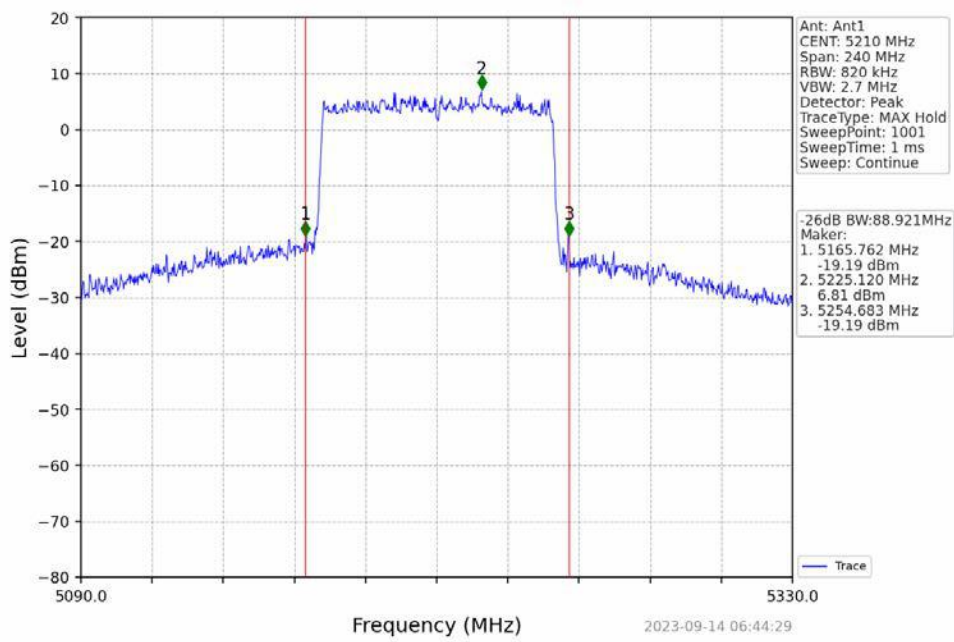

802.11ax(HEW20)_MCH_5200MHz_RU242_Left_NTNV

802.11ax(HEW20) HCH 5240MHz RU242 Left NTN

802.11ax(HEW40) LCH 5190MHz RU484 Left NTN

802.11ax(HEW40) HCH 5230MHz RU484 Left NTN

802.11ax(HEW80) MCH 5210MHz RU996 Left NTN

Antenna 1:

99% Occupy Bandwidth (MHz)

802.11a_HCH_5240MHz_NTNV

802.11a_LCH_5745MHz_NTNV

802.11a_MCH_5785MHz_NTNV

802.11a_HCH_5825MHz_NTNV

802.11n(HT20)_LCH_5180MHz_NTNV

802.11n(HT20)_MCH_5200MHz_NTNV