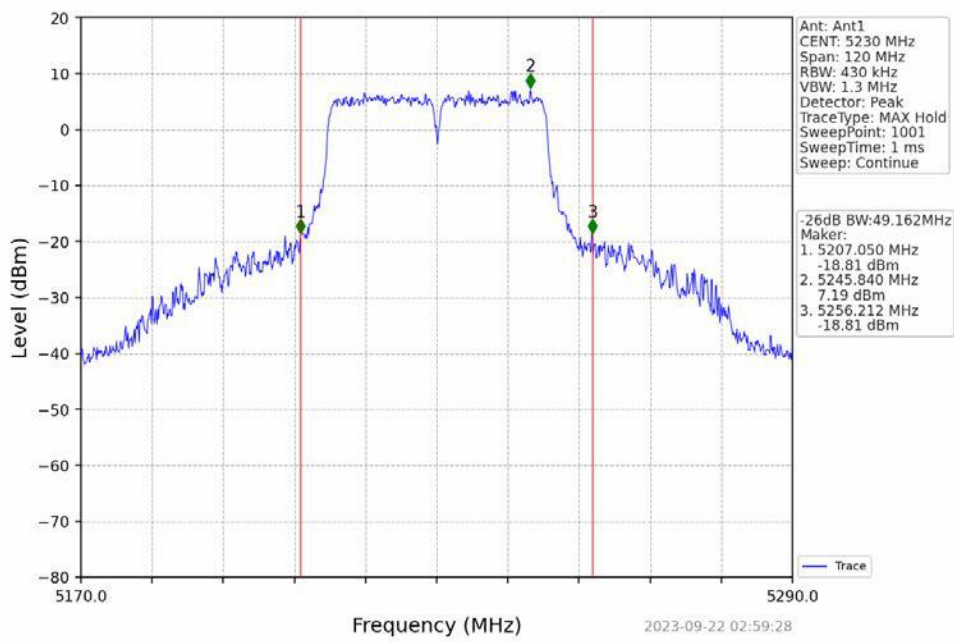

802.11ax(HEW20)_LCH_5745MHz_RU242_Left_NTNV

802.11ax(HEW20)_MCH_5785MHz_RU242_Left_NTNV

802.11ax(HEW20) HCH 5825MHz RU242 Left NTN

802.11ax(HEW40) LCH 5755MHz RU484 Left NTN

802.11ax(HEW40) HCH 5795MHz RU484 Left NTN

802.11ax(HEW80) MCH 5775MHz RU996 Left NTN

26dB Channel Bandwidth (MHz)

802.11a_HCH_5240MHz_NTNV

802.11n(HT20)_LCH_5180MHz_NTNV

802.11n(HT20)_MCH_5200MHz_NTNV

802.11n(HT20)_HCH_5240MHz_NTNV

802.11n(HT40) LCH 5190MHz_NTNV

802.11n(HT40) HCH 5230MHz_NTNV

802.11ac(VHT20)_LCH_5180MHz_NTNV

802.11ac(VHT20)_MCH_5200MHz_NTNV

802.11ac(VHT20)_HCH_5240MHz_NTNV

802.11ac(VHT40)_LCH_5190MHz_NTNV

802.11ac(VHT40)_HCH_5230MHz_NTNV

802.11ac(VHT80)_MCH_5210MHz_NTNV