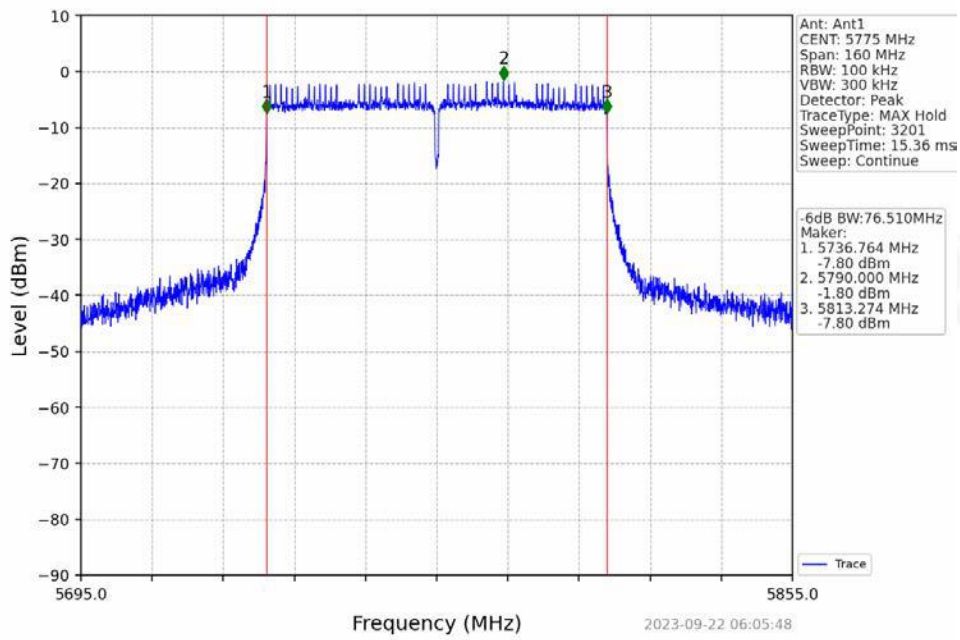

802.11n(HT40) HCH 5795MHz_NTNV

802.11ac(VHT20)_LCH_5745MHz_NTNV

802.11ac(VHT20)_MCH_5785MHz_NTNV

802.11ac(VHT20)_HCH_5825MHz_NTNV

802.11ac(VHT40)_LCH_5755MHz_NTNV

802.11ac(VHT40)_HCH_5795MHz_NTNV

802.11ac(VHT80)_MCH_5775MHz_NTNV

802.11ax(HEW20)_LCH_5745MHz_RU242_Left_NTNV

802.11ax(HEW20)_MCH_5785MHz_RU242_Left_NTNV

802.11ax(HEW20) HCH 5825MHz RU242 Left NTN

802.11ax(HEW40) LCH 5755MHz RU484 Left NTN

802.11ax(HEW40) HCH 5795MHz RU484 Left NTN