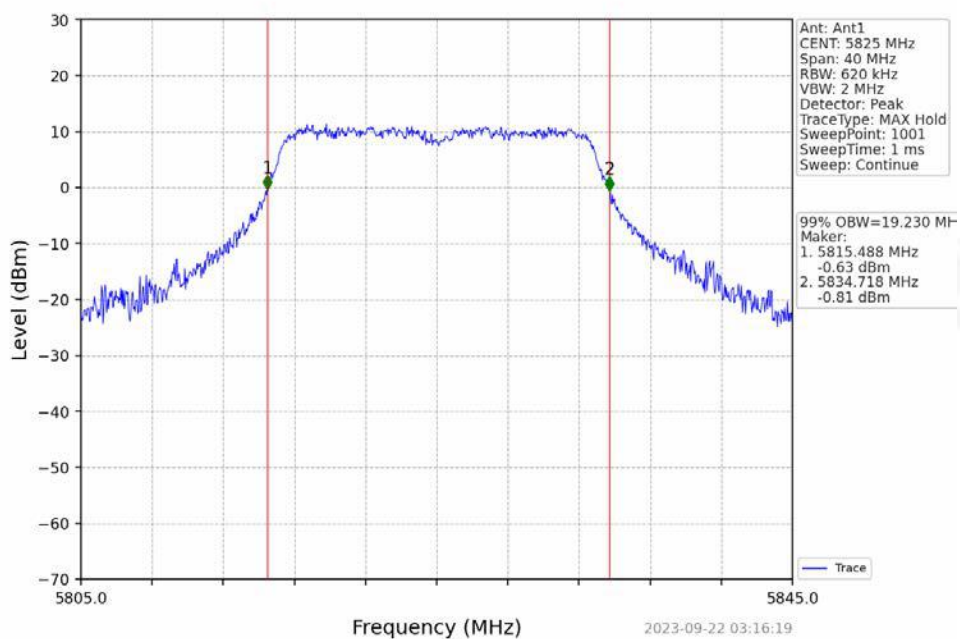

Antenna 1:

99% Occupy Bandwidth (MHz)

802.11a_HCH_5240MHz_NTNV

802.11a_LCH_5745MHz_NTNV

802.11a_MCH_5785MHz_NTNV

802.11a_HCH_5825MHz_NTNV

802.11n(HT20)_LCH_5180MHz_NTNV

802.11n(HT20)_MCH_5200MHz_NTNV

802.11n(HT20)_HCH_5240MHz_NTNV

802.11n(HT20)_LCH_5745MHz_NTNV

802.11n(HT20)_MCH_5785MHz_NTNV

802.11n(HT20)_HCH_5825MHz_NTNV

802.11n(HT40)_LCH_5190MHz_NTNV

802.11n(HT40)_HCH_5230MHz_NTNV

802.11n(HT40) LCH 5755MHz_NTNV