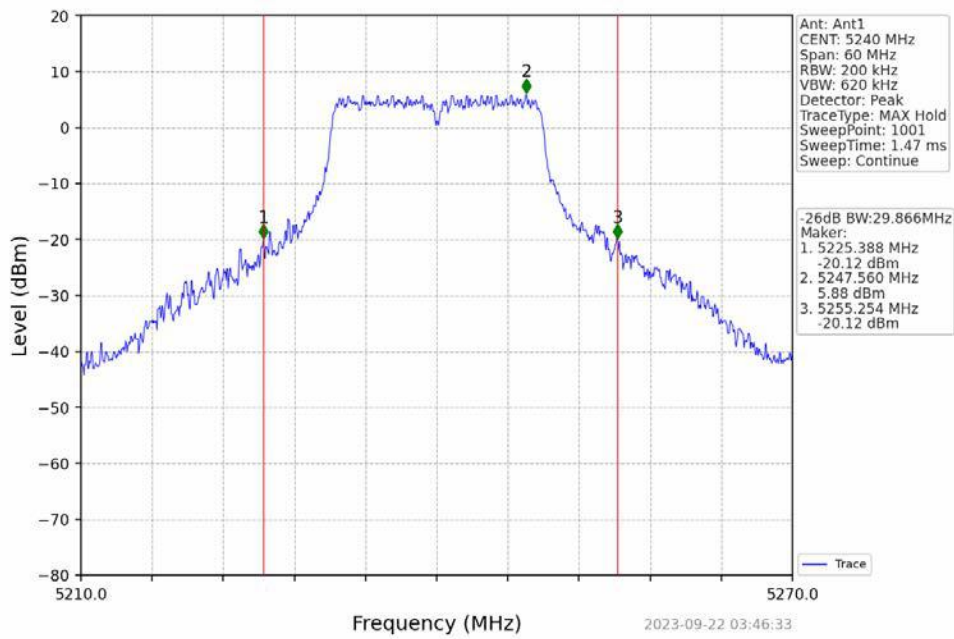

802.11ax(HEW80) MCH 5775MHz RU996 Left NTN

26dB Channel Bandwidth (MHz)

802.11a_HCH_5240MHz_NTNV

802.11n(HT20)_LCH_5180MHz_NTNV

802.11n(HT20)_MCH_5200MHz_NTNV

802.11n(HT20)_HCH_5240MHz_NTNV

802.11n(HT40) LCH 5190MHz_NTNV

802.11n(HT40) HCH 5230MHz_NTNV

802.11ac(VHT20)_LCH_5180MHz_NTNV

802.11ac(VHT20)_MCH_5200MHz_NTNV

802.11ac(VHT20)_HCH_5240MHz_NTNV

802.11ac(VHT40)_LCH_5190MHz_NTNV

802.11ac(VHT40)_HCH_5230MHz_NTNV

802.11ac(VHT80)_MCH_5210MHz_NTNV

802.11ax(HEW20)_LCH_5180MHz_RU242_Left_NTNV

802.11ax(HEW20)_MCH_5200MHz_RU242_Left_NTNV

802.11ax(HEW20) HCH 5240MHz RU242 Left NTN

802.11ax(HEW40) LCH 5190MHz RU484 Left NTN

802.11ax(HEW40) HCH 5230MHz RU484 Left NTN

802.11ax(HEW80) MCH 5210MHz RU996 Left NTN

Antenna 2:

99% Occupy Bandwidth (MHz)

802.11a_HCH_5240MHz_NTNV

802.11a_LCH_5745MHz_NTNV

802.11a_MCH_5785MHz_NTNV

802.11a_HCH_5825MHz_NTNV

802.11n(HT20)_LCH_5180MHz_NTNV