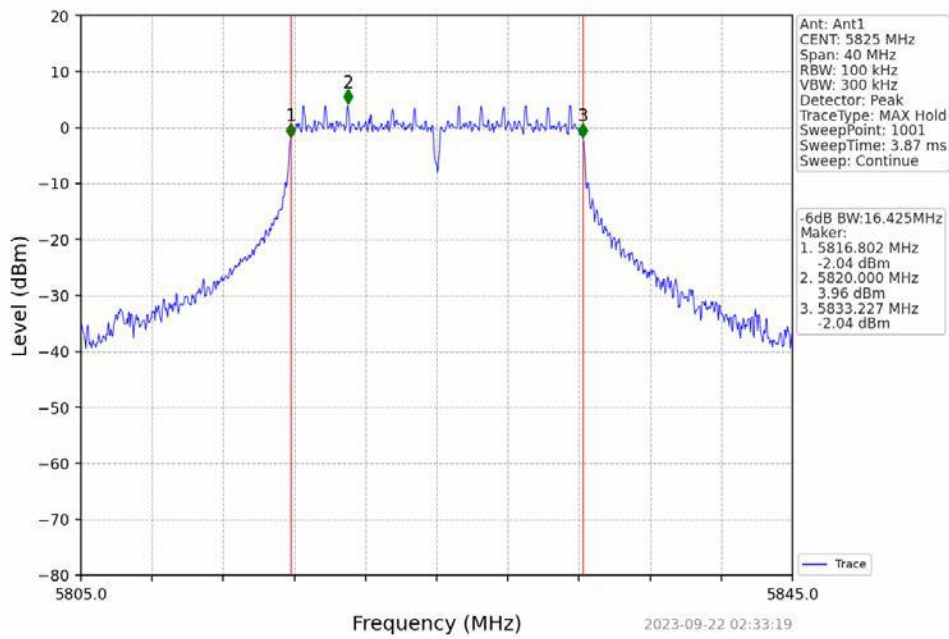

802.11ax(HEW80) MCH_5775MHz_RU996_Left_NTNV

6dB Channel Bandwidth (MHz)

802.11a_HCH_5825MHz_NTNV

802.11n(HT20)_LCH_5745MHz_NTNV

802.11n(HT20)_MCH_5785MHz_NTNV

802.11n(HT20)_HCH_5825MHz_NTNV

802.11n(HT40) LCH 5755MHz_NTNV