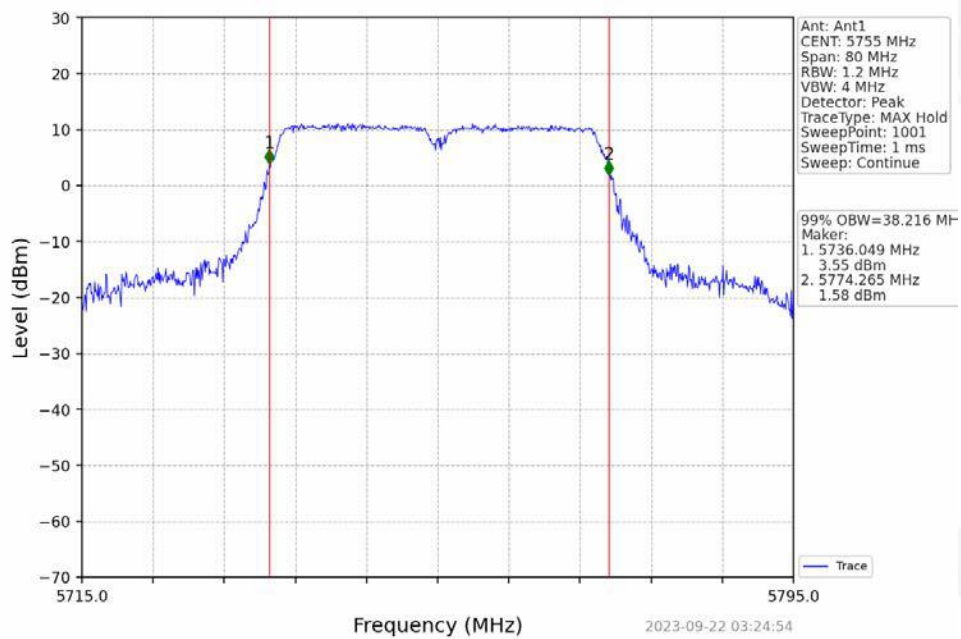

Antenna 1:

99% Occupy Bandwidth (MHz)

802.11a_HCH_5240MHz_NTNV

802.11a_LCH_5745MHz_NTNV

802.11a_MCH_5785MHz_NTNV

802.11a_HCH_5825MHz_NTNV

802.11n(HT20)_LCH_5180MHz_NTNV

802.11n(HT20)_MCH_5200MHz_NTNV

802.11n(HT20)_HCH_5240MHz_NTNV

802.11n(HT20)_LCH_5745MHz_NTNV

802.11n(HT20)_MCH_5785MHz_NTNV

802.11n(HT20)_HCH_5825MHz_NTNV

802.11n(HT40)_LCH_5190MHz_NTNV

802.11n(HT40)_HCH_5230MHz_NTNV

802.11n(HT40) LCH 5755MHz_NTNV