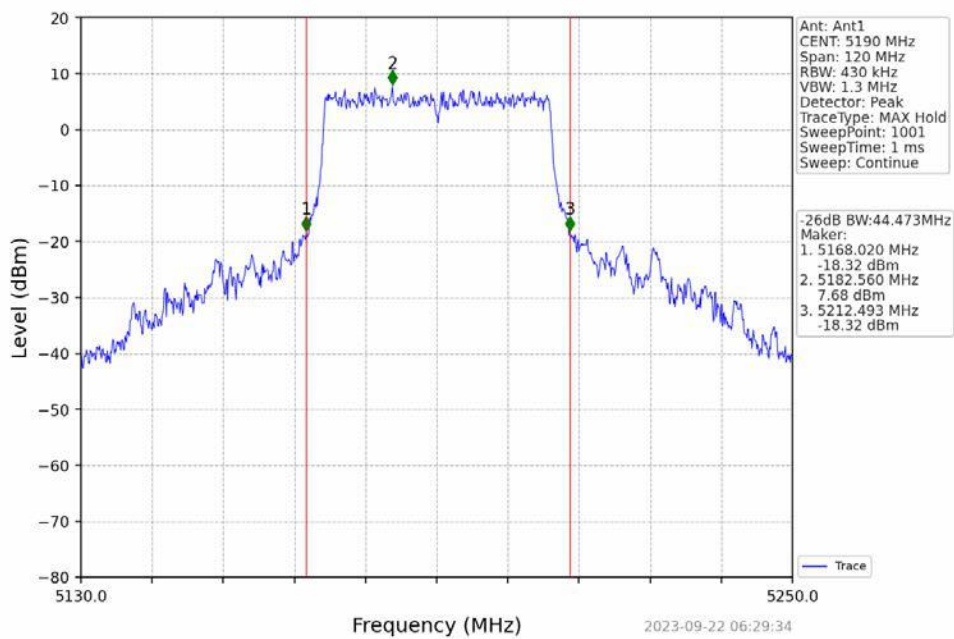

802.11ax(HEW20)_LCH_5180MHz_RU242_Left_NTNV

802.11ax(HEW20)_MCH_5200MHz_RU242_Left_NTNV

802.11ax(HEW20) HCH 5240MHz RU242 Left NTN

802.11ax(HEW40) LCH 5190MHz RU484 Left NTN

802.11ax(HEW40) HCH 5230MHz RU484 Left NTN

802.11ax(HEW80) MCH 5210MHz RU996 Left NTN

Antenna 2:

99% Occupy Bandwidth (MHz)

802.11a_HCH_5240MHz_NTNV

802.11a_LCH_5745MHz_NTNV

802.11a_MCH_5785MHz_NTNV

802.11a_HCH_5825MHz_NTNV

802.11n(HT20)_LCH_5180MHz_NTNV