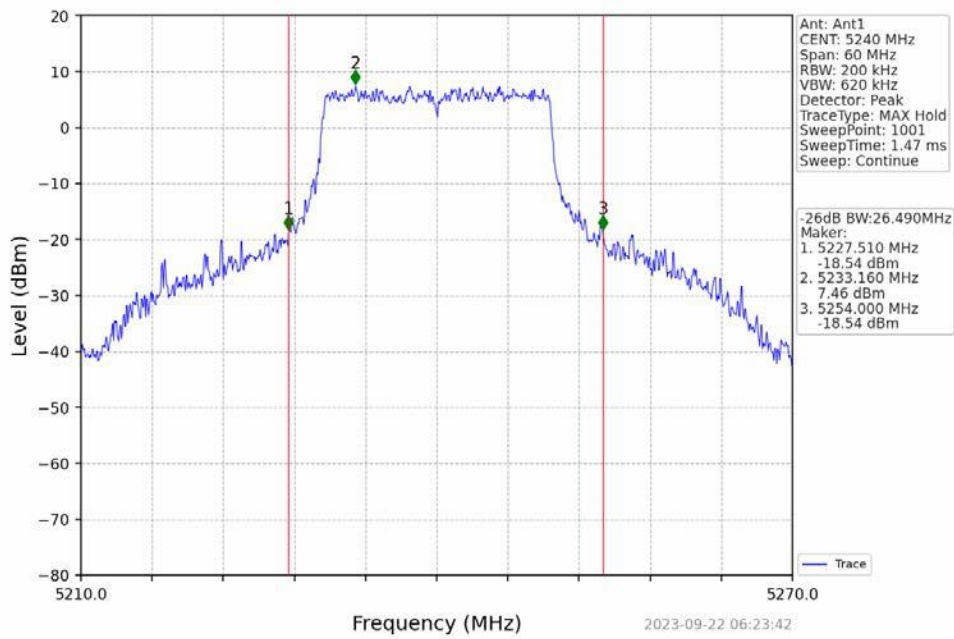

802.11n(HT40) HCH 5230MHz_NTNV

802.11ac(VHT20)_LCH_5180MHz_NTNV

802.11ac(VHT20)_MCH_5200MHz_NTNV

802.11ac(VHT20)_HCH_5240MHz_NTNV

802.11ac(VHT40)_LCH_5190MHz_NTNV

802.11ac(VHT40)_HCH_5230MHz_NTNV

802.11ac(VHT80)_MCH_5210MHz_NTNV

802.11ax(HEW20)_LCH_5180MHz_RU242_Left_NTNV

802.11ax(HEW20)_MCH_5200MHz_RU242_Left_NTNV

802.11ax(HEW20) HCH 5240MHz RU242 Left NTN

802.11ax(HEW40) LCH 5190MHz RU484 Left NTN

802.11ax(HEW40) HCH 5230MHz RU484 Left NTN

802.11ax(HEW80) MCH 5210MHz RU996 Left NTN

Antenna 2:

99% Occupy Bandwidth (MHz)

802.11a_HCH_5240MHz_NTNV

802.11a_LCH_5745MHz_NTNV

802.11a_MCH_5785MHz_NTNV

802.11a_HCH_5825MHz_NTNV

802.11n(HT20)_LCH_5180MHz_NTNV