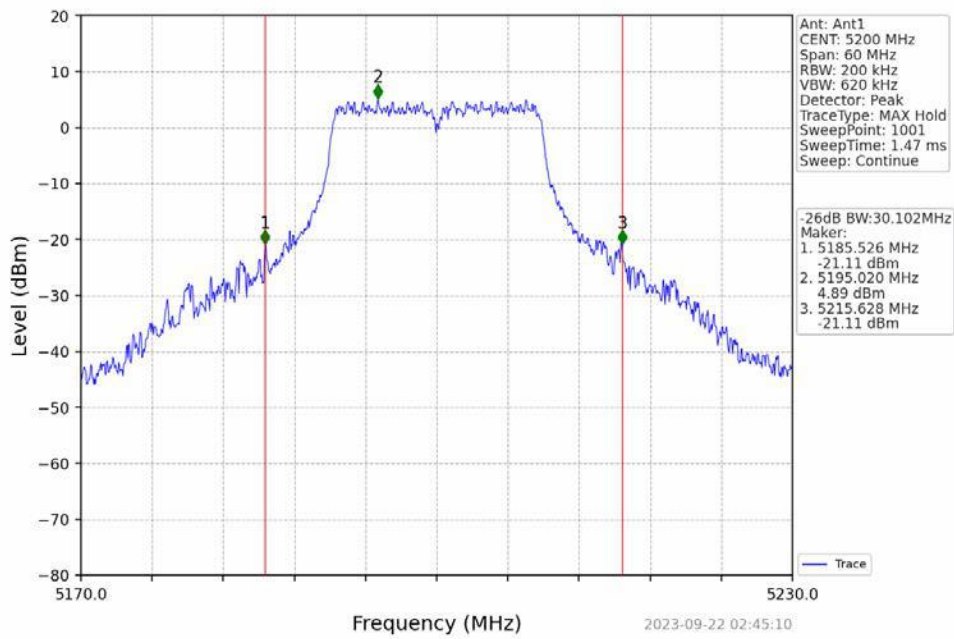

802.11ax(HEW20)_LCH_5745MHz_RU242_Left_NTNV

802.11ax(HEW20)_MCH_5785MHz_RU242_Left_NTNV

802.11ax(HEW20) HCH 5825MHz RU242 Left NTN

802.11ax(HEW40) LCH 5755MHz RU484 Left NTN

802.11ax(HEW40) HCH 5795MHz RU484 Left NTN

802.11ax(HEW80) MCH 5775MHz RU996 Left NTN

26dB Channel Bandwidth (MHz)

802.11a_HCH_5240MHz_NTNV

802.11n(HT20)_LCH_5180MHz_NTNV

802.11n(HT20)_MCH_5200MHz_NTNV

802.11n(HT20)_HCH_5240MHz_NTNV

802.11n(HT40) LCH 5190MHz_NTNV

802.11n(HT40) HCH 5230MHz_NTNV

802.11ac(VHT20)_LCH_5180MHz_NTNV

802.11ac(VHT20)_MCH_5200MHz_NTNV

802.11ac(VHT20)_HCH_5240MHz_NTNV

802.11ac(VHT40)_LCH_5190MHz_NTNV

802.11ac(VHT40)_HCH_5230MHz_NTNV

802.11ac(VHT80)_MCH_5210MHz_NTNV