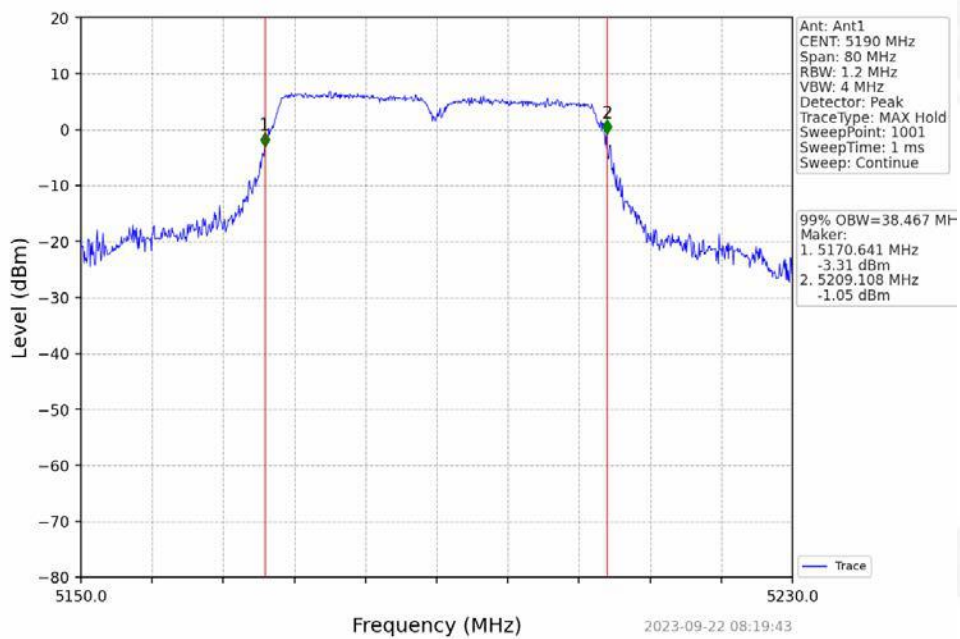

802.11ax(HEW80) MCH 5210MHz RU996 Left NTN

Antenna 2:

99% Occupy Bandwidth (MHz)

802.11a_HCH_5240MHz_NTNV

802.11a_LCH_5745MHz_NTNV

802.11a_MCH_5785MHz_NTNV

802.11a_HCH_5825MHz_NTNV

802.11n(HT20)_LCH_5180MHz_NTNV

802.11n(HT20)_MCH_5200MHz_NTNV

802.11n(HT20)_HCH_5240MHz_NTNV

802.11n(HT20)_LCH_5745MHz_NTNV

802.11n(HT20)_MCH_5785MHz_NTNV

802.11n(HT20)_HCH_5825MHz_NTNV

802.11n(HT40) LCH 5190MHz_NTNV

802.11n(HT40) HCH 5230MHz_NTNV

802.11n(HT40) LCH 5755MHz_NTNV

802.11n(HT40) HCH 5795MHz_NTNV

802.11ac(VHT20) LCH 5180MHz_NTNV

802.11ac(VHT20) MCH 5200MHz_NTNV

802.11ac(VHT20)_HCH_5240MHz_NTNV

802.11ac(VHT20)_LCH_5745MHz_NTNV

802.11ac(VHT20)_MCH_5785MHz_NTNV