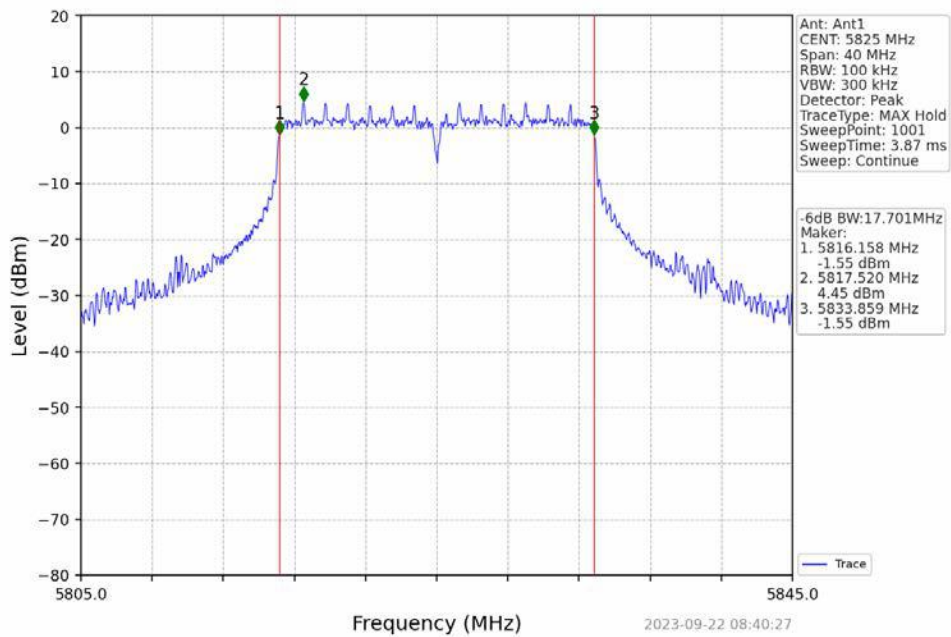

802.11ax(HEW20) HCH_5825MHz_RU242_Left_NTNV

802.11ax(HEW40)_LCH_5190MHz_RU484_Left_NTNV

802.11ax(HEW40)_HCH_5230MHz_RU484_Left_NTNV

802.11ax(HEW40)_LCH_5755MHz_RU484_Left_NTNV

802.11ax(HEW40)_HCH_5795MHz_RU484_Left_NTNV

802.11ax(HEW80) MCH_5210MHz_RU996_Left_NTNV

802.11ax(HEW80) MCH_5775MHz_RU996_Left_NTNV

6dB Channel Bandwidth (MHz)

802.11a_HCH_5825MHz_NTNV

802.11n(HT20)_LCH_5745MHz_NTNV

802.11n(HT20)_MCH_5785MHz_NTNV

802.11n(HT20)_HCH_5825MHz_NTNV

802.11n(HT40) LCH 5755MHz_NTNV

802.11n(HT40) HCH 5795MHz_NTNV

802.11ac(VHT20)_LCH_5745MHz_NTNV

802.11ac(VHT20)_MCH_5785MHz_NTNV

802.11ac(VHT20)_HCH_5825MHz_NTNV

802.11ac(VHT40)_LCH_5755MHz_NTNV

802.11ac(VHT40)_HCH_5795MHz_NTNV