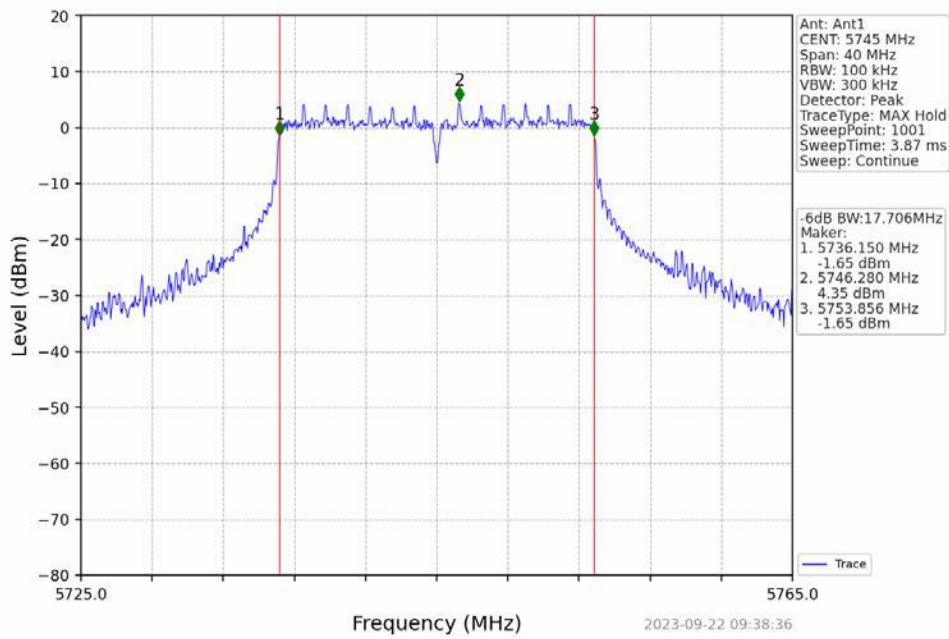

802.11ax(HEW80) MCH_5210MHz_RU996_Left_NTNV

802.11ax(HEW80) MCH_5775MHz_RU996_Left_NTNV

6dB Channel Bandwidth (MHz)

802.11a_HCH_5825MHz_NTNV

802.11n(HT20)_LCH_5745MHz_NTNV

802.11n(HT20)_MCH_5785MHz_NTNV

802.11n(HT20)_HCH_5825MHz_NTNV

802.11n(HT40) LCH 5755MHz_NTNV

802.11n(HT40) HCH 5795MHz_NTNV

802.11ac(VHT20)_LCH_5745MHz_NTNV

802.11ac(VHT20)_MCH_5785MHz_NTNV

802.11ac(VHT20)_HCH_5825MHz_NTNV

802.11ac(VHT40)_LCH_5755MHz_NTNV

802.11ac(VHT40)_HCH_5795MHz_NTNV

802.11ac(VHT80)_MCH_5775MHz_NTNV

802.11ax(HEW20)_LCH_5745MHz_RU242_Left_NTNV

802.11ax(HEW20)_MCH_5785MHz_RU242_Left_NTNV

802.11ax(HEW20) HCH 5825MHz RU242 Left NTN

802.11ax(HEW40) LCH 5755MHz RU484 Left NTN