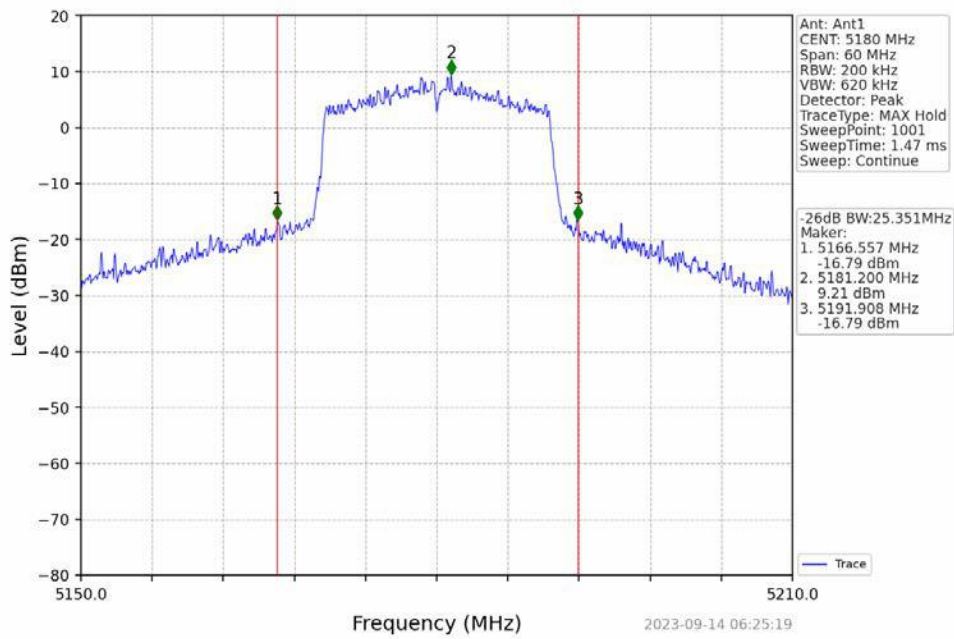

802.11ac(VHT20)_LCH_5180MHz_NTNV

802.11ac(VHT20)_MCH_5200MHz_NTNV

802.11ac(VHT20)_HCH_5240MHz_NTNV

802.11ac(VHT40)_LCH_5190MHz_NTNV

802.11ac(VHT40)_HCH_5230MHz_NTNV

802.11ac(VHT80)_MCH_5210MHz_NTNV

802.11ax(HEW20)_LCH_5180MHz_RU242_Left_NTNV

802.11ax(HEW20)_MCH_5200MHz_RU242_Left_NTNV

802.11ax(HEW20) HCH 5240MHz RU242 Left NTN

802.11ax(HEW40) LCH 5190MHz RU484 Left NTN

802.11ax(HEW40) HCH 5230MHz RU484 Left NTN

802.11ax(HEW80) MCH 5210MHz RU996 Left NTN