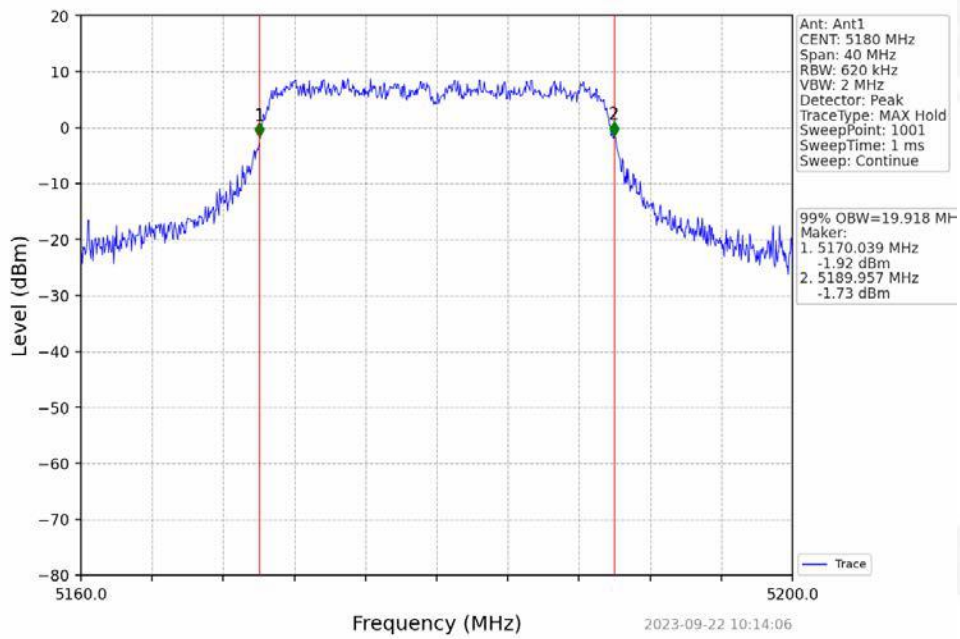

802.11n(HT40) LCH 5755MHz_NTNV

802.11n(HT40) HCH 5795MHz_NTNV

802.11ac(VHT20) LCH 5180MHz_NTNV

802.11ac(VHT20) MCH 5200MHz_NTNV

802.11ac(VHT20)_HCH_5240MHz_NTNV

802.11ac(VHT20)_LCH_5745MHz_NTNV

802.11ac(VHT20)_MCH_5785MHz_NTNV

802.11ac(VHT20)_HCH_5825MHz_NTNV

802.11ac(VHT40) LCH 5190MHz NTN

802.11ac(VHT40) HCH 5230MHz NTN

802.11ac(VHT40) LCH 5755MHz NTN

802.11ac(VHT40) HCH 5795MHz NTN

802.11ac(VHT80)_MCH_5210MHz_NTNV

802.11ac(VHT80)_MCH_5775MHz_NTNV

802.11ax(HEW20)_LCH_5180MHz_RU242_Left_NTNV

802.11ax(HEW20)_MCH_5200MHz_RU242_Left_NTNV

802.11ax(HEW20) HCH 5240MHz RU242 Left NTN

802.11ax(HEW20) LCH 5745MHz RU242 Left NTN

802.11ax(HEW20) MCH_5785MHz_RU242_Left_NTNV