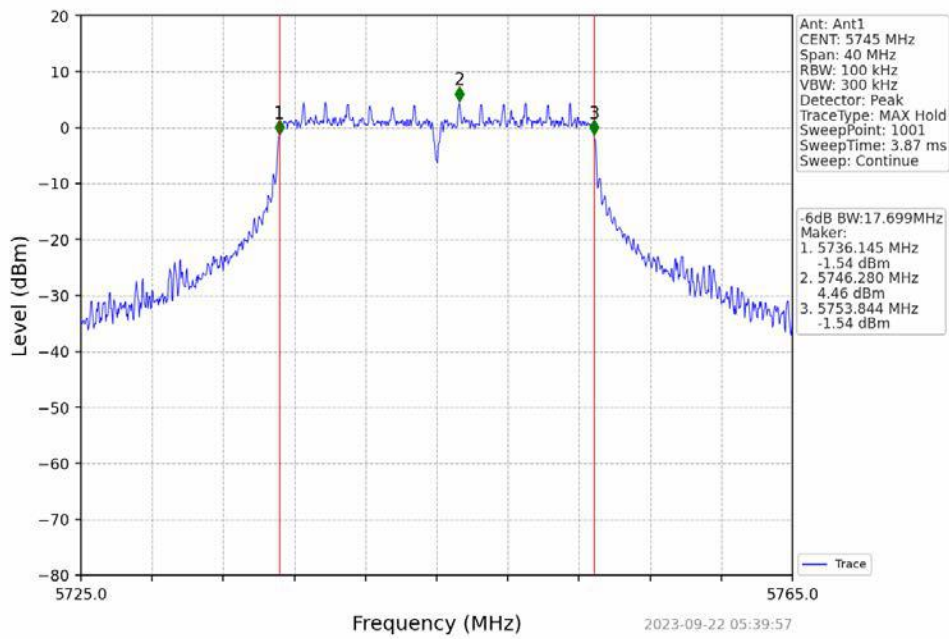

802.11ac(VHT20)_LCH_5745MHz_NTNV