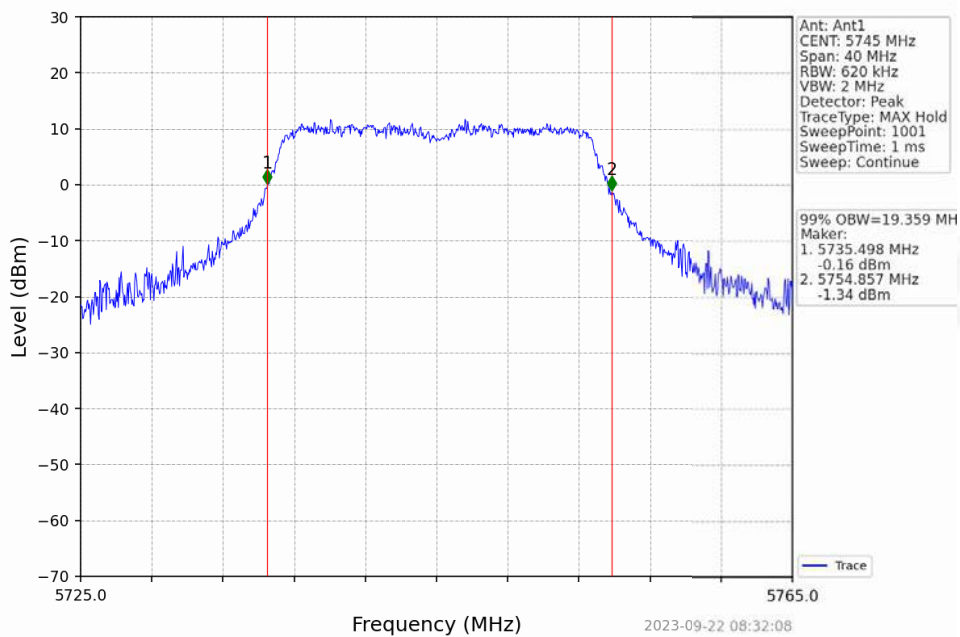

802.11ax(HEW80) MCH 5210MHz RU996 Left NTN

Antenna 2:

99% Occupy Bandwidth (MHz)

802.11a_HCH_5240MHz_NTNV

802.11a_LCH_5745MHz_NTNV

802.11a_MCH_5785MHz_NTNV

802.11a_HCH_5825MHz_NTNV

802.11n(HT20)_LCH_5180MHz_NTNV

802.11n(HT20)_MCH_5200MHz_NTNV

802.11n(HT20)_HCH_5240MHz_NTNV

802.11n(HT20)_LCH_5745MHz_NTNV

802.11n(HT20)_MCH_5785MHz_NTNV

802.11n(HT20)_HCH_5825MHz_NTNV

802.11n(HT40) LCH 5190MHz_NTNV

802.11n(HT40) HCH 5230MHz_NTNV

802.11n(HT40) LCH 5755MHz_NTNV

802.11n(HT40) HCH 5795MHz_NTNV

802.11ac(VHT20) LCH 5180MHz_NTNV

802.11ac(VHT20) MCH 5200MHz_NTNV

802.11ac(VHT20)_HCH_5240MHz_NTNV

802.11ac(VHT20)_LCH_5745MHz_NTNV

802.11ac(VHT20)_MCH_5785MHz_NTNV