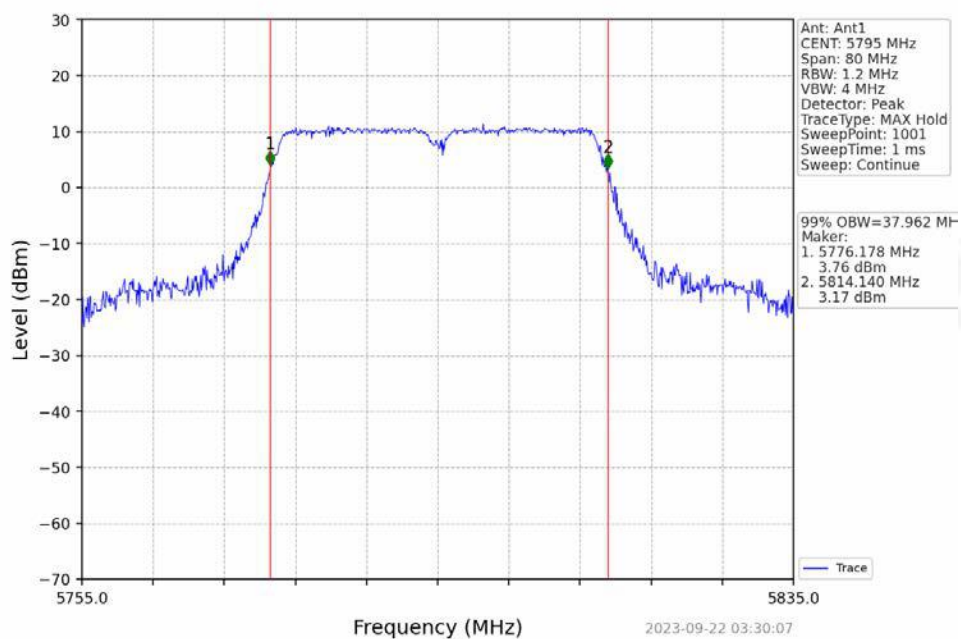

802.11n(HT40) HCH 5795MHz_NTNV