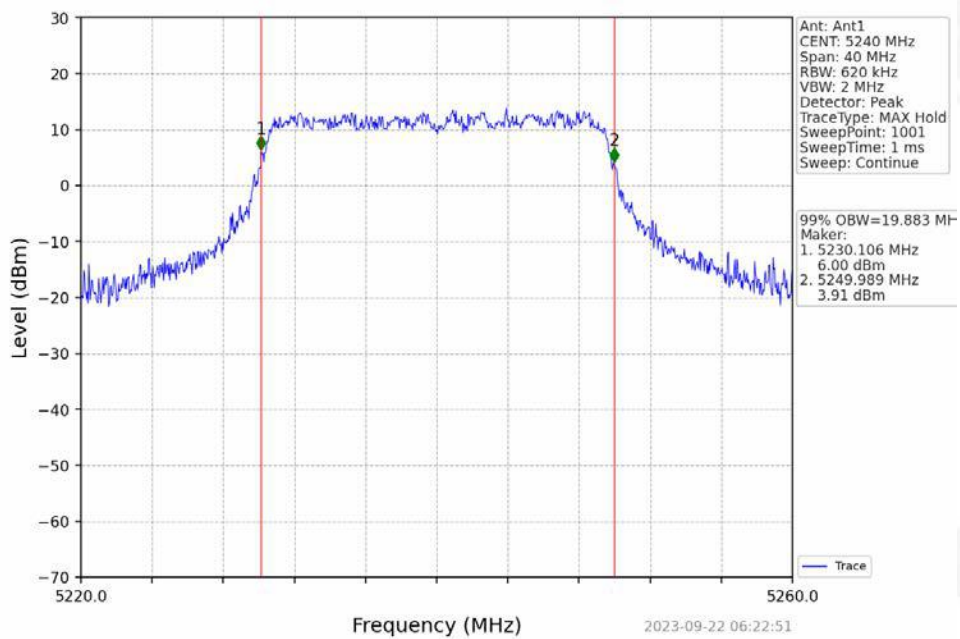

802.11ac(VHT40) LCH 5190MHz NTN

802.11ac(VHT40) HCH 5230MHz NTN

802.11ac(VHT40) LCH 5755MHz NTN

802.11ac(VHT40) HCH 5795MHz NTN

802.11ac(VHT80)_MCH_5210MHz_NTNV

802.11ac(VHT80)_MCH_5775MHz_NTNV

802.11ax(HEW20)_LCH_5180MHz_RU242_Left_NTNV

802.11ax(HEW20)_MCH_5200MHz_RU242_Left_NTNV

802.11ax(HEW20) HCH 5240MHz RU242 Left NTN

802.11ax(HEW20) LCH 5745MHz RU242 Left NTN

802.11ax(HEW20) MCH_5785MHz_RU242_Left_NTNV

802.11ax(HEW20) HCH_5825MHz_RU242_Left_NTNV