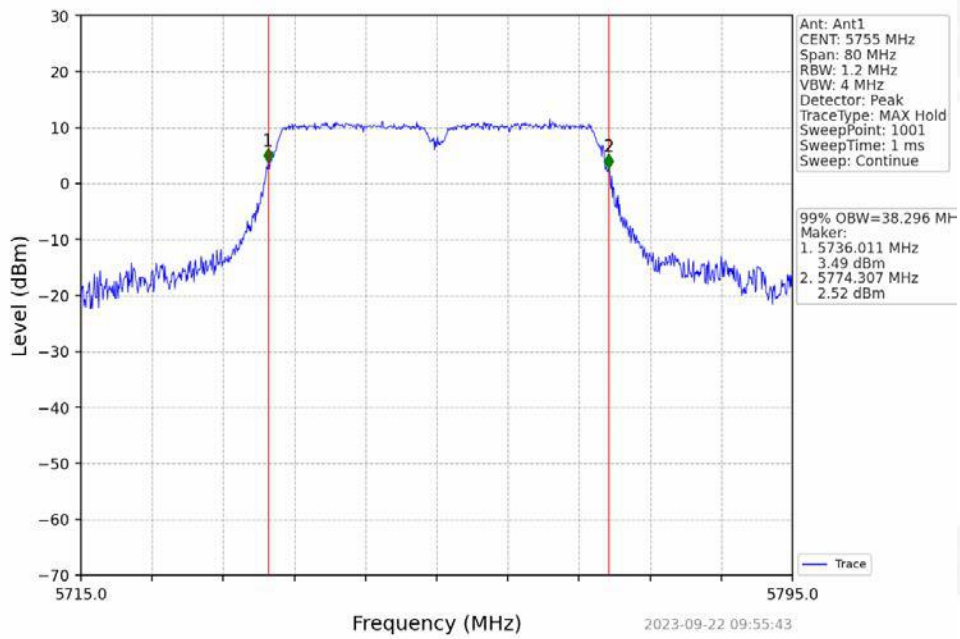

802.11n(HT40) LCH 5755MHz_NTNV

802.11n(HT40) HCH 5795MHz_NTNV

802.11ac(VHT20) LCH 5180MHz_NTNV

802.11ac(VHT20) MCH 5200MHz_NTNV

802.11ac(VHT20)_HCH_5240MHz_NTNV

802.11ac(VHT20)_LCH_5745MHz_NTNV

802.11ac(VHT20)_MCH_5785MHz_NTNV

802.11ac(VHT20)_HCH_5825MHz_NTNV

802.11ac(VHT40) LCH 5190MHz NTN

802.11ac(VHT40) HCH 5230MHz NTN

802.11ac(VHT40) LCH 5755MHz NTN

802.11ac(VHT40) HCH 5795MHz NTN

802.11ac(VHT80)_MCH_5210MHz_NTNV

802.11ac(VHT80)_MCH_5775MHz_NTNV

802.11ax(HEW20)_LCH_5180MHz_RU242_Left_NTNV

802.11ax(HEW20)_MCH_5200MHz_RU242_Left_NTNV

802.11ax(HEW20) HCH 5240MHz RU242 Left NTN

802.11ax(HEW20) LCH 5745MHz RU242 Left NTN

802.11ax(HEW20) MCH_5785MHz_RU242_Left_NTNV