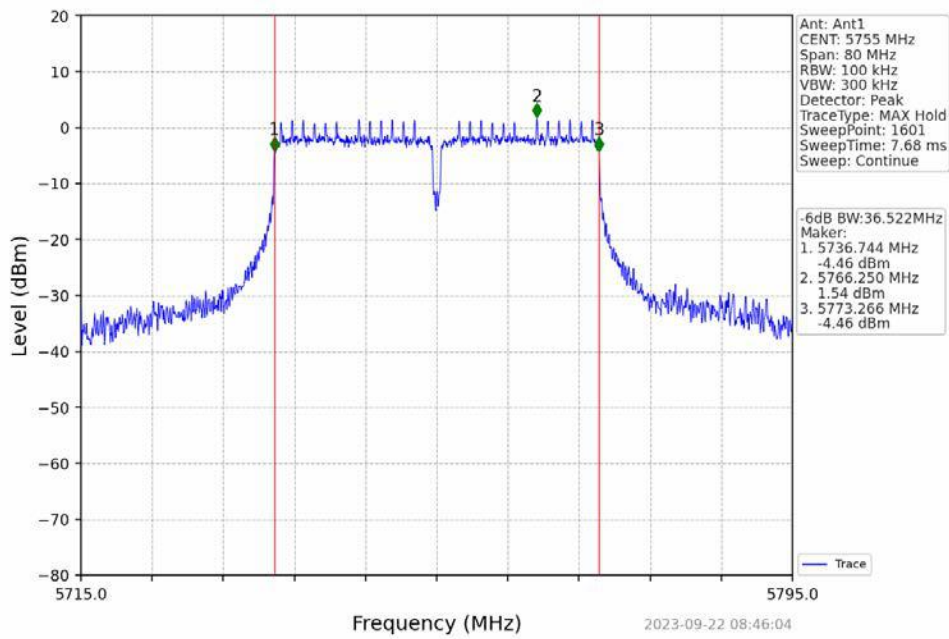

802.11ax(HEW20) HCH_5825MHz_RU242_Left_NTNV

802.11ax(HEW40)_LCH_5190MHz_RU484_Left_NTNV

802.11ax(HEW40)_HCH_5230MHz_RU484_Left_NTNV

802.11ax(HEW40)_LCH_5755MHz_RU484_Left_NTNV

802.11ax(HEW40)_HCH_5795MHz_RU484_Left_NTNV

802.11ax(HEW80) MCH_5210MHz_RU996_Left_NTNV

802.11ax(HEW80) MCH_5775MHz_RU996_Left_NTNV

6dB Channel Bandwidth (MHz)

802.11a_HCH_5825MHz_NTNV

802.11n(HT20)_LCH_5745MHz_NTNV

802.11n(HT20)_MCH_5785MHz_NTNV

802.11n(HT20)_HCH_5825MHz_NTNV

802.11n(HT40) LCH 5755MHz_NTNV

802.11n(HT40) HCH 5795MHz_NTNV

802.11ac(VHT20)_LCH_5745MHz_NTNV

802.11ac(VHT20)_MCH_5785MHz_NTNV

802.11ac(VHT20)_HCH_5825MHz_NTNV

802.11ac(VHT40)_LCH_5755MHz_NTNV

802.11ac(VHT40)_HCH_5795MHz_NTNV