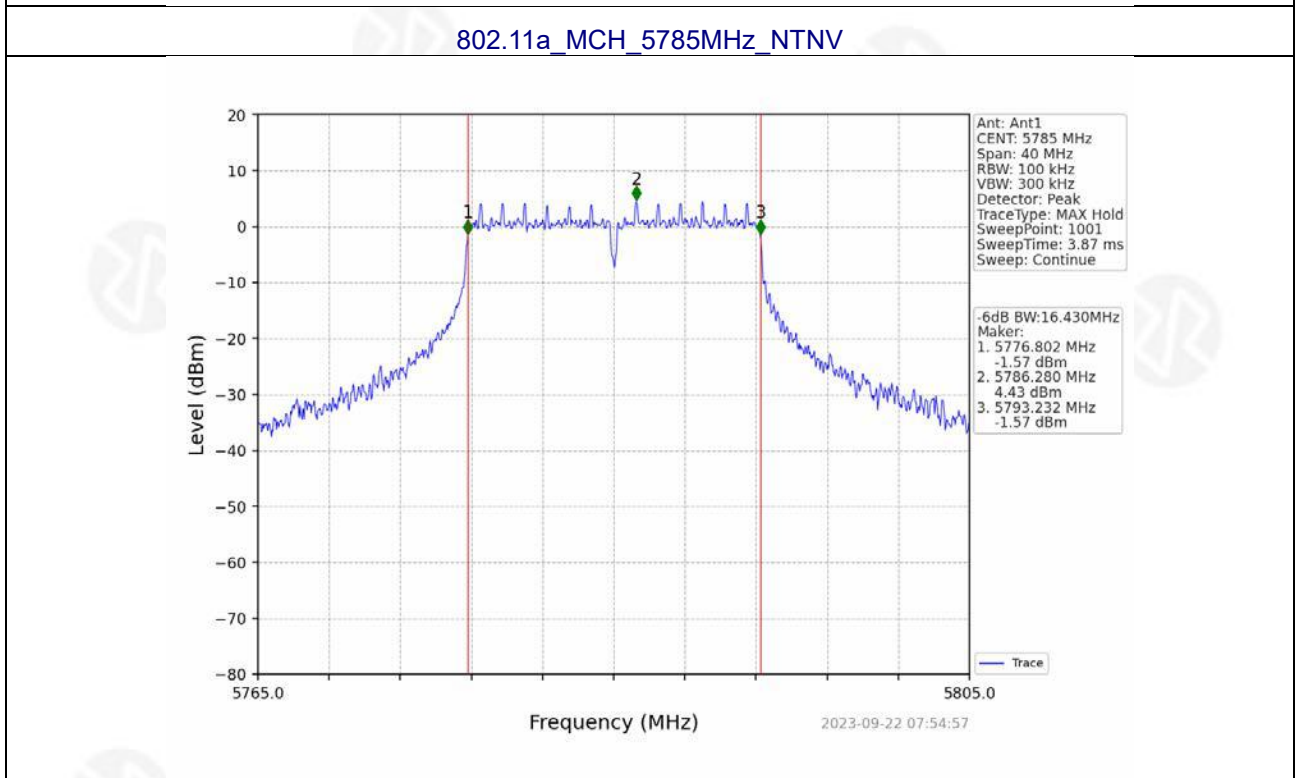

802.11ax(HEW20) HCH_5825MHz_RU242_Left_NTNV

802.11ax(HEW40)_LCH_5190MHz_RU484_Left_NTNV

802.11ax(HEW40)_HCH_5230MHz_RU484_Left_NTNV

802.11ax(HEW40)_LCH_5755MHz_RU484_Left_NTNV

802.11ax(HEW40)_HCH_5795MHz_RU484_Left_NTNV

802.11ax(HEW80) MCH_5210MHz_RU996_Left_NTNV

802.11ax(HEW80) MCH_5775MHz_RU996_Left_NTNV

6dB Channel Bandwidth (MHz)

802.11a_HCH_5825MHz_NTNV

802.11n(HT20)_LCH_5745MHz_NTNV

802.11n(HT20)_MCH_5785MHz_NTNV

802.11n(HT20)_HCH_5825MHz_NTNV