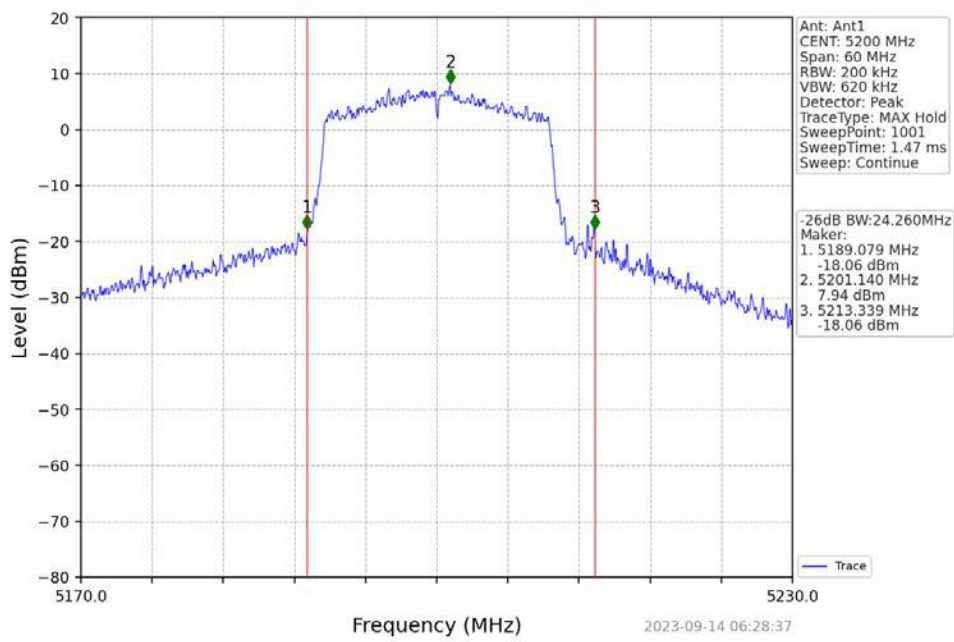

802.11ac(VHT20)_LCH_5180MHz_NTNV

802.11ac(VHT20)_MCH_5200MHz_NTNV

802.11ac(VHT20)_HCH_5240MHz_NTNV

802.11ac(VHT40)_LCH_5190MHz_NTNV

802.11ac(VHT40)_HCH_5230MHz_NTNV

802.11ac(VHT80)_MCH_5210MHz_NTNV

802.11ax(HEW20)_LCH_5180MHz_RU242_Left_NTNV

802.11ax(HEW20)_MCH_5200MHz_RU242_Left_NTNV

802.11ax(HEW20) HCH 5240MHz RU242 Left NTN

802.11ax(HEW40) LCH 5190MHz RU484 Left NTN

802.11ax(HEW40) HCH 5230MHz RU484 Left NTN

802.11ax(HEW80) MCH 5210MHz RU996 Left NTN