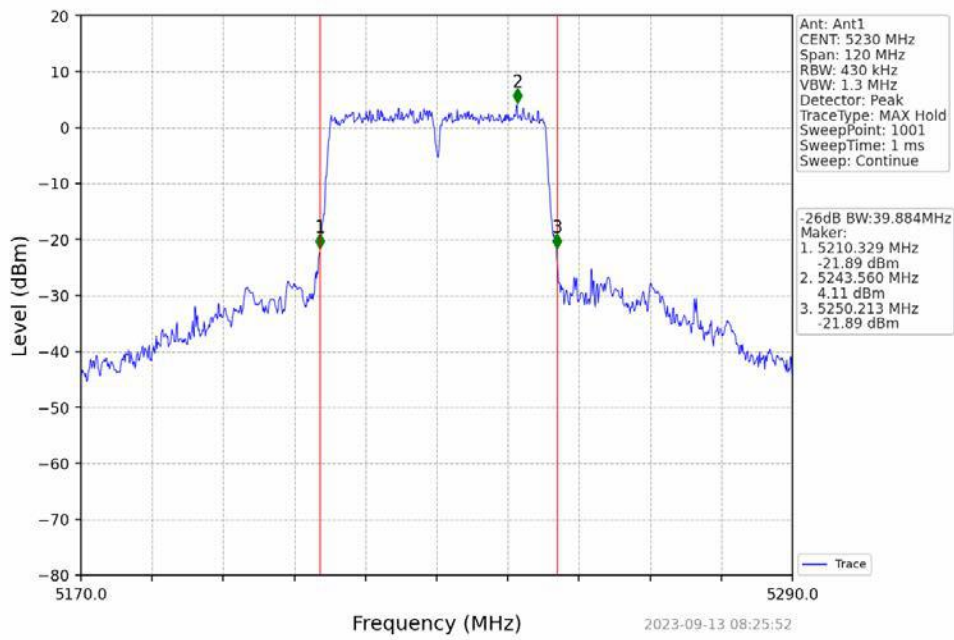

26dB Channel Bandwidth (MHz)

802.11a_HCH_5240MHz_NTNV

802.11n(HT20)_LCH_5180MHz_NTNV

802.11n(HT20)_MCH_5200MHz_NTNV

802.11n(HT20)_HCH_5240MHz_NTNV

802.11n(HT40) LCH 5190MHz_NTNV

802.11n(HT40) HCH 5230MHz_NTNV

802.11ac(VHT20)_LCH_5180MHz_NTNV

802.11ac(VHT20)_MCH_5200MHz_NTNV

802.11ac(VHT20)_HCH_5240MHz_NTNV

802.11ac(VHT40)_LCH_5190MHz_NTNV

802.11ac(VHT40)_HCH_5230MHz_NTNV

802.11ac(VHT80)_MCH_5210MHz_NTNV

802.11ax(HEW20)_LCH_5180MHz_RU242_Left_NTNV