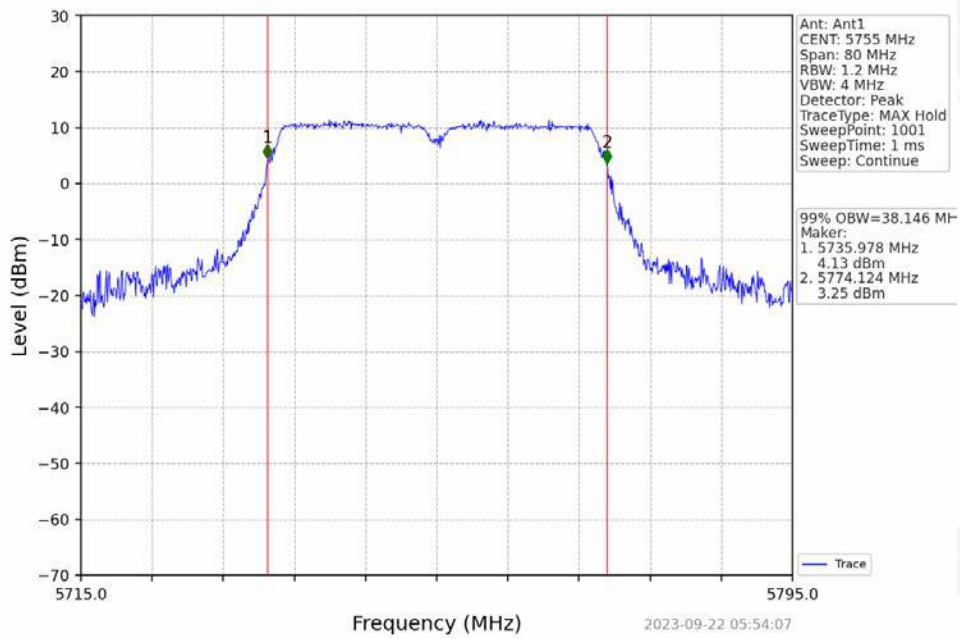

802.11ac(VHT40) LCH 5190MHz NTN

802.11ac(VHT40) HCH 5230MHz NTN

802.11ac(VHT40) LCH 5755MHz NTN

802.11ac(VHT40) HCH 5795MHz NTN

802.11ac(VHT80)_MCH_5210MHz_NTNV

802.11ac(VHT80)_MCH_5775MHz_NTNV

802.11ax(HEW20)_LCH_5180MHz_RU242_Left_NTNV

802.11ax(HEW20)_MCH_5200MHz_RU242_Left_NTNV

802.11ax(HEW20) HCH 5240MHz RU242 Left NTN

802.11ax(HEW20) LCH 5745MHz RU242 Left NTN

802.11ax(HEW20) MCH_5785MHz_RU242_Left_NTNV

802.11ax(HEW20) HCH_5825MHz_RU242_Left_NTNV