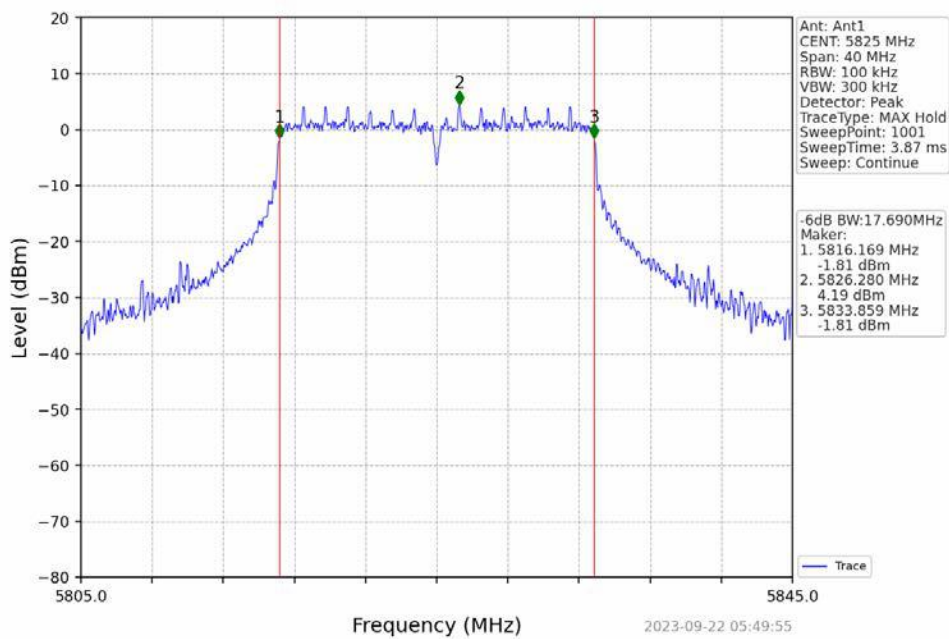

802.11n(HT40) HCH 5795MHz_NTNV

802.11ac(VHT20)_LCH_5745MHz_NTNV

802.11ac(VHT20)_MCH_5785MHz_NTNV

802.11ac(VHT20)_HCH_5825MHz_NTNV

802.11ac(VHT40)_LCH_5755MHz_NTNV

802.11ac(VHT40)_HCH_5795MHz_NTNV

802.11ac(VHT80)_MCH_5775MHz_NTNV

802.11ax(HEW20)_LCH_5745MHz_RU242_Left_NTNV

802.11ax(HEW20)_MCH_5785MHz_RU242_Left_NTNV

802.11ax(HEW20) HCH 5825MHz RU242 Left NTN

802.11ax(HEW40) LCH 5755MHz RU484 Left NTN

802.11ax(HEW40) HCH 5795MHz RU484 Left NTN