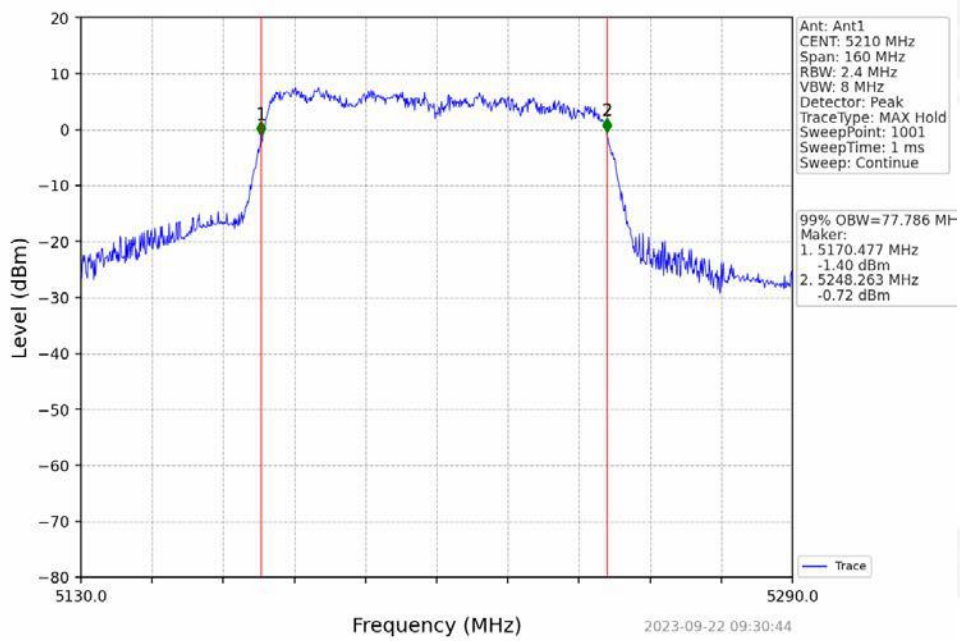

802.11n(HT40) LCH 5755MHz_NTNV

802.11n(HT40) HCH 5795MHz_NTNV

802.11ac(VHT20) LCH 5180MHz_NTNV

802.11ac(VHT20) MCH 5200MHz_NTNV

802.11ac(VHT20)_HCH_5240MHz_NTNV

802.11ac(VHT20)_LCH_5745MHz_NTNV

802.11ac(VHT20)_MCH_5785MHz_NTNV

802.11ac(VHT20)_HCH_5825MHz_NTNV

802.11ac(VHT40) LCH 5190MHz NTN

802.11ac(VHT40) HCH 5230MHz NTN

802.11ac(VHT40) LCH 5755MHz NTN

802.11ac(VHT40) HCH 5795MHz NTN

802.11ac(VHT80)_MCH_5210MHz_NTNV

802.11ac(VHT80)_MCH_5775MHz_NTNV

802.11ax(HEW20)_LCH_5180MHz_RU242_Left_NTNV

802.11ax(HEW20)_MCH_5200MHz_RU242_Left_NTNV

802.11ax(HEW20) HCH 5240MHz RU242 Left NTN

802.11ax(HEW20) LCH 5745MHz RU242 Left NTN

802.11ax(HEW20) MCH_5785MHz_RU242_Left_NTNV