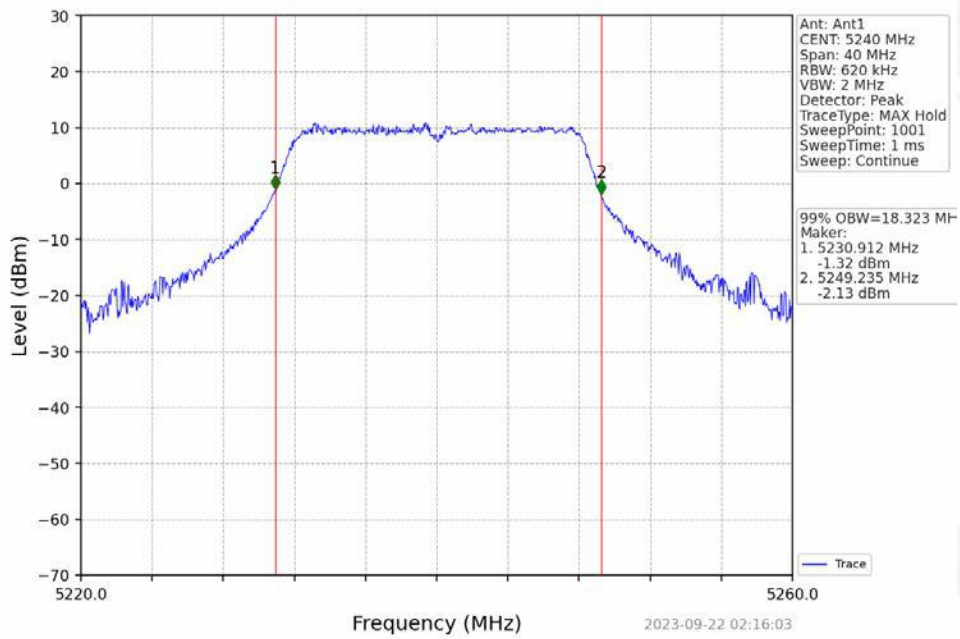

802.11ax(HEW20)_MCH_5200MHz_RU242_Left_NTNV

802.11ax(HEW20) HCH 5240MHz RU242 Left NTN

802.11ax(HEW40) LCH 5190MHz RU484 Left NTN

802.11ax(HEW40) HCH 5230MHz RU484 Left NTN

802.11ax(HEW80) MCH 5210MHz RU996 Left NTN

Antenna 1:

99% Occupy Bandwidth (MHz)

802.11a_HCH_5240MHz_NTNV

802.11a_LCH_5745MHz_NTNV

802.11a_MCH_5785MHz_NTNV

802.11a_HCH_5825MHz_NTNV

802.11n(HT20)_LCH_5180MHz_NTNV

802.11n(HT20)_MCH_5200MHz_NTNV