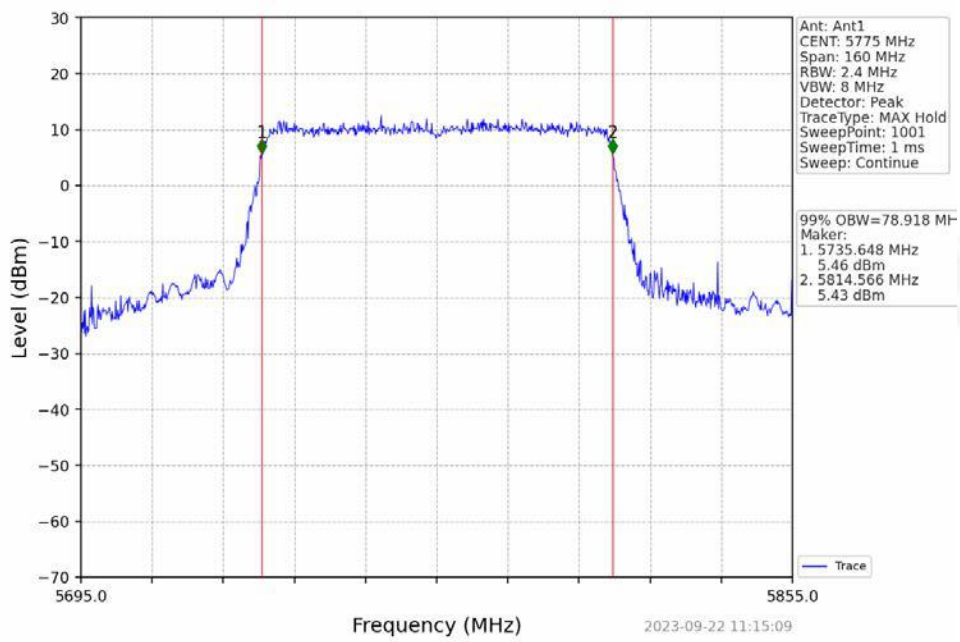

802.11ax(HEW20)_LCH_5180MHz_RU242_Left_NTNV

802.11ax(HEW20)_MCH_5200MHz_RU242_Left_NTNV

802.11ax(HEW20) HCH 5240MHz RU242 Left NTN

802.11ax(HEW20) LCH 5745MHz RU242 Left NTN

802.11ax(HEW20) MCH_5785MHz_RU242_Left_NTNV

802.11ax(HEW20) HCH_5825MHz_RU242_Left_NTNV

802.11ax(HEW40)_LCH_5190MHz_RU484_Left_NTNV

802.11ax(HEW40)_HCH_5230MHz_RU484_Left_NTNV

802.11ax(HEW40)_LCH_5755MHz_RU484_Left_NTNV

802.11ax(HEW40)_HCH_5795MHz_RU484_Left_NTNV

802.11ax(HEW80) MCH_5210MHz_RU996_Left_NTNV

802.11ax(HEW80) MCH_5775MHz_RU996_Left_NTNV

6dB Channel Bandwidth (MHz)

802.11a_HCH_5825MHz_NTNV

802.11n(HT20)_LCH_5745MHz_NTNV

802.11n(HT20)_MCH_5785MHz_NTNV

802.11n(HT20)_HCH_5825MHz_NTNV