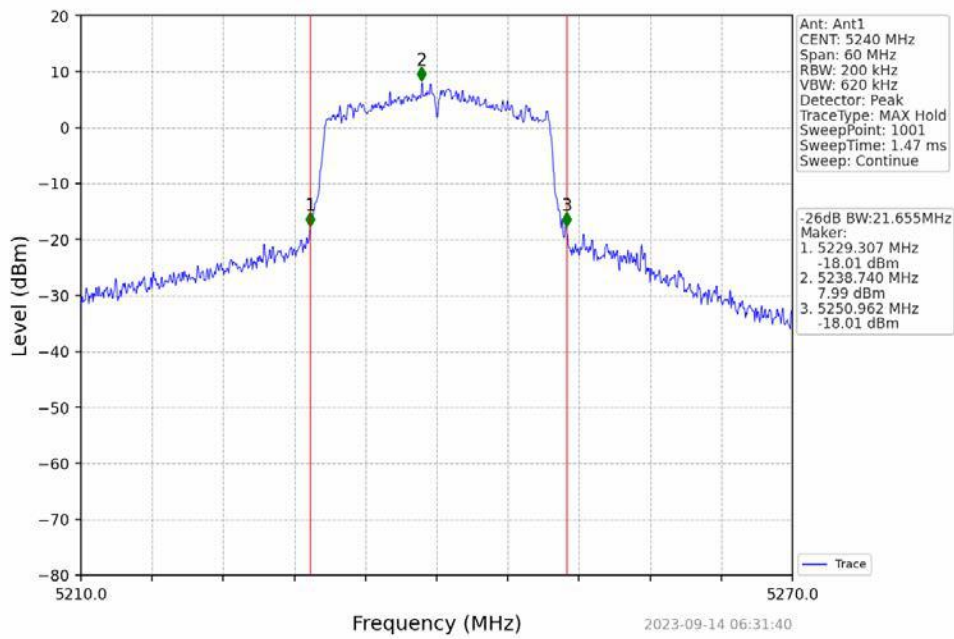

802.11ac(VHT20)_LCH_5180MHz_NTNV

802.11ac(VHT20)_MCH_5200MHz_NTNV

802.11ac(VHT20)_HCH_5240MHz_NTNV

802.11ac(VHT40)_LCH_5190MHz_NTNV

802.11ac(VHT40)_HCH_5230MHz_NTNV

802.11ac(VHT80)_MCH_5210MHz_NTNV

802.11ax(HEW20)_LCH_5180MHz_RU242_Left_NTNV

802.11ax(HEW20)_MCH_5200MHz_RU242_Left_NTNV

802.11ax(HEW20) HCH 5240MHz RU242 Left NTN

802.11ax(HEW40) LCH 5190MHz RU484 Left NTN

802.11ax(HEW40) HCH 5230MHz RU484 Left NTN

802.11ax(HEW80) MCH 5210MHz RU996 Left NTN