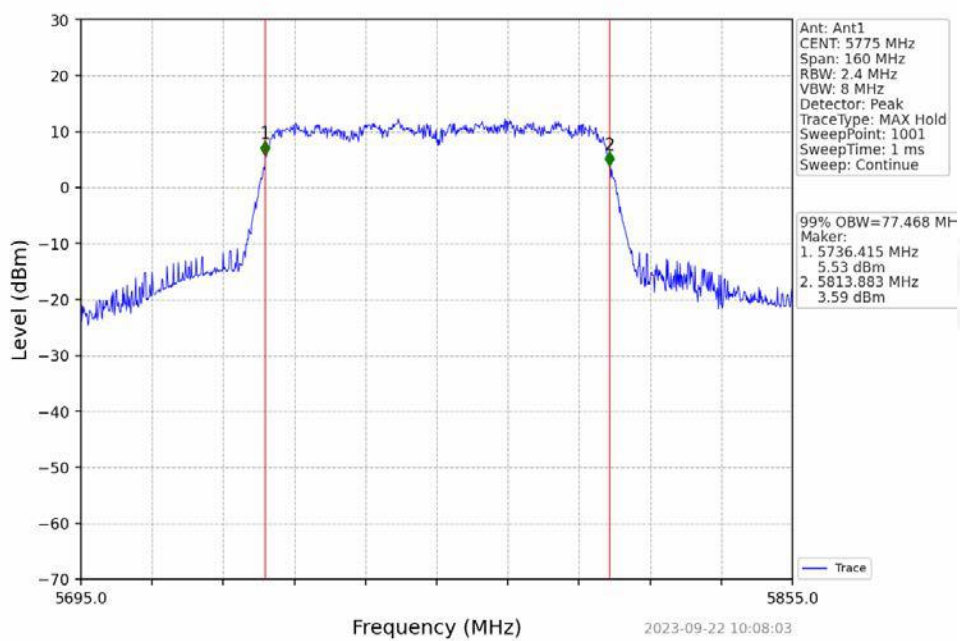

802.11n(HT40) LCH 5755MHz_NTNV

802.11n(HT40) HCH 5795MHz_NTNV

802.11ac(VHT20) LCH 5180MHz_NTNV

802.11ac(VHT20) MCH 5200MHz_NTNV

802.11ac(VHT20)_HCH_5240MHz_NTNV

802.11ac(VHT20)_LCH_5745MHz_NTNV

802.11ac(VHT20)_MCH_5785MHz_NTNV

802.11ac(VHT20)_HCH_5825MHz_NTNV

802.11ac(VHT40) LCH 5190MHz NTN

802.11ac(VHT40) HCH 5230MHz NTN

802.11ac(VHT40) LCH 5755MHz NTN

802.11ac(VHT40) HCH 5795MHz NTN

802.11ac(VHT80)_MCH_5210MHz_NTNV

802.11ac(VHT80)_MCH_5775MHz_NTNV

802.11ax(HEW20)_LCH_5180MHz_RU242_Left_NTNV

802.11ax(HEW20)_MCH_5200MHz_RU242_Left_NTNV

802.11ax(HEW20) HCH 5240MHz RU242 Left NTN

802.11ax(HEW20) LCH 5745MHz RU242 Left NTN

802.11ax(HEW20) MCH_5785MHz_RU242_Left_NTNV