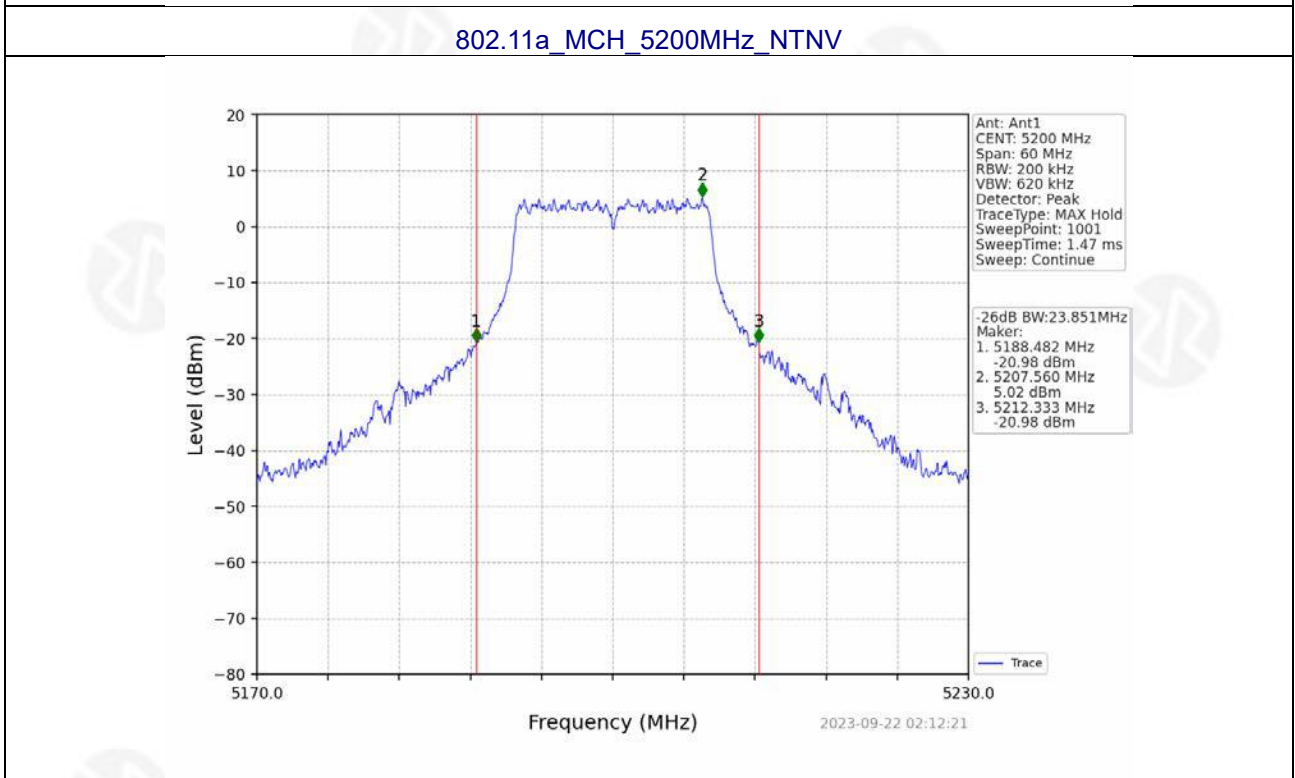

802.11ax(HEW20)_LCH_5745MHz_RU242_Left_NTNV

802.11ax(HEW20)_MCH_5785MHz_RU242_Left_NTNV

802.11ax(HEW20) HCH 5825MHz RU242 Left NTN

802.11ax(HEW40) LCH 5755MHz RU484 Left NTN

802.11ax(HEW40) HCH 5795MHz RU484 Left NTN

802.11ax(HEW80) MCH 5775MHz RU996 Left NTN

26dB Channel Bandwidth (MHz)

802.11a_HCH_5240MHz_NTNV

802.11n(HT20)_LCH_5180MHz_NTNV

802.11n(HT20)_MCH_5200MHz_NTNV

802.11n(HT20)_HCH_5240MHz_NTNV

802.11n(HT40) LCH 5190MHz_NTNV