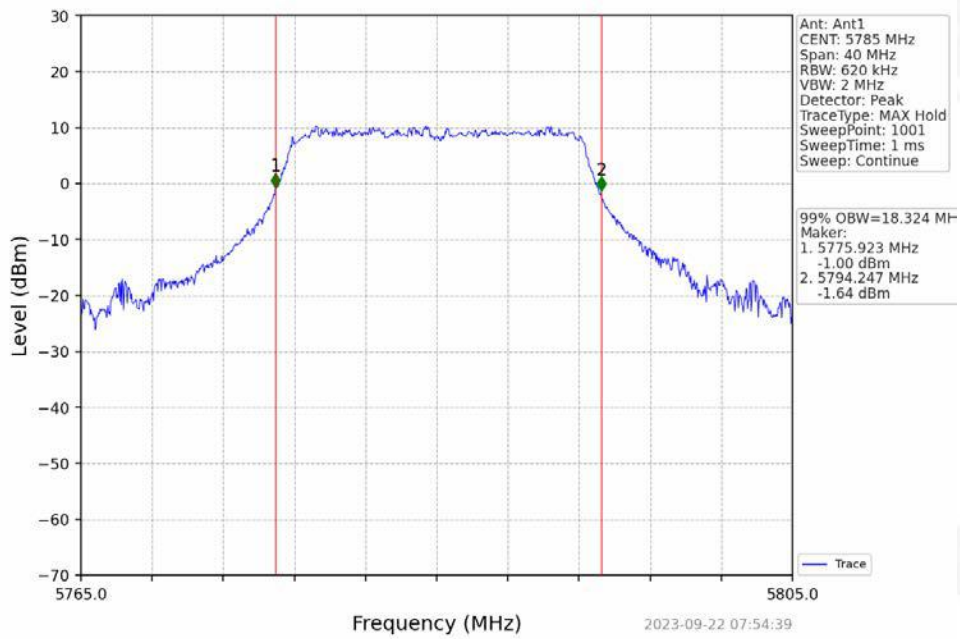

802.11ax(HEW20)_LCH_5180MHz_RU242_Left_NTNV

802.11ax(HEW20)_MCH_5200MHz_RU242_Left_NTNV

802.11ax(HEW20) HCH 5240MHz RU242 Left NTN

802.11ax(HEW40) LCH 5190MHz RU484 Left NTN

802.11ax(HEW40) HCH 5230MHz RU484 Left NTN

802.11ax(HEW80) MCH 5210MHz RU996 Left NTN

Antenna 2:

99% Occupy Bandwidth (MHz)

802.11a_HCH_5240MHz_NTNV

802.11a_LCH_5745MHz_NTNV

802.11a_MCH_5785MHz_NTNV

802.11a_HCH_5825MHz_NTNV

802.11n(HT20)_LCH_5180MHz_NTNV

802.11n(HT20)_MCH_5200MHz_NTNV

802.11n(HT20)_HCH_5240MHz_NTNV

802.11n(HT20)_LCH_5745MHz_NTNV

802.11n(HT20)_MCH_5785MHz_NTNV

802.11n(HT20)_HCH_5825MHz_NTNV

802.11n(HT40) LCH 5190MHz_NTNV

802.11n(HT40) HCH 5230MHz_NTNV