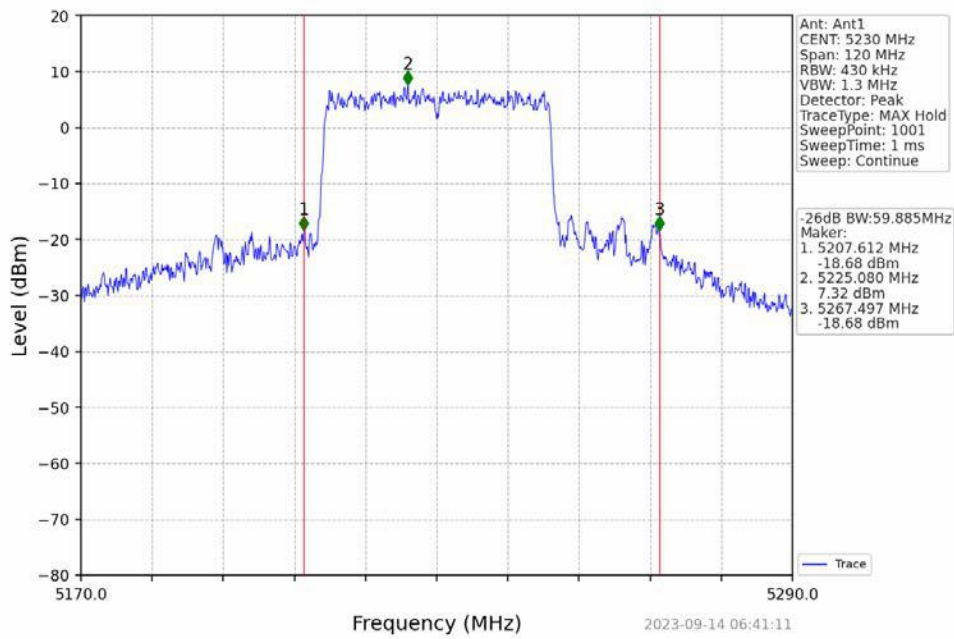

802.11ax(HEW20)_MCH_5200MHz_RU242_Left_NTNV

802.11ax(HEW20) HCH 5240MHz RU242 Left NTN

802.11ax(HEW40) LCH 5190MHz RU484 Left NTN

802.11ax(HEW40) HCH 5230MHz RU484 Left NTN

802.11ax(HEW80) MCH 5210MHz RU996 Left NTN

Antenna 1:

99% Occupy Bandwidth (MHz)

802.11a_HCH_5240MHz_NTNV

802.11a_LCH_5745MHz_NTNV

802.11a_MCH_5785MHz_NTNV

802.11a_HCH_5825MHz_NTNV

802.11n(HT20)_LCH_5180MHz_NTNV

802.11n(HT20)_MCH_5200MHz_NTNV