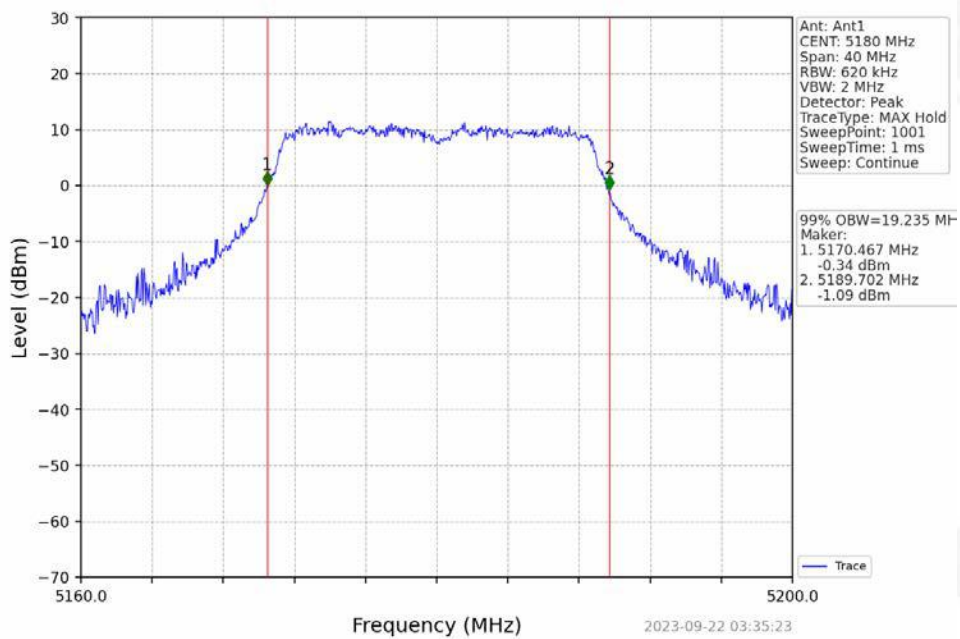

802.11ac(VHT20)_LCH_5180MHz_NTNV