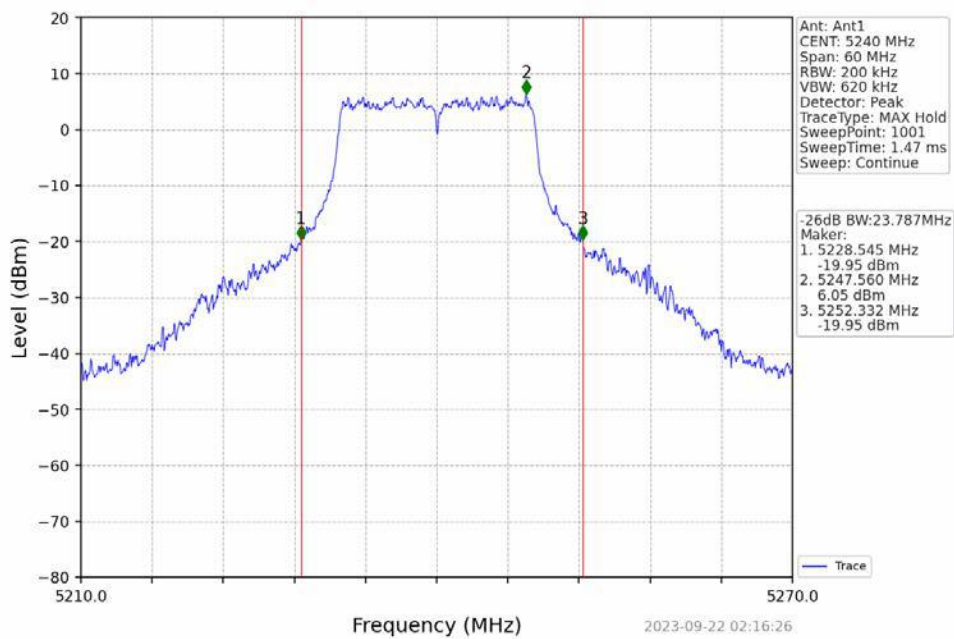

802.11ax(HEW20)_LCH_5745MHz_RU242_Left_NTNV

802.11ax(HEW20)_MCH_5785MHz_RU242_Left_NTNV

802.11ax(HEW20) HCH 5825MHz RU242 Left NTN

802.11ax(HEW40) LCH 5755MHz RU484 Left NTN

802.11ax(HEW40) HCH 5795MHz RU484 Left NTN

802.11ax(HEW80) MCH 5775MHz RU996 Left NTN

26dB Channel Bandwidth (MHz)

802.11a_HCH_5240MHz_NTNV

802.11n(HT20)_LCH_5180MHz_NTNV

802.11n(HT20)_MCH_5200MHz_NTNV

802.11n(HT20)_HCH_5240MHz_NTNV

802.11n(HT40) LCH 5190MHz_NTNV

802.11n(HT40) HCH 5230MHz_NTNV

802.11ac(VHT20)_LCH_5180MHz_NTNV

802.11ac(VHT20)_MCH_5200MHz_NTNV

802.11ac(VHT20)_HCH_5240MHz_NTNV

802.11ac(VHT40)_LCH_5190MHz_NTNV

802.11ac(VHT40)_HCH_5230MHz_NTNV

802.11ac(VHT80)_MCH_5210MHz_NTNV