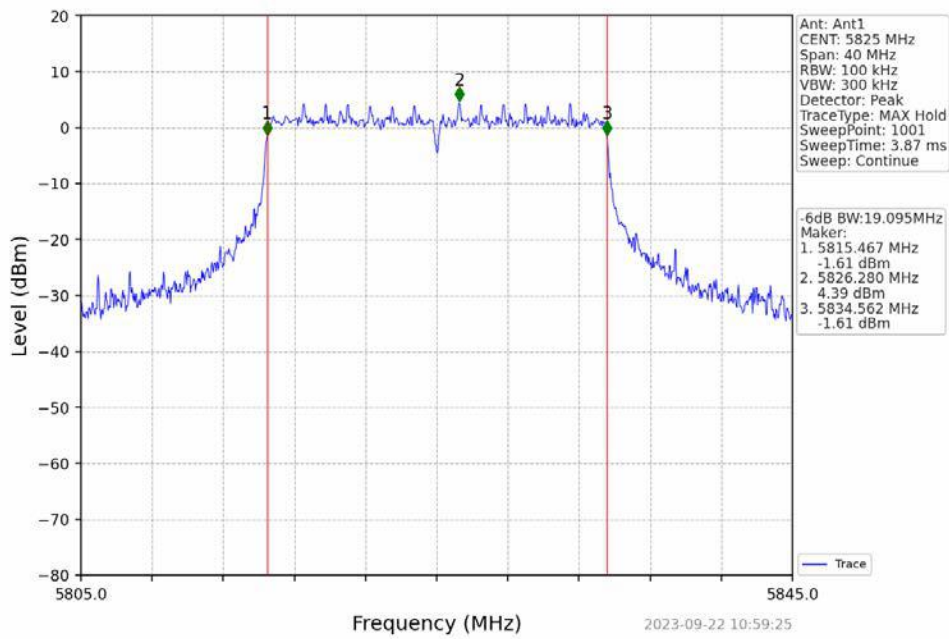

802.11n(HT40) LCH 5755MHz_NTNV

802.11n(HT40) HCH 5795MHz_NTNV

802.11ac(VHT20)_LCH_5745MHz_NTNV

802.11ac(VHT20)_MCH_5785MHz_NTNV

802.11ac(VHT20)_HCH_5825MHz_NTNV

802.11ac(VHT40)_LCH_5755MHz_NTNV

802.11ac(VHT40)_HCH_5795MHz_NTNV

802.11ac(VHT80)_MCH_5775MHz_NTNV

802.11ax(HEW20)_LCH_5745MHz_RU242_Left_NTNV

802.11ax(HEW20)_MCH_5785MHz_RU242_Left_NTNV

802.11ax(HEW20) HCH 5825MHz RU242 Left NTN

802.11ax(HEW40) LCH 5755MHz RU484 Left NTN