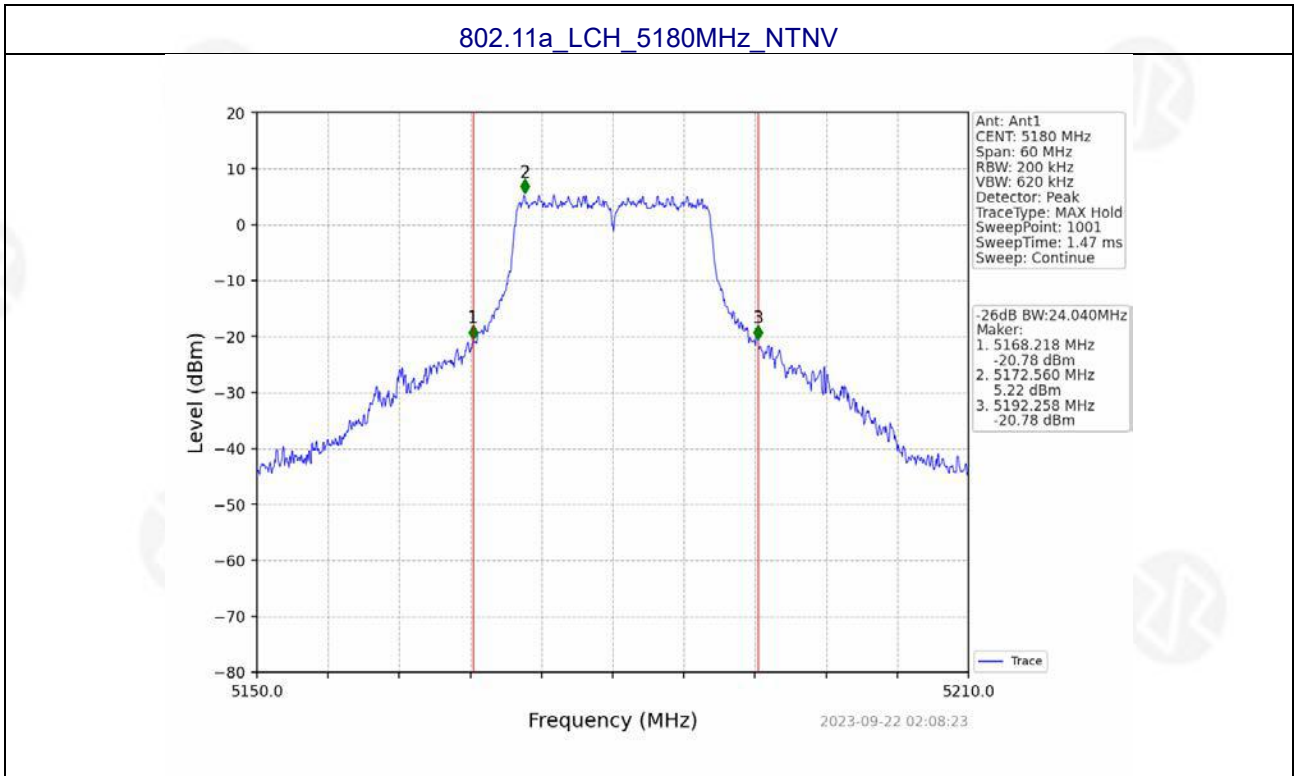

802.11ax(HEW20)_LCH_5745MHz_RU242_Left_NTNV

802.11ax(HEW20)_MCH_5785MHz_RU242_Left_NTNV

802.11ax(HEW20) HCH 5825MHz RU242 Left NTN

802.11ax(HEW40) LCH 5755MHz RU484 Left NTN

802.11ax(HEW40) HCH 5795MHz RU484 Left NTN

802.11ax(HEW80) MCH 5775MHz RU996 Left NTN

26dB Channel Bandwidth (MHz)

802.11a_HCH_5240MHz_NTNV

802.11n(HT20)_LCH_5180MHz_NTNV

802.11n(HT20)_MCH_5200MHz_NTNV

802.11n(HT20)_HCH_5240MHz_NTNV

802.11n(HT40) LCH 5190MHz_NTNV