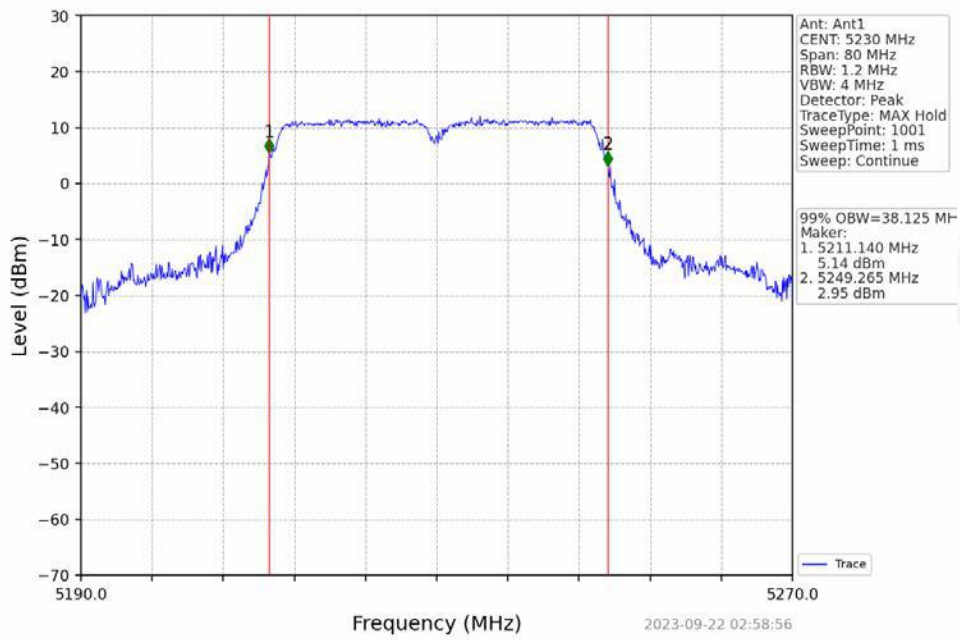

802.11n(HT20)_HCH_5240MHz_NTNV

802.11n(HT20)_LCH_5745MHz_NTNV

802.11n(HT20)_MCH_5785MHz_NTNV

802.11n(HT20)_HCH_5825MHz_NTNV

802.11n(HT40)_LCH_5190MHz_NTNV

802.11n(HT40)_HCH_5230MHz_NTNV

802.11n(HT40) LCH 5755MHz_NTNV