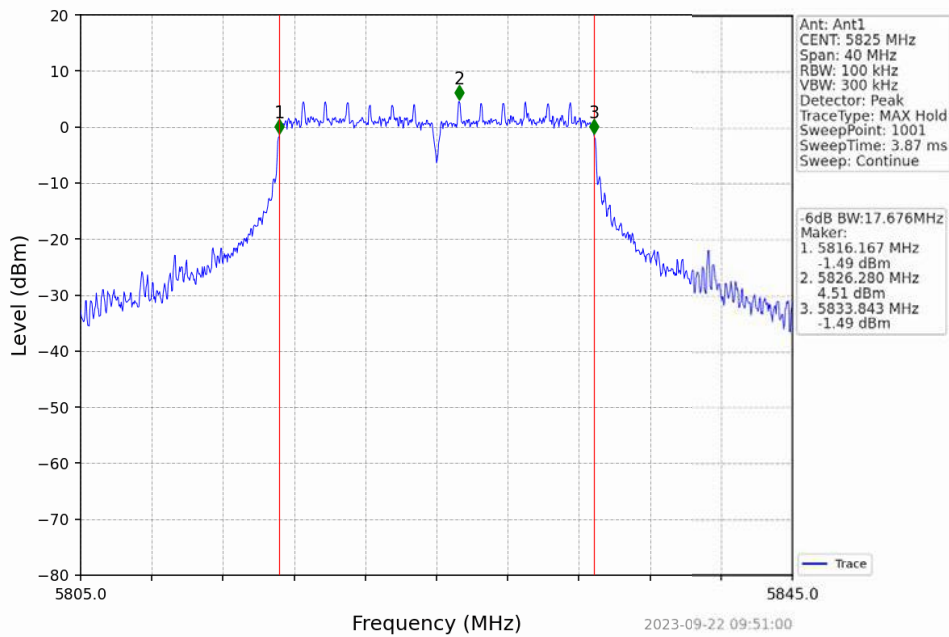

802.11ax(HEW80) MCH_5210MHz_RU996_Left_NTNV

802.11ax(HEW80) MCH_5775MHz_RU996_Left_NTNV

6dB Channel Bandwidth (MHz)

802.11a_HCH_5825MHz_NTNV

802.11n(HT20)_LCH_5745MHz_NTNV

802.11n(HT20)_MCH_5785MHz_NTNV

802.11n(HT20)_HCH_5825MHz_NTNV

802.11n(HT40) LCH 5755MHz_NTNV

802.11n(HT40) HCH 5795MHz_NTNV

802.11ac(VHT20)_LCH_5745MHz_NTNV

802.11ac(VHT20)_MCH_5785MHz_NTNV

802.11ac(VHT20)_HCH_5825MHz_NTNV

802.11ac(VHT40)_LCH_5755MHz_NTNV

802.11ac(VHT40)_HCH_5795MHz_NTNV

802.11ac(VHT80)_MCH_5775MHz_NTNV

802.11ax(HEW20)_LCH_5745MHz_RU242_Left_NTNV

802.11ax(HEW20)_MCH_5785MHz_RU242_Left_NTNV

802.11ax(HEW20) HCH 5825MHz RU242 Left NTN

802.11ax(HEW40) LCH 5755MHz RU484 Left NTN