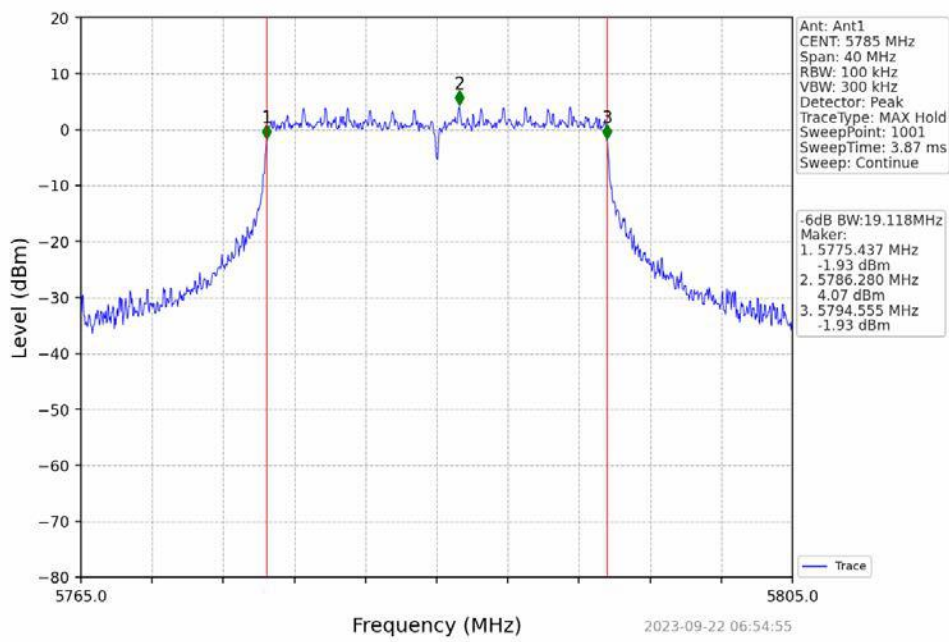

802.11n(HT40) HCH 5795MHz_NTNV

802.11ac(VHT20)_LCH_5745MHz_NTNV

802.11ac(VHT20)_MCH_5785MHz_NTNV

802.11ac(VHT20)_HCH_5825MHz_NTNV

802.11ac(VHT40)_LCH_5755MHz_NTNV

802.11ac(VHT40)_HCH_5795MHz_NTNV

802.11ac(VHT80)_MCH_5775MHz_NTNV

802.11ax(HEW20)_LCH_5745MHz_RU242_Left_NTNV

802.11ax(HEW20)_MCH_5785MHz_RU242_Left_NTNV

802.11ax(HEW20) HCH 5825MHz RU242 Left NTN

802.11ax(HEW40) LCH 5755MHz RU484 Left NTN

802.11ax(HEW40) HCH 5795MHz RU484 Left NTN