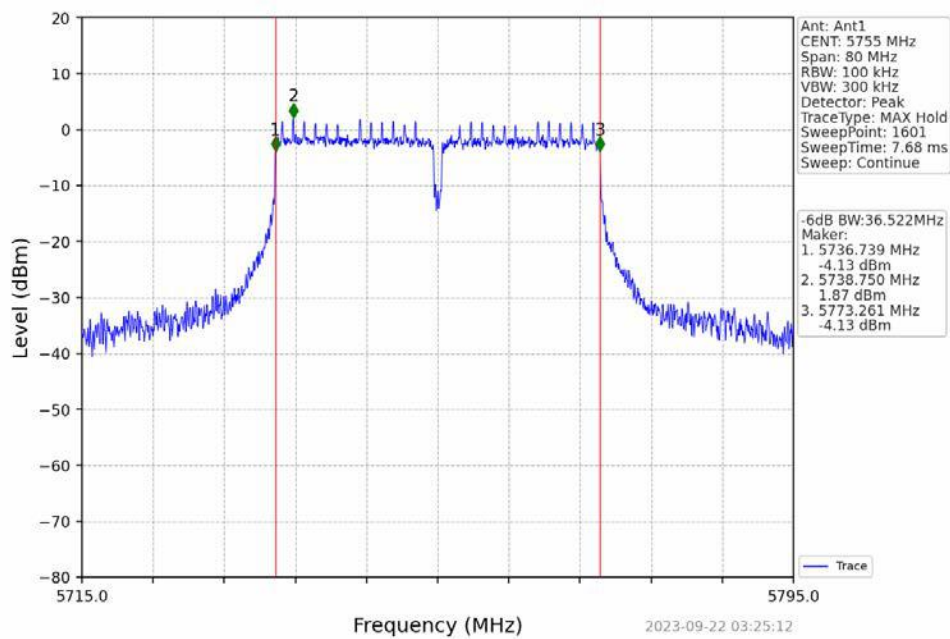

802.11ax(HEW80) MCH_5775MHz_RU996_Left_NTNV

6dB Channel Bandwidth (MHz)

802.11a_HCH_5825MHz_NTNV

802.11n(HT20)_LCH_5745MHz_NTNV

802.11n(HT20)_MCH_5785MHz_NTNV

802.11n(HT20)_HCH_5825MHz_NTNV

802.11n(HT40) LCH 5755MHz_NTNV