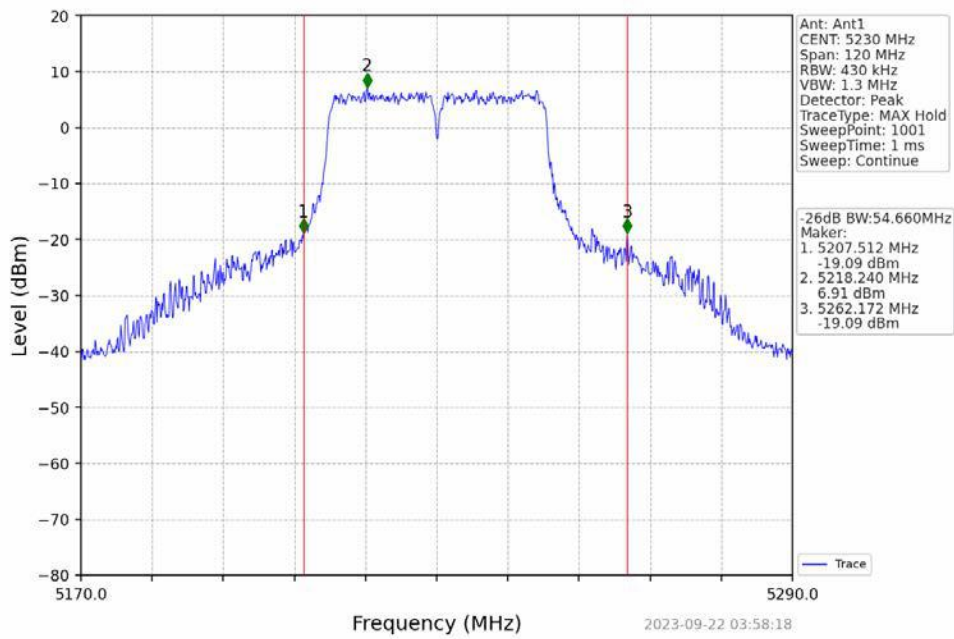

802.11ax(HEW80) MCH 5775MHz RU996 Left NTN

26dB Channel Bandwidth (MHz)

802.11a_HCH_5240MHz_NTNV

802.11n(HT20)_LCH_5180MHz_NTNV

802.11n(HT20)_MCH_5200MHz_NTNV

802.11n(HT20)_HCH_5240MHz_NTNV

802.11n(HT40) LCH 5190MHz_NTNV

802.11n(HT40) HCH 5230MHz_NTNV

802.11ac(VHT20)_LCH_5180MHz_NTNV

802.11ac(VHT20)_MCH_5200MHz_NTNV

802.11ac(VHT20)_HCH_5240MHz_NTNV

802.11ac(VHT40)_LCH_5190MHz_NTNV

802.11ac(VHT40)_HCH_5230MHz_NTNV

802.11ac(VHT80)_MCH_5210MHz_NTNV

802.11ax(HEW20)_LCH_5180MHz_RU242_Left_NTNV

802.11ax(HEW20)_MCH_5200MHz_RU242_Left_NTNV

802.11ax(HEW20) HCH 5240MHz RU242 Left NTN

802.11ax(HEW40) LCH 5190MHz RU484 Left NTN

802.11ax(HEW40) HCH 5230MHz RU484 Left NTN

802.11ax(HEW80) MCH 5210MHz RU996 Left NTN

Antenna 2:

99% Occupy Bandwidth (MHz)

802.11a_HCH_5240MHz_NTNV

802.11a_LCH_5745MHz_NTNV

802.11a_MCH_5785MHz_NTNV

802.11a_HCH_5825MHz_NTNV

802.11n(HT20)_LCH_5180MHz_NTNV