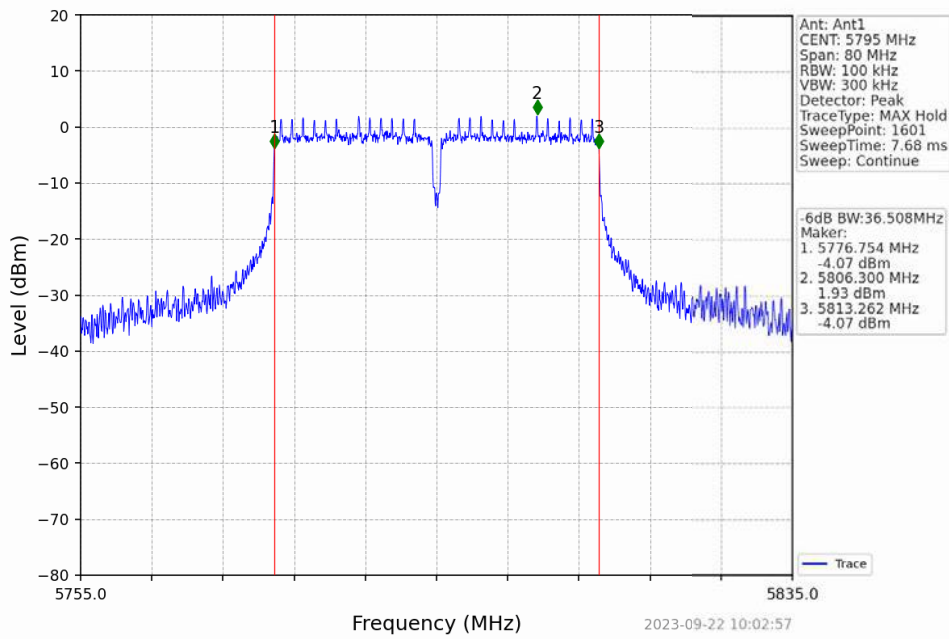

802.11ax(HEW80) MCH_5210MHz_RU996_Left_NTNV

802.11ax(HEW80) MCH_5775MHz_RU996_Left_NTNV

6dB Channel Bandwidth (MHz)

802.11a_HCH_5825MHz_NTNV

802.11n(HT20)_LCH_5745MHz_NTNV

802.11n(HT20)_MCH_5785MHz_NTNV

802.11n(HT20)_HCH_5825MHz_NTNV

802.11n(HT40) LCH 5755MHz_NTNV

802.11n(HT40) HCH 5795MHz_NTNV

802.11ac(VHT20)_LCH_5745MHz_NTNV

802.11ac(VHT20)_MCH_5785MHz_NTNV

802.11ac(VHT20)_HCH_5825MHz_NTNV

802.11ac(VHT40)_LCH_5755MHz_NTNV

802.11ac(VHT40)_HCH_5795MHz_NTNV

802.11ac(VHT80)_MCH_5775MHz_NTNV

802.11ax(HEW20)_LCH_5745MHz_RU242_Left_NTNV

802.11ax(HEW20)_MCH_5785MHz_RU242_Left_NTNV

802.11ax(HEW20) HCH 5825MHz RU242 Left NTN

802.11ax(HEW40) LCH 5755MHz RU484 Left NTN