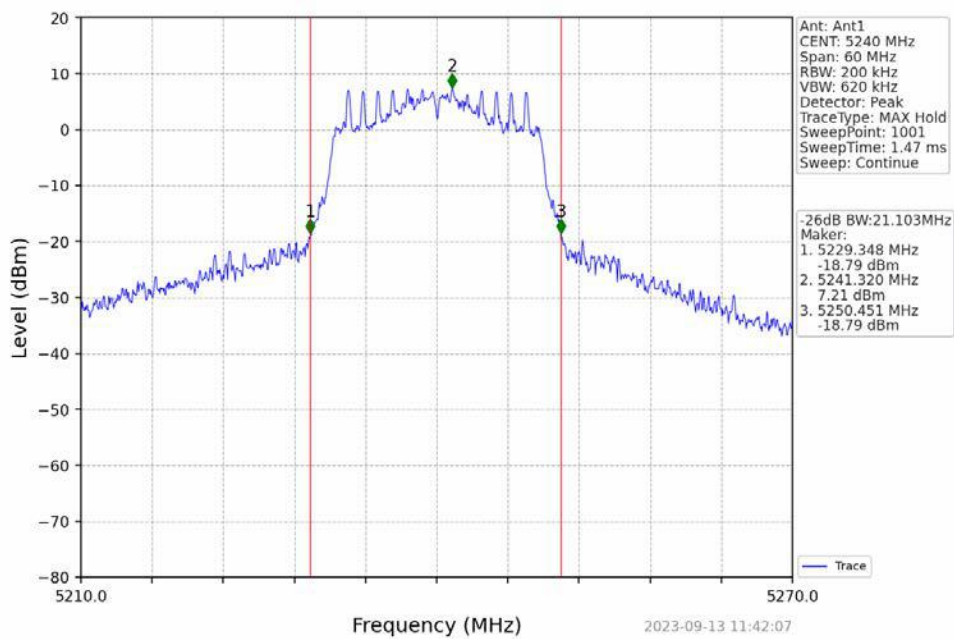

26dB Channel Bandwidth (MHz)

802.11a_HCH_5240MHz_NTNV

802.11n(HT20)_LCH_5180MHz_NTNV

802.11n(HT20)_MCH_5200MHz_NTNV

802.11n(HT20)_HCH_5240MHz_NTNV

802.11n(HT40) LCH 5190MHz_NTNV

802.11n(HT40) HCH 5230MHz_NTNV