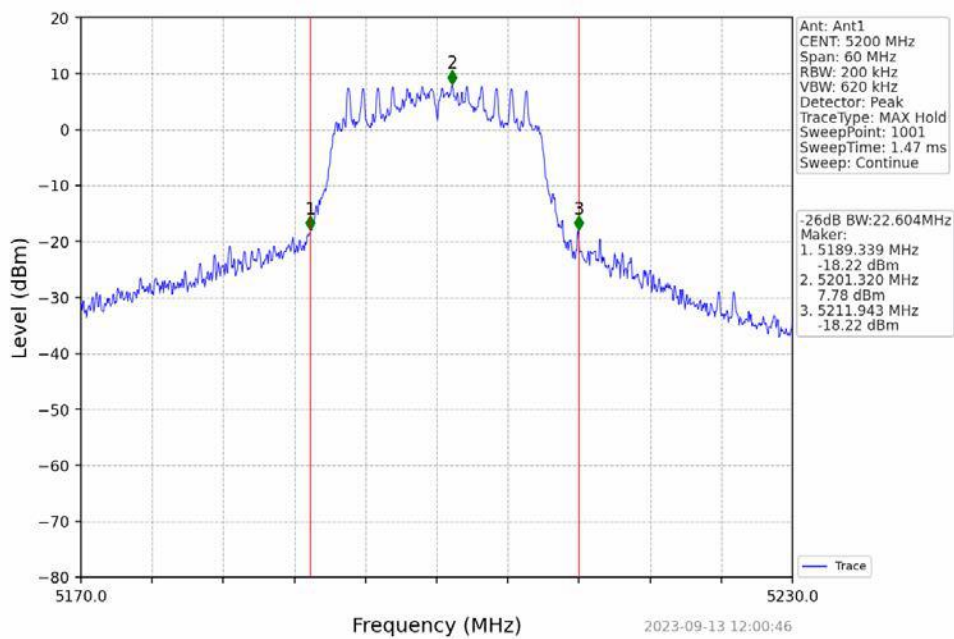

26dB Channel Bandwidth (MHz)

802.11a_HCH_5240MHz_NTNV

802.11n(HT20)_LCH_5180MHz_NTNV

802.11n(HT20)_MCH_5200MHz_NTNV

802.11n(HT20)_HCH_5240MHz_NTNV

802.11n(HT40) LCH 5190MHz_NTNV

802.11n(HT40) HCH 5230MHz_NTNV

802.11ac(VHT20)_LCH_5180MHz_NTNV

802.11ac(VHT20)_MCH_5200MHz_NTNV

802.11ac(VHT20)_HCH_5240MHz_NTNV

802.11ac(VHT40)_LCH_5190MHz_NTNV

802.11ac(VHT40)_HCH_5230MHz_NTNV

802.11ac(VHT80)_MCH_5210MHz_NTNV

802.11ax(HEW20)_LCH_5180MHz_RU242_Left_NTNV