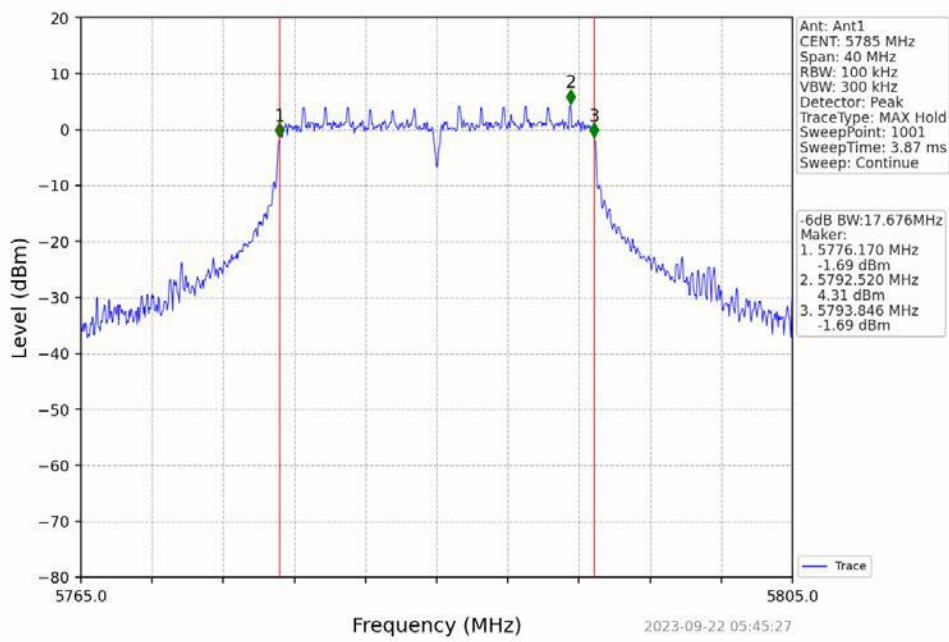

802.11n(HT40) HCH 5795MHz_NTNV

802.11ac(VHT20)_LCH_5745MHz_NTNV

802.11ac(VHT20)_MCH_5785MHz_NTNV

802.11ac(VHT20)_HCH_5825MHz_NTNV

802.11ac(VHT40)_LCH_5755MHz_NTNV

802.11ac(VHT40)_HCH_5795MHz_NTNV

802.11ac(VHT80)_MCH_5775MHz_NTNV

802.11ax(HEW20)_LCH_5745MHz_RU242_Left_NTNV

802.11ax(HEW20)_MCH_5785MHz_RU242_Left_NTNV

802.11ax(HEW20) HCH 5825MHz RU242 Left NTN

802.11ax(HEW40) LCH 5755MHz RU484 Left NTN

802.11ax(HEW40) HCH 5795MHz RU484 Left NTN