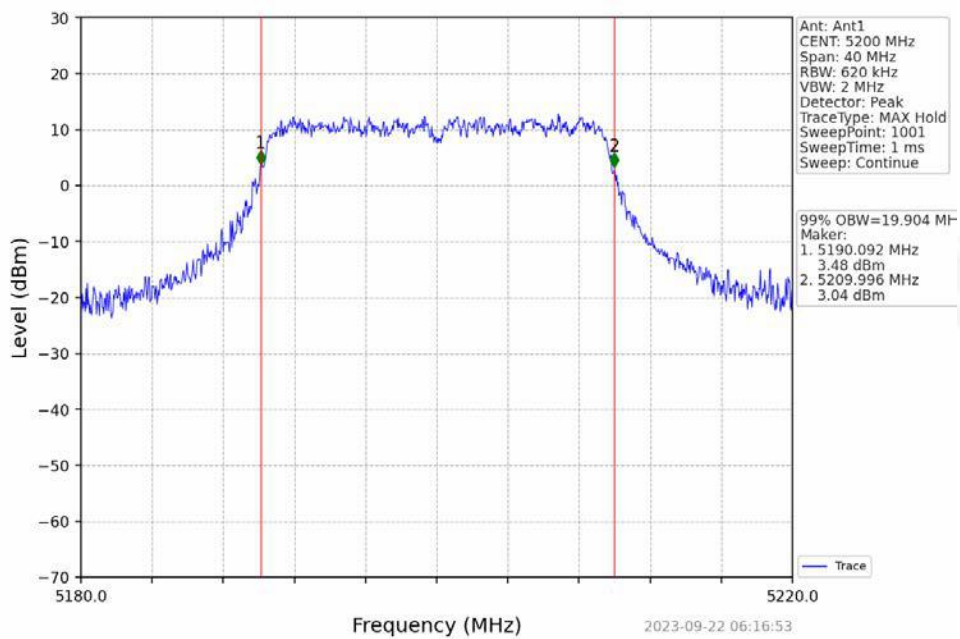

802.11ac(VHT40) LCH 5190MHz NTN

802.11ac(VHT40) HCH 5230MHz NTN

802.11ac(VHT40) LCH 5755MHz NTN

802.11ac(VHT40) HCH 5795MHz NTN

802.11ac(VHT80)_MCH_5210MHz_NTNV

802.11ac(VHT80)_MCH_5775MHz_NTNV

802.11ax(HEW20)_LCH_5180MHz_RU242_Left_NTNV

802.11ax(HEW20)_MCH_5200MHz_RU242_Left_NTNV

802.11ax(HEW20) HCH 5240MHz RU242 Left NTN

802.11ax(HEW20) LCH 5745MHz RU242 Left NTN

802.11ax(HEW20) MCH_5785MHz_RU242_Left_NTNV

802.11ax(HEW20) HCH_5825MHz_RU242_Left_NTNV