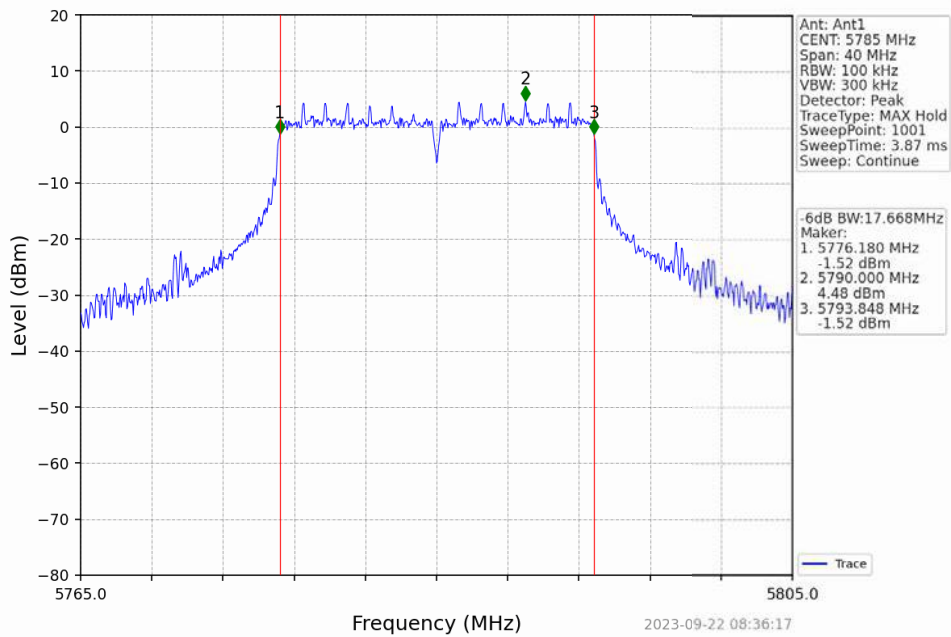

802.11ax(HEW20) HCH_5825MHz_RU242_Left_NTNV

802.11ax(HEW40)_LCH_5190MHz_RU484_Left_NTNV

802.11ax(HEW40)_HCH_5230MHz_RU484_Left_NTNV

802.11ax(HEW40)_LCH_5755MHz_RU484_Left_NTNV

802.11ax(HEW40)_HCH_5795MHz_RU484_Left_NTNV

802.11ax(HEW80) MCH_5210MHz_RU996_Left_NTNV

802.11ax(HEW80) MCH_5775MHz_RU996_Left_NTNV

6dB Channel Bandwidth (MHz)

802.11a_HCH_5825MHz_NTNV

802.11n(HT20)_LCH_5745MHz_NTNV

802.11n(HT20)_MCH_5785MHz_NTNV

802.11n(HT20)_HCH_5825MHz_NTNV

802.11n(HT40) LCH 5755MHz_NTNV

802.11n(HT40) HCH 5795MHz_NTNV

802.11ac(VHT20)_LCH_5745MHz_NTNV

802.11ac(VHT20)_MCH_5785MHz_NTNV

802.11ac(VHT20)_HCH_5825MHz_NTNV

802.11ac(VHT40)_LCH_5755MHz_NTNV

802.11ac(VHT40)_HCH_5795MHz_NTNV