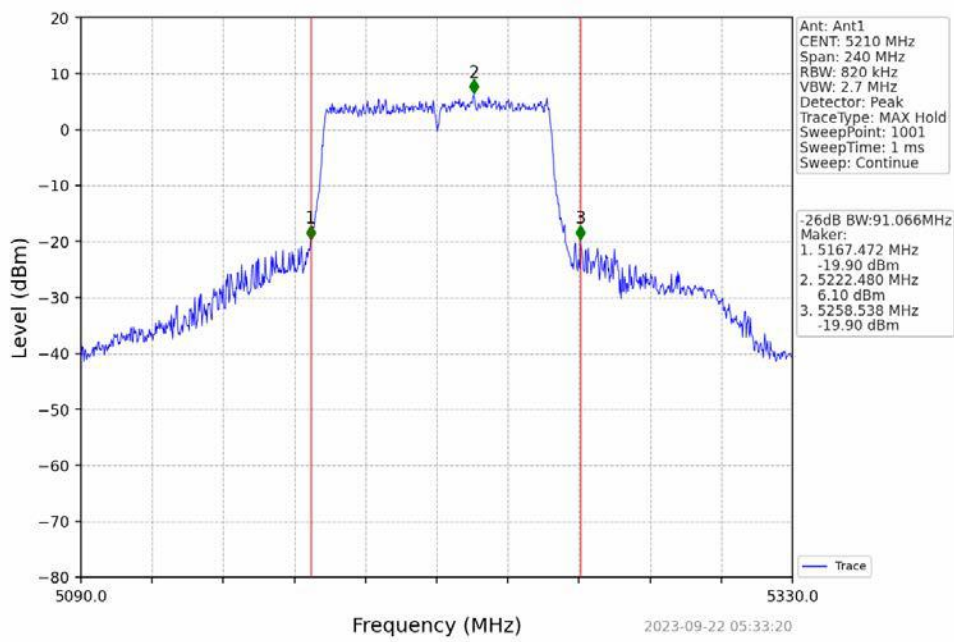

802.11ax(HEW80) MCH 5775MHz RU996 Left NTN

26dB Channel Bandwidth (MHz)

802.11a_HCH_5240MHz_NTNV

802.11n(HT20)_LCH_5180MHz_NTNV

802.11n(HT20)_MCH_5200MHz_NTNV

802.11n(HT20)_HCH_5240MHz_NTNV

802.11n(HT40) LCH 5190MHz_NTNV

802.11n(HT40) HCH 5230MHz_NTNV

802.11ac(VHT20)_LCH_5180MHz_NTNV

802.11ac(VHT20)_MCH_5200MHz_NTNV

802.11ac(VHT20)_HCH_5240MHz_NTNV

802.11ac(VHT40)_LCH_5190MHz_NTNV

802.11ac(VHT40)_HCH_5230MHz_NTNV

802.11ac(VHT80)_MCH_5210MHz_NTNV

802.11ax(HEW20)_LCH_5180MHz_RU242_Left_NTNV

802.11ax(HEW20)_MCH_5200MHz_RU242_Left_NTNV

802.11ax(HEW20) HCH 5240MHz RU242 Left NTN

802.11ax(HEW40) LCH 5190MHz RU484 Left NTN

802.11ax(HEW40) HCH 5230MHz RU484 Left NTN

802.11ax(HEW80) MCH 5210MHz RU996 Left NTN

Antenna 2:

99% Occupy Bandwidth (MHz)

802.11a_HCH_5240MHz_NTNV

802.11a_LCH_5745MHz_NTNV

802.11a_MCH_5785MHz_NTNV

802.11a_HCH_5825MHz_NTNV

802.11n(HT20)_LCH_5180MHz_NTNV