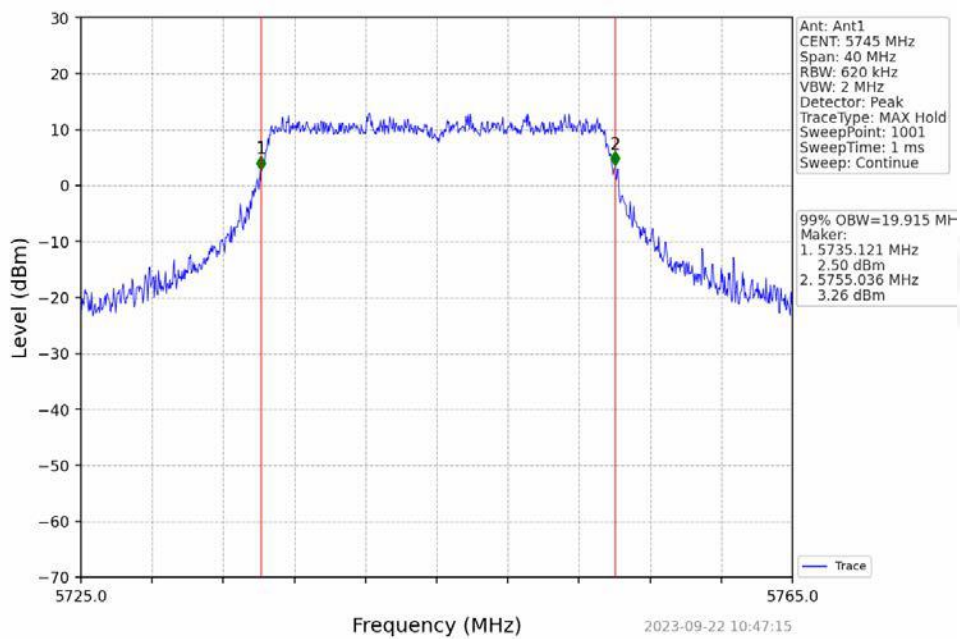

802.11ac(VHT20)_HCH_5825MHz_NTNV

802.11ac(VHT40) LCH 5190MHz NTN

802.11ac(VHT40) HCH 5230MHz NTN

802.11ac(VHT40) LCH 5755MHz NTN

802.11ac(VHT40) HCH 5795MHz NTN

802.11ac(VHT80)_MCH_5210MHz_NTNV

802.11ac(VHT80)_MCH_5775MHz_NTNV

802.11ax(HEW20)_LCH_5180MHz_RU242_Left_NTNV

802.11ax(HEW20)_MCH_5200MHz_RU242_Left_NTNV

802.11ax(HEW20) HCH 5240MHz RU242 Left NTN

802.11ax(HEW20) LCH 5745MHz RU242 Left NTN

802.11ax(HEW20) MCH_5785MHz_RU242_Left_NTNV

802.11ax(HEW20) HCH_5825MHz_RU242_Left_NTNV

802.11ax(HEW40)_LCH_5190MHz_RU484_Left_NTNV

802.11ax(HEW40)_HCH_5230MHz_RU484_Left_NTNV

802.11ax(HEW40)_LCH_5755MHz_RU484_Left_NTNV

802.11ax(HEW40)_HCH_5795MHz_RU484_Left_NTNV