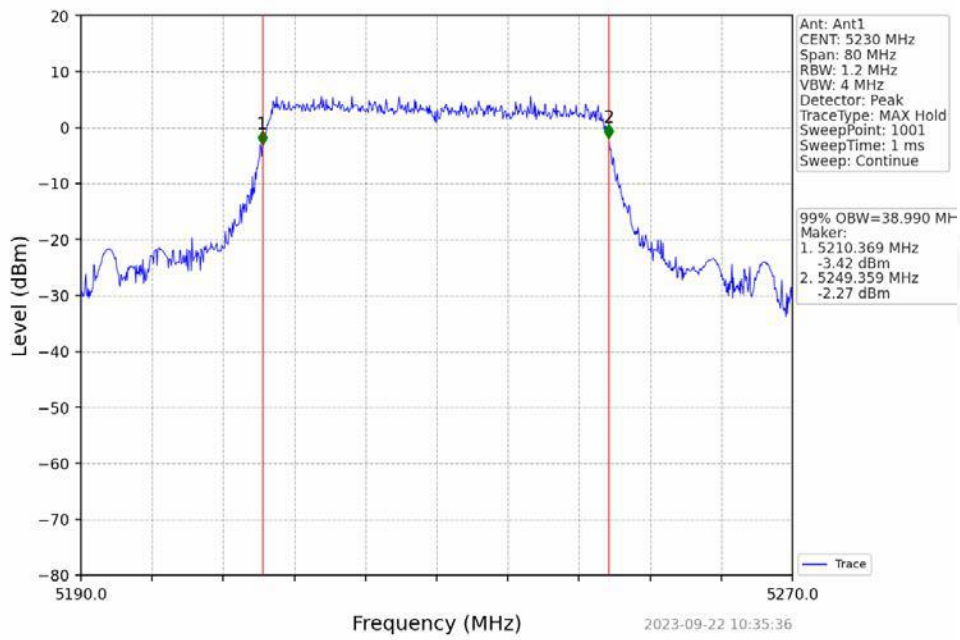

802.11ax(HEW20)_LCH_5180MHz_RU242_Left_NTNV

802.11ax(HEW20)_MCH_5200MHz_RU242_Left_NTNV

802.11ax(HEW20) HCH 5240MHz RU242 Left NTN

802.11ax(HEW20) LCH 5745MHz RU242 Left NTN

802.11ax(HEW20) MCH_5785MHz_RU242_Left_NTNV

802.11ax(HEW20) HCH_5825MHz_RU242_Left_NTNV

802.11ax(HEW40)_LCH_5190MHz_RU484_Left_NTNV

802.11ax(HEW40)_HCH_5230MHz_RU484_Left_NTNV

802.11ax(HEW40)_LCH_5755MHz_RU484_Left_NTNV

802.11ax(HEW40)_HCH_5795MHz_RU484_Left_NTNV

802.11ax(HEW80) MCH_5210MHz_RU996_Left_NTNV

802.11ax(HEW80) MCH_5775MHz_RU996_Left_NTNV

6dB Channel Bandwidth (MHz)

802.11a_HCH_5825MHz_NTNV

802.11n(HT20)_LCH_5745MHz_NTNV

802.11n(HT20)_MCH_5785MHz_NTNV

802.11n(HT20)_HCH_5825MHz_NTNV