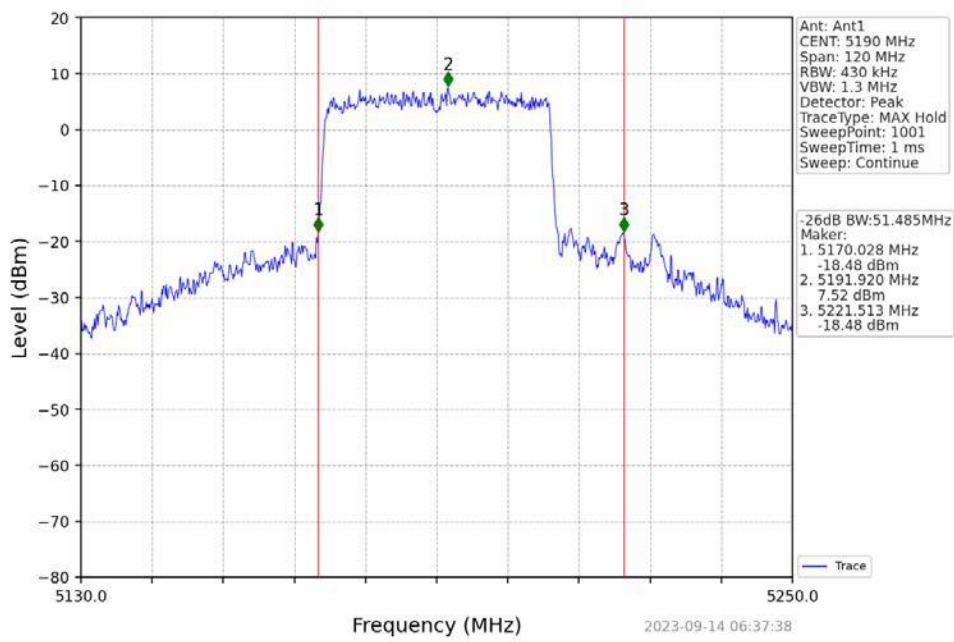

802.11ax(HEW20)_MCH_5200MHz_RU242_Left_NTNV

802.11ax(HEW20) HCH 5240MHz RU242 Left NTN

802.11ax(HEW40) LCH 5190MHz RU484 Left NTN

802.11ax(HEW40) HCH 5230MHz RU484 Left NTN

802.11ax(HEW80) MCH 5210MHz RU996 Left NTN

Antenna 1:

99% Occupy Bandwidth (MHz)

802.11a_HCH_5240MHz_NTNV

802.11a_LCH_5745MHz_NTNV

802.11a_MCH_5785MHz_NTNV

802.11a_HCH_5825MHz_NTNV

802.11n(HT20)_LCH_5180MHz_NTNV

802.11n(HT20)_MCH_5200MHz_NTNV