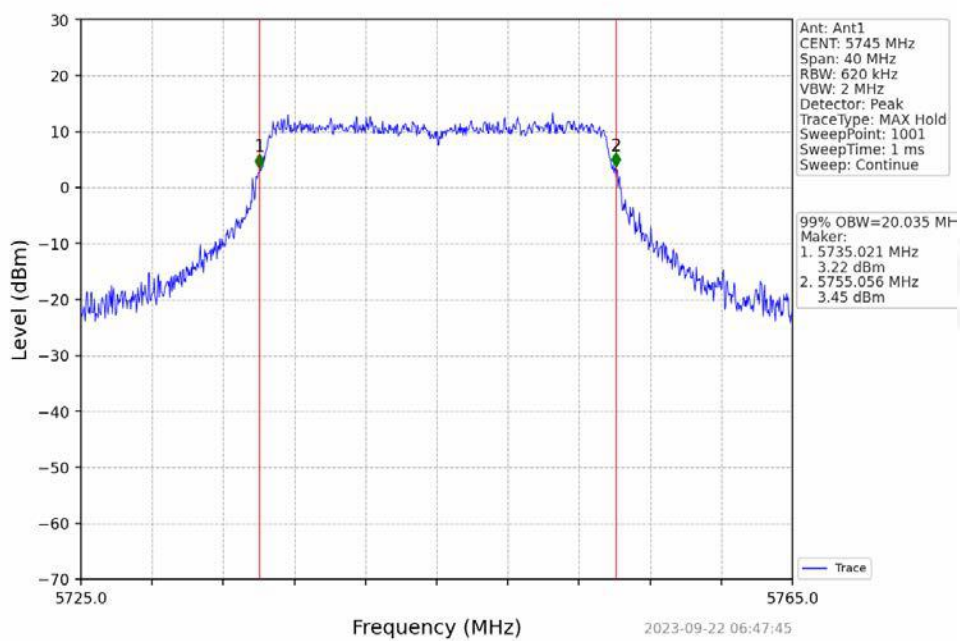

802.11ax(HEW20)_MCH_5200MHz_RU242_Left_NTNV

802.11ax(HEW20) HCH 5240MHz RU242 Left NTN

802.11ax(HEW20) LCH 5745MHz RU242 Left NTN

802.11ax(HEW20) MCH_5785MHz_RU242_Left_NTNV

802.11ax(HEW20) HCH_5825MHz_RU242_Left_NTNV

802.11ax(HEW40)_LCH_5190MHz_RU484_Left_NTNV

802.11ax(HEW40)_HCH_5230MHz_RU484_Left_NTNV

802.11ax(HEW40)_LCH_5755MHz_RU484_Left_NTNV

802.11ax(HEW40)_HCH_5795MHz_RU484_Left_NTNV

802.11ax(HEW80) MCH_5210MHz_RU996_Left_NTNV