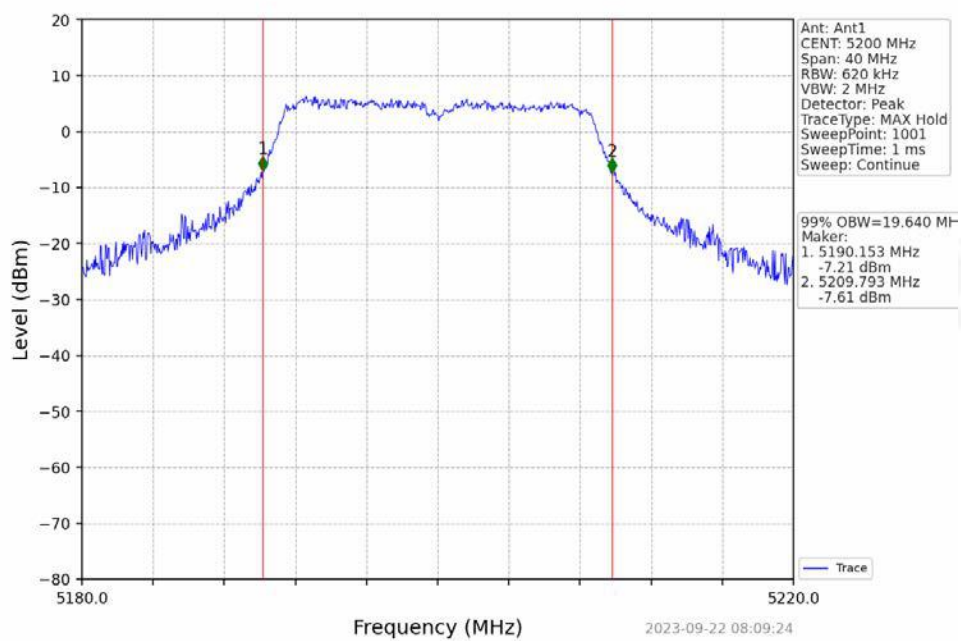

802.11ax(HEW20)_LCH_5180MHz_RU242_Left_NTNV

802.11ax(HEW20)_MCH_5200MHz_RU242_Left_NTNV

802.11ax(HEW20) HCH 5240MHz RU242 Left NTN

802.11ax(HEW40) LCH 5190MHz RU484 Left NTN

802.11ax(HEW40) HCH 5230MHz RU484 Left NTN

802.11ax(HEW80) MCH 5210MHz RU996 Left NTN

Antenna 2:

99% Occupy Bandwidth (MHz)

802.11a_HCH_5240MHz_NTNV

802.11a_LCH_5745MHz_NTNV

802.11a_MCH_5785MHz_NTNV

802.11a_HCH_5825MHz_NTNV

802.11n(HT20)_LCH_5180MHz_NTNV

802.11n(HT20)_MCH_5200MHz_NTNV

802.11n(HT20)_HCH_5240MHz_NTNV

802.11n(HT20)_LCH_5745MHz_NTNV

802.11n(HT20)_MCH_5785MHz_NTNV

802.11n(HT20)_HCH_5825MHz_NTNV

802.11n(HT40) LCH 5190MHz_NTNV

802.11n(HT40) HCH 5230MHz_NTNV