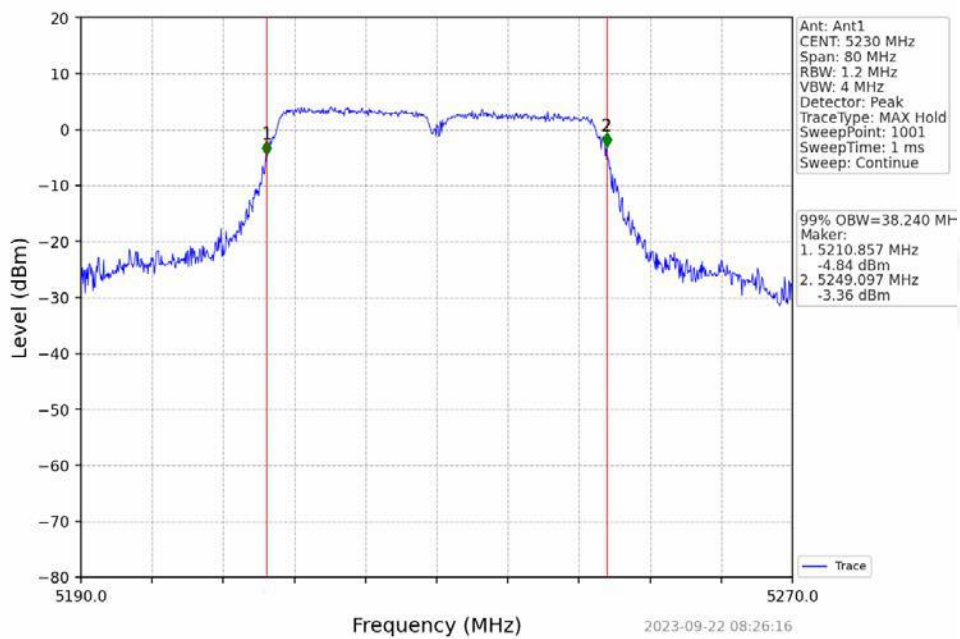

802.11ax(HEW80) MCH 5210MHz RU996 Left NTN

Antenna 2:

99% Occupy Bandwidth (MHz)

802.11a_HCH_5240MHz_NTNV

802.11a_LCH_5745MHz_NTNV

802.11a_MCH_5785MHz_NTNV

802.11a_HCH_5825MHz_NTNV

802.11n(HT20)_LCH_5180MHz_NTNV

802.11n(HT20)_MCH_5200MHz_NTNV

802.11n(HT20)_HCH_5240MHz_NTNV

802.11n(HT20)_LCH_5745MHz_NTNV

802.11n(HT20)_MCH_5785MHz_NTNV

802.11n(HT20)_HCH_5825MHz_NTNV

802.11n(HT40) LCH 5190MHz_NTNV

802.11n(HT40) HCH 5230MHz_NTNV

802.11n(HT40) LCH 5755MHz_NTNV

802.11n(HT40) HCH 5795MHz_NTNV

802.11ac(VHT20) LCH 5180MHz_NTNV

802.11ac(VHT20) MCH 5200MHz_NTNV

802.11ac(VHT20)_HCH_5240MHz_NTNV

802.11ac(VHT20)_LCH_5745MHz_NTNV

802.11ac(VHT20)_MCH_5785MHz_NTNV