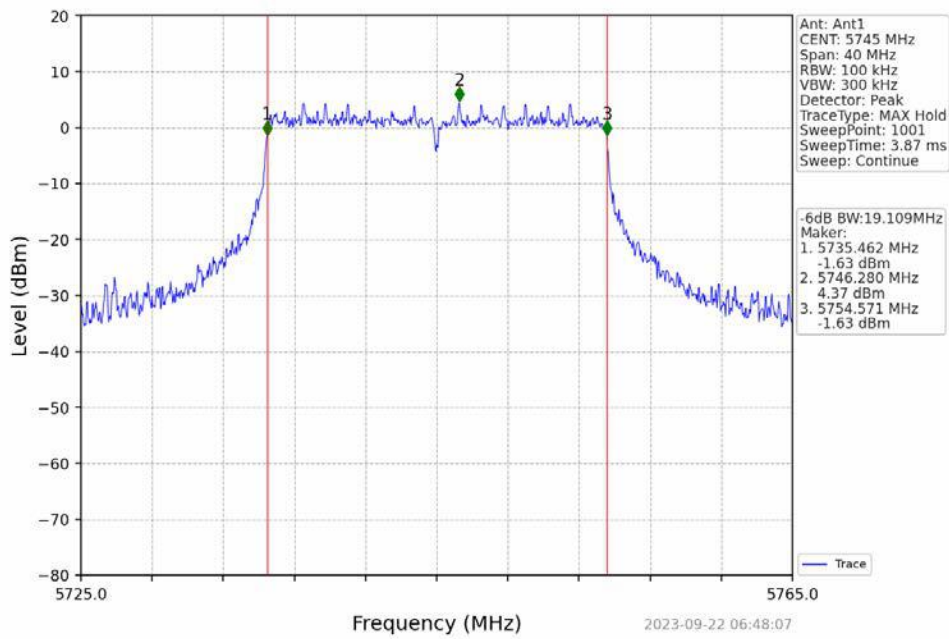

802.11n(HT40) HCH 5795MHz_NTNV

802.11ac(VHT20)_LCH_5745MHz_NTNV

802.11ac(VHT20)_MCH_5785MHz_NTNV

802.11ac(VHT20)_HCH_5825MHz_NTNV

802.11ac(VHT40)_LCH_5755MHz_NTNV

802.11ac(VHT40)_HCH_5795MHz_NTNV

802.11ac(VHT80)_MCH_5775MHz_NTNV

802.11ax(HEW20)_LCH_5745MHz_RU242_Left_NTNV

802.11ax(HEW20)_MCH_5785MHz_RU242_Left_NTNV

802.11ax(HEW20) HCH 5825MHz RU242 Left NTN

802.11ax(HEW40) LCH 5755MHz RU484 Left NTN

802.11ax(HEW40) HCH 5795MHz RU484 Left NTN