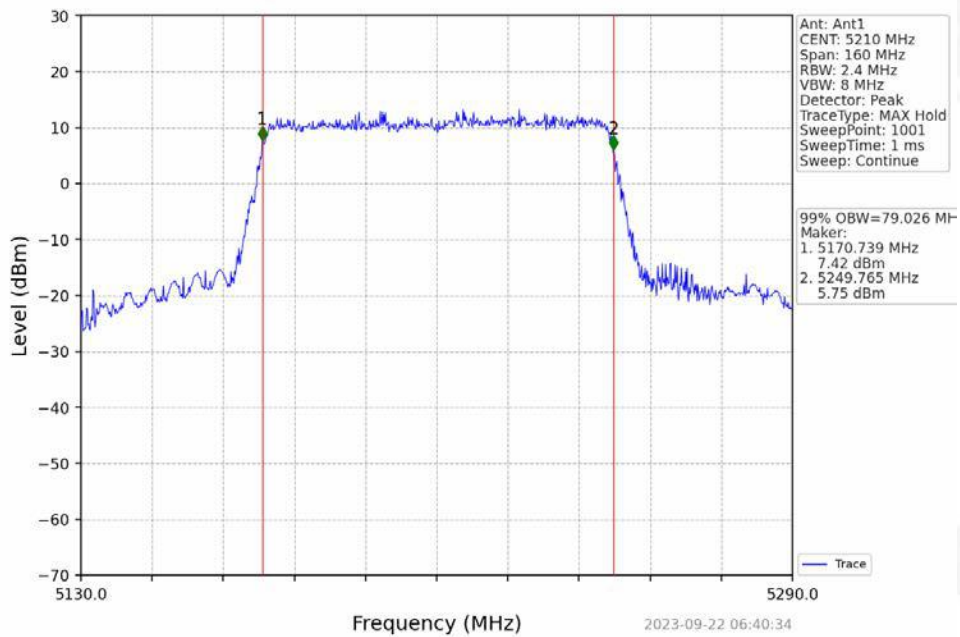

802.11ax(HEW40)_LCH_5190MHz_RU484_Left_NTNV

802.11ax(HEW40)_HCH_5230MHz_RU484_Left_NTNV

802.11ax(HEW40)_LCH_5755MHz_RU484_Left_NTNV

802.11ax(HEW40)_HCH_5795MHz_RU484_Left_NTNV

802.11ax(HEW80) MCH_5210MHz_RU996_Left_NTNV

802.11ax(HEW80) MCH_5775MHz_RU996_Left_NTNV

6dB Channel Bandwidth (MHz)

802.11a_HCH_5825MHz_NTNV

802.11n(HT20)_LCH_5745MHz_NTNV

802.11n(HT20)_MCH_5785MHz_NTNV

802.11n(HT20)_HCH_5825MHz_NTNV

802.11n(HT40) LCH 5755MHz_NTNV