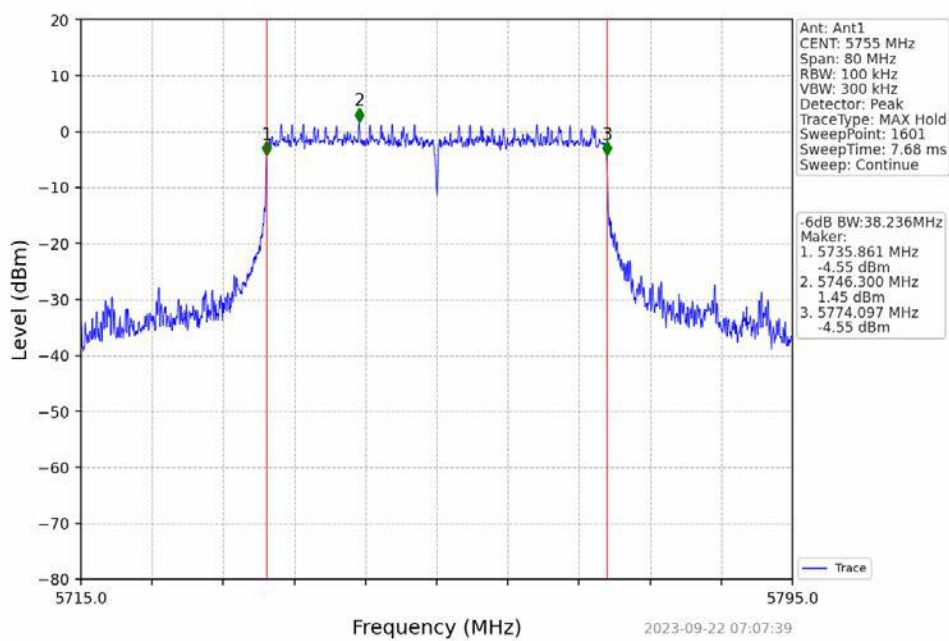

802.11ax(HEW20)_LCH_5745MHz_RU242_Left_NTNV

802.11ax(HEW20)_MCH_5785MHz_RU242_Left_NTNV

802.11ax(HEW20) HCH 5825MHz RU242 Left NTN

802.11ax(HEW40) LCH 5755MHz RU484 Left NTN

802.11ax(HEW40) HCH 5795MHz RU484 Left NTN

802.11ax(HEW80) MCH 5775MHz RU996 Left NTN

26dB Channel Bandwidth (MHz)

802.11a_HCH_5240MHz_NTNV

802.11n(HT20)_LCH_5180MHz_NTNV

802.11n(HT20)_MCH_5200MHz_NTNV

802.11n(HT20)_HCH_5240MHz_NTNV

802.11n(HT40) LCH 5190MHz_NTNV