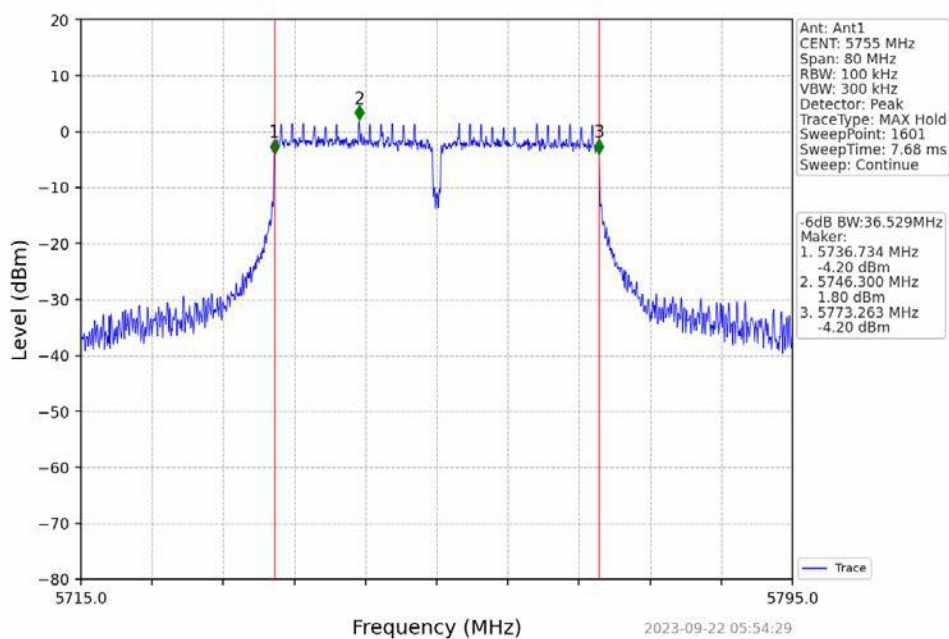

802.11n(HT40) HCH 5795MHz_NTNV

802.11ac(VHT20)_LCH_5745MHz_NTNV

802.11ac(VHT20)_MCH_5785MHz_NTNV

802.11ac(VHT20)_HCH_5825MHz_NTNV

802.11ac(VHT40)_LCH_5755MHz_NTNV

802.11ac(VHT40)_HCH_5795MHz_NTNV

802.11ac(VHT80)_MCH_5775MHz_NTNV

802.11ax(HEW20)_LCH_5745MHz_RU242_Left_NTNV

802.11ax(HEW20)_MCH_5785MHz_RU242_Left_NTNV

802.11ax(HEW20) HCH 5825MHz RU242 Left NTN

802.11ax(HEW40) LCH 5755MHz RU484 Left NTN

802.11ax(HEW40) HCH 5795MHz RU484 Left NTN