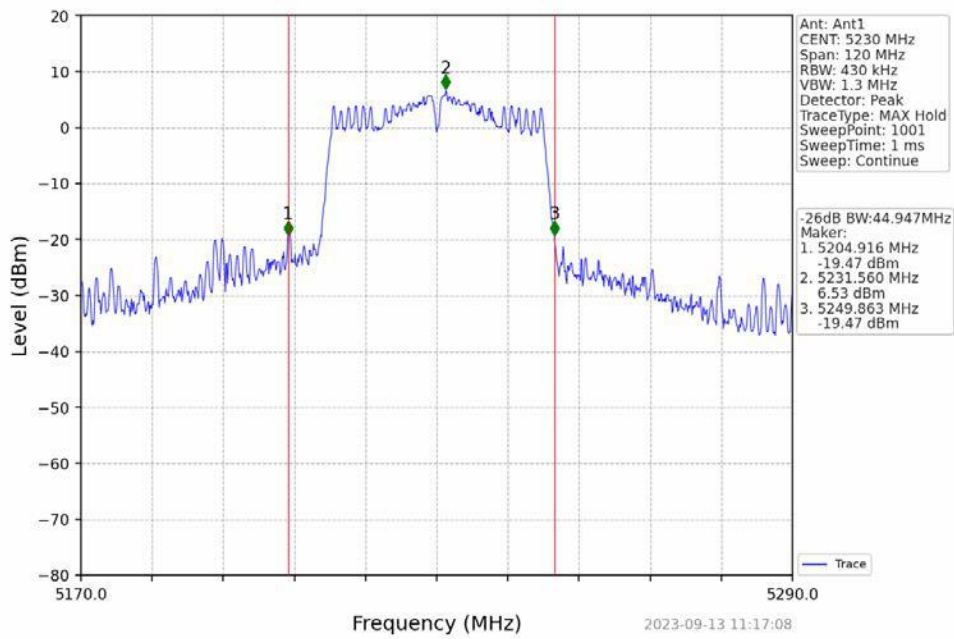

802.11ac(VHT20)_LCH_5180MHz_NTNV

802.11ac(VHT20)_MCH_5200MHz_NTNV

802.11ac(VHT20)_HCH_5240MHz_NTNV

802.11ac(VHT40)_LCH_5190MHz_NTNV

802.11ac(VHT40)_HCH_5230MHz_NTNV

802.11ac(VHT80)_MCH_5210MHz_NTNV

802.11ax(HEW20)_LCH_5180MHz_RU242_Left_NTNV

802.11ax(HEW20)_MCH_5200MHz_RU242_Left_NTNV

802.11ax(HEW20) HCH 5240MHz RU242 Left NTN

802.11ax(HEW40) LCH 5190MHz RU484 Left NTN

802.11ax(HEW40) HCH 5230MHz RU484 Left NTN

802.11ax(HEW80) MCH 5210MHz RU996 Left NTN