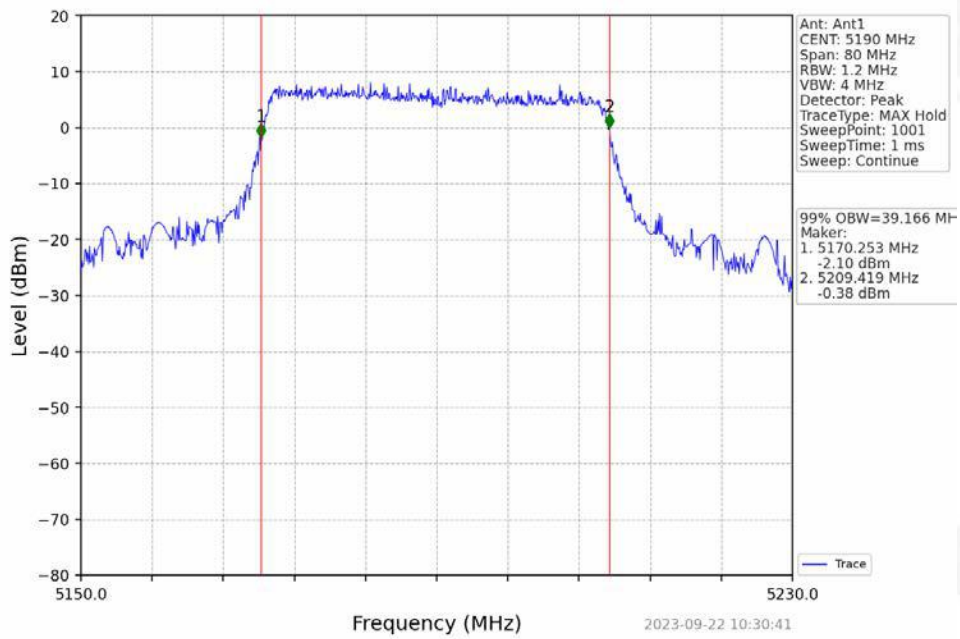

802.11ac(VHT20)_HCH_5825MHz_NTNV

802.11ac(VHT40) LCH 5190MHz NTN

802.11ac(VHT40) HCH 5230MHz NTN

802.11ac(VHT40) LCH 5755MHz NTN

802.11ac(VHT40) HCH 5795MHz NTN

802.11ac(VHT80)_MCH_5210MHz_NTNV

802.11ac(VHT80)_MCH_5775MHz_NTNV

802.11ax(HEW20)_LCH_5180MHz_RU242_Left_NTNV

802.11ax(HEW20)_MCH_5200MHz_RU242_Left_NTNV

802.11ax(HEW20) HCH 5240MHz RU242 Left NTN

802.11ax(HEW20) LCH 5745MHz RU242 Left NTN

802.11ax(HEW20) MCH_5785MHz_RU242_Left_NTNV

802.11ax(HEW20) HCH_5825MHz_RU242_Left_NTNV

802.11ax(HEW40)_LCH_5190MHz_RU484_Left_NTNV

802.11ax(HEW40)_HCH_5230MHz_RU484_Left_NTNV

802.11ax(HEW40)_LCH_5755MHz_RU484_Left_NTNV

802.11ax(HEW40)_HCH_5795MHz_RU484_Left_NTNV