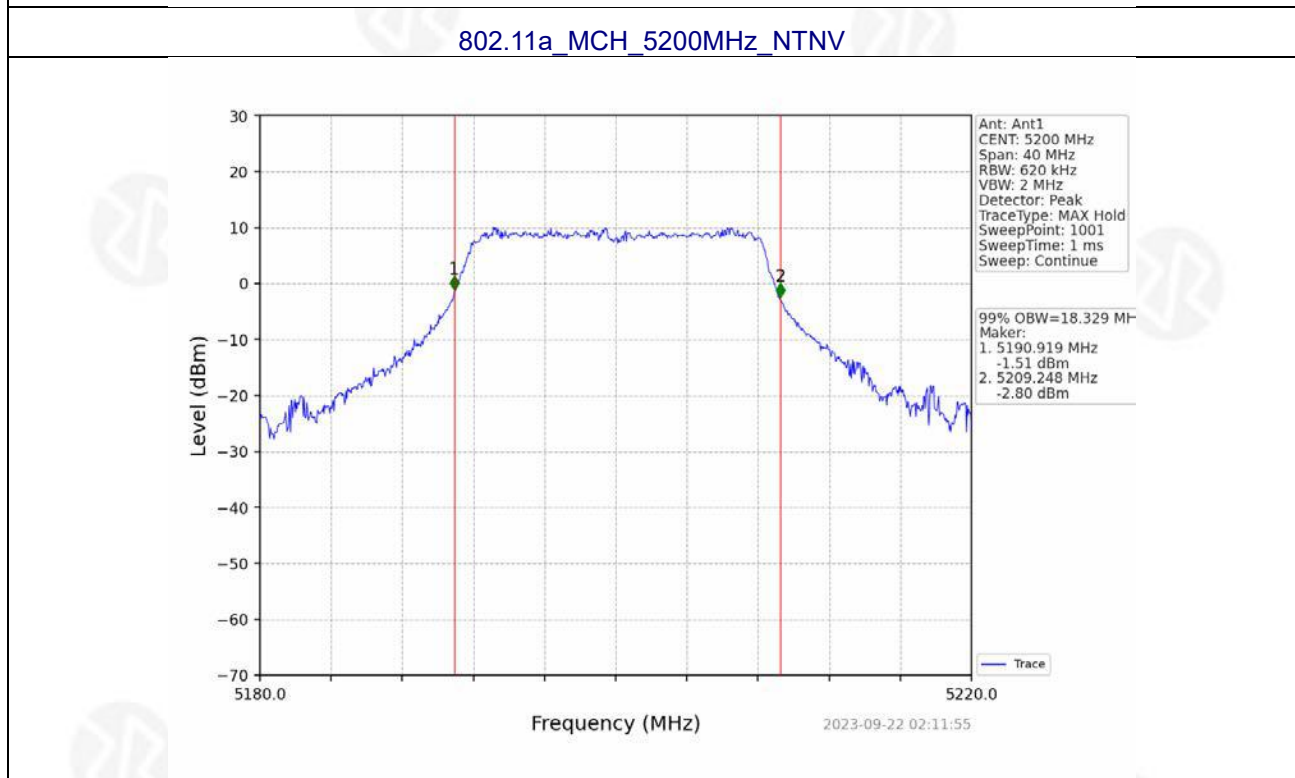

802.11ax(HEW20)_MCH_5200MHz_RU242_Left_NTNV

802.11ax(HEW20) HCH 5240MHz RU242 Left NTN

802.11ax(HEW40) LCH 5190MHz RU484 Left NTN

802.11ax(HEW40) HCH 5230MHz RU484 Left NTN

802.11ax(HEW80) MCH 5210MHz RU996 Left NTN

Antenna 1:

99% Occupy Bandwidth (MHz)

802.11a_HCH_5240MHz_NTNV

802.11a_LCH_5745MHz_NTNV

802.11a_MCH_5785MHz_NTNV

802.11a_HCH_5825MHz_NTNV

802.11n(HT20)_LCH_5180MHz_NTNV

802.11n(HT20)_MCH_5200MHz_NTNV