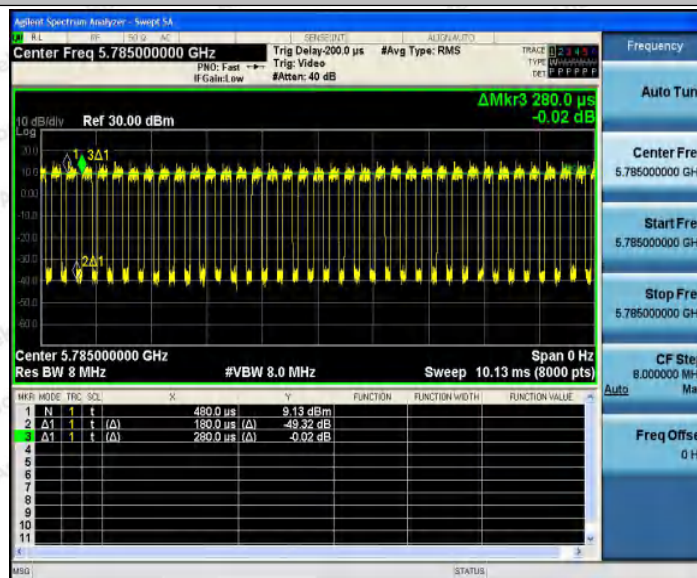

Hotline
400-003-0500
www.anbotek.com

Test Graphs

11A_Ant1_5180

11A_Ant1_5200

11A_Ant1_5240

11A_Ant1_5745

11A_Ant1_5785

Shenzhen Anbotek Compliance Laboratory Limited