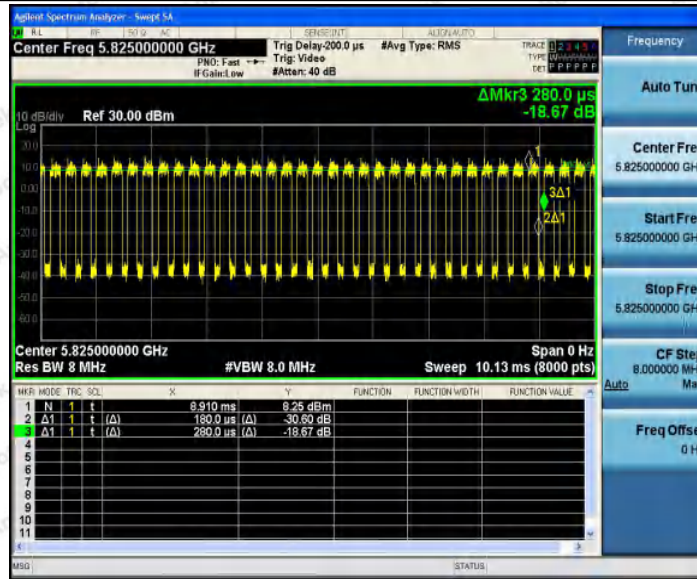

11A_Ant1_5825