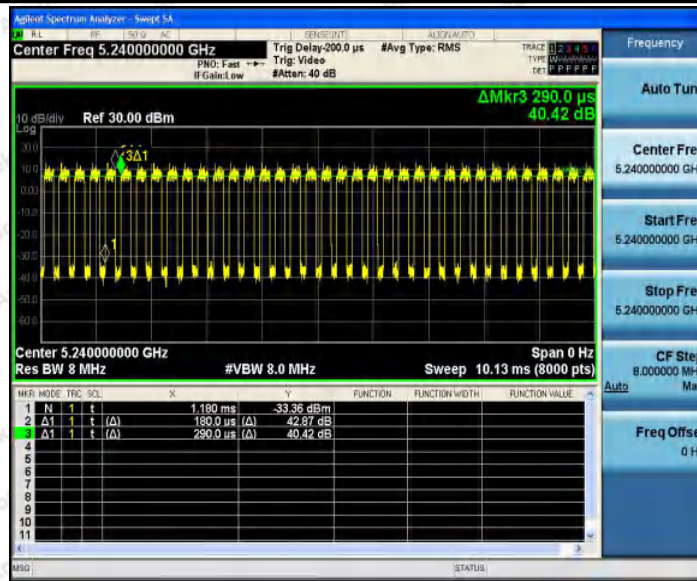

Hotline
400-003-0500
www.anbotek.com

Test Graphs

11A_Ant1_5180

11A_Ant1_5200

11A_Ant1_5240

11A_Ant1_5745

11A_Ant1_5785

Shenzhen Anbotek Compliance Laboratory Limited