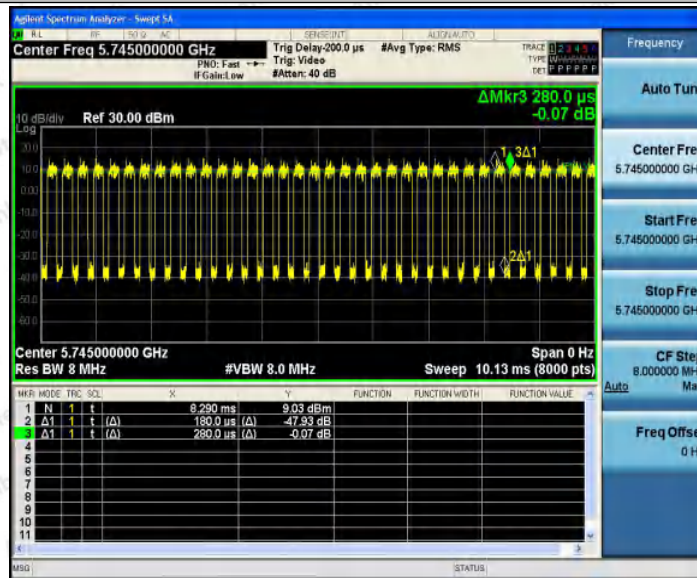

Hotline
400-003-0500
www.anbotek.com

Test Graphs

11A_Ant1_5180

11A_Ant1_5200

11A_Ant1_5240

11A_Ant1_5745

11A_Ant1_5785

Shenzhen Anbotek Compliance Laboratory Limited